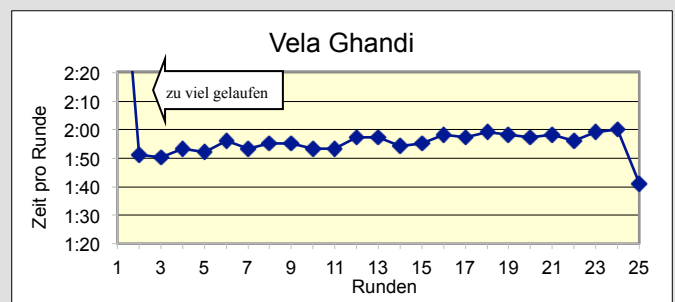

Vela Ghandi 1985			Vita Hendrik 1983			Ionescu Lucian 1985			Schilling Simon 1976			Blanco Marco 1987		
	Rundenzeit	Einzelzeit	Staffelzeit	Rundenzeit	Einzelzeit	Staffelzeit	Rundenzeit	Einzelzeit	Staffelzeit	Rundenzeit	Einzelzeit	Staffelzeit	Rundenzeit	Einzelzeit	Staffelzeit
1	3:25	03:25	3:44:34	1:52	01:52	4:32:23	1:51	01:51	5:21:07	1:34	01:34	6:09:47	1:22	01:22	6:52:50
2	1:51	05:16	3:46:25	1:58	03:50	4:34:21	1:58	03:49	5:23:05	1:39	03:13	6:11:26	1:40	03:02	6:54:30
3	1:50	07:06	3:48:15	1:58	05:48	4:36:19	2:01	05:50	5:25:06	1:40	04:53	6:13:06	1:39	04:41	6:56:09
4	1:53	08:59	3:50:08	2:00	07:48	4:38:19	2:06	07:56	5:27:12	1:37	06:30	6:14:43	1:40	06:21	6:57:49
5	1:52	10:51	3:52:00	1:59	09:47	4:40:18	2:03	09:59	5:29:15	1:38	08:08	6:16:21	1:38	07:59	6:59:27
6	1:56	12:47	3:53:56	1:55	11:42	4:42:13	1:59	11:58	5:31:14	1:45	09:53	6:18:06	1:35	09:34	7:01:02
7	1:53	14:40	3:55:49	1:59	13:41	4:44:12	1:57	13:55	5:33:11	1:41	11:34	6:19:47	1:39	11:13	7:02:41
8	1:55	16:35	3:57:44	1:59	15:40	4:46:11	2:00	15:55	5:35:11	1:41	13:15	6:21:28	1:42	12:55	7:04:23
9	1:55	18:30	3:59:39	1:58	17:38	4:48:09	2:01	17:56	5:37:12	1:41	14:56	6:23:09	1:42	14:37	7:06:05
10	1:53	20:23	4:01:32	2:00	19:38	4:50:09	1:56	19:52	5:39:08	1:49	16:45	6:24:58	1:45	16:22	7:07:50
11	1:53	22:16	4:03:25	1:57	21:35	4:52:06	1:57	21:49	5:41:05	1:41	18:26	6:26:39	1:42	18:04	7:09:32
12	1:57	24:13	4:05:22	1:58	23:33	4:54:04	1:55	23:44	5:43:00	1:50	20:16	6:28:29	1:45	19:49	7:11:17
13	1:57	26:10	4:07:19	1:58	25:31	4:56:02	1:54	25:38	5:44:54	1:47	22:03	6:30:16	1:42	21:31	7:12:59
14	1:54	28:04	4:09:13	1:59	27:30	4:58:01	1:54	27:32	5:46:48	1:44	23:47	6:32:00	1:44	23:15	7:14:43
15	1:55	29:59	4:11:08	1:57	29:27	4:59:58	1:59	29:31	5:48:47	1:48	25:35	6:33:48	1:47	25:02	7:16:30
16	1:58	31:57	4:13:06	1:58	31:25	5:01:56	1:59	31:30	5:50:46	1:43	27:18	6:35:31	1:45	26:47	7:18:15
17	1:57	33:54	4:15:03	1:57	33:22	5:03:53	1:55	33:25	5:52:41	1:42	29:00	6:37:13	1:42	28:29	7:19:57
18	1:59	35:53	4:17:02	1:57	35:19	5:05:50	1:58	35:23	5:54:39	1:45	30:45	6:38:58	1:42	30:11	7:21:39
19	1:58	37:51	4:19:00	1:57	37:16	5:07:47	2:01	37:24	5:56:40	1:46	32:31	6:40:44	1:47	31:58	7:23:26
20	1:57	39:48	4:20:57	1:57	39:13	5:09:44	2:02	39:26	5:58:42	1:45	34:16	6:42:29	1:47	33:45	7:25:13
21	1:58	41:46	4:22:55	1:56	41:09	5:11:40	1:56	41:22	6:00:38	1:47	36:03	6:44:16	1:48	35:33	7:27:01
22	1:56	43:42	4:24:51	1:55	43:04	5:13:35	1:58	43:20	6:02:36	1:45	37:48	6:46:01	1:43	37:16	7:28:44
23	1:59	45:41	4:26:50	1:59	45:03	5:15:34	1:55	45:15	6:04:31	1:46	39:34	6:47:47	1:43	38:59	7:30:27
24	2:00	47:41	4:28:50	1:56	46:59	5:17:30	1:55	47:10	6:06:26	1:54	41:28	6:49:41	1:48	40:47	7:32:15
25	1:41	49:22	4:30:31	1:46	48:45	5:19:16	1:47	48:57	6:08:13	1:47	43:15	6:51:28	1:33	42:20	7:33:48
Mittel:	1:53,9	eine Runde zuviel		1:57,0			1:57,5			1:43,8			1:41,6		

Kampfrichterin (BLV):
Claudia Trenß

Gesamtleitung:
Claus Wilutzky
SCC Berlin

Büro / Organisation:
Gundula Kurtz
SCC Berlin

Computerauswertung:
Michael Schatz
SCC Berlin

Zweite der Klasse MHK in der Zeit von 7:33:48,1

38. 100KM BERLIN-STAFFEL RUNDENZEITEN

FU-Laufteam Männer
MHK