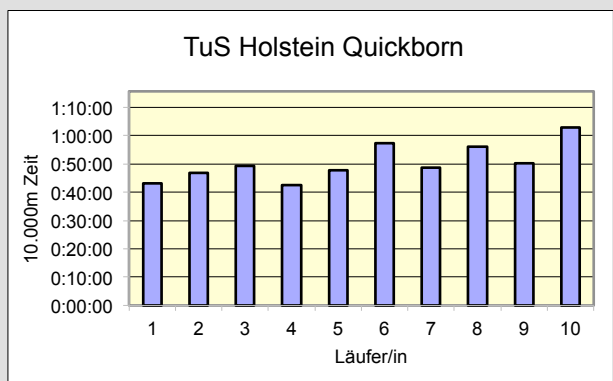

38. 100KM BERLIN-STAFFEL VERGLEICHE