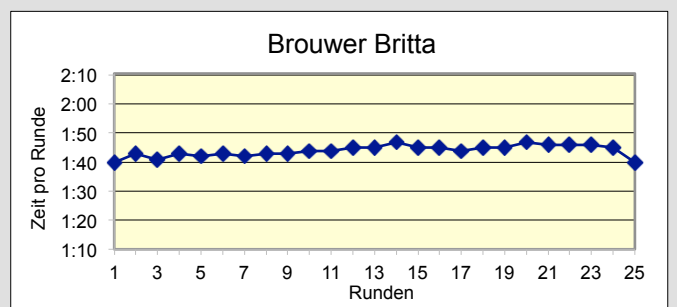

Fischer Sabine 1981			Schröder Miriam 1977			Brouwer Britta 1986			Holtkötter Anne 1958			Nicolaus Jule 1989		
	Rundenzeit	Einzelzeit	Staffelzeit	Rundenzeit	Einzelzeit	Staffelzeit	Rundenzeit	Einzelzeit	Staffelzeit	Rundenzeit	Einzelzeit	Staffelzeit	Rundenzeit	Einzelzeit	Staffelzeit
1	1:37	01:37	3:39:46	1:26	01:26	4:22:08	1:40	01:40	4:59:58	1:50	01:50	5:43:27	1:36	01:36	6:27:15
2	1:49	03:26	3:41:35	1:29	02:55	4:23:37	1:43	03:23	5:01:41	1:46	03:36	5:45:13	1:43	03:19	6:28:58
3	1:45	05:11	3:43:20	1:30	04:25	4:25:07	1:41	05:04	5:03:22	1:44	05:20	5:46:57	1:39	04:58	6:30:37
4	1:43	06:54	3:45:03	1:30	05:55	4:26:37	1:43	06:47	5:05:05	1:47	07:07	5:48:44	1:41	06:39	6:32:18
5	1:44	08:38	3:46:47	1:31	07:26	4:28:08	1:42	08:29	5:06:47	1:47	08:54	5:50:31	1:42	08:21	6:34:00
6	1:43	10:21	3:48:30	1:29	08:55	4:29:37	1:43	10:12	5:08:30	1:45	10:39	5:52:16	1:42	10:03	6:35:42
7	1:43	12:04	3:50:13	1:30	10:25	4:31:07	1:42	11:54	5:10:12	1:44	12:23	5:54:00	1:42	11:45	6:37:24
8	1:44	13:48	3:51:57	1:30	11:55	4:32:37	1:43	13:37	5:11:55	1:45	14:08	5:55:45	1:42	13:27	6:39:06
9	1:43	15:31	3:53:40	1:29	13:24	4:34:06	1:43	15:20	5:13:38	1:46	15:54	5:57:31	1:43	15:10	6:40:49
10	1:44	17:15	3:55:24	1:30	14:54	4:35:36	1:44	17:04	5:15:22	1:46	17:40	5:59:17	1:42	16:52	6:42:31
11	1:42	18:57	3:57:06	1:31	16:25	4:37:07	1:44	18:48	5:17:06	1:46	19:26	6:01:03	1:43	18:35	6:44:14
12	1:43	20:40	3:58:49	1:31	17:56	4:38:38	1:45	20:33	5:18:51	1:46	21:12	6:02:49	1:43	20:18	6:45:57
13	1:43	22:23	4:00:32	1:30	19:26	4:40:08	1:45	22:18	5:20:36	1:47	22:59	6:04:36	1:44	22:02	6:47:41
14	1:40	24:03	4:02:12	1:31	20:57	4:41:39	1:47	24:05	5:22:23	1:47	24:46	6:06:23	1:44	23:46	6:49:25
15	1:42	25:45	4:03:54	1:30	22:27	4:43:09	1:45	25:50	5:24:08	1:47	26:33	6:08:10	1:45	25:31	6:51:10
16	1:43	27:28	4:05:37	1:32	23:59	4:44:41	1:45	27:35	5:25:53	1:46	28:19	6:09:56	1:44	27:15	6:52:54
17	1:42	29:10	4:07:19	1:30	25:29	4:46:11	1:44	29:19	5:27:37	1:47	30:06	6:11:43	1:44	28:59	6:54:38
18	1:42	30:52	4:09:01	1:33	27:02	4:47:44	1:45	31:04	5:29:22	1:46	31:52	6:13:29	1:44	30:43	6:56:22
19	1:42	32:34	4:10:43	1:32	28:34	4:49:16	1:45	32:49	5:31:07	1:46	33:38	6:15:15	1:44	32:27	6:58:06
20	1:42	34:16	4:12:25	1:32	30:06	4:50:48	1:47	34:36	5:32:54	1:45	35:23	6:17:00	1:45	34:12	6:59:51
21	1:42	35:58	4:14:07	1:31	31:37	4:52:19	1:46	36:22	5:34:40	1:45	37:08	6:18:45	1:45	35:57	7:01:36
22	1:41	37:39	4:15:48	1:31	33:08	4:53:50	1:46	38:08	5:36:26	1:45	38:53	6:20:30	1:45	37:42	7:03:21
23	1:40	39:19	4:17:28	1:32	34:40	4:55:22	1:46	39:54	5:38:12	1:45	40:38	6:22:15	1:41	39:23	7:05:02
24	1:39	40:58	4:19:07	1:29	36:09	4:56:51	1:45	41:39	5:39:57	1:45	42:23	6:24:00	1:44	41:07	7:06:46
25	1:35	42:33	4:20:42	1:27	37:36	4:58:18	1:40	43:19	5:41:37	1:39	44:02	6:25:39	1:36	42:43	7:08:22
Mittel:	1:42,1			1:30,2			1:44,0			1:45,7			1:42,5		

Kampfrichterin (BLV):
Claudia Trenß

Gesamtleitung:
Claus Wilitzky
SCC Berlin

Büro / Organisation:
Gundula Kurtz
SCC Berlin

Computerauswertung:
Michael Schatz
SCC Berlin

Gesamtdritte und Siegerinnen der Klasse WHK in 7:08:22,2

38. 100KM BERLIN-STAFFEL RUNDENZEITEN

LSF Münster
WHK