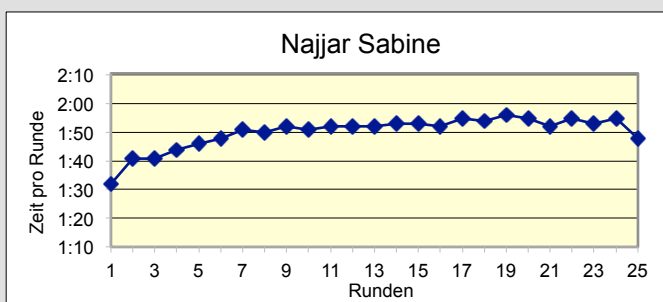

van Wel Reinier 1977			Kind Julia 1986			Hasenknopf Stefan 1975			Najjar Sabine 1967			Kollednigg Timo 1981		
	Rundenzeit	Einzelzeit	Staffelzeit	Rundenzeit	Einzelzeit	Staffelzeit	Rundenzeit	Einzelzeit	Staffelzeit	Rundenzeit	Einzelzeit	Staffelzeit	Rundenzeit	Einzelzeit	Staffelzeit
1	1:12	01:12	3:17:51	1:20	01:20	3:51:07	1:28	01:28	4:29:47	1:32	01:32	5:09:13	1:25	01:25	5:54:59
2	1:18	02:30	3:19:09	1:27	02:47	3:52:34	1:29	02:57	4:31:16	1:41	03:13	5:10:54	1:27	02:52	5:56:26
3	1:18	03:48	3:20:27	1:29	04:16	3:54:03	1:31	04:28	4:32:47	1:41	04:54	5:12:35	1:28	04:20	5:57:54
4	1:19	05:07	3:21:46	1:29	05:45	3:55:32	1:32	06:00	4:34:19	1:44	06:38	5:14:19	1:27	05:47	5:59:21
5	1:19	06:26	3:23:05	1:31	07:16	3:57:03	1:31	07:31	4:35:50	1:46	08:24	5:16:05	1:25	07:12	6:00:46
6	1:20	07:46	3:24:25	1:32	08:48	3:58:35	1:31	09:02	4:37:21	1:48	10:12	5:17:53	1:28	08:40	6:02:14
7	1:19	09:05	3:25:44	1:32	10:20	4:00:07	1:32	10:34	4:38:53	1:51	12:03	5:19:44	1:28	10:08	6:03:42
8	1:20	10:25	3:27:04	1:33	11:53	4:01:40	1:34	12:08	4:40:27	1:50	13:53	5:21:34	1:28	11:36	6:05:10
9	1:20	11:45	3:28:24	1:32	13:25	4:03:12	1:34	13:42	4:42:01	1:52	15:45	5:23:26	1:26	13:02	6:06:36
10	1:20	13:05	3:29:44	1:32	14:57	4:04:44	1:35	15:17	4:43:36	1:51	17:36	5:25:17	1:32	14:34	6:08:08
11	1:21	14:26	3:31:05	1:37	16:34	4:06:21	1:34	16:51	4:45:10	1:52	19:28	5:27:09	1:32	16:06	6:09:40
12	1:20	15:46	3:32:25	1:36	18:10	4:07:57	1:35	18:26	4:46:45	1:52	21:20	5:29:01	1:32	17:38	6:11:12
13	1:22	17:08	3:33:47	1:34	19:44	4:09:31	1:37	20:03	4:48:22	1:52	23:12	5:30:53	1:30	19:08	6:12:42
14	1:21	18:29	3:35:08	1:34	21:18	4:11:05	1:37	21:40	4:49:59	1:53	25:05	5:32:46	1:32	20:40	6:14:14
15	1:20	19:49	3:36:28	1:36	22:54	4:12:41	1:36	23:16	4:51:35	1:53	26:58	5:34:39	1:32	22:12	6:15:46
16	1:21	21:10	3:37:49	1:34	24:28	4:14:15	1:35	24:51	4:53:10	1:52	28:50	5:36:31	1:31	23:43	6:17:17
17	1:20	22:30	3:39:09	1:35	26:03	4:15:50	1:39	26:30	4:54:49	1:55	30:45	5:38:26	1:33	25:16	6:18:50
18	1:20	23:50	3:40:29	1:34	27:37	4:17:24	1:37	28:07	4:56:26	1:54	32:39	5:40:20	1:32	26:48	6:20:22
19	1:22	25:12	3:41:51	1:35	29:12	4:18:59	1:38	29:45	4:58:04	1:56	34:35	5:42:16	1:32	28:20	6:21:54
20	1:23	26:35	3:43:14	1:34	30:46	4:20:33	1:39	31:24	4:59:43	1:55	36:30	5:44:11	1:32	29:52	6:23:26
21	1:18	27:53	3:44:32	1:34	32:20	4:22:07	1:37	33:01	5:01:20	1:52	38:22	5:46:03	1:34	31:26	6:25:00
22	1:21	29:14	3:45:53	1:30	33:50	4:23:37	1:37	34:38	5:02:57	1:55	40:17	5:47:58	1:34	33:00	6:26:34
23	1:20	30:34	3:47:13	1:34	35:24	4:25:11	1:37	36:15	5:04:34	1:53	42:10	5:49:51	1:34	34:34	6:28:08
24	1:21	31:55	3:48:34	1:36	37:00	4:26:47	1:36	37:51	5:06:10	1:55	44:05	5:51:46	1:34	36:08	6:29:42
25	1:13	33:08	3:49:47	1:32	38:32	4:28:19	1:31	39:22	5:07:41	1:48	45:53	5:53:34	1:30	37:38	6:31:12
Mittel:	1:19,5			1:32,5			1:34,5			1:50,1			1:30,3		WR

Kampfrichterin (BLV):
Claudia Trenß

Gesamtleitung:
Claus Wilutzky
SCC Berlin

Büro / Organisation:
Gundula Kurtz
SCC Berlin

Computerauswertung:
Michael Schatz
SCC Berlin

Gesamtsieger/innen und Sieger/innen in der Mixed 30 mit neuem Weltrekord (Mixed 30) in 6:31:12,1

38. 100KM BERLIN-STAFFEL RUNDENZEITEN

SCC Berlin
MIXED 30