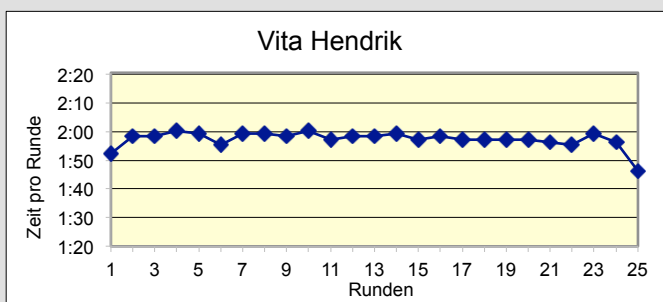

Vela Ghandi 1985			Vita Hendrik 1983			Ionescu Lucian 1985			Schilling Simon 1976			Blanco Marco 1987		
	Rundenzeit	Einzelzeit	Staffelzeit	Rundenzeit	Einzelzeit	Staffelzeit	Rundenzeit	Einzelzeit	Staffelzeit	Rundenzeit	Einzelzeit	Staffelzeit	Rundenzeit	Einzelzeit	Staffelzeit
1	3:25	03:25	3:44:34	1:52	01:52	4:32:23	1:51	01:51	5:21:07	1:34	01:34	6:09:47	1:22	01:22	6:52:50
2	1:51	05:16	3:46:25	1:58	03:50	4:34:21	1:58	03:49	5:23:05	1:39	03:13	6:11:26	1:40	03:02	6:54:30
3	1:50	07:06	3:48:15	1:58	05:48	4:36:19	2:01	05:50	5:25:06	1:40	04:53	6:13:06	1:39	04:41	6:56:09
4	1:53	08:59	3:50:08	2:00	07:48	4:38:19	2:06	07:56	5:27:12	1:37	06:30	6:14:43	1:40	06:21	6:57:49
5	1:52	10:51	3:52:00	1:59	09:47	4:40:18	2:03	09:59	5:29:15	1:38	08:08	6:16:21	1:38	07:59	6:59:27
6	1:56	12:47	3:53:56	1:55	11:42	4:42:13	1:59	11:58	5:31:14	1:45	09:53	6:18:06	1:35	09:34	7:01:02
7	1:53	14:40	3:55:49	1:59	13:41	4:44:12	1:57	13:55	5:33:11	1:41	11:34	6:19:47	1:39	11:13	7:02:41
8	1:55	16:35	3:57:44	1:59	15:40	4:46:11	2:00	15:55	5:35:11	1:41	13:15	6:21:28	1:42	12:55	7:04:23
9	1:55	18:30	3:59:39	1:58	17:38	4:48:09	2:01	17:56	5:37:12	1:41	14:56	6:23:09	1:42	14:37	7:06:05
10	1:53	20:23	4:01:32	2:00	19:38	4:50:09	1:56	19:52	5:39:08	1:49	16:45	6:24:58	1:45	16:22	7:07:50
11	1:53	22:16	4:03:25	1:57	21:35	4:52:06	1:57	21:49	5:41:05	1:41	18:26	6:26:39	1:42	18:04	7:09:32
12	1:57	24:13	4:05:22	1:58	23:33	4:54:04	1:55	23:44	5:43:00	1:50	20:16	6:28:29	1:45	19:49	7:11:17
13	1:57	26:10	4:07:19	1:58	25:31	4:56:02	1:54	25:38	5:44:54	1:47	22:03	6:30:16	1:42	21:31	7:12:59
14	1:54	28:04	4:09:13	1:59	27:30	4:58:01	1:54	27:32	5:46:48	1:44	23:47	6:32:00	1:44	23:15	7:14:43
15	1:55	29:59	4:11:08	1:57	29:27	4:59:58	1:59	29:31	5:48:47	1:48	25:35	6:33:48	1:47	25:02	7:16:30
16	1:58	31:57	4:13:06	1:58	31:25	5:01:56	1:59	31:30	5:50:46	1:43	27:18	6:35:31	1:45	26:47	7:18:15
17	1:57	33:54	4:15:03	1:57	33:22	5:03:53	1:55	33:25	5:52:41	1:42	29:00	6:37:13	1:42	28:29	7:19:57
18	1:59	35:53	4:17:02	1:57	35:19	5:05:50	1:58	35:23	5:54:39	1:45	30:45	6:38:58	1:42	30:11	7:21:39
19	1:58	37:51	4:19:00	1:57	37:16	5:07:47	2:01	37:24	5:56:40	1:46	32:31	6:40:44	1:47	31:58	7:23:26
20	1:57	39:48	4:20:57	1:57	39:13	5:09:44	2:02	39:26	5:58:42	1:45	34:16	6:42:29	1:47	33:45	7:25:13
21	1:58	41:46	4:22:55	1:56	41:09	5:11:40	1:56	41:22	6:00:38	1:47	36:03	6:44:16	1:48	35:33	7:27:01
22	1:56	43:42	4:24:51	1:55	43:04	5:13:35	1:58	43:20	6:02:36	1:45	37:48	6:46:01	1:43	37:16	7:28:44
23	1:59	45:41	4:26:50	1:59	45:03	5:15:34	1:55	45:15	6:04:31	1:46	39:34	6:47:47	1:43	38:59	7:30:27
24	2:00	47:41	4:28:50	1:56	46:59	5:17:30	1:55	47:10	6:06:26	1:54	41:28	6:49:41	1:48	40:47	7:32:15
25	1:41	49:22	4:30:31	1:46	48:45	5:19:16	1:47	48:57	6:08:13	1:47	43:15	6:51:28	1:33	42:20	7:33:48
Mittel:	1:53,9	eine Runde zuviel		1:57,0			1:57,5			1:43,8			1:41,6		

Kampfrichterin (BLV):
Claudia Trenß

Gesamtleitung:
Claus Wilutzky
SCC Berlin

Büro / Organisation:
Gundula Kurtz
SCC Berlin

Computerauswertung:
Michael Schatz
SCC Berlin

Zweite der Klasse MHK in der Zeit von 7:33:48,1

38. 100KM BERLIN-STAFFEL RUNDENZEITEN

FU-Laufteam Männer
MHK