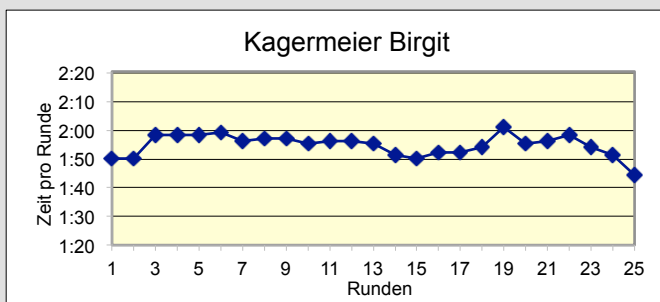

Bach Eleonore 1996			Heidelk Anna-Luise 1995			Bültemann Marlene 1995			Lapschina Katja 1981			Brock Antje 1985			
Rundenzeit	Einzelzeit	Staffelzeit	Rundenzeit	Einzelzeit	Staffelzeit	Rundenzeit	Einzelzeit	Staffelzeit	Rundenzeit	Einzelzeit	Staffelzeit	Rundenzeit	Einzelzeit	Staffelzeit	
1	1:40	01:40	4:05:01	1:39	01:39	4:56:05	1:54	01:54	5:45:55	1:57	01:57	6:40:31	1:37	01:37	7:30:24
2	1:42	03:22	4:06:43	1:50	03:29	4:57:55	2:03	03:57	5:47:58	1:55	03:52	6:42:26	1:44	03:21	7:32:08
3	1:49	05:11	4:08:32	1:51	05:20	4:59:46	2:01	05:58	5:49:59	1:57	05:49	6:44:23	1:45	05:06	7:33:53
4	1:57	07:08	4:10:29	1:57	07:17	5:01:43	2:03	08:01	5:52:02	1:59	07:48	6:46:22	1:50	06:56	7:35:43
5	2:00	09:08	4:12:29	1:55	09:12	5:03:38	2:04	10:05	5:54:06	2:00	09:48	6:48:22	1:51	08:47	7:37:34
6	2:00	11:08	4:14:29	2:01	11:13	5:05:39	2:10	12:15	5:56:16	1:57	11:45	6:50:19	1:52	10:39	7:39:26
7	2:02	13:10	4:16:31	1:56	13:09	5:07:35	2:09	14:24	5:58:25	2:00	13:45	6:52:19	1:54	12:33	7:41:20
8	2:03	15:13	4:18:34	1:59	15:08	5:09:34	2:08	16:32	6:00:33	1:59	15:44	6:54:18	1:57	14:30	7:43:17
9	2:07	17:20	4:20:41	2:02	17:10	5:11:36	2:09	18:41	6:02:42	2:01	17:45	6:56:19	1:56	16:26	7:45:13
10	2:08	19:28	4:22:49	1:59	19:09	5:13:35	2:12	20:53	6:04:54	2:00	19:45	6:58:19	1:56	18:22	7:47:09
11	2:06	21:34	4:24:55	1:59	21:08	5:15:34	2:10	23:03	6:07:04	2:02	21:47	7:00:21	1:57	20:19	7:49:06
12	2:14	23:48	4:27:09	1:57	23:05	5:17:31	2:13	25:16	6:09:17	2:04	23:51	7:02:25	1:54	22:13	7:51:00
13	2:03	25:51	4:29:12	2:02	25:07	5:19:33	2:12	27:28	6:11:29	2:02	25:53	7:04:27	1:52	24:05	7:52:52
14	2:02	27:53	4:31:14	2:03	27:10	5:21:36	2:14	29:42	6:13:43	2:02	27:55	7:06:29	1:57	26:02	7:54:49
15	2:03	29:56	4:33:17	2:01	29:11	5:23:37	2:13	31:55	6:15:56	2:01	29:56	7:08:30	1:58	28:00	7:56:47
16	2:04	32:00	4:35:21	2:02	31:13	5:25:39	2:15	34:10	6:18:11	2:02	31:58	7:10:32	1:59	29:59	7:58:46
17	2:12	34:12	4:37:33	2:04	33:17	5:27:43	2:17	36:27	6:20:28	2:03	34:01	7:12:35	1:57	31:56	8:00:43
18	2:06	36:18	4:39:39	2:02	35:19	5:29:45	2:16	38:43	6:22:44	2:04	36:05	7:14:39	2:00	33:56	8:02:43
19	2:15	38:33	4:41:54	2:08	37:27	5:31:53	2:19	41:02	6:25:03	2:03	38:08	7:16:42	1:56	35:52	8:04:39
20	2:06	40:39	4:44:00	2:06	39:33	5:33:59	2:17	43:19	6:27:20	2:03	40:11	7:18:45	1:56	37:48	8:06:35
21	2:06	42:45	4:46:06	2:03	41:36	5:36:02	2:18	45:37	6:29:38	2:01	42:12	7:20:46	1:57	39:45	8:08:32
22	2:07	44:52	4:48:13	2:07	43:43	5:38:09	2:20	47:57	6:31:58	2:04	44:16	7:22:50	1:57	41:42	8:10:29
23	2:13	47:05	4:50:26	2:07	45:50	5:40:16	2:18	50:15	6:34:16	2:00	46:16	7:24:50	1:56	43:38	8:12:25
24	2:02	49:07	4:52:28	1:54	47:44	5:42:10	2:17	52:32	6:36:33	2:01	48:17	7:26:51	1:51	45:29	8:14:16
25	1:58	51:05	4:54:26	1:51	49:35	5:44:01	2:01	54:33	6:38:34	1:56	50:13	7:28:47	1:45	47:14	8:16:01
Mittel:	2:02,6			2:04,0			2:10,9			2:00,5			1:53,4		

Kampfrichterin (BLV):
Claudia Trenß

Gesamtleitung:
Claus Wilitzky
SCC Berlin

Büro / Organisation:
Gundula Kurtz
SCC Berlin

Computerauswertung:
Michael Schatz
SCC Berlin

Zweite in der Klasse WHK in 8:16:00.9

38. 100KM BERLIN-STAFFEL RUNDENZEITEN

FU-Laufteam Frauen
WHK