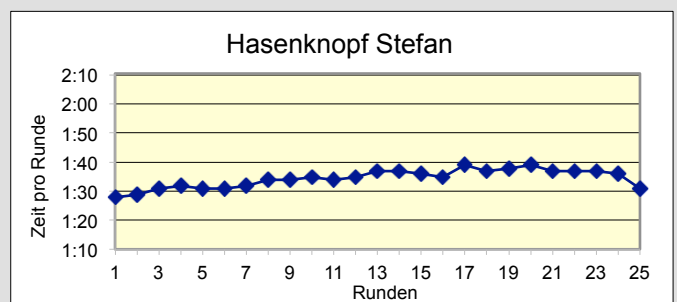

van Wel Reinier 1977			Kind Julia 1986			Hasenknopf Stefan 1975			Najjar Sabine 1967			Kollednigg Timo 1981		
	Rundenzeit	Einzelzeit	Staffelzeit	Rundenzeit	Einzelzeit	Staffelzeit	Rundenzeit	Einzelzeit	Staffelzeit	Rundenzeit	Einzelzeit	Staffelzeit	Rundenzeit	Einzelzeit	Staffelzeit
1	1:12	01:12	3:17:51	1:20	01:20	3:51:07	1:28	01:28	4:29:47	1:32	01:32	5:09:13	1:25	01:25	5:54:59
2	1:18	02:30	3:19:09	1:27	02:47	3:52:34	1:29	02:57	4:31:16	1:41	03:13	5:10:54	1:27	02:52	5:56:26
3	1:18	03:48	3:20:27	1:29	04:16	3:54:03	1:31	04:28	4:32:47	1:41	04:54	5:12:35	1:28	04:20	5:57:54
4	1:19	05:07	3:21:46	1:29	05:45	3:55:32	1:32	06:00	4:34:19	1:44	06:38	5:14:19	1:27	05:47	5:59:21
5	1:19	06:26	3:23:05	1:31	07:16	3:57:03	1:31	07:31	4:35:50	1:46	08:24	5:16:05	1:25	07:12	6:00:46
6	1:20	07:46	3:24:25	1:32	08:48	3:58:35	1:31	09:02	4:37:21	1:48	10:12	5:17:53	1:28	08:40	6:02:14
7	1:19	09:05	3:25:44	1:32	10:20	4:00:07	1:32	10:34	4:38:53	1:51	12:03	5:19:44	1:28	10:08	6:03:42
8	1:20	10:25	3:27:04	1:33	11:53	4:01:40	1:34	12:08	4:40:27	1:50	13:53	5:21:34	1:28	11:36	6:05:10
9	1:20	11:45	3:28:24	1:32	13:25	4:03:12	1:34	13:42	4:42:01	1:52	15:45	5:23:26	1:26	13:02	6:06:36
10	1:20	13:05	3:29:44	1:32	14:57	4:04:44	1:35	15:17	4:43:36	1:51	17:36	5:25:17	1:32	14:34	6:08:08
11	1:21	14:26	3:31:05	1:37	16:34	4:06:21	1:34	16:51	4:45:10	1:52	19:28	5:27:09	1:32	16:06	6:09:40
12	1:20	15:46	3:32:25	1:36	18:10	4:07:57	1:35	18:26	4:46:45	1:52	21:20	5:29:01	1:32	17:38	6:11:12
13	1:22	17:08	3:33:47	1:34	19:44	4:09:31	1:37	20:03	4:48:22	1:52	23:12	5:30:53	1:30	19:08	6:12:42
14	1:21	18:29	3:35:08	1:34	21:18	4:11:05	1:37	21:40	4:49:59	1:53	25:05	5:32:46	1:32	20:40	6:14:14
15	1:20	19:49	3:36:28	1:36	22:54	4:12:41	1:36	23:16	4:51:35	1:53	26:58	5:34:39	1:32	22:12	6:15:46
16	1:21	21:10	3:37:49	1:34	24:28	4:14:15	1:35	24:51	4:53:10	1:52	28:50	5:36:31	1:31	23:43	6:17:17
17	1:20	22:30	3:39:09	1:35	26:03	4:15:50	1:39	26:30	4:54:49	1:55	30:45	5:38:26	1:33	25:16	6:18:50
18	1:20	23:50	3:40:29	1:34	27:37	4:17:24	1:37	28:07	4:56:26	1:54	32:39	5:40:20	1:32	26:48	6:20:22
19	1:22	25:12	3:41:51	1:35	29:12	4:18:59	1:38	29:45	4:58:04	1:56	34:35	5:42:16	1:32	28:20	6:21:54
20	1:23	26:35	3:43:14	1:34	30:46	4:20:33	1:39	31:24	4:59:43	1:55	36:30	5:44:11	1:32	29:52	6:23:26
21	1:18	27:53	3:44:32	1:34	32:20	4:22:07	1:37	33:01	5:01:20	1:52	38:22	5:46:03	1:34	31:26	6:25:00
22	1:21	29:14	3:45:53	1:30	33:50	4:23:37	1:37	34:38	5:02:57	1:55	40:17	5:47:58	1:34	33:00	6:26:34
23	1:20	30:34	3:47:13	1:34	35:24	4:25:11	1:37	36:15	5:04:34	1:53	42:10	5:49:51	1:34	34:34	6:28:08
24	1:21	31:55	3:48:34	1:36	37:00	4:26:47	1:36	37:51	5:06:10	1:55	44:05	5:51:46	1:34	36:08	6:29:42
25	1:13	33:08	3:49:47	1:32	38:32	4:28:19	1:31	39:22	5:07:41	1:48	45:53	5:53:34	1:30	37:38	6:31:12
Mittel:	1:19,5			1:32,5			1:34,5			1:50,1			1:30,3		WR

Kampfrichterin (BLV):
Claudia Trenß

Gesamtleitung:
Claus Wilutzky
SCC Berlin

Büro / Organisation:
Gundula Kurtz
SCC Berlin

Computerauswertung:
Michael Schatz
SCC Berlin

Gesamtsieger/innen und Sieger/innen in der Mixed 30 mit neuem Weltrekord (Mixed 30) in 6:31:12,1

38. 100KM BERLIN-STAFFEL RUNDENZEITEN

SCC Berlin
MIXED 30