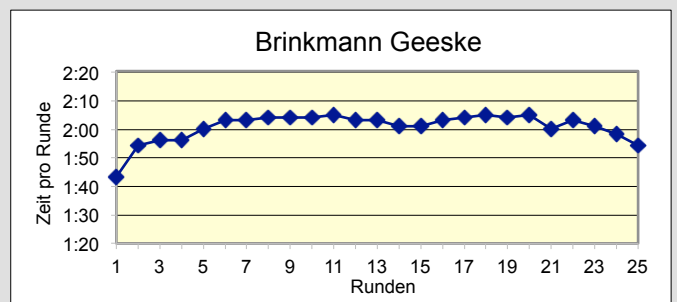

Bach Eleonore 1996			Heidelk Anna-Luise 1995			Bültemann Marlene 1995			Lapschina Katja 1981			Brock Antje 1985			
Rundenzeit	Einzelzeit	Staffelzeit	Rundenzeit	Einzelzeit	Staffelzeit	Rundenzeit	Einzelzeit	Staffelzeit	Rundenzeit	Einzelzeit	Staffelzeit	Rundenzeit	Einzelzeit	Staffelzeit	
1	1:40	01:40	4:05:01	1:39	01:39	4:56:05	1:54	01:54	5:45:55	1:57	01:57	6:40:31	1:37	01:37	7:30:24
2	1:42	03:22	4:06:43	1:50	03:29	4:57:55	2:03	03:57	5:47:58	1:55	03:52	6:42:26	1:44	03:21	7:32:08
3	1:49	05:11	4:08:32	1:51	05:20	4:59:46	2:01	05:58	5:49:59	1:57	05:49	6:44:23	1:45	05:06	7:33:53
4	1:57	07:08	4:10:29	1:57	07:17	5:01:43	2:03	08:01	5:52:02	1:59	07:48	6:46:22	1:50	06:56	7:35:43
5	2:00	09:08	4:12:29	1:55	09:12	5:03:38	2:04	10:05	5:54:06	2:00	09:48	6:48:22	1:51	08:47	7:37:34
6	2:00	11:08	4:14:29	2:01	11:13	5:05:39	2:10	12:15	5:56:16	1:57	11:45	6:50:19	1:52	10:39	7:39:26
7	2:02	13:10	4:16:31	1:56	13:09	5:07:35	2:09	14:24	5:58:25	2:00	13:45	6:52:19	1:54	12:33	7:41:20
8	2:03	15:13	4:18:34	1:59	15:08	5:09:34	2:08	16:32	6:00:33	1:59	15:44	6:54:18	1:57	14:30	7:43:17
9	2:07	17:20	4:20:41	2:02	17:10	5:11:36	2:09	18:41	6:02:42	2:01	17:45	6:56:19	1:56	16:26	7:45:13
10	2:08	19:28	4:22:49	1:59	19:09	5:13:35	2:12	20:53	6:04:54	2:00	19:45	6:58:19	1:56	18:22	7:47:09
11	2:06	21:34	4:24:55	1:59	21:08	5:15:34	2:10	23:03	6:07:04	2:02	21:47	7:00:21	1:57	20:19	7:49:06
12	2:14	23:48	4:27:09	1:57	23:05	5:17:31	2:13	25:16	6:09:17	2:04	23:51	7:02:25	1:54	22:13	7:51:00
13	2:03	25:51	4:29:12	2:02	25:07	5:19:33	2:12	27:28	6:11:29	2:02	25:53	7:04:27	1:52	24:05	7:52:52
14	2:02	27:53	4:31:14	2:03	27:10	5:21:36	2:14	29:42	6:13:43	2:02	27:55	7:06:29	1:57	26:02	7:54:49
15	2:03	29:56	4:33:17	2:01	29:11	5:23:37	2:13	31:55	6:15:56	2:01	29:56	7:08:30	1:58	28:00	7:56:47
16	2:04	32:00	4:35:21	2:02	31:13	5:25:39	2:15	34:10	6:18:11	2:02	31:58	7:10:32	1:59	29:59	7:58:46
17	2:12	34:12	4:37:33	2:04	33:17	5:27:43	2:17	36:27	6:20:28	2:03	34:01	7:12:35	1:57	31:56	8:00:43
18	2:06	36:18	4:39:39	2:02	35:19	5:29:45	2:16	38:43	6:22:44	2:04	36:05	7:14:39	2:00	33:56	8:02:43
19	2:15	38:33	4:41:54	2:08	37:27	5:31:53	2:19	41:02	6:25:03	2:03	38:08	7:16:42	1:56	35:52	8:04:39
20	2:06	40:39	4:44:00	2:06	39:33	5:33:59	2:17	43:19	6:27:20	2:03	40:11	7:18:45	1:56	37:48	8:06:35
21	2:06	42:45	4:46:06	2:03	41:36	5:36:02	2:18	45:37	6:29:38	2:01	42:12	7:20:46	1:57	39:45	8:08:32
22	2:07	44:52	4:48:13	2:07	43:43	5:38:09	2:20	47:57	6:31:58	2:04	44:16	7:22:50	1:57	41:42	8:10:29
23	2:13	47:05	4:50:26	2:07	45:50	5:40:16	2:18	50:15	6:34:16	2:00	46:16	7:24:50	1:56	43:38	8:12:25
24	2:02	49:07	4:52:28	1:54	47:44	5:42:10	2:17	52:32	6:36:33	2:01	48:17	7:26:51	1:51	45:29	8:14:16
25	1:58	51:05	4:54:26	1:51	49:35	5:44:01	2:01	54:33	6:38:34	1:56	50:13	7:28:47	1:45	47:14	8:16:01
Mittel:	2:02,6			2:04,0			2:10,9			2:00,5			1:53,4		

Kampfrichterin (BLV):
Claudia Trenß

Gesamtleitung:
Claus Wilitzky
SCC Berlin

Büro / Organisation:
Gundula Kurtz
SCC Berlin

Computerauswertung:
Michael Schatz
SCC Berlin

Zweite in der Klasse WHK in 8:16:00.9

38. 100KM BERLIN-STAFFEL RUNDENZEITEN

FU-Laufteam Frauen
WHK