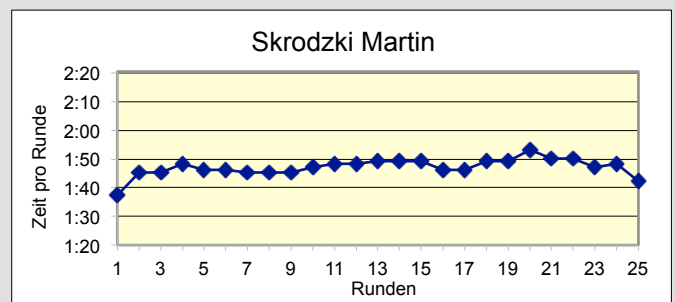

Vela Ghandi 1985			Vita Hendrik 1983			Ionescu Lucian 1985			Schilling Simon 1976			Blanco Marco 1987		
	Rundenzeit	Einzelzeit	Staffelzeit	Rundenzeit	Einzelzeit	Staffelzeit	Rundenzeit	Einzelzeit	Staffelzeit	Rundenzeit	Einzelzeit	Staffelzeit	Rundenzeit	Einzelzeit	Staffelzeit
1	3:25	03:25	3:44:34	1:52	01:52	4:32:23	1:51	01:51	5:21:07	1:34	01:34	6:09:47	1:22	01:22	6:52:50
2	1:51	05:16	3:46:25	1:58	03:50	4:34:21	1:58	03:49	5:23:05	1:39	03:13	6:11:26	1:40	03:02	6:54:30
3	1:50	07:06	3:48:15	1:58	05:48	4:36:19	2:01	05:50	5:25:06	1:40	04:53	6:13:06	1:39	04:41	6:56:09
4	1:53	08:59	3:50:08	2:00	07:48	4:38:19	2:06	07:56	5:27:12	1:37	06:30	6:14:43	1:40	06:21	6:57:49
5	1:52	10:51	3:52:00	1:59	09:47	4:40:18	2:03	09:59	5:29:15	1:38	08:08	6:16:21	1:38	07:59	6:59:27
6	1:56	12:47	3:53:56	1:55	11:42	4:42:13	1:59	11:58	5:31:14	1:45	09:53	6:18:06	1:35	09:34	7:01:02
7	1:53	14:40	3:55:49	1:59	13:41	4:44:12	1:57	13:55	5:33:11	1:41	11:34	6:19:47	1:39	11:13	7:02:41
8	1:55	16:35	3:57:44	1:59	15:40	4:46:11	2:00	15:55	5:35:11	1:41	13:15	6:21:28	1:42	12:55	7:04:23
9	1:55	18:30	3:59:39	1:58	17:38	4:48:09	2:01	17:56	5:37:12	1:41	14:56	6:23:09	1:42	14:37	7:06:05
10	1:53	20:23	4:01:32	2:00	19:38	4:50:09	1:56	19:52	5:39:08	1:49	16:45	6:24:58	1:45	16:22	7:07:50
11	1:53	22:16	4:03:25	1:57	21:35	4:52:06	1:57	21:49	5:41:05	1:41	18:26	6:26:39	1:42	18:04	7:09:32
12	1:57	24:13	4:05:22	1:58	23:33	4:54:04	1:55	23:44	5:43:00	1:50	20:16	6:28:29	1:45	19:49	7:11:17
13	1:57	26:10	4:07:19	1:58	25:31	4:56:02	1:54	25:38	5:44:54	1:47	22:03	6:30:16	1:42	21:31	7:12:59
14	1:54	28:04	4:09:13	1:59	27:30	4:58:01	1:54	27:32	5:46:48	1:44	23:47	6:32:00	1:44	23:15	7:14:43
15	1:55	29:59	4:11:08	1:57	29:27	4:59:58	1:59	29:31	5:48:47	1:48	25:35	6:33:48	1:47	25:02	7:16:30
16	1:58	31:57	4:13:06	1:58	31:25	5:01:56	1:59	31:30	5:50:46	1:43	27:18	6:35:31	1:45	26:47	7:18:15
17	1:57	33:54	4:15:03	1:57	33:22	5:03:53	1:55	33:25	5:52:41	1:42	29:00	6:37:13	1:42	28:29	7:19:57
18	1:59	35:53	4:17:02	1:57	35:19	5:05:50	1:58	35:23	5:54:39	1:45	30:45	6:38:58	1:42	30:11	7:21:39
19	1:58	37:51	4:19:00	1:57	37:16	5:07:47	2:01	37:24	5:56:40	1:46	32:31	6:40:44	1:47	31:58	7:23:26
20	1:57	39:48	4:20:57	1:57	39:13	5:09:44	2:02	39:26	5:58:42	1:45	34:16	6:42:29	1:47	33:45	7:25:13
21	1:58	41:46	4:22:55	1:56	41:09	5:11:40	1:56	41:22	6:00:38	1:47	36:03	6:44:16	1:48	35:33	7:27:01
22	1:56	43:42	4:24:51	1:55	43:04	5:13:35	1:58	43:20	6:02:36	1:45	37:48	6:46:01	1:43	37:16	7:28:44
23	1:59	45:41	4:26:50	1:59	45:03	5:15:34	1:55	45:15	6:04:31	1:46	39:34	6:47:47	1:43	38:59	7:30:27
24	2:00	47:41	4:28:50	1:56	46:59	5:17:30	1:55	47:10	6:06:26	1:54	41:28	6:49:41	1:48	40:47	7:32:15
25	1:41	49:22	4:30:31	1:46	48:45	5:19:16	1:47	48:57	6:08:13	1:47	43:15	6:51:28	1:33	42:20	7:33:48
Mittel:	1:53,9	eine Runde zuviel		1:57,0			1:57,5			1:43,8			1:41,6		

Kampfrichterin (BLV):
Claudia Trenß

Gesamtleitung:
Claus Wilutzky
SCC Berlin

Büro / Organisation:
Gundula Kurtz
SCC Berlin

Computerauswertung:
Michael Schatz
SCC Berlin

Zweite der Klasse MHK in der Zeit von 7:33:48,1

38. 100KM BERLIN-STAFFEL RUNDENZEITEN

FU-Laufteam Männer
MHK