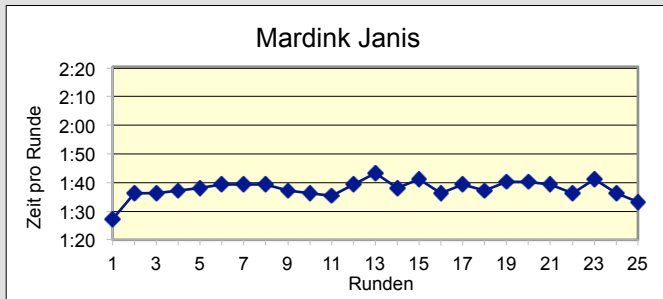

Vela Ghandi 1985			Vita Hendrik 1983			Ionescu Lucian 1985			Schilling Simon 1976			Blanco Marco 1987		
	Rundenzeit	Einzelzeit	Staffelzeit	Rundenzeit	Einzelzeit	Staffelzeit	Rundenzeit	Einzelzeit	Staffelzeit	Rundenzeit	Einzelzeit	Staffelzeit	Rundenzeit	Einzelzeit	Staffelzeit
1	3:25	03:25	3:44:34	1:52	01:52	4:32:23	1:51	01:51	5:21:07	1:34	01:34	6:09:47	1:22	01:22	6:52:50
2	1:51	05:16	3:46:25	1:58	03:50	4:34:21	1:58	03:49	5:23:05	1:39	03:13	6:11:26	1:40	03:02	6:54:30
3	1:50	07:06	3:48:15	1:58	05:48	4:36:19	2:01	05:50	5:25:06	1:40	04:53	6:13:06	1:39	04:41	6:56:09
4	1:53	08:59	3:50:08	2:00	07:48	4:38:19	2:06	07:56	5:27:12	1:37	06:30	6:14:43	1:40	06:21	6:57:49
5	1:52	10:51	3:52:00	1:59	09:47	4:40:18	2:03	09:59	5:29:15	1:38	08:08	6:16:21	1:38	07:59	6:59:27
6	1:56	12:47	3:53:56	1:55	11:42	4:42:13	1:59	11:58	5:31:14	1:45	09:53	6:18:06	1:35	09:34	7:01:02
7	1:53	14:40	3:55:49	1:59	13:41	4:44:12	1:57	13:55	5:33:11	1:41	11:34	6:19:47	1:39	11:13	7:02:41
8	1:55	16:35	3:57:44	1:59	15:40	4:46:11	2:00	15:55	5:35:11	1:41	13:15	6:21:28	1:42	12:55	7:04:23
9	1:55	18:30	3:59:39	1:58	17:38	4:48:09	2:01	17:56	5:37:12	1:41	14:56	6:23:09	1:42	14:37	7:06:05
10	1:53	20:23	4:01:32	2:00	19:38	4:50:09	1:56	19:52	5:39:08	1:49	16:45	6:24:58	1:45	16:22	7:07:50
11	1:53	22:16	4:03:25	1:57	21:35	4:52:06	1:57	21:49	5:41:05	1:41	18:26	6:26:39	1:42	18:04	7:09:32
12	1:57	24:13	4:05:22	1:58	23:33	4:54:04	1:55	23:44	5:43:00	1:50	20:16	6:28:29	1:45	19:49	7:11:17
13	1:57	26:10	4:07:19	1:58	25:31	4:56:02	1:54	25:38	5:44:54	1:47	22:03	6:30:16	1:42	21:31	7:12:59
14	1:54	28:04	4:09:13	1:59	27:30	4:58:01	1:54	27:32	5:46:48	1:44	23:47	6:32:00	1:44	23:15	7:14:43
15	1:55	29:59	4:11:08	1:57	29:27	4:59:58	1:59	29:31	5:48:47	1:48	25:35	6:33:48	1:47	25:02	7:16:30
16	1:58	31:57	4:13:06	1:58	31:25	5:01:56	1:59	31:30	5:50:46	1:43	27:18	6:35:31	1:45	26:47	7:18:15
17	1:57	33:54	4:15:03	1:57	33:22	5:03:53	1:55	33:25	5:52:41	1:42	29:00	6:37:13	1:42	28:29	7:19:57
18	1:59	35:53	4:17:02	1:57	35:19	5:05:50	1:58	35:23	5:54:39	1:45	30:45	6:38:58	1:42	30:11	7:21:39
19	1:58	37:51	4:19:00	1:57	37:16	5:07:47	2:01	37:24	5:56:40	1:46	32:31	6:40:44	1:47	31:58	7:23:26
20	1:57	39:48	4:20:57	1:57	39:13	5:09:44	2:02	39:26	5:58:42	1:45	34:16	6:42:29	1:47	33:45	7:25:13
21	1:58	41:46	4:22:55	1:56	41:09	5:11:40	1:56	41:22	6:00:38	1:47	36:03	6:44:16	1:48	35:33	7:27:01
22	1:56	43:42	4:24:51	1:55	43:04	5:13:35	1:58	43:20	6:02:36	1:45	37:48	6:46:01	1:43	37:16	7:28:44
23	1:59	45:41	4:26:50	1:59	45:03	5:15:34	1:55	45:15	6:04:31	1:46	39:34	6:47:47	1:43	38:59	7:30:27
24	2:00	47:41	4:28:50	1:56	46:59	5:17:30	1:55	47:10	6:06:26	1:54	41:28	6:49:41	1:48	40:47	7:32:15
25	1:41	49:22	4:30:31	1:46	48:45	5:19:16	1:47	48:57	6:08:13	1:47	43:15	6:51:28	1:33	42:20	7:33:48
Mittel:	1:53,9	eine Runde zuviel		1:57,0			1:57,5			1:43,8			1:41,6		

Kampfrichterin (BLV):
Claudia Trenß

Gesamtleitung:
Claus Wilutzky
SCC Berlin

Büro / Organisation:
Gundula Kurtz
SCC Berlin

Computerauswertung:
Michael Schatz
SCC Berlin

Zweite der Klasse MHK in der Zeit von 7:33:48,1

38. 100KM BERLIN-STAFFEL RUNDENZEITEN

FU-Laufteam Männer
MHK