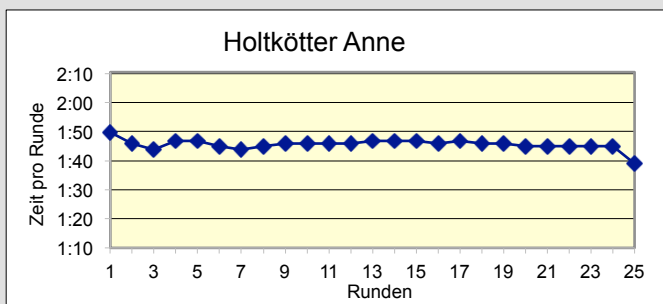

Fischer Sabine 1981			Schröder Miriam 1977			Brouwer Britta 1986			Holtkötter Anne 1958			Nicolaus Jule 1989		
	Rundenzeit	Einzelzeit	Staffelzeit	Rundenzeit	Einzelzeit	Staffelzeit	Rundenzeit	Einzelzeit	Staffelzeit	Rundenzeit	Einzelzeit	Staffelzeit	Rundenzeit	Einzelzeit	Staffelzeit
1	1:37	01:37	3:39:46	1:26	01:26	4:22:08	1:40	01:40	4:59:58	1:50	01:50	5:43:27	1:36	01:36	6:27:15
2	1:49	03:26	3:41:35	1:29	02:55	4:23:37	1:43	03:23	5:01:41	1:46	03:36	5:45:13	1:43	03:19	6:28:58
3	1:45	05:11	3:43:20	1:30	04:25	4:25:07	1:41	05:04	5:03:22	1:44	05:20	5:46:57	1:39	04:58	6:30:37
4	1:43	06:54	3:45:03	1:30	05:55	4:26:37	1:43	06:47	5:05:05	1:47	07:07	5:48:44	1:41	06:39	6:32:18
5	1:44	08:38	3:46:47	1:31	07:26	4:28:08	1:42	08:29	5:06:47	1:47	08:54	5:50:31	1:42	08:21	6:34:00
6	1:43	10:21	3:48:30	1:29	08:55	4:29:37	1:43	10:12	5:08:30	1:45	10:39	5:52:16	1:42	10:03	6:35:42
7	1:43	12:04	3:50:13	1:30	10:25	4:31:07	1:42	11:54	5:10:12	1:44	12:23	5:54:00	1:42	11:45	6:37:24
8	1:44	13:48	3:51:57	1:30	11:55	4:32:37	1:43	13:37	5:11:55	1:45	14:08	5:55:45	1:42	13:27	6:39:06
9	1:43	15:31	3:53:40	1:29	13:24	4:34:06	1:43	15:20	5:13:38	1:46	15:54	5:57:31	1:43	15:10	6:40:49
10	1:44	17:15	3:55:24	1:30	14:54	4:35:36	1:44	17:04	5:15:22	1:46	17:40	5:59:17	1:42	16:52	6:42:31
11	1:42	18:57	3:57:06	1:31	16:25	4:37:07	1:44	18:48	5:17:06	1:46	19:26	6:01:03	1:43	18:35	6:44:14
12	1:43	20:40	3:58:49	1:31	17:56	4:38:38	1:45	20:33	5:18:51	1:46	21:12	6:02:49	1:43	20:18	6:45:57
13	1:43	22:23	4:00:32	1:30	19:26	4:40:08	1:45	22:18	5:20:36	1:47	22:59	6:04:36	1:44	22:02	6:47:41
14	1:40	24:03	4:02:12	1:31	20:57	4:41:39	1:47	24:05	5:22:23	1:47	24:46	6:06:23	1:44	23:46	6:49:25
15	1:42	25:45	4:03:54	1:30	22:27	4:43:09	1:45	25:50	5:24:08	1:47	26:33	6:08:10	1:45	25:31	6:51:10
16	1:43	27:28	4:05:37	1:32	23:59	4:44:41	1:45	27:35	5:25:53	1:46	28:19	6:09:56	1:44	27:15	6:52:54
17	1:42	29:10	4:07:19	1:30	25:29	4:46:11	1:44	29:19	5:27:37	1:47	30:06	6:11:43	1:44	28:59	6:54:38
18	1:42	30:52	4:09:01	1:33	27:02	4:47:44	1:45	31:04	5:29:22	1:46	31:52	6:13:29	1:44	30:43	6:56:22
19	1:42	32:34	4:10:43	1:32	28:34	4:49:16	1:45	32:49	5:31:07	1:46	33:38	6:15:15	1:44	32:27	6:58:06
20	1:42	34:16	4:12:25	1:32	30:06	4:50:48	1:47	34:36	5:32:54	1:45	35:23	6:17:00	1:45	34:12	6:59:51
21	1:42	35:58	4:14:07	1:31	31:37	4:52:19	1:46	36:22	5:34:40	1:45	37:08	6:18:45	1:45	35:57	7:01:36
22	1:41	37:39	4:15:48	1:31	33:08	4:53:50	1:46	38:08	5:36:26	1:45	38:53	6:20:30	1:45	37:42	7:03:21
23	1:40	39:19	4:17:28	1:32	34:40	4:55:22	1:46	39:54	5:38:12	1:45	40:38	6:22:15	1:41	39:23	7:05:02
24	1:39	40:58	4:19:07	1:29	36:09	4:56:51	1:45	41:39	5:39:57	1:45	42:23	6:24:00	1:44	41:07	7:06:46
25	1:35	42:33	4:20:42	1:27	37:36	4:58:18	1:40	43:19	5:41:37	1:39	44:02	6:25:39	1:36	42:43	7:08:22
Mittel:	1:42,1			1:30,2			1:44,0			1:45,7			1:42,5		

Kampfrichterin (BLV):
Claudia Trenß

Gesamtleitung:
Claus Wilitzky
SCC Berlin

Büro / Organisation:
Gundula Kurtz
SCC Berlin

Computerauswertung:
Michael Schatz
SCC Berlin

Gesamtdritte und Siegerinnen der Klasse WHK in 7:08:22,2

38. 100KM BERLIN-STAFFEL RUNDENZEITEN

LSF Münster
WHK