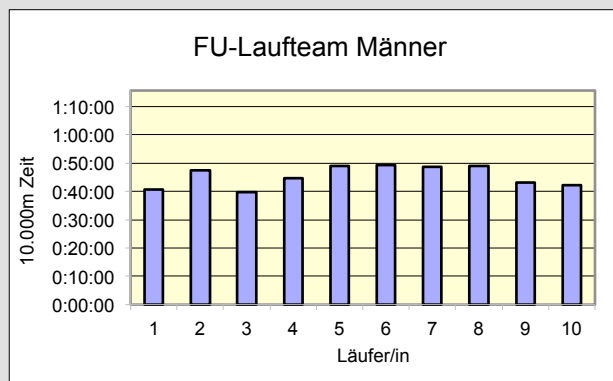

38. 100KM BERLIN-STAFFEL VERGLEICHE