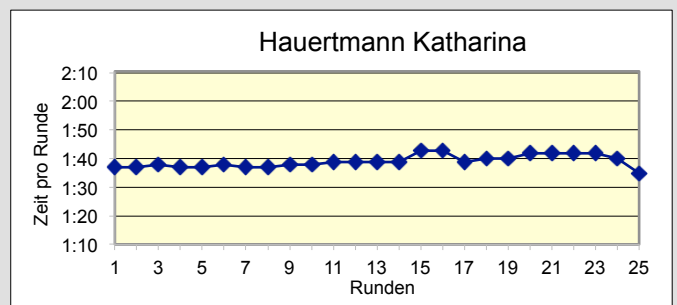

Fischer Sabine 1981			Schröder Miriam 1977			Brouwer Britta 1986			Holtkötter Anne 1958			Nicolaus Jule 1989		
	Rundenzeit	Einzelzeit	Staffelzeit	Rundenzeit	Einzelzeit	Staffelzeit	Rundenzeit	Einzelzeit	Staffelzeit	Rundenzeit	Einzelzeit	Staffelzeit	Rundenzeit	Einzelzeit	Staffelzeit
1	1:37	01:37	3:39:46	1:26	01:26	4:22:08	1:40	01:40	4:59:58	1:50	01:50	5:43:27	1:36	01:36	6:27:15
2	1:49	03:26	3:41:35	1:29	02:55	4:23:37	1:43	03:23	5:01:41	1:46	03:36	5:45:13	1:43	03:19	6:28:58
3	1:45	05:11	3:43:20	1:30	04:25	4:25:07	1:41	05:04	5:03:22	1:44	05:20	5:46:57	1:39	04:58	6:30:37
4	1:43	06:54	3:45:03	1:30	05:55	4:26:37	1:43	06:47	5:05:05	1:47	07:07	5:48:44	1:41	06:39	6:32:18
5	1:44	08:38	3:46:47	1:31	07:26	4:28:08	1:42	08:29	5:06:47	1:47	08:54	5:50:31	1:42	08:21	6:34:00
6	1:43	10:21	3:48:30	1:29	08:55	4:29:37	1:43	10:12	5:08:30	1:45	10:39	5:52:16	1:42	10:03	6:35:42
7	1:43	12:04	3:50:13	1:30	10:25	4:31:07	1:42	11:54	5:10:12	1:44	12:23	5:54:00	1:42	11:45	6:37:24
8	1:44	13:48	3:51:57	1:30	11:55	4:32:37	1:43	13:37	5:11:55	1:45	14:08	5:55:45	1:42	13:27	6:39:06
9	1:43	15:31	3:53:40	1:29	13:24	4:34:06	1:43	15:20	5:13:38	1:46	15:54	5:57:31	1:43	15:10	6:40:49
10	1:44	17:15	3:55:24	1:30	14:54	4:35:36	1:44	17:04	5:15:22	1:46	17:40	5:59:17	1:42	16:52	6:42:31
11	1:42	18:57	3:57:06	1:31	16:25	4:37:07	1:44	18:48	5:17:06	1:46	19:26	6:01:03	1:43	18:35	6:44:14
12	1:43	20:40	3:58:49	1:31	17:56	4:38:38	1:45	20:33	5:18:51	1:46	21:12	6:02:49	1:43	20:18	6:45:57
13	1:43	22:23	4:00:32	1:30	19:26	4:40:08	1:45	22:18	5:20:36	1:47	22:59	6:04:36	1:44	22:02	6:47:41
14	1:40	24:03	4:02:12	1:31	20:57	4:41:39	1:47	24:05	5:22:23	1:47	24:46	6:06:23	1:44	23:46	6:49:25
15	1:42	25:45	4:03:54	1:30	22:27	4:43:09	1:45	25:50	5:24:08	1:47	26:33	6:08:10	1:45	25:31	6:51:10
16	1:43	27:28	4:05:37	1:32	23:59	4:44:41	1:45	27:35	5:25:53	1:46	28:19	6:09:56	1:44	27:15	6:52:54
17	1:42	29:10	4:07:19	1:30	25:29	4:46:11	1:44	29:19	5:27:37	1:47	30:06	6:11:43	1:44	28:59	6:54:38
18	1:42	30:52	4:09:01	1:33	27:02	4:47:44	1:45	31:04	5:29:22	1:46	31:52	6:13:29	1:44	30:43	6:56:22
19	1:42	32:34	4:10:43	1:32	28:34	4:49:16	1:45	32:49	5:31:07	1:46	33:38	6:15:15	1:44	32:27	6:58:06
20	1:42	34:16	4:12:25	1:32	30:06	4:50:48	1:47	34:36	5:32:54	1:45	35:23	6:17:00	1:45	34:12	6:59:51
21	1:42	35:58	4:14:07	1:31	31:37	4:52:19	1:46	36:22	5:34:40	1:45	37:08	6:18:45	1:45	35:57	7:01:36
22	1:41	37:39	4:15:48	1:31	33:08	4:53:50	1:46	38:08	5:36:26	1:45	38:53	6:20:30	1:45	37:42	7:03:21
23	1:40	39:19	4:17:28	1:32	34:40	4:55:22	1:46	39:54	5:38:12	1:45	40:38	6:22:15	1:41	39:23	7:05:02
24	1:39	40:58	4:19:07	1:29	36:09	4:56:51	1:45	41:39	5:39:57	1:45	42:23	6:24:00	1:44	41:07	7:06:46
25	1:35	42:33	4:20:42	1:27	37:36	4:58:18	1:40	43:19	5:41:37	1:39	44:02	6:25:39	1:36	42:43	7:08:22
Mittel:	1:42,1			1:30,2			1:44,0			1:45,7			1:42,5		

Kampfrichterin (BLV):
Claudia Trenß

Gesamtleitung:
Claus Wilitzky
SCC Berlin

Büro / Organisation:
Gundula Kurtz
SCC Berlin

Computerauswertung:
Michael Schatz
SCC Berlin

Gesamtdritte und Siegerinnen der Klasse WHK in 7:08:22,2

38. 100KM BERLIN-STAFFEL RUNDENZEITEN

LSF Münster
WHK