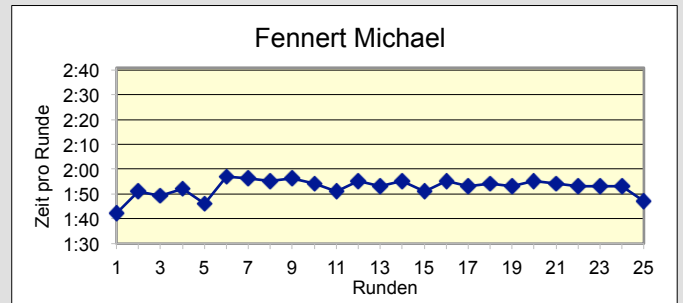

Mertelsamm Detlef
62:54

38.
100KM BERLIN-STAFFEL
STAFFELWECHSEL

TuS Holstein
Quickborn
M40

SCC

www.100km-Berlin-Staffel.de

38. 100KM BERLIN-STAFFEL RUNDENZEITEN

TuS Holstein
Quickborn
M40

38.
100KM BERLIN-STAFFEL
ZUSAMMENFASSUNG