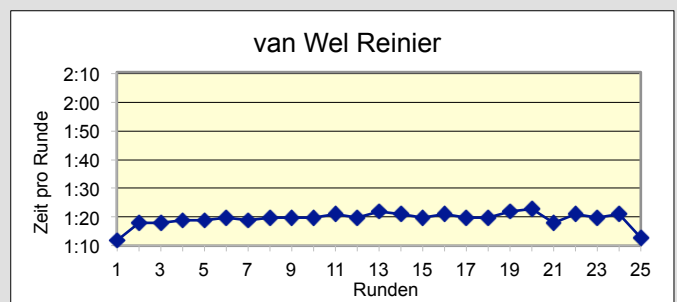

van Wel Reinier 1977			Kind Julia 1986			Hasenknopf Stefan 1975			Najjar Sabine 1967			Kollednigg Timo 1981		
	Rundenzeit	Einzelzeit	Staffelzeit	Rundenzeit	Einzelzeit	Staffelzeit	Rundenzeit	Einzelzeit	Staffelzeit	Rundenzeit	Einzelzeit	Staffelzeit	Rundenzeit	Einzelzeit	Staffelzeit
1	1:12	01:12	3:17:51	1:20	01:20	3:51:07	1:28	01:28	4:29:47	1:32	01:32	5:09:13	1:25	01:25	5:54:59
2	1:18	02:30	3:19:09	1:27	02:47	3:52:34	1:29	02:57	4:31:16	1:41	03:13	5:10:54	1:27	02:52	5:56:26
3	1:18	03:48	3:20:27	1:29	04:16	3:54:03	1:31	04:28	4:32:47	1:41	04:54	5:12:35	1:28	04:20	5:57:54
4	1:19	05:07	3:21:46	1:29	05:45	3:55:32	1:32	06:00	4:34:19	1:44	06:38	5:14:19	1:27	05:47	5:59:21
5	1:19	06:26	3:23:05	1:31	07:16	3:57:03	1:31	07:31	4:35:50	1:46	08:24	5:16:05	1:25	07:12	6:00:46
6	1:20	07:46	3:24:25	1:32	08:48	3:58:35	1:31	09:02	4:37:21	1:48	10:12	5:17:53	1:28	08:40	6:02:14
7	1:19	09:05	3:25:44	1:32	10:20	4:00:07	1:32	10:34	4:38:53	1:51	12:03	5:19:44	1:28	10:08	6:03:42
8	1:20	10:25	3:27:04	1:33	11:53	4:01:40	1:34	12:08	4:40:27	1:50	13:53	5:21:34	1:28	11:36	6:05:10
9	1:20	11:45	3:28:24	1:32	13:25	4:03:12	1:34	13:42	4:42:01	1:52	15:45	5:23:26	1:26	13:02	6:06:36
10	1:20	13:05	3:29:44	1:32	14:57	4:04:44	1:35	15:17	4:43:36	1:51	17:36	5:25:17	1:32	14:34	6:08:08
11	1:21	14:26	3:31:05	1:37	16:34	4:06:21	1:34	16:51	4:45:10	1:52	19:28	5:27:09	1:32	16:06	6:09:40
12	1:20	15:46	3:32:25	1:36	18:10	4:07:57	1:35	18:26	4:46:45	1:52	21:20	5:29:01	1:32	17:38	6:11:12
13	1:22	17:08	3:33:47	1:34	19:44	4:09:31	1:37	20:03	4:48:22	1:52	23:12	5:30:53	1:30	19:08	6:12:42
14	1:21	18:29	3:35:08	1:34	21:18	4:11:05	1:37	21:40	4:49:59	1:53	25:05	5:32:46	1:32	20:40	6:14:14
15	1:20	19:49	3:36:28	1:36	22:54	4:12:41	1:36	23:16	4:51:35	1:53	26:58	5:34:39	1:32	22:12	6:15:46
16	1:21	21:10	3:37:49	1:34	24:28	4:14:15	1:35	24:51	4:53:10	1:52	28:50	5:36:31	1:31	23:43	6:17:17
17	1:20	22:30	3:39:09	1:35	26:03	4:15:50	1:39	26:30	4:54:49	1:55	30:45	5:38:26	1:33	25:16	6:18:50
18	1:20	23:50	3:40:29	1:34	27:37	4:17:24	1:37	28:07	4:56:26	1:54	32:39	5:40:20	1:32	26:48	6:20:22
19	1:22	25:12	3:41:51	1:35	29:12	4:18:59	1:38	29:45	4:58:04	1:56	34:35	5:42:16	1:32	28:20	6:21:54
20	1:23	26:35	3:43:14	1:34	30:46	4:20:33	1:39	31:24	4:59:43	1:55	36:30	5:44:11	1:32	29:52	6:23:26
21	1:18	27:53	3:44:32	1:34	32:20	4:22:07	1:37	33:01	5:01:20	1:52	38:22	5:46:03	1:34	31:26	6:25:00
22	1:21	29:14	3:45:53	1:30	33:50	4:23:37	1:37	34:38	5:02:57	1:55	40:17	5:47:58	1:34	33:00	6:26:34
23	1:20	30:34	3:47:13	1:34	35:24	4:25:11	1:37	36:15	5:04:34	1:53	42:10	5:49:51	1:34	34:34	6:28:08
24	1:21	31:55	3:48:34	1:36	37:00	4:26:47	1:36	37:51	5:06:10	1:55	44:05	5:51:46	1:34	36:08	6:29:42
25	1:13	33:08	3:49:47	1:32	38:32	4:28:19	1:31	39:22	5:07:41	1:48	45:53	5:53:34	1:30	37:38	6:31:12
Mittel:	1:19,5			1:32,5			1:34,5			1:50,1			1:30,3		WR

Kampfrichterin (BLV):
Claudia Trenß

Gesamtleitung:
Claus Wilutzky
SCC Berlin

Büro / Organisation:
Gundula Kurtz
SCC Berlin

Computerauswertung:
Michael Schatz
SCC Berlin

Gesamtsieger/innen und Sieger/innen in der Mixed 30 mit neuem Weltrekord (Mixed 30) in 6:31:12,1

38. 100KM BERLIN-STAFFEL RUNDENZEITEN

SCC Berlin
MIXED 30