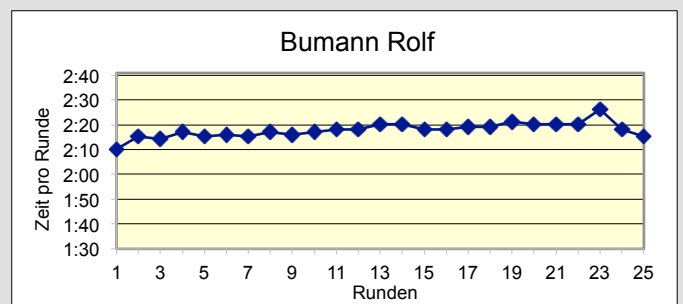

Mertelsamm Detlef
62:54

38.
100KM BERLIN-STAFFEL
STAFFELWECHSEL

TuS Holstein
Quickborn
M40

SCC

www.100km-Berlin-Staffel.de

38. 100KM BERLIN-STAFFEL RUNDENZEITEN

TuS Holstein
Quickborn
M40

38.
100KM BERLIN-STAFFEL
ZUSAMMENFASSUNG