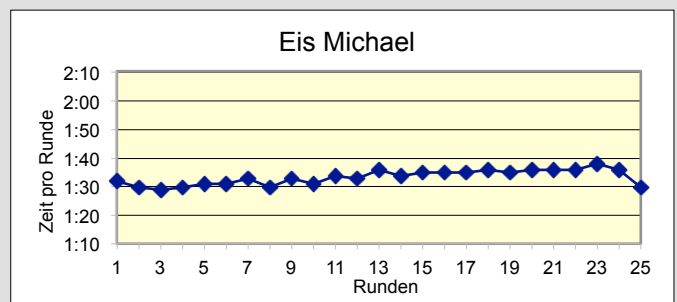

van Wel Reinier 1977			Kind Julia 1986			Hasenknopf Stefan 1975			Najjar Sabine 1967			Kollednigg Timo 1981		
	Rundenzeit	Einzelzeit	Staffelzeit	Rundenzeit	Einzelzeit	Staffelzeit	Rundenzeit	Einzelzeit	Staffelzeit	Rundenzeit	Einzelzeit	Staffelzeit	Rundenzeit	Einzelzeit	Staffelzeit
1	1:12	01:12	3:17:51	1:20	01:20	3:51:07	1:28	01:28	4:29:47	1:32	01:32	5:09:13	1:25	01:25	5:54:59
2	1:18	02:30	3:19:09	1:27	02:47	3:52:34	1:29	02:57	4:31:16	1:41	03:13	5:10:54	1:27	02:52	5:56:26
3	1:18	03:48	3:20:27	1:29	04:16	3:54:03	1:31	04:28	4:32:47	1:41	04:54	5:12:35	1:28	04:20	5:57:54
4	1:19	05:07	3:21:46	1:29	05:45	3:55:32	1:32	06:00	4:34:19	1:44	06:38	5:14:19	1:27	05:47	5:59:21
5	1:19	06:26	3:23:05	1:31	07:16	3:57:03	1:31	07:31	4:35:50	1:46	08:24	5:16:05	1:25	07:12	6:00:46
6	1:20	07:46	3:24:25	1:32	08:48	3:58:35	1:31	09:02	4:37:21	1:48	10:12	5:17:53	1:28	08:40	6:02:14
7	1:19	09:05	3:25:44	1:32	10:20	4:00:07	1:32	10:34	4:38:53	1:51	12:03	5:19:44	1:28	10:08	6:03:42
8	1:20	10:25	3:27:04	1:33	11:53	4:01:40	1:34	12:08	4:40:27	1:50	13:53	5:21:34	1:28	11:36	6:05:10
9	1:20	11:45	3:28:24	1:32	13:25	4:03:12	1:34	13:42	4:42:01	1:52	15:45	5:23:26	1:26	13:02	6:06:36
10	1:20	13:05	3:29:44	1:32	14:57	4:04:44	1:35	15:17	4:43:36	1:51	17:36	5:25:17	1:32	14:34	6:08:08
11	1:21	14:26	3:31:05	1:37	16:34	4:06:21	1:34	16:51	4:45:10	1:52	19:28	5:27:09	1:32	16:06	6:09:40
12	1:20	15:46	3:32:25	1:36	18:10	4:07:57	1:35	18:26	4:46:45	1:52	21:20	5:29:01	1:32	17:38	6:11:12
13	1:22	17:08	3:33:47	1:34	19:44	4:09:31	1:37	20:03	4:48:22	1:52	23:12	5:30:53	1:30	19:08	6:12:42
14	1:21	18:29	3:35:08	1:34	21:18	4:11:05	1:37	21:40	4:49:59	1:53	25:05	5:32:46	1:32	20:40	6:14:14
15	1:20	19:49	3:36:28	1:36	22:54	4:12:41	1:36	23:16	4:51:35	1:53	26:58	5:34:39	1:32	22:12	6:15:46
16	1:21	21:10	3:37:49	1:34	24:28	4:14:15	1:35	24:51	4:53:10	1:52	28:50	5:36:31	1:31	23:43	6:17:17
17	1:20	22:30	3:39:09	1:35	26:03	4:15:50	1:39	26:30	4:54:49	1:55	30:45	5:38:26	1:33	25:16	6:18:50
18	1:20	23:50	3:40:29	1:34	27:37	4:17:24	1:37	28:07	4:56:26	1:54	32:39	5:40:20	1:32	26:48	6:20:22
19	1:22	25:12	3:41:51	1:35	29:12	4:18:59	1:38	29:45	4:58:04	1:56	34:35	5:42:16	1:32	28:20	6:21:54
20	1:23	26:35	3:43:14	1:34	30:46	4:20:33	1:39	31:24	4:59:43	1:55	36:30	5:44:11	1:32	29:52	6:23:26
21	1:18	27:53	3:44:32	1:34	32:20	4:22:07	1:37	33:01	5:01:20	1:52	38:22	5:46:03	1:34	31:26	6:25:00
22	1:21	29:14	3:45:53	1:30	33:50	4:23:37	1:37	34:38	5:02:57	1:55	40:17	5:47:58	1:34	33:00	6:26:34
23	1:20	30:34	3:47:13	1:34	35:24	4:25:11	1:37	36:15	5:04:34	1:53	42:10	5:49:51	1:34	34:34	6:28:08
24	1:21	31:55	3:48:34	1:36	37:00	4:26:47	1:36	37:51	5:06:10	1:55	44:05	5:51:46	1:34	36:08	6:29:42
25	1:13	33:08	3:49:47	1:32	38:32	4:28:19	1:31	39:22	5:07:41	1:48	45:53	5:53:34	1:30	37:38	6:31:12
Mittel:	1:19,5			1:32,5			1:34,5			1:50,1			1:30,3		WR

Kampfrichterin (BLV):
Claudia Trenß

Gesamtleitung:
Claus Wilutzky
SCC Berlin

Büro / Organisation:
Gundula Kurtz
SCC Berlin

Computerauswertung:
Michael Schatz
SCC Berlin

Gesamtsieger/innen und Sieger/innen in der Mixed 30 mit neuem Weltrekord (Mixed 30) in 6:31:12,1

38. 100KM BERLIN-STAFFEL RUNDENZEITEN

SCC Berlin
MIXED 30