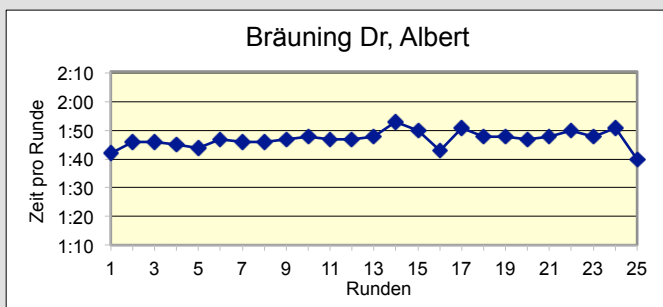

Weger Olaf 1964			Pitloun Pierre 1982			Maristany de las Casas Pedro 1992			Kleiber Andreas 1963			Köhnke Wilfried 1947		
	Rundenzeit	Einzelzeit	Staffelzeit	Rundenzeit	Einzelzeit	Staffelzeit	Rundenzeit	Einzelzeit	Staffelzeit	Rundenzeit	Einzelzeit	Staffelzeit	Rundenzeit	Einzelzeit	Staffelzeit
1	1:31	01:31	3:28:21	1:33	01:33	4:09:52	1:26	01:26	4:53:43	1:38	01:38	5:32:33	1:47	01:47	6:19:02
2	1:37	03:08	3:29:58	1:38	03:11	4:11:30	1:27	02:53	4:55:10	1:47	03:25	5:34:20	1:52	03:39	6:20:54
3	1:37	04:45	3:31:35	1:41	04:52	4:13:11	1:29	04:22	4:56:39	1:48	05:13	5:36:08	1:53	05:32	6:22:47
4	1:39	06:24	3:33:14	1:44	06:36	4:14:55	1:31	05:53	4:58:10	1:49	07:02	5:37:57	1:53	07:25	6:24:40
5	1:39	08:03	3:34:53	1:50	08:26	4:16:45	1:32	07:25	4:59:42	1:52	08:54	5:39:49	1:54	09:19	6:26:34
6	1:37	09:40	3:36:30	1:49	10:15	4:18:34	1:31	08:56	5:01:13	1:51	10:45	5:41:40	1:57	11:16	6:28:31
7	1:39	11:19	3:38:09	1:46	12:01	4:20:20	1:31	10:27	5:02:44	1:50	12:35	5:43:30	1:55	13:11	6:30:26
8	1:40	12:59	3:39:49	1:49	13:50	4:22:09	1:31	11:58	5:04:15	1:49	14:24	5:45:19	1:55	15:06	6:32:21
9	1:41	14:40	3:41:30	1:52	15:42	4:24:01	1:31	13:29	5:05:46	1:50	16:14	5:47:09	1:57	17:03	6:34:18
10	1:41	16:21	3:43:11	1:50	17:32	4:25:51	1:33	15:02	5:07:19	1:52	18:06	5:49:01	1:55	18:58	6:36:13
11	1:40	18:01	3:44:51	1:49	19:21	4:27:40	1:31	16:33	5:08:50	1:54	20:00	5:50:55	2:06	21:04	6:38:19
12	1:42	19:43	3:46:33	1:48	21:09	4:29:28	1:33	18:06	5:10:23	1:53	21:53	5:52:48	1:52	22:56	6:40:11
13	1:41	21:24	3:48:14	1:47	22:56	4:31:15	1:33	19:39	5:11:56	1:55	23:48	5:54:43	1:53	24:49	6:42:04
14	1:41	23:05	3:49:55	1:52	24:48	4:33:07	1:35	21:14	5:13:31	1:53	25:41	5:56:36	1:53	26:42	6:43:57
15	1:41	24:46	3:51:36	1:53	26:41	4:35:00	1:35	22:49	5:15:06	1:55	27:36	5:58:31	1:53	28:35	6:45:50
16	1:41	26:27	3:53:17	1:47	28:28	4:36:47	1:34	24:23	5:16:40	1:54	29:30	6:00:25	1:55	30:30	6:47:45
17	1:42	28:09	3:54:59	1:50	30:18	4:38:37	1:34	25:57	5:18:14	1:55	31:25	6:02:20	1:55	32:25	6:49:40
18	1:40	29:49	3:56:39	1:47	32:05	4:40:24	1:36	27:33	5:19:50	1:54	33:19	6:04:14	1:55	34:20	6:51:35
19	1:40	31:29	3:58:19	1:46	33:51	4:42:10	1:36	29:09	5:21:26	1:54	35:13	6:06:08	1:51	36:11	6:53:26
20	1:40	33:09	3:59:59	1:43	35:34	4:43:53	1:36	30:45	5:23:02	1:57	37:10	6:08:05	1:53	38:04	6:55:19
21	1:39	34:48	4:01:38	1:44	37:18	4:45:37	1:36	32:21	5:24:38	1:53	39:03	6:09:58	1:52	39:56	6:57:11
22	1:42	36:30	4:03:20	1:44	39:02	4:47:21	1:41	34:02	5:26:19	1:53	40:56	6:11:51	1:53	41:49	6:59:04
23	1:40	38:10	4:05:00	1:45	40:47	4:49:06	1:33	35:35	5:27:52	1:52	42:48	6:13:43	1:52	43:41	7:00:56
24	1:40	39:50	4:06:40	1:39	42:26	4:50:45	1:36	37:11	5:29:28	1:55	44:43	6:15:38	1:50	45:31	7:02:46
25	1:39	41:29	4:08:19	1:32	43:58	4:52:17	1:27	38:38	5:30:55	1:37	46:20	6:17:15	1:49	47:20	7:04:35
Mittel:	1:39,6			1:45,5			1:32,7			1:51,8			1:53,8		

Kampfrichterin (BLV):
Claudia Trenß

Gesamtleitung:
Claus Wilutzky
SCC Berlin

Büro / Organisation:
Gundula Kurtz
SCC Berlin

Computerauswertung:
Michael Schatz
SCC Berlin

Gesamtzweiter und Sieger der Klasse MHK in 7:04:35,2

38. 100KM BERLIN-STAFFEL RUNDENZEITEN

Horst-Schuller-Staffel
MHK