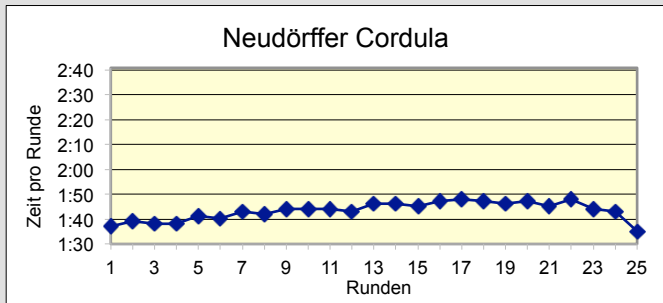

Mertelsamm Detlef
62:54

38.
100KM BERLIN-STAFFEL
STAFFELWECHSEL

TuS Holstein
Quickborn
M40

SCC

www.100km-Berlin-Staffel.de

38. 100KM BERLIN-STAFFEL RUNDENZEITEN

TuS Holstein
Quickborn
M40

38.
100KM BERLIN-STAFFEL
ZUSAMMENFASSUNG