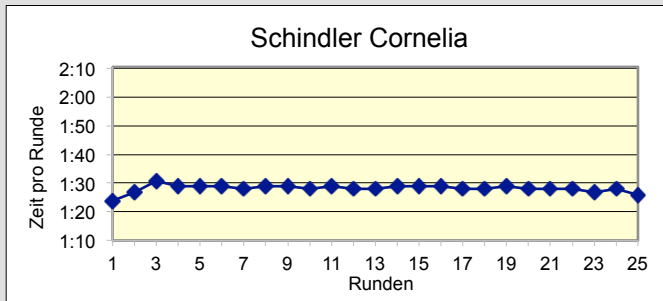

van Wel Reinier 1977			Kind Julia 1986			Hasenknopf Stefan 1975			Najjar Sabine 1967			Kollednigg Timo 1981		
	Rundenzeit	Einzelzeit	Staffelzeit	Rundenzeit	Einzelzeit	Staffelzeit	Rundenzeit	Einzelzeit	Staffelzeit	Rundenzeit	Einzelzeit	Staffelzeit	Rundenzeit	Einzelzeit	Staffelzeit
1	1:12	01:12	3:17:51	1:20	01:20	3:51:07	1:28	01:28	4:29:47	1:32	01:32	5:09:13	1:25	01:25	5:54:59
2	1:18	02:30	3:19:09	1:27	02:47	3:52:34	1:29	02:57	4:31:16	1:41	03:13	5:10:54	1:27	02:52	5:56:26
3	1:18	03:48	3:20:27	1:29	04:16	3:54:03	1:31	04:28	4:32:47	1:41	04:54	5:12:35	1:28	04:20	5:57:54
4	1:19	05:07	3:21:46	1:29	05:45	3:55:32	1:32	06:00	4:34:19	1:44	06:38	5:14:19	1:27	05:47	5:59:21
5	1:19	06:26	3:23:05	1:31	07:16	3:57:03	1:31	07:31	4:35:50	1:46	08:24	5:16:05	1:25	07:12	6:00:46
6	1:20	07:46	3:24:25	1:32	08:48	3:58:35	1:31	09:02	4:37:21	1:48	10:12	5:17:53	1:28	08:40	6:02:14
7	1:19	09:05	3:25:44	1:32	10:20	4:00:07	1:32	10:34	4:38:53	1:51	12:03	5:19:44	1:28	10:08	6:03:42
8	1:20	10:25	3:27:04	1:33	11:53	4:01:40	1:34	12:08	4:40:27	1:50	13:53	5:21:34	1:28	11:36	6:05:10
9	1:20	11:45	3:28:24	1:32	13:25	4:03:12	1:34	13:42	4:42:01	1:52	15:45	5:23:26	1:26	13:02	6:06:36
10	1:20	13:05	3:29:44	1:32	14:57	4:04:44	1:35	15:17	4:43:36	1:51	17:36	5:25:17	1:32	14:34	6:08:08
11	1:21	14:26	3:31:05	1:37	16:34	4:06:21	1:34	16:51	4:45:10	1:52	19:28	5:27:09	1:32	16:06	6:09:40
12	1:20	15:46	3:32:25	1:36	18:10	4:07:57	1:35	18:26	4:46:45	1:52	21:20	5:29:01	1:32	17:38	6:11:12
13	1:22	17:08	3:33:47	1:34	19:44	4:09:31	1:37	20:03	4:48:22	1:52	23:12	5:30:53	1:30	19:08	6:12:42
14	1:21	18:29	3:35:08	1:34	21:18	4:11:05	1:37	21:40	4:49:59	1:53	25:05	5:32:46	1:32	20:40	6:14:14
15	1:20	19:49	3:36:28	1:36	22:54	4:12:41	1:36	23:16	4:51:35	1:53	26:58	5:34:39	1:32	22:12	6:15:46
16	1:21	21:10	3:37:49	1:34	24:28	4:14:15	1:35	24:51	4:53:10	1:52	28:50	5:36:31	1:31	23:43	6:17:17
17	1:20	22:30	3:39:09	1:35	26:03	4:15:50	1:39	26:30	4:54:49	1:55	30:45	5:38:26	1:33	25:16	6:18:50
18	1:20	23:50	3:40:29	1:34	27:37	4:17:24	1:37	28:07	4:56:26	1:54	32:39	5:40:20	1:32	26:48	6:20:22
19	1:22	25:12	3:41:51	1:35	29:12	4:18:59	1:38	29:45	4:58:04	1:56	34:35	5:42:16	1:32	28:20	6:21:54
20	1:23	26:35	3:43:14	1:34	30:46	4:20:33	1:39	31:24	4:59:43	1:55	36:30	5:44:11	1:32	29:52	6:23:26
21	1:18	27:53	3:44:32	1:34	32:20	4:22:07	1:37	33:01	5:01:20	1:52	38:22	5:46:03	1:34	31:26	6:25:00
22	1:21	29:14	3:45:53	1:30	33:50	4:23:37	1:37	34:38	5:02:57	1:55	40:17	5:47:58	1:34	33:00	6:26:34
23	1:20	30:34	3:47:13	1:34	35:24	4:25:11	1:37	36:15	5:04:34	1:53	42:10	5:49:51	1:34	34:34	6:28:08
24	1:21	31:55	3:48:34	1:36	37:00	4:26:47	1:36	37:51	5:06:10	1:55	44:05	5:51:46	1:34	36:08	6:29:42
25	1:13	33:08	3:49:47	1:32	38:32	4:28:19	1:31	39:22	5:07:41	1:48	45:53	5:53:34	1:30	37:38	6:31:12
Mittel:	1:19,5			1:32,5			1:34,5			1:50,1			1:30,3		WR

Kampfrichterin (BLV):
Claudia Trenß

Gesamtleitung:
Claus Wilutzky
SCC Berlin

Büro / Organisation:
Gundula Kurtz
SCC Berlin

Computerauswertung:
Michael Schatz
SCC Berlin

Gesamtsieger/innen und Sieger/innen in der Mixed 30 mit neuem Weltrekord (Mixed 30) in 6:31:12,1

38. 100KM BERLIN-STAFFEL RUNDENZEITEN

SCC Berlin
MIXED 30