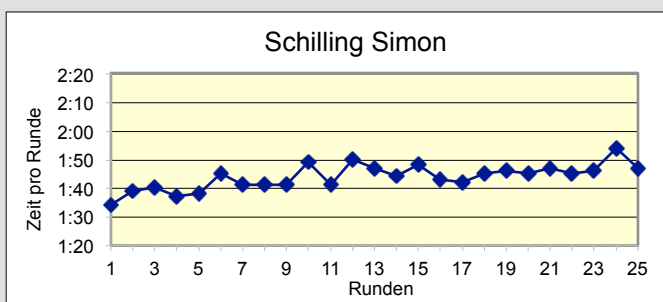

Vela Ghandi 1985			Vita Hendrik 1983			Ionescu Lucian 1985			Schilling Simon 1976			Blanco Marco 1987		
	Rundenzeit	Einzelzeit	Staffelzeit	Rundenzeit	Einzelzeit	Staffelzeit	Rundenzeit	Einzelzeit	Staffelzeit	Rundenzeit	Einzelzeit	Staffelzeit	Rundenzeit	Einzelzeit	Staffelzeit
1	3:25	03:25	3:44:34	1:52	01:52	4:32:23	1:51	01:51	5:21:07	1:34	01:34	6:09:47	1:22	01:22	6:52:50
2	1:51	05:16	3:46:25	1:58	03:50	4:34:21	1:58	03:49	5:23:05	1:39	03:13	6:11:26	1:40	03:02	6:54:30
3	1:50	07:06	3:48:15	1:58	05:48	4:36:19	2:01	05:50	5:25:06	1:40	04:53	6:13:06	1:39	04:41	6:56:09
4	1:53	08:59	3:50:08	2:00	07:48	4:38:19	2:06	07:56	5:27:12	1:37	06:30	6:14:43	1:40	06:21	6:57:49
5	1:52	10:51	3:52:00	1:59	09:47	4:40:18	2:03	09:59	5:29:15	1:38	08:08	6:16:21	1:38	07:59	6:59:27
6	1:56	12:47	3:53:56	1:55	11:42	4:42:13	1:59	11:58	5:31:14	1:45	09:53	6:18:06	1:35	09:34	7:01:02
7	1:53	14:40	3:55:49	1:59	13:41	4:44:12	1:57	13:55	5:33:11	1:41	11:34	6:19:47	1:39	11:13	7:02:41
8	1:55	16:35	3:57:44	1:59	15:40	4:46:11	2:00	15:55	5:35:11	1:41	13:15	6:21:28	1:42	12:55	7:04:23
9	1:55	18:30	3:59:39	1:58	17:38	4:48:09	2:01	17:56	5:37:12	1:41	14:56	6:23:09	1:42	14:37	7:06:05
10	1:53	20:23	4:01:32	2:00	19:38	4:50:09	1:56	19:52	5:39:08	1:49	16:45	6:24:58	1:45	16:22	7:07:50
11	1:53	22:16	4:03:25	1:57	21:35	4:52:06	1:57	21:49	5:41:05	1:41	18:26	6:26:39	1:42	18:04	7:09:32
12	1:57	24:13	4:05:22	1:58	23:33	4:54:04	1:55	23:44	5:43:00	1:50	20:16	6:28:29	1:45	19:49	7:11:17
13	1:57	26:10	4:07:19	1:58	25:31	4:56:02	1:54	25:38	5:44:54	1:47	22:03	6:30:16	1:42	21:31	7:12:59
14	1:54	28:04	4:09:13	1:59	27:30	4:58:01	1:54	27:32	5:46:48	1:44	23:47	6:32:00	1:44	23:15	7:14:43
15	1:55	29:59	4:11:08	1:57	29:27	4:59:58	1:59	29:31	5:48:47	1:48	25:35	6:33:48	1:47	25:02	7:16:30
16	1:58	31:57	4:13:06	1:58	31:25	5:01:56	1:59	31:30	5:50:46	1:43	27:18	6:35:31	1:45	26:47	7:18:15
17	1:57	33:54	4:15:03	1:57	33:22	5:03:53	1:55	33:25	5:52:41	1:42	29:00	6:37:13	1:42	28:29	7:19:57
18	1:59	35:53	4:17:02	1:57	35:19	5:05:50	1:58	35:23	5:54:39	1:45	30:45	6:38:58	1:42	30:11	7:21:39
19	1:58	37:51	4:19:00	1:57	37:16	5:07:47	2:01	37:24	5:56:40	1:46	32:31	6:40:44	1:47	31:58	7:23:26
20	1:57	39:48	4:20:57	1:57	39:13	5:09:44	2:02	39:26	5:58:42	1:45	34:16	6:42:29	1:47	33:45	7:25:13
21	1:58	41:46	4:22:55	1:56	41:09	5:11:40	1:56	41:22	6:00:38	1:47	36:03	6:44:16	1:48	35:33	7:27:01
22	1:56	43:42	4:24:51	1:55	43:04	5:13:35	1:58	43:20	6:02:36	1:45	37:48	6:46:01	1:43	37:16	7:28:44
23	1:59	45:41	4:26:50	1:59	45:03	5:15:34	1:55	45:15	6:04:31	1:46	39:34	6:47:47	1:43	38:59	7:30:27
24	2:00	47:41	4:28:50	1:56	46:59	5:17:30	1:55	47:10	6:06:26	1:54	41:28	6:49:41	1:48	40:47	7:32:15
25	1:41	49:22	4:30:31	1:46	48:45	5:19:16	1:47	48:57	6:08:13	1:47	43:15	6:51:28	1:33	42:20	7:33:48
Mittel:	1:53,9	eine Runde zuviel		1:57,0			1:57,5			1:43,8			1:41,6		

Kampfrichterin (BLV):
Claudia Trenß

Gesamtleitung:
Claus Wilutzky
SCC Berlin

Büro / Organisation:
Gundula Kurtz
SCC Berlin

Computerauswertung:
Michael Schatz
SCC Berlin

Zweite der Klasse MHK in der Zeit von 7:33:48,1

38. 100KM BERLIN-STAFFEL RUNDENZEITEN

FU-Laufteam Männer
MHK