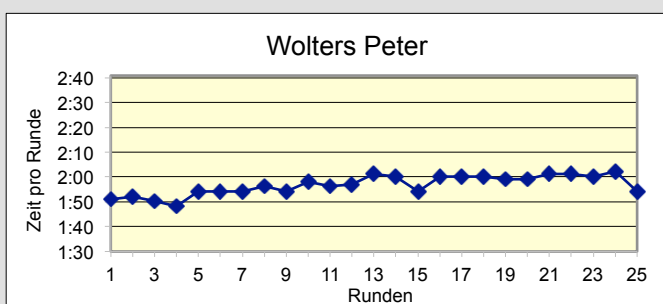

Mertelsamm Detlef
62:54

38.
100KM BERLIN-STAFFEL
STAFFELWECHSEL

TuS Holstein
Quickborn
M40

SCC

www.100km-Berlin-Staffel.de

38. 100KM BERLIN-STAFFEL RUNDENZEITEN

TuS Holstein
Quickborn
M40

38.
100KM BERLIN-STAFFEL
ZUSAMMENFASSUNG