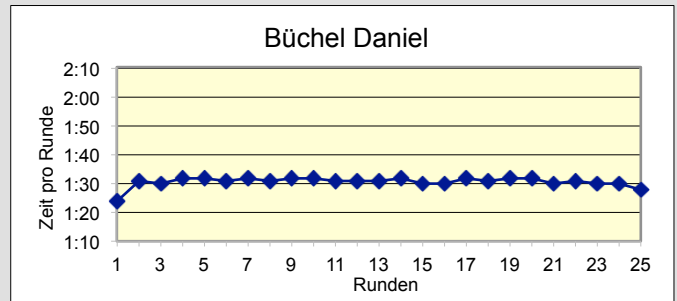

van Wel Reinier 1977			Kind Julia 1986			Hasenknopf Stefan 1975			Najjar Sabine 1967			Kollednigg Timo 1981		
	Rundenzeit	Einzelzeit	Staffelzeit	Rundenzeit	Einzelzeit	Staffelzeit	Rundenzeit	Einzelzeit	Staffelzeit	Rundenzeit	Einzelzeit	Staffelzeit	Rundenzeit	Einzelzeit	Staffelzeit
1	1:12	01:12	3:17:51	1:20	01:20	3:51:07	1:28	01:28	4:29:47	1:32	01:32	5:09:13	1:25	01:25	5:54:59
2	1:18	02:30	3:19:09	1:27	02:47	3:52:34	1:29	02:57	4:31:16	1:41	03:13	5:10:54	1:27	02:52	5:56:26
3	1:18	03:48	3:20:27	1:29	04:16	3:54:03	1:31	04:28	4:32:47	1:41	04:54	5:12:35	1:28	04:20	5:57:54
4	1:19	05:07	3:21:46	1:29	05:45	3:55:32	1:32	06:00	4:34:19	1:44	06:38	5:14:19	1:27	05:47	5:59:21
5	1:19	06:26	3:23:05	1:31	07:16	3:57:03	1:31	07:31	4:35:50	1:46	08:24	5:16:05	1:25	07:12	6:00:46
6	1:20	07:46	3:24:25	1:32	08:48	3:58:35	1:31	09:02	4:37:21	1:48	10:12	5:17:53	1:28	08:40	6:02:14
7	1:19	09:05	3:25:44	1:32	10:20	4:00:07	1:32	10:34	4:38:53	1:51	12:03	5:19:44	1:28	10:08	6:03:42
8	1:20	10:25	3:27:04	1:33	11:53	4:01:40	1:34	12:08	4:40:27	1:50	13:53	5:21:34	1:28	11:36	6:05:10
9	1:20	11:45	3:28:24	1:32	13:25	4:03:12	1:34	13:42	4:42:01	1:52	15:45	5:23:26	1:26	13:02	6:06:36
10	1:20	13:05	3:29:44	1:32	14:57	4:04:44	1:35	15:17	4:43:36	1:51	17:36	5:25:17	1:32	14:34	6:08:08
11	1:21	14:26	3:31:05	1:37	16:34	4:06:21	1:34	16:51	4:45:10	1:52	19:28	5:27:09	1:32	16:06	6:09:40
12	1:20	15:46	3:32:25	1:36	18:10	4:07:57	1:35	18:26	4:46:45	1:52	21:20	5:29:01	1:32	17:38	6:11:12
13	1:22	17:08	3:33:47	1:34	19:44	4:09:31	1:37	20:03	4:48:22	1:52	23:12	5:30:53	1:30	19:08	6:12:42
14	1:21	18:29	3:35:08	1:34	21:18	4:11:05	1:37	21:40	4:49:59	1:53	25:05	5:32:46	1:32	20:40	6:14:14
15	1:20	19:49	3:36:28	1:36	22:54	4:12:41	1:36	23:16	4:51:35	1:53	26:58	5:34:39	1:32	22:12	6:15:46
16	1:21	21:10	3:37:49	1:34	24:28	4:14:15	1:35	24:51	4:53:10	1:52	28:50	5:36:31	1:31	23:43	6:17:17
17	1:20	22:30	3:39:09	1:35	26:03	4:15:50	1:39	26:30	4:54:49	1:55	30:45	5:38:26	1:33	25:16	6:18:50
18	1:20	23:50	3:40:29	1:34	27:37	4:17:24	1:37	28:07	4:56:26	1:54	32:39	5:40:20	1:32	26:48	6:20:22
19	1:22	25:12	3:41:51	1:35	29:12	4:18:59	1:38	29:45	4:58:04	1:56	34:35	5:42:16	1:32	28:20	6:21:54
20	1:23	26:35	3:43:14	1:34	30:46	4:20:33	1:39	31:24	4:59:43	1:55	36:30	5:44:11	1:32	29:52	6:23:26
21	1:18	27:53	3:44:32	1:34	32:20	4:22:07	1:37	33:01	5:01:20	1:52	38:22	5:46:03	1:34	31:26	6:25:00
22	1:21	29:14	3:45:53	1:30	33:50	4:23:37	1:37	34:38	5:02:57	1:55	40:17	5:47:58	1:34	33:00	6:26:34
23	1:20	30:34	3:47:13	1:34	35:24	4:25:11	1:37	36:15	5:04:34	1:53	42:10	5:49:51	1:34	34:34	6:28:08
24	1:21	31:55	3:48:34	1:36	37:00	4:26:47	1:36	37:51	5:06:10	1:55	44:05	5:51:46	1:34	36:08	6:29:42
25	1:13	33:08	3:49:47	1:32	38:32	4:28:19	1:31	39:22	5:07:41	1:48	45:53	5:53:34	1:30	37:38	6:31:12
Mittel:	1:19,5			1:32,5			1:34,5			1:50,1			1:30,3		WR

Kampfrichterin (BLV):
Claudia Trenß

Gesamtleitung:
Claus Wilutzky
SCC Berlin

Büro / Organisation:
Gundula Kurtz
SCC Berlin

Computerauswertung:
Michael Schatz
SCC Berlin

Gesamtsieger/innen und Sieger/innen in der Mixed 30 mit neuem Weltrekord (Mixed 30) in 6:31:12,1

38. 100KM BERLIN-STAFFEL RUNDENZEITEN

SCC Berlin
MIXED 30