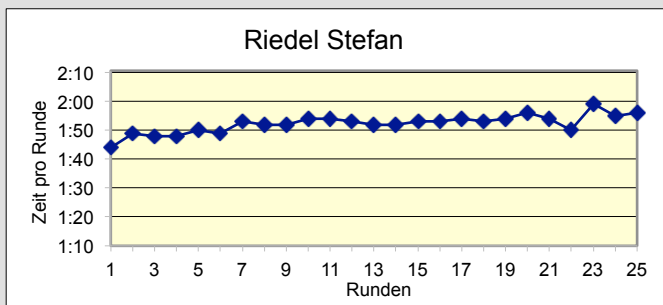

Weger Olaf 1964			Pitloun Pierre 1982			Maristany de las Casas Pedro 1992			Kleiber Andreas 1963			Köhnke Wilfried 1947		
	Rundenzeit	Einzelzeit	Staffelzeit	Rundenzeit	Einzelzeit	Staffelzeit	Rundenzeit	Einzelzeit	Staffelzeit	Rundenzeit	Einzelzeit	Staffelzeit	Rundenzeit	Einzelzeit	Staffelzeit
1	1:31	01:31	3:28:21	1:33	01:33	4:09:52	1:26	01:26	4:53:43	1:38	01:38	5:32:33	1:47	01:47	6:19:02
2	1:37	03:08	3:29:58	1:38	03:11	4:11:30	1:27	02:53	4:55:10	1:47	03:25	5:34:20	1:52	03:39	6:20:54
3	1:37	04:45	3:31:35	1:41	04:52	4:13:11	1:29	04:22	4:56:39	1:48	05:13	5:36:08	1:53	05:32	6:22:47
4	1:39	06:24	3:33:14	1:44	06:36	4:14:55	1:31	05:53	4:58:10	1:49	07:02	5:37:57	1:53	07:25	6:24:40
5	1:39	08:03	3:34:53	1:50	08:26	4:16:45	1:32	07:25	4:59:42	1:52	08:54	5:39:49	1:54	09:19	6:26:34
6	1:37	09:40	3:36:30	1:49	10:15	4:18:34	1:31	08:56	5:01:13	1:51	10:45	5:41:40	1:57	11:16	6:28:31
7	1:39	11:19	3:38:09	1:46	12:01	4:20:20	1:31	10:27	5:02:44	1:50	12:35	5:43:30	1:55	13:11	6:30:26
8	1:40	12:59	3:39:49	1:49	13:50	4:22:09	1:31	11:58	5:04:15	1:49	14:24	5:45:19	1:55	15:06	6:32:21
9	1:41	14:40	3:41:30	1:52	15:42	4:24:01	1:31	13:29	5:05:46	1:50	16:14	5:47:09	1:57	17:03	6:34:18
10	1:41	16:21	3:43:11	1:50	17:32	4:25:51	1:33	15:02	5:07:19	1:52	18:06	5:49:01	1:55	18:58	6:36:13
11	1:40	18:01	3:44:51	1:49	19:21	4:27:40	1:31	16:33	5:08:50	1:54	20:00	5:50:55	2:06	21:04	6:38:19
12	1:42	19:43	3:46:33	1:48	21:09	4:29:28	1:33	18:06	5:10:23	1:53	21:53	5:52:48	1:52	22:56	6:40:11
13	1:41	21:24	3:48:14	1:47	22:56	4:31:15	1:33	19:39	5:11:56	1:55	23:48	5:54:43	1:53	24:49	6:42:04
14	1:41	23:05	3:49:55	1:52	24:48	4:33:07	1:35	21:14	5:13:31	1:53	25:41	5:56:36	1:53	26:42	6:43:57
15	1:41	24:46	3:51:36	1:53	26:41	4:35:00	1:35	22:49	5:15:06	1:55	27:36	5:58:31	1:53	28:35	6:45:50
16	1:41	26:27	3:53:17	1:47	28:28	4:36:47	1:34	24:23	5:16:40	1:54	29:30	6:00:25	1:55	30:30	6:47:45
17	1:42	28:09	3:54:59	1:50	30:18	4:38:37	1:34	25:57	5:18:14	1:55	31:25	6:02:20	1:55	32:25	6:49:40
18	1:40	29:49	3:56:39	1:47	32:05	4:40:24	1:36	27:33	5:19:50	1:54	33:19	6:04:14	1:55	34:20	6:51:35
19	1:40	31:29	3:58:19	1:46	33:51	4:42:10	1:36	29:09	5:21:26	1:54	35:13	6:06:08	1:51	36:11	6:53:26
20	1:40	33:09	3:59:59	1:43	35:34	4:43:53	1:36	30:45	5:23:02	1:57	37:10	6:08:05	1:53	38:04	6:55:19
21	1:39	34:48	4:01:38	1:44	37:18	4:45:37	1:36	32:21	5:24:38	1:53	39:03	6:09:58	1:52	39:56	6:57:11
22	1:42	36:30	4:03:20	1:44	39:02	4:47:21	1:41	34:02	5:26:19	1:53	40:56	6:11:51	1:53	41:49	6:59:04
23	1:40	38:10	4:05:00	1:45	40:47	4:49:06	1:33	35:35	5:27:52	1:52	42:48	6:13:43	1:52	43:41	7:00:56
24	1:40	39:50	4:06:40	1:39	42:26	4:50:45	1:36	37:11	5:29:28	1:55	44:43	6:15:38	1:50	45:31	7:02:46
25	1:39	41:29	4:08:19	1:32	43:58	4:52:17	1:27	38:38	5:30:55	1:37	46:20	6:17:15	1:49	47:20	7:04:35
Mittel:	1:39,6			1:45,5			1:32,7			1:51,8			1:53,8		

Kampfrichterin (BLV):
Claudia Trenß

Gesamtleitung:
Claus Wilutzky
SCC Berlin

Büro / Organisation:
Gundula Kurtz
SCC Berlin

Computerauswertung:
Michael Schatz
SCC Berlin

Gesamtzweiter und Sieger der Klasse MHK in 7:04:35,2

38. 100KM BERLIN-STAFFEL RUNDENZEITEN

Horst-Schuller-Staffel
MHK