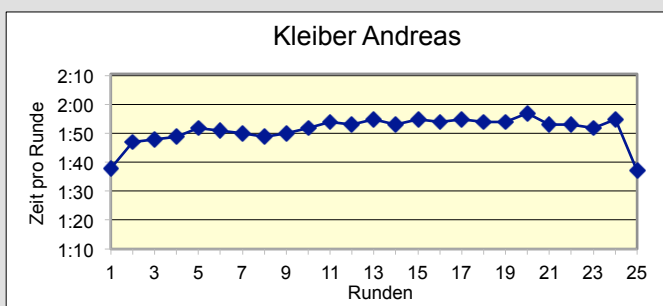

Weger Olaf 1964			Pitloun Pierre 1982			Maristany de las Casas Pedro 1992			Kleiber Andreas 1963			Köhnke Wilfried 1947		
	Rundenzeit	Einzelzeit	Staffelzeit	Rundenzeit	Einzelzeit	Staffelzeit	Rundenzeit	Einzelzeit	Staffelzeit	Rundenzeit	Einzelzeit	Staffelzeit	Rundenzeit	Einzelzeit	Staffelzeit
1	1:31	01:31	3:28:21	1:33	01:33	4:09:52	1:26	01:26	4:53:43	1:38	01:38	5:32:33	1:47	01:47	6:19:02
2	1:37	03:08	3:29:58	1:38	03:11	4:11:30	1:27	02:53	4:55:10	1:47	03:25	5:34:20	1:52	03:39	6:20:54
3	1:37	04:45	3:31:35	1:41	04:52	4:13:11	1:29	04:22	4:56:39	1:48	05:13	5:36:08	1:53	05:32	6:22:47
4	1:39	06:24	3:33:14	1:44	06:36	4:14:55	1:31	05:53	4:58:10	1:49	07:02	5:37:57	1:53	07:25	6:24:40
5	1:39	08:03	3:34:53	1:50	08:26	4:16:45	1:32	07:25	4:59:42	1:52	08:54	5:39:49	1:54	09:19	6:26:34
6	1:37	09:40	3:36:30	1:49	10:15	4:18:34	1:31	08:56	5:01:13	1:51	10:45	5:41:40	1:57	11:16	6:28:31
7	1:39	11:19	3:38:09	1:46	12:01	4:20:20	1:31	10:27	5:02:44	1:50	12:35	5:43:30	1:55	13:11	6:30:26
8	1:40	12:59	3:39:49	1:49	13:50	4:22:09	1:31	11:58	5:04:15	1:49	14:24	5:45:19	1:55	15:06	6:32:21
9	1:41	14:40	3:41:30	1:52	15:42	4:24:01	1:31	13:29	5:05:46	1:50	16:14	5:47:09	1:57	17:03	6:34:18
10	1:41	16:21	3:43:11	1:50	17:32	4:25:51	1:33	15:02	5:07:19	1:52	18:06	5:49:01	1:55	18:58	6:36:13
11	1:40	18:01	3:44:51	1:49	19:21	4:27:40	1:31	16:33	5:08:50	1:54	20:00	5:50:55	2:06	21:04	6:38:19
12	1:42	19:43	3:46:33	1:48	21:09	4:29:28	1:33	18:06	5:10:23	1:53	21:53	5:52:48	1:52	22:56	6:40:11
13	1:41	21:24	3:48:14	1:47	22:56	4:31:15	1:33	19:39	5:11:56	1:55	23:48	5:54:43	1:53	24:49	6:42:04
14	1:41	23:05	3:49:55	1:52	24:48	4:33:07	1:35	21:14	5:13:31	1:53	25:41	5:56:36	1:53	26:42	6:43:57
15	1:41	24:46	3:51:36	1:53	26:41	4:35:00	1:35	22:49	5:15:06	1:55	27:36	5:58:31	1:53	28:35	6:45:50
16	1:41	26:27	3:53:17	1:47	28:28	4:36:47	1:34	24:23	5:16:40	1:54	29:30	6:00:25	1:55	30:30	6:47:45
17	1:42	28:09	3:54:59	1:50	30:18	4:38:37	1:34	25:57	5:18:14	1:55	31:25	6:02:20	1:55	32:25	6:49:40
18	1:40	29:49	3:56:39	1:47	32:05	4:40:24	1:36	27:33	5:19:50	1:54	33:19	6:04:14	1:55	34:20	6:51:35
19	1:40	31:29	3:58:19	1:46	33:51	4:42:10	1:36	29:09	5:21:26	1:54	35:13	6:06:08	1:51	36:11	6:53:26
20	1:40	33:09	3:59:59	1:43	35:34	4:43:53	1:36	30:45	5:23:02	1:57	37:10	6:08:05	1:53	38:04	6:55:19
21	1:39	34:48	4:01:38	1:44	37:18	4:45:37	1:36	32:21	5:24:38	1:53	39:03	6:09:58	1:52	39:56	6:57:11
22	1:42	36:30	4:03:20	1:44	39:02	4:47:21	1:41	34:02	5:26:19	1:53	40:56	6:11:51	1:53	41:49	6:59:04
23	1:40	38:10	4:05:00	1:45	40:47	4:49:06	1:33	35:35	5:27:52	1:52	42:48	6:13:43	1:52	43:41	7:00:56
24	1:40	39:50	4:06:40	1:39	42:26	4:50:45	1:36	37:11	5:29:28	1:55	44:43	6:15:38	1:50	45:31	7:02:46
25	1:39	41:29	4:08:19	1:32	43:58	4:52:17	1:27	38:38	5:30:55	1:37	46:20	6:17:15	1:49	47:20	7:04:35
Mittel:	1:39,6			1:45,5			1:32,7			1:51,8			1:53,8		

Kampfrichterin (BLV):
Claudia Trenß

Gesamtleitung:
Claus Wilutzky
SCC Berlin

Büro / Organisation:
Gundula Kurtz
SCC Berlin

Computerauswertung:
Michael Schatz
SCC Berlin

Gesamtzweiter und Sieger der Klasse MHK in 7:04:35,2

38. 100KM BERLIN-STAFFEL RUNDENZEITEN

Horst-Schuller-Staffel
MHK