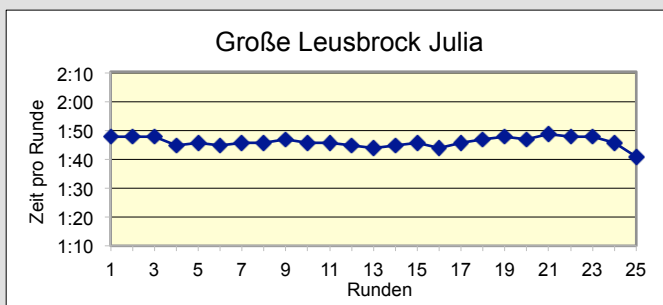

Fischer Sabine 1981			Schröder Miriam 1977			Brouwer Britta 1986			Holtkötter Anne 1958			Nicolaus Jule 1989		
	Rundenzeit	Einzelzeit	Staffelzeit	Rundenzeit	Einzelzeit	Staffelzeit	Rundenzeit	Einzelzeit	Staffelzeit	Rundenzeit	Einzelzeit	Staffelzeit	Rundenzeit	Einzelzeit	Staffelzeit
1	1:37	01:37	3:39:46	1:26	01:26	4:22:08	1:40	01:40	4:59:58	1:50	01:50	5:43:27	1:36	01:36	6:27:15
2	1:49	03:26	3:41:35	1:29	02:55	4:23:37	1:43	03:23	5:01:41	1:46	03:36	5:45:13	1:43	03:19	6:28:58
3	1:45	05:11	3:43:20	1:30	04:25	4:25:07	1:41	05:04	5:03:22	1:44	05:20	5:46:57	1:39	04:58	6:30:37
4	1:43	06:54	3:45:03	1:30	05:55	4:26:37	1:43	06:47	5:05:05	1:47	07:07	5:48:44	1:41	06:39	6:32:18
5	1:44	08:38	3:46:47	1:31	07:26	4:28:08	1:42	08:29	5:06:47	1:47	08:54	5:50:31	1:42	08:21	6:34:00
6	1:43	10:21	3:48:30	1:29	08:55	4:29:37	1:43	10:12	5:08:30	1:45	10:39	5:52:16	1:42	10:03	6:35:42
7	1:43	12:04	3:50:13	1:30	10:25	4:31:07	1:42	11:54	5:10:12	1:44	12:23	5:54:00	1:42	11:45	6:37:24
8	1:44	13:48	3:51:57	1:30	11:55	4:32:37	1:43	13:37	5:11:55	1:45	14:08	5:55:45	1:42	13:27	6:39:06
9	1:43	15:31	3:53:40	1:29	13:24	4:34:06	1:43	15:20	5:13:38	1:46	15:54	5:57:31	1:43	15:10	6:40:49
10	1:44	17:15	3:55:24	1:30	14:54	4:35:36	1:44	17:04	5:15:22	1:46	17:40	5:59:17	1:42	16:52	6:42:31
11	1:42	18:57	3:57:06	1:31	16:25	4:37:07	1:44	18:48	5:17:06	1:46	19:26	6:01:03	1:43	18:35	6:44:14
12	1:43	20:40	3:58:49	1:31	17:56	4:38:38	1:45	20:33	5:18:51	1:46	21:12	6:02:49	1:43	20:18	6:45:57
13	1:43	22:23	4:00:32	1:30	19:26	4:40:08	1:45	22:18	5:20:36	1:47	22:59	6:04:36	1:44	22:02	6:47:41
14	1:40	24:03	4:02:12	1:31	20:57	4:41:39	1:47	24:05	5:22:23	1:47	24:46	6:06:23	1:44	23:46	6:49:25
15	1:42	25:45	4:03:54	1:30	22:27	4:43:09	1:45	25:50	5:24:08	1:47	26:33	6:08:10	1:45	25:31	6:51:10
16	1:43	27:28	4:05:37	1:32	23:59	4:44:41	1:45	27:35	5:25:53	1:46	28:19	6:09:56	1:44	27:15	6:52:54
17	1:42	29:10	4:07:19	1:30	25:29	4:46:11	1:44	29:19	5:27:37	1:47	30:06	6:11:43	1:44	28:59	6:54:38
18	1:42	30:52	4:09:01	1:33	27:02	4:47:44	1:45	31:04	5:29:22	1:46	31:52	6:13:29	1:44	30:43	6:56:22
19	1:42	32:34	4:10:43	1:32	28:34	4:49:16	1:45	32:49	5:31:07	1:46	33:38	6:15:15	1:44	32:27	6:58:06
20	1:42	34:16	4:12:25	1:32	30:06	4:50:48	1:47	34:36	5:32:54	1:45	35:23	6:17:00	1:45	34:12	6:59:51
21	1:42	35:58	4:14:07	1:31	31:37	4:52:19	1:46	36:22	5:34:40	1:45	37:08	6:18:45	1:45	35:57	7:01:36
22	1:41	37:39	4:15:48	1:31	33:08	4:53:50	1:46	38:08	5:36:26	1:45	38:53	6:20:30	1:45	37:42	7:03:21
23	1:40	39:19	4:17:28	1:32	34:40	4:55:22	1:46	39:54	5:38:12	1:45	40:38	6:22:15	1:41	39:23	7:05:02
24	1:39	40:58	4:19:07	1:29	36:09	4:56:51	1:45	41:39	5:39:57	1:45	42:23	6:24:00	1:44	41:07	7:06:46
25	1:35	42:33	4:20:42	1:27	37:36	4:58:18	1:40	43:19	5:41:37	1:39	44:02	6:25:39	1:36	42:43	7:08:22
Mittel:	1:42,1			1:30,2			1:44,0			1:45,7			1:42,5		

Kampfrichterin (BLV):
Claudia Trenß

Gesamtleitung:
Claus Wilitzky
SCC Berlin

Büro / Organisation:
Gundula Kurtz
SCC Berlin

Computerauswertung:
Michael Schatz
SCC Berlin

Gesamtdritte und Siegerinnen der Klasse WHK in 7:08:22,2

38. 100KM BERLIN-STAFFEL RUNDENZEITEN

LSF Münster
WHK