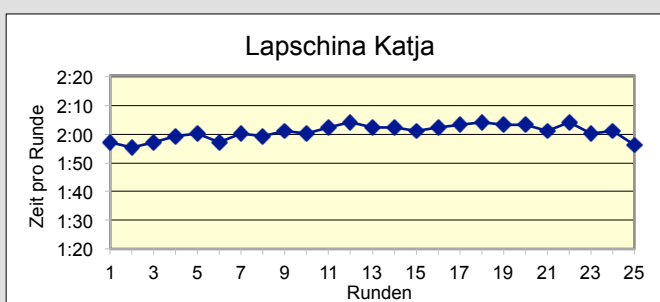

Bach Eleonore 1996			Heidelk Anna-Luise 1995			Bültemann Marlene 1995			Lapschina Katja 1981			Brock Antje 1985			
Rundenzeit	Einzelzeit	Staffelzeit	Rundenzeit	Einzelzeit	Staffelzeit	Rundenzeit	Einzelzeit	Staffelzeit	Rundenzeit	Einzelzeit	Staffelzeit	Rundenzeit	Einzelzeit	Staffelzeit	
1	1:40	01:40	4:05:01	1:39	01:39	4:56:05	1:54	01:54	5:45:55	1:57	01:57	6:40:31	1:37	01:37	7:30:24
2	1:42	03:22	4:06:43	1:50	03:29	4:57:55	2:03	03:57	5:47:58	1:55	03:52	6:42:26	1:44	03:21	7:32:08
3	1:49	05:11	4:08:32	1:51	05:20	4:59:46	2:01	05:58	5:49:59	1:57	05:49	6:44:23	1:45	05:06	7:33:53
4	1:57	07:08	4:10:29	1:57	07:17	5:01:43	2:03	08:01	5:52:02	1:59	07:48	6:46:22	1:50	06:56	7:35:43
5	2:00	09:08	4:12:29	1:55	09:12	5:03:38	2:04	10:05	5:54:06	2:00	09:48	6:48:22	1:51	08:47	7:37:34
6	2:00	11:08	4:14:29	2:01	11:13	5:05:39	2:10	12:15	5:56:16	1:57	11:45	6:50:19	1:52	10:39	7:39:26
7	2:02	13:10	4:16:31	1:56	13:09	5:07:35	2:09	14:24	5:58:25	2:00	13:45	6:52:19	1:54	12:33	7:41:20
8	2:03	15:13	4:18:34	1:59	15:08	5:09:34	2:08	16:32	6:00:33	1:59	15:44	6:54:18	1:57	14:30	7:43:17
9	2:07	17:20	4:20:41	2:02	17:10	5:11:36	2:09	18:41	6:02:42	2:01	17:45	6:56:19	1:56	16:26	7:45:13
10	2:08	19:28	4:22:49	1:59	19:09	5:13:35	2:12	20:53	6:04:54	2:00	19:45	6:58:19	1:56	18:22	7:47:09
11	2:06	21:34	4:24:55	1:59	21:08	5:15:34	2:10	23:03	6:07:04	2:02	21:47	7:00:21	1:57	20:19	7:49:06
12	2:14	23:48	4:27:09	1:57	23:05	5:17:31	2:13	25:16	6:09:17	2:04	23:51	7:02:25	1:54	22:13	7:51:00
13	2:03	25:51	4:29:12	2:02	25:07	5:19:33	2:12	27:28	6:11:29	2:02	25:53	7:04:27	1:52	24:05	7:52:52
14	2:02	27:53	4:31:14	2:03	27:10	5:21:36	2:14	29:42	6:13:43	2:02	27:55	7:06:29	1:57	26:02	7:54:49
15	2:03	29:56	4:33:17	2:01	29:11	5:23:37	2:13	31:55	6:15:56	2:01	29:56	7:08:30	1:58	28:00	7:56:47
16	2:04	32:00	4:35:21	2:02	31:13	5:25:39	2:15	34:10	6:18:11	2:02	31:58	7:10:32	1:59	29:59	7:58:46
17	2:12	34:12	4:37:33	2:04	33:17	5:27:43	2:17	36:27	6:20:28	2:03	34:01	7:12:35	1:57	31:56	8:00:43
18	2:06	36:18	4:39:39	2:02	35:19	5:29:45	2:16	38:43	6:22:44	2:04	36:05	7:14:39	2:00	33:56	8:02:43
19	2:15	38:33	4:41:54	2:08	37:27	5:31:53	2:19	41:02	6:25:03	2:03	38:08	7:16:42	1:56	35:52	8:04:39
20	2:06	40:39	4:44:00	2:06	39:33	5:33:59	2:17	43:19	6:27:20	2:03	40:11	7:18:45	1:56	37:48	8:06:35
21	2:06	42:45	4:46:06	2:03	41:36	5:36:02	2:18	45:37	6:29:38	2:01	42:12	7:20:46	1:57	39:45	8:08:32
22	2:07	44:52	4:48:13	2:07	43:43	5:38:09	2:20	47:57	6:31:58	2:04	44:16	7:22:50	1:57	41:42	8:10:29
23	2:13	47:05	4:50:26	2:07	45:50	5:40:16	2:18	50:15	6:34:16	2:00	46:16	7:24:50	1:56	43:38	8:12:25
24	2:02	49:07	4:52:28	1:54	47:44	5:42:10	2:17	52:32	6:36:33	2:01	48:17	7:26:51	1:51	45:29	8:14:16
25	1:58	51:05	4:54:26	1:51	49:35	5:44:01	2:01	54:33	6:38:34	1:56	50:13	7:28:47	1:45	47:14	8:16:01
Mittel:	2:02,6			2:04,0			2:10,9			2:00,5			1:53,4		

Kampfrichterin (BLV):
Claudia Trenß

Gesamtleitung:
Claus Wilitzky
SCC Berlin

Büro / Organisation:
Gundula Kurtz
SCC Berlin

Computerauswertung:
Michael Schatz
SCC Berlin

Zweite in der Klasse WHK in 8:16:00.9

38. 100KM BERLIN-STAFFEL RUNDENZEITEN

FU-Laufteam Frauen
WHK