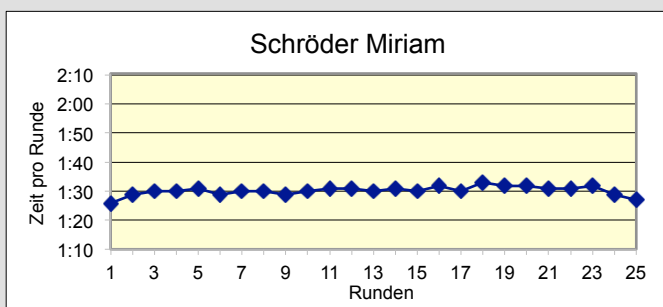

Fischer Sabine 1981			Schröder Miriam 1977			Brouwer Britta 1986			Holtkötter Anne 1958			Nicolaus Jule 1989		
	Rundenzeit	Einzelzeit	Staffelzeit	Rundenzeit	Einzelzeit	Staffelzeit	Rundenzeit	Einzelzeit	Staffelzeit	Rundenzeit	Einzelzeit	Staffelzeit	Rundenzeit	Einzelzeit	Staffelzeit
1	1:37	01:37	3:39:46	1:26	01:26	4:22:08	1:40	01:40	4:59:58	1:50	01:50	5:43:27	1:36	01:36	6:27:15
2	1:49	03:26	3:41:35	1:29	02:55	4:23:37	1:43	03:23	5:01:41	1:46	03:36	5:45:13	1:43	03:19	6:28:58
3	1:45	05:11	3:43:20	1:30	04:25	4:25:07	1:41	05:04	5:03:22	1:44	05:20	5:46:57	1:39	04:58	6:30:37
4	1:43	06:54	3:45:03	1:30	05:55	4:26:37	1:43	06:47	5:05:05	1:47	07:07	5:48:44	1:41	06:39	6:32:18
5	1:44	08:38	3:46:47	1:31	07:26	4:28:08	1:42	08:29	5:06:47	1:47	08:54	5:50:31	1:42	08:21	6:34:00
6	1:43	10:21	3:48:30	1:29	08:55	4:29:37	1:43	10:12	5:08:30	1:45	10:39	5:52:16	1:42	10:03	6:35:42
7	1:43	12:04	3:50:13	1:30	10:25	4:31:07	1:42	11:54	5:10:12	1:44	12:23	5:54:00	1:42	11:45	6:37:24
8	1:44	13:48	3:51:57	1:30	11:55	4:32:37	1:43	13:37	5:11:55	1:45	14:08	5:55:45	1:42	13:27	6:39:06
9	1:43	15:31	3:53:40	1:29	13:24	4:34:06	1:43	15:20	5:13:38	1:46	15:54	5:57:31	1:43	15:10	6:40:49
10	1:44	17:15	3:55:24	1:30	14:54	4:35:36	1:44	17:04	5:15:22	1:46	17:40	5:59:17	1:42	16:52	6:42:31
11	1:42	18:57	3:57:06	1:31	16:25	4:37:07	1:44	18:48	5:17:06	1:46	19:26	6:01:03	1:43	18:35	6:44:14
12	1:43	20:40	3:58:49	1:31	17:56	4:38:38	1:45	20:33	5:18:51	1:46	21:12	6:02:49	1:43	20:18	6:45:57
13	1:43	22:23	4:00:32	1:30	19:26	4:40:08	1:45	22:18	5:20:36	1:47	22:59	6:04:36	1:44	22:02	6:47:41
14	1:40	24:03	4:02:12	1:31	20:57	4:41:39	1:47	24:05	5:22:23	1:47	24:46	6:06:23	1:44	23:46	6:49:25
15	1:42	25:45	4:03:54	1:30	22:27	4:43:09	1:45	25:50	5:24:08	1:47	26:33	6:08:10	1:45	25:31	6:51:10
16	1:43	27:28	4:05:37	1:32	23:59	4:44:41	1:45	27:35	5:25:53	1:46	28:19	6:09:56	1:44	27:15	6:52:54
17	1:42	29:10	4:07:19	1:30	25:29	4:46:11	1:44	29:19	5:27:37	1:47	30:06	6:11:43	1:44	28:59	6:54:38
18	1:42	30:52	4:09:01	1:33	27:02	4:47:44	1:45	31:04	5:29:22	1:46	31:52	6:13:29	1:44	30:43	6:56:22
19	1:42	32:34	4:10:43	1:32	28:34	4:49:16	1:45	32:49	5:31:07	1:46	33:38	6:15:15	1:44	32:27	6:58:06
20	1:42	34:16	4:12:25	1:32	30:06	4:50:48	1:47	34:36	5:32:54	1:45	35:23	6:17:00	1:45	34:12	6:59:51
21	1:42	35:58	4:14:07	1:31	31:37	4:52:19	1:46	36:22	5:34:40	1:45	37:08	6:18:45	1:45	35:57	7:01:36
22	1:41	37:39	4:15:48	1:31	33:08	4:53:50	1:46	38:08	5:36:26	1:45	38:53	6:20:30	1:45	37:42	7:03:21
23	1:40	39:19	4:17:28	1:32	34:40	4:55:22	1:46	39:54	5:38:12	1:45	40:38	6:22:15	1:41	39:23	7:05:02
24	1:39	40:58	4:19:07	1:29	36:09	4:56:51	1:45	41:39	5:39:57	1:45	42:23	6:24:00	1:44	41:07	7:06:46
25	1:35	42:33	4:20:42	1:27	37:36	4:58:18	1:40	43:19	5:41:37	1:39	44:02	6:25:39	1:36	42:43	7:08:22
Mittel:	1:42,1			1:30,2			1:44,0			1:45,7			1:42,5		

Kampfrichterin (BLV):
Claudia Trenß

Gesamtleitung:
Claus Wilitzky
SCC Berlin

Büro / Organisation:
Gundula Kurtz
SCC Berlin

Computerauswertung:
Michael Schatz
SCC Berlin

Gesamtdritte und Siegerinnen der Klasse WHK in 7:08:22,2

38. 100KM BERLIN-STAFFEL RUNDENZEITEN

LSF Münster
WHK