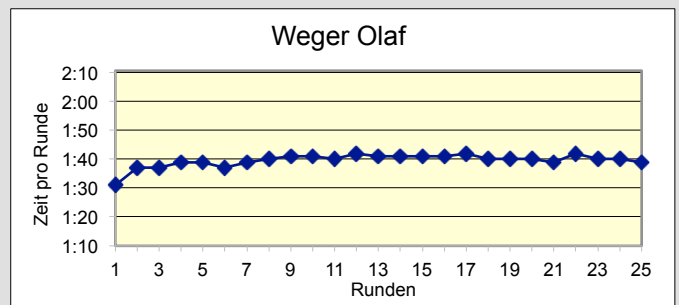

Weger Olaf 1964			Pitloun Pierre 1982			Maristany de las Casas Pedro 1992			Kleiber Andreas 1963			Köhnke Wilfried 1947		
	Rundenzeit	Einzelzeit	Staffelzeit	Rundenzeit	Einzelzeit	Staffelzeit	Rundenzeit	Einzelzeit	Staffelzeit	Rundenzeit	Einzelzeit	Staffelzeit	Rundenzeit	Einzelzeit	Staffelzeit
1	1:31	01:31	3:28:21	1:33	01:33	4:09:52	1:26	01:26	4:53:43	1:38	01:38	5:32:33	1:47	01:47	6:19:02
2	1:37	03:08	3:29:58	1:38	03:11	4:11:30	1:27	02:53	4:55:10	1:47	03:25	5:34:20	1:52	03:39	6:20:54
3	1:37	04:45	3:31:35	1:41	04:52	4:13:11	1:29	04:22	4:56:39	1:48	05:13	5:36:08	1:53	05:32	6:22:47
4	1:39	06:24	3:33:14	1:44	06:36	4:14:55	1:31	05:53	4:58:10	1:49	07:02	5:37:57	1:53	07:25	6:24:40
5	1:39	08:03	3:34:53	1:50	08:26	4:16:45	1:32	07:25	4:59:42	1:52	08:54	5:39:49	1:54	09:19	6:26:34
6	1:37	09:40	3:36:30	1:49	10:15	4:18:34	1:31	08:56	5:01:13	1:51	10:45	5:41:40	1:57	11:16	6:28:31
7	1:39	11:19	3:38:09	1:46	12:01	4:20:20	1:31	10:27	5:02:44	1:50	12:35	5:43:30	1:55	13:11	6:30:26
8	1:40	12:59	3:39:49	1:49	13:50	4:22:09	1:31	11:58	5:04:15	1:49	14:24	5:45:19	1:55	15:06	6:32:21
9	1:41	14:40	3:41:30	1:52	15:42	4:24:01	1:31	13:29	5:05:46	1:50	16:14	5:47:09	1:57	17:03	6:34:18
10	1:41	16:21	3:43:11	1:50	17:32	4:25:51	1:33	15:02	5:07:19	1:52	18:06	5:49:01	1:55	18:58	6:36:13
11	1:40	18:01	3:44:51	1:49	19:21	4:27:40	1:31	16:33	5:08:50	1:54	20:00	5:50:55	2:06	21:04	6:38:19
12	1:42	19:43	3:46:33	1:48	21:09	4:29:28	1:33	18:06	5:10:23	1:53	21:53	5:52:48	1:52	22:56	6:40:11
13	1:41	21:24	3:48:14	1:47	22:56	4:31:15	1:33	19:39	5:11:56	1:55	23:48	5:54:43	1:53	24:49	6:42:04
14	1:41	23:05	3:49:55	1:52	24:48	4:33:07	1:35	21:14	5:13:31	1:53	25:41	5:56:36	1:53	26:42	6:43:57
15	1:41	24:46	3:51:36	1:53	26:41	4:35:00	1:35	22:49	5:15:06	1:55	27:36	5:58:31	1:53	28:35	6:45:50
16	1:41	26:27	3:53:17	1:47	28:28	4:36:47	1:34	24:23	5:16:40	1:54	29:30	6:00:25	1:55	30:30	6:47:45
17	1:42	28:09	3:54:59	1:50	30:18	4:38:37	1:34	25:57	5:18:14	1:55	31:25	6:02:20	1:55	32:25	6:49:40
18	1:40	29:49	3:56:39	1:47	32:05	4:40:24	1:36	27:33	5:19:50	1:54	33:19	6:04:14	1:55	34:20	6:51:35
19	1:40	31:29	3:58:19	1:46	33:51	4:42:10	1:36	29:09	5:21:26	1:54	35:13	6:06:08	1:51	36:11	6:53:26
20	1:40	33:09	3:59:59	1:43	35:34	4:43:53	1:36	30:45	5:23:02	1:57	37:10	6:08:05	1:53	38:04	6:55:19
21	1:39	34:48	4:01:38	1:44	37:18	4:45:37	1:36	32:21	5:24:38	1:53	39:03	6:09:58	1:52	39:56	6:57:11
22	1:42	36:30	4:03:20	1:44	39:02	4:47:21	1:41	34:02	5:26:19	1:53	40:56	6:11:51	1:53	41:49	6:59:04
23	1:40	38:10	4:05:00	1:45	40:47	4:49:06	1:33	35:35	5:27:52	1:52	42:48	6:13:43	1:52	43:41	7:00:56
24	1:40	39:50	4:06:40	1:39	42:26	4:50:45	1:36	37:11	5:29:28	1:55	44:43	6:15:38	1:50	45:31	7:02:46
25	1:39	41:29	4:08:19	1:32	43:58	4:52:17	1:27	38:38	5:30:55	1:37	46:20	6:17:15	1:49	47:20	7:04:35
Mittel:	1:39,6			1:45,5			1:32,7			1:51,8			1:53,8		

Kampfrichterin (BLV):
Claudia Trenß

Gesamtleitung:
Claus Wilutzky
SCC Berlin

Büro / Organisation:
Gundula Kurtz
SCC Berlin

Computerauswertung:
Michael Schatz
SCC Berlin

Gesamtzweiter und Sieger der Klasse MHK in 7:04:35,2

38. 100KM BERLIN-STAFFEL RUNDENZEITEN

Horst-Schuller-Staffel
MHK