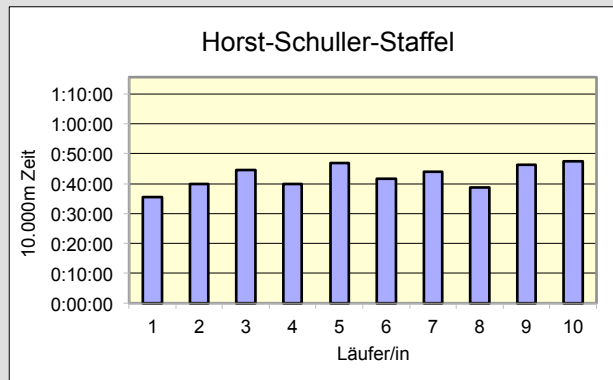

38. 100KM BERLIN-STAFFEL VERGLEICHE