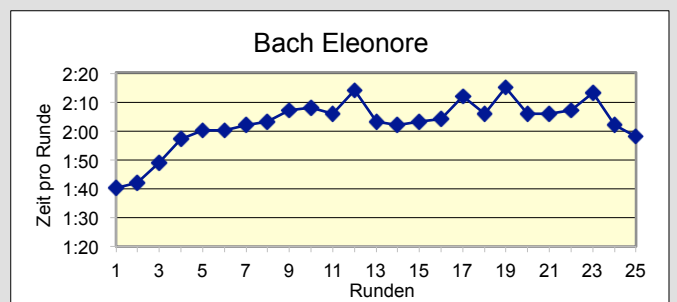

Bach Eleonore 1996			Heidelk Anna-Luise 1995			Bültemann Marlene 1995			Lapschina Katja 1981			Brock Antje 1985			
Rundenzeit	Einzelzeit	Staffelzeit	Rundenzeit	Einzelzeit	Staffelzeit	Rundenzeit	Einzelzeit	Staffelzeit	Rundenzeit	Einzelzeit	Staffelzeit	Rundenzeit	Einzelzeit	Staffelzeit	
1	1:40	01:40	4:05:01	1:39	01:39	4:56:05	1:54	01:54	5:45:55	1:57	01:57	6:40:31	1:37	01:37	7:30:24
2	1:42	03:22	4:06:43	1:50	03:29	4:57:55	2:03	03:57	5:47:58	1:55	03:52	6:42:26	1:44	03:21	7:32:08
3	1:49	05:11	4:08:32	1:51	05:20	4:59:46	2:01	05:58	5:49:59	1:57	05:49	6:44:23	1:45	05:06	7:33:53
4	1:57	07:08	4:10:29	1:57	07:17	5:01:43	2:03	08:01	5:52:02	1:59	07:48	6:46:22	1:50	06:56	7:35:43
5	2:00	09:08	4:12:29	1:55	09:12	5:03:38	2:04	10:05	5:54:06	2:00	09:48	6:48:22	1:51	08:47	7:37:34
6	2:00	11:08	4:14:29	2:01	11:13	5:05:39	2:10	12:15	5:56:16	1:57	11:45	6:50:19	1:52	10:39	7:39:26
7	2:02	13:10	4:16:31	1:56	13:09	5:07:35	2:09	14:24	5:58:25	2:00	13:45	6:52:19	1:54	12:33	7:41:20
8	2:03	15:13	4:18:34	1:59	15:08	5:09:34	2:08	16:32	6:00:33	1:59	15:44	6:54:18	1:57	14:30	7:43:17
9	2:07	17:20	4:20:41	2:02	17:10	5:11:36	2:09	18:41	6:02:42	2:01	17:45	6:56:19	1:56	16:26	7:45:13
10	2:08	19:28	4:22:49	1:59	19:09	5:13:35	2:12	20:53	6:04:54	2:00	19:45	6:58:19	1:56	18:22	7:47:09
11	2:06	21:34	4:24:55	1:59	21:08	5:15:34	2:10	23:03	6:07:04	2:02	21:47	7:00:21	1:57	20:19	7:49:06
12	2:14	23:48	4:27:09	1:57	23:05	5:17:31	2:13	25:16	6:09:17	2:04	23:51	7:02:25	1:54	22:13	7:51:00
13	2:03	25:51	4:29:12	2:02	25:07	5:19:33	2:12	27:28	6:11:29	2:02	25:53	7:04:27	1:52	24:05	7:52:52
14	2:02	27:53	4:31:14	2:03	27:10	5:21:36	2:14	29:42	6:13:43	2:02	27:55	7:06:29	1:57	26:02	7:54:49
15	2:03	29:56	4:33:17	2:01	29:11	5:23:37	2:13	31:55	6:15:56	2:01	29:56	7:08:30	1:58	28:00	7:56:47
16	2:04	32:00	4:35:21	2:02	31:13	5:25:39	2:15	34:10	6:18:11	2:02	31:58	7:10:32	1:59	29:59	7:58:46
17	2:12	34:12	4:37:33	2:04	33:17	5:27:43	2:17	36:27	6:20:28	2:03	34:01	7:12:35	1:57	31:56	8:00:43
18	2:06	36:18	4:39:39	2:02	35:19	5:29:45	2:16	38:43	6:22:44	2:04	36:05	7:14:39	2:00	33:56	8:02:43
19	2:15	38:33	4:41:54	2:08	37:27	5:31:53	2:19	41:02	6:25:03	2:03	38:08	7:16:42	1:56	35:52	8:04:39
20	2:06	40:39	4:44:00	2:06	39:33	5:33:59	2:17	43:19	6:27:20	2:03	40:11	7:18:45	1:56	37:48	8:06:35
21	2:06	42:45	4:46:06	2:03	41:36	5:36:02	2:18	45:37	6:29:38	2:01	42:12	7:20:46	1:57	39:45	8:08:32
22	2:07	44:52	4:48:13	2:07	43:43	5:38:09	2:20	47:57	6:31:58	2:04	44:16	7:22:50	1:57	41:42	8:10:29
23	2:13	47:05	4:50:26	2:07	45:50	5:40:16	2:18	50:15	6:34:16	2:00	46:16	7:24:50	1:56	43:38	8:12:25
24	2:02	49:07	4:52:28	1:54	47:44	5:42:10	2:17	52:32	6:36:33	2:01	48:17	7:26:51	1:51	45:29	8:14:16
25	1:58	51:05	4:54:26	1:51	49:35	5:44:01	2:01	54:33	6:38:34	1:56	50:13	7:28:47	1:45	47:14	8:16:01
Mittel:	2:02,6			2:04,0			2:10,9			2:00,5			1:53,4		

Kampfrichterin (BLV):
Claudia Trenß

Gesamtleitung:
Claus Wilitzky
SCC Berlin

Büro / Organisation:
Gundula Kurtz
SCC Berlin

Computerauswertung:
Michael Schatz
SCC Berlin

Zweite in der Klasse WHK in 8:16:00.9

38. 100KM BERLIN-STAFFEL RUNDENZEITEN

FU-Laufteam Frauen
WHK