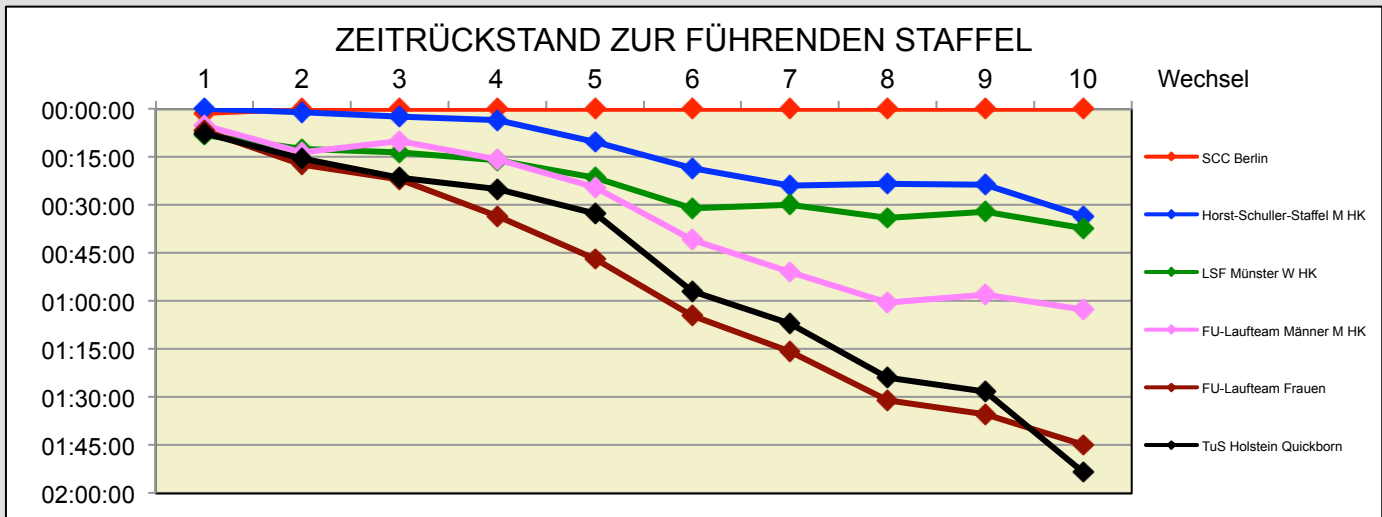

38. 100KM BERLIN-STAFFEL VERGLEICHE