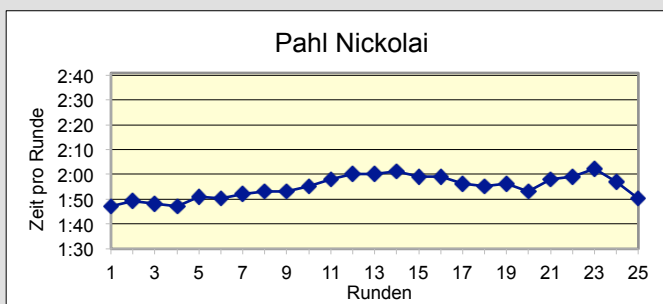

Mertelsamm Detlef
62:54

38.
100KM BERLIN-STAFFEL
STAFFELWECHSEL

TuS Holstein
Quickborn
M40

SCC

www.100km-Berlin-Staffel.de

38. 100KM BERLIN-STAFFEL RUNDENZEITEN

TuS Holstein
Quickborn
M40

38.
100KM BERLIN-STAFFEL
ZUSAMMENFASSUNG