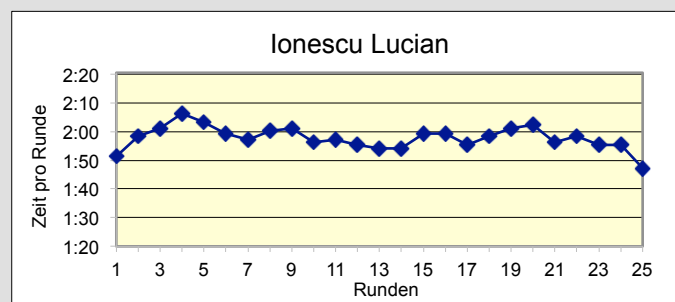

Vela Ghandi 1985			Vita Hendrik 1983			Ionescu Lucian 1985			Schilling Simon 1976			Blanco Marco 1987		
	Rundenzeit	Einzelzeit	Staffelzeit	Rundenzeit	Einzelzeit	Staffelzeit	Rundenzeit	Einzelzeit	Staffelzeit	Rundenzeit	Einzelzeit	Staffelzeit	Rundenzeit	Einzelzeit	Staffelzeit
1	3:25	03:25	3:44:34	1:52	01:52	4:32:23	1:51	01:51	5:21:07	1:34	01:34	6:09:47	1:22	01:22	6:52:50
2	1:51	05:16	3:46:25	1:58	03:50	4:34:21	1:58	03:49	5:23:05	1:39	03:13	6:11:26	1:40	03:02	6:54:30
3	1:50	07:06	3:48:15	1:58	05:48	4:36:19	2:01	05:50	5:25:06	1:40	04:53	6:13:06	1:39	04:41	6:56:09
4	1:53	08:59	3:50:08	2:00	07:48	4:38:19	2:06	07:56	5:27:12	1:37	06:30	6:14:43	1:40	06:21	6:57:49
5	1:52	10:51	3:52:00	1:59	09:47	4:40:18	2:03	09:59	5:29:15	1:38	08:08	6:16:21	1:38	07:59	6:59:27
6	1:56	12:47	3:53:56	1:55	11:42	4:42:13	1:59	11:58	5:31:14	1:45	09:53	6:18:06	1:35	09:34	7:01:02
7	1:53	14:40	3:55:49	1:59	13:41	4:44:12	1:57	13:55	5:33:11	1:41	11:34	6:19:47	1:39	11:13	7:02:41
8	1:55	16:35	3:57:44	1:59	15:40	4:46:11	2:00	15:55	5:35:11	1:41	13:15	6:21:28	1:42	12:55	7:04:23
9	1:55	18:30	3:59:39	1:58	17:38	4:48:09	2:01	17:56	5:37:12	1:41	14:56	6:23:09	1:42	14:37	7:06:05
10	1:53	20:23	4:01:32	2:00	19:38	4:50:09	1:56	19:52	5:39:08	1:49	16:45	6:24:58	1:45	16:22	7:07:50
11	1:53	22:16	4:03:25	1:57	21:35	4:52:06	1:57	21:49	5:41:05	1:41	18:26	6:26:39	1:42	18:04	7:09:32
12	1:57	24:13	4:05:22	1:58	23:33	4:54:04	1:55	23:44	5:43:00	1:50	20:16	6:28:29	1:45	19:49	7:11:17
13	1:57	26:10	4:07:19	1:58	25:31	4:56:02	1:54	25:38	5:44:54	1:47	22:03	6:30:16	1:42	21:31	7:12:59
14	1:54	28:04	4:09:13	1:59	27:30	4:58:01	1:54	27:32	5:46:48	1:44	23:47	6:32:00	1:44	23:15	7:14:43
15	1:55	29:59	4:11:08	1:57	29:27	4:59:58	1:59	29:31	5:48:47	1:48	25:35	6:33:48	1:47	25:02	7:16:30
16	1:58	31:57	4:13:06	1:58	31:25	5:01:56	1:59	31:30	5:50:46	1:43	27:18	6:35:31	1:45	26:47	7:18:15
17	1:57	33:54	4:15:03	1:57	33:22	5:03:53	1:55	33:25	5:52:41	1:42	29:00	6:37:13	1:42	28:29	7:19:57
18	1:59	35:53	4:17:02	1:57	35:19	5:05:50	1:58	35:23	5:54:39	1:45	30:45	6:38:58	1:42	30:11	7:21:39
19	1:58	37:51	4:19:00	1:57	37:16	5:07:47	2:01	37:24	5:56:40	1:46	32:31	6:40:44	1:47	31:58	7:23:26
20	1:57	39:48	4:20:57	1:57	39:13	5:09:44	2:02	39:26	5:58:42	1:45	34:16	6:42:29	1:47	33:45	7:25:13
21	1:58	41:46	4:22:55	1:56	41:09	5:11:40	1:56	41:22	6:00:38	1:47	36:03	6:44:16	1:48	35:33	7:27:01
22	1:56	43:42	4:24:51	1:55	43:04	5:13:35	1:58	43:20	6:02:36	1:45	37:48	6:46:01	1:43	37:16	7:28:44
23	1:59	45:41	4:26:50	1:59	45:03	5:15:34	1:55	45:15	6:04:31	1:46	39:34	6:47:47	1:43	38:59	7:30:27
24	2:00	47:41	4:28:50	1:56	46:59	5:17:30	1:55	47:10	6:06:26	1:54	41:28	6:49:41	1:48	40:47	7:32:15
25	1:41	49:22	4:30:31	1:46	48:45	5:19:16	1:47	48:57	6:08:13	1:47	43:15	6:51:28	1:33	42:20	7:33:48
Mittel:	1:53,9	eine Runde zuviel		1:57,0			1:57,5			1:43,8			1:41,6		

Kampfrichterin (BLV):
Claudia Trenß

Gesamtleitung:
Claus Wilutzky
SCC Berlin

Büro / Organisation:
Gundula Kurtz
SCC Berlin

Computerauswertung:
Michael Schatz
SCC Berlin

Zweite der Klasse MHK in der Zeit von 7:33:48,1

38. 100KM BERLIN-STAFFEL RUNDENZEITEN

FU-Laufteam Männer
MHK