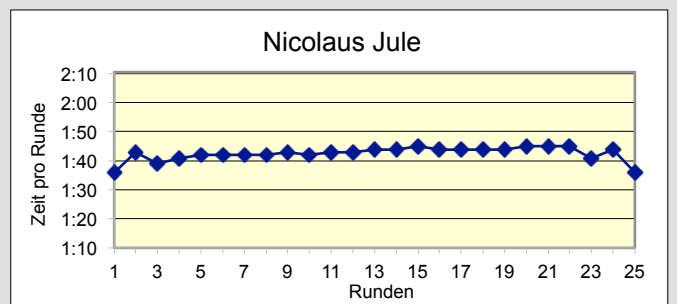

Fischer Sabine 1981			Schröder Miriam 1977			Brouwer Britta 1986			Holtkötter Anne 1958			Nicolaus Jule 1989		
	Rundenzeit	Einzelzeit	Staffelzeit	Rundenzeit	Einzelzeit	Staffelzeit	Rundenzeit	Einzelzeit	Staffelzeit	Rundenzeit	Einzelzeit	Staffelzeit	Rundenzeit	Einzelzeit	Staffelzeit
1	1:37	01:37	3:39:46	1:26	01:26	4:22:08	1:40	01:40	4:59:58	1:50	01:50	5:43:27	1:36	01:36	6:27:15
2	1:49	03:26	3:41:35	1:29	02:55	4:23:37	1:43	03:23	5:01:41	1:46	03:36	5:45:13	1:43	03:19	6:28:58
3	1:45	05:11	3:43:20	1:30	04:25	4:25:07	1:41	05:04	5:03:22	1:44	05:20	5:46:57	1:39	04:58	6:30:37
4	1:43	06:54	3:45:03	1:30	05:55	4:26:37	1:43	06:47	5:05:05	1:47	07:07	5:48:44	1:41	06:39	6:32:18
5	1:44	08:38	3:46:47	1:31	07:26	4:28:08	1:42	08:29	5:06:47	1:47	08:54	5:50:31	1:42	08:21	6:34:00
6	1:43	10:21	3:48:30	1:29	08:55	4:29:37	1:43	10:12	5:08:30	1:45	10:39	5:52:16	1:42	10:03	6:35:42
7	1:43	12:04	3:50:13	1:30	10:25	4:31:07	1:42	11:54	5:10:12	1:44	12:23	5:54:00	1:42	11:45	6:37:24
8	1:44	13:48	3:51:57	1:30	11:55	4:32:37	1:43	13:37	5:11:55	1:45	14:08	5:55:45	1:42	13:27	6:39:06
9	1:43	15:31	3:53:40	1:29	13:24	4:34:06	1:43	15:20	5:13:38	1:46	15:54	5:57:31	1:43	15:10	6:40:49
10	1:44	17:15	3:55:24	1:30	14:54	4:35:36	1:44	17:04	5:15:22	1:46	17:40	5:59:17	1:42	16:52	6:42:31
11	1:42	18:57	3:57:06	1:31	16:25	4:37:07	1:44	18:48	5:17:06	1:46	19:26	6:01:03	1:43	18:35	6:44:14
12	1:43	20:40	3:58:49	1:31	17:56	4:38:38	1:45	20:33	5:18:51	1:46	21:12	6:02:49	1:43	20:18	6:45:57
13	1:43	22:23	4:00:32	1:30	19:26	4:40:08	1:45	22:18	5:20:36	1:47	22:59	6:04:36	1:44	22:02	6:47:41
14	1:40	24:03	4:02:12	1:31	20:57	4:41:39	1:47	24:05	5:22:23	1:47	24:46	6:06:23	1:44	23:46	6:49:25
15	1:42	25:45	4:03:54	1:30	22:27	4:43:09	1:45	25:50	5:24:08	1:47	26:33	6:08:10	1:45	25:31	6:51:10
16	1:43	27:28	4:05:37	1:32	23:59	4:44:41	1:45	27:35	5:25:53	1:46	28:19	6:09:56	1:44	27:15	6:52:54
17	1:42	29:10	4:07:19	1:30	25:29	4:46:11	1:44	29:19	5:27:37	1:47	30:06	6:11:43	1:44	28:59	6:54:38
18	1:42	30:52	4:09:01	1:33	27:02	4:47:44	1:45	31:04	5:29:22	1:46	31:52	6:13:29	1:44	30:43	6:56:22
19	1:42	32:34	4:10:43	1:32	28:34	4:49:16	1:45	32:49	5:31:07	1:46	33:38	6:15:15	1:44	32:27	6:58:06
20	1:42	34:16	4:12:25	1:32	30:06	4:50:48	1:47	34:36	5:32:54	1:45	35:23	6:17:00	1:45	34:12	6:59:51
21	1:42	35:58	4:14:07	1:31	31:37	4:52:19	1:46	36:22	5:34:40	1:45	37:08	6:18:45	1:45	35:57	7:01:36
22	1:41	37:39	4:15:48	1:31	33:08	4:53:50	1:46	38:08	5:36:26	1:45	38:53	6:20:30	1:45	37:42	7:03:21
23	1:40	39:19	4:17:28	1:32	34:40	4:55:22	1:46	39:54	5:38:12	1:45	40:38	6:22:15	1:41	39:23	7:05:02
24	1:39	40:58	4:19:07	1:29	36:09	4:56:51	1:45	41:39	5:39:57	1:45	42:23	6:24:00	1:44	41:07	7:06:46
25	1:35	42:33	4:20:42	1:27	37:36	4:58:18	1:40	43:19	5:41:37	1:39	44:02	6:25:39	1:36	42:43	7:08:22
Mittel:	1:42,1			1:30,2			1:44,0			1:45,7			1:42,5		

Kampfrichterin (BLV):
Claudia Trenß

Gesamtleitung:
Claus Wilitzky
SCC Berlin

Büro / Organisation:
Gundula Kurtz
SCC Berlin

Computerauswertung:
Michael Schatz
SCC Berlin

Gesamtdritte und Siegerinnen der Klasse WHK in 7:08:22,2

38. 100KM BERLIN-STAFFEL RUNDENZEITEN

LSF Münster
WHK