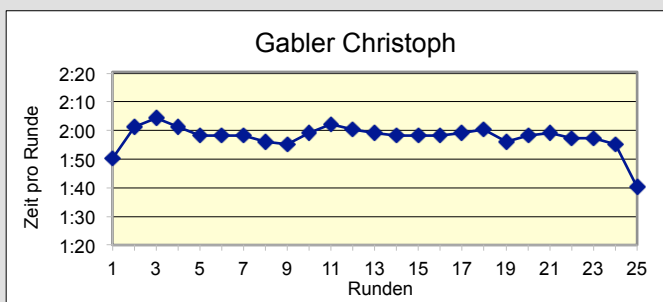

Vela Ghandi 1985			Vita Hendrik 1983			Ionescu Lucian 1985			Schilling Simon 1976			Blanco Marco 1987		
	Rundenzeit	Einzelzeit	Staffelzeit	Rundenzeit	Einzelzeit	Staffelzeit	Rundenzeit	Einzelzeit	Staffelzeit	Rundenzeit	Einzelzeit	Staffelzeit	Rundenzeit	Einzelzeit	Staffelzeit
1	3:25	03:25	3:44:34	1:52	01:52	4:32:23	1:51	01:51	5:21:07	1:34	01:34	6:09:47	1:22	01:22	6:52:50
2	1:51	05:16	3:46:25	1:58	03:50	4:34:21	1:58	03:49	5:23:05	1:39	03:13	6:11:26	1:40	03:02	6:54:30
3	1:50	07:06	3:48:15	1:58	05:48	4:36:19	2:01	05:50	5:25:06	1:40	04:53	6:13:06	1:39	04:41	6:56:09
4	1:53	08:59	3:50:08	2:00	07:48	4:38:19	2:06	07:56	5:27:12	1:37	06:30	6:14:43	1:40	06:21	6:57:49
5	1:52	10:51	3:52:00	1:59	09:47	4:40:18	2:03	09:59	5:29:15	1:38	08:08	6:16:21	1:38	07:59	6:59:27
6	1:56	12:47	3:53:56	1:55	11:42	4:42:13	1:59	11:58	5:31:14	1:45	09:53	6:18:06	1:35	09:34	7:01:02
7	1:53	14:40	3:55:49	1:59	13:41	4:44:12	1:57	13:55	5:33:11	1:41	11:34	6:19:47	1:39	11:13	7:02:41
8	1:55	16:35	3:57:44	1:59	15:40	4:46:11	2:00	15:55	5:35:11	1:41	13:15	6:21:28	1:42	12:55	7:04:23
9	1:55	18:30	3:59:39	1:58	17:38	4:48:09	2:01	17:56	5:37:12	1:41	14:56	6:23:09	1:42	14:37	7:06:05
10	1:53	20:23	4:01:32	2:00	19:38	4:50:09	1:56	19:52	5:39:08	1:49	16:45	6:24:58	1:45	16:22	7:07:50
11	1:53	22:16	4:03:25	1:57	21:35	4:52:06	1:57	21:49	5:41:05	1:41	18:26	6:26:39	1:42	18:04	7:09:32
12	1:57	24:13	4:05:22	1:58	23:33	4:54:04	1:55	23:44	5:43:00	1:50	20:16	6:28:29	1:45	19:49	7:11:17
13	1:57	26:10	4:07:19	1:58	25:31	4:56:02	1:54	25:38	5:44:54	1:47	22:03	6:30:16	1:42	21:31	7:12:59
14	1:54	28:04	4:09:13	1:59	27:30	4:58:01	1:54	27:32	5:46:48	1:44	23:47	6:32:00	1:44	23:15	7:14:43
15	1:55	29:59	4:11:08	1:57	29:27	4:59:58	1:59	29:31	5:48:47	1:48	25:35	6:33:48	1:47	25:02	7:16:30
16	1:58	31:57	4:13:06	1:58	31:25	5:01:56	1:59	31:30	5:50:46	1:43	27:18	6:35:31	1:45	26:47	7:18:15
17	1:57	33:54	4:15:03	1:57	33:22	5:03:53	1:55	33:25	5:52:41	1:42	29:00	6:37:13	1:42	28:29	7:19:57
18	1:59	35:53	4:17:02	1:57	35:19	5:05:50	1:58	35:23	5:54:39	1:45	30:45	6:38:58	1:42	30:11	7:21:39
19	1:58	37:51	4:19:00	1:57	37:16	5:07:47	2:01	37:24	5:56:40	1:46	32:31	6:40:44	1:47	31:58	7:23:26
20	1:57	39:48	4:20:57	1:57	39:13	5:09:44	2:02	39:26	5:58:42	1:45	34:16	6:42:29	1:47	33:45	7:25:13
21	1:58	41:46	4:22:55	1:56	41:09	5:11:40	1:56	41:22	6:00:38	1:47	36:03	6:44:16	1:48	35:33	7:27:01
22	1:56	43:42	4:24:51	1:55	43:04	5:13:35	1:58	43:20	6:02:36	1:45	37:48	6:46:01	1:43	37:16	7:28:44
23	1:59	45:41	4:26:50	1:59	45:03	5:15:34	1:55	45:15	6:04:31	1:46	39:34	6:47:47	1:43	38:59	7:30:27
24	2:00	47:41	4:28:50	1:56	46:59	5:17:30	1:55	47:10	6:06:26	1:54	41:28	6:49:41	1:48	40:47	7:32:15
25	1:41	49:22	4:30:31	1:46	48:45	5:19:16	1:47	48:57	6:08:13	1:47	43:15	6:51:28	1:33	42:20	7:33:48
Mittel:	1:53,9	eine Runde zuviel		1:57,0			1:57,5			1:43,8			1:41,6		

Kampfrichterin (BLV):
Claudia Trenß

Gesamtleitung:
Claus Wilutzky
SCC Berlin

Büro / Organisation:
Gundula Kurtz
SCC Berlin

Computerauswertung:
Michael Schatz
SCC Berlin

Zweite der Klasse MHK in der Zeit von 7:33:48,1

38. 100KM BERLIN-STAFFEL RUNDENZEITEN

FU-Laufteam Männer
MHK