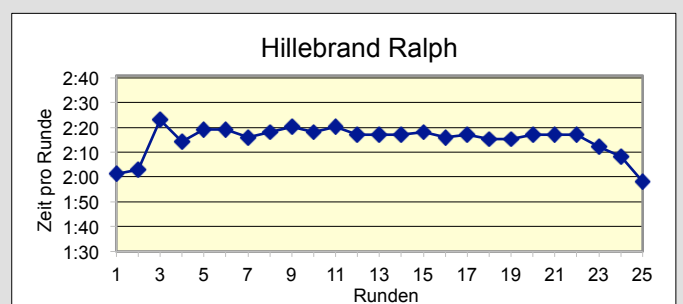

Mertelsamm Detlef
62:54

38.
100KM BERLIN-STAFFEL
STAFFELWECHSEL

TuS Holstein
Quickborn
M40

SCC

www.100km-Berlin-Staffel.de

38. 100KM BERLIN-STAFFEL RUNDENZEITEN

TuS Holstein
Quickborn
M40

38.
100KM BERLIN-STAFFEL
ZUSAMMENFASSUNG