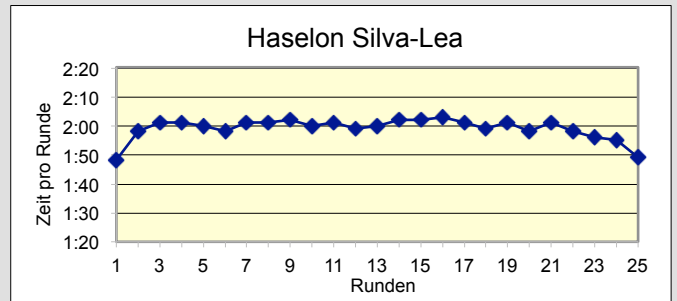

Bach Eleonore 1996			Heidelk Anna-Luise 1995			Bültemann Marlene 1995			Lapschina Katja 1981			Brock Antje 1985			
Rundenzeit	Einzelzeit	Staffelzeit	Rundenzeit	Einzelzeit	Staffelzeit	Rundenzeit	Einzelzeit	Staffelzeit	Rundenzeit	Einzelzeit	Staffelzeit	Rundenzeit	Einzelzeit	Staffelzeit	
1	1:40	01:40	4:05:01	1:39	01:39	4:56:05	1:54	01:54	5:45:55	1:57	01:57	6:40:31	1:37	01:37	7:30:24
2	1:42	03:22	4:06:43	1:50	03:29	4:57:55	2:03	03:57	5:47:58	1:55	03:52	6:42:26	1:44	03:21	7:32:08
3	1:49	05:11	4:08:32	1:51	05:20	4:59:46	2:01	05:58	5:49:59	1:57	05:49	6:44:23	1:45	05:06	7:33:53
4	1:57	07:08	4:10:29	1:57	07:17	5:01:43	2:03	08:01	5:52:02	1:59	07:48	6:46:22	1:50	06:56	7:35:43
5	2:00	09:08	4:12:29	1:55	09:12	5:03:38	2:04	10:05	5:54:06	2:00	09:48	6:48:22	1:51	08:47	7:37:34
6	2:00	11:08	4:14:29	2:01	11:13	5:05:39	2:10	12:15	5:56:16	1:57	11:45	6:50:19	1:52	10:39	7:39:26
7	2:02	13:10	4:16:31	1:56	13:09	5:07:35	2:09	14:24	5:58:25	2:00	13:45	6:52:19	1:54	12:33	7:41:20
8	2:03	15:13	4:18:34	1:59	15:08	5:09:34	2:08	16:32	6:00:33	1:59	15:44	6:54:18	1:57	14:30	7:43:17
9	2:07	17:20	4:20:41	2:02	17:10	5:11:36	2:09	18:41	6:02:42	2:01	17:45	6:56:19	1:56	16:26	7:45:13
10	2:08	19:28	4:22:49	1:59	19:09	5:13:35	2:12	20:53	6:04:54	2:00	19:45	6:58:19	1:56	18:22	7:47:09
11	2:06	21:34	4:24:55	1:59	21:08	5:15:34	2:10	23:03	6:07:04	2:02	21:47	7:00:21	1:57	20:19	7:49:06
12	2:14	23:48	4:27:09	1:57	23:05	5:17:31	2:13	25:16	6:09:17	2:04	23:51	7:02:25	1:54	22:13	7:51:00
13	2:03	25:51	4:29:12	2:02	25:07	5:19:33	2:12	27:28	6:11:29	2:02	25:53	7:04:27	1:52	24:05	7:52:52
14	2:02	27:53	4:31:14	2:03	27:10	5:21:36	2:14	29:42	6:13:43	2:02	27:55	7:06:29	1:57	26:02	7:54:49
15	2:03	29:56	4:33:17	2:01	29:11	5:23:37	2:13	31:55	6:15:56	2:01	29:56	7:08:30	1:58	28:00	7:56:47
16	2:04	32:00	4:35:21	2:02	31:13	5:25:39	2:15	34:10	6:18:11	2:02	31:58	7:10:32	1:59	29:59	7:58:46
17	2:12	34:12	4:37:33	2:04	33:17	5:27:43	2:17	36:27	6:20:28	2:03	34:01	7:12:35	1:57	31:56	8:00:43
18	2:06	36:18	4:39:39	2:02	35:19	5:29:45	2:16	38:43	6:22:44	2:04	36:05	7:14:39	2:00	33:56	8:02:43
19	2:15	38:33	4:41:54	2:08	37:27	5:31:53	2:19	41:02	6:25:03	2:03	38:08	7:16:42	1:56	35:52	8:04:39
20	2:06	40:39	4:44:00	2:06	39:33	5:33:59	2:17	43:19	6:27:20	2:03	40:11	7:18:45	1:56	37:48	8:06:35
21	2:06	42:45	4:46:06	2:03	41:36	5:36:02	2:18	45:37	6:29:38	2:01	42:12	7:20:46	1:57	39:45	8:08:32
22	2:07	44:52	4:48:13	2:07	43:43	5:38:09	2:20	47:57	6:31:58	2:04	44:16	7:22:50	1:57	41:42	8:10:29
23	2:13	47:05	4:50:26	2:07	45:50	5:40:16	2:18	50:15	6:34:16	2:00	46:16	7:24:50	1:56	43:38	8:12:25
24	2:02	49:07	4:52:28	1:54	47:44	5:42:10	2:17	52:32	6:36:33	2:01	48:17	7:26:51	1:51	45:29	8:14:16
25	1:58	51:05	4:54:26	1:51	49:35	5:44:01	2:01	54:33	6:38:34	1:56	50:13	7:28:47	1:45	47:14	8:16:01
Mittel:	2:02,6			2:04,0			2:10,9			2:00,5			1:53,4		

Kampfrichterin (BLV):
Claudia Trenß

Gesamtleitung:
Claus Wilitzky
SCC Berlin

Büro / Organisation:
Gundula Kurtz
SCC Berlin

Computerauswertung:
Michael Schatz
SCC Berlin

Zweite in der Klasse WHK in 8:16:00.9

38. 100KM BERLIN-STAFFEL RUNDENZEITEN

FU-Laufteam Frauen
WHK