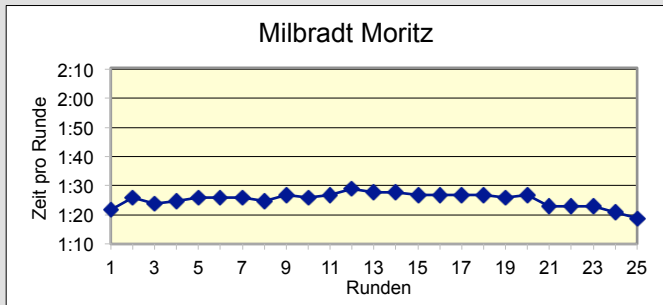

Weger Olaf 1964			Pitloun Pierre 1982			Maristany de las Casas Pedro 1992			Kleiber Andreas 1963			Köhnke Wilfried 1947		
	Rundenzeit	Einzelzeit	Staffelzeit	Rundenzeit	Einzelzeit	Staffelzeit	Rundenzeit	Einzelzeit	Staffelzeit	Rundenzeit	Einzelzeit	Staffelzeit	Rundenzeit	Einzelzeit	Staffelzeit
1	1:31	01:31	3:28:21	1:33	01:33	4:09:52	1:26	01:26	4:53:43	1:38	01:38	5:32:33	1:47	01:47	6:19:02
2	1:37	03:08	3:29:58	1:38	03:11	4:11:30	1:27	02:53	4:55:10	1:47	03:25	5:34:20	1:52	03:39	6:20:54
3	1:37	04:45	3:31:35	1:41	04:52	4:13:11	1:29	04:22	4:56:39	1:48	05:13	5:36:08	1:53	05:32	6:22:47
4	1:39	06:24	3:33:14	1:44	06:36	4:14:55	1:31	05:53	4:58:10	1:49	07:02	5:37:57	1:53	07:25	6:24:40
5	1:39	08:03	3:34:53	1:50	08:26	4:16:45	1:32	07:25	4:59:42	1:52	08:54	5:39:49	1:54	09:19	6:26:34
6	1:37	09:40	3:36:30	1:49	10:15	4:18:34	1:31	08:56	5:01:13	1:51	10:45	5:41:40	1:57	11:16	6:28:31
7	1:39	11:19	3:38:09	1:46	12:01	4:20:20	1:31	10:27	5:02:44	1:50	12:35	5:43:30	1:55	13:11	6:30:26
8	1:40	12:59	3:39:49	1:49	13:50	4:22:09	1:31	11:58	5:04:15	1:49	14:24	5:45:19	1:55	15:06	6:32:21
9	1:41	14:40	3:41:30	1:52	15:42	4:24:01	1:31	13:29	5:05:46	1:50	16:14	5:47:09	1:57	17:03	6:34:18
10	1:41	16:21	3:43:11	1:50	17:32	4:25:51	1:33	15:02	5:07:19	1:52	18:06	5:49:01	1:55	18:58	6:36:13
11	1:40	18:01	3:44:51	1:49	19:21	4:27:40	1:31	16:33	5:08:50	1:54	20:00	5:50:55	2:06	21:04	6:38:19
12	1:42	19:43	3:46:33	1:48	21:09	4:29:28	1:33	18:06	5:10:23	1:53	21:53	5:52:48	1:52	22:56	6:40:11
13	1:41	21:24	3:48:14	1:47	22:56	4:31:15	1:33	19:39	5:11:56	1:55	23:48	5:54:43	1:53	24:49	6:42:04
14	1:41	23:05	3:49:55	1:52	24:48	4:33:07	1:35	21:14	5:13:31	1:53	25:41	5:56:36	1:53	26:42	6:43:57
15	1:41	24:46	3:51:36	1:53	26:41	4:35:00	1:35	22:49	5:15:06	1:55	27:36	5:58:31	1:53	28:35	6:45:50
16	1:41	26:27	3:53:17	1:47	28:28	4:36:47	1:34	24:23	5:16:40	1:54	29:30	6:00:25	1:55	30:30	6:47:45
17	1:42	28:09	3:54:59	1:50	30:18	4:38:37	1:34	25:57	5:18:14	1:55	31:25	6:02:20	1:55	32:25	6:49:40
18	1:40	29:49	3:56:39	1:47	32:05	4:40:24	1:36	27:33	5:19:50	1:54	33:19	6:04:14	1:55	34:20	6:51:35
19	1:40	31:29	3:58:19	1:46	33:51	4:42:10	1:36	29:09	5:21:26	1:54	35:13	6:06:08	1:51	36:11	6:53:26
20	1:40	33:09	3:59:59	1:43	35:34	4:43:53	1:36	30:45	5:23:02	1:57	37:10	6:08:05	1:53	38:04	6:55:19
21	1:39	34:48	4:01:38	1:44	37:18	4:45:37	1:36	32:21	5:24:38	1:53	39:03	6:09:58	1:52	39:56	6:57:11
22	1:42	36:30	4:03:20	1:44	39:02	4:47:21	1:41	34:02	5:26:19	1:53	40:56	6:11:51	1:53	41:49	6:59:04
23	1:40	38:10	4:05:00	1:45	40:47	4:49:06	1:33	35:35	5:27:52	1:52	42:48	6:13:43	1:52	43:41	7:00:56
24	1:40	39:50	4:06:40	1:39	42:26	4:50:45	1:36	37:11	5:29:28	1:55	44:43	6:15:38	1:50	45:31	7:02:46
25	1:39	41:29	4:08:19	1:32	43:58	4:52:17	1:27	38:38	5:30:55	1:37	46:20	6:17:15	1:49	47:20	7:04:35
Mittel:	1:39,6			1:45,5			1:32,7			1:51,8			1:53,8		

Kampfrichterin (BLV):
Claudia Trenß

Gesamtleitung:
Claus Wilutzky
SCC Berlin

Büro / Organisation:
Gundula Kurtz
SCC Berlin

Computerauswertung:
Michael Schatz
SCC Berlin

Gesamtzweiter und Sieger der Klasse MHK in 7:04:35,2

38. 100KM BERLIN-STAFFEL RUNDENZEITEN

Horst-Schuller-Staffel
MHK