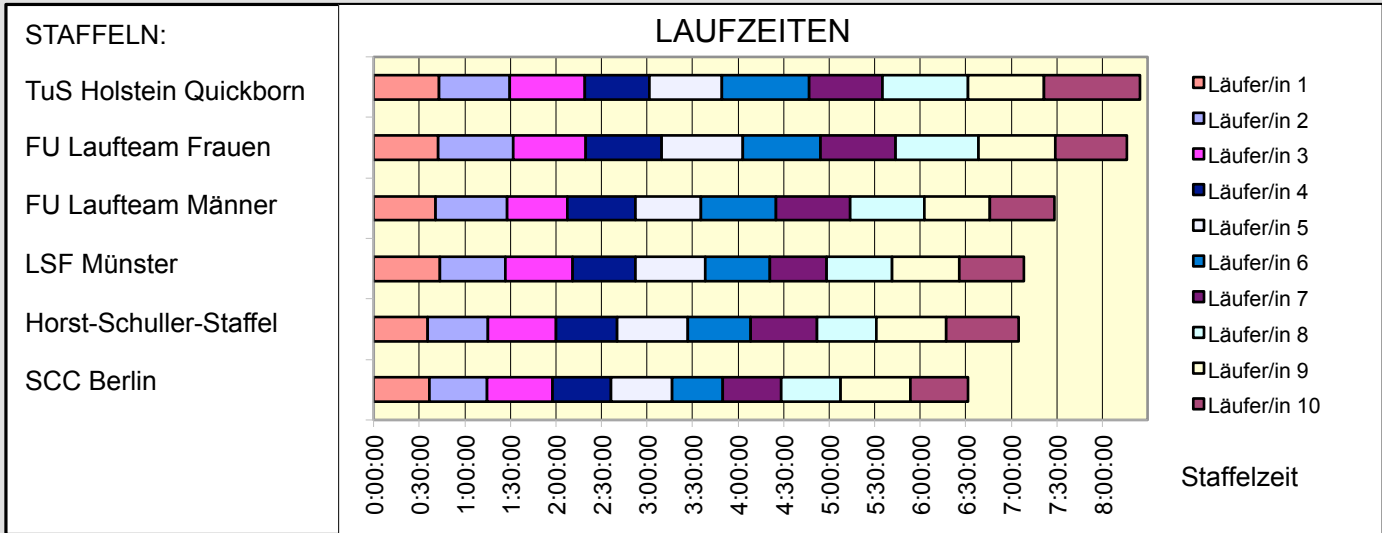

38. 100KM BERLIN-STAFFEL VERGLEICHE