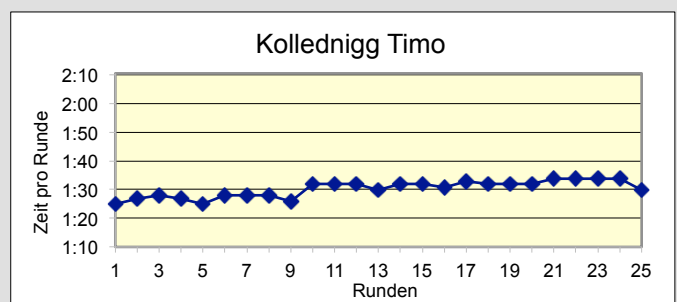

van Wel Reinier 1977			Kind Julia 1986			Hasenknopf Stefan 1975			Najjar Sabine 1967			Kollednigg Timo 1981		
	Rundenzeit	Einzelzeit	Staffelzeit	Rundenzeit	Einzelzeit	Staffelzeit	Rundenzeit	Einzelzeit	Staffelzeit	Rundenzeit	Einzelzeit	Staffelzeit	Rundenzeit	Einzelzeit	Staffelzeit
1	1:12	01:12	3:17:51	1:20	01:20	3:51:07	1:28	01:28	4:29:47	1:32	01:32	5:09:13	1:25	01:25	5:54:59
2	1:18	02:30	3:19:09	1:27	02:47	3:52:34	1:29	02:57	4:31:16	1:41	03:13	5:10:54	1:27	02:52	5:56:26
3	1:18	03:48	3:20:27	1:29	04:16	3:54:03	1:31	04:28	4:32:47	1:41	04:54	5:12:35	1:28	04:20	5:57:54
4	1:19	05:07	3:21:46	1:29	05:45	3:55:32	1:32	06:00	4:34:19	1:44	06:38	5:14:19	1:27	05:47	5:59:21
5	1:19	06:26	3:23:05	1:31	07:16	3:57:03	1:31	07:31	4:35:50	1:46	08:24	5:16:05	1:25	07:12	6:00:46
6	1:20	07:46	3:24:25	1:32	08:48	3:58:35	1:31	09:02	4:37:21	1:48	10:12	5:17:53	1:28	08:40	6:02:14
7	1:19	09:05	3:25:44	1:32	10:20	4:00:07	1:32	10:34	4:38:53	1:51	12:03	5:19:44	1:28	10:08	6:03:42
8	1:20	10:25	3:27:04	1:33	11:53	4:01:40	1:34	12:08	4:40:27	1:50	13:53	5:21:34	1:28	11:36	6:05:10
9	1:20	11:45	3:28:24	1:32	13:25	4:03:12	1:34	13:42	4:42:01	1:52	15:45	5:23:26	1:26	13:02	6:06:36
10	1:20	13:05	3:29:44	1:32	14:57	4:04:44	1:35	15:17	4:43:36	1:51	17:36	5:25:17	1:32	14:34	6:08:08
11	1:21	14:26	3:31:05	1:37	16:34	4:06:21	1:34	16:51	4:45:10	1:52	19:28	5:27:09	1:32	16:06	6:09:40
12	1:20	15:46	3:32:25	1:36	18:10	4:07:57	1:35	18:26	4:46:45	1:52	21:20	5:29:01	1:32	17:38	6:11:12
13	1:22	17:08	3:33:47	1:34	19:44	4:09:31	1:37	20:03	4:48:22	1:52	23:12	5:30:53	1:30	19:08	6:12:42
14	1:21	18:29	3:35:08	1:34	21:18	4:11:05	1:37	21:40	4:49:59	1:53	25:05	5:32:46	1:32	20:40	6:14:14
15	1:20	19:49	3:36:28	1:36	22:54	4:12:41	1:36	23:16	4:51:35	1:53	26:58	5:34:39	1:32	22:12	6:15:46
16	1:21	21:10	3:37:49	1:34	24:28	4:14:15	1:35	24:51	4:53:10	1:52	28:50	5:36:31	1:31	23:43	6:17:17
17	1:20	22:30	3:39:09	1:35	26:03	4:15:50	1:39	26:30	4:54:49	1:55	30:45	5:38:26	1:33	25:16	6:18:50
18	1:20	23:50	3:40:29	1:34	27:37	4:17:24	1:37	28:07	4:56:26	1:54	32:39	5:40:20	1:32	26:48	6:20:22
19	1:22	25:12	3:41:51	1:35	29:12	4:18:59	1:38	29:45	4:58:04	1:56	34:35	5:42:16	1:32	28:20	6:21:54
20	1:23	26:35	3:43:14	1:34	30:46	4:20:33	1:39	31:24	4:59:43	1:55	36:30	5:44:11	1:32	29:52	6:23:26
21	1:18	27:53	3:44:32	1:34	32:20	4:22:07	1:37	33:01	5:01:20	1:52	38:22	5:46:03	1:34	31:26	6:25:00
22	1:21	29:14	3:45:53	1:30	33:50	4:23:37	1:37	34:38	5:02:57	1:55	40:17	5:47:58	1:34	33:00	6:26:34
23	1:20	30:34	3:47:13	1:34	35:24	4:25:11	1:37	36:15	5:04:34	1:53	42:10	5:49:51	1:34	34:34	6:28:08
24	1:21	31:55	3:48:34	1:36	37:00	4:26:47	1:36	37:51	5:06:10	1:55	44:05	5:51:46	1:34	36:08	6:29:42
25	1:13	33:08	3:49:47	1:32	38:32	4:28:19	1:31	39:22	5:07:41	1:48	45:53	5:53:34	1:30	37:38	6:31:12
Mittel:	1:19,5			1:32,5			1:34,5			1:50,1			1:30,3		WR

Kampfrichterin (BLV):
Claudia Trenß

Gesamtleitung:
Claus Wilutzky
SCC Berlin

Büro / Organisation:
Gundula Kurtz
SCC Berlin

Computerauswertung:
Michael Schatz
SCC Berlin

Gesamtsieger/innen und Sieger/innen in der Mixed 30 mit neuem Weltrekord (Mixed 30) in 6:31:12,1

38. 100KM BERLIN-STAFFEL RUNDENZEITEN

SCC Berlin
MIXED 30