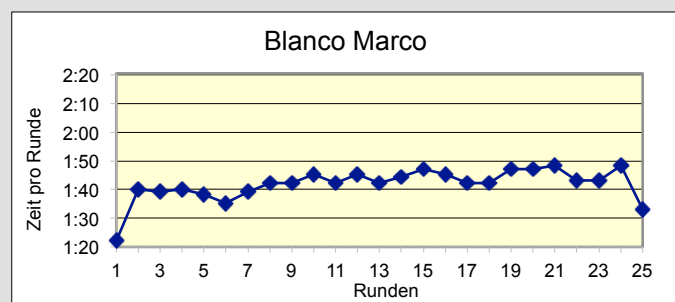

Vela Ghandi 1985			Vita Hendrik 1983			Ionescu Lucian 1985			Schilling Simon 1976			Blanco Marco 1987		
	Rundenzeit	Einzelzeit	Staffelzeit	Rundenzeit	Einzelzeit	Staffelzeit	Rundenzeit	Einzelzeit	Staffelzeit	Rundenzeit	Einzelzeit	Staffelzeit	Rundenzeit	Einzelzeit	Staffelzeit
1	3:25	03:25	3:44:34	1:52	01:52	4:32:23	1:51	01:51	5:21:07	1:34	01:34	6:09:47	1:22	01:22	6:52:50
2	1:51	05:16	3:46:25	1:58	03:50	4:34:21	1:58	03:49	5:23:05	1:39	03:13	6:11:26	1:40	03:02	6:54:30
3	1:50	07:06	3:48:15	1:58	05:48	4:36:19	2:01	05:50	5:25:06	1:40	04:53	6:13:06	1:39	04:41	6:56:09
4	1:53	08:59	3:50:08	2:00	07:48	4:38:19	2:06	07:56	5:27:12	1:37	06:30	6:14:43	1:40	06:21	6:57:49
5	1:52	10:51	3:52:00	1:59	09:47	4:40:18	2:03	09:59	5:29:15	1:38	08:08	6:16:21	1:38	07:59	6:59:27
6	1:56	12:47	3:53:56	1:55	11:42	4:42:13	1:59	11:58	5:31:14	1:45	09:53	6:18:06	1:35	09:34	7:01:02
7	1:53	14:40	3:55:49	1:59	13:41	4:44:12	1:57	13:55	5:33:11	1:41	11:34	6:19:47	1:39	11:13	7:02:41
8	1:55	16:35	3:57:44	1:59	15:40	4:46:11	2:00	15:55	5:35:11	1:41	13:15	6:21:28	1:42	12:55	7:04:23
9	1:55	18:30	3:59:39	1:58	17:38	4:48:09	2:01	17:56	5:37:12	1:41	14:56	6:23:09	1:42	14:37	7:06:05
10	1:53	20:23	4:01:32	2:00	19:38	4:50:09	1:56	19:52	5:39:08	1:49	16:45	6:24:58	1:45	16:22	7:07:50
11	1:53	22:16	4:03:25	1:57	21:35	4:52:06	1:57	21:49	5:41:05	1:41	18:26	6:26:39	1:42	18:04	7:09:32
12	1:57	24:13	4:05:22	1:58	23:33	4:54:04	1:55	23:44	5:43:00	1:50	20:16	6:28:29	1:45	19:49	7:11:17
13	1:57	26:10	4:07:19	1:58	25:31	4:56:02	1:54	25:38	5:44:54	1:47	22:03	6:30:16	1:42	21:31	7:12:59
14	1:54	28:04	4:09:13	1:59	27:30	4:58:01	1:54	27:32	5:46:48	1:44	23:47	6:32:00	1:44	23:15	7:14:43
15	1:55	29:59	4:11:08	1:57	29:27	4:59:58	1:59	29:31	5:48:47	1:48	25:35	6:33:48	1:47	25:02	7:16:30
16	1:58	31:57	4:13:06	1:58	31:25	5:01:56	1:59	31:30	5:50:46	1:43	27:18	6:35:31	1:45	26:47	7:18:15
17	1:57	33:54	4:15:03	1:57	33:22	5:03:53	1:55	33:25	5:52:41	1:42	29:00	6:37:13	1:42	28:29	7:19:57
18	1:59	35:53	4:17:02	1:57	35:19	5:05:50	1:58	35:23	5:54:39	1:45	30:45	6:38:58	1:42	30:11	7:21:39
19	1:58	37:51	4:19:00	1:57	37:16	5:07:47	2:01	37:24	5:56:40	1:46	32:31	6:40:44	1:47	31:58	7:23:26
20	1:57	39:48	4:20:57	1:57	39:13	5:09:44	2:02	39:26	5:58:42	1:45	34:16	6:42:29	1:47	33:45	7:25:13
21	1:58	41:46	4:22:55	1:56	41:09	5:11:40	1:56	41:22	6:00:38	1:47	36:03	6:44:16	1:48	35:33	7:27:01
22	1:56	43:42	4:24:51	1:55	43:04	5:13:35	1:58	43:20	6:02:36	1:45	37:48	6:46:01	1:43	37:16	7:28:44
23	1:59	45:41	4:26:50	1:59	45:03	5:15:34	1:55	45:15	6:04:31	1:46	39:34	6:47:47	1:43	38:59	7:30:27
24	2:00	47:41	4:28:50	1:56	46:59	5:17:30	1:55	47:10	6:06:26	1:54	41:28	6:49:41	1:48	40:47	7:32:15
25	1:41	49:22	4:30:31	1:46	48:45	5:19:16	1:47	48:57	6:08:13	1:47	43:15	6:51:28	1:33	42:20	7:33:48
Mittel:	1:53,9	eine Runde zuviel		1:57,0			1:57,5			1:43,8			1:41,6		

Kampfrichterin (BLV):
Claudia Trenß

Gesamtleitung:
Claus Wilutzky
SCC Berlin

Büro / Organisation:
Gundula Kurtz
SCC Berlin

Computerauswertung:
Michael Schatz
SCC Berlin

Zweite der Klasse MHK in der Zeit von 7:33:48,1

38. 100KM BERLIN-STAFFEL RUNDENZEITEN

FU-Laufteam Männer
MHK