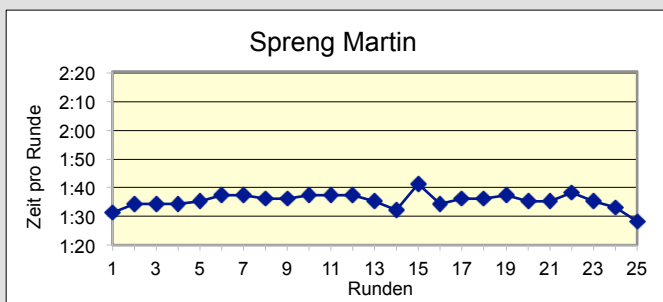

Vela Ghandi 1985			Vita Hendrik 1983			Ionescu Lucian 1985			Schilling Simon 1976			Blanco Marco 1987		
	Rundenzeit	Einzelzeit	Staffelzeit	Rundenzeit	Einzelzeit	Staffelzeit	Rundenzeit	Einzelzeit	Staffelzeit	Rundenzeit	Einzelzeit	Staffelzeit	Rundenzeit	Einzelzeit	Staffelzeit
1	3:25	03:25	3:44:34	1:52	01:52	4:32:23	1:51	01:51	5:21:07	1:34	01:34	6:09:47	1:22	01:22	6:52:50
2	1:51	05:16	3:46:25	1:58	03:50	4:34:21	1:58	03:49	5:23:05	1:39	03:13	6:11:26	1:40	03:02	6:54:30
3	1:50	07:06	3:48:15	1:58	05:48	4:36:19	2:01	05:50	5:25:06	1:40	04:53	6:13:06	1:39	04:41	6:56:09
4	1:53	08:59	3:50:08	2:00	07:48	4:38:19	2:06	07:56	5:27:12	1:37	06:30	6:14:43	1:40	06:21	6:57:49
5	1:52	10:51	3:52:00	1:59	09:47	4:40:18	2:03	09:59	5:29:15	1:38	08:08	6:16:21	1:38	07:59	6:59:27
6	1:56	12:47	3:53:56	1:55	11:42	4:42:13	1:59	11:58	5:31:14	1:45	09:53	6:18:06	1:35	09:34	7:01:02
7	1:53	14:40	3:55:49	1:59	13:41	4:44:12	1:57	13:55	5:33:11	1:41	11:34	6:19:47	1:39	11:13	7:02:41
8	1:55	16:35	3:57:44	1:59	15:40	4:46:11	2:00	15:55	5:35:11	1:41	13:15	6:21:28	1:42	12:55	7:04:23
9	1:55	18:30	3:59:39	1:58	17:38	4:48:09	2:01	17:56	5:37:12	1:41	14:56	6:23:09	1:42	14:37	7:06:05
10	1:53	20:23	4:01:32	2:00	19:38	4:50:09	1:56	19:52	5:39:08	1:49	16:45	6:24:58	1:45	16:22	7:07:50
11	1:53	22:16	4:03:25	1:57	21:35	4:52:06	1:57	21:49	5:41:05	1:41	18:26	6:26:39	1:42	18:04	7:09:32
12	1:57	24:13	4:05:22	1:58	23:33	4:54:04	1:55	23:44	5:43:00	1:50	20:16	6:28:29	1:45	19:49	7:11:17
13	1:57	26:10	4:07:19	1:58	25:31	4:56:02	1:54	25:38	5:44:54	1:47	22:03	6:30:16	1:42	21:31	7:12:59
14	1:54	28:04	4:09:13	1:59	27:30	4:58:01	1:54	27:32	5:46:48	1:44	23:47	6:32:00	1:44	23:15	7:14:43
15	1:55	29:59	4:11:08	1:57	29:27	4:59:58	1:59	29:31	5:48:47	1:48	25:35	6:33:48	1:47	25:02	7:16:30
16	1:58	31:57	4:13:06	1:58	31:25	5:01:56	1:59	31:30	5:50:46	1:43	27:18	6:35:31	1:45	26:47	7:18:15
17	1:57	33:54	4:15:03	1:57	33:22	5:03:53	1:55	33:25	5:52:41	1:42	29:00	6:37:13	1:42	28:29	7:19:57
18	1:59	35:53	4:17:02	1:57	35:19	5:05:50	1:58	35:23	5:54:39	1:45	30:45	6:38:58	1:42	30:11	7:21:39
19	1:58	37:51	4:19:00	1:57	37:16	5:07:47	2:01	37:24	5:56:40	1:46	32:31	6:40:44	1:47	31:58	7:23:26
20	1:57	39:48	4:20:57	1:57	39:13	5:09:44	2:02	39:26	5:58:42	1:45	34:16	6:42:29	1:47	33:45	7:25:13
21	1:58	41:46	4:22:55	1:56	41:09	5:11:40	1:56	41:22	6:00:38	1:47	36:03	6:44:16	1:48	35:33	7:27:01
22	1:56	43:42	4:24:51	1:55	43:04	5:13:35	1:58	43:20	6:02:36	1:45	37:48	6:46:01	1:43	37:16	7:28:44
23	1:59	45:41	4:26:50	1:59	45:03	5:15:34	1:55	45:15	6:04:31	1:46	39:34	6:47:47	1:43	38:59	7:30:27
24	2:00	47:41	4:28:50	1:56	46:59	5:17:30	1:55	47:10	6:06:26	1:54	41:28	6:49:41	1:48	40:47	7:32:15
25	1:41	49:22	4:30:31	1:46	48:45	5:19:16	1:47	48:57	6:08:13	1:47	43:15	6:51:28	1:33	42:20	7:33:48
Mittel:	1:53,9	eine Runde zuviel		1:57,0			1:57,5			1:43,8			1:41,6		

Kampfrichterin (BLV):
Claudia Trenß

Gesamtleitung:
Claus Wilutzky
SCC Berlin

Büro / Organisation:
Gundula Kurtz
SCC Berlin

Computerauswertung:
Michael Schatz
SCC Berlin

Zweite der Klasse MHK in der Zeit von 7:33:48,1

38. 100KM BERLIN-STAFFEL RUNDENZEITEN

FU-Laufteam Männer
MHK