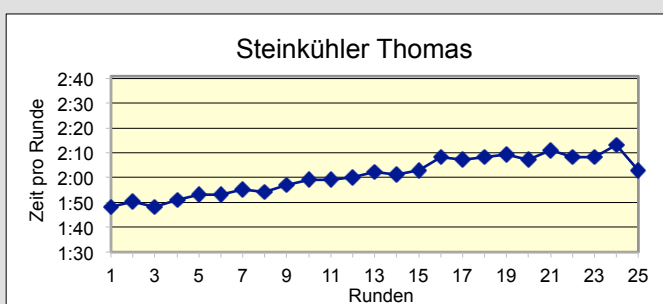

Mertelsamm Detlef
62:54

38.
100KM BERLIN-STAFFEL
STAFFELWECHSEL

TuS Holstein
Quickborn
M40

SCC

www.100km-Berlin-Staffel.de

38. 100KM BERLIN-STAFFEL RUNDENZEITEN

TuS Holstein
Quickborn
M40

38.
100KM BERLIN-STAFFEL
ZUSAMMENFASSUNG