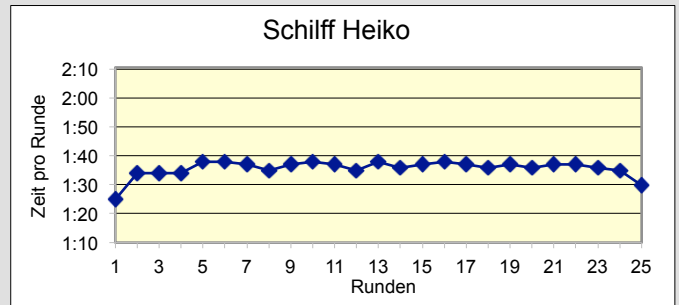

Weger Olaf 1964			Pitloun Pierre 1982			Maristany de las Casas Pedro 1992			Kleiber Andreas 1963			Köhnke Wilfried 1947		
	Rundenzeit	Einzelzeit	Staffelzeit	Rundenzeit	Einzelzeit	Staffelzeit	Rundenzeit	Einzelzeit	Staffelzeit	Rundenzeit	Einzelzeit	Staffelzeit	Rundenzeit	Einzelzeit	Staffelzeit
1	1:31	01:31	3:28:21	1:33	01:33	4:09:52	1:26	01:26	4:53:43	1:38	01:38	5:32:33	1:47	01:47	6:19:02
2	1:37	03:08	3:29:58	1:38	03:11	4:11:30	1:27	02:53	4:55:10	1:47	03:25	5:34:20	1:52	03:39	6:20:54
3	1:37	04:45	3:31:35	1:41	04:52	4:13:11	1:29	04:22	4:56:39	1:48	05:13	5:36:08	1:53	05:32	6:22:47
4	1:39	06:24	3:33:14	1:44	06:36	4:14:55	1:31	05:53	4:58:10	1:49	07:02	5:37:57	1:53	07:25	6:24:40
5	1:39	08:03	3:34:53	1:50	08:26	4:16:45	1:32	07:25	4:59:42	1:52	08:54	5:39:49	1:54	09:19	6:26:34
6	1:37	09:40	3:36:30	1:49	10:15	4:18:34	1:31	08:56	5:01:13	1:51	10:45	5:41:40	1:57	11:16	6:28:31
7	1:39	11:19	3:38:09	1:46	12:01	4:20:20	1:31	10:27	5:02:44	1:50	12:35	5:43:30	1:55	13:11	6:30:26
8	1:40	12:59	3:39:49	1:49	13:50	4:22:09	1:31	11:58	5:04:15	1:49	14:24	5:45:19	1:55	15:06	6:32:21
9	1:41	14:40	3:41:30	1:52	15:42	4:24:01	1:31	13:29	5:05:46	1:50	16:14	5:47:09	1:57	17:03	6:34:18
10	1:41	16:21	3:43:11	1:50	17:32	4:25:51	1:33	15:02	5:07:19	1:52	18:06	5:49:01	1:55	18:58	6:36:13
11	1:40	18:01	3:44:51	1:49	19:21	4:27:40	1:31	16:33	5:08:50	1:54	20:00	5:50:55	2:06	21:04	6:38:19
12	1:42	19:43	3:46:33	1:48	21:09	4:29:28	1:33	18:06	5:10:23	1:53	21:53	5:52:48	1:52	22:56	6:40:11
13	1:41	21:24	3:48:14	1:47	22:56	4:31:15	1:33	19:39	5:11:56	1:55	23:48	5:54:43	1:53	24:49	6:42:04
14	1:41	23:05	3:49:55	1:52	24:48	4:33:07	1:35	21:14	5:13:31	1:53	25:41	5:56:36	1:53	26:42	6:43:57
15	1:41	24:46	3:51:36	1:53	26:41	4:35:00	1:35	22:49	5:15:06	1:55	27:36	5:58:31	1:53	28:35	6:45:50
16	1:41	26:27	3:53:17	1:47	28:28	4:36:47	1:34	24:23	5:16:40	1:54	29:30	6:00:25	1:55	30:30	6:47:45
17	1:42	28:09	3:54:59	1:50	30:18	4:38:37	1:34	25:57	5:18:14	1:55	31:25	6:02:20	1:55	32:25	6:49:40
18	1:40	29:49	3:56:39	1:47	32:05	4:40:24	1:36	27:33	5:19:50	1:54	33:19	6:04:14	1:55	34:20	6:51:35
19	1:40	31:29	3:58:19	1:46	33:51	4:42:10	1:36	29:09	5:21:26	1:54	35:13	6:06:08	1:51	36:11	6:53:26
20	1:40	33:09	3:59:59	1:43	35:34	4:43:53	1:36	30:45	5:23:02	1:57	37:10	6:08:05	1:53	38:04	6:55:19
21	1:39	34:48	4:01:38	1:44	37:18	4:45:37	1:36	32:21	5:24:38	1:53	39:03	6:09:58	1:52	39:56	6:57:11
22	1:42	36:30	4:03:20	1:44	39:02	4:47:21	1:41	34:02	5:26:19	1:53	40:56	6:11:51	1:53	41:49	6:59:04
23	1:40	38:10	4:05:00	1:45	40:47	4:49:06	1:33	35:35	5:27:52	1:52	42:48	6:13:43	1:52	43:41	7:00:56
24	1:40	39:50	4:06:40	1:39	42:26	4:50:45	1:36	37:11	5:29:28	1:55	44:43	6:15:38	1:50	45:31	7:02:46
25	1:39	41:29	4:08:19	1:32	43:58	4:52:17	1:27	38:38	5:30:55	1:37	46:20	6:17:15	1:49	47:20	7:04:35
Mittel:	1:39,6			1:45,5			1:32,7			1:51,8			1:53,8		

Kampfrichterin (BLV):
Claudia Trenß

Gesamtleitung:
Claus Wilutzky
SCC Berlin

Büro / Organisation:
Gundula Kurtz
SCC Berlin

Computerauswertung:
Michael Schatz
SCC Berlin

Gesamtzweiter und Sieger der Klasse MHK in 7:04:35,2

38. 100KM BERLIN-STAFFEL RUNDENZEITEN

Horst-Schuller-Staffel
MHK