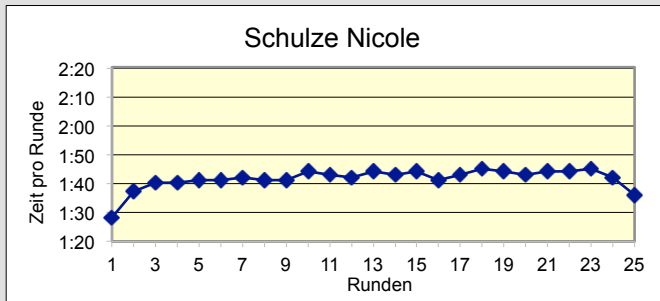

Bach Eleonore 1996			Heidelk Anna-Luise 1995			Bültemann Marlene 1995			Lapschina Katja 1981			Brock Antje 1985			
Rundenzeit	Einzelzeit	Staffelzeit	Rundenzeit	Einzelzeit	Staffelzeit	Rundenzeit	Einzelzeit	Staffelzeit	Rundenzeit	Einzelzeit	Staffelzeit	Rundenzeit	Einzelzeit	Staffelzeit	
1	1:40	01:40	4:05:01	1:39	01:39	4:56:05	1:54	01:54	5:45:55	1:57	01:57	6:40:31	1:37	01:37	7:30:24
2	1:42	03:22	4:06:43	1:50	03:29	4:57:55	2:03	03:57	5:47:58	1:55	03:52	6:42:26	1:44	03:21	7:32:08
3	1:49	05:11	4:08:32	1:51	05:20	4:59:46	2:01	05:58	5:49:59	1:57	05:49	6:44:23	1:45	05:06	7:33:53
4	1:57	07:08	4:10:29	1:57	07:17	5:01:43	2:03	08:01	5:52:02	1:59	07:48	6:46:22	1:50	06:56	7:35:43
5	2:00	09:08	4:12:29	1:55	09:12	5:03:38	2:04	10:05	5:54:06	2:00	09:48	6:48:22	1:51	08:47	7:37:34
6	2:00	11:08	4:14:29	2:01	11:13	5:05:39	2:10	12:15	5:56:16	1:57	11:45	6:50:19	1:52	10:39	7:39:26
7	2:02	13:10	4:16:31	1:56	13:09	5:07:35	2:09	14:24	5:58:25	2:00	13:45	6:52:19	1:54	12:33	7:41:20
8	2:03	15:13	4:18:34	1:59	15:08	5:09:34	2:08	16:32	6:00:33	1:59	15:44	6:54:18	1:57	14:30	7:43:17
9	2:07	17:20	4:20:41	2:02	17:10	5:11:36	2:09	18:41	6:02:42	2:01	17:45	6:56:19	1:56	16:26	7:45:13
10	2:08	19:28	4:22:49	1:59	19:09	5:13:35	2:12	20:53	6:04:54	2:00	19:45	6:58:19	1:56	18:22	7:47:09
11	2:06	21:34	4:24:55	1:59	21:08	5:15:34	2:10	23:03	6:07:04	2:02	21:47	7:00:21	1:57	20:19	7:49:06
12	2:14	23:48	4:27:09	1:57	23:05	5:17:31	2:13	25:16	6:09:17	2:04	23:51	7:02:25	1:54	22:13	7:51:00
13	2:03	25:51	4:29:12	2:02	25:07	5:19:33	2:12	27:28	6:11:29	2:02	25:53	7:04:27	1:52	24:05	7:52:52
14	2:02	27:53	4:31:14	2:03	27:10	5:21:36	2:14	29:42	6:13:43	2:02	27:55	7:06:29	1:57	26:02	7:54:49
15	2:03	29:56	4:33:17	2:01	29:11	5:23:37	2:13	31:55	6:15:56	2:01	29:56	7:08:30	1:58	28:00	7:56:47
16	2:04	32:00	4:35:21	2:02	31:13	5:25:39	2:15	34:10	6:18:11	2:02	31:58	7:10:32	1:59	29:59	7:58:46
17	2:12	34:12	4:37:33	2:04	33:17	5:27:43	2:17	36:27	6:20:28	2:03	34:01	7:12:35	1:57	31:56	8:00:43
18	2:06	36:18	4:39:39	2:02	35:19	5:29:45	2:16	38:43	6:22:44	2:04	36:05	7:14:39	2:00	33:56	8:02:43
19	2:15	38:33	4:41:54	2:08	37:27	5:31:53	2:19	41:02	6:25:03	2:03	38:08	7:16:42	1:56	35:52	8:04:39
20	2:06	40:39	4:44:00	2:06	39:33	5:33:59	2:17	43:19	6:27:20	2:03	40:11	7:18:45	1:56	37:48	8:06:35
21	2:06	42:45	4:46:06	2:03	41:36	5:36:02	2:18	45:37	6:29:38	2:01	42:12	7:20:46	1:57	39:45	8:08:32
22	2:07	44:52	4:48:13	2:07	43:43	5:38:09	2:20	47:57	6:31:58	2:04	44:16	7:22:50	1:57	41:42	8:10:29
23	2:13	47:05	4:50:26	2:07	45:50	5:40:16	2:18	50:15	6:34:16	2:00	46:16	7:24:50	1:56	43:38	8:12:25
24	2:02	49:07	4:52:28	1:54	47:44	5:42:10	2:17	52:32	6:36:33	2:01	48:17	7:26:51	1:51	45:29	8:14:16
25	1:58	51:05	4:54:26	1:51	49:35	5:44:01	2:01	54:33	6:38:34	1:56	50:13	7:28:47	1:45	47:14	8:16:01
Mittel:	2:02,6			2:04,0			2:10,9			2:00,5			1:53,4		

Kampfrichterin (BLV):
Claudia Trenß

Gesamtleitung:
Claus Wilitzky
SCC Berlin

Büro / Organisation:
Gundula Kurtz
SCC Berlin

Computerauswertung:
Michael Schatz
SCC Berlin

Zweite in der Klasse WHK in 8:16:00.9

38. 100KM BERLIN-STAFFEL RUNDENZEITEN

FU-Laufteam Frauen
WHK