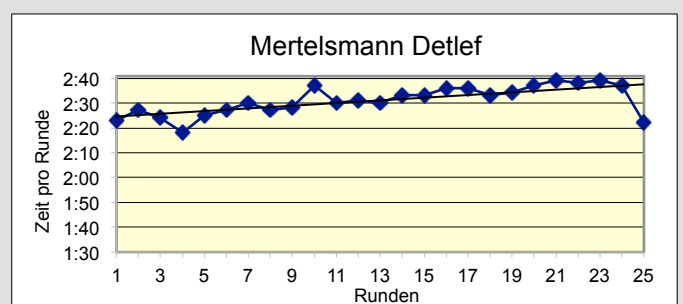

Mertelsamm Detlef
62:54

38.
100KM BERLIN-STAFFEL
STAFFELWECHSEL

TuS Holstein
Quickborn
M40

SCC

www.100km-Berlin-Staffel.de

38. 100KM BERLIN-STAFFEL RUNDENZEITEN

TuS Holstein
Quickborn
M40

38.
100KM BERLIN-STAFFEL
ZUSAMMENFASSUNG