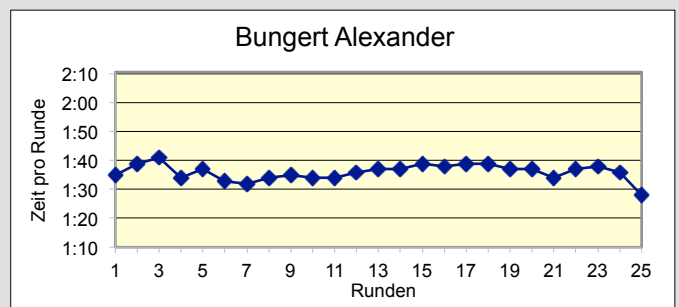

Weger Olaf 1964			Pitloun Pierre 1982			Maristany de las Casas Pedro 1992			Kleiber Andreas 1963			Köhnke Wilfried 1947		
	Rundenzeit	Einzelzeit	Staffelzeit	Rundenzeit	Einzelzeit	Staffelzeit	Rundenzeit	Einzelzeit	Staffelzeit	Rundenzeit	Einzelzeit	Staffelzeit	Rundenzeit	Einzelzeit	Staffelzeit
1	1:31	01:31	3:28:21	1:33	01:33	4:09:52	1:26	01:26	4:53:43	1:38	01:38	5:32:33	1:47	01:47	6:19:02
2	1:37	03:08	3:29:58	1:38	03:11	4:11:30	1:27	02:53	4:55:10	1:47	03:25	5:34:20	1:52	03:39	6:20:54
3	1:37	04:45	3:31:35	1:41	04:52	4:13:11	1:29	04:22	4:56:39	1:48	05:13	5:36:08	1:53	05:32	6:22:47
4	1:39	06:24	3:33:14	1:44	06:36	4:14:55	1:31	05:53	4:58:10	1:49	07:02	5:37:57	1:53	07:25	6:24:40
5	1:39	08:03	3:34:53	1:50	08:26	4:16:45	1:32	07:25	4:59:42	1:52	08:54	5:39:49	1:54	09:19	6:26:34
6	1:37	09:40	3:36:30	1:49	10:15	4:18:34	1:31	08:56	5:01:13	1:51	10:45	5:41:40	1:57	11:16	6:28:31
7	1:39	11:19	3:38:09	1:46	12:01	4:20:20	1:31	10:27	5:02:44	1:50	12:35	5:43:30	1:55	13:11	6:30:26
8	1:40	12:59	3:39:49	1:49	13:50	4:22:09	1:31	11:58	5:04:15	1:49	14:24	5:45:19	1:55	15:06	6:32:21
9	1:41	14:40	3:41:30	1:52	15:42	4:24:01	1:31	13:29	5:05:46	1:50	16:14	5:47:09	1:57	17:03	6:34:18
10	1:41	16:21	3:43:11	1:50	17:32	4:25:51	1:33	15:02	5:07:19	1:52	18:06	5:49:01	1:55	18:58	6:36:13
11	1:40	18:01	3:44:51	1:49	19:21	4:27:40	1:31	16:33	5:08:50	1:54	20:00	5:50:55	2:06	21:04	6:38:19
12	1:42	19:43	3:46:33	1:48	21:09	4:29:28	1:33	18:06	5:10:23	1:53	21:53	5:52:48	1:52	22:56	6:40:11
13	1:41	21:24	3:48:14	1:47	22:56	4:31:15	1:33	19:39	5:11:56	1:55	23:48	5:54:43	1:53	24:49	6:42:04
14	1:41	23:05	3:49:55	1:52	24:48	4:33:07	1:35	21:14	5:13:31	1:53	25:41	5:56:36	1:53	26:42	6:43:57
15	1:41	24:46	3:51:36	1:53	26:41	4:35:00	1:35	22:49	5:15:06	1:55	27:36	5:58:31	1:53	28:35	6:45:50
16	1:41	26:27	3:53:17	1:47	28:28	4:36:47	1:34	24:23	5:16:40	1:54	29:30	6:00:25	1:55	30:30	6:47:45
17	1:42	28:09	3:54:59	1:50	30:18	4:38:37	1:34	25:57	5:18:14	1:55	31:25	6:02:20	1:55	32:25	6:49:40
18	1:40	29:49	3:56:39	1:47	32:05	4:40:24	1:36	27:33	5:19:50	1:54	33:19	6:04:14	1:55	34:20	6:51:35
19	1:40	31:29	3:58:19	1:46	33:51	4:42:10	1:36	29:09	5:21:26	1:54	35:13	6:06:08	1:51	36:11	6:53:26
20	1:40	33:09	3:59:59	1:43	35:34	4:43:53	1:36	30:45	5:23:02	1:57	37:10	6:08:05	1:53	38:04	6:55:19
21	1:39	34:48	4:01:38	1:44	37:18	4:45:37	1:36	32:21	5:24:38	1:53	39:03	6:09:58	1:52	39:56	6:57:11
22	1:42	36:30	4:03:20	1:44	39:02	4:47:21	1:41	34:02	5:26:19	1:53	40:56	6:11:51	1:53	41:49	6:59:04
23	1:40	38:10	4:05:00	1:45	40:47	4:49:06	1:33	35:35	5:27:52	1:52	42:48	6:13:43	1:52	43:41	7:00:56
24	1:40	39:50	4:06:40	1:39	42:26	4:50:45	1:36	37:11	5:29:28	1:55	44:43	6:15:38	1:50	45:31	7:02:46
25	1:39	41:29	4:08:19	1:32	43:58	4:52:17	1:27	38:38	5:30:55	1:37	46:20	6:17:15	1:49	47:20	7:04:35
Mittel:	1:39,6			1:45,5			1:32,7			1:51,8			1:53,8		

Kampfrichterin (BLV):
Claudia Trenß

Gesamtleitung:
Claus Wilutzky
SCC Berlin

Büro / Organisation:
Gundula Kurtz
SCC Berlin

Computerauswertung:
Michael Schatz
SCC Berlin

Gesamtzweiter und Sieger der Klasse MHK in 7:04:35,2

38. 100KM BERLIN-STAFFEL RUNDENZEITEN

Horst-Schuller-Staffel
MHK