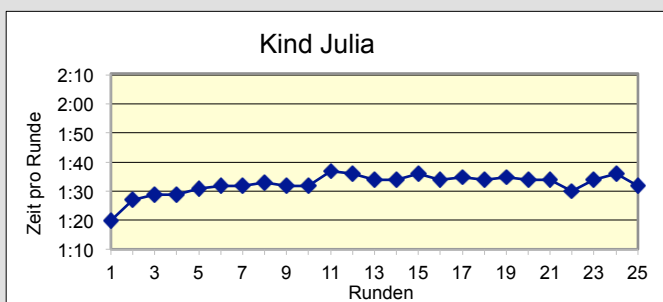

van Wel Reinier 1977			Kind Julia 1986			Hasenknopf Stefan 1975			Najjar Sabine 1967			Kollednigg Timo 1981		
	Rundenzeit	Einzelzeit	Staffelzeit	Rundenzeit	Einzelzeit	Staffelzeit	Rundenzeit	Einzelzeit	Staffelzeit	Rundenzeit	Einzelzeit	Staffelzeit	Rundenzeit	Einzelzeit	Staffelzeit
1	1:12	01:12	3:17:51	1:20	01:20	3:51:07	1:28	01:28	4:29:47	1:32	01:32	5:09:13	1:25	01:25	5:54:59
2	1:18	02:30	3:19:09	1:27	02:47	3:52:34	1:29	02:57	4:31:16	1:41	03:13	5:10:54	1:27	02:52	5:56:26
3	1:18	03:48	3:20:27	1:29	04:16	3:54:03	1:31	04:28	4:32:47	1:41	04:54	5:12:35	1:28	04:20	5:57:54
4	1:19	05:07	3:21:46	1:29	05:45	3:55:32	1:32	06:00	4:34:19	1:44	06:38	5:14:19	1:27	05:47	5:59:21
5	1:19	06:26	3:23:05	1:31	07:16	3:57:03	1:31	07:31	4:35:50	1:46	08:24	5:16:05	1:25	07:12	6:00:46
6	1:20	07:46	3:24:25	1:32	08:48	3:58:35	1:31	09:02	4:37:21	1:48	10:12	5:17:53	1:28	08:40	6:02:14
7	1:19	09:05	3:25:44	1:32	10:20	4:00:07	1:32	10:34	4:38:53	1:51	12:03	5:19:44	1:28	10:08	6:03:42
8	1:20	10:25	3:27:04	1:33	11:53	4:01:40	1:34	12:08	4:40:27	1:50	13:53	5:21:34	1:28	11:36	6:05:10
9	1:20	11:45	3:28:24	1:32	13:25	4:03:12	1:34	13:42	4:42:01	1:52	15:45	5:23:26	1:26	13:02	6:06:36
10	1:20	13:05	3:29:44	1:32	14:57	4:04:44	1:35	15:17	4:43:36	1:51	17:36	5:25:17	1:32	14:34	6:08:08
11	1:21	14:26	3:31:05	1:37	16:34	4:06:21	1:34	16:51	4:45:10	1:52	19:28	5:27:09	1:32	16:06	6:09:40
12	1:20	15:46	3:32:25	1:36	18:10	4:07:57	1:35	18:26	4:46:45	1:52	21:20	5:29:01	1:32	17:38	6:11:12
13	1:22	17:08	3:33:47	1:34	19:44	4:09:31	1:37	20:03	4:48:22	1:52	23:12	5:30:53	1:30	19:08	6:12:42
14	1:21	18:29	3:35:08	1:34	21:18	4:11:05	1:37	21:40	4:49:59	1:53	25:05	5:32:46	1:32	20:40	6:14:14
15	1:20	19:49	3:36:28	1:36	22:54	4:12:41	1:36	23:16	4:51:35	1:53	26:58	5:34:39	1:32	22:12	6:15:46
16	1:21	21:10	3:37:49	1:34	24:28	4:14:15	1:35	24:51	4:53:10	1:52	28:50	5:36:31	1:31	23:43	6:17:17
17	1:20	22:30	3:39:09	1:35	26:03	4:15:50	1:39	26:30	4:54:49	1:55	30:45	5:38:26	1:33	25:16	6:18:50
18	1:20	23:50	3:40:29	1:34	27:37	4:17:24	1:37	28:07	4:56:26	1:54	32:39	5:40:20	1:32	26:48	6:20:22
19	1:22	25:12	3:41:51	1:35	29:12	4:18:59	1:38	29:45	4:58:04	1:56	34:35	5:42:16	1:32	28:20	6:21:54
20	1:23	26:35	3:43:14	1:34	30:46	4:20:33	1:39	31:24	4:59:43	1:55	36:30	5:44:11	1:32	29:52	6:23:26
21	1:18	27:53	3:44:32	1:34	32:20	4:22:07	1:37	33:01	5:01:20	1:52	38:22	5:46:03	1:34	31:26	6:25:00
22	1:21	29:14	3:45:53	1:30	33:50	4:23:37	1:37	34:38	5:02:57	1:55	40:17	5:47:58	1:34	33:00	6:26:34
23	1:20	30:34	3:47:13	1:34	35:24	4:25:11	1:37	36:15	5:04:34	1:53	42:10	5:49:51	1:34	34:34	6:28:08
24	1:21	31:55	3:48:34	1:36	37:00	4:26:47	1:36	37:51	5:06:10	1:55	44:05	5:51:46	1:34	36:08	6:29:42
25	1:13	33:08	3:49:47	1:32	38:32	4:28:19	1:31	39:22	5:07:41	1:48	45:53	5:53:34	1:30	37:38	6:31:12
Mittel:	1:19,5			1:32,5			1:34,5			1:50,1			1:30,3		WR

Kampfrichterin (BLV):
Claudia Trenß

Gesamtleitung:
Claus Wilutzky
SCC Berlin

Büro / Organisation:
Gundula Kurtz
SCC Berlin

Computerauswertung:
Michael Schatz
SCC Berlin

Gesamtsieger/innen und Sieger/innen in der Mixed 30 mit neuem Weltrekord (Mixed 30) in 6:31:12,1

38. 100KM BERLIN-STAFFEL RUNDENZEITEN

SCC Berlin
MIXED 30