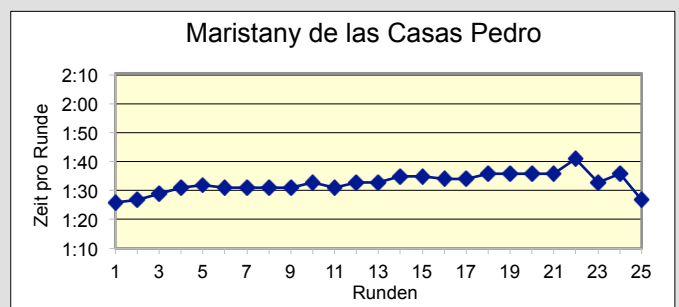

Weger Olaf 1964			Pitloun Pierre 1982			Maristany de las Casas Pedro 1992			Kleiber Andreas 1963			Köhnke Wilfried 1947		
	Rundenzeit	Einzelzeit	Staffelzeit	Rundenzeit	Einzelzeit	Staffelzeit	Rundenzeit	Einzelzeit	Staffelzeit	Rundenzeit	Einzelzeit	Staffelzeit	Rundenzeit	Einzelzeit	Staffelzeit
1	1:31	01:31	3:28:21	1:33	01:33	4:09:52	1:26	01:26	4:53:43	1:38	01:38	5:32:33	1:47	01:47	6:19:02
2	1:37	03:08	3:29:58	1:38	03:11	4:11:30	1:27	02:53	4:55:10	1:47	03:25	5:34:20	1:52	03:39	6:20:54
3	1:37	04:45	3:31:35	1:41	04:52	4:13:11	1:29	04:22	4:56:39	1:48	05:13	5:36:08	1:53	05:32	6:22:47
4	1:39	06:24	3:33:14	1:44	06:36	4:14:55	1:31	05:53	4:58:10	1:49	07:02	5:37:57	1:53	07:25	6:24:40
5	1:39	08:03	3:34:53	1:50	08:26	4:16:45	1:32	07:25	4:59:42	1:52	08:54	5:39:49	1:54	09:19	6:26:34
6	1:37	09:40	3:36:30	1:49	10:15	4:18:34	1:31	08:56	5:01:13	1:51	10:45	5:41:40	1:57	11:16	6:28:31
7	1:39	11:19	3:38:09	1:46	12:01	4:20:20	1:31	10:27	5:02:44	1:50	12:35	5:43:30	1:55	13:11	6:30:26
8	1:40	12:59	3:39:49	1:49	13:50	4:22:09	1:31	11:58	5:04:15	1:49	14:24	5:45:19	1:55	15:06	6:32:21
9	1:41	14:40	3:41:30	1:52	15:42	4:24:01	1:31	13:29	5:05:46	1:50	16:14	5:47:09	1:57	17:03	6:34:18
10	1:41	16:21	3:43:11	1:50	17:32	4:25:51	1:33	15:02	5:07:19	1:52	18:06	5:49:01	1:55	18:58	6:36:13
11	1:40	18:01	3:44:51	1:49	19:21	4:27:40	1:31	16:33	5:08:50	1:54	20:00	5:50:55	2:06	21:04	6:38:19
12	1:42	19:43	3:46:33	1:48	21:09	4:29:28	1:33	18:06	5:10:23	1:53	21:53	5:52:48	1:52	22:56	6:40:11
13	1:41	21:24	3:48:14	1:47	22:56	4:31:15	1:33	19:39	5:11:56	1:55	23:48	5:54:43	1:53	24:49	6:42:04
14	1:41	23:05	3:49:55	1:52	24:48	4:33:07	1:35	21:14	5:13:31	1:53	25:41	5:56:36	1:53	26:42	6:43:57
15	1:41	24:46	3:51:36	1:53	26:41	4:35:00	1:35	22:49	5:15:06	1:55	27:36	5:58:31	1:53	28:35	6:45:50
16	1:41	26:27	3:53:17	1:47	28:28	4:36:47	1:34	24:23	5:16:40	1:54	29:30	6:00:25	1:55	30:30	6:47:45
17	1:42	28:09	3:54:59	1:50	30:18	4:38:37	1:34	25:57	5:18:14	1:55	31:25	6:02:20	1:55	32:25	6:49:40
18	1:40	29:49	3:56:39	1:47	32:05	4:40:24	1:36	27:33	5:19:50	1:54	33:19	6:04:14	1:55	34:20	6:51:35
19	1:40	31:29	3:58:19	1:46	33:51	4:42:10	1:36	29:09	5:21:26	1:54	35:13	6:06:08	1:51	36:11	6:53:26
20	1:40	33:09	3:59:59	1:43	35:34	4:43:53	1:36	30:45	5:23:02	1:57	37:10	6:08:05	1:53	38:04	6:55:19
21	1:39	34:48	4:01:38	1:44	37:18	4:45:37	1:36	32:21	5:24:38	1:53	39:03	6:09:58	1:52	39:56	6:57:11
22	1:42	36:30	4:03:20	1:44	39:02	4:47:21	1:41	34:02	5:26:19	1:53	40:56	6:11:51	1:53	41:49	6:59:04
23	1:40	38:10	4:05:00	1:45	40:47	4:49:06	1:33	35:35	5:27:52	1:52	42:48	6:13:43	1:52	43:41	7:00:56
24	1:40	39:50	4:06:40	1:39	42:26	4:50:45	1:36	37:11	5:29:28	1:55	44:43	6:15:38	1:50	45:31	7:02:46
25	1:39	41:29	4:08:19	1:32	43:58	4:52:17	1:27	38:38	5:30:55	1:37	46:20	6:17:15	1:49	47:20	7:04:35
Mittel:	1:39,6			1:45,5			1:32,7			1:51,8			1:53,8		

Kampfrichterin (BLV):
Claudia Trenß

Gesamtleitung:
Claus Wilutzky
SCC Berlin

Büro / Organisation:
Gundula Kurtz
SCC Berlin

Computerauswertung:
Michael Schatz
SCC Berlin

Gesamtzweiter und Sieger der Klasse MHK in 7:04:35,2

38. 100KM BERLIN-STAFFEL RUNDENZEITEN

Horst-Schuller-Staffel
MHK