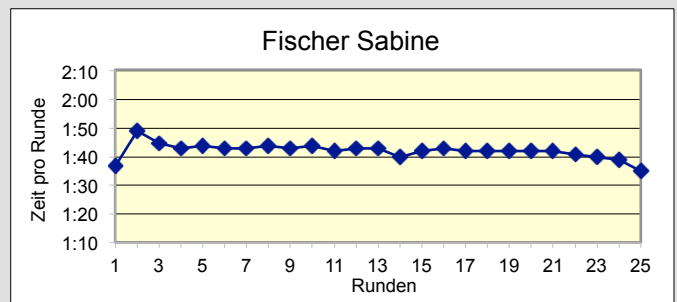

Fischer Sabine 1981			Schröder Miriam 1977			Brouwer Britta 1986			Holtkötter Anne 1958			Nicolaus Jule 1989		
	Rundenzeit	Einzelzeit	Staffelzeit	Rundenzeit	Einzelzeit	Staffelzeit	Rundenzeit	Einzelzeit	Staffelzeit	Rundenzeit	Einzelzeit	Staffelzeit	Rundenzeit	Einzelzeit	Staffelzeit
1	1:37	01:37	3:39:46	1:26	01:26	4:22:08	1:40	01:40	4:59:58	1:50	01:50	5:43:27	1:36	01:36	6:27:15
2	1:49	03:26	3:41:35	1:29	02:55	4:23:37	1:43	03:23	5:01:41	1:46	03:36	5:45:13	1:43	03:19	6:28:58
3	1:45	05:11	3:43:20	1:30	04:25	4:25:07	1:41	05:04	5:03:22	1:44	05:20	5:46:57	1:39	04:58	6:30:37
4	1:43	06:54	3:45:03	1:30	05:55	4:26:37	1:43	06:47	5:05:05	1:47	07:07	5:48:44	1:41	06:39	6:32:18
5	1:44	08:38	3:46:47	1:31	07:26	4:28:08	1:42	08:29	5:06:47	1:47	08:54	5:50:31	1:42	08:21	6:34:00
6	1:43	10:21	3:48:30	1:29	08:55	4:29:37	1:43	10:12	5:08:30	1:45	10:39	5:52:16	1:42	10:03	6:35:42
7	1:43	12:04	3:50:13	1:30	10:25	4:31:07	1:42	11:54	5:10:12	1:44	12:23	5:54:00	1:42	11:45	6:37:24
8	1:44	13:48	3:51:57	1:30	11:55	4:32:37	1:43	13:37	5:11:55	1:45	14:08	5:55:45	1:42	13:27	6:39:06
9	1:43	15:31	3:53:40	1:29	13:24	4:34:06	1:43	15:20	5:13:38	1:46	15:54	5:57:31	1:43	15:10	6:40:49
10	1:44	17:15	3:55:24	1:30	14:54	4:35:36	1:44	17:04	5:15:22	1:46	17:40	5:59:17	1:42	16:52	6:42:31
11	1:42	18:57	3:57:06	1:31	16:25	4:37:07	1:44	18:48	5:17:06	1:46	19:26	6:01:03	1:43	18:35	6:44:14
12	1:43	20:40	3:58:49	1:31	17:56	4:38:38	1:45	20:33	5:18:51	1:46	21:12	6:02:49	1:43	20:18	6:45:57
13	1:43	22:23	4:00:32	1:30	19:26	4:40:08	1:45	22:18	5:20:36	1:47	22:59	6:04:36	1:44	22:02	6:47:41
14	1:40	24:03	4:02:12	1:31	20:57	4:41:39	1:47	24:05	5:22:23	1:47	24:46	6:06:23	1:44	23:46	6:49:25
15	1:42	25:45	4:03:54	1:30	22:27	4:43:09	1:45	25:50	5:24:08	1:47	26:33	6:08:10	1:45	25:31	6:51:10
16	1:43	27:28	4:05:37	1:32	23:59	4:44:41	1:45	27:35	5:25:53	1:46	28:19	6:09:56	1:44	27:15	6:52:54
17	1:42	29:10	4:07:19	1:30	25:29	4:46:11	1:44	29:19	5:27:37	1:47	30:06	6:11:43	1:44	28:59	6:54:38
18	1:42	30:52	4:09:01	1:33	27:02	4:47:44	1:45	31:04	5:29:22	1:46	31:52	6:13:29	1:44	30:43	6:56:22
19	1:42	32:34	4:10:43	1:32	28:34	4:49:16	1:45	32:49	5:31:07	1:46	33:38	6:15:15	1:44	32:27	6:58:06
20	1:42	34:16	4:12:25	1:32	30:06	4:50:48	1:47	34:36	5:32:54	1:45	35:23	6:17:00	1:45	34:12	6:59:51
21	1:42	35:58	4:14:07	1:31	31:37	4:52:19	1:46	36:22	5:34:40	1:45	37:08	6:18:45	1:45	35:57	7:01:36
22	1:41	37:39	4:15:48	1:31	33:08	4:53:50	1:46	38:08	5:36:26	1:45	38:53	6:20:30	1:45	37:42	7:03:21
23	1:40	39:19	4:17:28	1:32	34:40	4:55:22	1:46	39:54	5:38:12	1:45	40:38	6:22:15	1:41	39:23	7:05:02
24	1:39	40:58	4:19:07	1:29	36:09	4:56:51	1:45	41:39	5:39:57	1:45	42:23	6:24:00	1:44	41:07	7:06:46
25	1:35	42:33	4:20:42	1:27	37:36	4:58:18	1:40	43:19	5:41:37	1:39	44:02	6:25:39	1:36	42:43	7:08:22
Mittel:	1:42,1			1:30,2			1:44,0			1:45,7			1:42,5		

Kampfrichterin (BLV):
Claudia Trenß

Gesamtleitung:
Claus Wilitzky
SCC Berlin

Büro / Organisation:
Gundula Kurtz
SCC Berlin

Computerauswertung:
Michael Schatz
SCC Berlin

Gesamtdritte und Siegerinnen der Klasse WHK in 7:08:22,2

38. 100KM BERLIN-STAFFEL RUNDENZEITEN

LSF Münster
WHK