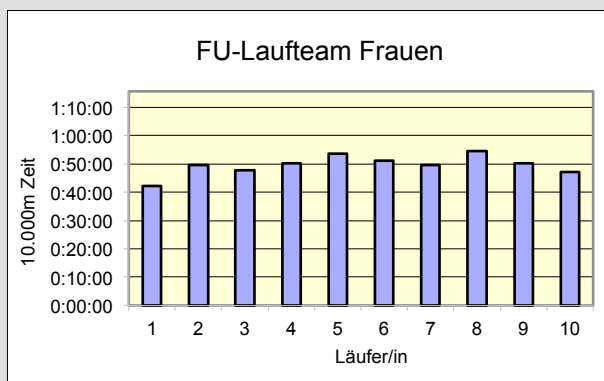

38. 100KM BERLIN-STAFFEL VERGLEICHE