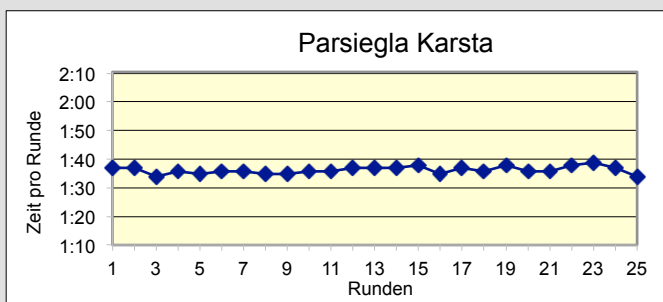

van Wel Reinier 1977			Kind Julia 1986			Hasenknopf Stefan 1975			Najjar Sabine 1967			Kollednigg Timo 1981		
	Rundenzeit	Einzelzeit	Staffelzeit	Rundenzeit	Einzelzeit	Staffelzeit	Rundenzeit	Einzelzeit	Staffelzeit	Rundenzeit	Einzelzeit	Staffelzeit	Rundenzeit	Einzelzeit	Staffelzeit
1	1:12	01:12	3:17:51	1:20	01:20	3:51:07	1:28	01:28	4:29:47	1:32	01:32	5:09:13	1:25	01:25	5:54:59
2	1:18	02:30	3:19:09	1:27	02:47	3:52:34	1:29	02:57	4:31:16	1:41	03:13	5:10:54	1:27	02:52	5:56:26
3	1:18	03:48	3:20:27	1:29	04:16	3:54:03	1:31	04:28	4:32:47	1:41	04:54	5:12:35	1:28	04:20	5:57:54
4	1:19	05:07	3:21:46	1:29	05:45	3:55:32	1:32	06:00	4:34:19	1:44	06:38	5:14:19	1:27	05:47	5:59:21
5	1:19	06:26	3:23:05	1:31	07:16	3:57:03	1:31	07:31	4:35:50	1:46	08:24	5:16:05	1:25	07:12	6:00:46
6	1:20	07:46	3:24:25	1:32	08:48	3:58:35	1:31	09:02	4:37:21	1:48	10:12	5:17:53	1:28	08:40	6:02:14
7	1:19	09:05	3:25:44	1:32	10:20	4:00:07	1:32	10:34	4:38:53	1:51	12:03	5:19:44	1:28	10:08	6:03:42
8	1:20	10:25	3:27:04	1:33	11:53	4:01:40	1:34	12:08	4:40:27	1:50	13:53	5:21:34	1:28	11:36	6:05:10
9	1:20	11:45	3:28:24	1:32	13:25	4:03:12	1:34	13:42	4:42:01	1:52	15:45	5:23:26	1:26	13:02	6:06:36
10	1:20	13:05	3:29:44	1:32	14:57	4:04:44	1:35	15:17	4:43:36	1:51	17:36	5:25:17	1:32	14:34	6:08:08
11	1:21	14:26	3:31:05	1:37	16:34	4:06:21	1:34	16:51	4:45:10	1:52	19:28	5:27:09	1:32	16:06	6:09:40
12	1:20	15:46	3:32:25	1:36	18:10	4:07:57	1:35	18:26	4:46:45	1:52	21:20	5:29:01	1:32	17:38	6:11:12
13	1:22	17:08	3:33:47	1:34	19:44	4:09:31	1:37	20:03	4:48:22	1:52	23:12	5:30:53	1:30	19:08	6:12:42
14	1:21	18:29	3:35:08	1:34	21:18	4:11:05	1:37	21:40	4:49:59	1:53	25:05	5:32:46	1:32	20:40	6:14:14
15	1:20	19:49	3:36:28	1:36	22:54	4:12:41	1:36	23:16	4:51:35	1:53	26:58	5:34:39	1:32	22:12	6:15:46
16	1:21	21:10	3:37:49	1:34	24:28	4:14:15	1:35	24:51	4:53:10	1:52	28:50	5:36:31	1:31	23:43	6:17:17
17	1:20	22:30	3:39:09	1:35	26:03	4:15:50	1:39	26:30	4:54:49	1:55	30:45	5:38:26	1:33	25:16	6:18:50
18	1:20	23:50	3:40:29	1:34	27:37	4:17:24	1:37	28:07	4:56:26	1:54	32:39	5:40:20	1:32	26:48	6:20:22
19	1:22	25:12	3:41:51	1:35	29:12	4:18:59	1:38	29:45	4:58:04	1:56	34:35	5:42:16	1:32	28:20	6:21:54
20	1:23	26:35	3:43:14	1:34	30:46	4:20:33	1:39	31:24	4:59:43	1:55	36:30	5:44:11	1:32	29:52	6:23:26
21	1:18	27:53	3:44:32	1:34	32:20	4:22:07	1:37	33:01	5:01:20	1:52	38:22	5:46:03	1:34	31:26	6:25:00
22	1:21	29:14	3:45:53	1:30	33:50	4:23:37	1:37	34:38	5:02:57	1:55	40:17	5:47:58	1:34	33:00	6:26:34
23	1:20	30:34	3:47:13	1:34	35:24	4:25:11	1:37	36:15	5:04:34	1:53	42:10	5:49:51	1:34	34:34	6:28:08
24	1:21	31:55	3:48:34	1:36	37:00	4:26:47	1:36	37:51	5:06:10	1:55	44:05	5:51:46	1:34	36:08	6:29:42
25	1:13	33:08	3:49:47	1:32	38:32	4:28:19	1:31	39:22	5:07:41	1:48	45:53	5:53:34	1:30	37:38	6:31:12
Mittel:	1:19,5			1:32,5			1:34,5			1:50,1			1:30,3		WR

Kampfrichterin (BLV):
Claudia Trenß

Gesamtleitung:
Claus Wilutzky
SCC Berlin

Büro / Organisation:
Gundula Kurtz
SCC Berlin

Computerauswertung:
Michael Schatz
SCC Berlin

Gesamtsieger/innen und Sieger/innen in der Mixed 30 mit neuem Weltrekord (Mixed 30) in 6:31:12,1

38. 100KM BERLIN-STAFFEL RUNDENZEITEN

SCC Berlin
MIXED 30