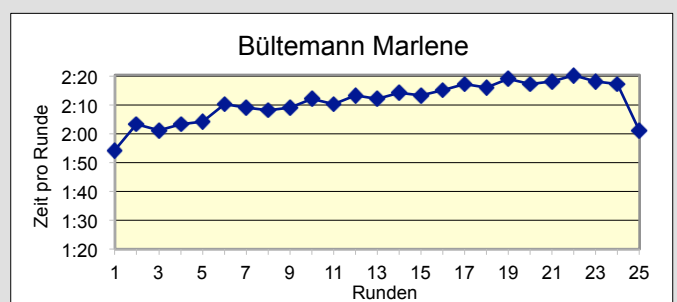

Bach Eleonore 1996			Heidelk Anna-Luise 1995			Bültemann Marlene 1995			Lapschina Katja 1981			Brock Antje 1985			
Rundenzeit	Einzelzeit	Staffelzeit	Rundenzeit	Einzelzeit	Staffelzeit	Rundenzeit	Einzelzeit	Staffelzeit	Rundenzeit	Einzelzeit	Staffelzeit	Rundenzeit	Einzelzeit	Staffelzeit	
1	1:40	01:40	4:05:01	1:39	01:39	4:56:05	1:54	01:54	5:45:55	1:57	01:57	6:40:31	1:37	01:37	7:30:24
2	1:42	03:22	4:06:43	1:50	03:29	4:57:55	2:03	03:57	5:47:58	1:55	03:52	6:42:26	1:44	03:21	7:32:08
3	1:49	05:11	4:08:32	1:51	05:20	4:59:46	2:01	05:58	5:49:59	1:57	05:49	6:44:23	1:45	05:06	7:33:53
4	1:57	07:08	4:10:29	1:57	07:17	5:01:43	2:03	08:01	5:52:02	1:59	07:48	6:46:22	1:50	06:56	7:35:43
5	2:00	09:08	4:12:29	1:55	09:12	5:03:38	2:04	10:05	5:54:06	2:00	09:48	6:48:22	1:51	08:47	7:37:34
6	2:00	11:08	4:14:29	2:01	11:13	5:05:39	2:10	12:15	5:56:16	1:57	11:45	6:50:19	1:52	10:39	7:39:26
7	2:02	13:10	4:16:31	1:56	13:09	5:07:35	2:09	14:24	5:58:25	2:00	13:45	6:52:19	1:54	12:33	7:41:20
8	2:03	15:13	4:18:34	1:59	15:08	5:09:34	2:08	16:32	6:00:33	1:59	15:44	6:54:18	1:57	14:30	7:43:17
9	2:07	17:20	4:20:41	2:02	17:10	5:11:36	2:09	18:41	6:02:42	2:01	17:45	6:56:19	1:56	16:26	7:45:13
10	2:08	19:28	4:22:49	1:59	19:09	5:13:35	2:12	20:53	6:04:54	2:00	19:45	6:58:19	1:56	18:22	7:47:09
11	2:06	21:34	4:24:55	1:59	21:08	5:15:34	2:10	23:03	6:07:04	2:02	21:47	7:00:21	1:57	20:19	7:49:06
12	2:14	23:48	4:27:09	1:57	23:05	5:17:31	2:13	25:16	6:09:17	2:04	23:51	7:02:25	1:54	22:13	7:51:00
13	2:03	25:51	4:29:12	2:02	25:07	5:19:33	2:12	27:28	6:11:29	2:02	25:53	7:04:27	1:52	24:05	7:52:52
14	2:02	27:53	4:31:14	2:03	27:10	5:21:36	2:14	29:42	6:13:43	2:02	27:55	7:06:29	1:57	26:02	7:54:49
15	2:03	29:56	4:33:17	2:01	29:11	5:23:37	2:13	31:55	6:15:56	2:01	29:56	7:08:30	1:58	28:00	7:56:47
16	2:04	32:00	4:35:21	2:02	31:13	5:25:39	2:15	34:10	6:18:11	2:02	31:58	7:10:32	1:59	29:59	7:58:46
17	2:12	34:12	4:37:33	2:04	33:17	5:27:43	2:17	36:27	6:20:28	2:03	34:01	7:12:35	1:57	31:56	8:00:43
18	2:06	36:18	4:39:39	2:02	35:19	5:29:45	2:16	38:43	6:22:44	2:04	36:05	7:14:39	2:00	33:56	8:02:43
19	2:15	38:33	4:41:54	2:08	37:27	5:31:53	2:19	41:02	6:25:03	2:03	38:08	7:16:42	1:56	35:52	8:04:39
20	2:06	40:39	4:44:00	2:06	39:33	5:33:59	2:17	43:19	6:27:20	2:03	40:11	7:18:45	1:56	37:48	8:06:35
21	2:06	42:45	4:46:06	2:03	41:36	5:36:02	2:18	45:37	6:29:38	2:01	42:12	7:20:46	1:57	39:45	8:08:32
22	2:07	44:52	4:48:13	2:07	43:43	5:38:09	2:20	47:57	6:31:58	2:04	44:16	7:22:50	1:57	41:42	8:10:29
23	2:13	47:05	4:50:26	2:07	45:50	5:40:16	2:18	50:15	6:34:16	2:00	46:16	7:24:50	1:56	43:38	8:12:25
24	2:02	49:07	4:52:28	1:54	47:44	5:42:10	2:17	52:32	6:36:33	2:01	48:17	7:26:51	1:51	45:29	8:14:16
25	1:58	51:05	4:54:26	1:51	49:35	5:44:01	2:01	54:33	6:38:34	1:56	50:13	7:28:47	1:45	47:14	8:16:01
Mittel:	2:02,6			2:04,0			2:10,9			2:00,5			1:53,4		

Kampfrichterin (BLV):
Claudia Trenß

Gesamtleitung:
Claus Wilitzky
SCC Berlin

Büro / Organisation:
Gundula Kurtz
SCC Berlin

Computerauswertung:
Michael Schatz
SCC Berlin

Zweite in der Klasse WHK in 8:16:00.9

38. 100KM BERLIN-STAFFEL RUNDENZEITEN

FU-Laufteam Frauen
WHK