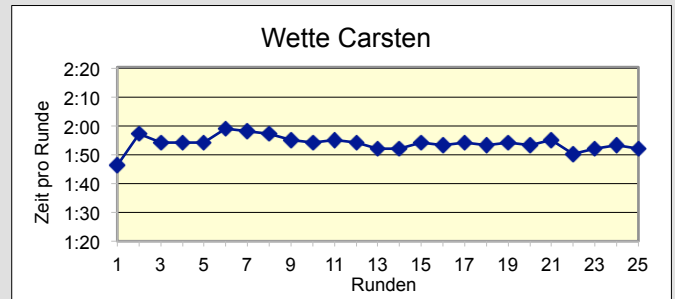

Vela Ghandi 1985			Vita Hendrik 1983			Ionescu Lucian 1985			Schilling Simon 1976			Blanco Marco 1987		
	Rundenzeit	Einzelzeit	Staffelzeit	Rundenzeit	Einzelzeit	Staffelzeit	Rundenzeit	Einzelzeit	Staffelzeit	Rundenzeit	Einzelzeit	Staffelzeit	Rundenzeit	Einzelzeit	Staffelzeit
1	3:25	03:25	3:44:34	1:52	01:52	4:32:23	1:51	01:51	5:21:07	1:34	01:34	6:09:47	1:22	01:22	6:52:50
2	1:51	05:16	3:46:25	1:58	03:50	4:34:21	1:58	03:49	5:23:05	1:39	03:13	6:11:26	1:40	03:02	6:54:30
3	1:50	07:06	3:48:15	1:58	05:48	4:36:19	2:01	05:50	5:25:06	1:40	04:53	6:13:06	1:39	04:41	6:56:09
4	1:53	08:59	3:50:08	2:00	07:48	4:38:19	2:06	07:56	5:27:12	1:37	06:30	6:14:43	1:40	06:21	6:57:49
5	1:52	10:51	3:52:00	1:59	09:47	4:40:18	2:03	09:59	5:29:15	1:38	08:08	6:16:21	1:38	07:59	6:59:27
6	1:56	12:47	3:53:56	1:55	11:42	4:42:13	1:59	11:58	5:31:14	1:45	09:53	6:18:06	1:35	09:34	7:01:02
7	1:53	14:40	3:55:49	1:59	13:41	4:44:12	1:57	13:55	5:33:11	1:41	11:34	6:19:47	1:39	11:13	7:02:41
8	1:55	16:35	3:57:44	1:59	15:40	4:46:11	2:00	15:55	5:35:11	1:41	13:15	6:21:28	1:42	12:55	7:04:23
9	1:55	18:30	3:59:39	1:58	17:38	4:48:09	2:01	17:56	5:37:12	1:41	14:56	6:23:09	1:42	14:37	7:06:05
10	1:53	20:23	4:01:32	2:00	19:38	4:50:09	1:56	19:52	5:39:08	1:49	16:45	6:24:58	1:45	16:22	7:07:50
11	1:53	22:16	4:03:25	1:57	21:35	4:52:06	1:57	21:49	5:41:05	1:41	18:26	6:26:39	1:42	18:04	7:09:32
12	1:57	24:13	4:05:22	1:58	23:33	4:54:04	1:55	23:44	5:43:00	1:50	20:16	6:28:29	1:45	19:49	7:11:17
13	1:57	26:10	4:07:19	1:58	25:31	4:56:02	1:54	25:38	5:44:54	1:47	22:03	6:30:16	1:42	21:31	7:12:59
14	1:54	28:04	4:09:13	1:59	27:30	4:58:01	1:54	27:32	5:46:48	1:44	23:47	6:32:00	1:44	23:15	7:14:43
15	1:55	29:59	4:11:08	1:57	29:27	4:59:58	1:59	29:31	5:48:47	1:48	25:35	6:33:48	1:47	25:02	7:16:30
16	1:58	31:57	4:13:06	1:58	31:25	5:01:56	1:59	31:30	5:50:46	1:43	27:18	6:35:31	1:45	26:47	7:18:15
17	1:57	33:54	4:15:03	1:57	33:22	5:03:53	1:55	33:25	5:52:41	1:42	29:00	6:37:13	1:42	28:29	7:19:57
18	1:59	35:53	4:17:02	1:57	35:19	5:05:50	1:58	35:23	5:54:39	1:45	30:45	6:38:58	1:42	30:11	7:21:39
19	1:58	37:51	4:19:00	1:57	37:16	5:07:47	2:01	37:24	5:56:40	1:46	32:31	6:40:44	1:47	31:58	7:23:26
20	1:57	39:48	4:20:57	1:57	39:13	5:09:44	2:02	39:26	5:58:42	1:45	34:16	6:42:29	1:47	33:45	7:25:13
21	1:58	41:46	4:22:55	1:56	41:09	5:11:40	1:56	41:22	6:00:38	1:47	36:03	6:44:16	1:48	35:33	7:27:01
22	1:56	43:42	4:24:51	1:55	43:04	5:13:35	1:58	43:20	6:02:36	1:45	37:48	6:46:01	1:43	37:16	7:28:44
23	1:59	45:41	4:26:50	1:59	45:03	5:15:34	1:55	45:15	6:04:31	1:46	39:34	6:47:47	1:43	38:59	7:30:27
24	2:00	47:41	4:28:50	1:56	46:59	5:17:30	1:55	47:10	6:06:26	1:54	41:28	6:49:41	1:48	40:47	7:32:15
25	1:41	49:22	4:30:31	1:46	48:45	5:19:16	1:47	48:57	6:08:13	1:47	43:15	6:51:28	1:33	42:20	7:33:48
Mittel:	1:53,9	eine Runde zuviel		1:57,0			1:57,5			1:43,8			1:41,6		

Kampfrichterin (BLV):
Claudia Trenß

Gesamtleitung:
Claus Wilutzky
SCC Berlin

Büro / Organisation:
Gundula Kurtz
SCC Berlin

Computerauswertung:
Michael Schatz
SCC Berlin

Zweite der Klasse MHK in der Zeit von 7:33:48,1

38. 100KM BERLIN-STAFFEL RUNDENZEITEN

FU-Laufteam Männer
MHK