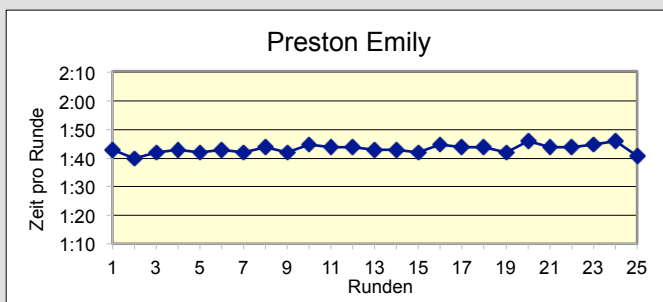

van Wel Reinier 1977			Kind Julia 1986			Hasenknopf Stefan 1975			Najjar Sabine 1967			Kollednigg Timo 1981		
	Rundenzeit	Einzelzeit	Staffelzeit	Rundenzeit	Einzelzeit	Staffelzeit	Rundenzeit	Einzelzeit	Staffelzeit	Rundenzeit	Einzelzeit	Staffelzeit	Rundenzeit	Einzelzeit	Staffelzeit
1	1:12	01:12	3:17:51	1:20	01:20	3:51:07	1:28	01:28	4:29:47	1:32	01:32	5:09:13	1:25	01:25	5:54:59
2	1:18	02:30	3:19:09	1:27	02:47	3:52:34	1:29	02:57	4:31:16	1:41	03:13	5:10:54	1:27	02:52	5:56:26
3	1:18	03:48	3:20:27	1:29	04:16	3:54:03	1:31	04:28	4:32:47	1:41	04:54	5:12:35	1:28	04:20	5:57:54
4	1:19	05:07	3:21:46	1:29	05:45	3:55:32	1:32	06:00	4:34:19	1:44	06:38	5:14:19	1:27	05:47	5:59:21
5	1:19	06:26	3:23:05	1:31	07:16	3:57:03	1:31	07:31	4:35:50	1:46	08:24	5:16:05	1:25	07:12	6:00:46
6	1:20	07:46	3:24:25	1:32	08:48	3:58:35	1:31	09:02	4:37:21	1:48	10:12	5:17:53	1:28	08:40	6:02:14
7	1:19	09:05	3:25:44	1:32	10:20	4:00:07	1:32	10:34	4:38:53	1:51	12:03	5:19:44	1:28	10:08	6:03:42
8	1:20	10:25	3:27:04	1:33	11:53	4:01:40	1:34	12:08	4:40:27	1:50	13:53	5:21:34	1:28	11:36	6:05:10
9	1:20	11:45	3:28:24	1:32	13:25	4:03:12	1:34	13:42	4:42:01	1:52	15:45	5:23:26	1:26	13:02	6:06:36
10	1:20	13:05	3:29:44	1:32	14:57	4:04:44	1:35	15:17	4:43:36	1:51	17:36	5:25:17	1:32	14:34	6:08:08
11	1:21	14:26	3:31:05	1:37	16:34	4:06:21	1:34	16:51	4:45:10	1:52	19:28	5:27:09	1:32	16:06	6:09:40
12	1:20	15:46	3:32:25	1:36	18:10	4:07:57	1:35	18:26	4:46:45	1:52	21:20	5:29:01	1:32	17:38	6:11:12
13	1:22	17:08	3:33:47	1:34	19:44	4:09:31	1:37	20:03	4:48:22	1:52	23:12	5:30:53	1:30	19:08	6:12:42
14	1:21	18:29	3:35:08	1:34	21:18	4:11:05	1:37	21:40	4:49:59	1:53	25:05	5:32:46	1:32	20:40	6:14:14
15	1:20	19:49	3:36:28	1:36	22:54	4:12:41	1:36	23:16	4:51:35	1:53	26:58	5:34:39	1:32	22:12	6:15:46
16	1:21	21:10	3:37:49	1:34	24:28	4:14:15	1:35	24:51	4:53:10	1:52	28:50	5:36:31	1:31	23:43	6:17:17
17	1:20	22:30	3:39:09	1:35	26:03	4:15:50	1:39	26:30	4:54:49	1:55	30:45	5:38:26	1:33	25:16	6:18:50
18	1:20	23:50	3:40:29	1:34	27:37	4:17:24	1:37	28:07	4:56:26	1:54	32:39	5:40:20	1:32	26:48	6:20:22
19	1:22	25:12	3:41:51	1:35	29:12	4:18:59	1:38	29:45	4:58:04	1:56	34:35	5:42:16	1:32	28:20	6:21:54
20	1:23	26:35	3:43:14	1:34	30:46	4:20:33	1:39	31:24	4:59:43	1:55	36:30	5:44:11	1:32	29:52	6:23:26
21	1:18	27:53	3:44:32	1:34	32:20	4:22:07	1:37	33:01	5:01:20	1:52	38:22	5:46:03	1:34	31:26	6:25:00
22	1:21	29:14	3:45:53	1:30	33:50	4:23:37	1:37	34:38	5:02:57	1:55	40:17	5:47:58	1:34	33:00	6:26:34
23	1:20	30:34	3:47:13	1:34	35:24	4:25:11	1:37	36:15	5:04:34	1:53	42:10	5:49:51	1:34	34:34	6:28:08
24	1:21	31:55	3:48:34	1:36	37:00	4:26:47	1:36	37:51	5:06:10	1:55	44:05	5:51:46	1:34	36:08	6:29:42
25	1:13	33:08	3:49:47	1:32	38:32	4:28:19	1:31	39:22	5:07:41	1:48	45:53	5:53:34	1:30	37:38	6:31:12
Mittel:	1:19,5			1:32,5			1:34,5			1:50,1			1:30,3		WR

Kampfrichterin (BLV):
Claudia Trenß

Gesamtleitung:
Claus Wilutzky
SCC Berlin

Büro / Organisation:
Gundula Kurtz
SCC Berlin

Computerauswertung:
Michael Schatz
SCC Berlin

Gesamtsieger/innen und Sieger/innen in der Mixed 30 mit neuem Weltrekord (Mixed 30) in 6:31:12,1

38. 100KM BERLIN-STAFFEL RUNDENZEITEN

SCC Berlin
MIXED 30