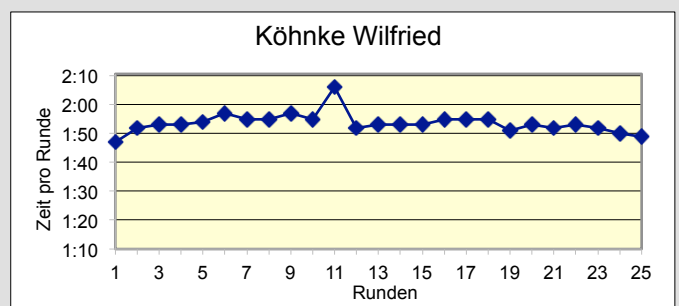

Weger Olaf 1964			Pitloun Pierre 1982			Maristany de las Casas Pedro 1992			Kleiber Andreas 1963			Köhnke Wilfried 1947		
	Rundenzeit	Einzelzeit	Staffelzeit	Rundenzeit	Einzelzeit	Staffelzeit	Rundenzeit	Einzelzeit	Staffelzeit	Rundenzeit	Einzelzeit	Staffelzeit	Rundenzeit	Einzelzeit	Staffelzeit
1	1:31	01:31	3:28:21	1:33	01:33	4:09:52	1:26	01:26	4:53:43	1:38	01:38	5:32:33	1:47	01:47	6:19:02
2	1:37	03:08	3:29:58	1:38	03:11	4:11:30	1:27	02:53	4:55:10	1:47	03:25	5:34:20	1:52	03:39	6:20:54
3	1:37	04:45	3:31:35	1:41	04:52	4:13:11	1:29	04:22	4:56:39	1:48	05:13	5:36:08	1:53	05:32	6:22:47
4	1:39	06:24	3:33:14	1:44	06:36	4:14:55	1:31	05:53	4:58:10	1:49	07:02	5:37:57	1:53	07:25	6:24:40
5	1:39	08:03	3:34:53	1:50	08:26	4:16:45	1:32	07:25	4:59:42	1:52	08:54	5:39:49	1:54	09:19	6:26:34
6	1:37	09:40	3:36:30	1:49	10:15	4:18:34	1:31	08:56	5:01:13	1:51	10:45	5:41:40	1:57	11:16	6:28:31
7	1:39	11:19	3:38:09	1:46	12:01	4:20:20	1:31	10:27	5:02:44	1:50	12:35	5:43:30	1:55	13:11	6:30:26
8	1:40	12:59	3:39:49	1:49	13:50	4:22:09	1:31	11:58	5:04:15	1:49	14:24	5:45:19	1:55	15:06	6:32:21
9	1:41	14:40	3:41:30	1:52	15:42	4:24:01	1:31	13:29	5:05:46	1:50	16:14	5:47:09	1:57	17:03	6:34:18
10	1:41	16:21	3:43:11	1:50	17:32	4:25:51	1:33	15:02	5:07:19	1:52	18:06	5:49:01	1:55	18:58	6:36:13
11	1:40	18:01	3:44:51	1:49	19:21	4:27:40	1:31	16:33	5:08:50	1:54	20:00	5:50:55	2:06	21:04	6:38:19
12	1:42	19:43	3:46:33	1:48	21:09	4:29:28	1:33	18:06	5:10:23	1:53	21:53	5:52:48	1:52	22:56	6:40:11
13	1:41	21:24	3:48:14	1:47	22:56	4:31:15	1:33	19:39	5:11:56	1:55	23:48	5:54:43	1:53	24:49	6:42:04
14	1:41	23:05	3:49:55	1:52	24:48	4:33:07	1:35	21:14	5:13:31	1:53	25:41	5:56:36	1:53	26:42	6:43:57
15	1:41	24:46	3:51:36	1:53	26:41	4:35:00	1:35	22:49	5:15:06	1:55	27:36	5:58:31	1:53	28:35	6:45:50
16	1:41	26:27	3:53:17	1:47	28:28	4:36:47	1:34	24:23	5:16:40	1:54	29:30	6:00:25	1:55	30:30	6:47:45
17	1:42	28:09	3:54:59	1:50	30:18	4:38:37	1:34	25:57	5:18:14	1:55	31:25	6:02:20	1:55	32:25	6:49:40
18	1:40	29:49	3:56:39	1:47	32:05	4:40:24	1:36	27:33	5:19:50	1:54	33:19	6:04:14	1:55	34:20	6:51:35
19	1:40	31:29	3:58:19	1:46	33:51	4:42:10	1:36	29:09	5:21:26	1:54	35:13	6:06:08	1:51	36:11	6:53:26
20	1:40	33:09	3:59:59	1:43	35:34	4:43:53	1:36	30:45	5:23:02	1:57	37:10	6:08:05	1:53	38:04	6:55:19
21	1:39	34:48	4:01:38	1:44	37:18	4:45:37	1:36	32:21	5:24:38	1:53	39:03	6:09:58	1:52	39:56	6:57:11
22	1:42	36:30	4:03:20	1:44	39:02	4:47:21	1:41	34:02	5:26:19	1:53	40:56	6:11:51	1:53	41:49	6:59:04
23	1:40	38:10	4:05:00	1:45	40:47	4:49:06	1:33	35:35	5:27:52	1:52	42:48	6:13:43	1:52	43:41	7:00:56
24	1:40	39:50	4:06:40	1:39	42:26	4:50:45	1:36	37:11	5:29:28	1:55	44:43	6:15:38	1:50	45:31	7:02:46
25	1:39	41:29	4:08:19	1:32	43:58	4:52:17	1:27	38:38	5:30:55	1:37	46:20	6:17:15	1:49	47:20	7:04:35
Mittel:	1:39,6			1:45,5			1:32,7			1:51,8			1:53,8		

Kampfrichterin (BLV):
Claudia Trenß

Gesamtleitung:
Claus Wilutzky
SCC Berlin

Büro / Organisation:
Gundula Kurtz
SCC Berlin

Computerauswertung:
Michael Schatz
SCC Berlin

Gesamtzweiter und Sieger der Klasse MHK in 7:04:35,2

38. 100KM BERLIN-STAFFEL RUNDENZEITEN

Horst-Schuller-Staffel
MHK