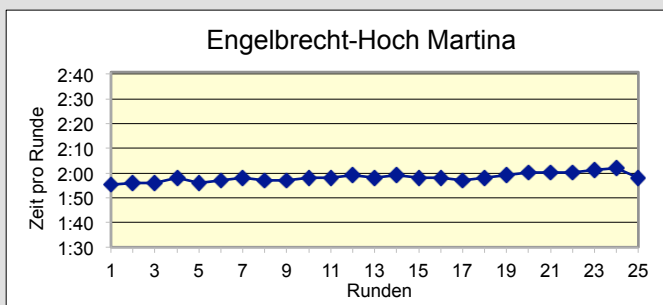

Mertelsamm Detlef
62:54

38.
100KM BERLIN-STAFFEL
STAFFELWECHSEL

TuS Holstein
Quickborn
M40

SCC

www.100km-Berlin-Staffel.de

38. 100KM BERLIN-STAFFEL RUNDENZEITEN

TuS Holstein
Quickborn
M40

38.
100KM BERLIN-STAFFEL
ZUSAMMENFASSUNG