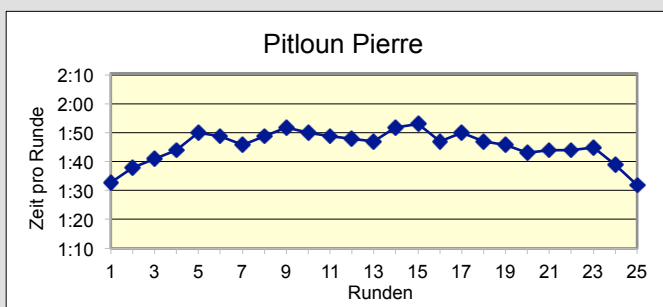

Weger Olaf 1964			Pitloun Pierre 1982			Maristany de las Casas Pedro 1992			Kleiber Andreas 1963			Köhnke Wilfried 1947		
	Rundenzeit	Einzelzeit	Staffelzeit	Rundenzeit	Einzelzeit	Staffelzeit	Rundenzeit	Einzelzeit	Staffelzeit	Rundenzeit	Einzelzeit	Staffelzeit	Rundenzeit	Einzelzeit	Staffelzeit
1	1:31	01:31	3:28:21	1:33	01:33	4:09:52	1:26	01:26	4:53:43	1:38	01:38	5:32:33	1:47	01:47	6:19:02
2	1:37	03:08	3:29:58	1:38	03:11	4:11:30	1:27	02:53	4:55:10	1:47	03:25	5:34:20	1:52	03:39	6:20:54
3	1:37	04:45	3:31:35	1:41	04:52	4:13:11	1:29	04:22	4:56:39	1:48	05:13	5:36:08	1:53	05:32	6:22:47
4	1:39	06:24	3:33:14	1:44	06:36	4:14:55	1:31	05:53	4:58:10	1:49	07:02	5:37:57	1:53	07:25	6:24:40
5	1:39	08:03	3:34:53	1:50	08:26	4:16:45	1:32	07:25	4:59:42	1:52	08:54	5:39:49	1:54	09:19	6:26:34
6	1:37	09:40	3:36:30	1:49	10:15	4:18:34	1:31	08:56	5:01:13	1:51	10:45	5:41:40	1:57	11:16	6:28:31
7	1:39	11:19	3:38:09	1:46	12:01	4:20:20	1:31	10:27	5:02:44	1:50	12:35	5:43:30	1:55	13:11	6:30:26
8	1:40	12:59	3:39:49	1:49	13:50	4:22:09	1:31	11:58	5:04:15	1:49	14:24	5:45:19	1:55	15:06	6:32:21
9	1:41	14:40	3:41:30	1:52	15:42	4:24:01	1:31	13:29	5:05:46	1:50	16:14	5:47:09	1:57	17:03	6:34:18
10	1:41	16:21	3:43:11	1:50	17:32	4:25:51	1:33	15:02	5:07:19	1:52	18:06	5:49:01	1:55	18:58	6:36:13
11	1:40	18:01	3:44:51	1:49	19:21	4:27:40	1:31	16:33	5:08:50	1:54	20:00	5:50:55	2:06	21:04	6:38:19
12	1:42	19:43	3:46:33	1:48	21:09	4:29:28	1:33	18:06	5:10:23	1:53	21:53	5:52:48	1:52	22:56	6:40:11
13	1:41	21:24	3:48:14	1:47	22:56	4:31:15	1:33	19:39	5:11:56	1:55	23:48	5:54:43	1:53	24:49	6:42:04
14	1:41	23:05	3:49:55	1:52	24:48	4:33:07	1:35	21:14	5:13:31	1:53	25:41	5:56:36	1:53	26:42	6:43:57
15	1:41	24:46	3:51:36	1:53	26:41	4:35:00	1:35	22:49	5:15:06	1:55	27:36	5:58:31	1:53	28:35	6:45:50
16	1:41	26:27	3:53:17	1:47	28:28	4:36:47	1:34	24:23	5:16:40	1:54	29:30	6:00:25	1:55	30:30	6:47:45
17	1:42	28:09	3:54:59	1:50	30:18	4:38:37	1:34	25:57	5:18:14	1:55	31:25	6:02:20	1:55	32:25	6:49:40
18	1:40	29:49	3:56:39	1:47	32:05	4:40:24	1:36	27:33	5:19:50	1:54	33:19	6:04:14	1:55	34:20	6:51:35
19	1:40	31:29	3:58:19	1:46	33:51	4:42:10	1:36	29:09	5:21:26	1:54	35:13	6:06:08	1:51	36:11	6:53:26
20	1:40	33:09	3:59:59	1:43	35:34	4:43:53	1:36	30:45	5:23:02	1:57	37:10	6:08:05	1:53	38:04	6:55:19
21	1:39	34:48	4:01:38	1:44	37:18	4:45:37	1:36	32:21	5:24:38	1:53	39:03	6:09:58	1:52	39:56	6:57:11
22	1:42	36:30	4:03:20	1:44	39:02	4:47:21	1:41	34:02	5:26:19	1:53	40:56	6:11:51	1:53	41:49	6:59:04
23	1:40	38:10	4:05:00	1:45	40:47	4:49:06	1:33	35:35	5:27:52	1:52	42:48	6:13:43	1:52	43:41	7:00:56
24	1:40	39:50	4:06:40	1:39	42:26	4:50:45	1:36	37:11	5:29:28	1:55	44:43	6:15:38	1:50	45:31	7:02:46
25	1:39	41:29	4:08:19	1:32	43:58	4:52:17	1:27	38:38	5:30:55	1:37	46:20	6:17:15	1:49	47:20	7:04:35
Mittel:	1:39,6			1:45,5			1:32,7			1:51,8			1:53,8		

Kampfrichterin (BLV):
Claudia Trenß

Gesamtleitung:
Claus Wilutzky
SCC Berlin

Büro / Organisation:
Gundula Kurtz
SCC Berlin

Computerauswertung:
Michael Schatz
SCC Berlin

Gesamtzweiter und Sieger der Klasse MHK in 7:04:35,2

38. 100KM BERLIN-STAFFEL RUNDENZEITEN

Horst-Schuller-Staffel
MHK