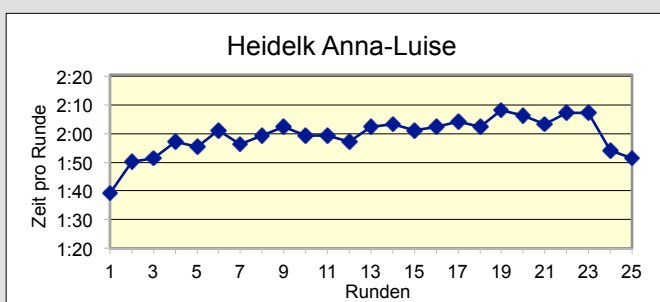

Bach Eleonore 1996			Heidelk Anna-Luise 1995			Bültemann Marlene 1995			Lapschina Katja 1981			Brock Antje 1985			
Rundenzeit	Einzelzeit	Staffelzeit	Rundenzeit	Einzelzeit	Staffelzeit	Rundenzeit	Einzelzeit	Staffelzeit	Rundenzeit	Einzelzeit	Staffelzeit	Rundenzeit	Einzelzeit	Staffelzeit	
1	1:40	01:40	4:05:01	1:39	01:39	4:56:05	1:54	01:54	5:45:55	1:57	01:57	6:40:31	1:37	01:37	7:30:24
2	1:42	03:22	4:06:43	1:50	03:29	4:57:55	2:03	03:57	5:47:58	1:55	03:52	6:42:26	1:44	03:21	7:32:08
3	1:49	05:11	4:08:32	1:51	05:20	4:59:46	2:01	05:58	5:49:59	1:57	05:49	6:44:23	1:45	05:06	7:33:53
4	1:57	07:08	4:10:29	1:57	07:17	5:01:43	2:03	08:01	5:52:02	1:59	07:48	6:46:22	1:50	06:56	7:35:43
5	2:00	09:08	4:12:29	1:55	09:12	5:03:38	2:04	10:05	5:54:06	2:00	09:48	6:48:22	1:51	08:47	7:37:34
6	2:00	11:08	4:14:29	2:01	11:13	5:05:39	2:10	12:15	5:56:16	1:57	11:45	6:50:19	1:52	10:39	7:39:26
7	2:02	13:10	4:16:31	1:56	13:09	5:07:35	2:09	14:24	5:58:25	2:00	13:45	6:52:19	1:54	12:33	7:41:20
8	2:03	15:13	4:18:34	1:59	15:08	5:09:34	2:08	16:32	6:00:33	1:59	15:44	6:54:18	1:57	14:30	7:43:17
9	2:07	17:20	4:20:41	2:02	17:10	5:11:36	2:09	18:41	6:02:42	2:01	17:45	6:56:19	1:56	16:26	7:45:13
10	2:08	19:28	4:22:49	1:59	19:09	5:13:35	2:12	20:53	6:04:54	2:00	19:45	6:58:19	1:56	18:22	7:47:09
11	2:06	21:34	4:24:55	1:59	21:08	5:15:34	2:10	23:03	6:07:04	2:02	21:47	7:00:21	1:57	20:19	7:49:06
12	2:14	23:48	4:27:09	1:57	23:05	5:17:31	2:13	25:16	6:09:17	2:04	23:51	7:02:25	1:54	22:13	7:51:00
13	2:03	25:51	4:29:12	2:02	25:07	5:19:33	2:12	27:28	6:11:29	2:02	25:53	7:04:27	1:52	24:05	7:52:52
14	2:02	27:53	4:31:14	2:03	27:10	5:21:36	2:14	29:42	6:13:43	2:02	27:55	7:06:29	1:57	26:02	7:54:49
15	2:03	29:56	4:33:17	2:01	29:11	5:23:37	2:13	31:55	6:15:56	2:01	29:56	7:08:30	1:58	28:00	7:56:47
16	2:04	32:00	4:35:21	2:02	31:13	5:25:39	2:15	34:10	6:18:11	2:02	31:58	7:10:32	1:59	29:59	7:58:46
17	2:12	34:12	4:37:33	2:04	33:17	5:27:43	2:17	36:27	6:20:28	2:03	34:01	7:12:35	1:57	31:56	8:00:43
18	2:06	36:18	4:39:39	2:02	35:19	5:29:45	2:16	38:43	6:22:44	2:04	36:05	7:14:39	2:00	33:56	8:02:43
19	2:15	38:33	4:41:54	2:08	37:27	5:31:53	2:19	41:02	6:25:03	2:03	38:08	7:16:42	1:56	35:52	8:04:39
20	2:06	40:39	4:44:00	2:06	39:33	5:33:59	2:17	43:19	6:27:20	2:03	40:11	7:18:45	1:56	37:48	8:06:35
21	2:06	42:45	4:46:06	2:03	41:36	5:36:02	2:18	45:37	6:29:38	2:01	42:12	7:20:46	1:57	39:45	8:08:32
22	2:07	44:52	4:48:13	2:07	43:43	5:38:09	2:20	47:57	6:31:58	2:04	44:16	7:22:50	1:57	41:42	8:10:29
23	2:13	47:05	4:50:26	2:07	45:50	5:40:16	2:18	50:15	6:34:16	2:00	46:16	7:24:50	1:56	43:38	8:12:25
24	2:02	49:07	4:52:28	1:54	47:44	5:42:10	2:17	52:32	6:36:33	2:01	48:17	7:26:51	1:51	45:29	8:14:16
25	1:58	51:05	4:54:26	1:51	49:35	5:44:01	2:01	54:33	6:38:34	1:56	50:13	7:28:47	1:45	47:14	8:16:01
Mittel:	2:02,6			2:04,0			2:10,9			2:00,5			1:53,4		

Kampfrichterin (BLV):
Claudia Trenß

Gesamtleitung:
Claus Wilitzky
SCC Berlin

Büro / Organisation:
Gundula Kurtz
SCC Berlin

Computerauswertung:
Michael Schatz
SCC Berlin

Zweite in der Klasse WHK in 8:16:00.9

38. 100KM BERLIN-STAFFEL RUNDENZEITEN

FU-Laufteam Frauen
WHK