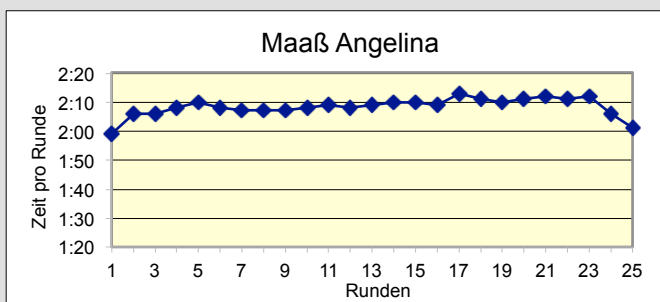

Bach Eleonore 1996			Heidelk Anna-Luise 1995			Bültemann Marlene 1995			Lapschina Katja 1981			Brock Antje 1985			
Rundenzeit	Einzelzeit	Staffelzeit	Rundenzeit	Einzelzeit	Staffelzeit	Rundenzeit	Einzelzeit	Staffelzeit	Rundenzeit	Einzelzeit	Staffelzeit	Rundenzeit	Einzelzeit	Staffelzeit	
1	1:40	01:40	4:05:01	1:39	01:39	4:56:05	1:54	01:54	5:45:55	1:57	01:57	6:40:31	1:37	01:37	7:30:24
2	1:42	03:22	4:06:43	1:50	03:29	4:57:55	2:03	03:57	5:47:58	1:55	03:52	6:42:26	1:44	03:21	7:32:08
3	1:49	05:11	4:08:32	1:51	05:20	4:59:46	2:01	05:58	5:49:59	1:57	05:49	6:44:23	1:45	05:06	7:33:53
4	1:57	07:08	4:10:29	1:57	07:17	5:01:43	2:03	08:01	5:52:02	1:59	07:48	6:46:22	1:50	06:56	7:35:43
5	2:00	09:08	4:12:29	1:55	09:12	5:03:38	2:04	10:05	5:54:06	2:00	09:48	6:48:22	1:51	08:47	7:37:34
6	2:00	11:08	4:14:29	2:01	11:13	5:05:39	2:10	12:15	5:56:16	1:57	11:45	6:50:19	1:52	10:39	7:39:26
7	2:02	13:10	4:16:31	1:56	13:09	5:07:35	2:09	14:24	5:58:25	2:00	13:45	6:52:19	1:54	12:33	7:41:20
8	2:03	15:13	4:18:34	1:59	15:08	5:09:34	2:08	16:32	6:00:33	1:59	15:44	6:54:18	1:57	14:30	7:43:17
9	2:07	17:20	4:20:41	2:02	17:10	5:11:36	2:09	18:41	6:02:42	2:01	17:45	6:56:19	1:56	16:26	7:45:13
10	2:08	19:28	4:22:49	1:59	19:09	5:13:35	2:12	20:53	6:04:54	2:00	19:45	6:58:19	1:56	18:22	7:47:09
11	2:06	21:34	4:24:55	1:59	21:08	5:15:34	2:10	23:03	6:07:04	2:02	21:47	7:00:21	1:57	20:19	7:49:06
12	2:14	23:48	4:27:09	1:57	23:05	5:17:31	2:13	25:16	6:09:17	2:04	23:51	7:02:25	1:54	22:13	7:51:00
13	2:03	25:51	4:29:12	2:02	25:07	5:19:33	2:12	27:28	6:11:29	2:02	25:53	7:04:27	1:52	24:05	7:52:52
14	2:02	27:53	4:31:14	2:03	27:10	5:21:36	2:14	29:42	6:13:43	2:02	27:55	7:06:29	1:57	26:02	7:54:49
15	2:03	29:56	4:33:17	2:01	29:11	5:23:37	2:13	31:55	6:15:56	2:01	29:56	7:08:30	1:58	28:00	7:56:47
16	2:04	32:00	4:35:21	2:02	31:13	5:25:39	2:15	34:10	6:18:11	2:02	31:58	7:10:32	1:59	29:59	7:58:46
17	2:12	34:12	4:37:33	2:04	33:17	5:27:43	2:17	36:27	6:20:28	2:03	34:01	7:12:35	1:57	31:56	8:00:43
18	2:06	36:18	4:39:39	2:02	35:19	5:29:45	2:16	38:43	6:22:44	2:04	36:05	7:14:39	2:00	33:56	8:02:43
19	2:15	38:33	4:41:54	2:08	37:27	5:31:53	2:19	41:02	6:25:03	2:03	38:08	7:16:42	1:56	35:52	8:04:39
20	2:06	40:39	4:44:00	2:06	39:33	5:33:59	2:17	43:19	6:27:20	2:03	40:11	7:18:45	1:56	37:48	8:06:35
21	2:06	42:45	4:46:06	2:03	41:36	5:36:02	2:18	45:37	6:29:38	2:01	42:12	7:20:46	1:57	39:45	8:08:32
22	2:07	44:52	4:48:13	2:07	43:43	5:38:09	2:20	47:57	6:31:58	2:04	44:16	7:22:50	1:57	41:42	8:10:29
23	2:13	47:05	4:50:26	2:07	45:50	5:40:16	2:18	50:15	6:34:16	2:00	46:16	7:24:50	1:56	43:38	8:12:25
24	2:02	49:07	4:52:28	1:54	47:44	5:42:10	2:17	52:32	6:36:33	2:01	48:17	7:26:51	1:51	45:29	8:14:16
25	1:58	51:05	4:54:26	1:51	49:35	5:44:01	2:01	54:33	6:38:34	1:56	50:13	7:28:47	1:45	47:14	8:16:01
Mittel:	2:02,6			2:04,0			2:10,9			2:00,5			1:53,4		

Kampfrichterin (BLV):
Claudia Trenß

Gesamtleitung:
Claus Wilitzky
SCC Berlin

Büro / Organisation:
Gundula Kurtz
SCC Berlin

Computerauswertung:
Michael Schatz
SCC Berlin

Zweite in der Klasse WHK in 8:16:00.9

38. 100KM BERLIN-STAFFEL RUNDENZEITEN

FU-Laufteam Frauen
WHK