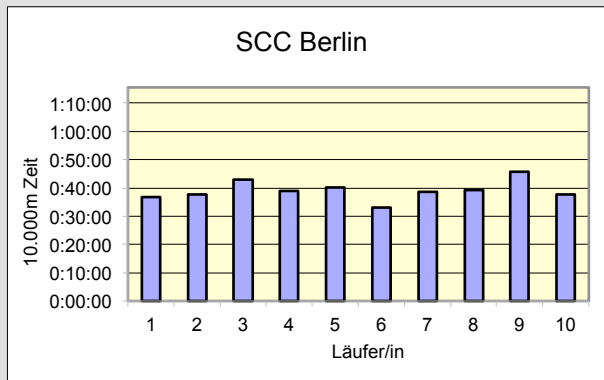

38. 100KM BERLIN-STAFFEL VERGLEICHE