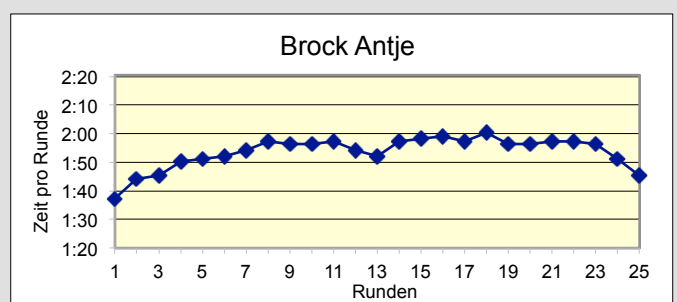

Bach Eleonore 1996			Heidelk Anna-Luise 1995			Bültemann Marlene 1995			Lapschina Katja 1981			Brock Antje 1985			
Rundenzeit	Einzelzeit	Staffelzeit	Rundenzeit	Einzelzeit	Staffelzeit	Rundenzeit	Einzelzeit	Staffelzeit	Rundenzeit	Einzelzeit	Staffelzeit	Rundenzeit	Einzelzeit	Staffelzeit	
1	1:40	01:40	4:05:01	1:39	01:39	4:56:05	1:54	01:54	5:45:55	1:57	01:57	6:40:31	1:37	01:37	7:30:24
2	1:42	03:22	4:06:43	1:50	03:29	4:57:55	2:03	03:57	5:47:58	1:55	03:52	6:42:26	1:44	03:21	7:32:08
3	1:49	05:11	4:08:32	1:51	05:20	4:59:46	2:01	05:58	5:49:59	1:57	05:49	6:44:23	1:45	05:06	7:33:53
4	1:57	07:08	4:10:29	1:57	07:17	5:01:43	2:03	08:01	5:52:02	1:59	07:48	6:46:22	1:50	06:56	7:35:43
5	2:00	09:08	4:12:29	1:55	09:12	5:03:38	2:04	10:05	5:54:06	2:00	09:48	6:48:22	1:51	08:47	7:37:34
6	2:00	11:08	4:14:29	2:01	11:13	5:05:39	2:10	12:15	5:56:16	1:57	11:45	6:50:19	1:52	10:39	7:39:26
7	2:02	13:10	4:16:31	1:56	13:09	5:07:35	2:09	14:24	5:58:25	2:00	13:45	6:52:19	1:54	12:33	7:41:20
8	2:03	15:13	4:18:34	1:59	15:08	5:09:34	2:08	16:32	6:00:33	1:59	15:44	6:54:18	1:57	14:30	7:43:17
9	2:07	17:20	4:20:41	2:02	17:10	5:11:36	2:09	18:41	6:02:42	2:01	17:45	6:56:19	1:56	16:26	7:45:13
10	2:08	19:28	4:22:49	1:59	19:09	5:13:35	2:12	20:53	6:04:54	2:00	19:45	6:58:19	1:56	18:22	7:47:09
11	2:06	21:34	4:24:55	1:59	21:08	5:15:34	2:10	23:03	6:07:04	2:02	21:47	7:00:21	1:57	20:19	7:49:06
12	2:14	23:48	4:27:09	1:57	23:05	5:17:31	2:13	25:16	6:09:17	2:04	23:51	7:02:25	1:54	22:13	7:51:00
13	2:03	25:51	4:29:12	2:02	25:07	5:19:33	2:12	27:28	6:11:29	2:02	25:53	7:04:27	1:52	24:05	7:52:52
14	2:02	27:53	4:31:14	2:03	27:10	5:21:36	2:14	29:42	6:13:43	2:02	27:55	7:06:29	1:57	26:02	7:54:49
15	2:03	29:56	4:33:17	2:01	29:11	5:23:37	2:13	31:55	6:15:56	2:01	29:56	7:08:30	1:58	28:00	7:56:47
16	2:04	32:00	4:35:21	2:02	31:13	5:25:39	2:15	34:10	6:18:11	2:02	31:58	7:10:32	1:59	29:59	7:58:46
17	2:12	34:12	4:37:33	2:04	33:17	5:27:43	2:17	36:27	6:20:28	2:03	34:01	7:12:35	1:57	31:56	8:00:43
18	2:06	36:18	4:39:39	2:02	35:19	5:29:45	2:16	38:43	6:22:44	2:04	36:05	7:14:39	2:00	33:56	8:02:43
19	2:15	38:33	4:41:54	2:08	37:27	5:31:53	2:19	41:02	6:25:03	2:03	38:08	7:16:42	1:56	35:52	8:04:39
20	2:06	40:39	4:44:00	2:06	39:33	5:33:59	2:17	43:19	6:27:20	2:03	40:11	7:18:45	1:56	37:48	8:06:35
21	2:06	42:45	4:46:06	2:03	41:36	5:36:02	2:18	45:37	6:29:38	2:01	42:12	7:20:46	1:57	39:45	8:08:32
22	2:07	44:52	4:48:13	2:07	43:43	5:38:09	2:20	47:57	6:31:58	2:04	44:16	7:22:50	1:57	41:42	8:10:29
23	2:13	47:05	4:50:26	2:07	45:50	5:40:16	2:18	50:15	6:34:16	2:00	46:16	7:24:50	1:56	43:38	8:12:25
24	2:02	49:07	4:52:28	1:54	47:44	5:42:10	2:17	52:32	6:36:33	2:01	48:17	7:26:51	1:51	45:29	8:14:16
25	1:58	51:05	4:54:26	1:51	49:35	5:44:01	2:01	54:33	6:38:34	1:56	50:13	7:28:47	1:45	47:14	8:16:01
Mittel:	2:02,6			2:04,0			2:10,9			2:00,5			1:53,4		

Kampfrichterin (BLV):
Claudia Trenß

Gesamtleitung:
Claus Wilitzky
SCC Berlin

Büro / Organisation:
Gundula Kurtz
SCC Berlin

Computerauswertung:
Michael Schatz
SCC Berlin

Zweite in der Klasse WHK in 8:16:00.9

38. 100KM BERLIN-STAFFEL RUNDENZEITEN

FU-Laufteam Frauen
WHK