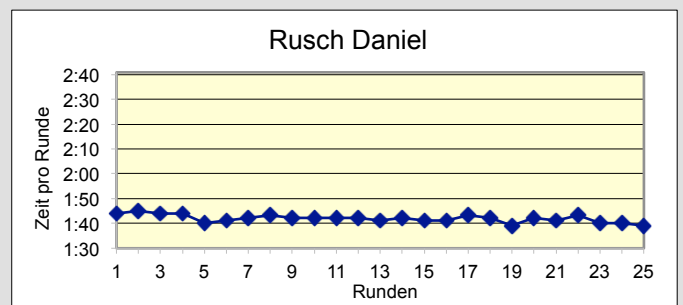

Mertelsamm Detlef
62:54

38.
100KM BERLIN-STAFFEL
STAFFELWECHSEL

TuS Holstein
Quickborn
M40

SCC

www.100km-Berlin-Staffel.de

38. 100KM BERLIN-STAFFEL RUNDENZEITEN

TuS Holstein
Quickborn
M40

38.
100KM BERLIN-STAFFEL
ZUSAMMENFASSUNG