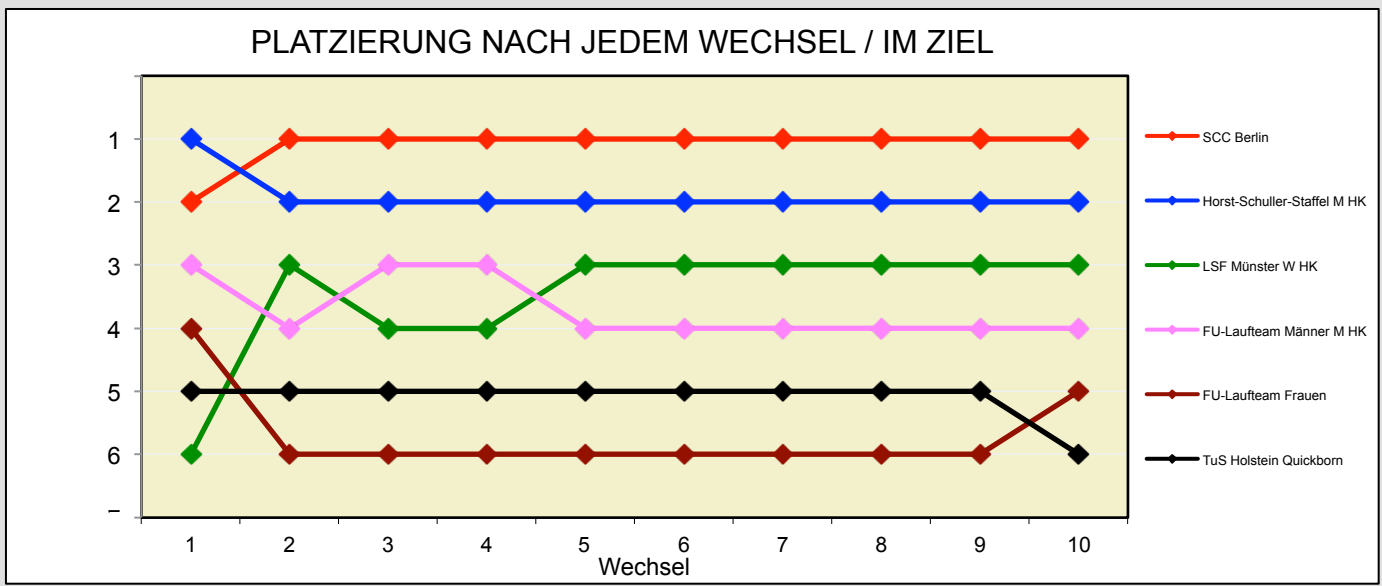

38. 100KM BERLIN-STAFFEL VERGLEICHE