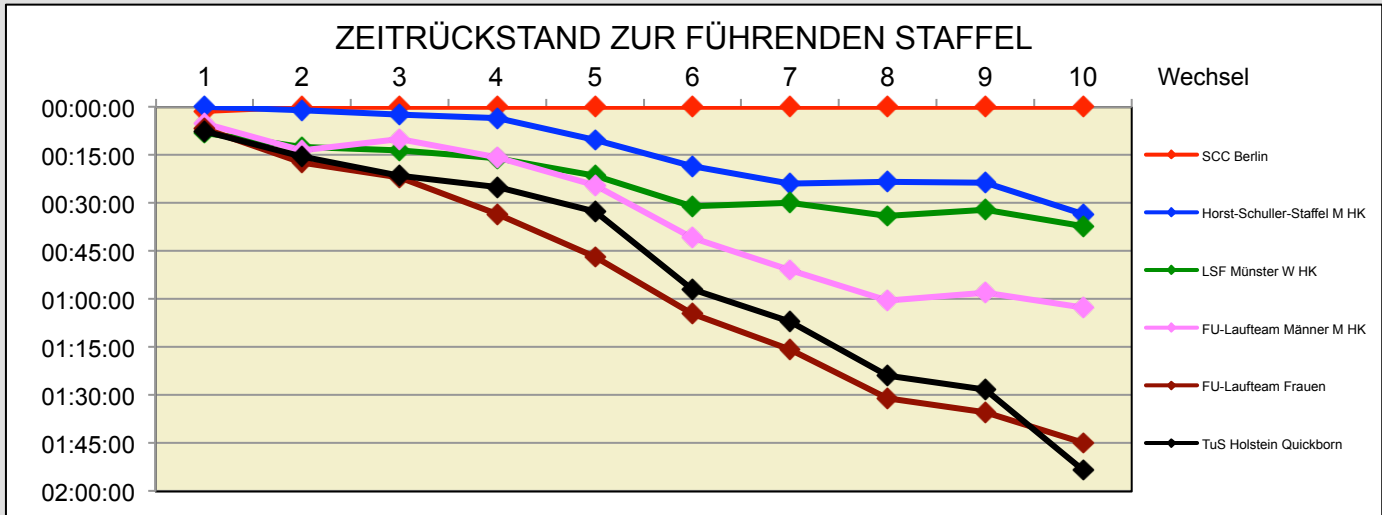

38. 100KM BERLIN-STAFFEL VERGLEICHE