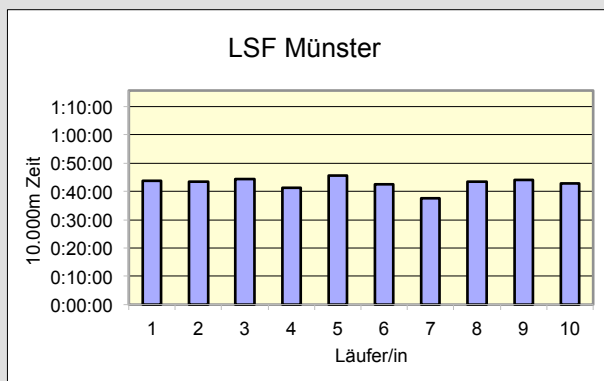

38. 100KM BERLIN-STAFFEL VERGLEICHE