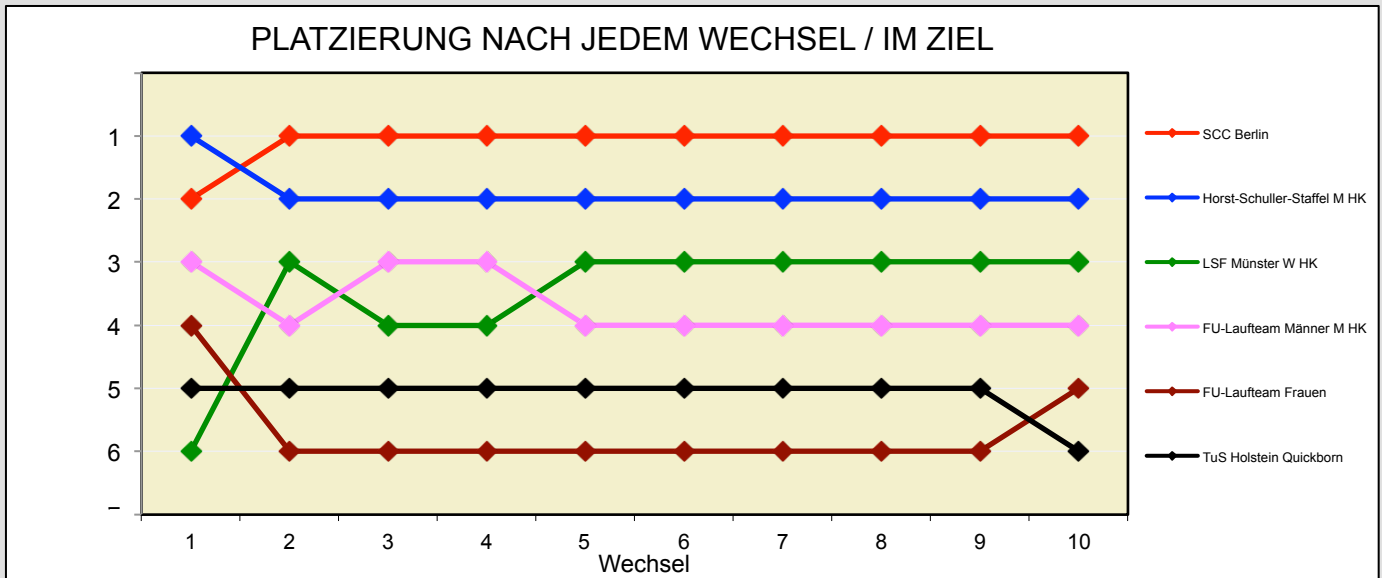

38. 100KM BERLIN-STAFFEL VERGLEICHE