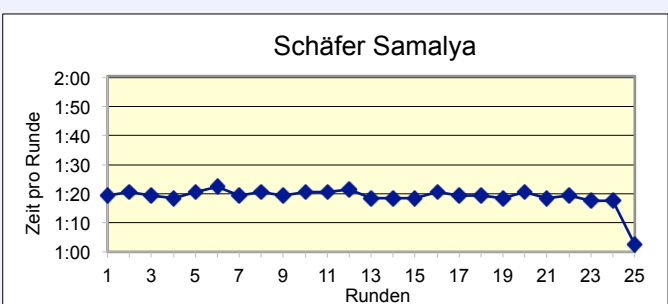

Leidig Holger 1969			Sult Benjamin 1989			Santuz Alessandro 1983			Wegener Gerrit 1981			Schäfer Samalya 1983		
	Rundenzeit	Einzelzeit	Staffelzeit	Rundenzeit	Einzelzeit	Staffelzeit	Rundenzeit	Einzelzeit	Staffelzeit	Rundenzeit	Einzelzeit	Staffelzeit	Rundenzeit	Einzelzeit	Staffelzeit
1	1:22	01:22	2:55:23	1:26	01:26	3:29:48	1:20	01:20	4:07:00	1:23	01:23	4:41:25	1:20	01:20	5:15:04
2	1:20	02:42	2:56:43	1:27	02:53	3:31:15	1:19	02:39	4:08:19	1:24	02:47	4:42:49	1:21	02:41	5:16:25
3	1:21	04:03	2:58:04	1:30	04:23	3:32:45	1:18	03:57	4:09:37	1:23	04:10	4:44:12	1:20	04:01	5:17:45
4	1:20	05:23	2:59:24	1:27	05:50	3:34:12	1:22	05:19	4:10:59	1:22	05:32	4:45:34	1:19	05:20	5:19:04
5	1:21	06:44	3:00:45	1:27	07:17	3:35:39	1:20	06:39	4:12:19	1:22	06:54	4:46:56	1:21	06:41	5:20:25
6	1:22	08:06	3:02:07	1:26	08:43	3:37:05	1:21	08:00	4:13:40	1:22	08:16	4:48:18	1:23	08:04	5:21:48
7	1:23	09:29	3:03:30	1:30	10:13	3:38:35	1:21	09:21	4:15:01	1:22	09:38	4:49:40	1:20	09:24	5:23:08
8	1:23	10:52	3:04:53	1:25	11:38	3:40:00	1:23	10:44	4:16:24	1:20	10:58	4:51:00	1:21	10:45	5:24:29
9	1:22	12:14	3:06:15	1:28	13:06	3:41:28	1:22	12:06	4:17:46	1:22	12:20	4:52:22	1:20	12:05	5:25:49
10	1:22	13:36	3:07:37	1:28	14:34	3:42:56	1:21	13:27	4:19:07	1:23	13:43	4:53:45	1:21	13:26	5:27:10
11	1:23	14:59	3:09:00	1:30	16:04	3:44:26	1:23	14:50	4:20:30	1:21	15:04	4:55:06	1:21	14:47	5:28:31
12	1:23	16:22	3:10:23	1:31	17:35	3:45:57	1:23	16:13	4:21:53	1:22	16:26	4:56:28	1:22	16:09	5:29:53
13	1:23	17:45	3:11:46	1:31	19:06	3:47:28	1:23	17:36	4:23:16	1:21	17:47	4:57:49	1:19	17:28	5:31:12
14	1:22	19:07	3:13:08	1:31	20:37	3:48:59	1:24	19:00	4:24:40	1:21	19:08	4:59:10	1:19	18:47	5:32:31
15	1:23	20:30	3:14:31	1:31	22:08	3:50:30	1:23	20:23	4:26:03	1:22	20:30	5:00:32	1:19	20:06	5:33:50
16	1:24	21:54	3:15:55	1:31	23:39	3:52:01	1:24	21:47	4:27:27	1:20	21:50	5:01:52	1:21	21:27	5:35:11
17	1:23	23:17	3:17:18	1:32	25:11	3:53:33	1:24	23:11	4:28:51	1:20	23:10	5:03:12	1:20	22:47	5:36:31
18	1:25	24:42	3:18:43	1:32	26:43	3:55:05	1:25	24:36	4:30:16	1:20	24:30	5:04:32	1:20	24:07	5:37:51
19	1:24	26:06	3:20:07	1:31	28:14	3:56:36	1:24	26:00	4:31:40	1:22	25:52	5:05:54	1:19	25:26	5:39:10
20	1:25	27:31	3:21:32	1:33	29:47	3:58:09	1:27	27:27	4:33:07	1:19	27:11	5:07:13	1:21	26:47	5:40:31
21	1:24	28:55	3:22:56	1:32	31:19	3:59:41	1:25	28:52	4:34:32	1:21	28:32	5:08:34	1:19	28:06	5:41:50
22	1:24	30:19	3:24:20	1:32	32:51	4:01:13	1:25	30:17	4:35:57	1:21	29:53	5:09:55	1:20	29:26	5:43:10
23	1:24	31:43	3:25:44	1:31	34:22	4:02:44	1:23	31:40	4:37:20	1:18	31:11	5:11:13	1:18	30:44	5:44:28
24	1:24	33:07	3:27:08	1:30	35:52	4:04:14	1:25	33:05	4:38:45	1:24	32:35	5:12:37	1:18	32:02	5:45:46
25	1:14	34:21	3:28:22	1:26	37:18	4:05:40	1:17	34:22	4:40:02	1:07	33:42	5:13:44	1:03	33:05	5:46:49
Mittel:	1:22,4			1:33,2			1:22,5			1:20,9			1:19,4		

Kampfrichter (BLV):
Andreas & Gabi Hoffmann
Claudia Trenß

Gesamtleitung:
Claus Wilitzky
SCC Berlin

Büro / Organisation:
Gundula Kurtz
SCC Berlin

Computerauswertung:
Michael Schatz
SCC Berlin

Sieger der 36. 100km Berlin-Staffel in einer Zeit von 5:46:49

36. 100KM BERLIN-STAFFEL RUNDENZEITEN

Leidig 24 Triathlon
MHK