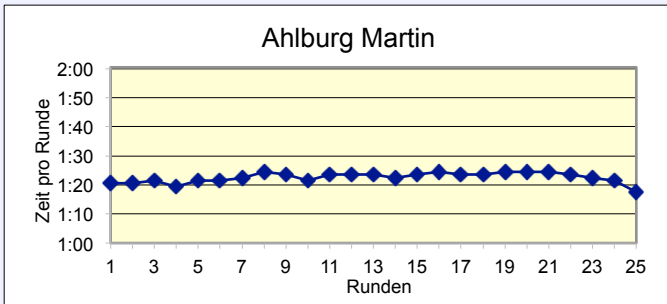

Leidig Holger 1969			Sult Benjamin 1989			Santuz Alessandro 1983			Wegener Gerrit 1981			Schäfer Samalya 1983		
	Rundenzeit	Einzelzeit	Staffelzeit	Rundenzeit	Einzelzeit	Staffelzeit	Rundenzeit	Einzelzeit	Staffelzeit	Rundenzeit	Einzelzeit	Staffelzeit	Rundenzeit	Einzelzeit	Staffelzeit
1	1:22	01:22	2:55:23	1:26	01:26	3:29:48	1:20	01:20	4:07:00	1:23	01:23	4:41:25	1:20	01:20	5:15:04
2	1:20	02:42	2:56:43	1:27	02:53	3:31:15	1:19	02:39	4:08:19	1:24	02:47	4:42:49	1:21	02:41	5:16:25
3	1:21	04:03	2:58:04	1:30	04:23	3:32:45	1:18	03:57	4:09:37	1:23	04:10	4:44:12	1:20	04:01	5:17:45
4	1:20	05:23	2:59:24	1:27	05:50	3:34:12	1:22	05:19	4:10:59	1:22	05:32	4:45:34	1:19	05:20	5:19:04
5	1:21	06:44	3:00:45	1:27	07:17	3:35:39	1:20	06:39	4:12:19	1:22	06:54	4:46:56	1:21	06:41	5:20:25
6	1:22	08:06	3:02:07	1:26	08:43	3:37:05	1:21	08:00	4:13:40	1:22	08:16	4:48:18	1:23	08:04	5:21:48
7	1:23	09:29	3:03:30	1:30	10:13	3:38:35	1:21	09:21	4:15:01	1:22	09:38	4:49:40	1:20	09:24	5:23:08
8	1:23	10:52	3:04:53	1:25	11:38	3:40:00	1:23	10:44	4:16:24	1:20	10:58	4:51:00	1:21	10:45	5:24:29
9	1:22	12:14	3:06:15	1:28	13:06	3:41:28	1:22	12:06	4:17:46	1:22	12:20	4:52:22	1:20	12:05	5:25:49
10	1:22	13:36	3:07:37	1:28	14:34	3:42:56	1:21	13:27	4:19:07	1:23	13:43	4:53:45	1:21	13:26	5:27:10
11	1:23	14:59	3:09:00	1:30	16:04	3:44:26	1:23	14:50	4:20:30	1:21	15:04	4:55:06	1:21	14:47	5:28:31
12	1:23	16:22	3:10:23	1:31	17:35	3:45:57	1:23	16:13	4:21:53	1:22	16:26	4:56:28	1:22	16:09	5:29:53
13	1:23	17:45	3:11:46	1:31	19:06	3:47:28	1:23	17:36	4:23:16	1:21	17:47	4:57:49	1:19	17:28	5:31:12
14	1:22	19:07	3:13:08	1:31	20:37	3:48:59	1:24	19:00	4:24:40	1:21	19:08	4:59:10	1:19	18:47	5:32:31
15	1:23	20:30	3:14:31	1:31	22:08	3:50:30	1:23	20:23	4:26:03	1:22	20:30	5:00:32	1:19	20:06	5:33:50
16	1:24	21:54	3:15:55	1:31	23:39	3:52:01	1:24	21:47	4:27:27	1:20	21:50	5:01:52	1:21	21:27	5:35:11
17	1:23	23:17	3:17:18	1:32	25:11	3:53:33	1:24	23:11	4:28:51	1:20	23:10	5:03:12	1:20	22:47	5:36:31
18	1:25	24:42	3:18:43	1:32	26:43	3:55:05	1:25	24:36	4:30:16	1:20	24:30	5:04:32	1:20	24:07	5:37:51
19	1:24	26:06	3:20:07	1:31	28:14	3:56:36	1:24	26:00	4:31:40	1:22	25:52	5:05:54	1:19	25:26	5:39:10
20	1:25	27:31	3:21:32	1:33	29:47	3:58:09	1:27	27:27	4:33:07	1:19	27:11	5:07:13	1:21	26:47	5:40:31
21	1:24	28:55	3:22:56	1:32	31:19	3:59:41	1:25	28:52	4:34:32	1:21	28:32	5:08:34	1:19	28:06	5:41:50
22	1:24	30:19	3:24:20	1:32	32:51	4:01:13	1:25	30:17	4:35:57	1:21	29:53	5:09:55	1:20	29:26	5:43:10
23	1:24	31:43	3:25:44	1:31	34:22	4:02:44	1:23	31:40	4:37:20	1:18	31:11	5:11:13	1:18	30:44	5:44:28
24	1:24	33:07	3:27:08	1:30	35:52	4:04:14	1:25	33:05	4:38:45	1:24	32:35	5:12:37	1:18	32:02	5:45:46
25	1:14	34:21	3:28:22	1:26	37:18	4:05:40	1:17	34:22	4:40:02	1:07	33:42	5:13:44	1:03	33:05	5:46:49
Mittel:	1:22,4			1:33,2			1:22,5			1:20,9			1:19,4		

Kampfrichter (BLV):
Andreas & Gabi Hoffmann
Claudia Trenß

Gesamtleitung:
Claus Wilitzky
SCC Berlin

Büro / Organisation:
Gundula Kurtz
SCC Berlin

Computerauswertung:
Michael Schatz
SCC Berlin

Sieger der 36. 100km Berlin-Staffel in einer Zeit von 5:46:49

36. 100KM BERLIN-STAFFEL RUNDENZEITEN

Leidig 24 Triathlon
MHK