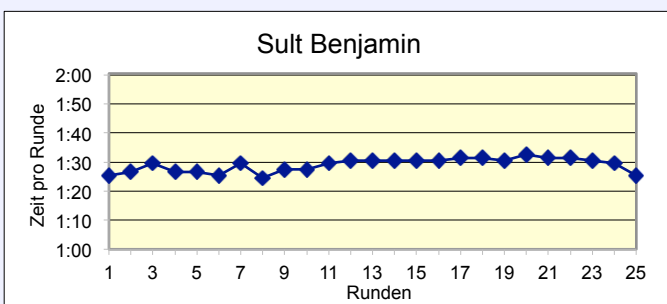

Leidig Holger 1969			Sult Benjamin 1989			Santuz Alessandro 1983			Wegener Gerrit 1981			Schäfer Samalya 1983		
	Rundenzeit	Einzelzeit	Staffelzeit	Rundenzeit	Einzelzeit	Staffelzeit	Rundenzeit	Einzelzeit	Staffelzeit	Rundenzeit	Einzelzeit	Staffelzeit	Rundenzeit	Einzelzeit	Staffelzeit
1	1:22	01:22	2:55:23	1:26	01:26	3:29:48	1:20	01:20	4:07:00	1:23	01:23	4:41:25	1:20	01:20	5:15:04
2	1:20	02:42	2:56:43	1:27	02:53	3:31:15	1:19	02:39	4:08:19	1:24	02:47	4:42:49	1:21	02:41	5:16:25
3	1:21	04:03	2:58:04	1:30	04:23	3:32:45	1:18	03:57	4:09:37	1:23	04:10	4:44:12	1:20	04:01	5:17:45
4	1:20	05:23	2:59:24	1:27	05:50	3:34:12	1:22	05:19	4:10:59	1:22	05:32	4:45:34	1:19	05:20	5:19:04
5	1:21	06:44	3:00:45	1:27	07:17	3:35:39	1:20	06:39	4:12:19	1:22	06:54	4:46:56	1:21	06:41	5:20:25
6	1:22	08:06	3:02:07	1:26	08:43	3:37:05	1:21	08:00	4:13:40	1:22	08:16	4:48:18	1:23	08:04	5:21:48
7	1:23	09:29	3:03:30	1:30	10:13	3:38:35	1:21	09:21	4:15:01	1:22	09:38	4:49:40	1:20	09:24	5:23:08
8	1:23	10:52	3:04:53	1:25	11:38	3:40:00	1:23	10:44	4:16:24	1:20	10:58	4:51:00	1:21	10:45	5:24:29
9	1:22	12:14	3:06:15	1:28	13:06	3:41:28	1:22	12:06	4:17:46	1:22	12:20	4:52:22	1:20	12:05	5:25:49
10	1:22	13:36	3:07:37	1:28	14:34	3:42:56	1:21	13:27	4:19:07	1:23	13:43	4:53:45	1:21	13:26	5:27:10
11	1:23	14:59	3:09:00	1:30	16:04	3:44:26	1:23	14:50	4:20:30	1:21	15:04	4:55:06	1:21	14:47	5:28:31
12	1:23	16:22	3:10:23	1:31	17:35	3:45:57	1:23	16:13	4:21:53	1:22	16:26	4:56:28	1:22	16:09	5:29:53
13	1:23	17:45	3:11:46	1:31	19:06	3:47:28	1:23	17:36	4:23:16	1:21	17:47	4:57:49	1:19	17:28	5:31:12
14	1:22	19:07	3:13:08	1:31	20:37	3:48:59	1:24	19:00	4:24:40	1:21	19:08	4:59:10	1:19	18:47	5:32:31
15	1:23	20:30	3:14:31	1:31	22:08	3:50:30	1:23	20:23	4:26:03	1:22	20:30	5:00:32	1:19	20:06	5:33:50
16	1:24	21:54	3:15:55	1:31	23:39	3:52:01	1:24	21:47	4:27:27	1:20	21:50	5:01:52	1:21	21:27	5:35:11
17	1:23	23:17	3:17:18	1:32	25:11	3:53:33	1:24	23:11	4:28:51	1:20	23:10	5:03:12	1:20	22:47	5:36:31
18	1:25	24:42	3:18:43	1:32	26:43	3:55:05	1:25	24:36	4:30:16	1:20	24:30	5:04:32	1:20	24:07	5:37:51
19	1:24	26:06	3:20:07	1:31	28:14	3:56:36	1:24	26:00	4:31:40	1:22	25:52	5:05:54	1:19	25:26	5:39:10
20	1:25	27:31	3:21:32	1:33	29:47	3:58:09	1:27	27:27	4:33:07	1:19	27:11	5:07:13	1:21	26:47	5:40:31
21	1:24	28:55	3:22:56	1:32	31:19	3:59:41	1:25	28:52	4:34:32	1:21	28:32	5:08:34	1:19	28:06	5:41:50
22	1:24	30:19	3:24:20	1:32	32:51	4:01:13	1:25	30:17	4:35:57	1:21	29:53	5:09:55	1:20	29:26	5:43:10
23	1:24	31:43	3:25:44	1:31	34:22	4:02:44	1:23	31:40	4:37:20	1:18	31:11	5:11:13	1:18	30:44	5:44:28
24	1:24	33:07	3:27:08	1:30	35:52	4:04:14	1:25	33:05	4:38:45	1:24	32:35	5:12:37	1:18	32:02	5:45:46
25	1:14	34:21	3:28:22	1:26	37:18	4:05:40	1:17	34:22	4:40:02	1:07	33:42	5:13:44	1:03	33:05	5:46:49
Mittel:	1:22,4			1:33,2			1:22,5			1:20,9			1:19,4		

Kampfrichter (BLV):
Andreas & Gabi Hoffmann
Claudia Trenß

Gesamtleitung:
Claus Wilitzky
SCC Berlin

Büro / Organisation:
Gundula Kurtz
SCC Berlin

Computerauswertung:
Michael Schatz
SCC Berlin

Sieger der 36. 100km Berlin-Staffel in einer Zeit von 5:46:49

36. 100KM BERLIN-STAFFEL RUNDENZEITEN

Leidig 24 Triathlon
MHK