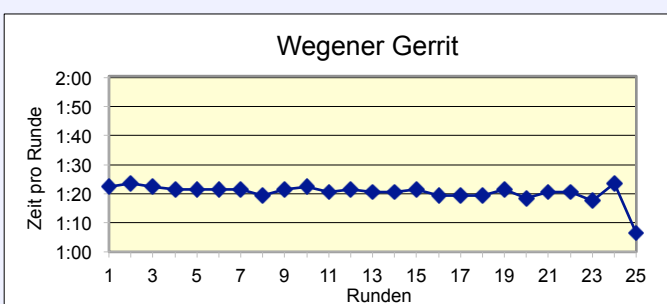

Leidig Holger 1969			Sult Benjamin 1989			Santuz Alessandro 1983			Wegener Gerrit 1981			Schäfer Samalya 1983		
	Rundenzeit	Einzelzeit	Staffelzeit	Rundenzeit	Einzelzeit	Staffelzeit	Rundenzeit	Einzelzeit	Staffelzeit	Rundenzeit	Einzelzeit	Staffelzeit	Rundenzeit	Einzelzeit	Staffelzeit
1	1:22	01:22	2:55:23	1:26	01:26	3:29:48	1:20	01:20	4:07:00	1:23	01:23	4:41:25	1:20	01:20	5:15:04
2	1:20	02:42	2:56:43	1:27	02:53	3:31:15	1:19	02:39	4:08:19	1:24	02:47	4:42:49	1:21	02:41	5:16:25
3	1:21	04:03	2:58:04	1:30	04:23	3:32:45	1:18	03:57	4:09:37	1:23	04:10	4:44:12	1:20	04:01	5:17:45
4	1:20	05:23	2:59:24	1:27	05:50	3:34:12	1:22	05:19	4:10:59	1:22	05:32	4:45:34	1:19	05:20	5:19:04
5	1:21	06:44	3:00:45	1:27	07:17	3:35:39	1:20	06:39	4:12:19	1:22	06:54	4:46:56	1:21	06:41	5:20:25
6	1:22	08:06	3:02:07	1:26	08:43	3:37:05	1:21	08:00	4:13:40	1:22	08:16	4:48:18	1:23	08:04	5:21:48
7	1:23	09:29	3:03:30	1:30	10:13	3:38:35	1:21	09:21	4:15:01	1:22	09:38	4:49:40	1:20	09:24	5:23:08
8	1:23	10:52	3:04:53	1:25	11:38	3:40:00	1:23	10:44	4:16:24	1:20	10:58	4:51:00	1:21	10:45	5:24:29
9	1:22	12:14	3:06:15	1:28	13:06	3:41:28	1:22	12:06	4:17:46	1:22	12:20	4:52:22	1:20	12:05	5:25:49
10	1:22	13:36	3:07:37	1:28	14:34	3:42:56	1:21	13:27	4:19:07	1:23	13:43	4:53:45	1:21	13:26	5:27:10
11	1:23	14:59	3:09:00	1:30	16:04	3:44:26	1:23	14:50	4:20:30	1:21	15:04	4:55:06	1:21	14:47	5:28:31
12	1:23	16:22	3:10:23	1:31	17:35	3:45:57	1:23	16:13	4:21:53	1:22	16:26	4:56:28	1:22	16:09	5:29:53
13	1:23	17:45	3:11:46	1:31	19:06	3:47:28	1:23	17:36	4:23:16	1:21	17:47	4:57:49	1:19	17:28	5:31:12
14	1:22	19:07	3:13:08	1:31	20:37	3:48:59	1:24	19:00	4:24:40	1:21	19:08	4:59:10	1:19	18:47	5:32:31
15	1:23	20:30	3:14:31	1:31	22:08	3:50:30	1:23	20:23	4:26:03	1:22	20:30	5:00:32	1:19	20:06	5:33:50
16	1:24	21:54	3:15:55	1:31	23:39	3:52:01	1:24	21:47	4:27:27	1:20	21:50	5:01:52	1:21	21:27	5:35:11
17	1:23	23:17	3:17:18	1:32	25:11	3:53:33	1:24	23:11	4:28:51	1:20	23:10	5:03:12	1:20	22:47	5:36:31
18	1:25	24:42	3:18:43	1:32	26:43	3:55:05	1:25	24:36	4:30:16	1:20	24:30	5:04:32	1:20	24:07	5:37:51
19	1:24	26:06	3:20:07	1:31	28:14	3:56:36	1:24	26:00	4:31:40	1:22	25:52	5:05:54	1:19	25:26	5:39:10
20	1:25	27:31	3:21:32	1:33	29:47	3:58:09	1:27	27:27	4:33:07	1:19	27:11	5:07:13	1:21	26:47	5:40:31
21	1:24	28:55	3:22:56	1:32	31:19	3:59:41	1:25	28:52	4:34:32	1:21	28:32	5:08:34	1:19	28:06	5:41:50
22	1:24	30:19	3:24:20	1:32	32:51	4:01:13	1:25	30:17	4:35:57	1:21	29:53	5:09:55	1:20	29:26	5:43:10
23	1:24	31:43	3:25:44	1:31	34:22	4:02:44	1:23	31:40	4:37:20	1:18	31:11	5:11:13	1:18	30:44	5:44:28
24	1:24	33:07	3:27:08	1:30	35:52	4:04:14	1:25	33:05	4:38:45	1:24	32:35	5:12:37	1:18	32:02	5:45:46
25	1:14	34:21	3:28:22	1:26	37:18	4:05:40	1:17	34:22	4:40:02	1:07	33:42	5:13:44	1:03	33:05	5:46:49
Mittel:	1:22,4			1:33,2			1:22,5			1:20,9			1:19,4		

Kampfrichter (BLV):
Andreas & Gabi Hoffmann
Claudia Trenß

Gesamtleitung:
Claus Wilitzky
SCC Berlin

Büro / Organisation:
Gundula Kurtz
SCC Berlin

Computerauswertung:
Michael Schatz
SCC Berlin

Sieger der 36. 100km Berlin-Staffel in einer Zeit von 5:46:49

36. 100KM BERLIN-STAFFEL RUNDENZEITEN

Leidig 24 Triathlon
MHK