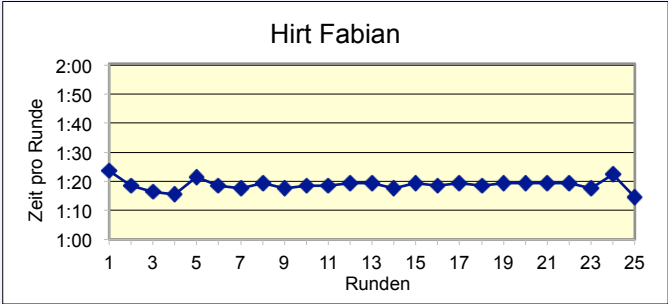

Leidig Holger 1969			Sult Benjamin 1989			Santuz Alessandro 1983			Wegener Gerrit 1981			Schäfer Samalya 1983		
	Rundenzeit	Einzelzeit	Staffelzeit	Rundenzeit	Einzelzeit	Staffelzeit	Rundenzeit	Einzelzeit	Staffelzeit	Rundenzeit	Einzelzeit	Staffelzeit	Rundenzeit	Einzelzeit	Staffelzeit
1	1:22	01:22	2:55:23	1:26	01:26	3:29:48	1:20	01:20	4:07:00	1:23	01:23	4:41:25	1:20	01:20	5:15:04
2	1:20	02:42	2:56:43	1:27	02:53	3:31:15	1:19	02:39	4:08:19	1:24	02:47	4:42:49	1:21	02:41	5:16:25
3	1:21	04:03	2:58:04	1:30	04:23	3:32:45	1:18	03:57	4:09:37	1:23	04:10	4:44:12	1:20	04:01	5:17:45
4	1:20	05:23	2:59:24	1:27	05:50	3:34:12	1:22	05:19	4:10:59	1:22	05:32	4:45:34	1:19	05:20	5:19:04
5	1:21	06:44	3:00:45	1:27	07:17	3:35:39	1:20	06:39	4:12:19	1:22	06:54	4:46:56	1:21	06:41	5:20:25
6	1:22	08:06	3:02:07	1:26	08:43	3:37:05	1:21	08:00	4:13:40	1:22	08:16	4:48:18	1:23	08:04	5:21:48
7	1:23	09:29	3:03:30	1:30	10:13	3:38:35	1:21	09:21	4:15:01	1:22	09:38	4:49:40	1:20	09:24	5:23:08
8	1:23	10:52	3:04:53	1:25	11:38	3:40:00	1:23	10:44	4:16:24	1:20	10:58	4:51:00	1:21	10:45	5:24:29
9	1:22	12:14	3:06:15	1:28	13:06	3:41:28	1:22	12:06	4:17:46	1:22	12:20	4:52:22	1:20	12:05	5:25:49
10	1:22	13:36	3:07:37	1:28	14:34	3:42:56	1:21	13:27	4:19:07	1:23	13:43	4:53:45	1:21	13:26	5:27:10
11	1:23	14:59	3:09:00	1:30	16:04	3:44:26	1:23	14:50	4:20:30	1:21	15:04	4:55:06	1:21	14:47	5:28:31
12	1:23	16:22	3:10:23	1:31	17:35	3:45:57	1:23	16:13	4:21:53	1:22	16:26	4:56:28	1:22	16:09	5:29:53
13	1:23	17:45	3:11:46	1:31	19:06	3:47:28	1:23	17:36	4:23:16	1:21	17:47	4:57:49	1:19	17:28	5:31:12
14	1:22	19:07	3:13:08	1:31	20:37	3:48:59	1:24	19:00	4:24:40	1:21	19:08	4:59:10	1:19	18:47	5:32:31
15	1:23	20:30	3:14:31	1:31	22:08	3:50:30	1:23	20:23	4:26:03	1:22	20:30	5:00:32	1:19	20:06	5:33:50
16	1:24	21:54	3:15:55	1:31	23:39	3:52:01	1:24	21:47	4:27:27	1:20	21:50	5:01:52	1:21	21:27	5:35:11
17	1:23	23:17	3:17:18	1:32	25:11	3:53:33	1:24	23:11	4:28:51	1:20	23:10	5:03:12	1:20	22:47	5:36:31
18	1:25	24:42	3:18:43	1:32	26:43	3:55:05	1:25	24:36	4:30:16	1:20	24:30	5:04:32	1:20	24:07	5:37:51
19	1:24	26:06	3:20:07	1:31	28:14	3:56:36	1:24	26:00	4:31:40	1:22	25:52	5:05:54	1:19	25:26	5:39:10
20	1:25	27:31	3:21:32	1:33	29:47	3:58:09	1:27	27:27	4:33:07	1:19	27:11	5:07:13	1:21	26:47	5:40:31
21	1:24	28:55	3:22:56	1:32	31:19	3:59:41	1:25	28:52	4:34:32	1:21	28:32	5:08:34	1:19	28:06	5:41:50
22	1:24	30:19	3:24:20	1:32	32:51	4:01:13	1:25	30:17	4:35:57	1:21	29:53	5:09:55	1:20	29:26	5:43:10
23	1:24	31:43	3:25:44	1:31	34:22	4:02:44	1:23	31:40	4:37:20	1:18	31:11	5:11:13	1:18	30:44	5:44:28
24	1:24	33:07	3:27:08	1:30	35:52	4:04:14	1:25	33:05	4:38:45	1:24	32:35	5:12:37	1:18	32:02	5:45:46
25	1:14	34:21	3:28:22	1:26	37:18	4:05:40	1:17	34:22	4:40:02	1:07	33:42	5:13:44	1:03	33:05	5:46:49
Mittel:	1:22,4			1:33,2			1:22,5			1:20,9			1:19,4		

Kampfrichter (BLV):
Andreas & Gabi Hoffmann
Claudia Trenß

Gesamtleitung:
Claus Wilitzky
SCC Berlin

Büro / Organisation:
Gundula Kurtz
SCC Berlin

Computerauswertung:
Michael Schatz
SCC Berlin

Sieger der 36. 100km Berlin-Staffel in einer Zeit von 5:46:49

36. 100KM BERLIN-STAFFEL RUNDENZEITEN

Leidig 24 Triathlon
MHK