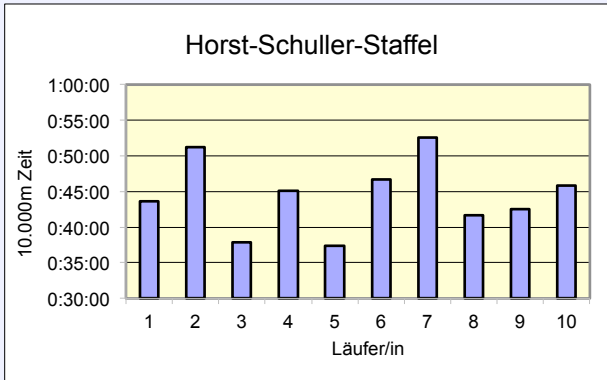

36. 100KM BERLIN-STAFFEL VERGLEICHE