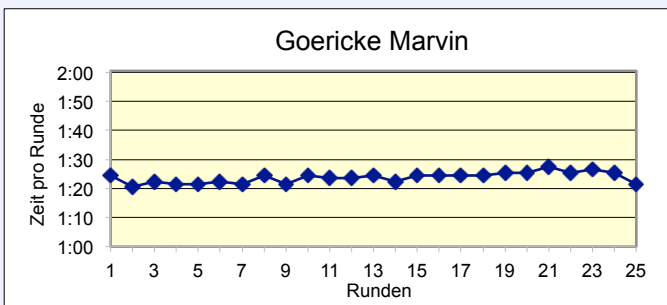

Leidig Holger 1969			Sult Benjamin 1989			Santuz Alessandro 1983			Wegener Gerrit 1981			Schäfer Samalya 1983		
	Rundenzeit	Einzelzeit	Staffelzeit	Rundenzeit	Einzelzeit	Staffelzeit	Rundenzeit	Einzelzeit	Staffelzeit	Rundenzeit	Einzelzeit	Staffelzeit	Rundenzeit	Einzelzeit	Staffelzeit
1	1:22	01:22	2:55:23	1:26	01:26	3:29:48	1:20	01:20	4:07:00	1:23	01:23	4:41:25	1:20	01:20	5:15:04
2	1:20	02:42	2:56:43	1:27	02:53	3:31:15	1:19	02:39	4:08:19	1:24	02:47	4:42:49	1:21	02:41	5:16:25
3	1:21	04:03	2:58:04	1:30	04:23	3:32:45	1:18	03:57	4:09:37	1:23	04:10	4:44:12	1:20	04:01	5:17:45
4	1:20	05:23	2:59:24	1:27	05:50	3:34:12	1:22	05:19	4:10:59	1:22	05:32	4:45:34	1:19	05:20	5:19:04
5	1:21	06:44	3:00:45	1:27	07:17	3:35:39	1:20	06:39	4:12:19	1:22	06:54	4:46:56	1:21	06:41	5:20:25
6	1:22	08:06	3:02:07	1:26	08:43	3:37:05	1:21	08:00	4:13:40	1:22	08:16	4:48:18	1:23	08:04	5:21:48
7	1:23	09:29	3:03:30	1:30	10:13	3:38:35	1:21	09:21	4:15:01	1:22	09:38	4:49:40	1:20	09:24	5:23:08
8	1:23	10:52	3:04:53	1:25	11:38	3:40:00	1:23	10:44	4:16:24	1:20	10:58	4:51:00	1:21	10:45	5:24:29
9	1:22	12:14	3:06:15	1:28	13:06	3:41:28	1:22	12:06	4:17:46	1:22	12:20	4:52:22	1:20	12:05	5:25:49
10	1:22	13:36	3:07:37	1:28	14:34	3:42:56	1:21	13:27	4:19:07	1:23	13:43	4:53:45	1:21	13:26	5:27:10
11	1:23	14:59	3:09:00	1:30	16:04	3:44:26	1:23	14:50	4:20:30	1:21	15:04	4:55:06	1:21	14:47	5:28:31
12	1:23	16:22	3:10:23	1:31	17:35	3:45:57	1:23	16:13	4:21:53	1:22	16:26	4:56:28	1:22	16:09	5:29:53
13	1:23	17:45	3:11:46	1:31	19:06	3:47:28	1:23	17:36	4:23:16	1:21	17:47	4:57:49	1:19	17:28	5:31:12
14	1:22	19:07	3:13:08	1:31	20:37	3:48:59	1:24	19:00	4:24:40	1:21	19:08	4:59:10	1:19	18:47	5:32:31
15	1:23	20:30	3:14:31	1:31	22:08	3:50:30	1:23	20:23	4:26:03	1:22	20:30	5:00:32	1:19	20:06	5:33:50
16	1:24	21:54	3:15:55	1:31	23:39	3:52:01	1:24	21:47	4:27:27	1:20	21:50	5:01:52	1:21	21:27	5:35:11
17	1:23	23:17	3:17:18	1:32	25:11	3:53:33	1:24	23:11	4:28:51	1:20	23:10	5:03:12	1:20	22:47	5:36:31
18	1:25	24:42	3:18:43	1:32	26:43	3:55:05	1:25	24:36	4:30:16	1:20	24:30	5:04:32	1:20	24:07	5:37:51
19	1:24	26:06	3:20:07	1:31	28:14	3:56:36	1:24	26:00	4:31:40	1:22	25:52	5:05:54	1:19	25:26	5:39:10
20	1:25	27:31	3:21:32	1:33	29:47	3:58:09	1:27	27:27	4:33:07	1:19	27:11	5:07:13	1:21	26:47	5:40:31
21	1:24	28:55	3:22:56	1:32	31:19	3:59:41	1:25	28:52	4:34:32	1:21	28:32	5:08:34	1:19	28:06	5:41:50
22	1:24	30:19	3:24:20	1:32	32:51	4:01:13	1:25	30:17	4:35:57	1:21	29:53	5:09:55	1:20	29:26	5:43:10
23	1:24	31:43	3:25:44	1:31	34:22	4:02:44	1:23	31:40	4:37:20	1:18	31:11	5:11:13	1:18	30:44	5:44:28
24	1:24	33:07	3:27:08	1:30	35:52	4:04:14	1:25	33:05	4:38:45	1:24	32:35	5:12:37	1:18	32:02	5:45:46
25	1:14	34:21	3:28:22	1:26	37:18	4:05:40	1:17	34:22	4:40:02	1:07	33:42	5:13:44	1:03	33:05	5:46:49
Mittel:	1:22,4			1:33,2			1:22,5			1:20,9			1:19,4		

Kampfrichter (BLV):
Andreas & Gabi Hoffmann
Claudia Trenß

Gesamtleitung:
Claus Wilitzky
SCC Berlin

Büro / Organisation:
Gundula Kurtz
SCC Berlin

Computerauswertung:
Michael Schatz
SCC Berlin

Sieger der 36. 100km Berlin-Staffel in einer Zeit von 5:46:49

36. 100KM BERLIN-STAFFEL RUNDENZEITEN

Leidig 24 Triathlon
MHK