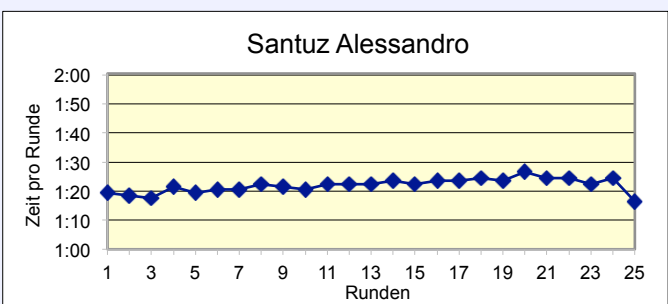

Leidig Holger 1969			Sult Benjamin 1989			Santuz Alessandro 1983			Wegener Gerrit 1981			Schäfer Samalya 1983		
	Rundenzeit	Einzelzeit	Staffelzeit	Rundenzeit	Einzelzeit	Staffelzeit	Rundenzeit	Einzelzeit	Staffelzeit	Rundenzeit	Einzelzeit	Staffelzeit	Rundenzeit	Einzelzeit	Staffelzeit
1	1:22	01:22	2:55:23	1:26	01:26	3:29:48	1:20	01:20	4:07:00	1:23	01:23	4:41:25	1:20	01:20	5:15:04
2	1:20	02:42	2:56:43	1:27	02:53	3:31:15	1:19	02:39	4:08:19	1:24	02:47	4:42:49	1:21	02:41	5:16:25
3	1:21	04:03	2:58:04	1:30	04:23	3:32:45	1:18	03:57	4:09:37	1:23	04:10	4:44:12	1:20	04:01	5:17:45
4	1:20	05:23	2:59:24	1:27	05:50	3:34:12	1:22	05:19	4:10:59	1:22	05:32	4:45:34	1:19	05:20	5:19:04
5	1:21	06:44	3:00:45	1:27	07:17	3:35:39	1:20	06:39	4:12:19	1:22	06:54	4:46:56	1:21	06:41	5:20:25
6	1:22	08:06	3:02:07	1:26	08:43	3:37:05	1:21	08:00	4:13:40	1:22	08:16	4:48:18	1:23	08:04	5:21:48
7	1:23	09:29	3:03:30	1:30	10:13	3:38:35	1:21	09:21	4:15:01	1:22	09:38	4:49:40	1:20	09:24	5:23:08
8	1:23	10:52	3:04:53	1:25	11:38	3:40:00	1:23	10:44	4:16:24	1:20	10:58	4:51:00	1:21	10:45	5:24:29
9	1:22	12:14	3:06:15	1:28	13:06	3:41:28	1:22	12:06	4:17:46	1:22	12:20	4:52:22	1:20	12:05	5:25:49
10	1:22	13:36	3:07:37	1:28	14:34	3:42:56	1:21	13:27	4:19:07	1:23	13:43	4:53:45	1:21	13:26	5:27:10
11	1:23	14:59	3:09:00	1:30	16:04	3:44:26	1:23	14:50	4:20:30	1:21	15:04	4:55:06	1:21	14:47	5:28:31
12	1:23	16:22	3:10:23	1:31	17:35	3:45:57	1:23	16:13	4:21:53	1:22	16:26	4:56:28	1:22	16:09	5:29:53
13	1:23	17:45	3:11:46	1:31	19:06	3:47:28	1:23	17:36	4:23:16	1:21	17:47	4:57:49	1:19	17:28	5:31:12
14	1:22	19:07	3:13:08	1:31	20:37	3:48:59	1:24	19:00	4:24:40	1:21	19:08	4:59:10	1:19	18:47	5:32:31
15	1:23	20:30	3:14:31	1:31	22:08	3:50:30	1:23	20:23	4:26:03	1:22	20:30	5:00:32	1:19	20:06	5:33:50
16	1:24	21:54	3:15:55	1:31	23:39	3:52:01	1:24	21:47	4:27:27	1:20	21:50	5:01:52	1:21	21:27	5:35:11
17	1:23	23:17	3:17:18	1:32	25:11	3:53:33	1:24	23:11	4:28:51	1:20	23:10	5:03:12	1:20	22:47	5:36:31
18	1:25	24:42	3:18:43	1:32	26:43	3:55:05	1:25	24:36	4:30:16	1:20	24:30	5:04:32	1:20	24:07	5:37:51
19	1:24	26:06	3:20:07	1:31	28:14	3:56:36	1:24	26:00	4:31:40	1:22	25:52	5:05:54	1:19	25:26	5:39:10
20	1:25	27:31	3:21:32	1:33	29:47	3:58:09	1:27	27:27	4:33:07	1:19	27:11	5:07:13	1:21	26:47	5:40:31
21	1:24	28:55	3:22:56	1:32	31:19	3:59:41	1:25	28:52	4:34:32	1:21	28:32	5:08:34	1:19	28:06	5:41:50
22	1:24	30:19	3:24:20	1:32	32:51	4:01:13	1:25	30:17	4:35:57	1:21	29:53	5:09:55	1:20	29:26	5:43:10
23	1:24	31:43	3:25:44	1:31	34:22	4:02:44	1:23	31:40	4:37:20	1:18	31:11	5:11:13	1:18	30:44	5:44:28
24	1:24	33:07	3:27:08	1:30	35:52	4:04:14	1:25	33:05	4:38:45	1:24	32:35	5:12:37	1:18	32:02	5:45:46
25	1:14	34:21	3:28:22	1:26	37:18	4:05:40	1:17	34:22	4:40:02	1:07	33:42	5:13:44	1:03	33:05	5:46:49
Mittel:	1:22,4			1:33,2			1:22,5			1:20,9			1:19,4		

Kampfrichter (BLV):
Andreas & Gabi Hoffmann
Claudia Trenß

Gesamtleitung:
Claus Wilitzky
SCC Berlin

Büro / Organisation:
Gundula Kurtz
SCC Berlin

Computerauswertung:
Michael Schatz
SCC Berlin

Sieger der 36. 100km Berlin-Staffel in einer Zeit von 5:46:49

36. 100KM BERLIN-STAFFEL RUNDENZEITEN

Leidig 24 Triathlon
MHK