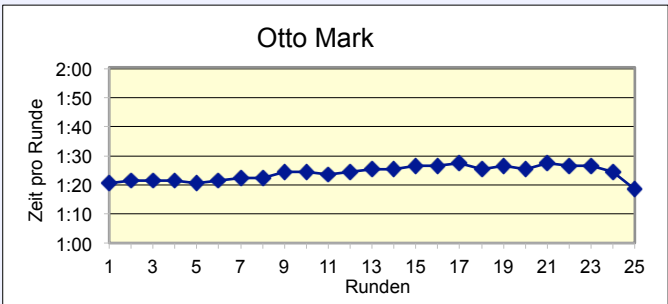

Leidig Holger 1969			Sult Benjamin 1989			Santuz Alessandro 1983			Wegener Gerrit 1981			Schäfer Samalya 1983		
	Rundenzeit	Einzelzeit	Staffelzeit	Rundenzeit	Einzelzeit	Staffelzeit	Rundenzeit	Einzelzeit	Staffelzeit	Rundenzeit	Einzelzeit	Staffelzeit	Rundenzeit	Einzelzeit	Staffelzeit
1	1:22	01:22	2:55:23	1:26	01:26	3:29:48	1:20	01:20	4:07:00	1:23	01:23	4:41:25	1:20	01:20	5:15:04
2	1:20	02:42	2:56:43	1:27	02:53	3:31:15	1:19	02:39	4:08:19	1:24	02:47	4:42:49	1:21	02:41	5:16:25
3	1:21	04:03	2:58:04	1:30	04:23	3:32:45	1:18	03:57	4:09:37	1:23	04:10	4:44:12	1:20	04:01	5:17:45
4	1:20	05:23	2:59:24	1:27	05:50	3:34:12	1:22	05:19	4:10:59	1:22	05:32	4:45:34	1:19	05:20	5:19:04
5	1:21	06:44	3:00:45	1:27	07:17	3:35:39	1:20	06:39	4:12:19	1:22	06:54	4:46:56	1:21	06:41	5:20:25
6	1:22	08:06	3:02:07	1:26	08:43	3:37:05	1:21	08:00	4:13:40	1:22	08:16	4:48:18	1:23	08:04	5:21:48
7	1:23	09:29	3:03:30	1:30	10:13	3:38:35	1:21	09:21	4:15:01	1:22	09:38	4:49:40	1:20	09:24	5:23:08
8	1:23	10:52	3:04:53	1:25	11:38	3:40:00	1:23	10:44	4:16:24	1:20	10:58	4:51:00	1:21	10:45	5:24:29
9	1:22	12:14	3:06:15	1:28	13:06	3:41:28	1:22	12:06	4:17:46	1:22	12:20	4:52:22	1:20	12:05	5:25:49
10	1:22	13:36	3:07:37	1:28	14:34	3:42:56	1:21	13:27	4:19:07	1:23	13:43	4:53:45	1:21	13:26	5:27:10
11	1:23	14:59	3:09:00	1:30	16:04	3:44:26	1:23	14:50	4:20:30	1:21	15:04	4:55:06	1:21	14:47	5:28:31
12	1:23	16:22	3:10:23	1:31	17:35	3:45:57	1:23	16:13	4:21:53	1:22	16:26	4:56:28	1:22	16:09	5:29:53
13	1:23	17:45	3:11:46	1:31	19:06	3:47:28	1:23	17:36	4:23:16	1:21	17:47	4:57:49	1:19	17:28	5:31:12
14	1:22	19:07	3:13:08	1:31	20:37	3:48:59	1:24	19:00	4:24:40	1:21	19:08	4:59:10	1:19	18:47	5:32:31
15	1:23	20:30	3:14:31	1:31	22:08	3:50:30	1:23	20:23	4:26:03	1:22	20:30	5:00:32	1:19	20:06	5:33:50
16	1:24	21:54	3:15:55	1:31	23:39	3:52:01	1:24	21:47	4:27:27	1:20	21:50	5:01:52	1:21	21:27	5:35:11
17	1:23	23:17	3:17:18	1:32	25:11	3:53:33	1:24	23:11	4:28:51	1:20	23:10	5:03:12	1:20	22:47	5:36:31
18	1:25	24:42	3:18:43	1:32	26:43	3:55:05	1:25	24:36	4:30:16	1:20	24:30	5:04:32	1:20	24:07	5:37:51
19	1:24	26:06	3:20:07	1:31	28:14	3:56:36	1:24	26:00	4:31:40	1:22	25:52	5:05:54	1:19	25:26	5:39:10
20	1:25	27:31	3:21:32	1:33	29:47	3:58:09	1:27	27:27	4:33:07	1:19	27:11	5:07:13	1:21	26:47	5:40:31
21	1:24	28:55	3:22:56	1:32	31:19	3:59:41	1:25	28:52	4:34:32	1:21	28:32	5:08:34	1:19	28:06	5:41:50
22	1:24	30:19	3:24:20	1:32	32:51	4:01:13	1:25	30:17	4:35:57	1:21	29:53	5:09:55	1:20	29:26	5:43:10
23	1:24	31:43	3:25:44	1:31	34:22	4:02:44	1:23	31:40	4:37:20	1:18	31:11	5:11:13	1:18	30:44	5:44:28
24	1:24	33:07	3:27:08	1:30	35:52	4:04:14	1:25	33:05	4:38:45	1:24	32:35	5:12:37	1:18	32:02	5:45:46
25	1:14	34:21	3:28:22	1:26	37:18	4:05:40	1:17	34:22	4:40:02	1:07	33:42	5:13:44	1:03	33:05	5:46:49
Mittel:	1:22,4			1:33,2			1:22,5			1:20,9			1:19,4		

Kampfrichter (BLV):
Andreas & Gabi Hoffmann
Claudia Trenß

Gesamtleitung:
Claus Wilitzky
SCC Berlin

Büro / Organisation:
Gundula Kurtz
SCC Berlin

Computerauswertung:
Michael Schatz
SCC Berlin

Sieger der 36. 100km Berlin-Staffel in einer Zeit von 5:46:49

36. 100KM BERLIN-STAFFEL RUNDENZEITEN

Leidig 24 Triathlon
MHK