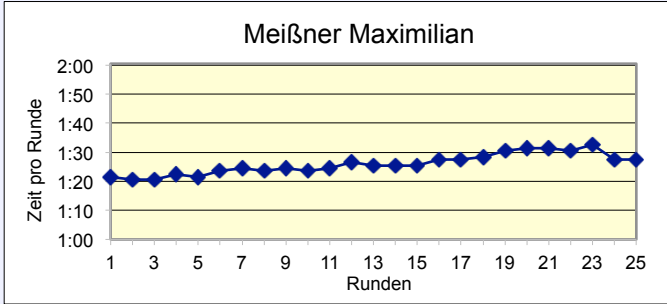

Leidig Holger 1969			Sult Benjamin 1989			Santuz Alessandro 1983			Wegener Gerrit 1981			Schäfer Samalya 1983		
	Rundenzeit	Einzelzeit	Staffelzeit	Rundenzeit	Einzelzeit	Staffelzeit	Rundenzeit	Einzelzeit	Staffelzeit	Rundenzeit	Einzelzeit	Staffelzeit	Rundenzeit	Einzelzeit	Staffelzeit
1	1:22	01:22	2:55:23	1:26	01:26	3:29:48	1:20	01:20	4:07:00	1:23	01:23	4:41:25	1:20	01:20	5:15:04
2	1:20	02:42	2:56:43	1:27	02:53	3:31:15	1:19	02:39	4:08:19	1:24	02:47	4:42:49	1:21	02:41	5:16:25
3	1:21	04:03	2:58:04	1:30	04:23	3:32:45	1:18	03:57	4:09:37	1:23	04:10	4:44:12	1:20	04:01	5:17:45
4	1:20	05:23	2:59:24	1:27	05:50	3:34:12	1:22	05:19	4:10:59	1:22	05:32	4:45:34	1:19	05:20	5:19:04
5	1:21	06:44	3:00:45	1:27	07:17	3:35:39	1:20	06:39	4:12:19	1:22	06:54	4:46:56	1:21	06:41	5:20:25
6	1:22	08:06	3:02:07	1:26	08:43	3:37:05	1:21	08:00	4:13:40	1:22	08:16	4:48:18	1:23	08:04	5:21:48
7	1:23	09:29	3:03:30	1:30	10:13	3:38:35	1:21	09:21	4:15:01	1:22	09:38	4:49:40	1:20	09:24	5:23:08
8	1:23	10:52	3:04:53	1:25	11:38	3:40:00	1:23	10:44	4:16:24	1:20	10:58	4:51:00	1:21	10:45	5:24:29
9	1:22	12:14	3:06:15	1:28	13:06	3:41:28	1:22	12:06	4:17:46	1:22	12:20	4:52:22	1:20	12:05	5:25:49
10	1:22	13:36	3:07:37	1:28	14:34	3:42:56	1:21	13:27	4:19:07	1:23	13:43	4:53:45	1:21	13:26	5:27:10
11	1:23	14:59	3:09:00	1:30	16:04	3:44:26	1:23	14:50	4:20:30	1:21	15:04	4:55:06	1:21	14:47	5:28:31
12	1:23	16:22	3:10:23	1:31	17:35	3:45:57	1:23	16:13	4:21:53	1:22	16:26	4:56:28	1:22	16:09	5:29:53
13	1:23	17:45	3:11:46	1:31	19:06	3:47:28	1:23	17:36	4:23:16	1:21	17:47	4:57:49	1:19	17:28	5:31:12
14	1:22	19:07	3:13:08	1:31	20:37	3:48:59	1:24	19:00	4:24:40	1:21	19:08	4:59:10	1:19	18:47	5:32:31
15	1:23	20:30	3:14:31	1:31	22:08	3:50:30	1:23	20:23	4:26:03	1:22	20:30	5:00:32	1:19	20:06	5:33:50
16	1:24	21:54	3:15:55	1:31	23:39	3:52:01	1:24	21:47	4:27:27	1:20	21:50	5:01:52	1:21	21:27	5:35:11
17	1:23	23:17	3:17:18	1:32	25:11	3:53:33	1:24	23:11	4:28:51	1:20	23:10	5:03:12	1:20	22:47	5:36:31
18	1:25	24:42	3:18:43	1:32	26:43	3:55:05	1:25	24:36	4:30:16	1:20	24:30	5:04:32	1:20	24:07	5:37:51
19	1:24	26:06	3:20:07	1:31	28:14	3:56:36	1:24	26:00	4:31:40	1:22	25:52	5:05:54	1:19	25:26	5:39:10
20	1:25	27:31	3:21:32	1:33	29:47	3:58:09	1:27	27:27	4:33:07	1:19	27:11	5:07:13	1:21	26:47	5:40:31
21	1:24	28:55	3:22:56	1:32	31:19	3:59:41	1:25	28:52	4:34:32	1:21	28:32	5:08:34	1:19	28:06	5:41:50
22	1:24	30:19	3:24:20	1:32	32:51	4:01:13	1:25	30:17	4:35:57	1:21	29:53	5:09:55	1:20	29:26	5:43:10
23	1:24	31:43	3:25:44	1:31	34:22	4:02:44	1:23	31:40	4:37:20	1:18	31:11	5:11:13	1:18	30:44	5:44:28
24	1:24	33:07	3:27:08	1:30	35:52	4:04:14	1:25	33:05	4:38:45	1:24	32:35	5:12:37	1:18	32:02	5:45:46
25	1:14	34:21	3:28:22	1:26	37:18	4:05:40	1:17	34:22	4:40:02	1:07	33:42	5:13:44	1:03	33:05	5:46:49
Mittel:	1:22,4			1:33,2			1:22,5			1:20,9			1:19,4		

Kampfrichter (BLV):
Andreas & Gabi Hoffmann
Claudia Trenß

Gesamtleitung:
Claus Wilitzky
SCC Berlin

Büro / Organisation:
Gundula Kurtz
SCC Berlin

Computerauswertung:
Michael Schatz
SCC Berlin

Sieger der 36. 100km Berlin-Staffel in einer Zeit von 5:46:49

36. 100KM BERLIN-STAFFEL RUNDENZEITEN

Leidig 24 Triathlon
MHK