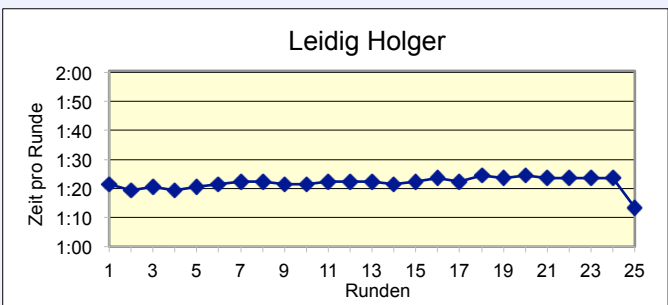

Leidig Holger 1969			Sult Benjamin 1989			Santuz Alessandro 1983			Wegener Gerrit 1981			Schäfer Samalya 1983		
	Rundenzeit	Einzelzeit	Staffelzeit	Rundenzeit	Einzelzeit	Staffelzeit	Rundenzeit	Einzelzeit	Staffelzeit	Rundenzeit	Einzelzeit	Staffelzeit	Rundenzeit	Einzelzeit	Staffelzeit
1	1:22	01:22	2:55:23	1:26	01:26	3:29:48	1:20	01:20	4:07:00	1:23	01:23	4:41:25	1:20	01:20	5:15:04
2	1:20	02:42	2:56:43	1:27	02:53	3:31:15	1:19	02:39	4:08:19	1:24	02:47	4:42:49	1:21	02:41	5:16:25
3	1:21	04:03	2:58:04	1:30	04:23	3:32:45	1:18	03:57	4:09:37	1:23	04:10	4:44:12	1:20	04:01	5:17:45
4	1:20	05:23	2:59:24	1:27	05:50	3:34:12	1:22	05:19	4:10:59	1:22	05:32	4:45:34	1:19	05:20	5:19:04
5	1:21	06:44	3:00:45	1:27	07:17	3:35:39	1:20	06:39	4:12:19	1:22	06:54	4:46:56	1:21	06:41	5:20:25
6	1:22	08:06	3:02:07	1:26	08:43	3:37:05	1:21	08:00	4:13:40	1:22	08:16	4:48:18	1:23	08:04	5:21:48
7	1:23	09:29	3:03:30	1:30	10:13	3:38:35	1:21	09:21	4:15:01	1:22	09:38	4:49:40	1:20	09:24	5:23:08
8	1:23	10:52	3:04:53	1:25	11:38	3:40:00	1:23	10:44	4:16:24	1:20	10:58	4:51:00	1:21	10:45	5:24:29
9	1:22	12:14	3:06:15	1:28	13:06	3:41:28	1:22	12:06	4:17:46	1:22	12:20	4:52:22	1:20	12:05	5:25:49
10	1:22	13:36	3:07:37	1:28	14:34	3:42:56	1:21	13:27	4:19:07	1:23	13:43	4:53:45	1:21	13:26	5:27:10
11	1:23	14:59	3:09:00	1:30	16:04	3:44:26	1:23	14:50	4:20:30	1:21	15:04	4:55:06	1:21	14:47	5:28:31
12	1:23	16:22	3:10:23	1:31	17:35	3:45:57	1:23	16:13	4:21:53	1:22	16:26	4:56:28	1:22	16:09	5:29:53
13	1:23	17:45	3:11:46	1:31	19:06	3:47:28	1:23	17:36	4:23:16	1:21	17:47	4:57:49	1:19	17:28	5:31:12
14	1:22	19:07	3:13:08	1:31	20:37	3:48:59	1:24	19:00	4:24:40	1:21	19:08	4:59:10	1:19	18:47	5:32:31
15	1:23	20:30	3:14:31	1:31	22:08	3:50:30	1:23	20:23	4:26:03	1:22	20:30	5:00:32	1:19	20:06	5:33:50
16	1:24	21:54	3:15:55	1:31	23:39	3:52:01	1:24	21:47	4:27:27	1:20	21:50	5:01:52	1:21	21:27	5:35:11
17	1:23	23:17	3:17:18	1:32	25:11	3:53:33	1:24	23:11	4:28:51	1:20	23:10	5:03:12	1:20	22:47	5:36:31
18	1:25	24:42	3:18:43	1:32	26:43	3:55:05	1:25	24:36	4:30:16	1:20	24:30	5:04:32	1:20	24:07	5:37:51
19	1:24	26:06	3:20:07	1:31	28:14	3:56:36	1:24	26:00	4:31:40	1:22	25:52	5:05:54	1:19	25:26	5:39:10
20	1:25	27:31	3:21:32	1:33	29:47	3:58:09	1:27	27:27	4:33:07	1:19	27:11	5:07:13	1:21	26:47	5:40:31
21	1:24	28:55	3:22:56	1:32	31:19	3:59:41	1:25	28:52	4:34:32	1:21	28:32	5:08:34	1:19	28:06	5:41:50
22	1:24	30:19	3:24:20	1:32	32:51	4:01:13	1:25	30:17	4:35:57	1:21	29:53	5:09:55	1:20	29:26	5:43:10
23	1:24	31:43	3:25:44	1:31	34:22	4:02:44	1:23	31:40	4:37:20	1:18	31:11	5:11:13	1:18	30:44	5:44:28
24	1:24	33:07	3:27:08	1:30	35:52	4:04:14	1:25	33:05	4:38:45	1:24	32:35	5:12:37	1:18	32:02	5:45:46
25	1:14	34:21	3:28:22	1:26	37:18	4:05:40	1:17	34:22	4:40:02	1:07	33:42	5:13:44	1:03	33:05	5:46:49
Mittel:	1:22,4			1:33,2			1:22,5			1:20,9			1:19,4		

Kampfrichter (BLV):
Andreas & Gabi Hoffmann
Claudia Trenß

Gesamtleitung:
Claus Wilitzky
SCC Berlin

Büro / Organisation:
Gundula Kurtz
SCC Berlin

Computerauswertung:
Michael Schatz
SCC Berlin

Sieger der 36. 100km Berlin-Staffel in einer Zeit von 5:46:49

36. 100KM BERLIN-STAFFEL RUNDENZEITEN

Leidig 24 Triathlon
MHK