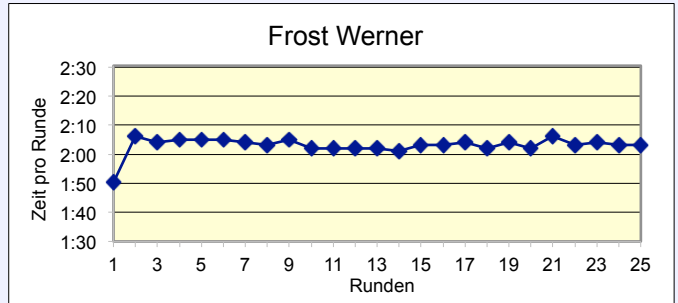

Happersberger Reinhold 1954			Kretschmer Manfred 1946			Haase Peter 1951			Hertel Klaus 1956			Klammer Ewald 1947		
	Rundenzeit	Einzelzeit	Staffelzeit	Rundenzeit	Einzelzeit	Staffelzeit	Rundenzeit	Einzelzeit	Staffelzeit	Rundenzeit	Einzelzeit	Staffelzeit	Rundenzeit	Einzelzeit	Staffelzeit
1	1:41	01:41	4:03:35	1:48	01:48	4:47:49	1:44	01:44	5:33:07	1:32	01:32	6:19:52	1:50	01:50	7:00:43
2	1:42	03:23	4:05:17	1:48	03:36	4:49:37	1:51	03:35	5:34:58	1:36	03:08	6:21:28	1:48	03:38	7:02:31
3	1:43	05:06	4:07:00	1:48	05:24	4:51:25	1:48	05:23	5:36:46	1:37	04:45	6:23:05	1:48	05:26	7:04:19
4	1:46	06:52	4:08:46	1:49	07:13	4:53:14	1:51	07:14	5:38:37	1:38	06:23	6:24:43	1:48	07:14	7:06:07
5	1:44	08:36	4:10:30	1:51	09:04	4:55:05	1:49	09:03	5:40:26	1:38	08:01	6:26:21	1:51	09:05	7:07:58
6	1:44	10:20	4:12:14	1:48	10:52	4:56:53	1:49	10:52	5:42:15	1:38	09:39	6:27:59	1:50	10:55	7:09:48
7	1:42	12:02	4:13:56	1:49	12:41	4:58:42	1:51	12:43	5:44:06	1:35	11:14	6:29:34	1:51	12:46	7:11:39
8	1:46	13:48	4:15:42	1:48	14:29	5:00:30	1:51	14:34	5:45:57	1:36	12:50	6:31:10	1:51	14:37	7:13:30
9	1:48	15:36	4:17:30	1:48	16:17	5:02:18	1:51	16:25	5:47:48	1:37	14:27	6:32:47	1:52	16:29	7:15:22
10	1:46	17:22	4:19:16	1:48	18:05	5:04:06	1:53	18:18	5:49:41	1:37	16:04	6:34:24	1:50	18:19	7:17:12
11	1:48	19:10	4:21:04	1:52	19:57	5:05:58	1:51	20:09	5:51:32	1:38	17:42	6:36:02	1:53	20:12	7:19:05
12	1:49	20:59	4:22:53	1:46	21:43	5:07:44	1:52	22:01	5:53:24	1:38	19:20	6:37:40	1:55	22:07	7:21:00
13	1:49	22:48	4:24:42	1:49	23:32	5:09:33	1:53	23:54	5:55:17	1:38	20:58	6:39:18	1:56	24:03	7:22:56
14	1:48	24:36	4:26:30	1:49	25:21	5:11:22	1:56	25:50	5:57:13	1:37	22:35	6:40:55	1:56	25:59	7:24:52
15	1:48	26:24	4:28:18	1:49	27:10	5:13:11	1:55	27:45	5:59:08	1:36	24:11	6:42:31	1:58	27:57	7:26:50
16	1:48	28:12	4:30:06	1:48	28:58	5:14:59	1:56	29:41	6:01:04	1:38	25:49	6:44:09	1:58	29:55	7:28:48
17	1:47	29:59	4:31:53	1:50	30:48	5:16:49	1:53	31:34	6:02:57	1:38	27:27	6:45:47	1:57	31:52	7:30:45
18	1:47	31:46	4:33:40	1:50	32:38	5:18:39	1:55	33:29	6:04:52	1:39	29:06	6:47:26	1:58	33:50	7:32:43
19	1:47	33:33	4:35:27	1:50	34:28	5:20:29	1:56	35:25	6:06:48	1:39	30:45	6:49:05	2:00	35:50	7:34:43
20	1:47	35:20	4:37:14	1:51	36:19	5:22:20	1:56	37:21	6:08:44	1:38	32:23	6:50:43	1:58	37:48	7:36:41
21	1:46	37:06	4:39:00	1:53	38:12	5:24:13	1:56	39:17	6:10:40	1:38	34:01	6:52:21	2:00	39:48	7:38:41
22	1:47	38:53	4:40:47	1:50	40:02	5:26:03	1:57	41:14	6:12:37	1:39	35:40	6:54:00	1:59	41:47	7:40:40
23	1:46	40:39	4:42:33	1:49	41:51	5:27:52	1:59	43:13	6:14:36	1:39	37:19	6:55:39	1:59	43:46	7:42:39
24	1:46	42:25	4:44:19	1:51	43:42	5:29:43	1:58	45:11	6:16:34	1:40	38:59	6:57:19	1:58	45:44	7:44:37
25	1:42	44:07	4:46:01	1:40	45:22	5:31:23	1:46	46:57	6:18:20	1:34	40:33	6:58:53	1:54	47:38	7:46:31
Mittel:	1:45,9			1:48,9			1:52,7			1:37,3			1:54,3		WR

Kampfrichter (BLV):
Andreas & Gabi Hoffmann
Claudia Trenß

Gesamtleitung:
Claus Wilitzky
SCC Berlin

Büro / Organisation:
Gundula Kurtz
SCC Berlin

Computerauswertung:
Michael Schatz
SCC Berlin

Weltrekord in Klasse M 55 in einer Zeit von 7:46:31

36. 100KM BERLIN-STAFFEL RUNDENZEITEN

Pro Sport Berlin 24
M 55