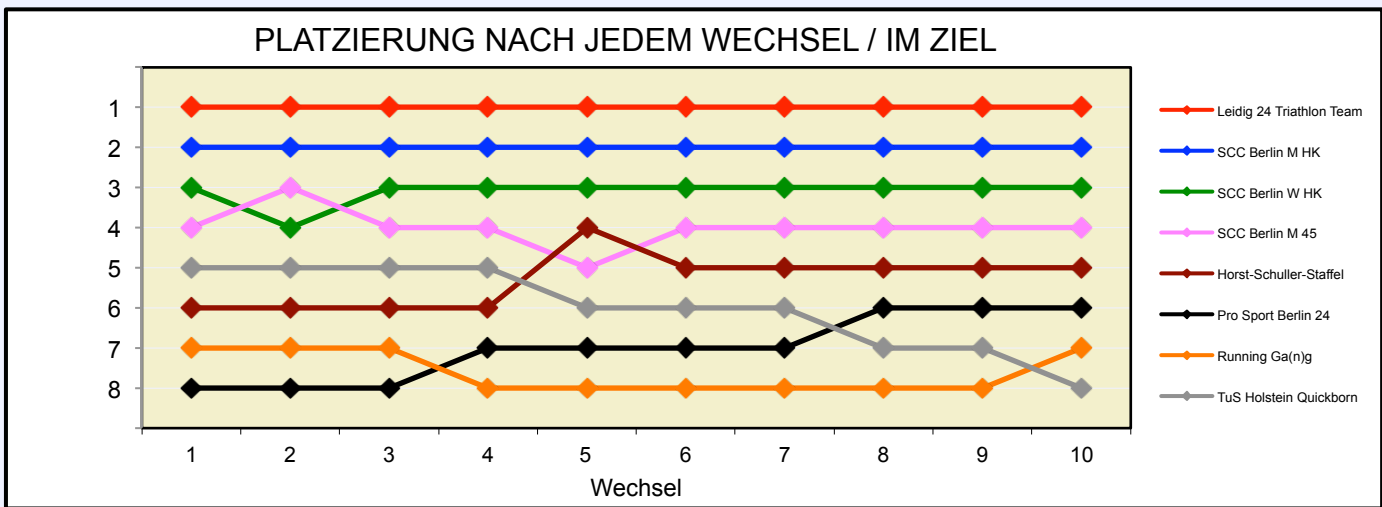

36. 100KM BERLIN-STAFFEL VERGLEICHE