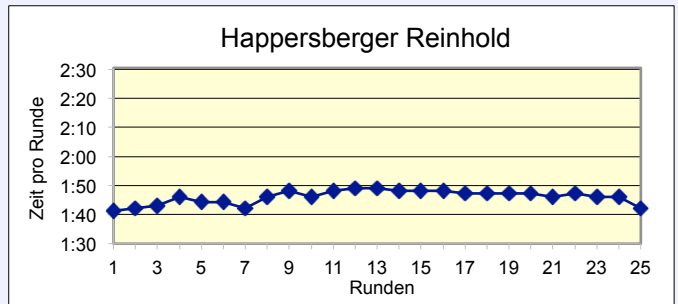

Happersberger Reinhold 1954			Kretschmer Manfred 1946			Haase Peter 1951			Hertel Klaus 1956			Klammer Ewald 1947		
	Rundenzeit	Einzelzeit	Staffelzeit	Rundenzeit	Einzelzeit	Staffelzeit	Rundenzeit	Einzelzeit	Staffelzeit	Rundenzeit	Einzelzeit	Staffelzeit	Rundenzeit	Einzelzeit	Staffelzeit
1	1:41	01:41	4:03:35	1:48	01:48	4:47:49	1:44	01:44	5:33:07	1:32	01:32	6:19:52	1:50	01:50	7:00:43
2	1:42	03:23	4:05:17	1:48	03:36	4:49:37	1:51	03:35	5:34:58	1:36	03:08	6:21:28	1:48	03:38	7:02:31
3	1:43	05:06	4:07:00	1:48	05:24	4:51:25	1:48	05:23	5:36:46	1:37	04:45	6:23:05	1:48	05:26	7:04:19
4	1:46	06:52	4:08:46	1:49	07:13	4:53:14	1:51	07:14	5:38:37	1:38	06:23	6:24:43	1:48	07:14	7:06:07
5	1:44	08:36	4:10:30	1:51	09:04	4:55:05	1:49	09:03	5:40:26	1:38	08:01	6:26:21	1:51	09:05	7:07:58
6	1:44	10:20	4:12:14	1:48	10:52	4:56:53	1:49	10:52	5:42:15	1:38	09:39	6:27:59	1:50	10:55	7:09:48
7	1:42	12:02	4:13:56	1:49	12:41	4:58:42	1:51	12:43	5:44:06	1:35	11:14	6:29:34	1:51	12:46	7:11:39
8	1:46	13:48	4:15:42	1:48	14:29	5:00:30	1:51	14:34	5:45:57	1:36	12:50	6:31:10	1:51	14:37	7:13:30
9	1:48	15:36	4:17:30	1:48	16:17	5:02:18	1:51	16:25	5:47:48	1:37	14:27	6:32:47	1:52	16:29	7:15:22
10	1:46	17:22	4:19:16	1:48	18:05	5:04:06	1:53	18:18	5:49:41	1:37	16:04	6:34:24	1:50	18:19	7:17:12
11	1:48	19:10	4:21:04	1:52	19:57	5:05:58	1:51	20:09	5:51:32	1:38	17:42	6:36:02	1:53	20:12	7:19:05
12	1:49	20:59	4:22:53	1:46	21:43	5:07:44	1:52	22:01	5:53:24	1:38	19:20	6:37:40	1:55	22:07	7:21:00
13	1:49	22:48	4:24:42	1:49	23:32	5:09:33	1:53	23:54	5:55:17	1:38	20:58	6:39:18	1:56	24:03	7:22:56
14	1:48	24:36	4:26:30	1:49	25:21	5:11:22	1:56	25:50	5:57:13	1:37	22:35	6:40:55	1:56	25:59	7:24:52
15	1:48	26:24	4:28:18	1:49	27:10	5:13:11	1:55	27:45	5:59:08	1:36	24:11	6:42:31	1:58	27:57	7:26:50
16	1:48	28:12	4:30:06	1:48	28:58	5:14:59	1:56	29:41	6:01:04	1:38	25:49	6:44:09	1:58	29:55	7:28:48
17	1:47	29:59	4:31:53	1:50	30:48	5:16:49	1:53	31:34	6:02:57	1:38	27:27	6:45:47	1:57	31:52	7:30:45
18	1:47	31:46	4:33:40	1:50	32:38	5:18:39	1:55	33:29	6:04:52	1:39	29:06	6:47:26	1:58	33:50	7:32:43
19	1:47	33:33	4:35:27	1:50	34:28	5:20:29	1:56	35:25	6:06:48	1:39	30:45	6:49:05	2:00	35:50	7:34:43
20	1:47	35:20	4:37:14	1:51	36:19	5:22:20	1:56	37:21	6:08:44	1:38	32:23	6:50:43	1:58	37:48	7:36:41
21	1:46	37:06	4:39:00	1:53	38:12	5:24:13	1:56	39:17	6:10:40	1:38	34:01	6:52:21	2:00	39:48	7:38:41
22	1:47	38:53	4:40:47	1:50	40:02	5:26:03	1:57	41:14	6:12:37	1:39	35:40	6:54:00	1:59	41:47	7:40:40
23	1:46	40:39	4:42:33	1:49	41:51	5:27:52	1:59	43:13	6:14:36	1:39	37:19	6:55:39	1:59	43:46	7:42:39
24	1:46	42:25	4:44:19	1:51	43:42	5:29:43	1:58	45:11	6:16:34	1:40	38:59	6:57:19	1:58	45:44	7:44:37
25	1:42	44:07	4:46:01	1:40	45:22	5:31:23	1:46	46:57	6:18:20	1:34	40:33	6:58:53	1:54	47:38	7:46:31
Mittel:	1:45,9			1:48,9			1:52,7			1:37,3			1:54,3		WR

Kampfrichter (BLV):
Andreas & Gabi Hoffmann
Claudia Trenß

Gesamtleitung:
Claus Wilitzky
SCC Berlin

Büro / Organisation:
Gundula Kurtz
SCC Berlin

Computerauswertung:
Michael Schatz
SCC Berlin

Weltrekord in Klasse M 55 in einer Zeit von 7:46:31

36. 100KM BERLIN-STAFFEL RUNDENZEITEN

Pro Sport Berlin 24
M 55