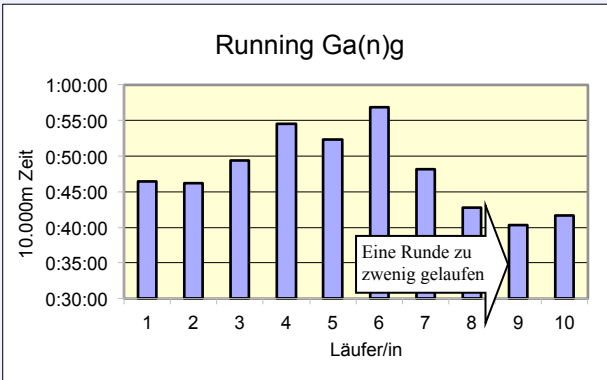

36. 100KM BERLIN-STAFFEL VERGLEICHE