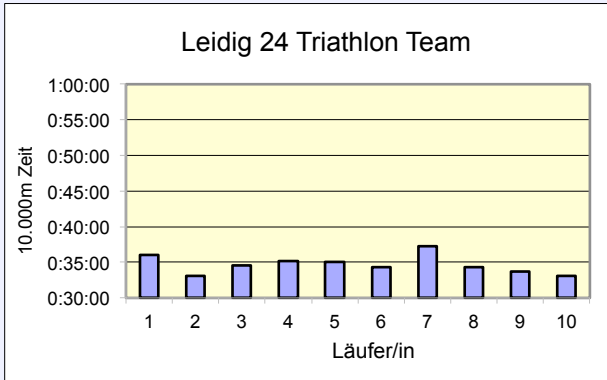

36. 100KM BERLIN-STAFFEL VERGLEICHE