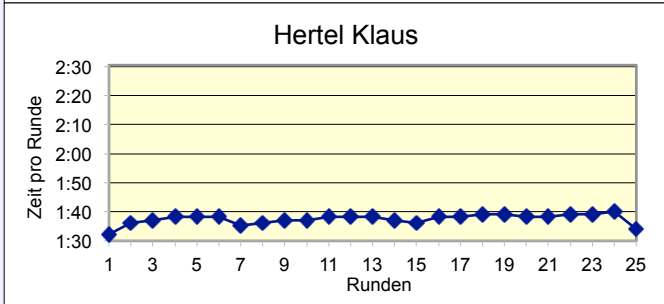

Happersberger Reinhold 1954			Kretschmer Manfred 1946			Haase Peter 1951			Hertel Klaus 1956			Klammer Ewald 1947		
	Rundenzeit	Einzelzeit	Staffelzeit	Rundenzeit	Einzelzeit	Staffelzeit	Rundenzeit	Einzelzeit	Staffelzeit	Rundenzeit	Einzelzeit	Staffelzeit	Rundenzeit	Einzelzeit	Staffelzeit
1	1:41	01:41	4:03:35	1:48	01:48	4:47:49	1:44	01:44	5:33:07	1:32	01:32	6:19:52	1:50	01:50	7:00:43
2	1:42	03:23	4:05:17	1:48	03:36	4:49:37	1:51	03:35	5:34:58	1:36	03:08	6:21:28	1:48	03:38	7:02:31
3	1:43	05:06	4:07:00	1:48	05:24	4:51:25	1:48	05:23	5:36:46	1:37	04:45	6:23:05	1:48	05:26	7:04:19
4	1:46	06:52	4:08:46	1:49	07:13	4:53:14	1:51	07:14	5:38:37	1:38	06:23	6:24:43	1:48	07:14	7:06:07
5	1:44	08:36	4:10:30	1:51	09:04	4:55:05	1:49	09:03	5:40:26	1:38	08:01	6:26:21	1:51	09:05	7:07:58
6	1:44	10:20	4:12:14	1:48	10:52	4:56:53	1:49	10:52	5:42:15	1:38	09:39	6:27:59	1:50	10:55	7:09:48
7	1:42	12:02	4:13:56	1:49	12:41	4:58:42	1:51	12:43	5:44:06	1:35	11:14	6:29:34	1:51	12:46	7:11:39
8	1:46	13:48	4:15:42	1:48	14:29	5:00:30	1:51	14:34	5:45:57	1:36	12:50	6:31:10	1:51	14:37	7:13:30
9	1:48	15:36	4:17:30	1:48	16:17	5:02:18	1:51	16:25	5:47:48	1:37	14:27	6:32:47	1:52	16:29	7:15:22
10	1:46	17:22	4:19:16	1:48	18:05	5:04:06	1:53	18:18	5:49:41	1:37	16:04	6:34:24	1:50	18:19	7:17:12
11	1:48	19:10	4:21:04	1:52	19:57	5:05:58	1:51	20:09	5:51:32	1:38	17:42	6:36:02	1:53	20:12	7:19:05
12	1:49	20:59	4:22:53	1:46	21:43	5:07:44	1:52	22:01	5:53:24	1:38	19:20	6:37:40	1:55	22:07	7:21:00
13	1:49	22:48	4:24:42	1:49	23:32	5:09:33	1:53	23:54	5:55:17	1:38	20:58	6:39:18	1:56	24:03	7:22:56
14	1:48	24:36	4:26:30	1:49	25:21	5:11:22	1:56	25:50	5:57:13	1:37	22:35	6:40:55	1:56	25:59	7:24:52
15	1:48	26:24	4:28:18	1:49	27:10	5:13:11	1:55	27:45	5:59:08	1:36	24:11	6:42:31	1:58	27:57	7:26:50
16	1:48	28:12	4:30:06	1:48	28:58	5:14:59	1:56	29:41	6:01:04	1:38	25:49	6:44:09	1:58	29:55	7:28:48
17	1:47	29:59	4:31:53	1:50	30:48	5:16:49	1:53	31:34	6:02:57	1:38	27:27	6:45:47	1:57	31:52	7:30:45
18	1:47	31:46	4:33:40	1:50	32:38	5:18:39	1:55	33:29	6:04:52	1:39	29:06	6:47:26	1:58	33:50	7:32:43
19	1:47	33:33	4:35:27	1:50	34:28	5:20:29	1:56	35:25	6:06:48	1:39	30:45	6:49:05	2:00	35:50	7:34:43
20	1:47	35:20	4:37:14	1:51	36:19	5:22:20	1:56	37:21	6:08:44	1:38	32:23	6:50:43	1:58	37:48	7:36:41
21	1:46	37:06	4:39:00	1:53	38:12	5:24:13	1:56	39:17	6:10:40	1:38	34:01	6:52:21	2:00	39:48	7:38:41
22	1:47	38:53	4:40:47	1:50	40:02	5:26:03	1:57	41:14	6:12:37	1:39	35:40	6:54:00	1:59	41:47	7:40:40
23	1:46	40:39	4:42:33	1:49	41:51	5:27:52	1:59	43:13	6:14:36	1:39	37:19	6:55:39	1:59	43:46	7:42:39
24	1:46	42:25	4:44:19	1:51	43:42	5:29:43	1:58	45:11	6:16:34	1:40	38:59	6:57:19	1:58	45:44	7:44:37
25	1:42	44:07	4:46:01	1:40	45:22	5:31:23	1:46	46:57	6:18:20	1:34	40:33	6:58:53	1:54	47:38	7:46:31
Mittel:	1:45,9			1:48,9			1:52,7			1:37,3			1:54,3		WR

Kampfrichter (BLV):
Andreas & Gabi Hoffmann
Claudia Trenß

Gesamtleitung:
Claus Wilitzky
SCC Berlin

Büro / Organisation:
Gundula Kurtz
SCC Berlin

Computerauswertung:
Michael Schatz
SCC Berlin

Weltrekord in Klasse M 55 in einer Zeit von 7:46:31

36. 100KM BERLIN-STAFFEL RUNDENZEITEN

Pro Sport Berlin 24
M 55