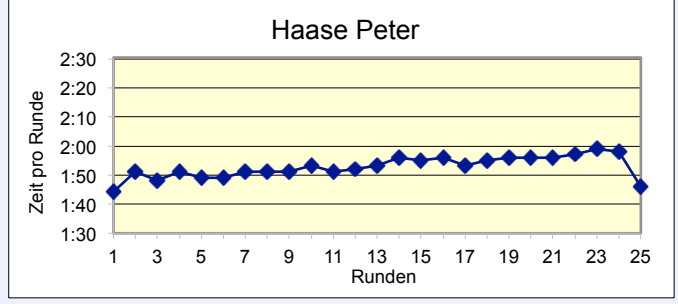

Happersberger Reinhold 1954			Kretschmer Manfred 1946			Haase Peter 1951			Hertel Klaus 1956			Klammer Ewald 1947		
	Rundenzeit	Einzelzeit	Staffelzeit	Rundenzeit	Einzelzeit	Staffelzeit	Rundenzeit	Einzelzeit	Staffelzeit	Rundenzeit	Einzelzeit	Staffelzeit	Rundenzeit	Einzelzeit	Staffelzeit
1	1:41	01:41	4:03:35	1:48	01:48	4:47:49	1:44	01:44	5:33:07	1:32	01:32	6:19:52	1:50	01:50	7:00:43
2	1:42	03:23	4:05:17	1:48	03:36	4:49:37	1:51	03:35	5:34:58	1:36	03:08	6:21:28	1:48	03:38	7:02:31
3	1:43	05:06	4:07:00	1:48	05:24	4:51:25	1:48	05:23	5:36:46	1:37	04:45	6:23:05	1:48	05:26	7:04:19
4	1:46	06:52	4:08:46	1:49	07:13	4:53:14	1:51	07:14	5:38:37	1:38	06:23	6:24:43	1:48	07:14	7:06:07
5	1:44	08:36	4:10:30	1:51	09:04	4:55:05	1:49	09:03	5:40:26	1:38	08:01	6:26:21	1:51	09:05	7:07:58
6	1:44	10:20	4:12:14	1:48	10:52	4:56:53	1:49	10:52	5:42:15	1:38	09:39	6:27:59	1:50	10:55	7:09:48
7	1:42	12:02	4:13:56	1:49	12:41	4:58:42	1:51	12:43	5:44:06	1:35	11:14	6:29:34	1:51	12:46	7:11:39
8	1:46	13:48	4:15:42	1:48	14:29	5:00:30	1:51	14:34	5:45:57	1:36	12:50	6:31:10	1:51	14:37	7:13:30
9	1:48	15:36	4:17:30	1:48	16:17	5:02:18	1:51	16:25	5:47:48	1:37	14:27	6:32:47	1:52	16:29	7:15:22
10	1:46	17:22	4:19:16	1:48	18:05	5:04:06	1:53	18:18	5:49:41	1:37	16:04	6:34:24	1:50	18:19	7:17:12
11	1:48	19:10	4:21:04	1:52	19:57	5:05:58	1:51	20:09	5:51:32	1:38	17:42	6:36:02	1:53	20:12	7:19:05
12	1:49	20:59	4:22:53	1:46	21:43	5:07:44	1:52	22:01	5:53:24	1:38	19:20	6:37:40	1:55	22:07	7:21:00
13	1:49	22:48	4:24:42	1:49	23:32	5:09:33	1:53	23:54	5:55:17	1:38	20:58	6:39:18	1:56	24:03	7:22:56
14	1:48	24:36	4:26:30	1:49	25:21	5:11:22	1:56	25:50	5:57:13	1:37	22:35	6:40:55	1:56	25:59	7:24:52
15	1:48	26:24	4:28:18	1:49	27:10	5:13:11	1:55	27:45	5:59:08	1:36	24:11	6:42:31	1:58	27:57	7:26:50
16	1:48	28:12	4:30:06	1:48	28:58	5:14:59	1:56	29:41	6:01:04	1:38	25:49	6:44:09	1:58	29:55	7:28:48
17	1:47	29:59	4:31:53	1:50	30:48	5:16:49	1:53	31:34	6:02:57	1:38	27:27	6:45:47	1:57	31:52	7:30:45
18	1:47	31:46	4:33:40	1:50	32:38	5:18:39	1:55	33:29	6:04:52	1:39	29:06	6:47:26	1:58	33:50	7:32:43
19	1:47	33:33	4:35:27	1:50	34:28	5:20:29	1:56	35:25	6:06:48	1:39	30:45	6:49:05	2:00	35:50	7:34:43
20	1:47	35:20	4:37:14	1:51	36:19	5:22:20	1:56	37:21	6:08:44	1:38	32:23	6:50:43	1:58	37:48	7:36:41
21	1:46	37:06	4:39:00	1:53	38:12	5:24:13	1:56	39:17	6:10:40	1:38	34:01	6:52:21	2:00	39:48	7:38:41
22	1:47	38:53	4:40:47	1:50	40:02	5:26:03	1:57	41:14	6:12:37	1:39	35:40	6:54:00	1:59	41:47	7:40:40
23	1:46	40:39	4:42:33	1:49	41:51	5:27:52	1:59	43:13	6:14:36	1:39	37:19	6:55:39	1:59	43:46	7:42:39
24	1:46	42:25	4:44:19	1:51	43:42	5:29:43	1:58	45:11	6:16:34	1:40	38:59	6:57:19	1:58	45:44	7:44:37
25	1:42	44:07	4:46:01	1:40	45:22	5:31:23	1:46	46:57	6:18:20	1:34	40:33	6:58:53	1:54	47:38	7:46:31
Mittel:	1:45,9			1:48,9			1:52,7			1:37,3			1:54,3		WR

Kampfrichter (BLV):
Andreas & Gabi Hoffmann
Claudia Trenß

Gesamtleitung:
Claus Wilitzky
SCC Berlin

Büro / Organisation:
Gundula Kurtz
SCC Berlin

Computerauswertung:
Michael Schatz
SCC Berlin

Weltrekord in Klasse M 55 in einer Zeit von 7:46:31

36. 100KM BERLIN-STAFFEL RUNDENZEITEN

Pro Sport Berlin 24
M 55