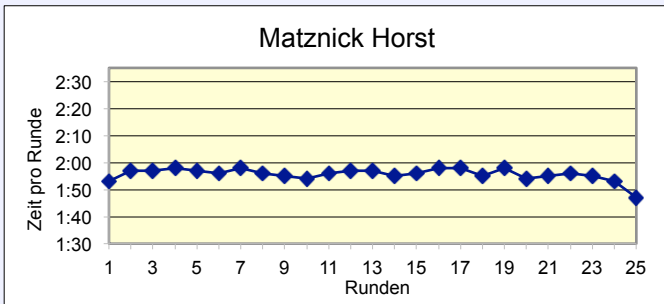

Happersberger Reinhold 1954			Kretschmer Manfred 1946			Haase Peter 1951			Hertel Klaus 1956			Klammer Ewald 1947		
	Rundenzeit	Einzelzeit	Staffelzeit	Rundenzeit	Einzelzeit	Staffelzeit	Rundenzeit	Einzelzeit	Staffelzeit	Rundenzeit	Einzelzeit	Staffelzeit	Rundenzeit	Einzelzeit	Staffelzeit
1	1:41	01:41	4:03:35	1:48	01:48	4:47:49	1:44	01:44	5:33:07	1:32	01:32	6:19:52	1:50	01:50	7:00:43
2	1:42	03:23	4:05:17	1:48	03:36	4:49:37	1:51	03:35	5:34:58	1:36	03:08	6:21:28	1:48	03:38	7:02:31
3	1:43	05:06	4:07:00	1:48	05:24	4:51:25	1:48	05:23	5:36:46	1:37	04:45	6:23:05	1:48	05:26	7:04:19
4	1:46	06:52	4:08:46	1:49	07:13	4:53:14	1:51	07:14	5:38:37	1:38	06:23	6:24:43	1:48	07:14	7:06:07
5	1:44	08:36	4:10:30	1:51	09:04	4:55:05	1:49	09:03	5:40:26	1:38	08:01	6:26:21	1:51	09:05	7:07:58
6	1:44	10:20	4:12:14	1:48	10:52	4:56:53	1:49	10:52	5:42:15	1:38	09:39	6:27:59	1:50	10:55	7:09:48
7	1:42	12:02	4:13:56	1:49	12:41	4:58:42	1:51	12:43	5:44:06	1:35	11:14	6:29:34	1:51	12:46	7:11:39
8	1:46	13:48	4:15:42	1:48	14:29	5:00:30	1:51	14:34	5:45:57	1:36	12:50	6:31:10	1:51	14:37	7:13:30
9	1:48	15:36	4:17:30	1:48	16:17	5:02:18	1:51	16:25	5:47:48	1:37	14:27	6:32:47	1:52	16:29	7:15:22
10	1:46	17:22	4:19:16	1:48	18:05	5:04:06	1:53	18:18	5:49:41	1:37	16:04	6:34:24	1:50	18:19	7:17:12
11	1:48	19:10	4:21:04	1:52	19:57	5:05:58	1:51	20:09	5:51:32	1:38	17:42	6:36:02	1:53	20:12	7:19:05
12	1:49	20:59	4:22:53	1:46	21:43	5:07:44	1:52	22:01	5:53:24	1:38	19:20	6:37:40	1:55	22:07	7:21:00
13	1:49	22:48	4:24:42	1:49	23:32	5:09:33	1:53	23:54	5:55:17	1:38	20:58	6:39:18	1:56	24:03	7:22:56
14	1:48	24:36	4:26:30	1:49	25:21	5:11:22	1:56	25:50	5:57:13	1:37	22:35	6:40:55	1:56	25:59	7:24:52
15	1:48	26:24	4:28:18	1:49	27:10	5:13:11	1:55	27:45	5:59:08	1:36	24:11	6:42:31	1:58	27:57	7:26:50
16	1:48	28:12	4:30:06	1:48	28:58	5:14:59	1:56	29:41	6:01:04	1:38	25:49	6:44:09	1:58	29:55	7:28:48
17	1:47	29:59	4:31:53	1:50	30:48	5:16:49	1:53	31:34	6:02:57	1:38	27:27	6:45:47	1:57	31:52	7:30:45
18	1:47	31:46	4:33:40	1:50	32:38	5:18:39	1:55	33:29	6:04:52	1:39	29:06	6:47:26	1:58	33:50	7:32:43
19	1:47	33:33	4:35:27	1:50	34:28	5:20:29	1:56	35:25	6:06:48	1:39	30:45	6:49:05	2:00	35:50	7:34:43
20	1:47	35:20	4:37:14	1:51	36:19	5:22:20	1:56	37:21	6:08:44	1:38	32:23	6:50:43	1:58	37:48	7:36:41
21	1:46	37:06	4:39:00	1:53	38:12	5:24:13	1:56	39:17	6:10:40	1:38	34:01	6:52:21	2:00	39:48	7:38:41
22	1:47	38:53	4:40:47	1:50	40:02	5:26:03	1:57	41:14	6:12:37	1:39	35:40	6:54:00	1:59	41:47	7:40:40
23	1:46	40:39	4:42:33	1:49	41:51	5:27:52	1:59	43:13	6:14:36	1:39	37:19	6:55:39	1:59	43:46	7:42:39
24	1:46	42:25	4:44:19	1:51	43:42	5:29:43	1:58	45:11	6:16:34	1:40	38:59	6:57:19	1:58	45:44	7:44:37
25	1:42	44:07	4:46:01	1:40	45:22	5:31:23	1:46	46:57	6:18:20	1:34	40:33	6:58:53	1:54	47:38	7:46:31
Mittel:	1:45,9			1:48,9			1:52,7			1:37,3			1:54,3		WR

Kampfrichter (BLV):
Andreas & Gabi Hoffmann
Claudia Trenß

Gesamtleitung:
Claus Wilitzky
SCC Berlin

Büro / Organisation:
Gundula Kurtz
SCC Berlin

Computerauswertung:
Michael Schatz
SCC Berlin

Weltrekord in Klasse M 55 in einer Zeit von 7:46:31

36. 100KM BERLIN-STAFFEL RUNDENZEITEN

Pro Sport Berlin 24
M 55