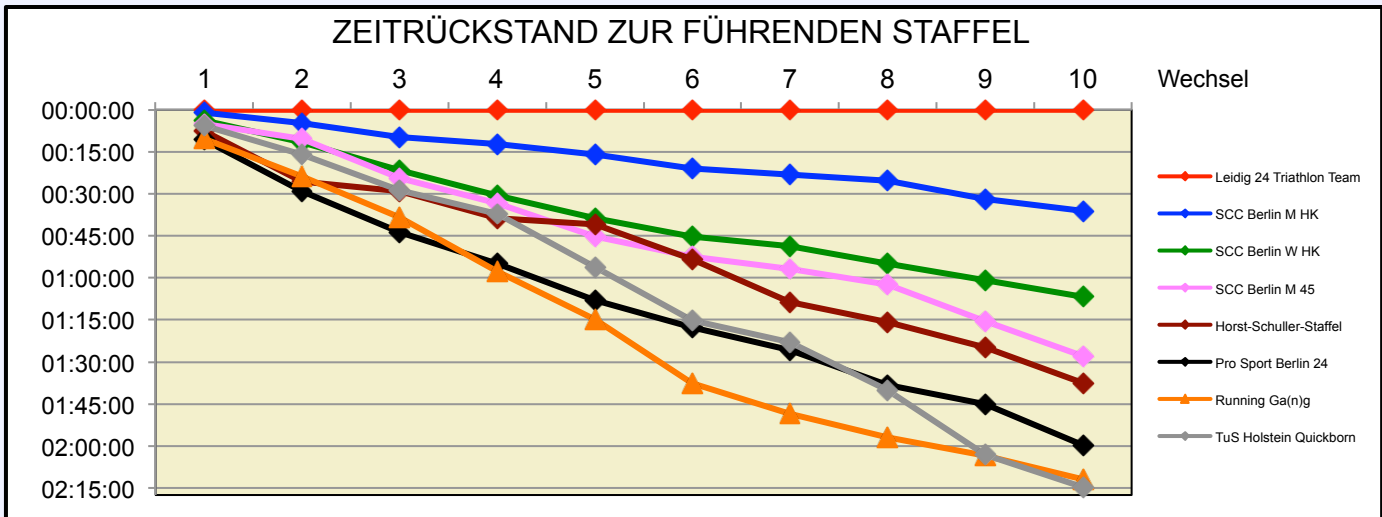

36. 100KM BERLIN-STAFFEL VERGLEICHE