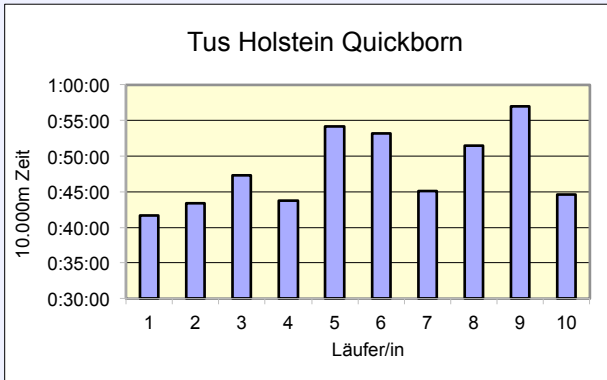

36. 100KM BERLIN-STAFFEL VERGLEICHE