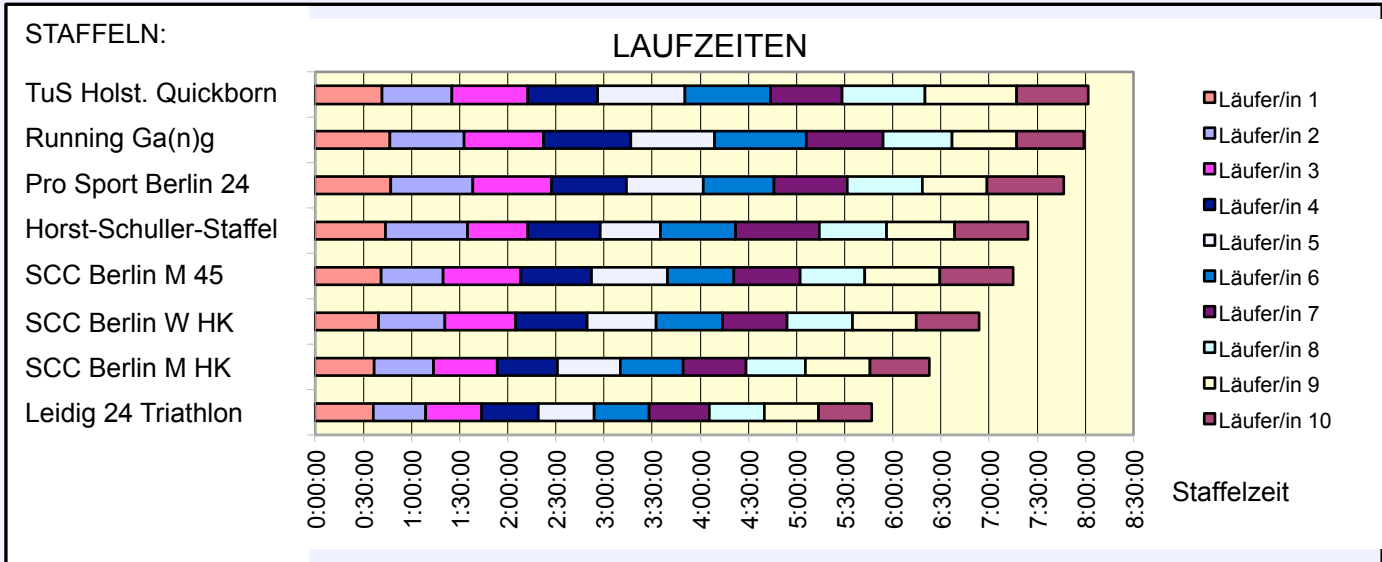

36. 100KM BERLIN-STAFFEL VERGLEICHE