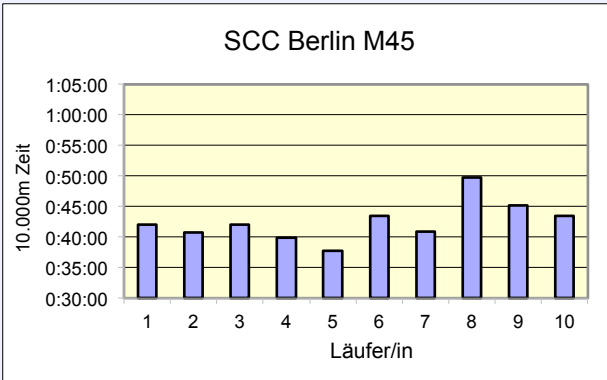

36. 100KM BERLIN-STAFFEL VERGLEICHE