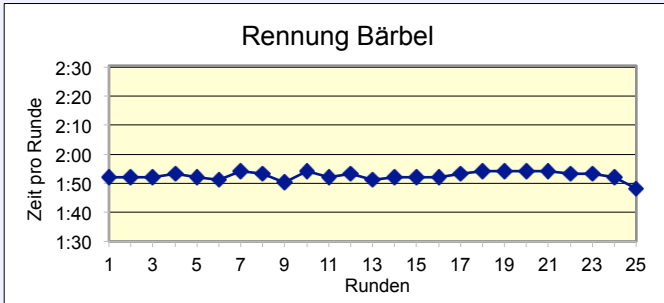

Happersberger Reinhold 1954			Kretschmer Manfred 1946			Haase Peter 1951			Hertel Klaus 1956			Klammer Ewald 1947		
	Rundenzeit	Einzelzeit	Staffelzeit	Rundenzeit	Einzelzeit	Staffelzeit	Rundenzeit	Einzelzeit	Staffelzeit	Rundenzeit	Einzelzeit	Staffelzeit	Rundenzeit	Einzelzeit	Staffelzeit
1	1:41	01:41	4:03:35	1:48	01:48	4:47:49	1:44	01:44	5:33:07	1:32	01:32	6:19:52	1:50	01:50	7:00:43
2	1:42	03:23	4:05:17	1:48	03:36	4:49:37	1:51	03:35	5:34:58	1:36	03:08	6:21:28	1:48	03:38	7:02:31
3	1:43	05:06	4:07:00	1:48	05:24	4:51:25	1:48	05:23	5:36:46	1:37	04:45	6:23:05	1:48	05:26	7:04:19
4	1:46	06:52	4:08:46	1:49	07:13	4:53:14	1:51	07:14	5:38:37	1:38	06:23	6:24:43	1:48	07:14	7:06:07
5	1:44	08:36	4:10:30	1:51	09:04	4:55:05	1:49	09:03	5:40:26	1:38	08:01	6:26:21	1:51	09:05	7:07:58
6	1:44	10:20	4:12:14	1:48	10:52	4:56:53	1:49	10:52	5:42:15	1:38	09:39	6:27:59	1:50	10:55	7:09:48
7	1:42	12:02	4:13:56	1:49	12:41	4:58:42	1:51	12:43	5:44:06	1:35	11:14	6:29:34	1:51	12:46	7:11:39
8	1:46	13:48	4:15:42	1:48	14:29	5:00:30	1:51	14:34	5:45:57	1:36	12:50	6:31:10	1:51	14:37	7:13:30
9	1:48	15:36	4:17:30	1:48	16:17	5:02:18	1:51	16:25	5:47:48	1:37	14:27	6:32:47	1:52	16:29	7:15:22
10	1:46	17:22	4:19:16	1:48	18:05	5:04:06	1:53	18:18	5:49:41	1:37	16:04	6:34:24	1:50	18:19	7:17:12
11	1:48	19:10	4:21:04	1:52	19:57	5:05:58	1:51	20:09	5:51:32	1:38	17:42	6:36:02	1:53	20:12	7:19:05
12	1:49	20:59	4:22:53	1:46	21:43	5:07:44	1:52	22:01	5:53:24	1:38	19:20	6:37:40	1:55	22:07	7:21:00
13	1:49	22:48	4:24:42	1:49	23:32	5:09:33	1:53	23:54	5:55:17	1:38	20:58	6:39:18	1:56	24:03	7:22:56
14	1:48	24:36	4:26:30	1:49	25:21	5:11:22	1:56	25:50	5:57:13	1:37	22:35	6:40:55	1:56	25:59	7:24:52
15	1:48	26:24	4:28:18	1:49	27:10	5:13:11	1:55	27:45	5:59:08	1:36	24:11	6:42:31	1:58	27:57	7:26:50
16	1:48	28:12	4:30:06	1:48	28:58	5:14:59	1:56	29:41	6:01:04	1:38	25:49	6:44:09	1:58	29:55	7:28:48
17	1:47	29:59	4:31:53	1:50	30:48	5:16:49	1:53	31:34	6:02:57	1:38	27:27	6:45:47	1:57	31:52	7:30:45
18	1:47	31:46	4:33:40	1:50	32:38	5:18:39	1:55	33:29	6:04:52	1:39	29:06	6:47:26	1:58	33:50	7:32:43
19	1:47	33:33	4:35:27	1:50	34:28	5:20:29	1:56	35:25	6:06:48	1:39	30:45	6:49:05	2:00	35:50	7:34:43
20	1:47	35:20	4:37:14	1:51	36:19	5:22:20	1:56	37:21	6:08:44	1:38	32:23	6:50:43	1:58	37:48	7:36:41
21	1:46	37:06	4:39:00	1:53	38:12	5:24:13	1:56	39:17	6:10:40	1:38	34:01	6:52:21	2:00	39:48	7:38:41
22	1:47	38:53	4:40:47	1:50	40:02	5:26:03	1:57	41:14	6:12:37	1:39	35:40	6:54:00	1:59	41:47	7:40:40
23	1:46	40:39	4:42:33	1:49	41:51	5:27:52	1:59	43:13	6:14:36	1:39	37:19	6:55:39	1:59	43:46	7:42:39
24	1:46	42:25	4:44:19	1:51	43:42	5:29:43	1:58	45:11	6:16:34	1:40	38:59	6:57:19	1:58	45:44	7:44:37
25	1:42	44:07	4:46:01	1:40	45:22	5:31:23	1:46	46:57	6:18:20	1:34	40:33	6:58:53	1:54	47:38	7:46:31
Mittel:	1:45,9			1:48,9			1:52,7			1:37,3			1:54,3		WR

Kampfrichter (BLV):
Andreas & Gabi Hoffmann
Claudia Trenß

Gesamtleitung:
Claus Wilitzky
SCC Berlin

Büro / Organisation:
Gundula Kurtz
SCC Berlin

Computerauswertung:
Michael Schatz
SCC Berlin

Weltrekord in Klasse M 55 in einer Zeit von 7:46:31

36. 100KM BERLIN-STAFFEL RUNDENZEITEN

Pro Sport Berlin 24
M 55