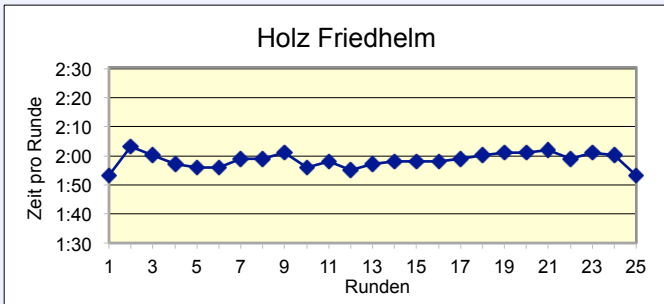

Happersberger Reinhold 1954			Kretschmer Manfred 1946			Haase Peter 1951			Hertel Klaus 1956			Klammer Ewald 1947		
	Rundenzeit	Einzelzeit	Staffelzeit	Rundenzeit	Einzelzeit	Staffelzeit	Rundenzeit	Einzelzeit	Staffelzeit	Rundenzeit	Einzelzeit	Staffelzeit	Rundenzeit	Einzelzeit	Staffelzeit
1	1:41	01:41	4:03:35	1:48	01:48	4:47:49	1:44	01:44	5:33:07	1:32	01:32	6:19:52	1:50	01:50	7:00:43
2	1:42	03:23	4:05:17	1:48	03:36	4:49:37	1:51	03:35	5:34:58	1:36	03:08	6:21:28	1:48	03:38	7:02:31
3	1:43	05:06	4:07:00	1:48	05:24	4:51:25	1:48	05:23	5:36:46	1:37	04:45	6:23:05	1:48	05:26	7:04:19
4	1:46	06:52	4:08:46	1:49	07:13	4:53:14	1:51	07:14	5:38:37	1:38	06:23	6:24:43	1:48	07:14	7:06:07
5	1:44	08:36	4:10:30	1:51	09:04	4:55:05	1:49	09:03	5:40:26	1:38	08:01	6:26:21	1:51	09:05	7:07:58
6	1:44	10:20	4:12:14	1:48	10:52	4:56:53	1:49	10:52	5:42:15	1:38	09:39	6:27:59	1:50	10:55	7:09:48
7	1:42	12:02	4:13:56	1:49	12:41	4:58:42	1:51	12:43	5:44:06	1:35	11:14	6:29:34	1:51	12:46	7:11:39
8	1:46	13:48	4:15:42	1:48	14:29	5:00:30	1:51	14:34	5:45:57	1:36	12:50	6:31:10	1:51	14:37	7:13:30
9	1:48	15:36	4:17:30	1:48	16:17	5:02:18	1:51	16:25	5:47:48	1:37	14:27	6:32:47	1:52	16:29	7:15:22
10	1:46	17:22	4:19:16	1:48	18:05	5:04:06	1:53	18:18	5:49:41	1:37	16:04	6:34:24	1:50	18:19	7:17:12
11	1:48	19:10	4:21:04	1:52	19:57	5:05:58	1:51	20:09	5:51:32	1:38	17:42	6:36:02	1:53	20:12	7:19:05
12	1:49	20:59	4:22:53	1:46	21:43	5:07:44	1:52	22:01	5:53:24	1:38	19:20	6:37:40	1:55	22:07	7:21:00
13	1:49	22:48	4:24:42	1:49	23:32	5:09:33	1:53	23:54	5:55:17	1:38	20:58	6:39:18	1:56	24:03	7:22:56
14	1:48	24:36	4:26:30	1:49	25:21	5:11:22	1:56	25:50	5:57:13	1:37	22:35	6:40:55	1:56	25:59	7:24:52
15	1:48	26:24	4:28:18	1:49	27:10	5:13:11	1:55	27:45	5:59:08	1:36	24:11	6:42:31	1:58	27:57	7:26:50
16	1:48	28:12	4:30:06	1:48	28:58	5:14:59	1:56	29:41	6:01:04	1:38	25:49	6:44:09	1:58	29:55	7:28:48
17	1:47	29:59	4:31:53	1:50	30:48	5:16:49	1:53	31:34	6:02:57	1:38	27:27	6:45:47	1:57	31:52	7:30:45
18	1:47	31:46	4:33:40	1:50	32:38	5:18:39	1:55	33:29	6:04:52	1:39	29:06	6:47:26	1:58	33:50	7:32:43
19	1:47	33:33	4:35:27	1:50	34:28	5:20:29	1:56	35:25	6:06:48	1:39	30:45	6:49:05	2:00	35:50	7:34:43
20	1:47	35:20	4:37:14	1:51	36:19	5:22:20	1:56	37:21	6:08:44	1:38	32:23	6:50:43	1:58	37:48	7:36:41
21	1:46	37:06	4:39:00	1:53	38:12	5:24:13	1:56	39:17	6:10:40	1:38	34:01	6:52:21	2:00	39:48	7:38:41
22	1:47	38:53	4:40:47	1:50	40:02	5:26:03	1:57	41:14	6:12:37	1:39	35:40	6:54:00	1:59	41:47	7:40:40
23	1:46	40:39	4:42:33	1:49	41:51	5:27:52	1:59	43:13	6:14:36	1:39	37:19	6:55:39	1:59	43:46	7:42:39
24	1:46	42:25	4:44:19	1:51	43:42	5:29:43	1:58	45:11	6:16:34	1:40	38:59	6:57:19	1:58	45:44	7:44:37
25	1:42	44:07	4:46:01	1:40	45:22	5:31:23	1:46	46:57	6:18:20	1:34	40:33	6:58:53	1:54	47:38	7:46:31
Mittel:	1:45,9			1:48,9			1:52,7			1:37,3			1:54,3		WR

Kampfrichter (BLV):
Andreas & Gabi Hoffmann
Claudia Trenß

Gesamtleitung:
Claus Wilitzky
SCC Berlin

Büro / Organisation:
Gundula Kurtz
SCC Berlin

Computerauswertung:
Michael Schatz
SCC Berlin

Weltrekord in Klasse M 55 in einer Zeit von 7:46:31

36. 100KM BERLIN-STAFFEL RUNDENZEITEN

Pro Sport Berlin 24
M 55