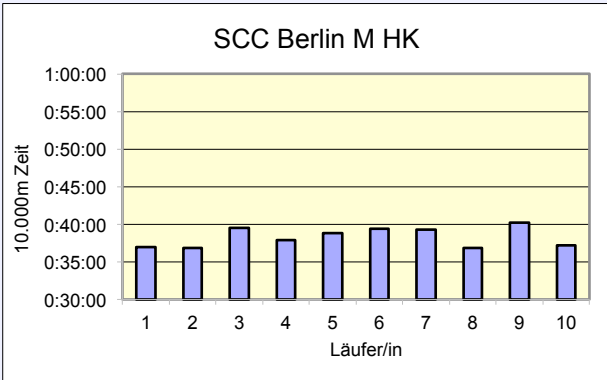

36. 100KM BERLIN-STAFFEL VERGLEICHE