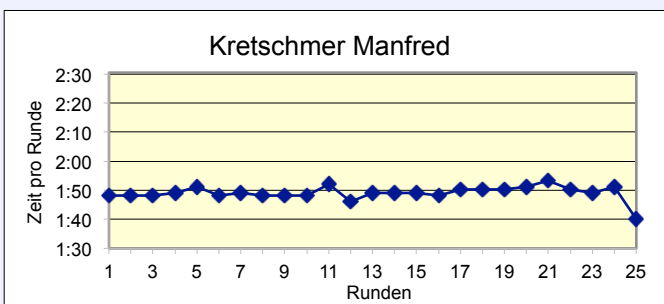

Happersberger Reinhold 1954			Kretschmer Manfred 1946			Haase Peter 1951			Hertel Klaus 1956			Klammer Ewald 1947		
	Rundenzeit	Einzelzeit	Staffelzeit	Rundenzeit	Einzelzeit	Staffelzeit	Rundenzeit	Einzelzeit	Staffelzeit	Rundenzeit	Einzelzeit	Staffelzeit	Rundenzeit	Einzelzeit	Staffelzeit
1	1:41	01:41	4:03:35	1:48	01:48	4:47:49	1:44	01:44	5:33:07	1:32	01:32	6:19:52	1:50	01:50	7:00:43
2	1:42	03:23	4:05:17	1:48	03:36	4:49:37	1:51	03:35	5:34:58	1:36	03:08	6:21:28	1:48	03:38	7:02:31
3	1:43	05:06	4:07:00	1:48	05:24	4:51:25	1:48	05:23	5:36:46	1:37	04:45	6:23:05	1:48	05:26	7:04:19
4	1:46	06:52	4:08:46	1:49	07:13	4:53:14	1:51	07:14	5:38:37	1:38	06:23	6:24:43	1:48	07:14	7:06:07
5	1:44	08:36	4:10:30	1:51	09:04	4:55:05	1:49	09:03	5:40:26	1:38	08:01	6:26:21	1:51	09:05	7:07:58
6	1:44	10:20	4:12:14	1:48	10:52	4:56:53	1:49	10:52	5:42:15	1:38	09:39	6:27:59	1:50	10:55	7:09:48
7	1:42	12:02	4:13:56	1:49	12:41	4:58:42	1:51	12:43	5:44:06	1:35	11:14	6:29:34	1:51	12:46	7:11:39
8	1:46	13:48	4:15:42	1:48	14:29	5:00:30	1:51	14:34	5:45:57	1:36	12:50	6:31:10	1:51	14:37	7:13:30
9	1:48	15:36	4:17:30	1:48	16:17	5:02:18	1:51	16:25	5:47:48	1:37	14:27	6:32:47	1:52	16:29	7:15:22
10	1:46	17:22	4:19:16	1:48	18:05	5:04:06	1:53	18:18	5:49:41	1:37	16:04	6:34:24	1:50	18:19	7:17:12
11	1:48	19:10	4:21:04	1:52	19:57	5:05:58	1:51	20:09	5:51:32	1:38	17:42	6:36:02	1:53	20:12	7:19:05
12	1:49	20:59	4:22:53	1:46	21:43	5:07:44	1:52	22:01	5:53:24	1:38	19:20	6:37:40	1:55	22:07	7:21:00
13	1:49	22:48	4:24:42	1:49	23:32	5:09:33	1:53	23:54	5:55:17	1:38	20:58	6:39:18	1:56	24:03	7:22:56
14	1:48	24:36	4:26:30	1:49	25:21	5:11:22	1:56	25:50	5:57:13	1:37	22:35	6:40:55	1:56	25:59	7:24:52
15	1:48	26:24	4:28:18	1:49	27:10	5:13:11	1:55	27:45	5:59:08	1:36	24:11	6:42:31	1:58	27:57	7:26:50
16	1:48	28:12	4:30:06	1:48	28:58	5:14:59	1:56	29:41	6:01:04	1:38	25:49	6:44:09	1:58	29:55	7:28:48
17	1:47	29:59	4:31:53	1:50	30:48	5:16:49	1:53	31:34	6:02:57	1:38	27:27	6:45:47	1:57	31:52	7:30:45
18	1:47	31:46	4:33:40	1:50	32:38	5:18:39	1:55	33:29	6:04:52	1:39	29:06	6:47:26	1:58	33:50	7:32:43
19	1:47	33:33	4:35:27	1:50	34:28	5:20:29	1:56	35:25	6:06:48	1:39	30:45	6:49:05	2:00	35:50	7:34:43
20	1:47	35:20	4:37:14	1:51	36:19	5:22:20	1:56	37:21	6:08:44	1:38	32:23	6:50:43	1:58	37:48	7:36:41
21	1:46	37:06	4:39:00	1:53	38:12	5:24:13	1:56	39:17	6:10:40	1:38	34:01	6:52:21	2:00	39:48	7:38:41
22	1:47	38:53	4:40:47	1:50	40:02	5:26:03	1:57	41:14	6:12:37	1:39	35:40	6:54:00	1:59	41:47	7:40:40
23	1:46	40:39	4:42:33	1:49	41:51	5:27:52	1:59	43:13	6:14:36	1:39	37:19	6:55:39	1:59	43:46	7:42:39
24	1:46	42:25	4:44:19	1:51	43:42	5:29:43	1:58	45:11	6:16:34	1:40	38:59	6:57:19	1:58	45:44	7:44:37
25	1:42	44:07	4:46:01	1:40	45:22	5:31:23	1:46	46:57	6:18:20	1:34	40:33	6:58:53	1:54	47:38	7:46:31
Mittel:	1:45,9			1:48,9			1:52,7			1:37,3			1:54,3		WR

Kampfrichter (BLV):
Andreas & Gabi Hoffmann
Claudia Trenß

Gesamtleitung:
Claus Wilitzky
SCC Berlin

Büro / Organisation:
Gundula Kurtz
SCC Berlin

Computerauswertung:
Michael Schatz
SCC Berlin

Weltrekord in Klasse M 55 in einer Zeit von 7:46:31

36. 100KM BERLIN-STAFFEL RUNDENZEITEN

Pro Sport Berlin 24
M 55