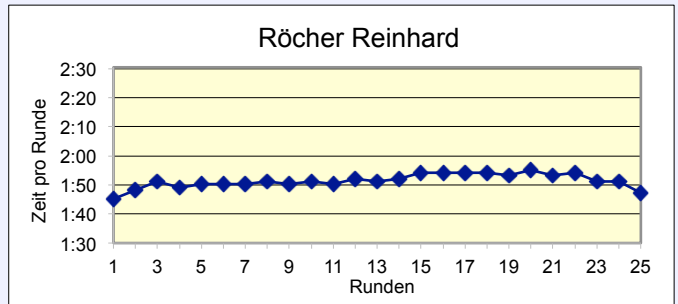

Happersberger Reinhold 1954			Kretschmer Manfred 1946			Haase Peter 1951			Hertel Klaus 1956			Klammer Ewald 1947		
	Rundenzeit	Einzelzeit	Staffelzeit	Rundenzeit	Einzelzeit	Staffelzeit	Rundenzeit	Einzelzeit	Staffelzeit	Rundenzeit	Einzelzeit	Staffelzeit	Rundenzeit	Einzelzeit	Staffelzeit
1	1:41	01:41	4:03:35	1:48	01:48	4:47:49	1:44	01:44	5:33:07	1:32	01:32	6:19:52	1:50	01:50	7:00:43
2	1:42	03:23	4:05:17	1:48	03:36	4:49:37	1:51	03:35	5:34:58	1:36	03:08	6:21:28	1:48	03:38	7:02:31
3	1:43	05:06	4:07:00	1:48	05:24	4:51:25	1:48	05:23	5:36:46	1:37	04:45	6:23:05	1:48	05:26	7:04:19
4	1:46	06:52	4:08:46	1:49	07:13	4:53:14	1:51	07:14	5:38:37	1:38	06:23	6:24:43	1:48	07:14	7:06:07
5	1:44	08:36	4:10:30	1:51	09:04	4:55:05	1:49	09:03	5:40:26	1:38	08:01	6:26:21	1:51	09:05	7:07:58
6	1:44	10:20	4:12:14	1:48	10:52	4:56:53	1:49	10:52	5:42:15	1:38	09:39	6:27:59	1:50	10:55	7:09:48
7	1:42	12:02	4:13:56	1:49	12:41	4:58:42	1:51	12:43	5:44:06	1:35	11:14	6:29:34	1:51	12:46	7:11:39
8	1:46	13:48	4:15:42	1:48	14:29	5:00:30	1:51	14:34	5:45:57	1:36	12:50	6:31:10	1:51	14:37	7:13:30
9	1:48	15:36	4:17:30	1:48	16:17	5:02:18	1:51	16:25	5:47:48	1:37	14:27	6:32:47	1:52	16:29	7:15:22
10	1:46	17:22	4:19:16	1:48	18:05	5:04:06	1:53	18:18	5:49:41	1:37	16:04	6:34:24	1:50	18:19	7:17:12
11	1:48	19:10	4:21:04	1:52	19:57	5:05:58	1:51	20:09	5:51:32	1:38	17:42	6:36:02	1:53	20:12	7:19:05
12	1:49	20:59	4:22:53	1:46	21:43	5:07:44	1:52	22:01	5:53:24	1:38	19:20	6:37:40	1:55	22:07	7:21:00
13	1:49	22:48	4:24:42	1:49	23:32	5:09:33	1:53	23:54	5:55:17	1:38	20:58	6:39:18	1:56	24:03	7:22:56
14	1:48	24:36	4:26:30	1:49	25:21	5:11:22	1:56	25:50	5:57:13	1:37	22:35	6:40:55	1:56	25:59	7:24:52
15	1:48	26:24	4:28:18	1:49	27:10	5:13:11	1:55	27:45	5:59:08	1:36	24:11	6:42:31	1:58	27:57	7:26:50
16	1:48	28:12	4:30:06	1:48	28:58	5:14:59	1:56	29:41	6:01:04	1:38	25:49	6:44:09	1:58	29:55	7:28:48
17	1:47	29:59	4:31:53	1:50	30:48	5:16:49	1:53	31:34	6:02:57	1:38	27:27	6:45:47	1:57	31:52	7:30:45
18	1:47	31:46	4:33:40	1:50	32:38	5:18:39	1:55	33:29	6:04:52	1:39	29:06	6:47:26	1:58	33:50	7:32:43
19	1:47	33:33	4:35:27	1:50	34:28	5:20:29	1:56	35:25	6:06:48	1:39	30:45	6:49:05	2:00	35:50	7:34:43
20	1:47	35:20	4:37:14	1:51	36:19	5:22:20	1:56	37:21	6:08:44	1:38	32:23	6:50:43	1:58	37:48	7:36:41
21	1:46	37:06	4:39:00	1:53	38:12	5:24:13	1:56	39:17	6:10:40	1:38	34:01	6:52:21	2:00	39:48	7:38:41
22	1:47	38:53	4:40:47	1:50	40:02	5:26:03	1:57	41:14	6:12:37	1:39	35:40	6:54:00	1:59	41:47	7:40:40
23	1:46	40:39	4:42:33	1:49	41:51	5:27:52	1:59	43:13	6:14:36	1:39	37:19	6:55:39	1:59	43:46	7:42:39
24	1:46	42:25	4:44:19	1:51	43:42	5:29:43	1:58	45:11	6:16:34	1:40	38:59	6:57:19	1:58	45:44	7:44:37
25	1:42	44:07	4:46:01	1:40	45:22	5:31:23	1:46	46:57	6:18:20	1:34	40:33	6:58:53	1:54	47:38	7:46:31
Mittel:	1:45,9			1:48,9			1:52,7			1:37,3			1:54,3		WR

Kampfrichter (BLV):
Andreas & Gabi Hoffmann
Claudia Trenß

Gesamtleitung:
Claus Wilitzky
SCC Berlin

Büro / Organisation:
Gundula Kurtz
SCC Berlin

Computerauswertung:
Michael Schatz
SCC Berlin

Weltrekord in Klasse M 55 in einer Zeit von 7:46:31

36. 100KM BERLIN-STAFFEL RUNDENZEITEN

Pro Sport Berlin 24
M 55