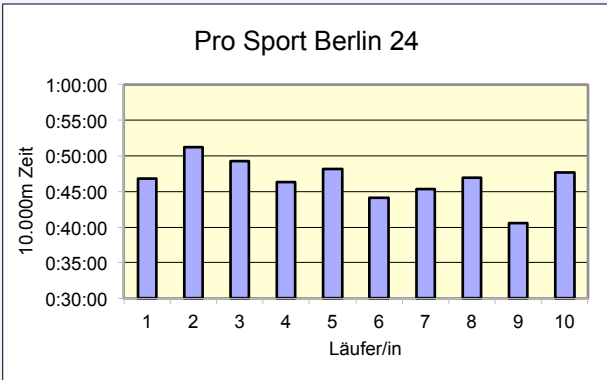

36. 100KM BERLIN-STAFFEL VERGLEICHE