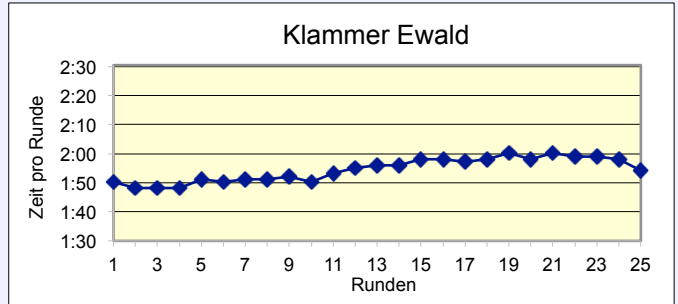

Happersberger Reinhold 1954			Kretschmer Manfred 1946			Haase Peter 1951			Hertel Klaus 1956			Klammer Ewald 1947		
	Rundenzeit	Einzelzeit	Staffelzeit	Rundenzeit	Einzelzeit	Staffelzeit	Rundenzeit	Einzelzeit	Staffelzeit	Rundenzeit	Einzelzeit	Staffelzeit	Rundenzeit	Einzelzeit	Staffelzeit
1	1:41	01:41	4:03:35	1:48	01:48	4:47:49	1:44	01:44	5:33:07	1:32	01:32	6:19:52	1:50	01:50	7:00:43
2	1:42	03:23	4:05:17	1:48	03:36	4:49:37	1:51	03:35	5:34:58	1:36	03:08	6:21:28	1:48	03:38	7:02:31
3	1:43	05:06	4:07:00	1:48	05:24	4:51:25	1:48	05:23	5:36:46	1:37	04:45	6:23:05	1:48	05:26	7:04:19
4	1:46	06:52	4:08:46	1:49	07:13	4:53:14	1:51	07:14	5:38:37	1:38	06:23	6:24:43	1:48	07:14	7:06:07
5	1:44	08:36	4:10:30	1:51	09:04	4:55:05	1:49	09:03	5:40:26	1:38	08:01	6:26:21	1:51	09:05	7:07:58
6	1:44	10:20	4:12:14	1:48	10:52	4:56:53	1:49	10:52	5:42:15	1:38	09:39	6:27:59	1:50	10:55	7:09:48
7	1:42	12:02	4:13:56	1:49	12:41	4:58:42	1:51	12:43	5:44:06	1:35	11:14	6:29:34	1:51	12:46	7:11:39
8	1:46	13:48	4:15:42	1:48	14:29	5:00:30	1:51	14:34	5:45:57	1:36	12:50	6:31:10	1:51	14:37	7:13:30
9	1:48	15:36	4:17:30	1:48	16:17	5:02:18	1:51	16:25	5:47:48	1:37	14:27	6:32:47	1:52	16:29	7:15:22
10	1:46	17:22	4:19:16	1:48	18:05	5:04:06	1:53	18:18	5:49:41	1:37	16:04	6:34:24	1:50	18:19	7:17:12
11	1:48	19:10	4:21:04	1:52	19:57	5:05:58	1:51	20:09	5:51:32	1:38	17:42	6:36:02	1:53	20:12	7:19:05
12	1:49	20:59	4:22:53	1:46	21:43	5:07:44	1:52	22:01	5:53:24	1:38	19:20	6:37:40	1:55	22:07	7:21:00
13	1:49	22:48	4:24:42	1:49	23:32	5:09:33	1:53	23:54	5:55:17	1:38	20:58	6:39:18	1:56	24:03	7:22:56
14	1:48	24:36	4:26:30	1:49	25:21	5:11:22	1:56	25:50	5:57:13	1:37	22:35	6:40:55	1:56	25:59	7:24:52
15	1:48	26:24	4:28:18	1:49	27:10	5:13:11	1:55	27:45	5:59:08	1:36	24:11	6:42:31	1:58	27:57	7:26:50
16	1:48	28:12	4:30:06	1:48	28:58	5:14:59	1:56	29:41	6:01:04	1:38	25:49	6:44:09	1:58	29:55	7:28:48
17	1:47	29:59	4:31:53	1:50	30:48	5:16:49	1:53	31:34	6:02:57	1:38	27:27	6:45:47	1:57	31:52	7:30:45
18	1:47	31:46	4:33:40	1:50	32:38	5:18:39	1:55	33:29	6:04:52	1:39	29:06	6:47:26	1:58	33:50	7:32:43
19	1:47	33:33	4:35:27	1:50	34:28	5:20:29	1:56	35:25	6:06:48	1:39	30:45	6:49:05	2:00	35:50	7:34:43
20	1:47	35:20	4:37:14	1:51	36:19	5:22:20	1:56	37:21	6:08:44	1:38	32:23	6:50:43	1:58	37:48	7:36:41
21	1:46	37:06	4:39:00	1:53	38:12	5:24:13	1:56	39:17	6:10:40	1:38	34:01	6:52:21	2:00	39:48	7:38:41
22	1:47	38:53	4:40:47	1:50	40:02	5:26:03	1:57	41:14	6:12:37	1:39	35:40	6:54:00	1:59	41:47	7:40:40
23	1:46	40:39	4:42:33	1:49	41:51	5:27:52	1:59	43:13	6:14:36	1:39	37:19	6:55:39	1:59	43:46	7:42:39
24	1:46	42:25	4:44:19	1:51	43:42	5:29:43	1:58	45:11	6:16:34	1:40	38:59	6:57:19	1:58	45:44	7:44:37
25	1:42	44:07	4:46:01	1:40	45:22	5:31:23	1:46	46:57	6:18:20	1:34	40:33	6:58:53	1:54	47:38	7:46:31
Mittel:	1:45,9			1:48,9			1:52,7			1:37,3			1:54,3		WR

Kampfrichter (BLV):
Andreas & Gabi Hoffmann
Claudia Trenß

Gesamtleitung:
Claus Wilitzky
SCC Berlin

Büro / Organisation:
Gundula Kurtz
SCC Berlin

Computerauswertung:
Michael Schatz
SCC Berlin

Weltrekord in Klasse M 55 in einer Zeit von 7:46:31

36. 100KM BERLIN-STAFFEL RUNDENZEITEN

Pro Sport Berlin 24
M 55