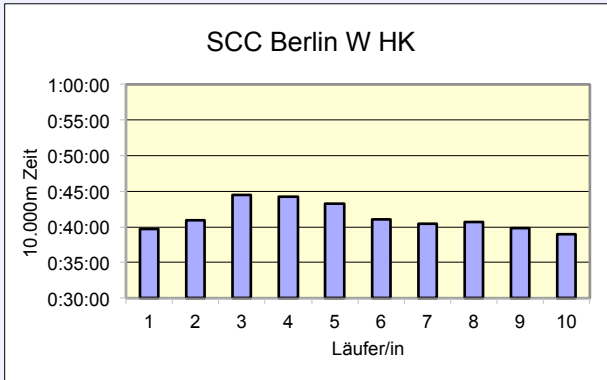

36. 100KM BERLIN-STAFFEL VERGLEICHE