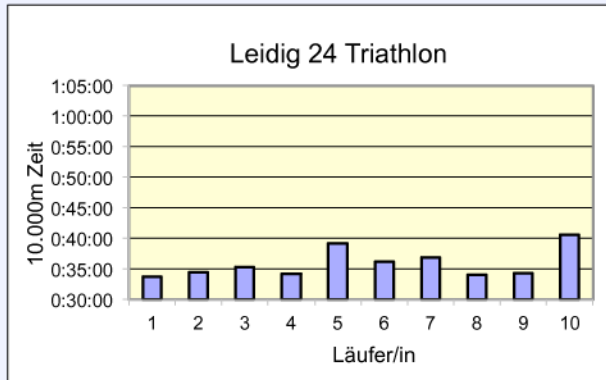

35. 100KM BERLIN-STAFFEL VERGLEICHE