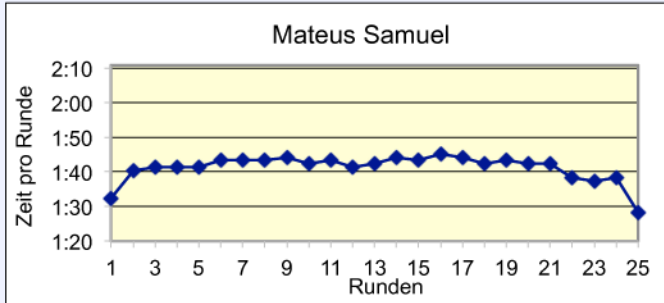

Braun-Elwert Lorenz 1960			Mannhold Oliver 1963			Beier Detlef 1955			Kubrak Gregor 1966			Weber Wolfram 1952			
Rundenzeit	Einzelzeit	Staffelzeit	Rundenzeit	Einzelzeit	Staffelzeit	Rundenzeit	Einzelzeit	Staffelzeit	Rundenzeit	Einzelzeit	Staffelzeit	Rundenzeit	Einzelzeit	Staffelzeit	
1	1:34	01:34	3:24:07	1:31	01:31	4:07:30	1:55	01:55	4:48:44	1:43	01:43	5:38:20	1:32	01:32	6:23:18
2	1:37	03:11	3:25:44	1:34	03:05	4:09:04	1:54	03:49	4:50:38	1:47	03:30	5:40:07	1:38	03:10	6:24:56
3	1:40	04:51	3:27:24	1:34	04:39	4:10:38	1:53	05:42	4:52:31	1:47	05:17	5:41:54	1:40	04:50	6:26:36
4	1:40	06:31	3:29:04	1:35	06:14	4:12:13	1:52	07:34	4:54:23	1:47	07:04	5:43:41	1:40	06:30	6:28:16
5	1:40	08:11	3:30:44	1:36	07:50	4:13:49	1:51	09:25	4:56:14	1:48	08:52	5:45:29	1:40	08:10	6:29:56
6	1:42	09:53	3:32:26	1:37	09:27	4:15:26	1:53	11:18	4:58:07	1:47	10:39	5:47:16	1:42	09:52	6:31:38
7	1:41	11:34	3:34:07	1:38	11:05	4:17:04	1:52	13:10	4:59:59	1:47	12:26	5:49:03	1:44	11:36	6:33:22
8	1:42	13:16	3:35:49	1:38	12:43	4:18:42	1:52	15:02	5:01:51	1:49	14:15	5:50:52	1:44	13:20	6:35:06
9	1:42	14:58	3:37:31	1:38	14:21	4:20:20	1:52	16:54	5:03:43	1:48	16:03	5:52:40	1:45	15:05	6:36:51
10	1:43	16:41	3:39:14	1:40	16:01	4:22:00	1:53	18:47	5:05:36	1:48	17:51	5:54:28	1:43	16:48	6:38:34
11	1:44	18:25	3:40:58	1:39	17:40	4:23:39	1:54	20:41	5:07:30	1:49	19:40	5:56:17	1:45	18:33	6:40:19
12	1:46	20:11	3:42:44	1:38	19:18	4:25:17	1:57	22:38	5:09:27	1:51	21:31	5:58:08	1:46	20:19	6:42:05
13	1:46	21:57	3:44:30	1:40	20:58	4:26:57	1:59	24:37	5:11:26	1:50	23:21	5:59:58	1:47	22:06	6:43:52
14	1:45	23:42	3:46:15	1:39	22:37	4:28:36	2:01	26:38	5:13:27	1:50	25:11	6:01:48	1:47	23:53	6:45:39
15	1:47	25:29	3:48:02	1:38	24:15	4:30:14	1:58	28:36	5:15:25	1:49	27:00	6:03:37	1:44	25:37	6:47:23
16	1:48	27:17	3:49:50	1:39	25:54	4:31:53	2:00	30:36	5:17:25	1:50	28:50	6:05:27	1:48	27:25	6:49:11
17	1:49	29:06	3:51:39	1:38	27:32	4:33:31	2:02	32:38	5:19:27	1:49	30:39	6:07:16	1:46	29:11	6:50:57
18	1:50	30:56	3:53:29	1:42	29:14	4:35:13	2:03	34:41	5:21:30	1:50	32:29	6:09:06	1:45	30:56	6:52:42
19	1:49	32:45	3:55:18	1:42	30:56	4:36:55	2:10	36:51	5:23:40	1:49	34:18	6:10:55	1:47	32:43	6:54:29
20	1:50	34:35	3:57:08	1:42	32:38	4:38:37	2:05	38:56	5:25:45	1:50	36:08	6:12:45	1:48	34:31	6:56:17
21	1:50	36:25	3:58:58	1:41	34:19	4:40:18	2:07	41:03	5:27:52	1:50	37:58	6:14:35	1:50	36:21	6:58:07
22	1:50	38:15	4:00:48	1:40	35:59	4:41:58	2:09	43:12	5:30:01	1:53	39:51	6:16:28	1:51	38:12	6:59:58
23	1:47	40:02	4:02:35	1:40	37:39	4:43:38	2:12	45:24	5:32:13	1:49	41:40	6:18:17	1:48	40:00	7:01:46
24	1:46	41:48	4:04:21	1:39	39:18	4:45:17	2:13	47:37	5:34:26	1:47	43:27	6:20:04	1:50	41:50	7:03:36
25	1:38	43:26	4:05:59	1:32	40:50	4:46:49	2:11	49:48	5:36:37	1:42	45:09	6:21:46	1:40	43:30	7:05:16
Mittel:	1:44,2			1:38,0			1:59,5			1:48,4			1:44,4		

Kampfrichter
Andreas & Gabi Hoffmann
BLV

Gesamtleitung:
Claus Wilutzky
SCC Berlin

Büro / Organisation:
Gundula Kurtz
SCC Berlin

Computerauswertung:
Michael Schatz
SCC Berlin

Erster der Klasse M45 und Gesamtvierter einer Zeit von 7:05:16

35. 100KM BERLIN-STAFFEL RUNDENZEITEN

SCC Berlin
M45