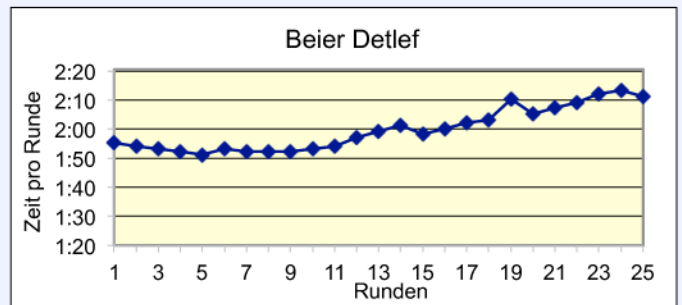

Braun-Elwert Lorenz 1960			Mannhold Oliver 1963			Beier Detlef 1955			Kubrak Gregor 1966			Weber Wolfram 1952			
Rundenzeit	Einzelzeit	Staffelzeit	Rundenzeit	Einzelzeit	Staffelzeit	Rundenzeit	Einzelzeit	Staffelzeit	Rundenzeit	Einzelzeit	Staffelzeit	Rundenzeit	Einzelzeit	Staffelzeit	
1	1:34	01:34	3:24:07	1:31	01:31	4:07:30	1:55	01:55	4:48:44	1:43	01:43	5:38:20	1:32	01:32	6:23:18
2	1:37	03:11	3:25:44	1:34	03:05	4:09:04	1:54	03:49	4:50:38	1:47	03:30	5:40:07	1:38	03:10	6:24:56
3	1:40	04:51	3:27:24	1:34	04:39	4:10:38	1:53	05:42	4:52:31	1:47	05:17	5:41:54	1:40	04:50	6:26:36
4	1:40	06:31	3:29:04	1:35	06:14	4:12:13	1:52	07:34	4:54:23	1:47	07:04	5:43:41	1:40	06:30	6:28:16
5	1:40	08:11	3:30:44	1:36	07:50	4:13:49	1:51	09:25	4:56:14	1:48	08:52	5:45:29	1:40	08:10	6:29:56
6	1:42	09:53	3:32:26	1:37	09:27	4:15:26	1:53	11:18	4:58:07	1:47	10:39	5:47:16	1:42	09:52	6:31:38
7	1:41	11:34	3:34:07	1:38	11:05	4:17:04	1:52	13:10	4:59:59	1:47	12:26	5:49:03	1:44	11:36	6:33:22
8	1:42	13:16	3:35:49	1:38	12:43	4:18:42	1:52	15:02	5:01:51	1:49	14:15	5:50:52	1:44	13:20	6:35:06
9	1:42	14:58	3:37:31	1:38	14:21	4:20:20	1:52	16:54	5:03:43	1:48	16:03	5:52:40	1:45	15:05	6:36:51
10	1:43	16:41	3:39:14	1:40	16:01	4:22:00	1:53	18:47	5:05:36	1:48	17:51	5:54:28	1:43	16:48	6:38:34
11	1:44	18:25	3:40:58	1:39	17:40	4:23:39	1:54	20:41	5:07:30	1:49	19:40	5:56:17	1:45	18:33	6:40:19
12	1:46	20:11	3:42:44	1:38	19:18	4:25:17	1:57	22:38	5:09:27	1:51	21:31	5:58:08	1:46	20:19	6:42:05
13	1:46	21:57	3:44:30	1:40	20:58	4:26:57	1:59	24:37	5:11:26	1:50	23:21	5:59:58	1:47	22:06	6:43:52
14	1:45	23:42	3:46:15	1:39	22:37	4:28:36	2:01	26:38	5:13:27	1:50	25:11	6:01:48	1:47	23:53	6:45:39
15	1:47	25:29	3:48:02	1:38	24:15	4:30:14	1:58	28:36	5:15:25	1:49	27:00	6:03:37	1:44	25:37	6:47:23
16	1:48	27:17	3:49:50	1:39	25:54	4:31:53	2:00	30:36	5:17:25	1:50	28:50	6:05:27	1:48	27:25	6:49:11
17	1:49	29:06	3:51:39	1:38	27:32	4:33:31	2:02	32:38	5:19:27	1:49	30:39	6:07:16	1:46	29:11	6:50:57
18	1:50	30:56	3:53:29	1:42	29:14	4:35:13	2:03	34:41	5:21:30	1:50	32:29	6:09:06	1:45	30:56	6:52:42
19	1:49	32:45	3:55:18	1:42	30:56	4:36:55	2:10	36:51	5:23:40	1:49	34:18	6:10:55	1:47	32:43	6:54:29
20	1:50	34:35	3:57:08	1:42	32:38	4:38:37	2:05	38:56	5:25:45	1:50	36:08	6:12:45	1:48	34:31	6:56:17
21	1:50	36:25	3:58:58	1:41	34:19	4:40:18	2:07	41:03	5:27:52	1:50	37:58	6:14:35	1:50	36:21	6:58:07
22	1:50	38:15	4:00:48	1:40	35:59	4:41:58	2:09	43:12	5:30:01	1:53	39:51	6:16:28	1:51	38:12	6:59:58
23	1:47	40:02	4:02:35	1:40	37:39	4:43:38	2:12	45:24	5:32:13	1:49	41:40	6:18:17	1:48	40:00	7:01:46
24	1:46	41:48	4:04:21	1:39	39:18	4:45:17	2:13	47:37	5:34:26	1:47	43:27	6:20:04	1:50	41:50	7:03:36
25	1:38	43:26	4:05:59	1:32	40:50	4:46:49	2:11	49:48	5:36:37	1:42	45:09	6:21:46	1:40	43:30	7:05:16
Mittel:	1:44,2			1:38,0			1:59,5			1:48,4			1:44,4		

Kampfrichter
Andreas & Gabi Hoffmann
BLV

Gesamtleitung:
Claus Wilutzky
SCC Berlin

Büro / Organisation:
Gundula Kurtz
SCC Berlin

Computerauswertung:
Michael Schatz
SCC Berlin

Erster der Klasse M45 und Gesamtvierter einer Zeit von 7:05:16

35. 100KM BERLIN-STAFFEL RUNDENZEITEN

SCC Berlin
M45