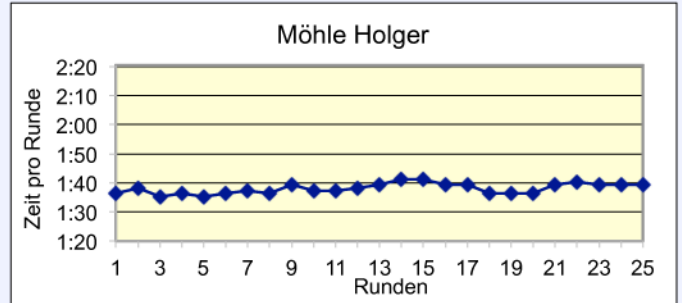

Braun-Elwert Lorenz 1960			Mannhold Oliver 1963			Beier Detlef 1955			Kubrak Gregor 1966			Weber Wolfram 1952			
Rundenzeit	Einzelzeit	Staffelzeit	Rundenzeit	Einzelzeit	Staffelzeit	Rundenzeit	Einzelzeit	Staffelzeit	Rundenzeit	Einzelzeit	Staffelzeit	Rundenzeit	Einzelzeit	Staffelzeit	
1	1:34	01:34	3:24:07	1:31	01:31	4:07:30	1:55	01:55	4:48:44	1:43	01:43	5:38:20	1:32	01:32	6:23:18
2	1:37	03:11	3:25:44	1:34	03:05	4:09:04	1:54	03:49	4:50:38	1:47	03:30	5:40:07	1:38	03:10	6:24:56
3	1:40	04:51	3:27:24	1:34	04:39	4:10:38	1:53	05:42	4:52:31	1:47	05:17	5:41:54	1:40	04:50	6:26:36
4	1:40	06:31	3:29:04	1:35	06:14	4:12:13	1:52	07:34	4:54:23	1:47	07:04	5:43:41	1:40	06:30	6:28:16
5	1:40	08:11	3:30:44	1:36	07:50	4:13:49	1:51	09:25	4:56:14	1:48	08:52	5:45:29	1:40	08:10	6:29:56
6	1:42	09:53	3:32:26	1:37	09:27	4:15:26	1:53	11:18	4:58:07	1:47	10:39	5:47:16	1:42	09:52	6:31:38
7	1:41	11:34	3:34:07	1:38	11:05	4:17:04	1:52	13:10	4:59:59	1:47	12:26	5:49:03	1:44	11:36	6:33:22
8	1:42	13:16	3:35:49	1:38	12:43	4:18:42	1:52	15:02	5:01:51	1:49	14:15	5:50:52	1:44	13:20	6:35:06
9	1:42	14:58	3:37:31	1:38	14:21	4:20:20	1:52	16:54	5:03:43	1:48	16:03	5:52:40	1:45	15:05	6:36:51
10	1:43	16:41	3:39:14	1:40	16:01	4:22:00	1:53	18:47	5:05:36	1:48	17:51	5:54:28	1:43	16:48	6:38:34
11	1:44	18:25	3:40:58	1:39	17:40	4:23:39	1:54	20:41	5:07:30	1:49	19:40	5:56:17	1:45	18:33	6:40:19
12	1:46	20:11	3:42:44	1:38	19:18	4:25:17	1:57	22:38	5:09:27	1:51	21:31	5:58:08	1:46	20:19	6:42:05
13	1:46	21:57	3:44:30	1:40	20:58	4:26:57	1:59	24:37	5:11:26	1:50	23:21	5:59:58	1:47	22:06	6:43:52
14	1:45	23:42	3:46:15	1:39	22:37	4:28:36	2:01	26:38	5:13:27	1:50	25:11	6:01:48	1:47	23:53	6:45:39
15	1:47	25:29	3:48:02	1:38	24:15	4:30:14	1:58	28:36	5:15:25	1:49	27:00	6:03:37	1:44	25:37	6:47:23
16	1:48	27:17	3:49:50	1:39	25:54	4:31:53	2:00	30:36	5:17:25	1:50	28:50	6:05:27	1:48	27:25	6:49:11
17	1:49	29:06	3:51:39	1:38	27:32	4:33:31	2:02	32:38	5:19:27	1:49	30:39	6:07:16	1:46	29:11	6:50:57
18	1:50	30:56	3:53:29	1:42	29:14	4:35:13	2:03	34:41	5:21:30	1:50	32:29	6:09:06	1:45	30:56	6:52:42
19	1:49	32:45	3:55:18	1:42	30:56	4:36:55	2:10	36:51	5:23:40	1:49	34:18	6:10:55	1:47	32:43	6:54:29
20	1:50	34:35	3:57:08	1:42	32:38	4:38:37	2:05	38:56	5:25:45	1:50	36:08	6:12:45	1:48	34:31	6:56:17
21	1:50	36:25	3:58:58	1:41	34:19	4:40:18	2:07	41:03	5:27:52	1:50	37:58	6:14:35	1:50	36:21	6:58:07
22	1:50	38:15	4:00:48	1:40	35:59	4:41:58	2:09	43:12	5:30:01	1:53	39:51	6:16:28	1:51	38:12	6:59:58
23	1:47	40:02	4:02:35	1:40	37:39	4:43:38	2:12	45:24	5:32:13	1:49	41:40	6:18:17	1:48	40:00	7:01:46
24	1:46	41:48	4:04:21	1:39	39:18	4:45:17	2:13	47:37	5:34:26	1:47	43:27	6:20:04	1:50	41:50	7:03:36
25	1:38	43:26	4:05:59	1:32	40:50	4:46:49	2:11	49:48	5:36:37	1:42	45:09	6:21:46	1:40	43:30	7:05:16
Mittel:	1:44,2			1:38,0			1:59,5			1:48,4			1:44,4		

Kampfrichter
Andreas & Gabi Hoffmann
BLV

Gesamtleitung:
Claus Wilutzky
SCC Berlin

Büro / Organisation:
Gundula Kurtz
SCC Berlin

Computerauswertung:
Michael Schatz
SCC Berlin

Erster der Klasse M45 und Gesamtvierter einer Zeit von 7:05:16

35. 100KM BERLIN-STAFFEL RUNDENZEITEN

SCC Berlin
M45