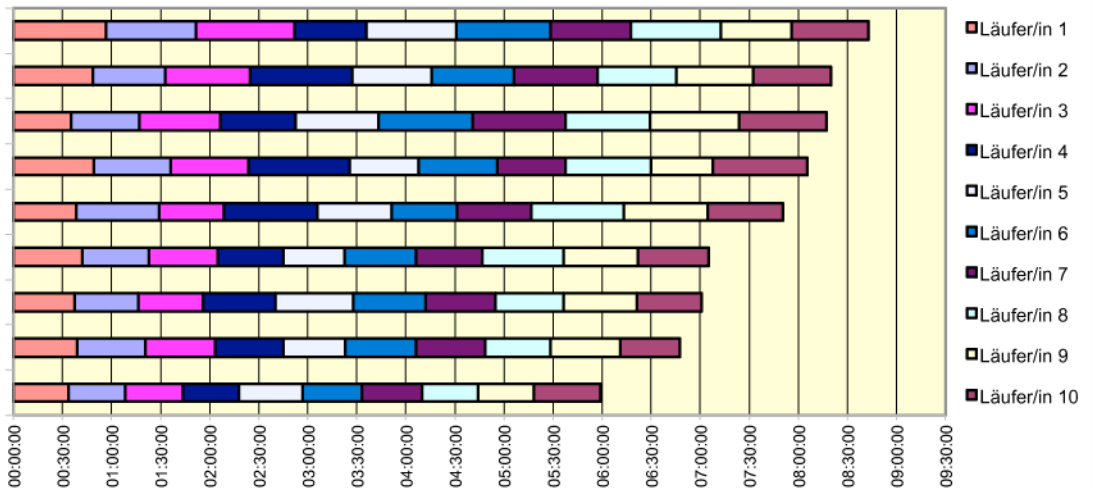

35. 100KM BERLIN-STAFFEL VERGLEICHE

STAFFELN:

TuS Holst. Quickborn
LC Stolpertruppe
Nederland
TSV Rudow 1888
Horst-Schuller-Staffel
SCC Berlin M45
SCC Berlin MHK
SCC Berlin WHK
Leidig 24 Triathlon

ZEITEN ALLER STAFFELN