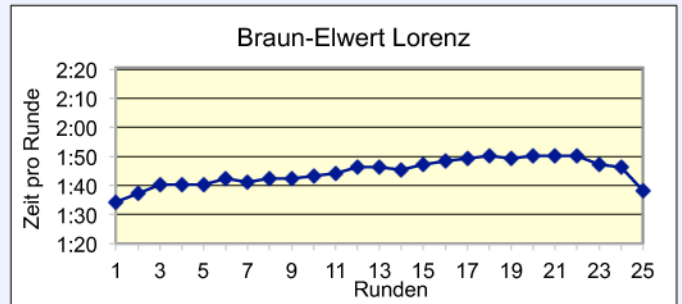

Braun-Elwert Lorenz 1960			Mannhold Oliver 1963			Beier Detlef 1955			Kubrak Gregor 1966			Weber Wolfram 1952			
Rundenzeit	Einzelzeit	Staffelzeit	Rundenzeit	Einzelzeit	Staffelzeit	Rundenzeit	Einzelzeit	Staffelzeit	Rundenzeit	Einzelzeit	Staffelzeit	Rundenzeit	Einzelzeit	Staffelzeit	
1	1:34	01:34	3:24:07	1:31	01:31	4:07:30	1:55	01:55	4:48:44	1:43	01:43	5:38:20	1:32	01:32	6:23:18
2	1:37	03:11	3:25:44	1:34	03:05	4:09:04	1:54	03:49	4:50:38	1:47	03:30	5:40:07	1:38	03:10	6:24:56
3	1:40	04:51	3:27:24	1:34	04:39	4:10:38	1:53	05:42	4:52:31	1:47	05:17	5:41:54	1:40	04:50	6:26:36
4	1:40	06:31	3:29:04	1:35	06:14	4:12:13	1:52	07:34	4:54:23	1:47	07:04	5:43:41	1:40	06:30	6:28:16
5	1:40	08:11	3:30:44	1:36	07:50	4:13:49	1:51	09:25	4:56:14	1:48	08:52	5:45:29	1:40	08:10	6:29:56
6	1:42	09:53	3:32:26	1:37	09:27	4:15:26	1:53	11:18	4:58:07	1:47	10:39	5:47:16	1:42	09:52	6:31:38
7	1:41	11:34	3:34:07	1:38	11:05	4:17:04	1:52	13:10	4:59:59	1:47	12:26	5:49:03	1:44	11:36	6:33:22
8	1:42	13:16	3:35:49	1:38	12:43	4:18:42	1:52	15:02	5:01:51	1:49	14:15	5:50:52	1:44	13:20	6:35:06
9	1:42	14:58	3:37:31	1:38	14:21	4:20:20	1:52	16:54	5:03:43	1:48	16:03	5:52:40	1:45	15:05	6:36:51
10	1:43	16:41	3:39:14	1:40	16:01	4:22:00	1:53	18:47	5:05:36	1:48	17:51	5:54:28	1:43	16:48	6:38:34
11	1:44	18:25	3:40:58	1:39	17:40	4:23:39	1:54	20:41	5:07:30	1:49	19:40	5:56:17	1:45	18:33	6:40:19
12	1:46	20:11	3:42:44	1:38	19:18	4:25:17	1:57	22:38	5:09:27	1:51	21:31	5:58:08	1:46	20:19	6:42:05
13	1:46	21:57	3:44:30	1:40	20:58	4:26:57	1:59	24:37	5:11:26	1:50	23:21	5:59:58	1:47	22:06	6:43:52
14	1:45	23:42	3:46:15	1:39	22:37	4:28:36	2:01	26:38	5:13:27	1:50	25:11	6:01:48	1:47	23:53	6:45:39
15	1:47	25:29	3:48:02	1:38	24:15	4:30:14	1:58	28:36	5:15:25	1:49	27:00	6:03:37	1:44	25:37	6:47:23
16	1:48	27:17	3:49:50	1:39	25:54	4:31:53	2:00	30:36	5:17:25	1:50	28:50	6:05:27	1:48	27:25	6:49:11
17	1:49	29:06	3:51:39	1:38	27:32	4:33:31	2:02	32:38	5:19:27	1:49	30:39	6:07:16	1:46	29:11	6:50:57
18	1:50	30:56	3:53:29	1:42	29:14	4:35:13	2:03	34:41	5:21:30	1:50	32:29	6:09:06	1:45	30:56	6:52:42
19	1:49	32:45	3:55:18	1:42	30:56	4:36:55	2:10	36:51	5:23:40	1:49	34:18	6:10:55	1:47	32:43	6:54:29
20	1:50	34:35	3:57:08	1:42	32:38	4:38:37	2:05	38:56	5:25:45	1:50	36:08	6:12:45	1:48	34:31	6:56:17
21	1:50	36:25	3:58:58	1:41	34:19	4:40:18	2:07	41:03	5:27:52	1:50	37:58	6:14:35	1:50	36:21	6:58:07
22	1:50	38:15	4:00:48	1:40	35:59	4:41:58	2:09	43:12	5:30:01	1:53	39:51	6:16:28	1:51	38:12	6:59:58
23	1:47	40:02	4:02:35	1:40	37:39	4:43:38	2:12	45:24	5:32:13	1:49	41:40	6:18:17	1:48	40:00	7:01:46
24	1:46	41:48	4:04:21	1:39	39:18	4:45:17	2:13	47:37	5:34:26	1:47	43:27	6:20:04	1:50	41:50	7:03:36
25	1:38	43:26	4:05:59	1:32	40:50	4:46:49	2:11	49:48	5:36:37	1:42	45:09	6:21:46	1:40	43:30	7:05:16
Mittel:	1:44,2			1:38,0			1:59,5			1:48,4			1:44,4		

Kampfrichter
Andreas & Gabi Hoffmann
BLV

Gesamtleitung:
Claus Wilutzky
SCC Berlin

Büro / Organisation:
Gundula Kurtz
SCC Berlin

Computerauswertung:
Michael Schatz
SCC Berlin

Erster der Klasse M45 und Gesamtvierter einer Zeit von 7:05:16

35. 100KM BERLIN-STAFFEL RUNDENZEITEN

SCC Berlin
M45