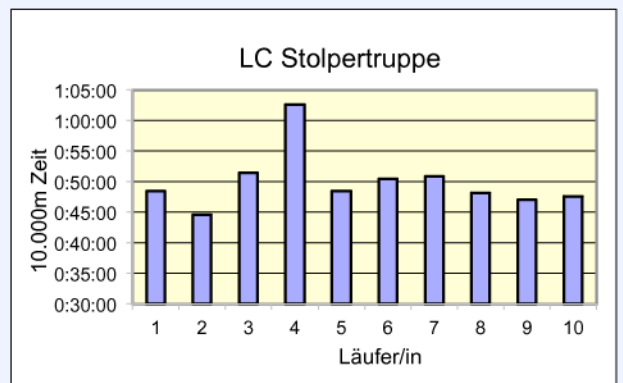

35. 100KM BERLIN-STAFFEL VERGLEICHE