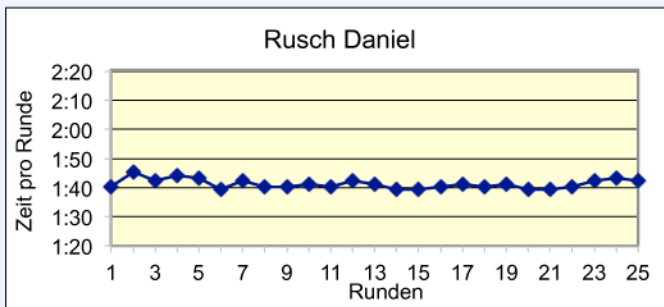

Braun-Elwert Lorenz 1960			Mannhold Oliver 1963			Beier Detlef 1955			Kubrak Gregor 1966			Weber Wolfram 1952			
Rundenzeit	Einzelzeit	Staffelzeit	Rundenzeit	Einzelzeit	Staffelzeit	Rundenzeit	Einzelzeit	Staffelzeit	Rundenzeit	Einzelzeit	Staffelzeit	Rundenzeit	Einzelzeit	Staffelzeit	
1	1:34	01:34	3:24:07	1:31	01:31	4:07:30	1:55	01:55	4:48:44	1:43	01:43	5:38:20	1:32	01:32	6:23:18
2	1:37	03:11	3:25:44	1:34	03:05	4:09:04	1:54	03:49	4:50:38	1:47	03:30	5:40:07	1:38	03:10	6:24:56
3	1:40	04:51	3:27:24	1:34	04:39	4:10:38	1:53	05:42	4:52:31	1:47	05:17	5:41:54	1:40	04:50	6:26:36
4	1:40	06:31	3:29:04	1:35	06:14	4:12:13	1:52	07:34	4:54:23	1:47	07:04	5:43:41	1:40	06:30	6:28:16
5	1:40	08:11	3:30:44	1:36	07:50	4:13:49	1:51	09:25	4:56:14	1:48	08:52	5:45:29	1:40	08:10	6:29:56
6	1:42	09:53	3:32:26	1:37	09:27	4:15:26	1:53	11:18	4:58:07	1:47	10:39	5:47:16	1:42	09:52	6:31:38
7	1:41	11:34	3:34:07	1:38	11:05	4:17:04	1:52	13:10	4:59:59	1:47	12:26	5:49:03	1:44	11:36	6:33:22
8	1:42	13:16	3:35:49	1:38	12:43	4:18:42	1:52	15:02	5:01:51	1:49	14:15	5:50:52	1:44	13:20	6:35:06
9	1:42	14:58	3:37:31	1:38	14:21	4:20:20	1:52	16:54	5:03:43	1:48	16:03	5:52:40	1:45	15:05	6:36:51
10	1:43	16:41	3:39:14	1:40	16:01	4:22:00	1:53	18:47	5:05:36	1:48	17:51	5:54:28	1:43	16:48	6:38:34
11	1:44	18:25	3:40:58	1:39	17:40	4:23:39	1:54	20:41	5:07:30	1:49	19:40	5:56:17	1:45	18:33	6:40:19
12	1:46	20:11	3:42:44	1:38	19:18	4:25:17	1:57	22:38	5:09:27	1:51	21:31	5:58:08	1:46	20:19	6:42:05
13	1:46	21:57	3:44:30	1:40	20:58	4:26:57	1:59	24:37	5:11:26	1:50	23:21	5:59:58	1:47	22:06	6:43:52
14	1:45	23:42	3:46:15	1:39	22:37	4:28:36	2:01	26:38	5:13:27	1:50	25:11	6:01:48	1:47	23:53	6:45:39
15	1:47	25:29	3:48:02	1:38	24:15	4:30:14	1:58	28:36	5:15:25	1:49	27:00	6:03:37	1:44	25:37	6:47:23
16	1:48	27:17	3:49:50	1:39	25:54	4:31:53	2:00	30:36	5:17:25	1:50	28:50	6:05:27	1:48	27:25	6:49:11
17	1:49	29:06	3:51:39	1:38	27:32	4:33:31	2:02	32:38	5:19:27	1:49	30:39	6:07:16	1:46	29:11	6:50:57
18	1:50	30:56	3:53:29	1:42	29:14	4:35:13	2:03	34:41	5:21:30	1:50	32:29	6:09:06	1:45	30:56	6:52:42
19	1:49	32:45	3:55:18	1:42	30:56	4:36:55	2:10	36:51	5:23:40	1:49	34:18	6:10:55	1:47	32:43	6:54:29
20	1:50	34:35	3:57:08	1:42	32:38	4:38:37	2:05	38:56	5:25:45	1:50	36:08	6:12:45	1:48	34:31	6:56:17
21	1:50	36:25	3:58:58	1:41	34:19	4:40:18	2:07	41:03	5:27:52	1:50	37:58	6:14:35	1:50	36:21	6:58:07
22	1:50	38:15	4:00:48	1:40	35:59	4:41:58	2:09	43:12	5:30:01	1:53	39:51	6:16:28	1:51	38:12	6:59:58
23	1:47	40:02	4:02:35	1:40	37:39	4:43:38	2:12	45:24	5:32:13	1:49	41:40	6:18:17	1:48	40:00	7:01:46
24	1:46	41:48	4:04:21	1:39	39:18	4:45:17	2:13	47:37	5:34:26	1:47	43:27	6:20:04	1:50	41:50	7:03:36
25	1:38	43:26	4:05:59	1:32	40:50	4:46:49	2:11	49:48	5:36:37	1:42	45:09	6:21:46	1:40	43:30	7:05:16
Mittel:	1:44,2			1:38,0			1:59,5			1:48,4			1:44,4		

Kampfrichter
Andreas & Gabi Hoffmann
BLV

Gesamtleitung:
Claus Wilutzky
SCC Berlin

Büro / Organisation:
Gundula Kurtz
SCC Berlin

Computerauswertung:
Michael Schatz
SCC Berlin

Erster der Klasse M45 und Gesamtvierter einer Zeit von 7:05:16

35. 100KM BERLIN-STAFFEL RUNDENZEITEN

SCC Berlin
M45