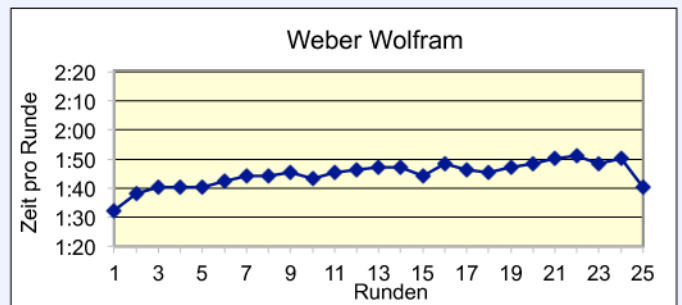

Braun-Elwert Lorenz 1960			Mannhold Oliver 1963			Beier Detlef 1955			Kubrak Gregor 1966			Weber Wolfram 1952			
Rundenzeit	Einzelzeit	Staffelzeit	Rundenzeit	Einzelzeit	Staffelzeit	Rundenzeit	Einzelzeit	Staffelzeit	Rundenzeit	Einzelzeit	Staffelzeit	Rundenzeit	Einzelzeit	Staffelzeit	
1	1:34	01:34	3:24:07	1:31	01:31	4:07:30	1:55	01:55	4:48:44	1:43	01:43	5:38:20	1:32	01:32	6:23:18
2	1:37	03:11	3:25:44	1:34	03:05	4:09:04	1:54	03:49	4:50:38	1:47	03:30	5:40:07	1:38	03:10	6:24:56
3	1:40	04:51	3:27:24	1:34	04:39	4:10:38	1:53	05:42	4:52:31	1:47	05:17	5:41:54	1:40	04:50	6:26:36
4	1:40	06:31	3:29:04	1:35	06:14	4:12:13	1:52	07:34	4:54:23	1:47	07:04	5:43:41	1:40	06:30	6:28:16
5	1:40	08:11	3:30:44	1:36	07:50	4:13:49	1:51	09:25	4:56:14	1:48	08:52	5:45:29	1:40	08:10	6:29:56
6	1:42	09:53	3:32:26	1:37	09:27	4:15:26	1:53	11:18	4:58:07	1:47	10:39	5:47:16	1:42	09:52	6:31:38
7	1:41	11:34	3:34:07	1:38	11:05	4:17:04	1:52	13:10	4:59:59	1:47	12:26	5:49:03	1:44	11:36	6:33:22
8	1:42	13:16	3:35:49	1:38	12:43	4:18:42	1:52	15:02	5:01:51	1:49	14:15	5:50:52	1:44	13:20	6:35:06
9	1:42	14:58	3:37:31	1:38	14:21	4:20:20	1:52	16:54	5:03:43	1:48	16:03	5:52:40	1:45	15:05	6:36:51
10	1:43	16:41	3:39:14	1:40	16:01	4:22:00	1:53	18:47	5:05:36	1:48	17:51	5:54:28	1:43	16:48	6:38:34
11	1:44	18:25	3:40:58	1:39	17:40	4:23:39	1:54	20:41	5:07:30	1:49	19:40	5:56:17	1:45	18:33	6:40:19
12	1:46	20:11	3:42:44	1:38	19:18	4:25:17	1:57	22:38	5:09:27	1:51	21:31	5:58:08	1:46	20:19	6:42:05
13	1:46	21:57	3:44:30	1:40	20:58	4:26:57	1:59	24:37	5:11:26	1:50	23:21	5:59:58	1:47	22:06	6:43:52
14	1:45	23:42	3:46:15	1:39	22:37	4:28:36	2:01	26:38	5:13:27	1:50	25:11	6:01:48	1:47	23:53	6:45:39
15	1:47	25:29	3:48:02	1:38	24:15	4:30:14	1:58	28:36	5:15:25	1:49	27:00	6:03:37	1:44	25:37	6:47:23
16	1:48	27:17	3:49:50	1:39	25:54	4:31:53	2:00	30:36	5:17:25	1:50	28:50	6:05:27	1:48	27:25	6:49:11
17	1:49	29:06	3:51:39	1:38	27:32	4:33:31	2:02	32:38	5:19:27	1:49	30:39	6:07:16	1:46	29:11	6:50:57
18	1:50	30:56	3:53:29	1:42	29:14	4:35:13	2:03	34:41	5:21:30	1:50	32:29	6:09:06	1:45	30:56	6:52:42
19	1:49	32:45	3:55:18	1:42	30:56	4:36:55	2:10	36:51	5:23:40	1:49	34:18	6:10:55	1:47	32:43	6:54:29
20	1:50	34:35	3:57:08	1:42	32:38	4:38:37	2:05	38:56	5:25:45	1:50	36:08	6:12:45	1:48	34:31	6:56:17
21	1:50	36:25	3:58:58	1:41	34:19	4:40:18	2:07	41:03	5:27:52	1:50	37:58	6:14:35	1:50	36:21	6:58:07
22	1:50	38:15	4:00:48	1:40	35:59	4:41:58	2:09	43:12	5:30:01	1:53	39:51	6:16:28	1:51	38:12	6:59:58
23	1:47	40:02	4:02:35	1:40	37:39	4:43:38	2:12	45:24	5:32:13	1:49	41:40	6:18:17	1:48	40:00	7:01:46
24	1:46	41:48	4:04:21	1:39	39:18	4:45:17	2:13	47:37	5:34:26	1:47	43:27	6:20:04	1:50	41:50	7:03:36
25	1:38	43:26	4:05:59	1:32	40:50	4:46:49	2:11	49:48	5:36:37	1:42	45:09	6:21:46	1:40	43:30	7:05:16
Mittel:	1:44,2			1:38,0			1:59,5			1:48,4			1:44,4		

Kampfrichter
Andreas & Gabi Hoffmann
BLV

Gesamtleitung:
Claus Wilutzky
SCC Berlin

Büro / Organisation:
Gundula Kurtz
SCC Berlin

Computerauswertung:
Michael Schatz
SCC Berlin

Erster der Klasse M45 und Gesamtvierter einer Zeit von 7:05:16

35. 100KM BERLIN-STAFFEL RUNDENZEITEN

SCC Berlin
M45