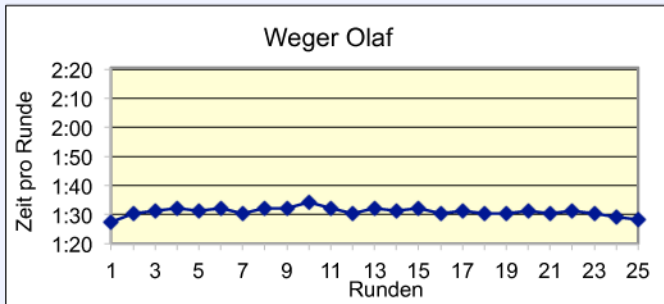

Braun-Elwert Lorenz 1960			Mannhold Oliver 1963			Beier Detlef 1955			Kubrak Gregor 1966			Weber Wolfram 1952			
Rundenzeit	Einzelzeit	Staffelzeit	Rundenzeit	Einzelzeit	Staffelzeit	Rundenzeit	Einzelzeit	Staffelzeit	Rundenzeit	Einzelzeit	Staffelzeit	Rundenzeit	Einzelzeit	Staffelzeit	
1	1:34	01:34	3:24:07	1:31	01:31	4:07:30	1:55	01:55	4:48:44	1:43	01:43	5:38:20	1:32	01:32	6:23:18
2	1:37	03:11	3:25:44	1:34	03:05	4:09:04	1:54	03:49	4:50:38	1:47	03:30	5:40:07	1:38	03:10	6:24:56
3	1:40	04:51	3:27:24	1:34	04:39	4:10:38	1:53	05:42	4:52:31	1:47	05:17	5:41:54	1:40	04:50	6:26:36
4	1:40	06:31	3:29:04	1:35	06:14	4:12:13	1:52	07:34	4:54:23	1:47	07:04	5:43:41	1:40	06:30	6:28:16
5	1:40	08:11	3:30:44	1:36	07:50	4:13:49	1:51	09:25	4:56:14	1:48	08:52	5:45:29	1:40	08:10	6:29:56
6	1:42	09:53	3:32:26	1:37	09:27	4:15:26	1:53	11:18	4:58:07	1:47	10:39	5:47:16	1:42	09:52	6:31:38
7	1:41	11:34	3:34:07	1:38	11:05	4:17:04	1:52	13:10	4:59:59	1:47	12:26	5:49:03	1:44	11:36	6:33:22
8	1:42	13:16	3:35:49	1:38	12:43	4:18:42	1:52	15:02	5:01:51	1:49	14:15	5:50:52	1:44	13:20	6:35:06
9	1:42	14:58	3:37:31	1:38	14:21	4:20:20	1:52	16:54	5:03:43	1:48	16:03	5:52:40	1:45	15:05	6:36:51
10	1:43	16:41	3:39:14	1:40	16:01	4:22:00	1:53	18:47	5:05:36	1:48	17:51	5:54:28	1:43	16:48	6:38:34
11	1:44	18:25	3:40:58	1:39	17:40	4:23:39	1:54	20:41	5:07:30	1:49	19:40	5:56:17	1:45	18:33	6:40:19
12	1:46	20:11	3:42:44	1:38	19:18	4:25:17	1:57	22:38	5:09:27	1:51	21:31	5:58:08	1:46	20:19	6:42:05
13	1:46	21:57	3:44:30	1:40	20:58	4:26:57	1:59	24:37	5:11:26	1:50	23:21	5:59:58	1:47	22:06	6:43:52
14	1:45	23:42	3:46:15	1:39	22:37	4:28:36	2:01	26:38	5:13:27	1:50	25:11	6:01:48	1:47	23:53	6:45:39
15	1:47	25:29	3:48:02	1:38	24:15	4:30:14	1:58	28:36	5:15:25	1:49	27:00	6:03:37	1:44	25:37	6:47:23
16	1:48	27:17	3:49:50	1:39	25:54	4:31:53	2:00	30:36	5:17:25	1:50	28:50	6:05:27	1:48	27:25	6:49:11
17	1:49	29:06	3:51:39	1:38	27:32	4:33:31	2:02	32:38	5:19:27	1:49	30:39	6:07:16	1:46	29:11	6:50:57
18	1:50	30:56	3:53:29	1:42	29:14	4:35:13	2:03	34:41	5:21:30	1:50	32:29	6:09:06	1:45	30:56	6:52:42
19	1:49	32:45	3:55:18	1:42	30:56	4:36:55	2:10	36:51	5:23:40	1:49	34:18	6:10:55	1:47	32:43	6:54:29
20	1:50	34:35	3:57:08	1:42	32:38	4:38:37	2:05	38:56	5:25:45	1:50	36:08	6:12:45	1:48	34:31	6:56:17
21	1:50	36:25	3:58:58	1:41	34:19	4:40:18	2:07	41:03	5:27:52	1:50	37:58	6:14:35	1:50	36:21	6:58:07
22	1:50	38:15	4:00:48	1:40	35:59	4:41:58	2:09	43:12	5:30:01	1:53	39:51	6:16:28	1:51	38:12	6:59:58
23	1:47	40:02	4:02:35	1:40	37:39	4:43:38	2:12	45:24	5:32:13	1:49	41:40	6:18:17	1:48	40:00	7:01:46
24	1:46	41:48	4:04:21	1:39	39:18	4:45:17	2:13	47:37	5:34:26	1:47	43:27	6:20:04	1:50	41:50	7:03:36
25	1:38	43:26	4:05:59	1:32	40:50	4:46:49	2:11	49:48	5:36:37	1:42	45:09	6:21:46	1:40	43:30	7:05:16
Mittel:	1:44,2			1:38,0			1:59,5			1:48,4			1:44,4		

Kampfrichter
Andreas & Gabi Hoffmann
BLV

Gesamtleitung:
Claus Wilutzky
SCC Berlin

Büro / Organisation:
Gundula Kurtz
SCC Berlin

Computerauswertung:
Michael Schatz
SCC Berlin

Erster der Klasse M45 und Gesamtvierter einer Zeit von 7:05:16

35. 100KM BERLIN-STAFFEL RUNDENZEITEN

SCC Berlin
M45