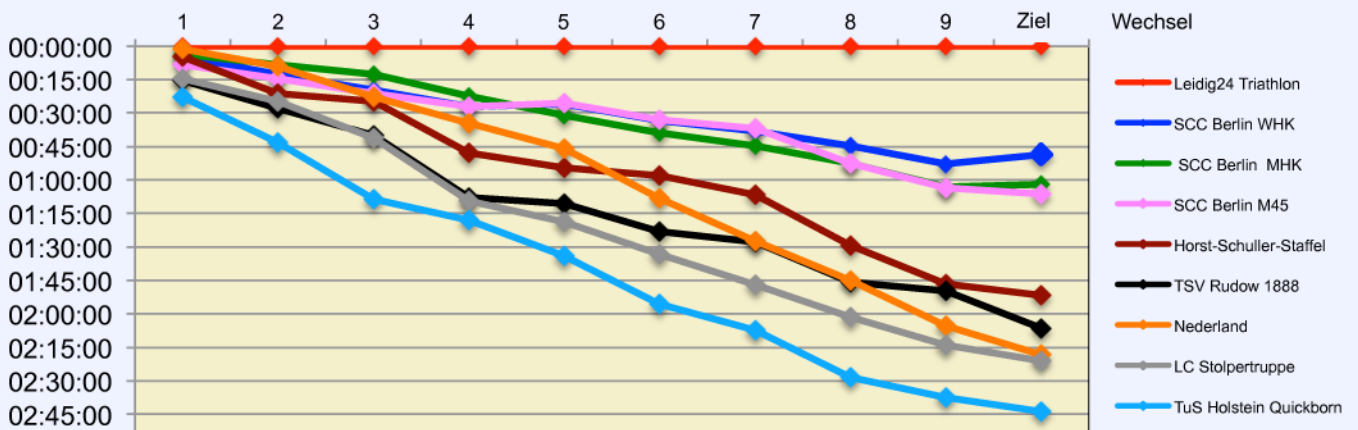

M60 (!!):

Wilfried Jackisch	38:26	Horst-Schuller-St.
-------------------	-------	--------------------

Schnellste Läuferinnen:

Schindler Cornelia	36:24	SCC Berlin
Brandt Victoria	37:58	SCC Berlin
Schink Lina-Kristin	38:43	SCC Berlin
Dawn Domaschk	39:00	Horst-Schuller-St.
Karsta Parsiegla	40:23	SCC Berlin

35. 100KM BERLIN-STAFFEL VERGLEICHE

STAFFELN:

TuS Holst. Quickborn
 LC Stolpertruppe
 Nederland
 TSV Rudow 1888
 Horst-Schuller-Staffel
 SCC Berlin M45
 SCC Berlin MHK
 SCC Berlin WHK
 Leidig 24 Triathlon

ZEITEN ALLER STAFFELN

ZEITRÜCKSTAND ZUR FÜHRENDEN STAFFEL

PLATZIERUNG NACH JEDEM WECHSEL / IM ZIEL

35. 100KM BERLIN-STAFFEL BESTLEISTUNGEN

VEREINSSTAFFELN

MJ	SSC Rodenbach	Rodenbach	6:08:23	18.4.1998
MHK	SCC Berlin	Berlin	5:18:17	2.8.1994
M30	SCC Berlin	Berlin	6:00:50	15.5.1980
M35	SCC Berlin	Berlin	6:03:08	31.5.1984
M40	LTC Berlin	Berlin	6:05:02	11.9.2004
M45	SCC Berlin	Berlin	6:34:37	26.10.2002
M50	SCC Berlin	Berlin	6:44:35	11.9.2004
M55	SCC Berlin	Berlin	7:50:13	16.5.2010
M60	Pro Sport Berlin 24	Berlin	7:53:55	17.5.2012
WHK	SCC Berlin	Berlin	6:47:26 (alt: 6:55:27)	9.5.2013 (21.5.2009)
W30	SCC Berlin	Berlin	7:14:02	21.5.2009
MIXED HK	Prado Racing Team San Diego	Del Mar	6:01:35,72	19.6.2011
MIXED 30	SCC Berlin	Berlin	6:48:27	17.5.2012
MIXED 35	LC Stolpertruppe	Berlin	7:29:46	7.5.2008
MIXED 40	SCC Berlin	Berlin	7:17:57	16.5.2010
MIXED 50	SCC Berlin	Berlin	7:53:21	2.8.2011

AUSWAHLSTAFFELN (schneller als der Weltrekord)

WHK	Leipzig-Läuft	Leipzig	6:42:11	28.10.1995
M60	60+	Berlin	7:51:15	21.5.2009
MIXED 45	SCC Berlin	Berlin	7:06:34	17.5.2012

Quellen: www.recordholders.org, SCC Berlin und Archiv Horst Schuller