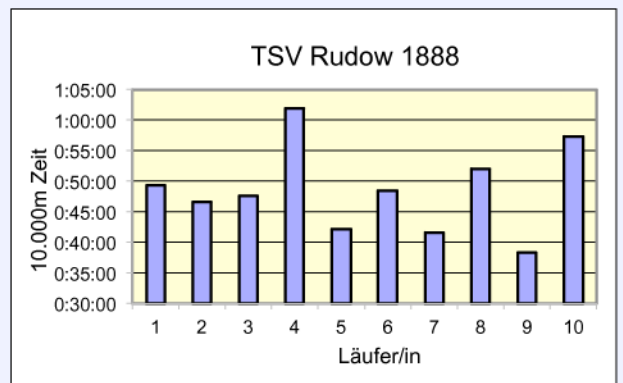

35. 100KM BERLIN-STAFFEL VERGLEICHE