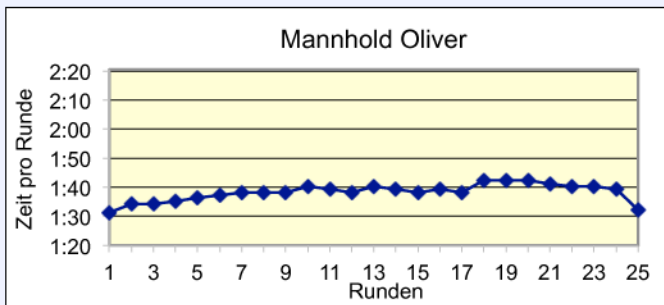

Braun-Elwert Lorenz 1960			Mannhold Oliver 1963			Beier Detlef 1955			Kubrak Gregor 1966			Weber Wolfram 1952			
Rundenzeit	Einzelzeit	Staffelzeit	Rundenzeit	Einzelzeit	Staffelzeit	Rundenzeit	Einzelzeit	Staffelzeit	Rundenzeit	Einzelzeit	Staffelzeit	Rundenzeit	Einzelzeit	Staffelzeit	
1	1:34	01:34	3:24:07	1:31	01:31	4:07:30	1:55	01:55	4:48:44	1:43	01:43	5:38:20	1:32	01:32	6:23:18
2	1:37	03:11	3:25:44	1:34	03:05	4:09:04	1:54	03:49	4:50:38	1:47	03:30	5:40:07	1:38	03:10	6:24:56
3	1:40	04:51	3:27:24	1:34	04:39	4:10:38	1:53	05:42	4:52:31	1:47	05:17	5:41:54	1:40	04:50	6:26:36
4	1:40	06:31	3:29:04	1:35	06:14	4:12:13	1:52	07:34	4:54:23	1:47	07:04	5:43:41	1:40	06:30	6:28:16
5	1:40	08:11	3:30:44	1:36	07:50	4:13:49	1:51	09:25	4:56:14	1:48	08:52	5:45:29	1:40	08:10	6:29:56
6	1:42	09:53	3:32:26	1:37	09:27	4:15:26	1:53	11:18	4:58:07	1:47	10:39	5:47:16	1:42	09:52	6:31:38
7	1:41	11:34	3:34:07	1:38	11:05	4:17:04	1:52	13:10	4:59:59	1:47	12:26	5:49:03	1:44	11:36	6:33:22
8	1:42	13:16	3:35:49	1:38	12:43	4:18:42	1:52	15:02	5:01:51	1:49	14:15	5:50:52	1:44	13:20	6:35:06
9	1:42	14:58	3:37:31	1:38	14:21	4:20:20	1:52	16:54	5:03:43	1:48	16:03	5:52:40	1:45	15:05	6:36:51
10	1:43	16:41	3:39:14	1:40	16:01	4:22:00	1:53	18:47	5:05:36	1:48	17:51	5:54:28	1:43	16:48	6:38:34
11	1:44	18:25	3:40:58	1:39	17:40	4:23:39	1:54	20:41	5:07:30	1:49	19:40	5:56:17	1:45	18:33	6:40:19
12	1:46	20:11	3:42:44	1:38	19:18	4:25:17	1:57	22:38	5:09:27	1:51	21:31	5:58:08	1:46	20:19	6:42:05
13	1:46	21:57	3:44:30	1:40	20:58	4:26:57	1:59	24:37	5:11:26	1:50	23:21	5:59:58	1:47	22:06	6:43:52
14	1:45	23:42	3:46:15	1:39	22:37	4:28:36	2:01	26:38	5:13:27	1:50	25:11	6:01:48	1:47	23:53	6:45:39
15	1:47	25:29	3:48:02	1:38	24:15	4:30:14	1:58	28:36	5:15:25	1:49	27:00	6:03:37	1:44	25:37	6:47:23
16	1:48	27:17	3:49:50	1:39	25:54	4:31:53	2:00	30:36	5:17:25	1:50	28:50	6:05:27	1:48	27:25	6:49:11
17	1:49	29:06	3:51:39	1:38	27:32	4:33:31	2:02	32:38	5:19:27	1:49	30:39	6:07:16	1:46	29:11	6:50:57
18	1:50	30:56	3:53:29	1:42	29:14	4:35:13	2:03	34:41	5:21:30	1:50	32:29	6:09:06	1:45	30:56	6:52:42
19	1:49	32:45	3:55:18	1:42	30:56	4:36:55	2:10	36:51	5:23:40	1:49	34:18	6:10:55	1:47	32:43	6:54:29
20	1:50	34:35	3:57:08	1:42	32:38	4:38:37	2:05	38:56	5:25:45	1:50	36:08	6:12:45	1:48	34:31	6:56:17
21	1:50	36:25	3:58:58	1:41	34:19	4:40:18	2:07	41:03	5:27:52	1:50	37:58	6:14:35	1:50	36:21	6:58:07
22	1:50	38:15	4:00:48	1:40	35:59	4:41:58	2:09	43:12	5:30:01	1:53	39:51	6:16:28	1:51	38:12	6:59:58
23	1:47	40:02	4:02:35	1:40	37:39	4:43:38	2:12	45:24	5:32:13	1:49	41:40	6:18:17	1:48	40:00	7:01:46
24	1:46	41:48	4:04:21	1:39	39:18	4:45:17	2:13	47:37	5:34:26	1:47	43:27	6:20:04	1:50	41:50	7:03:36
25	1:38	43:26	4:05:59	1:32	40:50	4:46:49	2:11	49:48	5:36:37	1:42	45:09	6:21:46	1:40	43:30	7:05:16
Mittel:	1:44,2			1:38,0			1:59,5			1:48,4			1:44,4		

Kampfrichter
Andreas & Gabi Hoffmann
BLV

Gesamtleitung:
Claus Wilutzky
SCC Berlin

Büro / Organisation:
Gundula Kurtz
SCC Berlin

Computerauswertung:
Michael Schatz
SCC Berlin

Erster der Klasse M45 und Gesamtvierter einer Zeit von 7:05:16

35. 100KM BERLIN-STAFFEL RUNDENZEITEN

SCC Berlin
M45