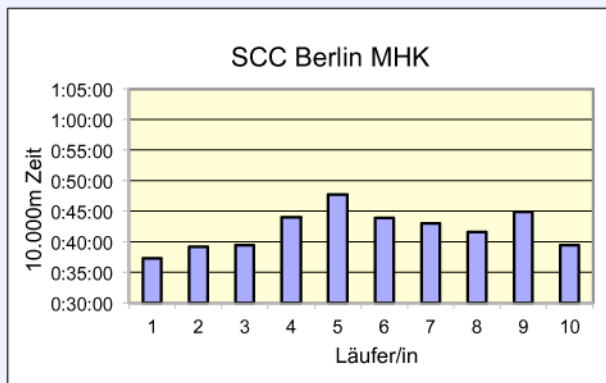

35. 100KM BERLIN-STAFFEL VERGLEICHE