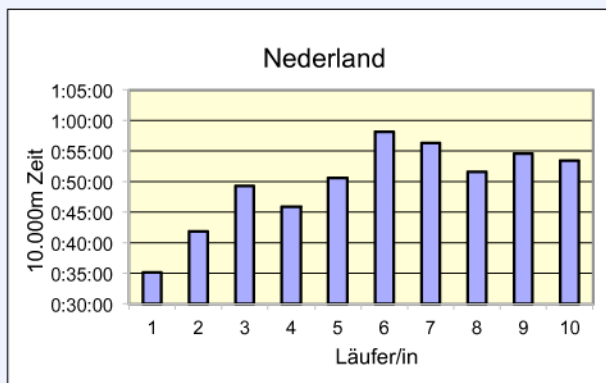

35. 100KM BERLIN-STAFFEL VERGLEICHE