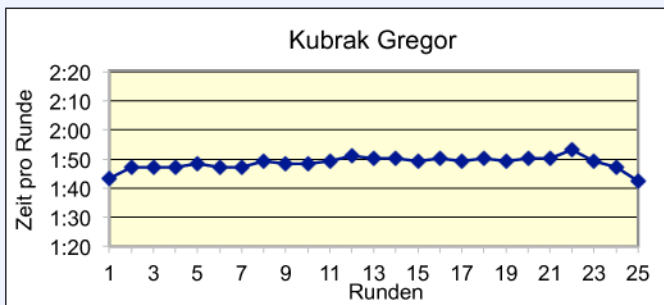

Braun-Elwert Lorenz 1960			Mannhold Oliver 1963			Beier Detlef 1955			Kubrak Gregor 1966			Weber Wolfram 1952			
Rundenzeit	Einzelzeit	Staffelzeit	Rundenzeit	Einzelzeit	Staffelzeit	Rundenzeit	Einzelzeit	Staffelzeit	Rundenzeit	Einzelzeit	Staffelzeit	Rundenzeit	Einzelzeit	Staffelzeit	
1	1:34	01:34	3:24:07	1:31	01:31	4:07:30	1:55	01:55	4:48:44	1:43	01:43	5:38:20	1:32	01:32	6:23:18
2	1:37	03:11	3:25:44	1:34	03:05	4:09:04	1:54	03:49	4:50:38	1:47	03:30	5:40:07	1:38	03:10	6:24:56
3	1:40	04:51	3:27:24	1:34	04:39	4:10:38	1:53	05:42	4:52:31	1:47	05:17	5:41:54	1:40	04:50	6:26:36
4	1:40	06:31	3:29:04	1:35	06:14	4:12:13	1:52	07:34	4:54:23	1:47	07:04	5:43:41	1:40	06:30	6:28:16
5	1:40	08:11	3:30:44	1:36	07:50	4:13:49	1:51	09:25	4:56:14	1:48	08:52	5:45:29	1:40	08:10	6:29:56
6	1:42	09:53	3:32:26	1:37	09:27	4:15:26	1:53	11:18	4:58:07	1:47	10:39	5:47:16	1:42	09:52	6:31:38
7	1:41	11:34	3:34:07	1:38	11:05	4:17:04	1:52	13:10	4:59:59	1:47	12:26	5:49:03	1:44	11:36	6:33:22
8	1:42	13:16	3:35:49	1:38	12:43	4:18:42	1:52	15:02	5:01:51	1:49	14:15	5:50:52	1:44	13:20	6:35:06
9	1:42	14:58	3:37:31	1:38	14:21	4:20:20	1:52	16:54	5:03:43	1:48	16:03	5:52:40	1:45	15:05	6:36:51
10	1:43	16:41	3:39:14	1:40	16:01	4:22:00	1:53	18:47	5:05:36	1:48	17:51	5:54:28	1:43	16:48	6:38:34
11	1:44	18:25	3:40:58	1:39	17:40	4:23:39	1:54	20:41	5:07:30	1:49	19:40	5:56:17	1:45	18:33	6:40:19
12	1:46	20:11	3:42:44	1:38	19:18	4:25:17	1:57	22:38	5:09:27	1:51	21:31	5:58:08	1:46	20:19	6:42:05
13	1:46	21:57	3:44:30	1:40	20:58	4:26:57	1:59	24:37	5:11:26	1:50	23:21	5:59:58	1:47	22:06	6:43:52
14	1:45	23:42	3:46:15	1:39	22:37	4:28:36	2:01	26:38	5:13:27	1:50	25:11	6:01:48	1:47	23:53	6:45:39
15	1:47	25:29	3:48:02	1:38	24:15	4:30:14	1:58	28:36	5:15:25	1:49	27:00	6:03:37	1:44	25:37	6:47:23
16	1:48	27:17	3:49:50	1:39	25:54	4:31:53	2:00	30:36	5:17:25	1:50	28:50	6:05:27	1:48	27:25	6:49:11
17	1:49	29:06	3:51:39	1:38	27:32	4:33:31	2:02	32:38	5:19:27	1:49	30:39	6:07:16	1:46	29:11	6:50:57
18	1:50	30:56	3:53:29	1:42	29:14	4:35:13	2:03	34:41	5:21:30	1:50	32:29	6:09:06	1:45	30:56	6:52:42
19	1:49	32:45	3:55:18	1:42	30:56	4:36:55	2:10	36:51	5:23:40	1:49	34:18	6:10:55	1:47	32:43	6:54:29
20	1:50	34:35	3:57:08	1:42	32:38	4:38:37	2:05	38:56	5:25:45	1:50	36:08	6:12:45	1:48	34:31	6:56:17
21	1:50	36:25	3:58:58	1:41	34:19	4:40:18	2:07	41:03	5:27:52	1:50	37:58	6:14:35	1:50	36:21	6:58:07
22	1:50	38:15	4:00:48	1:40	35:59	4:41:58	2:09	43:12	5:30:01	1:53	39:51	6:16:28	1:51	38:12	6:59:58
23	1:47	40:02	4:02:35	1:40	37:39	4:43:38	2:12	45:24	5:32:13	1:49	41:40	6:18:17	1:48	40:00	7:01:46
24	1:46	41:48	4:04:21	1:39	39:18	4:45:17	2:13	47:37	5:34:26	1:47	43:27	6:20:04	1:50	41:50	7:03:36
25	1:38	43:26	4:05:59	1:32	40:50	4:46:49	2:11	49:48	5:36:37	1:42	45:09	6:21:46	1:40	43:30	7:05:16
Mittel:	1:44,2			1:38,0			1:59,5			1:48,4			1:44,4		

Kampfrichter
Andreas & Gabi Hoffmann
BLV

Gesamtleitung:
Claus Wilutzky
SCC Berlin

Büro / Organisation:
Gundula Kurtz
SCC Berlin

Computerauswertung:
Michael Schatz
SCC Berlin

Erster der Klasse M45 und Gesamtvierter einer Zeit von 7:05:16

35. 100KM BERLIN-STAFFEL RUNDENZEITEN

SCC Berlin
M45