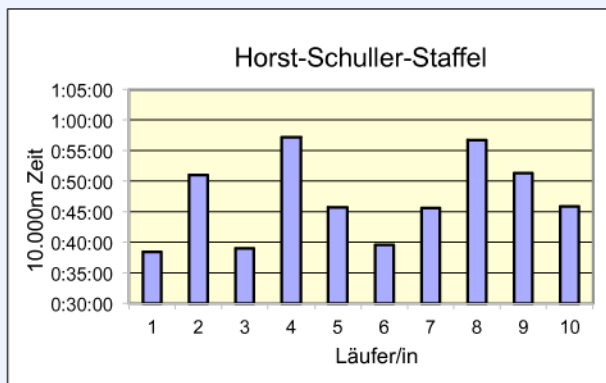

35. 100KM BERLIN-STAFFEL VERGLEICHE