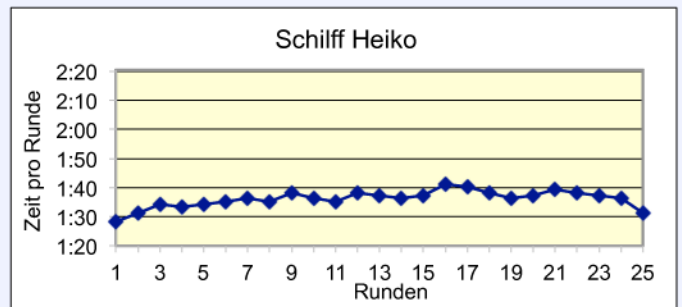

Braun-Elwert Lorenz 1960			Mannhold Oliver 1963			Beier Detlef 1955			Kubrak Gregor 1966			Weber Wolfram 1952			
Rundenzeit	Einzelzeit	Staffelzeit	Rundenzeit	Einzelzeit	Staffelzeit	Rundenzeit	Einzelzeit	Staffelzeit	Rundenzeit	Einzelzeit	Staffelzeit	Rundenzeit	Einzelzeit	Staffelzeit	
1	1:34	01:34	3:24:07	1:31	01:31	4:07:30	1:55	01:55	4:48:44	1:43	01:43	5:38:20	1:32	01:32	6:23:18
2	1:37	03:11	3:25:44	1:34	03:05	4:09:04	1:54	03:49	4:50:38	1:47	03:30	5:40:07	1:38	03:10	6:24:56
3	1:40	04:51	3:27:24	1:34	04:39	4:10:38	1:53	05:42	4:52:31	1:47	05:17	5:41:54	1:40	04:50	6:26:36
4	1:40	06:31	3:29:04	1:35	06:14	4:12:13	1:52	07:34	4:54:23	1:47	07:04	5:43:41	1:40	06:30	6:28:16
5	1:40	08:11	3:30:44	1:36	07:50	4:13:49	1:51	09:25	4:56:14	1:48	08:52	5:45:29	1:40	08:10	6:29:56
6	1:42	09:53	3:32:26	1:37	09:27	4:15:26	1:53	11:18	4:58:07	1:47	10:39	5:47:16	1:42	09:52	6:31:38
7	1:41	11:34	3:34:07	1:38	11:05	4:17:04	1:52	13:10	4:59:59	1:47	12:26	5:49:03	1:44	11:36	6:33:22
8	1:42	13:16	3:35:49	1:38	12:43	4:18:42	1:52	15:02	5:01:51	1:49	14:15	5:50:52	1:44	13:20	6:35:06
9	1:42	14:58	3:37:31	1:38	14:21	4:20:20	1:52	16:54	5:03:43	1:48	16:03	5:52:40	1:45	15:05	6:36:51
10	1:43	16:41	3:39:14	1:40	16:01	4:22:00	1:53	18:47	5:05:36	1:48	17:51	5:54:28	1:43	16:48	6:38:34
11	1:44	18:25	3:40:58	1:39	17:40	4:23:39	1:54	20:41	5:07:30	1:49	19:40	5:56:17	1:45	18:33	6:40:19
12	1:46	20:11	3:42:44	1:38	19:18	4:25:17	1:57	22:38	5:09:27	1:51	21:31	5:58:08	1:46	20:19	6:42:05
13	1:46	21:57	3:44:30	1:40	20:58	4:26:57	1:59	24:37	5:11:26	1:50	23:21	5:59:58	1:47	22:06	6:43:52
14	1:45	23:42	3:46:15	1:39	22:37	4:28:36	2:01	26:38	5:13:27	1:50	25:11	6:01:48	1:47	23:53	6:45:39
15	1:47	25:29	3:48:02	1:38	24:15	4:30:14	1:58	28:36	5:15:25	1:49	27:00	6:03:37	1:44	25:37	6:47:23
16	1:48	27:17	3:49:50	1:39	25:54	4:31:53	2:00	30:36	5:17:25	1:50	28:50	6:05:27	1:48	27:25	6:49:11
17	1:49	29:06	3:51:39	1:38	27:32	4:33:31	2:02	32:38	5:19:27	1:49	30:39	6:07:16	1:46	29:11	6:50:57
18	1:50	30:56	3:53:29	1:42	29:14	4:35:13	2:03	34:41	5:21:30	1:50	32:29	6:09:06	1:45	30:56	6:52:42
19	1:49	32:45	3:55:18	1:42	30:56	4:36:55	2:10	36:51	5:23:40	1:49	34:18	6:10:55	1:47	32:43	6:54:29
20	1:50	34:35	3:57:08	1:42	32:38	4:38:37	2:05	38:56	5:25:45	1:50	36:08	6:12:45	1:48	34:31	6:56:17
21	1:50	36:25	3:58:58	1:41	34:19	4:40:18	2:07	41:03	5:27:52	1:50	37:58	6:14:35	1:50	36:21	6:58:07
22	1:50	38:15	4:00:48	1:40	35:59	4:41:58	2:09	43:12	5:30:01	1:53	39:51	6:16:28	1:51	38:12	6:59:58
23	1:47	40:02	4:02:35	1:40	37:39	4:43:38	2:12	45:24	5:32:13	1:49	41:40	6:18:17	1:48	40:00	7:01:46
24	1:46	41:48	4:04:21	1:39	39:18	4:45:17	2:13	47:37	5:34:26	1:47	43:27	6:20:04	1:50	41:50	7:03:36
25	1:38	43:26	4:05:59	1:32	40:50	4:46:49	2:11	49:48	5:36:37	1:42	45:09	6:21:46	1:40	43:30	7:05:16
Mittel:	1:44,2			1:38,0			1:59,5			1:48,4			1:44,4		

Kampfrichter
Andreas & Gabi Hoffmann
BLV

Gesamtleitung:
Claus Wilutzky
SCC Berlin

Büro / Organisation:
Gundula Kurtz
SCC Berlin

Computerauswertung:
Michael Schatz
SCC Berlin

Erster der Klasse M45 und Gesamtvierter einer Zeit von 7:05:16

35. 100KM BERLIN-STAFFEL RUNDENZEITEN

SCC Berlin
M45