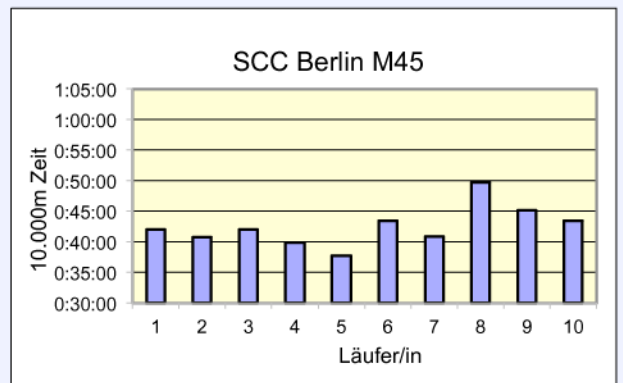

35. 100KM BERLIN-STAFFEL VERGLEICHE