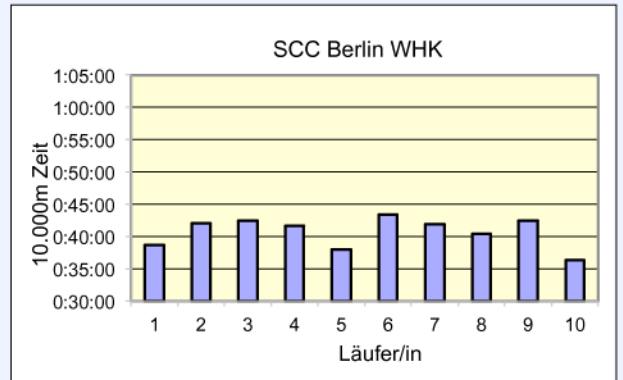

35. 100KM BERLIN-STAFFEL VERGLEICHE