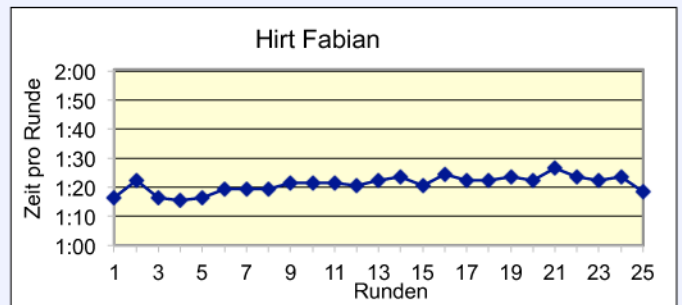

Kröhnert Kevin 1988			Schedulkat Ron 1990			Hirt Fabian 1988			Kopf Michael 1976			Neuscheler Evi 1981		
	Rundenzeit	Einzelzeit	Staffelzeit	Rundenzeit	Einzelzeit	Staffelzeit	Rundenzeit	Einzelzeit	Staffelzeit	Rundenzeit	Einzelzeit	Staffelzeit	Rundenzeit	Einzelzeit	Staffelzeit
1	1:19	01:19	2:58:14	1:22	01:22	3:34:25	1:17	01:17	4:11:17	1:17	01:17	4:45:17	1:29	01:29	5:19:46
2	1:26	02:45	2:59:40	1:26	02:48	3:35:51	1:23	02:40	4:12:40	1:18	02:35	4:46:35	1:39	03:08	5:21:25
3	1:26	04:11	3:01:06	1:25	04:13	3:37:16	1:17	03:57	4:13:57	1:18	03:53	4:47:53	1:37	04:45	5:23:02
4	1:29	05:40	3:02:35	1:27	05:40	3:38:43	1:16	05:13	4:15:13	1:18	05:11	4:49:11	1:35	06:20	5:24:37
5	1:27	07:07	3:04:02	1:28	07:08	3:40:11	1:17	06:30	4:16:30	1:19	06:30	4:50:30	1:39	07:59	5:26:16
6	1:27	08:34	3:05:29	1:28	08:36	3:41:39	1:20	07:50	4:17:50	1:19	07:49	4:51:49	1:36	09:35	5:27:52
7	1:28	10:02	3:06:57	1:30	10:06	3:43:09	1:20	09:10	4:19:10	1:21	09:10	4:53:10	1:37	11:12	5:29:29
8	1:27	11:29	3:08:24	1:29	11:35	3:44:38	1:20	10:30	4:20:30	1:20	10:30	4:54:30	1:38	12:50	5:31:07
9	1:29	12:58	3:09:53	1:30	13:05	3:46:08	1:22	11:52	4:21:52	1:23	11:53	4:55:53	1:36	14:26	5:32:43
10	1:27	14:25	3:11:20	1:30	14:35	3:47:38	1:22	13:14	4:23:14	1:23	13:16	4:57:16	1:37	16:03	5:34:20
11	1:28	15:53	3:12:48	1:31	16:06	3:49:09	1:22	14:36	4:24:36	1:23	14:39	4:58:39	1:40	17:43	5:36:00
12	1:28	17:21	3:14:16	1:29	17:35	3:50:38	1:21	15:57	4:25:57	1:24	16:03	5:00:03	1:38	19:21	5:37:38
13	1:28	18:49	3:15:44	1:31	19:06	3:52:09	1:23	17:20	4:27:20	1:24	17:27	5:01:27	1:37	20:58	5:39:15
14	1:28	20:17	3:17:12	1:31	20:37	3:53:40	1:24	18:44	4:28:44	1:24	18:51	5:02:51	1:39	22:37	5:40:54
15	1:27	21:44	3:18:39	1:30	22:07	3:55:10	1:21	20:05	4:30:05	1:23	20:14	5:04:14	1:39	24:16	5:42:33
16	1:30	23:14	3:20:09	1:29	23:36	3:56:39	1:25	21:30	4:31:30	1:28	21:42	5:05:42	1:40	25:56	5:44:13
17	1:24	24:38	3:21:33	1:31	25:07	3:58:10	1:23	22:53	4:32:53	1:25	23:07	5:07:07	1:39	27:35	5:45:52
18	1:27	26:05	3:23:00	1:29	26:36	3:59:39	1:23	24:16	4:34:16	1:25	24:32	5:08:32	1:42	29:17	5:47:34
19	1:29	27:34	3:24:29	1:31	28:07	4:01:10	1:24	25:40	4:35:40	1:25	25:57	5:09:57	1:39	30:56	5:49:13
20	1:28	29:02	3:25:57	1:33	29:40	4:02:43	1:23	27:03	4:37:03	1:25	27:22	5:11:22	1:39	32:35	5:50:52
21	1:28	30:30	3:27:25	1:30	31:10	4:04:13	1:27	28:30	4:38:30	1:22	28:44	5:12:44	1:38	34:13	5:52:30
22	1:27	31:57	3:28:52	1:33	32:43	4:05:46	1:24	29:54	4:39:54	1:22	30:06	5:14:06	1:39	35:52	5:54:09
23	1:27	33:24	3:30:19	1:28	34:11	4:07:14	1:23	31:17	4:41:17	1:23	31:29	5:15:29	1:37	37:29	5:55:46
24	1:26	34:50	3:31:45	1:29	35:40	4:08:43	1:24	32:41	4:42:41	1:24	32:53	5:16:53	1:35	39:04	5:57:21
25	1:18	36:08	3:33:03	1:17	36:57	4:10:00	1:19	34:00	4:44:00	1:24	34:17	5:18:17	1:37	40:41	5:58:58
Mittel:	1:26,7			1:32,4			1:21,6			1:22,3			1:37,6		

Kampfrichter
Andreas & Gabi Hoffmann
BLV

Gesamtleitung:
Claus Wilutzky
SCC Berlin

Büro / Organisation:
Gundula Kurtz
SCC Berlin

Computerauswertung:
Michael Schatz
SCC Berlin

Sieger der 35. 100km Berlin-Staffel in einer Zeit von 5:58:58

35. 100KM BERLIN-STAFFEL RUNDENZEITEN

Leidig24 Triathlon
MHK