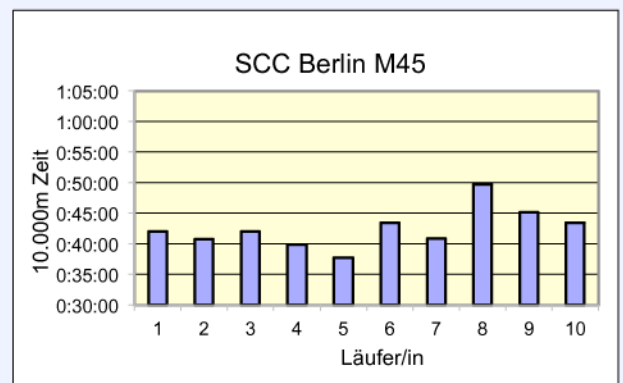

35. 100KM BERLIN-STAFFEL VERGLEICHE