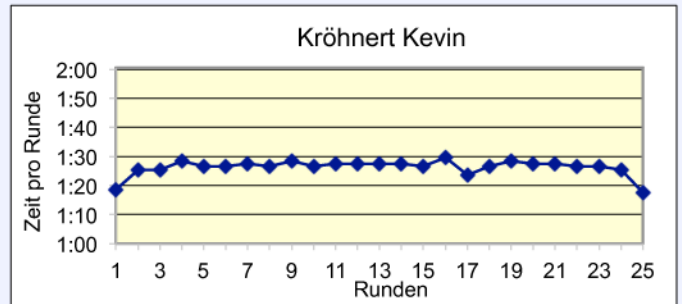

Kröhnert Kevin 1988			Schedulkat Ron 1990			Hirt Fabian 1988			Kopf Michael 1976			Neuscheler Evi 1981		
	Rundenzeit	Einzelzeit	Staffelzeit	Rundenzeit	Einzelzeit	Staffelzeit	Rundenzeit	Einzelzeit	Staffelzeit	Rundenzeit	Einzelzeit	Staffelzeit	Rundenzeit	Einzelzeit	Staffelzeit
1	1:19	01:19	2:58:14	1:22	01:22	3:34:25	1:17	01:17	4:11:17	1:17	01:17	4:45:17	1:29	01:29	5:19:46
2	1:26	02:45	2:59:40	1:26	02:48	3:35:51	1:23	02:40	4:12:40	1:18	02:35	4:46:35	1:39	03:08	5:21:25
3	1:26	04:11	3:01:06	1:25	04:13	3:37:16	1:17	03:57	4:13:57	1:18	03:53	4:47:53	1:37	04:45	5:23:02
4	1:29	05:40	3:02:35	1:27	05:40	3:38:43	1:16	05:13	4:15:13	1:18	05:11	4:49:11	1:35	06:20	5:24:37
5	1:27	07:07	3:04:02	1:28	07:08	3:40:11	1:17	06:30	4:16:30	1:19	06:30	4:50:30	1:39	07:59	5:26:16
6	1:27	08:34	3:05:29	1:28	08:36	3:41:39	1:20	07:50	4:17:50	1:19	07:49	4:51:49	1:36	09:35	5:27:52
7	1:28	10:02	3:06:57	1:30	10:06	3:43:09	1:20	09:10	4:19:10	1:21	09:10	4:53:10	1:37	11:12	5:29:29
8	1:27	11:29	3:08:24	1:29	11:35	3:44:38	1:20	10:30	4:20:30	1:20	10:30	4:54:30	1:38	12:50	5:31:07
9	1:29	12:58	3:09:53	1:30	13:05	3:46:08	1:22	11:52	4:21:52	1:23	11:53	4:55:53	1:36	14:26	5:32:43
10	1:27	14:25	3:11:20	1:30	14:35	3:47:38	1:22	13:14	4:23:14	1:23	13:16	4:57:16	1:37	16:03	5:34:20
11	1:28	15:53	3:12:48	1:31	16:06	3:49:09	1:22	14:36	4:24:36	1:23	14:39	4:58:39	1:40	17:43	5:36:00
12	1:28	17:21	3:14:16	1:29	17:35	3:50:38	1:21	15:57	4:25:57	1:24	16:03	5:00:03	1:38	19:21	5:37:38
13	1:28	18:49	3:15:44	1:31	19:06	3:52:09	1:23	17:20	4:27:20	1:24	17:27	5:01:27	1:37	20:58	5:39:15
14	1:28	20:17	3:17:12	1:31	20:37	3:53:40	1:24	18:44	4:28:44	1:24	18:51	5:02:51	1:39	22:37	5:40:54
15	1:27	21:44	3:18:39	1:30	22:07	3:55:10	1:21	20:05	4:30:05	1:23	20:14	5:04:14	1:39	24:16	5:42:33
16	1:30	23:14	3:20:09	1:29	23:36	3:56:39	1:25	21:30	4:31:30	1:28	21:42	5:05:42	1:40	25:56	5:44:13
17	1:24	24:38	3:21:33	1:31	25:07	3:58:10	1:23	22:53	4:32:53	1:25	23:07	5:07:07	1:39	27:35	5:45:52
18	1:27	26:05	3:23:00	1:29	26:36	3:59:39	1:23	24:16	4:34:16	1:25	24:32	5:08:32	1:42	29:17	5:47:34
19	1:29	27:34	3:24:29	1:31	28:07	4:01:10	1:24	25:40	4:35:40	1:25	25:57	5:09:57	1:39	30:56	5:49:13
20	1:28	29:02	3:25:57	1:33	29:40	4:02:43	1:23	27:03	4:37:03	1:25	27:22	5:11:22	1:39	32:35	5:50:52
21	1:28	30:30	3:27:25	1:30	31:10	4:04:13	1:27	28:30	4:38:30	1:22	28:44	5:12:44	1:38	34:13	5:52:30
22	1:27	31:57	3:28:52	1:33	32:43	4:05:46	1:24	29:54	4:39:54	1:22	30:06	5:14:06	1:39	35:52	5:54:09
23	1:27	33:24	3:30:19	1:28	34:11	4:07:14	1:23	31:17	4:41:17	1:23	31:29	5:15:29	1:37	37:29	5:55:46
24	1:26	34:50	3:31:45	1:29	35:40	4:08:43	1:24	32:41	4:42:41	1:24	32:53	5:16:53	1:35	39:04	5:57:21
25	1:18	36:08	3:33:03	1:17	36:57	4:10:00	1:19	34:00	4:44:00	1:24	34:17	5:18:17	1:37	40:41	5:58:58
Mittel:	1:26,7			1:32,4			1:21,6			1:22,3			1:37,6		

Kampfrichter
Andreas & Gabi Hoffmann
BLV

Gesamtleitung:
Claus Wilutzky
SCC Berlin

Büro / Organisation:
Gundula Kurtz
SCC Berlin

Computerauswertung:
Michael Schatz
SCC Berlin

Sieger der 35. 100km Berlin-Staffel in einer Zeit von 5:58:58

35. 100KM BERLIN-STAFFEL RUNDENZEITEN

Leidig24 Triathlon
MHK