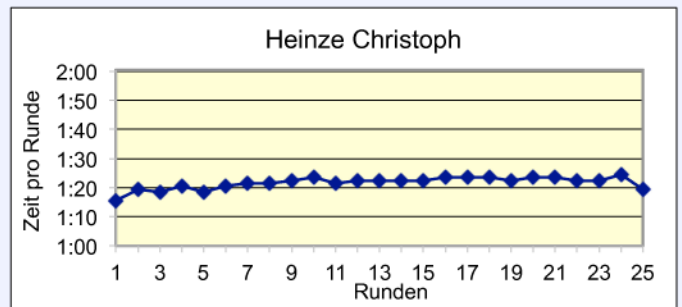

Kröhnert Kevin 1988			Schedulkat Ron 1990			Hirt Fabian 1988			Kopf Michael 1976			Neuscheler Evi 1981		
	Rundenzeit	Einzelzeit	Staffelzeit	Rundenzeit	Einzelzeit	Staffelzeit	Rundenzeit	Einzelzeit	Staffelzeit	Rundenzeit	Einzelzeit	Staffelzeit	Rundenzeit	Einzelzeit	Staffelzeit
1	1:19	01:19	2:58:14	1:22	01:22	3:34:25	1:17	01:17	4:11:17	1:17	01:17	4:45:17	1:29	01:29	5:19:46
2	1:26	02:45	2:59:40	1:26	02:48	3:35:51	1:23	02:40	4:12:40	1:18	02:35	4:46:35	1:39	03:08	5:21:25
3	1:26	04:11	3:01:06	1:25	04:13	3:37:16	1:17	03:57	4:13:57	1:18	03:53	4:47:53	1:37	04:45	5:23:02
4	1:29	05:40	3:02:35	1:27	05:40	3:38:43	1:16	05:13	4:15:13	1:18	05:11	4:49:11	1:35	06:20	5:24:37
5	1:27	07:07	3:04:02	1:28	07:08	3:40:11	1:17	06:30	4:16:30	1:19	06:30	4:50:30	1:39	07:59	5:26:16
6	1:27	08:34	3:05:29	1:28	08:36	3:41:39	1:20	07:50	4:17:50	1:19	07:49	4:51:49	1:36	09:35	5:27:52
7	1:28	10:02	3:06:57	1:30	10:06	3:43:09	1:20	09:10	4:19:10	1:21	09:10	4:53:10	1:37	11:12	5:29:29
8	1:27	11:29	3:08:24	1:29	11:35	3:44:38	1:20	10:30	4:20:30	1:20	10:30	4:54:30	1:38	12:50	5:31:07
9	1:29	12:58	3:09:53	1:30	13:05	3:46:08	1:22	11:52	4:21:52	1:23	11:53	4:55:53	1:36	14:26	5:32:43
10	1:27	14:25	3:11:20	1:30	14:35	3:47:38	1:22	13:14	4:23:14	1:23	13:16	4:57:16	1:37	16:03	5:34:20
11	1:28	15:53	3:12:48	1:31	16:06	3:49:09	1:22	14:36	4:24:36	1:23	14:39	4:58:39	1:40	17:43	5:36:00
12	1:28	17:21	3:14:16	1:29	17:35	3:50:38	1:21	15:57	4:25:57	1:24	16:03	5:00:03	1:38	19:21	5:37:38
13	1:28	18:49	3:15:44	1:31	19:06	3:52:09	1:23	17:20	4:27:20	1:24	17:27	5:01:27	1:37	20:58	5:39:15
14	1:28	20:17	3:17:12	1:31	20:37	3:53:40	1:24	18:44	4:28:44	1:24	18:51	5:02:51	1:39	22:37	5:40:54
15	1:27	21:44	3:18:39	1:30	22:07	3:55:10	1:21	20:05	4:30:05	1:23	20:14	5:04:14	1:39	24:16	5:42:33
16	1:30	23:14	3:20:09	1:29	23:36	3:56:39	1:25	21:30	4:31:30	1:28	21:42	5:05:42	1:40	25:56	5:44:13
17	1:24	24:38	3:21:33	1:31	25:07	3:58:10	1:23	22:53	4:32:53	1:25	23:07	5:07:07	1:39	27:35	5:45:52
18	1:27	26:05	3:23:00	1:29	26:36	3:59:39	1:23	24:16	4:34:16	1:25	24:32	5:08:32	1:42	29:17	5:47:34
19	1:29	27:34	3:24:29	1:31	28:07	4:01:10	1:24	25:40	4:35:40	1:25	25:57	5:09:57	1:39	30:56	5:49:13
20	1:28	29:02	3:25:57	1:33	29:40	4:02:43	1:23	27:03	4:37:03	1:25	27:22	5:11:22	1:39	32:35	5:50:52
21	1:28	30:30	3:27:25	1:30	31:10	4:04:13	1:27	28:30	4:38:30	1:22	28:44	5:12:44	1:38	34:13	5:52:30
22	1:27	31:57	3:28:52	1:33	32:43	4:05:46	1:24	29:54	4:39:54	1:22	30:06	5:14:06	1:39	35:52	5:54:09
23	1:27	33:24	3:30:19	1:28	34:11	4:07:14	1:23	31:17	4:41:17	1:23	31:29	5:15:29	1:37	37:29	5:55:46
24	1:26	34:50	3:31:45	1:29	35:40	4:08:43	1:24	32:41	4:42:41	1:24	32:53	5:16:53	1:35	39:04	5:57:21
25	1:18	36:08	3:33:03	1:17	36:57	4:10:00	1:19	34:00	4:44:00	1:24	34:17	5:18:17	1:37	40:41	5:58:58
Mittel:	1:26,7			1:32,4			1:21,6			1:22,3			1:37,6		

Kampfrichter
Andreas & Gabi Hoffmann
BLV

Gesamtleitung:
Claus Wilutzky
SCC Berlin

Büro / Organisation:
Gundula Kurtz
SCC Berlin

Computerauswertung:
Michael Schatz
SCC Berlin

Sieger der 35. 100km Berlin-Staffel in einer Zeit von 5:58:58

35. 100KM BERLIN-STAFFEL RUNDENZEITEN

Leidig24 Triathlon
MHK