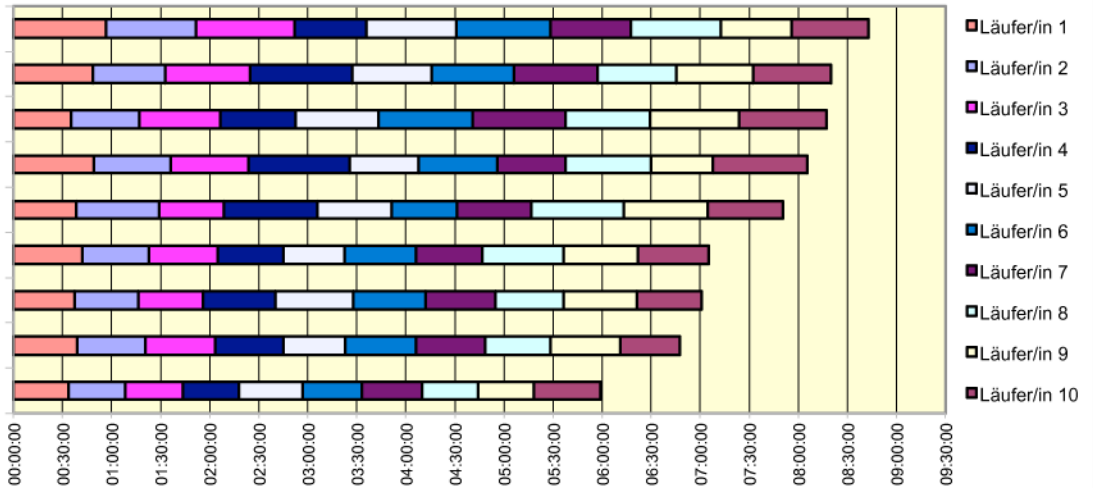

35. 100KM BERLIN-STAFFEL VERGLEICHE

STAFFELN:

TuS Holst. Quickborn
LC Stolpertruppe
Nederland
TSV Rudow 1888
Horst-Schuller-Staffel
SCC Berlin M45
SCC Berlin MHK
SCC Berlin WHK
Leidig 24 Triathlon

ZEITEN ALLER STAFFELN