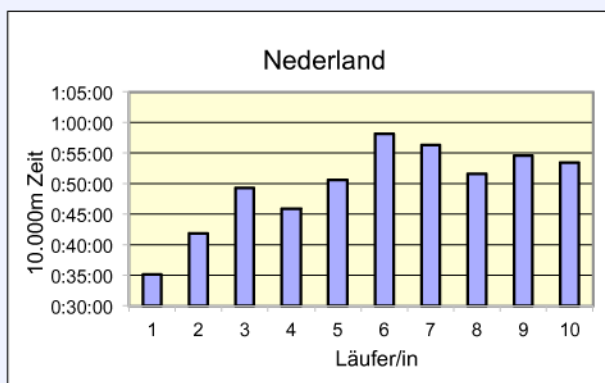

35. 100KM BERLIN-STAFFEL VERGLEICHE