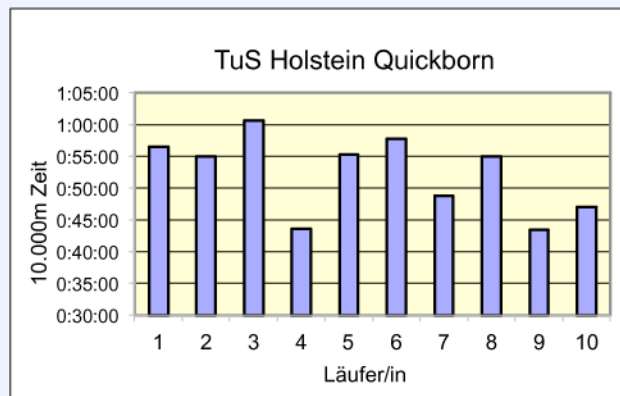

35. 100KM BERLIN-STAFFEL VERGLEICHE

Schnellste Läufer:

Meißner Maximilian	33:48	Leidig24 Triathlon
Hirt Fabian	34:00	Leidig24 Triathlon
Heinze Christoph	34:15	Leidig24 Triathlon
Kopf Michael	34:17	Leidig24 Triathlon
Wegener Gerrit	34:24	Leidig24 Triathlon

M60 (!!):

Wilfried Jackisch	38:26	Horst-Schuller-St.

Schnellste Läuferinnen:

Schindler Cornelia	36:24	SCC Berlin
Brandt Victoria	37:58	SCC Berlin
Schink Lina-Kristin	38:43	SCC Berlin
Dawn Domaschk	39:00	Horst-Schuller-St.
Karsta Parsiegla	40:23	SCC Berlin