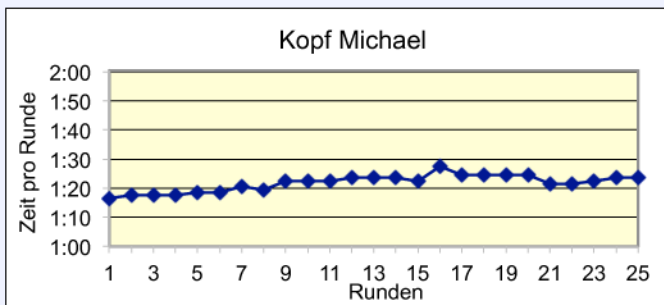

Kröhnert Kevin 1988			Schedulkat Ron 1990			Hirt Fabian 1988			Kopf Michael 1976			Neuscheler Evi 1981		
	Rundenzeit	Einzelzeit	Staffelzeit	Rundenzeit	Einzelzeit	Staffelzeit	Rundenzeit	Einzelzeit	Staffelzeit	Rundenzeit	Einzelzeit	Staffelzeit	Rundenzeit	Einzelzeit	Staffelzeit
1	1:19	01:19	2:58:14	1:22	01:22	3:34:25	1:17	01:17	4:11:17	1:17	01:17	4:45:17	1:29	01:29	5:19:46
2	1:26	02:45	2:59:40	1:26	02:48	3:35:51	1:23	02:40	4:12:40	1:18	02:35	4:46:35	1:39	03:08	5:21:25
3	1:26	04:11	3:01:06	1:25	04:13	3:37:16	1:17	03:57	4:13:57	1:18	03:53	4:47:53	1:37	04:45	5:23:02
4	1:29	05:40	3:02:35	1:27	05:40	3:38:43	1:16	05:13	4:15:13	1:18	05:11	4:49:11	1:35	06:20	5:24:37
5	1:27	07:07	3:04:02	1:28	07:08	3:40:11	1:17	06:30	4:16:30	1:19	06:30	4:50:30	1:39	07:59	5:26:16
6	1:27	08:34	3:05:29	1:28	08:36	3:41:39	1:20	07:50	4:17:50	1:19	07:49	4:51:49	1:36	09:35	5:27:52
7	1:28	10:02	3:06:57	1:30	10:06	3:43:09	1:20	09:10	4:19:10	1:21	09:10	4:53:10	1:37	11:12	5:29:29
8	1:27	11:29	3:08:24	1:29	11:35	3:44:38	1:20	10:30	4:20:30	1:20	10:30	4:54:30	1:38	12:50	5:31:07
9	1:29	12:58	3:09:53	1:30	13:05	3:46:08	1:22	11:52	4:21:52	1:23	11:53	4:55:53	1:36	14:26	5:32:43
10	1:27	14:25	3:11:20	1:30	14:35	3:47:38	1:22	13:14	4:23:14	1:23	13:16	4:57:16	1:37	16:03	5:34:20
11	1:28	15:53	3:12:48	1:31	16:06	3:49:09	1:22	14:36	4:24:36	1:23	14:39	4:58:39	1:40	17:43	5:36:00
12	1:28	17:21	3:14:16	1:29	17:35	3:50:38	1:21	15:57	4:25:57	1:24	16:03	5:00:03	1:38	19:21	5:37:38
13	1:28	18:49	3:15:44	1:31	19:06	3:52:09	1:23	17:20	4:27:20	1:24	17:27	5:01:27	1:37	20:58	5:39:15
14	1:28	20:17	3:17:12	1:31	20:37	3:53:40	1:24	18:44	4:28:44	1:24	18:51	5:02:51	1:39	22:37	5:40:54
15	1:27	21:44	3:18:39	1:30	22:07	3:55:10	1:21	20:05	4:30:05	1:23	20:14	5:04:14	1:39	24:16	5:42:33
16	1:30	23:14	3:20:09	1:29	23:36	3:56:39	1:25	21:30	4:31:30	1:28	21:42	5:05:42	1:40	25:56	5:44:13
17	1:24	24:38	3:21:33	1:31	25:07	3:58:10	1:23	22:53	4:32:53	1:25	23:07	5:07:07	1:39	27:35	5:45:52
18	1:27	26:05	3:23:00	1:29	26:36	3:59:39	1:23	24:16	4:34:16	1:25	24:32	5:08:32	1:42	29:17	5:47:34
19	1:29	27:34	3:24:29	1:31	28:07	4:01:10	1:24	25:40	4:35:40	1:25	25:57	5:09:57	1:39	30:56	5:49:13
20	1:28	29:02	3:25:57	1:33	29:40	4:02:43	1:23	27:03	4:37:03	1:25	27:22	5:11:22	1:39	32:35	5:50:52
21	1:28	30:30	3:27:25	1:30	31:10	4:04:13	1:27	28:30	4:38:30	1:22	28:44	5:12:44	1:38	34:13	5:52:30
22	1:27	31:57	3:28:52	1:33	32:43	4:05:46	1:24	29:54	4:39:54	1:22	30:06	5:14:06	1:39	35:52	5:54:09
23	1:27	33:24	3:30:19	1:28	34:11	4:07:14	1:23	31:17	4:41:17	1:23	31:29	5:15:29	1:37	37:29	5:55:46
24	1:26	34:50	3:31:45	1:29	35:40	4:08:43	1:24	32:41	4:42:41	1:24	32:53	5:16:53	1:35	39:04	5:57:21
25	1:18	36:08	3:33:03	1:17	36:57	4:10:00	1:19	34:00	4:44:00	1:24	34:17	5:18:17	1:37	40:41	5:58:58
Mittel:	1:26,7			1:32,4			1:21,6			1:22,3			1:37,6		

Kampfrichter
Andreas & Gabi Hoffmann
BLV

Gesamtleitung:
Claus Wilutzky
SCC Berlin

Büro / Organisation:
Gundula Kurtz
SCC Berlin

Computerauswertung:
Michael Schatz
SCC Berlin

Sieger der 35. 100km Berlin-Staffel in einer Zeit von 5:58:58

35. 100KM BERLIN-STAFFEL RUNDENZEITEN

Leidig24 Triathlon
MHK