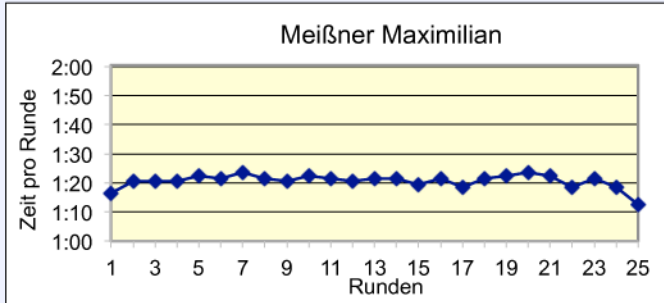

Kröhnert Kevin 1988			Schedulkat Ron 1990			Hirt Fabian 1988			Kopf Michael 1976			Neuscheler Evi 1981		
	Rundenzeit	Einzelzeit	Staffelzeit	Rundenzeit	Einzelzeit	Staffelzeit	Rundenzeit	Einzelzeit	Staffelzeit	Rundenzeit	Einzelzeit	Staffelzeit	Rundenzeit	Einzelzeit	Staffelzeit
1	1:19	01:19	2:58:14	1:22	01:22	3:34:25	1:17	01:17	4:11:17	1:17	01:17	4:45:17	1:29	01:29	5:19:46
2	1:26	02:45	2:59:40	1:26	02:48	3:35:51	1:23	02:40	4:12:40	1:18	02:35	4:46:35	1:39	03:08	5:21:25
3	1:26	04:11	3:01:06	1:25	04:13	3:37:16	1:17	03:57	4:13:57	1:18	03:53	4:47:53	1:37	04:45	5:23:02
4	1:29	05:40	3:02:35	1:27	05:40	3:38:43	1:16	05:13	4:15:13	1:18	05:11	4:49:11	1:35	06:20	5:24:37
5	1:27	07:07	3:04:02	1:28	07:08	3:40:11	1:17	06:30	4:16:30	1:19	06:30	4:50:30	1:39	07:59	5:26:16
6	1:27	08:34	3:05:29	1:28	08:36	3:41:39	1:20	07:50	4:17:50	1:19	07:49	4:51:49	1:36	09:35	5:27:52
7	1:28	10:02	3:06:57	1:30	10:06	3:43:09	1:20	09:10	4:19:10	1:21	09:10	4:53:10	1:37	11:12	5:29:29
8	1:27	11:29	3:08:24	1:29	11:35	3:44:38	1:20	10:30	4:20:30	1:20	10:30	4:54:30	1:38	12:50	5:31:07
9	1:29	12:58	3:09:53	1:30	13:05	3:46:08	1:22	11:52	4:21:52	1:23	11:53	4:55:53	1:36	14:26	5:32:43
10	1:27	14:25	3:11:20	1:30	14:35	3:47:38	1:22	13:14	4:23:14	1:23	13:16	4:57:16	1:37	16:03	5:34:20
11	1:28	15:53	3:12:48	1:31	16:06	3:49:09	1:22	14:36	4:24:36	1:23	14:39	4:58:39	1:40	17:43	5:36:00
12	1:28	17:21	3:14:16	1:29	17:35	3:50:38	1:21	15:57	4:25:57	1:24	16:03	5:00:03	1:38	19:21	5:37:38
13	1:28	18:49	3:15:44	1:31	19:06	3:52:09	1:23	17:20	4:27:20	1:24	17:27	5:01:27	1:37	20:58	5:39:15
14	1:28	20:17	3:17:12	1:31	20:37	3:53:40	1:24	18:44	4:28:44	1:24	18:51	5:02:51	1:39	22:37	5:40:54
15	1:27	21:44	3:18:39	1:30	22:07	3:55:10	1:21	20:05	4:30:05	1:23	20:14	5:04:14	1:39	24:16	5:42:33
16	1:30	23:14	3:20:09	1:29	23:36	3:56:39	1:25	21:30	4:31:30	1:28	21:42	5:05:42	1:40	25:56	5:44:13
17	1:24	24:38	3:21:33	1:31	25:07	3:58:10	1:23	22:53	4:32:53	1:25	23:07	5:07:07	1:39	27:35	5:45:52
18	1:27	26:05	3:23:00	1:29	26:36	3:59:39	1:23	24:16	4:34:16	1:25	24:32	5:08:32	1:42	29:17	5:47:34
19	1:29	27:34	3:24:29	1:31	28:07	4:01:10	1:24	25:40	4:35:40	1:25	25:57	5:09:57	1:39	30:56	5:49:13
20	1:28	29:02	3:25:57	1:33	29:40	4:02:43	1:23	27:03	4:37:03	1:25	27:22	5:11:22	1:39	32:35	5:50:52
21	1:28	30:30	3:27:25	1:30	31:10	4:04:13	1:27	28:30	4:38:30	1:22	28:44	5:12:44	1:38	34:13	5:52:30
22	1:27	31:57	3:28:52	1:33	32:43	4:05:46	1:24	29:54	4:39:54	1:22	30:06	5:14:06	1:39	35:52	5:54:09
23	1:27	33:24	3:30:19	1:28	34:11	4:07:14	1:23	31:17	4:41:17	1:23	31:29	5:15:29	1:37	37:29	5:55:46
24	1:26	34:50	3:31:45	1:29	35:40	4:08:43	1:24	32:41	4:42:41	1:24	32:53	5:16:53	1:35	39:04	5:57:21
25	1:18	36:08	3:33:03	1:17	36:57	4:10:00	1:19	34:00	4:44:00	1:24	34:17	5:18:17	1:37	40:41	5:58:58
Mittel:	1:26,7			1:32,4			1:21,6			1:22,3			1:37,6		

Kampfrichter
Andreas & Gabi Hoffmann
BLV

Gesamtleitung:
Claus Wilutzky
SCC Berlin

Büro / Organisation:
Gundula Kurtz
SCC Berlin

Computerauswertung:
Michael Schatz
SCC Berlin

Sieger der 35. 100km Berlin-Staffel in einer Zeit von 5:58:58

35. 100KM BERLIN-STAFFEL RUNDENZEITEN

Leidig24 Triathlon
MHK