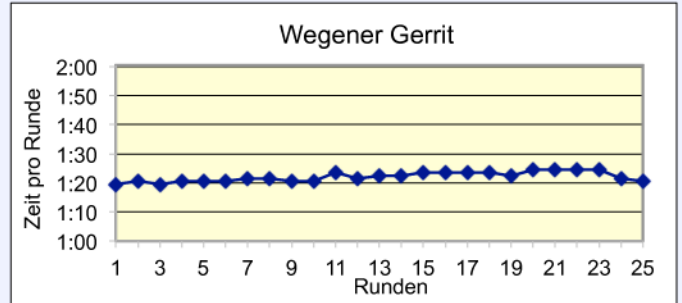

Kröhnert Kevin 1988			Schedulkat Ron 1990			Hirt Fabian 1988			Kopf Michael 1976			Neuscheler Evi 1981		
	Rundenzeit	Einzelzeit	Staffelzeit	Rundenzeit	Einzelzeit	Staffelzeit	Rundenzeit	Einzelzeit	Staffelzeit	Rundenzeit	Einzelzeit	Staffelzeit	Rundenzeit	Einzelzeit	Staffelzeit
1	1:19	01:19	2:58:14	1:22	01:22	3:34:25	1:17	01:17	4:11:17	1:17	01:17	4:45:17	1:29	01:29	5:19:46
2	1:26	02:45	2:59:40	1:26	02:48	3:35:51	1:23	02:40	4:12:40	1:18	02:35	4:46:35	1:39	03:08	5:21:25
3	1:26	04:11	3:01:06	1:25	04:13	3:37:16	1:17	03:57	4:13:57	1:18	03:53	4:47:53	1:37	04:45	5:23:02
4	1:29	05:40	3:02:35	1:27	05:40	3:38:43	1:16	05:13	4:15:13	1:18	05:11	4:49:11	1:35	06:20	5:24:37
5	1:27	07:07	3:04:02	1:28	07:08	3:40:11	1:17	06:30	4:16:30	1:19	06:30	4:50:30	1:39	07:59	5:26:16
6	1:27	08:34	3:05:29	1:28	08:36	3:41:39	1:20	07:50	4:17:50	1:19	07:49	4:51:49	1:36	09:35	5:27:52
7	1:28	10:02	3:06:57	1:30	10:06	3:43:09	1:20	09:10	4:19:10	1:21	09:10	4:53:10	1:37	11:12	5:29:29
8	1:27	11:29	3:08:24	1:29	11:35	3:44:38	1:20	10:30	4:20:30	1:20	10:30	4:54:30	1:38	12:50	5:31:07
9	1:29	12:58	3:09:53	1:30	13:05	3:46:08	1:22	11:52	4:21:52	1:23	11:53	4:55:53	1:36	14:26	5:32:43
10	1:27	14:25	3:11:20	1:30	14:35	3:47:38	1:22	13:14	4:23:14	1:23	13:16	4:57:16	1:37	16:03	5:34:20
11	1:28	15:53	3:12:48	1:31	16:06	3:49:09	1:22	14:36	4:24:36	1:23	14:39	4:58:39	1:40	17:43	5:36:00
12	1:28	17:21	3:14:16	1:29	17:35	3:50:38	1:21	15:57	4:25:57	1:24	16:03	5:00:03	1:38	19:21	5:37:38
13	1:28	18:49	3:15:44	1:31	19:06	3:52:09	1:23	17:20	4:27:20	1:24	17:27	5:01:27	1:37	20:58	5:39:15
14	1:28	20:17	3:17:12	1:31	20:37	3:53:40	1:24	18:44	4:28:44	1:24	18:51	5:02:51	1:39	22:37	5:40:54
15	1:27	21:44	3:18:39	1:30	22:07	3:55:10	1:21	20:05	4:30:05	1:23	20:14	5:04:14	1:39	24:16	5:42:33
16	1:30	23:14	3:20:09	1:29	23:36	3:56:39	1:25	21:30	4:31:30	1:28	21:42	5:05:42	1:40	25:56	5:44:13
17	1:24	24:38	3:21:33	1:31	25:07	3:58:10	1:23	22:53	4:32:53	1:25	23:07	5:07:07	1:39	27:35	5:45:52
18	1:27	26:05	3:23:00	1:29	26:36	3:59:39	1:23	24:16	4:34:16	1:25	24:32	5:08:32	1:42	29:17	5:47:34
19	1:29	27:34	3:24:29	1:31	28:07	4:01:10	1:24	25:40	4:35:40	1:25	25:57	5:09:57	1:39	30:56	5:49:13
20	1:28	29:02	3:25:57	1:33	29:40	4:02:43	1:23	27:03	4:37:03	1:25	27:22	5:11:22	1:39	32:35	5:50:52
21	1:28	30:30	3:27:25	1:30	31:10	4:04:13	1:27	28:30	4:38:30	1:22	28:44	5:12:44	1:38	34:13	5:52:30
22	1:27	31:57	3:28:52	1:33	32:43	4:05:46	1:24	29:54	4:39:54	1:22	30:06	5:14:06	1:39	35:52	5:54:09
23	1:27	33:24	3:30:19	1:28	34:11	4:07:14	1:23	31:17	4:41:17	1:23	31:29	5:15:29	1:37	37:29	5:55:46
24	1:26	34:50	3:31:45	1:29	35:40	4:08:43	1:24	32:41	4:42:41	1:24	32:53	5:16:53	1:35	39:04	5:57:21
25	1:18	36:08	3:33:03	1:17	36:57	4:10:00	1:19	34:00	4:44:00	1:24	34:17	5:18:17	1:37	40:41	5:58:58
Mittel:	1:26,7			1:32,4			1:21,6			1:22,3			1:37,6		

Kampfrichter
Andreas & Gabi Hoffmann
BLV

Gesamtleitung:
Claus Wilutzky
SCC Berlin

Büro / Organisation:
Gundula Kurtz
SCC Berlin

Computerauswertung:
Michael Schatz
SCC Berlin

Sieger der 35. 100km Berlin-Staffel in einer Zeit von 5:58:58

35. 100KM BERLIN-STAFFEL RUNDENZEITEN

Leidig24 Triathlon
MHK