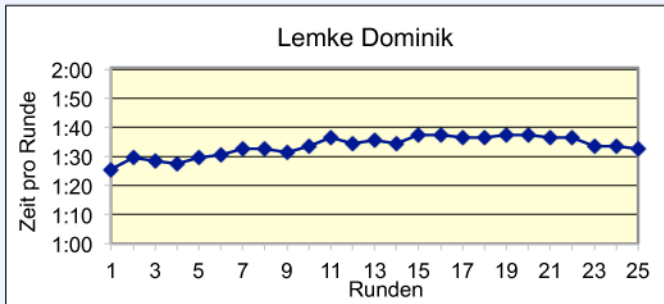

Kröhnert Kevin 1988			Schedulkat Ron 1990			Hirt Fabian 1988			Kopf Michael 1976			Neuscheler Evi 1981		
	Rundenzeit	Einzelzeit	Staffelzeit	Rundenzeit	Einzelzeit	Staffelzeit	Rundenzeit	Einzelzeit	Staffelzeit	Rundenzeit	Einzelzeit	Staffelzeit	Rundenzeit	Einzelzeit	Staffelzeit
1	1:19	01:19	2:58:14	1:22	01:22	3:34:25	1:17	01:17	4:11:17	1:17	01:17	4:45:17	1:29	01:29	5:19:46
2	1:26	02:45	2:59:40	1:26	02:48	3:35:51	1:23	02:40	4:12:40	1:18	02:35	4:46:35	1:39	03:08	5:21:25
3	1:26	04:11	3:01:06	1:25	04:13	3:37:16	1:17	03:57	4:13:57	1:18	03:53	4:47:53	1:37	04:45	5:23:02
4	1:29	05:40	3:02:35	1:27	05:40	3:38:43	1:16	05:13	4:15:13	1:18	05:11	4:49:11	1:35	06:20	5:24:37
5	1:27	07:07	3:04:02	1:28	07:08	3:40:11	1:17	06:30	4:16:30	1:19	06:30	4:50:30	1:39	07:59	5:26:16
6	1:27	08:34	3:05:29	1:28	08:36	3:41:39	1:20	07:50	4:17:50	1:19	07:49	4:51:49	1:36	09:35	5:27:52
7	1:28	10:02	3:06:57	1:30	10:06	3:43:09	1:20	09:10	4:19:10	1:21	09:10	4:53:10	1:37	11:12	5:29:29
8	1:27	11:29	3:08:24	1:29	11:35	3:44:38	1:20	10:30	4:20:30	1:20	10:30	4:54:30	1:38	12:50	5:31:07
9	1:29	12:58	3:09:53	1:30	13:05	3:46:08	1:22	11:52	4:21:52	1:23	11:53	4:55:53	1:36	14:26	5:32:43
10	1:27	14:25	3:11:20	1:30	14:35	3:47:38	1:22	13:14	4:23:14	1:23	13:16	4:57:16	1:37	16:03	5:34:20
11	1:28	15:53	3:12:48	1:31	16:06	3:49:09	1:22	14:36	4:24:36	1:23	14:39	4:58:39	1:40	17:43	5:36:00
12	1:28	17:21	3:14:16	1:29	17:35	3:50:38	1:21	15:57	4:25:57	1:24	16:03	5:00:03	1:38	19:21	5:37:38
13	1:28	18:49	3:15:44	1:31	19:06	3:52:09	1:23	17:20	4:27:20	1:24	17:27	5:01:27	1:37	20:58	5:39:15
14	1:28	20:17	3:17:12	1:31	20:37	3:53:40	1:24	18:44	4:28:44	1:24	18:51	5:02:51	1:39	22:37	5:40:54
15	1:27	21:44	3:18:39	1:30	22:07	3:55:10	1:21	20:05	4:30:05	1:23	20:14	5:04:14	1:39	24:16	5:42:33
16	1:30	23:14	3:20:09	1:29	23:36	3:56:39	1:25	21:30	4:31:30	1:28	21:42	5:05:42	1:40	25:56	5:44:13
17	1:24	24:38	3:21:33	1:31	25:07	3:58:10	1:23	22:53	4:32:53	1:25	23:07	5:07:07	1:39	27:35	5:45:52
18	1:27	26:05	3:23:00	1:29	26:36	3:59:39	1:23	24:16	4:34:16	1:25	24:32	5:08:32	1:42	29:17	5:47:34
19	1:29	27:34	3:24:29	1:31	28:07	4:01:10	1:24	25:40	4:35:40	1:25	25:57	5:09:57	1:39	30:56	5:49:13
20	1:28	29:02	3:25:57	1:33	29:40	4:02:43	1:23	27:03	4:37:03	1:25	27:22	5:11:22	1:39	32:35	5:50:52
21	1:28	30:30	3:27:25	1:30	31:10	4:04:13	1:27	28:30	4:38:30	1:22	28:44	5:12:44	1:38	34:13	5:52:30
22	1:27	31:57	3:28:52	1:33	32:43	4:05:46	1:24	29:54	4:39:54	1:22	30:06	5:14:06	1:39	35:52	5:54:09
23	1:27	33:24	3:30:19	1:28	34:11	4:07:14	1:23	31:17	4:41:17	1:23	31:29	5:15:29	1:37	37:29	5:55:46
24	1:26	34:50	3:31:45	1:29	35:40	4:08:43	1:24	32:41	4:42:41	1:24	32:53	5:16:53	1:35	39:04	5:57:21
25	1:18	36:08	3:33:03	1:17	36:57	4:10:00	1:19	34:00	4:44:00	1:24	34:17	5:18:17	1:37	40:41	5:58:58
Mittel:	1:26,7			1:32,4			1:21,6			1:22,3			1:37,6		

Kampfrichter
Andreas & Gabi Hoffmann
BLV

Gesamtleitung:
Claus Wilutzky
SCC Berlin

Büro / Organisation:
Gundula Kurtz
SCC Berlin

Computerauswertung:
Michael Schatz
SCC Berlin

Sieger der 35. 100km Berlin-Staffel in einer Zeit von 5:58:58

35. 100KM BERLIN-STAFFEL RUNDENZEITEN

Leidig24 Triathlon
MHK