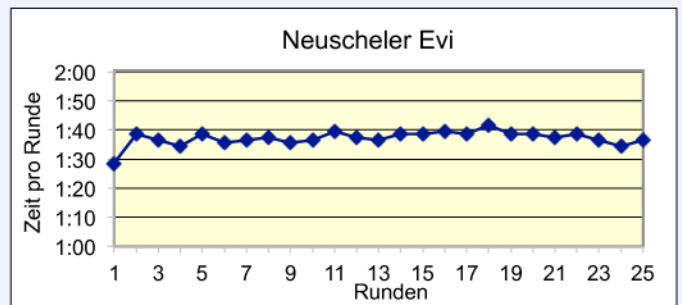

Kröhnert Kevin 1988			Schedulkat Ron 1990			Hirt Fabian 1988			Kopf Michael 1976			Neuscheler Evi 1981		
	Rundenzeit	Einzelzeit	Staffelzeit	Rundenzeit	Einzelzeit	Staffelzeit	Rundenzeit	Einzelzeit	Staffelzeit	Rundenzeit	Einzelzeit	Staffelzeit	Rundenzeit	Einzelzeit	Staffelzeit
1	1:19	01:19	2:58:14	1:22	01:22	3:34:25	1:17	01:17	4:11:17	1:17	01:17	4:45:17	1:29	01:29	5:19:46
2	1:26	02:45	2:59:40	1:26	02:48	3:35:51	1:23	02:40	4:12:40	1:18	02:35	4:46:35	1:39	03:08	5:21:25
3	1:26	04:11	3:01:06	1:25	04:13	3:37:16	1:17	03:57	4:13:57	1:18	03:53	4:47:53	1:37	04:45	5:23:02
4	1:29	05:40	3:02:35	1:27	05:40	3:38:43	1:16	05:13	4:15:13	1:18	05:11	4:49:11	1:35	06:20	5:24:37
5	1:27	07:07	3:04:02	1:28	07:08	3:40:11	1:17	06:30	4:16:30	1:19	06:30	4:50:30	1:39	07:59	5:26:16
6	1:27	08:34	3:05:29	1:28	08:36	3:41:39	1:20	07:50	4:17:50	1:19	07:49	4:51:49	1:36	09:35	5:27:52
7	1:28	10:02	3:06:57	1:30	10:06	3:43:09	1:20	09:10	4:19:10	1:21	09:10	4:53:10	1:37	11:12	5:29:29
8	1:27	11:29	3:08:24	1:29	11:35	3:44:38	1:20	10:30	4:20:30	1:20	10:30	4:54:30	1:38	12:50	5:31:07
9	1:29	12:58	3:09:53	1:30	13:05	3:46:08	1:22	11:52	4:21:52	1:23	11:53	4:55:53	1:36	14:26	5:32:43
10	1:27	14:25	3:11:20	1:30	14:35	3:47:38	1:22	13:14	4:23:14	1:23	13:16	4:57:16	1:37	16:03	5:34:20
11	1:28	15:53	3:12:48	1:31	16:06	3:49:09	1:22	14:36	4:24:36	1:23	14:39	4:58:39	1:40	17:43	5:36:00
12	1:28	17:21	3:14:16	1:29	17:35	3:50:38	1:21	15:57	4:25:57	1:24	16:03	5:00:03	1:38	19:21	5:37:38
13	1:28	18:49	3:15:44	1:31	19:06	3:52:09	1:23	17:20	4:27:20	1:24	17:27	5:01:27	1:37	20:58	5:39:15
14	1:28	20:17	3:17:12	1:31	20:37	3:53:40	1:24	18:44	4:28:44	1:24	18:51	5:02:51	1:39	22:37	5:40:54
15	1:27	21:44	3:18:39	1:30	22:07	3:55:10	1:21	20:05	4:30:05	1:23	20:14	5:04:14	1:39	24:16	5:42:33
16	1:30	23:14	3:20:09	1:29	23:36	3:56:39	1:25	21:30	4:31:30	1:28	21:42	5:05:42	1:40	25:56	5:44:13
17	1:24	24:38	3:21:33	1:31	25:07	3:58:10	1:23	22:53	4:32:53	1:25	23:07	5:07:07	1:39	27:35	5:45:52
18	1:27	26:05	3:23:00	1:29	26:36	3:59:39	1:23	24:16	4:34:16	1:25	24:32	5:08:32	1:42	29:17	5:47:34
19	1:29	27:34	3:24:29	1:31	28:07	4:01:10	1:24	25:40	4:35:40	1:25	25:57	5:09:57	1:39	30:56	5:49:13
20	1:28	29:02	3:25:57	1:33	29:40	4:02:43	1:23	27:03	4:37:03	1:25	27:22	5:11:22	1:39	32:35	5:50:52
21	1:28	30:30	3:27:25	1:30	31:10	4:04:13	1:27	28:30	4:38:30	1:22	28:44	5:12:44	1:38	34:13	5:52:30
22	1:27	31:57	3:28:52	1:33	32:43	4:05:46	1:24	29:54	4:39:54	1:22	30:06	5:14:06	1:39	35:52	5:54:09
23	1:27	33:24	3:30:19	1:28	34:11	4:07:14	1:23	31:17	4:41:17	1:23	31:29	5:15:29	1:37	37:29	5:55:46
24	1:26	34:50	3:31:45	1:29	35:40	4:08:43	1:24	32:41	4:42:41	1:24	32:53	5:16:53	1:35	39:04	5:57:21
25	1:18	36:08	3:33:03	1:17	36:57	4:10:00	1:19	34:00	4:44:00	1:24	34:17	5:18:17	1:37	40:41	5:58:58
Mittel:	1:26,7			1:32,4			1:21,6			1:22,3			1:37,6		

Kampfrichter
Andreas & Gabi Hoffmann
BLV

Gesamtleitung:
Claus Wilutzky
SCC Berlin

Büro / Organisation:
Gundula Kurtz
SCC Berlin

Computerauswertung:
Michael Schatz
SCC Berlin

Sieger der 35. 100km Berlin-Staffel in einer Zeit von 5:58:58

35. 100KM BERLIN-STAFFEL RUNDENZEITEN

Leidig24 Triathlon
MHK