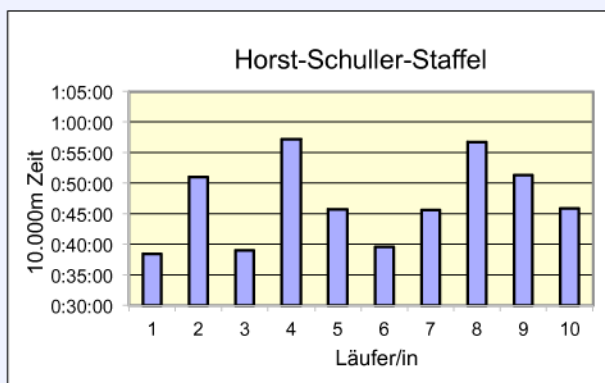

35. 100KM BERLIN-STAFFEL VERGLEICHE