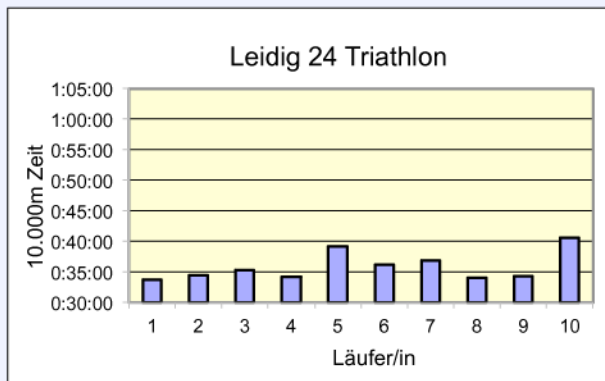

35. 100KM BERLIN-STAFFEL VERGLEICHE