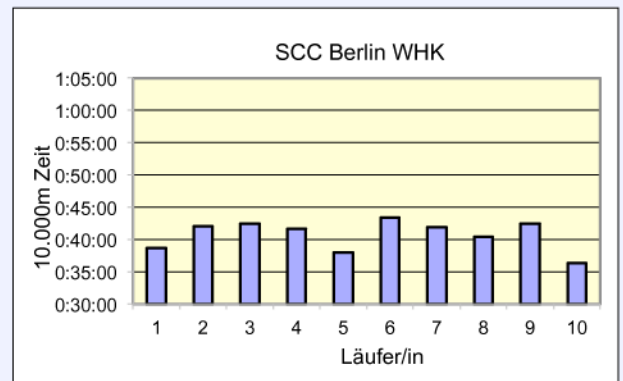

35. 100KM BERLIN-STAFFEL VERGLEICHE