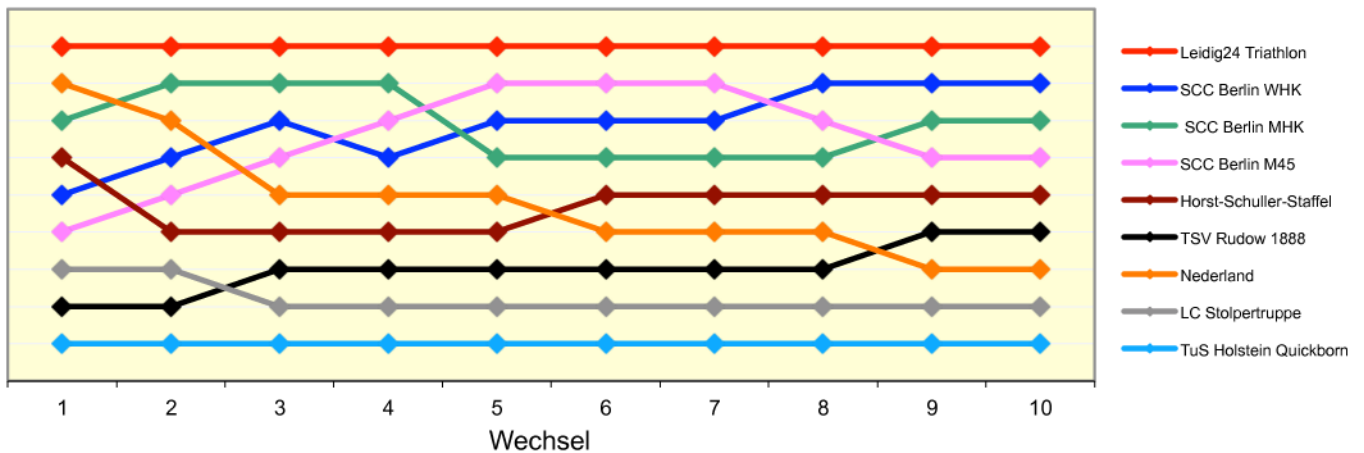

M60 (!!):

Wilfried Jackisch	38:26	Horst-Schuller-St.
-------------------	-------	--------------------

Schnellste Läuferinnen:

Schindler Cornelia	36:24	SCC Berlin
Brandt Victoria	37:58	SCC Berlin
Schink Lina-Kristin	38:43	SCC Berlin
Dawn Domaschk	39:00	Horst-Schuller-St.
Karsta Parsiegla	40:23	SCC Berlin

ZEITEN ALLER STAFFELN

ZEITRÜCKSTAND ZUR FÜHRENDEN STAFFEL

PLATZIERUNG NACH JEDEM WECHSEL / IM ZIEL

35. 100KM BERLIN-STAFFEL BESTLEISTUNGEN

VEREINSSTAFFELN

MJ	SSC Rodenbach	Rodenbach	6:08:23	18.4.1998
MHK	SCC Berlin	Berlin	5:18:17	2.8.1994
M30	SCC Berlin	Berlin	6:00:50	15.5.1980
M35	SCC Berlin	Berlin	6:03:08	31.5.1984
M40	LTC Berlin	Berlin	6:05:02	11.9.2004
M45	SCC Berlin	Berlin	6:34:37	26.10.2002
M50	SCC Berlin	Berlin	6:44:35	11.9.2004
M55	SCC Berlin	Berlin	7:50:13	16.5.2010
M60	Pro Sport Berlin 24	Berlin	7:53:55	17.5.2012
WHK	SCC Berlin	Berlin	6:47:26 (alt: 6:55:27)	9.5.2013 (21.5.2009)
W30	SCC Berlin	Berlin	7:14:02	21.5.2009
MIXED HK	Prado Racing Team San Diego	Del Mar	6:01:35,72	19.6.2011
MIXED 30	SCC Berlin	Berlin	6:48:27	17.5.2012
MIXED 35	LC Stolpertruppe	Berlin	7:29:46	7.5.2008
MIXED 40	SCC Berlin	Berlin	7:17:57	16.5.2010
MIXED 50	SCC Berlin	Berlin	7:53:21	2.8.2011