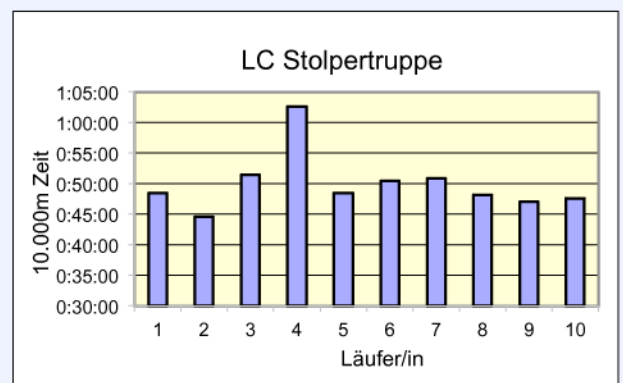

35. 100KM BERLIN-STAFFEL VERGLEICHE