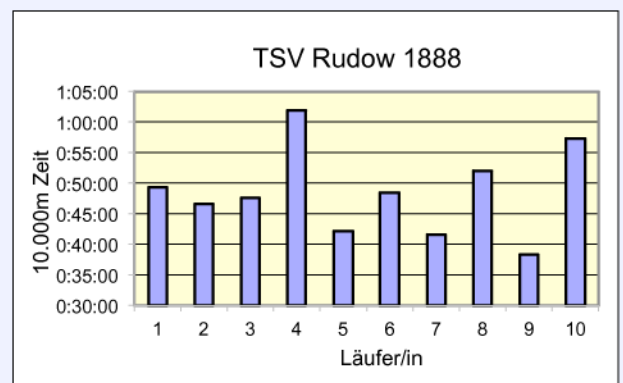

35. 100KM BERLIN-STAFFEL VERGLEICHE