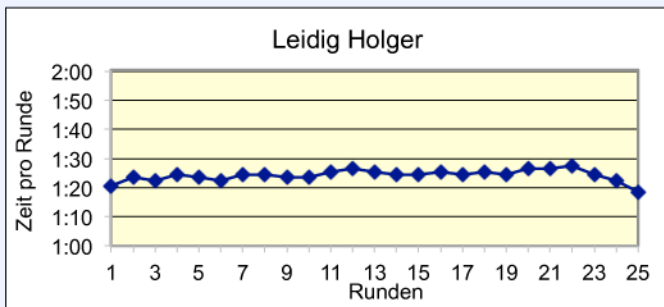

Kröhnert Kevin 1988			Schedulkat Ron 1990			Hirt Fabian 1988			Kopf Michael 1976			Neuscheler Evi 1981		
	Rundenzeit	Einzelzeit	Staffelzeit	Rundenzeit	Einzelzeit	Staffelzeit	Rundenzeit	Einzelzeit	Staffelzeit	Rundenzeit	Einzelzeit	Staffelzeit	Rundenzeit	Einzelzeit	Staffelzeit
1	1:19	01:19	2:58:14	1:22	01:22	3:34:25	1:17	01:17	4:11:17	1:17	01:17	4:45:17	1:29	01:29	5:19:46
2	1:26	02:45	2:59:40	1:26	02:48	3:35:51	1:23	02:40	4:12:40	1:18	02:35	4:46:35	1:39	03:08	5:21:25
3	1:26	04:11	3:01:06	1:25	04:13	3:37:16	1:17	03:57	4:13:57	1:18	03:53	4:47:53	1:37	04:45	5:23:02
4	1:29	05:40	3:02:35	1:27	05:40	3:38:43	1:16	05:13	4:15:13	1:18	05:11	4:49:11	1:35	06:20	5:24:37
5	1:27	07:07	3:04:02	1:28	07:08	3:40:11	1:17	06:30	4:16:30	1:19	06:30	4:50:30	1:39	07:59	5:26:16
6	1:27	08:34	3:05:29	1:28	08:36	3:41:39	1:20	07:50	4:17:50	1:19	07:49	4:51:49	1:36	09:35	5:27:52
7	1:28	10:02	3:06:57	1:30	10:06	3:43:09	1:20	09:10	4:19:10	1:21	09:10	4:53:10	1:37	11:12	5:29:29
8	1:27	11:29	3:08:24	1:29	11:35	3:44:38	1:20	10:30	4:20:30	1:20	10:30	4:54:30	1:38	12:50	5:31:07
9	1:29	12:58	3:09:53	1:30	13:05	3:46:08	1:22	11:52	4:21:52	1:23	11:53	4:55:53	1:36	14:26	5:32:43
10	1:27	14:25	3:11:20	1:30	14:35	3:47:38	1:22	13:14	4:23:14	1:23	13:16	4:57:16	1:37	16:03	5:34:20
11	1:28	15:53	3:12:48	1:31	16:06	3:49:09	1:22	14:36	4:24:36	1:23	14:39	4:58:39	1:40	17:43	5:36:00
12	1:28	17:21	3:14:16	1:29	17:35	3:50:38	1:21	15:57	4:25:57	1:24	16:03	5:00:03	1:38	19:21	5:37:38
13	1:28	18:49	3:15:44	1:31	19:06	3:52:09	1:23	17:20	4:27:20	1:24	17:27	5:01:27	1:37	20:58	5:39:15
14	1:28	20:17	3:17:12	1:31	20:37	3:53:40	1:24	18:44	4:28:44	1:24	18:51	5:02:51	1:39	22:37	5:40:54
15	1:27	21:44	3:18:39	1:30	22:07	3:55:10	1:21	20:05	4:30:05	1:23	20:14	5:04:14	1:39	24:16	5:42:33
16	1:30	23:14	3:20:09	1:29	23:36	3:56:39	1:25	21:30	4:31:30	1:28	21:42	5:05:42	1:40	25:56	5:44:13
17	1:24	24:38	3:21:33	1:31	25:07	3:58:10	1:23	22:53	4:32:53	1:25	23:07	5:07:07	1:39	27:35	5:45:52
18	1:27	26:05	3:23:00	1:29	26:36	3:59:39	1:23	24:16	4:34:16	1:25	24:32	5:08:32	1:42	29:17	5:47:34
19	1:29	27:34	3:24:29	1:31	28:07	4:01:10	1:24	25:40	4:35:40	1:25	25:57	5:09:57	1:39	30:56	5:49:13
20	1:28	29:02	3:25:57	1:33	29:40	4:02:43	1:23	27:03	4:37:03	1:25	27:22	5:11:22	1:39	32:35	5:50:52
21	1:28	30:30	3:27:25	1:30	31:10	4:04:13	1:27	28:30	4:38:30	1:22	28:44	5:12:44	1:38	34:13	5:52:30
22	1:27	31:57	3:28:52	1:33	32:43	4:05:46	1:24	29:54	4:39:54	1:22	30:06	5:14:06	1:39	35:52	5:54:09
23	1:27	33:24	3:30:19	1:28	34:11	4:07:14	1:23	31:17	4:41:17	1:23	31:29	5:15:29	1:37	37:29	5:55:46
24	1:26	34:50	3:31:45	1:29	35:40	4:08:43	1:24	32:41	4:42:41	1:24	32:53	5:16:53	1:35	39:04	5:57:21
25	1:18	36:08	3:33:03	1:17	36:57	4:10:00	1:19	34:00	4:44:00	1:24	34:17	5:18:17	1:37	40:41	5:58:58
Mittel:	1:26,7			1:32,4			1:21,6			1:22,3			1:37,6		

Kampfrichter
Andreas & Gabi Hoffmann
BLV

Gesamtleitung:
Claus Wilutzky
SCC Berlin

Büro / Organisation:
Gundula Kurtz
SCC Berlin

Computerauswertung:
Michael Schatz
SCC Berlin

Sieger der 35. 100km Berlin-Staffel in einer Zeit von 5:58:58

35. 100KM BERLIN-STAFFEL RUNDENZEITEN

Leidig24 Triathlon
MHK