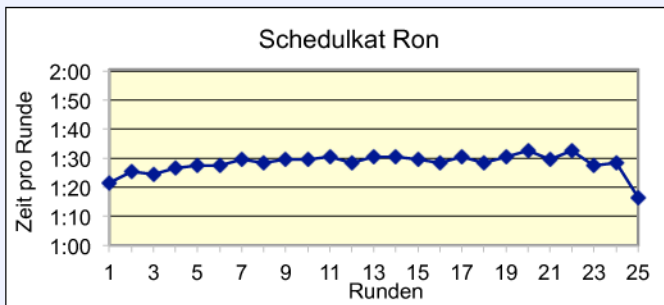

Kröhnert Kevin 1988			Schedulkat Ron 1990			Hirt Fabian 1988			Kopf Michael 1976			Neuscheler Evi 1981		
	Rundenzeit	Einzelzeit	Staffelzeit	Rundenzeit	Einzelzeit	Staffelzeit	Rundenzeit	Einzelzeit	Staffelzeit	Rundenzeit	Einzelzeit	Staffelzeit	Rundenzeit	Einzelzeit	Staffelzeit
1	1:19	01:19	2:58:14	1:22	01:22	3:34:25	1:17	01:17	4:11:17	1:17	01:17	4:45:17	1:29	01:29	5:19:46
2	1:26	02:45	2:59:40	1:26	02:48	3:35:51	1:23	02:40	4:12:40	1:18	02:35	4:46:35	1:39	03:08	5:21:25
3	1:26	04:11	3:01:06	1:25	04:13	3:37:16	1:17	03:57	4:13:57	1:18	03:53	4:47:53	1:37	04:45	5:23:02
4	1:29	05:40	3:02:35	1:27	05:40	3:38:43	1:16	05:13	4:15:13	1:18	05:11	4:49:11	1:35	06:20	5:24:37
5	1:27	07:07	3:04:02	1:28	07:08	3:40:11	1:17	06:30	4:16:30	1:19	06:30	4:50:30	1:39	07:59	5:26:16
6	1:27	08:34	3:05:29	1:28	08:36	3:41:39	1:20	07:50	4:17:50	1:19	07:49	4:51:49	1:36	09:35	5:27:52
7	1:28	10:02	3:06:57	1:30	10:06	3:43:09	1:20	09:10	4:19:10	1:21	09:10	4:53:10	1:37	11:12	5:29:29
8	1:27	11:29	3:08:24	1:29	11:35	3:44:38	1:20	10:30	4:20:30	1:20	10:30	4:54:30	1:38	12:50	5:31:07
9	1:29	12:58	3:09:53	1:30	13:05	3:46:08	1:22	11:52	4:21:52	1:23	11:53	4:55:53	1:36	14:26	5:32:43
10	1:27	14:25	3:11:20	1:30	14:35	3:47:38	1:22	13:14	4:23:14	1:23	13:16	4:57:16	1:37	16:03	5:34:20
11	1:28	15:53	3:12:48	1:31	16:06	3:49:09	1:22	14:36	4:24:36	1:23	14:39	4:58:39	1:40	17:43	5:36:00
12	1:28	17:21	3:14:16	1:29	17:35	3:50:38	1:21	15:57	4:25:57	1:24	16:03	5:00:03	1:38	19:21	5:37:38
13	1:28	18:49	3:15:44	1:31	19:06	3:52:09	1:23	17:20	4:27:20	1:24	17:27	5:01:27	1:37	20:58	5:39:15
14	1:28	20:17	3:17:12	1:31	20:37	3:53:40	1:24	18:44	4:28:44	1:24	18:51	5:02:51	1:39	22:37	5:40:54
15	1:27	21:44	3:18:39	1:30	22:07	3:55:10	1:21	20:05	4:30:05	1:23	20:14	5:04:14	1:39	24:16	5:42:33
16	1:30	23:14	3:20:09	1:29	23:36	3:56:39	1:25	21:30	4:31:30	1:28	21:42	5:05:42	1:40	25:56	5:44:13
17	1:24	24:38	3:21:33	1:31	25:07	3:58:10	1:23	22:53	4:32:53	1:25	23:07	5:07:07	1:39	27:35	5:45:52
18	1:27	26:05	3:23:00	1:29	26:36	3:59:39	1:23	24:16	4:34:16	1:25	24:32	5:08:32	1:42	29:17	5:47:34
19	1:29	27:34	3:24:29	1:31	28:07	4:01:10	1:24	25:40	4:35:40	1:25	25:57	5:09:57	1:39	30:56	5:49:13
20	1:28	29:02	3:25:57	1:33	29:40	4:02:43	1:23	27:03	4:37:03	1:25	27:22	5:11:22	1:39	32:35	5:50:52
21	1:28	30:30	3:27:25	1:30	31:10	4:04:13	1:27	28:30	4:38:30	1:22	28:44	5:12:44	1:38	34:13	5:52:30
22	1:27	31:57	3:28:52	1:33	32:43	4:05:46	1:24	29:54	4:39:54	1:22	30:06	5:14:06	1:39	35:52	5:54:09
23	1:27	33:24	3:30:19	1:28	34:11	4:07:14	1:23	31:17	4:41:17	1:23	31:29	5:15:29	1:37	37:29	5:55:46
24	1:26	34:50	3:31:45	1:29	35:40	4:08:43	1:24	32:41	4:42:41	1:24	32:53	5:16:53	1:35	39:04	5:57:21
25	1:18	36:08	3:33:03	1:17	36:57	4:10:00	1:19	34:00	4:44:00	1:24	34:17	5:18:17	1:37	40:41	5:58:58
Mittel:	1:26,7			1:32,4			1:21,6			1:22,3			1:37,6		

Kampfrichter
Andreas & Gabi Hoffmann
BLV

Gesamtleitung:
Claus Wilutzky
SCC Berlin

Büro / Organisation:
Gundula Kurtz
SCC Berlin

Computerauswertung:
Michael Schatz
SCC Berlin

Sieger der 35. 100km Berlin-Staffel in einer Zeit von 5:58:58

35. 100KM BERLIN-STAFFEL RUNDENZEITEN

Leidig24 Triathlon
MHK