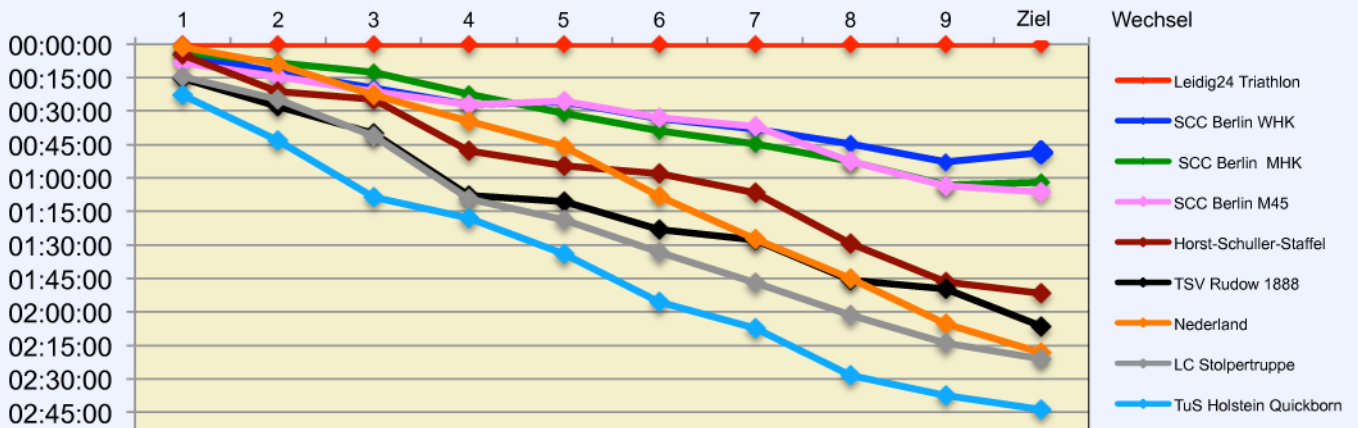

M60 (!!):

Wilfried Jackisch	38:26	Horst-Schuller-St.
-------------------	-------	--------------------

Schnellste Läuferinnen:

Schindler Cornelia	36:24	SCC Berlin
Brandt Victoria	37:58	SCC Berlin
Schink Lina-Kristin	38:43	SCC Berlin
Dawn Domaschk	39:00	Horst-Schuller-St.
Karsta Parsiegla	40:23	SCC Berlin

35. 100KM BERLIN-STAFFEL VERGLEICHE

STAFFELN:

TuS Holst. Quickborn
 LC Stolpertruppe
 Nederland
 TSV Rudow 1888
 Horst-Schuller-Staffel
 SCC Berlin M45
 SCC Berlin MHK
 SCC Berlin WHK
 Leidig 24 Triathlon

ZEITEN ALLER STAFFELN

ZEITRÜCKSTAND ZUR FÜHRENDEN STAFFEL

PLATZIERUNG NACH JEDEM WECHSEL / IM ZIEL

35. 100KM BERLIN-STAFFEL BESTLEISTUNGEN

VEREINSSTAFFELN

MJ	SSC Rodenbach	Rodenbach	6:08:23	18.4.1998
MHK	SCC Berlin	Berlin	5:18:17	2.8.1994
M30	SCC Berlin	Berlin	6:00:50	15.5.1980
M35	SCC Berlin	Berlin	6:03:08	31.5.1984
M40	LTC Berlin	Berlin	6:05:02	11.9.2004
M45	SCC Berlin	Berlin	6:34:37	26.10.2002
M50	SCC Berlin	Berlin	6:44:35	11.9.2004
M55	SCC Berlin	Berlin	7:50:13	16.5.2010
M60	Pro Sport Berlin 24	Berlin	7:53:55	17.5.2012
WHK	SCC Berlin	Berlin	6:47:26 (alt: 6:55:27)	9.5.2013 (21.5.2009)
W30	SCC Berlin	Berlin	7:14:02	21.5.2009
MIXED HK	Prado Racing Team San Diego	Del Mar	6:01:35,72	19.6.2011
MIXED 30	SCC Berlin	Berlin	6:48:27	17.5.2012
MIXED 35	LC Stolpertruppe	Berlin	7:29:46	7.5.2008
MIXED 40	SCC Berlin	Berlin	7:17:57	16.5.2010
MIXED 50	SCC Berlin	Berlin	7:53:21	2.8.2011