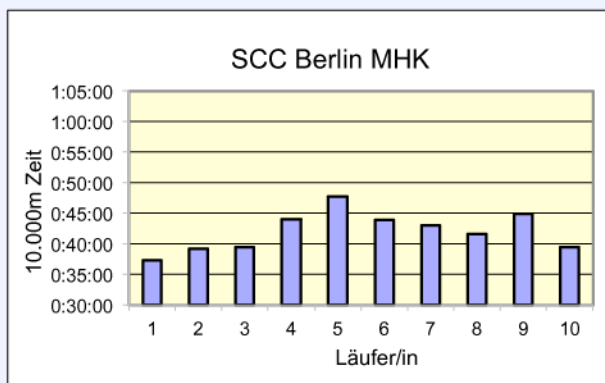

35. 100KM BERLIN-STAFFEL VERGLEICHE