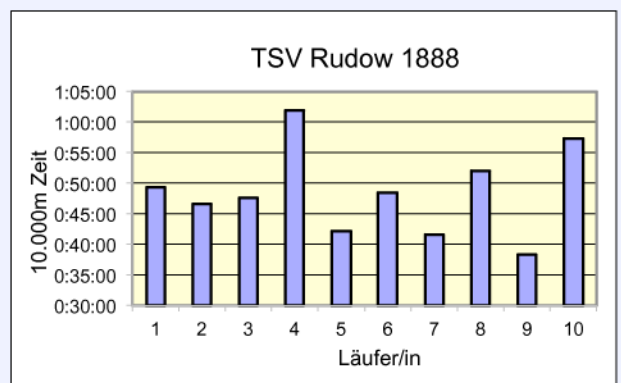

35. 100KM BERLIN-STAFFEL VERGLEICHE