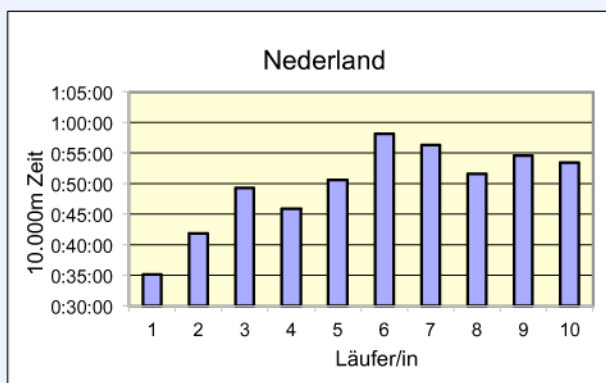

35. 100KM BERLIN-STAFFEL VERGLEICHE