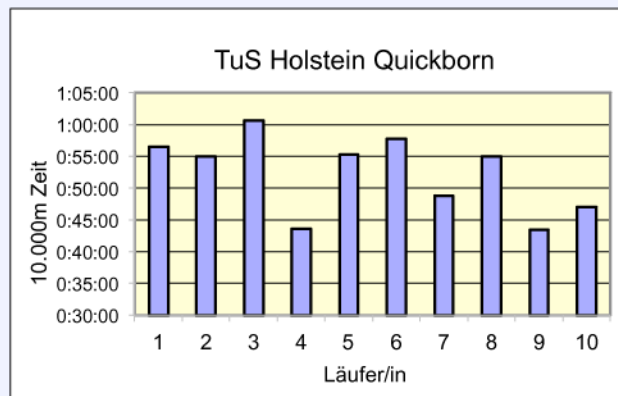

35. 100KM BERLIN-STAFFEL VERGLEICHE

Schnellste Läufer:

Meißner Maximilian	33:48	Leidig24 Triathlon
Hirt Fabian	34:00	Leidig24 Triathlon
Heinze Christoph	34:15	Leidig24 Triathlon
Kopf Michael	34:17	Leidig24 Triathlon
Wegener Gerrit	34:24	Leidig24 Triathlon

M60 (!!):

Wilfried Jackisch	38:26	Horst-Schuller-St.

Schnellste Läuferinnen:

Schindler Cornelia	36:24	SCC Berlin
Brandt Victoria	37:58	SCC Berlin
Schink Lina-Kristin	38:43	SCC Berlin
Dawn Domaschk	39:00	Horst-Schuller-St.
Karsta Parsiegla	40:23	SCC Berlin