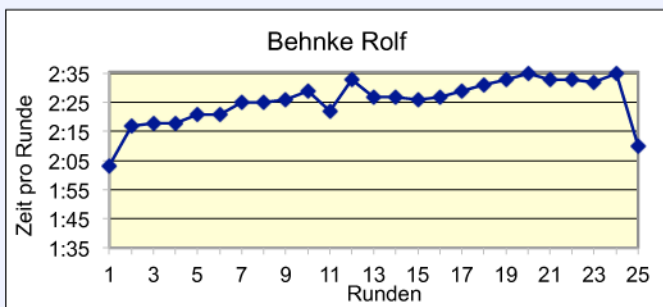

Mertelsmann Detlef 1940			Croissier René 1950			Jung-Wohlleben Dorothee 1967			Neudörffer Cordula 1971			Steinkühler Thomas 1957			
Rundenzeit	Einzelzeit	Staffelzeit	Rundenzeit	Einzelzeit	Staffelzeit	Rundenzeit	Einzelzeit	Staffelzeit	Rundenzeit	Einzelzeit	Staffelzeit	Rundenzeit	Einzelzeit	Staffelzeit	
1	2:15	02:15	4:33:08	1:49	01:49	5:30:30	2:07	02:07	6:19:33	1:41	01:41	7:14:06	1:42	01:42	7:57:37
2	2:17	04:32	4:35:25	1:58	03:47	5:32:28	2:09	04:16	6:21:42	1:41	03:22	7:15:47	1:49	03:31	7:59:26
3	2:17	06:49	4:37:42	1:57	05:44	5:34:25	2:08	06:24	6:23:50	1:37	04:59	7:17:24	1:51	05:22	8:01:17
4	2:16	09:05	4:39:58	1:53	07:37	5:36:18	2:08	08:32	6:25:58	1:36	06:35	7:19:00	1:46	07:08	8:03:03
5	2:13	11:18	4:42:11	2:01	09:38	5:38:19	2:09	10:41	6:28:07	1:38	08:13	7:20:38	1:48	08:56	8:04:51
6	2:17	13:35	4:44:28	1:59	11:37	5:40:18	2:06	12:47	6:30:13	1:41	09:54	7:22:19	1:52	10:48	8:06:43
7	2:16	15:51	4:46:44	2:00	13:37	5:42:18	2:07	14:54	6:32:20	1:42	11:36	7:24:01	1:51	12:39	8:08:34
8	2:18	18:09	4:49:02	1:59	15:36	5:44:17	2:09	17:03	6:34:29	1:42	13:18	7:25:43	1:50	14:29	8:10:24
9	2:17	20:26	4:51:19	1:59	17:35	5:46:16	2:10	19:13	6:36:39	1:41	14:59	7:27:24	1:50	16:19	8:12:14
10	2:19	22:45	4:53:38	1:58	19:33	5:48:14	2:09	21:22	6:38:48	1:43	16:42	7:29:07	1:53	18:12	8:14:07
11	2:17	25:02	4:55:55	1:58	21:31	5:50:12	2:11	23:33	6:40:59	1:44	18:26	7:30:51	1:55	20:07	8:16:02
12	2:16	27:18	4:58:11	1:58	23:29	5:52:10	2:13	25:46	6:43:12	1:46	20:12	7:32:37	1:54	22:01	8:17:56
13	2:16	29:34	5:00:27	1:58	25:27	5:54:08	2:12	27:58	6:45:24	1:46	21:58	7:34:23	1:55	23:56	8:19:51
14	2:16	31:50	5:02:43	1:59	27:26	5:56:07	2:11	30:09	6:47:35	1:43	23:41	7:36:06	1:54	25:50	8:21:45
15	2:15	34:05	5:04:58	1:58	29:24	5:58:05	2:13	32:22	6:49:48	1:44	25:25	7:37:50	1:52	27:42	8:23:37
16	2:17	36:22	5:07:15	1:59	31:23	6:00:04	2:14	34:36	6:52:02	1:50	27:15	7:39:40	1:55	29:37	8:25:32
17	2:21	38:43	5:09:36	1:57	33:20	6:02:01	2:15	36:51	6:54:17	1:47	29:02	7:41:27	1:57	31:34	8:27:29
18	2:23	41:06	5:11:59	1:57	35:17	6:03:58	2:14	39:05	6:56:31	1:53	30:55	7:43:20	1:57	33:31	8:29:26
19	2:21	43:27	5:14:20	1:59	37:16	6:05:57	2:16	41:21	6:58:47	1:49	32:44	7:45:09	1:56	35:27	8:31:22
20	2:21	45:48	5:16:41	1:59	39:15	6:07:56	2:17	43:38	7:01:04	1:53	34:37	7:47:02	1:56	37:23	8:33:18
21	2:25	48:13	5:19:06	1:56	41:11	6:09:52	2:27	46:05	7:03:31	1:49	36:26	7:48:51	1:56	39:19	8:35:14
22	2:22	50:35	5:21:28	1:56	43:07	6:11:48	2:08	48:13	7:05:39	1:50	38:16	7:50:41	1:56	41:15	8:37:10
23	2:29	53:04	5:23:57	1:58	45:05	6:13:46	2:16	50:29	7:07:55	1:45	40:01	7:52:26	1:59	43:14	8:39:09
24	2:26	55:30	5:26:23	1:53	46:58	6:15:39	2:17	52:46	7:10:12	1:45	41:46	7:54:11	1:55	45:09	8:41:04
25	2:18	57:48	5:28:41	1:47	48:45	6:17:26	2:13	54:59	7:12:25	1:44	43:30	7:55:55	1:51	47:00	8:42:55
Mittel:	2:18,7			1:57,0			2:12,0			1:44,4			1:52,8		

Kampfrichter
Andreas & Gabi Hoffmann
BLV

Gesamtleitung:
Claus Wilutzky
SCC Berlin

Büro / Organisation:
Gundula Kurtz
SCC Berlin

Computerauswertung:
Michael Schatz
SCC Berlin

Sieger der Klasse M40 in einer Zeit von 8:42:55

35. 100KM BERLIN-STAFFEL RUNDENZEITEN

TuS Holstein Quickborn
M40