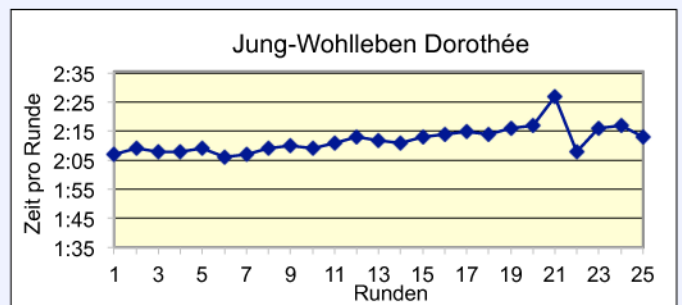

Mertelsmann Detlef 1940			Croissier René 1950			Jung-Wohlleben Dorothee 1967			Neudörffer Cordula 1971			Steinkühler Thomas 1957			
Rundenzeit	Einzelzeit	Staffelzeit	Rundenzeit	Einzelzeit	Staffelzeit	Rundenzeit	Einzelzeit	Staffelzeit	Rundenzeit	Einzelzeit	Staffelzeit	Rundenzeit	Einzelzeit	Staffelzeit	
1	2:15	02:15	4:33:08	1:49	01:49	5:30:30	2:07	02:07	6:19:33	1:41	01:41	7:14:06	1:42	01:42	7:57:37
2	2:17	04:32	4:35:25	1:58	03:47	5:32:28	2:09	04:16	6:21:42	1:41	03:22	7:15:47	1:49	03:31	7:59:26
3	2:17	06:49	4:37:42	1:57	05:44	5:34:25	2:08	06:24	6:23:50	1:37	04:59	7:17:24	1:51	05:22	8:01:17
4	2:16	09:05	4:39:58	1:53	07:37	5:36:18	2:08	08:32	6:25:58	1:36	06:35	7:19:00	1:46	07:08	8:03:03
5	2:13	11:18	4:42:11	2:01	09:38	5:38:19	2:09	10:41	6:28:07	1:38	08:13	7:20:38	1:48	08:56	8:04:51
6	2:17	13:35	4:44:28	1:59	11:37	5:40:18	2:06	12:47	6:30:13	1:41	09:54	7:22:19	1:52	10:48	8:06:43
7	2:16	15:51	4:46:44	2:00	13:37	5:42:18	2:07	14:54	6:32:20	1:42	11:36	7:24:01	1:51	12:39	8:08:34
8	2:18	18:09	4:49:02	1:59	15:36	5:44:17	2:09	17:03	6:34:29	1:42	13:18	7:25:43	1:50	14:29	8:10:24
9	2:17	20:26	4:51:19	1:59	17:35	5:46:16	2:10	19:13	6:36:39	1:41	14:59	7:27:24	1:50	16:19	8:12:14
10	2:19	22:45	4:53:38	1:58	19:33	5:48:14	2:09	21:22	6:38:48	1:43	16:42	7:29:07	1:53	18:12	8:14:07
11	2:17	25:02	4:55:55	1:58	21:31	5:50:12	2:11	23:33	6:40:59	1:44	18:26	7:30:51	1:55	20:07	8:16:02
12	2:16	27:18	4:58:11	1:58	23:29	5:52:10	2:13	25:46	6:43:12	1:46	20:12	7:32:37	1:54	22:01	8:17:56
13	2:16	29:34	5:00:27	1:58	25:27	5:54:08	2:12	27:58	6:45:24	1:46	21:58	7:34:23	1:55	23:56	8:19:51
14	2:16	31:50	5:02:43	1:59	27:26	5:56:07	2:11	30:09	6:47:35	1:43	23:41	7:36:06	1:54	25:50	8:21:45
15	2:15	34:05	5:04:58	1:58	29:24	5:58:05	2:13	32:22	6:49:48	1:44	25:25	7:37:50	1:52	27:42	8:23:37
16	2:17	36:22	5:07:15	1:59	31:23	6:00:04	2:14	34:36	6:52:02	1:50	27:15	7:39:40	1:55	29:37	8:25:32
17	2:21	38:43	5:09:36	1:57	33:20	6:02:01	2:15	36:51	6:54:17	1:47	29:02	7:41:27	1:57	31:34	8:27:29
18	2:23	41:06	5:11:59	1:57	35:17	6:03:58	2:14	39:05	6:56:31	1:53	30:55	7:43:20	1:57	33:31	8:29:26
19	2:21	43:27	5:14:20	1:59	37:16	6:05:57	2:16	41:21	6:58:47	1:49	32:44	7:45:09	1:56	35:27	8:31:22
20	2:21	45:48	5:16:41	1:59	39:15	6:07:56	2:17	43:38	7:01:04	1:53	34:37	7:47:02	1:56	37:23	8:33:18
21	2:25	48:13	5:19:06	1:56	41:11	6:09:52	2:27	46:05	7:03:31	1:49	36:26	7:48:51	1:56	39:19	8:35:14
22	2:22	50:35	5:21:28	1:56	43:07	6:11:48	2:08	48:13	7:05:39	1:50	38:16	7:50:41	1:56	41:15	8:37:10
23	2:29	53:04	5:23:57	1:58	45:05	6:13:46	2:16	50:29	7:07:55	1:45	40:01	7:52:26	1:59	43:14	8:39:09
24	2:26	55:30	5:26:23	1:53	46:58	6:15:39	2:17	52:46	7:10:12	1:45	41:46	7:54:11	1:55	45:09	8:41:04
25	2:18	57:48	5:28:41	1:47	48:45	6:17:26	2:13	54:59	7:12:25	1:44	43:30	7:55:55	1:51	47:00	8:42:55
Mittel:	2:18,7			1:57,0			2:12,0			1:44,4			1:52,8		

Kampfrichter
Andreas & Gabi Hoffmann
BLV

Gesamtleitung:
Claus Wilutzky
SCC Berlin

Büro / Organisation:
Gundula Kurtz
SCC Berlin

Computerauswertung:
Michael Schatz
SCC Berlin

Sieger der Klasse M40 in einer Zeit von 8:42:55

35. 100KM BERLIN-STAFFEL RUNDENZEITEN

TuS Holstein Quickborn
M40