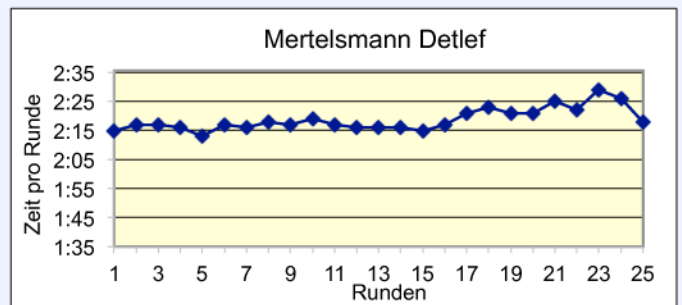

Mertelsmann Detlef 1940			Croissier René 1950			Jung-Wohlleben Dorothee 1967			Neudörffer Cordula 1971			Steinkühler Thomas 1957			
Rundenzeit	Einzelzeit	Staffelzeit	Rundenzeit	Einzelzeit	Staffelzeit	Rundenzeit	Einzelzeit	Staffelzeit	Rundenzeit	Einzelzeit	Staffelzeit	Rundenzeit	Einzelzeit	Staffelzeit	
1	2:15	02:15	4:33:08	1:49	01:49	5:30:30	2:07	02:07	6:19:33	1:41	01:41	7:14:06	1:42	01:42	7:57:37
2	2:17	04:32	4:35:25	1:58	03:47	5:32:28	2:09	04:16	6:21:42	1:41	03:22	7:15:47	1:49	03:31	7:59:26
3	2:17	06:49	4:37:42	1:57	05:44	5:34:25	2:08	06:24	6:23:50	1:37	04:59	7:17:24	1:51	05:22	8:01:17
4	2:16	09:05	4:39:58	1:53	07:37	5:36:18	2:08	08:32	6:25:58	1:36	06:35	7:19:00	1:46	07:08	8:03:03
5	2:13	11:18	4:42:11	2:01	09:38	5:38:19	2:09	10:41	6:28:07	1:38	08:13	7:20:38	1:48	08:56	8:04:51
6	2:17	13:35	4:44:28	1:59	11:37	5:40:18	2:06	12:47	6:30:13	1:41	09:54	7:22:19	1:52	10:48	8:06:43
7	2:16	15:51	4:46:44	2:00	13:37	5:42:18	2:07	14:54	6:32:20	1:42	11:36	7:24:01	1:51	12:39	8:08:34
8	2:18	18:09	4:49:02	1:59	15:36	5:44:17	2:09	17:03	6:34:29	1:42	13:18	7:25:43	1:50	14:29	8:10:24
9	2:17	20:26	4:51:19	1:59	17:35	5:46:16	2:10	19:13	6:36:39	1:41	14:59	7:27:24	1:50	16:19	8:12:14
10	2:19	22:45	4:53:38	1:58	19:33	5:48:14	2:09	21:22	6:38:48	1:43	16:42	7:29:07	1:53	18:12	8:14:07
11	2:17	25:02	4:55:55	1:58	21:31	5:50:12	2:11	23:33	6:40:59	1:44	18:26	7:30:51	1:55	20:07	8:16:02
12	2:16	27:18	4:58:11	1:58	23:29	5:52:10	2:13	25:46	6:43:12	1:46	20:12	7:32:37	1:54	22:01	8:17:56
13	2:16	29:34	5:00:27	1:58	25:27	5:54:08	2:12	27:58	6:45:24	1:46	21:58	7:34:23	1:55	23:56	8:19:51
14	2:16	31:50	5:02:43	1:59	27:26	5:56:07	2:11	30:09	6:47:35	1:43	23:41	7:36:06	1:54	25:50	8:21:45
15	2:15	34:05	5:04:58	1:58	29:24	5:58:05	2:13	32:22	6:49:48	1:44	25:25	7:37:50	1:52	27:42	8:23:37
16	2:17	36:22	5:07:15	1:59	31:23	6:00:04	2:14	34:36	6:52:02	1:50	27:15	7:39:40	1:55	29:37	8:25:32
17	2:21	38:43	5:09:36	1:57	33:20	6:02:01	2:15	36:51	6:54:17	1:47	29:02	7:41:27	1:57	31:34	8:27:29
18	2:23	41:06	5:11:59	1:57	35:17	6:03:58	2:14	39:05	6:56:31	1:53	30:55	7:43:20	1:57	33:31	8:29:26
19	2:21	43:27	5:14:20	1:59	37:16	6:05:57	2:16	41:21	6:58:47	1:49	32:44	7:45:09	1:56	35:27	8:31:22
20	2:21	45:48	5:16:41	1:59	39:15	6:07:56	2:17	43:38	7:01:04	1:53	34:37	7:47:02	1:56	37:23	8:33:18
21	2:25	48:13	5:19:06	1:56	41:11	6:09:52	2:27	46:05	7:03:31	1:49	36:26	7:48:51	1:56	39:19	8:35:14
22	2:22	50:35	5:21:28	1:56	43:07	6:11:48	2:08	48:13	7:05:39	1:50	38:16	7:50:41	1:56	41:15	8:37:10
23	2:29	53:04	5:23:57	1:58	45:05	6:13:46	2:16	50:29	7:07:55	1:45	40:01	7:52:26	1:59	43:14	8:39:09
24	2:26	55:30	5:26:23	1:53	46:58	6:15:39	2:17	52:46	7:10:12	1:45	41:46	7:54:11	1:55	45:09	8:41:04
25	2:18	57:48	5:28:41	1:47	48:45	6:17:26	2:13	54:59	7:12:25	1:44	43:30	7:55:55	1:51	47:00	8:42:55
Mittel:	2:18,7			1:57,0			2:12,0			1:44,4			1:52,8		

Kampfrichter
Andreas & Gabi Hoffmann
BLV

Gesamtleitung:
Claus Wilutzky
SCC Berlin

Büro / Organisation:
Gundula Kurtz
SCC Berlin

Computerauswertung:
Michael Schatz
SCC Berlin

Sieger der Klasse M40 in einer Zeit von 8:42:55

35. 100KM BERLIN-STAFFEL RUNDENZEITEN

TuS Holstein Quickborn
M40