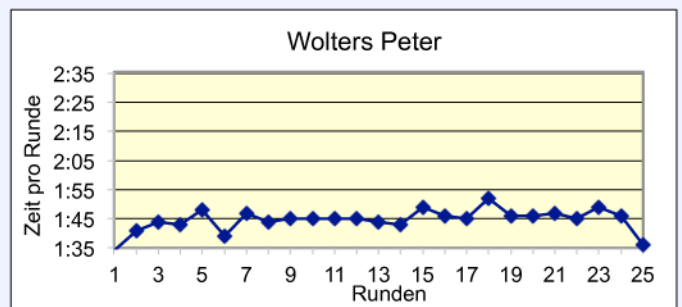

Mertelsmann Detlef 1940			Croissier René 1950			Jung-Wohlleben Dorothee 1967			Neudörffer Cordula 1971			Steinkühler Thomas 1957			
Rundenzeit	Einzelzeit	Staffelzeit	Rundenzeit	Einzelzeit	Staffelzeit	Rundenzeit	Einzelzeit	Staffelzeit	Rundenzeit	Einzelzeit	Staffelzeit	Rundenzeit	Einzelzeit	Staffelzeit	
1	2:15	02:15	4:33:08	1:49	01:49	5:30:30	2:07	02:07	6:19:33	1:41	01:41	7:14:06	1:42	01:42	7:57:37
2	2:17	04:32	4:35:25	1:58	03:47	5:32:28	2:09	04:16	6:21:42	1:41	03:22	7:15:47	1:49	03:31	7:59:26
3	2:17	06:49	4:37:42	1:57	05:44	5:34:25	2:08	06:24	6:23:50	1:37	04:59	7:17:24	1:51	05:22	8:01:17
4	2:16	09:05	4:39:58	1:53	07:37	5:36:18	2:08	08:32	6:25:58	1:36	06:35	7:19:00	1:46	07:08	8:03:03
5	2:13	11:18	4:42:11	2:01	09:38	5:38:19	2:09	10:41	6:28:07	1:38	08:13	7:20:38	1:48	08:56	8:04:51
6	2:17	13:35	4:44:28	1:59	11:37	5:40:18	2:06	12:47	6:30:13	1:41	09:54	7:22:19	1:52	10:48	8:06:43
7	2:16	15:51	4:46:44	2:00	13:37	5:42:18	2:07	14:54	6:32:20	1:42	11:36	7:24:01	1:51	12:39	8:08:34
8	2:18	18:09	4:49:02	1:59	15:36	5:44:17	2:09	17:03	6:34:29	1:42	13:18	7:25:43	1:50	14:29	8:10:24
9	2:17	20:26	4:51:19	1:59	17:35	5:46:16	2:10	19:13	6:36:39	1:41	14:59	7:27:24	1:50	16:19	8:12:14
10	2:19	22:45	4:53:38	1:58	19:33	5:48:14	2:09	21:22	6:38:48	1:43	16:42	7:29:07	1:53	18:12	8:14:07
11	2:17	25:02	4:55:55	1:58	21:31	5:50:12	2:11	23:33	6:40:59	1:44	18:26	7:30:51	1:55	20:07	8:16:02
12	2:16	27:18	4:58:11	1:58	23:29	5:52:10	2:13	25:46	6:43:12	1:46	20:12	7:32:37	1:54	22:01	8:17:56
13	2:16	29:34	5:00:27	1:58	25:27	5:54:08	2:12	27:58	6:45:24	1:46	21:58	7:34:23	1:55	23:56	8:19:51
14	2:16	31:50	5:02:43	1:59	27:26	5:56:07	2:11	30:09	6:47:35	1:43	23:41	7:36:06	1:54	25:50	8:21:45
15	2:15	34:05	5:04:58	1:58	29:24	5:58:05	2:13	32:22	6:49:48	1:44	25:25	7:37:50	1:52	27:42	8:23:37
16	2:17	36:22	5:07:15	1:59	31:23	6:00:04	2:14	34:36	6:52:02	1:50	27:15	7:39:40	1:55	29:37	8:25:32
17	2:21	38:43	5:09:36	1:57	33:20	6:02:01	2:15	36:51	6:54:17	1:47	29:02	7:41:27	1:57	31:34	8:27:29
18	2:23	41:06	5:11:59	1:57	35:17	6:03:58	2:14	39:05	6:56:31	1:53	30:55	7:43:20	1:57	33:31	8:29:26
19	2:21	43:27	5:14:20	1:59	37:16	6:05:57	2:16	41:21	6:58:47	1:49	32:44	7:45:09	1:56	35:27	8:31:22
20	2:21	45:48	5:16:41	1:59	39:15	6:07:56	2:17	43:38	7:01:04	1:53	34:37	7:47:02	1:56	37:23	8:33:18
21	2:25	48:13	5:19:06	1:56	41:11	6:09:52	2:27	46:05	7:03:31	1:49	36:26	7:48:51	1:56	39:19	8:35:14
22	2:22	50:35	5:21:28	1:56	43:07	6:11:48	2:08	48:13	7:05:39	1:50	38:16	7:50:41	1:56	41:15	8:37:10
23	2:29	53:04	5:23:57	1:58	45:05	6:13:46	2:16	50:29	7:07:55	1:45	40:01	7:52:26	1:59	43:14	8:39:09
24	2:26	55:30	5:26:23	1:53	46:58	6:15:39	2:17	52:46	7:10:12	1:45	41:46	7:54:11	1:55	45:09	8:41:04
25	2:18	57:48	5:28:41	1:47	48:45	6:17:26	2:13	54:59	7:12:25	1:44	43:30	7:55:55	1:51	47:00	8:42:55
Mittel:	2:18,7			1:57,0			2:12,0			1:44,4			1:52,8		

Kampfrichter
Andreas & Gabi Hoffmann
BLV

Gesamtleitung:
Claus Wilutzky
SCC Berlin

Büro / Organisation:
Gundula Kurtz
SCC Berlin

Computerauswertung:
Michael Schatz
SCC Berlin

Sieger der Klasse M40 in einer Zeit von 8:42:55

35. 100KM BERLIN-STAFFEL RUNDENZEITEN

TuS Holstein Quickborn
M40