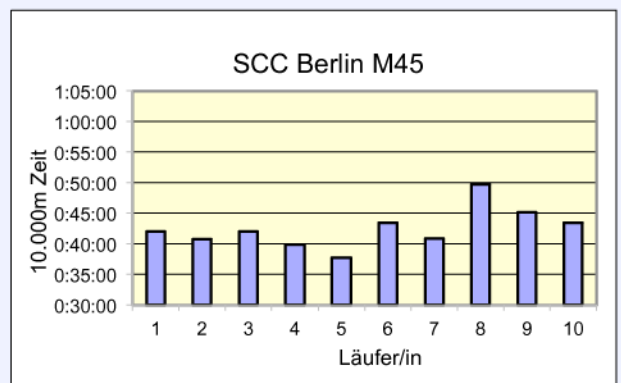

35. 100KM BERLIN-STAFFEL VERGLEICHE