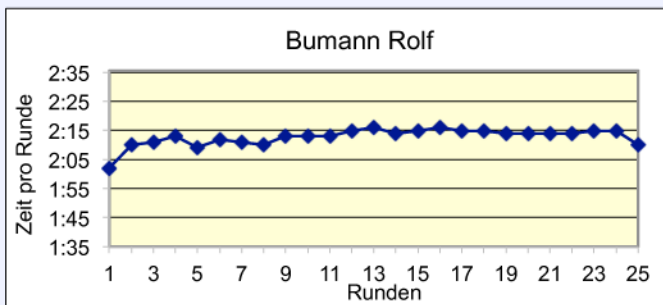

Mertelsmann Detlef 1940			Croissier René 1950			Jung-Wohlleben Dorothee 1967			Neudörffer Cordula 1971			Steinkühler Thomas 1957			
Rundenzeit	Einzelzeit	Staffelzeit	Rundenzeit	Einzelzeit	Staffelzeit	Rundenzeit	Einzelzeit	Staffelzeit	Rundenzeit	Einzelzeit	Staffelzeit	Rundenzeit	Einzelzeit	Staffelzeit	
1	2:15	02:15	4:33:08	1:49	01:49	5:30:30	2:07	02:07	6:19:33	1:41	01:41	7:14:06	1:42	01:42	7:57:37
2	2:17	04:32	4:35:25	1:58	03:47	5:32:28	2:09	04:16	6:21:42	1:41	03:22	7:15:47	1:49	03:31	7:59:26
3	2:17	06:49	4:37:42	1:57	05:44	5:34:25	2:08	06:24	6:23:50	1:37	04:59	7:17:24	1:51	05:22	8:01:17
4	2:16	09:05	4:39:58	1:53	07:37	5:36:18	2:08	08:32	6:25:58	1:36	06:35	7:19:00	1:46	07:08	8:03:03
5	2:13	11:18	4:42:11	2:01	09:38	5:38:19	2:09	10:41	6:28:07	1:38	08:13	7:20:38	1:48	08:56	8:04:51
6	2:17	13:35	4:44:28	1:59	11:37	5:40:18	2:06	12:47	6:30:13	1:41	09:54	7:22:19	1:52	10:48	8:06:43
7	2:16	15:51	4:46:44	2:00	13:37	5:42:18	2:07	14:54	6:32:20	1:42	11:36	7:24:01	1:51	12:39	8:08:34
8	2:18	18:09	4:49:02	1:59	15:36	5:44:17	2:09	17:03	6:34:29	1:42	13:18	7:25:43	1:50	14:29	8:10:24
9	2:17	20:26	4:51:19	1:59	17:35	5:46:16	2:10	19:13	6:36:39	1:41	14:59	7:27:24	1:50	16:19	8:12:14
10	2:19	22:45	4:53:38	1:58	19:33	5:48:14	2:09	21:22	6:38:48	1:43	16:42	7:29:07	1:53	18:12	8:14:07
11	2:17	25:02	4:55:55	1:58	21:31	5:50:12	2:11	23:33	6:40:59	1:44	18:26	7:30:51	1:55	20:07	8:16:02
12	2:16	27:18	4:58:11	1:58	23:29	5:52:10	2:13	25:46	6:43:12	1:46	20:12	7:32:37	1:54	22:01	8:17:56
13	2:16	29:34	5:00:27	1:58	25:27	5:54:08	2:12	27:58	6:45:24	1:46	21:58	7:34:23	1:55	23:56	8:19:51
14	2:16	31:50	5:02:43	1:59	27:26	5:56:07	2:11	30:09	6:47:35	1:43	23:41	7:36:06	1:54	25:50	8:21:45
15	2:15	34:05	5:04:58	1:58	29:24	5:58:05	2:13	32:22	6:49:48	1:44	25:25	7:37:50	1:52	27:42	8:23:37
16	2:17	36:22	5:07:15	1:59	31:23	6:00:04	2:14	34:36	6:52:02	1:50	27:15	7:39:40	1:55	29:37	8:25:32
17	2:21	38:43	5:09:36	1:57	33:20	6:02:01	2:15	36:51	6:54:17	1:47	29:02	7:41:27	1:57	31:34	8:27:29
18	2:23	41:06	5:11:59	1:57	35:17	6:03:58	2:14	39:05	6:56:31	1:53	30:55	7:43:20	1:57	33:31	8:29:26
19	2:21	43:27	5:14:20	1:59	37:16	6:05:57	2:16	41:21	6:58:47	1:49	32:44	7:45:09	1:56	35:27	8:31:22
20	2:21	45:48	5:16:41	1:59	39:15	6:07:56	2:17	43:38	7:01:04	1:53	34:37	7:47:02	1:56	37:23	8:33:18
21	2:25	48:13	5:19:06	1:56	41:11	6:09:52	2:27	46:05	7:03:31	1:49	36:26	7:48:51	1:56	39:19	8:35:14
22	2:22	50:35	5:21:28	1:56	43:07	6:11:48	2:08	48:13	7:05:39	1:50	38:16	7:50:41	1:56	41:15	8:37:10
23	2:29	53:04	5:23:57	1:58	45:05	6:13:46	2:16	50:29	7:07:55	1:45	40:01	7:52:26	1:59	43:14	8:39:09
24	2:26	55:30	5:26:23	1:53	46:58	6:15:39	2:17	52:46	7:10:12	1:45	41:46	7:54:11	1:55	45:09	8:41:04
25	2:18	57:48	5:28:41	1:47	48:45	6:17:26	2:13	54:59	7:12:25	1:44	43:30	7:55:55	1:51	47:00	8:42:55
Mittel:	2:18,7			1:57,0			2:12,0			1:44,4			1:52,8		

Kampfrichter
Andreas & Gabi Hoffmann
BLV

Gesamtleitung:
Claus Wilutzky
SCC Berlin

Büro / Organisation:
Gundula Kurtz
SCC Berlin

Computerauswertung:
Michael Schatz
SCC Berlin

Sieger der Klasse M40 in einer Zeit von 8:42:55

35. 100KM BERLIN-STAFFEL RUNDENZEITEN

TuS Holstein Quickborn
M40