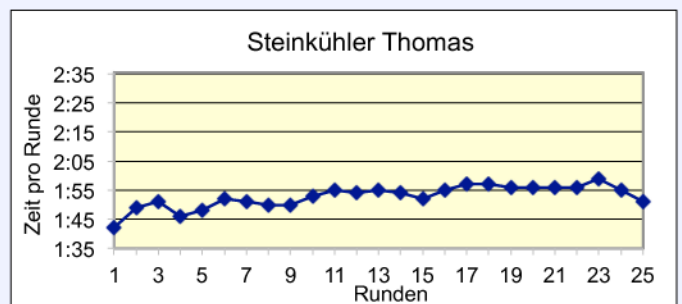

Mertelsmann Detlef 1940			Croissier René 1950			Jung-Wohlleben Dorothee 1967			Neudörffer Cordula 1971			Steinkühler Thomas 1957			
Rundenzeit	Einzelzeit	Staffelzeit	Rundenzeit	Einzelzeit	Staffelzeit	Rundenzeit	Einzelzeit	Staffelzeit	Rundenzeit	Einzelzeit	Staffelzeit	Rundenzeit	Einzelzeit	Staffelzeit	
1	2:15	02:15	4:33:08	1:49	01:49	5:30:30	2:07	02:07	6:19:33	1:41	01:41	7:14:06	1:42	01:42	7:57:37
2	2:17	04:32	4:35:25	1:58	03:47	5:32:28	2:09	04:16	6:21:42	1:41	03:22	7:15:47	1:49	03:31	7:59:26
3	2:17	06:49	4:37:42	1:57	05:44	5:34:25	2:08	06:24	6:23:50	1:37	04:59	7:17:24	1:51	05:22	8:01:17
4	2:16	09:05	4:39:58	1:53	07:37	5:36:18	2:08	08:32	6:25:58	1:36	06:35	7:19:00	1:46	07:08	8:03:03
5	2:13	11:18	4:42:11	2:01	09:38	5:38:19	2:09	10:41	6:28:07	1:38	08:13	7:20:38	1:48	08:56	8:04:51
6	2:17	13:35	4:44:28	1:59	11:37	5:40:18	2:06	12:47	6:30:13	1:41	09:54	7:22:19	1:52	10:48	8:06:43
7	2:16	15:51	4:46:44	2:00	13:37	5:42:18	2:07	14:54	6:32:20	1:42	11:36	7:24:01	1:51	12:39	8:08:34
8	2:18	18:09	4:49:02	1:59	15:36	5:44:17	2:09	17:03	6:34:29	1:42	13:18	7:25:43	1:50	14:29	8:10:24
9	2:17	20:26	4:51:19	1:59	17:35	5:46:16	2:10	19:13	6:36:39	1:41	14:59	7:27:24	1:50	16:19	8:12:14
10	2:19	22:45	4:53:38	1:58	19:33	5:48:14	2:09	21:22	6:38:48	1:43	16:42	7:29:07	1:53	18:12	8:14:07
11	2:17	25:02	4:55:55	1:58	21:31	5:50:12	2:11	23:33	6:40:59	1:44	18:26	7:30:51	1:55	20:07	8:16:02
12	2:16	27:18	4:58:11	1:58	23:29	5:52:10	2:13	25:46	6:43:12	1:46	20:12	7:32:37	1:54	22:01	8:17:56
13	2:16	29:34	5:00:27	1:58	25:27	5:54:08	2:12	27:58	6:45:24	1:46	21:58	7:34:23	1:55	23:56	8:19:51
14	2:16	31:50	5:02:43	1:59	27:26	5:56:07	2:11	30:09	6:47:35	1:43	23:41	7:36:06	1:54	25:50	8:21:45
15	2:15	34:05	5:04:58	1:58	29:24	5:58:05	2:13	32:22	6:49:48	1:44	25:25	7:37:50	1:52	27:42	8:23:37
16	2:17	36:22	5:07:15	1:59	31:23	6:00:04	2:14	34:36	6:52:02	1:50	27:15	7:39:40	1:55	29:37	8:25:32
17	2:21	38:43	5:09:36	1:57	33:20	6:02:01	2:15	36:51	6:54:17	1:47	29:02	7:41:27	1:57	31:34	8:27:29
18	2:23	41:06	5:11:59	1:57	35:17	6:03:58	2:14	39:05	6:56:31	1:53	30:55	7:43:20	1:57	33:31	8:29:26
19	2:21	43:27	5:14:20	1:59	37:16	6:05:57	2:16	41:21	6:58:47	1:49	32:44	7:45:09	1:56	35:27	8:31:22
20	2:21	45:48	5:16:41	1:59	39:15	6:07:56	2:17	43:38	7:01:04	1:53	34:37	7:47:02	1:56	37:23	8:33:18
21	2:25	48:13	5:19:06	1:56	41:11	6:09:52	2:27	46:05	7:03:31	1:49	36:26	7:48:51	1:56	39:19	8:35:14
22	2:22	50:35	5:21:28	1:56	43:07	6:11:48	2:08	48:13	7:05:39	1:50	38:16	7:50:41	1:56	41:15	8:37:10
23	2:29	53:04	5:23:57	1:58	45:05	6:13:46	2:16	50:29	7:07:55	1:45	40:01	7:52:26	1:59	43:14	8:39:09
24	2:26	55:30	5:26:23	1:53	46:58	6:15:39	2:17	52:46	7:10:12	1:45	41:46	7:54:11	1:55	45:09	8:41:04
25	2:18	57:48	5:28:41	1:47	48:45	6:17:26	2:13	54:59	7:12:25	1:44	43:30	7:55:55	1:51	47:00	8:42:55
Mittel:	2:18,7			1:57,0			2:12,0			1:44,4			1:52,8		

Kampfrichter
Andreas & Gabi Hoffmann
BLV

Gesamtleitung:
Claus Wilutzky
SCC Berlin

Büro / Organisation:
Gundula Kurtz
SCC Berlin

Computerauswertung:
Michael Schatz
SCC Berlin

Sieger der Klasse M40 in einer Zeit von 8:42:55

35. 100KM BERLIN-STAFFEL RUNDENZEITEN

TuS Holstein Quickborn
M40