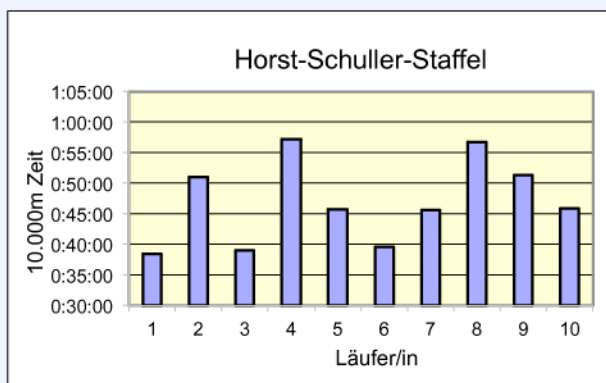

35. 100KM BERLIN-STAFFEL VERGLEICHE