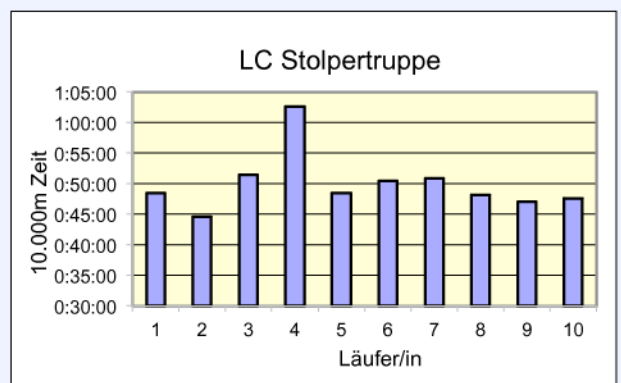

35. 100KM BERLIN-STAFFEL VERGLEICHE