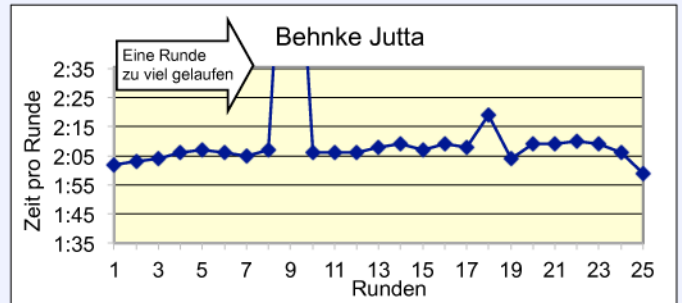

Mertelsmann Detlef 1940			Croissier René 1950			Jung-Wohlleben Dorothee 1967			Neudörffer Cordula 1971			Steinkühler Thomas 1957			
Rundenzeit	Einzelzeit	Staffelzeit	Rundenzeit	Einzelzeit	Staffelzeit	Rundenzeit	Einzelzeit	Staffelzeit	Rundenzeit	Einzelzeit	Staffelzeit	Rundenzeit	Einzelzeit	Staffelzeit	
1	2:15	02:15	4:33:08	1:49	01:49	5:30:30	2:07	02:07	6:19:33	1:41	01:41	7:14:06	1:42	01:42	7:57:37
2	2:17	04:32	4:35:25	1:58	03:47	5:32:28	2:09	04:16	6:21:42	1:41	03:22	7:15:47	1:49	03:31	7:59:26
3	2:17	06:49	4:37:42	1:57	05:44	5:34:25	2:08	06:24	6:23:50	1:37	04:59	7:17:24	1:51	05:22	8:01:17
4	2:16	09:05	4:39:58	1:53	07:37	5:36:18	2:08	08:32	6:25:58	1:36	06:35	7:19:00	1:46	07:08	8:03:03
5	2:13	11:18	4:42:11	2:01	09:38	5:38:19	2:09	10:41	6:28:07	1:38	08:13	7:20:38	1:48	08:56	8:04:51
6	2:17	13:35	4:44:28	1:59	11:37	5:40:18	2:06	12:47	6:30:13	1:41	09:54	7:22:19	1:52	10:48	8:06:43
7	2:16	15:51	4:46:44	2:00	13:37	5:42:18	2:07	14:54	6:32:20	1:42	11:36	7:24:01	1:51	12:39	8:08:34
8	2:18	18:09	4:49:02	1:59	15:36	5:44:17	2:09	17:03	6:34:29	1:42	13:18	7:25:43	1:50	14:29	8:10:24
9	2:17	20:26	4:51:19	1:59	17:35	5:46:16	2:10	19:13	6:36:39	1:41	14:59	7:27:24	1:50	16:19	8:12:14
10	2:19	22:45	4:53:38	1:58	19:33	5:48:14	2:09	21:22	6:38:48	1:43	16:42	7:29:07	1:53	18:12	8:14:07
11	2:17	25:02	4:55:55	1:58	21:31	5:50:12	2:11	23:33	6:40:59	1:44	18:26	7:30:51	1:55	20:07	8:16:02
12	2:16	27:18	4:58:11	1:58	23:29	5:52:10	2:13	25:46	6:43:12	1:46	20:12	7:32:37	1:54	22:01	8:17:56
13	2:16	29:34	5:00:27	1:58	25:27	5:54:08	2:12	27:58	6:45:24	1:46	21:58	7:34:23	1:55	23:56	8:19:51
14	2:16	31:50	5:02:43	1:59	27:26	5:56:07	2:11	30:09	6:47:35	1:43	23:41	7:36:06	1:54	25:50	8:21:45
15	2:15	34:05	5:04:58	1:58	29:24	5:58:05	2:13	32:22	6:49:48	1:44	25:25	7:37:50	1:52	27:42	8:23:37
16	2:17	36:22	5:07:15	1:59	31:23	6:00:04	2:14	34:36	6:52:02	1:50	27:15	7:39:40	1:55	29:37	8:25:32
17	2:21	38:43	5:09:36	1:57	33:20	6:02:01	2:15	36:51	6:54:17	1:47	29:02	7:41:27	1:57	31:34	8:27:29
18	2:23	41:06	5:11:59	1:57	35:17	6:03:58	2:14	39:05	6:56:31	1:53	30:55	7:43:20	1:57	33:31	8:29:26
19	2:21	43:27	5:14:20	1:59	37:16	6:05:57	2:16	41:21	6:58:47	1:49	32:44	7:45:09	1:56	35:27	8:31:22
20	2:21	45:48	5:16:41	1:59	39:15	6:07:56	2:17	43:38	7:01:04	1:53	34:37	7:47:02	1:56	37:23	8:33:18
21	2:25	48:13	5:19:06	1:56	41:11	6:09:52	2:27	46:05	7:03:31	1:49	36:26	7:48:51	1:56	39:19	8:35:14
22	2:22	50:35	5:21:28	1:56	43:07	6:11:48	2:08	48:13	7:05:39	1:50	38:16	7:50:41	1:56	41:15	8:37:10
23	2:29	53:04	5:23:57	1:58	45:05	6:13:46	2:16	50:29	7:07:55	1:45	40:01	7:52:26	1:59	43:14	8:39:09
24	2:26	55:30	5:26:23	1:53	46:58	6:15:39	2:17	52:46	7:10:12	1:45	41:46	7:54:11	1:55	45:09	8:41:04
25	2:18	57:48	5:28:41	1:47	48:45	6:17:26	2:13	54:59	7:12:25	1:44	43:30	7:55:55	1:51	47:00	8:42:55
Mittel:	2:18,7			1:57,0			2:12,0			1:44,4			1:52,8		

Kampfrichter
Andreas & Gabi Hoffmann
BLV

Gesamtleitung:
Claus Wilutzky
SCC Berlin

Büro / Organisation:
Gundula Kurtz
SCC Berlin

Computerauswertung:
Michael Schatz
SCC Berlin

Sieger der Klasse M40 in einer Zeit von 8:42:55

35. 100KM BERLIN-STAFFEL RUNDENZEITEN

TuS Holstein Quickborn
M40