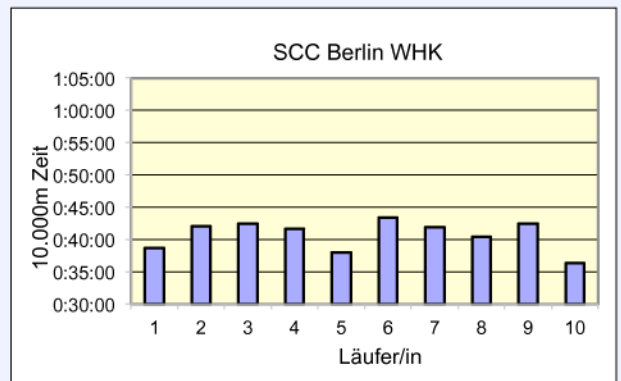

35. 100KM BERLIN-STAFFEL VERGLEICHE