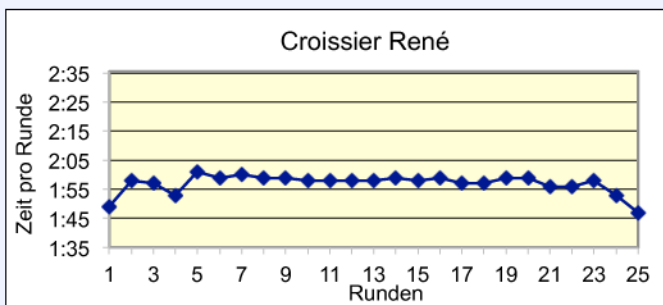

Mertelsmann Detlef 1940			Croissier René 1950			Jung-Wohlleben Dorothee 1967			Neudörffer Cordula 1971			Steinkühler Thomas 1957			
Rundenzeit	Einzelzeit	Staffelzeit	Rundenzeit	Einzelzeit	Staffelzeit	Rundenzeit	Einzelzeit	Staffelzeit	Rundenzeit	Einzelzeit	Staffelzeit	Rundenzeit	Einzelzeit	Staffelzeit	
1	2:15	02:15	4:33:08	1:49	01:49	5:30:30	2:07	02:07	6:19:33	1:41	01:41	7:14:06	1:42	01:42	7:57:37
2	2:17	04:32	4:35:25	1:58	03:47	5:32:28	2:09	04:16	6:21:42	1:41	03:22	7:15:47	1:49	03:31	7:59:26
3	2:17	06:49	4:37:42	1:57	05:44	5:34:25	2:08	06:24	6:23:50	1:37	04:59	7:17:24	1:51	05:22	8:01:17
4	2:16	09:05	4:39:58	1:53	07:37	5:36:18	2:08	08:32	6:25:58	1:36	06:35	7:19:00	1:46	07:08	8:03:03
5	2:13	11:18	4:42:11	2:01	09:38	5:38:19	2:09	10:41	6:28:07	1:38	08:13	7:20:38	1:48	08:56	8:04:51
6	2:17	13:35	4:44:28	1:59	11:37	5:40:18	2:06	12:47	6:30:13	1:41	09:54	7:22:19	1:52	10:48	8:06:43
7	2:16	15:51	4:46:44	2:00	13:37	5:42:18	2:07	14:54	6:32:20	1:42	11:36	7:24:01	1:51	12:39	8:08:34
8	2:18	18:09	4:49:02	1:59	15:36	5:44:17	2:09	17:03	6:34:29	1:42	13:18	7:25:43	1:50	14:29	8:10:24
9	2:17	20:26	4:51:19	1:59	17:35	5:46:16	2:10	19:13	6:36:39	1:41	14:59	7:27:24	1:50	16:19	8:12:14
10	2:19	22:45	4:53:38	1:58	19:33	5:48:14	2:09	21:22	6:38:48	1:43	16:42	7:29:07	1:53	18:12	8:14:07
11	2:17	25:02	4:55:55	1:58	21:31	5:50:12	2:11	23:33	6:40:59	1:44	18:26	7:30:51	1:55	20:07	8:16:02
12	2:16	27:18	4:58:11	1:58	23:29	5:52:10	2:13	25:46	6:43:12	1:46	20:12	7:32:37	1:54	22:01	8:17:56
13	2:16	29:34	5:00:27	1:58	25:27	5:54:08	2:12	27:58	6:45:24	1:46	21:58	7:34:23	1:55	23:56	8:19:51
14	2:16	31:50	5:02:43	1:59	27:26	5:56:07	2:11	30:09	6:47:35	1:43	23:41	7:36:06	1:54	25:50	8:21:45
15	2:15	34:05	5:04:58	1:58	29:24	5:58:05	2:13	32:22	6:49:48	1:44	25:25	7:37:50	1:52	27:42	8:23:37
16	2:17	36:22	5:07:15	1:59	31:23	6:00:04	2:14	34:36	6:52:02	1:50	27:15	7:39:40	1:55	29:37	8:25:32
17	2:21	38:43	5:09:36	1:57	33:20	6:02:01	2:15	36:51	6:54:17	1:47	29:02	7:41:27	1:57	31:34	8:27:29
18	2:23	41:06	5:11:59	1:57	35:17	6:03:58	2:14	39:05	6:56:31	1:53	30:55	7:43:20	1:57	33:31	8:29:26
19	2:21	43:27	5:14:20	1:59	37:16	6:05:57	2:16	41:21	6:58:47	1:49	32:44	7:45:09	1:56	35:27	8:31:22
20	2:21	45:48	5:16:41	1:59	39:15	6:07:56	2:17	43:38	7:01:04	1:53	34:37	7:47:02	1:56	37:23	8:33:18
21	2:25	48:13	5:19:06	1:56	41:11	6:09:52	2:27	46:05	7:03:31	1:49	36:26	7:48:51	1:56	39:19	8:35:14
22	2:22	50:35	5:21:28	1:56	43:07	6:11:48	2:08	48:13	7:05:39	1:50	38:16	7:50:41	1:56	41:15	8:37:10
23	2:29	53:04	5:23:57	1:58	45:05	6:13:46	2:16	50:29	7:07:55	1:45	40:01	7:52:26	1:59	43:14	8:39:09
24	2:26	55:30	5:26:23	1:53	46:58	6:15:39	2:17	52:46	7:10:12	1:45	41:46	7:54:11	1:55	45:09	8:41:04
25	2:18	57:48	5:28:41	1:47	48:45	6:17:26	2:13	54:59	7:12:25	1:44	43:30	7:55:55	1:51	47:00	8:42:55
Mittel:	2:18,7			1:57,0			2:12,0			1:44,4			1:52,8		

Kampfrichter
Andreas & Gabi Hoffmann
BLV

Gesamtleitung:
Claus Wilutzky
SCC Berlin

Büro / Organisation:
Gundula Kurtz
SCC Berlin

Computerauswertung:
Michael Schatz
SCC Berlin

Sieger der Klasse M40 in einer Zeit von 8:42:55

35. 100KM BERLIN-STAFFEL RUNDENZEITEN

TuS Holstein Quickborn
M40