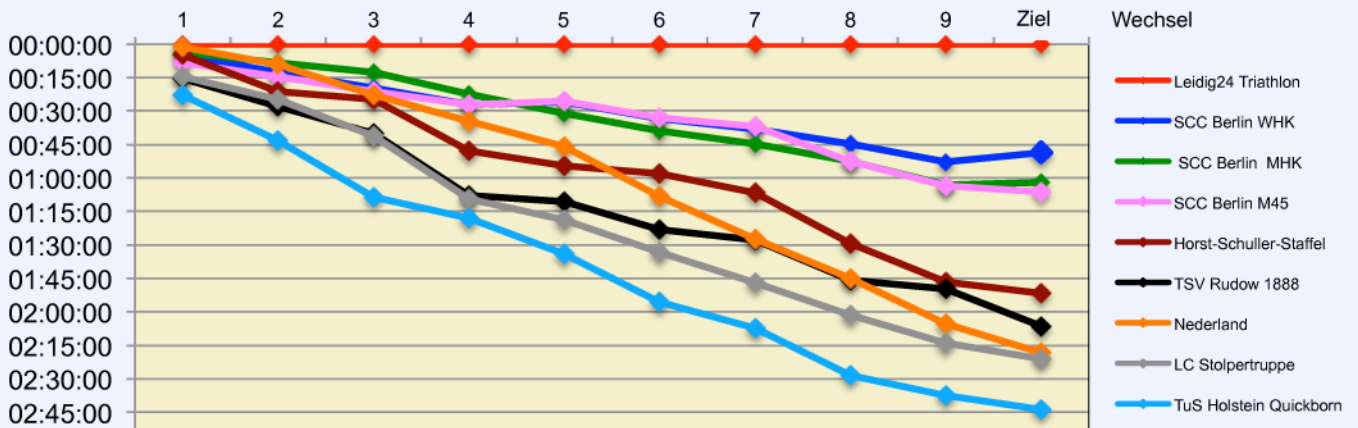

M60 (!!):

Wilfried Jackisch	38:26	Horst-Schuller-St.
-------------------	-------	--------------------

Schnellste Läuferinnen:

Schindler Cornelia	36:24	SCC Berlin
Brandt Victoria	37:58	SCC Berlin
Schink Lina-Kristin	38:43	SCC Berlin
Dawn Domaschk	39:00	Horst-Schuller-St.
Karsta Parsiegla	40:23	SCC Berlin

35. 100KM BERLIN-STAFFEL VERGLEICHE

STAFFELN:

- TuS Holst. Quickborn
- LC Stolpertruppe
- Nederland
- TSV Rudow 1888
- Horst-Schuller-Staffel
- SCC Berlin M45
- SCC Berlin MHK
- SCC Berlin WHK
- Leidig 24 Triathlon

ZEITEN ALLER STAFFELN

ZEITRÜCKSTAND ZUR FÜHRENDEN STAFFEL

PLATZIERUNG NACH JEDEM WECHSEL / IM ZIEL

35. 100KM BERLIN-STAFFEL BESTLEISTUNGEN

VEREINSSTAFFELN

MJ	SSC Rodenbach	Rodenbach	6:08:23	18.4.1998
MHK	SCC Berlin	Berlin	5:18:17	2.8.1994
M30	SCC Berlin	Berlin	6:00:50	15.5.1980
M35	SCC Berlin	Berlin	6:03:08	31.5.1984
M40	LTC Berlin	Berlin	6:05:02	11.9.2004
M45	SCC Berlin	Berlin	6:34:37	26.10.2002
M50	SCC Berlin	Berlin	6:44:35	11.9.2004
M55	SCC Berlin	Berlin	7:50:13	16.5.2010
M60	Pro Sport Berlin 24	Berlin	7:53:55	17.5.2012
WHK	SCC Berlin	Berlin	6:47:26 (alt: 6:55:27)	9.5.2013 (21.5.2009)
W30	SCC Berlin	Berlin	7:14:02	21.5.2009
MIXED HK	Prado Racing Team San Diego	Del Mar	6:01:35,72	19.6.2011
MIXED 30	SCC Berlin	Berlin	6:48:27	17.5.2012
MIXED 35	LC Stolpertruppe	Berlin	7:29:46	7.5.2008
MIXED 40	SCC Berlin	Berlin	7:17:57	16.5.2010
MIXED 50	SCC Berlin	Berlin	7:53:21	2.8.2011