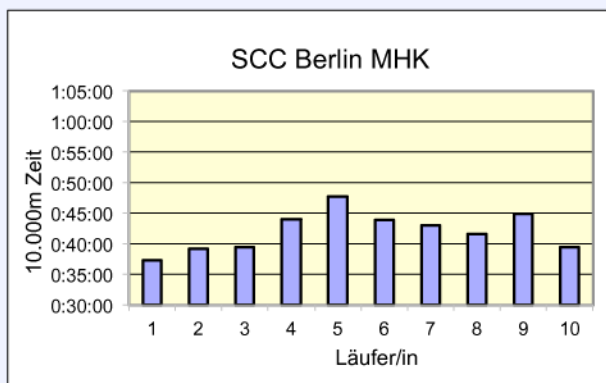

35. 100KM BERLIN-STAFFEL VERGLEICHE