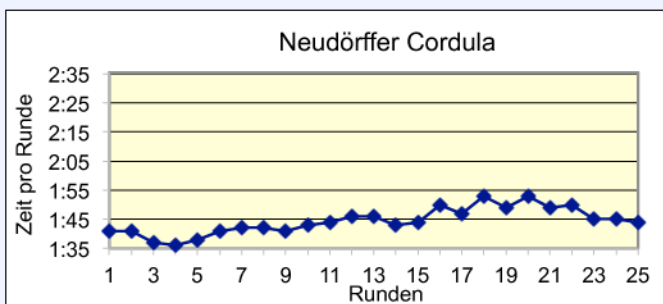

Mertelsmann Detlef 1940			Croissier René 1950			Jung-Wohlleben Dorothee 1967			Neudörffer Cordula 1971			Steinkühler Thomas 1957			
Rundenzeit	Einzelzeit	Staffelzeit	Rundenzeit	Einzelzeit	Staffelzeit	Rundenzeit	Einzelzeit	Staffelzeit	Rundenzeit	Einzelzeit	Staffelzeit	Rundenzeit	Einzelzeit	Staffelzeit	
1	2:15	02:15	4:33:08	1:49	01:49	5:30:30	2:07	02:07	6:19:33	1:41	01:41	7:14:06	1:42	01:42	7:57:37
2	2:17	04:32	4:35:25	1:58	03:47	5:32:28	2:09	04:16	6:21:42	1:41	03:22	7:15:47	1:49	03:31	7:59:26
3	2:17	06:49	4:37:42	1:57	05:44	5:34:25	2:08	06:24	6:23:50	1:37	04:59	7:17:24	1:51	05:22	8:01:17
4	2:16	09:05	4:39:58	1:53	07:37	5:36:18	2:08	08:32	6:25:58	1:36	06:35	7:19:00	1:46	07:08	8:03:03
5	2:13	11:18	4:42:11	2:01	09:38	5:38:19	2:09	10:41	6:28:07	1:38	08:13	7:20:38	1:48	08:56	8:04:51
6	2:17	13:35	4:44:28	1:59	11:37	5:40:18	2:06	12:47	6:30:13	1:41	09:54	7:22:19	1:52	10:48	8:06:43
7	2:16	15:51	4:46:44	2:00	13:37	5:42:18	2:07	14:54	6:32:20	1:42	11:36	7:24:01	1:51	12:39	8:08:34
8	2:18	18:09	4:49:02	1:59	15:36	5:44:17	2:09	17:03	6:34:29	1:42	13:18	7:25:43	1:50	14:29	8:10:24
9	2:17	20:26	4:51:19	1:59	17:35	5:46:16	2:10	19:13	6:36:39	1:41	14:59	7:27:24	1:50	16:19	8:12:14
10	2:19	22:45	4:53:38	1:58	19:33	5:48:14	2:09	21:22	6:38:48	1:43	16:42	7:29:07	1:53	18:12	8:14:07
11	2:17	25:02	4:55:55	1:58	21:31	5:50:12	2:11	23:33	6:40:59	1:44	18:26	7:30:51	1:55	20:07	8:16:02
12	2:16	27:18	4:58:11	1:58	23:29	5:52:10	2:13	25:46	6:43:12	1:46	20:12	7:32:37	1:54	22:01	8:17:56
13	2:16	29:34	5:00:27	1:58	25:27	5:54:08	2:12	27:58	6:45:24	1:46	21:58	7:34:23	1:55	23:56	8:19:51
14	2:16	31:50	5:02:43	1:59	27:26	5:56:07	2:11	30:09	6:47:35	1:43	23:41	7:36:06	1:54	25:50	8:21:45
15	2:15	34:05	5:04:58	1:58	29:24	5:58:05	2:13	32:22	6:49:48	1:44	25:25	7:37:50	1:52	27:42	8:23:37
16	2:17	36:22	5:07:15	1:59	31:23	6:00:04	2:14	34:36	6:52:02	1:50	27:15	7:39:40	1:55	29:37	8:25:32
17	2:21	38:43	5:09:36	1:57	33:20	6:02:01	2:15	36:51	6:54:17	1:47	29:02	7:41:27	1:57	31:34	8:27:29
18	2:23	41:06	5:11:59	1:57	35:17	6:03:58	2:14	39:05	6:56:31	1:53	30:55	7:43:20	1:57	33:31	8:29:26
19	2:21	43:27	5:14:20	1:59	37:16	6:05:57	2:16	41:21	6:58:47	1:49	32:44	7:45:09	1:56	35:27	8:31:22
20	2:21	45:48	5:16:41	1:59	39:15	6:07:56	2:17	43:38	7:01:04	1:53	34:37	7:47:02	1:56	37:23	8:33:18
21	2:25	48:13	5:19:06	1:56	41:11	6:09:52	2:27	46:05	7:03:31	1:49	36:26	7:48:51	1:56	39:19	8:35:14
22	2:22	50:35	5:21:28	1:56	43:07	6:11:48	2:08	48:13	7:05:39	1:50	38:16	7:50:41	1:56	41:15	8:37:10
23	2:29	53:04	5:23:57	1:58	45:05	6:13:46	2:16	50:29	7:07:55	1:45	40:01	7:52:26	1:59	43:14	8:39:09
24	2:26	55:30	5:26:23	1:53	46:58	6:15:39	2:17	52:46	7:10:12	1:45	41:46	7:54:11	1:55	45:09	8:41:04
25	2:18	57:48	5:28:41	1:47	48:45	6:17:26	2:13	54:59	7:12:25	1:44	43:30	7:55:55	1:51	47:00	8:42:55
Mittel:	2:18,7			1:57,0			2:12,0			1:44,4			1:52,8		

Kampfrichter
Andreas & Gabi Hoffmann
BLV

Gesamtleitung:
Claus Wilutzky
SCC Berlin

Büro / Organisation:
Gundula Kurtz
SCC Berlin

Computerauswertung:
Michael Schatz
SCC Berlin

Sieger der Klasse M40 in einer Zeit von 8:42:55

35. 100KM BERLIN-STAFFEL RUNDENZEITEN

TuS Holstein Quickborn
M40