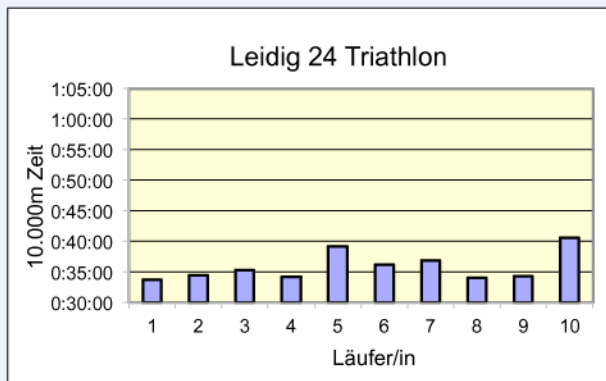

35. 100KM BERLIN-STAFFEL VERGLEICHE