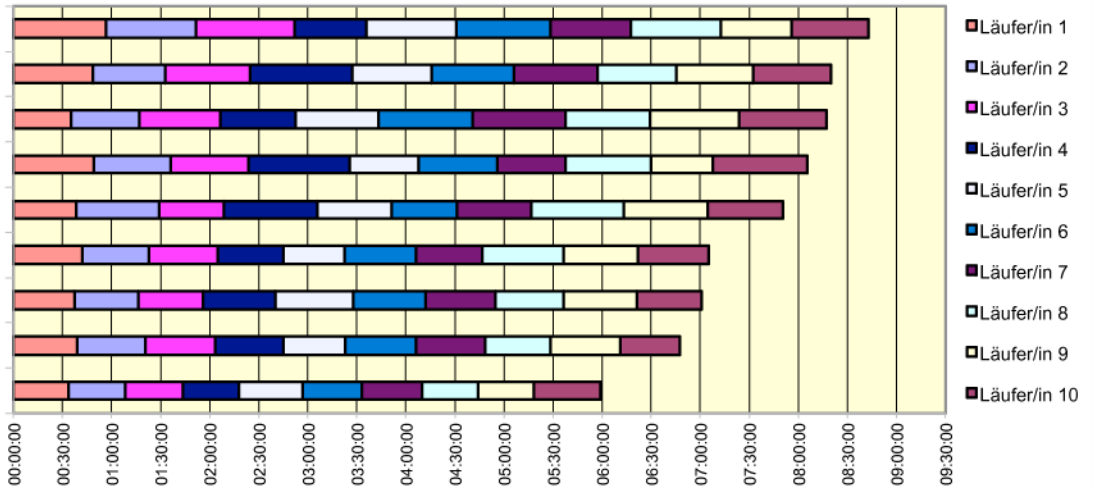

35. 100KM BERLIN-STAFFEL VERGLEICHE

STAFFELN:

- TuS Holst. Quickborn
- LC Stolpertruppe
- Nederland
- TSV Rudow 1888
- Horst-Schuller-Staffel
- SCC Berlin M45
- SCC Berlin MHK
- SCC Berlin WHK
- Leidig 24 Triathlon

ZEITEN ALLER STAFFELN