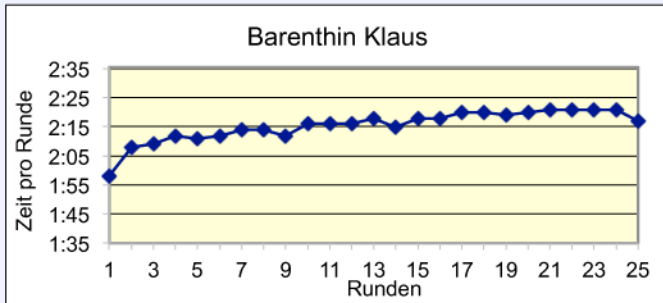

Mertelsmann Detlef 1940			Croissier René 1950			Jung-Wohlleben Dorothee 1967			Neudörffer Cordula 1971			Steinkühler Thomas 1957			
Rundenzeit	Einzelzeit	Staffelzeit	Rundenzeit	Einzelzeit	Staffelzeit	Rundenzeit	Einzelzeit	Staffelzeit	Rundenzeit	Einzelzeit	Staffelzeit	Rundenzeit	Einzelzeit	Staffelzeit	
1	2:15	02:15	4:33:08	1:49	01:49	5:30:30	2:07	02:07	6:19:33	1:41	01:41	7:14:06	1:42	01:42	7:57:37
2	2:17	04:32	4:35:25	1:58	03:47	5:32:28	2:09	04:16	6:21:42	1:41	03:22	7:15:47	1:49	03:31	7:59:26
3	2:17	06:49	4:37:42	1:57	05:44	5:34:25	2:08	06:24	6:23:50	1:37	04:59	7:17:24	1:51	05:22	8:01:17
4	2:16	09:05	4:39:58	1:53	07:37	5:36:18	2:08	08:32	6:25:58	1:36	06:35	7:19:00	1:46	07:08	8:03:03
5	2:13	11:18	4:42:11	2:01	09:38	5:38:19	2:09	10:41	6:28:07	1:38	08:13	7:20:38	1:48	08:56	8:04:51
6	2:17	13:35	4:44:28	1:59	11:37	5:40:18	2:06	12:47	6:30:13	1:41	09:54	7:22:19	1:52	10:48	8:06:43
7	2:16	15:51	4:46:44	2:00	13:37	5:42:18	2:07	14:54	6:32:20	1:42	11:36	7:24:01	1:51	12:39	8:08:34
8	2:18	18:09	4:49:02	1:59	15:36	5:44:17	2:09	17:03	6:34:29	1:42	13:18	7:25:43	1:50	14:29	8:10:24
9	2:17	20:26	4:51:19	1:59	17:35	5:46:16	2:10	19:13	6:36:39	1:41	14:59	7:27:24	1:50	16:19	8:12:14
10	2:19	22:45	4:53:38	1:58	19:33	5:48:14	2:09	21:22	6:38:48	1:43	16:42	7:29:07	1:53	18:12	8:14:07
11	2:17	25:02	4:55:55	1:58	21:31	5:50:12	2:11	23:33	6:40:59	1:44	18:26	7:30:51	1:55	20:07	8:16:02
12	2:16	27:18	4:58:11	1:58	23:29	5:52:10	2:13	25:46	6:43:12	1:46	20:12	7:32:37	1:54	22:01	8:17:56
13	2:16	29:34	5:00:27	1:58	25:27	5:54:08	2:12	27:58	6:45:24	1:46	21:58	7:34:23	1:55	23:56	8:19:51
14	2:16	31:50	5:02:43	1:59	27:26	5:56:07	2:11	30:09	6:47:35	1:43	23:41	7:36:06	1:54	25:50	8:21:45
15	2:15	34:05	5:04:58	1:58	29:24	5:58:05	2:13	32:22	6:49:48	1:44	25:25	7:37:50	1:52	27:42	8:23:37
16	2:17	36:22	5:07:15	1:59	31:23	6:00:04	2:14	34:36	6:52:02	1:50	27:15	7:39:40	1:55	29:37	8:25:32
17	2:21	38:43	5:09:36	1:57	33:20	6:02:01	2:15	36:51	6:54:17	1:47	29:02	7:41:27	1:57	31:34	8:27:29
18	2:23	41:06	5:11:59	1:57	35:17	6:03:58	2:14	39:05	6:56:31	1:53	30:55	7:43:20	1:57	33:31	8:29:26
19	2:21	43:27	5:14:20	1:59	37:16	6:05:57	2:16	41:21	6:58:47	1:49	32:44	7:45:09	1:56	35:27	8:31:22
20	2:21	45:48	5:16:41	1:59	39:15	6:07:56	2:17	43:38	7:01:04	1:53	34:37	7:47:02	1:56	37:23	8:33:18
21	2:25	48:13	5:19:06	1:56	41:11	6:09:52	2:27	46:05	7:03:31	1:49	36:26	7:48:51	1:56	39:19	8:35:14
22	2:22	50:35	5:21:28	1:56	43:07	6:11:48	2:08	48:13	7:05:39	1:50	38:16	7:50:41	1:56	41:15	8:37:10
23	2:29	53:04	5:23:57	1:58	45:05	6:13:46	2:16	50:29	7:07:55	1:45	40:01	7:52:26	1:59	43:14	8:39:09
24	2:26	55:30	5:26:23	1:53	46:58	6:15:39	2:17	52:46	7:10:12	1:45	41:46	7:54:11	1:55	45:09	8:41:04
25	2:18	57:48	5:28:41	1:47	48:45	6:17:26	2:13	54:59	7:12:25	1:44	43:30	7:55:55	1:51	47:00	8:42:55
Mittel:	2:18,7			1:57,0			2:12,0			1:44,4			1:52,8		

Kampfrichter
Andreas & Gabi Hoffmann
BLV

Gesamtleitung:
Claus Wilutzky
SCC Berlin

Büro / Organisation:
Gundula Kurtz
SCC Berlin

Computerauswertung:
Michael Schatz
SCC Berlin

Sieger der Klasse M40 in einer Zeit von 8:42:55

35. 100KM BERLIN-STAFFEL RUNDENZEITEN

TuS Holstein Quickborn
M40