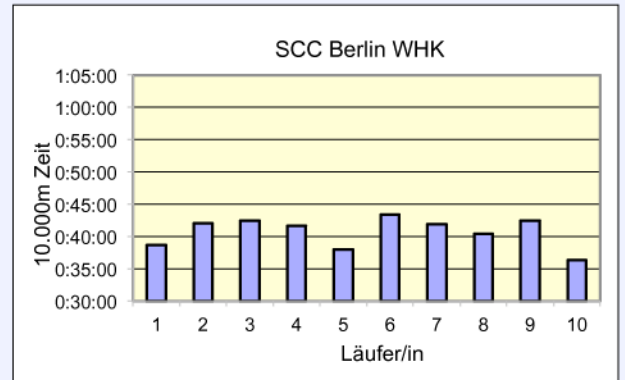

35. 100KM BERLIN-STAFFEL VERGLEICHE