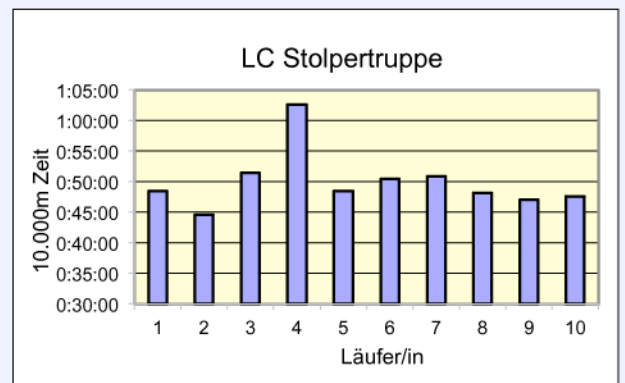

35. 100KM BERLIN-STAFFEL VERGLEICHE