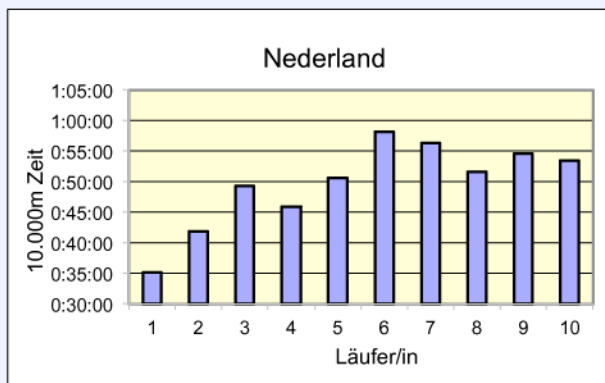

35. 100KM BERLIN-STAFFEL VERGLEICHE