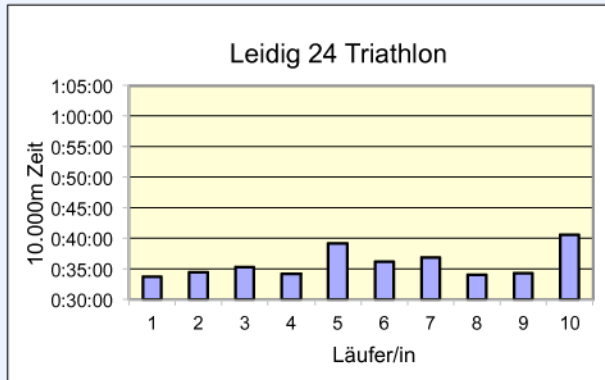

35. 100KM BERLIN-STAFFEL VERGLEICHE