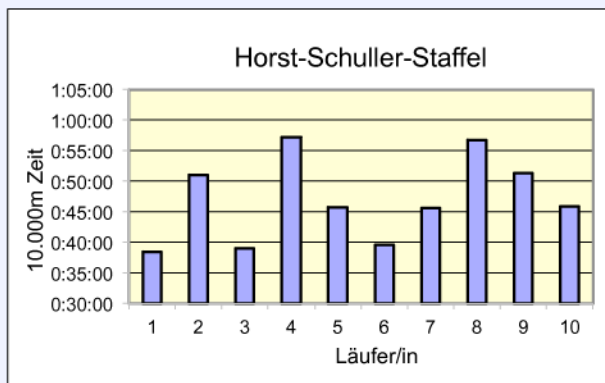

35. 100KM BERLIN-STAFFEL VERGLEICHE