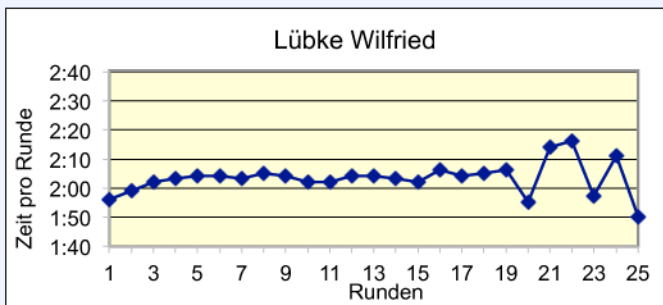

Zouichi Mohammed 1986			Najjar Sabine 1967			Kröger Maja 1966			Lübke Wilfried 1952			Köhnke Wilfried 1947			
Rundenzeit	Einzelzeit	Staffelzeit	Rundenzeit	Einzelzeit	Staffelzeit	Rundenzeit	Einzelzeit	Staffelzeit	Rundenzeit	Einzelzeit	Staffelzeit	Rundenzeit	Einzelzeit	Staffelzeit	
1	1:34	01:34	3:53:01	1:39	01:39	4:32:42	2:03	02:03	5:18:45	1:56	01:56	6:15:23	1:43	01:43	7:06:31
2	1:44	03:18	3:54:45	1:43	03:22	4:34:25	2:10	04:13	5:20:55	1:59	03:55	6:17:22	1:50	03:33	7:08:21
3	1:45	05:03	3:56:30	1:46	05:08	4:36:11	2:13	06:26	5:23:08	2:02	05:57	6:19:24	1:50	05:23	7:10:11
4	1:40	06:43	3:58:10	1:48	06:56	4:37:59	2:02	08:28	5:25:10	2:03	08:00	6:21:27	1:51	07:14	7:12:02
5	1:30	08:13	3:59:40	1:48	08:44	4:39:47	2:21	10:49	5:27:31	2:04	10:04	6:23:31	1:50	09:04	7:13:52
6	1:33	09:46	4:01:13	1:49	10:33	4:41:36	2:19	13:08	5:29:50	2:04	12:08	6:25:35	1:50	10:54	7:15:42
7	1:33	11:19	4:02:46	1:48	12:21	4:43:24	2:07	15:15	5:31:57	2:03	14:11	6:27:38	1:51	12:45	7:17:33
8	1:44	13:03	4:04:30	1:48	14:09	4:45:12	2:14	17:29	5:34:11	2:05	16:16	6:29:43	1:52	14:37	7:19:25
9	1:37	14:40	4:06:07	1:50	15:59	4:47:02	2:24	19:53	5:36:35	2:04	18:20	6:31:47	1:54	16:31	7:21:19
10	1:32	16:12	4:07:39	1:50	17:49	4:48:52	2:05	21:58	5:38:40	2:02	20:22	6:33:49	1:51	18:22	7:23:10
11	1:36	17:48	4:09:15	1:49	19:38	4:50:41	2:16	24:14	5:40:56	2:02	22:24	6:35:51	1:54	20:16	7:25:04
12	1:37	19:25	4:10:52	1:50	21:28	4:52:31	2:17	26:31	5:43:13	2:04	24:28	6:37:55	1:53	22:09	7:26:57
13	1:38	21:03	4:12:30	1:51	23:19	4:54:22	2:16	28:47	5:45:29	2:04	26:32	6:39:59	1:51	24:00	7:28:48
14	1:31	22:34	4:14:01	1:45	25:04	4:56:07	2:18	31:05	5:47:47	2:03	28:35	6:42:02	1:51	25:51	7:30:39
15	1:32	24:06	4:15:33	1:55	26:59	4:58:02	2:17	33:22	5:50:04	2:02	30:37	6:44:04	1:49	27:40	7:32:28
16	1:37	25:43	4:17:10	1:51	28:50	4:59:53	2:18	35:40	5:52:22	2:06	32:43	6:46:10	1:50	29:30	7:34:18
17	1:35	27:18	4:18:45	1:51	30:41	5:01:44	2:19	37:59	5:54:41	2:04	34:47	6:48:14	1:54	31:24	7:36:12
18	1:33	28:51	4:20:18	1:52	32:33	5:03:36	2:22	40:21	5:57:03	2:05	36:52	6:50:19	1:51	33:15	7:38:03
19	1:36	30:27	4:21:54	1:49	34:22	5:05:25	2:25	42:46	5:59:28	2:06	38:58	6:52:25	1:50	35:05	7:39:53
20	1:34	32:01	4:23:28	1:54	36:16	5:07:19	2:24	45:10	6:01:52	1:55	40:53	6:54:20	1:51	36:56	7:41:44
21	1:34	33:35	4:25:02	1:53	38:09	5:09:12	2:24	47:34	6:04:16	2:14	43:07	6:56:34	1:50	38:46	7:43:34
22	1:32	35:07	4:26:34	1:52	40:01	5:11:04	2:19	49:53	6:06:35	2:16	45:23	6:58:50	1:50	40:36	7:45:24
23	1:34	36:41	4:28:08	1:52	41:53	5:12:56	2:21	52:14	6:08:56	1:57	47:20	7:00:47	1:49	42:25	7:47:13
24	1:33	38:14	4:29:41	1:53	43:46	5:14:49	2:18	54:32	6:11:14	2:11	49:31	7:02:58	1:47	44:12	7:49:00
25	1:22	39:36	4:31:03	1:53	45:39	5:16:42	2:13	56:45	6:13:27	1:50	51:21	7:04:48	1:43	45:55	7:50:43
Mittel:	1:35,0			1:49,6			2:16,2			2:03,2			1:50,2		

Kampfrichter
Andreas & Gabi Hoffmann
BLV

Gesamtleitung:
Claus Wilutzky
SCC Berlin

Büro / Organisation:
Gundula Kurtz
SCC Berlin

Computerauswertung:
Michael Schatz
SCC Berlin

Sieger der Mixed HK in einer Zeit von 7:50:43

35. 100KM BERLIN-STAFFEL RUNDENZEITEN

Horst-Schuller-Staffel MIXED HK