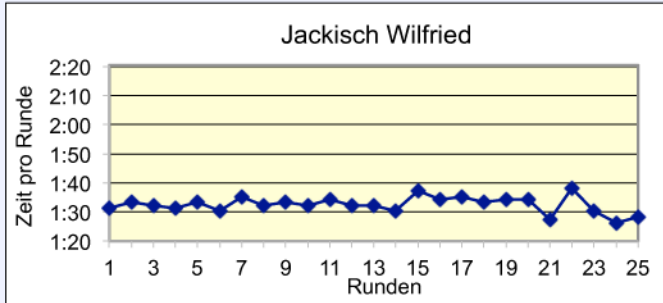

Zouichi Mohammed 1986			Najjar Sabine 1967			Kröger Maja 1966			Lübke Wilfried 1952			Köhnke Wilfried 1947			
Rundenzeit	Einzelzeit	Staffelzeit	Rundenzeit	Einzelzeit	Staffelzeit	Rundenzeit	Einzelzeit	Staffelzeit	Rundenzeit	Einzelzeit	Staffelzeit	Rundenzeit	Einzelzeit	Staffelzeit	
1	1:34	01:34	3:53:01	1:39	01:39	4:32:42	2:03	02:03	5:18:45	1:56	01:56	6:15:23	1:43	01:43	7:06:31
2	1:44	03:18	3:54:45	1:43	03:22	4:34:25	2:10	04:13	5:20:55	1:59	03:55	6:17:22	1:50	03:33	7:08:21
3	1:45	05:03	3:56:30	1:46	05:08	4:36:11	2:13	06:26	5:23:08	2:02	05:57	6:19:24	1:50	05:23	7:10:11
4	1:40	06:43	3:58:10	1:48	06:56	4:37:59	2:02	08:28	5:25:10	2:03	08:00	6:21:27	1:51	07:14	7:12:02
5	1:30	08:13	3:59:40	1:48	08:44	4:39:47	2:21	10:49	5:27:31	2:04	10:04	6:23:31	1:50	09:04	7:13:52
6	1:33	09:46	4:01:13	1:49	10:33	4:41:36	2:19	13:08	5:29:50	2:04	12:08	6:25:35	1:50	10:54	7:15:42
7	1:33	11:19	4:02:46	1:48	12:21	4:43:24	2:07	15:15	5:31:57	2:03	14:11	6:27:38	1:51	12:45	7:17:33
8	1:44	13:03	4:04:30	1:48	14:09	4:45:12	2:14	17:29	5:34:11	2:05	16:16	6:29:43	1:52	14:37	7:19:25
9	1:37	14:40	4:06:07	1:50	15:59	4:47:02	2:24	19:53	5:36:35	2:04	18:20	6:31:47	1:54	16:31	7:21:19
10	1:32	16:12	4:07:39	1:50	17:49	4:48:52	2:05	21:58	5:38:40	2:02	20:22	6:33:49	1:51	18:22	7:23:10
11	1:36	17:48	4:09:15	1:49	19:38	4:50:41	2:16	24:14	5:40:56	2:02	22:24	6:35:51	1:54	20:16	7:25:04
12	1:37	19:25	4:10:52	1:50	21:28	4:52:31	2:17	26:31	5:43:13	2:04	24:28	6:37:55	1:53	22:09	7:26:57
13	1:38	21:03	4:12:30	1:51	23:19	4:54:22	2:16	28:47	5:45:29	2:04	26:32	6:39:59	1:51	24:00	7:28:48
14	1:31	22:34	4:14:01	1:45	25:04	4:56:07	2:18	31:05	5:47:47	2:03	28:35	6:42:02	1:51	25:51	7:30:39
15	1:32	24:06	4:15:33	1:55	26:59	4:58:02	2:17	33:22	5:50:04	2:02	30:37	6:44:04	1:49	27:40	7:32:28
16	1:37	25:43	4:17:10	1:51	28:50	4:59:53	2:18	35:40	5:52:22	2:06	32:43	6:46:10	1:50	29:30	7:34:18
17	1:35	27:18	4:18:45	1:51	30:41	5:01:44	2:19	37:59	5:54:41	2:04	34:47	6:48:14	1:54	31:24	7:36:12
18	1:33	28:51	4:20:18	1:52	32:33	5:03:36	2:22	40:21	5:57:03	2:05	36:52	6:50:19	1:51	33:15	7:38:03
19	1:36	30:27	4:21:54	1:49	34:22	5:05:25	2:25	42:46	5:59:28	2:06	38:58	6:52:25	1:50	35:05	7:39:53
20	1:34	32:01	4:23:28	1:54	36:16	5:07:19	2:24	45:10	6:01:52	1:55	40:53	6:54:20	1:51	36:56	7:41:44
21	1:34	33:35	4:25:02	1:53	38:09	5:09:12	2:24	47:34	6:04:16	2:14	43:07	6:56:34	1:50	38:46	7:43:34
22	1:32	35:07	4:26:34	1:52	40:01	5:11:04	2:19	49:53	6:06:35	2:16	45:23	6:58:50	1:50	40:36	7:45:24
23	1:34	36:41	4:28:08	1:52	41:53	5:12:56	2:21	52:14	6:08:56	1:57	47:20	7:00:47	1:49	42:25	7:47:13
24	1:33	38:14	4:29:41	1:53	43:46	5:14:49	2:18	54:32	6:11:14	2:11	49:31	7:02:58	1:47	44:12	7:49:00
25	1:22	39:36	4:31:03	1:53	45:39	5:16:42	2:13	56:45	6:13:27	1:50	51:21	7:04:48	1:43	45:55	7:50:43
Mittel:	1:35,0			1:49,6			2:16,2			2:03,2			1:50,2		

Kampfrichter
Andreas & Gabi Hoffmann
BLV

Gesamtleitung:
Claus Wilutzky
SCC Berlin

Büro / Organisation:
Gundula Kurtz
SCC Berlin

Computerauswertung:
Michael Schatz
SCC Berlin

Sieger der Mixed HK in einer Zeit von 7:50:43

35. 100KM BERLIN-STAFFEL RUNDENZEITEN

Horst-Schuller-Staffel MIXED HK