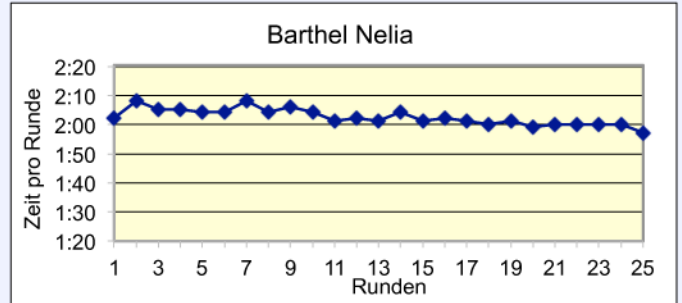

Zouichi Mohammed 1986			Najjar Sabine 1967			Kröger Maja 1966			Lübke Wilfried 1952			Köhnke Wilfried 1947			
Rundenzeit	Einzelzeit	Staffelzeit	Rundenzeit	Einzelzeit	Staffelzeit	Rundenzeit	Einzelzeit	Staffelzeit	Rundenzeit	Einzelzeit	Staffelzeit	Rundenzeit	Einzelzeit	Staffelzeit	
1	1:34	01:34	3:53:01	1:39	01:39	4:32:42	2:03	02:03	5:18:45	1:56	01:56	6:15:23	1:43	01:43	7:06:31
2	1:44	03:18	3:54:45	1:43	03:22	4:34:25	2:10	04:13	5:20:55	1:59	03:55	6:17:22	1:50	03:33	7:08:21
3	1:45	05:03	3:56:30	1:46	05:08	4:36:11	2:13	06:26	5:23:08	2:02	05:57	6:19:24	1:50	05:23	7:10:11
4	1:40	06:43	3:58:10	1:48	06:56	4:37:59	2:02	08:28	5:25:10	2:03	08:00	6:21:27	1:51	07:14	7:12:02
5	1:30	08:13	3:59:40	1:48	08:44	4:39:47	2:21	10:49	5:27:31	2:04	10:04	6:23:31	1:50	09:04	7:13:52
6	1:33	09:46	4:01:13	1:49	10:33	4:41:36	2:19	13:08	5:29:50	2:04	12:08	6:25:35	1:50	10:54	7:15:42
7	1:33	11:19	4:02:46	1:48	12:21	4:43:24	2:07	15:15	5:31:57	2:03	14:11	6:27:38	1:51	12:45	7:17:33
8	1:44	13:03	4:04:30	1:48	14:09	4:45:12	2:14	17:29	5:34:11	2:05	16:16	6:29:43	1:52	14:37	7:19:25
9	1:37	14:40	4:06:07	1:50	15:59	4:47:02	2:24	19:53	5:36:35	2:04	18:20	6:31:47	1:54	16:31	7:21:19
10	1:32	16:12	4:07:39	1:50	17:49	4:48:52	2:05	21:58	5:38:40	2:02	20:22	6:33:49	1:51	18:22	7:23:10
11	1:36	17:48	4:09:15	1:49	19:38	4:50:41	2:16	24:14	5:40:56	2:02	22:24	6:35:51	1:54	20:16	7:25:04
12	1:37	19:25	4:10:52	1:50	21:28	4:52:31	2:17	26:31	5:43:13	2:04	24:28	6:37:55	1:53	22:09	7:26:57
13	1:38	21:03	4:12:30	1:51	23:19	4:54:22	2:16	28:47	5:45:29	2:04	26:32	6:39:59	1:51	24:00	7:28:48
14	1:31	22:34	4:14:01	1:45	25:04	4:56:07	2:18	31:05	5:47:47	2:03	28:35	6:42:02	1:51	25:51	7:30:39
15	1:32	24:06	4:15:33	1:55	26:59	4:58:02	2:17	33:22	5:50:04	2:02	30:37	6:44:04	1:49	27:40	7:32:28
16	1:37	25:43	4:17:10	1:51	28:50	4:59:53	2:18	35:40	5:52:22	2:06	32:43	6:46:10	1:50	29:30	7:34:18
17	1:35	27:18	4:18:45	1:51	30:41	5:01:44	2:19	37:59	5:54:41	2:04	34:47	6:48:14	1:54	31:24	7:36:12
18	1:33	28:51	4:20:18	1:52	32:33	5:03:36	2:22	40:21	5:57:03	2:05	36:52	6:50:19	1:51	33:15	7:38:03
19	1:36	30:27	4:21:54	1:49	34:22	5:05:25	2:25	42:46	5:59:28	2:06	38:58	6:52:25	1:50	35:05	7:39:53
20	1:34	32:01	4:23:28	1:54	36:16	5:07:19	2:24	45:10	6:01:52	1:55	40:53	6:54:20	1:51	36:56	7:41:44
21	1:34	33:35	4:25:02	1:53	38:09	5:09:12	2:24	47:34	6:04:16	2:14	43:07	6:56:34	1:50	38:46	7:43:34
22	1:32	35:07	4:26:34	1:52	40:01	5:11:04	2:19	49:53	6:06:35	2:16	45:23	6:58:50	1:50	40:36	7:45:24
23	1:34	36:41	4:28:08	1:52	41:53	5:12:56	2:21	52:14	6:08:56	1:57	47:20	7:00:47	1:49	42:25	7:47:13
24	1:33	38:14	4:29:41	1:53	43:46	5:14:49	2:18	54:32	6:11:14	2:11	49:31	7:02:58	1:47	44:12	7:49:00
25	1:22	39:36	4:31:03	1:53	45:39	5:16:42	2:13	56:45	6:13:27	1:50	51:21	7:04:48	1:43	45:55	7:50:43
Mittel:	1:35,0			1:49,6			2:16,2			2:03,2			1:50,2		

Kampfrichter
Andreas & Gabi Hoffmann
BLV

Gesamtleitung:
Claus Wilutzky
SCC Berlin

Büro / Organisation:
Gundula Kurtz
SCC Berlin

Computerauswertung:
Michael Schatz
SCC Berlin

Sieger der Mixed HK in einer Zeit von 7:50:43

35. 100KM BERLIN-STAFFEL RUNDENZEITEN

Horst-Schuller-Staffel MIXED HK