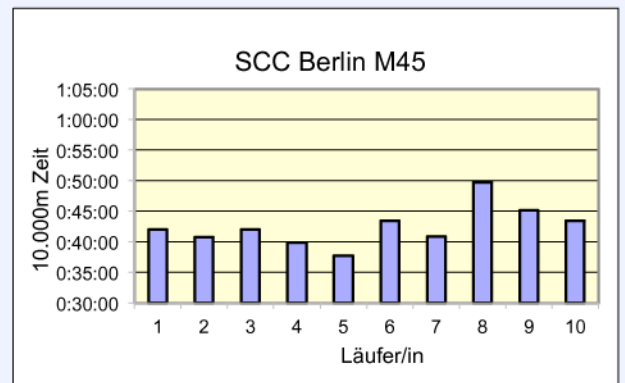

35. 100KM BERLIN-STAFFEL VERGLEICHE