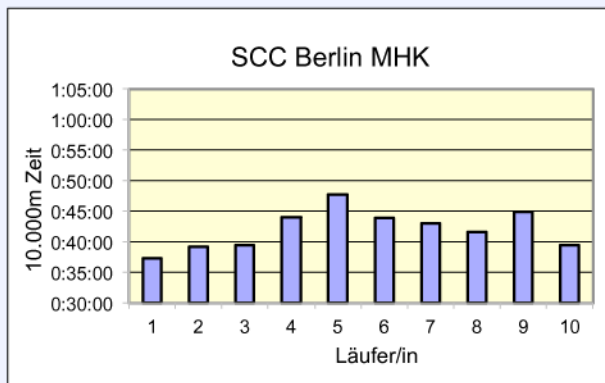

35. 100KM BERLIN-STAFFEL VERGLEICHE