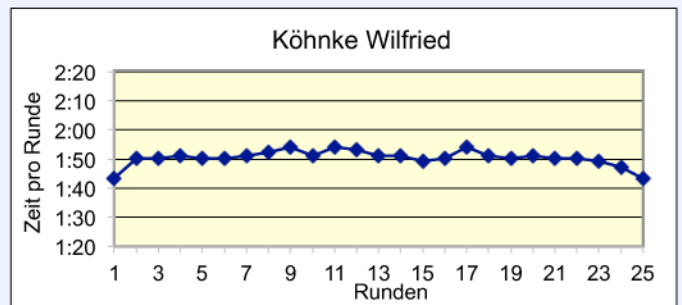

Zouichi Mohammed 1986			Najjar Sabine 1967			Kröger Maja 1966			Lübke Wilfried 1952			Köhnke Wilfried 1947			
Rundenzeit	Einzelzeit	Staffelzeit	Rundenzeit	Einzelzeit	Staffelzeit	Rundenzeit	Einzelzeit	Staffelzeit	Rundenzeit	Einzelzeit	Staffelzeit	Rundenzeit	Einzelzeit	Staffelzeit	
1	1:34	01:34	3:53:01	1:39	01:39	4:32:42	2:03	02:03	5:18:45	1:56	01:56	6:15:23	1:43	01:43	7:06:31
2	1:44	03:18	3:54:45	1:43	03:22	4:34:25	2:10	04:13	5:20:55	1:59	03:55	6:17:22	1:50	03:33	7:08:21
3	1:45	05:03	3:56:30	1:46	05:08	4:36:11	2:13	06:26	5:23:08	2:02	05:57	6:19:24	1:50	05:23	7:10:11
4	1:40	06:43	3:58:10	1:48	06:56	4:37:59	2:02	08:28	5:25:10	2:03	08:00	6:21:27	1:51	07:14	7:12:02
5	1:30	08:13	3:59:40	1:48	08:44	4:39:47	2:21	10:49	5:27:31	2:04	10:04	6:23:31	1:50	09:04	7:13:52
6	1:33	09:46	4:01:13	1:49	10:33	4:41:36	2:19	13:08	5:29:50	2:04	12:08	6:25:35	1:50	10:54	7:15:42
7	1:33	11:19	4:02:46	1:48	12:21	4:43:24	2:07	15:15	5:31:57	2:03	14:11	6:27:38	1:51	12:45	7:17:33
8	1:44	13:03	4:04:30	1:48	14:09	4:45:12	2:14	17:29	5:34:11	2:05	16:16	6:29:43	1:52	14:37	7:19:25
9	1:37	14:40	4:06:07	1:50	15:59	4:47:02	2:24	19:53	5:36:35	2:04	18:20	6:31:47	1:54	16:31	7:21:19
10	1:32	16:12	4:07:39	1:50	17:49	4:48:52	2:05	21:58	5:38:40	2:02	20:22	6:33:49	1:51	18:22	7:23:10
11	1:36	17:48	4:09:15	1:49	19:38	4:50:41	2:16	24:14	5:40:56	2:02	22:24	6:35:51	1:54	20:16	7:25:04
12	1:37	19:25	4:10:52	1:50	21:28	4:52:31	2:17	26:31	5:43:13	2:04	24:28	6:37:55	1:53	22:09	7:26:57
13	1:38	21:03	4:12:30	1:51	23:19	4:54:22	2:16	28:47	5:45:29	2:04	26:32	6:39:59	1:51	24:00	7:28:48
14	1:31	22:34	4:14:01	1:45	25:04	4:56:07	2:18	31:05	5:47:47	2:03	28:35	6:42:02	1:51	25:51	7:30:39
15	1:32	24:06	4:15:33	1:55	26:59	4:58:02	2:17	33:22	5:50:04	2:02	30:37	6:44:04	1:49	27:40	7:32:28
16	1:37	25:43	4:17:10	1:51	28:50	4:59:53	2:18	35:40	5:52:22	2:06	32:43	6:46:10	1:50	29:30	7:34:18
17	1:35	27:18	4:18:45	1:51	30:41	5:01:44	2:19	37:59	5:54:41	2:04	34:47	6:48:14	1:54	31:24	7:36:12
18	1:33	28:51	4:20:18	1:52	32:33	5:03:36	2:22	40:21	5:57:03	2:05	36:52	6:50:19	1:51	33:15	7:38:03
19	1:36	30:27	4:21:54	1:49	34:22	5:05:25	2:25	42:46	5:59:28	2:06	38:58	6:52:25	1:50	35:05	7:39:53
20	1:34	32:01	4:23:28	1:54	36:16	5:07:19	2:24	45:10	6:01:52	1:55	40:53	6:54:20	1:51	36:56	7:41:44
21	1:34	33:35	4:25:02	1:53	38:09	5:09:12	2:24	47:34	6:04:16	2:14	43:07	6:56:34	1:50	38:46	7:43:34
22	1:32	35:07	4:26:34	1:52	40:01	5:11:04	2:19	49:53	6:06:35	2:16	45:23	6:58:50	1:50	40:36	7:45:24
23	1:34	36:41	4:28:08	1:52	41:53	5:12:56	2:21	52:14	6:08:56	1:57	47:20	7:00:47	1:49	42:25	7:47:13
24	1:33	38:14	4:29:41	1:53	43:46	5:14:49	2:18	54:32	6:11:14	2:11	49:31	7:02:58	1:47	44:12	7:49:00
25	1:22	39:36	4:31:03	1:53	45:39	5:16:42	2:13	56:45	6:13:27	1:50	51:21	7:04:48	1:43	45:55	7:50:43
Mittel:	1:35,0			1:49,6			2:16,2			2:03,2			1:50,2		

Kampfrichter
Andreas & Gabi Hoffmann
BLV

Gesamtleitung:
Claus Wilutzky
SCC Berlin

Büro / Organisation:
Gundula Kurtz
SCC Berlin

Computerauswertung:
Michael Schatz
SCC Berlin

Sieger der Mixed HK in einer Zeit von 7:50:43

35. 100KM BERLIN-STAFFEL RUNDENZEITEN

Horst-Schuller-Staffel MIXED HK