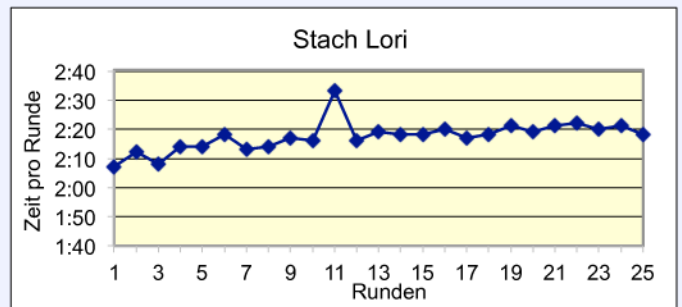

Zouichi Mohammed 1986			Najjar Sabine 1967			Kröger Maja 1966			Lübke Wilfried 1952			Köhnke Wilfried 1947			
Rundenzeit	Einzelzeit	Staffelzeit	Rundenzeit	Einzelzeit	Staffelzeit	Rundenzeit	Einzelzeit	Staffelzeit	Rundenzeit	Einzelzeit	Staffelzeit	Rundenzeit	Einzelzeit	Staffelzeit	
1	1:34	01:34	3:53:01	1:39	01:39	4:32:42	2:03	02:03	5:18:45	1:56	01:56	6:15:23	1:43	01:43	7:06:31
2	1:44	03:18	3:54:45	1:43	03:22	4:34:25	2:10	04:13	5:20:55	1:59	03:55	6:17:22	1:50	03:33	7:08:21
3	1:45	05:03	3:56:30	1:46	05:08	4:36:11	2:13	06:26	5:23:08	2:02	05:57	6:19:24	1:50	05:23	7:10:11
4	1:40	06:43	3:58:10	1:48	06:56	4:37:59	2:02	08:28	5:25:10	2:03	08:00	6:21:27	1:51	07:14	7:12:02
5	1:30	08:13	3:59:40	1:48	08:44	4:39:47	2:21	10:49	5:27:31	2:04	10:04	6:23:31	1:50	09:04	7:13:52
6	1:33	09:46	4:01:13	1:49	10:33	4:41:36	2:19	13:08	5:29:50	2:04	12:08	6:25:35	1:50	10:54	7:15:42
7	1:33	11:19	4:02:46	1:48	12:21	4:43:24	2:07	15:15	5:31:57	2:03	14:11	6:27:38	1:51	12:45	7:17:33
8	1:44	13:03	4:04:30	1:48	14:09	4:45:12	2:14	17:29	5:34:11	2:05	16:16	6:29:43	1:52	14:37	7:19:25
9	1:37	14:40	4:06:07	1:50	15:59	4:47:02	2:24	19:53	5:36:35	2:04	18:20	6:31:47	1:54	16:31	7:21:19
10	1:32	16:12	4:07:39	1:50	17:49	4:48:52	2:05	21:58	5:38:40	2:02	20:22	6:33:49	1:51	18:22	7:23:10
11	1:36	17:48	4:09:15	1:49	19:38	4:50:41	2:16	24:14	5:40:56	2:02	22:24	6:35:51	1:54	20:16	7:25:04
12	1:37	19:25	4:10:52	1:50	21:28	4:52:31	2:17	26:31	5:43:13	2:04	24:28	6:37:55	1:53	22:09	7:26:57
13	1:38	21:03	4:12:30	1:51	23:19	4:54:22	2:16	28:47	5:45:29	2:04	26:32	6:39:59	1:51	24:00	7:28:48
14	1:31	22:34	4:14:01	1:45	25:04	4:56:07	2:18	31:05	5:47:47	2:03	28:35	6:42:02	1:51	25:51	7:30:39
15	1:32	24:06	4:15:33	1:55	26:59	4:58:02	2:17	33:22	5:50:04	2:02	30:37	6:44:04	1:49	27:40	7:32:28
16	1:37	25:43	4:17:10	1:51	28:50	4:59:53	2:18	35:40	5:52:22	2:06	32:43	6:46:10	1:50	29:30	7:34:18
17	1:35	27:18	4:18:45	1:51	30:41	5:01:44	2:19	37:59	5:54:41	2:04	34:47	6:48:14	1:54	31:24	7:36:12
18	1:33	28:51	4:20:18	1:52	32:33	5:03:36	2:22	40:21	5:57:03	2:05	36:52	6:50:19	1:51	33:15	7:38:03
19	1:36	30:27	4:21:54	1:49	34:22	5:05:25	2:25	42:46	5:59:28	2:06	38:58	6:52:25	1:50	35:05	7:39:53
20	1:34	32:01	4:23:28	1:54	36:16	5:07:19	2:24	45:10	6:01:52	1:55	40:53	6:54:20	1:51	36:56	7:41:44
21	1:34	33:35	4:25:02	1:53	38:09	5:09:12	2:24	47:34	6:04:16	2:14	43:07	6:56:34	1:50	38:46	7:43:34
22	1:32	35:07	4:26:34	1:52	40:01	5:11:04	2:19	49:53	6:06:35	2:16	45:23	6:58:50	1:50	40:36	7:45:24
23	1:34	36:41	4:28:08	1:52	41:53	5:12:56	2:21	52:14	6:08:56	1:57	47:20	7:00:47	1:49	42:25	7:47:13
24	1:33	38:14	4:29:41	1:53	43:46	5:14:49	2:18	54:32	6:11:14	2:11	49:31	7:02:58	1:47	44:12	7:49:00
25	1:22	39:36	4:31:03	1:53	45:39	5:16:42	2:13	56:45	6:13:27	1:50	51:21	7:04:48	1:43	45:55	7:50:43
Mittel:	1:35,0			1:49,6			2:16,2			2:03,2			1:50,2		

Kampfrichter
Andreas & Gabi Hoffmann
BLV

Gesamtleitung:
Claus Wilutzky
SCC Berlin

Büro / Organisation:
Gundula Kurtz
SCC Berlin

Computerauswertung:
Michael Schatz
SCC Berlin

Sieger der Mixed HK in einer Zeit von 7:50:43

35. 100KM BERLIN-STAFFEL RUNDENZEITEN

Horst-Schuller-Staffel MIXED HK