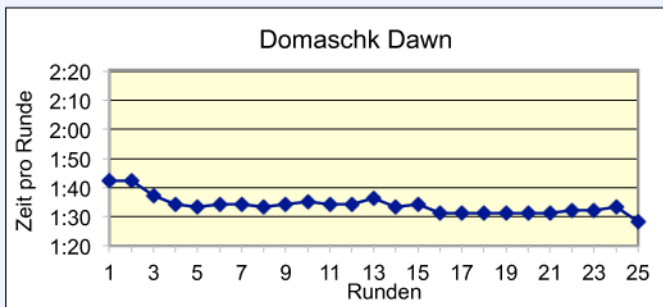

Zouichi Mohammed 1986			Najjar Sabine 1967			Kröger Maja 1966			Lübke Wilfried 1952			Köhnke Wilfried 1947			
Rundenzeit	Einzelzeit	Staffelzeit	Rundenzeit	Einzelzeit	Staffelzeit	Rundenzeit	Einzelzeit	Staffelzeit	Rundenzeit	Einzelzeit	Staffelzeit	Rundenzeit	Einzelzeit	Staffelzeit	
1	1:34	01:34	3:53:01	1:39	01:39	4:32:42	2:03	02:03	5:18:45	1:56	01:56	6:15:23	1:43	01:43	7:06:31
2	1:44	03:18	3:54:45	1:43	03:22	4:34:25	2:10	04:13	5:20:55	1:59	03:55	6:17:22	1:50	03:33	7:08:21
3	1:45	05:03	3:56:30	1:46	05:08	4:36:11	2:13	06:26	5:23:08	2:02	05:57	6:19:24	1:50	05:23	7:10:11
4	1:40	06:43	3:58:10	1:48	06:56	4:37:59	2:02	08:28	5:25:10	2:03	08:00	6:21:27	1:51	07:14	7:12:02
5	1:30	08:13	3:59:40	1:48	08:44	4:39:47	2:21	10:49	5:27:31	2:04	10:04	6:23:31	1:50	09:04	7:13:52
6	1:33	09:46	4:01:13	1:49	10:33	4:41:36	2:19	13:08	5:29:50	2:04	12:08	6:25:35	1:50	10:54	7:15:42
7	1:33	11:19	4:02:46	1:48	12:21	4:43:24	2:07	15:15	5:31:57	2:03	14:11	6:27:38	1:51	12:45	7:17:33
8	1:44	13:03	4:04:30	1:48	14:09	4:45:12	2:14	17:29	5:34:11	2:05	16:16	6:29:43	1:52	14:37	7:19:25
9	1:37	14:40	4:06:07	1:50	15:59	4:47:02	2:24	19:53	5:36:35	2:04	18:20	6:31:47	1:54	16:31	7:21:19
10	1:32	16:12	4:07:39	1:50	17:49	4:48:52	2:05	21:58	5:38:40	2:02	20:22	6:33:49	1:51	18:22	7:23:10
11	1:36	17:48	4:09:15	1:49	19:38	4:50:41	2:16	24:14	5:40:56	2:02	22:24	6:35:51	1:54	20:16	7:25:04
12	1:37	19:25	4:10:52	1:50	21:28	4:52:31	2:17	26:31	5:43:13	2:04	24:28	6:37:55	1:53	22:09	7:26:57
13	1:38	21:03	4:12:30	1:51	23:19	4:54:22	2:16	28:47	5:45:29	2:04	26:32	6:39:59	1:51	24:00	7:28:48
14	1:31	22:34	4:14:01	1:45	25:04	4:56:07	2:18	31:05	5:47:47	2:03	28:35	6:42:02	1:51	25:51	7:30:39
15	1:32	24:06	4:15:33	1:55	26:59	4:58:02	2:17	33:22	5:50:04	2:02	30:37	6:44:04	1:49	27:40	7:32:28
16	1:37	25:43	4:17:10	1:51	28:50	4:59:53	2:18	35:40	5:52:22	2:06	32:43	6:46:10	1:50	29:30	7:34:18
17	1:35	27:18	4:18:45	1:51	30:41	5:01:44	2:19	37:59	5:54:41	2:04	34:47	6:48:14	1:54	31:24	7:36:12
18	1:33	28:51	4:20:18	1:52	32:33	5:03:36	2:22	40:21	5:57:03	2:05	36:52	6:50:19	1:51	33:15	7:38:03
19	1:36	30:27	4:21:54	1:49	34:22	5:05:25	2:25	42:46	5:59:28	2:06	38:58	6:52:25	1:50	35:05	7:39:53
20	1:34	32:01	4:23:28	1:54	36:16	5:07:19	2:24	45:10	6:01:52	1:55	40:53	6:54:20	1:51	36:56	7:41:44
21	1:34	33:35	4:25:02	1:53	38:09	5:09:12	2:24	47:34	6:04:16	2:14	43:07	6:56:34	1:50	38:46	7:43:34
22	1:32	35:07	4:26:34	1:52	40:01	5:11:04	2:19	49:53	6:06:35	2:16	45:23	6:58:50	1:50	40:36	7:45:24
23	1:34	36:41	4:28:08	1:52	41:53	5:12:56	2:21	52:14	6:08:56	1:57	47:20	7:00:47	1:49	42:25	7:47:13
24	1:33	38:14	4:29:41	1:53	43:46	5:14:49	2:18	54:32	6:11:14	2:11	49:31	7:02:58	1:47	44:12	7:49:00
25	1:22	39:36	4:31:03	1:53	45:39	5:16:42	2:13	56:45	6:13:27	1:50	51:21	7:04:48	1:43	45:55	7:50:43
Mittel:	1:35,0			1:49,6			2:16,2			2:03,2			1:50,2		

Kampfrichter
Andreas & Gabi Hoffmann
BLV

Gesamtleitung:
Claus Wilutzky
SCC Berlin

Büro / Organisation:
Gundula Kurtz
SCC Berlin

Computerauswertung:
Michael Schatz
SCC Berlin

Sieger der Mixed HK in einer Zeit von 7:50:43

35. 100KM BERLIN-STAFFEL RUNDENZEITEN

Horst-Schuller-Staffel MIXED HK