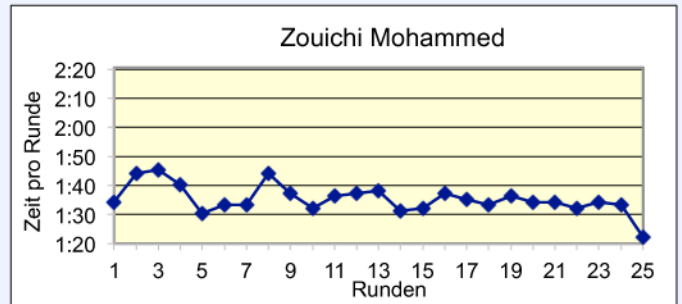

Zouichi Mohammed 1986			Najjar Sabine 1967			Kröger Maja 1966			Lübke Wilfried 1952			Köhnke Wilfried 1947			
Rundenzeit	Einzelzeit	Staffelzeit	Rundenzeit	Einzelzeit	Staffelzeit	Rundenzeit	Einzelzeit	Staffelzeit	Rundenzeit	Einzelzeit	Staffelzeit	Rundenzeit	Einzelzeit	Staffelzeit	
1	1:34	01:34	3:53:01	1:39	01:39	4:32:42	2:03	02:03	5:18:45	1:56	01:56	6:15:23	1:43	01:43	7:06:31
2	1:44	03:18	3:54:45	1:43	03:22	4:34:25	2:10	04:13	5:20:55	1:59	03:55	6:17:22	1:50	03:33	7:08:21
3	1:45	05:03	3:56:30	1:46	05:08	4:36:11	2:13	06:26	5:23:08	2:02	05:57	6:19:24	1:50	05:23	7:10:11
4	1:40	06:43	3:58:10	1:48	06:56	4:37:59	2:02	08:28	5:25:10	2:03	08:00	6:21:27	1:51	07:14	7:12:02
5	1:30	08:13	3:59:40	1:48	08:44	4:39:47	2:21	10:49	5:27:31	2:04	10:04	6:23:31	1:50	09:04	7:13:52
6	1:33	09:46	4:01:13	1:49	10:33	4:41:36	2:19	13:08	5:29:50	2:04	12:08	6:25:35	1:50	10:54	7:15:42
7	1:33	11:19	4:02:46	1:48	12:21	4:43:24	2:07	15:15	5:31:57	2:03	14:11	6:27:38	1:51	12:45	7:17:33
8	1:44	13:03	4:04:30	1:48	14:09	4:45:12	2:14	17:29	5:34:11	2:05	16:16	6:29:43	1:52	14:37	7:19:25
9	1:37	14:40	4:06:07	1:50	15:59	4:47:02	2:24	19:53	5:36:35	2:04	18:20	6:31:47	1:54	16:31	7:21:19
10	1:32	16:12	4:07:39	1:50	17:49	4:48:52	2:05	21:58	5:38:40	2:02	20:22	6:33:49	1:51	18:22	7:23:10
11	1:36	17:48	4:09:15	1:49	19:38	4:50:41	2:16	24:14	5:40:56	2:02	22:24	6:35:51	1:54	20:16	7:25:04
12	1:37	19:25	4:10:52	1:50	21:28	4:52:31	2:17	26:31	5:43:13	2:04	24:28	6:37:55	1:53	22:09	7:26:57
13	1:38	21:03	4:12:30	1:51	23:19	4:54:22	2:16	28:47	5:45:29	2:04	26:32	6:39:59	1:51	24:00	7:28:48
14	1:31	22:34	4:14:01	1:45	25:04	4:56:07	2:18	31:05	5:47:47	2:03	28:35	6:42:02	1:51	25:51	7:30:39
15	1:32	24:06	4:15:33	1:55	26:59	4:58:02	2:17	33:22	5:50:04	2:02	30:37	6:44:04	1:49	27:40	7:32:28
16	1:37	25:43	4:17:10	1:51	28:50	4:59:53	2:18	35:40	5:52:22	2:06	32:43	6:46:10	1:50	29:30	7:34:18
17	1:35	27:18	4:18:45	1:51	30:41	5:01:44	2:19	37:59	5:54:41	2:04	34:47	6:48:14	1:54	31:24	7:36:12
18	1:33	28:51	4:20:18	1:52	32:33	5:03:36	2:22	40:21	5:57:03	2:05	36:52	6:50:19	1:51	33:15	7:38:03
19	1:36	30:27	4:21:54	1:49	34:22	5:05:25	2:25	42:46	5:59:28	2:06	38:58	6:52:25	1:50	35:05	7:39:53
20	1:34	32:01	4:23:28	1:54	36:16	5:07:19	2:24	45:10	6:01:52	1:55	40:53	6:54:20	1:51	36:56	7:41:44
21	1:34	33:35	4:25:02	1:53	38:09	5:09:12	2:24	47:34	6:04:16	2:14	43:07	6:56:34	1:50	38:46	7:43:34
22	1:32	35:07	4:26:34	1:52	40:01	5:11:04	2:19	49:53	6:06:35	2:16	45:23	6:58:50	1:50	40:36	7:45:24
23	1:34	36:41	4:28:08	1:52	41:53	5:12:56	2:21	52:14	6:08:56	1:57	47:20	7:00:47	1:49	42:25	7:47:13
24	1:33	38:14	4:29:41	1:53	43:46	5:14:49	2:18	54:32	6:11:14	2:11	49:31	7:02:58	1:47	44:12	7:49:00
25	1:22	39:36	4:31:03	1:53	45:39	5:16:42	2:13	56:45	6:13:27	1:50	51:21	7:04:48	1:43	45:55	7:50:43
Mittel:	1:35,0			1:49,6			2:16,2			2:03,2			1:50,2		

Kampfrichter
Andreas & Gabi Hoffmann
BLV

Gesamtleitung:
Claus Wilutzky
SCC Berlin

Büro / Organisation:
Gundula Kurtz
SCC Berlin

Computerauswertung:
Michael Schatz
SCC Berlin

Sieger der Mixed HK in einer Zeit von 7:50:43

35. 100KM BERLIN-STAFFEL RUNDENZEITEN

Horst-Schuller-Staffel MIXED HK