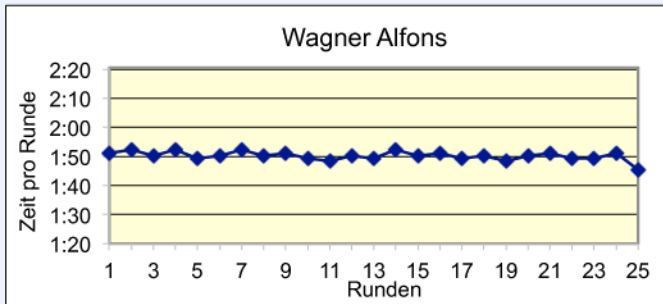

Zouichi Mohammed 1986			Najjar Sabine 1967			Kröger Maja 1966			Lübke Wilfried 1952			Köhnke Wilfried 1947			
Rundenzeit	Einzelzeit	Staffelzeit	Rundenzeit	Einzelzeit	Staffelzeit	Rundenzeit	Einzelzeit	Staffelzeit	Rundenzeit	Einzelzeit	Staffelzeit	Rundenzeit	Einzelzeit	Staffelzeit	
1	1:34	01:34	3:53:01	1:39	01:39	4:32:42	2:03	02:03	5:18:45	1:56	01:56	6:15:23	1:43	01:43	7:06:31
2	1:44	03:18	3:54:45	1:43	03:22	4:34:25	2:10	04:13	5:20:55	1:59	03:55	6:17:22	1:50	03:33	7:08:21
3	1:45	05:03	3:56:30	1:46	05:08	4:36:11	2:13	06:26	5:23:08	2:02	05:57	6:19:24	1:50	05:23	7:10:11
4	1:40	06:43	3:58:10	1:48	06:56	4:37:59	2:02	08:28	5:25:10	2:03	08:00	6:21:27	1:51	07:14	7:12:02
5	1:30	08:13	3:59:40	1:48	08:44	4:39:47	2:21	10:49	5:27:31	2:04	10:04	6:23:31	1:50	09:04	7:13:52
6	1:33	09:46	4:01:13	1:49	10:33	4:41:36	2:19	13:08	5:29:50	2:04	12:08	6:25:35	1:50	10:54	7:15:42
7	1:33	11:19	4:02:46	1:48	12:21	4:43:24	2:07	15:15	5:31:57	2:03	14:11	6:27:38	1:51	12:45	7:17:33
8	1:44	13:03	4:04:30	1:48	14:09	4:45:12	2:14	17:29	5:34:11	2:05	16:16	6:29:43	1:52	14:37	7:19:25
9	1:37	14:40	4:06:07	1:50	15:59	4:47:02	2:24	19:53	5:36:35	2:04	18:20	6:31:47	1:54	16:31	7:21:19
10	1:32	16:12	4:07:39	1:50	17:49	4:48:52	2:05	21:58	5:38:40	2:02	20:22	6:33:49	1:51	18:22	7:23:10
11	1:36	17:48	4:09:15	1:49	19:38	4:50:41	2:16	24:14	5:40:56	2:02	22:24	6:35:51	1:54	20:16	7:25:04
12	1:37	19:25	4:10:52	1:50	21:28	4:52:31	2:17	26:31	5:43:13	2:04	24:28	6:37:55	1:53	22:09	7:26:57
13	1:38	21:03	4:12:30	1:51	23:19	4:54:22	2:16	28:47	5:45:29	2:04	26:32	6:39:59	1:51	24:00	7:28:48
14	1:31	22:34	4:14:01	1:45	25:04	4:56:07	2:18	31:05	5:47:47	2:03	28:35	6:42:02	1:51	25:51	7:30:39
15	1:32	24:06	4:15:33	1:55	26:59	4:58:02	2:17	33:22	5:50:04	2:02	30:37	6:44:04	1:49	27:40	7:32:28
16	1:37	25:43	4:17:10	1:51	28:50	4:59:53	2:18	35:40	5:52:22	2:06	32:43	6:46:10	1:50	29:30	7:34:18
17	1:35	27:18	4:18:45	1:51	30:41	5:01:44	2:19	37:59	5:54:41	2:04	34:47	6:48:14	1:54	31:24	7:36:12
18	1:33	28:51	4:20:18	1:52	32:33	5:03:36	2:22	40:21	5:57:03	2:05	36:52	6:50:19	1:51	33:15	7:38:03
19	1:36	30:27	4:21:54	1:49	34:22	5:05:25	2:25	42:46	5:59:28	2:06	38:58	6:52:25	1:50	35:05	7:39:53
20	1:34	32:01	4:23:28	1:54	36:16	5:07:19	2:24	45:10	6:01:52	1:55	40:53	6:54:20	1:51	36:56	7:41:44
21	1:34	33:35	4:25:02	1:53	38:09	5:09:12	2:24	47:34	6:04:16	2:14	43:07	6:56:34	1:50	38:46	7:43:34
22	1:32	35:07	4:26:34	1:52	40:01	5:11:04	2:19	49:53	6:06:35	2:16	45:23	6:58:50	1:50	40:36	7:45:24
23	1:34	36:41	4:28:08	1:52	41:53	5:12:56	2:21	52:14	6:08:56	1:57	47:20	7:00:47	1:49	42:25	7:47:13
24	1:33	38:14	4:29:41	1:53	43:46	5:14:49	2:18	54:32	6:11:14	2:11	49:31	7:02:58	1:47	44:12	7:49:00
25	1:22	39:36	4:31:03	1:53	45:39	5:16:42	2:13	56:45	6:13:27	1:50	51:21	7:04:48	1:43	45:55	7:50:43
Mittel:	1:35,0			1:49,6			2:16,2			2:03,2			1:50,2		

Kampfrichter
Andreas & Gabi Hoffmann
BLV

Gesamtleitung:
Claus Wilutzky
SCC Berlin

Büro / Organisation:
Gundula Kurtz
SCC Berlin

Computerauswertung:
Michael Schatz
SCC Berlin

Sieger der Mixed HK in einer Zeit von 7:50:43

35. 100KM BERLIN-STAFFEL RUNDENZEITEN

Horst-Schuller-Staffel MIXED HK