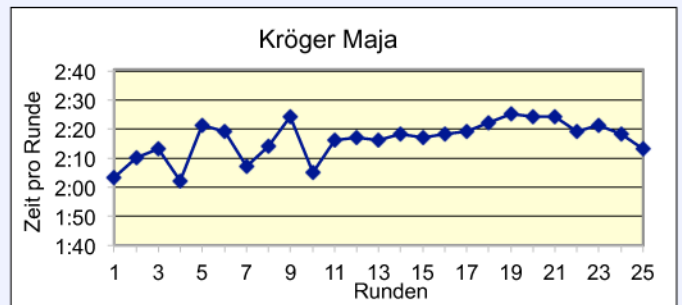

Zouichi Mohammed 1986			Najjar Sabine 1967			Kröger Maja 1966			Lübke Wilfried 1952			Köhnke Wilfried 1947			
Rundenzeit	Einzelzeit	Staffelzeit	Rundenzeit	Einzelzeit	Staffelzeit	Rundenzeit	Einzelzeit	Staffelzeit	Rundenzeit	Einzelzeit	Staffelzeit	Rundenzeit	Einzelzeit	Staffelzeit	
1	1:34	01:34	3:53:01	1:39	01:39	4:32:42	2:03	02:03	5:18:45	1:56	01:56	6:15:23	1:43	01:43	7:06:31
2	1:44	03:18	3:54:45	1:43	03:22	4:34:25	2:10	04:13	5:20:55	1:59	03:55	6:17:22	1:50	03:33	7:08:21
3	1:45	05:03	3:56:30	1:46	05:08	4:36:11	2:13	06:26	5:23:08	2:02	05:57	6:19:24	1:50	05:23	7:10:11
4	1:40	06:43	3:58:10	1:48	06:56	4:37:59	2:02	08:28	5:25:10	2:03	08:00	6:21:27	1:51	07:14	7:12:02
5	1:30	08:13	3:59:40	1:48	08:44	4:39:47	2:21	10:49	5:27:31	2:04	10:04	6:23:31	1:50	09:04	7:13:52
6	1:33	09:46	4:01:13	1:49	10:33	4:41:36	2:19	13:08	5:29:50	2:04	12:08	6:25:35	1:50	10:54	7:15:42
7	1:33	11:19	4:02:46	1:48	12:21	4:43:24	2:07	15:15	5:31:57	2:03	14:11	6:27:38	1:51	12:45	7:17:33
8	1:44	13:03	4:04:30	1:48	14:09	4:45:12	2:14	17:29	5:34:11	2:05	16:16	6:29:43	1:52	14:37	7:19:25
9	1:37	14:40	4:06:07	1:50	15:59	4:47:02	2:24	19:53	5:36:35	2:04	18:20	6:31:47	1:54	16:31	7:21:19
10	1:32	16:12	4:07:39	1:50	17:49	4:48:52	2:05	21:58	5:38:40	2:02	20:22	6:33:49	1:51	18:22	7:23:10
11	1:36	17:48	4:09:15	1:49	19:38	4:50:41	2:16	24:14	5:40:56	2:02	22:24	6:35:51	1:54	20:16	7:25:04
12	1:37	19:25	4:10:52	1:50	21:28	4:52:31	2:17	26:31	5:43:13	2:04	24:28	6:37:55	1:53	22:09	7:26:57
13	1:38	21:03	4:12:30	1:51	23:19	4:54:22	2:16	28:47	5:45:29	2:04	26:32	6:39:59	1:51	24:00	7:28:48
14	1:31	22:34	4:14:01	1:45	25:04	4:56:07	2:18	31:05	5:47:47	2:03	28:35	6:42:02	1:51	25:51	7:30:39
15	1:32	24:06	4:15:33	1:55	26:59	4:58:02	2:17	33:22	5:50:04	2:02	30:37	6:44:04	1:49	27:40	7:32:28
16	1:37	25:43	4:17:10	1:51	28:50	4:59:53	2:18	35:40	5:52:22	2:06	32:43	6:46:10	1:50	29:30	7:34:18
17	1:35	27:18	4:18:45	1:51	30:41	5:01:44	2:19	37:59	5:54:41	2:04	34:47	6:48:14	1:54	31:24	7:36:12
18	1:33	28:51	4:20:18	1:52	32:33	5:03:36	2:22	40:21	5:57:03	2:05	36:52	6:50:19	1:51	33:15	7:38:03
19	1:36	30:27	4:21:54	1:49	34:22	5:05:25	2:25	42:46	5:59:28	2:06	38:58	6:52:25	1:50	35:05	7:39:53
20	1:34	32:01	4:23:28	1:54	36:16	5:07:19	2:24	45:10	6:01:52	1:55	40:53	6:54:20	1:51	36:56	7:41:44
21	1:34	33:35	4:25:02	1:53	38:09	5:09:12	2:24	47:34	6:04:16	2:14	43:07	6:56:34	1:50	38:46	7:43:34
22	1:32	35:07	4:26:34	1:52	40:01	5:11:04	2:19	49:53	6:06:35	2:16	45:23	6:58:50	1:50	40:36	7:45:24
23	1:34	36:41	4:28:08	1:52	41:53	5:12:56	2:21	52:14	6:08:56	1:57	47:20	7:00:47	1:49	42:25	7:47:13
24	1:33	38:14	4:29:41	1:53	43:46	5:14:49	2:18	54:32	6:11:14	2:11	49:31	7:02:58	1:47	44:12	7:49:00
25	1:22	39:36	4:31:03	1:53	45:39	5:16:42	2:13	56:45	6:13:27	1:50	51:21	7:04:48	1:43	45:55	7:50:43
Mittel:	1:35,0			1:49,6			2:16,2			2:03,2			1:50,2		

Kampfrichter
Andreas & Gabi Hoffmann
BLV

Gesamtleitung:
Claus Wilutzky
SCC Berlin

Büro / Organisation:
Gundula Kurtz
SCC Berlin

Computerauswertung:
Michael Schatz
SCC Berlin

Sieger der Mixed HK in einer Zeit von 7:50:43

35. 100KM BERLIN-STAFFEL RUNDENZEITEN

Horst-Schuller-Staffel MIXED HK