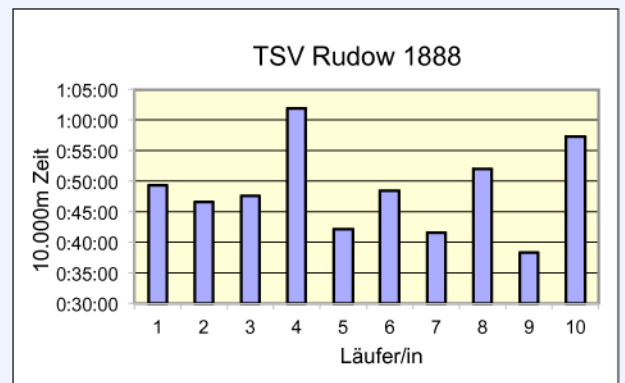

35. 100KM BERLIN-STAFFEL VERGLEICHE