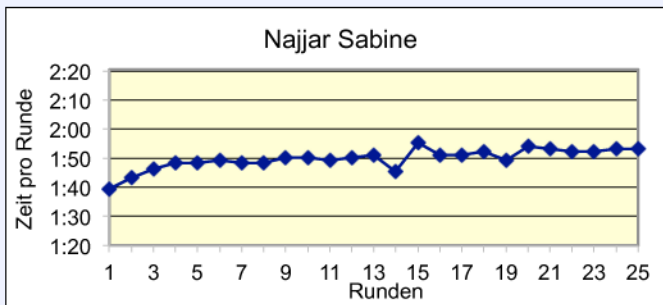

Zouichi Mohammed 1986			Najjar Sabine 1967			Kröger Maja 1966			Lübke Wilfried 1952			Köhnke Wilfried 1947			
Rundenzeit	Einzelzeit	Staffelzeit	Rundenzeit	Einzelzeit	Staffelzeit	Rundenzeit	Einzelzeit	Staffelzeit	Rundenzeit	Einzelzeit	Staffelzeit	Rundenzeit	Einzelzeit	Staffelzeit	
1	1:34	01:34	3:53:01	1:39	01:39	4:32:42	2:03	02:03	5:18:45	1:56	01:56	6:15:23	1:43	01:43	7:06:31
2	1:44	03:18	3:54:45	1:43	03:22	4:34:25	2:10	04:13	5:20:55	1:59	03:55	6:17:22	1:50	03:33	7:08:21
3	1:45	05:03	3:56:30	1:46	05:08	4:36:11	2:13	06:26	5:23:08	2:02	05:57	6:19:24	1:50	05:23	7:10:11
4	1:40	06:43	3:58:10	1:48	06:56	4:37:59	2:02	08:28	5:25:10	2:03	08:00	6:21:27	1:51	07:14	7:12:02
5	1:30	08:13	3:59:40	1:48	08:44	4:39:47	2:21	10:49	5:27:31	2:04	10:04	6:23:31	1:50	09:04	7:13:52
6	1:33	09:46	4:01:13	1:49	10:33	4:41:36	2:19	13:08	5:29:50	2:04	12:08	6:25:35	1:50	10:54	7:15:42
7	1:33	11:19	4:02:46	1:48	12:21	4:43:24	2:07	15:15	5:31:57	2:03	14:11	6:27:38	1:51	12:45	7:17:33
8	1:44	13:03	4:04:30	1:48	14:09	4:45:12	2:14	17:29	5:34:11	2:05	16:16	6:29:43	1:52	14:37	7:19:25
9	1:37	14:40	4:06:07	1:50	15:59	4:47:02	2:24	19:53	5:36:35	2:04	18:20	6:31:47	1:54	16:31	7:21:19
10	1:32	16:12	4:07:39	1:50	17:49	4:48:52	2:05	21:58	5:38:40	2:02	20:22	6:33:49	1:51	18:22	7:23:10
11	1:36	17:48	4:09:15	1:49	19:38	4:50:41	2:16	24:14	5:40:56	2:02	22:24	6:35:51	1:54	20:16	7:25:04
12	1:37	19:25	4:10:52	1:50	21:28	4:52:31	2:17	26:31	5:43:13	2:04	24:28	6:37:55	1:53	22:09	7:26:57
13	1:38	21:03	4:12:30	1:51	23:19	4:54:22	2:16	28:47	5:45:29	2:04	26:32	6:39:59	1:51	24:00	7:28:48
14	1:31	22:34	4:14:01	1:45	25:04	4:56:07	2:18	31:05	5:47:47	2:03	28:35	6:42:02	1:51	25:51	7:30:39
15	1:32	24:06	4:15:33	1:55	26:59	4:58:02	2:17	33:22	5:50:04	2:02	30:37	6:44:04	1:49	27:40	7:32:28
16	1:37	25:43	4:17:10	1:51	28:50	4:59:53	2:18	35:40	5:52:22	2:06	32:43	6:46:10	1:50	29:30	7:34:18
17	1:35	27:18	4:18:45	1:51	30:41	5:01:44	2:19	37:59	5:54:41	2:04	34:47	6:48:14	1:54	31:24	7:36:12
18	1:33	28:51	4:20:18	1:52	32:33	5:03:36	2:22	40:21	5:57:03	2:05	36:52	6:50:19	1:51	33:15	7:38:03
19	1:36	30:27	4:21:54	1:49	34:22	5:05:25	2:25	42:46	5:59:28	2:06	38:58	6:52:25	1:50	35:05	7:39:53
20	1:34	32:01	4:23:28	1:54	36:16	5:07:19	2:24	45:10	6:01:52	1:55	40:53	6:54:20	1:51	36:56	7:41:44
21	1:34	33:35	4:25:02	1:53	38:09	5:09:12	2:24	47:34	6:04:16	2:14	43:07	6:56:34	1:50	38:46	7:43:34
22	1:32	35:07	4:26:34	1:52	40:01	5:11:04	2:19	49:53	6:06:35	2:16	45:23	6:58:50	1:50	40:36	7:45:24
23	1:34	36:41	4:28:08	1:52	41:53	5:12:56	2:21	52:14	6:08:56	1:57	47:20	7:00:47	1:49	42:25	7:47:13
24	1:33	38:14	4:29:41	1:53	43:46	5:14:49	2:18	54:32	6:11:14	2:11	49:31	7:02:58	1:47	44:12	7:49:00
25	1:22	39:36	4:31:03	1:53	45:39	5:16:42	2:13	56:45	6:13:27	1:50	51:21	7:04:48	1:43	45:55	7:50:43
Mittel:	1:35,0			1:49,6			2:16,2			2:03,2			1:50,2		

Kampfrichter
Andreas & Gabi Hoffmann
BLV

Gesamtleitung:
Claus Wilutzky
SCC Berlin

Büro / Organisation:
Gundula Kurtz
SCC Berlin

Computerauswertung:
Michael Schatz
SCC Berlin

Sieger der Mixed HK in einer Zeit von 7:50:43

35. 100KM BERLIN-STAFFEL RUNDENZEITEN

Horst-Schuller-Staffel MIXED HK