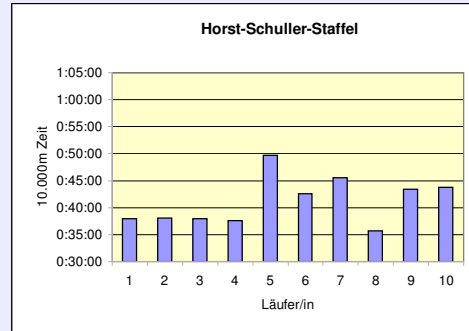

12. SCC 10x10.000m-Staffel im Stadion

34. 100km Berlin-Staffel

17.5.2012 / Mommsenstadion