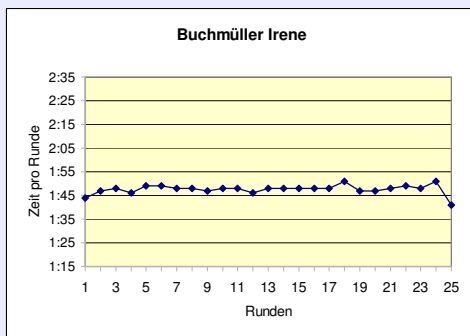

"Geburtstagskind"

	Hörmann Maximilian 1986			von Drygalski Godela 1971			Urbón-Bayes Pere 1982			Zejak Mirko 1967			Braun Reiner 1967		
	Rundenzeit	Einzelzeit	Staffelzeit	Rundenzeit	Einzelzeit	Staffelzeit	Rundenzeit	Einzelzeit	Staffelzeit	Rundenzeit	Einzelzeit	Staffelzeit	Rundenzeit	Einzelzeit	Staffelzeit
1	1:30	01:30	3:46:26	1:37	01:37	4:25:28	1:39	01:39	5:13:41	1:42	01:42	6:00:18	1:45	01:45	6:43:14
2	1:33	03:03	3:47:59	1:49	03:26	4:27:17	1:45	03:24	5:15:26	1:37	03:19	6:01:55	1:46	03:31	6:45:00
3	1:31	04:34	3:49:30	1:53	05:19	4:29:10	1:51	05:15	5:17:17	1:35	04:54	6:03:30	1:46	05:17	6:46:46
4	1:32	06:06	3:51:02	1:51	07:10	4:31:01	1:51	07:06	5:19:08	1:38	06:32	6:05:08	1:42	06:59	6:48:28
5	1:34	07:40	3:52:36	1:51	09:01	4:32:52	1:49	08:55	5:20:57	1:37	08:09	6:06:45	1:41	08:40	6:50:09
6	1:30	09:10	3:54:06	1:52	10:53	4:34:44	1:52	10:47	5:22:49	1:38	09:47	6:08:23	1:37	10:17	6:51:46
7	1:33	10:43	3:55:39	1:55	12:48	4:36:39	1:51	12:38	5:24:40	1:39	11:26	6:10:02	1:41	11:58	6:53:27
8	1:35	12:18	3:57:14	1:55	14:43	4:38:34	1:50	14:28	5:26:30	1:38	13:04	6:11:40	1:42	13:40	6:55:09
9	1:36	13:54	3:58:50	1:57	16:40	4:40:31	1:50	16:18	5:28:20	1:39	14:43	6:13:19	1:38	15:18	6:56:47
10	1:36	15:30	4:00:26	1:59	18:39	4:42:30	1:52	18:10	5:30:12	1:38	16:21	6:14:57	2:08	17:26	6:58:55
11	1:35	17:05	4:02:01	1:57	20:36	4:44:27	1:51	20:01	5:32:03	1:39	18:00	6:16:36	1:38	19:04	7:00:33
12	1:36	18:41	4:03:37	1:59	22:35	4:46:26	1:53	21:54	5:33:56	1:40	19:40	6:18:16	1:39	20:43	7:02:12
13	1:37	20:18	4:05:14	1:58	24:33	4:48:24	1:56	23:50	5:35:52	1:40	21:20	6:19:56	1:42	22:25	7:03:54
14	1:34	21:52	4:06:48	1:59	26:32	4:50:23	1:54	25:44	5:37:46	1:41	23:01	6:21:37	1:36	24:01	7:05:30
15	1:35	23:27	4:08:23	1:56	28:28	4:52:19	1:53	27:37	5:39:39	1:42	24:43	6:23:19	1:39	25:40	7:07:09
16	1:35	25:02	4:09:58	1:58	30:26	4:54:17	1:53	29:30	5:41:32	1:42	26:25	6:25:01	1:43	27:23	7:08:52
17	1:32	26:34	4:11:30	2:01	32:27	4:56:18	1:53	31:23	5:43:25	1:44	28:09	6:26:45	1:43	29:06	7:10:35
18	1:32	28:06	4:13:02	2:00	34:27	4:58:18	1:54	33:17	5:45:19	1:43	29:52	6:28:28	1:39	30:45	7:12:14
19	1:35	29:41	4:14:37	2:00	36:27	5:00:18	1:57	35:14	5:47:16	1:44	31:36	6:30:12	1:40	32:25	7:13:54
20	1:31	31:12	4:16:08	2:00	38:27	5:02:18	1:54	37:08	5:49:10	1:44	33:20	6:31:56	1:38	34:03	7:15:32
21	1:34	32:46	4:17:42	1:59	40:26	5:04:17	1:55	39:03	5:51:05	1:44	35:04	6:33:40	1:41	35:44	7:17:13
22	1:36	34:22	4:19:18	2:01	42:27	5:06:18	1:56	40:59	5:53:01	1:44	36:48	6:35:24	1:42	37:26	7:18:55
23	1:34	35:56	4:20:52	1:57	44:24	5:08:15	1:55	42:54	5:54:56	1:43	38:31	6:37:07	1:40	39:06	7:20:35
24	1:31	37:27	4:22:23	1:53	46:17	5:10:08	2:03	44:57	5:56:59	1:43	40:14	6:38:50	1:39	40:45	7:22:14
25	1:28	38:55	4:23:51	1:54	48:11	5:12:02	1:37	46:34	5:58:36	2:39	42:53	6:41:29	1:06	41:51	7:23:20
Mittel:	1:33,4			1:55,6			1:51,8			1:42,9			1:40,4		

Ohne Wartezeit: 41:57

Kampfrichter
Andreas & Gabi Hoffmann
BLV

Gesamtleitung:
Claus Wilutzky
SCC Berlin

Büro / Organisation:
Gundula Kurtz
SCC Berlin

Computerauswertung:
Michael Schatz
SCC Berlin

Zweiter in der MHK und Gesamtvierter in einer Zeit von 7:23:20

12. SCC 10x10.000m-Staffel im Stadion

34. 100km Berlin-Staffel am 17.5.2012 im MommSENstadion

SCC and Friends
M HK