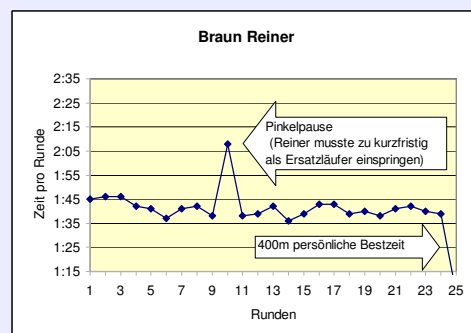

"Geburtstagskind"

	Hörmann Maximilian 1986			von Drygalski Godela 1971			Urbón-Bayes Pere 1982			Zejak Mirko 1967			Braun Reiner 1967		
	Rundenzeit	Einzelzeit	Staffelzeit	Rundenzeit	Einzelzeit	Staffelzeit	Rundenzeit	Einzelzeit	Staffelzeit	Rundenzeit	Einzelzeit	Staffelzeit	Rundenzeit	Einzelzeit	Staffelzeit
1	1:30	01:30	3:46:26	1:37	01:37	4:25:28	1:39	01:39	5:13:41	1:42	01:42	6:00:18	1:45	01:45	6:43:14
2	1:33	03:03	3:47:59	1:49	03:26	4:27:17	1:45	03:24	5:15:26	1:37	03:19	6:01:55	1:46	03:31	6:45:00
3	1:31	04:34	3:49:30	1:53	05:19	4:29:10	1:51	05:15	5:17:17	1:35	04:54	6:03:30	1:46	05:17	6:46:46
4	1:32	06:06	3:51:02	1:51	07:10	4:31:01	1:51	07:06	5:19:08	1:38	06:32	6:05:08	1:42	06:59	6:48:28
5	1:34	07:40	3:52:36	1:51	09:01	4:32:52	1:49	08:55	5:20:57	1:37	08:09	6:06:45	1:41	08:40	6:50:09
6	1:30	09:10	3:54:06	1:52	10:53	4:34:44	1:52	10:47	5:22:49	1:38	09:47	6:08:23	1:37	10:17	6:51:46
7	1:33	10:43	3:55:39	1:55	12:48	4:36:39	1:51	12:38	5:24:40	1:39	11:26	6:10:02	1:41	11:58	6:53:27
8	1:35	12:18	3:57:14	1:55	14:43	4:38:34	1:50	14:28	5:26:30	1:38	13:04	6:11:40	1:42	13:40	6:55:09
9	1:36	13:54	3:58:50	1:57	16:40	4:40:31	1:50	16:18	5:28:20	1:39	14:43	6:13:19	1:38	15:18	6:56:47
10	1:36	15:30	4:00:26	1:59	18:39	4:42:30	1:52	18:10	5:30:12	1:38	16:21	6:14:57	2:08	17:26	6:58:55
11	1:35	17:05	4:02:01	1:57	20:36	4:44:27	1:51	20:01	5:32:03	1:39	18:00	6:16:36	1:38	19:04	7:00:33
12	1:36	18:41	4:03:37	1:59	22:35	4:46:26	1:53	21:54	5:33:56	1:40	19:40	6:18:16	1:39	20:43	7:02:12
13	1:37	20:18	4:05:14	1:58	24:33	4:48:24	1:56	23:50	5:35:52	1:40	21:20	6:19:56	1:42	22:25	7:03:54
14	1:34	21:52	4:06:48	1:59	26:32	4:50:23	1:54	25:44	5:37:46	1:41	23:01	6:21:37	1:36	24:01	7:05:30
15	1:35	23:27	4:08:23	1:56	28:28	4:52:19	1:53	27:37	5:39:39	1:42	24:43	6:23:19	1:39	25:40	7:07:09
16	1:35	25:02	4:09:58	1:58	30:26	4:54:17	1:53	29:30	5:41:32	1:42	26:25	6:25:01	1:43	27:23	7:08:52
17	1:32	26:34	4:11:30	2:01	32:27	4:56:18	1:53	31:23	5:43:25	1:44	28:09	6:26:45	1:43	29:06	7:10:35
18	1:32	28:06	4:13:02	2:00	34:27	4:58:18	1:54	33:17	5:45:19	1:43	29:52	6:28:28	1:39	30:45	7:12:14
19	1:35	29:41	4:14:37	2:00	36:27	5:00:18	1:57	35:14	5:47:16	1:44	31:36	6:30:12	1:40	32:25	7:13:54
20	1:31	31:12	4:16:08	2:00	38:27	5:02:18	1:54	37:08	5:49:10	1:44	33:20	6:31:56	1:38	34:03	7:15:32
21	1:34	32:46	4:17:42	1:59	40:26	5:04:17	1:55	39:03	5:51:05	1:44	35:04	6:33:40	1:41	35:44	7:17:13
22	1:36	34:22	4:19:18	2:01	42:27	5:06:18	1:56	40:59	5:53:01	1:44	36:48	6:35:24	1:42	37:26	7:18:55
23	1:34	35:56	4:20:52	1:57	44:24	5:08:15	1:55	42:54	5:54:56	1:43	38:31	6:37:07	1:40	39:06	7:20:35
24	1:31	37:27	4:22:23	1:53	46:17	5:10:08	2:03	44:57	5:56:59	1:43	40:14	6:38:50	1:39	40:45	7:22:14
25	1:28	38:55	4:23:51	1:54	48:11	5:12:02	1:37	46:34	5:58:36	2:39	42:53	6:41:29	1:06	41:51	7:23:20
Mittel:	1:33,4			1:55,6			1:51,8			1:42,9			1:40,4		

Ohne Wartezeit: 41:57

Kampfrichter
Andreas & Gabi Hoffmann
BLV

Gesamtleitung:
Claus Wilutzky
SCC Berlin

Büro / Organisation:
Gundula Kurtz
SCC Berlin

Computerauswertung:
Michael Schatz
SCC Berlin

Zweiter in der MHK und Gesamtvierter in einer Zeit von 7:23:20

12. SCC 10x10.000m-Staffel im Stadion

34. 100km Berlin-Staffel am 17.5.2012 im MommSENstadion

SCC and Friends
M HK