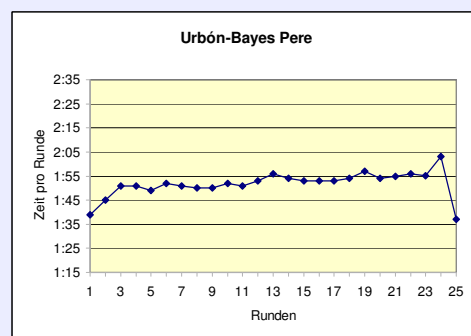

"Geburtstagskind"

	Hörmann Maximilian 1986			von Drygalski Godela 1971			Urbón-Bayes Pere 1982			Zejak Mirko 1967			Braun Reiner 1967		
	Rundenzeit	Einzelzeit	Staffelzeit	Rundenzeit	Einzelzeit	Staffelzeit	Rundenzeit	Einzelzeit	Staffelzeit	Rundenzeit	Einzelzeit	Staffelzeit	Rundenzeit	Einzelzeit	Staffelzeit
1	1:30	01:30	3:46:26	1:37	01:37	4:25:28	1:39	01:39	5:13:41	1:42	01:42	6:00:18	1:45	01:45	6:43:14
2	1:33	03:03	3:47:59	1:49	03:26	4:27:17	1:45	03:24	5:15:26	1:37	03:19	6:01:55	1:46	03:31	6:45:00
3	1:31	04:34	3:49:30	1:53	05:19	4:29:10	1:51	05:15	5:17:17	1:35	04:54	6:03:30	1:46	05:17	6:46:46
4	1:32	06:06	3:51:02	1:51	07:10	4:31:01	1:51	07:06	5:19:08	1:38	06:32	6:05:08	1:42	06:59	6:48:28
5	1:34	07:40	3:52:36	1:51	09:01	4:32:52	1:49	08:55	5:20:57	1:37	08:09	6:06:45	1:41	08:40	6:50:09
6	1:30	09:10	3:54:06	1:52	10:53	4:34:44	1:52	10:47	5:22:49	1:38	09:47	6:08:23	1:37	10:17	6:51:46
7	1:33	10:43	3:55:39	1:55	12:48	4:36:39	1:51	12:38	5:24:40	1:39	11:26	6:10:02	1:41	11:58	6:53:27
8	1:35	12:18	3:57:14	1:55	14:43	4:38:34	1:50	14:28	5:26:30	1:38	13:04	6:11:40	1:42	13:40	6:55:09
9	1:36	13:54	3:58:50	1:57	16:40	4:40:31	1:50	16:18	5:28:20	1:39	14:43	6:13:19	1:38	15:18	6:56:47
10	1:36	15:30	4:00:26	1:59	18:39	4:42:30	1:52	18:10	5:30:12	1:38	16:21	6:14:57	2:08	17:26	6:58:55
11	1:35	17:05	4:02:01	1:57	20:36	4:44:27	1:51	20:01	5:32:03	1:39	18:00	6:16:36	1:38	19:04	7:00:33
12	1:36	18:41	4:03:37	1:59	22:35	4:46:26	1:53	21:54	5:33:56	1:40	19:40	6:18:16	1:39	20:43	7:02:12
13	1:37	20:18	4:05:14	1:58	24:33	4:48:24	1:56	23:50	5:35:52	1:40	21:20	6:19:56	1:42	22:25	7:03:54
14	1:34	21:52	4:06:48	1:59	26:32	4:50:23	1:54	25:44	5:37:46	1:41	23:01	6:21:37	1:36	24:01	7:05:30
15	1:35	23:27	4:08:23	1:56	28:28	4:52:19	1:53	27:37	5:39:39	1:42	24:43	6:23:19	1:39	25:40	7:07:09
16	1:35	25:02	4:09:58	1:58	30:26	4:54:17	1:53	29:30	5:41:32	1:42	26:25	6:25:01	1:43	27:23	7:08:52
17	1:32	26:34	4:11:30	2:01	32:27	4:56:18	1:53	31:23	5:43:25	1:44	28:09	6:26:45	1:43	29:06	7:10:35
18	1:32	28:06	4:13:02	2:00	34:27	4:58:18	1:54	33:17	5:45:19	1:43	29:52	6:28:28	1:39	30:45	7:12:14
19	1:35	29:41	4:14:37	2:00	36:27	5:00:18	1:57	35:14	5:47:16	1:44	31:36	6:30:12	1:40	32:25	7:13:54
20	1:31	31:12	4:16:08	2:00	38:27	5:02:18	1:54	37:08	5:49:10	1:44	33:20	6:31:56	1:38	34:03	7:15:32
21	1:34	32:46	4:17:42	1:59	40:26	5:04:17	1:55	39:03	5:51:05	1:44	35:04	6:33:40	1:41	35:44	7:17:13
22	1:36	34:22	4:19:18	2:01	42:27	5:06:18	1:56	40:59	5:53:01	1:44	36:48	6:35:24	1:42	37:26	7:18:55
23	1:34	35:56	4:20:52	1:57	44:24	5:08:15	1:55	42:54	5:54:56	1:43	38:31	6:37:07	1:40	39:06	7:20:35
24	1:31	37:27	4:22:23	1:53	46:17	5:10:08	2:03	44:57	5:56:59	1:43	40:14	6:38:50	1:39	40:45	7:22:14
25	1:28	38:55	4:23:51	1:54	48:11	5:12:02	1:37	46:34	5:58:36	2:39	42:53	6:41:29	1:06	41:51	7:23:20
Mittel:	1:33,4			1:55,6			1:51,8			1:42,9			1:40,4		

Ohne Wartezeit: 41:57

Kampfrichter
Andreas & Gabi Hoffmann
BLV

Gesamtleitung:
Claus Wilutzky
SCC Berlin

Büro / Organisation:
Gundula Kurtz
SCC Berlin

Computerauswertung:
Michael Schatz
SCC Berlin

Zweiter in der MHK und Gesamtvierter in einer Zeit von 7:23:20

12. SCC 10x10.000m-Staffel im Stadion

34. 100km Berlin-Staffel am 17.5.2012 im MommSENstadion

SCC and Friends
M HK