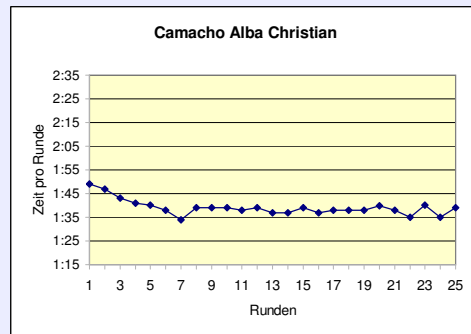

"Geburtstagskind"

	Hörmann Maximilian 1986			von Drygalski Godela 1971			Urbón-Bayes Pere 1982			Zejak Mirko 1967			Braun Reiner 1967		
	Rundenzeit	Einzelzeit	Staffelzeit	Rundenzeit	Einzelzeit	Staffelzeit	Rundenzeit	Einzelzeit	Staffelzeit	Rundenzeit	Einzelzeit	Staffelzeit	Rundenzeit	Einzelzeit	Staffelzeit
1	1:30	01:30	3:46:26	1:37	01:37	4:25:28	1:39	01:39	5:13:41	1:42	01:42	6:00:18	1:45	01:45	6:43:14
2	1:33	03:03	3:47:59	1:49	03:26	4:27:17	1:45	03:24	5:15:26	1:37	03:19	6:01:55	1:46	03:31	6:45:00
3	1:31	04:34	3:49:30	1:53	05:19	4:29:10	1:51	05:15	5:17:17	1:35	04:54	6:03:30	1:46	05:17	6:46:46
4	1:32	06:06	3:51:02	1:51	07:10	4:31:01	1:51	07:06	5:19:08	1:38	06:32	6:05:08	1:42	06:59	6:48:28
5	1:34	07:40	3:52:36	1:51	09:01	4:32:52	1:49	08:55	5:20:57	1:37	08:09	6:06:45	1:41	08:40	6:50:09
6	1:30	09:10	3:54:06	1:52	10:53	4:34:44	1:52	10:47	5:22:49	1:38	09:47	6:08:23	1:37	10:17	6:51:46
7	1:33	10:43	3:55:39	1:55	12:48	4:36:39	1:51	12:38	5:24:40	1:39	11:26	6:10:02	1:41	11:58	6:53:27
8	1:35	12:18	3:57:14	1:55	14:43	4:38:34	1:50	14:28	5:26:30	1:38	13:04	6:11:40	1:42	13:40	6:55:09
9	1:36	13:54	3:58:50	1:57	16:40	4:40:31	1:50	16:18	5:28:20	1:39	14:43	6:13:19	1:38	15:18	6:56:47
10	1:36	15:30	4:00:26	1:59	18:39	4:42:30	1:52	18:10	5:30:12	1:38	16:21	6:14:57	2:08	17:26	6:58:55
11	1:35	17:05	4:02:01	1:57	20:36	4:44:27	1:51	20:01	5:32:03	1:39	18:00	6:16:36	1:38	19:04	7:00:33
12	1:36	18:41	4:03:37	1:59	22:35	4:46:26	1:53	21:54	5:33:56	1:40	19:40	6:18:16	1:39	20:43	7:02:12
13	1:37	20:18	4:05:14	1:58	24:33	4:48:24	1:56	23:50	5:35:52	1:40	21:20	6:19:56	1:42	22:25	7:03:54
14	1:34	21:52	4:06:48	1:59	26:32	4:50:23	1:54	25:44	5:37:46	1:41	23:01	6:21:37	1:36	24:01	7:05:30
15	1:35	23:27	4:08:23	1:56	28:28	4:52:19	1:53	27:37	5:39:39	1:42	24:43	6:23:19	1:39	25:40	7:07:09
16	1:35	25:02	4:09:58	1:58	30:26	4:54:17	1:53	29:30	5:41:32	1:42	26:25	6:25:01	1:43	27:23	7:08:52
17	1:32	26:34	4:11:30	2:01	32:27	4:56:18	1:53	31:23	5:43:25	1:44	28:09	6:26:45	1:43	29:06	7:10:35
18	1:32	28:06	4:13:02	2:00	34:27	4:58:18	1:54	33:17	5:45:19	1:43	29:52	6:28:28	1:39	30:45	7:12:14
19	1:35	29:41	4:14:37	2:00	36:27	5:00:18	1:57	35:14	5:47:16	1:44	31:36	6:30:12	1:40	32:25	7:13:54
20	1:31	31:12	4:16:08	2:00	38:27	5:02:18	1:54	37:08	5:49:10	1:44	33:20	6:31:56	1:38	34:03	7:15:32
21	1:34	32:46	4:17:42	1:59	40:26	5:04:17	1:55	39:03	5:51:05	1:44	35:04	6:33:40	1:41	35:44	7:17:13
22	1:36	34:22	4:19:18	2:01	42:27	5:06:18	1:56	40:59	5:53:01	1:44	36:48	6:35:24	1:42	37:26	7:18:55
23	1:34	35:56	4:20:52	1:57	44:24	5:08:15	1:55	42:54	5:54:56	1:43	38:31	6:37:07	1:40	39:06	7:20:35
24	1:31	37:27	4:22:23	1:53	46:17	5:10:08	2:03	44:57	5:56:59	1:43	40:14	6:38:50	1:39	40:45	7:22:14
25	1:28	38:55	4:23:51	1:54	48:11	5:12:02	1:37	46:34	5:58:36	2:39	42:53	6:41:29	1:06	41:51	7:23:20
Mittel:	1:33,4			1:55,6			1:51,8			1:42,9			1:40,4		

Ohne Wartezeit: 41:57

Kampfrichter
Andreas & Gabi Hoffmann
BLV

Gesamtleitung:
Claus Wilutzky
SCC Berlin

Büro / Organisation:
Gundula Kurtz
SCC Berlin

Computerauswertung:
Michael Schatz
SCC Berlin

Zweiter in der MHK und Gesamtvierter in einer Zeit von 7:23:20

12. SCC 10x10.000m-Staffel im Stadion

34. 100km Berlin-Staffel am 17.5.2012 im MommSENstadion

SCC and Friends
M HK