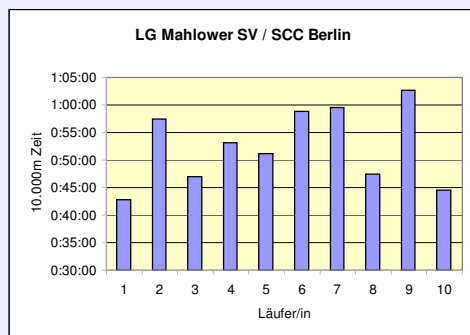

WELTREKORD

12. SCC 10x10.000m-Staffel im Stadion

34. 100km Berlin-Staffel

17.5.2012 / Mommsenstadion

12. SCC 10x10.000m-Staffel im Stadion

34. 100km Berlin-Staffel

17.5.2011 / Mommsenstadion

12. SCC 10x10.000m-Staffel im Stadion