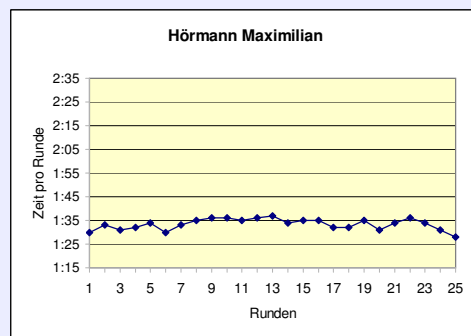

"Geburtstagskind"

	Hörmann Maximilian 1986			von Drygalski Godela 1971			Urbón-Bayes Pere 1982			Zejak Mirko 1967			Braun Reiner 1967		
	Rundenzeit	Einzelzeit	Staffelzeit	Rundenzeit	Einzelzeit	Staffelzeit	Rundenzeit	Einzelzeit	Staffelzeit	Rundenzeit	Einzelzeit	Staffelzeit	Rundenzeit	Einzelzeit	Staffelzeit
1	1:30	01:30	3:46:26	1:37	01:37	4:25:28	1:39	01:39	5:13:41	1:42	01:42	6:00:18	1:45	01:45	6:43:14
2	1:33	03:03	3:47:59	1:49	03:26	4:27:17	1:45	03:24	5:15:26	1:37	03:19	6:01:55	1:46	03:31	6:45:00
3	1:31	04:34	3:49:30	1:53	05:19	4:29:10	1:51	05:15	5:17:17	1:35	04:54	6:03:30	1:46	05:17	6:46:46
4	1:32	06:06	3:51:02	1:51	07:10	4:31:01	1:51	07:06	5:19:08	1:38	06:32	6:05:08	1:42	06:59	6:48:28
5	1:34	07:40	3:52:36	1:51	09:01	4:32:52	1:49	08:55	5:20:57	1:37	08:09	6:06:45	1:41	08:40	6:50:09
6	1:30	09:10	3:54:06	1:52	10:53	4:34:44	1:52	10:47	5:22:49	1:38	09:47	6:08:23	1:37	10:17	6:51:46
7	1:33	10:43	3:55:39	1:55	12:48	4:36:39	1:51	12:38	5:24:40	1:39	11:26	6:10:02	1:41	11:58	6:53:27
8	1:35	12:18	3:57:14	1:55	14:43	4:38:34	1:50	14:28	5:26:30	1:38	13:04	6:11:40	1:42	13:40	6:55:09
9	1:36	13:54	3:58:50	1:57	16:40	4:40:31	1:50	16:18	5:28:20	1:39	14:43	6:13:19	1:38	15:18	6:56:47
10	1:36	15:30	4:00:26	1:59	18:39	4:42:30	1:52	18:10	5:30:12	1:38	16:21	6:14:57	2:08	17:26	6:58:55
11	1:35	17:05	4:02:01	1:57	20:36	4:44:27	1:51	20:01	5:32:03	1:39	18:00	6:16:36	1:38	19:04	7:00:33
12	1:36	18:41	4:03:37	1:59	22:35	4:46:26	1:53	21:54	5:33:56	1:40	19:40	6:18:16	1:39	20:43	7:02:12
13	1:37	20:18	4:05:14	1:58	24:33	4:48:24	1:56	23:50	5:35:52	1:40	21:20	6:19:56	1:42	22:25	7:03:54
14	1:34	21:52	4:06:48	1:59	26:32	4:50:23	1:54	25:44	5:37:46	1:41	23:01	6:21:37	1:36	24:01	7:05:30
15	1:35	23:27	4:08:23	1:56	28:28	4:52:19	1:53	27:37	5:39:39	1:42	24:43	6:23:19	1:39	25:40	7:07:09
16	1:35	25:02	4:09:58	1:58	30:26	4:54:17	1:53	29:30	5:41:32	1:42	26:25	6:25:01	1:43	27:23	7:08:52
17	1:32	26:34	4:11:30	2:01	32:27	4:56:18	1:53	31:23	5:43:25	1:44	28:09	6:26:45	1:43	29:06	7:10:35
18	1:32	28:06	4:13:02	2:00	34:27	4:58:18	1:54	33:17	5:45:19	1:43	29:52	6:28:28	1:39	30:45	7:12:14
19	1:35	29:41	4:14:37	2:00	36:27	5:00:18	1:57	35:14	5:47:16	1:44	31:36	6:30:12	1:40	32:25	7:13:54
20	1:31	31:12	4:16:08	2:00	38:27	5:02:18	1:54	37:08	5:49:10	1:44	33:20	6:31:56	1:38	34:03	7:15:32
21	1:34	32:46	4:17:42	1:59	40:26	5:04:17	1:55	39:03	5:51:05	1:44	35:04	6:33:40	1:41	35:44	7:17:13
22	1:36	34:22	4:19:18	2:01	42:27	5:06:18	1:56	40:59	5:53:01	1:44	36:48	6:35:24	1:42	37:26	7:18:55
23	1:34	35:56	4:20:52	1:57	44:24	5:08:15	1:55	42:54	5:54:56	1:43	38:31	6:37:07	1:40	39:06	7:20:35
24	1:31	37:27	4:22:23	1:53	46:17	5:10:08	2:03	44:57	5:56:59	1:43	40:14	6:38:50	1:39	40:45	7:22:14
25	1:28	38:55	4:23:51	1:54	48:11	5:12:02	1:37	46:34	5:58:36	2:39	42:53	6:41:29	1:06	41:51	7:23:20
Mittel:	1:33,4			1:55,6			1:51,8			1:42,9			1:40,4		

Ohne Wartezeit: 41:57

Kampfrichter
Andreas & Gabi Hoffmann
BLV

Gesamtleitung:
Claus Wilutzky
SCC Berlin

Büro / Organisation:
Gundula Kurtz
SCC Berlin

Computerauswertung:
Michael Schatz
SCC Berlin

Zweiter in der MHK und Gesamtvierter in einer Zeit von 7:23:20

12. SCC 10x10.000m-Staffel im Stadion

34. 100km Berlin-Staffel am 17.5.2012 im MommSENstadion

SCC and Friends
M HK