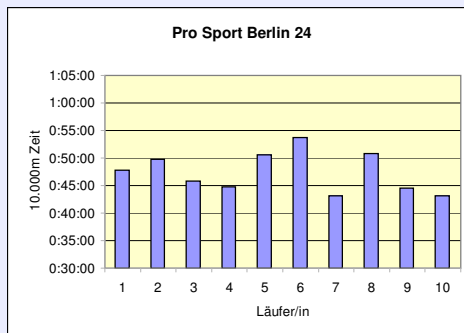

WELTREKORD

12. SCC 10x10.000m-Staffel im Stadion

34. 100km Berlin-Staffel

17.5.2012 / Mommsenstadion

12. SCC 10x10.000m-Staffel im Stadion

34. 100km Berlin-Staffel

17.5.2011 / Mommsenstadion

12. SCC 10x10.000m-Staffel im Stadion