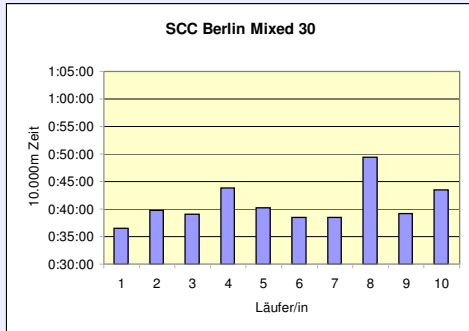

12. SCC 10x10.000m-Staffel im Stadion

34. 100km Berlin-Staffel

17.5.2012 / Mommsenstadion