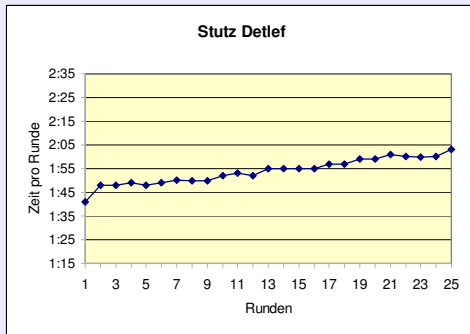

"Geburtstagskind"

	Hörmann Maximilian 1986			von Drygalski Godela 1971			Urbón-Bayes Pere 1982			Zejak Mirko 1967			Braun Reiner 1967		
	Rundenzeit	Einzelzeit	Staffelzeit	Rundenzeit	Einzelzeit	Staffelzeit	Rundenzeit	Einzelzeit	Staffelzeit	Rundenzeit	Einzelzeit	Staffelzeit	Rundenzeit	Einzelzeit	Staffelzeit
1	1:30	01:30	3:46:26	1:37	01:37	4:25:28	1:39	01:39	5:13:41	1:42	01:42	6:00:18	1:45	01:45	6:43:14
2	1:33	03:03	3:47:59	1:49	03:26	4:27:17	1:45	03:24	5:15:26	1:37	03:19	6:01:55	1:46	03:31	6:45:00
3	1:31	04:34	3:49:30	1:53	05:19	4:29:10	1:51	05:15	5:17:17	1:35	04:54	6:03:30	1:46	05:17	6:46:46
4	1:32	06:06	3:51:02	1:51	07:10	4:31:01	1:51	07:06	5:19:08	1:38	06:32	6:05:08	1:42	06:59	6:48:28
5	1:34	07:40	3:52:36	1:51	09:01	4:32:52	1:49	08:55	5:20:57	1:37	08:09	6:06:45	1:41	08:40	6:50:09
6	1:30	09:10	3:54:06	1:52	10:53	4:34:44	1:52	10:47	5:22:49	1:38	09:47	6:08:23	1:37	10:17	6:51:46
7	1:33	10:43	3:55:39	1:55	12:48	4:36:39	1:51	12:38	5:24:40	1:39	11:26	6:10:02	1:41	11:58	6:53:27
8	1:35	12:18	3:57:14	1:55	14:43	4:38:34	1:50	14:28	5:26:30	1:38	13:04	6:11:40	1:42	13:40	6:55:09
9	1:36	13:54	3:58:50	1:57	16:40	4:40:31	1:50	16:18	5:28:20	1:39	14:43	6:13:19	1:38	15:18	6:56:47
10	1:36	15:30	4:00:26	1:59	18:39	4:42:30	1:52	18:10	5:30:12	1:38	16:21	6:14:57	2:08	17:26	6:58:55
11	1:35	17:05	4:02:01	1:57	20:36	4:44:27	1:51	20:01	5:32:03	1:39	18:00	6:16:36	1:38	19:04	7:00:33
12	1:36	18:41	4:03:37	1:59	22:35	4:46:26	1:53	21:54	5:33:56	1:40	19:40	6:18:16	1:39	20:43	7:02:12
13	1:37	20:18	4:05:14	1:58	24:33	4:48:24	1:56	23:50	5:35:52	1:40	21:20	6:19:56	1:42	22:25	7:03:54
14	1:34	21:52	4:06:48	1:59	26:32	4:50:23	1:54	25:44	5:37:46	1:41	23:01	6:21:37	1:36	24:01	7:05:30
15	1:35	23:27	4:08:23	1:56	28:28	4:52:19	1:53	27:37	5:39:39	1:42	24:43	6:23:19	1:39	25:40	7:07:09
16	1:35	25:02	4:09:58	1:58	30:26	4:54:17	1:53	29:30	5:41:32	1:42	26:25	6:25:01	1:43	27:23	7:08:52
17	1:32	26:34	4:11:30	2:01	32:27	4:56:18	1:53	31:23	5:43:25	1:44	28:09	6:26:45	1:43	29:06	7:10:35
18	1:32	28:06	4:13:02	2:00	34:27	4:58:18	1:54	33:17	5:45:19	1:43	29:52	6:28:28	1:39	30:45	7:12:14
19	1:35	29:41	4:14:37	2:00	36:27	5:00:18	1:57	35:14	5:47:16	1:44	31:36	6:30:12	1:40	32:25	7:13:54
20	1:31	31:12	4:16:08	2:00	38:27	5:02:18	1:54	37:08	5:49:10	1:44	33:20	6:31:56	1:38	34:03	7:15:32
21	1:34	32:46	4:17:42	1:59	40:26	5:04:17	1:55	39:03	5:51:05	1:44	35:04	6:33:40	1:41	35:44	7:17:13
22	1:36	34:22	4:19:18	2:01	42:27	5:06:18	1:56	40:59	5:53:01	1:44	36:48	6:35:24	1:42	37:26	7:18:55
23	1:34	35:56	4:20:52	1:57	44:24	5:08:15	1:55	42:54	5:54:56	1:43	38:31	6:37:07	1:40	39:06	7:20:35
24	1:31	37:27	4:22:23	1:53	46:17	5:10:08	2:03	44:57	5:56:59	1:43	40:14	6:38:50	1:39	40:45	7:22:14
25	1:28	38:55	4:23:51	1:54	48:11	5:12:02	1:37	46:34	5:58:36	2:39	42:53	6:41:29	1:06	41:51	7:23:20
Mittel:	1:33,4			1:55,6			1:51,8			1:42,9			1:40,4		

Ohne Wartezeit: 41:57

Kampfrichter
Andreas & Gabi Hoffmann
BLV

Gesamtleitung:
Claus Wilutzky
SCC Berlin

Büro / Organisation:
Gundula Kurtz
SCC Berlin

Computerauswertung:
Michael Schatz
SCC Berlin

Zweiter in der MHK und Gesamtvierter in einer Zeit von 7:23:20

12. SCC 10x10.000m-Staffel im Stadion

34. 100km Berlin-Staffel am 17.5.2012 im MommSENstadion

SCC and Friends
M HK