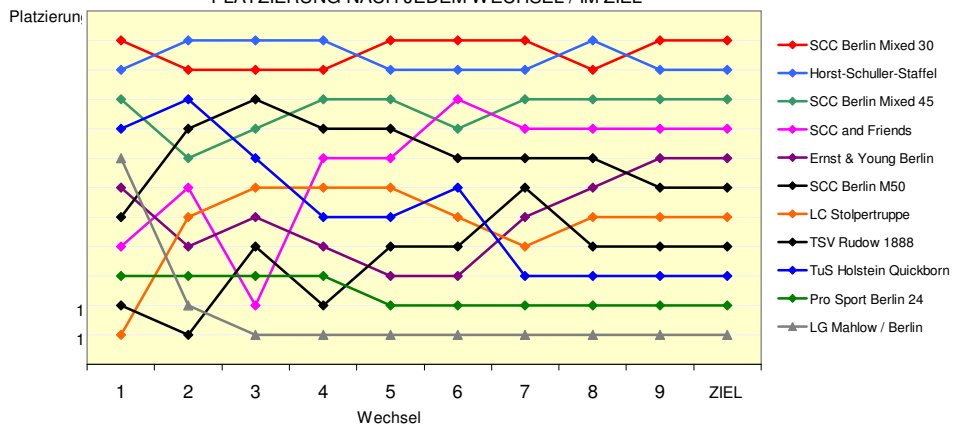

34. 100km Berlin-Staffel

17.5.2012 / Mommsenstadion

STAFFELN:

- LG Mahlow / Berlin
- Pro Sport Berlin 24
- TuS Holstein Quickborn
- TSV Rudow 1888
- LC Stolpertruppe
- SCC Berlin M50
- Ernst & Young Berlin
- SCC and Friends
- SCC Berlin Mixed 45
- Horst-Schuller-Staffel
- SCC Mixed 30

ZEITEN ALLER STAFFELN

PLATZIERUNG NACH JEDEM WECHSEL / IM ZIEL

SCHNELLSTE EINZELLÄUFER

33:58	Scheulen Florian	SCC and Friends
35:45	Santuz Alessandro	Horst-Schuller-Staffel
36:09	Eis Michael	SCC Berlin Mixed 45
36:32	Ulbrich Tommy	SCC Berlin Mixed 30
37:54	Kowalski Tim	Horst-Schuller-Staffel