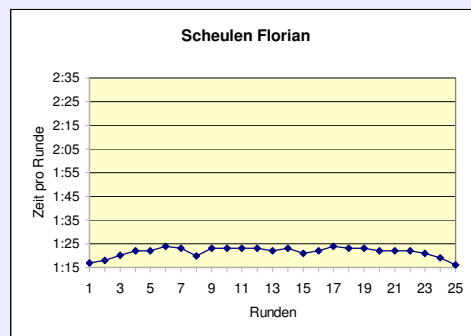

"Geburtstagskind"

	Hörmann Maximilian 1986			von Drygalski Godela 1971			Urbón-Bayes Pere 1982			Zejak Mirko 1967			Braun Reiner 1967		
	Rundenzeit	Einzelzeit	Staffelzeit	Rundenzeit	Einzelzeit	Staffelzeit	Rundenzeit	Einzelzeit	Staffelzeit	Rundenzeit	Einzelzeit	Staffelzeit	Rundenzeit	Einzelzeit	Staffelzeit
1	1:30	01:30	3:46:26	1:37	01:37	4:25:28	1:39	01:39	5:13:41	1:42	01:42	6:00:18	1:45	01:45	6:43:14
2	1:33	03:03	3:47:59	1:49	03:26	4:27:17	1:45	03:24	5:15:26	1:37	03:19	6:01:55	1:46	03:31	6:45:00
3	1:31	04:34	3:49:30	1:53	05:19	4:29:10	1:51	05:15	5:17:17	1:35	04:54	6:03:30	1:46	05:17	6:46:46
4	1:32	06:06	3:51:02	1:51	07:10	4:31:01	1:51	07:06	5:19:08	1:38	06:32	6:05:08	1:42	06:59	6:48:28
5	1:34	07:40	3:52:36	1:51	09:01	4:32:52	1:49	08:55	5:20:57	1:37	08:09	6:06:45	1:41	08:40	6:50:09
6	1:30	09:10	3:54:06	1:52	10:53	4:34:44	1:52	10:47	5:22:49	1:38	09:47	6:08:23	1:37	10:17	6:51:46
7	1:33	10:43	3:55:39	1:55	12:48	4:36:39	1:51	12:38	5:24:40	1:39	11:26	6:10:02	1:41	11:58	6:53:27
8	1:35	12:18	3:57:14	1:55	14:43	4:38:34	1:50	14:28	5:26:30	1:38	13:04	6:11:40	1:42	13:40	6:55:09
9	1:36	13:54	3:58:50	1:57	16:40	4:40:31	1:50	16:18	5:28:20	1:39	14:43	6:13:19	1:38	15:18	6:56:47
10	1:36	15:30	4:00:26	1:59	18:39	4:42:30	1:52	18:10	5:30:12	1:38	16:21	6:14:57	2:08	17:26	6:58:55
11	1:35	17:05	4:02:01	1:57	20:36	4:44:27	1:51	20:01	5:32:03	1:39	18:00	6:16:36	1:38	19:04	7:00:33
12	1:36	18:41	4:03:37	1:59	22:35	4:46:26	1:53	21:54	5:33:56	1:40	19:40	6:18:16	1:39	20:43	7:02:12
13	1:37	20:18	4:05:14	1:58	24:33	4:48:24	1:56	23:50	5:35:52	1:40	21:20	6:19:56	1:42	22:25	7:03:54
14	1:34	21:52	4:06:48	1:59	26:32	4:50:23	1:54	25:44	5:37:46	1:41	23:01	6:21:37	1:36	24:01	7:05:30
15	1:35	23:27	4:08:23	1:56	28:28	4:52:19	1:53	27:37	5:39:39	1:42	24:43	6:23:19	1:39	25:40	7:07:09
16	1:35	25:02	4:09:58	1:58	30:26	4:54:17	1:53	29:30	5:41:32	1:42	26:25	6:25:01	1:43	27:23	7:08:52
17	1:32	26:34	4:11:30	2:01	32:27	4:56:18	1:53	31:23	5:43:25	1:44	28:09	6:26:45	1:43	29:06	7:10:35
18	1:32	28:06	4:13:02	2:00	34:27	4:58:18	1:54	33:17	5:45:19	1:43	29:52	6:28:28	1:39	30:45	7:12:14
19	1:35	29:41	4:14:37	2:00	36:27	5:00:18	1:57	35:14	5:47:16	1:44	31:36	6:30:12	1:40	32:25	7:13:54
20	1:31	31:12	4:16:08	2:00	38:27	5:02:18	1:54	37:08	5:49:10	1:44	33:20	6:31:56	1:38	34:03	7:15:32
21	1:34	32:46	4:17:42	1:59	40:26	5:04:17	1:55	39:03	5:51:05	1:44	35:04	6:33:40	1:41	35:44	7:17:13
22	1:36	34:22	4:19:18	2:01	42:27	5:06:18	1:56	40:59	5:53:01	1:44	36:48	6:35:24	1:42	37:26	7:18:55
23	1:34	35:56	4:20:52	1:57	44:24	5:08:15	1:55	42:54	5:54:56	1:43	38:31	6:37:07	1:40	39:06	7:20:35
24	1:31	37:27	4:22:23	1:53	46:17	5:10:08	2:03	44:57	5:56:59	1:43	40:14	6:38:50	1:39	40:45	7:22:14
25	1:28	38:55	4:23:51	1:54	48:11	5:12:02	1:37	46:34	5:58:36	2:39	42:53	6:41:29	1:06	41:51	7:23:20
Mittel:	1:33,4			1:55,6			1:51,8			1:42,9			1:40,4		

Ohne Wartezeit: 41:57

Kampfrichter
Andreas & Gabi Hoffmann
BLV

Gesamtleitung:
Claus Wilutzky
SCC Berlin

Büro / Organisation:
Gundula Kurtz
SCC Berlin

Computerauswertung:
Michael Schatz
SCC Berlin

Zweiter in der MHK und Gesamtvierter in einer Zeit von 7:23:20

12. SCC 10x10.000m-Staffel im Stadion

34. 100km Berlin-Staffel am 17.5.2012 im MommSENstadion

SCC and Friends
M HK