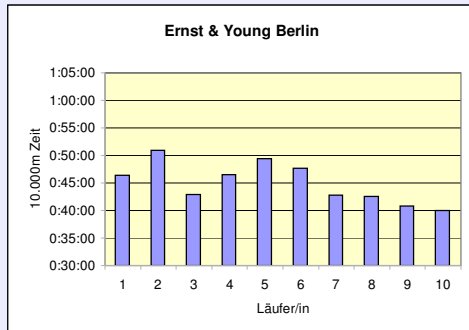

12. SCC 10x10.000m-Staffel im Stadion

34. 100km Berlin-Staffel

17.5.2012 / Mommsenstadion