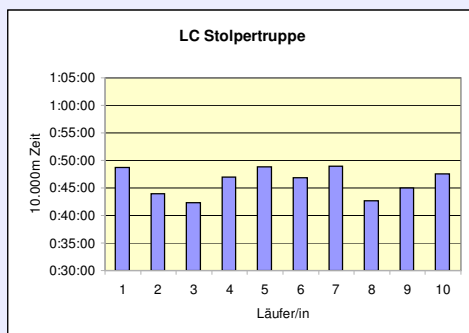

12. SCC 10x10.000m-Staffel im Stadion

34. 100km Berlin-Staffel

17.5.2012 / Mommsenstadion