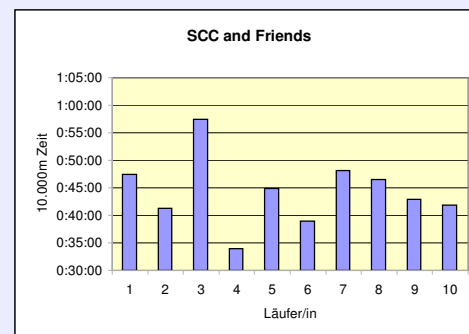

12. SCC 10x10.000m-Staffel im Stadion

34. 100km Berlin-Staffel

17.5.2012 / Mommsenstadion