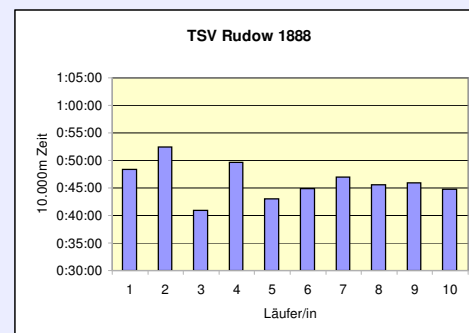

12. SCC 10x10.000m-Staffel im Stadion

34. 100km Berlin-Staffel

17.5.2012 / Mommsenstadion