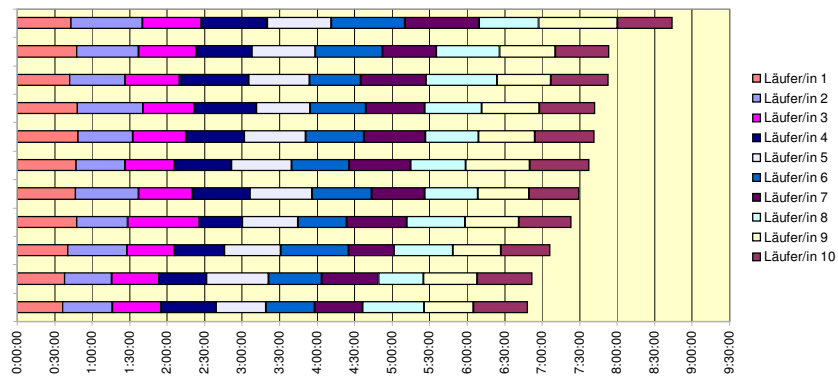

34. 100km Berlin-Staffel

17.5.2012 / Mommsenstadion

STAFFELN:

- LG Mahlow / Berlin
- Pro Sport Berlin 24
- TuS Holstein Quickborn
- TSV Rudow 1888
- LC Stolpertruppe
- SCC Berlin M50
- Ernst & Young Berlin
- SCC and Friends
- SCC Berlin Mixed 45
- Horst-Schuller-Staffel
- SCC Mixed 30

ZEITEN ALLER STAFFELN

PLATZIERUNG NACH JEDEM WECHSEL / IM ZIEL

SCHNELLSTE EINZELLÄUFER

33:58	Scheulen Florian	SCC and Friends
35:45	Santuz Alessandro	Horst-Schuller-Staffel
36:09	Eis Michael	SCC Berlin Mixed 45
36:32	Ulbrich Tommy	SCC Berlin Mixed 30
37:54	Kowalski Tim	Horst-Schuller-Staffel