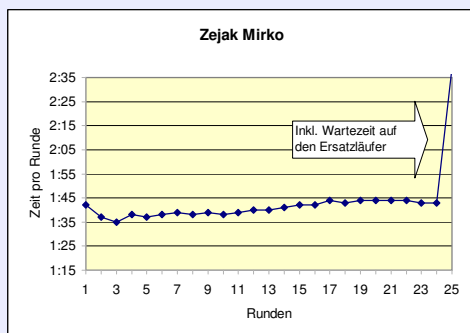

"Geburtstagskind"

	Hörmann Maximilian 1986			von Drygalski Godela 1971			Urbón-Bayes Pere 1982			Zejak Mirko 1967			Braun Reiner 1967		
	Rundenzeit	Einzelzeit	Staffelzeit	Rundenzeit	Einzelzeit	Staffelzeit	Rundenzeit	Einzelzeit	Staffelzeit	Rundenzeit	Einzelzeit	Staffelzeit	Rundenzeit	Einzelzeit	Staffelzeit
1	1:30	01:30	3:46:26	1:37	01:37	4:25:28	1:39	01:39	5:13:41	1:42	01:42	6:00:18	1:45	01:45	6:43:14
2	1:33	03:03	3:47:59	1:49	03:26	4:27:17	1:45	03:24	5:15:26	1:37	03:19	6:01:55	1:46	03:31	6:45:00
3	1:31	04:34	3:49:30	1:53	05:19	4:29:10	1:51	05:15	5:17:17	1:35	04:54	6:03:30	1:46	05:17	6:46:46
4	1:32	06:06	3:51:02	1:51	07:10	4:31:01	1:51	07:06	5:19:08	1:38	06:32	6:05:08	1:42	06:59	6:48:28
5	1:34	07:40	3:52:36	1:51	09:01	4:32:52	1:49	08:55	5:20:57	1:37	08:09	6:06:45	1:41	08:40	6:50:09
6	1:30	09:10	3:54:06	1:52	10:53	4:34:44	1:52	10:47	5:22:49	1:38	09:47	6:08:23	1:37	10:17	6:51:46
7	1:33	10:43	3:55:39	1:55	12:48	4:36:39	1:51	12:38	5:24:40	1:39	11:26	6:10:02	1:41	11:58	6:53:27
8	1:35	12:18	3:57:14	1:55	14:43	4:38:34	1:50	14:28	5:26:30	1:38	13:04	6:11:40	1:42	13:40	6:55:09
9	1:36	13:54	3:58:50	1:57	16:40	4:40:31	1:50	16:18	5:28:20	1:39	14:43	6:13:19	1:38	15:18	6:56:47
10	1:36	15:30	4:00:26	1:59	18:39	4:42:30	1:52	18:10	5:30:12	1:38	16:21	6:14:57	2:08	17:26	6:58:55
11	1:35	17:05	4:02:01	1:57	20:36	4:44:27	1:51	20:01	5:32:03	1:39	18:00	6:16:36	1:38	19:04	7:00:33
12	1:36	18:41	4:03:37	1:59	22:35	4:46:26	1:53	21:54	5:33:56	1:40	19:40	6:18:16	1:39	20:43	7:02:12
13	1:37	20:18	4:05:14	1:58	24:33	4:48:24	1:56	23:50	5:35:52	1:40	21:20	6:19:56	1:42	22:25	7:03:54
14	1:34	21:52	4:06:48	1:59	26:32	4:50:23	1:54	25:44	5:37:46	1:41	23:01	6:21:37	1:36	24:01	7:05:30
15	1:35	23:27	4:08:23	1:56	28:28	4:52:19	1:53	27:37	5:39:39	1:42	24:43	6:23:19	1:39	25:40	7:07:09
16	1:35	25:02	4:09:58	1:58	30:26	4:54:17	1:53	29:30	5:41:32	1:42	26:25	6:25:01	1:43	27:23	7:08:52
17	1:32	26:34	4:11:30	2:01	32:27	4:56:18	1:53	31:23	5:43:25	1:44	28:09	6:26:45	1:43	29:06	7:10:35
18	1:32	28:06	4:13:02	2:00	34:27	4:58:18	1:54	33:17	5:45:19	1:43	29:52	6:28:28	1:39	30:45	7:12:14
19	1:35	29:41	4:14:37	2:00	36:27	5:00:18	1:57	35:14	5:47:16	1:44	31:36	6:30:12	1:40	32:25	7:13:54
20	1:31	31:12	4:16:08	2:00	38:27	5:02:18	1:54	37:08	5:49:10	1:44	33:20	6:31:56	1:38	34:03	7:15:32
21	1:34	32:46	4:17:42	1:59	40:26	5:04:17	1:55	39:03	5:51:05	1:44	35:04	6:33:40	1:41	35:44	7:17:13
22	1:36	34:22	4:19:18	2:01	42:27	5:06:18	1:56	40:59	5:53:01	1:44	36:48	6:35:24	1:42	37:26	7:18:55
23	1:34	35:56	4:20:52	1:57	44:24	5:08:15	1:55	42:54	5:54:56	1:43	38:31	6:37:07	1:40	39:06	7:20:35
24	1:31	37:27	4:22:23	1:53	46:17	5:10:08	2:03	44:57	5:56:59	1:43	40:14	6:38:50	1:39	40:45	7:22:14
25	1:28	38:55	4:23:51	1:54	48:11	5:12:02	1:37	46:34	5:58:36	2:39	42:53	6:41:29	1:06	41:51	7:23:20
Mittel:	1:33,4			1:55,6			1:51,8			1:42,9			1:40,4		

Ohne Wartezeit: 41:57

Kampfrichter
Andreas & Gabi Hoffmann
BLV

Gesamtleitung:
Claus Wilutzky
SCC Berlin

Büro / Organisation:
Gundula Kurtz
SCC Berlin

Computerauswertung:
Michael Schatz
SCC Berlin

Zweiter in der MHK und Gesamtvierter in einer Zeit von 7:23:20

12. SCC 10x10.000m-Staffel im Stadion

34. 100km Berlin-Staffel am 17.5.2012 im MommSENstadion

SCC and Friends
M HK