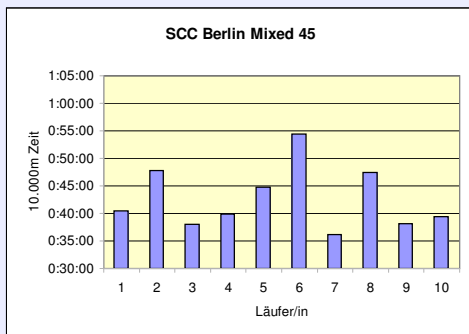

12. SCC 10x10.000m-Staffel im Stadion

34. 100km Berlin-Staffel

17.5.2012 / Mommsenstadion