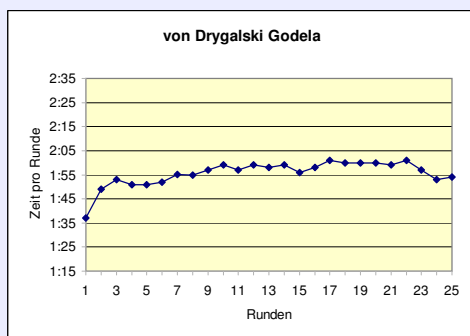

"Geburtstagskind"

	Hörmann Maximilian 1986			von Drygalski Godela 1971			Urbón-Bayes Pere 1982			Zejak Mirko 1967			Braun Reiner 1967		
	Rundenzeit	Einzelzeit	Staffelzeit	Rundenzeit	Einzelzeit	Staffelzeit	Rundenzeit	Einzelzeit	Staffelzeit	Rundenzeit	Einzelzeit	Staffelzeit	Rundenzeit	Einzelzeit	Staffelzeit
1	1:30	01:30	3:46:26	1:37	01:37	4:25:28	1:39	01:39	5:13:41	1:42	01:42	6:00:18	1:45	01:45	6:43:14
2	1:33	03:03	3:47:59	1:49	03:26	4:27:17	1:45	03:24	5:15:26	1:37	03:19	6:01:55	1:46	03:31	6:45:00
3	1:31	04:34	3:49:30	1:53	05:19	4:29:10	1:51	05:15	5:17:17	1:35	04:54	6:03:30	1:46	05:17	6:46:46
4	1:32	06:06	3:51:02	1:51	07:10	4:31:01	1:51	07:06	5:19:08	1:38	06:32	6:05:08	1:42	06:59	6:48:28
5	1:34	07:40	3:52:36	1:51	09:01	4:32:52	1:49	08:55	5:20:57	1:37	08:09	6:06:45	1:41	08:40	6:50:09
6	1:30	09:10	3:54:06	1:52	10:53	4:34:44	1:52	10:47	5:22:49	1:38	09:47	6:08:23	1:37	10:17	6:51:46
7	1:33	10:43	3:55:39	1:55	12:48	4:36:39	1:51	12:38	5:24:40	1:39	11:26	6:10:02	1:41	11:58	6:53:27
8	1:35	12:18	3:57:14	1:55	14:43	4:38:34	1:50	14:28	5:26:30	1:38	13:04	6:11:40	1:42	13:40	6:55:09
9	1:36	13:54	3:58:50	1:57	16:40	4:40:31	1:50	16:18	5:28:20	1:39	14:43	6:13:19	1:38	15:18	6:56:47
10	1:36	15:30	4:00:26	1:59	18:39	4:42:30	1:52	18:10	5:30:12	1:38	16:21	6:14:57	2:08	17:26	6:58:55
11	1:35	17:05	4:02:01	1:57	20:36	4:44:27	1:51	20:01	5:32:03	1:39	18:00	6:16:36	1:38	19:04	7:00:33
12	1:36	18:41	4:03:37	1:59	22:35	4:46:26	1:53	21:54	5:33:56	1:40	19:40	6:18:16	1:39	20:43	7:02:12
13	1:37	20:18	4:05:14	1:58	24:33	4:48:24	1:56	23:50	5:35:52	1:40	21:20	6:19:56	1:42	22:25	7:03:54
14	1:34	21:52	4:06:48	1:59	26:32	4:50:23	1:54	25:44	5:37:46	1:41	23:01	6:21:37	1:36	24:01	7:05:30
15	1:35	23:27	4:08:23	1:56	28:28	4:52:19	1:53	27:37	5:39:39	1:42	24:43	6:23:19	1:39	25:40	7:07:09
16	1:35	25:02	4:09:58	1:58	30:26	4:54:17	1:53	29:30	5:41:32	1:42	26:25	6:25:01	1:43	27:23	7:08:52
17	1:32	26:34	4:11:30	2:01	32:27	4:56:18	1:53	31:23	5:43:25	1:44	28:09	6:26:45	1:43	29:06	7:10:35
18	1:32	28:06	4:13:02	2:00	34:27	4:58:18	1:54	33:17	5:45:19	1:43	29:52	6:28:28	1:39	30:45	7:12:14
19	1:35	29:41	4:14:37	2:00	36:27	5:00:18	1:57	35:14	5:47:16	1:44	31:36	6:30:12	1:40	32:25	7:13:54
20	1:31	31:12	4:16:08	2:00	38:27	5:02:18	1:54	37:08	5:49:10	1:44	33:20	6:31:56	1:38	34:03	7:15:32
21	1:34	32:46	4:17:42	1:59	40:26	5:04:17	1:55	39:03	5:51:05	1:44	35:04	6:33:40	1:41	35:44	7:17:13
22	1:36	34:22	4:19:18	2:01	42:27	5:06:18	1:56	40:59	5:53:01	1:44	36:48	6:35:24	1:42	37:26	7:18:55
23	1:34	35:56	4:20:52	1:57	44:24	5:08:15	1:55	42:54	5:54:56	1:43	38:31	6:37:07	1:40	39:06	7:20:35
24	1:31	37:27	4:22:23	1:53	46:17	5:10:08	2:03	44:57	5:56:59	1:43	40:14	6:38:50	1:39	40:45	7:22:14
25	1:28	38:55	4:23:51	1:54	48:11	5:12:02	1:37	46:34	5:58:36	2:39	42:53	6:41:29	1:06	41:51	7:23:20
Mittel:	1:33,4			1:55,6			1:51,8			1:42,9			1:40,4		

Ohne Wartezeit: 41:57

Kampfrichter
Andreas & Gabi Hoffmann
BLV

Gesamtleitung:
Claus Wilutzky
SCC Berlin

Büro / Organisation:
Gundula Kurtz
SCC Berlin

Computerauswertung:
Michael Schatz
SCC Berlin

Zweiter in der MHK und Gesamtvierter in einer Zeit von 7:23:20

12. SCC 10x10.000m-Staffel im Stadion

34. 100km Berlin-Staffel am 17.5.2012 im MommSENstadion

SCC and Friends
M HK