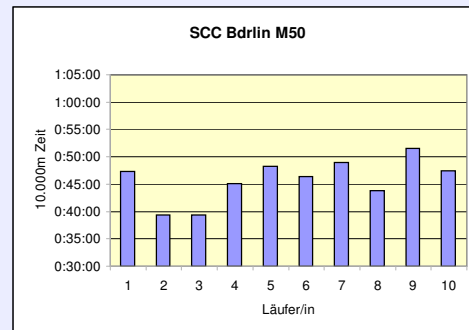

12. SCC 10x10.000m-Staffel im Stadion

34. 100km Berlin-Staffel

17.5.2012 / Mommsenstadion