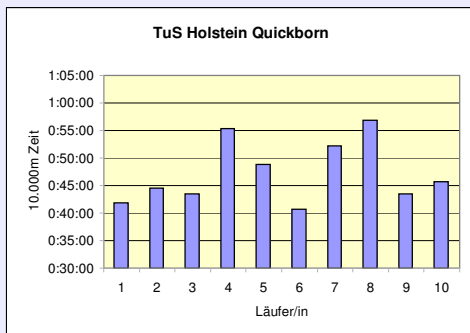

WELTREKORD

12. SCC 10x10.000m-Staffel im Stadion

34. 100km Berlin-Staffel

17.5.2012 / Mommsenstadion

12. SCC 10x10.000m-Staffel im Stadion

34. 100km Berlin-Staffel

17.5.2011 / Mommsenstadion

12. SCC 10x10.000m-Staffel im Stadion