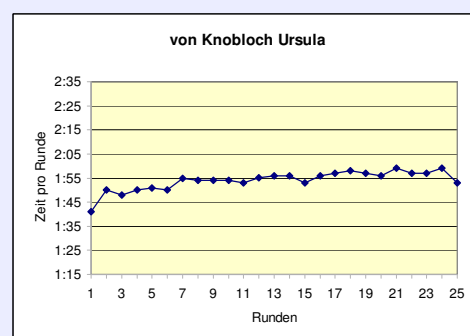

Przibilla Elisa 1961			Eis Michael 1966			von Knobloch Ursula 1954			Schilff Heiko 1959			Schmid Markus 1967		
	Rundenzeit	Einzelzeit	Staffelzeit	Rundenzeit	Einzelzeit	Staffelzeit	Rundenzeit	Einzelzeit	Staffelzeit	Rundenzeit	Einzelzeit	Staffelzeit	Rundenzeit	Einzelzeit	Staffelzeit
1	2:07	02:07	3:33:02	1:25	01:25	4:26:47	1:41	01:41	5:03:12	1:28	01:28	5:50:28	1:27	01:27	6:28:36
2	2:08	04:15	3:35:10	1:24	02:49	4:28:11	1:50	03:31	5:05:02	1:31	02:59	5:51:59	1:35	03:02	6:30:11
3	2:08	06:23	3:37:18	1:27	04:16	4:29:38	1:48	05:19	5:06:50	1:32	04:31	5:53:31	1:35	04:37	6:31:46
4	2:10	08:33	3:39:28	1:26	05:42	4:31:04	1:50	07:09	5:08:40	1:32	06:03	5:55:03	1:42	06:19	6:33:28
5	2:12	10:45	3:41:40	1:26	07:08	4:32:30	1:51	09:00	5:10:31	1:32	07:35	5:56:35	1:36	07:55	6:35:04
6	2:12	12:57	3:43:52	1:26	08:34	4:33:56	1:50	10:50	5:12:21	1:33	09:08	5:58:08	1:35	09:30	6:36:39
7	2:13	15:10	3:46:05	1:27	10:01	4:35:23	1:55	12:45	5:14:16	1:33	10:41	5:59:41	1:35	11:05	6:38:14
8	2:13	17:23	3:48:18	1:26	11:27	4:36:49	1:54	14:39	5:16:10	1:33	12:14	6:01:14	1:34	12:39	6:39:48
9	2:12	19:35	3:50:30	1:26	12:53	4:38:15	1:54	16:33	5:18:04	1:32	13:46	6:02:46	1:35	14:14	6:41:23
10	2:12	21:47	3:52:42	1:25	14:18	4:39:40	1:54	18:27	5:19:58	1:30	15:16	6:04:16	1:35	15:49	6:42:58
11	2:13	24:00	3:54:55	1:25	15:43	4:41:05	1:53	20:20	5:21:51	1:31	16:47	6:05:47	1:34	17:23	6:44:32
12	2:13	26:13	3:57:08	1:25	17:08	4:42:30	1:55	22:15	5:23:46	1:33	18:20	6:07:20	1:35	18:58	6:46:07
13	2:14	28:27	3:59:22	1:27	18:35	4:43:57	1:56	24:11	5:25:42	1:32	19:52	6:08:52	1:35	20:33	6:47:42
14	2:10	30:37	4:01:32	1:28	20:03	4:45:25	1:56	26:07	5:27:38	1:33	21:25	6:10:25	1:34	22:07	6:49:16
15	2:10	32:47	4:03:42	1:27	21:30	4:46:52	1:53	28:00	5:29:31	1:32	22:57	6:11:57	1:35	23:42	6:50:51
16	2:12	34:59	4:05:54	1:28	22:58	4:48:20	1:56	29:56	5:31:27	1:31	24:28	6:13:28	1:34	25:16	6:52:25
17	2:12	37:11	4:08:06	1:28	24:26	4:49:48	1:57	31:53	5:33:24	1:31	25:59	6:14:59	1:35	26:51	6:54:00
18	2:12	39:23	4:10:18	1:27	25:53	4:51:15	1:58	33:51	5:35:22	1:31	27:30	6:16:30	1:36	28:27	6:55:36
19	2:12	41:35	4:12:30	1:29	27:22	4:52:44	1:57	35:48	5:37:19	1:33	29:03	6:18:03	1:36	30:03	6:57:12
20	2:14	43:49	4:14:44	1:30	28:52	4:54:14	1:56	37:44	5:39:15	1:32	30:35	6:19:35	1:35	31:38	6:58:47
21	2:13	46:02	4:16:57	1:27	30:19	4:55:41	1:59	39:43	5:41:14	1:33	32:08	6:21:08	1:35	33:13	7:00:22
22	2:11	48:13	4:19:08	1:28	31:47	4:57:09	1:57	41:40	5:43:11	1:33	33:41	6:22:41	1:35	34:48	7:01:57
23	2:11	50:24	4:21:19	1:29	33:16	4:58:38	1:57	43:37	5:45:08	1:31	35:12	6:24:12	1:34	36:22	7:03:31
24	2:07	52:31	4:23:26	1:30	34:46	5:00:08	1:59	45:36	5:47:07	1:30	36:42	6:25:42	1:36	37:58	7:05:07
25	1:56	0:54:27	4:25:22	1:23	36:09	5:01:31	1:53	47:29	5:49:00	1:27	38:09	6:27:09	1:27	39:25	7:06:34
Mittel:	2:10,7			1:26,8			1:54,0			1:31,6			1:34,6		

Kampfrichter
Andreas & Gabi Hoffmann
BLV

Gesamtleitung:
Claus Wilutzky
SCC Berlin

Büro / Organisation:
Gundula Kurtz
SCC Berlin

Computerauswertung:
Michael Schatz
SCC Berlin

Sieger in der Mixed 45 and Gesamtdritter in einer Zeit von 7:06:34

12. SCC 10x10.000m-Staffel im Stadion

34. 100km Berlin-Staffel am 17.5.2012 im MommSENstadion

SCC Berlin
Mixed 45