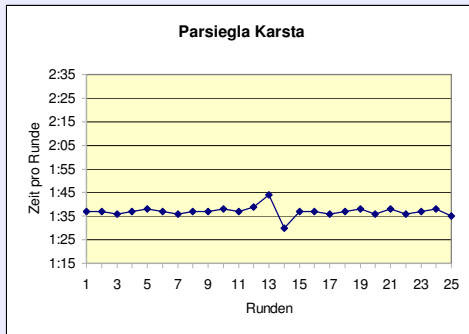

Przibilla Elisa 1961			Eis Michael 1966			von Knobloch Ursula 1954			Schilff Heiko 1959			Schmid Markus 1967		
	Rundenzeit	Einzelzeit	Staffelzeit	Rundenzeit	Einzelzeit	Staffelzeit	Rundenzeit	Einzelzeit	Staffelzeit	Rundenzeit	Einzelzeit	Staffelzeit	Rundenzeit	Einzelzeit	Staffelzeit
1	2:07	02:07	3:33:02	1:25	01:25	4:26:47	1:41	01:41	5:03:12	1:28	01:28	5:50:28	1:27	01:27	6:28:36
2	2:08	04:15	3:35:10	1:24	02:49	4:28:11	1:50	03:31	5:05:02	1:31	02:59	5:51:59	1:35	03:02	6:30:11
3	2:08	06:23	3:37:18	1:27	04:16	4:29:38	1:48	05:19	5:06:50	1:32	04:31	5:53:31	1:35	04:37	6:31:46
4	2:10	08:33	3:39:28	1:26	05:42	4:31:04	1:50	07:09	5:08:40	1:32	06:03	5:55:03	1:42	06:19	6:33:28
5	2:12	10:45	3:41:40	1:26	07:08	4:32:30	1:51	09:00	5:10:31	1:32	07:35	5:56:35	1:36	07:55	6:35:04
6	2:12	12:57	3:43:52	1:26	08:34	4:33:56	1:50	10:50	5:12:21	1:33	09:08	5:58:08	1:35	09:30	6:36:39
7	2:13	15:10	3:46:05	1:27	10:01	4:35:23	1:55	12:45	5:14:16	1:33	10:41	5:59:41	1:35	11:05	6:38:14
8	2:13	17:23	3:48:18	1:26	11:27	4:36:49	1:54	14:39	5:16:10	1:33	12:14	6:01:14	1:34	12:39	6:39:48
9	2:12	19:35	3:50:30	1:26	12:53	4:38:15	1:54	16:33	5:18:04	1:32	13:46	6:02:46	1:35	14:14	6:41:23
10	2:12	21:47	3:52:42	1:25	14:18	4:39:40	1:54	18:27	5:19:58	1:30	15:16	6:04:16	1:35	15:49	6:42:58
11	2:13	24:00	3:54:55	1:25	15:43	4:41:05	1:53	20:20	5:21:51	1:31	16:47	6:05:47	1:34	17:23	6:44:32
12	2:13	26:13	3:57:08	1:25	17:08	4:42:30	1:55	22:15	5:23:46	1:33	18:20	6:07:20	1:35	18:58	6:46:07
13	2:14	28:27	3:59:22	1:27	18:35	4:43:57	1:56	24:11	5:25:42	1:32	19:52	6:08:52	1:35	20:33	6:47:42
14	2:10	30:37	4:01:32	1:28	20:03	4:45:25	1:56	26:07	5:27:38	1:33	21:25	6:10:25	1:34	22:07	6:49:16
15	2:10	32:47	4:03:42	1:27	21:30	4:46:52	1:53	28:00	5:29:31	1:32	22:57	6:11:57	1:35	23:42	6:50:51
16	2:12	34:59	4:05:54	1:28	22:58	4:48:20	1:56	29:56	5:31:27	1:31	24:28	6:13:28	1:34	25:16	6:52:25
17	2:12	37:11	4:08:06	1:28	24:26	4:49:48	1:57	31:53	5:33:24	1:31	25:59	6:14:59	1:35	26:51	6:54:00
18	2:12	39:23	4:10:18	1:27	25:53	4:51:15	1:58	33:51	5:35:22	1:31	27:30	6:16:30	1:36	28:27	6:55:36
19	2:12	41:35	4:12:30	1:29	27:22	4:52:44	1:57	35:48	5:37:19	1:33	29:03	6:18:03	1:36	30:03	6:57:12
20	2:14	43:49	4:14:44	1:30	28:52	4:54:14	1:56	37:44	5:39:15	1:32	30:35	6:19:35	1:35	31:38	6:58:47
21	2:13	46:02	4:16:57	1:27	30:19	4:55:41	1:59	39:43	5:41:14	1:33	32:08	6:21:08	1:35	33:13	7:00:22
22	2:11	48:13	4:19:08	1:28	31:47	4:57:09	1:57	41:40	5:43:11	1:33	33:41	6:22:41	1:35	34:48	7:01:57
23	2:11	50:24	4:21:19	1:29	33:16	4:58:38	1:57	43:37	5:45:08	1:31	35:12	6:24:12	1:34	36:22	7:03:31
24	2:07	52:31	4:23:26	1:30	34:46	5:00:08	1:59	45:36	5:47:07	1:30	36:42	6:25:42	1:36	37:58	7:05:07
25	1:56	0:54:27	4:25:22	1:23	36:09	5:01:31	1:53	47:29	5:49:00	1:27	38:09	6:27:09	1:27	39:25	7:06:34
Mittel:	2:10,7			1:26,8			1:54,0			1:31,6			1:34,6		

Kampfrichter
Andreas & Gabi Hoffmann
BLV

Gesamtleitung:
Claus Wilutzky
SCC Berlin

Büro / Organisation:
Gundula Kurtz
SCC Berlin

Computerauswertung:
Michael Schatz
SCC Berlin

Sieger in der Mixed 45 and Gesamtdritter in einer Zeit von 7:06:34

12. SCC 10x10.000m-Staffel im Stadion

34. 100km Berlin-Staffel am 17.5.2012 im MommSENstadion

SCC Berlin
Mixed 45