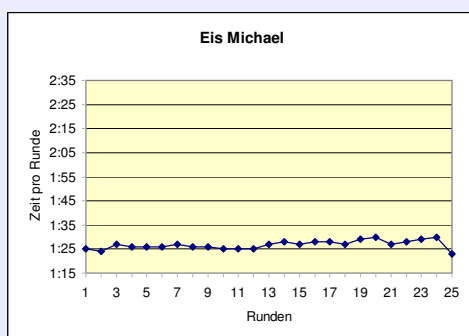

Przibilla Elisa 1961			Eis Michael 1966			von Knobloch Ursula 1954			Schilff Heiko 1959			Schmid Markus 1967		
	Rundenzeit	Einzelzeit	Staffelzeit	Rundenzeit	Einzelzeit	Staffelzeit	Rundenzeit	Einzelzeit	Staffelzeit	Rundenzeit	Einzelzeit	Staffelzeit	Rundenzeit	Einzelzeit	Staffelzeit
1	2:07	02:07	3:33:02	1:25	01:25	4:26:47	1:41	01:41	5:03:12	1:28	01:28	5:50:28	1:27	01:27	6:28:36
2	2:08	04:15	3:35:10	1:24	02:49	4:28:11	1:50	03:31	5:05:02	1:31	02:59	5:51:59	1:35	03:02	6:30:11
3	2:08	06:23	3:37:18	1:27	04:16	4:29:38	1:48	05:19	5:06:50	1:32	04:31	5:53:31	1:35	04:37	6:31:46
4	2:10	08:33	3:39:28	1:26	05:42	4:31:04	1:50	07:09	5:08:40	1:32	06:03	5:55:03	1:42	06:19	6:33:28
5	2:12	10:45	3:41:40	1:26	07:08	4:32:30	1:51	09:00	5:10:31	1:32	07:35	5:56:35	1:36	07:55	6:35:04
6	2:12	12:57	3:43:52	1:26	08:34	4:33:56	1:50	10:50	5:12:21	1:33	09:08	5:58:08	1:35	09:30	6:36:39
7	2:13	15:10	3:46:05	1:27	10:01	4:35:23	1:55	12:45	5:14:16	1:33	10:41	5:59:41	1:35	11:05	6:38:14
8	2:13	17:23	3:48:18	1:26	11:27	4:36:49	1:54	14:39	5:16:10	1:33	12:14	6:01:14	1:34	12:39	6:39:48
9	2:12	19:35	3:50:30	1:26	12:53	4:38:15	1:54	16:33	5:18:04	1:32	13:46	6:02:46	1:35	14:14	6:41:23
10	2:12	21:47	3:52:42	1:25	14:18	4:39:40	1:54	18:27	5:19:58	1:30	15:16	6:04:16	1:35	15:49	6:42:58
11	2:13	24:00	3:54:55	1:25	15:43	4:41:05	1:53	20:20	5:21:51	1:31	16:47	6:05:47	1:34	17:23	6:44:32
12	2:13	26:13	3:57:08	1:25	17:08	4:42:30	1:55	22:15	5:23:46	1:33	18:20	6:07:20	1:35	18:58	6:46:07
13	2:14	28:27	3:59:22	1:27	18:35	4:43:57	1:56	24:11	5:25:42	1:32	19:52	6:08:52	1:35	20:33	6:47:42
14	2:10	30:37	4:01:32	1:28	20:03	4:45:25	1:56	26:07	5:27:38	1:33	21:25	6:10:25	1:34	22:07	6:49:16
15	2:10	32:47	4:03:42	1:27	21:30	4:46:52	1:53	28:00	5:29:31	1:32	22:57	6:11:57	1:35	23:42	6:50:51
16	2:12	34:59	4:05:54	1:28	22:58	4:48:20	1:56	29:56	5:31:27	1:31	24:28	6:13:28	1:34	25:16	6:52:25
17	2:12	37:11	4:08:06	1:28	24:26	4:49:48	1:57	31:53	5:33:24	1:31	25:59	6:14:59	1:35	26:51	6:54:00
18	2:12	39:23	4:10:18	1:27	25:53	4:51:15	1:58	33:51	5:35:22	1:31	27:30	6:16:30	1:36	28:27	6:55:36
19	2:12	41:35	4:12:30	1:29	27:22	4:52:44	1:57	35:48	5:37:19	1:33	29:03	6:18:03	1:36	30:03	6:57:12
20	2:14	43:49	4:14:44	1:30	28:52	4:54:14	1:56	37:44	5:39:15	1:32	30:35	6:19:35	1:35	31:38	6:58:47
21	2:13	46:02	4:16:57	1:27	30:19	4:55:41	1:59	39:43	5:41:14	1:33	32:08	6:21:08	1:35	33:13	7:00:22
22	2:11	48:13	4:19:08	1:28	31:47	4:57:09	1:57	41:40	5:43:11	1:33	33:41	6:22:41	1:35	34:48	7:01:57
23	2:11	50:24	4:21:19	1:29	33:16	4:58:38	1:57	43:37	5:45:08	1:31	35:12	6:24:12	1:34	36:22	7:03:31
24	2:07	52:31	4:23:26	1:30	34:46	5:00:08	1:59	45:36	5:47:07	1:30	36:42	6:25:42	1:36	37:58	7:05:07
25	1:56	0:54:27	4:25:22	1:23	36:09	5:01:31	1:53	47:29	5:49:00	1:27	38:09	6:27:09	1:27	39:25	7:06:34
Mittel:	2:10,7			1:26,8			1:54,0			1:31,6			1:34,6		

Kampfrichter
Andreas & Gabi Hoffmann
BLV

Gesamtleitung:
Claus Wilutzky
SCC Berlin

Büro / Organisation:
Gundula Kurtz
SCC Berlin

Computerauswertung:
Michael Schatz
SCC Berlin

Sieger in der Mixed 45 and Gesamtdritter in einer Zeit von 7:06:34

12. SCC 10x10.000m-Staffel im Stadion

34. 100km Berlin-Staffel am 17.5.2012 im MommSENstadion

SCC Berlin
Mixed 45