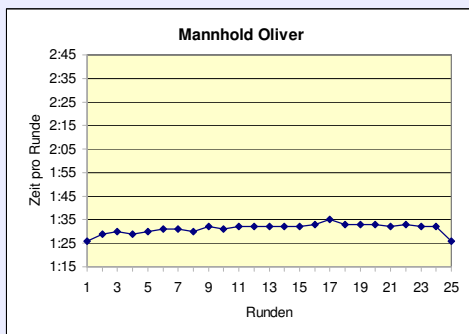

Przibilla Elisa 1961			Eis Michael 1966			von Knobloch Ursula 1954			Schilff Heiko 1959			Schmid Markus 1967		
	Rundenzeit	Einzelzeit	Staffelzeit	Rundenzeit	Einzelzeit	Staffelzeit	Rundenzeit	Einzelzeit	Staffelzeit	Rundenzeit	Einzelzeit	Staffelzeit	Rundenzeit	Einzelzeit	Staffelzeit
1	2:07	02:07	3:33:02	1:25	01:25	4:26:47	1:41	01:41	5:03:12	1:28	01:28	5:50:28	1:27	01:27	6:28:36
2	2:08	04:15	3:35:10	1:24	02:49	4:28:11	1:50	03:31	5:05:02	1:31	02:59	5:51:59	1:35	03:02	6:30:11
3	2:08	06:23	3:37:18	1:27	04:16	4:29:38	1:48	05:19	5:06:50	1:32	04:31	5:53:31	1:35	04:37	6:31:46
4	2:10	08:33	3:39:28	1:26	05:42	4:31:04	1:50	07:09	5:08:40	1:32	06:03	5:55:03	1:42	06:19	6:33:28
5	2:12	10:45	3:41:40	1:26	07:08	4:32:30	1:51	09:00	5:10:31	1:32	07:35	5:56:35	1:36	07:55	6:35:04
6	2:12	12:57	3:43:52	1:26	08:34	4:33:56	1:50	10:50	5:12:21	1:33	09:08	5:58:08	1:35	09:30	6:36:39
7	2:13	15:10	3:46:05	1:27	10:01	4:35:23	1:55	12:45	5:14:16	1:33	10:41	5:59:41	1:35	11:05	6:38:14
8	2:13	17:23	3:48:18	1:26	11:27	4:36:49	1:54	14:39	5:16:10	1:33	12:14	6:01:14	1:34	12:39	6:39:48
9	2:12	19:35	3:50:30	1:26	12:53	4:38:15	1:54	16:33	5:18:04	1:32	13:46	6:02:46	1:35	14:14	6:41:23
10	2:12	21:47	3:52:42	1:25	14:18	4:39:40	1:54	18:27	5:19:58	1:30	15:16	6:04:16	1:35	15:49	6:42:58
11	2:13	24:00	3:54:55	1:25	15:43	4:41:05	1:53	20:20	5:21:51	1:31	16:47	6:05:47	1:34	17:23	6:44:32
12	2:13	26:13	3:57:08	1:25	17:08	4:42:30	1:55	22:15	5:23:46	1:33	18:20	6:07:20	1:35	18:58	6:46:07
13	2:14	28:27	3:59:22	1:27	18:35	4:43:57	1:56	24:11	5:25:42	1:32	19:52	6:08:52	1:35	20:33	6:47:42
14	2:10	30:37	4:01:32	1:28	20:03	4:45:25	1:56	26:07	5:27:38	1:33	21:25	6:10:25	1:34	22:07	6:49:16
15	2:10	32:47	4:03:42	1:27	21:30	4:46:52	1:53	28:00	5:29:31	1:32	22:57	6:11:57	1:35	23:42	6:50:51
16	2:12	34:59	4:05:54	1:28	22:58	4:48:20	1:56	29:56	5:31:27	1:31	24:28	6:13:28	1:34	25:16	6:52:25
17	2:12	37:11	4:08:06	1:28	24:26	4:49:48	1:57	31:53	5:33:24	1:31	25:59	6:14:59	1:35	26:51	6:54:00
18	2:12	39:23	4:10:18	1:27	25:53	4:51:15	1:58	33:51	5:35:22	1:31	27:30	6:16:30	1:36	28:27	6:55:36
19	2:12	41:35	4:12:30	1:29	27:22	4:52:44	1:57	35:48	5:37:19	1:33	29:03	6:18:03	1:36	30:03	6:57:12
20	2:14	43:49	4:14:44	1:30	28:52	4:54:14	1:56	37:44	5:39:15	1:32	30:35	6:19:35	1:35	31:38	6:58:47
21	2:13	46:02	4:16:57	1:27	30:19	4:55:41	1:59	39:43	5:41:14	1:33	32:08	6:21:08	1:35	33:13	7:00:22
22	2:11	48:13	4:19:08	1:28	31:47	4:57:09	1:57	41:40	5:43:11	1:33	33:41	6:22:41	1:35	34:48	7:01:57
23	2:11	50:24	4:21:19	1:29	33:16	4:58:38	1:57	43:37	5:45:08	1:31	35:12	6:24:12	1:34	36:22	7:03:31
24	2:07	52:31	4:23:26	1:30	34:46	5:00:08	1:59	45:36	5:47:07	1:30	36:42	6:25:42	1:36	37:58	7:05:07
25	1:56	0:54:27	4:25:22	1:23	36:09	5:01:31	1:53	47:29	5:49:00	1:27	38:09	6:27:09	1:27	39:25	7:06:34
Mittel:	2:10,7			1:26,8			1:54,0			1:31,6			1:34,6		

Kampfrichter
Andreas & Gabi Hoffmann
BLV

Gesamtleitung:
Claus Wilutzky
SCC Berlin

Büro / Organisation:
Gundula Kurtz
SCC Berlin

Computerauswertung:
Michael Schatz
SCC Berlin

Sieger in der Mixed 45 and Gesamtdritter in einer Zeit von 7:06:34

12. SCC 10x10.000m-Staffel im Stadion

34. 100km Berlin-Staffel am 17.5.2012 im MommSENstadion

SCC Berlin
Mixed 45