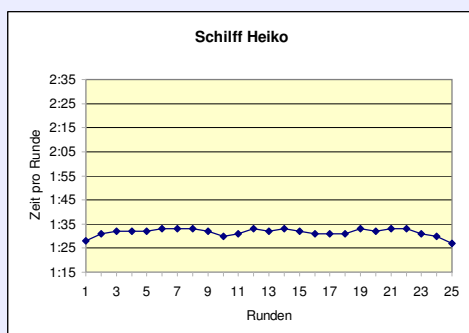

Przibilla Elisa 1961			Eis Michael 1966			von Knobloch Ursula 1954			Schilff Heiko 1959			Schmid Markus 1967		
	Rundenzeit	Einzelzeit	Staffelzeit	Rundenzeit	Einzelzeit	Staffelzeit	Rundenzeit	Einzelzeit	Staffelzeit	Rundenzeit	Einzelzeit	Staffelzeit	Rundenzeit	Einzelzeit	Staffelzeit
1	2:07	02:07	3:33:02	1:25	01:25	4:26:47	1:41	01:41	5:03:12	1:28	01:28	5:50:28	1:27	01:27	6:28:36
2	2:08	04:15	3:35:10	1:24	02:49	4:28:11	1:50	03:31	5:05:02	1:31	02:59	5:51:59	1:35	03:02	6:30:11
3	2:08	06:23	3:37:18	1:27	04:16	4:29:38	1:48	05:19	5:06:50	1:32	04:31	5:53:31	1:35	04:37	6:31:46
4	2:10	08:33	3:39:28	1:26	05:42	4:31:04	1:50	07:09	5:08:40	1:32	06:03	5:55:03	1:42	06:19	6:33:28
5	2:12	10:45	3:41:40	1:26	07:08	4:32:30	1:51	09:00	5:10:31	1:32	07:35	5:56:35	1:36	07:55	6:35:04
6	2:12	12:57	3:43:52	1:26	08:34	4:33:56	1:50	10:50	5:12:21	1:33	09:08	5:58:08	1:35	09:30	6:36:39
7	2:13	15:10	3:46:05	1:27	10:01	4:35:23	1:55	12:45	5:14:16	1:33	10:41	5:59:41	1:35	11:05	6:38:14
8	2:13	17:23	3:48:18	1:26	11:27	4:36:49	1:54	14:39	5:16:10	1:33	12:14	6:01:14	1:34	12:39	6:39:48
9	2:12	19:35	3:50:30	1:26	12:53	4:38:15	1:54	16:33	5:18:04	1:32	13:46	6:02:46	1:35	14:14	6:41:23
10	2:12	21:47	3:52:42	1:25	14:18	4:39:40	1:54	18:27	5:19:58	1:30	15:16	6:04:16	1:35	15:49	6:42:58
11	2:13	24:00	3:54:55	1:25	15:43	4:41:05	1:53	20:20	5:21:51	1:31	16:47	6:05:47	1:34	17:23	6:44:32
12	2:13	26:13	3:57:08	1:25	17:08	4:42:30	1:55	22:15	5:23:46	1:33	18:20	6:07:20	1:35	18:58	6:46:07
13	2:14	28:27	3:59:22	1:27	18:35	4:43:57	1:56	24:11	5:25:42	1:32	19:52	6:08:52	1:35	20:33	6:47:42
14	2:10	30:37	4:01:32	1:28	20:03	4:45:25	1:56	26:07	5:27:38	1:33	21:25	6:10:25	1:34	22:07	6:49:16
15	2:10	32:47	4:03:42	1:27	21:30	4:46:52	1:53	28:00	5:29:31	1:32	22:57	6:11:57	1:35	23:42	6:50:51
16	2:12	34:59	4:05:54	1:28	22:58	4:48:20	1:56	29:56	5:31:27	1:31	24:28	6:13:28	1:34	25:16	6:52:25
17	2:12	37:11	4:08:06	1:28	24:26	4:49:48	1:57	31:53	5:33:24	1:31	25:59	6:14:59	1:35	26:51	6:54:00
18	2:12	39:23	4:10:18	1:27	25:53	4:51:15	1:58	33:51	5:35:22	1:31	27:30	6:16:30	1:36	28:27	6:55:36
19	2:12	41:35	4:12:30	1:29	27:22	4:52:44	1:57	35:48	5:37:19	1:33	29:03	6:18:03	1:36	30:03	6:57:12
20	2:14	43:49	4:14:44	1:30	28:52	4:54:14	1:56	37:44	5:39:15	1:32	30:35	6:19:35	1:35	31:38	6:58:47
21	2:13	46:02	4:16:57	1:27	30:19	4:55:41	1:59	39:43	5:41:14	1:33	32:08	6:21:08	1:35	33:13	7:00:22
22	2:11	48:13	4:19:08	1:28	31:47	4:57:09	1:57	41:40	5:43:11	1:33	33:41	6:22:41	1:35	34:48	7:01:57
23	2:11	50:24	4:21:19	1:29	33:16	4:58:38	1:57	43:37	5:45:08	1:31	35:12	6:24:12	1:34	36:22	7:03:31
24	2:07	52:31	4:23:26	1:30	34:46	5:00:08	1:59	45:36	5:47:07	1:30	36:42	6:25:42	1:36	37:58	7:05:07
25	1:56	0:54:27	4:25:22	1:23	36:09	5:01:31	1:53	47:29	5:49:00	1:27	38:09	6:27:09	1:27	39:25	7:06:34
Mittel:	2:10,7			1:26,8			1:54,0			1:31,6			1:34,6		

Kampfrichter
Andreas & Gabi Hoffmann
BLV

Gesamtleitung:
Claus Wilutzky
SCC Berlin

Büro / Organisation:
Gundula Kurtz
SCC Berlin

Computerauswertung:
Michael Schatz
SCC Berlin

Sieger in der Mixed 45 and Gesamtdritter in einer Zeit von 7:06:34

12. SCC 10x10.000m-Staffel im Stadion

34. 100km Berlin-Staffel am 17.5.2012 im MommSENstadion

SCC Berlin
Mixed 45