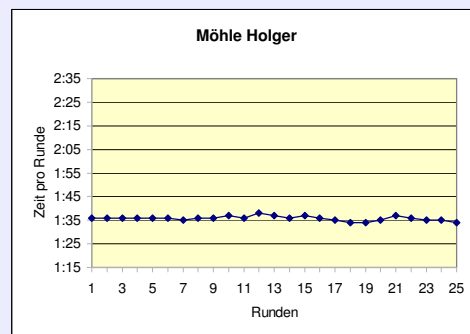

Przibilla Elisa 1961			Eis Michael 1966			von Knobloch Ursula 1954			Schilff Heiko 1959			Schmid Markus 1967		
	Rundenzeit	Einzelzeit	Staffelzeit	Rundenzeit	Einzelzeit	Staffelzeit	Rundenzeit	Einzelzeit	Staffelzeit	Rundenzeit	Einzelzeit	Staffelzeit	Rundenzeit	Einzelzeit	Staffelzeit
1	2:07	02:07	3:33:02	1:25	01:25	4:26:47	1:41	01:41	5:03:12	1:28	01:28	5:50:28	1:27	01:27	6:28:36
2	2:08	04:15	3:35:10	1:24	02:49	4:28:11	1:50	03:31	5:05:02	1:31	02:59	5:51:59	1:35	03:02	6:30:11
3	2:08	06:23	3:37:18	1:27	04:16	4:29:38	1:48	05:19	5:06:50	1:32	04:31	5:53:31	1:35	04:37	6:31:46
4	2:10	08:33	3:39:28	1:26	05:42	4:31:04	1:50	07:09	5:08:40	1:32	06:03	5:55:03	1:42	06:19	6:33:28
5	2:12	10:45	3:41:40	1:26	07:08	4:32:30	1:51	09:00	5:10:31	1:32	07:35	5:56:35	1:36	07:55	6:35:04
6	2:12	12:57	3:43:52	1:26	08:34	4:33:56	1:50	10:50	5:12:21	1:33	09:08	5:58:08	1:35	09:30	6:36:39
7	2:13	15:10	3:46:05	1:27	10:01	4:35:23	1:55	12:45	5:14:16	1:33	10:41	5:59:41	1:35	11:05	6:38:14
8	2:13	17:23	3:48:18	1:26	11:27	4:36:49	1:54	14:39	5:16:10	1:33	12:14	6:01:14	1:34	12:39	6:39:48
9	2:12	19:35	3:50:30	1:26	12:53	4:38:15	1:54	16:33	5:18:04	1:32	13:46	6:02:46	1:35	14:14	6:41:23
10	2:12	21:47	3:52:42	1:25	14:18	4:39:40	1:54	18:27	5:19:58	1:30	15:16	6:04:16	1:35	15:49	6:42:58
11	2:13	24:00	3:54:55	1:25	15:43	4:41:05	1:53	20:20	5:21:51	1:31	16:47	6:05:47	1:34	17:23	6:44:32
12	2:13	26:13	3:57:08	1:25	17:08	4:42:30	1:55	22:15	5:23:46	1:33	18:20	6:07:20	1:35	18:58	6:46:07
13	2:14	28:27	3:59:22	1:27	18:35	4:43:57	1:56	24:11	5:25:42	1:32	19:52	6:08:52	1:35	20:33	6:47:42
14	2:10	30:37	4:01:32	1:28	20:03	4:45:25	1:56	26:07	5:27:38	1:33	21:25	6:10:25	1:34	22:07	6:49:16
15	2:10	32:47	4:03:42	1:27	21:30	4:46:52	1:53	28:00	5:29:31	1:32	22:57	6:11:57	1:35	23:42	6:50:51
16	2:12	34:59	4:05:54	1:28	22:58	4:48:20	1:56	29:56	5:31:27	1:31	24:28	6:13:28	1:34	25:16	6:52:25
17	2:12	37:11	4:08:06	1:28	24:26	4:49:48	1:57	31:53	5:33:24	1:31	25:59	6:14:59	1:35	26:51	6:54:00
18	2:12	39:23	4:10:18	1:27	25:53	4:51:15	1:58	33:51	5:35:22	1:31	27:30	6:16:30	1:36	28:27	6:55:36
19	2:12	41:35	4:12:30	1:29	27:22	4:52:44	1:57	35:48	5:37:19	1:33	29:03	6:18:03	1:36	30:03	6:57:12
20	2:14	43:49	4:14:44	1:30	28:52	4:54:14	1:56	37:44	5:39:15	1:32	30:35	6:19:35	1:35	31:38	6:58:47
21	2:13	46:02	4:16:57	1:27	30:19	4:55:41	1:59	39:43	5:41:14	1:33	32:08	6:21:08	1:35	33:13	7:00:22
22	2:11	48:13	4:19:08	1:28	31:47	4:57:09	1:57	41:40	5:43:11	1:33	33:41	6:22:41	1:35	34:48	7:01:57
23	2:11	50:24	4:21:19	1:29	33:16	4:58:38	1:57	43:37	5:45:08	1:31	35:12	6:24:12	1:34	36:22	7:03:31
24	2:07	52:31	4:23:26	1:30	34:46	5:00:08	1:59	45:36	5:47:07	1:30	36:42	6:25:42	1:36	37:58	7:05:07
25	1:56	0:54:27	4:25:22	1:23	36:09	5:01:31	1:53	47:29	5:49:00	1:27	38:09	6:27:09	1:27	39:25	7:06:34
Mittel:	2:10,7			1:26,8			1:54,0			1:31,6			1:34,6		

Kampfrichter
Andreas & Gabi Hoffmann
BLV

Gesamtleitung:
Claus Wilutzky
SCC Berlin

Büro / Organisation:
Gundula Kurtz
SCC Berlin

Computerauswertung:
Michael Schatz
SCC Berlin

Sieger in der Mixed 45 and Gesamtdritter in einer Zeit von 7:06:34

12. SCC 10x10.000m-Staffel im Stadion

34. 100km Berlin-Staffel am 17.5.2012 im MommSENstadion

SCC Berlin
Mixed 45