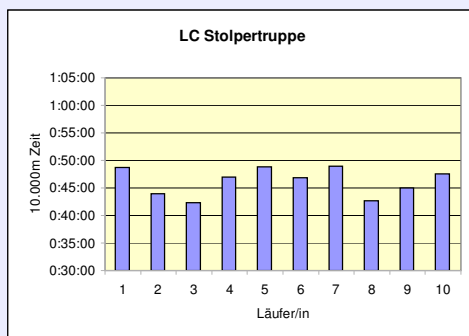

12. SCC 10x10.000m-Staffel im Stadion

34. 100km Berlin-Staffel

17.5.2012 / Mommsenstadion