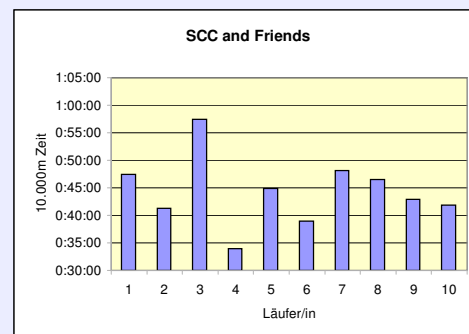

12. SCC 10x10.000m-Staffel im Stadion

34. 100km Berlin-Staffel

17.5.2012 / Mommsenstadion