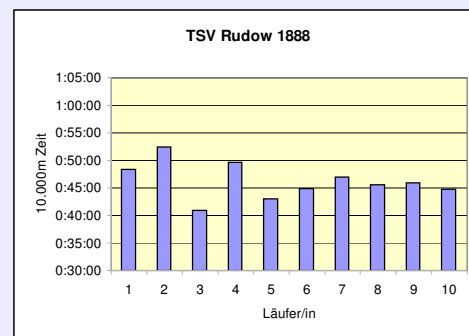

12. SCC 10x10.000m-Staffel im Stadion

34. 100km Berlin-Staffel

17.5.2012 / Mommsenstadion