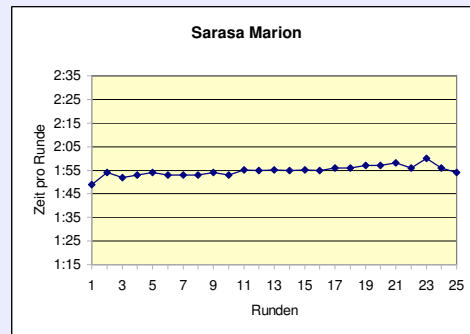

Przibilla Elisa 1961			Eis Michael 1966			von Knobloch Ursula 1954			Schilff Heiko 1959			Schmid Markus 1967		
	Rundenzeit	Einzelzeit	Staffelzeit	Rundenzeit	Einzelzeit	Staffelzeit	Rundenzeit	Einzelzeit	Staffelzeit	Rundenzeit	Einzelzeit	Staffelzeit	Rundenzeit	Einzelzeit	Staffelzeit
1	2:07	02:07	3:33:02	1:25	01:25	4:26:47	1:41	01:41	5:03:12	1:28	01:28	5:50:28	1:27	01:27	6:28:36
2	2:08	04:15	3:35:10	1:24	02:49	4:28:11	1:50	03:31	5:05:02	1:31	02:59	5:51:59	1:35	03:02	6:30:11
3	2:08	06:23	3:37:18	1:27	04:16	4:29:38	1:48	05:19	5:06:50	1:32	04:31	5:53:31	1:35	04:37	6:31:46
4	2:10	08:33	3:39:28	1:26	05:42	4:31:04	1:50	07:09	5:08:40	1:32	06:03	5:55:03	1:42	06:19	6:33:28
5	2:12	10:45	3:41:40	1:26	07:08	4:32:30	1:51	09:00	5:10:31	1:32	07:35	5:56:35	1:36	07:55	6:35:04
6	2:12	12:57	3:43:52	1:26	08:34	4:33:56	1:50	10:50	5:12:21	1:33	09:08	5:58:08	1:35	09:30	6:36:39
7	2:13	15:10	3:46:05	1:27	10:01	4:35:23	1:55	12:45	5:14:16	1:33	10:41	5:59:41	1:35	11:05	6:38:14
8	2:13	17:23	3:48:18	1:26	11:27	4:36:49	1:54	14:39	5:16:10	1:33	12:14	6:01:14	1:34	12:39	6:39:48
9	2:12	19:35	3:50:30	1:26	12:53	4:38:15	1:54	16:33	5:18:04	1:32	13:46	6:02:46	1:35	14:14	6:41:23
10	2:12	21:47	3:52:42	1:25	14:18	4:39:40	1:54	18:27	5:19:58	1:30	15:16	6:04:16	1:35	15:49	6:42:58
11	2:13	24:00	3:54:55	1:25	15:43	4:41:05	1:53	20:20	5:21:51	1:31	16:47	6:05:47	1:34	17:23	6:44:32
12	2:13	26:13	3:57:08	1:25	17:08	4:42:30	1:55	22:15	5:23:46	1:33	18:20	6:07:20	1:35	18:58	6:46:07
13	2:14	28:27	3:59:22	1:27	18:35	4:43:57	1:56	24:11	5:25:42	1:32	19:52	6:08:52	1:35	20:33	6:47:42
14	2:10	30:37	4:01:32	1:28	20:03	4:45:25	1:56	26:07	5:27:38	1:33	21:25	6:10:25	1:34	22:07	6:49:16
15	2:10	32:47	4:03:42	1:27	21:30	4:46:52	1:53	28:00	5:29:31	1:32	22:57	6:11:57	1:35	23:42	6:50:51
16	2:12	34:59	4:05:54	1:28	22:58	4:48:20	1:56	29:56	5:31:27	1:31	24:28	6:13:28	1:34	25:16	6:52:25
17	2:12	37:11	4:08:06	1:28	24:26	4:49:48	1:57	31:53	5:33:24	1:31	25:59	6:14:59	1:35	26:51	6:54:00
18	2:12	39:23	4:10:18	1:27	25:53	4:51:15	1:58	33:51	5:35:22	1:31	27:30	6:16:30	1:36	28:27	6:55:36
19	2:12	41:35	4:12:30	1:29	27:22	4:52:44	1:57	35:48	5:37:19	1:33	29:03	6:18:03	1:36	30:03	6:57:12
20	2:14	43:49	4:14:44	1:30	28:52	4:54:14	1:56	37:44	5:39:15	1:32	30:35	6:19:35	1:35	31:38	6:58:47
21	2:13	46:02	4:16:57	1:27	30:19	4:55:41	1:59	39:43	5:41:14	1:33	32:08	6:21:08	1:35	33:13	7:00:22
22	2:11	48:13	4:19:08	1:28	31:47	4:57:09	1:57	41:40	5:43:11	1:33	33:41	6:22:41	1:35	34:48	7:01:57
23	2:11	50:24	4:21:19	1:29	33:16	4:58:38	1:57	43:37	5:45:08	1:31	35:12	6:24:12	1:34	36:22	7:03:31
24	2:07	52:31	4:23:26	1:30	34:46	5:00:08	1:59	45:36	5:47:07	1:30	36:42	6:25:42	1:36	37:58	7:05:07
25	1:56	0:54:27	4:25:22	1:23	36:09	5:01:31	1:53	47:29	5:49:00	1:27	38:09	6:27:09	1:27	39:25	7:06:34
Mittel:	2:10,7			1:26,8			1:54,0			1:31,6			1:34,6		

Kampfrichter
Andreas & Gabi Hoffmann
BLV

Gesamtleitung:
Claus Wilutzky
SCC Berlin

Büro / Organisation:
Gundula Kurtz
SCC Berlin

Computerauswertung:
Michael Schatz
SCC Berlin

Sieger in der Mixed 45 and Gesamtdritter in einer Zeit von 7:06:34

12. SCC 10x10.000m-Staffel im Stadion

34. 100km Berlin-Staffel am 17.5.2012 im MommSENstadion

SCC Berlin
Mixed 45