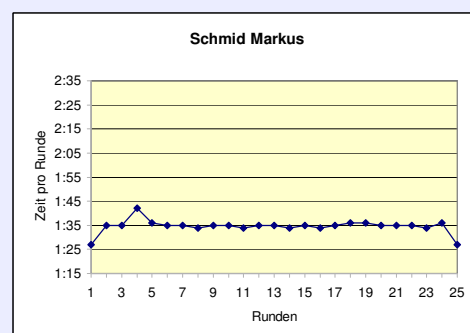

Przibilla Elisa 1961			Eis Michael 1966			von Knobloch Ursula 1954			Schilff Heiko 1959			Schmid Markus 1967		
	Rundenzeit	Einzelzeit	Staffelzeit	Rundenzeit	Einzelzeit	Staffelzeit	Rundenzeit	Einzelzeit	Staffelzeit	Rundenzeit	Einzelzeit	Staffelzeit	Rundenzeit	Einzelzeit	Staffelzeit
1	2:07	02:07	3:33:02	1:25	01:25	4:26:47	1:41	01:41	5:03:12	1:28	01:28	5:50:28	1:27	01:27	6:28:36
2	2:08	04:15	3:35:10	1:24	02:49	4:28:11	1:50	03:31	5:05:02	1:31	02:59	5:51:59	1:35	03:02	6:30:11
3	2:08	06:23	3:37:18	1:27	04:16	4:29:38	1:48	05:19	5:06:50	1:32	04:31	5:53:31	1:35	04:37	6:31:46
4	2:10	08:33	3:39:28	1:26	05:42	4:31:04	1:50	07:09	5:08:40	1:32	06:03	5:55:03	1:42	06:19	6:33:28
5	2:12	10:45	3:41:40	1:26	07:08	4:32:30	1:51	09:00	5:10:31	1:32	07:35	5:56:35	1:36	07:55	6:35:04
6	2:12	12:57	3:43:52	1:26	08:34	4:33:56	1:50	10:50	5:12:21	1:33	09:08	5:58:08	1:35	09:30	6:36:39
7	2:13	15:10	3:46:05	1:27	10:01	4:35:23	1:55	12:45	5:14:16	1:33	10:41	5:59:41	1:35	11:05	6:38:14
8	2:13	17:23	3:48:18	1:26	11:27	4:36:49	1:54	14:39	5:16:10	1:33	12:14	6:01:14	1:34	12:39	6:39:48
9	2:12	19:35	3:50:30	1:26	12:53	4:38:15	1:54	16:33	5:18:04	1:32	13:46	6:02:46	1:35	14:14	6:41:23
10	2:12	21:47	3:52:42	1:25	14:18	4:39:40	1:54	18:27	5:19:58	1:30	15:16	6:04:16	1:35	15:49	6:42:58
11	2:13	24:00	3:54:55	1:25	15:43	4:41:05	1:53	20:20	5:21:51	1:31	16:47	6:05:47	1:34	17:23	6:44:32
12	2:13	26:13	3:57:08	1:25	17:08	4:42:30	1:55	22:15	5:23:46	1:33	18:20	6:07:20	1:35	18:58	6:46:07
13	2:14	28:27	3:59:22	1:27	18:35	4:43:57	1:56	24:11	5:25:42	1:32	19:52	6:08:52	1:35	20:33	6:47:42
14	2:10	30:37	4:01:32	1:28	20:03	4:45:25	1:56	26:07	5:27:38	1:33	21:25	6:10:25	1:34	22:07	6:49:16
15	2:10	32:47	4:03:42	1:27	21:30	4:46:52	1:53	28:00	5:29:31	1:32	22:57	6:11:57	1:35	23:42	6:50:51
16	2:12	34:59	4:05:54	1:28	22:58	4:48:20	1:56	29:56	5:31:27	1:31	24:28	6:13:28	1:34	25:16	6:52:25
17	2:12	37:11	4:08:06	1:28	24:26	4:49:48	1:57	31:53	5:33:24	1:31	25:59	6:14:59	1:35	26:51	6:54:00
18	2:12	39:23	4:10:18	1:27	25:53	4:51:15	1:58	33:51	5:35:22	1:31	27:30	6:16:30	1:36	28:27	6:55:36
19	2:12	41:35	4:12:30	1:29	27:22	4:52:44	1:57	35:48	5:37:19	1:33	29:03	6:18:03	1:36	30:03	6:57:12
20	2:14	43:49	4:14:44	1:30	28:52	4:54:14	1:56	37:44	5:39:15	1:32	30:35	6:19:35	1:35	31:38	6:58:47
21	2:13	46:02	4:16:57	1:27	30:19	4:55:41	1:59	39:43	5:41:14	1:33	32:08	6:21:08	1:35	33:13	7:00:22
22	2:11	48:13	4:19:08	1:28	31:47	4:57:09	1:57	41:40	5:43:11	1:33	33:41	6:22:41	1:35	34:48	7:01:57
23	2:11	50:24	4:21:19	1:29	33:16	4:58:38	1:57	43:37	5:45:08	1:31	35:12	6:24:12	1:34	36:22	7:03:31
24	2:07	52:31	4:23:26	1:30	34:46	5:00:08	1:59	45:36	5:47:07	1:30	36:42	6:25:42	1:36	37:58	7:05:07
25	1:56	0:54:27	4:25:22	1:23	36:09	5:01:31	1:53	47:29	5:49:00	1:27	38:09	6:27:09	1:27	39:25	7:06:34
Mittel:	2:10,7			1:26,8			1:54,0			1:31,6			1:34,6		

Kampfrichter
Andreas & Gabi Hoffmann
BLV

Gesamtleitung:
Claus Wilutzky
SCC Berlin

Büro / Organisation:
Gundula Kurtz
SCC Berlin

Computerauswertung:
Michael Schatz
SCC Berlin

Sieger in der Mixed 45 and Gesamtdritter in einer Zeit von 7:06:34

12. SCC 10x10.000m-Staffel im Stadion

34. 100km Berlin-Staffel am 17.5.2012 im MommSENstadion

SCC Berlin
Mixed 45