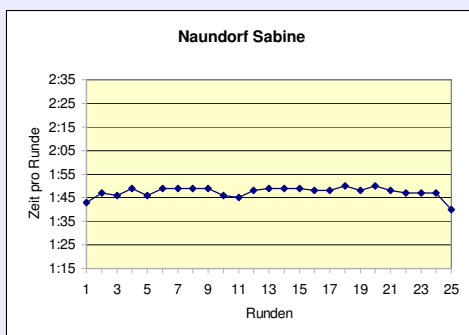

Przibilla Elisa 1961			Eis Michael 1966			von Knobloch Ursula 1954			Schilff Heiko 1959			Schmid Markus 1967		
	Rundenzeit	Einzelzeit	Staffelzeit	Rundenzeit	Einzelzeit	Staffelzeit	Rundenzeit	Einzelzeit	Staffelzeit	Rundenzeit	Einzelzeit	Staffelzeit	Rundenzeit	Einzelzeit	Staffelzeit
1	2:07	02:07	3:33:02	1:25	01:25	4:26:47	1:41	01:41	5:03:12	1:28	01:28	5:50:28	1:27	01:27	6:28:36
2	2:08	04:15	3:35:10	1:24	02:49	4:28:11	1:50	03:31	5:05:02	1:31	02:59	5:51:59	1:35	03:02	6:30:11
3	2:08	06:23	3:37:18	1:27	04:16	4:29:38	1:48	05:19	5:06:50	1:32	04:31	5:53:31	1:35	04:37	6:31:46
4	2:10	08:33	3:39:28	1:26	05:42	4:31:04	1:50	07:09	5:08:40	1:32	06:03	5:55:03	1:42	06:19	6:33:28
5	2:12	10:45	3:41:40	1:26	07:08	4:32:30	1:51	09:00	5:10:31	1:32	07:35	5:56:35	1:36	07:55	6:35:04
6	2:12	12:57	3:43:52	1:26	08:34	4:33:56	1:50	10:50	5:12:21	1:33	09:08	5:58:08	1:35	09:30	6:36:39
7	2:13	15:10	3:46:05	1:27	10:01	4:35:23	1:55	12:45	5:14:16	1:33	10:41	5:59:41	1:35	11:05	6:38:14
8	2:13	17:23	3:48:18	1:26	11:27	4:36:49	1:54	14:39	5:16:10	1:33	12:14	6:01:14	1:34	12:39	6:39:48
9	2:12	19:35	3:50:30	1:26	12:53	4:38:15	1:54	16:33	5:18:04	1:32	13:46	6:02:46	1:35	14:14	6:41:23
10	2:12	21:47	3:52:42	1:25	14:18	4:39:40	1:54	18:27	5:19:58	1:30	15:16	6:04:16	1:35	15:49	6:42:58
11	2:13	24:00	3:54:55	1:25	15:43	4:41:05	1:53	20:20	5:21:51	1:31	16:47	6:05:47	1:34	17:23	6:44:32
12	2:13	26:13	3:57:08	1:25	17:08	4:42:30	1:55	22:15	5:23:46	1:33	18:20	6:07:20	1:35	18:58	6:46:07
13	2:14	28:27	3:59:22	1:27	18:35	4:43:57	1:56	24:11	5:25:42	1:32	19:52	6:08:52	1:35	20:33	6:47:42
14	2:10	30:37	4:01:32	1:28	20:03	4:45:25	1:56	26:07	5:27:38	1:33	21:25	6:10:25	1:34	22:07	6:49:16
15	2:10	32:47	4:03:42	1:27	21:30	4:46:52	1:53	28:00	5:29:31	1:32	22:57	6:11:57	1:35	23:42	6:50:51
16	2:12	34:59	4:05:54	1:28	22:58	4:48:20	1:56	29:56	5:31:27	1:31	24:28	6:13:28	1:34	25:16	6:52:25
17	2:12	37:11	4:08:06	1:28	24:26	4:49:48	1:57	31:53	5:33:24	1:31	25:59	6:14:59	1:35	26:51	6:54:00
18	2:12	39:23	4:10:18	1:27	25:53	4:51:15	1:58	33:51	5:35:22	1:31	27:30	6:16:30	1:36	28:27	6:55:36
19	2:12	41:35	4:12:30	1:29	27:22	4:52:44	1:57	35:48	5:37:19	1:33	29:03	6:18:03	1:36	30:03	6:57:12
20	2:14	43:49	4:14:44	1:30	28:52	4:54:14	1:56	37:44	5:39:15	1:32	30:35	6:19:35	1:35	31:38	6:58:47
21	2:13	46:02	4:16:57	1:27	30:19	4:55:41	1:59	39:43	5:41:14	1:33	32:08	6:21:08	1:35	33:13	7:00:22
22	2:11	48:13	4:19:08	1:28	31:47	4:57:09	1:57	41:40	5:43:11	1:33	33:41	6:22:41	1:35	34:48	7:01:57
23	2:11	50:24	4:21:19	1:29	33:16	4:58:38	1:57	43:37	5:45:08	1:31	35:12	6:24:12	1:34	36:22	7:03:31
24	2:07	52:31	4:23:26	1:30	34:46	5:00:08	1:59	45:36	5:47:07	1:30	36:42	6:25:42	1:36	37:58	7:05:07
25	1:56	0:54:27	4:25:22	1:23	36:09	5:01:31	1:53	47:29	5:49:00	1:27	38:09	6:27:09	1:27	39:25	7:06:34
Mittel:	2:10,7			1:26,8			1:54,0			1:31,6			1:34,6		

Kampfrichter
Andreas & Gabi Hoffmann
BLV

Gesamtleitung:
Claus Wilutzky
SCC Berlin

Büro / Organisation:
Gundula Kurtz
SCC Berlin

Computerauswertung:
Michael Schatz
SCC Berlin

Sieger in der Mixed 45 and Gesamtdritter in einer Zeit von 7:06:34

12. SCC 10x10.000m-Staffel im Stadion

34. 100km Berlin-Staffel am 17.5.2012 im MommSENstadion

SCC Berlin
Mixed 45