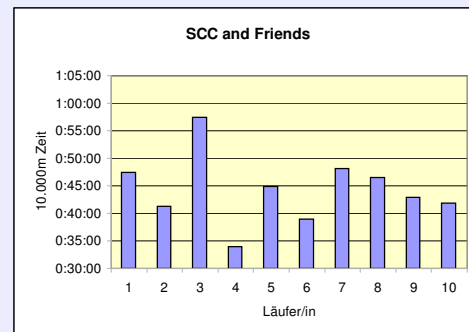

12. SCC 10x10.000m-Staffel im Stadion

34. 100km Berlin-Staffel

17.5.2012 / Mommsenstadion