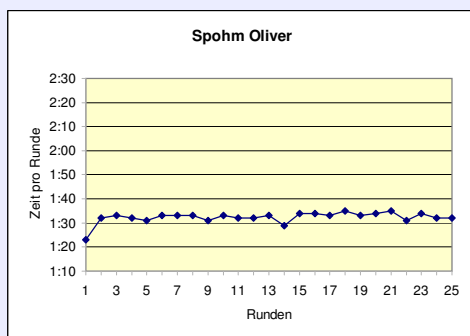

Vega Gutierrez Winston 1970			Spohn Oliver 1969			Brech Angela 1964			Betz Holger 1969			Palm Melanie 1977		
	Rundenzeit	Einzelzeit	Staffelzeit	Rundenzeit	Einzelzeit	Staffelzeit	Rundenzeit	Einzelzeit	Staffelzeit	Rundenzeit	Einzelzeit	Staffelzeit	Rundenzeit	Einzelzeit	Staffelzeit
1	1:29	01:29	3:20:56	1:23	01:23	3:59:20	1:53	01:53	4:38:17	1:31	01:31	5:27:17	1:36	01:36	6:06:33
2	1:32	03:01	3:22:28	1:32	02:55	4:00:52	1:57	03:50	4:40:14	1:35	03:06	5:28:52	1:40	03:16	6:08:13
3	1:33	04:34	3:24:01	1:33	04:28	4:02:25	1:56	05:46	4:42:10	1:31	04:37	5:30:23	1:40	04:56	6:09:53
4	1:31	06:05	3:25:32	1:32	06:00	4:03:57	1:56	07:42	4:44:06	1:32	06:09	5:31:55	1:41	06:37	6:11:34
5	1:31	07:36	3:27:03	1:31	07:31	4:05:28	1:59	09:41	4:46:05	1:33	07:42	5:33:28	1:41	08:18	6:13:15
6	1:32	09:08	3:28:35	1:33	09:04	4:07:01	1:59	11:40	4:48:04	1:35	09:17	5:35:03	1:43	10:01	6:14:58
7	1:32	10:40	3:30:07	1:33	10:37	4:08:34	2:00	13:40	4:50:04	1:33	10:50	5:36:36	1:42	11:43	6:16:40
8	1:33	12:13	3:31:40	1:33	12:10	4:10:07	1:59	15:39	4:52:03	1:34	12:24	5:38:10	1:47	13:30	6:18:27
9	1:34	13:47	3:33:14	1:31	13:41	4:11:38	2:00	17:39	4:54:03	1:34	13:58	5:39:44	1:45	15:15	6:20:12
10	1:32	15:19	3:34:46	1:33	15:14	4:13:11	2:00	19:39	4:56:03	1:36	15:34	5:41:20	1:47	17:02	6:21:59
11	1:33	16:52	3:36:19	1:32	16:46	4:14:43	2:00	21:39	4:58:03	1:34	17:08	5:42:54	1:44	18:46	6:23:43
12	1:33	18:25	3:37:52	1:32	18:18	4:16:15	1:56	23:35	4:59:59	1:35	18:43	5:44:29	1:46	20:32	6:25:29
13	1:33	19:58	3:39:25	1:33	19:51	4:17:48	2:02	25:37	5:02:01	1:34	20:17	5:46:03	1:45	22:17	6:27:14
14	1:34	21:32	3:40:59	1:29	21:20	4:19:17	2:00	27:37	5:04:01	1:34	21:51	5:47:37	1:47	24:04	6:29:01
15	1:33	23:05	3:42:32	1:34	22:54	4:20:51	1:59	29:36	5:06:00	1:35	23:26	5:49:12	1:46	25:50	6:30:47
16	1:34	24:39	3:44:06	1:34	24:28	4:22:25	1:59	31:35	5:07:59	1:35	25:01	5:50:47	1:46	27:36	6:32:33
17	1:34	26:13	3:45:40	1:33	26:01	4:23:58	1:59	33:34	5:09:58	1:35	26:36	5:52:22	1:43	29:19	6:34:16
18	1:33	27:46	3:47:13	1:35	27:36	4:25:33	1:59	35:33	5:11:57	1:35	28:11	5:53:57	1:50	31:09	6:36:06
19	1:33	29:19	3:48:46	1:33	29:09	4:27:06	2:01	37:34	5:13:58	1:36	29:47	5:55:33	1:44	32:53	6:37:50
20	1:32	30:51	3:50:18	1:34	30:43	4:28:40	1:58	39:32	5:15:56	1:36	31:23	5:57:09	1:49	34:42	6:39:39
21	1:32	32:23	3:51:50	1:35	32:18	4:30:15	2:00	41:32	5:17:56	1:35	32:58	5:58:44	1:48	36:30	6:41:27
22	1:33	33:56	3:53:23	1:31	33:49	4:31:46	2:00	43:32	5:19:56	1:36	34:34	6:00:20	1:48	38:18	6:43:15
23	1:32	35:28	3:54:55	1:34	35:23	4:33:20	1:56	45:28	5:21:52	1:33	36:07	6:01:53	1:48	40:06	6:45:03
24	1:32	37:00	3:56:27	1:32	36:55	4:34:52	1:59	47:27	5:23:51	1:34	37:41	6:03:27	1:48	41:54	6:46:51
25	1:30	38:30	3:57:57	1:32	38:27	4:36:24	1:55	49:22	5:25:46	1:30	39:11	6:04:57	1:36	43:30	6:48:27
Mittel:	1:32,4			1:32,3			1:58,5			1:34,0			1:44,4		

Kampfrichter
Andreas & Gabi Hoffmann
BLV

Gesamtleitung:
Claus Wilutzky
SCC Berlin

Büro / Organisation:
Gundula Kurtz
SCC Berlin

Computerauswertung:
Michael Schatz
SCC Berlin

Weltrekord in der Mixed 30 und Gesamtsieger einer Zeit von 6:48:27

12. SCC 10x10.000m-Staffel im Stadion

34. 100km Berlin-Staffel am 17.5.2012 im MommSENstadion

SCC Berlin
Mixed 30