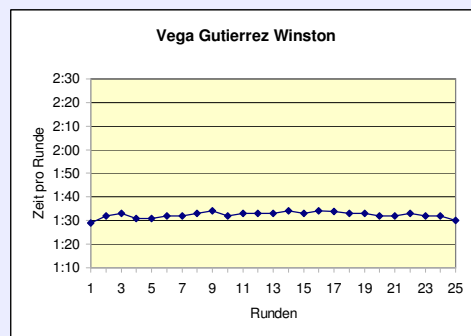

Vega Gutierrez Winston 1970			Spohn Oliver 1969			Brech Angela 1964			Betz Holger 1969			Palm Melanie 1977		
	Rundenzeit	Einzelzeit	Staffelzeit	Rundenzeit	Einzelzeit	Staffelzeit	Rundenzeit	Einzelzeit	Staffelzeit	Rundenzeit	Einzelzeit	Staffelzeit	Rundenzeit	Einzelzeit	Staffelzeit
1	1:29	01:29	3:20:56	1:23	01:23	3:59:20	1:53	01:53	4:38:17	1:31	01:31	5:27:17	1:36	01:36	6:06:33
2	1:32	03:01	3:22:28	1:32	02:55	4:00:52	1:57	03:50	4:40:14	1:35	03:06	5:28:52	1:40	03:16	6:08:13
3	1:33	04:34	3:24:01	1:33	04:28	4:02:25	1:56	05:46	4:42:10	1:31	04:37	5:30:23	1:40	04:56	6:09:53
4	1:31	06:05	3:25:32	1:32	06:00	4:03:57	1:56	07:42	4:44:06	1:32	06:09	5:31:55	1:41	06:37	6:11:34
5	1:31	07:36	3:27:03	1:31	07:31	4:05:28	1:59	09:41	4:46:05	1:33	07:42	5:33:28	1:41	08:18	6:13:15
6	1:32	09:08	3:28:35	1:33	09:04	4:07:01	1:59	11:40	4:48:04	1:35	09:17	5:35:03	1:43	10:01	6:14:58
7	1:32	10:40	3:30:07	1:33	10:37	4:08:34	2:00	13:40	4:50:04	1:33	10:50	5:36:36	1:42	11:43	6:16:40
8	1:33	12:13	3:31:40	1:33	12:10	4:10:07	1:59	15:39	4:52:03	1:34	12:24	5:38:10	1:47	13:30	6:18:27
9	1:34	13:47	3:33:14	1:31	13:41	4:11:38	2:00	17:39	4:54:03	1:34	13:58	5:39:44	1:45	15:15	6:20:12
10	1:32	15:19	3:34:46	1:33	15:14	4:13:11	2:00	19:39	4:56:03	1:36	15:34	5:41:20	1:47	17:02	6:21:59
11	1:33	16:52	3:36:19	1:32	16:46	4:14:43	2:00	21:39	4:58:03	1:34	17:08	5:42:54	1:44	18:46	6:23:43
12	1:33	18:25	3:37:52	1:32	18:18	4:16:15	1:56	23:35	4:59:59	1:35	18:43	5:44:29	1:46	20:32	6:25:29
13	1:33	19:58	3:39:25	1:33	19:51	4:17:48	2:02	25:37	5:02:01	1:34	20:17	5:46:03	1:45	22:17	6:27:14
14	1:34	21:32	3:40:59	1:29	21:20	4:19:17	2:00	27:37	5:04:01	1:34	21:51	5:47:37	1:47	24:04	6:29:01
15	1:33	23:05	3:42:32	1:34	22:54	4:20:51	1:59	29:36	5:06:00	1:35	23:26	5:49:12	1:46	25:50	6:30:47
16	1:34	24:39	3:44:06	1:34	24:28	4:22:25	1:59	31:35	5:07:59	1:35	25:01	5:50:47	1:46	27:36	6:32:33
17	1:34	26:13	3:45:40	1:33	26:01	4:23:58	1:59	33:34	5:09:58	1:35	26:36	5:52:22	1:43	29:19	6:34:16
18	1:33	27:46	3:47:13	1:35	27:36	4:25:33	1:59	35:33	5:11:57	1:35	28:11	5:53:57	1:50	31:09	6:36:06
19	1:33	29:19	3:48:46	1:33	29:09	4:27:06	2:01	37:34	5:13:58	1:36	29:47	5:55:33	1:44	32:53	6:37:50
20	1:32	30:51	3:50:18	1:34	30:43	4:28:40	1:58	39:32	5:15:56	1:36	31:23	5:57:09	1:49	34:42	6:39:39
21	1:32	32:23	3:51:50	1:35	32:18	4:30:15	2:00	41:32	5:17:56	1:35	32:58	5:58:44	1:48	36:30	6:41:27
22	1:33	33:56	3:53:23	1:31	33:49	4:31:46	2:00	43:32	5:19:56	1:36	34:34	6:00:20	1:48	38:18	6:43:15
23	1:32	35:28	3:54:55	1:34	35:23	4:33:20	1:56	45:28	5:21:52	1:33	36:07	6:01:53	1:48	40:06	6:45:03
24	1:32	37:00	3:56:27	1:32	36:55	4:34:52	1:59	47:27	5:23:51	1:34	37:41	6:03:27	1:48	41:54	6:46:51
25	1:30	38:30	3:57:57	1:32	38:27	4:36:24	1:55	49:22	5:25:46	1:30	39:11	6:04:57	1:36	43:30	6:48:27
Mittel:	1:32,4			1:32,3			1:58,5			1:34,0			1:44,4		

Kampfrichter
Andreas & Gabi Hoffmann
BLV

Gesamtleitung:
Claus Wilutzky
SCC Berlin

Büro / Organisation:
Gundula Kurtz
SCC Berlin

Computerauswertung:
Michael Schatz
SCC Berlin

Weltrekord in der Mixed 30 und Gesamtsieger einer Zeit von 6:48:27

12. SCC 10x10.000m-Staffel im Stadion

34. 100km Berlin-Staffel am 17.5.2012 im MommSENstadion

SCC Berlin
Mixed 30