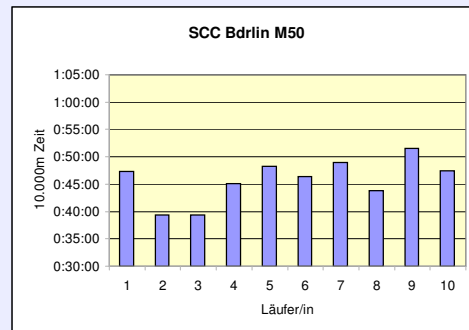

12. SCC 10x10.000m-Staffel im Stadion

34. 100km Berlin-Staffel

17.5.2012 / Mommsenstadion