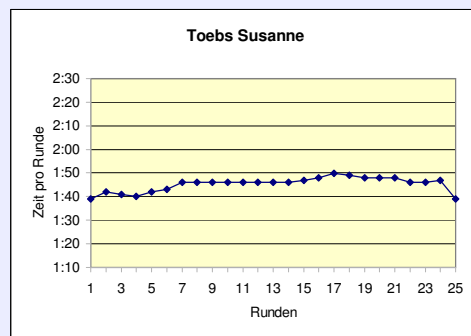

Vega Gutierrez Winston 1970			Spohn Oliver 1969			Brech Angela 1964			Betz Holger 1969			Palm Melanie 1977		
	Rundenzeit	Einzelzeit	Staffelzeit	Rundenzeit	Einzelzeit	Staffelzeit	Rundenzeit	Einzelzeit	Staffelzeit	Rundenzeit	Einzelzeit	Staffelzeit	Rundenzeit	Einzelzeit	Staffelzeit
1	1:29	01:29	3:20:56	1:23	01:23	3:59:20	1:53	01:53	4:38:17	1:31	01:31	5:27:17	1:36	01:36	6:06:33
2	1:32	03:01	3:22:28	1:32	02:55	4:00:52	1:57	03:50	4:40:14	1:35	03:06	5:28:52	1:40	03:16	6:08:13
3	1:33	04:34	3:24:01	1:33	04:28	4:02:25	1:56	05:46	4:42:10	1:31	04:37	5:30:23	1:40	04:56	6:09:53
4	1:31	06:05	3:25:32	1:32	06:00	4:03:57	1:56	07:42	4:44:06	1:32	06:09	5:31:55	1:41	06:37	6:11:34
5	1:31	07:36	3:27:03	1:31	07:31	4:05:28	1:59	09:41	4:46:05	1:33	07:42	5:33:28	1:41	08:18	6:13:15
6	1:32	09:08	3:28:35	1:33	09:04	4:07:01	1:59	11:40	4:48:04	1:35	09:17	5:35:03	1:43	10:01	6:14:58
7	1:32	10:40	3:30:07	1:33	10:37	4:08:34	2:00	13:40	4:50:04	1:33	10:50	5:36:36	1:42	11:43	6:16:40
8	1:33	12:13	3:31:40	1:33	12:10	4:10:07	1:59	15:39	4:52:03	1:34	12:24	5:38:10	1:47	13:30	6:18:27
9	1:34	13:47	3:33:14	1:31	13:41	4:11:38	2:00	17:39	4:54:03	1:34	13:58	5:39:44	1:45	15:15	6:20:12
10	1:32	15:19	3:34:46	1:33	15:14	4:13:11	2:00	19:39	4:56:03	1:36	15:34	5:41:20	1:47	17:02	6:21:59
11	1:33	16:52	3:36:19	1:32	16:46	4:14:43	2:00	21:39	4:58:03	1:34	17:08	5:42:54	1:44	18:46	6:23:43
12	1:33	18:25	3:37:52	1:32	18:18	4:16:15	1:56	23:35	4:59:59	1:35	18:43	5:44:29	1:46	20:32	6:25:29
13	1:33	19:58	3:39:25	1:33	19:51	4:17:48	2:02	25:37	5:02:01	1:34	20:17	5:46:03	1:45	22:17	6:27:14
14	1:34	21:32	3:40:59	1:29	21:20	4:19:17	2:00	27:37	5:04:01	1:34	21:51	5:47:37	1:47	24:04	6:29:01
15	1:33	23:05	3:42:32	1:34	22:54	4:20:51	1:59	29:36	5:06:00	1:35	23:26	5:49:12	1:46	25:50	6:30:47
16	1:34	24:39	3:44:06	1:34	24:28	4:22:25	1:59	31:35	5:07:59	1:35	25:01	5:50:47	1:46	27:36	6:32:33
17	1:34	26:13	3:45:40	1:33	26:01	4:23:58	1:59	33:34	5:09:58	1:35	26:36	5:52:22	1:43	29:19	6:34:16
18	1:33	27:46	3:47:13	1:35	27:36	4:25:33	1:59	35:33	5:11:57	1:35	28:11	5:53:57	1:50	31:09	6:36:06
19	1:33	29:19	3:48:46	1:33	29:09	4:27:06	2:01	37:34	5:13:58	1:36	29:47	5:55:33	1:44	32:53	6:37:50
20	1:32	30:51	3:50:18	1:34	30:43	4:28:40	1:58	39:32	5:15:56	1:36	31:23	5:57:09	1:49	34:42	6:39:39
21	1:32	32:23	3:51:50	1:35	32:18	4:30:15	2:00	41:32	5:17:56	1:35	32:58	5:58:44	1:48	36:30	6:41:27
22	1:33	33:56	3:53:23	1:31	33:49	4:31:46	2:00	43:32	5:19:56	1:36	34:34	6:00:20	1:48	38:18	6:43:15
23	1:32	35:28	3:54:55	1:34	35:23	4:33:20	1:56	45:28	5:21:52	1:33	36:07	6:01:53	1:48	40:06	6:45:03
24	1:32	37:00	3:56:27	1:32	36:55	4:34:52	1:59	47:27	5:23:51	1:34	37:41	6:03:27	1:48	41:54	6:46:51
25	1:30	38:30	3:57:57	1:32	38:27	4:36:24	1:55	49:22	5:25:46	1:30	39:11	6:04:57	1:36	43:30	6:48:27
Mittel:	1:32,4			1:32,3			1:58,5			1:34,0			1:44,4		

Kampfrichter
Andreas & Gabi Hoffmann
BLV

Gesamtleitung:
Claus Wilutzky
SCC Berlin

Büro / Organisation:
Gundula Kurtz
SCC Berlin

Computerauswertung:
Michael Schatz
SCC Berlin

Weltrekord in der Mixed 30 und Gesamtsieger einer Zeit von 6:48:27

12. SCC 10x10.000m-Staffel im Stadion

34. 100km Berlin-Staffel am 17.5.2012 im MommSENstadion

SCC Berlin
Mixed 30