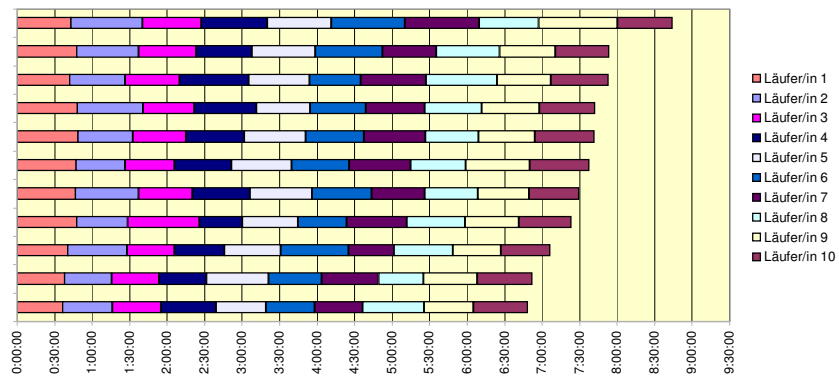

34. 100km Berlin-Staffel

17.5.2012 / Mommsenstadion

STAFFELN:

- LG Mahlow / Berlin
- Pro Sport Berlin 24
- TuS Holstein Quickborn
- TSV Rudow 1888
- LC Stolpertruppe
- SCC Berlin M50
- Ernst & Young Berlin
- SCC and Friends
- SCC Berlin Mixed 45
- Horst-Schuller-Staffel
- SCC Mixed 30

ZEITEN ALLER STAFFELN

PLATZIERUNG NACH JEDEM WECHSEL / IM ZIEL

SCHNELLSTE EINZELLÄUFER

33:58	Scheulen Florian	SCC and Friends
35:45	Santuz Alessandro	Horst-Schuller-Staffel
36:09	Eis Michael	SCC Berlin Mixed 45
36:32	Ulbrich Tommy	SCC Berlin Mixed 30
37:54	Kowalski Tim	Horst-Schuller-Staffel