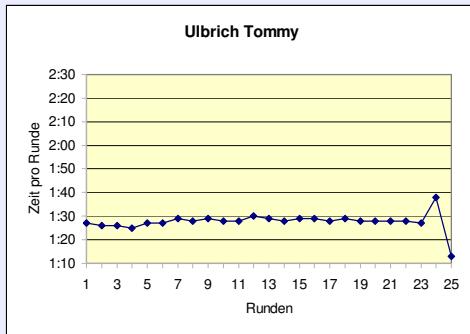

Vega Gutierrez Winston 1970			Spohn Oliver 1969			Brech Angela 1964			Betz Holger 1969			Palm Melanie 1977		
	Rundenzeit	Einzelzeit	Staffelzeit	Rundenzeit	Einzelzeit	Staffelzeit	Rundenzeit	Einzelzeit	Staffelzeit	Rundenzeit	Einzelzeit	Staffelzeit	Rundenzeit	Einzelzeit	Staffelzeit
1	1:29	01:29	3:20:56	1:23	01:23	3:59:20	1:53	01:53	4:38:17	1:31	01:31	5:27:17	1:36	01:36	6:06:33
2	1:32	03:01	3:22:28	1:32	02:55	4:00:52	1:57	03:50	4:40:14	1:35	03:06	5:28:52	1:40	03:16	6:08:13
3	1:33	04:34	3:24:01	1:33	04:28	4:02:25	1:56	05:46	4:42:10	1:31	04:37	5:30:23	1:40	04:56	6:09:53
4	1:31	06:05	3:25:32	1:32	06:00	4:03:57	1:56	07:42	4:44:06	1:32	06:09	5:31:55	1:41	06:37	6:11:34
5	1:31	07:36	3:27:03	1:31	07:31	4:05:28	1:59	09:41	4:46:05	1:33	07:42	5:33:28	1:41	08:18	6:13:15
6	1:32	09:08	3:28:35	1:33	09:04	4:07:01	1:59	11:40	4:48:04	1:35	09:17	5:35:03	1:43	10:01	6:14:58
7	1:32	10:40	3:30:07	1:33	10:37	4:08:34	2:00	13:40	4:50:04	1:33	10:50	5:36:36	1:42	11:43	6:16:40
8	1:33	12:13	3:31:40	1:33	12:10	4:10:07	1:59	15:39	4:52:03	1:34	12:24	5:38:10	1:47	13:30	6:18:27
9	1:34	13:47	3:33:14	1:31	13:41	4:11:38	2:00	17:39	4:54:03	1:34	13:58	5:39:44	1:45	15:15	6:20:12
10	1:32	15:19	3:34:46	1:33	15:14	4:13:11	2:00	19:39	4:56:03	1:36	15:34	5:41:20	1:47	17:02	6:21:59
11	1:33	16:52	3:36:19	1:32	16:46	4:14:43	2:00	21:39	4:58:03	1:34	17:08	5:42:54	1:44	18:46	6:23:43
12	1:33	18:25	3:37:52	1:32	18:18	4:16:15	1:56	23:35	4:59:59	1:35	18:43	5:44:29	1:46	20:32	6:25:29
13	1:33	19:58	3:39:25	1:33	19:51	4:17:48	2:02	25:37	5:02:01	1:34	20:17	5:46:03	1:45	22:17	6:27:14
14	1:34	21:32	3:40:59	1:29	21:20	4:19:17	2:00	27:37	5:04:01	1:34	21:51	5:47:37	1:47	24:04	6:29:01
15	1:33	23:05	3:42:32	1:34	22:54	4:20:51	1:59	29:36	5:06:00	1:35	23:26	5:49:12	1:46	25:50	6:30:47
16	1:34	24:39	3:44:06	1:34	24:28	4:22:25	1:59	31:35	5:07:59	1:35	25:01	5:50:47	1:46	27:36	6:32:33
17	1:34	26:13	3:45:40	1:33	26:01	4:23:58	1:59	33:34	5:09:58	1:35	26:36	5:52:22	1:43	29:19	6:34:16
18	1:33	27:46	3:47:13	1:35	27:36	4:25:33	1:59	35:33	5:11:57	1:35	28:11	5:53:57	1:50	31:09	6:36:06
19	1:33	29:19	3:48:46	1:33	29:09	4:27:06	2:01	37:34	5:13:58	1:36	29:47	5:55:33	1:44	32:53	6:37:50
20	1:32	30:51	3:50:18	1:34	30:43	4:28:40	1:58	39:32	5:15:56	1:36	31:23	5:57:09	1:49	34:42	6:39:39
21	1:32	32:23	3:51:50	1:35	32:18	4:30:15	2:00	41:32	5:17:56	1:35	32:58	5:58:44	1:48	36:30	6:41:27
22	1:33	33:56	3:53:23	1:31	33:49	4:31:46	2:00	43:32	5:19:56	1:36	34:34	6:00:20	1:48	38:18	6:43:15
23	1:32	35:28	3:54:55	1:34	35:23	4:33:20	1:56	45:28	5:21:52	1:33	36:07	6:01:53	1:48	40:06	6:45:03
24	1:32	37:00	3:56:27	1:32	36:55	4:34:52	1:59	47:27	5:23:51	1:34	37:41	6:03:27	1:48	41:54	6:46:51
25	1:30	38:30	3:57:57	1:32	38:27	4:36:24	1:55	49:22	5:25:46	1:30	39:11	6:04:57	1:36	43:30	6:48:27
Mittel:	1:32,4			1:32,3			1:58,5			1:34,0			1:44,4		

Kampfrichter
Andreas & Gabi Hoffmann
BLV

Gesamtleitung:
Claus Wilutzky
SCC Berlin

Büro / Organisation:
Gundula Kurtz
SCC Berlin

Computerauswertung:
Michael Schatz
SCC Berlin

Weltrekord in der Mixed 30 und Gesamtsieger einer Zeit von 6:48:27

12. SCC 10x10.000m-Staffel im Stadion

34. 100km Berlin-Staffel am 17.5.2012 im MommSENstadion

SCC Berlin
Mixed 30