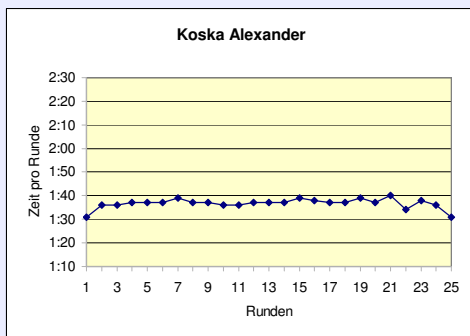

Vega Gutierrez Winston 1970			Spohn Oliver 1969			Brech Angela 1964			Betz Holger 1969			Palm Melanie 1977		
	Rundenzeit	Einzelzeit	Staffelzeit	Rundenzeit	Einzelzeit	Staffelzeit	Rundenzeit	Einzelzeit	Staffelzeit	Rundenzeit	Einzelzeit	Staffelzeit	Rundenzeit	Einzelzeit	Staffelzeit
1	1:29	01:29	3:20:56	1:23	01:23	3:59:20	1:53	01:53	4:38:17	1:31	01:31	5:27:17	1:36	01:36	6:06:33
2	1:32	03:01	3:22:28	1:32	02:55	4:00:52	1:57	03:50	4:40:14	1:35	03:06	5:28:52	1:40	03:16	6:08:13
3	1:33	04:34	3:24:01	1:33	04:28	4:02:25	1:56	05:46	4:42:10	1:31	04:37	5:30:23	1:40	04:56	6:09:53
4	1:31	06:05	3:25:32	1:32	06:00	4:03:57	1:56	07:42	4:44:06	1:32	06:09	5:31:55	1:41	06:37	6:11:34
5	1:31	07:36	3:27:03	1:31	07:31	4:05:28	1:59	09:41	4:46:05	1:33	07:42	5:33:28	1:41	08:18	6:13:15
6	1:32	09:08	3:28:35	1:33	09:04	4:07:01	1:59	11:40	4:48:04	1:35	09:17	5:35:03	1:43	10:01	6:14:58
7	1:32	10:40	3:30:07	1:33	10:37	4:08:34	2:00	13:40	4:50:04	1:33	10:50	5:36:36	1:42	11:43	6:16:40
8	1:33	12:13	3:31:40	1:33	12:10	4:10:07	1:59	15:39	4:52:03	1:34	12:24	5:38:10	1:47	13:30	6:18:27
9	1:34	13:47	3:33:14	1:31	13:41	4:11:38	2:00	17:39	4:54:03	1:34	13:58	5:39:44	1:45	15:15	6:20:12
10	1:32	15:19	3:34:46	1:33	15:14	4:13:11	2:00	19:39	4:56:03	1:36	15:34	5:41:20	1:47	17:02	6:21:59
11	1:33	16:52	3:36:19	1:32	16:46	4:14:43	2:00	21:39	4:58:03	1:34	17:08	5:42:54	1:44	18:46	6:23:43
12	1:33	18:25	3:37:52	1:32	18:18	4:16:15	1:56	23:35	4:59:59	1:35	18:43	5:44:29	1:46	20:32	6:25:29
13	1:33	19:58	3:39:25	1:33	19:51	4:17:48	2:02	25:37	5:02:01	1:34	20:17	5:46:03	1:45	22:17	6:27:14
14	1:34	21:32	3:40:59	1:29	21:20	4:19:17	2:00	27:37	5:04:01	1:34	21:51	5:47:37	1:47	24:04	6:29:01
15	1:33	23:05	3:42:32	1:34	22:54	4:20:51	1:59	29:36	5:06:00	1:35	23:26	5:49:12	1:46	25:50	6:30:47
16	1:34	24:39	3:44:06	1:34	24:28	4:22:25	1:59	31:35	5:07:59	1:35	25:01	5:50:47	1:46	27:36	6:32:33
17	1:34	26:13	3:45:40	1:33	26:01	4:23:58	1:59	33:34	5:09:58	1:35	26:36	5:52:22	1:43	29:19	6:34:16
18	1:33	27:46	3:47:13	1:35	27:36	4:25:33	1:59	35:33	5:11:57	1:35	28:11	5:53:57	1:50	31:09	6:36:06
19	1:33	29:19	3:48:46	1:33	29:09	4:27:06	2:01	37:34	5:13:58	1:36	29:47	5:55:33	1:44	32:53	6:37:50
20	1:32	30:51	3:50:18	1:34	30:43	4:28:40	1:58	39:32	5:15:56	1:36	31:23	5:57:09	1:49	34:42	6:39:39
21	1:32	32:23	3:51:50	1:35	32:18	4:30:15	2:00	41:32	5:17:56	1:35	32:58	5:58:44	1:48	36:30	6:41:27
22	1:33	33:56	3:53:23	1:31	33:49	4:31:46	2:00	43:32	5:19:56	1:36	34:34	6:00:20	1:48	38:18	6:43:15
23	1:32	35:28	3:54:55	1:34	35:23	4:33:20	1:56	45:28	5:21:52	1:33	36:07	6:01:53	1:48	40:06	6:45:03
24	1:32	37:00	3:56:27	1:32	36:55	4:34:52	1:59	47:27	5:23:51	1:34	37:41	6:03:27	1:48	41:54	6:46:51
25	1:30	38:30	3:57:57	1:32	38:27	4:36:24	1:55	49:22	5:25:46	1:30	39:11	6:04:57	1:36	43:30	6:48:27
Mittel:	1:32,4			1:32,3			1:58,5			1:34,0			1:44,4		

Kampfrichter
Andreas & Gabi Hoffmann
BLV

Gesamtleitung:
Claus Wilutzky
SCC Berlin

Büro / Organisation:
Gundula Kurtz
SCC Berlin

Computerauswertung:
Michael Schatz
SCC Berlin

Weltrekord in der Mixed 30 und Gesamtsieger einer Zeit von 6:48:27

12. SCC 10x10.000m-Staffel im Stadion

34. 100km Berlin-Staffel am 17.5.2012 im MommSENstadion

SCC Berlin
Mixed 30