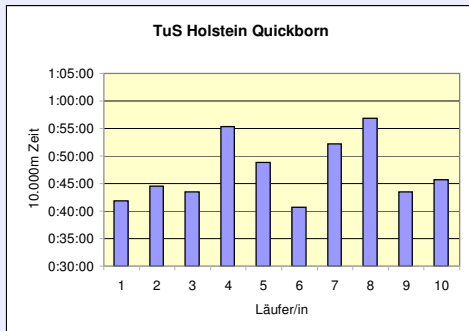

WELTREKORD

12. SCC 10x10.000m-Staffel im Stadion

34. 100km Berlin-Staffel

17.5.2012 / Mommsenstadion

12. SCC 10x10.000m-Staffel im Stadion

34. 100km Berlin-Staffel

17.5.2011 / Mommsenstadion

12. SCC 10x10.000m-Staffel im Stadion