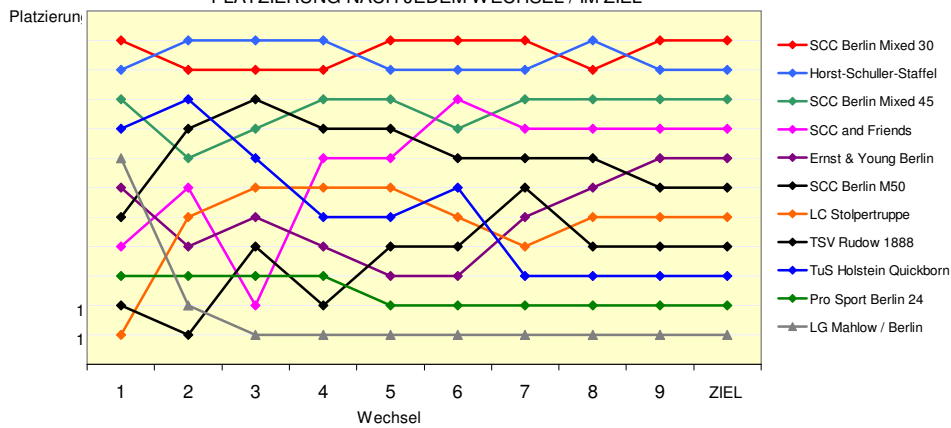

34. 100km Berlin-Staffel

17.5.2012 / Mommsenstadion

STAFFELN:

- LG Mahlow / Berlin
- Pro Sport Berlin 24
- TuS Holstein Quickborn
- TSV Rudow 1888
- LC Stolpertruppe
- SCC Berlin M50
- Ernst & Young Berlin
- SCC and Friends
- SCC Berlin Mixed 45
- Horst-Schuller-Staffel
- SCC Mixed 30

ZEITEN ALLER STAFFELN

PLATZIERUNG NACH JEDEM WECHSEL / IM ZIEL

SCHNELLSTE EINZELLÄUFER

33:58	Scheulen Florian	SCC and Friends
35:45	Santuz Alessandro	Horst-Schuller-Staffel
36:09	Eis Michael	SCC Berlin Mixed 45
36:32	Ulbrich Tommy	SCC Berlin Mixed 30
37:54	Kowalski Tim	Horst-Schuller-Staffel