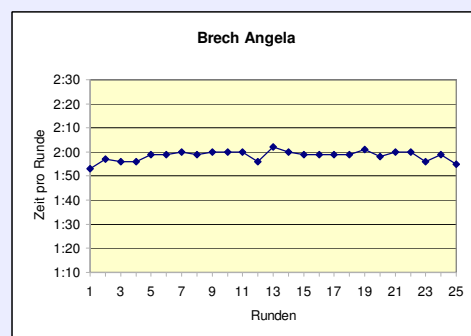

Vega Gutierrez Winston 1970			Spohn Oliver 1969			Brech Angela 1964			Betz Holger 1969			Palm Melanie 1977		
	Rundenzeit	Einzelzeit	Staffelzeit	Rundenzeit	Einzelzeit	Staffelzeit	Rundenzeit	Einzelzeit	Staffelzeit	Rundenzeit	Einzelzeit	Staffelzeit	Rundenzeit	Einzelzeit	Staffelzeit
1	1:29	01:29	3:20:56	1:23	01:23	3:59:20	1:53	01:53	4:38:17	1:31	01:31	5:27:17	1:36	01:36	6:06:33
2	1:32	03:01	3:22:28	1:32	02:55	4:00:52	1:57	03:50	4:40:14	1:35	03:06	5:28:52	1:40	03:16	6:08:13
3	1:33	04:34	3:24:01	1:33	04:28	4:02:25	1:56	05:46	4:42:10	1:31	04:37	5:30:23	1:40	04:56	6:09:53
4	1:31	06:05	3:25:32	1:32	06:00	4:03:57	1:56	07:42	4:44:06	1:32	06:09	5:31:55	1:41	06:37	6:11:34
5	1:31	07:36	3:27:03	1:31	07:31	4:05:28	1:59	09:41	4:46:05	1:33	07:42	5:33:28	1:41	08:18	6:13:15
6	1:32	09:08	3:28:35	1:33	09:04	4:07:01	1:59	11:40	4:48:04	1:35	09:17	5:35:03	1:43	10:01	6:14:58
7	1:32	10:40	3:30:07	1:33	10:37	4:08:34	2:00	13:40	4:50:04	1:33	10:50	5:36:36	1:42	11:43	6:16:40
8	1:33	12:13	3:31:40	1:33	12:10	4:10:07	1:59	15:39	4:52:03	1:34	12:24	5:38:10	1:47	13:30	6:18:27
9	1:34	13:47	3:33:14	1:31	13:41	4:11:38	2:00	17:39	4:54:03	1:34	13:58	5:39:44	1:45	15:15	6:20:12
10	1:32	15:19	3:34:46	1:33	15:14	4:13:11	2:00	19:39	4:56:03	1:36	15:34	5:41:20	1:47	17:02	6:21:59
11	1:33	16:52	3:36:19	1:32	16:46	4:14:43	2:00	21:39	4:58:03	1:34	17:08	5:42:54	1:44	18:46	6:23:43
12	1:33	18:25	3:37:52	1:32	18:18	4:16:15	1:56	23:35	4:59:59	1:35	18:43	5:44:29	1:46	20:32	6:25:29
13	1:33	19:58	3:39:25	1:33	19:51	4:17:48	2:02	25:37	5:02:01	1:34	20:17	5:46:03	1:45	22:17	6:27:14
14	1:34	21:32	3:40:59	1:29	21:20	4:19:17	2:00	27:37	5:04:01	1:34	21:51	5:47:37	1:47	24:04	6:29:01
15	1:33	23:05	3:42:32	1:34	22:54	4:20:51	1:59	29:36	5:06:00	1:35	23:26	5:49:12	1:46	25:50	6:30:47
16	1:34	24:39	3:44:06	1:34	24:28	4:22:25	1:59	31:35	5:07:59	1:35	25:01	5:50:47	1:46	27:36	6:32:33
17	1:34	26:13	3:45:40	1:33	26:01	4:23:58	1:59	33:34	5:09:58	1:35	26:36	5:52:22	1:43	29:19	6:34:16
18	1:33	27:46	3:47:13	1:35	27:36	4:25:33	1:59	35:33	5:11:57	1:35	28:11	5:53:57	1:50	31:09	6:36:06
19	1:33	29:19	3:48:46	1:33	29:09	4:27:06	2:01	37:34	5:13:58	1:36	29:47	5:55:33	1:44	32:53	6:37:50
20	1:32	30:51	3:50:18	1:34	30:43	4:28:40	1:58	39:32	5:15:56	1:36	31:23	5:57:09	1:49	34:42	6:39:39
21	1:32	32:23	3:51:50	1:35	32:18	4:30:15	2:00	41:32	5:17:56	1:35	32:58	5:58:44	1:48	36:30	6:41:27
22	1:33	33:56	3:53:23	1:31	33:49	4:31:46	2:00	43:32	5:19:56	1:36	34:34	6:00:20	1:48	38:18	6:43:15
23	1:32	35:28	3:54:55	1:34	35:23	4:33:20	1:56	45:28	5:21:52	1:33	36:07	6:01:53	1:48	40:06	6:45:03
24	1:32	37:00	3:56:27	1:32	36:55	4:34:52	1:59	47:27	5:23:51	1:34	37:41	6:03:27	1:48	41:54	6:46:51
25	1:30	38:30	3:57:57	1:32	38:27	4:36:24	1:55	49:22	5:25:46	1:30	39:11	6:04:57	1:36	43:30	6:48:27
Mittel:	1:32,4			1:32,3			1:58,5			1:34,0			1:44,4		

Kampfrichter
Andreas & Gabi Hoffmann
BLV

Gesamtleitung:
Claus Wilutzky
SCC Berlin

Büro / Organisation:
Gundula Kurtz
SCC Berlin

Computerauswertung:
Michael Schatz
SCC Berlin

Weltrekord in der Mixed 30 und Gesamtsieger einer Zeit von 6:48:27

12. SCC 10x10.000m-Staffel im Stadion

34. 100km Berlin-Staffel am 17.5.2012 im MommSENstadion

SCC Berlin
Mixed 30