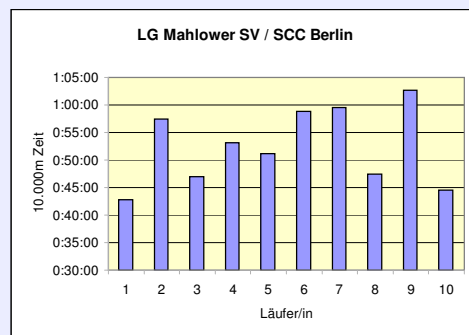

WELTREKORD

12. SCC 10x10.000m-Staffel im Stadion

34. 100km Berlin-Staffel

17.5.2012 / Mommsenstadion

12. SCC 10x10.000m-Staffel im Stadion

34. 100km Berlin-Staffel

17.5.2011 / Mommsenstadion

12. SCC 10x10.000m-Staffel im Stadion