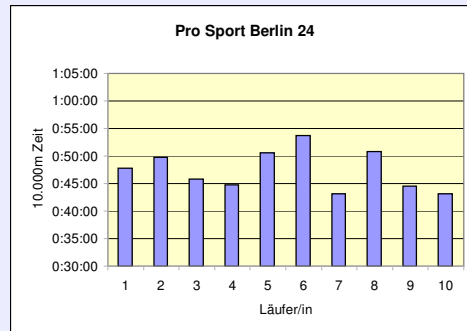

WELTREKORD

12. SCC 10x10.000m-Staffel im Stadion

34. 100km Berlin-Staffel

17.5.2012 / Mommsenstadion

12. SCC 10x10.000m-Staffel im Stadion

34. 100km Berlin-Staffel

17.5.2011 / Mommsenstadion

12. SCC 10x10.000m-Staffel im Stadion