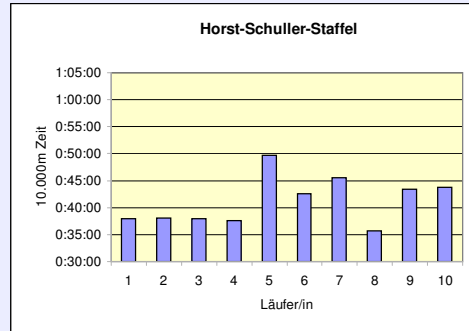

12. SCC 10x10.000m-Staffel im Stadion

34. 100km Berlin-Staffel

17.5.2012 / Mommsenstadion