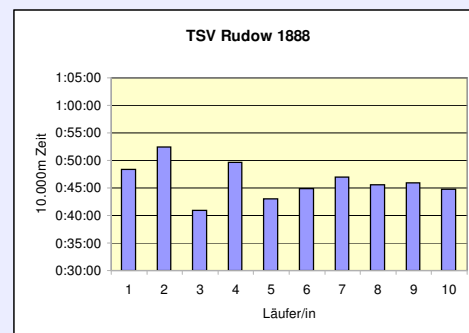

12. SCC 10x10.000m-Staffel im Stadion

34. 100km Berlin-Staffel

17.5.2012 / Mommsenstadion