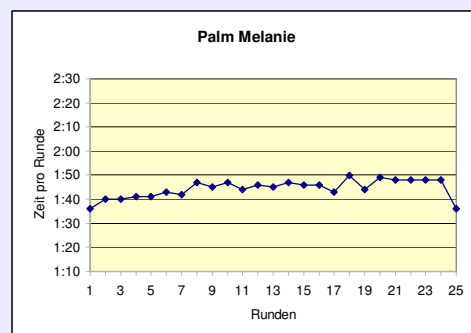

Vega Gutierrez Winston 1970			Spohn Oliver 1969			Brech Angela 1964			Betz Holger 1969			Palm Melanie 1977		
	Rundenzeit	Einzelzeit	Staffelzeit	Rundenzeit	Einzelzeit	Staffelzeit	Rundenzeit	Einzelzeit	Staffelzeit	Rundenzeit	Einzelzeit	Staffelzeit	Rundenzeit	Einzelzeit	Staffelzeit
1	1:29	01:29	3:20:56	1:23	01:23	3:59:20	1:53	01:53	4:38:17	1:31	01:31	5:27:17	1:36	01:36	6:06:33
2	1:32	03:01	3:22:28	1:32	02:55	4:00:52	1:57	03:50	4:40:14	1:35	03:06	5:28:52	1:40	03:16	6:08:13
3	1:33	04:34	3:24:01	1:33	04:28	4:02:25	1:56	05:46	4:42:10	1:31	04:37	5:30:23	1:40	04:56	6:09:53
4	1:31	06:05	3:25:32	1:32	06:00	4:03:57	1:56	07:42	4:44:06	1:32	06:09	5:31:55	1:41	06:37	6:11:34
5	1:31	07:36	3:27:03	1:31	07:31	4:05:28	1:59	09:41	4:46:05	1:33	07:42	5:33:28	1:41	08:18	6:13:15
6	1:32	09:08	3:28:35	1:33	09:04	4:07:01	1:59	11:40	4:48:04	1:35	09:17	5:35:03	1:43	10:01	6:14:58
7	1:32	10:40	3:30:07	1:33	10:37	4:08:34	2:00	13:40	4:50:04	1:33	10:50	5:36:36	1:42	11:43	6:16:40
8	1:33	12:13	3:31:40	1:33	12:10	4:10:07	1:59	15:39	4:52:03	1:34	12:24	5:38:10	1:47	13:30	6:18:27
9	1:34	13:47	3:33:14	1:31	13:41	4:11:38	2:00	17:39	4:54:03	1:34	13:58	5:39:44	1:45	15:15	6:20:12
10	1:32	15:19	3:34:46	1:33	15:14	4:13:11	2:00	19:39	4:56:03	1:36	15:34	5:41:20	1:47	17:02	6:21:59
11	1:33	16:52	3:36:19	1:32	16:46	4:14:43	2:00	21:39	4:58:03	1:34	17:08	5:42:54	1:44	18:46	6:23:43
12	1:33	18:25	3:37:52	1:32	18:18	4:16:15	1:56	23:35	4:59:59	1:35	18:43	5:44:29	1:46	20:32	6:25:29
13	1:33	19:58	3:39:25	1:33	19:51	4:17:48	2:02	25:37	5:02:01	1:34	20:17	5:46:03	1:45	22:17	6:27:14
14	1:34	21:32	3:40:59	1:29	21:20	4:19:17	2:00	27:37	5:04:01	1:34	21:51	5:47:37	1:47	24:04	6:29:01
15	1:33	23:05	3:42:32	1:34	22:54	4:20:51	1:59	29:36	5:06:00	1:35	23:26	5:49:12	1:46	25:50	6:30:47
16	1:34	24:39	3:44:06	1:34	24:28	4:22:25	1:59	31:35	5:07:59	1:35	25:01	5:50:47	1:46	27:36	6:32:33
17	1:34	26:13	3:45:40	1:33	26:01	4:23:58	1:59	33:34	5:09:58	1:35	26:36	5:52:22	1:43	29:19	6:34:16
18	1:33	27:46	3:47:13	1:35	27:36	4:25:33	1:59	35:33	5:11:57	1:35	28:11	5:53:57	1:50	31:09	6:36:06
19	1:33	29:19	3:48:46	1:33	29:09	4:27:06	2:01	37:34	5:13:58	1:36	29:47	5:55:33	1:44	32:53	6:37:50
20	1:32	30:51	3:50:18	1:34	30:43	4:28:40	1:58	39:32	5:15:56	1:36	31:23	5:57:09	1:49	34:42	6:39:39
21	1:32	32:23	3:51:50	1:35	32:18	4:30:15	2:00	41:32	5:17:56	1:35	32:58	5:58:44	1:48	36:30	6:41:27
22	1:33	33:56	3:53:23	1:31	33:49	4:31:46	2:00	43:32	5:19:56	1:36	34:34	6:00:20	1:48	38:18	6:43:15
23	1:32	35:28	3:54:55	1:34	35:23	4:33:20	1:56	45:28	5:21:52	1:33	36:07	6:01:53	1:48	40:06	6:45:03
24	1:32	37:00	3:56:27	1:32	36:55	4:34:52	1:59	47:27	5:23:51	1:34	37:41	6:03:27	1:48	41:54	6:46:51
25	1:30	38:30	3:57:57	1:32	38:27	4:36:24	1:55	49:22	5:25:46	1:30	39:11	6:04:57	1:36	43:30	6:48:27
Mittel:	1:32,4			1:32,3			1:58,5			1:34,0			1:44,4		

Kampfrichter
Andreas & Gabi Hoffmann
BLV

Gesamtleitung:
Claus Wilutzky
SCC Berlin

Büro / Organisation:
Gundula Kurtz
SCC Berlin

Computerauswertung:
Michael Schatz
SCC Berlin

Weltrekord in der Mixed 30 und Gesamtsieger einer Zeit von 6:48:27

12. SCC 10x10.000m-Staffel im Stadion

34. 100km Berlin-Staffel am 17.5.2012 im MommSENstadion

SCC Berlin
Mixed 30