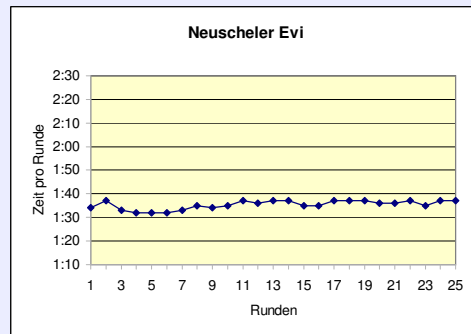

Vega Gutierrez Winston 1970			Spohn Oliver 1969			Brech Angela 1964			Betz Holger 1969			Palm Melanie 1977		
	Rundenzeit	Einzelzeit	Staffelzeit	Rundenzeit	Einzelzeit	Staffelzeit	Rundenzeit	Einzelzeit	Staffelzeit	Rundenzeit	Einzelzeit	Staffelzeit	Rundenzeit	Einzelzeit	Staffelzeit
1	1:29	01:29	3:20:56	1:23	01:23	3:59:20	1:53	01:53	4:38:17	1:31	01:31	5:27:17	1:36	01:36	6:06:33
2	1:32	03:01	3:22:28	1:32	02:55	4:00:52	1:57	03:50	4:40:14	1:35	03:06	5:28:52	1:40	03:16	6:08:13
3	1:33	04:34	3:24:01	1:33	04:28	4:02:25	1:56	05:46	4:42:10	1:31	04:37	5:30:23	1:40	04:56	6:09:53
4	1:31	06:05	3:25:32	1:32	06:00	4:03:57	1:56	07:42	4:44:06	1:32	06:09	5:31:55	1:41	06:37	6:11:34
5	1:31	07:36	3:27:03	1:31	07:31	4:05:28	1:59	09:41	4:46:05	1:33	07:42	5:33:28	1:41	08:18	6:13:15
6	1:32	09:08	3:28:35	1:33	09:04	4:07:01	1:59	11:40	4:48:04	1:35	09:17	5:35:03	1:43	10:01	6:14:58
7	1:32	10:40	3:30:07	1:33	10:37	4:08:34	2:00	13:40	4:50:04	1:33	10:50	5:36:36	1:42	11:43	6:16:40
8	1:33	12:13	3:31:40	1:33	12:10	4:10:07	1:59	15:39	4:52:03	1:34	12:24	5:38:10	1:47	13:30	6:18:27
9	1:34	13:47	3:33:14	1:31	13:41	4:11:38	2:00	17:39	4:54:03	1:34	13:58	5:39:44	1:45	15:15	6:20:12
10	1:32	15:19	3:34:46	1:33	15:14	4:13:11	2:00	19:39	4:56:03	1:36	15:34	5:41:20	1:47	17:02	6:21:59
11	1:33	16:52	3:36:19	1:32	16:46	4:14:43	2:00	21:39	4:58:03	1:34	17:08	5:42:54	1:44	18:46	6:23:43
12	1:33	18:25	3:37:52	1:32	18:18	4:16:15	1:56	23:35	4:59:59	1:35	18:43	5:44:29	1:46	20:32	6:25:29
13	1:33	19:58	3:39:25	1:33	19:51	4:17:48	2:02	25:37	5:02:01	1:34	20:17	5:46:03	1:45	22:17	6:27:14
14	1:34	21:32	3:40:59	1:29	21:20	4:19:17	2:00	27:37	5:04:01	1:34	21:51	5:47:37	1:47	24:04	6:29:01
15	1:33	23:05	3:42:32	1:34	22:54	4:20:51	1:59	29:36	5:06:00	1:35	23:26	5:49:12	1:46	25:50	6:30:47
16	1:34	24:39	3:44:06	1:34	24:28	4:22:25	1:59	31:35	5:07:59	1:35	25:01	5:50:47	1:46	27:36	6:32:33
17	1:34	26:13	3:45:40	1:33	26:01	4:23:58	1:59	33:34	5:09:58	1:35	26:36	5:52:22	1:43	29:19	6:34:16
18	1:33	27:46	3:47:13	1:35	27:36	4:25:33	1:59	35:33	5:11:57	1:35	28:11	5:53:57	1:50	31:09	6:36:06
19	1:33	29:19	3:48:46	1:33	29:09	4:27:06	2:01	37:34	5:13:58	1:36	29:47	5:55:33	1:44	32:53	6:37:50
20	1:32	30:51	3:50:18	1:34	30:43	4:28:40	1:58	39:32	5:15:56	1:36	31:23	5:57:09	1:49	34:42	6:39:39
21	1:32	32:23	3:51:50	1:35	32:18	4:30:15	2:00	41:32	5:17:56	1:35	32:58	5:58:44	1:48	36:30	6:41:27
22	1:33	33:56	3:53:23	1:31	33:49	4:31:46	2:00	43:32	5:19:56	1:36	34:34	6:00:20	1:48	38:18	6:43:15
23	1:32	35:28	3:54:55	1:34	35:23	4:33:20	1:56	45:28	5:21:52	1:33	36:07	6:01:53	1:48	40:06	6:45:03
24	1:32	37:00	3:56:27	1:32	36:55	4:34:52	1:59	47:27	5:23:51	1:34	37:41	6:03:27	1:48	41:54	6:46:51
25	1:30	38:30	3:57:57	1:32	38:27	4:36:24	1:55	49:22	5:25:46	1:30	39:11	6:04:57	1:36	43:30	6:48:27
Mittel:	1:32,4			1:32,3			1:58,5			1:34,0			1:44,4		

Kampfrichter
Andreas & Gabi Hoffmann
BLV

Gesamtleitung:
Claus Wilutzky
SCC Berlin

Büro / Organisation:
Gundula Kurtz
SCC Berlin

Computerauswertung:
Michael Schatz
SCC Berlin

Weltrekord in der Mixed 30 und Gesamtsieger einer Zeit von 6:48:27

12. SCC 10x10.000m-Staffel im Stadion

34. 100km Berlin-Staffel am 17.5.2012 im MommSENstadion

SCC Berlin
Mixed 30