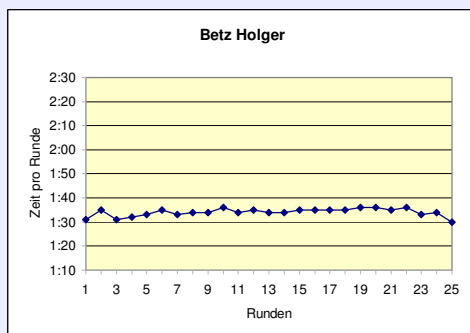

Vega Gutierrez Winston 1970			Spohn Oliver 1969			Brech Angela 1964			Betz Holger 1969			Palm Melanie 1977		
	Rundenzeit	Einzelzeit	Staffelzeit	Rundenzeit	Einzelzeit	Staffelzeit	Rundenzeit	Einzelzeit	Staffelzeit	Rundenzeit	Einzelzeit	Staffelzeit	Rundenzeit	Einzelzeit	Staffelzeit
1	1:29	01:29	3:20:56	1:23	01:23	3:59:20	1:53	01:53	4:38:17	1:31	01:31	5:27:17	1:36	01:36	6:06:33
2	1:32	03:01	3:22:28	1:32	02:55	4:00:52	1:57	03:50	4:40:14	1:35	03:06	5:28:52	1:40	03:16	6:08:13
3	1:33	04:34	3:24:01	1:33	04:28	4:02:25	1:56	05:46	4:42:10	1:31	04:37	5:30:23	1:40	04:56	6:09:53
4	1:31	06:05	3:25:32	1:32	06:00	4:03:57	1:56	07:42	4:44:06	1:32	06:09	5:31:55	1:41	06:37	6:11:34
5	1:31	07:36	3:27:03	1:31	07:31	4:05:28	1:59	09:41	4:46:05	1:33	07:42	5:33:28	1:41	08:18	6:13:15
6	1:32	09:08	3:28:35	1:33	09:04	4:07:01	1:59	11:40	4:48:04	1:35	09:17	5:35:03	1:43	10:01	6:14:58
7	1:32	10:40	3:30:07	1:33	10:37	4:08:34	2:00	13:40	4:50:04	1:33	10:50	5:36:36	1:42	11:43	6:16:40
8	1:33	12:13	3:31:40	1:33	12:10	4:10:07	1:59	15:39	4:52:03	1:34	12:24	5:38:10	1:47	13:30	6:18:27
9	1:34	13:47	3:33:14	1:31	13:41	4:11:38	2:00	17:39	4:54:03	1:34	13:58	5:39:44	1:45	15:15	6:20:12
10	1:32	15:19	3:34:46	1:33	15:14	4:13:11	2:00	19:39	4:56:03	1:36	15:34	5:41:20	1:47	17:02	6:21:59
11	1:33	16:52	3:36:19	1:32	16:46	4:14:43	2:00	21:39	4:58:03	1:34	17:08	5:42:54	1:44	18:46	6:23:43
12	1:33	18:25	3:37:52	1:32	18:18	4:16:15	1:56	23:35	4:59:59	1:35	18:43	5:44:29	1:46	20:32	6:25:29
13	1:33	19:58	3:39:25	1:33	19:51	4:17:48	2:02	25:37	5:02:01	1:34	20:17	5:46:03	1:45	22:17	6:27:14
14	1:34	21:32	3:40:59	1:29	21:20	4:19:17	2:00	27:37	5:04:01	1:34	21:51	5:47:37	1:47	24:04	6:29:01
15	1:33	23:05	3:42:32	1:34	22:54	4:20:51	1:59	29:36	5:06:00	1:35	23:26	5:49:12	1:46	25:50	6:30:47
16	1:34	24:39	3:44:06	1:34	24:28	4:22:25	1:59	31:35	5:07:59	1:35	25:01	5:50:47	1:46	27:36	6:32:33
17	1:34	26:13	3:45:40	1:33	26:01	4:23:58	1:59	33:34	5:09:58	1:35	26:36	5:52:22	1:43	29:19	6:34:16
18	1:33	27:46	3:47:13	1:35	27:36	4:25:33	1:59	35:33	5:11:57	1:35	28:11	5:53:57	1:50	31:09	6:36:06
19	1:33	29:19	3:48:46	1:33	29:09	4:27:06	2:01	37:34	5:13:58	1:36	29:47	5:55:33	1:44	32:53	6:37:50
20	1:32	30:51	3:50:18	1:34	30:43	4:28:40	1:58	39:32	5:15:56	1:36	31:23	5:57:09	1:49	34:42	6:39:39
21	1:32	32:23	3:51:50	1:35	32:18	4:30:15	2:00	41:32	5:17:56	1:35	32:58	5:58:44	1:48	36:30	6:41:27
22	1:33	33:56	3:53:23	1:31	33:49	4:31:46	2:00	43:32	5:19:56	1:36	34:34	6:00:20	1:48	38:18	6:43:15
23	1:32	35:28	3:54:55	1:34	35:23	4:33:20	1:56	45:28	5:21:52	1:33	36:07	6:01:53	1:48	40:06	6:45:03
24	1:32	37:00	3:56:27	1:32	36:55	4:34:52	1:59	47:27	5:23:51	1:34	37:41	6:03:27	1:48	41:54	6:46:51
25	1:30	38:30	3:57:57	1:32	38:27	4:36:24	1:55	49:22	5:25:46	1:30	39:11	6:04:57	1:36	43:30	6:48:27
Mittel:	1:32,4			1:32,3			1:58,5			1:34,0			1:44,4		

Kampfrichter
Andreas & Gabi Hoffmann
BLV

Gesamtleitung:
Claus Wilutzky
SCC Berlin

Büro / Organisation:
Gundula Kurtz
SCC Berlin

Computerauswertung:
Michael Schatz
SCC Berlin

Weltrekord in der Mixed 30 und Gesamtsieger einer Zeit von 6:48:27

12. SCC 10x10.000m-Staffel im Stadion

34. 100km Berlin-Staffel am 17.5.2012 im MommSENstadion

SCC Berlin
Mixed 30