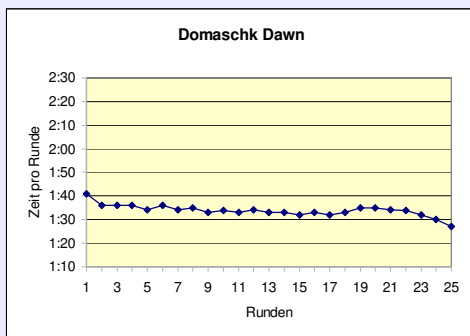

Vega Gutierrez Winston 1970			Spohn Oliver 1969			Brech Angela 1964			Betz Holger 1969			Palm Melanie 1977		
	Rundenzeit	Einzelzeit	Staffelzeit	Rundenzeit	Einzelzeit	Staffelzeit	Rundenzeit	Einzelzeit	Staffelzeit	Rundenzeit	Einzelzeit	Staffelzeit	Rundenzeit	Einzelzeit	Staffelzeit
1	1:29	01:29	3:20:56	1:23	01:23	3:59:20	1:53	01:53	4:38:17	1:31	01:31	5:27:17	1:36	01:36	6:06:33
2	1:32	03:01	3:22:28	1:32	02:55	4:00:52	1:57	03:50	4:40:14	1:35	03:06	5:28:52	1:40	03:16	6:08:13
3	1:33	04:34	3:24:01	1:33	04:28	4:02:25	1:56	05:46	4:42:10	1:31	04:37	5:30:23	1:40	04:56	6:09:53
4	1:31	06:05	3:25:32	1:32	06:00	4:03:57	1:56	07:42	4:44:06	1:32	06:09	5:31:55	1:41	06:37	6:11:34
5	1:31	07:36	3:27:03	1:31	07:31	4:05:28	1:59	09:41	4:46:05	1:33	07:42	5:33:28	1:41	08:18	6:13:15
6	1:32	09:08	3:28:35	1:33	09:04	4:07:01	1:59	11:40	4:48:04	1:35	09:17	5:35:03	1:43	10:01	6:14:58
7	1:32	10:40	3:30:07	1:33	10:37	4:08:34	2:00	13:40	4:50:04	1:33	10:50	5:36:36	1:42	11:43	6:16:40
8	1:33	12:13	3:31:40	1:33	12:10	4:10:07	1:59	15:39	4:52:03	1:34	12:24	5:38:10	1:47	13:30	6:18:27
9	1:34	13:47	3:33:14	1:31	13:41	4:11:38	2:00	17:39	4:54:03	1:34	13:58	5:39:44	1:45	15:15	6:20:12
10	1:32	15:19	3:34:46	1:33	15:14	4:13:11	2:00	19:39	4:56:03	1:36	15:34	5:41:20	1:47	17:02	6:21:59
11	1:33	16:52	3:36:19	1:32	16:46	4:14:43	2:00	21:39	4:58:03	1:34	17:08	5:42:54	1:44	18:46	6:23:43
12	1:33	18:25	3:37:52	1:32	18:18	4:16:15	1:56	23:35	4:59:59	1:35	18:43	5:44:29	1:46	20:32	6:25:29
13	1:33	19:58	3:39:25	1:33	19:51	4:17:48	2:02	25:37	5:02:01	1:34	20:17	5:46:03	1:45	22:17	6:27:14
14	1:34	21:32	3:40:59	1:29	21:20	4:19:17	2:00	27:37	5:04:01	1:34	21:51	5:47:37	1:47	24:04	6:29:01
15	1:33	23:05	3:42:32	1:34	22:54	4:20:51	1:59	29:36	5:06:00	1:35	23:26	5:49:12	1:46	25:50	6:30:47
16	1:34	24:39	3:44:06	1:34	24:28	4:22:25	1:59	31:35	5:07:59	1:35	25:01	5:50:47	1:46	27:36	6:32:33
17	1:34	26:13	3:45:40	1:33	26:01	4:23:58	1:59	33:34	5:09:58	1:35	26:36	5:52:22	1:43	29:19	6:34:16
18	1:33	27:46	3:47:13	1:35	27:36	4:25:33	1:59	35:33	5:11:57	1:35	28:11	5:53:57	1:50	31:09	6:36:06
19	1:33	29:19	3:48:46	1:33	29:09	4:27:06	2:01	37:34	5:13:58	1:36	29:47	5:55:33	1:44	32:53	6:37:50
20	1:32	30:51	3:50:18	1:34	30:43	4:28:40	1:58	39:32	5:15:56	1:36	31:23	5:57:09	1:49	34:42	6:39:39
21	1:32	32:23	3:51:50	1:35	32:18	4:30:15	2:00	41:32	5:17:56	1:35	32:58	5:58:44	1:48	36:30	6:41:27
22	1:33	33:56	3:53:23	1:31	33:49	4:31:46	2:00	43:32	5:19:56	1:36	34:34	6:00:20	1:48	38:18	6:43:15
23	1:32	35:28	3:54:55	1:34	35:23	4:33:20	1:56	45:28	5:21:52	1:33	36:07	6:01:53	1:48	40:06	6:45:03
24	1:32	37:00	3:56:27	1:32	36:55	4:34:52	1:59	47:27	5:23:51	1:34	37:41	6:03:27	1:48	41:54	6:46:51
25	1:30	38:30	3:57:57	1:32	38:27	4:36:24	1:55	49:22	5:25:46	1:30	39:11	6:04:57	1:36	43:30	6:48:27
Mittel:	1:32,4			1:32,3			1:58,5			1:34,0			1:44,4		

Kampfrichter
Andreas & Gabi Hoffmann
BLV

Gesamtleitung:
Claus Wilutzky
SCC Berlin

Büro / Organisation:
Gundula Kurtz
SCC Berlin

Computerauswertung:
Michael Schatz
SCC Berlin

Weltrekord in der Mixed 30 und Gesamtsieger einer Zeit von 6:48:27

12. SCC 10x10.000m-Staffel im Stadion

34. 100km Berlin-Staffel am 17.5.2012 im MommSENstadion

SCC Berlin
Mixed 30