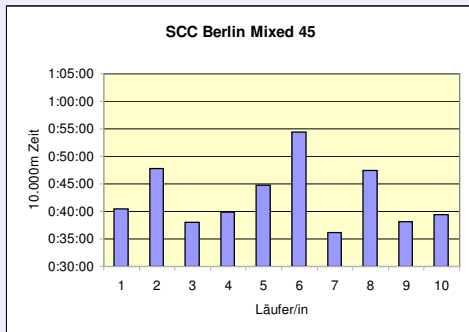

12. SCC 10x10.000m-Staffel im Stadion

34. 100km Berlin-Staffel

17.5.2012 / Mommsenstadion