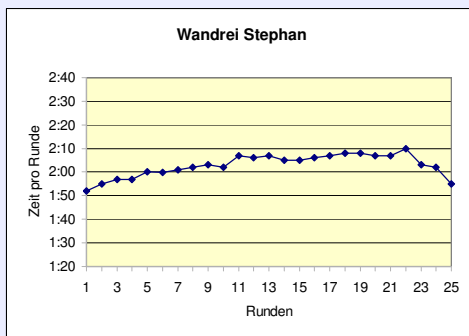

Wodke Horst 1942			Richter Otto 1949			Gaupe Wilfried 1956			Reichardt Susanne 1960			Arndt Thomas 1961		
	Rundenzeit	Einzelzeit	Staffelzeit	Rundenzeit	Einzelzeit	Staffelzeit	Rundenzeit	Einzelzeit	Staffelzeit	Rundenzeit	Einzelzeit	Staffelzeit	Rundenzeit	Einzelzeit	Staffelzeit
1	2:11	02:11	4:13:46	2:08	02:08	5:12:35	1:51	01:51	6:11:50	2:24	02:24	6:59:52	1:30	01:30	8:01:40
2	2:18	04:29	4:16:04	2:16	04:24	5:14:51	1:56	03:47	6:13:46	2:30	04:54	7:02:22	1:32	03:02	8:03:12
3	2:21	06:50	4:18:25	2:22	06:46	5:17:13	1:57	05:44	6:15:43	2:27	07:21	7:04:49	1:34	04:36	8:04:46
4	2:21	09:11	4:20:46	2:22	09:08	5:19:35	1:57	07:41	6:17:40	2:27	09:48	7:07:16	1:38	06:14	8:06:24
5	2:26	11:37	4:23:12	2:29	11:37	5:22:04	1:54	09:35	6:19:34	2:34	12:22	7:09:50	1:39	07:53	8:08:03
6	2:29	14:06	4:25:41	2:24	14:01	5:24:28	1:57	11:32	6:21:31	2:32	14:54	7:12:22	1:39	09:32	8:09:42
7	2:27	16:33	4:28:08	2:22	16:23	5:26:50	1:57	13:29	6:23:28	2:29	17:23	7:14:51	1:41	11:13	8:11:23
8	2:26	18:59	4:30:34	2:29	18:52	5:29:19	1:56	15:25	6:25:24	2:34	19:57	7:17:25	1:44	12:57	8:13:07
9	2:32	21:31	4:33:06	2:29	21:21	5:31:48	1:56	17:21	6:27:20	2:31	22:28	7:19:56	1:45	14:42	8:14:52
10	2:28	23:59	4:35:34	2:23	23:44	5:34:11	1:53	19:14	6:29:13	2:33	25:01	7:22:29	1:47	16:29	8:16:39
11	2:26	26:25	4:38:00	2:27	26:11	5:36:38	1:55	21:09	6:31:08	2:33	27:34	7:25:02	1:47	18:16	8:18:26
12	2:31	28:56	4:40:31	2:25	28:36	5:39:03	1:55	23:04	6:33:03	2:33	30:07	7:27:35	1:48	20:04	8:20:14
13	2:26	31:22	4:42:57	2:22	30:58	5:41:25	1:57	25:01	6:35:00	2:33	32:40	7:30:08	1:50	21:54	8:22:04
14	2:24	33:46	4:45:21	2:24	33:22	5:43:49	1:54	26:55	6:36:54	2:32	35:12	7:32:40	1:50	23:44	8:23:54
15	2:27	36:13	4:47:48	2:22	35:44	5:46:11	1:52	28:47	6:38:46	2:34	37:46	7:35:14	1:52	25:36	8:25:46
16	2:21	38:34	4:50:09	2:24	38:08	5:48:35	1:53	30:40	6:40:39	2:33	40:19	7:37:47	1:52	27:28	8:27:38
17	2:17	40:51	4:52:26	2:25	40:33	5:51:00	1:54	32:34	6:42:33	2:35	42:54	7:40:22	1:52	29:20	8:29:30
18	2:24	43:15	4:54:50	2:24	42:57	5:53:24	1:52	34:26	6:44:25	2:35	45:29	7:42:57	1:52	31:12	8:31:22
19	2:18	45:33	4:57:08	2:26	45:23	5:55:50	1:53	36:19	6:46:18	2:34	48:03	7:45:31	1:51	33:03	8:33:13
20	2:16	47:49	4:59:24	2:23	47:46	5:58:13	1:52	38:11	6:48:10	2:33	50:36	7:48:04	1:57	35:00	8:35:10
21	2:17	50:06	5:01:41	2:24	50:10	6:00:37	1:53	40:04	6:50:03	2:36	53:12	7:50:40	1:57	36:57	8:37:07
22	2:16	52:22	5:03:57	2:26	52:36	6:03:03	1:52	41:56	6:51:55	2:30	55:42	7:53:10	1:59	38:56	8:39:06
23	2:16	54:38	5:06:13	2:21	54:57	6:05:24	1:52	43:48	6:53:47	2:28	58:10	7:55:38	1:57	40:53	8:41:03
24	2:13	56:51	5:08:26	2:22	57:19	6:07:46	1:52	45:40	6:55:39	2:22	00:32	7:58:00	1:57	42:50	8:43:00
25	2:01	58:52	5:10:27	2:13	59:32	6:09:59	1:49	47:29	6:57:28	2:10	1:02:42	8:00:10	1:40	44:30	8:44:40
Mittel:	2:21,3			2:22,9			1:54,0			2:30,5			1:46,8		

Kampfrichter
Andreas & Gabi Hoffmann
BLV

Gesamtleitung:
Claus Wilutzky
SCC Berlin

Büro / Organisation:
Gundula Kurtz
SCC Berlin

Computerauswertung:
Michael Schatz
SCC Berlin

2. Platz in der Klasse M40 und Gesamtlte in einer Zeit von 8:44:40

12. SCC 10x10.000m-Staffel im Stadion

34. 100km Berlin-Staffel am 17.5.2012 im MommSENstadion

LG Mahlower SV / Berlin
M 40