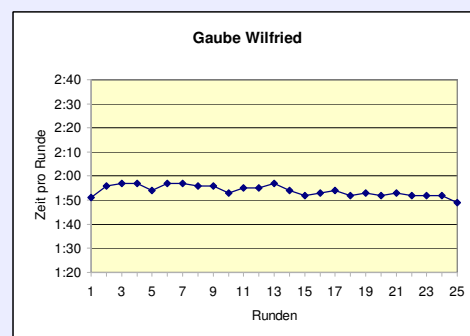

Wodke Horst 1942			Richter Otto 1949			Gaupe Wilfried 1956			Reichardt Susanne 1960			Arndt Thomas 1961		
	Rundenzeit	Einzelzeit	Staffelzeit	Rundenzeit	Einzelzeit	Staffelzeit	Rundenzeit	Einzelzeit	Staffelzeit	Rundenzeit	Einzelzeit	Staffelzeit	Rundenzeit	Einzelzeit	Staffelzeit
1	2:11	02:11	4:13:46	2:08	02:08	5:12:35	1:51	01:51	6:11:50	2:24	02:24	6:59:52	1:30	01:30	8:01:40
2	2:18	04:29	4:16:04	2:16	04:24	5:14:51	1:56	03:47	6:13:46	2:30	04:54	7:02:22	1:32	03:02	8:03:12
3	2:21	06:50	4:18:25	2:22	06:46	5:17:13	1:57	05:44	6:15:43	2:27	07:21	7:04:49	1:34	04:36	8:04:46
4	2:21	09:11	4:20:46	2:22	09:08	5:19:35	1:57	07:41	6:17:40	2:27	09:48	7:07:16	1:38	06:14	8:06:24
5	2:26	11:37	4:23:12	2:29	11:37	5:22:04	1:54	09:35	6:19:34	2:34	12:22	7:09:50	1:39	07:53	8:08:03
6	2:29	14:06	4:25:41	2:24	14:01	5:24:28	1:57	11:32	6:21:31	2:32	14:54	7:12:22	1:39	09:32	8:09:42
7	2:27	16:33	4:28:08	2:22	16:23	5:26:50	1:57	13:29	6:23:28	2:29	17:23	7:14:51	1:41	11:13	8:11:23
8	2:26	18:59	4:30:34	2:29	18:52	5:29:19	1:56	15:25	6:25:24	2:34	19:57	7:17:25	1:44	12:57	8:13:07
9	2:32	21:31	4:33:06	2:29	21:21	5:31:48	1:56	17:21	6:27:20	2:31	22:28	7:19:56	1:45	14:42	8:14:52
10	2:28	23:59	4:35:34	2:23	23:44	5:34:11	1:53	19:14	6:29:13	2:33	25:01	7:22:29	1:47	16:29	8:16:39
11	2:26	26:25	4:38:00	2:27	26:11	5:36:38	1:55	21:09	6:31:08	2:33	27:34	7:25:02	1:47	18:16	8:18:26
12	2:31	28:56	4:40:31	2:25	28:36	5:39:03	1:55	23:04	6:33:03	2:33	30:07	7:27:35	1:48	20:04	8:20:14
13	2:26	31:22	4:42:57	2:22	30:58	5:41:25	1:57	25:01	6:35:00	2:33	32:40	7:30:08	1:50	21:54	8:22:04
14	2:24	33:46	4:45:21	2:24	33:22	5:43:49	1:54	26:55	6:36:54	2:32	35:12	7:32:40	1:50	23:44	8:23:54
15	2:27	36:13	4:47:48	2:22	35:44	5:46:11	1:52	28:47	6:38:46	2:34	37:46	7:35:14	1:52	25:36	8:25:46
16	2:21	38:34	4:50:09	2:24	38:08	5:48:35	1:53	30:40	6:40:39	2:33	40:19	7:37:47	1:52	27:28	8:27:38
17	2:17	40:51	4:52:26	2:25	40:33	5:51:00	1:54	32:34	6:42:33	2:35	42:54	7:40:22	1:52	29:20	8:29:30
18	2:24	43:15	4:54:50	2:24	42:57	5:53:24	1:52	34:26	6:44:25	2:35	45:29	7:42:57	1:52	31:12	8:31:22
19	2:18	45:33	4:57:08	2:26	45:23	5:55:50	1:53	36:19	6:46:18	2:34	48:03	7:45:31	1:51	33:03	8:33:13
20	2:16	47:49	4:59:24	2:23	47:46	5:58:13	1:52	38:11	6:48:10	2:33	50:36	7:48:04	1:57	35:00	8:35:10
21	2:17	50:06	5:01:41	2:24	50:10	6:00:37	1:53	40:04	6:50:03	2:36	53:12	7:50:40	1:57	36:57	8:37:07
22	2:16	52:22	5:03:57	2:26	52:36	6:03:03	1:52	41:56	6:51:55	2:30	55:42	7:53:10	1:59	38:56	8:39:06
23	2:16	54:38	5:06:13	2:21	54:57	6:05:24	1:52	43:48	6:53:47	2:28	58:10	7:55:38	1:57	40:53	8:41:03
24	2:13	56:51	5:08:26	2:22	57:19	6:07:46	1:52	45:40	6:55:39	2:22	00:32	7:58:00	1:57	42:50	8:43:00
25	2:01	58:52	5:10:27	2:13	59:32	6:09:59	1:49	47:29	6:57:28	2:10	1:02:42	8:00:10	1:40	44:30	8:44:40
Mittel:	2:21,3			2:22,9			1:54,0			2:30,5			1:46,8		

Kampfrichter
Andreas & Gabi Hoffmann
BLV

Gesamtleitung:
Claus Wilutzky
SCC Berlin

Büro / Organisation:
Gundula Kurtz
SCC Berlin

Computerauswertung:
Michael Schatz
SCC Berlin

2. Platz in der Klasse M40 und Gesamtlte in einer Zeit von 8:44:40

12. SCC 10x10.000m-Staffel im Stadion

34. 100km Berlin-Staffel am 17.5.2012 im MommSENstadion

LG Mahlower SV / Berlin
M 40