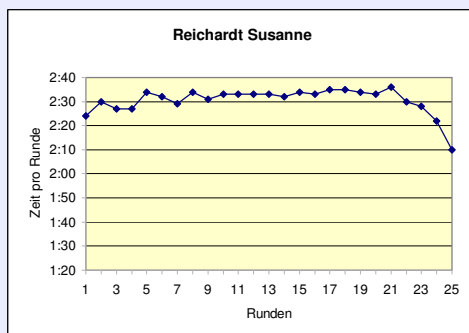

Wodke Horst 1942			Richter Otto 1949			Gaupe Wilfried 1956			Reichardt Susanne 1960			Arndt Thomas 1961		
	Rundenzeit	Einzelzeit	Staffelzeit	Rundenzeit	Einzelzeit	Staffelzeit	Rundenzeit	Einzelzeit	Staffelzeit	Rundenzeit	Einzelzeit	Staffelzeit	Rundenzeit	Einzelzeit	Staffelzeit
1	2:11	02:11	4:13:46	2:08	02:08	5:12:35	1:51	01:51	6:11:50	2:24	02:24	6:59:52	1:30	01:30	8:01:40
2	2:18	04:29	4:16:04	2:16	04:24	5:14:51	1:56	03:47	6:13:46	2:30	04:54	7:02:22	1:32	03:02	8:03:12
3	2:21	06:50	4:18:25	2:22	06:46	5:17:13	1:57	05:44	6:15:43	2:27	07:21	7:04:49	1:34	04:36	8:04:46
4	2:21	09:11	4:20:46	2:22	09:08	5:19:35	1:57	07:41	6:17:40	2:27	09:48	7:07:16	1:38	06:14	8:06:24
5	2:26	11:37	4:23:12	2:29	11:37	5:22:04	1:54	09:35	6:19:34	2:34	12:22	7:09:50	1:39	07:53	8:08:03
6	2:29	14:06	4:25:41	2:24	14:01	5:24:28	1:57	11:32	6:21:31	2:32	14:54	7:12:22	1:39	09:32	8:09:42
7	2:27	16:33	4:28:08	2:22	16:23	5:26:50	1:57	13:29	6:23:28	2:29	17:23	7:14:51	1:41	11:13	8:11:23
8	2:26	18:59	4:30:34	2:29	18:52	5:29:19	1:56	15:25	6:25:24	2:34	19:57	7:17:25	1:44	12:57	8:13:07
9	2:32	21:31	4:33:06	2:29	21:21	5:31:48	1:56	17:21	6:27:20	2:31	22:28	7:19:56	1:45	14:42	8:14:52
10	2:28	23:59	4:35:34	2:23	23:44	5:34:11	1:53	19:14	6:29:13	2:33	25:01	7:22:29	1:47	16:29	8:16:39
11	2:26	26:25	4:38:00	2:27	26:11	5:36:38	1:55	21:09	6:31:08	2:33	27:34	7:25:02	1:47	18:16	8:18:26
12	2:31	28:56	4:40:31	2:25	28:36	5:39:03	1:55	23:04	6:33:03	2:33	30:07	7:27:35	1:48	20:04	8:20:14
13	2:26	31:22	4:42:57	2:22	30:58	5:41:25	1:57	25:01	6:35:00	2:33	32:40	7:30:08	1:50	21:54	8:22:04
14	2:24	33:46	4:45:21	2:24	33:22	5:43:49	1:54	26:55	6:36:54	2:32	35:12	7:32:40	1:50	23:44	8:23:54
15	2:27	36:13	4:47:48	2:22	35:44	5:46:11	1:52	28:47	6:38:46	2:34	37:46	7:35:14	1:52	25:36	8:25:46
16	2:21	38:34	4:50:09	2:24	38:08	5:48:35	1:53	30:40	6:40:39	2:33	40:19	7:37:47	1:52	27:28	8:27:38
17	2:17	40:51	4:52:26	2:25	40:33	5:51:00	1:54	32:34	6:42:33	2:35	42:54	7:40:22	1:52	29:20	8:29:30
18	2:24	43:15	4:54:50	2:24	42:57	5:53:24	1:52	34:26	6:44:25	2:35	45:29	7:42:57	1:52	31:12	8:31:22
19	2:18	45:33	4:57:08	2:26	45:23	5:55:50	1:53	36:19	6:46:18	2:34	48:03	7:45:31	1:51	33:03	8:33:13
20	2:16	47:49	4:59:24	2:23	47:46	5:58:13	1:52	38:11	6:48:10	2:33	50:36	7:48:04	1:57	35:00	8:35:10
21	2:17	50:06	5:01:41	2:24	50:10	6:00:37	1:53	40:04	6:50:03	2:36	53:12	7:50:40	1:57	36:57	8:37:07
22	2:16	52:22	5:03:57	2:26	52:36	6:03:03	1:52	41:56	6:51:55	2:30	55:42	7:53:10	1:59	38:56	8:39:06
23	2:16	54:38	5:06:13	2:21	54:57	6:05:24	1:52	43:48	6:53:47	2:28	58:10	7:55:38	1:57	40:53	8:41:03
24	2:13	56:51	5:08:26	2:22	57:19	6:07:46	1:52	45:40	6:55:39	2:22	00:32	7:58:00	1:57	42:50	8:43:00
25	2:01	58:52	5:10:27	2:13	59:32	6:09:59	1:49	47:29	6:57:28	2:10	1:02:42	8:00:10	1:40	44:30	8:44:40
Mittel:	2:21,3			2:22,9			1:54,0			2:30,5			1:46,8		

Kampfrichter
Andreas & Gabi Hoffmann
BLV

Gesamtleitung:
Claus Wilutzky
SCC Berlin

Büro / Organisation:
Gundula Kurtz
SCC Berlin

Computerauswertung:
Michael Schatz
SCC Berlin

2. Platz in der Klasse M40 und Gesamtlte in einer Zeit von 8:44:40

12. SCC 10x10.000m-Staffel im Stadion

34. 100km Berlin-Staffel am 17.5.2012 im MommSENstadion

LG Mahlower SV / Berlin
M 40