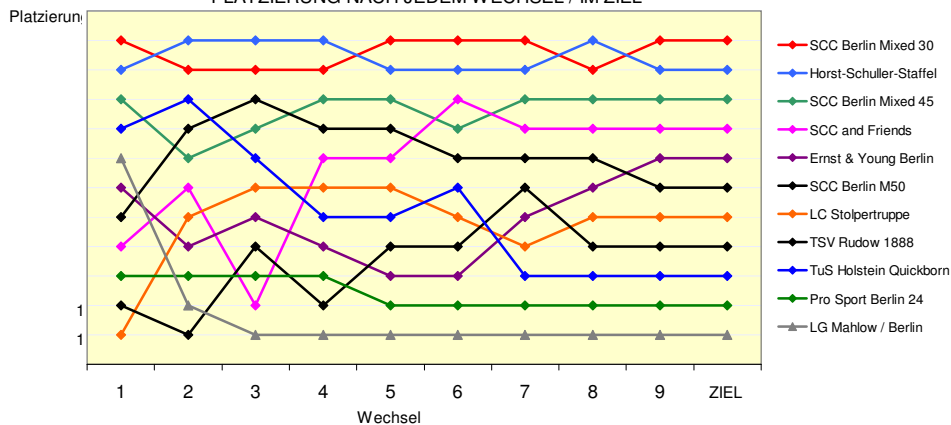

34. 100km Berlin-Staffel

17.5.2012 / Mommsenstadion

STAFFELN:

LG Mahlow / Berlin
 Pro Sport Berlin 24
 TuS Holstein Quickborn
 TSV Rudow 1888
 LC Stolpertruppe
 SCC Berlin M50
 Ernst & Young Berlin
 SCC and Friends
 SCC Berlin Mixed 45
 Horst-Schuller-Staffel
 SCC Mixed 30

ZEITEN ALLER STAFFELN

PLATZIERUNG NACH JEDEM WECHSEL / IM ZIEL

SCHNELLSTE EINZELLÄUFER

33:58	Scheulen Florian	SCC and Friends
35:45	Santuz Alessandro	Horst-Schuller-Staffel
36:09	Eis Michael	SCC Berlin Mixed 45
36:32	Ulbrich Tommy	SCC Berlin Mixed 30
37:54	Kowalski Tim	Horst-Schuller-Staffel