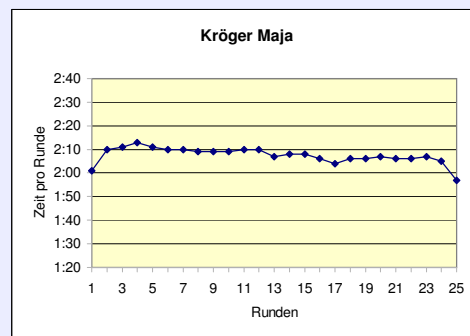

Wodke Horst 1942			Richter Otto 1949			Gaupe Wilfried 1956			Reichardt Susanne 1960			Arndt Thomas 1961		
	Rundenzeit	Einzelzeit	Staffelzeit	Rundenzeit	Einzelzeit	Staffelzeit	Rundenzeit	Einzelzeit	Staffelzeit	Rundenzeit	Einzelzeit	Staffelzeit	Rundenzeit	Einzelzeit	Staffelzeit
1	2:11	02:11	4:13:46	2:08	02:08	5:12:35	1:51	01:51	6:11:50	2:24	02:24	6:59:52	1:30	01:30	8:01:40
2	2:18	04:29	4:16:04	2:16	04:24	5:14:51	1:56	03:47	6:13:46	2:30	04:54	7:02:22	1:32	03:02	8:03:12
3	2:21	06:50	4:18:25	2:22	06:46	5:17:13	1:57	05:44	6:15:43	2:27	07:21	7:04:49	1:34	04:36	8:04:46
4	2:21	09:11	4:20:46	2:22	09:08	5:19:35	1:57	07:41	6:17:40	2:27	09:48	7:07:16	1:38	06:14	8:06:24
5	2:26	11:37	4:23:12	2:29	11:37	5:22:04	1:54	09:35	6:19:34	2:34	12:22	7:09:50	1:39	07:53	8:08:03
6	2:29	14:06	4:25:41	2:24	14:01	5:24:28	1:57	11:32	6:21:31	2:32	14:54	7:12:22	1:39	09:32	8:09:42
7	2:27	16:33	4:28:08	2:22	16:23	5:26:50	1:57	13:29	6:23:28	2:29	17:23	7:14:51	1:41	11:13	8:11:23
8	2:26	18:59	4:30:34	2:29	18:52	5:29:19	1:56	15:25	6:25:24	2:34	19:57	7:17:25	1:44	12:57	8:13:07
9	2:32	21:31	4:33:06	2:29	21:21	5:31:48	1:56	17:21	6:27:20	2:31	22:28	7:19:56	1:45	14:42	8:14:52
10	2:28	23:59	4:35:34	2:23	23:44	5:34:11	1:53	19:14	6:29:13	2:33	25:01	7:22:29	1:47	16:29	8:16:39
11	2:26	26:25	4:38:00	2:27	26:11	5:36:38	1:55	21:09	6:31:08	2:33	27:34	7:25:02	1:47	18:16	8:18:26
12	2:31	28:56	4:40:31	2:25	28:36	5:39:03	1:55	23:04	6:33:03	2:33	30:07	7:27:35	1:48	20:04	8:20:14
13	2:26	31:22	4:42:57	2:22	30:58	5:41:25	1:57	25:01	6:35:00	2:33	32:40	7:30:08	1:50	21:54	8:22:04
14	2:24	33:46	4:45:21	2:24	33:22	5:43:49	1:54	26:55	6:36:54	2:32	35:12	7:32:40	1:50	23:44	8:23:54
15	2:27	36:13	4:47:48	2:22	35:44	5:46:11	1:52	28:47	6:38:46	2:34	37:46	7:35:14	1:52	25:36	8:25:46
16	2:21	38:34	4:50:09	2:24	38:08	5:48:35	1:53	30:40	6:40:39	2:33	40:19	7:37:47	1:52	27:28	8:27:38
17	2:17	40:51	4:52:26	2:25	40:33	5:51:00	1:54	32:34	6:42:33	2:35	42:54	7:40:22	1:52	29:20	8:29:30
18	2:24	43:15	4:54:50	2:24	42:57	5:53:24	1:52	34:26	6:44:25	2:35	45:29	7:42:57	1:52	31:12	8:31:22
19	2:18	45:33	4:57:08	2:26	45:23	5:55:50	1:53	36:19	6:46:18	2:34	48:03	7:45:31	1:51	33:03	8:33:13
20	2:16	47:49	4:59:24	2:23	47:46	5:58:13	1:52	38:11	6:48:10	2:33	50:36	7:48:04	1:57	35:00	8:35:10
21	2:17	50:06	5:01:41	2:24	50:10	6:00:37	1:53	40:04	6:50:03	2:36	53:12	7:50:40	1:57	36:57	8:37:07
22	2:16	52:22	5:03:57	2:26	52:36	6:03:03	1:52	41:56	6:51:55	2:30	55:42	7:53:10	1:59	38:56	8:39:06
23	2:16	54:38	5:06:13	2:21	54:57	6:05:24	1:52	43:48	6:53:47	2:28	58:10	7:55:38	1:57	40:53	8:41:03
24	2:13	56:51	5:08:26	2:22	57:19	6:07:46	1:52	45:40	6:55:39	2:22	00:32	7:58:00	1:57	42:50	8:43:00
25	2:01	58:52	5:10:27	2:13	59:32	6:09:59	1:49	47:29	6:57:28	2:10	1:02:42	8:00:10	1:40	44:30	8:44:40
Mittel:	2:21,3			2:22,9			1:54,0			2:30,5			1:46,8		

Kampfrichter
Andreas & Gabi Hoffmann
BLV

Gesamtleitung:
Claus Wilutzky
SCC Berlin

Büro / Organisation:
Gundula Kurtz
SCC Berlin

Computerauswertung:
Michael Schatz
SCC Berlin

2. Platz in der Klasse M40 und Gesamtlte in einer Zeit von 8:44:40

12. SCC 10x10.000m-Staffel im Stadion

34. 100km Berlin-Staffel am 17.5.2012 im MommSENstadion

LG Mahlower SV / Berlin
M 40