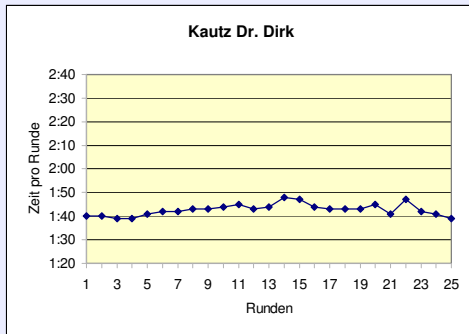

Wodke Horst 1942			Richter Otto 1949			Gaupe Wilfried 1956			Reichardt Susanne 1960			Arndt Thomas 1961		
	Rundenzeit	Einzelzeit	Staffelzeit	Rundenzeit	Einzelzeit	Staffelzeit	Rundenzeit	Einzelzeit	Staffelzeit	Rundenzeit	Einzelzeit	Staffelzeit	Rundenzeit	Einzelzeit	Staffelzeit
1	2:11	02:11	4:13:46	2:08	02:08	5:12:35	1:51	01:51	6:11:50	2:24	02:24	6:59:52	1:30	01:30	8:01:40
2	2:18	04:29	4:16:04	2:16	04:24	5:14:51	1:56	03:47	6:13:46	2:30	04:54	7:02:22	1:32	03:02	8:03:12
3	2:21	06:50	4:18:25	2:22	06:46	5:17:13	1:57	05:44	6:15:43	2:27	07:21	7:04:49	1:34	04:36	8:04:46
4	2:21	09:11	4:20:46	2:22	09:08	5:19:35	1:57	07:41	6:17:40	2:27	09:48	7:07:16	1:38	06:14	8:06:24
5	2:26	11:37	4:23:12	2:29	11:37	5:22:04	1:54	09:35	6:19:34	2:34	12:22	7:09:50	1:39	07:53	8:08:03
6	2:29	14:06	4:25:41	2:24	14:01	5:24:28	1:57	11:32	6:21:31	2:32	14:54	7:12:22	1:39	09:32	8:09:42
7	2:27	16:33	4:28:08	2:22	16:23	5:26:50	1:57	13:29	6:23:28	2:29	17:23	7:14:51	1:41	11:13	8:11:23
8	2:26	18:59	4:30:34	2:29	18:52	5:29:19	1:56	15:25	6:25:24	2:34	19:57	7:17:25	1:44	12:57	8:13:07
9	2:32	21:31	4:33:06	2:29	21:21	5:31:48	1:56	17:21	6:27:20	2:31	22:28	7:19:56	1:45	14:42	8:14:52
10	2:28	23:59	4:35:34	2:23	23:44	5:34:11	1:53	19:14	6:29:13	2:33	25:01	7:22:29	1:47	16:29	8:16:39
11	2:26	26:25	4:38:00	2:27	26:11	5:36:38	1:55	21:09	6:31:08	2:33	27:34	7:25:02	1:47	18:16	8:18:26
12	2:31	28:56	4:40:31	2:25	28:36	5:39:03	1:55	23:04	6:33:03	2:33	30:07	7:27:35	1:48	20:04	8:20:14
13	2:26	31:22	4:42:57	2:22	30:58	5:41:25	1:57	25:01	6:35:00	2:33	32:40	7:30:08	1:50	21:54	8:22:04
14	2:24	33:46	4:45:21	2:24	33:22	5:43:49	1:54	26:55	6:36:54	2:32	35:12	7:32:40	1:50	23:44	8:23:54
15	2:27	36:13	4:47:48	2:22	35:44	5:46:11	1:52	28:47	6:38:46	2:34	37:46	7:35:14	1:52	25:36	8:25:46
16	2:21	38:34	4:50:09	2:24	38:08	5:48:35	1:53	30:40	6:40:39	2:33	40:19	7:37:47	1:52	27:28	8:27:38
17	2:17	40:51	4:52:26	2:25	40:33	5:51:00	1:54	32:34	6:42:33	2:35	42:54	7:40:22	1:52	29:20	8:29:30
18	2:24	43:15	4:54:50	2:24	42:57	5:53:24	1:52	34:26	6:44:25	2:35	45:29	7:42:57	1:52	31:12	8:31:22
19	2:18	45:33	4:57:08	2:26	45:23	5:55:50	1:53	36:19	6:46:18	2:34	48:03	7:45:31	1:51	33:03	8:33:13
20	2:16	47:49	4:59:24	2:23	47:46	5:58:13	1:52	38:11	6:48:10	2:33	50:36	7:48:04	1:57	35:00	8:35:10
21	2:17	50:06	5:01:41	2:24	50:10	6:00:37	1:53	40:04	6:50:03	2:36	53:12	7:50:40	1:57	36:57	8:37:07
22	2:16	52:22	5:03:57	2:26	52:36	6:03:03	1:52	41:56	6:51:55	2:30	55:42	7:53:10	1:59	38:56	8:39:06
23	2:16	54:38	5:06:13	2:21	54:57	6:05:24	1:52	43:48	6:53:47	2:28	58:10	7:55:38	1:57	40:53	8:41:03
24	2:13	56:51	5:08:26	2:22	57:19	6:07:46	1:52	45:40	6:55:39	2:22	00:32	7:58:00	1:57	42:50	8:43:00
25	2:01	58:52	5:10:27	2:13	59:32	6:09:59	1:49	47:29	6:57:28	2:10	1:02:42	8:00:10	1:40	44:30	8:44:40
Mittel:	2:21,3			2:22,9			1:54,0			2:30,5			1:46,8		

Kampfrichter
Andreas & Gabi Hoffmann
BLV

Gesamtleitung:
Claus Wilutzky
SCC Berlin

Büro / Organisation:
Gundula Kurtz
SCC Berlin

Computerauswertung:
Michael Schatz
SCC Berlin

2. Platz in der Klasse M40 und Gesamtlte in einer Zeit von 8:44:40

12. SCC 10x10.000m-Staffel im Stadion

34. 100km Berlin-Staffel am 17.5.2012 im MommSENstadion

LG Mahlower SV / Berlin
M 40