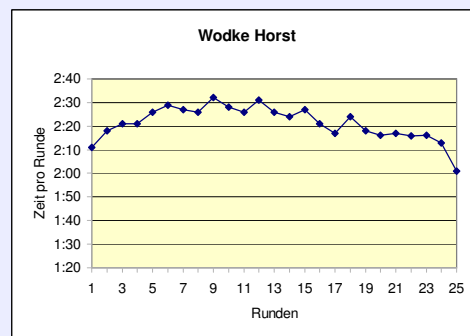

Wodke Horst 1942			Richter Otto 1949			Gaupe Wilfried 1956			Reichardt Susanne 1960			Arndt Thomas 1961		
	Rundenzeit	Einzelzeit	Staffelzeit	Rundenzeit	Einzelzeit	Staffelzeit	Rundenzeit	Einzelzeit	Staffelzeit	Rundenzeit	Einzelzeit	Staffelzeit	Rundenzeit	Einzelzeit	Staffelzeit
1	2:11	02:11	4:13:46	2:08	02:08	5:12:35	1:51	01:51	6:11:50	2:24	02:24	6:59:52	1:30	01:30	8:01:40
2	2:18	04:29	4:16:04	2:16	04:24	5:14:51	1:56	03:47	6:13:46	2:30	04:54	7:02:22	1:32	03:02	8:03:12
3	2:21	06:50	4:18:25	2:22	06:46	5:17:13	1:57	05:44	6:15:43	2:27	07:21	7:04:49	1:34	04:36	8:04:46
4	2:21	09:11	4:20:46	2:22	09:08	5:19:35	1:57	07:41	6:17:40	2:27	09:48	7:07:16	1:38	06:14	8:06:24
5	2:26	11:37	4:23:12	2:29	11:37	5:22:04	1:54	09:35	6:19:34	2:34	12:22	7:09:50	1:39	07:53	8:08:03
6	2:29	14:06	4:25:41	2:24	14:01	5:24:28	1:57	11:32	6:21:31	2:32	14:54	7:12:22	1:39	09:32	8:09:42
7	2:27	16:33	4:28:08	2:22	16:23	5:26:50	1:57	13:29	6:23:28	2:29	17:23	7:14:51	1:41	11:13	8:11:23
8	2:26	18:59	4:30:34	2:29	18:52	5:29:19	1:56	15:25	6:25:24	2:34	19:57	7:17:25	1:44	12:57	8:13:07
9	2:32	21:31	4:33:06	2:29	21:21	5:31:48	1:56	17:21	6:27:20	2:31	22:28	7:19:56	1:45	14:42	8:14:52
10	2:28	23:59	4:35:34	2:23	23:44	5:34:11	1:53	19:14	6:29:13	2:33	25:01	7:22:29	1:47	16:29	8:16:39
11	2:26	26:25	4:38:00	2:27	26:11	5:36:38	1:55	21:09	6:31:08	2:33	27:34	7:25:02	1:47	18:16	8:18:26
12	2:31	28:56	4:40:31	2:25	28:36	5:39:03	1:55	23:04	6:33:03	2:33	30:07	7:27:35	1:48	20:04	8:20:14
13	2:26	31:22	4:42:57	2:22	30:58	5:41:25	1:57	25:01	6:35:00	2:33	32:40	7:30:08	1:50	21:54	8:22:04
14	2:24	33:46	4:45:21	2:24	33:22	5:43:49	1:54	26:55	6:36:54	2:32	35:12	7:32:40	1:50	23:44	8:23:54
15	2:27	36:13	4:47:48	2:22	35:44	5:46:11	1:52	28:47	6:38:46	2:34	37:46	7:35:14	1:52	25:36	8:25:46
16	2:21	38:34	4:50:09	2:24	38:08	5:48:35	1:53	30:40	6:40:39	2:33	40:19	7:37:47	1:52	27:28	8:27:38
17	2:17	40:51	4:52:26	2:25	40:33	5:51:00	1:54	32:34	6:42:33	2:35	42:54	7:40:22	1:52	29:20	8:29:30
18	2:24	43:15	4:54:50	2:24	42:57	5:53:24	1:52	34:26	6:44:25	2:35	45:29	7:42:57	1:52	31:12	8:31:22
19	2:18	45:33	4:57:08	2:26	45:23	5:55:50	1:53	36:19	6:46:18	2:34	48:03	7:45:31	1:51	33:03	8:33:13
20	2:16	47:49	4:59:24	2:23	47:46	5:58:13	1:52	38:11	6:48:10	2:33	50:36	7:48:04	1:57	35:00	8:35:10
21	2:17	50:06	5:01:41	2:24	50:10	6:00:37	1:53	40:04	6:50:03	2:36	53:12	7:50:40	1:57	36:57	8:37:07
22	2:16	52:22	5:03:57	2:26	52:36	6:03:03	1:52	41:56	6:51:55	2:30	55:42	7:53:10	1:59	38:56	8:39:06
23	2:16	54:38	5:06:13	2:21	54:57	6:05:24	1:52	43:48	6:53:47	2:28	58:10	7:55:38	1:57	40:53	8:41:03
24	2:13	56:51	5:08:26	2:22	57:19	6:07:46	1:52	45:40	6:55:39	2:22	00:32	7:58:00	1:57	42:50	8:43:00
25	2:01	58:52	5:10:27	2:13	59:32	6:09:59	1:49	47:29	6:57:28	2:10	1:02:42	8:00:10	1:40	44:30	8:44:40
Mittel:	2:21,3			2:22,9			1:54,0			2:30,5			1:46,8		

Kampfrichter
Andreas & Gabi Hoffmann
BLV

Gesamtleitung:
Claus Wilutzky
SCC Berlin

Büro / Organisation:
Gundula Kurtz
SCC Berlin

Computerauswertung:
Michael Schatz
SCC Berlin

2. Platz in der Klasse M40 und Gesamtlte in einer Zeit von 8:44:40

12. SCC 10x10.000m-Staffel im Stadion

34. 100km Berlin-Staffel am 17.5.2012 im MommSENstadion

LG Mahlower SV / Berlin
M 40