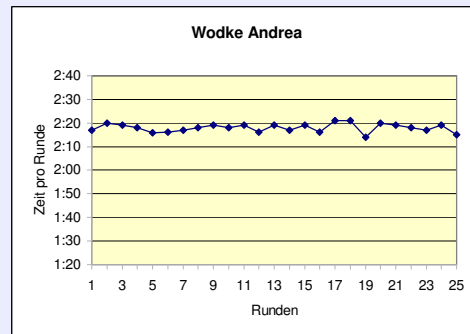

Wodke Horst 1942			Richter Otto 1949			Gaupe Wilfried 1956			Reichardt Susanne 1960			Arndt Thomas 1961		
	Rundenzeit	Einzelzeit	Staffelzeit	Rundenzeit	Einzelzeit	Staffelzeit	Rundenzeit	Einzelzeit	Staffelzeit	Rundenzeit	Einzelzeit	Staffelzeit	Rundenzeit	Einzelzeit	Staffelzeit
1	2:11	02:11	4:13:46	2:08	02:08	5:12:35	1:51	01:51	6:11:50	2:24	02:24	6:59:52	1:30	01:30	8:01:40
2	2:18	04:29	4:16:04	2:16	04:24	5:14:51	1:56	03:47	6:13:46	2:30	04:54	7:02:22	1:32	03:02	8:03:12
3	2:21	06:50	4:18:25	2:22	06:46	5:17:13	1:57	05:44	6:15:43	2:27	07:21	7:04:49	1:34	04:36	8:04:46
4	2:21	09:11	4:20:46	2:22	09:08	5:19:35	1:57	07:41	6:17:40	2:27	09:48	7:07:16	1:38	06:14	8:06:24
5	2:26	11:37	4:23:12	2:29	11:37	5:22:04	1:54	09:35	6:19:34	2:34	12:22	7:09:50	1:39	07:53	8:08:03
6	2:29	14:06	4:25:41	2:24	14:01	5:24:28	1:57	11:32	6:21:31	2:32	14:54	7:12:22	1:39	09:32	8:09:42
7	2:27	16:33	4:28:08	2:22	16:23	5:26:50	1:57	13:29	6:23:28	2:29	17:23	7:14:51	1:41	11:13	8:11:23
8	2:26	18:59	4:30:34	2:29	18:52	5:29:19	1:56	15:25	6:25:24	2:34	19:57	7:17:25	1:44	12:57	8:13:07
9	2:32	21:31	4:33:06	2:29	21:21	5:31:48	1:56	17:21	6:27:20	2:31	22:28	7:19:56	1:45	14:42	8:14:52
10	2:28	23:59	4:35:34	2:23	23:44	5:34:11	1:53	19:14	6:29:13	2:33	25:01	7:22:29	1:47	16:29	8:16:39
11	2:26	26:25	4:38:00	2:27	26:11	5:36:38	1:55	21:09	6:31:08	2:33	27:34	7:25:02	1:47	18:16	8:18:26
12	2:31	28:56	4:40:31	2:25	28:36	5:39:03	1:55	23:04	6:33:03	2:33	30:07	7:27:35	1:48	20:04	8:20:14
13	2:26	31:22	4:42:57	2:22	30:58	5:41:25	1:57	25:01	6:35:00	2:33	32:40	7:30:08	1:50	21:54	8:22:04
14	2:24	33:46	4:45:21	2:24	33:22	5:43:49	1:54	26:55	6:36:54	2:32	35:12	7:32:40	1:50	23:44	8:23:54
15	2:27	36:13	4:47:48	2:22	35:44	5:46:11	1:52	28:47	6:38:46	2:34	37:46	7:35:14	1:52	25:36	8:25:46
16	2:21	38:34	4:50:09	2:24	38:08	5:48:35	1:53	30:40	6:40:39	2:33	40:19	7:37:47	1:52	27:28	8:27:38
17	2:17	40:51	4:52:26	2:25	40:33	5:51:00	1:54	32:34	6:42:33	2:35	42:54	7:40:22	1:52	29:20	8:29:30
18	2:24	43:15	4:54:50	2:24	42:57	5:53:24	1:52	34:26	6:44:25	2:35	45:29	7:42:57	1:52	31:12	8:31:22
19	2:18	45:33	4:57:08	2:26	45:23	5:55:50	1:53	36:19	6:46:18	2:34	48:03	7:45:31	1:51	33:03	8:33:13
20	2:16	47:49	4:59:24	2:23	47:46	5:58:13	1:52	38:11	6:48:10	2:33	50:36	7:48:04	1:57	35:00	8:35:10
21	2:17	50:06	5:01:41	2:24	50:10	6:00:37	1:53	40:04	6:50:03	2:36	53:12	7:50:40	1:57	36:57	8:37:07
22	2:16	52:22	5:03:57	2:26	52:36	6:03:03	1:52	41:56	6:51:55	2:30	55:42	7:53:10	1:59	38:56	8:39:06
23	2:16	54:38	5:06:13	2:21	54:57	6:05:24	1:52	43:48	6:53:47	2:28	58:10	7:55:38	1:57	40:53	8:41:03
24	2:13	56:51	5:08:26	2:22	57:19	6:07:46	1:52	45:40	6:55:39	2:22	00:32	7:58:00	1:57	42:50	8:43:00
25	2:01	58:52	5:10:27	2:13	59:32	6:09:59	1:49	47:29	6:57:28	2:10	1:02:42	8:00:10	1:40	44:30	8:44:40
Mittel:	2:21,3			2:22,9			1:54,0			2:30,5			1:46,8		

Kampfrichter
Andreas & Gabi Hoffmann
BLV

Gesamtleitung:
Claus Wilutzky
SCC Berlin

Büro / Organisation:
Gundula Kurtz
SCC Berlin

Computerauswertung:
Michael Schatz
SCC Berlin

2. Platz in der Klasse M40 und Gesamtlte in einer Zeit von 8:44:40

12. SCC 10x10.000m-Staffel im Stadion

34. 100km Berlin-Staffel am 17.5.2012 im MommSENstadion

LG Mahlower SV / Berlin
M 40