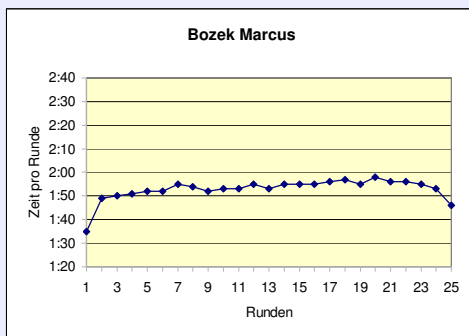

Wodke Horst 1942			Richter Otto 1949			Gaupe Wilfried 1956			Reichardt Susanne 1960			Arndt Thomas 1961		
	Rundenzeit	Einzelzeit	Staffelzeit	Rundenzeit	Einzelzeit	Staffelzeit	Rundenzeit	Einzelzeit	Staffelzeit	Rundenzeit	Einzelzeit	Staffelzeit	Rundenzeit	Einzelzeit	Staffelzeit
1	2:11	02:11	4:13:46	2:08	02:08	5:12:35	1:51	01:51	6:11:50	2:24	02:24	6:59:52	1:30	01:30	8:01:40
2	2:18	04:29	4:16:04	2:16	04:24	5:14:51	1:56	03:47	6:13:46	2:30	04:54	7:02:22	1:32	03:02	8:03:12
3	2:21	06:50	4:18:25	2:22	06:46	5:17:13	1:57	05:44	6:15:43	2:27	07:21	7:04:49	1:34	04:36	8:04:46
4	2:21	09:11	4:20:46	2:22	09:08	5:19:35	1:57	07:41	6:17:40	2:27	09:48	7:07:16	1:38	06:14	8:06:24
5	2:26	11:37	4:23:12	2:29	11:37	5:22:04	1:54	09:35	6:19:34	2:34	12:22	7:09:50	1:39	07:53	8:08:03
6	2:29	14:06	4:25:41	2:24	14:01	5:24:28	1:57	11:32	6:21:31	2:32	14:54	7:12:22	1:39	09:32	8:09:42
7	2:27	16:33	4:28:08	2:22	16:23	5:26:50	1:57	13:29	6:23:28	2:29	17:23	7:14:51	1:41	11:13	8:11:23
8	2:26	18:59	4:30:34	2:29	18:52	5:29:19	1:56	15:25	6:25:24	2:34	19:57	7:17:25	1:44	12:57	8:13:07
9	2:32	21:31	4:33:06	2:29	21:21	5:31:48	1:56	17:21	6:27:20	2:31	22:28	7:19:56	1:45	14:42	8:14:52
10	2:28	23:59	4:35:34	2:23	23:44	5:34:11	1:53	19:14	6:29:13	2:33	25:01	7:22:29	1:47	16:29	8:16:39
11	2:26	26:25	4:38:00	2:27	26:11	5:36:38	1:55	21:09	6:31:08	2:33	27:34	7:25:02	1:47	18:16	8:18:26
12	2:31	28:56	4:40:31	2:25	28:36	5:39:03	1:55	23:04	6:33:03	2:33	30:07	7:27:35	1:48	20:04	8:20:14
13	2:26	31:22	4:42:57	2:22	30:58	5:41:25	1:57	25:01	6:35:00	2:33	32:40	7:30:08	1:50	21:54	8:22:04
14	2:24	33:46	4:45:21	2:24	33:22	5:43:49	1:54	26:55	6:36:54	2:32	35:12	7:32:40	1:50	23:44	8:23:54
15	2:27	36:13	4:47:48	2:22	35:44	5:46:11	1:52	28:47	6:38:46	2:34	37:46	7:35:14	1:52	25:36	8:25:46
16	2:21	38:34	4:50:09	2:24	38:08	5:48:35	1:53	30:40	6:40:39	2:33	40:19	7:37:47	1:52	27:28	8:27:38
17	2:17	40:51	4:52:26	2:25	40:33	5:51:00	1:54	32:34	6:42:33	2:35	42:54	7:40:22	1:52	29:20	8:29:30
18	2:24	43:15	4:54:50	2:24	42:57	5:53:24	1:52	34:26	6:44:25	2:35	45:29	7:42:57	1:52	31:12	8:31:22
19	2:18	45:33	4:57:08	2:26	45:23	5:55:50	1:53	36:19	6:46:18	2:34	48:03	7:45:31	1:51	33:03	8:33:13
20	2:16	47:49	4:59:24	2:23	47:46	5:58:13	1:52	38:11	6:48:10	2:33	50:36	7:48:04	1:57	35:00	8:35:10
21	2:17	50:06	5:01:41	2:24	50:10	6:00:37	1:53	40:04	6:50:03	2:36	53:12	7:50:40	1:57	36:57	8:37:07
22	2:16	52:22	5:03:57	2:26	52:36	6:03:03	1:52	41:56	6:51:55	2:30	55:42	7:53:10	1:59	38:56	8:39:06
23	2:16	54:38	5:06:13	2:21	54:57	6:05:24	1:52	43:48	6:53:47	2:28	58:10	7:55:38	1:57	40:53	8:41:03
24	2:13	56:51	5:08:26	2:22	57:19	6:07:46	1:52	45:40	6:55:39	2:22	00:32	7:58:00	1:57	42:50	8:43:00
25	2:01	58:52	5:10:27	2:13	59:32	6:09:59	1:49	47:29	6:57:28	2:10	1:02:42	8:00:10	1:40	44:30	8:44:40
Mittel:	2:21,3			2:22,9			1:54,0			2:30,5			1:46,8		

Kampfrichter
Andreas & Gabi Hoffmann
BLV

Gesamtleitung:
Claus Wilutzky
SCC Berlin

Büro / Organisation:
Gundula Kurtz
SCC Berlin

Computerauswertung:
Michael Schatz
SCC Berlin

2. Platz in der Klasse M40 und Gesamtlte in einer Zeit von 8:44:40

12. SCC 10x10.000m-Staffel im Stadion

34. 100km Berlin-Staffel am 17.5.2012 im MommSENstadion

LG Mahlower SV / Berlin
M 40