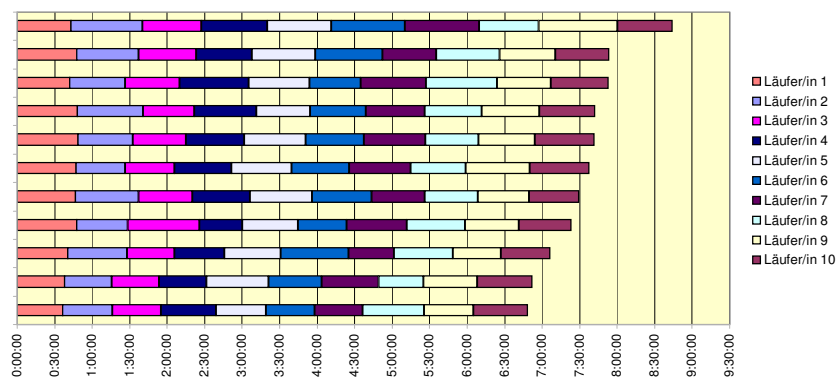

34. 100km Berlin-Staffel

17.5.2012 / Mommsenstadion

STAFFELN:

LG Mahlow / Berlin
 Pro Sport Berlin 24
 TuS Holstein Quickborn
 TSV Rudow 1888
 LC Stolpertruppe
 SCC Berlin M50
 Ernst & Young Berlin
 SCC and Friends
 SCC Berlin Mixed 45
 Horst-Schuller-Staffel
 SCC Mixed 30

ZEITEN ALLER STAFFELN

PLATZIERUNG NACH JEDEM WECHSEL / IM ZIEL

SCHNELLSTE EINZELLÄUFER

33:58	Scheulen Florian	SCC and Friends
35:45	Santuz Alessandro	Horst-Schuller-Staffel
36:09	Eis Michael	SCC Berlin Mixed 45
36:32	Ulbrich Tommy	SCC Berlin Mixed 30
37:54	Kowalski Tim	Horst-Schuller-Staffel