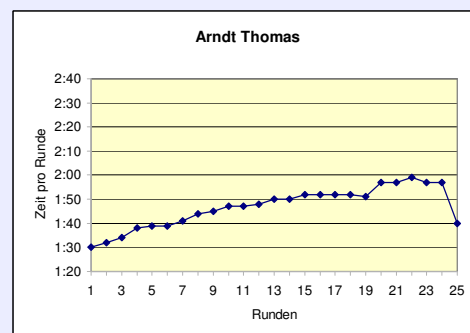

Wodke Horst 1942			Richter Otto 1949			Gaupe Wilfried 1956			Reichardt Susanne 1960			Arndt Thomas 1961		
	Rundenzeit	Einzelzeit	Staffelzeit	Rundenzeit	Einzelzeit	Staffelzeit	Rundenzeit	Einzelzeit	Staffelzeit	Rundenzeit	Einzelzeit	Staffelzeit	Rundenzeit	Einzelzeit	Staffelzeit
1	2:11	02:11	4:13:46	2:08	02:08	5:12:35	1:51	01:51	6:11:50	2:24	02:24	6:59:52	1:30	01:30	8:01:40
2	2:18	04:29	4:16:04	2:16	04:24	5:14:51	1:56	03:47	6:13:46	2:30	04:54	7:02:22	1:32	03:02	8:03:12
3	2:21	06:50	4:18:25	2:22	06:46	5:17:13	1:57	05:44	6:15:43	2:27	07:21	7:04:49	1:34	04:36	8:04:46
4	2:21	09:11	4:20:46	2:22	09:08	5:19:35	1:57	07:41	6:17:40	2:27	09:48	7:07:16	1:38	06:14	8:06:24
5	2:26	11:37	4:23:12	2:29	11:37	5:22:04	1:54	09:35	6:19:34	2:34	12:22	7:09:50	1:39	07:53	8:08:03
6	2:29	14:06	4:25:41	2:24	14:01	5:24:28	1:57	11:32	6:21:31	2:32	14:54	7:12:22	1:39	09:32	8:09:42
7	2:27	16:33	4:28:08	2:22	16:23	5:26:50	1:57	13:29	6:23:28	2:29	17:23	7:14:51	1:41	11:13	8:11:23
8	2:26	18:59	4:30:34	2:29	18:52	5:29:19	1:56	15:25	6:25:24	2:34	19:57	7:17:25	1:44	12:57	8:13:07
9	2:32	21:31	4:33:06	2:29	21:21	5:31:48	1:56	17:21	6:27:20	2:31	22:28	7:19:56	1:45	14:42	8:14:52
10	2:28	23:59	4:35:34	2:23	23:44	5:34:11	1:53	19:14	6:29:13	2:33	25:01	7:22:29	1:47	16:29	8:16:39
11	2:26	26:25	4:38:00	2:27	26:11	5:36:38	1:55	21:09	6:31:08	2:33	27:34	7:25:02	1:47	18:16	8:18:26
12	2:31	28:56	4:40:31	2:25	28:36	5:39:03	1:55	23:04	6:33:03	2:33	30:07	7:27:35	1:48	20:04	8:20:14
13	2:26	31:22	4:42:57	2:22	30:58	5:41:25	1:57	25:01	6:35:00	2:33	32:40	7:30:08	1:50	21:54	8:22:04
14	2:24	33:46	4:45:21	2:24	33:22	5:43:49	1:54	26:55	6:36:54	2:32	35:12	7:32:40	1:50	23:44	8:23:54
15	2:27	36:13	4:47:48	2:22	35:44	5:46:11	1:52	28:47	6:38:46	2:34	37:46	7:35:14	1:52	25:36	8:25:46
16	2:21	38:34	4:50:09	2:24	38:08	5:48:35	1:53	30:40	6:40:39	2:33	40:19	7:37:47	1:52	27:28	8:27:38
17	2:17	40:51	4:52:26	2:25	40:33	5:51:00	1:54	32:34	6:42:33	2:35	42:54	7:40:22	1:52	29:20	8:29:30
18	2:24	43:15	4:54:50	2:24	42:57	5:53:24	1:52	34:26	6:44:25	2:35	45:29	7:42:57	1:52	31:12	8:31:22
19	2:18	45:33	4:57:08	2:26	45:23	5:55:50	1:53	36:19	6:46:18	2:34	48:03	7:45:31	1:51	33:03	8:33:13
20	2:16	47:49	4:59:24	2:23	47:46	5:58:13	1:52	38:11	6:48:10	2:33	50:36	7:48:04	1:57	35:00	8:35:10
21	2:17	50:06	5:01:41	2:24	50:10	6:00:37	1:53	40:04	6:50:03	2:36	53:12	7:50:40	1:57	36:57	8:37:07
22	2:16	52:22	5:03:57	2:26	52:36	6:03:03	1:52	41:56	6:51:55	2:30	55:42	7:53:10	1:59	38:56	8:39:06
23	2:16	54:38	5:06:13	2:21	54:57	6:05:24	1:52	43:48	6:53:47	2:28	58:10	7:55:38	1:57	40:53	8:41:03
24	2:13	56:51	5:08:26	2:22	57:19	6:07:46	1:52	45:40	6:55:39	2:22	00:32	7:58:00	1:57	42:50	8:43:00
25	2:01	58:52	5:10:27	2:13	59:32	6:09:59	1:49	47:29	6:57:28	2:10	1:02:42	8:00:10	1:40	44:30	8:44:40
Mittel:	2:21,3			2:22,9			1:54,0			2:30,5			1:46,8		

Kampfrichter
Andreas & Gabi Hoffmann
BLV

Gesamtleitung:
Claus Wilutzky
SCC Berlin

Büro / Organisation:
Gundula Kurtz
SCC Berlin

Computerauswertung:
Michael Schatz
SCC Berlin

2. Platz in der Klasse M40 und Gesamtlte in einer Zeit von 8:44:40

12. SCC 10x10.000m-Staffel im Stadion

34. 100km Berlin-Staffel am 17.5.2012 im MommSENstadion

LG Mahlower SV / Berlin
M 40