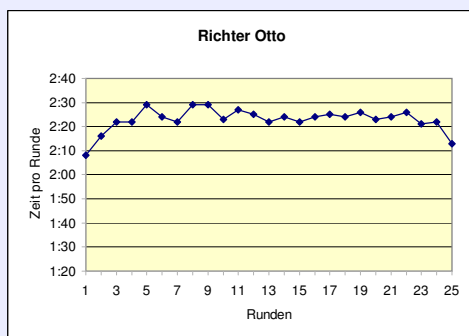

Wodke Horst 1942			Richter Otto 1949			Gaupe Wilfried 1956			Reichardt Susanne 1960			Arndt Thomas 1961		
	Rundenzeit	Einzelzeit	Staffelzeit	Rundenzeit	Einzelzeit	Staffelzeit	Rundenzeit	Einzelzeit	Staffelzeit	Rundenzeit	Einzelzeit	Staffelzeit	Rundenzeit	Einzelzeit	Staffelzeit
1	2:11	02:11	4:13:46	2:08	02:08	5:12:35	1:51	01:51	6:11:50	2:24	02:24	6:59:52	1:30	01:30	8:01:40
2	2:18	04:29	4:16:04	2:16	04:24	5:14:51	1:56	03:47	6:13:46	2:30	04:54	7:02:22	1:32	03:02	8:03:12
3	2:21	06:50	4:18:25	2:22	06:46	5:17:13	1:57	05:44	6:15:43	2:27	07:21	7:04:49	1:34	04:36	8:04:46
4	2:21	09:11	4:20:46	2:22	09:08	5:19:35	1:57	07:41	6:17:40	2:27	09:48	7:07:16	1:38	06:14	8:06:24
5	2:26	11:37	4:23:12	2:29	11:37	5:22:04	1:54	09:35	6:19:34	2:34	12:22	7:09:50	1:39	07:53	8:08:03
6	2:29	14:06	4:25:41	2:24	14:01	5:24:28	1:57	11:32	6:21:31	2:32	14:54	7:12:22	1:39	09:32	8:09:42
7	2:27	16:33	4:28:08	2:22	16:23	5:26:50	1:57	13:29	6:23:28	2:29	17:23	7:14:51	1:41	11:13	8:11:23
8	2:26	18:59	4:30:34	2:29	18:52	5:29:19	1:56	15:25	6:25:24	2:34	19:57	7:17:25	1:44	12:57	8:13:07
9	2:32	21:31	4:33:06	2:29	21:21	5:31:48	1:56	17:21	6:27:20	2:31	22:28	7:19:56	1:45	14:42	8:14:52
10	2:28	23:59	4:35:34	2:23	23:44	5:34:11	1:53	19:14	6:29:13	2:33	25:01	7:22:29	1:47	16:29	8:16:39
11	2:26	26:25	4:38:00	2:27	26:11	5:36:38	1:55	21:09	6:31:08	2:33	27:34	7:25:02	1:47	18:16	8:18:26
12	2:31	28:56	4:40:31	2:25	28:36	5:39:03	1:55	23:04	6:33:03	2:33	30:07	7:27:35	1:48	20:04	8:20:14
13	2:26	31:22	4:42:57	2:22	30:58	5:41:25	1:57	25:01	6:35:00	2:33	32:40	7:30:08	1:50	21:54	8:22:04
14	2:24	33:46	4:45:21	2:24	33:22	5:43:49	1:54	26:55	6:36:54	2:32	35:12	7:32:40	1:50	23:44	8:23:54
15	2:27	36:13	4:47:48	2:22	35:44	5:46:11	1:52	28:47	6:38:46	2:34	37:46	7:35:14	1:52	25:36	8:25:46
16	2:21	38:34	4:50:09	2:24	38:08	5:48:35	1:53	30:40	6:40:39	2:33	40:19	7:37:47	1:52	27:28	8:27:38
17	2:17	40:51	4:52:26	2:25	40:33	5:51:00	1:54	32:34	6:42:33	2:35	42:54	7:40:22	1:52	29:20	8:29:30
18	2:24	43:15	4:54:50	2:24	42:57	5:53:24	1:52	34:26	6:44:25	2:35	45:29	7:42:57	1:52	31:12	8:31:22
19	2:18	45:33	4:57:08	2:26	45:23	5:55:50	1:53	36:19	6:46:18	2:34	48:03	7:45:31	1:51	33:03	8:33:13
20	2:16	47:49	4:59:24	2:23	47:46	5:58:13	1:52	38:11	6:48:10	2:33	50:36	7:48:04	1:57	35:00	8:35:10
21	2:17	50:06	5:01:41	2:24	50:10	6:00:37	1:53	40:04	6:50:03	2:36	53:12	7:50:40	1:57	36:57	8:37:07
22	2:16	52:22	5:03:57	2:26	52:36	6:03:03	1:52	41:56	6:51:55	2:30	55:42	7:53:10	1:59	38:56	8:39:06
23	2:16	54:38	5:06:13	2:21	54:57	6:05:24	1:52	43:48	6:53:47	2:28	58:10	7:55:38	1:57	40:53	8:41:03
24	2:13	56:51	5:08:26	2:22	57:19	6:07:46	1:52	45:40	6:55:39	2:22	00:32	7:58:00	1:57	42:50	8:43:00
25	2:01	58:52	5:10:27	2:13	59:32	6:09:59	1:49	47:29	6:57:28	2:10	1:02:42	8:00:10	1:40	44:30	8:44:40
Mittel:	2:21,3			2:22,9			1:54,0			2:30,5			1:46,8		

Kampfrichter
Andreas & Gabi Hoffmann
BLV

Gesamtleitung:
Claus Wilutzky
SCC Berlin

Büro / Organisation:
Gundula Kurtz
SCC Berlin

Computerauswertung:
Michael Schatz
SCC Berlin

2. Platz in der Klasse M40 und Gesamtlte in einer Zeit von 8:44:40

12. SCC 10x10.000m-Staffel im Stadion

34. 100km Berlin-Staffel am 17.5.2012 im MommSENstadion

LG Mahlower SV / Berlin
M 40