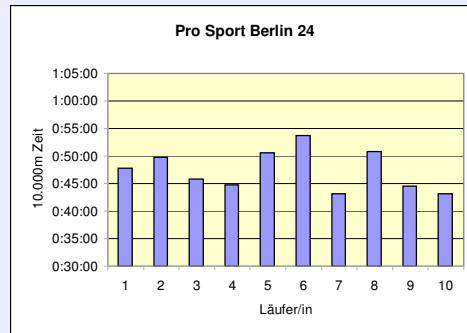

12. SCC 10x10.000m-Staffel im Stadion

34. 100km Berlin-Staffel

17.5.2011 / Mommsenstadion