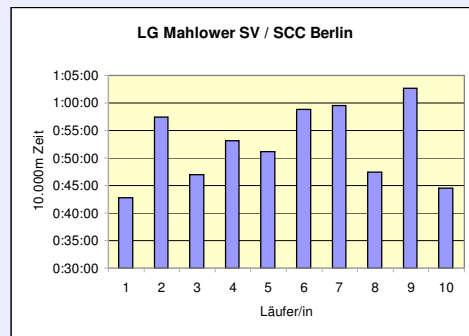

12. SCC 10x10.000m-Staffel im Stadion

34. 100km Berlin-Staffel

17.5.2011 / Mommsenstadion