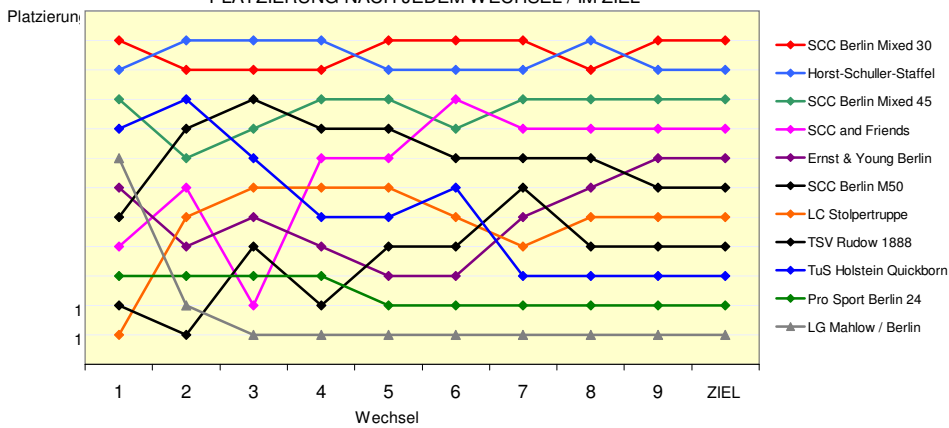

PLATZIERUNG NACH JEDEM WECHSEL / IM ZIEL

SCHNELLSTE EINZELLÄUFER

33:58	Scheulen Florian	SCC and Friends
35:45	Santuz Alessandro	Horst-Schuller-Staffel
36:09	Eis Michael	SCC Berlin Mixed 45
36:32	Ulbrich Tommy	SCC Berlin Mixed 30
37:54	Kowalski Tim	Horst-Schuller-Staffel

SCHNELLSTE EINZELLÄUFERINNEN

39:05	Domaschk Dawn	SCC Berlin Mixed 30
39:43	Neuscheler Evi	SCC Berlin Mixed 30
40:25	Parsiegla Karsta	SCC Berlin Mixed 45
41:50	Neudoerffer Cordula	TuS Holstein Quickborn
42:17	Gabrys Alexandra	LC Stolpertruppe Berlin