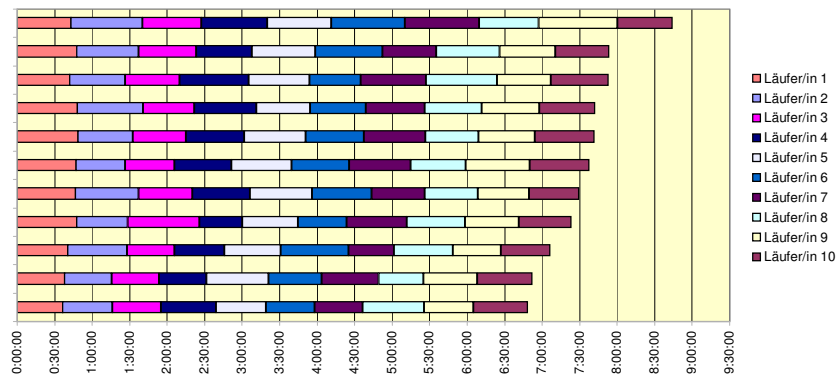

ZEITEN ALLER STAFFELN