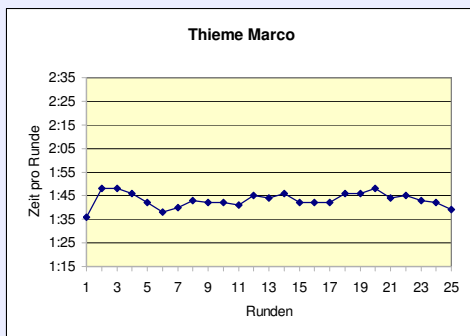

König Lars 1970			Gebhardt Stephan 1969			Kalbfleisch Andreas 1974			Heide Gunnar 1974			Huhn Wolfram 1973		
	Rundenzeit	Einzelzeit	Staffelzeit	Rundenzeit	Einzelzeit	Staffelzeit	Rundenzeit	Einzelzeit	Staffelzeit	Rundenzeit	Einzelzeit	Staffelzeit	Rundenzeit	Einzelzeit	Staffelzeit
1	1:43	01:43	3:56:02	1:47	01:47	4:40:58	1:39	01:39	5:27:51	1:50	01:50	6:13:35	1:36	01:36	6:59:20
2	1:46	03:29	3:57:48	1:53	03:40	4:42:51	1:45	03:24	5:29:36	1:55	03:45	6:15:30	1:43	03:19	7:01:03
3	1:44	05:13	3:59:32	1:53	05:33	4:44:44	1:48	05:12	5:31:24	1:54	05:39	6:17:24	1:44	05:03	7:02:47
4	1:42	06:55	4:01:14	1:54	07:27	4:46:38	1:50	07:02	5:33:14	1:52	07:31	6:19:16	1:47	06:50	7:04:34
5	1:47	08:42	4:03:01	1:54	09:21	4:48:32	1:49	08:51	5:35:03	1:53	09:24	6:21:09	1:47	08:37	7:06:21
6	1:45	10:27	4:04:46	1:52	11:13	4:50:24	1:44	10:35	5:36:47	1:53	11:17	6:23:02	1:44	10:21	7:08:05
7	1:46	12:13	4:06:32	1:52	13:05	4:52:16	1:50	12:25	5:38:37	1:53	13:10	6:24:55	1:44	12:05	7:09:49
8	1:46	13:59	4:08:18	1:52	14:57	4:54:08	1:52	14:17	5:40:29	1:55	15:05	6:26:50	1:49	13:54	7:11:38
9	1:45	15:44	4:10:03	1:52	16:49	4:56:00	1:52	16:09	5:42:21	1:54	16:59	6:28:44	1:47	15:41	7:13:25
10	1:48	17:32	4:11:51	1:55	18:44	4:57:55	1:52	18:01	5:44:13	1:54	18:53	6:30:38	1:46	17:27	7:15:11
11	1:47	19:19	4:13:38	1:53	20:37	4:59:48	1:51	19:52	5:46:04	1:55	20:48	6:32:33	1:46	19:13	7:16:57
12	1:47	21:06	4:15:25	1:53	22:30	5:01:41	1:53	21:45	5:47:57	1:45	22:33	6:34:18	1:47	21:00	7:18:44
13	1:50	22:56	4:17:15	1:55	24:25	5:03:36	1:52	23:37	5:49:49	1:44	24:17	6:36:02	1:46	22:46	7:20:30
14	1:51	24:47	4:19:06	1:52	26:17	5:05:28	1:54	25:31	5:51:43	1:48	26:05	6:37:50	1:45	24:31	7:22:15
15	1:47	26:34	4:20:53	1:52	28:09	5:07:20	1:55	27:26	5:53:38	1:49	27:54	6:39:39	1:54	26:25	7:24:09
16	1:50	28:24	4:22:43	1:55	30:04	5:09:15	1:50	29:16	5:55:28	1:50	29:44	6:41:29	1:47	28:12	7:25:56
17	1:48	30:12	4:24:31	1:54	31:58	5:11:09	1:48	31:04	5:57:16	1:47	31:31	6:43:16	1:51	30:03	7:27:47
18	1:47	31:59	4:26:18	1:52	33:50	5:13:01	1:49	32:53	5:59:05	1:49	33:20	6:45:05	1:50	31:53	7:29:37
19	1:49	33:48	4:28:07	1:52	35:42	5:14:53	1:53	34:46	6:00:58	1:50	35:10	6:46:55	1:51	33:44	7:31:28
20	1:51	35:39	4:29:58	1:55	37:37	5:16:48	1:50	36:36	6:02:48	1:48	36:58	6:48:43	1:52	35:36	7:33:20
21	1:50	37:29	4:31:48	1:52	39:29	5:18:40	1:51	38:27	6:04:39	1:50	38:48	6:50:33	1:50	37:26	7:35:10
22	1:53	39:22	4:33:41	1:54	41:23	5:20:34	1:50	40:17	6:06:29	1:52	40:40	6:52:25	1:52	39:18	7:37:02
23	1:52	41:14	4:35:33	1:54	43:17	5:22:28	1:47	42:04	6:08:16	1:52	42:32	6:54:17	1:50	41:08	7:38:52
24	1:53	43:07	4:37:26	1:54	45:11	5:24:22	1:52	43:56	6:10:08	1:51	44:23	6:56:08	1:51	42:59	7:40:43
25	1:45	44:52	4:39:11	1:50	47:01	5:26:12	1:37	45:33	6:11:45	1:36	45:59	6:57:44	1:48	44:47	7:42:31
Mittel:	1:47,7			1:57,5			1:49,3			1:50,4			1:47,5		

Eine Runde zu wenig

Kampfrichter
Andreas & Gabi Hoffmann
BLV

Gesamtleitung:
Claus Wilutzky
SCC Berlin

Büro / Organisation:
Gundula Kurtz
SCC Berlin

Computerauswertung:
Michael Schatz
SCC Berlin

Sieger in der M35 und Gesamtsieger in einer Zeit von 7:42:31

12. SCC 10x10.000m-Staffel im Stadion

34. 100km Berlin-Staffel am 17.5.2012 im Mommensenstadion

TSV Rudow 1888
M 35