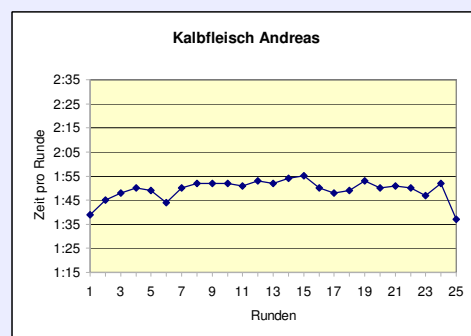

König Lars 1970			Gebhardt Stephan 1969			Kalbfleisch Andreas 1974			Heide Gunnar 1974			Huhn Wolfram 1973		
	Rundenzeit	Einzelzeit	Staffelzeit	Rundenzeit	Einzelzeit	Staffelzeit	Rundenzeit	Einzelzeit	Staffelzeit	Rundenzeit	Einzelzeit	Staffelzeit	Rundenzeit	Einzelzeit	Staffelzeit
1	1:43	01:43	3:56:02	1:47	01:47	4:40:58	1:39	01:39	5:27:51	1:50	01:50	6:13:35	1:36	01:36	6:59:20
2	1:46	03:29	3:57:48	1:53	03:40	4:42:51	1:45	03:24	5:29:36	1:55	03:45	6:15:30	1:43	03:19	7:01:03
3	1:44	05:13	3:59:32	1:53	05:33	4:44:44	1:48	05:12	5:31:24	1:54	05:39	6:17:24	1:44	05:03	7:02:47
4	1:42	06:55	4:01:14	1:54	07:27	4:46:38	1:50	07:02	5:33:14	1:52	07:31	6:19:16	1:47	06:50	7:04:34
5	1:47	08:42	4:03:01	1:54	09:21	4:48:32	1:49	08:51	5:35:03	1:53	09:24	6:21:09	1:47	08:37	7:06:21
6	1:45	10:27	4:04:46	1:52	11:13	4:50:24	1:44	10:35	5:36:47	1:53	11:17	6:23:02	1:44	10:21	7:08:05
7	1:46	12:13	4:06:32	1:52	13:05	4:52:16	1:50	12:25	5:38:37	1:53	13:10	6:24:55	1:44	12:05	7:09:49
8	1:46	13:59	4:08:18	1:52	14:57	4:54:08	1:52	14:17	5:40:29	1:55	15:05	6:26:50	1:49	13:54	7:11:38
9	1:45	15:44	4:10:03	1:52	16:49	4:56:00	1:52	16:09	5:42:21	1:54	16:59	6:28:44	1:47	15:41	7:13:25
10	1:48	17:32	4:11:51	1:55	18:44	4:57:55	1:52	18:01	5:44:13	1:54	18:53	6:30:38	1:46	17:27	7:15:11
11	1:47	19:19	4:13:38	1:53	20:37	4:59:48	1:51	19:52	5:46:04	1:55	20:48	6:32:33	1:46	19:13	7:16:57
12	1:47	21:06	4:15:25	1:53	22:30	5:01:41	1:53	21:45	5:47:57	1:45	22:33	6:34:18	1:47	21:00	7:18:44
13	1:50	22:56	4:17:15	1:55	24:25	5:03:36	1:52	23:37	5:49:49	1:44	24:17	6:36:02	1:46	22:46	7:20:30
14	1:51	24:47	4:19:06	1:52	26:17	5:05:28	1:54	25:31	5:51:43	1:48	26:05	6:37:50	1:45	24:31	7:22:15
15	1:47	26:34	4:20:53	1:52	28:09	5:07:20	1:55	27:26	5:53:38	1:49	27:54	6:39:39	1:54	26:25	7:24:09
16	1:50	28:24	4:22:43	1:55	30:04	5:09:15	1:50	29:16	5:55:28	1:50	29:44	6:41:29	1:47	28:12	7:25:56
17	1:48	30:12	4:24:31	1:54	31:58	5:11:09	1:48	31:04	5:57:16	1:47	31:31	6:43:16	1:51	30:03	7:27:47
18	1:47	31:59	4:26:18	1:52	33:50	5:13:01	1:49	32:53	5:59:05	1:49	33:20	6:45:05	1:50	31:53	7:29:37
19	1:49	33:48	4:28:07	1:52	35:42	5:14:53	1:53	34:46	6:00:58	1:50	35:10	6:46:55	1:51	33:44	7:31:28
20	1:51	35:39	4:29:58	1:55	37:37	5:16:48	1:50	36:36	6:02:48	1:48	36:58	6:48:43	1:52	35:36	7:33:20
21	1:50	37:29	4:31:48	1:52	39:29	5:18:40	1:51	38:27	6:04:39	1:50	38:48	6:50:33	1:50	37:26	7:35:10
22	1:53	39:22	4:33:41	1:54	41:23	5:20:34	1:50	40:17	6:06:29	1:52	40:40	6:52:25	1:52	39:18	7:37:02
23	1:52	41:14	4:35:33	1:54	43:17	5:22:28	1:47	42:04	6:08:16	1:52	42:32	6:54:17	1:50	41:08	7:38:52
24	1:53	43:07	4:37:26	1:54	45:11	5:24:22	1:52	43:56	6:10:08	1:51	44:23	6:56:08	1:51	42:59	7:40:43
25	1:45	44:52	4:39:11	1:50	47:01	5:26:12	1:37	45:33	6:11:45	1:36	45:59	6:57:44	1:48	44:47	7:42:31
Mittel:	1:47,7			1:57,5			1:49,3			1:50,4			1:47,5		

Eine Runde zu wenig

Kampfrichter
Andreas & Gabi Hoffmann
BLV

Gesamtleitung:
Claus Wilutzky
SCC Berlin

Büro / Organisation:
Gundula Kurtz
SCC Berlin

Computerauswertung:
Michael Schatz
SCC Berlin

Sieger in der M35 und Gesamtsieger in einer Zeit von 7:42:31

12. SCC 10x10.000m-Staffel im Stadion

34. 100km Berlin-Staffel am 17.5.2012 im Mommensenstadion

TSV Rudow 1888
M 35