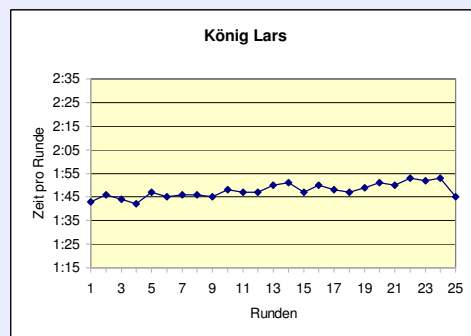

König Lars 1970			Gebhardt Stephan 1969			Kalbfleisch Andreas 1974			Heide Gunnar 1974			Huhn Wolfram 1973		
	Rundenzeit	Einzelzeit	Staffelzeit	Rundenzeit	Einzelzeit	Staffelzeit	Rundenzeit	Einzelzeit	Staffelzeit	Rundenzeit	Einzelzeit	Staffelzeit	Rundenzeit	Einzelzeit	Staffelzeit
1	1:43	01:43	3:56:02	1:47	01:47	4:40:58	1:39	01:39	5:27:51	1:50	01:50	6:13:35	1:36	01:36	6:59:20
2	1:46	03:29	3:57:48	1:53	03:40	4:42:51	1:45	03:24	5:29:36	1:55	03:45	6:15:30	1:43	03:19	7:01:03
3	1:44	05:13	3:59:32	1:53	05:33	4:44:44	1:48	05:12	5:31:24	1:54	05:39	6:17:24	1:44	05:03	7:02:47
4	1:42	06:55	4:01:14	1:54	07:27	4:46:38	1:50	07:02	5:33:14	1:52	07:31	6:19:16	1:47	06:50	7:04:34
5	1:47	08:42	4:03:01	1:54	09:21	4:48:32	1:49	08:51	5:35:03	1:53	09:24	6:21:09	1:47	08:37	7:06:21
6	1:45	10:27	4:04:46	1:52	11:13	4:50:24	1:44	10:35	5:36:47	1:53	11:17	6:23:02	1:44	10:21	7:08:05
7	1:46	12:13	4:06:32	1:52	13:05	4:52:16	1:50	12:25	5:38:37	1:53	13:10	6:24:55	1:44	12:05	7:09:49
8	1:46	13:59	4:08:18	1:52	14:57	4:54:08	1:52	14:17	5:40:29	1:55	15:05	6:26:50	1:49	13:54	7:11:38
9	1:45	15:44	4:10:03	1:52	16:49	4:56:00	1:52	16:09	5:42:21	1:54	16:59	6:28:44	1:47	15:41	7:13:25
10	1:48	17:32	4:11:51	1:55	18:44	4:57:55	1:52	18:01	5:44:13	1:54	18:53	6:30:38	1:46	17:27	7:15:11
11	1:47	19:19	4:13:38	1:53	20:37	4:59:48	1:51	19:52	5:46:04	1:55	20:48	6:32:33	1:46	19:13	7:16:57
12	1:47	21:06	4:15:25	1:53	22:30	5:01:41	1:53	21:45	5:47:57	1:45	22:33	6:34:18	1:47	21:00	7:18:44
13	1:50	22:56	4:17:15	1:55	24:25	5:03:36	1:52	23:37	5:49:49	1:44	24:17	6:36:02	1:46	22:46	7:20:30
14	1:51	24:47	4:19:06	1:52	26:17	5:05:28	1:54	25:31	5:51:43	1:48	26:05	6:37:50	1:45	24:31	7:22:15
15	1:47	26:34	4:20:53	1:52	28:09	5:07:20	1:55	27:26	5:53:38	1:49	27:54	6:39:39	1:54	26:25	7:24:09
16	1:50	28:24	4:22:43	1:55	30:04	5:09:15	1:50	29:16	5:55:28	1:50	29:44	6:41:29	1:47	28:12	7:25:56
17	1:48	30:12	4:24:31	1:54	31:58	5:11:09	1:48	31:04	5:57:16	1:47	31:31	6:43:16	1:51	30:03	7:27:47
18	1:47	31:59	4:26:18	1:52	33:50	5:13:01	1:49	32:53	5:59:05	1:49	33:20	6:45:05	1:50	31:53	7:29:37
19	1:49	33:48	4:28:07	1:52	35:42	5:14:53	1:53	34:46	6:00:58	1:50	35:10	6:46:55	1:51	33:44	7:31:28
20	1:51	35:39	4:29:58	1:55	37:37	5:16:48	1:50	36:36	6:02:48	1:48	36:58	6:48:43	1:52	35:36	7:33:20
21	1:50	37:29	4:31:48	1:52	39:29	5:18:40	1:51	38:27	6:04:39	1:50	38:48	6:50:33	1:50	37:26	7:35:10
22	1:53	39:22	4:33:41	1:54	41:23	5:20:34	1:50	40:17	6:06:29	1:52	40:40	6:52:25	1:52	39:18	7:37:02
23	1:52	41:14	4:35:33	1:54	43:17	5:22:28	1:47	42:04	6:08:16	1:52	42:32	6:54:17	1:50	41:08	7:38:52
24	1:53	43:07	4:37:26	1:54	45:11	5:24:22	1:52	43:56	6:10:08	1:51	44:23	6:56:08	1:51	42:59	7:40:43
25	1:45	44:52	4:39:11	1:50	47:01	5:26:12	1:37	45:33	6:11:45	1:36	45:59	6:57:44	1:48	44:47	7:42:31
Mittel:	1:47,7			1:57,5			1:49,3			1:50,4			1:47,5		

Eine Runde zu wenig

Kampfrichter
Andreas & Gabi Hoffmann
BLV

Gesamtleitung:
Claus Wilutzky
SCC Berlin

Büro / Organisation:
Gundula Kurtz
SCC Berlin

Computerauswertung:
Michael Schatz
SCC Berlin

Sieger in der M35 und Gesamtsieger in einer Zeit von 7:42:31

12. SCC 10x10.000m-Staffel im Stadion

34. 100km Berlin-Staffel am 17.5.2012 im Mommensenstadion

TSV Rudow 1888
M 35