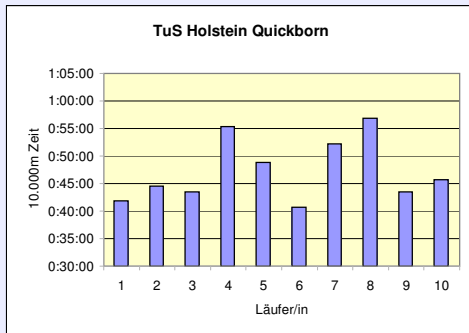

12. SCC 10x10.000m-Staffel im Stadion

34. 100km Berlin-Staffel

17.5.2011 / Mommsenstadion