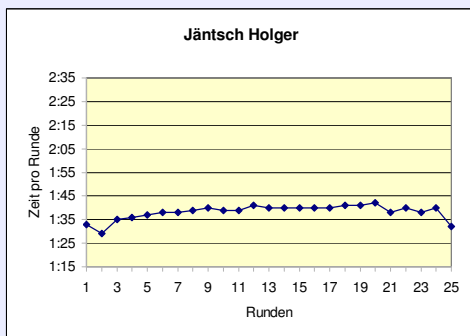

König Lars 1970			Gebhardt Stephan 1969			Kalbfleisch Andreas 1974			Heide Gunnar 1974			Huhn Wolfram 1973		
	Rundenzeit	Einzelzeit	Staffelzeit	Rundenzeit	Einzelzeit	Staffelzeit	Rundenzeit	Einzelzeit	Staffelzeit	Rundenzeit	Einzelzeit	Staffelzeit	Rundenzeit	Einzelzeit	Staffelzeit
1	1:43	01:43	3:56:02	1:47	01:47	4:40:58	1:39	01:39	5:27:51	1:50	01:50	6:13:35	1:36	01:36	6:59:20
2	1:46	03:29	3:57:48	1:53	03:40	4:42:51	1:45	03:24	5:29:36	1:55	03:45	6:15:30	1:43	03:19	7:01:03
3	1:44	05:13	3:59:32	1:53	05:33	4:44:44	1:48	05:12	5:31:24	1:54	05:39	6:17:24	1:44	05:03	7:02:47
4	1:42	06:55	4:01:14	1:54	07:27	4:46:38	1:50	07:02	5:33:14	1:52	07:31	6:19:16	1:47	06:50	7:04:34
5	1:47	08:42	4:03:01	1:54	09:21	4:48:32	1:49	08:51	5:35:03	1:53	09:24	6:21:09	1:47	08:37	7:06:21
6	1:45	10:27	4:04:46	1:52	11:13	4:50:24	1:44	10:35	5:36:47	1:53	11:17	6:23:02	1:44	10:21	7:08:05
7	1:46	12:13	4:06:32	1:52	13:05	4:52:16	1:50	12:25	5:38:37	1:53	13:10	6:24:55	1:44	12:05	7:09:49
8	1:46	13:59	4:08:18	1:52	14:57	4:54:08	1:52	14:17	5:40:29	1:55	15:05	6:26:50	1:49	13:54	7:11:38
9	1:45	15:44	4:10:03	1:52	16:49	4:56:00	1:52	16:09	5:42:21	1:54	16:59	6:28:44	1:47	15:41	7:13:25
10	1:48	17:32	4:11:51	1:55	18:44	4:57:55	1:52	18:01	5:44:13	1:54	18:53	6:30:38	1:46	17:27	7:15:11
11	1:47	19:19	4:13:38	1:53	20:37	4:59:48	1:51	19:52	5:46:04	1:55	20:48	6:32:33	1:46	19:13	7:16:57
12	1:47	21:06	4:15:25	1:53	22:30	5:01:41	1:53	21:45	5:47:57	1:45	22:33	6:34:18	1:47	21:00	7:18:44
13	1:50	22:56	4:17:15	1:55	24:25	5:03:36	1:52	23:37	5:49:49	1:44	24:17	6:36:02	1:46	22:46	7:20:30
14	1:51	24:47	4:19:06	1:52	26:17	5:05:28	1:54	25:31	5:51:43	1:48	26:05	6:37:50	1:45	24:31	7:22:15
15	1:47	26:34	4:20:53	1:52	28:09	5:07:20	1:55	27:26	5:53:38	1:49	27:54	6:39:39	1:54	26:25	7:24:09
16	1:50	28:24	4:22:43	1:55	30:04	5:09:15	1:50	29:16	5:55:28	1:50	29:44	6:41:29	1:47	28:12	7:25:56
17	1:48	30:12	4:24:31	1:54	31:58	5:11:09	1:48	31:04	5:57:16	1:47	31:31	6:43:16	1:51	30:03	7:27:47
18	1:47	31:59	4:26:18	1:52	33:50	5:13:01	1:49	32:53	5:59:05	1:49	33:20	6:45:05	1:50	31:53	7:29:37
19	1:49	33:48	4:28:07	1:52	35:42	5:14:53	1:53	34:46	6:00:58	1:50	35:10	6:46:55	1:51	33:44	7:31:28
20	1:51	35:39	4:29:58	1:55	37:37	5:16:48	1:50	36:36	6:02:48	1:48	36:58	6:48:43	1:52	35:36	7:33:20
21	1:50	37:29	4:31:48	1:52	39:29	5:18:40	1:51	38:27	6:04:39	1:50	38:48	6:50:33	1:50	37:26	7:35:10
22	1:53	39:22	4:33:41	1:54	41:23	5:20:34	1:50	40:17	6:06:29	1:52	40:40	6:52:25	1:52	39:18	7:37:02
23	1:52	41:14	4:35:33	1:54	43:17	5:22:28	1:47	42:04	6:08:16	1:52	42:32	6:54:17	1:50	41:08	7:38:52
24	1:53	43:07	4:37:26	1:54	45:11	5:24:22	1:52	43:56	6:10:08	1:51	44:23	6:56:08	1:51	42:59	7:40:43
25	1:45	44:52	4:39:11	1:50	47:01	5:26:12	1:37	45:33	6:11:45	1:36	45:59	6:57:44	1:48	44:47	7:42:31
Mittel:	1:47,7			1:57,5			1:49,3			1:50,4			1:47,5		

Eine Runde zu wenig

Kampfrichter
Andreas & Gabi Hoffmann
BLV

Gesamtleitung:
Claus Wilutzky
SCC Berlin

Büro / Organisation:
Gundula Kurtz
SCC Berlin

Computerauswertung:
Michael Schatz
SCC Berlin

Sieger in der M35 und Gesamtsieger in einer Zeit von 7:42:31

12. SCC 10x10.000m-Staffel im Stadion

34. 100km Berlin-Staffel am 17.5.2012 im Mommensenstadion

TSV Rudow 1888
M 35