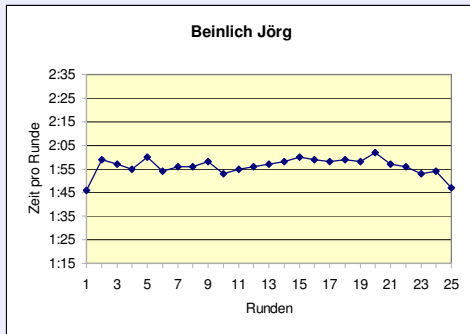

König Lars 1970			Gebhardt Stephan 1969			Kalbfleisch Andreas 1974			Heide Gunnar 1974			Huhn Wolfram 1973		
	Rundenzeit	Einzelzeit	Staffelzeit	Rundenzeit	Einzelzeit	Staffelzeit	Rundenzeit	Einzelzeit	Staffelzeit	Rundenzeit	Einzelzeit	Staffelzeit	Rundenzeit	Einzelzeit	Staffelzeit
1	1:43	01:43	3:56:02	1:47	01:47	4:40:58	1:39	01:39	5:27:51	1:50	01:50	6:13:35	1:36	01:36	6:59:20
2	1:46	03:29	3:57:48	1:53	03:40	4:42:51	1:45	03:24	5:29:36	1:55	03:45	6:15:30	1:43	03:19	7:01:03
3	1:44	05:13	3:59:32	1:53	05:33	4:44:44	1:48	05:12	5:31:24	1:54	05:39	6:17:24	1:44	05:03	7:02:47
4	1:42	06:55	4:01:14	1:54	07:27	4:46:38	1:50	07:02	5:33:14	1:52	07:31	6:19:16	1:47	06:50	7:04:34
5	1:47	08:42	4:03:01	1:54	09:21	4:48:32	1:49	08:51	5:35:03	1:53	09:24	6:21:09	1:47	08:37	7:06:21
6	1:45	10:27	4:04:46	1:52	11:13	4:50:24	1:44	10:35	5:36:47	1:53	11:17	6:23:02	1:44	10:21	7:08:05
7	1:46	12:13	4:06:32	1:52	13:05	4:52:16	1:50	12:25	5:38:37	1:53	13:10	6:24:55	1:44	12:05	7:09:49
8	1:46	13:59	4:08:18	1:52	14:57	4:54:08	1:52	14:17	5:40:29	1:55	15:05	6:26:50	1:49	13:54	7:11:38
9	1:45	15:44	4:10:03	1:52	16:49	4:56:00	1:52	16:09	5:42:21	1:54	16:59	6:28:44	1:47	15:41	7:13:25
10	1:48	17:32	4:11:51	1:55	18:44	4:57:55	1:52	18:01	5:44:13	1:54	18:53	6:30:38	1:46	17:27	7:15:11
11	1:47	19:19	4:13:38	1:53	20:37	4:59:48	1:51	19:52	5:46:04	1:55	20:48	6:32:33	1:46	19:13	7:16:57
12	1:47	21:06	4:15:25	1:53	22:30	5:01:41	1:53	21:45	5:47:57	1:45	22:33	6:34:18	1:47	21:00	7:18:44
13	1:50	22:56	4:17:15	1:55	24:25	5:03:36	1:52	23:37	5:49:49	1:44	24:17	6:36:02	1:46	22:46	7:20:30
14	1:51	24:47	4:19:06	1:52	26:17	5:05:28	1:54	25:31	5:51:43	1:48	26:05	6:37:50	1:45	24:31	7:22:15
15	1:47	26:34	4:20:53	1:52	28:09	5:07:20	1:55	27:26	5:53:38	1:49	27:54	6:39:39	1:54	26:25	7:24:09
16	1:50	28:24	4:22:43	1:55	30:04	5:09:15	1:50	29:16	5:55:28	1:50	29:44	6:41:29	1:47	28:12	7:25:56
17	1:48	30:12	4:24:31	1:54	31:58	5:11:09	1:48	31:04	5:57:16	1:47	31:31	6:43:16	1:51	30:03	7:27:47
18	1:47	31:59	4:26:18	1:52	33:50	5:13:01	1:49	32:53	5:59:05	1:49	33:20	6:45:05	1:50	31:53	7:29:37
19	1:49	33:48	4:28:07	1:52	35:42	5:14:53	1:53	34:46	6:00:58	1:50	35:10	6:46:55	1:51	33:44	7:31:28
20	1:51	35:39	4:29:58	1:55	37:37	5:16:48	1:50	36:36	6:02:48	1:48	36:58	6:48:43	1:52	35:36	7:33:20
21	1:50	37:29	4:31:48	1:52	39:29	5:18:40	1:51	38:27	6:04:39	1:50	38:48	6:50:33	1:50	37:26	7:35:10
22	1:53	39:22	4:33:41	1:54	41:23	5:20:34	1:50	40:17	6:06:29	1:52	40:40	6:52:25	1:52	39:18	7:37:02
23	1:52	41:14	4:35:33	1:54	43:17	5:22:28	1:47	42:04	6:08:16	1:52	42:32	6:54:17	1:50	41:08	7:38:52
24	1:53	43:07	4:37:26	1:54	45:11	5:24:22	1:52	43:56	6:10:08	1:51	44:23	6:56:08	1:51	42:59	7:40:43
25	1:45	44:52	4:39:11	1:50	47:01	5:26:12	1:37	45:33	6:11:45	1:36	45:59	6:57:44	1:48	44:47	7:42:31
Mittel:	1:47,7			1:57,5			1:49,3			1:50,4			1:47,5		

Eine Runde zu wenig

Kampfrichter
Andreas & Gabi Hoffmann
BLV

Gesamtleitung:
Claus Wilutzky
SCC Berlin

Büro / Organisation:
Gundula Kurtz
SCC Berlin

Computerauswertung:
Michael Schatz
SCC Berlin

Sieger in der M35 und Gesamtsieger in einer Zeit von 7:42:31

12. SCC 10x10.000m-Staffel im Stadion

34. 100km Berlin-Staffel am 17.5.2012 im Mommensenstadion

TSV Rudow 1888
M 35