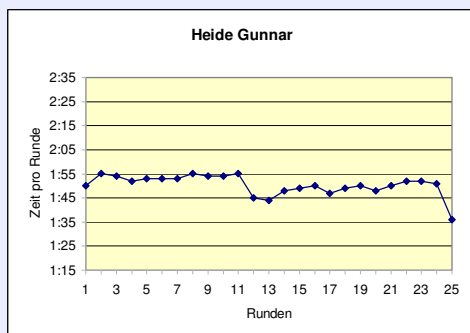

König Lars 1970			Gebhardt Stephan 1969			Kalbfleisch Andreas 1974			Heide Gunnar 1974			Huhn Wolfram 1973		
	Rundenzeit	Einzelzeit	Staffelzeit	Rundenzeit	Einzelzeit	Staffelzeit	Rundenzeit	Einzelzeit	Staffelzeit	Rundenzeit	Einzelzeit	Staffelzeit	Rundenzeit	Einzelzeit	Staffelzeit
1	1:43	01:43	3:56:02	1:47	01:47	4:40:58	1:39	01:39	5:27:51	1:50	01:50	6:13:35	1:36	01:36	6:59:20
2	1:46	03:29	3:57:48	1:53	03:40	4:42:51	1:45	03:24	5:29:36	1:55	03:45	6:15:30	1:43	03:19	7:01:03
3	1:44	05:13	3:59:32	1:53	05:33	4:44:44	1:48	05:12	5:31:24	1:54	05:39	6:17:24	1:44	05:03	7:02:47
4	1:42	06:55	4:01:14	1:54	07:27	4:46:38	1:50	07:02	5:33:14	1:52	07:31	6:19:16	1:47	06:50	7:04:34
5	1:47	08:42	4:03:01	1:54	09:21	4:48:32	1:49	08:51	5:35:03	1:53	09:24	6:21:09	1:47	08:37	7:06:21
6	1:45	10:27	4:04:46	1:52	11:13	4:50:24	1:44	10:35	5:36:47	1:53	11:17	6:23:02	1:44	10:21	7:08:05
7	1:46	12:13	4:06:32	1:52	13:05	4:52:16	1:50	12:25	5:38:37	1:53	13:10	6:24:55	1:44	12:05	7:09:49
8	1:46	13:59	4:08:18	1:52	14:57	4:54:08	1:52	14:17	5:40:29	1:55	15:05	6:26:50	1:49	13:54	7:11:38
9	1:45	15:44	4:10:03	1:52	16:49	4:56:00	1:52	16:09	5:42:21	1:54	16:59	6:28:44	1:47	15:41	7:13:25
10	1:48	17:32	4:11:51	1:55	18:44	4:57:55	1:52	18:01	5:44:13	1:54	18:53	6:30:38	1:46	17:27	7:15:11
11	1:47	19:19	4:13:38	1:53	20:37	4:59:48	1:51	19:52	5:46:04	1:55	20:48	6:32:33	1:46	19:13	7:16:57
12	1:47	21:06	4:15:25	1:53	22:30	5:01:41	1:53	21:45	5:47:57	1:45	22:33	6:34:18	1:47	21:00	7:18:44
13	1:50	22:56	4:17:15	1:55	24:25	5:03:36	1:52	23:37	5:49:49	1:44	24:17	6:36:02	1:46	22:46	7:20:30
14	1:51	24:47	4:19:06	1:52	26:17	5:05:28	1:54	25:31	5:51:43	1:48	26:05	6:37:50	1:45	24:31	7:22:15
15	1:47	26:34	4:20:53	1:52	28:09	5:07:20	1:55	27:26	5:53:38	1:49	27:54	6:39:39	1:54	26:25	7:24:09
16	1:50	28:24	4:22:43	1:55	30:04	5:09:15	1:50	29:16	5:55:28	1:50	29:44	6:41:29	1:47	28:12	7:25:56
17	1:48	30:12	4:24:31	1:54	31:58	5:11:09	1:48	31:04	5:57:16	1:47	31:31	6:43:16	1:51	30:03	7:27:47
18	1:47	31:59	4:26:18	1:52	33:50	5:13:01	1:49	32:53	5:59:05	1:49	33:20	6:45:05	1:50	31:53	7:29:37
19	1:49	33:48	4:28:07	1:52	35:42	5:14:53	1:53	34:46	6:00:58	1:50	35:10	6:46:55	1:51	33:44	7:31:28
20	1:51	35:39	4:29:58	1:55	37:37	5:16:48	1:50	36:36	6:02:48	1:48	36:58	6:48:43	1:52	35:36	7:33:20
21	1:50	37:29	4:31:48	1:52	39:29	5:18:40	1:51	38:27	6:04:39	1:50	38:48	6:50:33	1:50	37:26	7:35:10
22	1:53	39:22	4:33:41	1:54	41:23	5:20:34	1:50	40:17	6:06:29	1:52	40:40	6:52:25	1:52	39:18	7:37:02
23	1:52	41:14	4:35:33	1:54	43:17	5:22:28	1:47	42:04	6:08:16	1:52	42:32	6:54:17	1:50	41:08	7:38:52
24	1:53	43:07	4:37:26	1:54	45:11	5:24:22	1:52	43:56	6:10:08	1:51	44:23	6:56:08	1:51	42:59	7:40:43
25	1:45	44:52	4:39:11	1:50	47:01	5:26:12	1:37	45:33	6:11:45	1:36	45:59	6:57:44	1:48	44:47	7:42:31
Mittel:	1:47,7			1:57,5			1:49,3			1:50,4			1:47,5		

Eine Runde zu wenig

Kampfrichter
Andreas & Gabi Hoffmann
BLV

Gesamtleitung:
Claus Wilutzky
SCC Berlin

Büro / Organisation:
Gundula Kurtz
SCC Berlin

Computerauswertung:
Michael Schatz
SCC Berlin

Sieger in der M35 und Gesamtsieger in einer Zeit von 7:42:31

12. SCC 10x10.000m-Staffel im Stadion

34. 100km Berlin-Staffel am 17.5.2012 im Mommensenstadion

TSV Rudow 1888
M 35