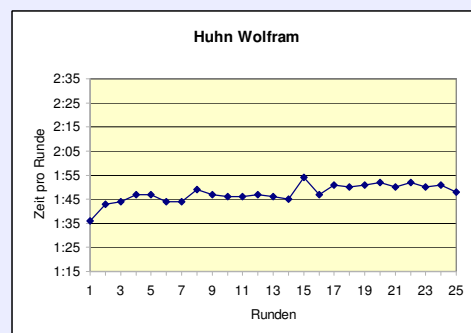

König Lars 1970			Gebhardt Stephan 1969			Kalbfleisch Andreas 1974			Heide Gunnar 1974			Huhn Wolfram 1973		
	Rundenzeit	Einzelzeit	Staffelzeit	Rundenzeit	Einzelzeit	Staffelzeit	Rundenzeit	Einzelzeit	Staffelzeit	Rundenzeit	Einzelzeit	Staffelzeit	Rundenzeit	Einzelzeit	Staffelzeit
1	1:43	01:43	3:56:02	1:47	01:47	4:40:58	1:39	01:39	5:27:51	1:50	01:50	6:13:35	1:36	01:36	6:59:20
2	1:46	03:29	3:57:48	1:53	03:40	4:42:51	1:45	03:24	5:29:36	1:55	03:45	6:15:30	1:43	03:19	7:01:03
3	1:44	05:13	3:59:32	1:53	05:33	4:44:44	1:48	05:12	5:31:24	1:54	05:39	6:17:24	1:44	05:03	7:02:47
4	1:42	06:55	4:01:14	1:54	07:27	4:46:38	1:50	07:02	5:33:14	1:52	07:31	6:19:16	1:47	06:50	7:04:34
5	1:47	08:42	4:03:01	1:54	09:21	4:48:32	1:49	08:51	5:35:03	1:53	09:24	6:21:09	1:47	08:37	7:06:21
6	1:45	10:27	4:04:46	1:52	11:13	4:50:24	1:44	10:35	5:36:47	1:53	11:17	6:23:02	1:44	10:21	7:08:05
7	1:46	12:13	4:06:32	1:52	13:05	4:52:16	1:50	12:25	5:38:37	1:53	13:10	6:24:55	1:44	12:05	7:09:49
8	1:46	13:59	4:08:18	1:52	14:57	4:54:08	1:52	14:17	5:40:29	1:55	15:05	6:26:50	1:49	13:54	7:11:38
9	1:45	15:44	4:10:03	1:52	16:49	4:56:00	1:52	16:09	5:42:21	1:54	16:59	6:28:44	1:47	15:41	7:13:25
10	1:48	17:32	4:11:51	1:55	18:44	4:57:55	1:52	18:01	5:44:13	1:54	18:53	6:30:38	1:46	17:27	7:15:11
11	1:47	19:19	4:13:38	1:53	20:37	4:59:48	1:51	19:52	5:46:04	1:55	20:48	6:32:33	1:46	19:13	7:16:57
12	1:47	21:06	4:15:25	1:53	22:30	5:01:41	1:53	21:45	5:47:57	1:45	22:33	6:34:18	1:47	21:00	7:18:44
13	1:50	22:56	4:17:15	1:55	24:25	5:03:36	1:52	23:37	5:49:49	1:44	24:17	6:36:02	1:46	22:46	7:20:30
14	1:51	24:47	4:19:06	1:52	26:17	5:05:28	1:54	25:31	5:51:43	1:48	26:05	6:37:50	1:45	24:31	7:22:15
15	1:47	26:34	4:20:53	1:52	28:09	5:07:20	1:55	27:26	5:53:38	1:49	27:54	6:39:39	1:54	26:25	7:24:09
16	1:50	28:24	4:22:43	1:55	30:04	5:09:15	1:50	29:16	5:55:28	1:50	29:44	6:41:29	1:47	28:12	7:25:56
17	1:48	30:12	4:24:31	1:54	31:58	5:11:09	1:48	31:04	5:57:16	1:47	31:31	6:43:16	1:51	30:03	7:27:47
18	1:47	31:59	4:26:18	1:52	33:50	5:13:01	1:49	32:53	5:59:05	1:49	33:20	6:45:05	1:50	31:53	7:29:37
19	1:49	33:48	4:28:07	1:52	35:42	5:14:53	1:53	34:46	6:00:58	1:50	35:10	6:46:55	1:51	33:44	7:31:28
20	1:51	35:39	4:29:58	1:55	37:37	5:16:48	1:50	36:36	6:02:48	1:48	36:58	6:48:43	1:52	35:36	7:33:20
21	1:50	37:29	4:31:48	1:52	39:29	5:18:40	1:51	38:27	6:04:39	1:50	38:48	6:50:33	1:50	37:26	7:35:10
22	1:53	39:22	4:33:41	1:54	41:23	5:20:34	1:50	40:17	6:06:29	1:52	40:40	6:52:25	1:52	39:18	7:37:02
23	1:52	41:14	4:35:33	1:54	43:17	5:22:28	1:47	42:04	6:08:16	1:52	42:32	6:54:17	1:50	41:08	7:38:52
24	1:53	43:07	4:37:26	1:54	45:11	5:24:22	1:52	43:56	6:10:08	1:51	44:23	6:56:08	1:51	42:59	7:40:43
25	1:45	44:52	4:39:11	1:50	47:01	5:26:12	1:37	45:33	6:11:45	1:36	45:59	6:57:44	1:48	44:47	7:42:31
Mittel:	1:47,7			1:57,5			1:49,3			1:50,4			1:47,5		

Eine Runde zu wenig

Kampfrichter
Andreas & Gabi Hoffmann
BLV

Gesamtleitung:
Claus Wilutzky
SCC Berlin

Büro / Organisation:
Gundula Kurtz
SCC Berlin

Computerauswertung:
Michael Schatz
SCC Berlin

Sieger in der M35 und Gesamtsieger in einer Zeit von 7:42:31

12. SCC 10x10.000m-Staffel im Stadion

34. 100km Berlin-Staffel am 17.5.2012 im Mommensenstadion

TSV Rudow 1888
M 35