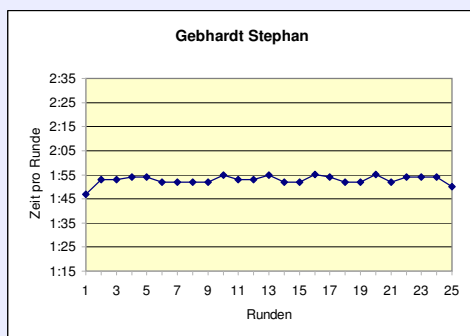

König Lars 1970			Gebhardt Stephan 1969			Kalbfleisch Andreas 1974			Heide Gunnar 1974			Huhn Wolfram 1973		
	Rundenzeit	Einzelzeit	Staffelzeit	Rundenzeit	Einzelzeit	Staffelzeit	Rundenzeit	Einzelzeit	Staffelzeit	Rundenzeit	Einzelzeit	Staffelzeit	Rundenzeit	Einzelzeit	Staffelzeit
1	1:43	01:43	3:56:02	1:47	01:47	4:40:58	1:39	01:39	5:27:51	1:50	01:50	6:13:35	1:36	01:36	6:59:20
2	1:46	03:29	3:57:48	1:53	03:40	4:42:51	1:45	03:24	5:29:36	1:55	03:45	6:15:30	1:43	03:19	7:01:03
3	1:44	05:13	3:59:32	1:53	05:33	4:44:44	1:48	05:12	5:31:24	1:54	05:39	6:17:24	1:44	05:03	7:02:47
4	1:42	06:55	4:01:14	1:54	07:27	4:46:38	1:50	07:02	5:33:14	1:52	07:31	6:19:16	1:47	06:50	7:04:34
5	1:47	08:42	4:03:01	1:54	09:21	4:48:32	1:49	08:51	5:35:03	1:53	09:24	6:21:09	1:47	08:37	7:06:21
6	1:45	10:27	4:04:46	1:52	11:13	4:50:24	1:44	10:35	5:36:47	1:53	11:17	6:23:02	1:44	10:21	7:08:05
7	1:46	12:13	4:06:32	1:52	13:05	4:52:16	1:50	12:25	5:38:37	1:53	13:10	6:24:55	1:44	12:05	7:09:49
8	1:46	13:59	4:08:18	1:52	14:57	4:54:08	1:52	14:17	5:40:29	1:55	15:05	6:26:50	1:49	13:54	7:11:38
9	1:45	15:44	4:10:03	1:52	16:49	4:56:00	1:52	16:09	5:42:21	1:54	16:59	6:28:44	1:47	15:41	7:13:25
10	1:48	17:32	4:11:51	1:55	18:44	4:57:55	1:52	18:01	5:44:13	1:54	18:53	6:30:38	1:46	17:27	7:15:11
11	1:47	19:19	4:13:38	1:53	20:37	4:59:48	1:51	19:52	5:46:04	1:55	20:48	6:32:33	1:46	19:13	7:16:57
12	1:47	21:06	4:15:25	1:53	22:30	5:01:41	1:53	21:45	5:47:57	1:45	22:33	6:34:18	1:47	21:00	7:18:44
13	1:50	22:56	4:17:15	1:55	24:25	5:03:36	1:52	23:37	5:49:49	1:44	24:17	6:36:02	1:46	22:46	7:20:30
14	1:51	24:47	4:19:06	1:52	26:17	5:05:28	1:54	25:31	5:51:43	1:48	26:05	6:37:50	1:45	24:31	7:22:15
15	1:47	26:34	4:20:53	1:52	28:09	5:07:20	1:55	27:26	5:53:38	1:49	27:54	6:39:39	1:54	26:25	7:24:09
16	1:50	28:24	4:22:43	1:55	30:04	5:09:15	1:50	29:16	5:55:28	1:50	29:44	6:41:29	1:47	28:12	7:25:56
17	1:48	30:12	4:24:31	1:54	31:58	5:11:09	1:48	31:04	5:57:16	1:47	31:31	6:43:16	1:51	30:03	7:27:47
18	1:47	31:59	4:26:18	1:52	33:50	5:13:01	1:49	32:53	5:59:05	1:49	33:20	6:45:05	1:50	31:53	7:29:37
19	1:49	33:48	4:28:07	1:52	35:42	5:14:53	1:53	34:46	6:00:58	1:50	35:10	6:46:55	1:51	33:44	7:31:28
20	1:51	35:39	4:29:58	1:55	37:37	5:16:48	1:50	36:36	6:02:48	1:48	36:58	6:48:43	1:52	35:36	7:33:20
21	1:50	37:29	4:31:48	1:52	39:29	5:18:40	1:51	38:27	6:04:39	1:50	38:48	6:50:33	1:50	37:26	7:35:10
22	1:53	39:22	4:33:41	1:54	41:23	5:20:34	1:50	40:17	6:06:29	1:52	40:40	6:52:25	1:52	39:18	7:37:02
23	1:52	41:14	4:35:33	1:54	43:17	5:22:28	1:47	42:04	6:08:16	1:52	42:32	6:54:17	1:50	41:08	7:38:52
24	1:53	43:07	4:37:26	1:54	45:11	5:24:22	1:52	43:56	6:10:08	1:51	44:23	6:56:08	1:51	42:59	7:40:43
25	1:45	44:52	4:39:11	1:50	47:01	5:26:12	1:37	45:33	6:11:45	1:36	45:59	6:57:44	1:48	44:47	7:42:31
Mittel:	1:47,7			1:57,5			1:49,3			1:50,4			1:47,5		

Eine Runde zu wenig

Kampfrichter
Andreas & Gabi Hoffmann
BLV

Gesamtleitung:
Claus Wilutzky
SCC Berlin

Büro / Organisation:
Gundula Kurtz
SCC Berlin

Computerauswertung:
Michael Schatz
SCC Berlin

Sieger in der M35 und Gesamtsieger in einer Zeit von 7:42:31

12. SCC 10x10.000m-Staffel im Stadion

34. 100km Berlin-Staffel am 17.5.2012 im Mommensenstadion

TSV Rudow 1888
M 35