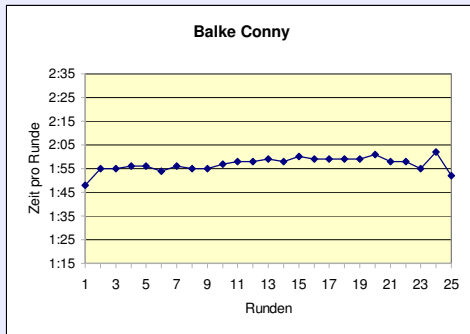

Stendel Wolfgang 1952			Paul Gabriele 1960			Freitag Matthias 1959			Bauerle Gabi 1962			Bauerle Peter 1955		
	Rundenzeit	Einzelzeit	Staffelzeit	Rundenzeit	Einzelzeit	Staffelzeit	Rundenzeit	Einzelzeit	Staffelzeit	Rundenzeit	Einzelzeit	Staffelzeit	Rundenzeit	Einzelzeit	Staffelzeit
1	1:53	01:53	3:52:43	1:44	01:44	4:39:25	1:39	01:39	5:28:20	1:37	01:37	6:11:00	1:38	01:38	6:56:00
2	1:50	03:43	3:54:33	1:55	03:39	4:41:20	1:39	03:18	5:29:59	1:44	03:21	6:12:44	1:45	03:23	6:57:45
3	1:48	05:31	3:56:21	1:54	05:33	4:43:14	1:40	04:58	5:31:39	1:48	05:09	6:14:32	1:47	05:10	6:59:32
4	1:49	07:20	3:58:10	1:52	07:25	4:45:06	1:40	06:38	5:33:19	1:50	06:59	6:16:22	1:51	07:01	7:01:23
5	1:50	09:10	4:00:00	1:54	09:19	4:47:00	1:40	08:18	5:34:59	1:49	08:48	6:18:11	1:50	08:51	7:03:13
6	1:49	10:59	4:01:49	1:52	11:11	4:48:52	1:43	10:01	5:36:42	1:51	10:39	6:20:02	1:51	10:42	7:05:04
7	1:50	12:49	4:03:39	1:57	13:08	4:50:49	1:43	11:44	5:38:25	1:51	12:30	6:21:53	1:52	12:34	7:06:56
8	1:51	14:40	4:05:30	1:57	15:05	4:52:46	1:42	13:26	5:40:07	1:51	14:21	6:23:44	1:58	14:32	7:08:54
9	1:53	16:33	4:07:23	1:55	17:00	4:54:41	1:44	15:10	5:41:51	1:45	16:06	6:25:29	1:54	16:26	7:10:48
10	1:52	18:25	4:09:15	2:00	19:00	4:56:41	1:45	16:55	5:43:36	1:45	17:51	6:27:14	1:56	18:22	7:12:44
11	1:56	20:21	4:11:11	1:56	20:56	4:58:37	1:41	18:36	5:45:17	1:46	19:37	6:29:00	1:58	20:20	7:14:42
12	1:49	22:10	4:13:00	1:59	22:55	5:00:36	1:41	20:17	5:46:58	1:46	21:23	6:30:46	1:58	22:18	7:16:40
13	1:52	24:02	4:14:52	2:00	24:55	5:02:36	1:44	22:01	5:48:42	1:46	23:09	6:32:32	1:57	24:15	7:18:37
14	1:53	25:55	4:16:45	1:58	26:53	5:04:34	1:44	23:45	5:50:26	1:45	24:54	6:34:17	1:57	26:12	7:20:34
15	1:53	27:48	4:18:38	2:02	28:55	5:06:36	1:45	25:30	5:52:11	1:45	26:39	6:36:02	2:00	28:12	7:22:34
16	1:52	29:40	4:20:30	2:00	30:55	5:08:36	1:42	27:12	5:53:53	1:47	28:26	6:37:49	2:00	30:12	7:24:34
17	1:56	31:36	4:22:26	1:59	32:54	5:10:35	1:41	28:53	5:55:34	1:50	30:16	6:39:39	1:58	32:10	7:26:32
18	1:58	33:34	4:24:24	2:00	34:54	5:12:35	1:40	30:33	5:57:14	1:49	32:05	6:41:28	2:00	34:10	7:28:32
19	1:55	35:29	4:26:19	2:00	36:54	5:14:35	1:45	32:18	5:58:59	1:48	33:53	6:43:16	2:00	36:10	7:30:32
20	1:54	37:23	4:28:13	2:01	38:55	5:16:36	1:44	34:02	6:00:43	1:49	35:42	6:45:05	1:59	38:09	7:32:31
21	1:57	39:20	4:30:10	2:03	40:58	5:18:39	1:43	35:45	6:02:26	1:50	37:32	6:46:55	1:58	40:07	7:34:29
22	1:53	41:13	4:32:03	2:00	42:58	5:20:39	1:45	37:30	6:04:11	1:52	39:24	6:48:47	1:56	42:03	7:36:25
23	1:55	43:08	4:33:58	2:07	45:05	5:22:46	1:45	39:15	6:05:56	1:53	41:17	6:50:40	1:56	43:59	7:38:21
24	1:53	45:01	4:35:51	1:57	47:02	5:24:43	1:45	41:00	6:07:41	1:53	43:10	6:52:33	1:55	45:54	7:40:16
25	1:50	46:51	4:37:41	1:58	49:00	5:26:41	1:42	42:42	6:09:23	1:49	44:59	6:54:22	1:36	47:30	7:41:52
Mittel:	1:52,4			1:57,6			1:42,5			1:48,0			1:54,0		

Kampfrichter
Andreas & Gabi Hoffmann
BLV

Gesamtleitung:
Claus Wilutzky
SCC Berlin

Büro / Organisation:
Gundula Kurtz
SCC Berlin

Computerauswertung:
Michael Schatz
SCC Berlin

Sieger in der Mixed 40 und Gesamtsiebter in einer Zeit von 7:41:52

12. SCC 10x10.000m-Staffel im Stadion

34. 100km Berlin-Staffel am 17.5.2012 im MommSENstadion

LC Stolpertruppe
Mixed 40