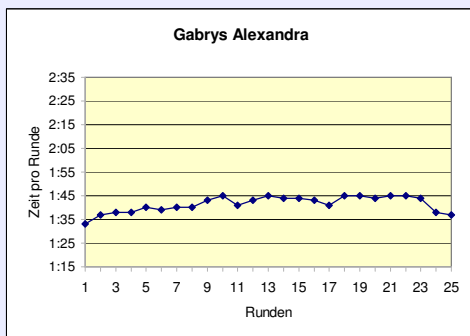

Stendel Wolfgang 1952			Paul Gabriele 1960			Freitag Matthias 1959			Bauerle Gabi 1962			Bauerle Peter 1955		
	Rundenzeit	Einzelzeit	Staffelzeit	Rundenzeit	Einzelzeit	Staffelzeit	Rundenzeit	Einzelzeit	Staffelzeit	Rundenzeit	Einzelzeit	Staffelzeit	Rundenzeit	Einzelzeit	Staffelzeit
1	1:53	01:53	3:52:43	1:44	01:44	4:39:25	1:39	01:39	5:28:20	1:37	01:37	6:11:00	1:38	01:38	6:56:00
2	1:50	03:43	3:54:33	1:55	03:39	4:41:20	1:39	03:18	5:29:59	1:44	03:21	6:12:44	1:45	03:23	6:57:45
3	1:48	05:31	3:56:21	1:54	05:33	4:43:14	1:40	04:58	5:31:39	1:48	05:09	6:14:32	1:47	05:10	6:59:32
4	1:49	07:20	3:58:10	1:52	07:25	4:45:06	1:40	06:38	5:33:19	1:50	06:59	6:16:22	1:51	07:01	7:01:23
5	1:50	09:10	4:00:00	1:54	09:19	4:47:00	1:40	08:18	5:34:59	1:49	08:48	6:18:11	1:50	08:51	7:03:13
6	1:49	10:59	4:01:49	1:52	11:11	4:48:52	1:43	10:01	5:36:42	1:51	10:39	6:20:02	1:51	10:42	7:05:04
7	1:50	12:49	4:03:39	1:57	13:08	4:50:49	1:43	11:44	5:38:25	1:51	12:30	6:21:53	1:52	12:34	7:06:56
8	1:51	14:40	4:05:30	1:57	15:05	4:52:46	1:42	13:26	5:40:07	1:51	14:21	6:23:44	1:58	14:32	7:08:54
9	1:53	16:33	4:07:23	1:55	17:00	4:54:41	1:44	15:10	5:41:51	1:45	16:06	6:25:29	1:54	16:26	7:10:48
10	1:52	18:25	4:09:15	2:00	19:00	4:56:41	1:45	16:55	5:43:36	1:45	17:51	6:27:14	1:56	18:22	7:12:44
11	1:56	20:21	4:11:11	1:56	20:56	4:58:37	1:41	18:36	5:45:17	1:46	19:37	6:29:00	1:58	20:20	7:14:42
12	1:49	22:10	4:13:00	1:59	22:55	5:00:36	1:41	20:17	5:46:58	1:46	21:23	6:30:46	1:58	22:18	7:16:40
13	1:52	24:02	4:14:52	2:00	24:55	5:02:36	1:44	22:01	5:48:42	1:46	23:09	6:32:32	1:57	24:15	7:18:37
14	1:53	25:55	4:16:45	1:58	26:53	5:04:34	1:44	23:45	5:50:26	1:45	24:54	6:34:17	1:57	26:12	7:20:34
15	1:53	27:48	4:18:38	2:02	28:55	5:06:36	1:45	25:30	5:52:11	1:45	26:39	6:36:02	2:00	28:12	7:22:34
16	1:52	29:40	4:20:30	2:00	30:55	5:08:36	1:42	27:12	5:53:53	1:47	28:26	6:37:49	2:00	30:12	7:24:34
17	1:56	31:36	4:22:26	1:59	32:54	5:10:35	1:41	28:53	5:55:34	1:50	30:16	6:39:39	1:58	32:10	7:26:32
18	1:58	33:34	4:24:24	2:00	34:54	5:12:35	1:40	30:33	5:57:14	1:49	32:05	6:41:28	2:00	34:10	7:28:32
19	1:55	35:29	4:26:19	2:00	36:54	5:14:35	1:45	32:18	5:58:59	1:48	33:53	6:43:16	2:00	36:10	7:30:32
20	1:54	37:23	4:28:13	2:01	38:55	5:16:36	1:44	34:02	6:00:43	1:49	35:42	6:45:05	1:59	38:09	7:32:31
21	1:57	39:20	4:30:10	2:03	40:58	5:18:39	1:43	35:45	6:02:26	1:50	37:32	6:46:55	1:58	40:07	7:34:29
22	1:53	41:13	4:32:03	2:00	42:58	5:20:39	1:45	37:30	6:04:11	1:52	39:24	6:48:47	1:56	42:03	7:36:25
23	1:55	43:08	4:33:58	2:07	45:05	5:22:46	1:45	39:15	6:05:56	1:53	41:17	6:50:40	1:56	43:59	7:38:21
24	1:53	45:01	4:35:51	1:57	47:02	5:24:43	1:45	41:00	6:07:41	1:53	43:10	6:52:33	1:55	45:54	7:40:16
25	1:50	46:51	4:37:41	1:58	49:00	5:26:41	1:42	42:42	6:09:23	1:49	44:59	6:54:22	1:36	47:30	7:41:52
Mittel:	1:52,4			1:57,6			1:42,5			1:48,0			1:54,0		

Kampfrichter
Andreas & Gabi Hoffmann
BLV

Gesamtleitung:
Claus Wilutzky
SCC Berlin

Büro / Organisation:
Gundula Kurtz
SCC Berlin

Computerauswertung:
Michael Schatz
SCC Berlin

Sieger in der Mixed 40 und Gesamtsiebter in einer Zeit von 7:41:52

12. SCC 10x10.000m-Staffel im Stadion

34. 100km Berlin-Staffel am 17.5.2012 im MommSENstadion

LC Stolpertruppe
Mixed 40