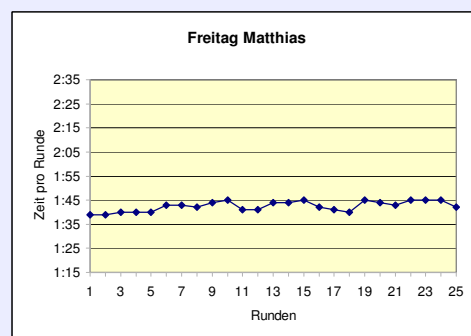

Stendel Wolfgang 1952			Paul Gabriele 1960			Freitag Matthias 1959			Bauerle Gabi 1962			Bauerle Peter 1955		
	Rundenzeit	Einzelzeit	Staffelzeit	Rundenzeit	Einzelzeit	Staffelzeit	Rundenzeit	Einzelzeit	Staffelzeit	Rundenzeit	Einzelzeit	Staffelzeit	Rundenzeit	Einzelzeit	Staffelzeit
1	1:53	01:53	3:52:43	1:44	01:44	4:39:25	1:39	01:39	5:28:20	1:37	01:37	6:11:00	1:38	01:38	6:56:00
2	1:50	03:43	3:54:33	1:55	03:39	4:41:20	1:39	03:18	5:29:59	1:44	03:21	6:12:44	1:45	03:23	6:57:45
3	1:48	05:31	3:56:21	1:54	05:33	4:43:14	1:40	04:58	5:31:39	1:48	05:09	6:14:32	1:47	05:10	6:59:32
4	1:49	07:20	3:58:10	1:52	07:25	4:45:06	1:40	06:38	5:33:19	1:50	06:59	6:16:22	1:51	07:01	7:01:23
5	1:50	09:10	4:00:00	1:54	09:19	4:47:00	1:40	08:18	5:34:59	1:49	08:48	6:18:11	1:50	08:51	7:03:13
6	1:49	10:59	4:01:49	1:52	11:11	4:48:52	1:43	10:01	5:36:42	1:51	10:39	6:20:02	1:51	10:42	7:05:04
7	1:50	12:49	4:03:39	1:57	13:08	4:50:49	1:43	11:44	5:38:25	1:51	12:30	6:21:53	1:52	12:34	7:06:56
8	1:51	14:40	4:05:30	1:57	15:05	4:52:46	1:42	13:26	5:40:07	1:51	14:21	6:23:44	1:58	14:32	7:08:54
9	1:53	16:33	4:07:23	1:55	17:00	4:54:41	1:44	15:10	5:41:51	1:45	16:06	6:25:29	1:54	16:26	7:10:48
10	1:52	18:25	4:09:15	2:00	19:00	4:56:41	1:45	16:55	5:43:36	1:45	17:51	6:27:14	1:56	18:22	7:12:44
11	1:56	20:21	4:11:11	1:56	20:56	4:58:37	1:41	18:36	5:45:17	1:46	19:37	6:29:00	1:58	20:20	7:14:42
12	1:49	22:10	4:13:00	1:59	22:55	5:00:36	1:41	20:17	5:46:58	1:46	21:23	6:30:46	1:58	22:18	7:16:40
13	1:52	24:02	4:14:52	2:00	24:55	5:02:36	1:44	22:01	5:48:42	1:46	23:09	6:32:32	1:57	24:15	7:18:37
14	1:53	25:55	4:16:45	1:58	26:53	5:04:34	1:44	23:45	5:50:26	1:45	24:54	6:34:17	1:57	26:12	7:20:34
15	1:53	27:48	4:18:38	2:02	28:55	5:06:36	1:45	25:30	5:52:11	1:45	26:39	6:36:02	2:00	28:12	7:22:34
16	1:52	29:40	4:20:30	2:00	30:55	5:08:36	1:42	27:12	5:53:53	1:47	28:26	6:37:49	2:00	30:12	7:24:34
17	1:56	31:36	4:22:26	1:59	32:54	5:10:35	1:41	28:53	5:55:34	1:50	30:16	6:39:39	1:58	32:10	7:26:32
18	1:58	33:34	4:24:24	2:00	34:54	5:12:35	1:40	30:33	5:57:14	1:49	32:05	6:41:28	2:00	34:10	7:28:32
19	1:55	35:29	4:26:19	2:00	36:54	5:14:35	1:45	32:18	5:58:59	1:48	33:53	6:43:16	2:00	36:10	7:30:32
20	1:54	37:23	4:28:13	2:01	38:55	5:16:36	1:44	34:02	6:00:43	1:49	35:42	6:45:05	1:59	38:09	7:32:31
21	1:57	39:20	4:30:10	2:03	40:58	5:18:39	1:43	35:45	6:02:26	1:50	37:32	6:46:55	1:58	40:07	7:34:29
22	1:53	41:13	4:32:03	2:00	42:58	5:20:39	1:45	37:30	6:04:11	1:52	39:24	6:48:47	1:56	42:03	7:36:25
23	1:55	43:08	4:33:58	2:07	45:05	5:22:46	1:45	39:15	6:05:56	1:53	41:17	6:50:40	1:56	43:59	7:38:21
24	1:53	45:01	4:35:51	1:57	47:02	5:24:43	1:45	41:00	6:07:41	1:53	43:10	6:52:33	1:55	45:54	7:40:16
25	1:50	46:51	4:37:41	1:58	49:00	5:26:41	1:42	42:42	6:09:23	1:49	44:59	6:54:22	1:36	47:30	7:41:52
Mittel:	1:52,4			1:57,6			1:42,5			1:48,0			1:54,0		

Kampfrichter
Andreas & Gabi Hoffmann
BLV

Gesamtleitung:
Claus Wilutzky
SCC Berlin

Büro / Organisation:
Gundula Kurtz
SCC Berlin

Computerauswertung:
Michael Schatz
SCC Berlin

Sieger in der Mixed 40 und Gesamtsiebter in einer Zeit von 7:41:52

12. SCC 10x10.000m-Staffel im Stadion

34. 100km Berlin-Staffel am 17.5.2012 im MommSENstadion

LC Stolpertruppe
Mixed 40