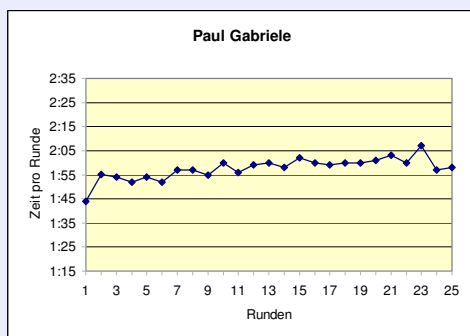

Stendel Wolfgang 1952			Paul Gabriele 1960			Freitag Matthias 1959			Bauerle Gabi 1962			Bauerle Peter 1955		
	Rundenzeit	Einzelzeit	Staffelzeit	Rundenzeit	Einzelzeit	Staffelzeit	Rundenzeit	Einzelzeit	Staffelzeit	Rundenzeit	Einzelzeit	Staffelzeit	Rundenzeit	Einzelzeit	Staffelzeit
1	1:53	01:53	3:52:43	1:44	01:44	4:39:25	1:39	01:39	5:28:20	1:37	01:37	6:11:00	1:38	01:38	6:56:00
2	1:50	03:43	3:54:33	1:55	03:39	4:41:20	1:39	03:18	5:29:59	1:44	03:21	6:12:44	1:45	03:23	6:57:45
3	1:48	05:31	3:56:21	1:54	05:33	4:43:14	1:40	04:58	5:31:39	1:48	05:09	6:14:32	1:47	05:10	6:59:32
4	1:49	07:20	3:58:10	1:52	07:25	4:45:06	1:40	06:38	5:33:19	1:50	06:59	6:16:22	1:51	07:01	7:01:23
5	1:50	09:10	4:00:00	1:54	09:19	4:47:00	1:40	08:18	5:34:59	1:49	08:48	6:18:11	1:50	08:51	7:03:13
6	1:49	10:59	4:01:49	1:52	11:11	4:48:52	1:43	10:01	5:36:42	1:51	10:39	6:20:02	1:51	10:42	7:05:04
7	1:50	12:49	4:03:39	1:57	13:08	4:50:49	1:43	11:44	5:38:25	1:51	12:30	6:21:53	1:52	12:34	7:06:56
8	1:51	14:40	4:05:30	1:57	15:05	4:52:46	1:42	13:26	5:40:07	1:51	14:21	6:23:44	1:58	14:32	7:08:54
9	1:53	16:33	4:07:23	1:55	17:00	4:54:41	1:44	15:10	5:41:51	1:45	16:06	6:25:29	1:54	16:26	7:10:48
10	1:52	18:25	4:09:15	2:00	19:00	4:56:41	1:45	16:55	5:43:36	1:45	17:51	6:27:14	1:56	18:22	7:12:44
11	1:56	20:21	4:11:11	1:56	20:56	4:58:37	1:41	18:36	5:45:17	1:46	19:37	6:29:00	1:58	20:20	7:14:42
12	1:49	22:10	4:13:00	1:59	22:55	5:00:36	1:41	20:17	5:46:58	1:46	21:23	6:30:46	1:58	22:18	7:16:40
13	1:52	24:02	4:14:52	2:00	24:55	5:02:36	1:44	22:01	5:48:42	1:46	23:09	6:32:32	1:57	24:15	7:18:37
14	1:53	25:55	4:16:45	1:58	26:53	5:04:34	1:44	23:45	5:50:26	1:45	24:54	6:34:17	1:57	26:12	7:20:34
15	1:53	27:48	4:18:38	2:02	28:55	5:06:36	1:45	25:30	5:52:11	1:45	26:39	6:36:02	2:00	28:12	7:22:34
16	1:52	29:40	4:20:30	2:00	30:55	5:08:36	1:42	27:12	5:53:53	1:47	28:26	6:37:49	2:00	30:12	7:24:34
17	1:56	31:36	4:22:26	1:59	32:54	5:10:35	1:41	28:53	5:55:34	1:50	30:16	6:39:39	1:58	32:10	7:26:32
18	1:58	33:34	4:24:24	2:00	34:54	5:12:35	1:40	30:33	5:57:14	1:49	32:05	6:41:28	2:00	34:10	7:28:32
19	1:55	35:29	4:26:19	2:00	36:54	5:14:35	1:45	32:18	5:58:59	1:48	33:53	6:43:16	2:00	36:10	7:30:32
20	1:54	37:23	4:28:13	2:01	38:55	5:16:36	1:44	34:02	6:00:43	1:49	35:42	6:45:05	1:59	38:09	7:32:31
21	1:57	39:20	4:30:10	2:03	40:58	5:18:39	1:43	35:45	6:02:26	1:50	37:32	6:46:55	1:58	40:07	7:34:29
22	1:53	41:13	4:32:03	2:00	42:58	5:20:39	1:45	37:30	6:04:11	1:52	39:24	6:48:47	1:56	42:03	7:36:25
23	1:55	43:08	4:33:58	2:07	45:05	5:22:46	1:45	39:15	6:05:56	1:53	41:17	6:50:40	1:56	43:59	7:38:21
24	1:53	45:01	4:35:51	1:57	47:02	5:24:43	1:45	41:00	6:07:41	1:53	43:10	6:52:33	1:55	45:54	7:40:16
25	1:50	46:51	4:37:41	1:58	49:00	5:26:41	1:42	42:42	6:09:23	1:49	44:59	6:54:22	1:36	47:30	7:41:52
Mittel:	1:52,4			1:57,6			1:42,5			1:48,0			1:54,0		

Kampfrichter
Andreas & Gabi Hoffmann
BLV

Gesamtleitung:
Claus Wilutzky
SCC Berlin

Büro / Organisation:
Gundula Kurtz
SCC Berlin

Computerauswertung:
Michael Schatz
SCC Berlin

Sieger in der Mixed 40 und Gesamtsiebter in einer Zeit von 7:41:52

12. SCC 10x10.000m-Staffel im Stadion

34. 100km Berlin-Staffel am 17.5.2012 im MommSENstadion

LC Stolpertruppe
Mixed 40