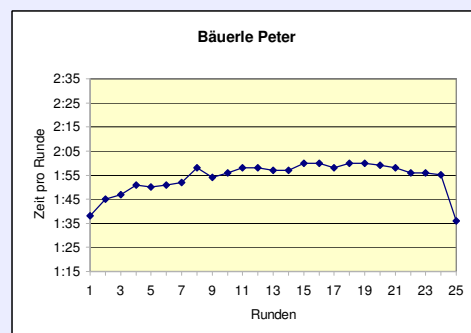

Stendel Wolfgang 1952			Paul Gabriele 1960			Freitag Matthias 1959			Bauerle Gabi 1962			Bauerle Peter 1955		
	Rundenzeit	Einzelzeit	Staffelzeit	Rundenzeit	Einzelzeit	Staffelzeit	Rundenzeit	Einzelzeit	Staffelzeit	Rundenzeit	Einzelzeit	Staffelzeit	Rundenzeit	Einzelzeit	Staffelzeit
1	1:53	01:53	3:52:43	1:44	01:44	4:39:25	1:39	01:39	5:28:20	1:37	01:37	6:11:00	1:38	01:38	6:56:00
2	1:50	03:43	3:54:33	1:55	03:39	4:41:20	1:39	03:18	5:29:59	1:44	03:21	6:12:44	1:45	03:23	6:57:45
3	1:48	05:31	3:56:21	1:54	05:33	4:43:14	1:40	04:58	5:31:39	1:48	05:09	6:14:32	1:47	05:10	6:59:32
4	1:49	07:20	3:58:10	1:52	07:25	4:45:06	1:40	06:38	5:33:19	1:50	06:59	6:16:22	1:51	07:01	7:01:23
5	1:50	09:10	4:00:00	1:54	09:19	4:47:00	1:40	08:18	5:34:59	1:49	08:48	6:18:11	1:50	08:51	7:03:13
6	1:49	10:59	4:01:49	1:52	11:11	4:48:52	1:43	10:01	5:36:42	1:51	10:39	6:20:02	1:51	10:42	7:05:04
7	1:50	12:49	4:03:39	1:57	13:08	4:50:49	1:43	11:44	5:38:25	1:51	12:30	6:21:53	1:52	12:34	7:06:56
8	1:51	14:40	4:05:30	1:57	15:05	4:52:46	1:42	13:26	5:40:07	1:51	14:21	6:23:44	1:58	14:32	7:08:54
9	1:53	16:33	4:07:23	1:55	17:00	4:54:41	1:44	15:10	5:41:51	1:45	16:06	6:25:29	1:54	16:26	7:10:48
10	1:52	18:25	4:09:15	2:00	19:00	4:56:41	1:45	16:55	5:43:36	1:45	17:51	6:27:14	1:56	18:22	7:12:44
11	1:56	20:21	4:11:11	1:56	20:56	4:58:37	1:41	18:36	5:45:17	1:46	19:37	6:29:00	1:58	20:20	7:14:42
12	1:49	22:10	4:13:00	1:59	22:55	5:00:36	1:41	20:17	5:46:58	1:46	21:23	6:30:46	1:58	22:18	7:16:40
13	1:52	24:02	4:14:52	2:00	24:55	5:02:36	1:44	22:01	5:48:42	1:46	23:09	6:32:32	1:57	24:15	7:18:37
14	1:53	25:55	4:16:45	1:58	26:53	5:04:34	1:44	23:45	5:50:26	1:45	24:54	6:34:17	1:57	26:12	7:20:34
15	1:53	27:48	4:18:38	2:02	28:55	5:06:36	1:45	25:30	5:52:11	1:45	26:39	6:36:02	2:00	28:12	7:22:34
16	1:52	29:40	4:20:30	2:00	30:55	5:08:36	1:42	27:12	5:53:53	1:47	28:26	6:37:49	2:00	30:12	7:24:34
17	1:56	31:36	4:22:26	1:59	32:54	5:10:35	1:41	28:53	5:55:34	1:50	30:16	6:39:39	1:58	32:10	7:26:32
18	1:58	33:34	4:24:24	2:00	34:54	5:12:35	1:40	30:33	5:57:14	1:49	32:05	6:41:28	2:00	34:10	7:28:32
19	1:55	35:29	4:26:19	2:00	36:54	5:14:35	1:45	32:18	5:58:59	1:48	33:53	6:43:16	2:00	36:10	7:30:32
20	1:54	37:23	4:28:13	2:01	38:55	5:16:36	1:44	34:02	6:00:43	1:49	35:42	6:45:05	1:59	38:09	7:32:31
21	1:57	39:20	4:30:10	2:03	40:58	5:18:39	1:43	35:45	6:02:26	1:50	37:32	6:46:55	1:58	40:07	7:34:29
22	1:53	41:13	4:32:03	2:00	42:58	5:20:39	1:45	37:30	6:04:11	1:52	39:24	6:48:47	1:56	42:03	7:36:25
23	1:55	43:08	4:33:58	2:07	45:05	5:22:46	1:45	39:15	6:05:56	1:53	41:17	6:50:40	1:56	43:59	7:38:21
24	1:53	45:01	4:35:51	1:57	47:02	5:24:43	1:45	41:00	6:07:41	1:53	43:10	6:52:33	1:55	45:54	7:40:16
25	1:50	46:51	4:37:41	1:58	49:00	5:26:41	1:42	42:42	6:09:23	1:49	44:59	6:54:22	1:36	47:30	7:41:52
Mittel:	1:52,4			1:57,6			1:42,5			1:48,0			1:54,0		

Kampfrichter
Andreas & Gabi Hoffmann
BLV

Gesamtleitung:
Claus Wilutzky
SCC Berlin

Büro / Organisation:
Gundula Kurtz
SCC Berlin

Computerauswertung:
Michael Schatz
SCC Berlin

Sieger in der Mixed 40 und Gesamtsiebter in einer Zeit von 7:41:52

12. SCC 10x10.000m-Staffel im Stadion

34. 100km Berlin-Staffel am 17.5.2012 im MommSENstadion

LC Stolpertruppe
Mixed 40