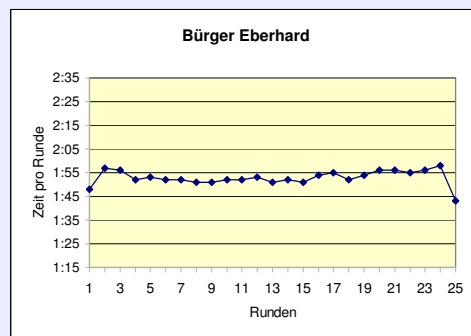

Stendel Wolfgang 1952			Paul Gabriele 1960			Freitag Matthias 1959			Bauerle Gabi 1962			Bauerle Peter 1955		
	Rundenzeit	Einzelzeit	Staffelzeit	Rundenzeit	Einzelzeit	Staffelzeit	Rundenzeit	Einzelzeit	Staffelzeit	Rundenzeit	Einzelzeit	Staffelzeit	Rundenzeit	Einzelzeit	Staffelzeit
1	1:53	01:53	3:52:43	1:44	01:44	4:39:25	1:39	01:39	5:28:20	1:37	01:37	6:11:00	1:38	01:38	6:56:00
2	1:50	03:43	3:54:33	1:55	03:39	4:41:20	1:39	03:18	5:29:59	1:44	03:21	6:12:44	1:45	03:23	6:57:45
3	1:48	05:31	3:56:21	1:54	05:33	4:43:14	1:40	04:58	5:31:39	1:48	05:09	6:14:32	1:47	05:10	6:59:32
4	1:49	07:20	3:58:10	1:52	07:25	4:45:06	1:40	06:38	5:33:19	1:50	06:59	6:16:22	1:51	07:01	7:01:23
5	1:50	09:10	4:00:00	1:54	09:19	4:47:00	1:40	08:18	5:34:59	1:49	08:48	6:18:11	1:50	08:51	7:03:13
6	1:49	10:59	4:01:49	1:52	11:11	4:48:52	1:43	10:01	5:36:42	1:51	10:39	6:20:02	1:51	10:42	7:05:04
7	1:50	12:49	4:03:39	1:57	13:08	4:50:49	1:43	11:44	5:38:25	1:51	12:30	6:21:53	1:52	12:34	7:06:56
8	1:51	14:40	4:05:30	1:57	15:05	4:52:46	1:42	13:26	5:40:07	1:51	14:21	6:23:44	1:58	14:32	7:08:54
9	1:53	16:33	4:07:23	1:55	17:00	4:54:41	1:44	15:10	5:41:51	1:45	16:06	6:25:29	1:54	16:26	7:10:48
10	1:52	18:25	4:09:15	2:00	19:00	4:56:41	1:45	16:55	5:43:36	1:45	17:51	6:27:14	1:56	18:22	7:12:44
11	1:56	20:21	4:11:11	1:56	20:56	4:58:37	1:41	18:36	5:45:17	1:46	19:37	6:29:00	1:58	20:20	7:14:42
12	1:49	22:10	4:13:00	1:59	22:55	5:00:36	1:41	20:17	5:46:58	1:46	21:23	6:30:46	1:58	22:18	7:16:40
13	1:52	24:02	4:14:52	2:00	24:55	5:02:36	1:44	22:01	5:48:42	1:46	23:09	6:32:32	1:57	24:15	7:18:37
14	1:53	25:55	4:16:45	1:58	26:53	5:04:34	1:44	23:45	5:50:26	1:45	24:54	6:34:17	1:57	26:12	7:20:34
15	1:53	27:48	4:18:38	2:02	28:55	5:06:36	1:45	25:30	5:52:11	1:45	26:39	6:36:02	2:00	28:12	7:22:34
16	1:52	29:40	4:20:30	2:00	30:55	5:08:36	1:42	27:12	5:53:53	1:47	28:26	6:37:49	2:00	30:12	7:24:34
17	1:56	31:36	4:22:26	1:59	32:54	5:10:35	1:41	28:53	5:55:34	1:50	30:16	6:39:39	1:58	32:10	7:26:32
18	1:58	33:34	4:24:24	2:00	34:54	5:12:35	1:40	30:33	5:57:14	1:49	32:05	6:41:28	2:00	34:10	7:28:32
19	1:55	35:29	4:26:19	2:00	36:54	5:14:35	1:45	32:18	5:58:59	1:48	33:53	6:43:16	2:00	36:10	7:30:32
20	1:54	37:23	4:28:13	2:01	38:55	5:16:36	1:44	34:02	6:00:43	1:49	35:42	6:45:05	1:59	38:09	7:32:31
21	1:57	39:20	4:30:10	2:03	40:58	5:18:39	1:43	35:45	6:02:26	1:50	37:32	6:46:55	1:58	40:07	7:34:29
22	1:53	41:13	4:32:03	2:00	42:58	5:20:39	1:45	37:30	6:04:11	1:52	39:24	6:48:47	1:56	42:03	7:36:25
23	1:55	43:08	4:33:58	2:07	45:05	5:22:46	1:45	39:15	6:05:56	1:53	41:17	6:50:40	1:56	43:59	7:38:21
24	1:53	45:01	4:35:51	1:57	47:02	5:24:43	1:45	41:00	6:07:41	1:53	43:10	6:52:33	1:55	45:54	7:40:16
25	1:50	46:51	4:37:41	1:58	49:00	5:26:41	1:42	42:42	6:09:23	1:49	44:59	6:54:22	1:36	47:30	7:41:52
Mittel:	1:52,4			1:57,6			1:42,5			1:48,0			1:54,0		

Kampfrichter
Andreas & Gabi Hoffmann
BLV

Gesamtleitung:
Claus Wilutzky
SCC Berlin

Büro / Organisation:
Gundula Kurtz
SCC Berlin

Computerauswertung:
Michael Schatz
SCC Berlin

Sieger in der Mixed 40 und Gesamtsiebter in einer Zeit von 7:41:52

12. SCC 10x10.000m-Staffel im Stadion

34. 100km Berlin-Staffel am 17.5.2012 im MommSENstadion

LC Stolpertruppe
Mixed 40