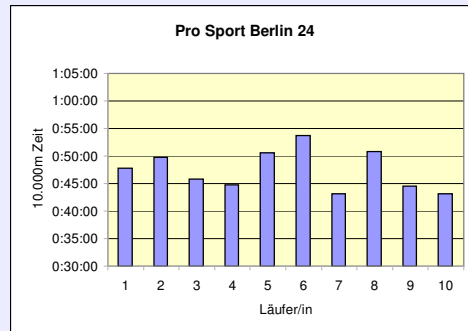

WELTREKORD

12. SCC 10x10.000m-Staffel im Stadion

34. 100km Berlin-Staffel

17.5.2012 / Mommsenstadion

12. SCC 10x10.000m-Staffel im Stadion

34. 100km Berlin-Staffel

17.5.2011 / Mommsenstadion

12. SCC 10x10.000m-Staffel im Stadion