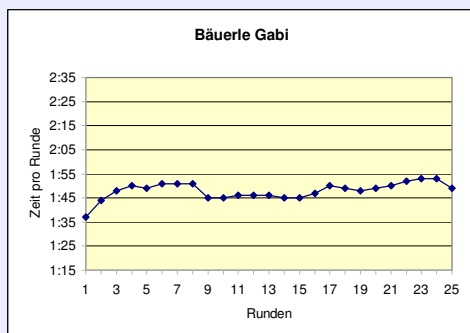

Stendel Wolfgang 1952			Paul Gabriele 1960			Freitag Matthias 1959			Bauerle Gabi 1962			Bauerle Peter 1955		
	Rundenzeit	Einzelzeit	Staffelzeit	Rundenzeit	Einzelzeit	Staffelzeit	Rundenzeit	Einzelzeit	Staffelzeit	Rundenzeit	Einzelzeit	Staffelzeit	Rundenzeit	Einzelzeit	Staffelzeit
1	1:53	01:53	3:52:43	1:44	01:44	4:39:25	1:39	01:39	5:28:20	1:37	01:37	6:11:00	1:38	01:38	6:56:00
2	1:50	03:43	3:54:33	1:55	03:39	4:41:20	1:39	03:18	5:29:59	1:44	03:21	6:12:44	1:45	03:23	6:57:45
3	1:48	05:31	3:56:21	1:54	05:33	4:43:14	1:40	04:58	5:31:39	1:48	05:09	6:14:32	1:47	05:10	6:59:32
4	1:49	07:20	3:58:10	1:52	07:25	4:45:06	1:40	06:38	5:33:19	1:50	06:59	6:16:22	1:51	07:01	7:01:23
5	1:50	09:10	4:00:00	1:54	09:19	4:47:00	1:40	08:18	5:34:59	1:49	08:48	6:18:11	1:50	08:51	7:03:13
6	1:49	10:59	4:01:49	1:52	11:11	4:48:52	1:43	10:01	5:36:42	1:51	10:39	6:20:02	1:51	10:42	7:05:04
7	1:50	12:49	4:03:39	1:57	13:08	4:50:49	1:43	11:44	5:38:25	1:51	12:30	6:21:53	1:52	12:34	7:06:56
8	1:51	14:40	4:05:30	1:57	15:05	4:52:46	1:42	13:26	5:40:07	1:51	14:21	6:23:44	1:58	14:32	7:08:54
9	1:53	16:33	4:07:23	1:55	17:00	4:54:41	1:44	15:10	5:41:51	1:45	16:06	6:25:29	1:54	16:26	7:10:48
10	1:52	18:25	4:09:15	2:00	19:00	4:56:41	1:45	16:55	5:43:36	1:45	17:51	6:27:14	1:56	18:22	7:12:44
11	1:56	20:21	4:11:11	1:56	20:56	4:58:37	1:41	18:36	5:45:17	1:46	19:37	6:29:00	1:58	20:20	7:14:42
12	1:49	22:10	4:13:00	1:59	22:55	5:00:36	1:41	20:17	5:46:58	1:46	21:23	6:30:46	1:58	22:18	7:16:40
13	1:52	24:02	4:14:52	2:00	24:55	5:02:36	1:44	22:01	5:48:42	1:46	23:09	6:32:32	1:57	24:15	7:18:37
14	1:53	25:55	4:16:45	1:58	26:53	5:04:34	1:44	23:45	5:50:26	1:45	24:54	6:34:17	1:57	26:12	7:20:34
15	1:53	27:48	4:18:38	2:02	28:55	5:06:36	1:45	25:30	5:52:11	1:45	26:39	6:36:02	2:00	28:12	7:22:34
16	1:52	29:40	4:20:30	2:00	30:55	5:08:36	1:42	27:12	5:53:53	1:47	28:26	6:37:49	2:00	30:12	7:24:34
17	1:56	31:36	4:22:26	1:59	32:54	5:10:35	1:41	28:53	5:55:34	1:50	30:16	6:39:39	1:58	32:10	7:26:32
18	1:58	33:34	4:24:24	2:00	34:54	5:12:35	1:40	30:33	5:57:14	1:49	32:05	6:41:28	2:00	34:10	7:28:32
19	1:55	35:29	4:26:19	2:00	36:54	5:14:35	1:45	32:18	5:58:59	1:48	33:53	6:43:16	2:00	36:10	7:30:32
20	1:54	37:23	4:28:13	2:01	38:55	5:16:36	1:44	34:02	6:00:43	1:49	35:42	6:45:05	1:59	38:09	7:32:31
21	1:57	39:20	4:30:10	2:03	40:58	5:18:39	1:43	35:45	6:02:26	1:50	37:32	6:46:55	1:58	40:07	7:34:29
22	1:53	41:13	4:32:03	2:00	42:58	5:20:39	1:45	37:30	6:04:11	1:52	39:24	6:48:47	1:56	42:03	7:36:25
23	1:55	43:08	4:33:58	2:07	45:05	5:22:46	1:45	39:15	6:05:56	1:53	41:17	6:50:40	1:56	43:59	7:38:21
24	1:53	45:01	4:35:51	1:57	47:02	5:24:43	1:45	41:00	6:07:41	1:53	43:10	6:52:33	1:55	45:54	7:40:16
25	1:50	46:51	4:37:41	1:58	49:00	5:26:41	1:42	42:42	6:09:23	1:49	44:59	6:54:22	1:36	47:30	7:41:52
Mittel:	1:52,4			1:57,6			1:42,5			1:48,0			1:54,0		

Kampfrichter
Andreas & Gabi Hoffmann
BLV

Gesamtleitung:
Claus Wilutzky
SCC Berlin

Büro / Organisation:
Gundula Kurtz
SCC Berlin

Computerauswertung:
Michael Schatz
SCC Berlin

Sieger in der Mixed 40 und Gesamtsiebter in einer Zeit von 7:41:52

12. SCC 10x10.000m-Staffel im Stadion

34. 100km Berlin-Staffel am 17.5.2012 im MommSENstadion

LC Stolpertruppe
Mixed 40