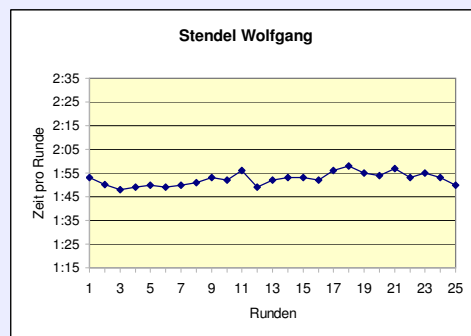

Stendel Wolfgang 1952			Paul Gabriele 1960			Freitag Matthias 1959			Bauerle Gabi 1962			Bauerle Peter 1955		
	Rundenzeit	Einzelzeit	Staffelzeit	Rundenzeit	Einzelzeit	Staffelzeit	Rundenzeit	Einzelzeit	Staffelzeit	Rundenzeit	Einzelzeit	Staffelzeit	Rundenzeit	Einzelzeit	Staffelzeit
1	1:53	01:53	3:52:43	1:44	01:44	4:39:25	1:39	01:39	5:28:20	1:37	01:37	6:11:00	1:38	01:38	6:56:00
2	1:50	03:43	3:54:33	1:55	03:39	4:41:20	1:39	03:18	5:29:59	1:44	03:21	6:12:44	1:45	03:23	6:57:45
3	1:48	05:31	3:56:21	1:54	05:33	4:43:14	1:40	04:58	5:31:39	1:48	05:09	6:14:32	1:47	05:10	6:59:32
4	1:49	07:20	3:58:10	1:52	07:25	4:45:06	1:40	06:38	5:33:19	1:50	06:59	6:16:22	1:51	07:01	7:01:23
5	1:50	09:10	4:00:00	1:54	09:19	4:47:00	1:40	08:18	5:34:59	1:49	08:48	6:18:11	1:50	08:51	7:03:13
6	1:49	10:59	4:01:49	1:52	11:11	4:48:52	1:43	10:01	5:36:42	1:51	10:39	6:20:02	1:51	10:42	7:05:04
7	1:50	12:49	4:03:39	1:57	13:08	4:50:49	1:43	11:44	5:38:25	1:51	12:30	6:21:53	1:52	12:34	7:06:56
8	1:51	14:40	4:05:30	1:57	15:05	4:52:46	1:42	13:26	5:40:07	1:51	14:21	6:23:44	1:58	14:32	7:08:54
9	1:53	16:33	4:07:23	1:55	17:00	4:54:41	1:44	15:10	5:41:51	1:45	16:06	6:25:29	1:54	16:26	7:10:48
10	1:52	18:25	4:09:15	2:00	19:00	4:56:41	1:45	16:55	5:43:36	1:45	17:51	6:27:14	1:56	18:22	7:12:44
11	1:56	20:21	4:11:11	1:56	20:56	4:58:37	1:41	18:36	5:45:17	1:46	19:37	6:29:00	1:58	20:20	7:14:42
12	1:49	22:10	4:13:00	1:59	22:55	5:00:36	1:41	20:17	5:46:58	1:46	21:23	6:30:46	1:58	22:18	7:16:40
13	1:52	24:02	4:14:52	2:00	24:55	5:02:36	1:44	22:01	5:48:42	1:46	23:09	6:32:32	1:57	24:15	7:18:37
14	1:53	25:55	4:16:45	1:58	26:53	5:04:34	1:44	23:45	5:50:26	1:45	24:54	6:34:17	1:57	26:12	7:20:34
15	1:53	27:48	4:18:38	2:02	28:55	5:06:36	1:45	25:30	5:52:11	1:45	26:39	6:36:02	2:00	28:12	7:22:34
16	1:52	29:40	4:20:30	2:00	30:55	5:08:36	1:42	27:12	5:53:53	1:47	28:26	6:37:49	2:00	30:12	7:24:34
17	1:56	31:36	4:22:26	1:59	32:54	5:10:35	1:41	28:53	5:55:34	1:50	30:16	6:39:39	1:58	32:10	7:26:32
18	1:58	33:34	4:24:24	2:00	34:54	5:12:35	1:40	30:33	5:57:14	1:49	32:05	6:41:28	2:00	34:10	7:28:32
19	1:55	35:29	4:26:19	2:00	36:54	5:14:35	1:45	32:18	5:58:59	1:48	33:53	6:43:16	2:00	36:10	7:30:32
20	1:54	37:23	4:28:13	2:01	38:55	5:16:36	1:44	34:02	6:00:43	1:49	35:42	6:45:05	1:59	38:09	7:32:31
21	1:57	39:20	4:30:10	2:03	40:58	5:18:39	1:43	35:45	6:02:26	1:50	37:32	6:46:55	1:58	40:07	7:34:29
22	1:53	41:13	4:32:03	2:00	42:58	5:20:39	1:45	37:30	6:04:11	1:52	39:24	6:48:47	1:56	42:03	7:36:25
23	1:55	43:08	4:33:58	2:07	45:05	5:22:46	1:45	39:15	6:05:56	1:53	41:17	6:50:40	1:56	43:59	7:38:21
24	1:53	45:01	4:35:51	1:57	47:02	5:24:43	1:45	41:00	6:07:41	1:53	43:10	6:52:33	1:55	45:54	7:40:16
25	1:50	46:51	4:37:41	1:58	49:00	5:26:41	1:42	42:42	6:09:23	1:49	44:59	6:54:22	1:36	47:30	7:41:52
Mittel:	1:52,4			1:57,6			1:42,5			1:48,0			1:54,0		

Kampfrichter
Andreas & Gabi Hoffmann
BLV

Gesamtleitung:
Claus Wilutzky
SCC Berlin

Büro / Organisation:
Gundula Kurtz
SCC Berlin

Computerauswertung:
Michael Schatz
SCC Berlin

Sieger in der Mixed 40 und Gesamtsiebter in einer Zeit von 7:41:52

12. SCC 10x10.000m-Staffel im Stadion

34. 100km Berlin-Staffel am 17.5.2012 im MommSENstadion

LC Stolpertruppe
Mixed 40