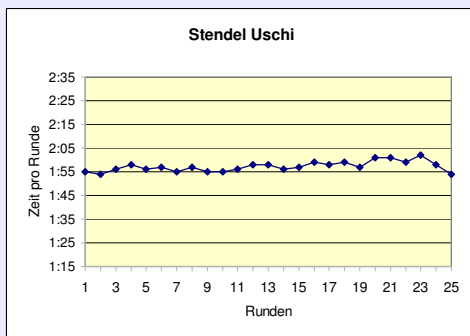

Stendel Wolfgang 1952			Paul Gabriele 1960			Freitag Matthias 1959			Bauerle Gabi 1962			Bauerle Peter 1955		
	Rundenzeit	Einzelzeit	Staffelzeit	Rundenzeit	Einzelzeit	Staffelzeit	Rundenzeit	Einzelzeit	Staffelzeit	Rundenzeit	Einzelzeit	Staffelzeit	Rundenzeit	Einzelzeit	Staffelzeit
1	1:53	01:53	3:52:43	1:44	01:44	4:39:25	1:39	01:39	5:28:20	1:37	01:37	6:11:00	1:38	01:38	6:56:00
2	1:50	03:43	3:54:33	1:55	03:39	4:41:20	1:39	03:18	5:29:59	1:44	03:21	6:12:44	1:45	03:23	6:57:45
3	1:48	05:31	3:56:21	1:54	05:33	4:43:14	1:40	04:58	5:31:39	1:48	05:09	6:14:32	1:47	05:10	6:59:32
4	1:49	07:20	3:58:10	1:52	07:25	4:45:06	1:40	06:38	5:33:19	1:50	06:59	6:16:22	1:51	07:01	7:01:23
5	1:50	09:10	4:00:00	1:54	09:19	4:47:00	1:40	08:18	5:34:59	1:49	08:48	6:18:11	1:50	08:51	7:03:13
6	1:49	10:59	4:01:49	1:52	11:11	4:48:52	1:43	10:01	5:36:42	1:51	10:39	6:20:02	1:51	10:42	7:05:04
7	1:50	12:49	4:03:39	1:57	13:08	4:50:49	1:43	11:44	5:38:25	1:51	12:30	6:21:53	1:52	12:34	7:06:56
8	1:51	14:40	4:05:30	1:57	15:05	4:52:46	1:42	13:26	5:40:07	1:51	14:21	6:23:44	1:58	14:32	7:08:54
9	1:53	16:33	4:07:23	1:55	17:00	4:54:41	1:44	15:10	5:41:51	1:45	16:06	6:25:29	1:54	16:26	7:10:48
10	1:52	18:25	4:09:15	2:00	19:00	4:56:41	1:45	16:55	5:43:36	1:45	17:51	6:27:14	1:56	18:22	7:12:44
11	1:56	20:21	4:11:11	1:56	20:56	4:58:37	1:41	18:36	5:45:17	1:46	19:37	6:29:00	1:58	20:20	7:14:42
12	1:49	22:10	4:13:00	1:59	22:55	5:00:36	1:41	20:17	5:46:58	1:46	21:23	6:30:46	1:58	22:18	7:16:40
13	1:52	24:02	4:14:52	2:00	24:55	5:02:36	1:44	22:01	5:48:42	1:46	23:09	6:32:32	1:57	24:15	7:18:37
14	1:53	25:55	4:16:45	1:58	26:53	5:04:34	1:44	23:45	5:50:26	1:45	24:54	6:34:17	1:57	26:12	7:20:34
15	1:53	27:48	4:18:38	2:02	28:55	5:06:36	1:45	25:30	5:52:11	1:45	26:39	6:36:02	2:00	28:12	7:22:34
16	1:52	29:40	4:20:30	2:00	30:55	5:08:36	1:42	27:12	5:53:53	1:47	28:26	6:37:49	2:00	30:12	7:24:34
17	1:56	31:36	4:22:26	1:59	32:54	5:10:35	1:41	28:53	5:55:34	1:50	30:16	6:39:39	1:58	32:10	7:26:32
18	1:58	33:34	4:24:24	2:00	34:54	5:12:35	1:40	30:33	5:57:14	1:49	32:05	6:41:28	2:00	34:10	7:28:32
19	1:55	35:29	4:26:19	2:00	36:54	5:14:35	1:45	32:18	5:58:59	1:48	33:53	6:43:16	2:00	36:10	7:30:32
20	1:54	37:23	4:28:13	2:01	38:55	5:16:36	1:44	34:02	6:00:43	1:49	35:42	6:45:05	1:59	38:09	7:32:31
21	1:57	39:20	4:30:10	2:03	40:58	5:18:39	1:43	35:45	6:02:26	1:50	37:32	6:46:55	1:58	40:07	7:34:29
22	1:53	41:13	4:32:03	2:00	42:58	5:20:39	1:45	37:30	6:04:11	1:52	39:24	6:48:47	1:56	42:03	7:36:25
23	1:55	43:08	4:33:58	2:07	45:05	5:22:46	1:45	39:15	6:05:56	1:53	41:17	6:50:40	1:56	43:59	7:38:21
24	1:53	45:01	4:35:51	1:57	47:02	5:24:43	1:45	41:00	6:07:41	1:53	43:10	6:52:33	1:55	45:54	7:40:16
25	1:50	46:51	4:37:41	1:58	49:00	5:26:41	1:42	42:42	6:09:23	1:49	44:59	6:54:22	1:36	47:30	7:41:52
Mittel:	1:52,4			1:57,6			1:42,5			1:48,0			1:54,0		

Kampfrichter
Andreas & Gabi Hoffmann
BLV

Gesamtleitung:
Claus Wilutzky
SCC Berlin

Büro / Organisation:
Gundula Kurtz
SCC Berlin

Computerauswertung:
Michael Schatz
SCC Berlin

Sieger in der Mixed 40 und Gesamtsiebter in einer Zeit von 7:41:52

12. SCC 10x10.000m-Staffel im Stadion

34. 100km Berlin-Staffel am 17.5.2012 im MommSENstadion

LC Stolpertruppe
Mixed 40