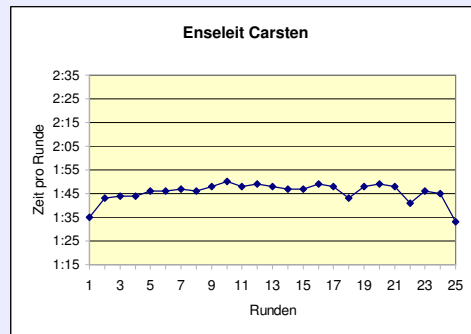

Stendel Wolfgang 1952			Paul Gabriele 1960			Freitag Matthias 1959			Bauerle Gabi 1962			Bauerle Peter 1955		
	Rundenzeit	Einzelzeit	Staffelzeit	Rundenzeit	Einzelzeit	Staffelzeit	Rundenzeit	Einzelzeit	Staffelzeit	Rundenzeit	Einzelzeit	Staffelzeit	Rundenzeit	Einzelzeit	Staffelzeit
1	1:53	01:53	3:52:43	1:44	01:44	4:39:25	1:39	01:39	5:28:20	1:37	01:37	6:11:00	1:38	01:38	6:56:00
2	1:50	03:43	3:54:33	1:55	03:39	4:41:20	1:39	03:18	5:29:59	1:44	03:21	6:12:44	1:45	03:23	6:57:45
3	1:48	05:31	3:56:21	1:54	05:33	4:43:14	1:40	04:58	5:31:39	1:48	05:09	6:14:32	1:47	05:10	6:59:32
4	1:49	07:20	3:58:10	1:52	07:25	4:45:06	1:40	06:38	5:33:19	1:50	06:59	6:16:22	1:51	07:01	7:01:23
5	1:50	09:10	4:00:00	1:54	09:19	4:47:00	1:40	08:18	5:34:59	1:49	08:48	6:18:11	1:50	08:51	7:03:13
6	1:49	10:59	4:01:49	1:52	11:11	4:48:52	1:43	10:01	5:36:42	1:51	10:39	6:20:02	1:51	10:42	7:05:04
7	1:50	12:49	4:03:39	1:57	13:08	4:50:49	1:43	11:44	5:38:25	1:51	12:30	6:21:53	1:52	12:34	7:06:56
8	1:51	14:40	4:05:30	1:57	15:05	4:52:46	1:42	13:26	5:40:07	1:51	14:21	6:23:44	1:58	14:32	7:08:54
9	1:53	16:33	4:07:23	1:55	17:00	4:54:41	1:44	15:10	5:41:51	1:45	16:06	6:25:29	1:54	16:26	7:10:48
10	1:52	18:25	4:09:15	2:00	19:00	4:56:41	1:45	16:55	5:43:36	1:45	17:51	6:27:14	1:56	18:22	7:12:44
11	1:56	20:21	4:11:11	1:56	20:56	4:58:37	1:41	18:36	5:45:17	1:46	19:37	6:29:00	1:58	20:20	7:14:42
12	1:49	22:10	4:13:00	1:59	22:55	5:00:36	1:41	20:17	5:46:58	1:46	21:23	6:30:46	1:58	22:18	7:16:40
13	1:52	24:02	4:14:52	2:00	24:55	5:02:36	1:44	22:01	5:48:42	1:46	23:09	6:32:32	1:57	24:15	7:18:37
14	1:53	25:55	4:16:45	1:58	26:53	5:04:34	1:44	23:45	5:50:26	1:45	24:54	6:34:17	1:57	26:12	7:20:34
15	1:53	27:48	4:18:38	2:02	28:55	5:06:36	1:45	25:30	5:52:11	1:45	26:39	6:36:02	2:00	28:12	7:22:34
16	1:52	29:40	4:20:30	2:00	30:55	5:08:36	1:42	27:12	5:53:53	1:47	28:26	6:37:49	2:00	30:12	7:24:34
17	1:56	31:36	4:22:26	1:59	32:54	5:10:35	1:41	28:53	5:55:34	1:50	30:16	6:39:39	1:58	32:10	7:26:32
18	1:58	33:34	4:24:24	2:00	34:54	5:12:35	1:40	30:33	5:57:14	1:49	32:05	6:41:28	2:00	34:10	7:28:32
19	1:55	35:29	4:26:19	2:00	36:54	5:14:35	1:45	32:18	5:58:59	1:48	33:53	6:43:16	2:00	36:10	7:30:32
20	1:54	37:23	4:28:13	2:01	38:55	5:16:36	1:44	34:02	6:00:43	1:49	35:42	6:45:05	1:59	38:09	7:32:31
21	1:57	39:20	4:30:10	2:03	40:58	5:18:39	1:43	35:45	6:02:26	1:50	37:32	6:46:55	1:58	40:07	7:34:29
22	1:53	41:13	4:32:03	2:00	42:58	5:20:39	1:45	37:30	6:04:11	1:52	39:24	6:48:47	1:56	42:03	7:36:25
23	1:55	43:08	4:33:58	2:07	45:05	5:22:46	1:45	39:15	6:05:56	1:53	41:17	6:50:40	1:56	43:59	7:38:21
24	1:53	45:01	4:35:51	1:57	47:02	5:24:43	1:45	41:00	6:07:41	1:53	43:10	6:52:33	1:55	45:54	7:40:16
25	1:50	46:51	4:37:41	1:58	49:00	5:26:41	1:42	42:42	6:09:23	1:49	44:59	6:54:22	1:36	47:30	7:41:52
Mittel:	1:52,4			1:57,6			1:42,5			1:48,0			1:54,0		

Kampfrichter
Andreas & Gabi Hoffmann
BLV

Gesamtleitung:
Claus Wilutzky
SCC Berlin

Büro / Organisation:
Gundula Kurtz
SCC Berlin

Computerauswertung:
Michael Schatz
SCC Berlin

Sieger in der Mixed 40 und Gesamtsiebter in einer Zeit von 7:41:52

12. SCC 10x10.000m-Staffel im Stadion

34. 100km Berlin-Staffel am 17.5.2012 im MommSENstadion

LC Stolpertruppe
Mixed 40