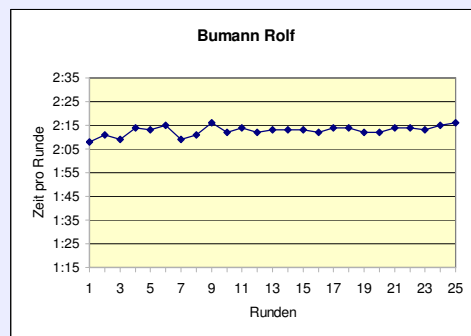

Hoch Christoph 1960			Behnke Jutta 1962			Behnke Rolf 1958			Wolters Peter 1963			Steinkühler Thomas 1957		
	Rundenzeit	Einzelzeit	Staffelzeit	Rundenzeit	Einzelzeit	Staffelzeit	Rundenzeit	Einzelzeit	Staffelzeit	Rundenzeit	Einzelzeit	Staffelzeit	Rundenzeit	Einzelzeit	Staffelzeit
1	1:35	01:35	3:55:40	1:58	01:58	4:36:45	2:07	02:07	5:29:07	1:38	01:38	6:25:30	1:40	01:40	7:08:59
2	1:40	03:15	3:57:20	2:00	03:58	4:38:45	2:17	04:24	5:31:24	1:44	03:22	6:27:14	1:45	03:25	7:10:44
3	1:40	04:55	3:59:00	2:00	05:58	4:40:45	2:19	06:43	5:33:43	1:46	05:08	6:29:00	1:43	05:08	7:12:27
4	1:40	06:35	4:00:40	2:02	08:00	4:42:47	2:19	09:02	5:36:02	1:46	06:54	6:30:46	1:44	06:52	7:14:11
5	1:41	08:16	4:02:21	2:06	10:06	4:44:53	2:19	11:21	5:38:21	1:47	08:41	6:32:33	1:44	08:36	7:15:55
6	1:40	09:56	4:04:01	2:05	12:11	4:46:58	2:18	13:39	5:40:39	1:43	10:24	6:34:16	1:44	10:20	7:17:39
7	1:40	11:36	4:05:41	2:07	14:18	4:49:05	2:19	15:58	5:42:58	1:43	12:07	6:35:59	1:45	12:05	7:19:24
8	1:40	13:16	4:07:21	2:07	16:25	4:51:12	2:17	18:15	5:45:15	1:43	13:50	6:37:42	1:47	13:52	7:21:11
9	1:40	14:56	4:09:01	2:07	18:32	4:53:19	2:19	20:34	5:47:34	1:45	15:35	6:39:27	1:47	15:39	7:22:58
10	1:36	16:32	4:10:37	2:08	20:40	4:55:27	2:14	22:48	5:49:48	1:45	17:20	6:41:12	1:47	17:26	7:24:45
11	1:38	18:10	4:12:15	2:08	22:48	4:57:35	2:20	25:08	5:52:08	1:42	19:02	6:42:54	1:49	19:15	7:26:34
12	1:39	19:49	4:13:54	2:07	24:55	4:59:42	2:19	27:27	5:54:27	1:44	20:46	6:44:38	1:49	21:04	7:28:23
13	1:38	21:27	4:15:32	2:08	27:03	5:01:50	2:19	29:46	5:56:46	1:43	22:29	6:46:21	1:50	22:54	7:30:13
14	1:37	23:04	4:17:09	2:10	29:13	5:04:00	2:17	32:03	5:59:03	1:44	24:13	6:48:05	1:52	24:46	7:32:05
15	1:37	24:41	4:18:46	2:04	31:17	5:06:04	2:17	34:20	6:01:20	1:46	25:59	6:49:51	1:52	26:38	7:33:57
16	1:37	26:18	4:20:23	2:08	33:25	5:08:12	2:17	36:37	6:03:37	1:45	27:44	6:51:36	1:53	28:31	7:35:50
17	1:36	27:54	4:21:59	2:06	35:31	5:10:18	2:16	38:53	6:05:53	1:45	29:29	6:53:21	1:54	30:25	7:37:44
18	1:36	29:30	4:23:35	2:08	37:39	5:12:26	2:17	41:10	6:08:10	1:45	31:14	6:55:06	1:54	32:19	7:39:38
19	1:38	31:08	4:25:13	2:09	39:48	5:14:35	2:17	43:27	6:10:27	1:47	33:01	6:56:53	1:57	34:16	7:41:35
20	1:37	32:45	4:26:50	2:05	41:53	5:16:40	2:19	45:46	6:12:46	1:46	34:47	6:58:39	1:54	36:10	7:43:29
21	1:37	34:22	4:28:27	2:06	43:59	5:18:46	2:21	48:07	6:15:07	1:47	36:34	7:00:26	1:54	38:04	7:45:23
22	1:36	35:58	4:30:03	2:12	46:11	5:20:58	2:20	50:27	6:17:27	1:47	38:21	7:02:13	1:53	39:57	7:47:16
23	1:35	37:33	4:31:38	2:07	48:18	5:23:05	2:19	52:46	6:19:46	1:45	40:06	7:03:58	1:55	41:52	7:49:11
24	1:36	39:09	4:33:14	2:01	50:19	5:25:06	2:15	55:01	6:22:01	1:47	41:53	7:05:45	1:57	43:49	7:51:08
25	1:33	40:42	4:34:47	1:54	52:13	5:27:00	1:51	56:52	6:23:52	1:34	43:27	7:07:19	1:54	45:43	7:53:02
Mittel:	1:37,7			2:05,3			2:16,5			1:44,3			1:49,7		

Kampfrichter
Andreas & Gabi Hoffmann
BLV

Gesamtleitung:
Claus Wilutzky
SCC Berlin

Büro / Organisation:
Gundula Kurtz
SCC Berlin

Computerauswertung:
Michael Schatz
SCC Berlin

Sieger der M40 und Gesamtneunter in einer Zeit von 7:53:02

12. SCC 10x10.000m-Staffel im Stadion

34. 100km Berlin-Staffel am 17.5.2012 im Mommsenstadion

TuS Holstein Quickborn
M 40