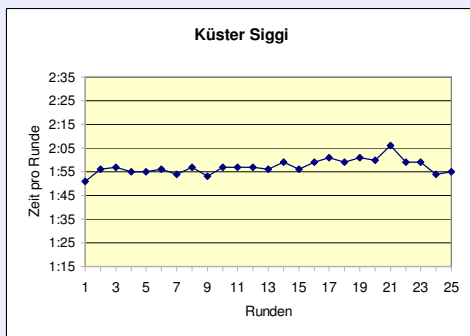

Hoch Christoph 1960			Behnke Jutta 1962			Behnke Rolf 1958			Wolters Peter 1963			Steinkühler Thomas 1957		
	Rundenzeit	Einzelzeit	Staffelzeit	Rundenzeit	Einzelzeit	Staffelzeit	Rundenzeit	Einzelzeit	Staffelzeit	Rundenzeit	Einzelzeit	Staffelzeit	Rundenzeit	Einzelzeit	Staffelzeit
1	1:35	01:35	3:55:40	1:58	01:58	4:36:45	2:07	02:07	5:29:07	1:38	01:38	6:25:30	1:40	01:40	7:08:59
2	1:40	03:15	3:57:20	2:00	03:58	4:38:45	2:17	04:24	5:31:24	1:44	03:22	6:27:14	1:45	03:25	7:10:44
3	1:40	04:55	3:59:00	2:00	05:58	4:40:45	2:19	06:43	5:33:43	1:46	05:08	6:29:00	1:43	05:08	7:12:27
4	1:40	06:35	4:00:40	2:02	08:00	4:42:47	2:19	09:02	5:36:02	1:46	06:54	6:30:46	1:44	06:52	7:14:11
5	1:41	08:16	4:02:21	2:06	10:06	4:44:53	2:19	11:21	5:38:21	1:47	08:41	6:32:33	1:44	08:36	7:15:55
6	1:40	09:56	4:04:01	2:05	12:11	4:46:58	2:18	13:39	5:40:39	1:43	10:24	6:34:16	1:44	10:20	7:17:39
7	1:40	11:36	4:05:41	2:07	14:18	4:49:05	2:19	15:58	5:42:58	1:43	12:07	6:35:59	1:45	12:05	7:19:24
8	1:40	13:16	4:07:21	2:07	16:25	4:51:12	2:17	18:15	5:45:15	1:43	13:50	6:37:42	1:47	13:52	7:21:11
9	1:40	14:56	4:09:01	2:07	18:32	4:53:19	2:19	20:34	5:47:34	1:45	15:35	6:39:27	1:47	15:39	7:22:58
10	1:36	16:32	4:10:37	2:08	20:40	4:55:27	2:14	22:48	5:49:48	1:45	17:20	6:41:12	1:47	17:26	7:24:45
11	1:38	18:10	4:12:15	2:08	22:48	4:57:35	2:20	25:08	5:52:08	1:42	19:02	6:42:54	1:49	19:15	7:26:34
12	1:39	19:49	4:13:54	2:07	24:55	4:59:42	2:19	27:27	5:54:27	1:44	20:46	6:44:38	1:49	21:04	7:28:23
13	1:38	21:27	4:15:32	2:08	27:03	5:01:50	2:19	29:46	5:56:46	1:43	22:29	6:46:21	1:50	22:54	7:30:13
14	1:37	23:04	4:17:09	2:10	29:13	5:04:00	2:17	32:03	5:59:03	1:44	24:13	6:48:05	1:52	24:46	7:32:05
15	1:37	24:41	4:18:46	2:04	31:17	5:06:04	2:17	34:20	6:01:20	1:46	25:59	6:49:51	1:52	26:38	7:33:57
16	1:37	26:18	4:20:23	2:08	33:25	5:08:12	2:17	36:37	6:03:37	1:45	27:44	6:51:36	1:53	28:31	7:35:50
17	1:36	27:54	4:21:59	2:06	35:31	5:10:18	2:16	38:53	6:05:53	1:45	29:29	6:53:21	1:54	30:25	7:37:44
18	1:36	29:30	4:23:35	2:08	37:39	5:12:26	2:17	41:10	6:08:10	1:45	31:14	6:55:06	1:54	32:19	7:39:38
19	1:38	31:08	4:25:13	2:09	39:48	5:14:35	2:17	43:27	6:10:27	1:47	33:01	6:56:53	1:57	34:16	7:41:35
20	1:37	32:45	4:26:50	2:05	41:53	5:16:40	2:19	45:46	6:12:46	1:46	34:47	6:58:39	1:54	36:10	7:43:29
21	1:37	34:22	4:28:27	2:06	43:59	5:18:46	2:21	48:07	6:15:07	1:47	36:34	7:00:26	1:54	38:04	7:45:23
22	1:36	35:58	4:30:03	2:12	46:11	5:20:58	2:20	50:27	6:17:27	1:47	38:21	7:02:13	1:53	39:57	7:47:16
23	1:35	37:33	4:31:38	2:07	48:18	5:23:05	2:19	52:46	6:19:46	1:45	40:06	7:03:58	1:55	41:52	7:49:11
24	1:36	39:09	4:33:14	2:01	50:19	5:25:06	2:15	55:01	6:22:01	1:47	41:53	7:05:45	1:57	43:49	7:51:08
25	1:33	40:42	4:34:47	1:54	52:13	5:27:00	1:51	56:52	6:23:52	1:34	43:27	7:07:19	1:54	45:43	7:53:02
Mittel:	1:37,7			2:05,3			2:16,5			1:44,3			1:49,7		

Kampfrichter
Andreas & Gabi Hoffmann
BLV

Gesamtleitung:
Claus Wilutzky
SCC Berlin

Büro / Organisation:
Gundula Kurtz
SCC Berlin

Computerauswertung:
Michael Schatz
SCC Berlin

Sieger der M40 und Gesamtneunter in einer Zeit von 7:53:02

12. SCC 10x10.000m-Staffel im Stadion

34. 100km Berlin-Staffel am 17.5.2012 im Mommsenstadion

TuS Holstein Quickborn
M 40