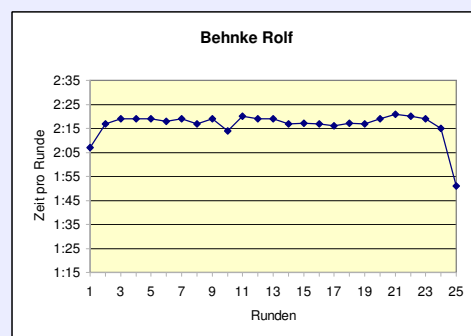

Hoch Christoph 1960			Behnke Jutta 1962			Behnke Rolf 1958			Wolters Peter 1963			Steinkühler Thomas 1957		
	Rundenzeit	Einzelzeit	Staffelzeit	Rundenzeit	Einzelzeit	Staffelzeit	Rundenzeit	Einzelzeit	Staffelzeit	Rundenzeit	Einzelzeit	Staffelzeit	Rundenzeit	Einzelzeit	Staffelzeit
1	1:35	01:35	3:55:40	1:58	01:58	4:36:45	2:07	02:07	5:29:07	1:38	01:38	6:25:30	1:40	01:40	7:08:59
2	1:40	03:15	3:57:20	2:00	03:58	4:38:45	2:17	04:24	5:31:24	1:44	03:22	6:27:14	1:45	03:25	7:10:44
3	1:40	04:55	3:59:00	2:00	05:58	4:40:45	2:19	06:43	5:33:43	1:46	05:08	6:29:00	1:43	05:08	7:12:27
4	1:40	06:35	4:00:40	2:02	08:00	4:42:47	2:19	09:02	5:36:02	1:46	06:54	6:30:46	1:44	06:52	7:14:11
5	1:41	08:16	4:02:21	2:06	10:06	4:44:53	2:19	11:21	5:38:21	1:47	08:41	6:32:33	1:44	08:36	7:15:55
6	1:40	09:56	4:04:01	2:05	12:11	4:46:58	2:18	13:39	5:40:39	1:43	10:24	6:34:16	1:44	10:20	7:17:39
7	1:40	11:36	4:05:41	2:07	14:18	4:49:05	2:19	15:58	5:42:58	1:43	12:07	6:35:59	1:45	12:05	7:19:24
8	1:40	13:16	4:07:21	2:07	16:25	4:51:12	2:17	18:15	5:45:15	1:43	13:50	6:37:42	1:47	13:52	7:21:11
9	1:40	14:56	4:09:01	2:07	18:32	4:53:19	2:19	20:34	5:47:34	1:45	15:35	6:39:27	1:47	15:39	7:22:58
10	1:36	16:32	4:10:37	2:08	20:40	4:55:27	2:14	22:48	5:49:48	1:45	17:20	6:41:12	1:47	17:26	7:24:45
11	1:38	18:10	4:12:15	2:08	22:48	4:57:35	2:20	25:08	5:52:08	1:42	19:02	6:42:54	1:49	19:15	7:26:34
12	1:39	19:49	4:13:54	2:07	24:55	4:59:42	2:19	27:27	5:54:27	1:44	20:46	6:44:38	1:49	21:04	7:28:23
13	1:38	21:27	4:15:32	2:08	27:03	5:01:50	2:19	29:46	5:56:46	1:43	22:29	6:46:21	1:50	22:54	7:30:13
14	1:37	23:04	4:17:09	2:10	29:13	5:04:00	2:17	32:03	5:59:03	1:44	24:13	6:48:05	1:52	24:46	7:32:05
15	1:37	24:41	4:18:46	2:04	31:17	5:06:04	2:17	34:20	6:01:20	1:46	25:59	6:49:51	1:52	26:38	7:33:57
16	1:37	26:18	4:20:23	2:08	33:25	5:08:12	2:17	36:37	6:03:37	1:45	27:44	6:51:36	1:53	28:31	7:35:50
17	1:36	27:54	4:21:59	2:06	35:31	5:10:18	2:16	38:53	6:05:53	1:45	29:29	6:53:21	1:54	30:25	7:37:44
18	1:36	29:30	4:23:35	2:08	37:39	5:12:26	2:17	41:10	6:08:10	1:45	31:14	6:55:06	1:54	32:19	7:39:38
19	1:38	31:08	4:25:13	2:09	39:48	5:14:35	2:17	43:27	6:10:27	1:47	33:01	6:56:53	1:57	34:16	7:41:35
20	1:37	32:45	4:26:50	2:05	41:53	5:16:40	2:19	45:46	6:12:46	1:46	34:47	6:58:39	1:54	36:10	7:43:29
21	1:37	34:22	4:28:27	2:06	43:59	5:18:46	2:21	48:07	6:15:07	1:47	36:34	7:00:26	1:54	38:04	7:45:23
22	1:36	35:58	4:30:03	2:12	46:11	5:20:58	2:20	50:27	6:17:27	1:47	38:21	7:02:13	1:53	39:57	7:47:16
23	1:35	37:33	4:31:38	2:07	48:18	5:23:05	2:19	52:46	6:19:46	1:45	40:06	7:03:58	1:55	41:52	7:49:11
24	1:36	39:09	4:33:14	2:01	50:19	5:25:06	2:15	55:01	6:22:01	1:47	41:53	7:05:45	1:57	43:49	7:51:08
25	1:33	40:42	4:34:47	1:54	52:13	5:27:00	1:51	56:52	6:23:52	1:34	43:27	7:07:19	1:54	45:43	7:53:02
Mittel:	1:37,7			2:05,3			2:16,5			1:44,3			1:49,7		

Kampfrichter
Andreas & Gabi Hoffmann
BLV

Gesamtleitung:
Claus Wilutzky
SCC Berlin

Büro / Organisation:
Gundula Kurtz
SCC Berlin

Computerauswertung:
Michael Schatz
SCC Berlin

Sieger der M40 und Gesamtneunter in einer Zeit von 7:53:02

12. SCC 10x10.000m-Staffel im Stadion

34. 100km Berlin-Staffel am 17.5.2012 im Mommsenstadion

TuS Holstein Quickborn
M 40