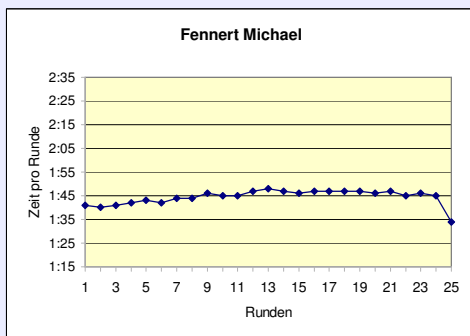

Hoch Christoph 1960			Behnke Jutta 1962			Behnke Rolf 1958			Wolters Peter 1963			Steinkühler Thomas 1957		
	Rundenzeit	Einzelzeit	Staffelzeit	Rundenzeit	Einzelzeit	Staffelzeit	Rundenzeit	Einzelzeit	Staffelzeit	Rundenzeit	Einzelzeit	Staffelzeit	Rundenzeit	Einzelzeit	Staffelzeit
1	1:35	01:35	3:55:40	1:58	01:58	4:36:45	2:07	02:07	5:29:07	1:38	01:38	6:25:30	1:40	01:40	7:08:59
2	1:40	03:15	3:57:20	2:00	03:58	4:38:45	2:17	04:24	5:31:24	1:44	03:22	6:27:14	1:45	03:25	7:10:44
3	1:40	04:55	3:59:00	2:00	05:58	4:40:45	2:19	06:43	5:33:43	1:46	05:08	6:29:00	1:43	05:08	7:12:27
4	1:40	06:35	4:00:40	2:02	08:00	4:42:47	2:19	09:02	5:36:02	1:46	06:54	6:30:46	1:44	06:52	7:14:11
5	1:41	08:16	4:02:21	2:06	10:06	4:44:53	2:19	11:21	5:38:21	1:47	08:41	6:32:33	1:44	08:36	7:15:55
6	1:40	09:56	4:04:01	2:05	12:11	4:46:58	2:18	13:39	5:40:39	1:43	10:24	6:34:16	1:44	10:20	7:17:39
7	1:40	11:36	4:05:41	2:07	14:18	4:49:05	2:19	15:58	5:42:58	1:43	12:07	6:35:59	1:45	12:05	7:19:24
8	1:40	13:16	4:07:21	2:07	16:25	4:51:12	2:17	18:15	5:45:15	1:43	13:50	6:37:42	1:47	13:52	7:21:11
9	1:40	14:56	4:09:01	2:07	18:32	4:53:19	2:19	20:34	5:47:34	1:45	15:35	6:39:27	1:47	15:39	7:22:58
10	1:36	16:32	4:10:37	2:08	20:40	4:55:27	2:14	22:48	5:49:48	1:45	17:20	6:41:12	1:47	17:26	7:24:45
11	1:38	18:10	4:12:15	2:08	22:48	4:57:35	2:20	25:08	5:52:08	1:42	19:02	6:42:54	1:49	19:15	7:26:34
12	1:39	19:49	4:13:54	2:07	24:55	4:59:42	2:19	27:27	5:54:27	1:44	20:46	6:44:38	1:49	21:04	7:28:23
13	1:38	21:27	4:15:32	2:08	27:03	5:01:50	2:19	29:46	5:56:46	1:43	22:29	6:46:21	1:50	22:54	7:30:13
14	1:37	23:04	4:17:09	2:10	29:13	5:04:00	2:17	32:03	5:59:03	1:44	24:13	6:48:05	1:52	24:46	7:32:05
15	1:37	24:41	4:18:46	2:04	31:17	5:06:04	2:17	34:20	6:01:20	1:46	25:59	6:49:51	1:52	26:38	7:33:57
16	1:37	26:18	4:20:23	2:08	33:25	5:08:12	2:17	36:37	6:03:37	1:45	27:44	6:51:36	1:53	28:31	7:35:50
17	1:36	27:54	4:21:59	2:06	35:31	5:10:18	2:16	38:53	6:05:53	1:45	29:29	6:53:21	1:54	30:25	7:37:44
18	1:36	29:30	4:23:35	2:08	37:39	5:12:26	2:17	41:10	6:08:10	1:45	31:14	6:55:06	1:54	32:19	7:39:38
19	1:38	31:08	4:25:13	2:09	39:48	5:14:35	2:17	43:27	6:10:27	1:47	33:01	6:56:53	1:57	34:16	7:41:35
20	1:37	32:45	4:26:50	2:05	41:53	5:16:40	2:19	45:46	6:12:46	1:46	34:47	6:58:39	1:54	36:10	7:43:29
21	1:37	34:22	4:28:27	2:06	43:59	5:18:46	2:21	48:07	6:15:07	1:47	36:34	7:00:26	1:54	38:04	7:45:23
22	1:36	35:58	4:30:03	2:12	46:11	5:20:58	2:20	50:27	6:17:27	1:47	38:21	7:02:13	1:53	39:57	7:47:16
23	1:35	37:33	4:31:38	2:07	48:18	5:23:05	2:19	52:46	6:19:46	1:45	40:06	7:03:58	1:55	41:52	7:49:11
24	1:36	39:09	4:33:14	2:01	50:19	5:25:06	2:15	55:01	6:22:01	1:47	41:53	7:05:45	1:57	43:49	7:51:08
25	1:33	40:42	4:34:47	1:54	52:13	5:27:00	1:51	56:52	6:23:52	1:34	43:27	7:07:19	1:54	45:43	7:53:02
Mittel:	1:37,7			2:05,3			2:16,5			1:44,3			1:49,7		

Kampfrichter
Andreas & Gabi Hoffmann
BLV

Gesamtleitung:
Claus Wilutzky
SCC Berlin

Büro / Organisation:
Gundula Kurtz
SCC Berlin

Computerauswertung:
Michael Schatz
SCC Berlin

Sieger der M40 und Gesamtneunter in einer Zeit von 7:53:02

12. SCC 10x10.000m-Staffel im Stadion

34. 100km Berlin-Staffel am 17.5.2012 im Mommsenstadion

TuS Holstein Quickborn
M 40