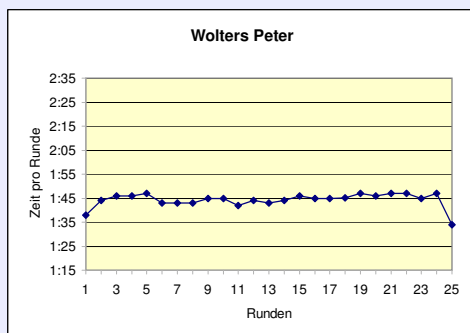

Hoch Christoph 1960			Behnke Jutta 1962			Behnke Rolf 1958			Wolters Peter 1963			Steinkühler Thomas 1957		
	Rundenzeit	Einzelzeit	Staffelzeit	Rundenzeit	Einzelzeit	Staffelzeit	Rundenzeit	Einzelzeit	Staffelzeit	Rundenzeit	Einzelzeit	Staffelzeit	Rundenzeit	Einzelzeit	Staffelzeit
1	1:35	01:35	3:55:40	1:58	01:58	4:36:45	2:07	02:07	5:29:07	1:38	01:38	6:25:30	1:40	01:40	7:08:59
2	1:40	03:15	3:57:20	2:00	03:58	4:38:45	2:17	04:24	5:31:24	1:44	03:22	6:27:14	1:45	03:25	7:10:44
3	1:40	04:55	3:59:00	2:00	05:58	4:40:45	2:19	06:43	5:33:43	1:46	05:08	6:29:00	1:43	05:08	7:12:27
4	1:40	06:35	4:00:40	2:02	08:00	4:42:47	2:19	09:02	5:36:02	1:46	06:54	6:30:46	1:44	06:52	7:14:11
5	1:41	08:16	4:02:21	2:06	10:06	4:44:53	2:19	11:21	5:38:21	1:47	08:41	6:32:33	1:44	08:36	7:15:55
6	1:40	09:56	4:04:01	2:05	12:11	4:46:58	2:18	13:39	5:40:39	1:43	10:24	6:34:16	1:44	10:20	7:17:39
7	1:40	11:36	4:05:41	2:07	14:18	4:49:05	2:19	15:58	5:42:58	1:43	12:07	6:35:59	1:45	12:05	7:19:24
8	1:40	13:16	4:07:21	2:07	16:25	4:51:12	2:17	18:15	5:45:15	1:43	13:50	6:37:42	1:47	13:52	7:21:11
9	1:40	14:56	4:09:01	2:07	18:32	4:53:19	2:19	20:34	5:47:34	1:45	15:35	6:39:27	1:47	15:39	7:22:58
10	1:36	16:32	4:10:37	2:08	20:40	4:55:27	2:14	22:48	5:49:48	1:45	17:20	6:41:12	1:47	17:26	7:24:45
11	1:38	18:10	4:12:15	2:08	22:48	4:57:35	2:20	25:08	5:52:08	1:42	19:02	6:42:54	1:49	19:15	7:26:34
12	1:39	19:49	4:13:54	2:07	24:55	4:59:42	2:19	27:27	5:54:27	1:44	20:46	6:44:38	1:49	21:04	7:28:23
13	1:38	21:27	4:15:32	2:08	27:03	5:01:50	2:19	29:46	5:56:46	1:43	22:29	6:46:21	1:50	22:54	7:30:13
14	1:37	23:04	4:17:09	2:10	29:13	5:04:00	2:17	32:03	5:59:03	1:44	24:13	6:48:05	1:52	24:46	7:32:05
15	1:37	24:41	4:18:46	2:04	31:17	5:06:04	2:17	34:20	6:01:20	1:46	25:59	6:49:51	1:52	26:38	7:33:57
16	1:37	26:18	4:20:23	2:08	33:25	5:08:12	2:17	36:37	6:03:37	1:45	27:44	6:51:36	1:53	28:31	7:35:50
17	1:36	27:54	4:21:59	2:06	35:31	5:10:18	2:16	38:53	6:05:53	1:45	29:29	6:53:21	1:54	30:25	7:37:44
18	1:36	29:30	4:23:35	2:08	37:39	5:12:26	2:17	41:10	6:08:10	1:45	31:14	6:55:06	1:54	32:19	7:39:38
19	1:38	31:08	4:25:13	2:09	39:48	5:14:35	2:17	43:27	6:10:27	1:47	33:01	6:56:53	1:57	34:16	7:41:35
20	1:37	32:45	4:26:50	2:05	41:53	5:16:40	2:19	45:46	6:12:46	1:46	34:47	6:58:39	1:54	36:10	7:43:29
21	1:37	34:22	4:28:27	2:06	43:59	5:18:46	2:21	48:07	6:15:07	1:47	36:34	7:00:26	1:54	38:04	7:45:23
22	1:36	35:58	4:30:03	2:12	46:11	5:20:58	2:20	50:27	6:17:27	1:47	38:21	7:02:13	1:53	39:57	7:47:16
23	1:35	37:33	4:31:38	2:07	48:18	5:23:05	2:19	52:46	6:19:46	1:45	40:06	7:03:58	1:55	41:52	7:49:11
24	1:36	39:09	4:33:14	2:01	50:19	5:25:06	2:15	55:01	6:22:01	1:47	41:53	7:05:45	1:57	43:49	7:51:08
25	1:33	40:42	4:34:47	1:54	52:13	5:27:00	1:51	56:52	6:23:52	1:34	43:27	7:07:19	1:54	45:43	7:53:02
Mittel:	1:37,7			2:05,3			2:16,5			1:44,3			1:49,7		

Kampfrichter
Andreas & Gabi Hoffmann
BLV

Gesamtleitung:
Claus Wilutzky
SCC Berlin

Büro / Organisation:
Gundula Kurtz
SCC Berlin

Computerauswertung:
Michael Schatz
SCC Berlin

Sieger der M40 und Gesamtneunter in einer Zeit von 7:53:02

12. SCC 10x10.000m-Staffel im Stadion

34. 100km Berlin-Staffel am 17.5.2012 im Mommsenstadion

TuS Holstein Quickborn
M 40