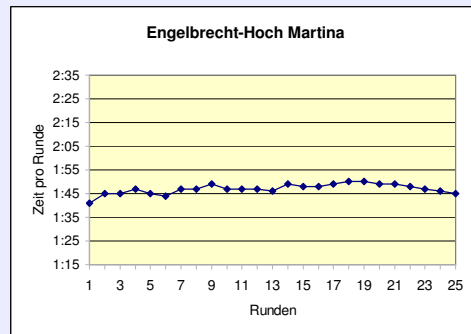

Hoch Christoph 1960			Behnke Jutta 1962			Behnke Rolf 1958			Wolters Peter 1963			Steinkühler Thomas 1957		
	Rundenzeit	Einzelzeit	Staffelzeit	Rundenzeit	Einzelzeit	Staffelzeit	Rundenzeit	Einzelzeit	Staffelzeit	Rundenzeit	Einzelzeit	Staffelzeit	Rundenzeit	Einzelzeit	Staffelzeit
1	1:35	01:35	3:55:40	1:58	01:58	4:36:45	2:07	02:07	5:29:07	1:38	01:38	6:25:30	1:40	01:40	7:08:59
2	1:40	03:15	3:57:20	2:00	03:58	4:38:45	2:17	04:24	5:31:24	1:44	03:22	6:27:14	1:45	03:25	7:10:44
3	1:40	04:55	3:59:00	2:00	05:58	4:40:45	2:19	06:43	5:33:43	1:46	05:08	6:29:00	1:43	05:08	7:12:27
4	1:40	06:35	4:00:40	2:02	08:00	4:42:47	2:19	09:02	5:36:02	1:46	06:54	6:30:46	1:44	06:52	7:14:11
5	1:41	08:16	4:02:21	2:06	10:06	4:44:53	2:19	11:21	5:38:21	1:47	08:41	6:32:33	1:44	08:36	7:15:55
6	1:40	09:56	4:04:01	2:05	12:11	4:46:58	2:18	13:39	5:40:39	1:43	10:24	6:34:16	1:44	10:20	7:17:39
7	1:40	11:36	4:05:41	2:07	14:18	4:49:05	2:19	15:58	5:42:58	1:43	12:07	6:35:59	1:45	12:05	7:19:24
8	1:40	13:16	4:07:21	2:07	16:25	4:51:12	2:17	18:15	5:45:15	1:43	13:50	6:37:42	1:47	13:52	7:21:11
9	1:40	14:56	4:09:01	2:07	18:32	4:53:19	2:19	20:34	5:47:34	1:45	15:35	6:39:27	1:47	15:39	7:22:58
10	1:36	16:32	4:10:37	2:08	20:40	4:55:27	2:14	22:48	5:49:48	1:45	17:20	6:41:12	1:47	17:26	7:24:45
11	1:38	18:10	4:12:15	2:08	22:48	4:57:35	2:20	25:08	5:52:08	1:42	19:02	6:42:54	1:49	19:15	7:26:34
12	1:39	19:49	4:13:54	2:07	24:55	4:59:42	2:19	27:27	5:54:27	1:44	20:46	6:44:38	1:49	21:04	7:28:23
13	1:38	21:27	4:15:32	2:08	27:03	5:01:50	2:19	29:46	5:56:46	1:43	22:29	6:46:21	1:50	22:54	7:30:13
14	1:37	23:04	4:17:09	2:10	29:13	5:04:00	2:17	32:03	5:59:03	1:44	24:13	6:48:05	1:52	24:46	7:32:05
15	1:37	24:41	4:18:46	2:04	31:17	5:06:04	2:17	34:20	6:01:20	1:46	25:59	6:49:51	1:52	26:38	7:33:57
16	1:37	26:18	4:20:23	2:08	33:25	5:08:12	2:17	36:37	6:03:37	1:45	27:44	6:51:36	1:53	28:31	7:35:50
17	1:36	27:54	4:21:59	2:06	35:31	5:10:18	2:16	38:53	6:05:53	1:45	29:29	6:53:21	1:54	30:25	7:37:44
18	1:36	29:30	4:23:35	2:08	37:39	5:12:26	2:17	41:10	6:08:10	1:45	31:14	6:55:06	1:54	32:19	7:39:38
19	1:38	31:08	4:25:13	2:09	39:48	5:14:35	2:17	43:27	6:10:27	1:47	33:01	6:56:53	1:57	34:16	7:41:35
20	1:37	32:45	4:26:50	2:05	41:53	5:16:40	2:19	45:46	6:12:46	1:46	34:47	6:58:39	1:54	36:10	7:43:29
21	1:37	34:22	4:28:27	2:06	43:59	5:18:46	2:21	48:07	6:15:07	1:47	36:34	7:00:26	1:54	38:04	7:45:23
22	1:36	35:58	4:30:03	2:12	46:11	5:20:58	2:20	50:27	6:17:27	1:47	38:21	7:02:13	1:53	39:57	7:47:16
23	1:35	37:33	4:31:38	2:07	48:18	5:23:05	2:19	52:46	6:19:46	1:45	40:06	7:03:58	1:55	41:52	7:49:11
24	1:36	39:09	4:33:14	2:01	50:19	5:25:06	2:15	55:01	6:22:01	1:47	41:53	7:05:45	1:57	43:49	7:51:08
25	1:33	40:42	4:34:47	1:54	52:13	5:27:00	1:51	56:52	6:23:52	1:34	43:27	7:07:19	1:54	45:43	7:53:02
Mittel:	1:37,7			2:05,3			2:16,5			1:44,3			1:49,7		

Kampfrichter
Andreas & Gabi Hoffmann
BLV

Gesamtleitung:
Claus Wilutzky
SCC Berlin

Büro / Organisation:
Gundula Kurtz
SCC Berlin

Computerauswertung:
Michael Schatz
SCC Berlin

Sieger der M40 und Gesamtneunter in einer Zeit von 7:53:02

12. SCC 10x10.000m-Staffel im Stadion

34. 100km Berlin-Staffel am 17.5.2012 im Mommsenstadion

TuS Holstein Quickborn
M 40