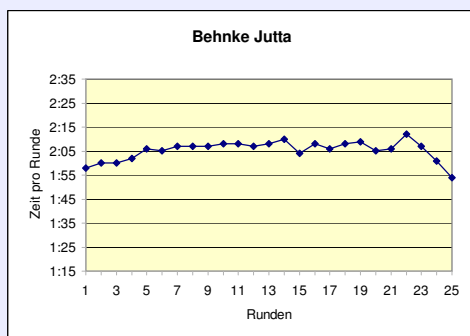

Hoch Christoph 1960			Behnke Jutta 1962			Behnke Rolf 1958			Wolters Peter 1963			Steinkühler Thomas 1957		
	Rundenzeit	Einzelzeit	Staffelzeit	Rundenzeit	Einzelzeit	Staffelzeit	Rundenzeit	Einzelzeit	Staffelzeit	Rundenzeit	Einzelzeit	Staffelzeit	Rundenzeit	Einzelzeit	Staffelzeit
1	1:35	01:35	3:55:40	1:58	01:58	4:36:45	2:07	02:07	5:29:07	1:38	01:38	6:25:30	1:40	01:40	7:08:59
2	1:40	03:15	3:57:20	2:00	03:58	4:38:45	2:17	04:24	5:31:24	1:44	03:22	6:27:14	1:45	03:25	7:10:44
3	1:40	04:55	3:59:00	2:00	05:58	4:40:45	2:19	06:43	5:33:43	1:46	05:08	6:29:00	1:43	05:08	7:12:27
4	1:40	06:35	4:00:40	2:02	08:00	4:42:47	2:19	09:02	5:36:02	1:46	06:54	6:30:46	1:44	06:52	7:14:11
5	1:41	08:16	4:02:21	2:06	10:06	4:44:53	2:19	11:21	5:38:21	1:47	08:41	6:32:33	1:44	08:36	7:15:55
6	1:40	09:56	4:04:01	2:05	12:11	4:46:58	2:18	13:39	5:40:39	1:43	10:24	6:34:16	1:44	10:20	7:17:39
7	1:40	11:36	4:05:41	2:07	14:18	4:49:05	2:19	15:58	5:42:58	1:43	12:07	6:35:59	1:45	12:05	7:19:24
8	1:40	13:16	4:07:21	2:07	16:25	4:51:12	2:17	18:15	5:45:15	1:43	13:50	6:37:42	1:47	13:52	7:21:11
9	1:40	14:56	4:09:01	2:07	18:32	4:53:19	2:19	20:34	5:47:34	1:45	15:35	6:39:27	1:47	15:39	7:22:58
10	1:36	16:32	4:10:37	2:08	20:40	4:55:27	2:14	22:48	5:49:48	1:45	17:20	6:41:12	1:47	17:26	7:24:45
11	1:38	18:10	4:12:15	2:08	22:48	4:57:35	2:20	25:08	5:52:08	1:42	19:02	6:42:54	1:49	19:15	7:26:34
12	1:39	19:49	4:13:54	2:07	24:55	4:59:42	2:19	27:27	5:54:27	1:44	20:46	6:44:38	1:49	21:04	7:28:23
13	1:38	21:27	4:15:32	2:08	27:03	5:01:50	2:19	29:46	5:56:46	1:43	22:29	6:46:21	1:50	22:54	7:30:13
14	1:37	23:04	4:17:09	2:10	29:13	5:04:00	2:17	32:03	5:59:03	1:44	24:13	6:48:05	1:52	24:46	7:32:05
15	1:37	24:41	4:18:46	2:04	31:17	5:06:04	2:17	34:20	6:01:20	1:46	25:59	6:49:51	1:52	26:38	7:33:57
16	1:37	26:18	4:20:23	2:08	33:25	5:08:12	2:17	36:37	6:03:37	1:45	27:44	6:51:36	1:53	28:31	7:35:50
17	1:36	27:54	4:21:59	2:06	35:31	5:10:18	2:16	38:53	6:05:53	1:45	29:29	6:53:21	1:54	30:25	7:37:44
18	1:36	29:30	4:23:35	2:08	37:39	5:12:26	2:17	41:10	6:08:10	1:45	31:14	6:55:06	1:54	32:19	7:39:38
19	1:38	31:08	4:25:13	2:09	39:48	5:14:35	2:17	43:27	6:10:27	1:47	33:01	6:56:53	1:57	34:16	7:41:35
20	1:37	32:45	4:26:50	2:05	41:53	5:16:40	2:19	45:46	6:12:46	1:46	34:47	6:58:39	1:54	36:10	7:43:29
21	1:37	34:22	4:28:27	2:06	43:59	5:18:46	2:21	48:07	6:15:07	1:47	36:34	7:00:26	1:54	38:04	7:45:23
22	1:36	35:58	4:30:03	2:12	46:11	5:20:58	2:20	50:27	6:17:27	1:47	38:21	7:02:13	1:53	39:57	7:47:16
23	1:35	37:33	4:31:38	2:07	48:18	5:23:05	2:19	52:46	6:19:46	1:45	40:06	7:03:58	1:55	41:52	7:49:11
24	1:36	39:09	4:33:14	2:01	50:19	5:25:06	2:15	55:01	6:22:01	1:47	41:53	7:05:45	1:57	43:49	7:51:08
25	1:33	40:42	4:34:47	1:54	52:13	5:27:00	1:51	56:52	6:23:52	1:34	43:27	7:07:19	1:54	45:43	7:53:02
Mittel:	1:37,7			2:05,3			2:16,5			1:44,3			1:49,7		

Kampfrichter
Andreas & Gabi Hoffmann
BLV

Gesamtleitung:
Claus Wilutzky
SCC Berlin

Büro / Organisation:
Gundula Kurtz
SCC Berlin

Computerauswertung:
Michael Schatz
SCC Berlin

Sieger der M40 und Gesamtneunter in einer Zeit von 7:53:02

12. SCC 10x10.000m-Staffel im Stadion

34. 100km Berlin-Staffel am 17.5.2012 im Mommsenstadion

TuS Holstein Quickborn
M 40