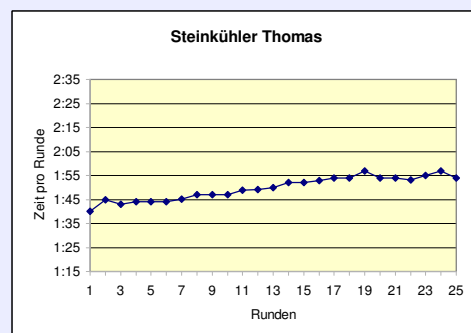

Hoch Christoph 1960			Behnke Jutta 1962			Behnke Rolf 1958			Wolters Peter 1963			Steinkühler Thomas 1957		
	Rundenzeit	Einzelzeit	Staffelzeit	Rundenzeit	Einzelzeit	Staffelzeit	Rundenzeit	Einzelzeit	Staffelzeit	Rundenzeit	Einzelzeit	Staffelzeit	Rundenzeit	Einzelzeit	Staffelzeit
1	1:35	01:35	3:55:40	1:58	01:58	4:36:45	2:07	02:07	5:29:07	1:38	01:38	6:25:30	1:40	01:40	7:08:59
2	1:40	03:15	3:57:20	2:00	03:58	4:38:45	2:17	04:24	5:31:24	1:44	03:22	6:27:14	1:45	03:25	7:10:44
3	1:40	04:55	3:59:00	2:00	05:58	4:40:45	2:19	06:43	5:33:43	1:46	05:08	6:29:00	1:43	05:08	7:12:27
4	1:40	06:35	4:00:40	2:02	08:00	4:42:47	2:19	09:02	5:36:02	1:46	06:54	6:30:46	1:44	06:52	7:14:11
5	1:41	08:16	4:02:21	2:06	10:06	4:44:53	2:19	11:21	5:38:21	1:47	08:41	6:32:33	1:44	08:36	7:15:55
6	1:40	09:56	4:04:01	2:05	12:11	4:46:58	2:18	13:39	5:40:39	1:43	10:24	6:34:16	1:44	10:20	7:17:39
7	1:40	11:36	4:05:41	2:07	14:18	4:49:05	2:19	15:58	5:42:58	1:43	12:07	6:35:59	1:45	12:05	7:19:24
8	1:40	13:16	4:07:21	2:07	16:25	4:51:12	2:17	18:15	5:45:15	1:43	13:50	6:37:42	1:47	13:52	7:21:11
9	1:40	14:56	4:09:01	2:07	18:32	4:53:19	2:19	20:34	5:47:34	1:45	15:35	6:39:27	1:47	15:39	7:22:58
10	1:36	16:32	4:10:37	2:08	20:40	4:55:27	2:14	22:48	5:49:48	1:45	17:20	6:41:12	1:47	17:26	7:24:45
11	1:38	18:10	4:12:15	2:08	22:48	4:57:35	2:20	25:08	5:52:08	1:42	19:02	6:42:54	1:49	19:15	7:26:34
12	1:39	19:49	4:13:54	2:07	24:55	4:59:42	2:19	27:27	5:54:27	1:44	20:46	6:44:38	1:49	21:04	7:28:23
13	1:38	21:27	4:15:32	2:08	27:03	5:01:50	2:19	29:46	5:56:46	1:43	22:29	6:46:21	1:50	22:54	7:30:13
14	1:37	23:04	4:17:09	2:10	29:13	5:04:00	2:17	32:03	5:59:03	1:44	24:13	6:48:05	1:52	24:46	7:32:05
15	1:37	24:41	4:18:46	2:04	31:17	5:06:04	2:17	34:20	6:01:20	1:46	25:59	6:49:51	1:52	26:38	7:33:57
16	1:37	26:18	4:20:23	2:08	33:25	5:08:12	2:17	36:37	6:03:37	1:45	27:44	6:51:36	1:53	28:31	7:35:50
17	1:36	27:54	4:21:59	2:06	35:31	5:10:18	2:16	38:53	6:05:53	1:45	29:29	6:53:21	1:54	30:25	7:37:44
18	1:36	29:30	4:23:35	2:08	37:39	5:12:26	2:17	41:10	6:08:10	1:45	31:14	6:55:06	1:54	32:19	7:39:38
19	1:38	31:08	4:25:13	2:09	39:48	5:14:35	2:17	43:27	6:10:27	1:47	33:01	6:56:53	1:57	34:16	7:41:35
20	1:37	32:45	4:26:50	2:05	41:53	5:16:40	2:19	45:46	6:12:46	1:46	34:47	6:58:39	1:54	36:10	7:43:29
21	1:37	34:22	4:28:27	2:06	43:59	5:18:46	2:21	48:07	6:15:07	1:47	36:34	7:00:26	1:54	38:04	7:45:23
22	1:36	35:58	4:30:03	2:12	46:11	5:20:58	2:20	50:27	6:17:27	1:47	38:21	7:02:13	1:53	39:57	7:47:16
23	1:35	37:33	4:31:38	2:07	48:18	5:23:05	2:19	52:46	6:19:46	1:45	40:06	7:03:58	1:55	41:52	7:49:11
24	1:36	39:09	4:33:14	2:01	50:19	5:25:06	2:15	55:01	6:22:01	1:47	41:53	7:05:45	1:57	43:49	7:51:08
25	1:33	40:42	4:34:47	1:54	52:13	5:27:00	1:51	56:52	6:23:52	1:34	43:27	7:07:19	1:54	45:43	7:53:02
Mittel:	1:37,7			2:05,3			2:16,5			1:44,3			1:49,7		

Kampfrichter
Andreas & Gabi Hoffmann
BLV

Gesamtleitung:
Claus Wilutzky
SCC Berlin

Büro / Organisation:
Gundula Kurtz
SCC Berlin

Computerauswertung:
Michael Schatz
SCC Berlin

Sieger der M40 und Gesamtneunter in einer Zeit von 7:53:02

12. SCC 10x10.000m-Staffel im Stadion

34. 100km Berlin-Staffel am 17.5.2012 im Mommsenstadion

TuS Holstein Quickborn
M 40