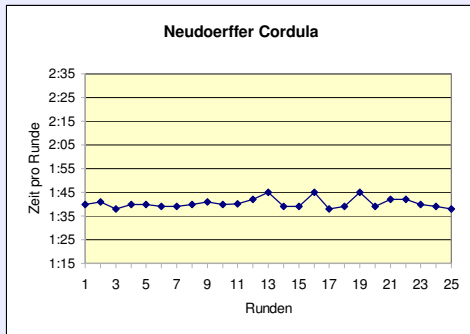

Hoch Christoph 1960			Behnke Jutta 1962			Behnke Rolf 1958			Wolters Peter 1963			Steinkühler Thomas 1957		
	Rundenzeit	Einzelzeit	Staffelzeit	Rundenzeit	Einzelzeit	Staffelzeit	Rundenzeit	Einzelzeit	Staffelzeit	Rundenzeit	Einzelzeit	Staffelzeit	Rundenzeit	Einzelzeit	Staffelzeit
1	1:35	01:35	3:55:40	1:58	01:58	4:36:45	2:07	02:07	5:29:07	1:38	01:38	6:25:30	1:40	01:40	7:08:59
2	1:40	03:15	3:57:20	2:00	03:58	4:38:45	2:17	04:24	5:31:24	1:44	03:22	6:27:14	1:45	03:25	7:10:44
3	1:40	04:55	3:59:00	2:00	05:58	4:40:45	2:19	06:43	5:33:43	1:46	05:08	6:29:00	1:43	05:08	7:12:27
4	1:40	06:35	4:00:40	2:02	08:00	4:42:47	2:19	09:02	5:36:02	1:46	06:54	6:30:46	1:44	06:52	7:14:11
5	1:41	08:16	4:02:21	2:06	10:06	4:44:53	2:19	11:21	5:38:21	1:47	08:41	6:32:33	1:44	08:36	7:15:55
6	1:40	09:56	4:04:01	2:05	12:11	4:46:58	2:18	13:39	5:40:39	1:43	10:24	6:34:16	1:44	10:20	7:17:39
7	1:40	11:36	4:05:41	2:07	14:18	4:49:05	2:19	15:58	5:42:58	1:43	12:07	6:35:59	1:45	12:05	7:19:24
8	1:40	13:16	4:07:21	2:07	16:25	4:51:12	2:17	18:15	5:45:15	1:43	13:50	6:37:42	1:47	13:52	7:21:11
9	1:40	14:56	4:09:01	2:07	18:32	4:53:19	2:19	20:34	5:47:34	1:45	15:35	6:39:27	1:47	15:39	7:22:58
10	1:36	16:32	4:10:37	2:08	20:40	4:55:27	2:14	22:48	5:49:48	1:45	17:20	6:41:12	1:47	17:26	7:24:45
11	1:38	18:10	4:12:15	2:08	22:48	4:57:35	2:20	25:08	5:52:08	1:42	19:02	6:42:54	1:49	19:15	7:26:34
12	1:39	19:49	4:13:54	2:07	24:55	4:59:42	2:19	27:27	5:54:27	1:44	20:46	6:44:38	1:49	21:04	7:28:23
13	1:38	21:27	4:15:32	2:08	27:03	5:01:50	2:19	29:46	5:56:46	1:43	22:29	6:46:21	1:50	22:54	7:30:13
14	1:37	23:04	4:17:09	2:10	29:13	5:04:00	2:17	32:03	5:59:03	1:44	24:13	6:48:05	1:52	24:46	7:32:05
15	1:37	24:41	4:18:46	2:04	31:17	5:06:04	2:17	34:20	6:01:20	1:46	25:59	6:49:51	1:52	26:38	7:33:57
16	1:37	26:18	4:20:23	2:08	33:25	5:08:12	2:17	36:37	6:03:37	1:45	27:44	6:51:36	1:53	28:31	7:35:50
17	1:36	27:54	4:21:59	2:06	35:31	5:10:18	2:16	38:53	6:05:53	1:45	29:29	6:53:21	1:54	30:25	7:37:44
18	1:36	29:30	4:23:35	2:08	37:39	5:12:26	2:17	41:10	6:08:10	1:45	31:14	6:55:06	1:54	32:19	7:39:38
19	1:38	31:08	4:25:13	2:09	39:48	5:14:35	2:17	43:27	6:10:27	1:47	33:01	6:56:53	1:57	34:16	7:41:35
20	1:37	32:45	4:26:50	2:05	41:53	5:16:40	2:19	45:46	6:12:46	1:46	34:47	6:58:39	1:54	36:10	7:43:29
21	1:37	34:22	4:28:27	2:06	43:59	5:18:46	2:21	48:07	6:15:07	1:47	36:34	7:00:26	1:54	38:04	7:45:23
22	1:36	35:58	4:30:03	2:12	46:11	5:20:58	2:20	50:27	6:17:27	1:47	38:21	7:02:13	1:53	39:57	7:47:16
23	1:35	37:33	4:31:38	2:07	48:18	5:23:05	2:19	52:46	6:19:46	1:45	40:06	7:03:58	1:55	41:52	7:49:11
24	1:36	39:09	4:33:14	2:01	50:19	5:25:06	2:15	55:01	6:22:01	1:47	41:53	7:05:45	1:57	43:49	7:51:08
25	1:33	40:42	4:34:47	1:54	52:13	5:27:00	1:51	56:52	6:23:52	1:34	43:27	7:07:19	1:54	45:43	7:53:02
Mittel:	1:37,7			2:05,3			2:16,5			1:44,3			1:49,7		

Kampfrichter
Andreas & Gabi Hoffmann
BLV

Gesamtleitung:
Claus Wilutzky
SCC Berlin

Büro / Organisation:
Gundula Kurtz
SCC Berlin

Computerauswertung:
Michael Schatz
SCC Berlin

Sieger der M40 und Gesamtneunter in einer Zeit von 7:53:02

12. SCC 10x10.000m-Staffel im Stadion

34. 100km Berlin-Staffel am 17.5.2012 im Mommsenstadion

TuS Holstein Quickborn
M 40