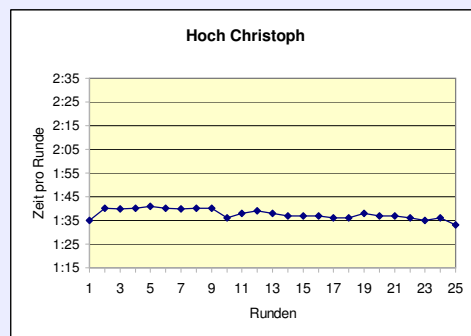

Hoch Christoph 1960			Behnke Jutta 1962			Behnke Rolf 1958			Wolters Peter 1963			Steinkühler Thomas 1957		
	Rundenzeit	Einzelzeit	Staffelzeit	Rundenzeit	Einzelzeit	Staffelzeit	Rundenzeit	Einzelzeit	Staffelzeit	Rundenzeit	Einzelzeit	Staffelzeit	Rundenzeit	Einzelzeit	Staffelzeit
1	1:35	01:35	3:55:40	1:58	01:58	4:36:45	2:07	02:07	5:29:07	1:38	01:38	6:25:30	1:40	01:40	7:08:59
2	1:40	03:15	3:57:20	2:00	03:58	4:38:45	2:17	04:24	5:31:24	1:44	03:22	6:27:14	1:45	03:25	7:10:44
3	1:40	04:55	3:59:00	2:00	05:58	4:40:45	2:19	06:43	5:33:43	1:46	05:08	6:29:00	1:43	05:08	7:12:27
4	1:40	06:35	4:00:40	2:02	08:00	4:42:47	2:19	09:02	5:36:02	1:46	06:54	6:30:46	1:44	06:52	7:14:11
5	1:41	08:16	4:02:21	2:06	10:06	4:44:53	2:19	11:21	5:38:21	1:47	08:41	6:32:33	1:44	08:36	7:15:55
6	1:40	09:56	4:04:01	2:05	12:11	4:46:58	2:18	13:39	5:40:39	1:43	10:24	6:34:16	1:44	10:20	7:17:39
7	1:40	11:36	4:05:41	2:07	14:18	4:49:05	2:19	15:58	5:42:58	1:43	12:07	6:35:59	1:45	12:05	7:19:24
8	1:40	13:16	4:07:21	2:07	16:25	4:51:12	2:17	18:15	5:45:15	1:43	13:50	6:37:42	1:47	13:52	7:21:11
9	1:40	14:56	4:09:01	2:07	18:32	4:53:19	2:19	20:34	5:47:34	1:45	15:35	6:39:27	1:47	15:39	7:22:58
10	1:36	16:32	4:10:37	2:08	20:40	4:55:27	2:14	22:48	5:49:48	1:45	17:20	6:41:12	1:47	17:26	7:24:45
11	1:38	18:10	4:12:15	2:08	22:48	4:57:35	2:20	25:08	5:52:08	1:42	19:02	6:42:54	1:49	19:15	7:26:34
12	1:39	19:49	4:13:54	2:07	24:55	4:59:42	2:19	27:27	5:54:27	1:44	20:46	6:44:38	1:49	21:04	7:28:23
13	1:38	21:27	4:15:32	2:08	27:03	5:01:50	2:19	29:46	5:56:46	1:43	22:29	6:46:21	1:50	22:54	7:30:13
14	1:37	23:04	4:17:09	2:10	29:13	5:04:00	2:17	32:03	5:59:03	1:44	24:13	6:48:05	1:52	24:46	7:32:05
15	1:37	24:41	4:18:46	2:04	31:17	5:06:04	2:17	34:20	6:01:20	1:46	25:59	6:49:51	1:52	26:38	7:33:57
16	1:37	26:18	4:20:23	2:08	33:25	5:08:12	2:17	36:37	6:03:37	1:45	27:44	6:51:36	1:53	28:31	7:35:50
17	1:36	27:54	4:21:59	2:06	35:31	5:10:18	2:16	38:53	6:05:53	1:45	29:29	6:53:21	1:54	30:25	7:37:44
18	1:36	29:30	4:23:35	2:08	37:39	5:12:26	2:17	41:10	6:08:10	1:45	31:14	6:55:06	1:54	32:19	7:39:38
19	1:38	31:08	4:25:13	2:09	39:48	5:14:35	2:17	43:27	6:10:27	1:47	33:01	6:56:53	1:57	34:16	7:41:35
20	1:37	32:45	4:26:50	2:05	41:53	5:16:40	2:19	45:46	6:12:46	1:46	34:47	6:58:39	1:54	36:10	7:43:29
21	1:37	34:22	4:28:27	2:06	43:59	5:18:46	2:21	48:07	6:15:07	1:47	36:34	7:00:26	1:54	38:04	7:45:23
22	1:36	35:58	4:30:03	2:12	46:11	5:20:58	2:20	50:27	6:17:27	1:47	38:21	7:02:13	1:53	39:57	7:47:16
23	1:35	37:33	4:31:38	2:07	48:18	5:23:05	2:19	52:46	6:19:46	1:45	40:06	7:03:58	1:55	41:52	7:49:11
24	1:36	39:09	4:33:14	2:01	50:19	5:25:06	2:15	55:01	6:22:01	1:47	41:53	7:05:45	1:57	43:49	7:51:08
25	1:33	40:42	4:34:47	1:54	52:13	5:27:00	1:51	56:52	6:23:52	1:34	43:27	7:07:19	1:54	45:43	7:53:02
Mittel:	1:37,7			2:05,3			2:16,5			1:44,3			1:49,7		

Kampfrichter
Andreas & Gabi Hoffmann
BLV

Gesamtleitung:
Claus Wilutzky
SCC Berlin

Büro / Organisation:
Gundula Kurtz
SCC Berlin

Computerauswertung:
Michael Schatz
SCC Berlin

Sieger der M40 und Gesamtneunter in einer Zeit von 7:53:02

12. SCC 10x10.000m-Staffel im Stadion

34. 100km Berlin-Staffel am 17.5.2012 im Mommsenstadion

TuS Holstein Quickborn
M 40