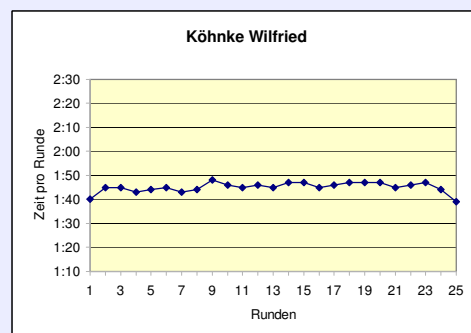

Wilutzky Andy 1982			Durgutovic Edim 1961			Santuz Alessandro 1983			Kubrak Gregor 1966			Köhnke Wilfried 1947		
	Rundenzeit	Einzelzeit	Staffelzeit	Rundenzeit	Einzelzeit	Staffelzeit	Rundenzeit	Einzelzeit	Staffelzeit	Rundenzeit	Einzelzeit	Staffelzeit	Rundenzeit	Einzelzeit	Staffelzeit
1	1:38	01:38	3:22:47	1:41	01:41	4:05:26	1:19	01:19	4:50:33	1:26	01:26	5:26:25	1:40	01:40	6:10:04
2	1:43	03:21	3:24:30	1:46	03:27	4:07:12	1:22	02:41	4:51:55	1:41	03:07	5:28:06	1:45	03:25	6:11:49
3	1:44	05:05	3:26:14	1:47	05:14	4:08:59	1:20	04:01	4:53:15	1:44	04:51	5:29:50	1:45	05:10	6:13:34
4	1:47	06:52	3:28:01	1:47	07:01	4:10:46	1:24	05:25	4:54:39	1:45	06:36	5:31:35	1:43	06:53	6:15:17
5	1:48	08:40	3:29:49	1:48	08:49	4:12:34	1:25	06:50	4:56:04	1:45	08:21	5:33:20	1:44	08:37	6:17:01
6	1:43	10:23	3:31:32	1:49	10:38	4:14:23	1:24	08:14	4:57:28	1:46	10:07	5:35:06	1:45	10:22	6:18:46
7	1:48	12:11	3:33:20	1:49	12:27	4:16:12	1:25	09:39	4:58:53	1:45	11:52	5:36:51	1:43	12:05	6:20:29
8	1:46	13:57	3:35:06	1:49	14:16	4:18:01	1:25	11:04	5:00:18	1:45	13:37	5:38:36	1:44	13:49	6:22:13
9	1:45	15:42	3:36:51	1:50	16:06	4:19:51	1:26	12:30	5:01:44	1:44	15:21	5:40:20	1:48	15:37	6:24:01
10	1:46	17:28	3:38:37	1:49	17:55	4:21:40	1:26	13:56	5:03:10	1:45	17:06	5:42:05	1:46	17:23	6:25:47
11	1:40	19:08	3:40:17	1:50	19:45	4:23:30	1:26	15:22	5:04:36	1:47	18:53	5:43:52	1:45	19:08	6:27:32
12	1:40	20:48	3:41:57	1:47	21:32	4:25:17	1:27	16:49	5:06:03	1:46	20:39	5:45:38	1:46	20:54	6:29:18
13	1:39	22:27	3:43:36	1:50	23:22	4:27:07	1:27	18:16	5:07:30	1:47	22:26	5:47:25	1:45	22:39	6:31:03
14	1:41	24:08	3:45:17	1:50	25:12	4:28:57	1:28	19:44	5:08:58	1:45	24:11	5:49:10	1:47	24:26	6:32:50
15	1:42	25:50	3:46:59	1:51	27:03	4:30:48	1:27	21:11	5:10:25	1:46	25:57	5:50:56	1:47	26:13	6:34:37
16	1:40	27:30	3:48:39	1:49	28:52	4:32:37	1:28	22:39	5:11:53	1:46	27:43	5:52:42	1:45	27:58	6:36:22
17	1:38	29:08	3:50:17	1:53	30:45	4:34:30	1:30	24:09	5:13:23	1:49	29:32	5:54:31	1:46	29:44	6:38:08
18	1:37	30:45	3:51:54	1:51	32:36	4:36:21	1:28	25:37	5:14:51	1:47	31:19	5:56:18	1:47	31:31	6:39:55
19	1:40	32:25	3:53:34	1:51	34:27	4:38:12	1:29	27:06	5:16:20	1:48	33:07	5:58:06	1:47	33:18	6:41:42
20	1:42	34:07	3:55:16	1:51	36:18	4:40:03	1:29	28:35	5:17:49	1:45	34:52	5:59:51	1:47	35:05	6:43:29
21	1:45	35:52	3:57:01	1:50	38:08	4:41:53	1:29	30:04	5:19:18	1:46	36:38	6:01:37	1:45	36:50	6:45:14
22	1:47	37:39	3:58:48	1:53	40:01	4:43:46	1:31	31:35	5:20:49	1:46	38:24	6:03:23	1:46	38:36	6:47:00
23	1:44	39:23	4:00:32	1:50	41:51	4:45:36	1:28	33:03	5:22:17	1:44	40:08	6:05:07	1:47	40:23	6:48:47
24	1:45	41:08	4:02:17	1:49	43:40	4:47:25	1:28	34:31	5:23:45	1:41	41:49	6:06:48	1:44	42:07	6:50:31
25	1:28	42:36	4:03:45	1:49	45:29	4:49:14	1:14	35:45	5:24:59	1:36	43:25	6:08:24	1:39	43:46	6:52:10
Mittel:	1:42,2			1:49,2			1:25,8			1:44,2			1:45,0		

Kampfrichter
Andreas & Gabi Hoffmann
BLV

Gesamtleitung:
Claus Wilutzky
SCC Berlin

Büro / Organisation:
Gundula Kurtz
SCC Berlin

Computerauswertung:
Michael Schatz
SCC Berlin

Sieger in der MHK und Gesamtzweiter in einer Zeit von 6:52:10

12. SCC 10x10.000m-Staffel im Stadion

34. 100km Berlin-Staffel am 17.5.2012 im MommSENstadion

Horst-Schuller-Staffel MHK