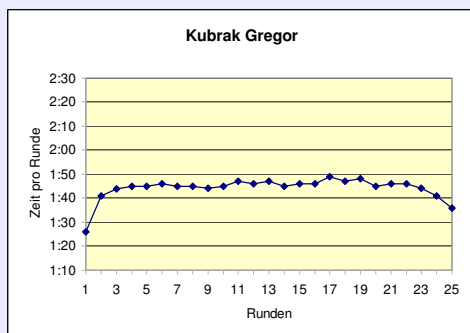

Wilutzky Andy 1982			Durgutovic Edim 1961			Santuz Alessandro 1983			Kubrak Gregor 1966			Köhnke Wilfried 1947		
	Rundenzeit	Einzelzeit	Staffelzeit	Rundenzeit	Einzelzeit	Staffelzeit	Rundenzeit	Einzelzeit	Staffelzeit	Rundenzeit	Einzelzeit	Staffelzeit	Rundenzeit	Einzelzeit	Staffelzeit
1	1:38	01:38	3:22:47	1:41	01:41	4:05:26	1:19	01:19	4:50:33	1:26	01:26	5:26:25	1:40	01:40	6:10:04
2	1:43	03:21	3:24:30	1:46	03:27	4:07:12	1:22	02:41	4:51:55	1:41	03:07	5:28:06	1:45	03:25	6:11:49
3	1:44	05:05	3:26:14	1:47	05:14	4:08:59	1:20	04:01	4:53:15	1:44	04:51	5:29:50	1:45	05:10	6:13:34
4	1:47	06:52	3:28:01	1:47	07:01	4:10:46	1:24	05:25	4:54:39	1:45	06:36	5:31:35	1:43	06:53	6:15:17
5	1:48	08:40	3:29:49	1:48	08:49	4:12:34	1:25	06:50	4:56:04	1:45	08:21	5:33:20	1:44	08:37	6:17:01
6	1:43	10:23	3:31:32	1:49	10:38	4:14:23	1:24	08:14	4:57:28	1:46	10:07	5:35:06	1:45	10:22	6:18:46
7	1:48	12:11	3:33:20	1:49	12:27	4:16:12	1:25	09:39	4:58:53	1:45	11:52	5:36:51	1:43	12:05	6:20:29
8	1:46	13:57	3:35:06	1:49	14:16	4:18:01	1:25	11:04	5:00:18	1:45	13:37	5:38:36	1:44	13:49	6:22:13
9	1:45	15:42	3:36:51	1:50	16:06	4:19:51	1:26	12:30	5:01:44	1:44	15:21	5:40:20	1:48	15:37	6:24:01
10	1:46	17:28	3:38:37	1:49	17:55	4:21:40	1:26	13:56	5:03:10	1:45	17:06	5:42:05	1:46	17:23	6:25:47
11	1:40	19:08	3:40:17	1:50	19:45	4:23:30	1:26	15:22	5:04:36	1:47	18:53	5:43:52	1:45	19:08	6:27:32
12	1:40	20:48	3:41:57	1:47	21:32	4:25:17	1:27	16:49	5:06:03	1:46	20:39	5:45:38	1:46	20:54	6:29:18
13	1:39	22:27	3:43:36	1:50	23:22	4:27:07	1:27	18:16	5:07:30	1:47	22:26	5:47:25	1:45	22:39	6:31:03
14	1:41	24:08	3:45:17	1:50	25:12	4:28:57	1:28	19:44	5:08:58	1:45	24:11	5:49:10	1:47	24:26	6:32:50
15	1:42	25:50	3:46:59	1:51	27:03	4:30:48	1:27	21:11	5:10:25	1:46	25:57	5:50:56	1:47	26:13	6:34:37
16	1:40	27:30	3:48:39	1:49	28:52	4:32:37	1:28	22:39	5:11:53	1:46	27:43	5:52:42	1:45	27:58	6:36:22
17	1:38	29:08	3:50:17	1:53	30:45	4:34:30	1:30	24:09	5:13:23	1:49	29:32	5:54:31	1:46	29:44	6:38:08
18	1:37	30:45	3:51:54	1:51	32:36	4:36:21	1:28	25:37	5:14:51	1:47	31:19	5:56:18	1:47	31:31	6:39:55
19	1:40	32:25	3:53:34	1:51	34:27	4:38:12	1:29	27:06	5:16:20	1:48	33:07	5:58:06	1:47	33:18	6:41:42
20	1:42	34:07	3:55:16	1:51	36:18	4:40:03	1:29	28:35	5:17:49	1:45	34:52	5:59:51	1:47	35:05	6:43:29
21	1:45	35:52	3:57:01	1:50	38:08	4:41:53	1:29	30:04	5:19:18	1:46	36:38	6:01:37	1:45	36:50	6:45:14
22	1:47	37:39	3:58:48	1:53	40:01	4:43:46	1:31	31:35	5:20:49	1:46	38:24	6:03:23	1:46	38:36	6:47:00
23	1:44	39:23	4:00:32	1:50	41:51	4:45:36	1:28	33:03	5:22:17	1:44	40:08	6:05:07	1:47	40:23	6:48:47
24	1:45	41:08	4:02:17	1:49	43:40	4:47:25	1:28	34:31	5:23:45	1:41	41:49	6:06:48	1:44	42:07	6:50:31
25	1:28	42:36	4:03:45	1:49	45:29	4:49:14	1:14	35:45	5:24:59	1:36	43:25	6:08:24	1:39	43:46	6:52:10
Mittel:	1:42,2			1:49,2			1:25,8			1:44,2			1:45,0		

Kampfrichter
Andreas & Gabi Hoffmann
BLV

Gesamtleitung:
Claus Wilutzky
SCC Berlin

Büro / Organisation:
Gundula Kurtz
SCC Berlin

Computerauswertung:
Michael Schatz
SCC Berlin

Sieger in der MHK und Gesamtzweiter in einer Zeit von 6:52:10

12. SCC 10x10.000m-Staffel im Stadion

34. 100km Berlin-Staffel am 17.5.2012 im MommSENstadion

Horst-Schuller-Staffel MHK