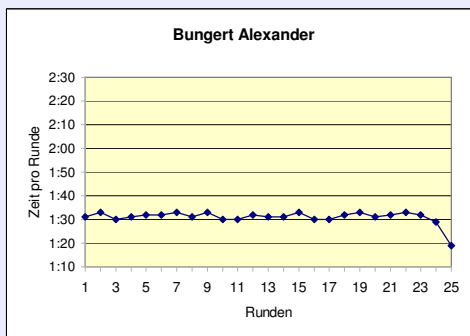

Wilutzky Andy 1982			Durgutovic Edim 1961			Santuz Alessandro 1983			Kubrak Gregor 1966			Köhnke Wilfried 1947		
	Rundenzeit	Einzelzeit	Staffelzeit	Rundenzeit	Einzelzeit	Staffelzeit	Rundenzeit	Einzelzeit	Staffelzeit	Rundenzeit	Einzelzeit	Staffelzeit	Rundenzeit	Einzelzeit	Staffelzeit
1	1:38	01:38	3:22:47	1:41	01:41	4:05:26	1:19	01:19	4:50:33	1:26	01:26	5:26:25	1:40	01:40	6:10:04
2	1:43	03:21	3:24:30	1:46	03:27	4:07:12	1:22	02:41	4:51:55	1:41	03:07	5:28:06	1:45	03:25	6:11:49
3	1:44	05:05	3:26:14	1:47	05:14	4:08:59	1:20	04:01	4:53:15	1:44	04:51	5:29:50	1:45	05:10	6:13:34
4	1:47	06:52	3:28:01	1:47	07:01	4:10:46	1:24	05:25	4:54:39	1:45	06:36	5:31:35	1:43	06:53	6:15:17
5	1:48	08:40	3:29:49	1:48	08:49	4:12:34	1:25	06:50	4:56:04	1:45	08:21	5:33:20	1:44	08:37	6:17:01
6	1:43	10:23	3:31:32	1:49	10:38	4:14:23	1:24	08:14	4:57:28	1:46	10:07	5:35:06	1:45	10:22	6:18:46
7	1:48	12:11	3:33:20	1:49	12:27	4:16:12	1:25	09:39	4:58:53	1:45	11:52	5:36:51	1:43	12:05	6:20:29
8	1:46	13:57	3:35:06	1:49	14:16	4:18:01	1:25	11:04	5:00:18	1:45	13:37	5:38:36	1:44	13:49	6:22:13
9	1:45	15:42	3:36:51	1:50	16:06	4:19:51	1:26	12:30	5:01:44	1:44	15:21	5:40:20	1:48	15:37	6:24:01
10	1:46	17:28	3:38:37	1:49	17:55	4:21:40	1:26	13:56	5:03:10	1:45	17:06	5:42:05	1:46	17:23	6:25:47
11	1:40	19:08	3:40:17	1:50	19:45	4:23:30	1:26	15:22	5:04:36	1:47	18:53	5:43:52	1:45	19:08	6:27:32
12	1:40	20:48	3:41:57	1:47	21:32	4:25:17	1:27	16:49	5:06:03	1:46	20:39	5:45:38	1:46	20:54	6:29:18
13	1:39	22:27	3:43:36	1:50	23:22	4:27:07	1:27	18:16	5:07:30	1:47	22:26	5:47:25	1:45	22:39	6:31:03
14	1:41	24:08	3:45:17	1:50	25:12	4:28:57	1:28	19:44	5:08:58	1:45	24:11	5:49:10	1:47	24:26	6:32:50
15	1:42	25:50	3:46:59	1:51	27:03	4:30:48	1:27	21:11	5:10:25	1:46	25:57	5:50:56	1:47	26:13	6:34:37
16	1:40	27:30	3:48:39	1:49	28:52	4:32:37	1:28	22:39	5:11:53	1:46	27:43	5:52:42	1:45	27:58	6:36:22
17	1:38	29:08	3:50:17	1:53	30:45	4:34:30	1:30	24:09	5:13:23	1:49	29:32	5:54:31	1:46	29:44	6:38:08
18	1:37	30:45	3:51:54	1:51	32:36	4:36:21	1:28	25:37	5:14:51	1:47	31:19	5:56:18	1:47	31:31	6:39:55
19	1:40	32:25	3:53:34	1:51	34:27	4:38:12	1:29	27:06	5:16:20	1:48	33:07	5:58:06	1:47	33:18	6:41:42
20	1:42	34:07	3:55:16	1:51	36:18	4:40:03	1:29	28:35	5:17:49	1:45	34:52	5:59:51	1:47	35:05	6:43:29
21	1:45	35:52	3:57:01	1:50	38:08	4:41:53	1:29	30:04	5:19:18	1:46	36:38	6:01:37	1:45	36:50	6:45:14
22	1:47	37:39	3:58:48	1:53	40:01	4:43:46	1:31	31:35	5:20:49	1:46	38:24	6:03:23	1:46	38:36	6:47:00
23	1:44	39:23	4:00:32	1:50	41:51	4:45:36	1:28	33:03	5:22:17	1:44	40:08	6:05:07	1:47	40:23	6:48:47
24	1:45	41:08	4:02:17	1:49	43:40	4:47:25	1:28	34:31	5:23:45	1:41	41:49	6:06:48	1:44	42:07	6:50:31
25	1:28	42:36	4:03:45	1:49	45:29	4:49:14	1:14	35:45	5:24:59	1:36	43:25	6:08:24	1:39	43:46	6:52:10
Mittel:	1:42,2			1:49,2			1:25,8			1:44,2			1:45,0		

Kampfrichter
Andreas & Gabi Hoffmann
BLV

Gesamtleitung:
Claus Wilutzky
SCC Berlin

Büro / Organisation:
Gundula Kurtz
SCC Berlin

Computerauswertung:
Michael Schatz
SCC Berlin

Sieger in der MHK und Gesamtzweiter in einer Zeit von 6:52:10

12. SCC 10x10.000m-Staffel im Stadion

34. 100km Berlin-Staffel am 17.5.2012 im MommSENstadion

Horst-Schuller-Staffel MHK