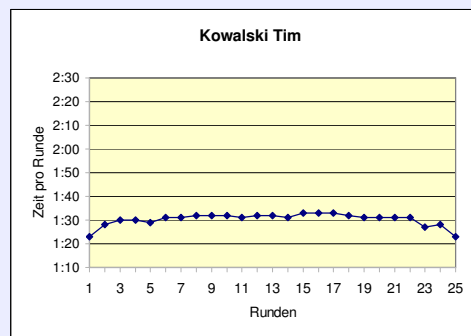

Wilutzky Andy 1982			Durgutovic Edim 1961			Santuz Alessandro 1983			Kubrak Gregor 1966			Köhnke Wilfried 1947		
	Rundenzeit	Einzelzeit	Staffelzeit	Rundenzeit	Einzelzeit	Staffelzeit	Rundenzeit	Einzelzeit	Staffelzeit	Rundenzeit	Einzelzeit	Staffelzeit	Rundenzeit	Einzelzeit	Staffelzeit
1	1:38	01:38	3:22:47	1:41	01:41	4:05:26	1:19	01:19	4:50:33	1:26	01:26	5:26:25	1:40	01:40	6:10:04
2	1:43	03:21	3:24:30	1:46	03:27	4:07:12	1:22	02:41	4:51:55	1:41	03:07	5:28:06	1:45	03:25	6:11:49
3	1:44	05:05	3:26:14	1:47	05:14	4:08:59	1:20	04:01	4:53:15	1:44	04:51	5:29:50	1:45	05:10	6:13:34
4	1:47	06:52	3:28:01	1:47	07:01	4:10:46	1:24	05:25	4:54:39	1:45	06:36	5:31:35	1:43	06:53	6:15:17
5	1:48	08:40	3:29:49	1:48	08:49	4:12:34	1:25	06:50	4:56:04	1:45	08:21	5:33:20	1:44	08:37	6:17:01
6	1:43	10:23	3:31:32	1:49	10:38	4:14:23	1:24	08:14	4:57:28	1:46	10:07	5:35:06	1:45	10:22	6:18:46
7	1:48	12:11	3:33:20	1:49	12:27	4:16:12	1:25	09:39	4:58:53	1:45	11:52	5:36:51	1:43	12:05	6:20:29
8	1:46	13:57	3:35:06	1:49	14:16	4:18:01	1:25	11:04	5:00:18	1:45	13:37	5:38:36	1:44	13:49	6:22:13
9	1:45	15:42	3:36:51	1:50	16:06	4:19:51	1:26	12:30	5:01:44	1:44	15:21	5:40:20	1:48	15:37	6:24:01
10	1:46	17:28	3:38:37	1:49	17:55	4:21:40	1:26	13:56	5:03:10	1:45	17:06	5:42:05	1:46	17:23	6:25:47
11	1:40	19:08	3:40:17	1:50	19:45	4:23:30	1:26	15:22	5:04:36	1:47	18:53	5:43:52	1:45	19:08	6:27:32
12	1:40	20:48	3:41:57	1:47	21:32	4:25:17	1:27	16:49	5:06:03	1:46	20:39	5:45:38	1:46	20:54	6:29:18
13	1:39	22:27	3:43:36	1:50	23:22	4:27:07	1:27	18:16	5:07:30	1:47	22:26	5:47:25	1:45	22:39	6:31:03
14	1:41	24:08	3:45:17	1:50	25:12	4:28:57	1:28	19:44	5:08:58	1:45	24:11	5:49:10	1:47	24:26	6:32:50
15	1:42	25:50	3:46:59	1:51	27:03	4:30:48	1:27	21:11	5:10:25	1:46	25:57	5:50:56	1:47	26:13	6:34:37
16	1:40	27:30	3:48:39	1:49	28:52	4:32:37	1:28	22:39	5:11:53	1:46	27:43	5:52:42	1:45	27:58	6:36:22
17	1:38	29:08	3:50:17	1:53	30:45	4:34:30	1:30	24:09	5:13:23	1:49	29:32	5:54:31	1:46	29:44	6:38:08
18	1:37	30:45	3:51:54	1:51	32:36	4:36:21	1:28	25:37	5:14:51	1:47	31:19	5:56:18	1:47	31:31	6:39:55
19	1:40	32:25	3:53:34	1:51	34:27	4:38:12	1:29	27:06	5:16:20	1:48	33:07	5:58:06	1:47	33:18	6:41:42
20	1:42	34:07	3:55:16	1:51	36:18	4:40:03	1:29	28:35	5:17:49	1:45	34:52	5:59:51	1:47	35:05	6:43:29
21	1:45	35:52	3:57:01	1:50	38:08	4:41:53	1:29	30:04	5:19:18	1:46	36:38	6:01:37	1:45	36:50	6:45:14
22	1:47	37:39	3:58:48	1:53	40:01	4:43:46	1:31	31:35	5:20:49	1:46	38:24	6:03:23	1:46	38:36	6:47:00
23	1:44	39:23	4:00:32	1:50	41:51	4:45:36	1:28	33:03	5:22:17	1:44	40:08	6:05:07	1:47	40:23	6:48:47
24	1:45	41:08	4:02:17	1:49	43:40	4:47:25	1:28	34:31	5:23:45	1:41	41:49	6:06:48	1:44	42:07	6:50:31
25	1:28	42:36	4:03:45	1:49	45:29	4:49:14	1:14	35:45	5:24:59	1:36	43:25	6:08:24	1:39	43:46	6:52:10
Mittel:	1:42,2			1:49,2			1:25,8			1:44,2			1:45,0		

Kampfrichter
Andreas & Gabi Hoffmann
BLV

Gesamtleitung:
Claus Wilutzky
SCC Berlin

Büro / Organisation:
Gundula Kurtz
SCC Berlin

Computerauswertung:
Michael Schatz
SCC Berlin

Sieger in der MHK und Gesamtzweiter in einer Zeit von 6:52:10

12. SCC 10x10.000m-Staffel im Stadion

34. 100km Berlin-Staffel am 17.5.2012 im MommSENstadion

Horst-Schuller-Staffel MHK