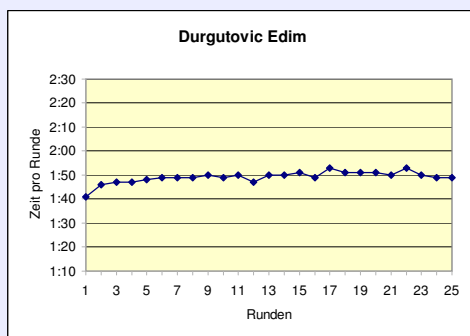

Wilutzky Andy 1982			Durgutovic Edim 1961			Santuz Alessandro 1983			Kubrak Gregor 1966			Köhnke Wilfried 1947		
	Rundenzeit	Einzelzeit	Staffelzeit	Rundenzeit	Einzelzeit	Staffelzeit	Rundenzeit	Einzelzeit	Staffelzeit	Rundenzeit	Einzelzeit	Staffelzeit	Rundenzeit	Einzelzeit	Staffelzeit
1	1:38	01:38	3:22:47	1:41	01:41	4:05:26	1:19	01:19	4:50:33	1:26	01:26	5:26:25	1:40	01:40	6:10:04
2	1:43	03:21	3:24:30	1:46	03:27	4:07:12	1:22	02:41	4:51:55	1:41	03:07	5:28:06	1:45	03:25	6:11:49
3	1:44	05:05	3:26:14	1:47	05:14	4:08:59	1:20	04:01	4:53:15	1:44	04:51	5:29:50	1:45	05:10	6:13:34
4	1:47	06:52	3:28:01	1:47	07:01	4:10:46	1:24	05:25	4:54:39	1:45	06:36	5:31:35	1:43	06:53	6:15:17
5	1:48	08:40	3:29:49	1:48	08:49	4:12:34	1:25	06:50	4:56:04	1:45	08:21	5:33:20	1:44	08:37	6:17:01
6	1:43	10:23	3:31:32	1:49	10:38	4:14:23	1:24	08:14	4:57:28	1:46	10:07	5:35:06	1:45	10:22	6:18:46
7	1:48	12:11	3:33:20	1:49	12:27	4:16:12	1:25	09:39	4:58:53	1:45	11:52	5:36:51	1:43	12:05	6:20:29
8	1:46	13:57	3:35:06	1:49	14:16	4:18:01	1:25	11:04	5:00:18	1:45	13:37	5:38:36	1:44	13:49	6:22:13
9	1:45	15:42	3:36:51	1:50	16:06	4:19:51	1:26	12:30	5:01:44	1:44	15:21	5:40:20	1:48	15:37	6:24:01
10	1:46	17:28	3:38:37	1:49	17:55	4:21:40	1:26	13:56	5:03:10	1:45	17:06	5:42:05	1:46	17:23	6:25:47
11	1:40	19:08	3:40:17	1:50	19:45	4:23:30	1:26	15:22	5:04:36	1:47	18:53	5:43:52	1:45	19:08	6:27:32
12	1:40	20:48	3:41:57	1:47	21:32	4:25:17	1:27	16:49	5:06:03	1:46	20:39	5:45:38	1:46	20:54	6:29:18
13	1:39	22:27	3:43:36	1:50	23:22	4:27:07	1:27	18:16	5:07:30	1:47	22:26	5:47:25	1:45	22:39	6:31:03
14	1:41	24:08	3:45:17	1:50	25:12	4:28:57	1:28	19:44	5:08:58	1:45	24:11	5:49:10	1:47	24:26	6:32:50
15	1:42	25:50	3:46:59	1:51	27:03	4:30:48	1:27	21:11	5:10:25	1:46	25:57	5:50:56	1:47	26:13	6:34:37
16	1:40	27:30	3:48:39	1:49	28:52	4:32:37	1:28	22:39	5:11:53	1:46	27:43	5:52:42	1:45	27:58	6:36:22
17	1:38	29:08	3:50:17	1:53	30:45	4:34:30	1:30	24:09	5:13:23	1:49	29:32	5:54:31	1:46	29:44	6:38:08
18	1:37	30:45	3:51:54	1:51	32:36	4:36:21	1:28	25:37	5:14:51	1:47	31:19	5:56:18	1:47	31:31	6:39:55
19	1:40	32:25	3:53:34	1:51	34:27	4:38:12	1:29	27:06	5:16:20	1:48	33:07	5:58:06	1:47	33:18	6:41:42
20	1:42	34:07	3:55:16	1:51	36:18	4:40:03	1:29	28:35	5:17:49	1:45	34:52	5:59:51	1:47	35:05	6:43:29
21	1:45	35:52	3:57:01	1:50	38:08	4:41:53	1:29	30:04	5:19:18	1:46	36:38	6:01:37	1:45	36:50	6:45:14
22	1:47	37:39	3:58:48	1:53	40:01	4:43:46	1:31	31:35	5:20:49	1:46	38:24	6:03:23	1:46	38:36	6:47:00
23	1:44	39:23	4:00:32	1:50	41:51	4:45:36	1:28	33:03	5:22:17	1:44	40:08	6:05:07	1:47	40:23	6:48:47
24	1:45	41:08	4:02:17	1:49	43:40	4:47:25	1:28	34:31	5:23:45	1:41	41:49	6:06:48	1:44	42:07	6:50:31
25	1:28	42:36	4:03:45	1:49	45:29	4:49:14	1:14	35:45	5:24:59	1:36	43:25	6:08:24	1:39	43:46	6:52:10
Mittel:	1:42,2			1:49,2			1:25,8			1:44,2			1:45,0		

Kampfrichter
Andreas & Gabi Hoffmann
BLV

Gesamtleitung:
Claus Wilutzky
SCC Berlin

Büro / Organisation:
Gundula Kurtz
SCC Berlin

Computerauswertung:
Michael Schatz
SCC Berlin

Sieger in der MHK und Gesamtzweiter in einer Zeit von 6:52:10

12. SCC 10x10.000m-Staffel im Stadion

34. 100km Berlin-Staffel am 17.5.2012 im MommSENstadion

Horst-Schuller-Staffel MHK