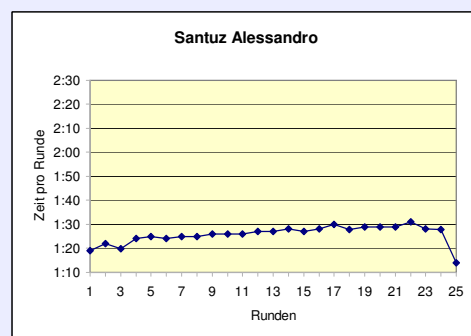

Wilutzky Andy 1982			Durgutovic Edim 1961			Santuz Alessandro 1983			Kubrak Gregor 1966			Köhnke Wilfried 1947		
	Rundenzeit	Einzelzeit	Staffelzeit	Rundenzeit	Einzelzeit	Staffelzeit	Rundenzeit	Einzelzeit	Staffelzeit	Rundenzeit	Einzelzeit	Staffelzeit	Rundenzeit	Einzelzeit	Staffelzeit
1	1:38	01:38	3:22:47	1:41	01:41	4:05:26	1:19	01:19	4:50:33	1:26	01:26	5:26:25	1:40	01:40	6:10:04
2	1:43	03:21	3:24:30	1:46	03:27	4:07:12	1:22	02:41	4:51:55	1:41	03:07	5:28:06	1:45	03:25	6:11:49
3	1:44	05:05	3:26:14	1:47	05:14	4:08:59	1:20	04:01	4:53:15	1:44	04:51	5:29:50	1:45	05:10	6:13:34
4	1:47	06:52	3:28:01	1:47	07:01	4:10:46	1:24	05:25	4:54:39	1:45	06:36	5:31:35	1:43	06:53	6:15:17
5	1:48	08:40	3:29:49	1:48	08:49	4:12:34	1:25	06:50	4:56:04	1:45	08:21	5:33:20	1:44	08:37	6:17:01
6	1:43	10:23	3:31:32	1:49	10:38	4:14:23	1:24	08:14	4:57:28	1:46	10:07	5:35:06	1:45	10:22	6:18:46
7	1:48	12:11	3:33:20	1:49	12:27	4:16:12	1:25	09:39	4:58:53	1:45	11:52	5:36:51	1:43	12:05	6:20:29
8	1:46	13:57	3:35:06	1:49	14:16	4:18:01	1:25	11:04	5:00:18	1:45	13:37	5:38:36	1:44	13:49	6:22:13
9	1:45	15:42	3:36:51	1:50	16:06	4:19:51	1:26	12:30	5:01:44	1:44	15:21	5:40:20	1:48	15:37	6:24:01
10	1:46	17:28	3:38:37	1:49	17:55	4:21:40	1:26	13:56	5:03:10	1:45	17:06	5:42:05	1:46	17:23	6:25:47
11	1:40	19:08	3:40:17	1:50	19:45	4:23:30	1:26	15:22	5:04:36	1:47	18:53	5:43:52	1:45	19:08	6:27:32
12	1:40	20:48	3:41:57	1:47	21:32	4:25:17	1:27	16:49	5:06:03	1:46	20:39	5:45:38	1:46	20:54	6:29:18
13	1:39	22:27	3:43:36	1:50	23:22	4:27:07	1:27	18:16	5:07:30	1:47	22:26	5:47:25	1:45	22:39	6:31:03
14	1:41	24:08	3:45:17	1:50	25:12	4:28:57	1:28	19:44	5:08:58	1:45	24:11	5:49:10	1:47	24:26	6:32:50
15	1:42	25:50	3:46:59	1:51	27:03	4:30:48	1:27	21:11	5:10:25	1:46	25:57	5:50:56	1:47	26:13	6:34:37
16	1:40	27:30	3:48:39	1:49	28:52	4:32:37	1:28	22:39	5:11:53	1:46	27:43	5:52:42	1:45	27:58	6:36:22
17	1:38	29:08	3:50:17	1:53	30:45	4:34:30	1:30	24:09	5:13:23	1:49	29:32	5:54:31	1:46	29:44	6:38:08
18	1:37	30:45	3:51:54	1:51	32:36	4:36:21	1:28	25:37	5:14:51	1:47	31:19	5:56:18	1:47	31:31	6:39:55
19	1:40	32:25	3:53:34	1:51	34:27	4:38:12	1:29	27:06	5:16:20	1:48	33:07	5:58:06	1:47	33:18	6:41:42
20	1:42	34:07	3:55:16	1:51	36:18	4:40:03	1:29	28:35	5:17:49	1:45	34:52	5:59:51	1:47	35:05	6:43:29
21	1:45	35:52	3:57:01	1:50	38:08	4:41:53	1:29	30:04	5:19:18	1:46	36:38	6:01:37	1:45	36:50	6:45:14
22	1:47	37:39	3:58:48	1:53	40:01	4:43:46	1:31	31:35	5:20:49	1:46	38:24	6:03:23	1:46	38:36	6:47:00
23	1:44	39:23	4:00:32	1:50	41:51	4:45:36	1:28	33:03	5:22:17	1:44	40:08	6:05:07	1:47	40:23	6:48:47
24	1:45	41:08	4:02:17	1:49	43:40	4:47:25	1:28	34:31	5:23:45	1:41	41:49	6:06:48	1:44	42:07	6:50:31
25	1:28	42:36	4:03:45	1:49	45:29	4:49:14	1:14	35:45	5:24:59	1:36	43:25	6:08:24	1:39	43:46	6:52:10
Mittel:	1:42,2			1:49,2			1:25,8			1:44,2			1:45,0		

Kampfrichter
Andreas & Gabi Hoffmann
BLV

Gesamtleitung:
Claus Wilutzky
SCC Berlin

Büro / Organisation:
Gundula Kurtz
SCC Berlin

Computerauswertung:
Michael Schatz
SCC Berlin

Sieger in der MHK und Gesamtzweiter in einer Zeit von 6:52:10

12. SCC 10x10.000m-Staffel im Stadion

34. 100km Berlin-Staffel am 17.5.2012 im MommSENstadion

Horst-Schuller-Staffel MHK