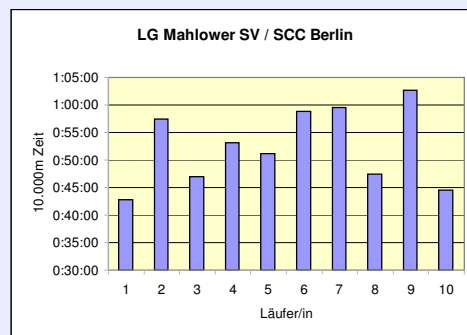

WELTREKORD

12. SCC 10x10.000m-Staffel im Stadion

34. 100km Berlin-Staffel

17.5.2012 / Mommsenstadion

12. SCC 10x10.000m-Staffel im Stadion

34. 100km Berlin-Staffel

17.5.2011 / Mommsenstadion

12. SCC 10x10.000m-Staffel im Stadion