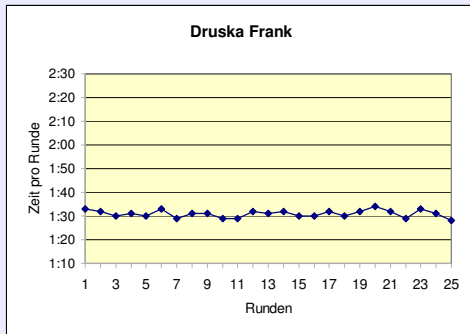

Wilutzky Andy 1982			Durgutovic Edim 1961			Santuz Alessandro 1983			Kubrak Gregor 1966			Köhnke Wilfried 1947		
	Rundenzeit	Einzelzeit	Staffelzeit	Rundenzeit	Einzelzeit	Staffelzeit	Rundenzeit	Einzelzeit	Staffelzeit	Rundenzeit	Einzelzeit	Staffelzeit	Rundenzeit	Einzelzeit	Staffelzeit
1	1:38	01:38	3:22:47	1:41	01:41	4:05:26	1:19	01:19	4:50:33	1:26	01:26	5:26:25	1:40	01:40	6:10:04
2	1:43	03:21	3:24:30	1:46	03:27	4:07:12	1:22	02:41	4:51:55	1:41	03:07	5:28:06	1:45	03:25	6:11:49
3	1:44	05:05	3:26:14	1:47	05:14	4:08:59	1:20	04:01	4:53:15	1:44	04:51	5:29:50	1:45	05:10	6:13:34
4	1:47	06:52	3:28:01	1:47	07:01	4:10:46	1:24	05:25	4:54:39	1:45	06:36	5:31:35	1:43	06:53	6:15:17
5	1:48	08:40	3:29:49	1:48	08:49	4:12:34	1:25	06:50	4:56:04	1:45	08:21	5:33:20	1:44	08:37	6:17:01
6	1:43	10:23	3:31:32	1:49	10:38	4:14:23	1:24	08:14	4:57:28	1:46	10:07	5:35:06	1:45	10:22	6:18:46
7	1:48	12:11	3:33:20	1:49	12:27	4:16:12	1:25	09:39	4:58:53	1:45	11:52	5:36:51	1:43	12:05	6:20:29
8	1:46	13:57	3:35:06	1:49	14:16	4:18:01	1:25	11:04	5:00:18	1:45	13:37	5:38:36	1:44	13:49	6:22:13
9	1:45	15:42	3:36:51	1:50	16:06	4:19:51	1:26	12:30	5:01:44	1:44	15:21	5:40:20	1:48	15:37	6:24:01
10	1:46	17:28	3:38:37	1:49	17:55	4:21:40	1:26	13:56	5:03:10	1:45	17:06	5:42:05	1:46	17:23	6:25:47
11	1:40	19:08	3:40:17	1:50	19:45	4:23:30	1:26	15:22	5:04:36	1:47	18:53	5:43:52	1:45	19:08	6:27:32
12	1:40	20:48	3:41:57	1:47	21:32	4:25:17	1:27	16:49	5:06:03	1:46	20:39	5:45:38	1:46	20:54	6:29:18
13	1:39	22:27	3:43:36	1:50	23:22	4:27:07	1:27	18:16	5:07:30	1:47	22:26	5:47:25	1:45	22:39	6:31:03
14	1:41	24:08	3:45:17	1:50	25:12	4:28:57	1:28	19:44	5:08:58	1:45	24:11	5:49:10	1:47	24:26	6:32:50
15	1:42	25:50	3:46:59	1:51	27:03	4:30:48	1:27	21:11	5:10:25	1:46	25:57	5:50:56	1:47	26:13	6:34:37
16	1:40	27:30	3:48:39	1:49	28:52	4:32:37	1:28	22:39	5:11:53	1:46	27:43	5:52:42	1:45	27:58	6:36:22
17	1:38	29:08	3:50:17	1:53	30:45	4:34:30	1:30	24:09	5:13:23	1:49	29:32	5:54:31	1:46	29:44	6:38:08
18	1:37	30:45	3:51:54	1:51	32:36	4:36:21	1:28	25:37	5:14:51	1:47	31:19	5:56:18	1:47	31:31	6:39:55
19	1:40	32:25	3:53:34	1:51	34:27	4:38:12	1:29	27:06	5:16:20	1:48	33:07	5:58:06	1:47	33:18	6:41:42
20	1:42	34:07	3:55:16	1:51	36:18	4:40:03	1:29	28:35	5:17:49	1:45	34:52	5:59:51	1:47	35:05	6:43:29
21	1:45	35:52	3:57:01	1:50	38:08	4:41:53	1:29	30:04	5:19:18	1:46	36:38	6:01:37	1:45	36:50	6:45:14
22	1:47	37:39	3:58:48	1:53	40:01	4:43:46	1:31	31:35	5:20:49	1:46	38:24	6:03:23	1:46	38:36	6:47:00
23	1:44	39:23	4:00:32	1:50	41:51	4:45:36	1:28	33:03	5:22:17	1:44	40:08	6:05:07	1:47	40:23	6:48:47
24	1:45	41:08	4:02:17	1:49	43:40	4:47:25	1:28	34:31	5:23:45	1:41	41:49	6:06:48	1:44	42:07	6:50:31
25	1:28	42:36	4:03:45	1:49	45:29	4:49:14	1:14	35:45	5:24:59	1:36	43:25	6:08:24	1:39	43:46	6:52:10
Mittel:	1:42,2			1:49,2			1:25,8			1:44,2			1:45,0		

Kampfrichter
Andreas & Gabi Hoffmann
BLV

Gesamtleitung:
Claus Wilutzky
SCC Berlin

Büro / Organisation:
Gundula Kurtz
SCC Berlin

Computerauswertung:
Michael Schatz
SCC Berlin

Sieger in der MHK und Gesamtzweiter in einer Zeit von 6:52:10

12. SCC 10x10.000m-Staffel im Stadion

34. 100km Berlin-Staffel am 17.5.2012 im MommSENstadion

Horst-Schuller-Staffel MHK