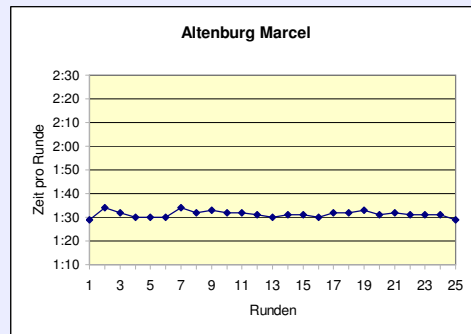

Wilutzky Andy 1982			Durgutovic Edim 1961			Santuz Alessandro 1983			Kubrak Gregor 1966			Köhnke Wilfried 1947		
	Rundenzeit	Einzelzeit	Staffelzeit	Rundenzeit	Einzelzeit	Staffelzeit	Rundenzeit	Einzelzeit	Staffelzeit	Rundenzeit	Einzelzeit	Staffelzeit	Rundenzeit	Einzelzeit	Staffelzeit
1	1:38	01:38	3:22:47	1:41	01:41	4:05:26	1:19	01:19	4:50:33	1:26	01:26	5:26:25	1:40	01:40	6:10:04
2	1:43	03:21	3:24:30	1:46	03:27	4:07:12	1:22	02:41	4:51:55	1:41	03:07	5:28:06	1:45	03:25	6:11:49
3	1:44	05:05	3:26:14	1:47	05:14	4:08:59	1:20	04:01	4:53:15	1:44	04:51	5:29:50	1:45	05:10	6:13:34
4	1:47	06:52	3:28:01	1:47	07:01	4:10:46	1:24	05:25	4:54:39	1:45	06:36	5:31:35	1:43	06:53	6:15:17
5	1:48	08:40	3:29:49	1:48	08:49	4:12:34	1:25	06:50	4:56:04	1:45	08:21	5:33:20	1:44	08:37	6:17:01
6	1:43	10:23	3:31:32	1:49	10:38	4:14:23	1:24	08:14	4:57:28	1:46	10:07	5:35:06	1:45	10:22	6:18:46
7	1:48	12:11	3:33:20	1:49	12:27	4:16:12	1:25	09:39	4:58:53	1:45	11:52	5:36:51	1:43	12:05	6:20:29
8	1:46	13:57	3:35:06	1:49	14:16	4:18:01	1:25	11:04	5:00:18	1:45	13:37	5:38:36	1:44	13:49	6:22:13
9	1:45	15:42	3:36:51	1:50	16:06	4:19:51	1:26	12:30	5:01:44	1:44	15:21	5:40:20	1:48	15:37	6:24:01
10	1:46	17:28	3:38:37	1:49	17:55	4:21:40	1:26	13:56	5:03:10	1:45	17:06	5:42:05	1:46	17:23	6:25:47
11	1:40	19:08	3:40:17	1:50	19:45	4:23:30	1:26	15:22	5:04:36	1:47	18:53	5:43:52	1:45	19:08	6:27:32
12	1:40	20:48	3:41:57	1:47	21:32	4:25:17	1:27	16:49	5:06:03	1:46	20:39	5:45:38	1:46	20:54	6:29:18
13	1:39	22:27	3:43:36	1:50	23:22	4:27:07	1:27	18:16	5:07:30	1:47	22:26	5:47:25	1:45	22:39	6:31:03
14	1:41	24:08	3:45:17	1:50	25:12	4:28:57	1:28	19:44	5:08:58	1:45	24:11	5:49:10	1:47	24:26	6:32:50
15	1:42	25:50	3:46:59	1:51	27:03	4:30:48	1:27	21:11	5:10:25	1:46	25:57	5:50:56	1:47	26:13	6:34:37
16	1:40	27:30	3:48:39	1:49	28:52	4:32:37	1:28	22:39	5:11:53	1:46	27:43	5:52:42	1:45	27:58	6:36:22
17	1:38	29:08	3:50:17	1:53	30:45	4:34:30	1:30	24:09	5:13:23	1:49	29:32	5:54:31	1:46	29:44	6:38:08
18	1:37	30:45	3:51:54	1:51	32:36	4:36:21	1:28	25:37	5:14:51	1:47	31:19	5:56:18	1:47	31:31	6:39:55
19	1:40	32:25	3:53:34	1:51	34:27	4:38:12	1:29	27:06	5:16:20	1:48	33:07	5:58:06	1:47	33:18	6:41:42
20	1:42	34:07	3:55:16	1:51	36:18	4:40:03	1:29	28:35	5:17:49	1:45	34:52	5:59:51	1:47	35:05	6:43:29
21	1:45	35:52	3:57:01	1:50	38:08	4:41:53	1:29	30:04	5:19:18	1:46	36:38	6:01:37	1:45	36:50	6:45:14
22	1:47	37:39	3:58:48	1:53	40:01	4:43:46	1:31	31:35	5:20:49	1:46	38:24	6:03:23	1:46	38:36	6:47:00
23	1:44	39:23	4:00:32	1:50	41:51	4:45:36	1:28	33:03	5:22:17	1:44	40:08	6:05:07	1:47	40:23	6:48:47
24	1:45	41:08	4:02:17	1:49	43:40	4:47:25	1:28	34:31	5:23:45	1:41	41:49	6:06:48	1:44	42:07	6:50:31
25	1:28	42:36	4:03:45	1:49	45:29	4:49:14	1:14	35:45	5:24:59	1:36	43:25	6:08:24	1:39	43:46	6:52:10
Mittel:	1:42,2			1:49,2			1:25,8			1:44,2			1:45,0		

Kampfrichter
Andreas & Gabi Hoffmann
BLV

Gesamtleitung:
Claus Wilutzky
SCC Berlin

Büro / Organisation:
Gundula Kurtz
SCC Berlin

Computerauswertung:
Michael Schatz
SCC Berlin

Sieger in der MHK und Gesamtzweiter in einer Zeit von 6:52:10

12. SCC 10x10.000m-Staffel im Stadion

34. 100km Berlin-Staffel am 17.5.2012 im MommSENstadion

Horst-Schuller-Staffel MHK