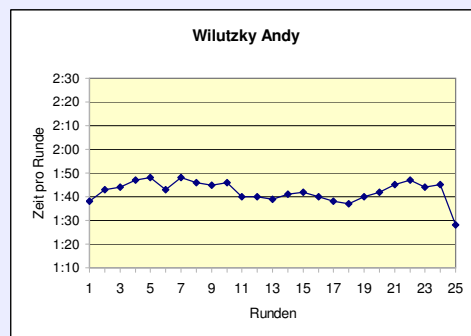

Wilutzky Andy 1982			Durgutovic Edim 1961			Santuz Alessandro 1983			Kubrak Gregor 1966			Köhnke Wilfried 1947		
	Rundenzeit	Einzelzeit	Staffelzeit	Rundenzeit	Einzelzeit	Staffelzeit	Rundenzeit	Einzelzeit	Staffelzeit	Rundenzeit	Einzelzeit	Staffelzeit	Rundenzeit	Einzelzeit	Staffelzeit
1	1:38	01:38	3:22:47	1:41	01:41	4:05:26	1:19	01:19	4:50:33	1:26	01:26	5:26:25	1:40	01:40	6:10:04
2	1:43	03:21	3:24:30	1:46	03:27	4:07:12	1:22	02:41	4:51:55	1:41	03:07	5:28:06	1:45	03:25	6:11:49
3	1:44	05:05	3:26:14	1:47	05:14	4:08:59	1:20	04:01	4:53:15	1:44	04:51	5:29:50	1:45	05:10	6:13:34
4	1:47	06:52	3:28:01	1:47	07:01	4:10:46	1:24	05:25	4:54:39	1:45	06:36	5:31:35	1:43	06:53	6:15:17
5	1:48	08:40	3:29:49	1:48	08:49	4:12:34	1:25	06:50	4:56:04	1:45	08:21	5:33:20	1:44	08:37	6:17:01
6	1:43	10:23	3:31:32	1:49	10:38	4:14:23	1:24	08:14	4:57:28	1:46	10:07	5:35:06	1:45	10:22	6:18:46
7	1:48	12:11	3:33:20	1:49	12:27	4:16:12	1:25	09:39	4:58:53	1:45	11:52	5:36:51	1:43	12:05	6:20:29
8	1:46	13:57	3:35:06	1:49	14:16	4:18:01	1:25	11:04	5:00:18	1:45	13:37	5:38:36	1:44	13:49	6:22:13
9	1:45	15:42	3:36:51	1:50	16:06	4:19:51	1:26	12:30	5:01:44	1:44	15:21	5:40:20	1:48	15:37	6:24:01
10	1:46	17:28	3:38:37	1:49	17:55	4:21:40	1:26	13:56	5:03:10	1:45	17:06	5:42:05	1:46	17:23	6:25:47
11	1:40	19:08	3:40:17	1:50	19:45	4:23:30	1:26	15:22	5:04:36	1:47	18:53	5:43:52	1:45	19:08	6:27:32
12	1:40	20:48	3:41:57	1:47	21:32	4:25:17	1:27	16:49	5:06:03	1:46	20:39	5:45:38	1:46	20:54	6:29:18
13	1:39	22:27	3:43:36	1:50	23:22	4:27:07	1:27	18:16	5:07:30	1:47	22:26	5:47:25	1:45	22:39	6:31:03
14	1:41	24:08	3:45:17	1:50	25:12	4:28:57	1:28	19:44	5:08:58	1:45	24:11	5:49:10	1:47	24:26	6:32:50
15	1:42	25:50	3:46:59	1:51	27:03	4:30:48	1:27	21:11	5:10:25	1:46	25:57	5:50:56	1:47	26:13	6:34:37
16	1:40	27:30	3:48:39	1:49	28:52	4:32:37	1:28	22:39	5:11:53	1:46	27:43	5:52:42	1:45	27:58	6:36:22
17	1:38	29:08	3:50:17	1:53	30:45	4:34:30	1:30	24:09	5:13:23	1:49	29:32	5:54:31	1:46	29:44	6:38:08
18	1:37	30:45	3:51:54	1:51	32:36	4:36:21	1:28	25:37	5:14:51	1:47	31:19	5:56:18	1:47	31:31	6:39:55
19	1:40	32:25	3:53:34	1:51	34:27	4:38:12	1:29	27:06	5:16:20	1:48	33:07	5:58:06	1:47	33:18	6:41:42
20	1:42	34:07	3:55:16	1:51	36:18	4:40:03	1:29	28:35	5:17:49	1:45	34:52	5:59:51	1:47	35:05	6:43:29
21	1:45	35:52	3:57:01	1:50	38:08	4:41:53	1:29	30:04	5:19:18	1:46	36:38	6:01:37	1:45	36:50	6:45:14
22	1:47	37:39	3:58:48	1:53	40:01	4:43:46	1:31	31:35	5:20:49	1:46	38:24	6:03:23	1:46	38:36	6:47:00
23	1:44	39:23	4:00:32	1:50	41:51	4:45:36	1:28	33:03	5:22:17	1:44	40:08	6:05:07	1:47	40:23	6:48:47
24	1:45	41:08	4:02:17	1:49	43:40	4:47:25	1:28	34:31	5:23:45	1:41	41:49	6:06:48	1:44	42:07	6:50:31
25	1:28	42:36	4:03:45	1:49	45:29	4:49:14	1:14	35:45	5:24:59	1:36	43:25	6:08:24	1:39	43:46	6:52:10
Mittel:	1:42,2			1:49,2			1:25,8			1:44,2			1:45,0		

Kampfrichter
Andreas & Gabi Hoffmann
BLV

Gesamtleitung:
Claus Wilutzky
SCC Berlin

Büro / Organisation:
Gundula Kurtz
SCC Berlin

Computerauswertung:
Michael Schatz
SCC Berlin

Sieger in der MHK und Gesamtzweiter in einer Zeit von 6:52:10

12. SCC 10x10.000m-Staffel im Stadion

34. 100km Berlin-Staffel am 17.5.2012 im MommSENstadion

Horst-Schuller-Staffel MHK