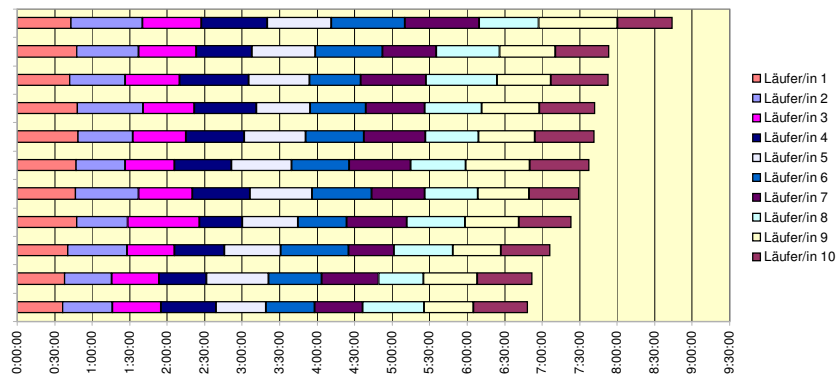

34. 100km Berlin-Staffel

17.5.2012 / Mommsenstadion

STAFFELN:

- LG Mahlow / Berlin
- Pro Sport Berlin 24
- TuS Holstein Quickborn
- TSV Rudow 1888
- LC Stolpertruppe
- SCC Berlin M50
- Ernst & Young Berlin
- SCC and Friends
- SCC Berlin Mixed 45
- Horst-Schuller-Staffel
- SCC Mixed 30

ZEITEN ALLER STAFFELN

PLATZIERUNG NACH JEDEM WECHSEL / IM ZIEL

SCHNELLSTE EINZELLÄUFER

33:58	Scheulen Florian	SCC and Friends
35:45	Santuz Alessandro	Horst-Schuller-Staffel
36:09	Eis Michael	SCC Berlin Mixed 45
36:32	Ulbrich Tommy	SCC Berlin Mixed 30
37:54	Kowalski Tim	Horst-Schuller-Staffel