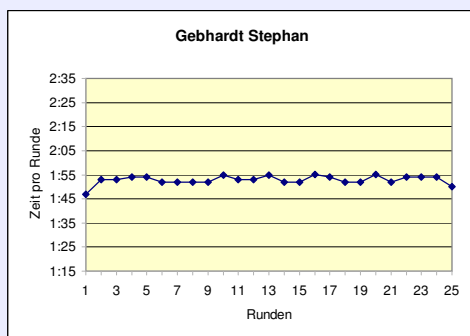

König Lars 1970			Gebhardt Stephan 1969			Kalbfleisch Andreas 1974			Heide Gunnar 1974			Huhn Wolfram 1973		
	Rundenzeit	Einzelzeit	Staffelzeit	Rundenzeit	Einzelzeit	Staffelzeit	Rundenzeit	Einzelzeit	Staffelzeit	Rundenzeit	Einzelzeit	Staffelzeit	Rundenzeit	Einzelzeit	Staffelzeit
1	1:43	01:43	3:56:02	1:47	01:47	4:40:58	1:39	01:39	5:27:51	1:50	01:50	6:13:35	1:36	01:36	6:59:20
2	1:46	03:29	3:57:48	1:53	03:40	4:42:51	1:45	03:24	5:29:36	1:55	03:45	6:15:30	1:43	03:19	7:01:03
3	1:44	05:13	3:59:32	1:53	05:33	4:44:44	1:48	05:12	5:31:24	1:54	05:39	6:17:24	1:44	05:03	7:02:47
4	1:42	06:55	4:01:14	1:54	07:27	4:46:38	1:50	07:02	5:33:14	1:52	07:31	6:19:16	1:47	06:50	7:04:34
5	1:47	08:42	4:03:01	1:54	09:21	4:48:32	1:49	08:51	5:35:03	1:53	09:24	6:21:09	1:47	08:37	7:06:21
6	1:45	10:27	4:04:46	1:52	11:13	4:50:24	1:44	10:35	5:36:47	1:53	11:17	6:23:02	1:44	10:21	7:08:05
7	1:46	12:13	4:06:32	1:52	13:05	4:52:16	1:50	12:25	5:38:37	1:53	13:10	6:24:55	1:44	12:05	7:09:49
8	1:46	13:59	4:08:18	1:52	14:57	4:54:08	1:52	14:17	5:40:29	1:55	15:05	6:26:50	1:49	13:54	7:11:38
9	1:45	15:44	4:10:03	1:52	16:49	4:56:00	1:52	16:09	5:42:21	1:54	16:59	6:28:44	1:47	15:41	7:13:25
10	1:48	17:32	4:11:51	1:55	18:44	4:57:55	1:52	18:01	5:44:13	1:54	18:53	6:30:38	1:46	17:27	7:15:11
11	1:47	19:19	4:13:38	1:53	20:37	4:59:48	1:51	19:52	5:46:04	1:55	20:48	6:32:33	1:46	19:13	7:16:57
12	1:47	21:06	4:15:25	1:53	22:30	5:01:41	1:53	21:45	5:47:57	1:45	22:33	6:34:18	1:47	21:00	7:18:44
13	1:50	22:56	4:17:15	1:55	24:25	5:03:36	1:52	23:37	5:49:49	1:44	24:17	6:36:02	1:46	22:46	7:20:30
14	1:51	24:47	4:19:06	1:52	26:17	5:05:28	1:54	25:31	5:51:43	1:48	26:05	6:37:50	1:45	24:31	7:22:15
15	1:47	26:34	4:20:53	1:52	28:09	5:07:20	1:55	27:26	5:53:38	1:49	27:54	6:39:39	1:54	26:25	7:24:09
16	1:50	28:24	4:22:43	1:55	30:04	5:09:15	1:50	29:16	5:55:28	1:50	29:44	6:41:29	1:47	28:12	7:25:56
17	1:48	30:12	4:24:31	1:54	31:58	5:11:09	1:48	31:04	5:57:16	1:47	31:31	6:43:16	1:51	30:03	7:27:47
18	1:47	31:59	4:26:18	1:52	33:50	5:13:01	1:49	32:53	5:59:05	1:49	33:20	6:45:05	1:50	31:53	7:29:37
19	1:49	33:48	4:28:07	1:52	35:42	5:14:53	1:53	34:46	6:00:58	1:50	35:10	6:46:55	1:51	33:44	7:31:28
20	1:51	35:39	4:29:58	1:55	37:37	5:16:48	1:50	36:36	6:02:48	1:48	36:58	6:48:43	1:52	35:36	7:33:20
21	1:50	37:29	4:31:48	1:52	39:29	5:18:40	1:51	38:27	6:04:39	1:50	38:48	6:50:33	1:50	37:26	7:35:10
22	1:53	39:22	4:33:41	1:54	41:23	5:20:34	1:50	40:17	6:06:29	1:52	40:40	6:52:25	1:52	39:18	7:37:02
23	1:52	41:14	4:35:33	1:54	43:17	5:22:28	1:47	42:04	6:08:16	1:52	42:32	6:54:17	1:50	41:08	7:38:52
24	1:53	43:07	4:37:26	1:54	45:11	5:24:22	1:52	43:56	6:10:08	1:51	44:23	6:56:08	1:51	42:59	7:40:43
25	1:45	44:52	4:39:11	1:50	47:01	5:26:12	1:37	45:33	6:11:45	1:36	45:59	6:57:44	1:48	44:47	7:42:31
Mittel:	1:47,7			1:57,5			1:49,3			1:50,4			1:47,5		

Eine Runde zu wenig

Kampfrichter
Andreas & Gabi Hoffmann
BLV

Gesamtleitung:
Claus Wilutzky
SCC Berlin

Büro / Organisation:
Gundula Kurtz
SCC Berlin

Computerauswertung:
Michael Schatz
SCC Berlin

Sieger in der M35 und Gesamtsieger in einer Zeit von 7:42:31

12. SCC 10x10.000m-Staffel im Stadion

34. 100km Berlin-Staffel am 17.5.2012 im MommSENstadion

TSV Rudow 1888
M 35