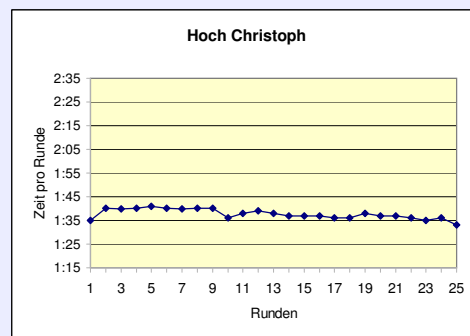

Hoch Christoph 1960			Behnke Jutta 1962			Behnke Rolf 1958			Wolters Peter 1963			Steinkühler Thomas 1957		
	Rundenzeit	Einzelzeit	Staffelzeit	Rundenzeit	Einzelzeit	Staffelzeit	Rundenzeit	Einzelzeit	Staffelzeit	Rundenzeit	Einzelzeit	Staffelzeit	Rundenzeit	Einzelzeit	Staffelzeit
1	1:35	01:35	3:55:40	1:58	01:58	4:36:45	2:07	02:07	5:29:07	1:38	01:38	6:25:30	1:40	01:40	7:08:59
2	1:40	03:15	3:57:20	2:00	03:58	4:38:45	2:17	04:24	5:31:24	1:44	03:22	6:27:14	1:45	03:25	7:10:44
3	1:40	04:55	3:59:00	2:00	05:58	4:40:45	2:19	06:43	5:33:43	1:46	05:08	6:29:00	1:43	05:08	7:12:27
4	1:40	06:35	4:00:40	2:02	08:00	4:42:47	2:19	09:02	5:36:02	1:46	06:54	6:30:46	1:44	06:52	7:14:11
5	1:41	08:16	4:02:21	2:06	10:06	4:44:53	2:19	11:21	5:38:21	1:47	08:41	6:32:33	1:44	08:36	7:15:55
6	1:40	09:56	4:04:01	2:05	12:11	4:46:58	2:18	13:39	5:40:39	1:43	10:24	6:34:16	1:44	10:20	7:17:39
7	1:40	11:36	4:05:41	2:07	14:18	4:49:05	2:19	15:58	5:42:58	1:43	12:07	6:35:59	1:45	12:05	7:19:24
8	1:40	13:16	4:07:21	2:07	16:25	4:51:12	2:17	18:15	5:45:15	1:43	13:50	6:37:42	1:47	13:52	7:21:11
9	1:40	14:56	4:09:01	2:07	18:32	4:53:19	2:19	20:34	5:47:34	1:45	15:35	6:39:27	1:47	15:39	7:22:58
10	1:36	16:32	4:10:37	2:08	20:40	4:55:27	2:14	22:48	5:49:48	1:45	17:20	6:41:12	1:47	17:26	7:24:45
11	1:38	18:10	4:12:15	2:08	22:48	4:57:35	2:20	25:08	5:52:08	1:42	19:02	6:42:54	1:49	19:15	7:26:34
12	1:39	19:49	4:13:54	2:07	24:55	4:59:42	2:19	27:27	5:54:27	1:44	20:46	6:44:38	1:49	21:04	7:28:23
13	1:38	21:27	4:15:32	2:08	27:03	5:01:50	2:19	29:46	5:56:46	1:43	22:29	6:46:21	1:50	22:54	7:30:13
14	1:37	23:04	4:17:09	2:10	29:13	5:04:00	2:17	32:03	5:59:03	1:44	24:13	6:48:05	1:52	24:46	7:32:05
15	1:37	24:41	4:18:46	2:04	31:17	5:06:04	2:17	34:20	6:01:20	1:46	25:59	6:49:51	1:52	26:38	7:33:57
16	1:37	26:18	4:20:23	2:08	33:25	5:08:12	2:17	36:37	6:03:37	1:45	27:44	6:51:36	1:53	28:31	7:35:50
17	1:36	27:54	4:21:59	2:06	35:31	5:10:18	2:16	38:53	6:05:53	1:45	29:29	6:53:21	1:54	30:25	7:37:44
18	1:36	29:30	4:23:35	2:08	37:39	5:12:26	2:17	41:10	6:08:10	1:45	31:14	6:55:06	1:54	32:19	7:39:38
19	1:38	31:08	4:25:13	2:09	39:48	5:14:35	2:17	43:27	6:10:27	1:47	33:01	6:56:53	1:57	34:16	7:41:35
20	1:37	32:45	4:26:50	2:05	41:53	5:16:40	2:19	45:46	6:12:46	1:46	34:47	6:58:39	1:54	36:10	7:43:29
21	1:37	34:22	4:28:27	2:06	43:59	5:18:46	2:21	48:07	6:15:07	1:47	36:34	7:00:26	1:54	38:04	7:45:23
22	1:36	35:58	4:30:03	2:12	46:11	5:20:58	2:20	50:27	6:17:27	1:47	38:21	7:02:13	1:53	39:57	7:47:16
23	1:35	37:33	4:31:38	2:07	48:18	5:23:05	2:19	52:46	6:19:46	1:45	40:06	7:03:58	1:55	41:52	7:49:11
24	1:36	39:09	4:33:14	2:01	50:19	5:25:06	2:15	55:01	6:22:01	1:47	41:53	7:05:45	1:57	43:49	7:51:08
25	1:33	40:42	4:34:47	1:54	52:13	5:27:00	1:51	56:52	6:23:52	1:34	43:27	7:07:19	1:54	45:43	7:53:02
Mittel:	1:37,7			2:05,3			2:16,5			1:44,3			1:49,7		

Kampfrichter
Andreas & Gabi Hoffmann
BLV

Gesamtleitung:
Claus Wilutzky
SCC Berlin

Büro / Organisation:
Gundula Kurtz
SCC Berlin

Computerauswertung:
Michael Schatz
SCC Berlin

Sieger der M40 und Gesamtneunter in einer Zeit von 7:53:02

12. SCC 10x10.000m-Staffel im Stadion

34. 100km Berlin-Staffel am 17.5.2012 im Mommsenstadion

TuS Holstein Quickborn
M 40