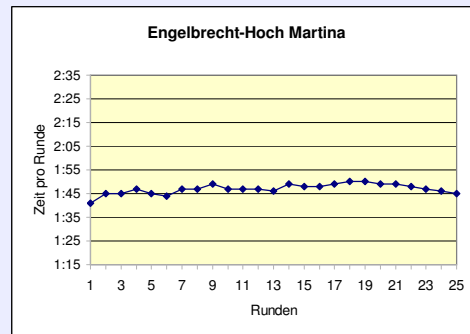

Hoch Christoph 1960			Behnke Jutta 1962			Behnke Rolf 1958			Wolters Peter 1963			Steinkühler Thomas 1957		
	Rundenzeit	Einzelzeit	Staffelzeit	Rundenzeit	Einzelzeit	Staffelzeit	Rundenzeit	Einzelzeit	Staffelzeit	Rundenzeit	Einzelzeit	Staffelzeit	Rundenzeit	Einzelzeit	Staffelzeit
1	1:35	01:35	3:55:40	1:58	01:58	4:36:45	2:07	02:07	5:29:07	1:38	01:38	6:25:30	1:40	01:40	7:08:59
2	1:40	03:15	3:57:20	2:00	03:58	4:38:45	2:17	04:24	5:31:24	1:44	03:22	6:27:14	1:45	03:25	7:10:44
3	1:40	04:55	3:59:00	2:00	05:58	4:40:45	2:19	06:43	5:33:43	1:46	05:08	6:29:00	1:43	05:08	7:12:27
4	1:40	06:35	4:00:40	2:02	08:00	4:42:47	2:19	09:02	5:36:02	1:46	06:54	6:30:46	1:44	06:52	7:14:11
5	1:41	08:16	4:02:21	2:06	10:06	4:44:53	2:19	11:21	5:38:21	1:47	08:41	6:32:33	1:44	08:36	7:15:55
6	1:40	09:56	4:04:01	2:05	12:11	4:46:58	2:18	13:39	5:40:39	1:43	10:24	6:34:16	1:44	10:20	7:17:39
7	1:40	11:36	4:05:41	2:07	14:18	4:49:05	2:19	15:58	5:42:58	1:43	12:07	6:35:59	1:45	12:05	7:19:24
8	1:40	13:16	4:07:21	2:07	16:25	4:51:12	2:17	18:15	5:45:15	1:43	13:50	6:37:42	1:47	13:52	7:21:11
9	1:40	14:56	4:09:01	2:07	18:32	4:53:19	2:19	20:34	5:47:34	1:45	15:35	6:39:27	1:47	15:39	7:22:58
10	1:36	16:32	4:10:37	2:08	20:40	4:55:27	2:14	22:48	5:49:48	1:45	17:20	6:41:12	1:47	17:26	7:24:45
11	1:38	18:10	4:12:15	2:08	22:48	4:57:35	2:20	25:08	5:52:08	1:42	19:02	6:42:54	1:49	19:15	7:26:34
12	1:39	19:49	4:13:54	2:07	24:55	4:59:42	2:19	27:27	5:54:27	1:44	20:46	6:44:38	1:49	21:04	7:28:23
13	1:38	21:27	4:15:32	2:08	27:03	5:01:50	2:19	29:46	5:56:46	1:43	22:29	6:46:21	1:50	22:54	7:30:13
14	1:37	23:04	4:17:09	2:10	29:13	5:04:00	2:17	32:03	5:59:03	1:44	24:13	6:48:05	1:52	24:46	7:32:05
15	1:37	24:41	4:18:46	2:04	31:17	5:06:04	2:17	34:20	6:01:20	1:46	25:59	6:49:51	1:52	26:38	7:33:57
16	1:37	26:18	4:20:23	2:08	33:25	5:08:12	2:17	36:37	6:03:37	1:45	27:44	6:51:36	1:53	28:31	7:35:50
17	1:36	27:54	4:21:59	2:06	35:31	5:10:18	2:16	38:53	6:05:53	1:45	29:29	6:53:21	1:54	30:25	7:37:44
18	1:36	29:30	4:23:35	2:08	37:39	5:12:26	2:17	41:10	6:08:10	1:45	31:14	6:55:06	1:54	32:19	7:39:38
19	1:38	31:08	4:25:13	2:09	39:48	5:14:35	2:17	43:27	6:10:27	1:47	33:01	6:56:53	1:57	34:16	7:41:35
20	1:37	32:45	4:26:50	2:05	41:53	5:16:40	2:19	45:46	6:12:46	1:46	34:47	6:58:39	1:54	36:10	7:43:29
21	1:37	34:22	4:28:27	2:06	43:59	5:18:46	2:21	48:07	6:15:07	1:47	36:34	7:00:26	1:54	38:04	7:45:23
22	1:36	35:58	4:30:03	2:12	46:11	5:20:58	2:20	50:27	6:17:27	1:47	38:21	7:02:13	1:53	39:57	7:47:16
23	1:35	37:33	4:31:38	2:07	48:18	5:23:05	2:19	52:46	6:19:46	1:45	40:06	7:03:58	1:55	41:52	7:49:11
24	1:36	39:09	4:33:14	2:01	50:19	5:25:06	2:15	55:01	6:22:01	1:47	41:53	7:05:45	1:57	43:49	7:51:08
25	1:33	40:42	4:34:47	1:54	52:13	5:27:00	1:51	56:52	6:23:52	1:34	43:27	7:07:19	1:54	45:43	7:53:02
Mittel:	1:37,7			2:05,3			2:16,5			1:44,3			1:49,7		

Kampfrichter
Andreas & Gabi Hoffmann
BLV

Gesamtleitung:
Claus Wilutzky
SCC Berlin

Büro / Organisation:
Gundula Kurtz
SCC Berlin

Computerauswertung:
Michael Schatz
SCC Berlin

Sieger der M40 und Gesamtneunter in einer Zeit von 7:53:02

12. SCC 10x10.000m-Staffel im Stadion

34. 100km Berlin-Staffel am 17.5.2012 im Mommsenstadion

TuS Holstein Quickborn
M 40