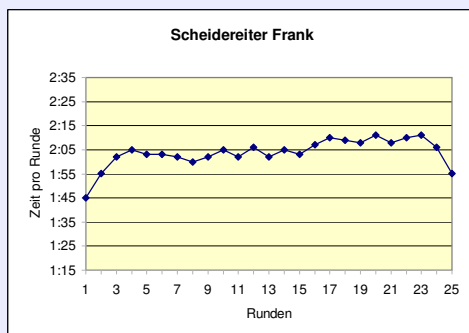

Allen Mario 1957			Beier Detlef 1955			Schmidt Michael 1962			Scheidereiter Frank 1962			Lübke Wilfried 1952		
	Rundenzeit	Einzelzeit	Staffelzeit	Rundenzeit	Einzelzeit	Staffelzeit	Rundenzeit	Einzelzeit	Staffelzeit	Rundenzeit	Einzelzeit	Staffelzeit	Rundenzeit	Einzelzeit	Staffelzeit
1	1:41	01:41	3:41:18	2:00	02:00	4:27:58	1:42	01:42	5:16:39	1:45	01:45	6:00:32	1:52	01:52	6:52:14
2	1:41	03:22	3:42:59	2:05	04:05	4:30:03	1:45	03:27	5:18:24	1:55	03:40	6:02:27	1:52	03:44	6:54:06
3	1:43	05:05	3:44:42	2:01	06:06	4:32:04	1:45	05:12	5:20:09	2:02	05:42	6:04:29	1:52	05:36	6:55:58
4	1:46	06:51	3:46:28	1:59	08:05	4:34:03	1:44	06:56	5:21:53	2:05	07:47	6:06:34	1:53	07:29	6:57:51
5	1:48	08:39	3:48:16	1:58	10:03	4:36:01	1:47	08:43	5:23:40	2:03	09:50	6:08:37	1:53	09:22	6:59:44
6	1:46	10:25	3:50:02	1:56	11:59	4:37:57	1:44	10:27	5:25:24	2:03	11:53	6:10:40	1:55	11:17	7:01:39
7	1:47	12:12	3:51:49	1:55	13:54	4:39:52	1:47	12:14	5:27:11	2:02	13:55	6:12:42	1:53	13:10	7:03:32
8	1:48	14:00	3:53:37	1:56	15:50	4:41:48	1:48	14:02	5:28:59	2:00	15:55	6:14:42	1:53	15:03	7:05:25
9	1:50	15:50	3:55:27	1:56	17:46	4:43:44	1:46	15:48	5:30:45	2:02	17:57	6:16:44	1:55	16:58	7:07:20
10	1:49	17:39	3:57:16	1:55	19:41	4:45:39	1:47	17:35	5:32:32	2:05	20:02	6:18:49	1:55	18:53	7:09:15
11	1:51	19:30	3:59:07	1:55	21:36	4:47:34	1:45	19:20	5:34:17	2:02	22:04	6:20:51	1:55	20:48	7:11:10
12	1:47	21:17	4:00:54	1:55	23:31	4:49:29	1:48	21:08	5:36:05	2:06	24:10	6:22:57	1:55	22:43	7:13:05
13	1:57	23:14	4:02:51	1:53	25:24	4:51:22	1:46	22:54	5:37:51	2:02	26:12	6:24:59	1:55	24:38	7:15:00
14	1:53	25:07	4:04:44	1:54	27:18	4:53:16	1:46	24:40	5:39:37	2:05	28:17	6:27:04	1:55	26:33	7:16:55
15	1:51	26:58	4:06:35	1:52	29:10	4:55:08	1:46	26:26	5:41:23	2:03	30:20	6:29:07	1:55	28:28	7:18:50
16	1:54	28:52	4:08:29	1:53	31:03	4:57:01	1:47	28:13	5:43:10	2:07	32:27	6:31:14	1:54	30:22	7:20:44
17	1:54	30:46	4:10:23	1:56	32:59	4:58:57	1:48	30:01	5:44:58	2:10	34:37	6:33:24	1:55	32:17	7:22:39
18	1:55	32:41	4:12:18	1:56	34:55	5:00:53	1:49	31:50	5:46:47	2:09	36:46	6:35:33	1:56	34:13	7:24:35
19	1:55	34:36	4:14:13	1:59	36:54	5:02:52	1:46	33:36	5:48:33	2:08	38:54	6:37:41	1:52	36:05	7:26:27
20	1:58	36:34	4:16:11	1:59	38:53	5:04:51	1:45	35:21	5:50:18	2:11	41:05	6:39:52	1:54	37:59	7:28:21
21	1:57	38:31	4:18:08	2:01	40:54	5:06:52	1:48	37:09	5:52:06	2:08	43:13	6:42:00	1:56	39:55	7:30:17
22	1:59	40:30	4:20:07	2:01	42:55	5:08:53	1:48	38:57	5:53:54	2:10	45:23	6:44:10	1:54	41:49	7:32:11
23	2:00	42:30	4:22:07	2:06	45:01	5:10:59	1:42	40:39	5:55:36	2:11	47:34	6:46:21	1:56	43:45	7:34:07
24	1:58	44:28	4:24:05	2:04	47:05	5:13:03	1:39	42:18	5:57:15	2:06	49:40	6:48:27	1:53	45:38	7:36:00
25	1:53	46:21	4:25:58	1:54	48:59	5:14:57	1:32	43:50	5:58:47	1:55	51:35	6:50:22	1:47	47:25	7:37:47
Mittel:	1:51,2			1:57,6			1:45,2			2:03,8			1:53,8		

Kampfrichter
Andreas & Gabi Hoffmann
BLV

Gesamtleitung:
Claus Wilutzky
SCC Berlin

Büro / Organisation:
Gundula Kurtz
SCC Berlin

Computerauswertung:
Michael Schatz
SCC Berlin

Erster in der M50 und Gesamtsechste in einer Zeit von 7:37:47

12. SCC 10x10.000m-Staffel im Stadion

34. 100km Berlin-Staffel am 17.5.2012 im Mommensenstadion

SCC Berlin
M 50