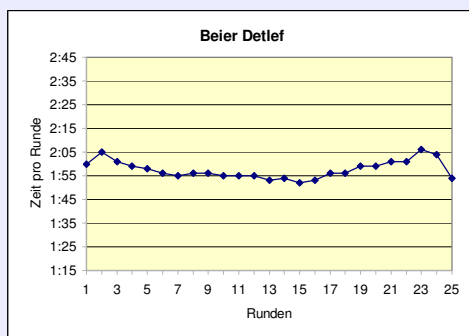

Allen Mario 1957			Beier Detlef 1955			Schmidt Michael 1962			Scheidereiter Frank 1962			Lübke Wilfried 1952		
	Rundenzeit	Einzelzeit	Staffelzeit	Rundenzeit	Einzelzeit	Staffelzeit	Rundenzeit	Einzelzeit	Staffelzeit	Rundenzeit	Einzelzeit	Staffelzeit	Rundenzeit	Einzelzeit	Staffelzeit
1	1:41	01:41	3:41:18	2:00	02:00	4:27:58	1:42	01:42	5:16:39	1:45	01:45	6:00:32	1:52	01:52	6:52:14
2	1:41	03:22	3:42:59	2:05	04:05	4:30:03	1:45	03:27	5:18:24	1:55	03:40	6:02:27	1:52	03:44	6:54:06
3	1:43	05:05	3:44:42	2:01	06:06	4:32:04	1:45	05:12	5:20:09	2:02	05:42	6:04:29	1:52	05:36	6:55:58
4	1:46	06:51	3:46:28	1:59	08:05	4:34:03	1:44	06:56	5:21:53	2:05	07:47	6:06:34	1:53	07:29	6:57:51
5	1:48	08:39	3:48:16	1:58	10:03	4:36:01	1:47	08:43	5:23:40	2:03	09:50	6:08:37	1:53	09:22	6:59:44
6	1:46	10:25	3:50:02	1:56	11:59	4:37:57	1:44	10:27	5:25:24	2:03	11:53	6:10:40	1:55	11:17	7:01:39
7	1:47	12:12	3:51:49	1:55	13:54	4:39:52	1:47	12:14	5:27:11	2:02	13:55	6:12:42	1:53	13:10	7:03:32
8	1:48	14:00	3:53:37	1:56	15:50	4:41:48	1:48	14:02	5:28:59	2:00	15:55	6:14:42	1:53	15:03	7:05:25
9	1:50	15:50	3:55:27	1:56	17:46	4:43:44	1:46	15:48	5:30:45	2:02	17:57	6:16:44	1:55	16:58	7:07:20
10	1:49	17:39	3:57:16	1:55	19:41	4:45:39	1:47	17:35	5:32:32	2:05	20:02	6:18:49	1:55	18:53	7:09:15
11	1:51	19:30	3:59:07	1:55	21:36	4:47:34	1:45	19:20	5:34:17	2:02	22:04	6:20:51	1:55	20:48	7:11:10
12	1:47	21:17	4:00:54	1:55	23:31	4:49:29	1:48	21:08	5:36:05	2:06	24:10	6:22:57	1:55	22:43	7:13:05
13	1:57	23:14	4:02:51	1:53	25:24	4:51:22	1:46	22:54	5:37:51	2:02	26:12	6:24:59	1:55	24:38	7:15:00
14	1:53	25:07	4:04:44	1:54	27:18	4:53:16	1:46	24:40	5:39:37	2:05	28:17	6:27:04	1:55	26:33	7:16:55
15	1:51	26:58	4:06:35	1:52	29:10	4:55:08	1:46	26:26	5:41:23	2:03	30:20	6:29:07	1:55	28:28	7:18:50
16	1:54	28:52	4:08:29	1:53	31:03	4:57:01	1:47	28:13	5:43:10	2:07	32:27	6:31:14	1:54	30:22	7:20:44
17	1:54	30:46	4:10:23	1:56	32:59	4:58:57	1:48	30:01	5:44:58	2:10	34:37	6:33:24	1:55	32:17	7:22:39
18	1:55	32:41	4:12:18	1:56	34:55	5:00:53	1:49	31:50	5:46:47	2:09	36:46	6:35:33	1:56	34:13	7:24:35
19	1:55	34:36	4:14:13	1:59	36:54	5:02:52	1:46	33:36	5:48:33	2:08	38:54	6:37:41	1:52	36:05	7:26:27
20	1:58	36:34	4:16:11	1:59	38:53	5:04:51	1:45	35:21	5:50:18	2:11	41:05	6:39:52	1:54	37:59	7:28:21
21	1:57	38:31	4:18:08	2:01	40:54	5:06:52	1:48	37:09	5:52:06	2:08	43:13	6:42:00	1:56	39:55	7:30:17
22	1:59	40:30	4:20:07	2:01	42:55	5:08:53	1:48	38:57	5:53:54	2:10	45:23	6:44:10	1:54	41:49	7:32:11
23	2:00	42:30	4:22:07	2:06	45:01	5:10:59	1:42	40:39	5:55:36	2:11	47:34	6:46:21	1:56	43:45	7:34:07
24	1:58	44:28	4:24:05	2:04	47:05	5:13:03	1:39	42:18	5:57:15	2:06	49:40	6:48:27	1:53	45:38	7:36:00
25	1:53	46:21	4:25:58	1:54	48:59	5:14:57	1:32	43:50	5:58:47	1:55	51:35	6:50:22	1:47	47:25	7:37:47
Mittel:	1:51,2			1:57,6			1:45,2			2:03,8			1:53,8		

Kampfrichter
Andreas & Gabi Hoffmann
BLV

Gesamtleitung:
Claus Wilutzky
SCC Berlin

Büro / Organisation:
Gundula Kurtz
SCC Berlin

Computerauswertung:
Michael Schatz
SCC Berlin

Erster in der M50 und Gesamtsechste in einer Zeit von 7:37:47

12. SCC 10x10.000m-Staffel im Stadion

34. 100km Berlin-Staffel am 17.5.2012 im Mommensenstadion

SCC Berlin
M 50