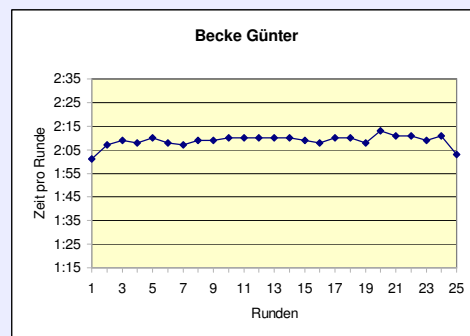

Becke Günter 1940			Roggenbuck Karl-Heinz 1951			Ruck Werner 1937			Kretschmer Manfred 1946			Dehmel Manfred 1948		
	Rundenzeit	Einzelzeit	Staffelzeit	Rundenzeit	Einzelzeit	Staffelzeit	Rundenzeit	Einzelzeit	Staffelzeit	Rundenzeit	Einzelzeit	Staffelzeit	Rundenzeit	Einzelzeit	Staffelzeit
1	2:01	02:01	4:00:43	1:43	01:43	4:54:06	1:59	01:59	5:37:30	1:43	01:43	6:28:01	1:36	01:36	7:12:23
2	2:07	04:08	4:02:50	1:44	03:27	4:55:50	2:02	04:01	5:39:32	1:43	03:26	6:29:44	1:42	03:18	7:14:05
3	2:09	06:17	4:04:59	1:42	05:09	4:57:32	2:01	06:02	5:41:33	1:45	05:11	6:31:29	1:40	04:58	7:15:45
4	2:08	08:25	4:07:07	1:45	06:54	4:59:17	2:00	08:02	5:43:33	1:46	06:57	6:33:15	1:42	06:40	7:17:27
5	2:10	10:35	4:09:17	1:44	08:38	5:01:01	2:03	10:05	5:45:36	1:46	08:43	6:35:01	1:41	08:21	7:19:08
6	2:08	12:43	4:11:25	1:46	10:24	5:02:47	2:03	12:08	5:47:39	1:45	10:28	6:36:46	1:40	10:01	7:20:48
7	2:07	14:50	4:13:32	1:44	12:08	5:04:31	2:04	14:12	5:49:43	1:46	12:14	6:38:32	1:44	11:45	7:22:32
8	2:09	16:59	4:15:41	1:44	13:52	5:06:15	2:02	16:14	5:51:45	1:46	14:00	6:40:18	1:43	13:28	7:24:15
9	2:09	19:08	4:17:50	1:45	15:37	5:08:00	2:02	18:16	5:53:47	2:02	16:02	6:42:20	1:42	15:10	7:25:57
10	2:10	21:18	4:20:00	1:42	17:19	5:09:42	2:01	20:17	5:55:48	1:46	17:48	6:44:06	1:42	16:52	7:27:39
11	2:10	23:28	4:22:10	1:46	19:05	5:11:28	2:03	22:20	5:57:51	1:47	19:35	6:45:53	1:45	18:37	7:29:24
12	2:10	25:38	4:24:20	1:44	20:49	5:13:12	2:04	24:24	5:59:55	1:47	21:22	6:47:40	1:45	20:22	7:31:09
13	2:10	27:48	4:26:30	1:43	22:32	5:14:55	2:03	26:27	6:01:58	1:47	23:09	6:49:27	1:45	22:07	7:32:54
14	2:10	29:58	4:28:40	1:45	24:17	5:16:40	2:04	28:31	6:04:02	1:47	24:56	6:51:14	1:44	23:51	7:34:38
15	2:09	32:07	4:30:49	1:43	26:00	5:18:23	2:03	30:34	6:06:05	1:46	26:42	6:53:00	1:45	25:36	7:36:23
16	2:08	34:15	4:32:57	1:43	27:43	5:20:06	2:02	32:36	6:08:07	1:47	28:29	6:54:47	1:45	27:21	7:38:08
17	2:10	36:25	4:35:07	1:44	29:27	5:21:50	2:02	34:38	6:10:09	1:46	30:15	6:56:33	1:45	29:06	7:39:53
18	2:10	38:35	4:37:17	1:44	31:11	5:23:34	2:02	36:40	6:12:11	1:47	32:02	6:58:20	1:47	30:53	7:41:40
19	2:08	40:43	4:39:25	1:45	32:56	5:25:19	2:02	38:42	6:14:13	1:46	33:48	7:00:06	1:47	32:40	7:43:27
20	2:13	42:56	4:41:38	1:44	34:40	5:27:03	2:03	40:45	6:16:16	1:45	35:33	7:01:51	1:46	34:26	7:45:13
21	2:11	45:07	4:43:49	1:46	36:26	5:28:49	2:02	42:47	6:18:18	1:45	37:18	7:03:36	1:47	36:13	7:47:00
22	2:11	47:18	4:46:00	1:43	38:09	5:30:32	2:02	44:49	6:20:20	1:48	39:06	7:05:24	1:45	37:58	7:48:45
23	2:09	49:27	4:48:09	1:45	39:54	5:32:17	2:02	46:51	6:22:22	1:49	40:55	7:07:13	1:45	39:43	7:50:30
24	2:11	51:38	4:50:20	1:41	41:35	5:33:58	2:00	48:51	6:24:22	1:47	42:42	7:09:00	1:45	41:28	7:52:15
25	2:03	53:41	4:52:23	1:33	43:08	5:35:31	1:56	50:47	6:26:18	1:47	44:29	7:10:47	1:40	43:08	7:53:55
Mittel:	2:08,8			1:43,5			2:01,9			1:46,8			1:43,5		

Kampfrichter
Andreas & Gabi Hoffmann
BLV

Gesamtleitung:
Claus Wilutzky
SCC Berlin

Büro / Organisation:
Gundula Kurtz
SCC Berlin

Computerauswertung:
Michael Schatz
SCC Berlin

Weltrekord in der M60 und Gesamtzehnte in einer Zeit von 7:53:55

12. SCC 10x10.000m-Staffel im Stadion

34. 100km Berlin-Staffel am 17.5.2012 im MommSENstadion

Pro Sport Berlin 24

M 60