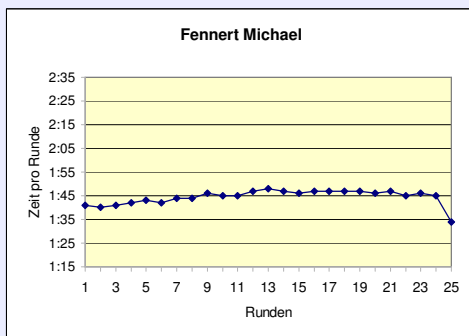

Hoch Christoph 1960			Behnke Jutta 1962			Behnke Rolf 1958			Wolters Peter 1963			Steinkühler Thomas 1957		
	Rundenzeit	Einzelzeit	Staffelzeit	Rundenzeit	Einzelzeit	Staffelzeit	Rundenzeit	Einzelzeit	Staffelzeit	Rundenzeit	Einzelzeit	Staffelzeit	Rundenzeit	Einzelzeit	Staffelzeit
1	1:35	01:35	3:55:40	1:58	01:58	4:36:45	2:07	02:07	5:29:07	1:38	01:38	6:25:30	1:40	01:40	7:08:59
2	1:40	03:15	3:57:20	2:00	03:58	4:38:45	2:17	04:24	5:31:24	1:44	03:22	6:27:14	1:45	03:25	7:10:44
3	1:40	04:55	3:59:00	2:00	05:58	4:40:45	2:19	06:43	5:33:43	1:46	05:08	6:29:00	1:43	05:08	7:12:27
4	1:40	06:35	4:00:40	2:02	08:00	4:42:47	2:19	09:02	5:36:02	1:46	06:54	6:30:46	1:44	06:52	7:14:11
5	1:41	08:16	4:02:21	2:06	10:06	4:44:53	2:19	11:21	5:38:21	1:47	08:41	6:32:33	1:44	08:36	7:15:55
6	1:40	09:56	4:04:01	2:05	12:11	4:46:58	2:18	13:39	5:40:39	1:43	10:24	6:34:16	1:44	10:20	7:17:39
7	1:40	11:36	4:05:41	2:07	14:18	4:49:05	2:19	15:58	5:42:58	1:43	12:07	6:35:59	1:45	12:05	7:19:24
8	1:40	13:16	4:07:21	2:07	16:25	4:51:12	2:17	18:15	5:45:15	1:43	13:50	6:37:42	1:47	13:52	7:21:11
9	1:40	14:56	4:09:01	2:07	18:32	4:53:19	2:19	20:34	5:47:34	1:45	15:35	6:39:27	1:47	15:39	7:22:58
10	1:36	16:32	4:10:37	2:08	20:40	4:55:27	2:14	22:48	5:49:48	1:45	17:20	6:41:12	1:47	17:26	7:24:45
11	1:38	18:10	4:12:15	2:08	22:48	4:57:35	2:20	25:08	5:52:08	1:42	19:02	6:42:54	1:49	19:15	7:26:34
12	1:39	19:49	4:13:54	2:07	24:55	4:59:42	2:19	27:27	5:54:27	1:44	20:46	6:44:38	1:49	21:04	7:28:23
13	1:38	21:27	4:15:32	2:08	27:03	5:01:50	2:19	29:46	5:56:46	1:43	22:29	6:46:21	1:50	22:54	7:30:13
14	1:37	23:04	4:17:09	2:10	29:13	5:04:00	2:17	32:03	5:59:03	1:44	24:13	6:48:05	1:52	24:46	7:32:05
15	1:37	24:41	4:18:46	2:04	31:17	5:06:04	2:17	34:20	6:01:20	1:46	25:59	6:49:51	1:52	26:38	7:33:57
16	1:37	26:18	4:20:23	2:08	33:25	5:08:12	2:17	36:37	6:03:37	1:45	27:44	6:51:36	1:53	28:31	7:35:50
17	1:36	27:54	4:21:59	2:06	35:31	5:10:18	2:16	38:53	6:05:53	1:45	29:29	6:53:21	1:54	30:25	7:37:44
18	1:36	29:30	4:23:35	2:08	37:39	5:12:26	2:17	41:10	6:08:10	1:45	31:14	6:55:06	1:54	32:19	7:39:38
19	1:38	31:08	4:25:13	2:09	39:48	5:14:35	2:17	43:27	6:10:27	1:47	33:01	6:56:53	1:57	34:16	7:41:35
20	1:37	32:45	4:26:50	2:05	41:53	5:16:40	2:19	45:46	6:12:46	1:46	34:47	6:58:39	1:54	36:10	7:43:29
21	1:37	34:22	4:28:27	2:06	43:59	5:18:46	2:21	48:07	6:15:07	1:47	36:34	7:00:26	1:54	38:04	7:45:23
22	1:36	35:58	4:30:03	2:12	46:11	5:20:58	2:20	50:27	6:17:27	1:47	38:21	7:02:13	1:53	39:57	7:47:16
23	1:35	37:33	4:31:38	2:07	48:18	5:23:05	2:19	52:46	6:19:46	1:45	40:06	7:03:58	1:55	41:52	7:49:11
24	1:36	39:09	4:33:14	2:01	50:19	5:25:06	2:15	55:01	6:22:01	1:47	41:53	7:05:45	1:57	43:49	7:51:08
25	1:33	40:42	4:34:47	1:54	52:13	5:27:00	1:51	56:52	6:23:52	1:34	43:27	7:07:19	1:54	45:43	7:53:02
Mittel:	1:37,7			2:05,3			2:16,5			1:44,3			1:49,7		

Kampfrichter
Andreas & Gabi Hoffmann
BLV

Gesamtleitung:
Claus Wilutzky
SCC Berlin

Büro / Organisation:
Gundula Kurtz
SCC Berlin

Computerauswertung:
Michael Schatz
SCC Berlin

Sieger der M40 und Gesamtneunter in einer Zeit von 7:53:02

12. SCC 10x10.000m-Staffel im Stadion

34. 100km Berlin-Staffel am 17.5.2012 im Mommsenstadion

TuS Holstein Quickborn
M 40