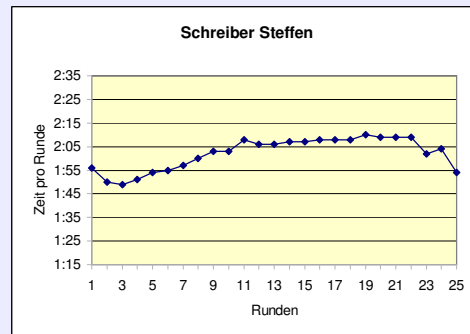

Ohne Zusatzrunde: 41:15

	Ronez Quentin 1986			Weiß Sascha 1974			Baumgarten Robert 1983			Scholz Janek 1979			Lemberg Martin 1982		
	Rundenzeit	Einzelzeit	Staffelzeit	Rundenzeit	Einzelzeit	Staffelzeit	Rundenzeit	Einzelzeit	Staffelzeit	Rundenzeit	Einzelzeit	Staffelzeit	Rundenzeit	Einzelzeit	Staffelzeit
1	1:55	01:55	3:57:52	1:40	01:40	4:45:20	1:36	01:36	5:28:00	1:33	01:33	6:10:27	1:31	01:31	6:51:12
2	1:36	03:31	3:59:28	1:43	03:23	4:47:03	1:40	03:16	5:29:40	1:31	03:04	6:11:58	1:29	03:00	6:52:41
3	1:57	05:28	4:01:25	1:42	05:05	4:48:45	1:44	05:00	5:31:24	1:30	04:34	6:13:28	1:29	04:29	6:54:10
4	1:44	07:12	4:03:09	1:42	06:47	4:50:27	1:50	06:50	5:33:14	1:30	06:04	6:14:58	1:30	05:59	6:55:40
5	1:53	09:05	4:05:02	1:42	08:29	4:52:09	1:46	08:36	5:35:00	1:32	07:36	6:16:30	1:30	07:29	6:57:10
6	1:58	11:03	4:07:00	1:42	10:11	4:53:51	1:45	10:21	5:36:45	1:32	09:08	6:18:02	1:31	09:00	6:58:41
7	1:56	12:59	4:08:56	1:41	11:52	4:55:32	1:40	12:01	5:38:25	1:34	10:42	6:19:36	1:30	10:30	7:00:11
8	1:56	14:55	4:10:52	1:43	13:35	4:57:15	1:43	13:44	5:40:08	1:33	12:15	6:21:09	1:34	12:04	7:01:45
9	1:58	16:53	4:12:50	1:40	15:15	4:58:55	1:43	15:27	5:41:51	1:36	13:51	6:22:45	1:33	13:37	7:03:18
10	1:55	18:48	4:14:45	1:42	16:57	5:00:37	1:46	17:13	5:43:37	1:37	15:28	6:24:22	1:35	15:12	7:04:53
11	1:55	20:43	4:16:40	1:42	18:39	5:02:19	1:41	18:54	5:45:18	1:38	17:06	6:26:00	1:35	16:47	7:06:28
12	1:57	22:40	4:18:37	1:44	20:23	5:04:03	1:40	20:34	5:46:58	1:40	18:46	6:27:40	1:37	18:24	7:08:05
13	1:58	24:38	4:20:35	1:43	22:06	5:05:46	1:44	22:18	5:48:42	1:40	20:26	6:29:20	1:36	20:00	7:09:41
14	1:59	26:37	4:22:34	1:44	23:50	5:07:30	1:44	24:02	5:50:26	1:42	22:08	6:31:02	1:41	21:41	7:11:22
15	1:57	28:34	4:24:31	1:42	25:32	5:09:12	1:44	25:46	5:52:10	1:44	23:52	6:32:46	1:37	23:18	7:12:59
16	1:58	30:32	4:26:29	1:45	27:17	5:10:57	1:49	27:35	5:53:59	1:44	25:36	6:34:30	1:38	24:56	7:14:37
17	1:56	32:28	4:28:25	1:42	28:59	5:12:39	1:36	29:11	5:55:35	1:41	27:17	6:36:11	1:38	26:34	7:16:15
18	1:57	34:25	4:30:22	1:44	30:43	5:14:23	1:40	30:51	5:57:15	1:39	28:56	6:37:50	1:40	28:14	7:17:55
19	1:58	36:23	4:32:20	1:42	32:25	5:16:05	1:45	32:36	5:59:00	1:42	30:38	6:39:32	1:40	29:54	7:19:35
20	1:56	38:19	4:34:16	1:44	34:09	5:17:49	1:32	34:08	6:00:32	1:45	32:23	6:41:17	1:43	31:37	7:21:18
21	1:58	40:17	4:36:14	1:44	35:53	5:19:33	1:39	35:47	6:02:11	1:39	34:02	6:42:56	1:42	33:19	7:23:00
22	1:58	42:15	4:38:12	1:43	37:36	5:21:16	1:45	37:32	6:03:56	1:42	35:44	6:44:38	1:41	35:00	7:24:41
23	1:58	44:13	4:40:10	1:44	39:20	5:23:00	1:40	39:12	6:05:36	1:44	37:28	6:46:22	1:42	36:42	7:26:23
24	1:53	46:06	4:42:03	1:43	41:03	5:24:43	1:42	40:54	6:07:18	1:43	39:11	6:48:05	1:40	38:22	7:28:03
25	1:37	47:43	4:43:40	1:41	42:44	5:26:24	1:36	42:30	6:08:54	1:36	40:47	6:49:41	1:40	40:02	7:29:43
Mittel:	1:54,5			1:42,6			1:42,0			1:37,9			1:36,1		

Kampfrichter
Andreas & Gabi Hoffmann
BLV

Gesamtleitung:
Claus Wilutzky
SCC Berlin

Büro / Organisation:
Gundula Kurtz
SCC Berlin

Computerauswertung:
Michael Schatz
SCC Berlin

3. Platz in der Klasse MHK und Gesamtfünfte in einer Zeit von 7:29:43

12. SCC 10x10.000m-Staffel im Stadion

34. 100km Berlin-Staffel am 17.5.2012 im MommSENstadion

Ernst & Young Berlin
M HK