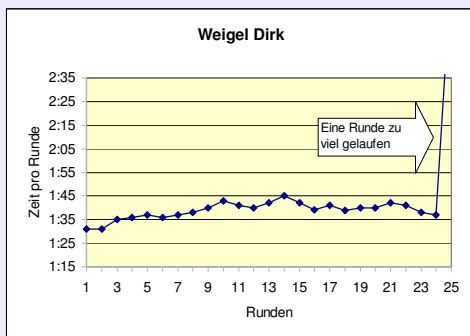

Ohne Zusatzrunde: 41:15

	Ronez Quentin 1986			Weiß Sascha 1974			Baumgarten Robert 1983			Scholz Janek 1979			Lemberg Martin 1982		
	Rundenzeit	Einzelzeit	Staffelzeit	Rundenzeit	Einzelzeit	Staffelzeit	Rundenzeit	Einzelzeit	Staffelzeit	Rundenzeit	Einzelzeit	Staffelzeit	Rundenzeit	Einzelzeit	Staffelzeit
1	1:55	01:55	3:57:52	1:40	01:40	4:45:20	1:36	01:36	5:28:00	1:33	01:33	6:10:27	1:31	01:31	6:51:12
2	1:36	03:31	3:59:28	1:43	03:23	4:47:03	1:40	03:16	5:29:40	1:31	03:04	6:11:58	1:29	03:00	6:52:41
3	1:57	05:28	4:01:25	1:42	05:05	4:48:45	1:44	05:00	5:31:24	1:30	04:34	6:13:28	1:29	04:29	6:54:10
4	1:44	07:12	4:03:09	1:42	06:47	4:50:27	1:50	06:50	5:33:14	1:30	06:04	6:14:58	1:30	05:59	6:55:40
5	1:53	09:05	4:05:02	1:42	08:29	4:52:09	1:46	08:36	5:35:00	1:32	07:36	6:16:30	1:30	07:29	6:57:10
6	1:58	11:03	4:07:00	1:42	10:11	4:53:51	1:45	10:21	5:36:45	1:32	09:08	6:18:02	1:31	09:00	6:58:41
7	1:56	12:59	4:08:56	1:41	11:52	4:55:32	1:40	12:01	5:38:25	1:34	10:42	6:19:36	1:30	10:30	7:00:11
8	1:56	14:55	4:10:52	1:43	13:35	4:57:15	1:43	13:44	5:40:08	1:33	12:15	6:21:09	1:34	12:04	7:01:45
9	1:58	16:53	4:12:50	1:40	15:15	4:58:55	1:43	15:27	5:41:51	1:36	13:51	6:22:45	1:33	13:37	7:03:18
10	1:55	18:48	4:14:45	1:42	16:57	5:00:37	1:46	17:13	5:43:37	1:37	15:28	6:24:22	1:35	15:12	7:04:53
11	1:55	20:43	4:16:40	1:42	18:39	5:02:19	1:41	18:54	5:45:18	1:38	17:06	6:26:00	1:35	16:47	7:06:28
12	1:57	22:40	4:18:37	1:44	20:23	5:04:03	1:40	20:34	5:46:58	1:40	18:46	6:27:40	1:37	18:24	7:08:05
13	1:58	24:38	4:20:35	1:43	22:06	5:05:46	1:44	22:18	5:48:42	1:40	20:26	6:29:20	1:36	20:00	7:09:41
14	1:59	26:37	4:22:34	1:44	23:50	5:07:30	1:44	24:02	5:50:26	1:42	22:08	6:31:02	1:41	21:41	7:11:22
15	1:57	28:34	4:24:31	1:42	25:32	5:09:12	1:44	25:46	5:52:10	1:44	23:52	6:32:46	1:37	23:18	7:12:59
16	1:58	30:32	4:26:29	1:45	27:17	5:10:57	1:49	27:35	5:53:59	1:44	25:36	6:34:30	1:38	24:56	7:14:37
17	1:56	32:28	4:28:25	1:42	28:59	5:12:39	1:36	29:11	5:55:35	1:41	27:17	6:36:11	1:38	26:34	7:16:15
18	1:57	34:25	4:30:22	1:44	30:43	5:14:23	1:40	30:51	5:57:15	1:39	28:56	6:37:50	1:40	28:14	7:17:55
19	1:58	36:23	4:32:20	1:42	32:25	5:16:05	1:45	32:36	5:59:00	1:42	30:38	6:39:32	1:40	29:54	7:19:35
20	1:56	38:19	4:34:16	1:44	34:09	5:17:49	1:32	34:08	6:00:32	1:45	32:23	6:41:17	1:43	31:37	7:21:18
21	1:58	40:17	4:36:14	1:44	35:53	5:19:33	1:39	35:47	6:02:11	1:39	34:02	6:42:56	1:42	33:19	7:23:00
22	1:58	42:15	4:38:12	1:43	37:36	5:21:16	1:45	37:32	6:03:56	1:42	35:44	6:44:38	1:41	35:00	7:24:41
23	1:58	44:13	4:40:10	1:44	39:20	5:23:00	1:40	39:12	6:05:36	1:44	37:28	6:46:22	1:42	36:42	7:26:23
24	1:53	46:06	4:42:03	1:43	41:03	5:24:43	1:42	40:54	6:07:18	1:43	39:11	6:48:05	1:40	38:22	7:28:03
25	1:37	47:43	4:43:40	1:41	42:44	5:26:24	1:36	42:30	6:08:54	1:36	40:47	6:49:41	1:40	40:02	7:29:43
Mittel:	1:54,5			1:42,6			1:42,0			1:37,9			1:36,1		

Kampfrichter
Andreas & Gabi Hoffmann
BLV

Gesamtleitung:
Claus Wilutzky
SCC Berlin

Büro / Organisation:
Gundula Kurtz
SCC Berlin

Computerauswertung:
Michael Schatz
SCC Berlin

3. Platz in der Klasse MHK und Gesamtfünfte in einer Zeit von 7:29:43

12. SCC 10x10.000m-Staffel im Stadion

34. 100km Berlin-Staffel am 17.5.2012 im MommSENstadion

Ernst & Young Berlin
M HK