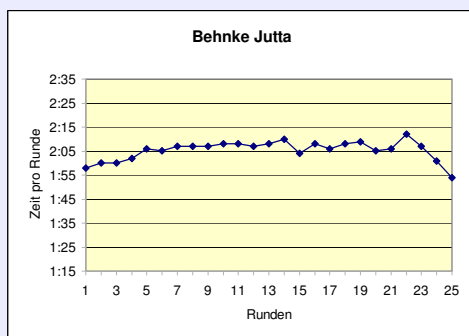

Hoch Christoph 1960			Behnke Jutta 1962			Behnke Rolf 1958			Wolters Peter 1963			Steinkühler Thomas 1957		
	Rundenzeit	Einzelzeit	Staffelzeit	Rundenzeit	Einzelzeit	Staffelzeit	Rundenzeit	Einzelzeit	Staffelzeit	Rundenzeit	Einzelzeit	Staffelzeit	Rundenzeit	Einzelzeit	Staffelzeit
1	1:35	01:35	3:55:40	1:58	01:58	4:36:45	2:07	02:07	5:29:07	1:38	01:38	6:25:30	1:40	01:40	7:08:59
2	1:40	03:15	3:57:20	2:00	03:58	4:38:45	2:17	04:24	5:31:24	1:44	03:22	6:27:14	1:45	03:25	7:10:44
3	1:40	04:55	3:59:00	2:00	05:58	4:40:45	2:19	06:43	5:33:43	1:46	05:08	6:29:00	1:43	05:08	7:12:27
4	1:40	06:35	4:00:40	2:02	08:00	4:42:47	2:19	09:02	5:36:02	1:46	06:54	6:30:46	1:44	06:52	7:14:11
5	1:41	08:16	4:02:21	2:06	10:06	4:44:53	2:19	11:21	5:38:21	1:47	08:41	6:32:33	1:44	08:36	7:15:55
6	1:40	09:56	4:04:01	2:05	12:11	4:46:58	2:18	13:39	5:40:39	1:43	10:24	6:34:16	1:44	10:20	7:17:39
7	1:40	11:36	4:05:41	2:07	14:18	4:49:05	2:19	15:58	5:42:58	1:43	12:07	6:35:59	1:45	12:05	7:19:24
8	1:40	13:16	4:07:21	2:07	16:25	4:51:12	2:17	18:15	5:45:15	1:43	13:50	6:37:42	1:47	13:52	7:21:11
9	1:40	14:56	4:09:01	2:07	18:32	4:53:19	2:19	20:34	5:47:34	1:45	15:35	6:39:27	1:47	15:39	7:22:58
10	1:36	16:32	4:10:37	2:08	20:40	4:55:27	2:14	22:48	5:49:48	1:45	17:20	6:41:12	1:47	17:26	7:24:45
11	1:38	18:10	4:12:15	2:08	22:48	4:57:35	2:20	25:08	5:52:08	1:42	19:02	6:42:54	1:49	19:15	7:26:34
12	1:39	19:49	4:13:54	2:07	24:55	4:59:42	2:19	27:27	5:54:27	1:44	20:46	6:44:38	1:49	21:04	7:28:23
13	1:38	21:27	4:15:32	2:08	27:03	5:01:50	2:19	29:46	5:56:46	1:43	22:29	6:46:21	1:50	22:54	7:30:13
14	1:37	23:04	4:17:09	2:10	29:13	5:04:00	2:17	32:03	5:59:03	1:44	24:13	6:48:05	1:52	24:46	7:32:05
15	1:37	24:41	4:18:46	2:04	31:17	5:06:04	2:17	34:20	6:01:20	1:46	25:59	6:49:51	1:52	26:38	7:33:57
16	1:37	26:18	4:20:23	2:08	33:25	5:08:12	2:17	36:37	6:03:37	1:45	27:44	6:51:36	1:53	28:31	7:35:50
17	1:36	27:54	4:21:59	2:06	35:31	5:10:18	2:16	38:53	6:05:53	1:45	29:29	6:53:21	1:54	30:25	7:37:44
18	1:36	29:30	4:23:35	2:08	37:39	5:12:26	2:17	41:10	6:08:10	1:45	31:14	6:55:06	1:54	32:19	7:39:38
19	1:38	31:08	4:25:13	2:09	39:48	5:14:35	2:17	43:27	6:10:27	1:47	33:01	6:56:53	1:57	34:16	7:41:35
20	1:37	32:45	4:26:50	2:05	41:53	5:16:40	2:19	45:46	6:12:46	1:46	34:47	6:58:39	1:54	36:10	7:43:29
21	1:37	34:22	4:28:27	2:06	43:59	5:18:46	2:21	48:07	6:15:07	1:47	36:34	7:00:26	1:54	38:04	7:45:23
22	1:36	35:58	4:30:03	2:12	46:11	5:20:58	2:20	50:27	6:17:27	1:47	38:21	7:02:13	1:53	39:57	7:47:16
23	1:35	37:33	4:31:38	2:07	48:18	5:23:05	2:19	52:46	6:19:46	1:45	40:06	7:03:58	1:55	41:52	7:49:11
24	1:36	39:09	4:33:14	2:01	50:19	5:25:06	2:15	55:01	6:22:01	1:47	41:53	7:05:45	1:57	43:49	7:51:08
25	1:33	40:42	4:34:47	1:54	52:13	5:27:00	1:51	56:52	6:23:52	1:34	43:27	7:07:19	1:54	45:43	7:53:02
Mittel:	1:37,7			2:05,3			2:16,5			1:44,3			1:49,7		

Kampfrichter
Andreas & Gabi Hoffmann
BLV

Gesamtleitung:
Claus Wilutzky
SCC Berlin

Büro / Organisation:
Gundula Kurtz
SCC Berlin

Computerauswertung:
Michael Schatz
SCC Berlin

Sieger der M40 und Gesamtneunter in einer Zeit von 7:53:02

12. SCC 10x10.000m-Staffel im Stadion

34. 100km Berlin-Staffel am 17.5.2012 im Mommsenstadion

TuS Holstein Quickborn
M 40