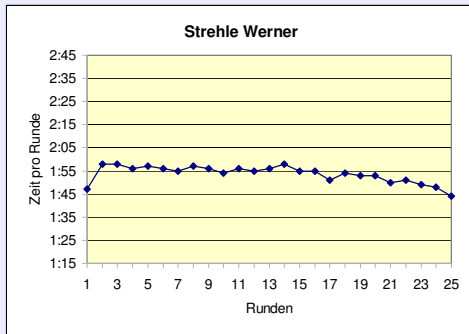

Allen Mario 1957			Beier Detlef 1955			Schmidt Michael 1962			Scheidereiter Frank 1962			Lübke Wilfried 1952		
	Rundenzeit	Einzelzeit	Staffelzeit	Rundenzeit	Einzelzeit	Staffelzeit	Rundenzeit	Einzelzeit	Staffelzeit	Rundenzeit	Einzelzeit	Staffelzeit	Rundenzeit	Einzelzeit	Staffelzeit
1	1:41	01:41	3:41:18	2:00	02:00	4:27:58	1:42	01:42	5:16:39	1:45	01:45	6:00:32	1:52	01:52	6:52:14
2	1:41	03:22	3:42:59	2:05	04:05	4:30:03	1:45	03:27	5:18:24	1:55	03:40	6:02:27	1:52	03:44	6:54:06
3	1:43	05:05	3:44:42	2:01	06:06	4:32:04	1:45	05:12	5:20:09	2:02	05:42	6:04:29	1:52	05:36	6:55:58
4	1:46	06:51	3:46:28	1:59	08:05	4:34:03	1:44	06:56	5:21:53	2:05	07:47	6:06:34	1:53	07:29	6:57:51
5	1:48	08:39	3:48:16	1:58	10:03	4:36:01	1:47	08:43	5:23:40	2:03	09:50	6:08:37	1:53	09:22	6:59:44
6	1:46	10:25	3:50:02	1:56	11:59	4:37:57	1:44	10:27	5:25:24	2:03	11:53	6:10:40	1:55	11:17	7:01:39
7	1:47	12:12	3:51:49	1:55	13:54	4:39:52	1:47	12:14	5:27:11	2:02	13:55	6:12:42	1:53	13:10	7:03:32
8	1:48	14:00	3:53:37	1:56	15:50	4:41:48	1:48	14:02	5:28:59	2:00	15:55	6:14:42	1:53	15:03	7:05:25
9	1:50	15:50	3:55:27	1:56	17:46	4:43:44	1:46	15:48	5:30:45	2:02	17:57	6:16:44	1:55	16:58	7:07:20
10	1:49	17:39	3:57:16	1:55	19:41	4:45:39	1:47	17:35	5:32:32	2:05	20:02	6:18:49	1:55	18:53	7:09:15
11	1:51	19:30	3:59:07	1:55	21:36	4:47:34	1:45	19:20	5:34:17	2:02	22:04	6:20:51	1:55	20:48	7:11:10
12	1:47	21:17	4:00:54	1:55	23:31	4:49:29	1:48	21:08	5:36:05	2:06	24:10	6:22:57	1:55	22:43	7:13:05
13	1:57	23:14	4:02:51	1:53	25:24	4:51:22	1:46	22:54	5:37:51	2:02	26:12	6:24:59	1:55	24:38	7:15:00
14	1:53	25:07	4:04:44	1:54	27:18	4:53:16	1:46	24:40	5:39:37	2:05	28:17	6:27:04	1:55	26:33	7:16:55
15	1:51	26:58	4:06:35	1:52	29:10	4:55:08	1:46	26:26	5:41:23	2:03	30:20	6:29:07	1:55	28:28	7:18:50
16	1:54	28:52	4:08:29	1:53	31:03	4:57:01	1:47	28:13	5:43:10	2:07	32:27	6:31:14	1:54	30:22	7:20:44
17	1:54	30:46	4:10:23	1:56	32:59	4:58:57	1:48	30:01	5:44:58	2:10	34:37	6:33:24	1:55	32:17	7:22:39
18	1:55	32:41	4:12:18	1:56	34:55	5:00:53	1:49	31:50	5:46:47	2:09	36:46	6:35:33	1:56	34:13	7:24:35
19	1:55	34:36	4:14:13	1:59	36:54	5:02:52	1:46	33:36	5:48:33	2:08	38:54	6:37:41	1:52	36:05	7:26:27
20	1:58	36:34	4:16:11	1:59	38:53	5:04:51	1:45	35:21	5:50:18	2:11	41:05	6:39:52	1:54	37:59	7:28:21
21	1:57	38:31	4:18:08	2:01	40:54	5:06:52	1:48	37:09	5:52:06	2:08	43:13	6:42:00	1:56	39:55	7:30:17
22	1:59	40:30	4:20:07	2:01	42:55	5:08:53	1:48	38:57	5:53:54	2:10	45:23	6:44:10	1:54	41:49	7:32:11
23	2:00	42:30	4:22:07	2:06	45:01	5:10:59	1:42	40:39	5:55:36	2:11	47:34	6:46:21	1:56	43:45	7:34:07
24	1:58	44:28	4:24:05	2:04	47:05	5:13:03	1:39	42:18	5:57:15	2:06	49:40	6:48:27	1:53	45:38	7:36:00
25	1:53	46:21	4:25:58	1:54	48:59	5:14:57	1:32	43:50	5:58:47	1:55	51:35	6:50:22	1:47	47:25	7:37:47
Mittel:	1:51,2			1:57,6			1:45,2			2:03,8			1:53,8		

Kampfrichter
Andreas & Gabi Hoffmann
BLV

Gesamtleitung:
Claus Wilutzky
SCC Berlin

Büro / Organisation:
Gundula Kurtz
SCC Berlin

Computerauswertung:
Michael Schatz
SCC Berlin

Erster in der M50 und Gesamtsechste in einer Zeit von 7:37:47

12. SCC 10x10.000m-Staffel im Stadion

34. 100km Berlin-Staffel am 17.5.2012 im Mommensenstadion

SCC Berlin
M 50