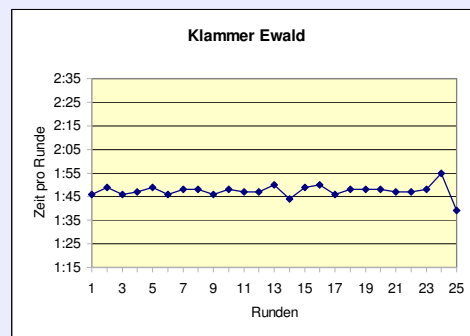

Becke Günter 1940			Roggenbuck Karl-Heinz 1951			Ruck Werner 1937			Kretschmer Manfred 1946			Dehmel Manfred 1948		
	Rundenzeit	Einzelzeit	Staffelzeit	Rundenzeit	Einzelzeit	Staffelzeit	Rundenzeit	Einzelzeit	Staffelzeit	Rundenzeit	Einzelzeit	Staffelzeit	Rundenzeit	Einzelzeit	Staffelzeit
1	2:01	02:01	4:00:43	1:43	01:43	4:54:06	1:59	01:59	5:37:30	1:43	01:43	6:28:01	1:36	01:36	7:12:23
2	2:07	04:08	4:02:50	1:44	03:27	4:55:50	2:02	04:01	5:39:32	1:43	03:26	6:29:44	1:42	03:18	7:14:05
3	2:09	06:17	4:04:59	1:42	05:09	4:57:32	2:01	06:02	5:41:33	1:45	05:11	6:31:29	1:40	04:58	7:15:45
4	2:08	08:25	4:07:07	1:45	06:54	4:59:17	2:00	08:02	5:43:33	1:46	06:57	6:33:15	1:42	06:40	7:17:27
5	2:10	10:35	4:09:17	1:44	08:38	5:01:01	2:03	10:05	5:45:36	1:46	08:43	6:35:01	1:41	08:21	7:19:08
6	2:08	12:43	4:11:25	1:46	10:24	5:02:47	2:03	12:08	5:47:39	1:45	10:28	6:36:46	1:40	10:01	7:20:48
7	2:07	14:50	4:13:32	1:44	12:08	5:04:31	2:04	14:12	5:49:43	1:46	12:14	6:38:32	1:44	11:45	7:22:32
8	2:09	16:59	4:15:41	1:44	13:52	5:06:15	2:02	16:14	5:51:45	1:46	14:00	6:40:18	1:43	13:28	7:24:15
9	2:09	19:08	4:17:50	1:45	15:37	5:08:00	2:02	18:16	5:53:47	2:02	16:02	6:42:20	1:42	15:10	7:25:57
10	2:10	21:18	4:20:00	1:42	17:19	5:09:42	2:01	20:17	5:55:48	1:46	17:48	6:44:06	1:42	16:52	7:27:39
11	2:10	23:28	4:22:10	1:46	19:05	5:11:28	2:03	22:20	5:57:51	1:47	19:35	6:45:53	1:45	18:37	7:29:24
12	2:10	25:38	4:24:20	1:44	20:49	5:13:12	2:04	24:24	5:59:55	1:47	21:22	6:47:40	1:45	20:22	7:31:09
13	2:10	27:48	4:26:30	1:43	22:32	5:14:55	2:03	26:27	6:01:58	1:47	23:09	6:49:27	1:45	22:07	7:32:54
14	2:10	29:58	4:28:40	1:45	24:17	5:16:40	2:04	28:31	6:04:02	1:47	24:56	6:51:14	1:44	23:51	7:34:38
15	2:09	32:07	4:30:49	1:43	26:00	5:18:23	2:03	30:34	6:06:05	1:46	26:42	6:53:00	1:45	25:36	7:36:23
16	2:08	34:15	4:32:57	1:43	27:43	5:20:06	2:02	32:36	6:08:07	1:47	28:29	6:54:47	1:45	27:21	7:38:08
17	2:10	36:25	4:35:07	1:44	29:27	5:21:50	2:02	34:38	6:10:09	1:46	30:15	6:56:33	1:45	29:06	7:39:53
18	2:10	38:35	4:37:17	1:44	31:11	5:23:34	2:02	36:40	6:12:11	1:47	32:02	6:58:20	1:47	30:53	7:41:40
19	2:08	40:43	4:39:25	1:45	32:56	5:25:19	2:02	38:42	6:14:13	1:46	33:48	7:00:06	1:47	32:40	7:43:27
20	2:13	42:56	4:41:38	1:44	34:40	5:27:03	2:03	40:45	6:16:16	1:45	35:33	7:01:51	1:46	34:26	7:45:13
21	2:11	45:07	4:43:49	1:46	36:26	5:28:49	2:02	42:47	6:18:18	1:45	37:18	7:03:36	1:47	36:13	7:47:00
22	2:11	47:18	4:46:00	1:43	38:09	5:30:32	2:02	44:49	6:20:20	1:48	39:06	7:05:24	1:45	37:58	7:48:45
23	2:09	49:27	4:48:09	1:45	39:54	5:32:17	2:02	46:51	6:22:22	1:49	40:55	7:07:13	1:45	39:43	7:50:30
24	2:11	51:38	4:50:20	1:41	41:35	5:33:58	2:00	48:51	6:24:22	1:47	42:42	7:09:00	1:45	41:28	7:52:15
25	2:03	53:41	4:52:23	1:33	43:08	5:35:31	1:56	50:47	6:26:18	1:47	44:29	7:10:47	1:40	43:08	7:53:55
Mittel:	2:08,8			1:43,5			2:01,9			1:46,8			1:43,5		

Kampfrichter
Andreas & Gabi Hoffmann
BLV

Gesamtleitung:
Claus Wilutzky
SCC Berlin

Büro / Organisation:
Gundula Kurtz
SCC Berlin

Computerauswertung:
Michael Schatz
SCC Berlin

Weltrekord in der M60 und Gesamtzehnte in einer Zeit von 7:53:55

12. SCC 10x10.000m-Staffel im Stadion

34. 100km Berlin-Staffel am 17.5.2012 im MommSENstadion

Pro Sport Berlin 24

M 60