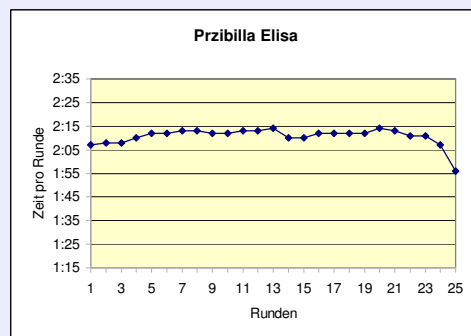

Przibilla Elisa 1961			Eis Michael 1966			von Knobloch Ursula 1954			Schilff Heiko 1959			Schmid Markus 1967		
	Rundenzeit	Einzelzeit	Staffelzeit	Rundenzeit	Einzelzeit	Staffelzeit	Rundenzeit	Einzelzeit	Staffelzeit	Rundenzeit	Einzelzeit	Staffelzeit	Rundenzeit	Einzelzeit	Staffelzeit
1	2:07	02:07	3:33:02	1:25	01:25	4:26:47	1:41	01:41	5:03:12	1:28	01:28	5:50:28	1:27	01:27	6:28:36
2	2:08	04:15	3:35:10	1:24	02:49	4:28:11	1:50	03:31	5:05:02	1:31	02:59	5:51:59	1:35	03:02	6:30:11
3	2:08	06:23	3:37:18	1:27	04:16	4:29:38	1:48	05:19	5:06:50	1:32	04:31	5:53:31	1:35	04:37	6:31:46
4	2:10	08:33	3:39:28	1:26	05:42	4:31:04	1:50	07:09	5:08:40	1:32	06:03	5:55:03	1:42	06:19	6:33:28
5	2:12	10:45	3:41:40	1:26	07:08	4:32:30	1:51	09:00	5:10:31	1:32	07:35	5:56:35	1:36	07:55	6:35:04
6	2:12	12:57	3:43:52	1:26	08:34	4:33:56	1:50	10:50	5:12:21	1:33	09:08	5:58:08	1:35	09:30	6:36:39
7	2:13	15:10	3:46:05	1:27	10:01	4:35:23	1:55	12:45	5:14:16	1:33	10:41	5:59:41	1:35	11:05	6:38:14
8	2:13	17:23	3:48:18	1:26	11:27	4:36:49	1:54	14:39	5:16:10	1:33	12:14	6:01:14	1:34	12:39	6:39:48
9	2:12	19:35	3:50:30	1:26	12:53	4:38:15	1:54	16:33	5:18:04	1:32	13:46	6:02:46	1:35	14:14	6:41:23
10	2:12	21:47	3:52:42	1:25	14:18	4:39:40	1:54	18:27	5:19:58	1:30	15:16	6:04:16	1:35	15:49	6:42:58
11	2:13	24:00	3:54:55	1:25	15:43	4:41:05	1:53	20:20	5:21:51	1:31	16:47	6:05:47	1:34	17:23	6:44:32
12	2:13	26:13	3:57:08	1:25	17:08	4:42:30	1:55	22:15	5:23:46	1:33	18:20	6:07:20	1:35	18:58	6:46:07
13	2:14	28:27	3:59:22	1:27	18:35	4:43:57	1:56	24:11	5:25:42	1:32	19:52	6:08:52	1:35	20:33	6:47:42
14	2:10	30:37	4:01:32	1:28	20:03	4:45:25	1:56	26:07	5:27:38	1:33	21:25	6:10:25	1:34	22:07	6:49:16
15	2:10	32:47	4:03:42	1:27	21:30	4:46:52	1:53	28:00	5:29:31	1:32	22:57	6:11:57	1:35	23:42	6:50:51
16	2:12	34:59	4:05:54	1:28	22:58	4:48:20	1:56	29:56	5:31:27	1:31	24:28	6:13:28	1:34	25:16	6:52:25
17	2:12	37:11	4:08:06	1:28	24:26	4:49:48	1:57	31:53	5:33:24	1:31	25:59	6:14:59	1:35	26:51	6:54:00
18	2:12	39:23	4:10:18	1:27	25:53	4:51:15	1:58	33:51	5:35:22	1:31	27:30	6:16:30	1:36	28:27	6:55:36
19	2:12	41:35	4:12:30	1:29	27:22	4:52:44	1:57	35:48	5:37:19	1:33	29:03	6:18:03	1:36	30:03	6:57:12
20	2:14	43:49	4:14:44	1:30	28:52	4:54:14	1:56	37:44	5:39:15	1:32	30:35	6:19:35	1:35	31:38	6:58:47
21	2:13	46:02	4:16:57	1:27	30:19	4:55:41	1:59	39:43	5:41:14	1:33	32:08	6:21:08	1:35	33:13	7:00:22
22	2:11	48:13	4:19:08	1:28	31:47	4:57:09	1:57	41:40	5:43:11	1:33	33:41	6:22:41	1:35	34:48	7:01:57
23	2:11	50:24	4:21:19	1:29	33:16	4:58:38	1:57	43:37	5:45:08	1:31	35:12	6:24:12	1:34	36:22	7:03:31
24	2:07	52:31	4:23:26	1:30	34:46	5:00:08	1:59	45:36	5:47:07	1:30	36:42	6:25:42	1:36	37:58	7:05:07
25	1:56	0:54:27	4:25:22	1:23	36:09	5:01:31	1:53	47:29	5:49:00	1:27	38:09	6:27:09	1:27	39:25	7:06:34
Mittel:	2:10,7			1:26,8			1:54,0			1:31,6			1:34,6		

Kampfrichter
Andreas & Gabi Hoffmann
BLV

Gesamtleitung:
Claus Wilutzky
SCC Berlin

Büro / Organisation:
Gundula Kurtz
SCC Berlin

Computerauswertung:
Michael Schatz
SCC Berlin

Sieger in der Mixed 45 and Gesamtdritter in einer Zeit von 7:06:34

12. SCC 10x10.000m-Staffel im Stadion

34. 100km Berlin-Staffel am 17.5.2012 im MommSENstadion

SCC Berlin
Mixed 45