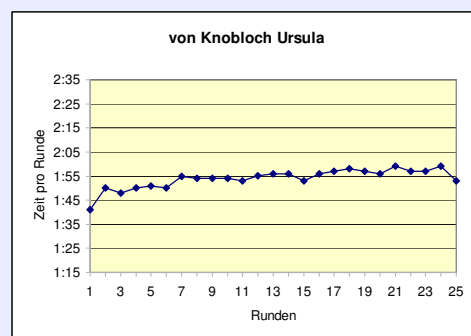

Przibilla Elisa 1961			Eis Michael 1966			von Knobloch Ursula 1954			Schilff Heiko 1959			Schmid Markus 1967		
	Rundenzeit	Einzelzeit	Staffelzeit	Rundenzeit	Einzelzeit	Staffelzeit	Rundenzeit	Einzelzeit	Staffelzeit	Rundenzeit	Einzelzeit	Staffelzeit	Rundenzeit	Einzelzeit	Staffelzeit
1	2:07	02:07	3:33:02	1:25	01:25	4:26:47	1:41	01:41	5:03:12	1:28	01:28	5:50:28	1:27	01:27	6:28:36
2	2:08	04:15	3:35:10	1:24	02:49	4:28:11	1:50	03:31	5:05:02	1:31	02:59	5:51:59	1:35	03:02	6:30:11
3	2:08	06:23	3:37:18	1:27	04:16	4:29:38	1:48	05:19	5:06:50	1:32	04:31	5:53:31	1:35	04:37	6:31:46
4	2:10	08:33	3:39:28	1:26	05:42	4:31:04	1:50	07:09	5:08:40	1:32	06:03	5:55:03	1:42	06:19	6:33:28
5	2:12	10:45	3:41:40	1:26	07:08	4:32:30	1:51	09:00	5:10:31	1:32	07:35	5:56:35	1:36	07:55	6:35:04
6	2:12	12:57	3:43:52	1:26	08:34	4:33:56	1:50	10:50	5:12:21	1:33	09:08	5:58:08	1:35	09:30	6:36:39
7	2:13	15:10	3:46:05	1:27	10:01	4:35:23	1:55	12:45	5:14:16	1:33	10:41	5:59:41	1:35	11:05	6:38:14
8	2:13	17:23	3:48:18	1:26	11:27	4:36:49	1:54	14:39	5:16:10	1:33	12:14	6:01:14	1:34	12:39	6:39:48
9	2:12	19:35	3:50:30	1:26	12:53	4:38:15	1:54	16:33	5:18:04	1:32	13:46	6:02:46	1:35	14:14	6:41:23
10	2:12	21:47	3:52:42	1:25	14:18	4:39:40	1:54	18:27	5:19:58	1:30	15:16	6:04:16	1:35	15:49	6:42:58
11	2:13	24:00	3:54:55	1:25	15:43	4:41:05	1:53	20:20	5:21:51	1:31	16:47	6:05:47	1:34	17:23	6:44:32
12	2:13	26:13	3:57:08	1:25	17:08	4:42:30	1:55	22:15	5:23:46	1:33	18:20	6:07:20	1:35	18:58	6:46:07
13	2:14	28:27	3:59:22	1:27	18:35	4:43:57	1:56	24:11	5:25:42	1:32	19:52	6:08:52	1:35	20:33	6:47:42
14	2:10	30:37	4:01:32	1:28	20:03	4:45:25	1:56	26:07	5:27:38	1:33	21:25	6:10:25	1:34	22:07	6:49:16
15	2:10	32:47	4:03:42	1:27	21:30	4:46:52	1:53	28:00	5:29:31	1:32	22:57	6:11:57	1:35	23:42	6:50:51
16	2:12	34:59	4:05:54	1:28	22:58	4:48:20	1:56	29:56	5:31:27	1:31	24:28	6:13:28	1:34	25:16	6:52:25
17	2:12	37:11	4:08:06	1:28	24:26	4:49:48	1:57	31:53	5:33:24	1:31	25:59	6:14:59	1:35	26:51	6:54:00
18	2:12	39:23	4:10:18	1:27	25:53	4:51:15	1:58	33:51	5:35:22	1:31	27:30	6:16:30	1:36	28:27	6:55:36
19	2:12	41:35	4:12:30	1:29	27:22	4:52:44	1:57	35:48	5:37:19	1:33	29:03	6:18:03	1:36	30:03	6:57:12
20	2:14	43:49	4:14:44	1:30	28:52	4:54:14	1:56	37:44	5:39:15	1:32	30:35	6:19:35	1:35	31:38	6:58:47
21	2:13	46:02	4:16:57	1:27	30:19	4:55:41	1:59	39:43	5:41:14	1:33	32:08	6:21:08	1:35	33:13	7:00:22
22	2:11	48:13	4:19:08	1:28	31:47	4:57:09	1:57	41:40	5:43:11	1:33	33:41	6:22:41	1:35	34:48	7:01:57
23	2:11	50:24	4:21:19	1:29	33:16	4:58:38	1:57	43:37	5:45:08	1:31	35:12	6:24:12	1:34	36:22	7:03:31
24	2:07	52:31	4:23:26	1:30	34:46	5:00:08	1:59	45:36	5:47:07	1:30	36:42	6:25:42	1:36	37:58	7:05:07
25	1:56	0:54:27	4:25:22	1:23	36:09	5:01:31	1:53	47:29	5:49:00	1:27	38:09	6:27:09	1:27	39:25	7:06:34
Mittel:	2:10,7			1:26,8			1:54,0			1:31,6			1:34,6		

Kampfrichter
Andreas & Gabi Hoffmann
BLV

Gesamtleitung:
Claus Wilutzky
SCC Berlin

Büro / Organisation:
Gundula Kurtz
SCC Berlin

Computerauswertung:
Michael Schatz
SCC Berlin

Sieger in der Mixed 45 and Gesamtdritter in einer Zeit von 7:06:34

12. SCC 10x10.000m-Staffel im Stadion

34. 100km Berlin-Staffel am 17.5.2012 im MommSENstadion

SCC Berlin
Mixed 45