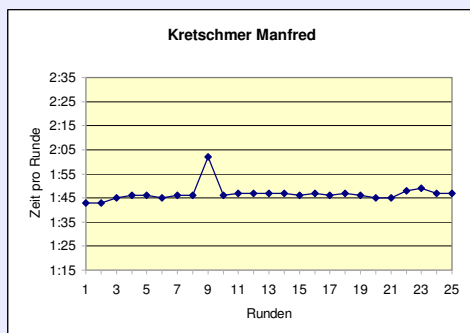

Becke Günter 1940			Roggenbuck Karl-Heinz 1951			Ruck Werner 1937			Kretschmer Manfred 1946			Dehmel Manfred 1948		
	Rundenzeit	Einzelzeit	Staffelzeit	Rundenzeit	Einzelzeit	Staffelzeit	Rundenzeit	Einzelzeit	Staffelzeit	Rundenzeit	Einzelzeit	Staffelzeit	Rundenzeit	Einzelzeit	Staffelzeit
1	2:01	02:01	4:00:43	1:43	01:43	4:54:06	1:59	01:59	5:37:30	1:43	01:43	6:28:01	1:36	01:36	7:12:23
2	2:07	04:08	4:02:50	1:44	03:27	4:55:50	2:02	04:01	5:39:32	1:43	03:26	6:29:44	1:42	03:18	7:14:05
3	2:09	06:17	4:04:59	1:42	05:09	4:57:32	2:01	06:02	5:41:33	1:45	05:11	6:31:29	1:40	04:58	7:15:45
4	2:08	08:25	4:07:07	1:45	06:54	4:59:17	2:00	08:02	5:43:33	1:46	06:57	6:33:15	1:42	06:40	7:17:27
5	2:10	10:35	4:09:17	1:44	08:38	5:01:01	2:03	10:05	5:45:36	1:46	08:43	6:35:01	1:41	08:21	7:19:08
6	2:08	12:43	4:11:25	1:46	10:24	5:02:47	2:03	12:08	5:47:39	1:45	10:28	6:36:46	1:40	10:01	7:20:48
7	2:07	14:50	4:13:32	1:44	12:08	5:04:31	2:04	14:12	5:49:43	1:46	12:14	6:38:32	1:44	11:45	7:22:32
8	2:09	16:59	4:15:41	1:44	13:52	5:06:15	2:02	16:14	5:51:45	1:46	14:00	6:40:18	1:43	13:28	7:24:15
9	2:09	19:08	4:17:50	1:45	15:37	5:08:00	2:02	18:16	5:53:47	2:02	16:02	6:42:20	1:42	15:10	7:25:57
10	2:10	21:18	4:20:00	1:42	17:19	5:09:42	2:01	20:17	5:55:48	1:46	17:48	6:44:06	1:42	16:52	7:27:39
11	2:10	23:28	4:22:10	1:46	19:05	5:11:28	2:03	22:20	5:57:51	1:47	19:35	6:45:53	1:45	18:37	7:29:24
12	2:10	25:38	4:24:20	1:44	20:49	5:13:12	2:04	24:24	5:59:55	1:47	21:22	6:47:40	1:45	20:22	7:31:09
13	2:10	27:48	4:26:30	1:43	22:32	5:14:55	2:03	26:27	6:01:58	1:47	23:09	6:49:27	1:45	22:07	7:32:54
14	2:10	29:58	4:28:40	1:45	24:17	5:16:40	2:04	28:31	6:04:02	1:47	24:56	6:51:14	1:44	23:51	7:34:38
15	2:09	32:07	4:30:49	1:43	26:00	5:18:23	2:03	30:34	6:06:05	1:46	26:42	6:53:00	1:45	25:36	7:36:23
16	2:08	34:15	4:32:57	1:43	27:43	5:20:06	2:02	32:36	6:08:07	1:47	28:29	6:54:47	1:45	27:21	7:38:08
17	2:10	36:25	4:35:07	1:44	29:27	5:21:50	2:02	34:38	6:10:09	1:46	30:15	6:56:33	1:45	29:06	7:39:53
18	2:10	38:35	4:37:17	1:44	31:11	5:23:34	2:02	36:40	6:12:11	1:47	32:02	6:58:20	1:47	30:53	7:41:40
19	2:08	40:43	4:39:25	1:45	32:56	5:25:19	2:02	38:42	6:14:13	1:46	33:48	7:00:06	1:47	32:40	7:43:27
20	2:13	42:56	4:41:38	1:44	34:40	5:27:03	2:03	40:45	6:16:16	1:45	35:33	7:01:51	1:46	34:26	7:45:13
21	2:11	45:07	4:43:49	1:46	36:26	5:28:49	2:02	42:47	6:18:18	1:45	37:18	7:03:36	1:47	36:13	7:47:00
22	2:11	47:18	4:46:00	1:43	38:09	5:30:32	2:02	44:49	6:20:20	1:48	39:06	7:05:24	1:45	37:58	7:48:45
23	2:09	49:27	4:48:09	1:45	39:54	5:32:17	2:02	46:51	6:22:22	1:49	40:55	7:07:13	1:45	39:43	7:50:30
24	2:11	51:38	4:50:20	1:41	41:35	5:33:58	2:00	48:51	6:24:22	1:47	42:42	7:09:00	1:45	41:28	7:52:15
25	2:03	53:41	4:52:23	1:33	43:08	5:35:31	1:56	50:47	6:26:18	1:47	44:29	7:10:47	1:40	43:08	7:53:55
Mittel:	2:08,8			1:43,5			2:01,9			1:46,8			1:43,5		

Kampfrichter
Andreas & Gabi Hoffmann
BLV

Gesamtleitung:
Claus Wilutzky
SCC Berlin

Büro / Organisation:
Gundula Kurtz
SCC Berlin

Computerauswertung:
Michael Schatz
SCC Berlin

Weltrekord in der M60 und Gesamtzehnte in einer Zeit von 7:53:55

12. SCC 10x10.000m-Staffel im Stadion

34. 100km Berlin-Staffel am 17.5.2012 im MommSENstadion

Pro Sport Berlin 24

M 60