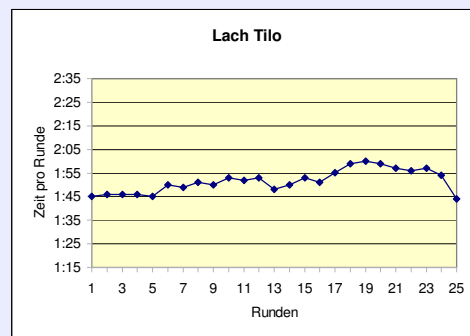

Ohne Zusatzrunde: 41:15

	Ronez Quentin 1986			Weiß Sascha 1974			Baumgarten Robert 1983			Scholz Janek 1979			Lemberg Martin 1982		
	Rundenzeit	Einzelzeit	Staffelzeit	Rundenzeit	Einzelzeit	Staffelzeit	Rundenzeit	Einzelzeit	Staffelzeit	Rundenzeit	Einzelzeit	Staffelzeit	Rundenzeit	Einzelzeit	Staffelzeit
1	1:55	01:55	3:57:52	1:40	01:40	4:45:20	1:36	01:36	5:28:00	1:33	01:33	6:10:27	1:31	01:31	6:51:12
2	1:36	03:31	3:59:28	1:43	03:23	4:47:03	1:40	03:16	5:29:40	1:31	03:04	6:11:58	1:29	03:00	6:52:41
3	1:57	05:28	4:01:25	1:42	05:05	4:48:45	1:44	05:00	5:31:24	1:30	04:34	6:13:28	1:29	04:29	6:54:10
4	1:44	07:12	4:03:09	1:42	06:47	4:50:27	1:50	06:50	5:33:14	1:30	06:04	6:14:58	1:30	05:59	6:55:40
5	1:53	09:05	4:05:02	1:42	08:29	4:52:09	1:46	08:36	5:35:00	1:32	07:36	6:16:30	1:30	07:29	6:57:10
6	1:58	11:03	4:07:00	1:42	10:11	4:53:51	1:45	10:21	5:36:45	1:32	09:08	6:18:02	1:31	09:00	6:58:41
7	1:56	12:59	4:08:56	1:41	11:52	4:55:32	1:40	12:01	5:38:25	1:34	10:42	6:19:36	1:30	10:30	7:00:11
8	1:56	14:55	4:10:52	1:43	13:35	4:57:15	1:43	13:44	5:40:08	1:33	12:15	6:21:09	1:34	12:04	7:01:45
9	1:58	16:53	4:12:50	1:40	15:15	4:58:55	1:43	15:27	5:41:51	1:36	13:51	6:22:45	1:33	13:37	7:03:18
10	1:55	18:48	4:14:45	1:42	16:57	5:00:37	1:46	17:13	5:43:37	1:37	15:28	6:24:22	1:35	15:12	7:04:53
11	1:55	20:43	4:16:40	1:42	18:39	5:02:19	1:41	18:54	5:45:18	1:38	17:06	6:26:00	1:35	16:47	7:06:28
12	1:57	22:40	4:18:37	1:44	20:23	5:04:03	1:40	20:34	5:46:58	1:40	18:46	6:27:40	1:37	18:24	7:08:05
13	1:58	24:38	4:20:35	1:43	22:06	5:05:46	1:44	22:18	5:48:42	1:40	20:26	6:29:20	1:36	20:00	7:09:41
14	1:59	26:37	4:22:34	1:44	23:50	5:07:30	1:44	24:02	5:50:26	1:42	22:08	6:31:02	1:41	21:41	7:11:22
15	1:57	28:34	4:24:31	1:42	25:32	5:09:12	1:44	25:46	5:52:10	1:44	23:52	6:32:46	1:37	23:18	7:12:59
16	1:58	30:32	4:26:29	1:45	27:17	5:10:57	1:49	27:35	5:53:59	1:44	25:36	6:34:30	1:38	24:56	7:14:37
17	1:56	32:28	4:28:25	1:42	28:59	5:12:39	1:36	29:11	5:55:35	1:41	27:17	6:36:11	1:38	26:34	7:16:15
18	1:57	34:25	4:30:22	1:44	30:43	5:14:23	1:40	30:51	5:57:15	1:39	28:56	6:37:50	1:40	28:14	7:17:55
19	1:58	36:23	4:32:20	1:42	32:25	5:16:05	1:45	32:36	5:59:00	1:42	30:38	6:39:32	1:40	29:54	7:19:35
20	1:56	38:19	4:34:16	1:44	34:09	5:17:49	1:32	34:08	6:00:32	1:45	32:23	6:41:17	1:43	31:37	7:21:18
21	1:58	40:17	4:36:14	1:44	35:53	5:19:33	1:39	35:47	6:02:11	1:39	34:02	6:42:56	1:42	33:19	7:23:00
22	1:58	42:15	4:38:12	1:43	37:36	5:21:16	1:45	37:32	6:03:56	1:42	35:44	6:44:38	1:41	35:00	7:24:41
23	1:58	44:13	4:40:10	1:44	39:20	5:23:00	1:40	39:12	6:05:36	1:44	37:28	6:46:22	1:42	36:42	7:26:23
24	1:53	46:06	4:42:03	1:43	41:03	5:24:43	1:42	40:54	6:07:18	1:43	39:11	6:48:05	1:40	38:22	7:28:03
25	1:37	47:43	4:43:40	1:41	42:44	5:26:24	1:36	42:30	6:08:54	1:36	40:47	6:49:41	1:40	40:02	7:29:43
Mittel:	1:54,5			1:42,6			1:42,0			1:37,9			1:36,1		

Kampfrichter
Andreas & Gabi Hoffmann
BLV

Gesamtleitung:
Claus Wilutzky
SCC Berlin

Büro / Organisation:
Gundula Kurtz
SCC Berlin

Computerauswertung:
Michael Schatz
SCC Berlin

3. Platz in der Klasse MHK und Gesamtfünfte in einer Zeit von 7:29:43

12. SCC 10x10.000m-Staffel im Stadion

34. 100km Berlin-Staffel am 17.5.2012 im MommSENstadion

Ernst & Young Berlin
M HK