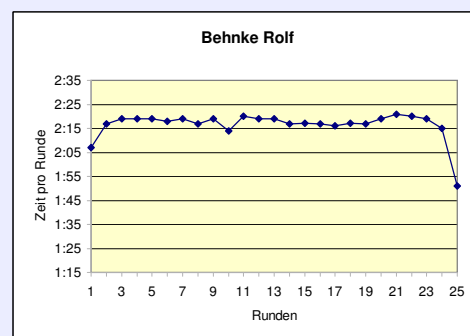

Hoch Christoph 1960			Behnke Jutta 1962			Behnke Rolf 1958			Wolters Peter 1963			Steinkühler Thomas 1957		
	Rundenzeit	Einzelzeit	Staffelzeit	Rundenzeit	Einzelzeit	Staffelzeit	Rundenzeit	Einzelzeit	Staffelzeit	Rundenzeit	Einzelzeit	Staffelzeit	Rundenzeit	Einzelzeit	Staffelzeit
1	1:35	01:35	3:55:40	1:58	01:58	4:36:45	2:07	02:07	5:29:07	1:38	01:38	6:25:30	1:40	01:40	7:08:59
2	1:40	03:15	3:57:20	2:00	03:58	4:38:45	2:17	04:24	5:31:24	1:44	03:22	6:27:14	1:45	03:25	7:10:44
3	1:40	04:55	3:59:00	2:00	05:58	4:40:45	2:19	06:43	5:33:43	1:46	05:08	6:29:00	1:43	05:08	7:12:27
4	1:40	06:35	4:00:40	2:02	08:00	4:42:47	2:19	09:02	5:36:02	1:46	06:54	6:30:46	1:44	06:52	7:14:11
5	1:41	08:16	4:02:21	2:06	10:06	4:44:53	2:19	11:21	5:38:21	1:47	08:41	6:32:33	1:44	08:36	7:15:55
6	1:40	09:56	4:04:01	2:05	12:11	4:46:58	2:18	13:39	5:40:39	1:43	10:24	6:34:16	1:44	10:20	7:17:39
7	1:40	11:36	4:05:41	2:07	14:18	4:49:05	2:19	15:58	5:42:58	1:43	12:07	6:35:59	1:45	12:05	7:19:24
8	1:40	13:16	4:07:21	2:07	16:25	4:51:12	2:17	18:15	5:45:15	1:43	13:50	6:37:42	1:47	13:52	7:21:11
9	1:40	14:56	4:09:01	2:07	18:32	4:53:19	2:19	20:34	5:47:34	1:45	15:35	6:39:27	1:47	15:39	7:22:58
10	1:36	16:32	4:10:37	2:08	20:40	4:55:27	2:14	22:48	5:49:48	1:45	17:20	6:41:12	1:47	17:26	7:24:45
11	1:38	18:10	4:12:15	2:08	22:48	4:57:35	2:20	25:08	5:52:08	1:42	19:02	6:42:54	1:49	19:15	7:26:34
12	1:39	19:49	4:13:54	2:07	24:55	4:59:42	2:19	27:27	5:54:27	1:44	20:46	6:44:38	1:49	21:04	7:28:23
13	1:38	21:27	4:15:32	2:08	27:03	5:01:50	2:19	29:46	5:56:46	1:43	22:29	6:46:21	1:50	22:54	7:30:13
14	1:37	23:04	4:17:09	2:10	29:13	5:04:00	2:17	32:03	5:59:03	1:44	24:13	6:48:05	1:52	24:46	7:32:05
15	1:37	24:41	4:18:46	2:04	31:17	5:06:04	2:17	34:20	6:01:20	1:46	25:59	6:49:51	1:52	26:38	7:33:57
16	1:37	26:18	4:20:23	2:08	33:25	5:08:12	2:17	36:37	6:03:37	1:45	27:44	6:51:36	1:53	28:31	7:35:50
17	1:36	27:54	4:21:59	2:06	35:31	5:10:18	2:16	38:53	6:05:53	1:45	29:29	6:53:21	1:54	30:25	7:37:44
18	1:36	29:30	4:23:35	2:08	37:39	5:12:26	2:17	41:10	6:08:10	1:45	31:14	6:55:06	1:54	32:19	7:39:38
19	1:38	31:08	4:25:13	2:09	39:48	5:14:35	2:17	43:27	6:10:27	1:47	33:01	6:56:53	1:57	34:16	7:41:35
20	1:37	32:45	4:26:50	2:05	41:53	5:16:40	2:19	45:46	6:12:46	1:46	34:47	6:58:39	1:54	36:10	7:43:29
21	1:37	34:22	4:28:27	2:06	43:59	5:18:46	2:21	48:07	6:15:07	1:47	36:34	7:00:26	1:54	38:04	7:45:23
22	1:36	35:58	4:30:03	2:12	46:11	5:20:58	2:20	50:27	6:17:27	1:47	38:21	7:02:13	1:53	39:57	7:47:16
23	1:35	37:33	4:31:38	2:07	48:18	5:23:05	2:19	52:46	6:19:46	1:45	40:06	7:03:58	1:55	41:52	7:49:11
24	1:36	39:09	4:33:14	2:01	50:19	5:25:06	2:15	55:01	6:22:01	1:47	41:53	7:05:45	1:57	43:49	7:51:08
25	1:33	40:42	4:34:47	1:54	52:13	5:27:00	1:51	56:52	6:23:52	1:34	43:27	7:07:19	1:54	45:43	7:53:02
Mittel:	1:37,7			2:05,3			2:16,5			1:44,3			1:49,7		

Kampfrichter
Andreas & Gabi Hoffmann
BLV

Gesamtleitung:
Claus Wilutzky
SCC Berlin

Büro / Organisation:
Gundula Kurtz
SCC Berlin

Computerauswertung:
Michael Schatz
SCC Berlin

Sieger der M40 und Gesamtneunter in einer Zeit von 7:53:02

12. SCC 10x10.000m-Staffel im Stadion

34. 100km Berlin-Staffel am 17.5.2012 im Mommsenstadion

TuS Holstein Quickborn
M 40