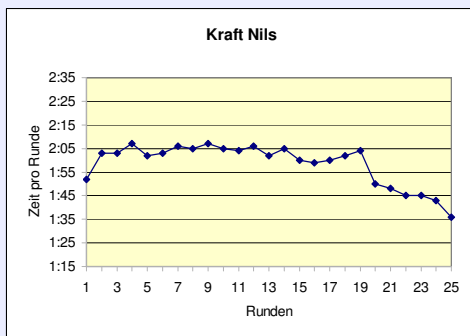

Ohne Zusatzrunde: 41:15

	Ronez Quentin 1986			Weiß Sascha 1974			Baumgarten Robert 1983			Scholz Janek 1979			Lemberg Martin 1982		
	Rundenzeit	Einzelzeit	Staffelzeit	Rundenzeit	Einzelzeit	Staffelzeit	Rundenzeit	Einzelzeit	Staffelzeit	Rundenzeit	Einzelzeit	Staffelzeit	Rundenzeit	Einzelzeit	Staffelzeit
1	1:55	01:55	3:57:52	1:40	01:40	4:45:20	1:36	01:36	5:28:00	1:33	01:33	6:10:27	1:31	01:31	6:51:12
2	1:36	03:31	3:59:28	1:43	03:23	4:47:03	1:40	03:16	5:29:40	1:31	03:04	6:11:58	1:29	03:00	6:52:41
3	1:57	05:28	4:01:25	1:42	05:05	4:48:45	1:44	05:00	5:31:24	1:30	04:34	6:13:28	1:29	04:29	6:54:10
4	1:44	07:12	4:03:09	1:42	06:47	4:50:27	1:50	06:50	5:33:14	1:30	06:04	6:14:58	1:30	05:59	6:55:40
5	1:53	09:05	4:05:02	1:42	08:29	4:52:09	1:46	08:36	5:35:00	1:32	07:36	6:16:30	1:30	07:29	6:57:10
6	1:58	11:03	4:07:00	1:42	10:11	4:53:51	1:45	10:21	5:36:45	1:32	09:08	6:18:02	1:31	09:00	6:58:41
7	1:56	12:59	4:08:56	1:41	11:52	4:55:32	1:40	12:01	5:38:25	1:34	10:42	6:19:36	1:30	10:30	7:00:11
8	1:56	14:55	4:10:52	1:43	13:35	4:57:15	1:43	13:44	5:40:08	1:33	12:15	6:21:09	1:34	12:04	7:01:45
9	1:58	16:53	4:12:50	1:40	15:15	4:58:55	1:43	15:27	5:41:51	1:36	13:51	6:22:45	1:33	13:37	7:03:18
10	1:55	18:48	4:14:45	1:42	16:57	5:00:37	1:46	17:13	5:43:37	1:37	15:28	6:24:22	1:35	15:12	7:04:53
11	1:55	20:43	4:16:40	1:42	18:39	5:02:19	1:41	18:54	5:45:18	1:38	17:06	6:26:00	1:35	16:47	7:06:28
12	1:57	22:40	4:18:37	1:44	20:23	5:04:03	1:40	20:34	5:46:58	1:40	18:46	6:27:40	1:37	18:24	7:08:05
13	1:58	24:38	4:20:35	1:43	22:06	5:05:46	1:44	22:18	5:48:42	1:40	20:26	6:29:20	1:36	20:00	7:09:41
14	1:59	26:37	4:22:34	1:44	23:50	5:07:30	1:44	24:02	5:50:26	1:42	22:08	6:31:02	1:41	21:41	7:11:22
15	1:57	28:34	4:24:31	1:42	25:32	5:09:12	1:44	25:46	5:52:10	1:44	23:52	6:32:46	1:37	23:18	7:12:59
16	1:58	30:32	4:26:29	1:45	27:17	5:10:57	1:49	27:35	5:53:59	1:44	25:36	6:34:30	1:38	24:56	7:14:37
17	1:56	32:28	4:28:25	1:42	28:59	5:12:39	1:36	29:11	5:55:35	1:41	27:17	6:36:11	1:38	26:34	7:16:15
18	1:57	34:25	4:30:22	1:44	30:43	5:14:23	1:40	30:51	5:57:15	1:39	28:56	6:37:50	1:40	28:14	7:17:55
19	1:58	36:23	4:32:20	1:42	32:25	5:16:05	1:45	32:36	5:59:00	1:42	30:38	6:39:32	1:40	29:54	7:19:35
20	1:56	38:19	4:34:16	1:44	34:09	5:17:49	1:32	34:08	6:00:32	1:45	32:23	6:41:17	1:43	31:37	7:21:18
21	1:58	40:17	4:36:14	1:44	35:53	5:19:33	1:39	35:47	6:02:11	1:39	34:02	6:42:56	1:42	33:19	7:23:00
22	1:58	42:15	4:38:12	1:43	37:36	5:21:16	1:45	37:32	6:03:56	1:42	35:44	6:44:38	1:41	35:00	7:24:41
23	1:58	44:13	4:40:10	1:44	39:20	5:23:00	1:40	39:12	6:05:36	1:44	37:28	6:46:22	1:42	36:42	7:26:23
24	1:53	46:06	4:42:03	1:43	41:03	5:24:43	1:42	40:54	6:07:18	1:43	39:11	6:48:05	1:40	38:22	7:28:03
25	1:37	47:43	4:43:40	1:41	42:44	5:26:24	1:36	42:30	6:08:54	1:36	40:47	6:49:41	1:40	40:02	7:29:43
Mittel:	1:54,5			1:42,6			1:42,0			1:37,9			1:36,1		

Kampfrichter
Andreas & Gabi Hoffmann
BLV

Gesamtleitung:
Claus Wilutzky
SCC Berlin

Büro / Organisation:
Gundula Kurtz
SCC Berlin

Computerauswertung:
Michael Schatz
SCC Berlin

3. Platz in der Klasse MHK und Gesamtfünfte in einer Zeit von 7:29:43

12. SCC 10x10.000m-Staffel im Stadion

34. 100km Berlin-Staffel am 17.5.2012 im MommSENstadion

Ernst & Young Berlin
M HK