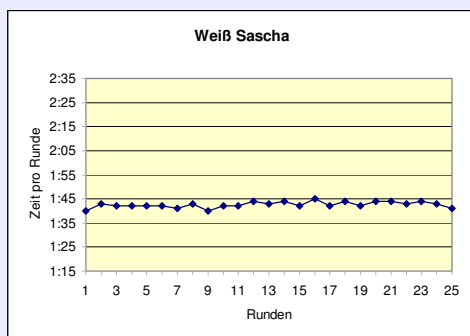

Ohne Zusatzrunde: 41:15

	Ronez Quentin 1986			Weiß Sascha 1974			Baumgarten Robert 1983			Scholz Janek 1979			Lemberg Martin 1982		
	Rundenzeit	Einzelzeit	Staffelzeit	Rundenzeit	Einzelzeit	Staffelzeit	Rundenzeit	Einzelzeit	Staffelzeit	Rundenzeit	Einzelzeit	Staffelzeit	Rundenzeit	Einzelzeit	Staffelzeit
1	1:55	01:55	3:57:52	1:40	01:40	4:45:20	1:36	01:36	5:28:00	1:33	01:33	6:10:27	1:31	01:31	6:51:12
2	1:36	03:31	3:59:28	1:43	03:23	4:47:03	1:40	03:16	5:29:40	1:31	03:04	6:11:58	1:29	03:00	6:52:41
3	1:57	05:28	4:01:25	1:42	05:05	4:48:45	1:44	05:00	5:31:24	1:30	04:34	6:13:28	1:29	04:29	6:54:10
4	1:44	07:12	4:03:09	1:42	06:47	4:50:27	1:50	06:50	5:33:14	1:30	06:04	6:14:58	1:30	05:59	6:55:40
5	1:53	09:05	4:05:02	1:42	08:29	4:52:09	1:46	08:36	5:35:00	1:32	07:36	6:16:30	1:30	07:29	6:57:10
6	1:58	11:03	4:07:00	1:42	10:11	4:53:51	1:45	10:21	5:36:45	1:32	09:08	6:18:02	1:31	09:00	6:58:41
7	1:56	12:59	4:08:56	1:41	11:52	4:55:32	1:40	12:01	5:38:25	1:34	10:42	6:19:36	1:30	10:30	7:00:11
8	1:56	14:55	4:10:52	1:43	13:35	4:57:15	1:43	13:44	5:40:08	1:33	12:15	6:21:09	1:34	12:04	7:01:45
9	1:58	16:53	4:12:50	1:40	15:15	4:58:55	1:43	15:27	5:41:51	1:36	13:51	6:22:45	1:33	13:37	7:03:18
10	1:55	18:48	4:14:45	1:42	16:57	5:00:37	1:46	17:13	5:43:37	1:37	15:28	6:24:22	1:35	15:12	7:04:53
11	1:55	20:43	4:16:40	1:42	18:39	5:02:19	1:41	18:54	5:45:18	1:38	17:06	6:26:00	1:35	16:47	7:06:28
12	1:57	22:40	4:18:37	1:44	20:23	5:04:03	1:40	20:34	5:46:58	1:40	18:46	6:27:40	1:37	18:24	7:08:05
13	1:58	24:38	4:20:35	1:43	22:06	5:05:46	1:44	22:18	5:48:42	1:40	20:26	6:29:20	1:36	20:00	7:09:41
14	1:59	26:37	4:22:34	1:44	23:50	5:07:30	1:44	24:02	5:50:26	1:42	22:08	6:31:02	1:41	21:41	7:11:22
15	1:57	28:34	4:24:31	1:42	25:32	5:09:12	1:44	25:46	5:52:10	1:44	23:52	6:32:46	1:37	23:18	7:12:59
16	1:58	30:32	4:26:29	1:45	27:17	5:10:57	1:49	27:35	5:53:59	1:44	25:36	6:34:30	1:38	24:56	7:14:37
17	1:56	32:28	4:28:25	1:42	28:59	5:12:39	1:36	29:11	5:55:35	1:41	27:17	6:36:11	1:38	26:34	7:16:15
18	1:57	34:25	4:30:22	1:44	30:43	5:14:23	1:40	30:51	5:57:15	1:39	28:56	6:37:50	1:40	28:14	7:17:55
19	1:58	36:23	4:32:20	1:42	32:25	5:16:05	1:45	32:36	5:59:00	1:42	30:38	6:39:32	1:40	29:54	7:19:35
20	1:56	38:19	4:34:16	1:44	34:09	5:17:49	1:32	34:08	6:00:32	1:45	32:23	6:41:17	1:43	31:37	7:21:18
21	1:58	40:17	4:36:14	1:44	35:53	5:19:33	1:39	35:47	6:02:11	1:39	34:02	6:42:56	1:42	33:19	7:23:00
22	1:58	42:15	4:38:12	1:43	37:36	5:21:16	1:45	37:32	6:03:56	1:42	35:44	6:44:38	1:41	35:00	7:24:41
23	1:58	44:13	4:40:10	1:44	39:20	5:23:00	1:40	39:12	6:05:36	1:44	37:28	6:46:22	1:42	36:42	7:26:23
24	1:53	46:06	4:42:03	1:43	41:03	5:24:43	1:42	40:54	6:07:18	1:43	39:11	6:48:05	1:40	38:22	7:28:03
25	1:37	47:43	4:43:40	1:41	42:44	5:26:24	1:36	42:30	6:08:54	1:36	40:47	6:49:41	1:40	40:02	7:29:43
Mittel:	1:54,5			1:42,6			1:42,0			1:37,9			1:36,1		

Kampfrichter
Andreas & Gabi Hoffmann
BLV

Gesamtleitung:
Claus Wilutzky
SCC Berlin

Büro / Organisation:
Gundula Kurtz
SCC Berlin

Computerauswertung:
Michael Schatz
SCC Berlin

3. Platz in der Klasse MHK und Gesamtfünfte in einer Zeit von 7:29:43

12. SCC 10x10.000m-Staffel im Stadion

34. 100km Berlin-Staffel am 17.5.2012 im MommSENstadion

Ernst & Young Berlin
M HK