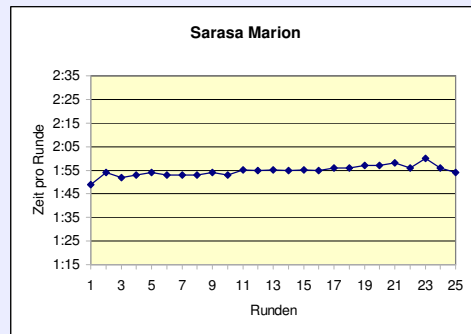

Przibilla Elisa 1961			Eis Michael 1966			von Knobloch Ursula 1954			Schilff Heiko 1959			Schmid Markus 1967		
	Rundenzeit	Einzelzeit	Staffelzeit	Rundenzeit	Einzelzeit	Staffelzeit	Rundenzeit	Einzelzeit	Staffelzeit	Rundenzeit	Einzelzeit	Staffelzeit	Rundenzeit	Einzelzeit	Staffelzeit
1	2:07	02:07	3:33:02	1:25	01:25	4:26:47	1:41	01:41	5:03:12	1:28	01:28	5:50:28	1:27	01:27	6:28:36
2	2:08	04:15	3:35:10	1:24	02:49	4:28:11	1:50	03:31	5:05:02	1:31	02:59	5:51:59	1:35	03:02	6:30:11
3	2:08	06:23	3:37:18	1:27	04:16	4:29:38	1:48	05:19	5:06:50	1:32	04:31	5:53:31	1:35	04:37	6:31:46
4	2:10	08:33	3:39:28	1:26	05:42	4:31:04	1:50	07:09	5:08:40	1:32	06:03	5:55:03	1:42	06:19	6:33:28
5	2:12	10:45	3:41:40	1:26	07:08	4:32:30	1:51	09:00	5:10:31	1:32	07:35	5:56:35	1:36	07:55	6:35:04
6	2:12	12:57	3:43:52	1:26	08:34	4:33:56	1:50	10:50	5:12:21	1:33	09:08	5:58:08	1:35	09:30	6:36:39
7	2:13	15:10	3:46:05	1:27	10:01	4:35:23	1:55	12:45	5:14:16	1:33	10:41	5:59:41	1:35	11:05	6:38:14
8	2:13	17:23	3:48:18	1:26	11:27	4:36:49	1:54	14:39	5:16:10	1:33	12:14	6:01:14	1:34	12:39	6:39:48
9	2:12	19:35	3:50:30	1:26	12:53	4:38:15	1:54	16:33	5:18:04	1:32	13:46	6:02:46	1:35	14:14	6:41:23
10	2:12	21:47	3:52:42	1:25	14:18	4:39:40	1:54	18:27	5:19:58	1:30	15:16	6:04:16	1:35	15:49	6:42:58
11	2:13	24:00	3:54:55	1:25	15:43	4:41:05	1:53	20:20	5:21:51	1:31	16:47	6:05:47	1:34	17:23	6:44:32
12	2:13	26:13	3:57:08	1:25	17:08	4:42:30	1:55	22:15	5:23:46	1:33	18:20	6:07:20	1:35	18:58	6:46:07
13	2:14	28:27	3:59:22	1:27	18:35	4:43:57	1:56	24:11	5:25:42	1:32	19:52	6:08:52	1:35	20:33	6:47:42
14	2:10	30:37	4:01:32	1:28	20:03	4:45:25	1:56	26:07	5:27:38	1:33	21:25	6:10:25	1:34	22:07	6:49:16
15	2:10	32:47	4:03:42	1:27	21:30	4:46:52	1:53	28:00	5:29:31	1:32	22:57	6:11:57	1:35	23:42	6:50:51
16	2:12	34:59	4:05:54	1:28	22:58	4:48:20	1:56	29:56	5:31:27	1:31	24:28	6:13:28	1:34	25:16	6:52:25
17	2:12	37:11	4:08:06	1:28	24:26	4:49:48	1:57	31:53	5:33:24	1:31	25:59	6:14:59	1:35	26:51	6:54:00
18	2:12	39:23	4:10:18	1:27	25:53	4:51:15	1:58	33:51	5:35:22	1:31	27:30	6:16:30	1:36	28:27	6:55:36
19	2:12	41:35	4:12:30	1:29	27:22	4:52:44	1:57	35:48	5:37:19	1:33	29:03	6:18:03	1:36	30:03	6:57:12
20	2:14	43:49	4:14:44	1:30	28:52	4:54:14	1:56	37:44	5:39:15	1:32	30:35	6:19:35	1:35	31:38	6:58:47
21	2:13	46:02	4:16:57	1:27	30:19	4:55:41	1:59	39:43	5:41:14	1:33	32:08	6:21:08	1:35	33:13	7:00:22
22	2:11	48:13	4:19:08	1:28	31:47	4:57:09	1:57	41:40	5:43:11	1:33	33:41	6:22:41	1:35	34:48	7:01:57
23	2:11	50:24	4:21:19	1:29	33:16	4:58:38	1:57	43:37	5:45:08	1:31	35:12	6:24:12	1:34	36:22	7:03:31
24	2:07	52:31	4:23:26	1:30	34:46	5:00:08	1:59	45:36	5:47:07	1:30	36:42	6:25:42	1:36	37:58	7:05:07
25	1:56	0:54:27	4:25:22	1:23	36:09	5:01:31	1:53	47:29	5:49:00	1:27	38:09	6:27:09	1:27	39:25	7:06:34
Mittel:	2:10,7			1:26,8			1:54,0			1:31,6			1:34,6		

Kampfrichter
Andreas & Gabi Hoffmann
BLV

Gesamtleitung:
Claus Wilutzky
SCC Berlin

Büro / Organisation:
Gundula Kurtz
SCC Berlin

Computerauswertung:
Michael Schatz
SCC Berlin

Sieger in der Mixed 45 and Gesamtdritter in einer Zeit von 7:06:34

12. SCC 10x10.000m-Staffel im Stadion

34. 100km Berlin-Staffel am 17.5.2012 im MommSENstadion

SCC Berlin
Mixed 45