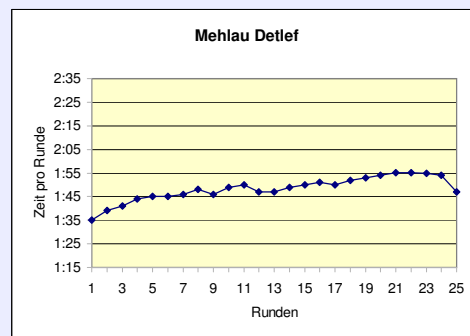

Allen Mario 1957			Beier Detlef 1955			Schmidt Michael 1962			Scheidereiter Frank 1962			Lübke Wilfried 1952		
	Rundenzeit	Einzelzeit	Staffelzeit	Rundenzeit	Einzelzeit	Staffelzeit	Rundenzeit	Einzelzeit	Staffelzeit	Rundenzeit	Einzelzeit	Staffelzeit	Rundenzeit	Einzelzeit	Staffelzeit
1	1:41	01:41	3:41:18	2:00	02:00	4:27:58	1:42	01:42	5:16:39	1:45	01:45	6:00:32	1:52	01:52	6:52:14
2	1:41	03:22	3:42:59	2:05	04:05	4:30:03	1:45	03:27	5:18:24	1:55	03:40	6:02:27	1:52	03:44	6:54:06
3	1:43	05:05	3:44:42	2:01	06:06	4:32:04	1:45	05:12	5:20:09	2:02	05:42	6:04:29	1:52	05:36	6:55:58
4	1:46	06:51	3:46:28	1:59	08:05	4:34:03	1:44	06:56	5:21:53	2:05	07:47	6:06:34	1:53	07:29	6:57:51
5	1:48	08:39	3:48:16	1:58	10:03	4:36:01	1:47	08:43	5:23:40	2:03	09:50	6:08:37	1:53	09:22	6:59:44
6	1:46	10:25	3:50:02	1:56	11:59	4:37:57	1:44	10:27	5:25:24	2:03	11:53	6:10:40	1:55	11:17	7:01:39
7	1:47	12:12	3:51:49	1:55	13:54	4:39:52	1:47	12:14	5:27:11	2:02	13:55	6:12:42	1:53	13:10	7:03:32
8	1:48	14:00	3:53:37	1:56	15:50	4:41:48	1:48	14:02	5:28:59	2:00	15:55	6:14:42	1:53	15:03	7:05:25
9	1:50	15:50	3:55:27	1:56	17:46	4:43:44	1:46	15:48	5:30:45	2:02	17:57	6:16:44	1:55	16:58	7:07:20
10	1:49	17:39	3:57:16	1:55	19:41	4:45:39	1:47	17:35	5:32:32	2:05	20:02	6:18:49	1:55	18:53	7:09:15
11	1:51	19:30	3:59:07	1:55	21:36	4:47:34	1:45	19:20	5:34:17	2:02	22:04	6:20:51	1:55	20:48	7:11:10
12	1:47	21:17	4:00:54	1:55	23:31	4:49:29	1:48	21:08	5:36:05	2:06	24:10	6:22:57	1:55	22:43	7:13:05
13	1:57	23:14	4:02:51	1:53	25:24	4:51:22	1:46	22:54	5:37:51	2:02	26:12	6:24:59	1:55	24:38	7:15:00
14	1:53	25:07	4:04:44	1:54	27:18	4:53:16	1:46	24:40	5:39:37	2:05	28:17	6:27:04	1:55	26:33	7:16:55
15	1:51	26:58	4:06:35	1:52	29:10	4:55:08	1:46	26:26	5:41:23	2:03	30:20	6:29:07	1:55	28:28	7:18:50
16	1:54	28:52	4:08:29	1:53	31:03	4:57:01	1:47	28:13	5:43:10	2:07	32:27	6:31:14	1:54	30:22	7:20:44
17	1:54	30:46	4:10:23	1:56	32:59	4:58:57	1:48	30:01	5:44:58	2:10	34:37	6:33:24	1:55	32:17	7:22:39
18	1:55	32:41	4:12:18	1:56	34:55	5:00:53	1:49	31:50	5:46:47	2:09	36:46	6:35:33	1:56	34:13	7:24:35
19	1:55	34:36	4:14:13	1:59	36:54	5:02:52	1:46	33:36	5:48:33	2:08	38:54	6:37:41	1:52	36:05	7:26:27
20	1:58	36:34	4:16:11	1:59	38:53	5:04:51	1:45	35:21	5:50:18	2:11	41:05	6:39:52	1:54	37:59	7:28:21
21	1:57	38:31	4:18:08	2:01	40:54	5:06:52	1:48	37:09	5:52:06	2:08	43:13	6:42:00	1:56	39:55	7:30:17
22	1:59	40:30	4:20:07	2:01	42:55	5:08:53	1:48	38:57	5:53:54	2:10	45:23	6:44:10	1:54	41:49	7:32:11
23	2:00	42:30	4:22:07	2:06	45:01	5:10:59	1:42	40:39	5:55:36	2:11	47:34	6:46:21	1:56	43:45	7:34:07
24	1:58	44:28	4:24:05	2:04	47:05	5:13:03	1:39	42:18	5:57:15	2:06	49:40	6:48:27	1:53	45:38	7:36:00
25	1:53	46:21	4:25:58	1:54	48:59	5:14:57	1:32	43:50	5:58:47	1:55	51:35	6:50:22	1:47	47:25	7:37:47
Mittel:	1:51,2			1:57,6			1:45,2			2:03,8			1:53,8		

Kampfrichter
Andreas & Gabi Hoffmann
BLV

Gesamtleitung:
Claus Wilutzky
SCC Berlin

Büro / Organisation:
Gundula Kurtz
SCC Berlin

Computerauswertung:
Michael Schatz
SCC Berlin

Erster in der M50 und Gesamtsechste in einer Zeit von 7:37:47

12. SCC 10x10.000m-Staffel im Stadion

34. 100km Berlin-Staffel am 17.5.2012 im Mommensenstadion

SCC Berlin
M 50