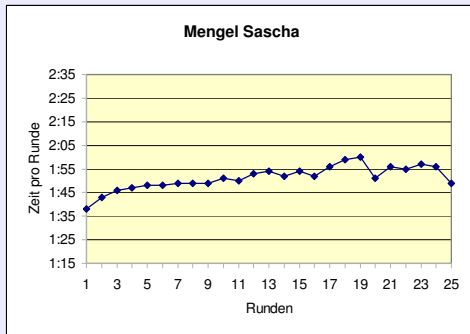

Ohne Zusatzrunde: 41:15

	Ronez Quentin 1986			Weiß Sascha 1974			Baumgarten Robert 1983			Scholz Janek 1979			Lemberg Martin 1982		
	Rundenzeit	Einzelzeit	Staffelzeit	Rundenzeit	Einzelzeit	Staffelzeit	Rundenzeit	Einzelzeit	Staffelzeit	Rundenzeit	Einzelzeit	Staffelzeit	Rundenzeit	Einzelzeit	Staffelzeit
1	1:55	01:55	3:57:52	1:40	01:40	4:45:20	1:36	01:36	5:28:00	1:33	01:33	6:10:27	1:31	01:31	6:51:12
2	1:36	03:31	3:59:28	1:43	03:23	4:47:03	1:40	03:16	5:29:40	1:31	03:04	6:11:58	1:29	03:00	6:52:41
3	1:57	05:28	4:01:25	1:42	05:05	4:48:45	1:44	05:00	5:31:24	1:30	04:34	6:13:28	1:29	04:29	6:54:10
4	1:44	07:12	4:03:09	1:42	06:47	4:50:27	1:50	06:50	5:33:14	1:30	06:04	6:14:58	1:30	05:59	6:55:40
5	1:53	09:05	4:05:02	1:42	08:29	4:52:09	1:46	08:36	5:35:00	1:32	07:36	6:16:30	1:30	07:29	6:57:10
6	1:58	11:03	4:07:00	1:42	10:11	4:53:51	1:45	10:21	5:36:45	1:32	09:08	6:18:02	1:31	09:00	6:58:41
7	1:56	12:59	4:08:56	1:41	11:52	4:55:32	1:40	12:01	5:38:25	1:34	10:42	6:19:36	1:30	10:30	7:00:11
8	1:56	14:55	4:10:52	1:43	13:35	4:57:15	1:43	13:44	5:40:08	1:33	12:15	6:21:09	1:34	12:04	7:01:45
9	1:58	16:53	4:12:50	1:40	15:15	4:58:55	1:43	15:27	5:41:51	1:36	13:51	6:22:45	1:33	13:37	7:03:18
10	1:55	18:48	4:14:45	1:42	16:57	5:00:37	1:46	17:13	5:43:37	1:37	15:28	6:24:22	1:35	15:12	7:04:53
11	1:55	20:43	4:16:40	1:42	18:39	5:02:19	1:41	18:54	5:45:18	1:38	17:06	6:26:00	1:35	16:47	7:06:28
12	1:57	22:40	4:18:37	1:44	20:23	5:04:03	1:40	20:34	5:46:58	1:40	18:46	6:27:40	1:37	18:24	7:08:05
13	1:58	24:38	4:20:35	1:43	22:06	5:05:46	1:44	22:18	5:48:42	1:40	20:26	6:29:20	1:36	20:00	7:09:41
14	1:59	26:37	4:22:34	1:44	23:50	5:07:30	1:44	24:02	5:50:26	1:42	22:08	6:31:02	1:41	21:41	7:11:22
15	1:57	28:34	4:24:31	1:42	25:32	5:09:12	1:44	25:46	5:52:10	1:44	23:52	6:32:46	1:37	23:18	7:12:59
16	1:58	30:32	4:26:29	1:45	27:17	5:10:57	1:49	27:35	5:53:59	1:44	25:36	6:34:30	1:38	24:56	7:14:37
17	1:56	32:28	4:28:25	1:42	28:59	5:12:39	1:36	29:11	5:55:35	1:41	27:17	6:36:11	1:38	26:34	7:16:15
18	1:57	34:25	4:30:22	1:44	30:43	5:14:23	1:40	30:51	5:57:15	1:39	28:56	6:37:50	1:40	28:14	7:17:55
19	1:58	36:23	4:32:20	1:42	32:25	5:16:05	1:45	32:36	5:59:00	1:42	30:38	6:39:32	1:40	29:54	7:19:35
20	1:56	38:19	4:34:16	1:44	34:09	5:17:49	1:32	34:08	6:00:32	1:45	32:23	6:41:17	1:43	31:37	7:21:18
21	1:58	40:17	4:36:14	1:44	35:53	5:19:33	1:39	35:47	6:02:11	1:39	34:02	6:42:56	1:42	33:19	7:23:00
22	1:58	42:15	4:38:12	1:43	37:36	5:21:16	1:45	37:32	6:03:56	1:42	35:44	6:44:38	1:41	35:00	7:24:41
23	1:58	44:13	4:40:10	1:44	39:20	5:23:00	1:40	39:12	6:05:36	1:44	37:28	6:46:22	1:42	36:42	7:26:23
24	1:53	46:06	4:42:03	1:43	41:03	5:24:43	1:42	40:54	6:07:18	1:43	39:11	6:48:05	1:40	38:22	7:28:03
25	1:37	47:43	4:43:40	1:41	42:44	5:26:24	1:36	42:30	6:08:54	1:36	40:47	6:49:41	1:40	40:02	7:29:43
Mittel:	1:54,5			1:42,6			1:42,0			1:37,9			1:36,1		

Kampfrichter
Andreas & Gabi Hoffmann
BLV

Gesamtleitung:
Claus Wilutzky
SCC Berlin

Büro / Organisation:
Gundula Kurtz
SCC Berlin

Computerauswertung:
Michael Schatz
SCC Berlin

3. Platz in der Klasse MHK und Gesamtfünfte in einer Zeit von 7:29:43

12. SCC 10x10.000m-Staffel im Stadion

34. 100km Berlin-Staffel am 17.5.2012 im MommSENstadion

Ernst & Young Berlin
M HK