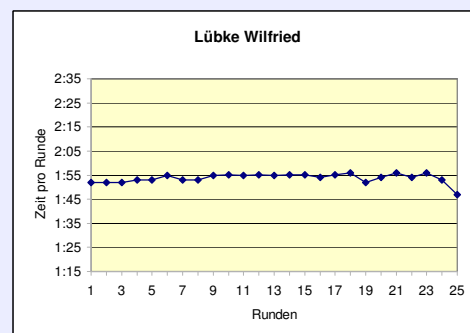

Allen Mario 1957			Beier Detlef 1955			Schmidt Michael 1962			Scheidereiter Frank 1962			Lübke Wilfried 1952		
	Rundenzeit	Einzelzeit	Staffelzeit	Rundenzeit	Einzelzeit	Staffelzeit	Rundenzeit	Einzelzeit	Staffelzeit	Rundenzeit	Einzelzeit	Staffelzeit	Rundenzeit	Einzelzeit	Staffelzeit
1	1:41	01:41	3:41:18	2:00	02:00	4:27:58	1:42	01:42	5:16:39	1:45	01:45	6:00:32	1:52	01:52	6:52:14
2	1:41	03:22	3:42:59	2:05	04:05	4:30:03	1:45	03:27	5:18:24	1:55	03:40	6:02:27	1:52	03:44	6:54:06
3	1:43	05:05	3:44:42	2:01	06:06	4:32:04	1:45	05:12	5:20:09	2:02	05:42	6:04:29	1:52	05:36	6:55:58
4	1:46	06:51	3:46:28	1:59	08:05	4:34:03	1:44	06:56	5:21:53	2:05	07:47	6:06:34	1:53	07:29	6:57:51
5	1:48	08:39	3:48:16	1:58	10:03	4:36:01	1:47	08:43	5:23:40	2:03	09:50	6:08:37	1:53	09:22	6:59:44
6	1:46	10:25	3:50:02	1:56	11:59	4:37:57	1:44	10:27	5:25:24	2:03	11:53	6:10:40	1:55	11:17	7:01:39
7	1:47	12:12	3:51:49	1:55	13:54	4:39:52	1:47	12:14	5:27:11	2:02	13:55	6:12:42	1:53	13:10	7:03:32
8	1:48	14:00	3:53:37	1:56	15:50	4:41:48	1:48	14:02	5:28:59	2:00	15:55	6:14:42	1:53	15:03	7:05:25
9	1:50	15:50	3:55:27	1:56	17:46	4:43:44	1:46	15:48	5:30:45	2:02	17:57	6:16:44	1:55	16:58	7:07:20
10	1:49	17:39	3:57:16	1:55	19:41	4:45:39	1:47	17:35	5:32:32	2:05	20:02	6:18:49	1:55	18:53	7:09:15
11	1:51	19:30	3:59:07	1:55	21:36	4:47:34	1:45	19:20	5:34:17	2:02	22:04	6:20:51	1:55	20:48	7:11:10
12	1:47	21:17	4:00:54	1:55	23:31	4:49:29	1:48	21:08	5:36:05	2:06	24:10	6:22:57	1:55	22:43	7:13:05
13	1:57	23:14	4:02:51	1:53	25:24	4:51:22	1:46	22:54	5:37:51	2:02	26:12	6:24:59	1:55	24:38	7:15:00
14	1:53	25:07	4:04:44	1:54	27:18	4:53:16	1:46	24:40	5:39:37	2:05	28:17	6:27:04	1:55	26:33	7:16:55
15	1:51	26:58	4:06:35	1:52	29:10	4:55:08	1:46	26:26	5:41:23	2:03	30:20	6:29:07	1:55	28:28	7:18:50
16	1:54	28:52	4:08:29	1:53	31:03	4:57:01	1:47	28:13	5:43:10	2:07	32:27	6:31:14	1:54	30:22	7:20:44
17	1:54	30:46	4:10:23	1:56	32:59	4:58:57	1:48	30:01	5:44:58	2:10	34:37	6:33:24	1:55	32:17	7:22:39
18	1:55	32:41	4:12:18	1:56	34:55	5:00:53	1:49	31:50	5:46:47	2:09	36:46	6:35:33	1:56	34:13	7:24:35
19	1:55	34:36	4:14:13	1:59	36:54	5:02:52	1:46	33:36	5:48:33	2:08	38:54	6:37:41	1:52	36:05	7:26:27
20	1:58	36:34	4:16:11	1:59	38:53	5:04:51	1:45	35:21	5:50:18	2:11	41:05	6:39:52	1:54	37:59	7:28:21
21	1:57	38:31	4:18:08	2:01	40:54	5:06:52	1:48	37:09	5:52:06	2:08	43:13	6:42:00	1:56	39:55	7:30:17
22	1:59	40:30	4:20:07	2:01	42:55	5:08:53	1:48	38:57	5:53:54	2:10	45:23	6:44:10	1:54	41:49	7:32:11
23	2:00	42:30	4:22:07	2:06	45:01	5:10:59	1:42	40:39	5:55:36	2:11	47:34	6:46:21	1:56	43:45	7:34:07
24	1:58	44:28	4:24:05	2:04	47:05	5:13:03	1:39	42:18	5:57:15	2:06	49:40	6:48:27	1:53	45:38	7:36:00
25	1:53	46:21	4:25:58	1:54	48:59	5:14:57	1:32	43:50	5:58:47	1:55	51:35	6:50:22	1:47	47:25	7:37:47
Mittel:	1:51,2			1:57,6			1:45,2			2:03,8			1:53,8		

Kampfrichter
Andreas & Gabi Hoffmann
BLV

Gesamtleitung:
Claus Wilutzky
SCC Berlin

Büro / Organisation:
Gundula Kurtz
SCC Berlin

Computerauswertung:
Michael Schatz
SCC Berlin

Erster in der M50 und Gesamtsechste in einer Zeit von 7:37:47

12. SCC 10x10.000m-Staffel im Stadion

34. 100km Berlin-Staffel am 17.5.2012 im Mommensenstadion

SCC Berlin
M 50