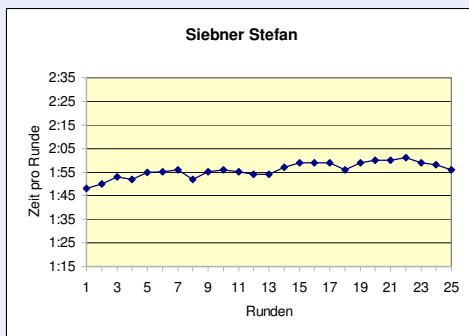

Allen Mario 1957			Beier Detlef 1955			Schmidt Michael 1962			Scheidereiter Frank 1962			Lübke Wilfried 1952		
	Rundenzeit	Einzelzeit	Staffelzeit	Rundenzeit	Einzelzeit	Staffelzeit	Rundenzeit	Einzelzeit	Staffelzeit	Rundenzeit	Einzelzeit	Staffelzeit	Rundenzeit	Einzelzeit	Staffelzeit
1	1:41	01:41	3:41:18	2:00	02:00	4:27:58	1:42	01:42	5:16:39	1:45	01:45	6:00:32	1:52	01:52	6:52:14
2	1:41	03:22	3:42:59	2:05	04:05	4:30:03	1:45	03:27	5:18:24	1:55	03:40	6:02:27	1:52	03:44	6:54:06
3	1:43	05:05	3:44:42	2:01	06:06	4:32:04	1:45	05:12	5:20:09	2:02	05:42	6:04:29	1:52	05:36	6:55:58
4	1:46	06:51	3:46:28	1:59	08:05	4:34:03	1:44	06:56	5:21:53	2:05	07:47	6:06:34	1:53	07:29	6:57:51
5	1:48	08:39	3:48:16	1:58	10:03	4:36:01	1:47	08:43	5:23:40	2:03	09:50	6:08:37	1:53	09:22	6:59:44
6	1:46	10:25	3:50:02	1:56	11:59	4:37:57	1:44	10:27	5:25:24	2:03	11:53	6:10:40	1:55	11:17	7:01:39
7	1:47	12:12	3:51:49	1:55	13:54	4:39:52	1:47	12:14	5:27:11	2:02	13:55	6:12:42	1:53	13:10	7:03:32
8	1:48	14:00	3:53:37	1:56	15:50	4:41:48	1:48	14:02	5:28:59	2:00	15:55	6:14:42	1:53	15:03	7:05:25
9	1:50	15:50	3:55:27	1:56	17:46	4:43:44	1:46	15:48	5:30:45	2:02	17:57	6:16:44	1:55	16:58	7:07:20
10	1:49	17:39	3:57:16	1:55	19:41	4:45:39	1:47	17:35	5:32:32	2:05	20:02	6:18:49	1:55	18:53	7:09:15
11	1:51	19:30	3:59:07	1:55	21:36	4:47:34	1:45	19:20	5:34:17	2:02	22:04	6:20:51	1:55	20:48	7:11:10
12	1:47	21:17	4:00:54	1:55	23:31	4:49:29	1:48	21:08	5:36:05	2:06	24:10	6:22:57	1:55	22:43	7:13:05
13	1:57	23:14	4:02:51	1:53	25:24	4:51:22	1:46	22:54	5:37:51	2:02	26:12	6:24:59	1:55	24:38	7:15:00
14	1:53	25:07	4:04:44	1:54	27:18	4:53:16	1:46	24:40	5:39:37	2:05	28:17	6:27:04	1:55	26:33	7:16:55
15	1:51	26:58	4:06:35	1:52	29:10	4:55:08	1:46	26:26	5:41:23	2:03	30:20	6:29:07	1:55	28:28	7:18:50
16	1:54	28:52	4:08:29	1:53	31:03	4:57:01	1:47	28:13	5:43:10	2:07	32:27	6:31:14	1:54	30:22	7:20:44
17	1:54	30:46	4:10:23	1:56	32:59	4:58:57	1:48	30:01	5:44:58	2:10	34:37	6:33:24	1:55	32:17	7:22:39
18	1:55	32:41	4:12:18	1:56	34:55	5:00:53	1:49	31:50	5:46:47	2:09	36:46	6:35:33	1:56	34:13	7:24:35
19	1:55	34:36	4:14:13	1:59	36:54	5:02:52	1:46	33:36	5:48:33	2:08	38:54	6:37:41	1:52	36:05	7:26:27
20	1:58	36:34	4:16:11	1:59	38:53	5:04:51	1:45	35:21	5:50:18	2:11	41:05	6:39:52	1:54	37:59	7:28:21
21	1:57	38:31	4:18:08	2:01	40:54	5:06:52	1:48	37:09	5:52:06	2:08	43:13	6:42:00	1:56	39:55	7:30:17
22	1:59	40:30	4:20:07	2:01	42:55	5:08:53	1:48	38:57	5:53:54	2:10	45:23	6:44:10	1:54	41:49	7:32:11
23	2:00	42:30	4:22:07	2:06	45:01	5:10:59	1:42	40:39	5:55:36	2:11	47:34	6:46:21	1:56	43:45	7:34:07
24	1:58	44:28	4:24:05	2:04	47:05	5:13:03	1:39	42:18	5:57:15	2:06	49:40	6:48:27	1:53	45:38	7:36:00
25	1:53	46:21	4:25:58	1:54	48:59	5:14:57	1:32	43:50	5:58:47	1:55	51:35	6:50:22	1:47	47:25	7:37:47
Mittel:	1:51,2			1:57,6			1:45,2			2:03,8			1:53,8		

Kampfrichter
Andreas & Gabi Hoffmann
BLV

Gesamtleitung:
Claus Wilutzky
SCC Berlin

Büro / Organisation:
Gundula Kurtz
SCC Berlin

Computerauswertung:
Michael Schatz
SCC Berlin

Erster in der M50 und Gesamtsechste in einer Zeit von 7:37:47

12. SCC 10x10.000m-Staffel im Stadion

34. 100km Berlin-Staffel am 17.5.2012 im Mommensenstadion

SCC Berlin
M 50