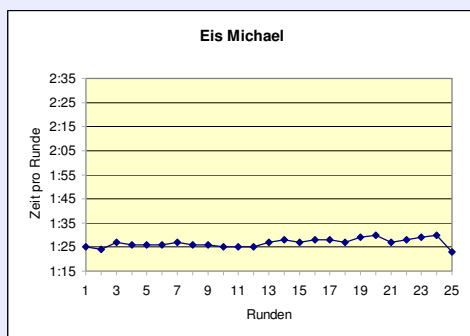

Przibilla Elisa 1961			Eis Michael 1966			von Knobloch Ursula 1954			Schilff Heiko 1959			Schmid Markus 1967		
	Rundenzeit	Einzelzeit	Staffelzeit	Rundenzeit	Einzelzeit	Staffelzeit	Rundenzeit	Einzelzeit	Staffelzeit	Rundenzeit	Einzelzeit	Staffelzeit	Rundenzeit	Einzelzeit	Staffelzeit
1	2:07	02:07	3:33:02	1:25	01:25	4:26:47	1:41	01:41	5:03:12	1:28	01:28	5:50:28	1:27	01:27	6:28:36
2	2:08	04:15	3:35:10	1:24	02:49	4:28:11	1:50	03:31	5:05:02	1:31	02:59	5:51:59	1:35	03:02	6:30:11
3	2:08	06:23	3:37:18	1:27	04:16	4:29:38	1:48	05:19	5:06:50	1:32	04:31	5:53:31	1:35	04:37	6:31:46
4	2:10	08:33	3:39:28	1:26	05:42	4:31:04	1:50	07:09	5:08:40	1:32	06:03	5:55:03	1:42	06:19	6:33:28
5	2:12	10:45	3:41:40	1:26	07:08	4:32:30	1:51	09:00	5:10:31	1:32	07:35	5:56:35	1:36	07:55	6:35:04
6	2:12	12:57	3:43:52	1:26	08:34	4:33:56	1:50	10:50	5:12:21	1:33	09:08	5:58:08	1:35	09:30	6:36:39
7	2:13	15:10	3:46:05	1:27	10:01	4:35:23	1:55	12:45	5:14:16	1:33	10:41	5:59:41	1:35	11:05	6:38:14
8	2:13	17:23	3:48:18	1:26	11:27	4:36:49	1:54	14:39	5:16:10	1:33	12:14	6:01:14	1:34	12:39	6:39:48
9	2:12	19:35	3:50:30	1:26	12:53	4:38:15	1:54	16:33	5:18:04	1:32	13:46	6:02:46	1:35	14:14	6:41:23
10	2:12	21:47	3:52:42	1:25	14:18	4:39:40	1:54	18:27	5:19:58	1:30	15:16	6:04:16	1:35	15:49	6:42:58
11	2:13	24:00	3:54:55	1:25	15:43	4:41:05	1:53	20:20	5:21:51	1:31	16:47	6:05:47	1:34	17:23	6:44:32
12	2:13	26:13	3:57:08	1:25	17:08	4:42:30	1:55	22:15	5:23:46	1:33	18:20	6:07:20	1:35	18:58	6:46:07
13	2:14	28:27	3:59:22	1:27	18:35	4:43:57	1:56	24:11	5:25:42	1:32	19:52	6:08:52	1:35	20:33	6:47:42
14	2:10	30:37	4:01:32	1:28	20:03	4:45:25	1:56	26:07	5:27:38	1:33	21:25	6:10:25	1:34	22:07	6:49:16
15	2:10	32:47	4:03:42	1:27	21:30	4:46:52	1:53	28:00	5:29:31	1:32	22:57	6:11:57	1:35	23:42	6:50:51
16	2:12	34:59	4:05:54	1:28	22:58	4:48:20	1:56	29:56	5:31:27	1:31	24:28	6:13:28	1:34	25:16	6:52:25
17	2:12	37:11	4:08:06	1:28	24:26	4:49:48	1:57	31:53	5:33:24	1:31	25:59	6:14:59	1:35	26:51	6:54:00
18	2:12	39:23	4:10:18	1:27	25:53	4:51:15	1:58	33:51	5:35:22	1:31	27:30	6:16:30	1:36	28:27	6:55:36
19	2:12	41:35	4:12:30	1:29	27:22	4:52:44	1:57	35:48	5:37:19	1:33	29:03	6:18:03	1:36	30:03	6:57:12
20	2:14	43:49	4:14:44	1:30	28:52	4:54:14	1:56	37:44	5:39:15	1:32	30:35	6:19:35	1:35	31:38	6:58:47
21	2:13	46:02	4:16:57	1:27	30:19	4:55:41	1:59	39:43	5:41:14	1:33	32:08	6:21:08	1:35	33:13	7:00:22
22	2:11	48:13	4:19:08	1:28	31:47	4:57:09	1:57	41:40	5:43:11	1:33	33:41	6:22:41	1:35	34:48	7:01:57
23	2:11	50:24	4:21:19	1:29	33:16	4:58:38	1:57	43:37	5:45:08	1:31	35:12	6:24:12	1:34	36:22	7:03:31
24	2:07	52:31	4:23:26	1:30	34:46	5:00:08	1:59	45:36	5:47:07	1:30	36:42	6:25:42	1:36	37:58	7:05:07
25	1:56	0:54:27	4:25:22	1:23	36:09	5:01:31	1:53	47:29	5:49:00	1:27	38:09	6:27:09	1:27	39:25	7:06:34
Mittel:	2:10,7			1:26,8			1:54,0			1:31,6			1:34,6		

Kampfrichter
Andreas & Gabi Hoffmann
BLV

Gesamtleitung:
Claus Wilutzky
SCC Berlin

Büro / Organisation:
Gundula Kurtz
SCC Berlin

Computerauswertung:
Michael Schatz
SCC Berlin

Sieger in der Mixed 45 and Gesamtdritter in einer Zeit von 7:06:34

12. SCC 10x10.000m-Staffel im Stadion

34. 100km Berlin-Staffel am 17.5.2012 im MommSENstadion

SCC Berlin
Mixed 45