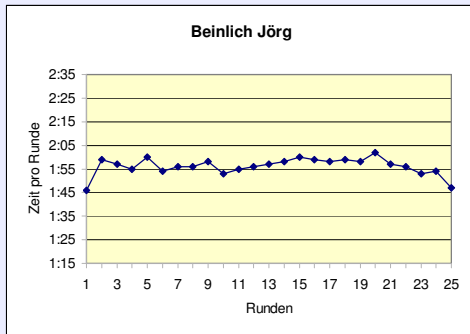

König Lars 1970			Gebhardt Stephan 1969			Kalbfleisch Andreas 1974			Heide Gunnar 1974			Huhn Wolfram 1973		
	Rundenzeit	Einzelzeit	Staffelzeit	Rundenzeit	Einzelzeit	Staffelzeit	Rundenzeit	Einzelzeit	Staffelzeit	Rundenzeit	Einzelzeit	Staffelzeit	Rundenzeit	Einzelzeit	Staffelzeit
1	1:43	01:43	3:56:02	1:47	01:47	4:40:58	1:39	01:39	5:27:51	1:50	01:50	6:13:35	1:36	01:36	6:59:20
2	1:46	03:29	3:57:48	1:53	03:40	4:42:51	1:45	03:24	5:29:36	1:55	03:45	6:15:30	1:43	03:19	7:01:03
3	1:44	05:13	3:59:32	1:53	05:33	4:44:44	1:48	05:12	5:31:24	1:54	05:39	6:17:24	1:44	05:03	7:02:47
4	1:42	06:55	4:01:14	1:54	07:27	4:46:38	1:50	07:02	5:33:14	1:52	07:31	6:19:16	1:47	06:50	7:04:34
5	1:47	08:42	4:03:01	1:54	09:21	4:48:32	1:49	08:51	5:35:03	1:53	09:24	6:21:09	1:47	08:37	7:06:21
6	1:45	10:27	4:04:46	1:52	11:13	4:50:24	1:44	10:35	5:36:47	1:53	11:17	6:23:02	1:44	10:21	7:08:05
7	1:46	12:13	4:06:32	1:52	13:05	4:52:16	1:50	12:25	5:38:37	1:53	13:10	6:24:55	1:44	12:05	7:09:49
8	1:46	13:59	4:08:18	1:52	14:57	4:54:08	1:52	14:17	5:40:29	1:55	15:05	6:26:50	1:49	13:54	7:11:38
9	1:45	15:44	4:10:03	1:52	16:49	4:56:00	1:52	16:09	5:42:21	1:54	16:59	6:28:44	1:47	15:41	7:13:25
10	1:48	17:32	4:11:51	1:55	18:44	4:57:55	1:52	18:01	5:44:13	1:54	18:53	6:30:38	1:46	17:27	7:15:11
11	1:47	19:19	4:13:38	1:53	20:37	4:59:48	1:51	19:52	5:46:04	1:55	20:48	6:32:33	1:46	19:13	7:16:57
12	1:47	21:06	4:15:25	1:53	22:30	5:01:41	1:53	21:45	5:47:57	1:45	22:33	6:34:18	1:47	21:00	7:18:44
13	1:50	22:56	4:17:15	1:55	24:25	5:03:36	1:52	23:37	5:49:49	1:44	24:17	6:36:02	1:46	22:46	7:20:30
14	1:51	24:47	4:19:06	1:52	26:17	5:05:28	1:54	25:31	5:51:43	1:48	26:05	6:37:50	1:45	24:31	7:22:15
15	1:47	26:34	4:20:53	1:52	28:09	5:07:20	1:55	27:26	5:53:38	1:49	27:54	6:39:39	1:54	26:25	7:24:09
16	1:50	28:24	4:22:43	1:55	30:04	5:09:15	1:50	29:16	5:55:28	1:50	29:44	6:41:29	1:47	28:12	7:25:56
17	1:48	30:12	4:24:31	1:54	31:58	5:11:09	1:48	31:04	5:57:16	1:47	31:31	6:43:16	1:51	30:03	7:27:47
18	1:47	31:59	4:26:18	1:52	33:50	5:13:01	1:49	32:53	5:59:05	1:49	33:20	6:45:05	1:50	31:53	7:29:37
19	1:49	33:48	4:28:07	1:52	35:42	5:14:53	1:53	34:46	6:00:58	1:50	35:10	6:46:55	1:51	33:44	7:31:28
20	1:51	35:39	4:29:58	1:55	37:37	5:16:48	1:50	36:36	6:02:48	1:48	36:58	6:48:43	1:52	35:36	7:33:20
21	1:50	37:29	4:31:48	1:52	39:29	5:18:40	1:51	38:27	6:04:39	1:50	38:48	6:50:33	1:50	37:26	7:35:10
22	1:53	39:22	4:33:41	1:54	41:23	5:20:34	1:50	40:17	6:06:29	1:52	40:40	6:52:25	1:52	39:18	7:37:02
23	1:52	41:14	4:35:33	1:54	43:17	5:22:28	1:47	42:04	6:08:16	1:52	42:32	6:54:17	1:50	41:08	7:38:52
24	1:53	43:07	4:37:26	1:54	45:11	5:24:22	1:52	43:56	6:10:08	1:51	44:23	6:56:08	1:51	42:59	7:40:43
25	1:45	44:52	4:39:11	1:50	47:01	5:26:12	1:37	45:33	6:11:45	1:36	45:59	6:57:44	1:48	44:47	7:42:31
Mittel:	1:47,7			1:57,5			1:49,3			1:50,4			1:47,5		

Eine Runde zu wenig

Kampfrichter
Andreas & Gabi Hoffmann
BLV

Gesamtleitung:
Claus Wilutzky
SCC Berlin

Büro / Organisation:
Gundula Kurtz
SCC Berlin

Computerauswertung:
Michael Schatz
SCC Berlin

Sieger in der M35 und Gesamtsieger in einer Zeit von 7:42:31

12. SCC 10x10.000m-Staffel im Stadion

34. 100km Berlin-Staffel am 17.5.2012 im MommSENstadion

TSV Rudow 1888
M 35