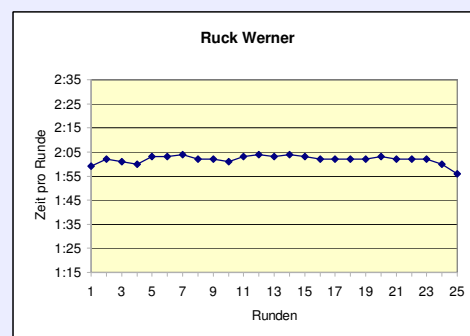

Becke Günter 1940			Roggenbuck Karl-Heinz 1951			Ruck Werner 1937			Kretschmer Manfred 1946			Dehmel Manfred 1948		
	Rundenzeit	Einzelzeit	Staffelzeit	Rundenzeit	Einzelzeit	Staffelzeit	Rundenzeit	Einzelzeit	Staffelzeit	Rundenzeit	Einzelzeit	Staffelzeit	Rundenzeit	Einzelzeit	Staffelzeit
1	2:01	02:01	4:00:43	1:43	01:43	4:54:06	1:59	01:59	5:37:30	1:43	01:43	6:28:01	1:36	01:36	7:12:23
2	2:07	04:08	4:02:50	1:44	03:27	4:55:50	2:02	04:01	5:39:32	1:43	03:26	6:29:44	1:42	03:18	7:14:05
3	2:09	06:17	4:04:59	1:42	05:09	4:57:32	2:01	06:02	5:41:33	1:45	05:11	6:31:29	1:40	04:58	7:15:45
4	2:08	08:25	4:07:07	1:45	06:54	4:59:17	2:00	08:02	5:43:33	1:46	06:57	6:33:15	1:42	06:40	7:17:27
5	2:10	10:35	4:09:17	1:44	08:38	5:01:01	2:03	10:05	5:45:36	1:46	08:43	6:35:01	1:41	08:21	7:19:08
6	2:08	12:43	4:11:25	1:46	10:24	5:02:47	2:03	12:08	5:47:39	1:45	10:28	6:36:46	1:40	10:01	7:20:48
7	2:07	14:50	4:13:32	1:44	12:08	5:04:31	2:04	14:12	5:49:43	1:46	12:14	6:38:32	1:44	11:45	7:22:32
8	2:09	16:59	4:15:41	1:44	13:52	5:06:15	2:02	16:14	5:51:45	1:46	14:00	6:40:18	1:43	13:28	7:24:15
9	2:09	19:08	4:17:50	1:45	15:37	5:08:00	2:02	18:16	5:53:47	2:02	16:02	6:42:20	1:42	15:10	7:25:57
10	2:10	21:18	4:20:00	1:42	17:19	5:09:42	2:01	20:17	5:55:48	1:46	17:48	6:44:06	1:42	16:52	7:27:39
11	2:10	23:28	4:22:10	1:46	19:05	5:11:28	2:03	22:20	5:57:51	1:47	19:35	6:45:53	1:45	18:37	7:29:24
12	2:10	25:38	4:24:20	1:44	20:49	5:13:12	2:04	24:24	5:59:55	1:47	21:22	6:47:40	1:45	20:22	7:31:09
13	2:10	27:48	4:26:30	1:43	22:32	5:14:55	2:03	26:27	6:01:58	1:47	23:09	6:49:27	1:45	22:07	7:32:54
14	2:10	29:58	4:28:40	1:45	24:17	5:16:40	2:04	28:31	6:04:02	1:47	24:56	6:51:14	1:44	23:51	7:34:38
15	2:09	32:07	4:30:49	1:43	26:00	5:18:23	2:03	30:34	6:06:05	1:46	26:42	6:53:00	1:45	25:36	7:36:23
16	2:08	34:15	4:32:57	1:43	27:43	5:20:06	2:02	32:36	6:08:07	1:47	28:29	6:54:47	1:45	27:21	7:38:08
17	2:10	36:25	4:35:07	1:44	29:27	5:21:50	2:02	34:38	6:10:09	1:46	30:15	6:56:33	1:45	29:06	7:39:53
18	2:10	38:35	4:37:17	1:44	31:11	5:23:34	2:02	36:40	6:12:11	1:47	32:02	6:58:20	1:47	30:53	7:41:40
19	2:08	40:43	4:39:25	1:45	32:56	5:25:19	2:02	38:42	6:14:13	1:46	33:48	7:00:06	1:47	32:40	7:43:27
20	2:13	42:56	4:41:38	1:44	34:40	5:27:03	2:03	40:45	6:16:16	1:45	35:33	7:01:51	1:46	34:26	7:45:13
21	2:11	45:07	4:43:49	1:46	36:26	5:28:49	2:02	42:47	6:18:18	1:45	37:18	7:03:36	1:47	36:13	7:47:00
22	2:11	47:18	4:46:00	1:43	38:09	5:30:32	2:02	44:49	6:20:20	1:48	39:06	7:05:24	1:45	37:58	7:48:45
23	2:09	49:27	4:48:09	1:45	39:54	5:32:17	2:02	46:51	6:22:22	1:49	40:55	7:07:13	1:45	39:43	7:50:30
24	2:11	51:38	4:50:20	1:41	41:35	5:33:58	2:00	48:51	6:24:22	1:47	42:42	7:09:00	1:45	41:28	7:52:15
25	2:03	53:41	4:52:23	1:33	43:08	5:35:31	1:56	50:47	6:26:18	1:47	44:29	7:10:47	1:40	43:08	7:53:55
Mittel:	2:08,8			1:43,5			2:01,9			1:46,8			1:43,5		

Kampfrichter
Andreas & Gabi Hoffmann
BLV

Gesamtleitung:
Claus Wilutzky
SCC Berlin

Büro / Organisation:
Gundula Kurtz
SCC Berlin

Computerauswertung:
Michael Schatz
SCC Berlin

Weltrekord in der M60 und Gesamtzehnte in einer Zeit von 7:53:55

12. SCC 10x10.000m-Staffel im Stadion

34. 100km Berlin-Staffel am 17.5.2012 im MommSENstadion

Pro Sport Berlin 24

M 60