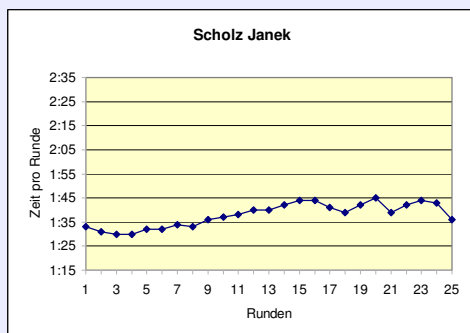

Ohne Zusatzrunde: 41:15

	Ronez Quentin 1986			Weiß Sascha 1974			Baumgarten Robert 1983			Scholz Janek 1979			Lemberg Martin 1982		
	Rundenzeit	Einzelzeit	Staffelzeit	Rundenzeit	Einzelzeit	Staffelzeit	Rundenzeit	Einzelzeit	Staffelzeit	Rundenzeit	Einzelzeit	Staffelzeit	Rundenzeit	Einzelzeit	Staffelzeit
1	1:55	01:55	3:57:52	1:40	01:40	4:45:20	1:36	01:36	5:28:00	1:33	01:33	6:10:27	1:31	01:31	6:51:12
2	1:36	03:31	3:59:28	1:43	03:23	4:47:03	1:40	03:16	5:29:40	1:31	03:04	6:11:58	1:29	03:00	6:52:41
3	1:57	05:28	4:01:25	1:42	05:05	4:48:45	1:44	05:00	5:31:24	1:30	04:34	6:13:28	1:29	04:29	6:54:10
4	1:44	07:12	4:03:09	1:42	06:47	4:50:27	1:50	06:50	5:33:14	1:30	06:04	6:14:58	1:30	05:59	6:55:40
5	1:53	09:05	4:05:02	1:42	08:29	4:52:09	1:46	08:36	5:35:00	1:32	07:36	6:16:30	1:30	07:29	6:57:10
6	1:58	11:03	4:07:00	1:42	10:11	4:53:51	1:45	10:21	5:36:45	1:32	09:08	6:18:02	1:31	09:00	6:58:41
7	1:56	12:59	4:08:56	1:41	11:52	4:55:32	1:40	12:01	5:38:25	1:34	10:42	6:19:36	1:30	10:30	7:00:11
8	1:56	14:55	4:10:52	1:43	13:35	4:57:15	1:43	13:44	5:40:08	1:33	12:15	6:21:09	1:34	12:04	7:01:45
9	1:58	16:53	4:12:50	1:40	15:15	4:58:55	1:43	15:27	5:41:51	1:36	13:51	6:22:45	1:33	13:37	7:03:18
10	1:55	18:48	4:14:45	1:42	16:57	5:00:37	1:46	17:13	5:43:37	1:37	15:28	6:24:22	1:35	15:12	7:04:53
11	1:55	20:43	4:16:40	1:42	18:39	5:02:19	1:41	18:54	5:45:18	1:38	17:06	6:26:00	1:35	16:47	7:06:28
12	1:57	22:40	4:18:37	1:44	20:23	5:04:03	1:40	20:34	5:46:58	1:40	18:46	6:27:40	1:37	18:24	7:08:05
13	1:58	24:38	4:20:35	1:43	22:06	5:05:46	1:44	22:18	5:48:42	1:40	20:26	6:29:20	1:36	20:00	7:09:41
14	1:59	26:37	4:22:34	1:44	23:50	5:07:30	1:44	24:02	5:50:26	1:42	22:08	6:31:02	1:41	21:41	7:11:22
15	1:57	28:34	4:24:31	1:42	25:32	5:09:12	1:44	25:46	5:52:10	1:44	23:52	6:32:46	1:37	23:18	7:12:59
16	1:58	30:32	4:26:29	1:45	27:17	5:10:57	1:49	27:35	5:53:59	1:44	25:36	6:34:30	1:38	24:56	7:14:37
17	1:56	32:28	4:28:25	1:42	28:59	5:12:39	1:36	29:11	5:55:35	1:41	27:17	6:36:11	1:38	26:34	7:16:15
18	1:57	34:25	4:30:22	1:44	30:43	5:14:23	1:40	30:51	5:57:15	1:39	28:56	6:37:50	1:40	28:14	7:17:55
19	1:58	36:23	4:32:20	1:42	32:25	5:16:05	1:45	32:36	5:59:00	1:42	30:38	6:39:32	1:40	29:54	7:19:35
20	1:56	38:19	4:34:16	1:44	34:09	5:17:49	1:32	34:08	6:00:32	1:45	32:23	6:41:17	1:43	31:37	7:21:18
21	1:58	40:17	4:36:14	1:44	35:53	5:19:33	1:39	35:47	6:02:11	1:39	34:02	6:42:56	1:42	33:19	7:23:00
22	1:58	42:15	4:38:12	1:43	37:36	5:21:16	1:45	37:32	6:03:56	1:42	35:44	6:44:38	1:41	35:00	7:24:41
23	1:58	44:13	4:40:10	1:44	39:20	5:23:00	1:40	39:12	6:05:36	1:44	37:28	6:46:22	1:42	36:42	7:26:23
24	1:53	46:06	4:42:03	1:43	41:03	5:24:43	1:42	40:54	6:07:18	1:43	39:11	6:48:05	1:40	38:22	7:28:03
25	1:37	47:43	4:43:40	1:41	42:44	5:26:24	1:36	42:30	6:08:54	1:36	40:47	6:49:41	1:40	40:02	7:29:43
Mittel:	1:54,5			1:42,6			1:42,0			1:37,9			1:36,1		

Kampfrichter
Andreas & Gabi Hoffmann
BLV

Gesamtleitung:
Claus Wilutzky
SCC Berlin

Büro / Organisation:
Gundula Kurtz
SCC Berlin

Computerauswertung:
Michael Schatz
SCC Berlin

3. Platz in der Klasse MHK und Gesamtfünfte in einer Zeit von 7:29:43

12. SCC 10x10.000m-Staffel im Stadion

34. 100km Berlin-Staffel am 17.5.2012 im MommSENstadion

Ernst & Young Berlin
M HK