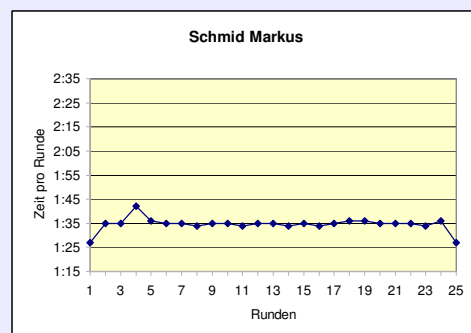

Przibilla Elisa 1961			Eis Michael 1966			von Knobloch Ursula 1954			Schilff Heiko 1959			Schmid Markus 1967		
	Rundenzeit	Einzelzeit	Staffelzeit	Rundenzeit	Einzelzeit	Staffelzeit	Rundenzeit	Einzelzeit	Staffelzeit	Rundenzeit	Einzelzeit	Staffelzeit	Rundenzeit	Einzelzeit	Staffelzeit
1	2:07	02:07	3:33:02	1:25	01:25	4:26:47	1:41	01:41	5:03:12	1:28	01:28	5:50:28	1:27	01:27	6:28:36
2	2:08	04:15	3:35:10	1:24	02:49	4:28:11	1:50	03:31	5:05:02	1:31	02:59	5:51:59	1:35	03:02	6:30:11
3	2:08	06:23	3:37:18	1:27	04:16	4:29:38	1:48	05:19	5:06:50	1:32	04:31	5:53:31	1:35	04:37	6:31:46
4	2:10	08:33	3:39:28	1:26	05:42	4:31:04	1:50	07:09	5:08:40	1:32	06:03	5:55:03	1:42	06:19	6:33:28
5	2:12	10:45	3:41:40	1:26	07:08	4:32:30	1:51	09:00	5:10:31	1:32	07:35	5:56:35	1:36	07:55	6:35:04
6	2:12	12:57	3:43:52	1:26	08:34	4:33:56	1:50	10:50	5:12:21	1:33	09:08	5:58:08	1:35	09:30	6:36:39
7	2:13	15:10	3:46:05	1:27	10:01	4:35:23	1:55	12:45	5:14:16	1:33	10:41	5:59:41	1:35	11:05	6:38:14
8	2:13	17:23	3:48:18	1:26	11:27	4:36:49	1:54	14:39	5:16:10	1:33	12:14	6:01:14	1:34	12:39	6:39:48
9	2:12	19:35	3:50:30	1:26	12:53	4:38:15	1:54	16:33	5:18:04	1:32	13:46	6:02:46	1:35	14:14	6:41:23
10	2:12	21:47	3:52:42	1:25	14:18	4:39:40	1:54	18:27	5:19:58	1:30	15:16	6:04:16	1:35	15:49	6:42:58
11	2:13	24:00	3:54:55	1:25	15:43	4:41:05	1:53	20:20	5:21:51	1:31	16:47	6:05:47	1:34	17:23	6:44:32
12	2:13	26:13	3:57:08	1:25	17:08	4:42:30	1:55	22:15	5:23:46	1:33	18:20	6:07:20	1:35	18:58	6:46:07
13	2:14	28:27	3:59:22	1:27	18:35	4:43:57	1:56	24:11	5:25:42	1:32	19:52	6:08:52	1:35	20:33	6:47:42
14	2:10	30:37	4:01:32	1:28	20:03	4:45:25	1:56	26:07	5:27:38	1:33	21:25	6:10:25	1:34	22:07	6:49:16
15	2:10	32:47	4:03:42	1:27	21:30	4:46:52	1:53	28:00	5:29:31	1:32	22:57	6:11:57	1:35	23:42	6:50:51
16	2:12	34:59	4:05:54	1:28	22:58	4:48:20	1:56	29:56	5:31:27	1:31	24:28	6:13:28	1:34	25:16	6:52:25
17	2:12	37:11	4:08:06	1:28	24:26	4:49:48	1:57	31:53	5:33:24	1:31	25:59	6:14:59	1:35	26:51	6:54:00
18	2:12	39:23	4:10:18	1:27	25:53	4:51:15	1:58	33:51	5:35:22	1:31	27:30	6:16:30	1:36	28:27	6:55:36
19	2:12	41:35	4:12:30	1:29	27:22	4:52:44	1:57	35:48	5:37:19	1:33	29:03	6:18:03	1:36	30:03	6:57:12
20	2:14	43:49	4:14:44	1:30	28:52	4:54:14	1:56	37:44	5:39:15	1:32	30:35	6:19:35	1:35	31:38	6:58:47
21	2:13	46:02	4:16:57	1:27	30:19	4:55:41	1:59	39:43	5:41:14	1:33	32:08	6:21:08	1:35	33:13	7:00:22
22	2:11	48:13	4:19:08	1:28	31:47	4:57:09	1:57	41:40	5:43:11	1:33	33:41	6:22:41	1:35	34:48	7:01:57
23	2:11	50:24	4:21:19	1:29	33:16	4:58:38	1:57	43:37	5:45:08	1:31	35:12	6:24:12	1:34	36:22	7:03:31
24	2:07	52:31	4:23:26	1:30	34:46	5:00:08	1:59	45:36	5:47:07	1:30	36:42	6:25:42	1:36	37:58	7:05:07
25	1:56	0:54:27	4:25:22	1:23	36:09	5:01:31	1:53	47:29	5:49:00	1:27	38:09	6:27:09	1:27	39:25	7:06:34
Mittel:	2:10,7			1:26,8			1:54,0			1:31,6			1:34,6		

Kampfrichter
Andreas & Gabi Hoffmann
BLV

Gesamtleitung:
Claus Wilutzky
SCC Berlin

Büro / Organisation:
Gundula Kurtz
SCC Berlin

Computerauswertung:
Michael Schatz
SCC Berlin

Sieger in der Mixed 45 and Gesamtdritter in einer Zeit von 7:06:34

12. SCC 10x10.000m-Staffel im Stadion

34. 100km Berlin-Staffel am 17.5.2012 im MommSENstadion

SCC Berlin
Mixed 45