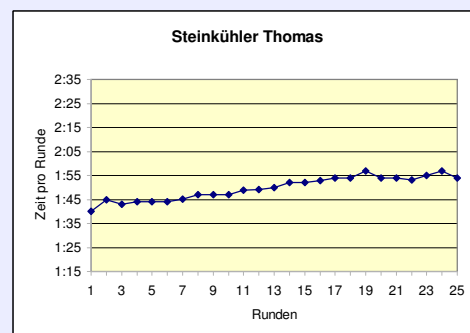

Hoch Christoph 1960			Behnke Jutta 1962			Behnke Rolf 1958			Wolters Peter 1963			Steinkühler Thomas 1957		
	Rundenzeit	Einzelzeit	Staffelzeit	Rundenzeit	Einzelzeit	Staffelzeit	Rundenzeit	Einzelzeit	Staffelzeit	Rundenzeit	Einzelzeit	Staffelzeit	Rundenzeit	Einzelzeit	Staffelzeit
1	1:35	01:35	3:55:40	1:58	01:58	4:36:45	2:07	02:07	5:29:07	1:38	01:38	6:25:30	1:40	01:40	7:08:59
2	1:40	03:15	3:57:20	2:00	03:58	4:38:45	2:17	04:24	5:31:24	1:44	03:22	6:27:14	1:45	03:25	7:10:44
3	1:40	04:55	3:59:00	2:00	05:58	4:40:45	2:19	06:43	5:33:43	1:46	05:08	6:29:00	1:43	05:08	7:12:27
4	1:40	06:35	4:00:40	2:02	08:00	4:42:47	2:19	09:02	5:36:02	1:46	06:54	6:30:46	1:44	06:52	7:14:11
5	1:41	08:16	4:02:21	2:06	10:06	4:44:53	2:19	11:21	5:38:21	1:47	08:41	6:32:33	1:44	08:36	7:15:55
6	1:40	09:56	4:04:01	2:05	12:11	4:46:58	2:18	13:39	5:40:39	1:43	10:24	6:34:16	1:44	10:20	7:17:39
7	1:40	11:36	4:05:41	2:07	14:18	4:49:05	2:19	15:58	5:42:58	1:43	12:07	6:35:59	1:45	12:05	7:19:24
8	1:40	13:16	4:07:21	2:07	16:25	4:51:12	2:17	18:15	5:45:15	1:43	13:50	6:37:42	1:47	13:52	7:21:11
9	1:40	14:56	4:09:01	2:07	18:32	4:53:19	2:19	20:34	5:47:34	1:45	15:35	6:39:27	1:47	15:39	7:22:58
10	1:36	16:32	4:10:37	2:08	20:40	4:55:27	2:14	22:48	5:49:48	1:45	17:20	6:41:12	1:47	17:26	7:24:45
11	1:38	18:10	4:12:15	2:08	22:48	4:57:35	2:20	25:08	5:52:08	1:42	19:02	6:42:54	1:49	19:15	7:26:34
12	1:39	19:49	4:13:54	2:07	24:55	4:59:42	2:19	27:27	5:54:27	1:44	20:46	6:44:38	1:49	21:04	7:28:23
13	1:38	21:27	4:15:32	2:08	27:03	5:01:50	2:19	29:46	5:56:46	1:43	22:29	6:46:21	1:50	22:54	7:30:13
14	1:37	23:04	4:17:09	2:10	29:13	5:04:00	2:17	32:03	5:59:03	1:44	24:13	6:48:05	1:52	24:46	7:32:05
15	1:37	24:41	4:18:46	2:04	31:17	5:06:04	2:17	34:20	6:01:20	1:46	25:59	6:49:51	1:52	26:38	7:33:57
16	1:37	26:18	4:20:23	2:08	33:25	5:08:12	2:17	36:37	6:03:37	1:45	27:44	6:51:36	1:53	28:31	7:35:50
17	1:36	27:54	4:21:59	2:06	35:31	5:10:18	2:16	38:53	6:05:53	1:45	29:29	6:53:21	1:54	30:25	7:37:44
18	1:36	29:30	4:23:35	2:08	37:39	5:12:26	2:17	41:10	6:08:10	1:45	31:14	6:55:06	1:54	32:19	7:39:38
19	1:38	31:08	4:25:13	2:09	39:48	5:14:35	2:17	43:27	6:10:27	1:47	33:01	6:56:53	1:57	34:16	7:41:35
20	1:37	32:45	4:26:50	2:05	41:53	5:16:40	2:19	45:46	6:12:46	1:46	34:47	6:58:39	1:54	36:10	7:43:29
21	1:37	34:22	4:28:27	2:06	43:59	5:18:46	2:21	48:07	6:15:07	1:47	36:34	7:00:26	1:54	38:04	7:45:23
22	1:36	35:58	4:30:03	2:12	46:11	5:20:58	2:20	50:27	6:17:27	1:47	38:21	7:02:13	1:53	39:57	7:47:16
23	1:35	37:33	4:31:38	2:07	48:18	5:23:05	2:19	52:46	6:19:46	1:45	40:06	7:03:58	1:55	41:52	7:49:11
24	1:36	39:09	4:33:14	2:01	50:19	5:25:06	2:15	55:01	6:22:01	1:47	41:53	7:05:45	1:57	43:49	7:51:08
25	1:33	40:42	4:34:47	1:54	52:13	5:27:00	1:51	56:52	6:23:52	1:34	43:27	7:07:19	1:54	45:43	7:53:02
Mittel:	1:37,7			2:05,3			2:16,5			1:44,3			1:49,7		

Kampfrichter
Andreas & Gabi Hoffmann
BLV

Gesamtleitung:
Claus Wilutzky
SCC Berlin

Büro / Organisation:
Gundula Kurtz
SCC Berlin

Computerauswertung:
Michael Schatz
SCC Berlin

Sieger der M40 und Gesamtneunter in einer Zeit von 7:53:02

12. SCC 10x10.000m-Staffel im Stadion

34. 100km Berlin-Staffel am 17.5.2012 im Mommsenstadion

TuS Holstein Quickborn
M 40