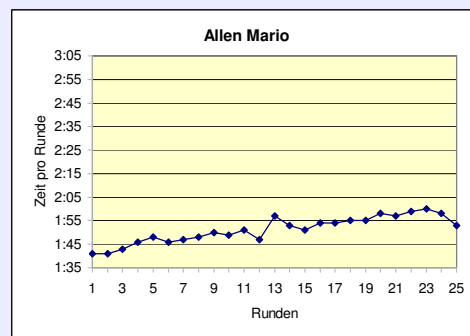

Allen Mario 1957			Beier Detlef 1955			Schmidt Michael 1962			Scheidereiter Frank 1962			Lübke Wilfried 1952		
	Rundenzeit	Einzelzeit	Staffelzeit	Rundenzeit	Einzelzeit	Staffelzeit	Rundenzeit	Einzelzeit	Staffelzeit	Rundenzeit	Einzelzeit	Staffelzeit	Rundenzeit	Einzelzeit	Staffelzeit
1	1:41	01:41	3:41:18	2:00	02:00	4:27:58	1:42	01:42	5:16:39	1:45	01:45	6:00:32	1:52	01:52	6:52:14
2	1:41	03:22	3:42:59	2:05	04:05	4:30:03	1:45	03:27	5:18:24	1:55	03:40	6:02:27	1:52	03:44	6:54:06
3	1:43	05:05	3:44:42	2:01	06:06	4:32:04	1:45	05:12	5:20:09	2:02	05:42	6:04:29	1:52	05:36	6:55:58
4	1:46	06:51	3:46:28	1:59	08:05	4:34:03	1:44	06:56	5:21:53	2:05	07:47	6:06:34	1:53	07:29	6:57:51
5	1:48	08:39	3:48:16	1:58	10:03	4:36:01	1:47	08:43	5:23:40	2:03	09:50	6:08:37	1:53	09:22	6:59:44
6	1:46	10:25	3:50:02	1:56	11:59	4:37:57	1:44	10:27	5:25:24	2:03	11:53	6:10:40	1:55	11:17	7:01:39
7	1:47	12:12	3:51:49	1:55	13:54	4:39:52	1:47	12:14	5:27:11	2:02	13:55	6:12:42	1:53	13:10	7:03:32
8	1:48	14:00	3:53:37	1:56	15:50	4:41:48	1:48	14:02	5:28:59	2:00	15:55	6:14:42	1:53	15:03	7:05:25
9	1:50	15:50	3:55:27	1:56	17:46	4:43:44	1:46	15:48	5:30:45	2:02	17:57	6:16:44	1:55	16:58	7:07:20
10	1:49	17:39	3:57:16	1:55	19:41	4:45:39	1:47	17:35	5:32:32	2:05	20:02	6:18:49	1:55	18:53	7:09:15
11	1:51	19:30	3:59:07	1:55	21:36	4:47:34	1:45	19:20	5:34:17	2:02	22:04	6:20:51	1:55	20:48	7:11:10
12	1:47	21:17	4:00:54	1:55	23:31	4:49:29	1:48	21:08	5:36:05	2:06	24:10	6:22:57	1:55	22:43	7:13:05
13	1:57	23:14	4:02:51	1:53	25:24	4:51:22	1:46	22:54	5:37:51	2:02	26:12	6:24:59	1:55	24:38	7:15:00
14	1:53	25:07	4:04:44	1:54	27:18	4:53:16	1:46	24:40	5:39:37	2:05	28:17	6:27:04	1:55	26:33	7:16:55
15	1:51	26:58	4:06:35	1:52	29:10	4:55:08	1:46	26:26	5:41:23	2:03	30:20	6:29:07	1:55	28:28	7:18:50
16	1:54	28:52	4:08:29	1:53	31:03	4:57:01	1:47	28:13	5:43:10	2:07	32:27	6:31:14	1:54	30:22	7:20:44
17	1:54	30:46	4:10:23	1:56	32:59	4:58:57	1:48	30:01	5:44:58	2:10	34:37	6:33:24	1:55	32:17	7:22:39
18	1:55	32:41	4:12:18	1:56	34:55	5:00:53	1:49	31:50	5:46:47	2:09	36:46	6:35:33	1:56	34:13	7:24:35
19	1:55	34:36	4:14:13	1:59	36:54	5:02:52	1:46	33:36	5:48:33	2:08	38:54	6:37:41	1:52	36:05	7:26:27
20	1:58	36:34	4:16:11	1:59	38:53	5:04:51	1:45	35:21	5:50:18	2:11	41:05	6:39:52	1:54	37:59	7:28:21
21	1:57	38:31	4:18:08	2:01	40:54	5:06:52	1:48	37:09	5:52:06	2:08	43:13	6:42:00	1:56	39:55	7:30:17
22	1:59	40:30	4:20:07	2:01	42:55	5:08:53	1:48	38:57	5:53:54	2:10	45:23	6:44:10	1:54	41:49	7:32:11
23	2:00	42:30	4:22:07	2:06	45:01	5:10:59	1:42	40:39	5:55:36	2:11	47:34	6:46:21	1:56	43:45	7:34:07
24	1:58	44:28	4:24:05	2:04	47:05	5:13:03	1:39	42:18	5:57:15	2:06	49:40	6:48:27	1:53	45:38	7:36:00
25	1:53	46:21	4:25:58	1:54	48:59	5:14:57	1:32	43:50	5:58:47	1:55	51:35	6:50:22	1:47	47:25	7:37:47
Mittel:	1:51,2			1:57,6			1:45,2			2:03,8			1:53,8		

Kampfrichter
Andreas & Gabi Hoffmann
BLV

Gesamtleitung:
Claus Wilutzky
SCC Berlin

Büro / Organisation:
Gundula Kurtz
SCC Berlin

Computerauswertung:
Michael Schatz
SCC Berlin

Erster in der M50 und Gesamtsechste in einer Zeit von 7:37:47

12. SCC 10x10.000m-Staffel im Stadion

34. 100km Berlin-Staffel am 17.5.2012 im Mommensenstadion

SCC Berlin
M 50