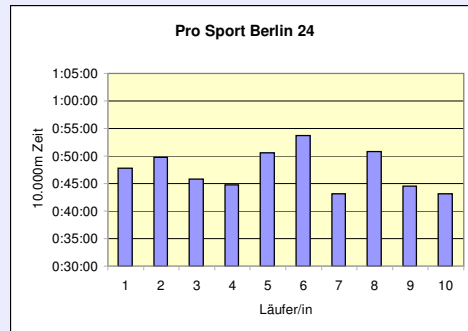

12. SCC 10x10.000m-Staffel im Stadion

34. 100km Berlin-Staffel

17.5.2011 / Mommsenstadion