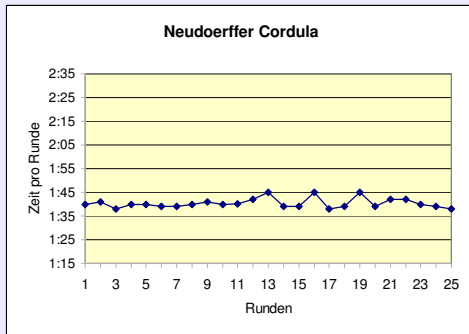

Hoch Christoph 1960			Behnke Jutta 1962			Behnke Rolf 1958			Wolters Peter 1963			Steinkühler Thomas 1957		
	Rundenzeit	Einzelzeit	Staffelzeit	Rundenzeit	Einzelzeit	Staffelzeit	Rundenzeit	Einzelzeit	Staffelzeit	Rundenzeit	Einzelzeit	Staffelzeit	Rundenzeit	Einzelzeit	Staffelzeit
1	1:35	01:35	3:55:40	1:58	01:58	4:36:45	2:07	02:07	5:29:07	1:38	01:38	6:25:30	1:40	01:40	7:08:59
2	1:40	03:15	3:57:20	2:00	03:58	4:38:45	2:17	04:24	5:31:24	1:44	03:22	6:27:14	1:45	03:25	7:10:44
3	1:40	04:55	3:59:00	2:00	05:58	4:40:45	2:19	06:43	5:33:43	1:46	05:08	6:29:00	1:43	05:08	7:12:27
4	1:40	06:35	4:00:40	2:02	08:00	4:42:47	2:19	09:02	5:36:02	1:46	06:54	6:30:46	1:44	06:52	7:14:11
5	1:41	08:16	4:02:21	2:06	10:06	4:44:53	2:19	11:21	5:38:21	1:47	08:41	6:32:33	1:44	08:36	7:15:55
6	1:40	09:56	4:04:01	2:05	12:11	4:46:58	2:18	13:39	5:40:39	1:43	10:24	6:34:16	1:44	10:20	7:17:39
7	1:40	11:36	4:05:41	2:07	14:18	4:49:05	2:19	15:58	5:42:58	1:43	12:07	6:35:59	1:45	12:05	7:19:24
8	1:40	13:16	4:07:21	2:07	16:25	4:51:12	2:17	18:15	5:45:15	1:43	13:50	6:37:42	1:47	13:52	7:21:11
9	1:40	14:56	4:09:01	2:07	18:32	4:53:19	2:19	20:34	5:47:34	1:45	15:35	6:39:27	1:47	15:39	7:22:58
10	1:36	16:32	4:10:37	2:08	20:40	4:55:27	2:14	22:48	5:49:48	1:45	17:20	6:41:12	1:47	17:26	7:24:45
11	1:38	18:10	4:12:15	2:08	22:48	4:57:35	2:20	25:08	5:52:08	1:42	19:02	6:42:54	1:49	19:15	7:26:34
12	1:39	19:49	4:13:54	2:07	24:55	4:59:42	2:19	27:27	5:54:27	1:44	20:46	6:44:38	1:49	21:04	7:28:23
13	1:38	21:27	4:15:32	2:08	27:03	5:01:50	2:19	29:46	5:56:46	1:43	22:29	6:46:21	1:50	22:54	7:30:13
14	1:37	23:04	4:17:09	2:10	29:13	5:04:00	2:17	32:03	5:59:03	1:44	24:13	6:48:05	1:52	24:46	7:32:05
15	1:37	24:41	4:18:46	2:04	31:17	5:06:04	2:17	34:20	6:01:20	1:46	25:59	6:49:51	1:52	26:38	7:33:57
16	1:37	26:18	4:20:23	2:08	33:25	5:08:12	2:17	36:37	6:03:37	1:45	27:44	6:51:36	1:53	28:31	7:35:50
17	1:36	27:54	4:21:59	2:06	35:31	5:10:18	2:16	38:53	6:05:53	1:45	29:29	6:53:21	1:54	30:25	7:37:44
18	1:36	29:30	4:23:35	2:08	37:39	5:12:26	2:17	41:10	6:08:10	1:45	31:14	6:55:06	1:54	32:19	7:39:38
19	1:38	31:08	4:25:13	2:09	39:48	5:14:35	2:17	43:27	6:10:27	1:47	33:01	6:56:53	1:57	34:16	7:41:35
20	1:37	32:45	4:26:50	2:05	41:53	5:16:40	2:19	45:46	6:12:46	1:46	34:47	6:58:39	1:54	36:10	7:43:29
21	1:37	34:22	4:28:27	2:06	43:59	5:18:46	2:21	48:07	6:15:07	1:47	36:34	7:00:26	1:54	38:04	7:45:23
22	1:36	35:58	4:30:03	2:12	46:11	5:20:58	2:20	50:27	6:17:27	1:47	38:21	7:02:13	1:53	39:57	7:47:16
23	1:35	37:33	4:31:38	2:07	48:18	5:23:05	2:19	52:46	6:19:46	1:45	40:06	7:03:58	1:55	41:52	7:49:11
24	1:36	39:09	4:33:14	2:01	50:19	5:25:06	2:15	55:01	6:22:01	1:47	41:53	7:05:45	1:57	43:49	7:51:08
25	1:33	40:42	4:34:47	1:54	52:13	5:27:00	1:51	56:52	6:23:52	1:34	43:27	7:07:19	1:54	45:43	7:53:02
Mittel:	1:37,7			2:05,3			2:16,5			1:44,3			1:49,7		

Kampfrichter
Andreas & Gabi Hoffmann
BLV

Gesamtleitung:
Claus Wilutzky
SCC Berlin

Büro / Organisation:
Gundula Kurtz
SCC Berlin

Computerauswertung:
Michael Schatz
SCC Berlin

Sieger der M40 und Gesamtneunter in einer Zeit von 7:53:02

12. SCC 10x10.000m-Staffel im Stadion

34. 100km Berlin-Staffel am 17.5.2012 im Mommsenstadion

TuS Holstein Quickborn
M 40