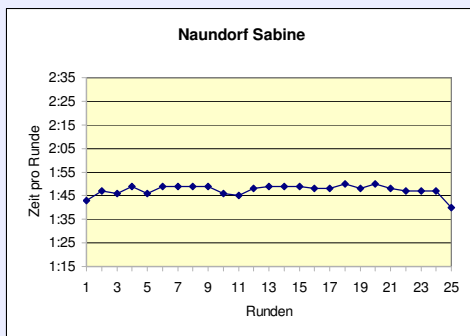

Przibilla Elisa 1961			Eis Michael 1966			von Knobloch Ursula 1954			Schilff Heiko 1959			Schmid Markus 1967		
	Rundenzeit	Einzelzeit	Staffelzeit	Rundenzeit	Einzelzeit	Staffelzeit	Rundenzeit	Einzelzeit	Staffelzeit	Rundenzeit	Einzelzeit	Staffelzeit	Rundenzeit	Einzelzeit	Staffelzeit
1	2:07	02:07	3:33:02	1:25	01:25	4:26:47	1:41	01:41	5:03:12	1:28	01:28	5:50:28	1:27	01:27	6:28:36
2	2:08	04:15	3:35:10	1:24	02:49	4:28:11	1:50	03:31	5:05:02	1:31	02:59	5:51:59	1:35	03:02	6:30:11
3	2:08	06:23	3:37:18	1:27	04:16	4:29:38	1:48	05:19	5:06:50	1:32	04:31	5:53:31	1:35	04:37	6:31:46
4	2:10	08:33	3:39:28	1:26	05:42	4:31:04	1:50	07:09	5:08:40	1:32	06:03	5:55:03	1:42	06:19	6:33:28
5	2:12	10:45	3:41:40	1:26	07:08	4:32:30	1:51	09:00	5:10:31	1:32	07:35	5:56:35	1:36	07:55	6:35:04
6	2:12	12:57	3:43:52	1:26	08:34	4:33:56	1:50	10:50	5:12:21	1:33	09:08	5:58:08	1:35	09:30	6:36:39
7	2:13	15:10	3:46:05	1:27	10:01	4:35:23	1:55	12:45	5:14:16	1:33	10:41	5:59:41	1:35	11:05	6:38:14
8	2:13	17:23	3:48:18	1:26	11:27	4:36:49	1:54	14:39	5:16:10	1:33	12:14	6:01:14	1:34	12:39	6:39:48
9	2:12	19:35	3:50:30	1:26	12:53	4:38:15	1:54	16:33	5:18:04	1:32	13:46	6:02:46	1:35	14:14	6:41:23
10	2:12	21:47	3:52:42	1:25	14:18	4:39:40	1:54	18:27	5:19:58	1:30	15:16	6:04:16	1:35	15:49	6:42:58
11	2:13	24:00	3:54:55	1:25	15:43	4:41:05	1:53	20:20	5:21:51	1:31	16:47	6:05:47	1:34	17:23	6:44:32
12	2:13	26:13	3:57:08	1:25	17:08	4:42:30	1:55	22:15	5:23:46	1:33	18:20	6:07:20	1:35	18:58	6:46:07
13	2:14	28:27	3:59:22	1:27	18:35	4:43:57	1:56	24:11	5:25:42	1:32	19:52	6:08:52	1:35	20:33	6:47:42
14	2:10	30:37	4:01:32	1:28	20:03	4:45:25	1:56	26:07	5:27:38	1:33	21:25	6:10:25	1:34	22:07	6:49:16
15	2:10	32:47	4:03:42	1:27	21:30	4:46:52	1:53	28:00	5:29:31	1:32	22:57	6:11:57	1:35	23:42	6:50:51
16	2:12	34:59	4:05:54	1:28	22:58	4:48:20	1:56	29:56	5:31:27	1:31	24:28	6:13:28	1:34	25:16	6:52:25
17	2:12	37:11	4:08:06	1:28	24:26	4:49:48	1:57	31:53	5:33:24	1:31	25:59	6:14:59	1:35	26:51	6:54:00
18	2:12	39:23	4:10:18	1:27	25:53	4:51:15	1:58	33:51	5:35:22	1:31	27:30	6:16:30	1:36	28:27	6:55:36
19	2:12	41:35	4:12:30	1:29	27:22	4:52:44	1:57	35:48	5:37:19	1:33	29:03	6:18:03	1:36	30:03	6:57:12
20	2:14	43:49	4:14:44	1:30	28:52	4:54:14	1:56	37:44	5:39:15	1:32	30:35	6:19:35	1:35	31:38	6:58:47
21	2:13	46:02	4:16:57	1:27	30:19	4:55:41	1:59	39:43	5:41:14	1:33	32:08	6:21:08	1:35	33:13	7:00:22
22	2:11	48:13	4:19:08	1:28	31:47	4:57:09	1:57	41:40	5:43:11	1:33	33:41	6:22:41	1:35	34:48	7:01:57
23	2:11	50:24	4:21:19	1:29	33:16	4:58:38	1:57	43:37	5:45:08	1:31	35:12	6:24:12	1:34	36:22	7:03:31
24	2:07	52:31	4:23:26	1:30	34:46	5:00:08	1:59	45:36	5:47:07	1:30	36:42	6:25:42	1:36	37:58	7:05:07
25	1:56	0:54:27	4:25:22	1:23	36:09	5:01:31	1:53	47:29	5:49:00	1:27	38:09	6:27:09	1:27	39:25	7:06:34
Mittel:	2:10,7			1:26,8			1:54,0			1:31,6			1:34,6		

Kampfrichter
Andreas & Gabi Hoffmann
BLV

Gesamtleitung:
Claus Wilutzky
SCC Berlin

Büro / Organisation:
Gundula Kurtz
SCC Berlin

Computerauswertung:
Michael Schatz
SCC Berlin

Sieger in der Mixed 45 and Gesamtdritter in einer Zeit von 7:06:34

12. SCC 10x10.000m-Staffel im Stadion

34. 100km Berlin-Staffel am 17.5.2012 im MommSENstadion

SCC Berlin
Mixed 45