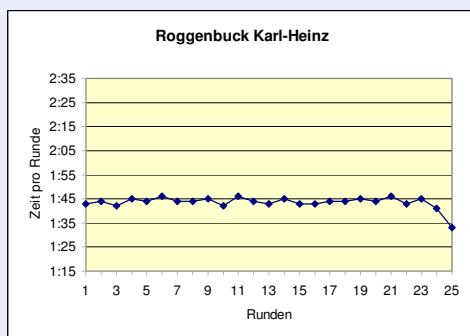

Becke Günter 1940			Roggenbuck Karl-Heinz 1951			Ruck Werner 1937			Kretschmer Manfred 1946			Dehmel Manfred 1948		
	Rundenzeit	Einzelzeit	Staffelzeit	Rundenzeit	Einzelzeit	Staffelzeit	Rundenzeit	Einzelzeit	Staffelzeit	Rundenzeit	Einzelzeit	Staffelzeit	Rundenzeit	Einzelzeit	Staffelzeit
1	2:01	02:01	4:00:43	1:43	01:43	4:54:06	1:59	01:59	5:37:30	1:43	01:43	6:28:01	1:36	01:36	7:12:23
2	2:07	04:08	4:02:50	1:44	03:27	4:55:50	2:02	04:01	5:39:32	1:43	03:26	6:29:44	1:42	03:18	7:14:05
3	2:09	06:17	4:04:59	1:42	05:09	4:57:32	2:01	06:02	5:41:33	1:45	05:11	6:31:29	1:40	04:58	7:15:45
4	2:08	08:25	4:07:07	1:45	06:54	4:59:17	2:00	08:02	5:43:33	1:46	06:57	6:33:15	1:42	06:40	7:17:27
5	2:10	10:35	4:09:17	1:44	08:38	5:01:01	2:03	10:05	5:45:36	1:46	08:43	6:35:01	1:41	08:21	7:19:08
6	2:08	12:43	4:11:25	1:46	10:24	5:02:47	2:03	12:08	5:47:39	1:45	10:28	6:36:46	1:40	10:01	7:20:48
7	2:07	14:50	4:13:32	1:44	12:08	5:04:31	2:04	14:12	5:49:43	1:46	12:14	6:38:32	1:44	11:45	7:22:32
8	2:09	16:59	4:15:41	1:44	13:52	5:06:15	2:02	16:14	5:51:45	1:46	14:00	6:40:18	1:43	13:28	7:24:15
9	2:09	19:08	4:17:50	1:45	15:37	5:08:00	2:02	18:16	5:53:47	2:02	16:02	6:42:20	1:42	15:10	7:25:57
10	2:10	21:18	4:20:00	1:42	17:19	5:09:42	2:01	20:17	5:55:48	1:46	17:48	6:44:06	1:42	16:52	7:27:39
11	2:10	23:28	4:22:10	1:46	19:05	5:11:28	2:03	22:20	5:57:51	1:47	19:35	6:45:53	1:45	18:37	7:29:24
12	2:10	25:38	4:24:20	1:44	20:49	5:13:12	2:04	24:24	5:59:55	1:47	21:22	6:47:40	1:45	20:22	7:31:09
13	2:10	27:48	4:26:30	1:43	22:32	5:14:55	2:03	26:27	6:01:58	1:47	23:09	6:49:27	1:45	22:07	7:32:54
14	2:10	29:58	4:28:40	1:45	24:17	5:16:40	2:04	28:31	6:04:02	1:47	24:56	6:51:14	1:44	23:51	7:34:38
15	2:09	32:07	4:30:49	1:43	26:00	5:18:23	2:03	30:34	6:06:05	1:46	26:42	6:53:00	1:45	25:36	7:36:23
16	2:08	34:15	4:32:57	1:43	27:43	5:20:06	2:02	32:36	6:08:07	1:47	28:29	6:54:47	1:45	27:21	7:38:08
17	2:10	36:25	4:35:07	1:44	29:27	5:21:50	2:02	34:38	6:10:09	1:46	30:15	6:56:33	1:45	29:06	7:39:53
18	2:10	38:35	4:37:17	1:44	31:11	5:23:34	2:02	36:40	6:12:11	1:47	32:02	6:58:20	1:47	30:53	7:41:40
19	2:08	40:43	4:39:25	1:45	32:56	5:25:19	2:02	38:42	6:14:13	1:46	33:48	7:00:06	1:47	32:40	7:43:27
20	2:13	42:56	4:41:38	1:44	34:40	5:27:03	2:03	40:45	6:16:16	1:45	35:33	7:01:51	1:46	34:26	7:45:13
21	2:11	45:07	4:43:49	1:46	36:26	5:28:49	2:02	42:47	6:18:18	1:45	37:18	7:03:36	1:47	36:13	7:47:00
22	2:11	47:18	4:46:00	1:43	38:09	5:30:32	2:02	44:49	6:20:20	1:48	39:06	7:05:24	1:45	37:58	7:48:45
23	2:09	49:27	4:48:09	1:45	39:54	5:32:17	2:02	46:51	6:22:22	1:49	40:55	7:07:13	1:45	39:43	7:50:30
24	2:11	51:38	4:50:20	1:41	41:35	5:33:58	2:00	48:51	6:24:22	1:47	42:42	7:09:00	1:45	41:28	7:52:15
25	2:03	53:41	4:52:23	1:33	43:08	5:35:31	1:56	50:47	6:26:18	1:47	44:29	7:10:47	1:40	43:08	7:53:55
Mittel:	2:08,8			1:43,5			2:01,9			1:46,8			1:43,5		

Kampfrichter
Andreas & Gabi Hoffmann
BLV

Gesamtleitung:
Claus Wilutzky
SCC Berlin

Büro / Organisation:
Gundula Kurtz
SCC Berlin

Computerauswertung:
Michael Schatz
SCC Berlin

Weltrekord in der M60 und Gesamtzehnte in einer Zeit von 7:53:55

12. SCC 10x10.000m-Staffel im Stadion

34. 100km Berlin-Staffel am 17.5.2012 im MommSENstadion

Pro Sport Berlin 24

M 60