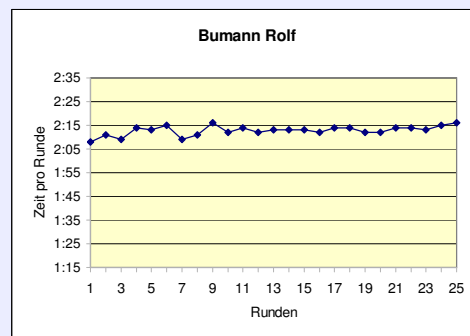

Hoch Christoph 1960			Behnke Jutta 1962			Behnke Rolf 1958			Wolters Peter 1963			Steinkühler Thomas 1957		
	Rundenzeit	Einzelzeit	Staffelzeit	Rundenzeit	Einzelzeit	Staffelzeit	Rundenzeit	Einzelzeit	Staffelzeit	Rundenzeit	Einzelzeit	Staffelzeit	Rundenzeit	Einzelzeit	Staffelzeit
1	1:35	01:35	3:55:40	1:58	01:58	4:36:45	2:07	02:07	5:29:07	1:38	01:38	6:25:30	1:40	01:40	7:08:59
2	1:40	03:15	3:57:20	2:00	03:58	4:38:45	2:17	04:24	5:31:24	1:44	03:22	6:27:14	1:45	03:25	7:10:44
3	1:40	04:55	3:59:00	2:00	05:58	4:40:45	2:19	06:43	5:33:43	1:46	05:08	6:29:00	1:43	05:08	7:12:27
4	1:40	06:35	4:00:40	2:02	08:00	4:42:47	2:19	09:02	5:36:02	1:46	06:54	6:30:46	1:44	06:52	7:14:11
5	1:41	08:16	4:02:21	2:06	10:06	4:44:53	2:19	11:21	5:38:21	1:47	08:41	6:32:33	1:44	08:36	7:15:55
6	1:40	09:56	4:04:01	2:05	12:11	4:46:58	2:18	13:39	5:40:39	1:43	10:24	6:34:16	1:44	10:20	7:17:39
7	1:40	11:36	4:05:41	2:07	14:18	4:49:05	2:19	15:58	5:42:58	1:43	12:07	6:35:59	1:45	12:05	7:19:24
8	1:40	13:16	4:07:21	2:07	16:25	4:51:12	2:17	18:15	5:45:15	1:43	13:50	6:37:42	1:47	13:52	7:21:11
9	1:40	14:56	4:09:01	2:07	18:32	4:53:19	2:19	20:34	5:47:34	1:45	15:35	6:39:27	1:47	15:39	7:22:58
10	1:36	16:32	4:10:37	2:08	20:40	4:55:27	2:14	22:48	5:49:48	1:45	17:20	6:41:12	1:47	17:26	7:24:45
11	1:38	18:10	4:12:15	2:08	22:48	4:57:35	2:20	25:08	5:52:08	1:42	19:02	6:42:54	1:49	19:15	7:26:34
12	1:39	19:49	4:13:54	2:07	24:55	4:59:42	2:19	27:27	5:54:27	1:44	20:46	6:44:38	1:49	21:04	7:28:23
13	1:38	21:27	4:15:32	2:08	27:03	5:01:50	2:19	29:46	5:56:46	1:43	22:29	6:46:21	1:50	22:54	7:30:13
14	1:37	23:04	4:17:09	2:10	29:13	5:04:00	2:17	32:03	5:59:03	1:44	24:13	6:48:05	1:52	24:46	7:32:05
15	1:37	24:41	4:18:46	2:04	31:17	5:06:04	2:17	34:20	6:01:20	1:46	25:59	6:49:51	1:52	26:38	7:33:57
16	1:37	26:18	4:20:23	2:08	33:25	5:08:12	2:17	36:37	6:03:37	1:45	27:44	6:51:36	1:53	28:31	7:35:50
17	1:36	27:54	4:21:59	2:06	35:31	5:10:18	2:16	38:53	6:05:53	1:45	29:29	6:53:21	1:54	30:25	7:37:44
18	1:36	29:30	4:23:35	2:08	37:39	5:12:26	2:17	41:10	6:08:10	1:45	31:14	6:55:06	1:54	32:19	7:39:38
19	1:38	31:08	4:25:13	2:09	39:48	5:14:35	2:17	43:27	6:10:27	1:47	33:01	6:56:53	1:57	34:16	7:41:35
20	1:37	32:45	4:26:50	2:05	41:53	5:16:40	2:19	45:46	6:12:46	1:46	34:47	6:58:39	1:54	36:10	7:43:29
21	1:37	34:22	4:28:27	2:06	43:59	5:18:46	2:21	48:07	6:15:07	1:47	36:34	7:00:26	1:54	38:04	7:45:23
22	1:36	35:58	4:30:03	2:12	46:11	5:20:58	2:20	50:27	6:17:27	1:47	38:21	7:02:13	1:53	39:57	7:47:16
23	1:35	37:33	4:31:38	2:07	48:18	5:23:05	2:19	52:46	6:19:46	1:45	40:06	7:03:58	1:55	41:52	7:49:11
24	1:36	39:09	4:33:14	2:01	50:19	5:25:06	2:15	55:01	6:22:01	1:47	41:53	7:05:45	1:57	43:49	7:51:08
25	1:33	40:42	4:34:47	1:54	52:13	5:27:00	1:51	56:52	6:23:52	1:34	43:27	7:07:19	1:54	45:43	7:53:02
Mittel:	1:37,7			2:05,3			2:16,5			1:44,3			1:49,7		

Kampfrichter
Andreas & Gabi Hoffmann
BLV

Gesamtleitung:
Claus Wilutzky
SCC Berlin

Büro / Organisation:
Gundula Kurtz
SCC Berlin

Computerauswertung:
Michael Schatz
SCC Berlin

Sieger der M40 und Gesamtneunter in einer Zeit von 7:53:02

12. SCC 10x10.000m-Staffel im Stadion

34. 100km Berlin-Staffel am 17.5.2012 im Mommsenstadion

TuS Holstein Quickborn
M 40