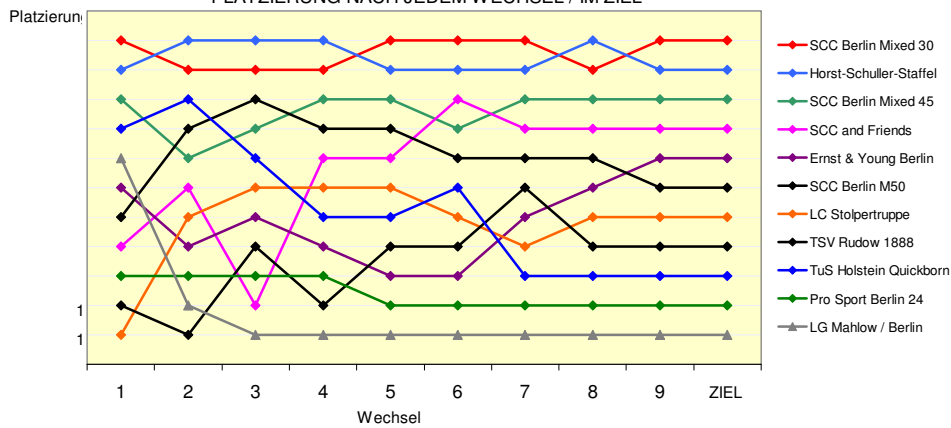

ZEITEN ALLER STAFFELN

PLATZIERUNG NACH JEDEM WECHSEL / IM ZIEL

SCHNELLSTE EINZELLÄUFER

33:58	Scheulen Florian	SCC and Friends
35:45	Santuz Alessandro	Horst-Schuller-Staffel
36:09	Eis Michael	SCC Berlin Mixed 45
36:32	Ulbrich Tommy	SCC Berlin Mixed 30
37:54	Kowalski Tim	Horst-Schuller-Staffel