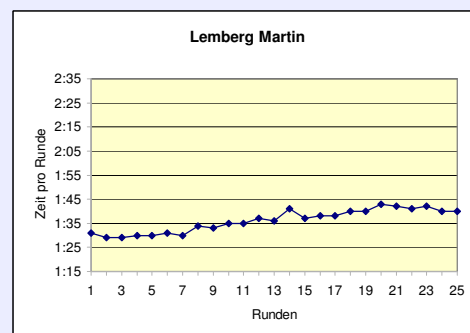

Ohne Zusatzrunde: 41:15

	Ronez Quentin 1986			Weiß Sascha 1974			Baumgarten Robert 1983			Scholz Janek 1979			Lemberg Martin 1982		
	Rundenzeit	Einzelzeit	Staffelzeit	Rundenzeit	Einzelzeit	Staffelzeit	Rundenzeit	Einzelzeit	Staffelzeit	Rundenzeit	Einzelzeit	Staffelzeit	Rundenzeit	Einzelzeit	Staffelzeit
1	1:55	01:55	3:57:52	1:40	01:40	4:45:20	1:36	01:36	5:28:00	1:33	01:33	6:10:27	1:31	01:31	6:51:12
2	1:36	03:31	3:59:28	1:43	03:23	4:47:03	1:40	03:16	5:29:40	1:31	03:04	6:11:58	1:29	03:00	6:52:41
3	1:57	05:28	4:01:25	1:42	05:05	4:48:45	1:44	05:00	5:31:24	1:30	04:34	6:13:28	1:29	04:29	6:54:10
4	1:44	07:12	4:03:09	1:42	06:47	4:50:27	1:50	06:50	5:33:14	1:30	06:04	6:14:58	1:30	05:59	6:55:40
5	1:53	09:05	4:05:02	1:42	08:29	4:52:09	1:46	08:36	5:35:00	1:32	07:36	6:16:30	1:30	07:29	6:57:10
6	1:58	11:03	4:07:00	1:42	10:11	4:53:51	1:45	10:21	5:36:45	1:32	09:08	6:18:02	1:31	09:00	6:58:41
7	1:56	12:59	4:08:56	1:41	11:52	4:55:32	1:40	12:01	5:38:25	1:34	10:42	6:19:36	1:30	10:30	7:00:11
8	1:56	14:55	4:10:52	1:43	13:35	4:57:15	1:43	13:44	5:40:08	1:33	12:15	6:21:09	1:34	12:04	7:01:45
9	1:58	16:53	4:12:50	1:40	15:15	4:58:55	1:43	15:27	5:41:51	1:36	13:51	6:22:45	1:33	13:37	7:03:18
10	1:55	18:48	4:14:45	1:42	16:57	5:00:37	1:46	17:13	5:43:37	1:37	15:28	6:24:22	1:35	15:12	7:04:53
11	1:55	20:43	4:16:40	1:42	18:39	5:02:19	1:41	18:54	5:45:18	1:38	17:06	6:26:00	1:35	16:47	7:06:28
12	1:57	22:40	4:18:37	1:44	20:23	5:04:03	1:40	20:34	5:46:58	1:40	18:46	6:27:40	1:37	18:24	7:08:05
13	1:58	24:38	4:20:35	1:43	22:06	5:05:46	1:44	22:18	5:48:42	1:40	20:26	6:29:20	1:36	20:00	7:09:41
14	1:59	26:37	4:22:34	1:44	23:50	5:07:30	1:44	24:02	5:50:26	1:42	22:08	6:31:02	1:41	21:41	7:11:22
15	1:57	28:34	4:24:31	1:42	25:32	5:09:12	1:44	25:46	5:52:10	1:44	23:52	6:32:46	1:37	23:18	7:12:59
16	1:58	30:32	4:26:29	1:45	27:17	5:10:57	1:49	27:35	5:53:59	1:44	25:36	6:34:30	1:38	24:56	7:14:37
17	1:56	32:28	4:28:25	1:42	28:59	5:12:39	1:36	29:11	5:55:35	1:41	27:17	6:36:11	1:38	26:34	7:16:15
18	1:57	34:25	4:30:22	1:44	30:43	5:14:23	1:40	30:51	5:57:15	1:39	28:56	6:37:50	1:40	28:14	7:17:55
19	1:58	36:23	4:32:20	1:42	32:25	5:16:05	1:45	32:36	5:59:00	1:42	30:38	6:39:32	1:40	29:54	7:19:35
20	1:56	38:19	4:34:16	1:44	34:09	5:17:49	1:32	34:08	6:00:32	1:45	32:23	6:41:17	1:43	31:37	7:21:18
21	1:58	40:17	4:36:14	1:44	35:53	5:19:33	1:39	35:47	6:02:11	1:39	34:02	6:42:56	1:42	33:19	7:23:00
22	1:58	42:15	4:38:12	1:43	37:36	5:21:16	1:45	37:32	6:03:56	1:42	35:44	6:44:38	1:41	35:00	7:24:41
23	1:58	44:13	4:40:10	1:44	39:20	5:23:00	1:40	39:12	6:05:36	1:44	37:28	6:46:22	1:42	36:42	7:26:23
24	1:53	46:06	4:42:03	1:43	41:03	5:24:43	1:42	40:54	6:07:18	1:43	39:11	6:48:05	1:40	38:22	7:28:03
25	1:37	47:43	4:43:40	1:41	42:44	5:26:24	1:36	42:30	6:08:54	1:36	40:47	6:49:41	1:40	40:02	7:29:43
Mittel:	1:54,5			1:42,6			1:42,0			1:37,9			1:36,1		

Kampfrichter
Andreas & Gabi Hoffmann
BLV

Gesamtleitung:
Claus Wilutzky
SCC Berlin

Büro / Organisation:
Gundula Kurtz
SCC Berlin

Computerauswertung:
Michael Schatz
SCC Berlin

3. Platz in der Klasse MHK und Gesamtfünfte in einer Zeit von 7:29:43

12. SCC 10x10.000m-Staffel im Stadion

34. 100km Berlin-Staffel am 17.5.2012 im MommSENstadion

Ernst & Young Berlin
M HK