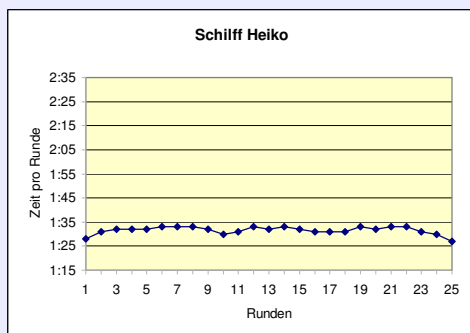

Przibilla Elisa 1961			Eis Michael 1966			von Knobloch Ursula 1954			Schilff Heiko 1959			Schmid Markus 1967		
	Rundenzeit	Einzelzeit	Staffelzeit	Rundenzeit	Einzelzeit	Staffelzeit	Rundenzeit	Einzelzeit	Staffelzeit	Rundenzeit	Einzelzeit	Staffelzeit	Rundenzeit	Einzelzeit	Staffelzeit
1	2:07	02:07	3:33:02	1:25	01:25	4:26:47	1:41	01:41	5:03:12	1:28	01:28	5:50:28	1:27	01:27	6:28:36
2	2:08	04:15	3:35:10	1:24	02:49	4:28:11	1:50	03:31	5:05:02	1:31	02:59	5:51:59	1:35	03:02	6:30:11
3	2:08	06:23	3:37:18	1:27	04:16	4:29:38	1:48	05:19	5:06:50	1:32	04:31	5:53:31	1:35	04:37	6:31:46
4	2:10	08:33	3:39:28	1:26	05:42	4:31:04	1:50	07:09	5:08:40	1:32	06:03	5:55:03	1:42	06:19	6:33:28
5	2:12	10:45	3:41:40	1:26	07:08	4:32:30	1:51	09:00	5:10:31	1:32	07:35	5:56:35	1:36	07:55	6:35:04
6	2:12	12:57	3:43:52	1:26	08:34	4:33:56	1:50	10:50	5:12:21	1:33	09:08	5:58:08	1:35	09:30	6:36:39
7	2:13	15:10	3:46:05	1:27	10:01	4:35:23	1:55	12:45	5:14:16	1:33	10:41	5:59:41	1:35	11:05	6:38:14
8	2:13	17:23	3:48:18	1:26	11:27	4:36:49	1:54	14:39	5:16:10	1:33	12:14	6:01:14	1:34	12:39	6:39:48
9	2:12	19:35	3:50:30	1:26	12:53	4:38:15	1:54	16:33	5:18:04	1:32	13:46	6:02:46	1:35	14:14	6:41:23
10	2:12	21:47	3:52:42	1:25	14:18	4:39:40	1:54	18:27	5:19:58	1:30	15:16	6:04:16	1:35	15:49	6:42:58
11	2:13	24:00	3:54:55	1:25	15:43	4:41:05	1:53	20:20	5:21:51	1:31	16:47	6:05:47	1:34	17:23	6:44:32
12	2:13	26:13	3:57:08	1:25	17:08	4:42:30	1:55	22:15	5:23:46	1:33	18:20	6:07:20	1:35	18:58	6:46:07
13	2:14	28:27	3:59:22	1:27	18:35	4:43:57	1:56	24:11	5:25:42	1:32	19:52	6:08:52	1:35	20:33	6:47:42
14	2:10	30:37	4:01:32	1:28	20:03	4:45:25	1:56	26:07	5:27:38	1:33	21:25	6:10:25	1:34	22:07	6:49:16
15	2:10	32:47	4:03:42	1:27	21:30	4:46:52	1:53	28:00	5:29:31	1:32	22:57	6:11:57	1:35	23:42	6:50:51
16	2:12	34:59	4:05:54	1:28	22:58	4:48:20	1:56	29:56	5:31:27	1:31	24:28	6:13:28	1:34	25:16	6:52:25
17	2:12	37:11	4:08:06	1:28	24:26	4:49:48	1:57	31:53	5:33:24	1:31	25:59	6:14:59	1:35	26:51	6:54:00
18	2:12	39:23	4:10:18	1:27	25:53	4:51:15	1:58	33:51	5:35:22	1:31	27:30	6:16:30	1:36	28:27	6:55:36
19	2:12	41:35	4:12:30	1:29	27:22	4:52:44	1:57	35:48	5:37:19	1:33	29:03	6:18:03	1:36	30:03	6:57:12
20	2:14	43:49	4:14:44	1:30	28:52	4:54:14	1:56	37:44	5:39:15	1:32	30:35	6:19:35	1:35	31:38	6:58:47
21	2:13	46:02	4:16:57	1:27	30:19	4:55:41	1:59	39:43	5:41:14	1:33	32:08	6:21:08	1:35	33:13	7:00:22
22	2:11	48:13	4:19:08	1:28	31:47	4:57:09	1:57	41:40	5:43:11	1:33	33:41	6:22:41	1:35	34:48	7:01:57
23	2:11	50:24	4:21:19	1:29	33:16	4:58:38	1:57	43:37	5:45:08	1:31	35:12	6:24:12	1:34	36:22	7:03:31
24	2:07	52:31	4:23:26	1:30	34:46	5:00:08	1:59	45:36	5:47:07	1:30	36:42	6:25:42	1:36	37:58	7:05:07
25	1:56	0:54:27	4:25:22	1:23	36:09	5:01:31	1:53	47:29	5:49:00	1:27	38:09	6:27:09	1:27	39:25	7:06:34
Mittel:	2:10,7			1:26,8			1:54,0			1:31,6			1:34,6		

Kampfrichter
Andreas & Gabi Hoffmann
BLV

Gesamtleitung:
Claus Wilutzky
SCC Berlin

Büro / Organisation:
Gundula Kurtz
SCC Berlin

Computerauswertung:
Michael Schatz
SCC Berlin

Sieger in der Mixed 45 and Gesamtdritter in einer Zeit von 7:06:34

12. SCC 10x10.000m-Staffel im Stadion

34. 100km Berlin-Staffel am 17.5.2012 im MommSENstadion

SCC Berlin
Mixed 45