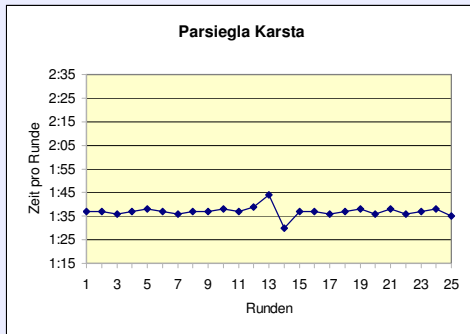

Przibilla Elisa 1961			Eis Michael 1966			von Knobloch Ursula 1954			Schilff Heiko 1959			Schmid Markus 1967		
	Rundenzeit	Einzelzeit	Staffelzeit	Rundenzeit	Einzelzeit	Staffelzeit	Rundenzeit	Einzelzeit	Staffelzeit	Rundenzeit	Einzelzeit	Staffelzeit	Rundenzeit	Einzelzeit	Staffelzeit
1	2:07	02:07	3:33:02	1:25	01:25	4:26:47	1:41	01:41	5:03:12	1:28	01:28	5:50:28	1:27	01:27	6:28:36
2	2:08	04:15	3:35:10	1:24	02:49	4:28:11	1:50	03:31	5:05:02	1:31	02:59	5:51:59	1:35	03:02	6:30:11
3	2:08	06:23	3:37:18	1:27	04:16	4:29:38	1:48	05:19	5:06:50	1:32	04:31	5:53:31	1:35	04:37	6:31:46
4	2:10	08:33	3:39:28	1:26	05:42	4:31:04	1:50	07:09	5:08:40	1:32	06:03	5:55:03	1:42	06:19	6:33:28
5	2:12	10:45	3:41:40	1:26	07:08	4:32:30	1:51	09:00	5:10:31	1:32	07:35	5:56:35	1:36	07:55	6:35:04
6	2:12	12:57	3:43:52	1:26	08:34	4:33:56	1:50	10:50	5:12:21	1:33	09:08	5:58:08	1:35	09:30	6:36:39
7	2:13	15:10	3:46:05	1:27	10:01	4:35:23	1:55	12:45	5:14:16	1:33	10:41	5:59:41	1:35	11:05	6:38:14
8	2:13	17:23	3:48:18	1:26	11:27	4:36:49	1:54	14:39	5:16:10	1:33	12:14	6:01:14	1:34	12:39	6:39:48
9	2:12	19:35	3:50:30	1:26	12:53	4:38:15	1:54	16:33	5:18:04	1:32	13:46	6:02:46	1:35	14:14	6:41:23
10	2:12	21:47	3:52:42	1:25	14:18	4:39:40	1:54	18:27	5:19:58	1:30	15:16	6:04:16	1:35	15:49	6:42:58
11	2:13	24:00	3:54:55	1:25	15:43	4:41:05	1:53	20:20	5:21:51	1:31	16:47	6:05:47	1:34	17:23	6:44:32
12	2:13	26:13	3:57:08	1:25	17:08	4:42:30	1:55	22:15	5:23:46	1:33	18:20	6:07:20	1:35	18:58	6:46:07
13	2:14	28:27	3:59:22	1:27	18:35	4:43:57	1:56	24:11	5:25:42	1:32	19:52	6:08:52	1:35	20:33	6:47:42
14	2:10	30:37	4:01:32	1:28	20:03	4:45:25	1:56	26:07	5:27:38	1:33	21:25	6:10:25	1:34	22:07	6:49:16
15	2:10	32:47	4:03:42	1:27	21:30	4:46:52	1:53	28:00	5:29:31	1:32	22:57	6:11:57	1:35	23:42	6:50:51
16	2:12	34:59	4:05:54	1:28	22:58	4:48:20	1:56	29:56	5:31:27	1:31	24:28	6:13:28	1:34	25:16	6:52:25
17	2:12	37:11	4:08:06	1:28	24:26	4:49:48	1:57	31:53	5:33:24	1:31	25:59	6:14:59	1:35	26:51	6:54:00
18	2:12	39:23	4:10:18	1:27	25:53	4:51:15	1:58	33:51	5:35:22	1:31	27:30	6:16:30	1:36	28:27	6:55:36
19	2:12	41:35	4:12:30	1:29	27:22	4:52:44	1:57	35:48	5:37:19	1:33	29:03	6:18:03	1:36	30:03	6:57:12
20	2:14	43:49	4:14:44	1:30	28:52	4:54:14	1:56	37:44	5:39:15	1:32	30:35	6:19:35	1:35	31:38	6:58:47
21	2:13	46:02	4:16:57	1:27	30:19	4:55:41	1:59	39:43	5:41:14	1:33	32:08	6:21:08	1:35	33:13	7:00:22
22	2:11	48:13	4:19:08	1:28	31:47	4:57:09	1:57	41:40	5:43:11	1:33	33:41	6:22:41	1:35	34:48	7:01:57
23	2:11	50:24	4:21:19	1:29	33:16	4:58:38	1:57	43:37	5:45:08	1:31	35:12	6:24:12	1:34	36:22	7:03:31
24	2:07	52:31	4:23:26	1:30	34:46	5:00:08	1:59	45:36	5:47:07	1:30	36:42	6:25:42	1:36	37:58	7:05:07
25	1:56	0:54:27	4:25:22	1:23	36:09	5:01:31	1:53	47:29	5:49:00	1:27	38:09	6:27:09	1:27	39:25	7:06:34
Mittel:	2:10,7			1:26,8			1:54,0			1:31,6			1:34,6		

Kampfrichter
Andreas & Gabi Hoffmann
BLV

Gesamtleitung:
Claus Wilutzky
SCC Berlin

Büro / Organisation:
Gundula Kurtz
SCC Berlin

Computerauswertung:
Michael Schatz
SCC Berlin

Sieger in der Mixed 45 and Gesamtdritter in einer Zeit von 7:06:34

12. SCC 10x10.000m-Staffel im Stadion

34. 100km Berlin-Staffel am 17.5.2012 im MommSENstadion

SCC Berlin
Mixed 45