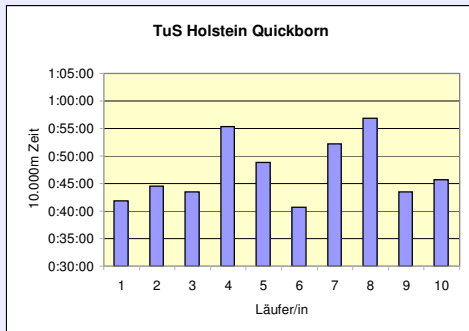

12. SCC 10x10.000m-Staffel im Stadion

34. 100km Berlin-Staffel

17.5.2011 / Mommsenstadion