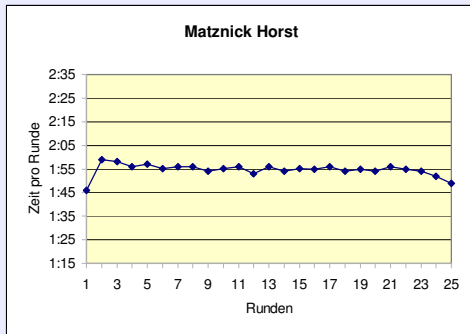

Becke Günter 1940			Roggenbuck Karl-Heinz 1951			Ruck Werner 1937			Kretschmer Manfred 1946			Dehmel Manfred 1948		
	Rundenzeit	Einzelzeit	Staffelzeit	Rundenzeit	Einzelzeit	Staffelzeit	Rundenzeit	Einzelzeit	Staffelzeit	Rundenzeit	Einzelzeit	Staffelzeit	Rundenzeit	Einzelzeit	Staffelzeit
1	2:01	02:01	4:00:43	1:43	01:43	4:54:06	1:59	01:59	5:37:30	1:43	01:43	6:28:01	1:36	01:36	7:12:23
2	2:07	04:08	4:02:50	1:44	03:27	4:55:50	2:02	04:01	5:39:32	1:43	03:26	6:29:44	1:42	03:18	7:14:05
3	2:09	06:17	4:04:59	1:42	05:09	4:57:32	2:01	06:02	5:41:33	1:45	05:11	6:31:29	1:40	04:58	7:15:45
4	2:08	08:25	4:07:07	1:45	06:54	4:59:17	2:00	08:02	5:43:33	1:46	06:57	6:33:15	1:42	06:40	7:17:27
5	2:10	10:35	4:09:17	1:44	08:38	5:01:01	2:03	10:05	5:45:36	1:46	08:43	6:35:01	1:41	08:21	7:19:08
6	2:08	12:43	4:11:25	1:46	10:24	5:02:47	2:03	12:08	5:47:39	1:45	10:28	6:36:46	1:40	10:01	7:20:48
7	2:07	14:50	4:13:32	1:44	12:08	5:04:31	2:04	14:12	5:49:43	1:46	12:14	6:38:32	1:44	11:45	7:22:32
8	2:09	16:59	4:15:41	1:44	13:52	5:06:15	2:02	16:14	5:51:45	1:46	14:00	6:40:18	1:43	13:28	7:24:15
9	2:09	19:08	4:17:50	1:45	15:37	5:08:00	2:02	18:16	5:53:47	2:02	16:02	6:42:20	1:42	15:10	7:25:57
10	2:10	21:18	4:20:00	1:42	17:19	5:09:42	2:01	20:17	5:55:48	1:46	17:48	6:44:06	1:42	16:52	7:27:39
11	2:10	23:28	4:22:10	1:46	19:05	5:11:28	2:03	22:20	5:57:51	1:47	19:35	6:45:53	1:45	18:37	7:29:24
12	2:10	25:38	4:24:20	1:44	20:49	5:13:12	2:04	24:24	5:59:55	1:47	21:22	6:47:40	1:45	20:22	7:31:09
13	2:10	27:48	4:26:30	1:43	22:32	5:14:55	2:03	26:27	6:01:58	1:47	23:09	6:49:27	1:45	22:07	7:32:54
14	2:10	29:58	4:28:40	1:45	24:17	5:16:40	2:04	28:31	6:04:02	1:47	24:56	6:51:14	1:44	23:51	7:34:38
15	2:09	32:07	4:30:49	1:43	26:00	5:18:23	2:03	30:34	6:06:05	1:46	26:42	6:53:00	1:45	25:36	7:36:23
16	2:08	34:15	4:32:57	1:43	27:43	5:20:06	2:02	32:36	6:08:07	1:47	28:29	6:54:47	1:45	27:21	7:38:08
17	2:10	36:25	4:35:07	1:44	29:27	5:21:50	2:02	34:38	6:10:09	1:46	30:15	6:56:33	1:45	29:06	7:39:53
18	2:10	38:35	4:37:17	1:44	31:11	5:23:34	2:02	36:40	6:12:11	1:47	32:02	6:58:20	1:47	30:53	7:41:40
19	2:08	40:43	4:39:25	1:45	32:56	5:25:19	2:02	38:42	6:14:13	1:46	33:48	7:00:06	1:47	32:40	7:43:27
20	2:13	42:56	4:41:38	1:44	34:40	5:27:03	2:03	40:45	6:16:16	1:45	35:33	7:01:51	1:46	34:26	7:45:13
21	2:11	45:07	4:43:49	1:46	36:26	5:28:49	2:02	42:47	6:18:18	1:45	37:18	7:03:36	1:47	36:13	7:47:00
22	2:11	47:18	4:46:00	1:43	38:09	5:30:32	2:02	44:49	6:20:20	1:48	39:06	7:05:24	1:45	37:58	7:48:45
23	2:09	49:27	4:48:09	1:45	39:54	5:32:17	2:02	46:51	6:22:22	1:49	40:55	7:07:13	1:45	39:43	7:50:30
24	2:11	51:38	4:50:20	1:41	41:35	5:33:58	2:00	48:51	6:24:22	1:47	42:42	7:09:00	1:45	41:28	7:52:15
25	2:03	53:41	4:52:23	1:33	43:08	5:35:31	1:56	50:47	6:26:18	1:47	44:29	7:10:47	1:40	43:08	7:53:55
Mittel:	2:08,8			1:43,5			2:01,9			1:46,8			1:43,5		

Kampfrichter
Andreas & Gabi Hoffmann
BLV

Gesamtleitung:
Claus Wilutzky
SCC Berlin

Büro / Organisation:
Gundula Kurtz
SCC Berlin

Computerauswertung:
Michael Schatz
SCC Berlin

Weltrekord in der M60 und Gesamtzehnte in einer Zeit von 7:53:55

12. SCC 10x10.000m-Staffel im Stadion

34. 100km Berlin-Staffel am 17.5.2012 im MommSENstadion

Pro Sport Berlin 24

M 60