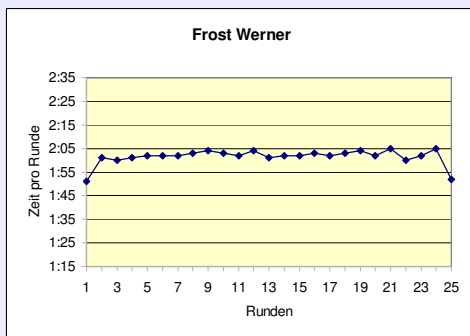

Becke Günter 1940			Roggenbuck Karl-Heinz 1951			Ruck Werner 1937			Kretschmer Manfred 1946			Dehmel Manfred 1948		
	Rundenzeit	Einzelzeit	Staffelzeit	Rundenzeit	Einzelzeit	Staffelzeit	Rundenzeit	Einzelzeit	Staffelzeit	Rundenzeit	Einzelzeit	Staffelzeit	Rundenzeit	Einzelzeit	Staffelzeit
1	2:01	02:01	4:00:43	1:43	01:43	4:54:06	1:59	01:59	5:37:30	1:43	01:43	6:28:01	1:36	01:36	7:12:23
2	2:07	04:08	4:02:50	1:44	03:27	4:55:50	2:02	04:01	5:39:32	1:43	03:26	6:29:44	1:42	03:18	7:14:05
3	2:09	06:17	4:04:59	1:42	05:09	4:57:32	2:01	06:02	5:41:33	1:45	05:11	6:31:29	1:40	04:58	7:15:45
4	2:08	08:25	4:07:07	1:45	06:54	4:59:17	2:00	08:02	5:43:33	1:46	06:57	6:33:15	1:42	06:40	7:17:27
5	2:10	10:35	4:09:17	1:44	08:38	5:01:01	2:03	10:05	5:45:36	1:46	08:43	6:35:01	1:41	08:21	7:19:08
6	2:08	12:43	4:11:25	1:46	10:24	5:02:47	2:03	12:08	5:47:39	1:45	10:28	6:36:46	1:40	10:01	7:20:48
7	2:07	14:50	4:13:32	1:44	12:08	5:04:31	2:04	14:12	5:49:43	1:46	12:14	6:38:32	1:44	11:45	7:22:32
8	2:09	16:59	4:15:41	1:44	13:52	5:06:15	2:02	16:14	5:51:45	1:46	14:00	6:40:18	1:43	13:28	7:24:15
9	2:09	19:08	4:17:50	1:45	15:37	5:08:00	2:02	18:16	5:53:47	2:02	16:02	6:42:20	1:42	15:10	7:25:57
10	2:10	21:18	4:20:00	1:42	17:19	5:09:42	2:01	20:17	5:55:48	1:46	17:48	6:44:06	1:42	16:52	7:27:39
11	2:10	23:28	4:22:10	1:46	19:05	5:11:28	2:03	22:20	5:57:51	1:47	19:35	6:45:53	1:45	18:37	7:29:24
12	2:10	25:38	4:24:20	1:44	20:49	5:13:12	2:04	24:24	5:59:55	1:47	21:22	6:47:40	1:45	20:22	7:31:09
13	2:10	27:48	4:26:30	1:43	22:32	5:14:55	2:03	26:27	6:01:58	1:47	23:09	6:49:27	1:45	22:07	7:32:54
14	2:10	29:58	4:28:40	1:45	24:17	5:16:40	2:04	28:31	6:04:02	1:47	24:56	6:51:14	1:44	23:51	7:34:38
15	2:09	32:07	4:30:49	1:43	26:00	5:18:23	2:03	30:34	6:06:05	1:46	26:42	6:53:00	1:45	25:36	7:36:23
16	2:08	34:15	4:32:57	1:43	27:43	5:20:06	2:02	32:36	6:08:07	1:47	28:29	6:54:47	1:45	27:21	7:38:08
17	2:10	36:25	4:35:07	1:44	29:27	5:21:50	2:02	34:38	6:10:09	1:46	30:15	6:56:33	1:45	29:06	7:39:53
18	2:10	38:35	4:37:17	1:44	31:11	5:23:34	2:02	36:40	6:12:11	1:47	32:02	6:58:20	1:47	30:53	7:41:40
19	2:08	40:43	4:39:25	1:45	32:56	5:25:19	2:02	38:42	6:14:13	1:46	33:48	7:00:06	1:47	32:40	7:43:27
20	2:13	42:56	4:41:38	1:44	34:40	5:27:03	2:03	40:45	6:16:16	1:45	35:33	7:01:51	1:46	34:26	7:45:13
21	2:11	45:07	4:43:49	1:46	36:26	5:28:49	2:02	42:47	6:18:18	1:45	37:18	7:03:36	1:47	36:13	7:47:00
22	2:11	47:18	4:46:00	1:43	38:09	5:30:32	2:02	44:49	6:20:20	1:48	39:06	7:05:24	1:45	37:58	7:48:45
23	2:09	49:27	4:48:09	1:45	39:54	5:32:17	2:02	46:51	6:22:22	1:49	40:55	7:07:13	1:45	39:43	7:50:30
24	2:11	51:38	4:50:20	1:41	41:35	5:33:58	2:00	48:51	6:24:22	1:47	42:42	7:09:00	1:45	41:28	7:52:15
25	2:03	53:41	4:52:23	1:33	43:08	5:35:31	1:56	50:47	6:26:18	1:47	44:29	7:10:47	1:40	43:08	7:53:55
Mittel:	2:08,8			1:43,5			2:01,9			1:46,8			1:43,5		

Kampfrichter
Andreas & Gabi Hoffmann
BLV

Gesamtleitung:
Claus Wilutzky
SCC Berlin

Büro / Organisation:
Gundula Kurtz
SCC Berlin

Computerauswertung:
Michael Schatz
SCC Berlin

Weltrekord in der M60 und Gesamtzehnte in einer Zeit von 7:53:55

12. SCC 10x10.000m-Staffel im Stadion

34. 100km Berlin-Staffel am 17.5.2012 im MommSENstadion

Pro Sport Berlin 24

M 60