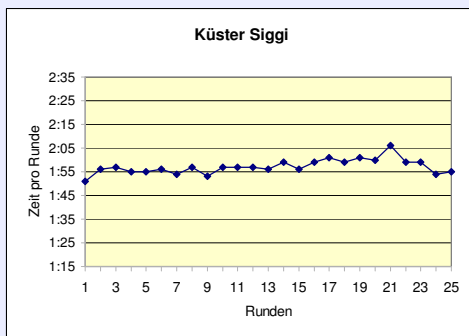

Hoch Christoph 1960			Behnke Jutta 1962			Behnke Rolf 1958			Wolters Peter 1963			Steinkühler Thomas 1957		
	Rundenzeit	Einzelzeit	Staffelzeit	Rundenzeit	Einzelzeit	Staffelzeit	Rundenzeit	Einzelzeit	Staffelzeit	Rundenzeit	Einzelzeit	Staffelzeit	Rundenzeit	Einzelzeit	Staffelzeit
1	1:35	01:35	3:55:40	1:58	01:58	4:36:45	2:07	02:07	5:29:07	1:38	01:38	6:25:30	1:40	01:40	7:08:59
2	1:40	03:15	3:57:20	2:00	03:58	4:38:45	2:17	04:24	5:31:24	1:44	03:22	6:27:14	1:45	03:25	7:10:44
3	1:40	04:55	3:59:00	2:00	05:58	4:40:45	2:19	06:43	5:33:43	1:46	05:08	6:29:00	1:43	05:08	7:12:27
4	1:40	06:35	4:00:40	2:02	08:00	4:42:47	2:19	09:02	5:36:02	1:46	06:54	6:30:46	1:44	06:52	7:14:11
5	1:41	08:16	4:02:21	2:06	10:06	4:44:53	2:19	11:21	5:38:21	1:47	08:41	6:32:33	1:44	08:36	7:15:55
6	1:40	09:56	4:04:01	2:05	12:11	4:46:58	2:18	13:39	5:40:39	1:43	10:24	6:34:16	1:44	10:20	7:17:39
7	1:40	11:36	4:05:41	2:07	14:18	4:49:05	2:19	15:58	5:42:58	1:43	12:07	6:35:59	1:45	12:05	7:19:24
8	1:40	13:16	4:07:21	2:07	16:25	4:51:12	2:17	18:15	5:45:15	1:43	13:50	6:37:42	1:47	13:52	7:21:11
9	1:40	14:56	4:09:01	2:07	18:32	4:53:19	2:19	20:34	5:47:34	1:45	15:35	6:39:27	1:47	15:39	7:22:58
10	1:36	16:32	4:10:37	2:08	20:40	4:55:27	2:14	22:48	5:49:48	1:45	17:20	6:41:12	1:47	17:26	7:24:45
11	1:38	18:10	4:12:15	2:08	22:48	4:57:35	2:20	25:08	5:52:08	1:42	19:02	6:42:54	1:49	19:15	7:26:34
12	1:39	19:49	4:13:54	2:07	24:55	4:59:42	2:19	27:27	5:54:27	1:44	20:46	6:44:38	1:49	21:04	7:28:23
13	1:38	21:27	4:15:32	2:08	27:03	5:01:50	2:19	29:46	5:56:46	1:43	22:29	6:46:21	1:50	22:54	7:30:13
14	1:37	23:04	4:17:09	2:10	29:13	5:04:00	2:17	32:03	5:59:03	1:44	24:13	6:48:05	1:52	24:46	7:32:05
15	1:37	24:41	4:18:46	2:04	31:17	5:06:04	2:17	34:20	6:01:20	1:46	25:59	6:49:51	1:52	26:38	7:33:57
16	1:37	26:18	4:20:23	2:08	33:25	5:08:12	2:17	36:37	6:03:37	1:45	27:44	6:51:36	1:53	28:31	7:35:50
17	1:36	27:54	4:21:59	2:06	35:31	5:10:18	2:16	38:53	6:05:53	1:45	29:29	6:53:21	1:54	30:25	7:37:44
18	1:36	29:30	4:23:35	2:08	37:39	5:12:26	2:17	41:10	6:08:10	1:45	31:14	6:55:06	1:54	32:19	7:39:38
19	1:38	31:08	4:25:13	2:09	39:48	5:14:35	2:17	43:27	6:10:27	1:47	33:01	6:56:53	1:57	34:16	7:41:35
20	1:37	32:45	4:26:50	2:05	41:53	5:16:40	2:19	45:46	6:12:46	1:46	34:47	6:58:39	1:54	36:10	7:43:29
21	1:37	34:22	4:28:27	2:06	43:59	5:18:46	2:21	48:07	6:15:07	1:47	36:34	7:00:26	1:54	38:04	7:45:23
22	1:36	35:58	4:30:03	2:12	46:11	5:20:58	2:20	50:27	6:17:27	1:47	38:21	7:02:13	1:53	39:57	7:47:16
23	1:35	37:33	4:31:38	2:07	48:18	5:23:05	2:19	52:46	6:19:46	1:45	40:06	7:03:58	1:55	41:52	7:49:11
24	1:36	39:09	4:33:14	2:01	50:19	5:25:06	2:15	55:01	6:22:01	1:47	41:53	7:05:45	1:57	43:49	7:51:08
25	1:33	40:42	4:34:47	1:54	52:13	5:27:00	1:51	56:52	6:23:52	1:34	43:27	7:07:19	1:54	45:43	7:53:02
Mittel:	1:37,7			2:05,3			2:16,5			1:44,3			1:49,7		

Kampfrichter
Andreas & Gabi Hoffmann
BLV

Gesamtleitung:
Claus Wilutzky
SCC Berlin

Büro / Organisation:
Gundula Kurtz
SCC Berlin

Computerauswertung:
Michael Schatz
SCC Berlin

Sieger der M40 und Gesamtneunter in einer Zeit von 7:53:02

12. SCC 10x10.000m-Staffel im Stadion

34. 100km Berlin-Staffel am 17.5.2012 im Mommsenstadion

TuS Holstein Quickborn
M 40