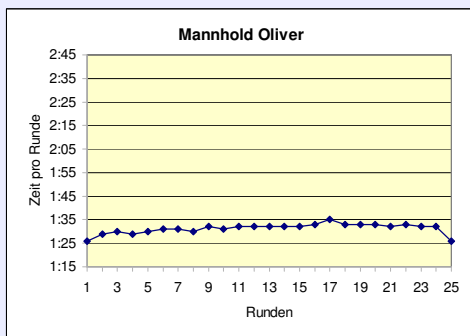

Przibilla Elisa 1961			Eis Michael 1966			von Knobloch Ursula 1954			Schilff Heiko 1959			Schmid Markus 1967		
	Rundenzeit	Einzelzeit	Staffelzeit	Rundenzeit	Einzelzeit	Staffelzeit	Rundenzeit	Einzelzeit	Staffelzeit	Rundenzeit	Einzelzeit	Staffelzeit	Rundenzeit	Einzelzeit	Staffelzeit
1	2:07	02:07	3:33:02	1:25	01:25	4:26:47	1:41	01:41	5:03:12	1:28	01:28	5:50:28	1:27	01:27	6:28:36
2	2:08	04:15	3:35:10	1:24	02:49	4:28:11	1:50	03:31	5:05:02	1:31	02:59	5:51:59	1:35	03:02	6:30:11
3	2:08	06:23	3:37:18	1:27	04:16	4:29:38	1:48	05:19	5:06:50	1:32	04:31	5:53:31	1:35	04:37	6:31:46
4	2:10	08:33	3:39:28	1:26	05:42	4:31:04	1:50	07:09	5:08:40	1:32	06:03	5:55:03	1:42	06:19	6:33:28
5	2:12	10:45	3:41:40	1:26	07:08	4:32:30	1:51	09:00	5:10:31	1:32	07:35	5:56:35	1:36	07:55	6:35:04
6	2:12	12:57	3:43:52	1:26	08:34	4:33:56	1:50	10:50	5:12:21	1:33	09:08	5:58:08	1:35	09:30	6:36:39
7	2:13	15:10	3:46:05	1:27	10:01	4:35:23	1:55	12:45	5:14:16	1:33	10:41	5:59:41	1:35	11:05	6:38:14
8	2:13	17:23	3:48:18	1:26	11:27	4:36:49	1:54	14:39	5:16:10	1:33	12:14	6:01:14	1:34	12:39	6:39:48
9	2:12	19:35	3:50:30	1:26	12:53	4:38:15	1:54	16:33	5:18:04	1:32	13:46	6:02:46	1:35	14:14	6:41:23
10	2:12	21:47	3:52:42	1:25	14:18	4:39:40	1:54	18:27	5:19:58	1:30	15:16	6:04:16	1:35	15:49	6:42:58
11	2:13	24:00	3:54:55	1:25	15:43	4:41:05	1:53	20:20	5:21:51	1:31	16:47	6:05:47	1:34	17:23	6:44:32
12	2:13	26:13	3:57:08	1:25	17:08	4:42:30	1:55	22:15	5:23:46	1:33	18:20	6:07:20	1:35	18:58	6:46:07
13	2:14	28:27	3:59:22	1:27	18:35	4:43:57	1:56	24:11	5:25:42	1:32	19:52	6:08:52	1:35	20:33	6:47:42
14	2:10	30:37	4:01:32	1:28	20:03	4:45:25	1:56	26:07	5:27:38	1:33	21:25	6:10:25	1:34	22:07	6:49:16
15	2:10	32:47	4:03:42	1:27	21:30	4:46:52	1:53	28:00	5:29:31	1:32	22:57	6:11:57	1:35	23:42	6:50:51
16	2:12	34:59	4:05:54	1:28	22:58	4:48:20	1:56	29:56	5:31:27	1:31	24:28	6:13:28	1:34	25:16	6:52:25
17	2:12	37:11	4:08:06	1:28	24:26	4:49:48	1:57	31:53	5:33:24	1:31	25:59	6:14:59	1:35	26:51	6:54:00
18	2:12	39:23	4:10:18	1:27	25:53	4:51:15	1:58	33:51	5:35:22	1:31	27:30	6:16:30	1:36	28:27	6:55:36
19	2:12	41:35	4:12:30	1:29	27:22	4:52:44	1:57	35:48	5:37:19	1:33	29:03	6:18:03	1:36	30:03	6:57:12
20	2:14	43:49	4:14:44	1:30	28:52	4:54:14	1:56	37:44	5:39:15	1:32	30:35	6:19:35	1:35	31:38	6:58:47
21	2:13	46:02	4:16:57	1:27	30:19	4:55:41	1:59	39:43	5:41:14	1:33	32:08	6:21:08	1:35	33:13	7:00:22
22	2:11	48:13	4:19:08	1:28	31:47	4:57:09	1:57	41:40	5:43:11	1:33	33:41	6:22:41	1:35	34:48	7:01:57
23	2:11	50:24	4:21:19	1:29	33:16	4:58:38	1:57	43:37	5:45:08	1:31	35:12	6:24:12	1:34	36:22	7:03:31
24	2:07	52:31	4:23:26	1:30	34:46	5:00:08	1:59	45:36	5:47:07	1:30	36:42	6:25:42	1:36	37:58	7:05:07
25	1:56	0:54:27	4:25:22	1:23	36:09	5:01:31	1:53	47:29	5:49:00	1:27	38:09	6:27:09	1:27	39:25	7:06:34
Mittel:	2:10,7			1:26,8			1:54,0			1:31,6			1:34,6		

Kampfrichter
Andreas & Gabi Hoffmann
BLV

Gesamtleitung:
Claus Wilutzky
SCC Berlin

Büro / Organisation:
Gundula Kurtz
SCC Berlin

Computerauswertung:
Michael Schatz
SCC Berlin

Sieger in der Mixed 45 and Gesamtdritter in einer Zeit von 7:06:34

12. SCC 10x10.000m-Staffel im Stadion

34. 100km Berlin-Staffel am 17.5.2012 im MommSENstadion

SCC Berlin
Mixed 45