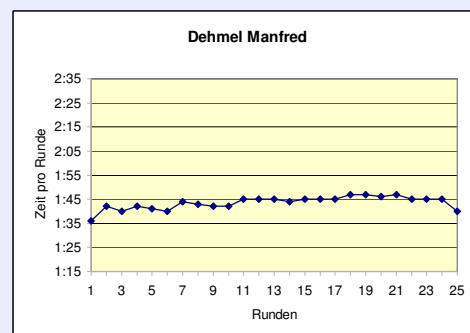

Becke Günter 1940			Roggenbuck Karl-Heinz 1951			Ruck Werner 1937			Kretschmer Manfred 1946			Dehmel Manfred 1948		
	Rundenzeit	Einzelzeit	Staffelzeit	Rundenzeit	Einzelzeit	Staffelzeit	Rundenzeit	Einzelzeit	Staffelzeit	Rundenzeit	Einzelzeit	Staffelzeit	Rundenzeit	Einzelzeit	Staffelzeit
1	2:01	02:01	4:00:43	1:43	01:43	4:54:06	1:59	01:59	5:37:30	1:43	01:43	6:28:01	1:36	01:36	7:12:23
2	2:07	04:08	4:02:50	1:44	03:27	4:55:50	2:02	04:01	5:39:32	1:43	03:26	6:29:44	1:42	03:18	7:14:05
3	2:09	06:17	4:04:59	1:42	05:09	4:57:32	2:01	06:02	5:41:33	1:45	05:11	6:31:29	1:40	04:58	7:15:45
4	2:08	08:25	4:07:07	1:45	06:54	4:59:17	2:00	08:02	5:43:33	1:46	06:57	6:33:15	1:42	06:40	7:17:27
5	2:10	10:35	4:09:17	1:44	08:38	5:01:01	2:03	10:05	5:45:36	1:46	08:43	6:35:01	1:41	08:21	7:19:08
6	2:08	12:43	4:11:25	1:46	10:24	5:02:47	2:03	12:08	5:47:39	1:45	10:28	6:36:46	1:40	10:01	7:20:48
7	2:07	14:50	4:13:32	1:44	12:08	5:04:31	2:04	14:12	5:49:43	1:46	12:14	6:38:32	1:44	11:45	7:22:32
8	2:09	16:59	4:15:41	1:44	13:52	5:06:15	2:02	16:14	5:51:45	1:46	14:00	6:40:18	1:43	13:28	7:24:15
9	2:09	19:08	4:17:50	1:45	15:37	5:08:00	2:02	18:16	5:53:47	2:02	16:02	6:42:20	1:42	15:10	7:25:57
10	2:10	21:18	4:20:00	1:42	17:19	5:09:42	2:01	20:17	5:55:48	1:46	17:48	6:44:06	1:42	16:52	7:27:39
11	2:10	23:28	4:22:10	1:46	19:05	5:11:28	2:03	22:20	5:57:51	1:47	19:35	6:45:53	1:45	18:37	7:29:24
12	2:10	25:38	4:24:20	1:44	20:49	5:13:12	2:04	24:24	5:59:55	1:47	21:22	6:47:40	1:45	20:22	7:31:09
13	2:10	27:48	4:26:30	1:43	22:32	5:14:55	2:03	26:27	6:01:58	1:47	23:09	6:49:27	1:45	22:07	7:32:54
14	2:10	29:58	4:28:40	1:45	24:17	5:16:40	2:04	28:31	6:04:02	1:47	24:56	6:51:14	1:44	23:51	7:34:38
15	2:09	32:07	4:30:49	1:43	26:00	5:18:23	2:03	30:34	6:06:05	1:46	26:42	6:53:00	1:45	25:36	7:36:23
16	2:08	34:15	4:32:57	1:43	27:43	5:20:06	2:02	32:36	6:08:07	1:47	28:29	6:54:47	1:45	27:21	7:38:08
17	2:10	36:25	4:35:07	1:44	29:27	5:21:50	2:02	34:38	6:10:09	1:46	30:15	6:56:33	1:45	29:06	7:39:53
18	2:10	38:35	4:37:17	1:44	31:11	5:23:34	2:02	36:40	6:12:11	1:47	32:02	6:58:20	1:47	30:53	7:41:40
19	2:08	40:43	4:39:25	1:45	32:56	5:25:19	2:02	38:42	6:14:13	1:46	33:48	7:00:06	1:47	32:40	7:43:27
20	2:13	42:56	4:41:38	1:44	34:40	5:27:03	2:03	40:45	6:16:16	1:45	35:33	7:01:51	1:46	34:26	7:45:13
21	2:11	45:07	4:43:49	1:46	36:26	5:28:49	2:02	42:47	6:18:18	1:45	37:18	7:03:36	1:47	36:13	7:47:00
22	2:11	47:18	4:46:00	1:43	38:09	5:30:32	2:02	44:49	6:20:20	1:48	39:06	7:05:24	1:45	37:58	7:48:45
23	2:09	49:27	4:48:09	1:45	39:54	5:32:17	2:02	46:51	6:22:22	1:49	40:55	7:07:13	1:45	39:43	7:50:30
24	2:11	51:38	4:50:20	1:41	41:35	5:33:58	2:00	48:51	6:24:22	1:47	42:42	7:09:00	1:45	41:28	7:52:15
25	2:03	53:41	4:52:23	1:33	43:08	5:35:31	1:56	50:47	6:26:18	1:47	44:29	7:10:47	1:40	43:08	7:53:55
Mittel:	2:08,8			1:43,5			2:01,9			1:46,8			1:43,5		

Kampfrichter
Andreas & Gabi Hoffmann
BLV

Gesamtleitung:
Claus Wilutzky
SCC Berlin

Büro / Organisation:
Gundula Kurtz
SCC Berlin

Computerauswertung:
Michael Schatz
SCC Berlin

Weltrekord in der M60 und Gesamtzehnte in einer Zeit von 7:53:55

12. SCC 10x10.000m-Staffel im Stadion

34. 100km Berlin-Staffel am 17.5.2012 im MommSENstadion

Pro Sport Berlin 24

M 60