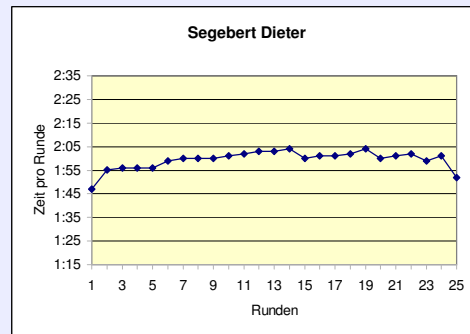

Becke Günter 1940			Roggenbuck Karl-Heinz 1951			Ruck Werner 1937			Kretschmer Manfred 1946			Dehmel Manfred 1948		
	Rundenzeit	Einzelzeit	Staffelzeit	Rundenzeit	Einzelzeit	Staffelzeit	Rundenzeit	Einzelzeit	Staffelzeit	Rundenzeit	Einzelzeit	Staffelzeit	Rundenzeit	Einzelzeit	Staffelzeit
1	2:01	02:01	4:00:43	1:43	01:43	4:54:06	1:59	01:59	5:37:30	1:43	01:43	6:28:01	1:36	01:36	7:12:23
2	2:07	04:08	4:02:50	1:44	03:27	4:55:50	2:02	04:01	5:39:32	1:43	03:26	6:29:44	1:42	03:18	7:14:05
3	2:09	06:17	4:04:59	1:42	05:09	4:57:32	2:01	06:02	5:41:33	1:45	05:11	6:31:29	1:40	04:58	7:15:45
4	2:08	08:25	4:07:07	1:45	06:54	4:59:17	2:00	08:02	5:43:33	1:46	06:57	6:33:15	1:42	06:40	7:17:27
5	2:10	10:35	4:09:17	1:44	08:38	5:01:01	2:03	10:05	5:45:36	1:46	08:43	6:35:01	1:41	08:21	7:19:08
6	2:08	12:43	4:11:25	1:46	10:24	5:02:47	2:03	12:08	5:47:39	1:45	10:28	6:36:46	1:40	10:01	7:20:48
7	2:07	14:50	4:13:32	1:44	12:08	5:04:31	2:04	14:12	5:49:43	1:46	12:14	6:38:32	1:44	11:45	7:22:32
8	2:09	16:59	4:15:41	1:44	13:52	5:06:15	2:02	16:14	5:51:45	1:46	14:00	6:40:18	1:43	13:28	7:24:15
9	2:09	19:08	4:17:50	1:45	15:37	5:08:00	2:02	18:16	5:53:47	2:02	16:02	6:42:20	1:42	15:10	7:25:57
10	2:10	21:18	4:20:00	1:42	17:19	5:09:42	2:01	20:17	5:55:48	1:46	17:48	6:44:06	1:42	16:52	7:27:39
11	2:10	23:28	4:22:10	1:46	19:05	5:11:28	2:03	22:20	5:57:51	1:47	19:35	6:45:53	1:45	18:37	7:29:24
12	2:10	25:38	4:24:20	1:44	20:49	5:13:12	2:04	24:24	5:59:55	1:47	21:22	6:47:40	1:45	20:22	7:31:09
13	2:10	27:48	4:26:30	1:43	22:32	5:14:55	2:03	26:27	6:01:58	1:47	23:09	6:49:27	1:45	22:07	7:32:54
14	2:10	29:58	4:28:40	1:45	24:17	5:16:40	2:04	28:31	6:04:02	1:47	24:56	6:51:14	1:44	23:51	7:34:38
15	2:09	32:07	4:30:49	1:43	26:00	5:18:23	2:03	30:34	6:06:05	1:46	26:42	6:53:00	1:45	25:36	7:36:23
16	2:08	34:15	4:32:57	1:43	27:43	5:20:06	2:02	32:36	6:08:07	1:47	28:29	6:54:47	1:45	27:21	7:38:08
17	2:10	36:25	4:35:07	1:44	29:27	5:21:50	2:02	34:38	6:10:09	1:46	30:15	6:56:33	1:45	29:06	7:39:53
18	2:10	38:35	4:37:17	1:44	31:11	5:23:34	2:02	36:40	6:12:11	1:47	32:02	6:58:20	1:47	30:53	7:41:40
19	2:08	40:43	4:39:25	1:45	32:56	5:25:19	2:02	38:42	6:14:13	1:46	33:48	7:00:06	1:47	32:40	7:43:27
20	2:13	42:56	4:41:38	1:44	34:40	5:27:03	2:03	40:45	6:16:16	1:45	35:33	7:01:51	1:46	34:26	7:45:13
21	2:11	45:07	4:43:49	1:46	36:26	5:28:49	2:02	42:47	6:18:18	1:45	37:18	7:03:36	1:47	36:13	7:47:00
22	2:11	47:18	4:46:00	1:43	38:09	5:30:32	2:02	44:49	6:20:20	1:48	39:06	7:05:24	1:45	37:58	7:48:45
23	2:09	49:27	4:48:09	1:45	39:54	5:32:17	2:02	46:51	6:22:22	1:49	40:55	7:07:13	1:45	39:43	7:50:30
24	2:11	51:38	4:50:20	1:41	41:35	5:33:58	2:00	48:51	6:24:22	1:47	42:42	7:09:00	1:45	41:28	7:52:15
25	2:03	53:41	4:52:23	1:33	43:08	5:35:31	1:56	50:47	6:26:18	1:47	44:29	7:10:47	1:40	43:08	7:53:55
Mittel:	2:08,8			1:43,5			2:01,9			1:46,8			1:43,5		

Kampfrichter
Andreas & Gabi Hoffmann
BLV

Gesamtleitung:
Claus Wilutzky
SCC Berlin

Büro / Organisation:
Gundula Kurtz
SCC Berlin

Computerauswertung:
Michael Schatz
SCC Berlin

Weltrekord in der M60 und Gesamtzehnte in einer Zeit von 7:53:55

12. SCC 10x10.000m-Staffel im Stadion

34. 100km Berlin-Staffel am 17.5.2012 im MommSENstadion

Pro Sport Berlin 24

M 60