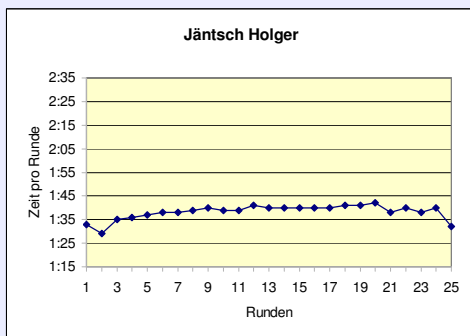

König Lars 1970			Gebhardt Stephan 1969			Kalbfleisch Andreas 1974			Heide Gunnar 1974			Huhn Wolfram 1973		
	Rundenzeit	Einzelzeit	Staffelzeit	Rundenzeit	Einzelzeit	Staffelzeit	Rundenzeit	Einzelzeit	Staffelzeit	Rundenzeit	Einzelzeit	Staffelzeit	Rundenzeit	Einzelzeit	Staffelzeit
1	1:43	01:43	3:56:02	1:47	01:47	4:40:58	1:39	01:39	5:27:51	1:50	01:50	6:13:35	1:36	01:36	6:59:20
2	1:46	03:29	3:57:48	1:53	03:40	4:42:51	1:45	03:24	5:29:36	1:55	03:45	6:15:30	1:43	03:19	7:01:03
3	1:44	05:13	3:59:32	1:53	05:33	4:44:44	1:48	05:12	5:31:24	1:54	05:39	6:17:24	1:44	05:03	7:02:47
4	1:42	06:55	4:01:14	1:54	07:27	4:46:38	1:50	07:02	5:33:14	1:52	07:31	6:19:16	1:47	06:50	7:04:34
5	1:47	08:42	4:03:01	1:54	09:21	4:48:32	1:49	08:51	5:35:03	1:53	09:24	6:21:09	1:47	08:37	7:06:21
6	1:45	10:27	4:04:46	1:52	11:13	4:50:24	1:44	10:35	5:36:47	1:53	11:17	6:23:02	1:44	10:21	7:08:05
7	1:46	12:13	4:06:32	1:52	13:05	4:52:16	1:50	12:25	5:38:37	1:53	13:10	6:24:55	1:44	12:05	7:09:49
8	1:46	13:59	4:08:18	1:52	14:57	4:54:08	1:52	14:17	5:40:29	1:55	15:05	6:26:50	1:49	13:54	7:11:38
9	1:45	15:44	4:10:03	1:52	16:49	4:56:00	1:52	16:09	5:42:21	1:54	16:59	6:28:44	1:47	15:41	7:13:25
10	1:48	17:32	4:11:51	1:55	18:44	4:57:55	1:52	18:01	5:44:13	1:54	18:53	6:30:38	1:46	17:27	7:15:11
11	1:47	19:19	4:13:38	1:53	20:37	4:59:48	1:51	19:52	5:46:04	1:55	20:48	6:32:33	1:46	19:13	7:16:57
12	1:47	21:06	4:15:25	1:53	22:30	5:01:41	1:53	21:45	5:47:57	1:45	22:33	6:34:18	1:47	21:00	7:18:44
13	1:50	22:56	4:17:15	1:55	24:25	5:03:36	1:52	23:37	5:49:49	1:44	24:17	6:36:02	1:46	22:46	7:20:30
14	1:51	24:47	4:19:06	1:52	26:17	5:05:28	1:54	25:31	5:51:43	1:48	26:05	6:37:50	1:45	24:31	7:22:15
15	1:47	26:34	4:20:53	1:52	28:09	5:07:20	1:55	27:26	5:53:38	1:49	27:54	6:39:39	1:54	26:25	7:24:09
16	1:50	28:24	4:22:43	1:55	30:04	5:09:15	1:50	29:16	5:55:28	1:50	29:44	6:41:29	1:47	28:12	7:25:56
17	1:48	30:12	4:24:31	1:54	31:58	5:11:09	1:48	31:04	5:57:16	1:47	31:31	6:43:16	1:51	30:03	7:27:47
18	1:47	31:59	4:26:18	1:52	33:50	5:13:01	1:49	32:53	5:59:05	1:49	33:20	6:45:05	1:50	31:53	7:29:37
19	1:49	33:48	4:28:07	1:52	35:42	5:14:53	1:53	34:46	6:00:58	1:50	35:10	6:46:55	1:51	33:44	7:31:28
20	1:51	35:39	4:29:58	1:55	37:37	5:16:48	1:50	36:36	6:02:48	1:48	36:58	6:48:43	1:52	35:36	7:33:20
21	1:50	37:29	4:31:48	1:52	39:29	5:18:40	1:51	38:27	6:04:39	1:50	38:48	6:50:33	1:50	37:26	7:35:10
22	1:53	39:22	4:33:41	1:54	41:23	5:20:34	1:50	40:17	6:06:29	1:52	40:40	6:52:25	1:52	39:18	7:37:02
23	1:52	41:14	4:35:33	1:54	43:17	5:22:28	1:47	42:04	6:08:16	1:52	42:32	6:54:17	1:50	41:08	7:38:52
24	1:53	43:07	4:37:26	1:54	45:11	5:24:22	1:52	43:56	6:10:08	1:51	44:23	6:56:08	1:51	42:59	7:40:43
25	1:45	44:52	4:39:11	1:50	47:01	5:26:12	1:37	45:33	6:11:45	1:36	45:59	6:57:44	1:48	44:47	7:42:31
Mittel:	1:47,7			1:57,5			1:49,3			1:50,4			1:47,5		

Eine Runde zu wenig

Kampfrichter
Andreas & Gabi Hoffmann
BLV

Gesamtleitung:
Claus Wilutzky
SCC Berlin

Büro / Organisation:
Gundula Kurtz
SCC Berlin

Computerauswertung:
Michael Schatz
SCC Berlin

Sieger in der M35 und Gesamtsieger in einer Zeit von 7:42:31

12. SCC 10x10.000m-Staffel im Stadion

34. 100km Berlin-Staffel am 17.5.2012 im MommSENstadion

TSV Rudow 1888
M 35