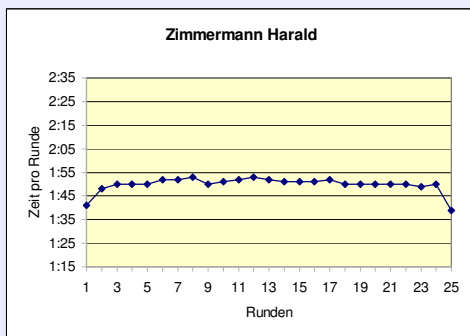

Becke Günter 1940			Roggenbuck Karl-Heinz 1951			Ruck Werner 1937			Kretschmer Manfred 1946			Dehmel Manfred 1948		
	Rundenzeit	Einzelzeit	Staffelzeit	Rundenzeit	Einzelzeit	Staffelzeit	Rundenzeit	Einzelzeit	Staffelzeit	Rundenzeit	Einzelzeit	Staffelzeit	Rundenzeit	Einzelzeit	Staffelzeit
1	2:01	02:01	4:00:43	1:43	01:43	4:54:06	1:59	01:59	5:37:30	1:43	01:43	6:28:01	1:36	01:36	7:12:23
2	2:07	04:08	4:02:50	1:44	03:27	4:55:50	2:02	04:01	5:39:32	1:43	03:26	6:29:44	1:42	03:18	7:14:05
3	2:09	06:17	4:04:59	1:42	05:09	4:57:32	2:01	06:02	5:41:33	1:45	05:11	6:31:29	1:40	04:58	7:15:45
4	2:08	08:25	4:07:07	1:45	06:54	4:59:17	2:00	08:02	5:43:33	1:46	06:57	6:33:15	1:42	06:40	7:17:27
5	2:10	10:35	4:09:17	1:44	08:38	5:01:01	2:03	10:05	5:45:36	1:46	08:43	6:35:01	1:41	08:21	7:19:08
6	2:08	12:43	4:11:25	1:46	10:24	5:02:47	2:03	12:08	5:47:39	1:45	10:28	6:36:46	1:40	10:01	7:20:48
7	2:07	14:50	4:13:32	1:44	12:08	5:04:31	2:04	14:12	5:49:43	1:46	12:14	6:38:32	1:44	11:45	7:22:32
8	2:09	16:59	4:15:41	1:44	13:52	5:06:15	2:02	16:14	5:51:45	1:46	14:00	6:40:18	1:43	13:28	7:24:15
9	2:09	19:08	4:17:50	1:45	15:37	5:08:00	2:02	18:16	5:53:47	2:02	16:02	6:42:20	1:42	15:10	7:25:57
10	2:10	21:18	4:20:00	1:42	17:19	5:09:42	2:01	20:17	5:55:48	1:46	17:48	6:44:06	1:42	16:52	7:27:39
11	2:10	23:28	4:22:10	1:46	19:05	5:11:28	2:03	22:20	5:57:51	1:47	19:35	6:45:53	1:45	18:37	7:29:24
12	2:10	25:38	4:24:20	1:44	20:49	5:13:12	2:04	24:24	5:59:55	1:47	21:22	6:47:40	1:45	20:22	7:31:09
13	2:10	27:48	4:26:30	1:43	22:32	5:14:55	2:03	26:27	6:01:58	1:47	23:09	6:49:27	1:45	22:07	7:32:54
14	2:10	29:58	4:28:40	1:45	24:17	5:16:40	2:04	28:31	6:04:02	1:47	24:56	6:51:14	1:44	23:51	7:34:38
15	2:09	32:07	4:30:49	1:43	26:00	5:18:23	2:03	30:34	6:06:05	1:46	26:42	6:53:00	1:45	25:36	7:36:23
16	2:08	34:15	4:32:57	1:43	27:43	5:20:06	2:02	32:36	6:08:07	1:47	28:29	6:54:47	1:45	27:21	7:38:08
17	2:10	36:25	4:35:07	1:44	29:27	5:21:50	2:02	34:38	6:10:09	1:46	30:15	6:56:33	1:45	29:06	7:39:53
18	2:10	38:35	4:37:17	1:44	31:11	5:23:34	2:02	36:40	6:12:11	1:47	32:02	6:58:20	1:47	30:53	7:41:40
19	2:08	40:43	4:39:25	1:45	32:56	5:25:19	2:02	38:42	6:14:13	1:46	33:48	7:00:06	1:47	32:40	7:43:27
20	2:13	42:56	4:41:38	1:44	34:40	5:27:03	2:03	40:45	6:16:16	1:45	35:33	7:01:51	1:46	34:26	7:45:13
21	2:11	45:07	4:43:49	1:46	36:26	5:28:49	2:02	42:47	6:18:18	1:45	37:18	7:03:36	1:47	36:13	7:47:00
22	2:11	47:18	4:46:00	1:43	38:09	5:30:32	2:02	44:49	6:20:20	1:48	39:06	7:05:24	1:45	37:58	7:48:45
23	2:09	49:27	4:48:09	1:45	39:54	5:32:17	2:02	46:51	6:22:22	1:49	40:55	7:07:13	1:45	39:43	7:50:30
24	2:11	51:38	4:50:20	1:41	41:35	5:33:58	2:00	48:51	6:24:22	1:47	42:42	7:09:00	1:45	41:28	7:52:15
25	2:03	53:41	4:52:23	1:33	43:08	5:35:31	1:56	50:47	6:26:18	1:47	44:29	7:10:47	1:40	43:08	7:53:55
Mittel:	2:08,8			1:43,5			2:01,9			1:46,8			1:43,5		

Kampfrichter
Andreas & Gabi Hoffmann
BLV

Gesamtleitung:
Claus Wilutzky
SCC Berlin

Büro / Organisation:
Gundula Kurtz
SCC Berlin

Computerauswertung:
Michael Schatz
SCC Berlin

Weltrekord in der M60 und Gesamtzehnte in einer Zeit von 7:53:55

12. SCC 10x10.000m-Staffel im Stadion

34. 100km Berlin-Staffel am 17.5.2012 im MommSENstadion

Pro Sport Berlin 24

M 60