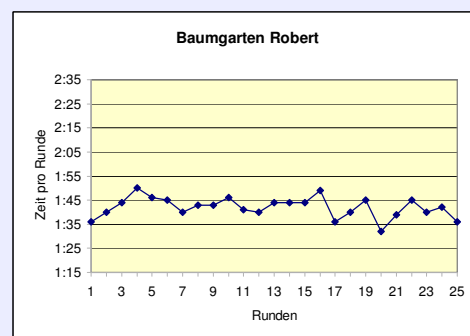

Ohne Zusatzrunde: 41:15

	Ronez Quentin 1986			Weiß Sascha 1974			Baumgarten Robert 1983			Scholz Janek 1979			Lemberg Martin 1982		
	Rundenzeit	Einzelzeit	Staffelzeit	Rundenzeit	Einzelzeit	Staffelzeit	Rundenzeit	Einzelzeit	Staffelzeit	Rundenzeit	Einzelzeit	Staffelzeit	Rundenzeit	Einzelzeit	Staffelzeit
1	1:55	01:55	3:57:52	1:40	01:40	4:45:20	1:36	01:36	5:28:00	1:33	01:33	6:10:27	1:31	01:31	6:51:12
2	1:36	03:31	3:59:28	1:43	03:23	4:47:03	1:40	03:16	5:29:40	1:31	03:04	6:11:58	1:29	03:00	6:52:41
3	1:57	05:28	4:01:25	1:42	05:05	4:48:45	1:44	05:00	5:31:24	1:30	04:34	6:13:28	1:29	04:29	6:54:10
4	1:44	07:12	4:03:09	1:42	06:47	4:50:27	1:50	06:50	5:33:14	1:30	06:04	6:14:58	1:30	05:59	6:55:40
5	1:53	09:05	4:05:02	1:42	08:29	4:52:09	1:46	08:36	5:35:00	1:32	07:36	6:16:30	1:30	07:29	6:57:10
6	1:58	11:03	4:07:00	1:42	10:11	4:53:51	1:45	10:21	5:36:45	1:32	09:08	6:18:02	1:31	09:00	6:58:41
7	1:56	12:59	4:08:56	1:41	11:52	4:55:32	1:40	12:01	5:38:25	1:34	10:42	6:19:36	1:30	10:30	7:00:11
8	1:56	14:55	4:10:52	1:43	13:35	4:57:15	1:43	13:44	5:40:08	1:33	12:15	6:21:09	1:34	12:04	7:01:45
9	1:58	16:53	4:12:50	1:40	15:15	4:58:55	1:43	15:27	5:41:51	1:36	13:51	6:22:45	1:33	13:37	7:03:18
10	1:55	18:48	4:14:45	1:42	16:57	5:00:37	1:46	17:13	5:43:37	1:37	15:28	6:24:22	1:35	15:12	7:04:53
11	1:55	20:43	4:16:40	1:42	18:39	5:02:19	1:41	18:54	5:45:18	1:38	17:06	6:26:00	1:35	16:47	7:06:28
12	1:57	22:40	4:18:37	1:44	20:23	5:04:03	1:40	20:34	5:46:58	1:40	18:46	6:27:40	1:37	18:24	7:08:05
13	1:58	24:38	4:20:35	1:43	22:06	5:05:46	1:44	22:18	5:48:42	1:40	20:26	6:29:20	1:36	20:00	7:09:41
14	1:59	26:37	4:22:34	1:44	23:50	5:07:30	1:44	24:02	5:50:26	1:42	22:08	6:31:02	1:41	21:41	7:11:22
15	1:57	28:34	4:24:31	1:42	25:32	5:09:12	1:44	25:46	5:52:10	1:44	23:52	6:32:46	1:37	23:18	7:12:59
16	1:58	30:32	4:26:29	1:45	27:17	5:10:57	1:49	27:35	5:53:59	1:44	25:36	6:34:30	1:38	24:56	7:14:37
17	1:56	32:28	4:28:25	1:42	28:59	5:12:39	1:36	29:11	5:55:35	1:41	27:17	6:36:11	1:38	26:34	7:16:15
18	1:57	34:25	4:30:22	1:44	30:43	5:14:23	1:40	30:51	5:57:15	1:39	28:56	6:37:50	1:40	28:14	7:17:55
19	1:58	36:23	4:32:20	1:42	32:25	5:16:05	1:45	32:36	5:59:00	1:42	30:38	6:39:32	1:40	29:54	7:19:35
20	1:56	38:19	4:34:16	1:44	34:09	5:17:49	1:32	34:08	6:00:32	1:45	32:23	6:41:17	1:43	31:37	7:21:18
21	1:58	40:17	4:36:14	1:44	35:53	5:19:33	1:39	35:47	6:02:11	1:39	34:02	6:42:56	1:42	33:19	7:23:00
22	1:58	42:15	4:38:12	1:43	37:36	5:21:16	1:45	37:32	6:03:56	1:42	35:44	6:44:38	1:41	35:00	7:24:41
23	1:58	44:13	4:40:10	1:44	39:20	5:23:00	1:40	39:12	6:05:36	1:44	37:28	6:46:22	1:42	36:42	7:26:23
24	1:53	46:06	4:42:03	1:43	41:03	5:24:43	1:42	40:54	6:07:18	1:43	39:11	6:48:05	1:40	38:22	7:28:03
25	1:37	47:43	4:43:40	1:41	42:44	5:26:24	1:36	42:30	6:08:54	1:36	40:47	6:49:41	1:40	40:02	7:29:43
Mittel:	1:54,5			1:42,6			1:42,0			1:37,9			1:36,1		

Kampfrichter
Andreas & Gabi Hoffmann
BLV

Gesamtleitung:
Claus Wilutzky
SCC Berlin

Büro / Organisation:
Gundula Kurtz
SCC Berlin

Computerauswertung:
Michael Schatz
SCC Berlin

3. Platz in der Klasse MHK und Gesamtfünfte in einer Zeit von 7:29:43

12. SCC 10x10.000m-Staffel im Stadion

34. 100km Berlin-Staffel am 17.5.2012 im MommSENstadion

Ernst & Young Berlin
M HK