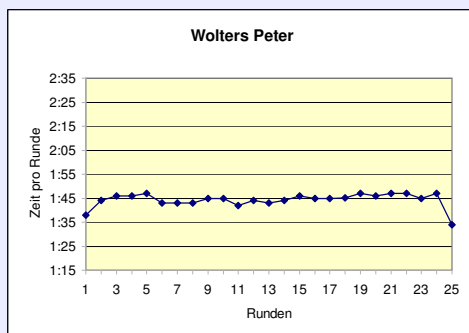

Hoch Christoph 1960			Behnke Jutta 1962			Behnke Rolf 1958			Wolters Peter 1963			Steinkühler Thomas 1957		
	Rundenzeit	Einzelzeit	Staffelzeit	Rundenzeit	Einzelzeit	Staffelzeit	Rundenzeit	Einzelzeit	Staffelzeit	Rundenzeit	Einzelzeit	Staffelzeit	Rundenzeit	Einzelzeit	Staffelzeit
1	1:35	01:35	3:55:40	1:58	01:58	4:36:45	2:07	02:07	5:29:07	1:38	01:38	6:25:30	1:40	01:40	7:08:59
2	1:40	03:15	3:57:20	2:00	03:58	4:38:45	2:17	04:24	5:31:24	1:44	03:22	6:27:14	1:45	03:25	7:10:44
3	1:40	04:55	3:59:00	2:00	05:58	4:40:45	2:19	06:43	5:33:43	1:46	05:08	6:29:00	1:43	05:08	7:12:27
4	1:40	06:35	4:00:40	2:02	08:00	4:42:47	2:19	09:02	5:36:02	1:46	06:54	6:30:46	1:44	06:52	7:14:11
5	1:41	08:16	4:02:21	2:06	10:06	4:44:53	2:19	11:21	5:38:21	1:47	08:41	6:32:33	1:44	08:36	7:15:55
6	1:40	09:56	4:04:01	2:05	12:11	4:46:58	2:18	13:39	5:40:39	1:43	10:24	6:34:16	1:44	10:20	7:17:39
7	1:40	11:36	4:05:41	2:07	14:18	4:49:05	2:19	15:58	5:42:58	1:43	12:07	6:35:59	1:45	12:05	7:19:24
8	1:40	13:16	4:07:21	2:07	16:25	4:51:12	2:17	18:15	5:45:15	1:43	13:50	6:37:42	1:47	13:52	7:21:11
9	1:40	14:56	4:09:01	2:07	18:32	4:53:19	2:19	20:34	5:47:34	1:45	15:35	6:39:27	1:47	15:39	7:22:58
10	1:36	16:32	4:10:37	2:08	20:40	4:55:27	2:14	22:48	5:49:48	1:45	17:20	6:41:12	1:47	17:26	7:24:45
11	1:38	18:10	4:12:15	2:08	22:48	4:57:35	2:20	25:08	5:52:08	1:42	19:02	6:42:54	1:49	19:15	7:26:34
12	1:39	19:49	4:13:54	2:07	24:55	4:59:42	2:19	27:27	5:54:27	1:44	20:46	6:44:38	1:49	21:04	7:28:23
13	1:38	21:27	4:15:32	2:08	27:03	5:01:50	2:19	29:46	5:56:46	1:43	22:29	6:46:21	1:50	22:54	7:30:13
14	1:37	23:04	4:17:09	2:10	29:13	5:04:00	2:17	32:03	5:59:03	1:44	24:13	6:48:05	1:52	24:46	7:32:05
15	1:37	24:41	4:18:46	2:04	31:17	5:06:04	2:17	34:20	6:01:20	1:46	25:59	6:49:51	1:52	26:38	7:33:57
16	1:37	26:18	4:20:23	2:08	33:25	5:08:12	2:17	36:37	6:03:37	1:45	27:44	6:51:36	1:53	28:31	7:35:50
17	1:36	27:54	4:21:59	2:06	35:31	5:10:18	2:16	38:53	6:05:53	1:45	29:29	6:53:21	1:54	30:25	7:37:44
18	1:36	29:30	4:23:35	2:08	37:39	5:12:26	2:17	41:10	6:08:10	1:45	31:14	6:55:06	1:54	32:19	7:39:38
19	1:38	31:08	4:25:13	2:09	39:48	5:14:35	2:17	43:27	6:10:27	1:47	33:01	6:56:53	1:57	34:16	7:41:35
20	1:37	32:45	4:26:50	2:05	41:53	5:16:40	2:19	45:46	6:12:46	1:46	34:47	6:58:39	1:54	36:10	7:43:29
21	1:37	34:22	4:28:27	2:06	43:59	5:18:46	2:21	48:07	6:15:07	1:47	36:34	7:00:26	1:54	38:04	7:45:23
22	1:36	35:58	4:30:03	2:12	46:11	5:20:58	2:20	50:27	6:17:27	1:47	38:21	7:02:13	1:53	39:57	7:47:16
23	1:35	37:33	4:31:38	2:07	48:18	5:23:05	2:19	52:46	6:19:46	1:45	40:06	7:03:58	1:55	41:52	7:49:11
24	1:36	39:09	4:33:14	2:01	50:19	5:25:06	2:15	55:01	6:22:01	1:47	41:53	7:05:45	1:57	43:49	7:51:08
25	1:33	40:42	4:34:47	1:54	52:13	5:27:00	1:51	56:52	6:23:52	1:34	43:27	7:07:19	1:54	45:43	7:53:02
Mittel:	1:37,7			2:05,3			2:16,5			1:44,3			1:49,7		

Kampfrichter
Andreas & Gabi Hoffmann
BLV

Gesamtleitung:
Claus Wilutzky
SCC Berlin

Büro / Organisation:
Gundula Kurtz
SCC Berlin

Computerauswertung:
Michael Schatz
SCC Berlin

Sieger der M40 und Gesamtneunter in einer Zeit von 7:53:02

12. SCC 10x10.000m-Staffel im Stadion

34. 100km Berlin-Staffel am 17.5.2012 im Mommsenstadion

TuS Holstein Quickborn
M 40