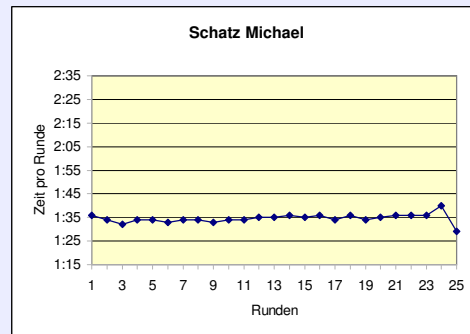

Allen Mario 1957			Beier Detlef 1955			Schmidt Michael 1962			Scheidereiter Frank 1962			Lübke Wilfried 1952		
	Rundenzeit	Einzelzeit	Staffelzeit	Rundenzeit	Einzelzeit	Staffelzeit	Rundenzeit	Einzelzeit	Staffelzeit	Rundenzeit	Einzelzeit	Staffelzeit	Rundenzeit	Einzelzeit	Staffelzeit
1	1:41	01:41	3:41:18	2:00	02:00	4:27:58	1:42	01:42	5:16:39	1:45	01:45	6:00:32	1:52	01:52	6:52:14
2	1:41	03:22	3:42:59	2:05	04:05	4:30:03	1:45	03:27	5:18:24	1:55	03:40	6:02:27	1:52	03:44	6:54:06
3	1:43	05:05	3:44:42	2:01	06:06	4:32:04	1:45	05:12	5:20:09	2:02	05:42	6:04:29	1:52	05:36	6:55:58
4	1:46	06:51	3:46:28	1:59	08:05	4:34:03	1:44	06:56	5:21:53	2:05	07:47	6:06:34	1:53	07:29	6:57:51
5	1:48	08:39	3:48:16	1:58	10:03	4:36:01	1:47	08:43	5:23:40	2:03	09:50	6:08:37	1:53	09:22	6:59:44
6	1:46	10:25	3:50:02	1:56	11:59	4:37:57	1:44	10:27	5:25:24	2:03	11:53	6:10:40	1:55	11:17	7:01:39
7	1:47	12:12	3:51:49	1:55	13:54	4:39:52	1:47	12:14	5:27:11	2:02	13:55	6:12:42	1:53	13:10	7:03:32
8	1:48	14:00	3:53:37	1:56	15:50	4:41:48	1:48	14:02	5:28:59	2:00	15:55	6:14:42	1:53	15:03	7:05:25
9	1:50	15:50	3:55:27	1:56	17:46	4:43:44	1:46	15:48	5:30:45	2:02	17:57	6:16:44	1:55	16:58	7:07:20
10	1:49	17:39	3:57:16	1:55	19:41	4:45:39	1:47	17:35	5:32:32	2:05	20:02	6:18:49	1:55	18:53	7:09:15
11	1:51	19:30	3:59:07	1:55	21:36	4:47:34	1:45	19:20	5:34:17	2:02	22:04	6:20:51	1:55	20:48	7:11:10
12	1:47	21:17	4:00:54	1:55	23:31	4:49:29	1:48	21:08	5:36:05	2:06	24:10	6:22:57	1:55	22:43	7:13:05
13	1:57	23:14	4:02:51	1:53	25:24	4:51:22	1:46	22:54	5:37:51	2:02	26:12	6:24:59	1:55	24:38	7:15:00
14	1:53	25:07	4:04:44	1:54	27:18	4:53:16	1:46	24:40	5:39:37	2:05	28:17	6:27:04	1:55	26:33	7:16:55
15	1:51	26:58	4:06:35	1:52	29:10	4:55:08	1:46	26:26	5:41:23	2:03	30:20	6:29:07	1:55	28:28	7:18:50
16	1:54	28:52	4:08:29	1:53	31:03	4:57:01	1:47	28:13	5:43:10	2:07	32:27	6:31:14	1:54	30:22	7:20:44
17	1:54	30:46	4:10:23	1:56	32:59	4:58:57	1:48	30:01	5:44:58	2:10	34:37	6:33:24	1:55	32:17	7:22:39
18	1:55	32:41	4:12:18	1:56	34:55	5:00:53	1:49	31:50	5:46:47	2:09	36:46	6:35:33	1:56	34:13	7:24:35
19	1:55	34:36	4:14:13	1:59	36:54	5:02:52	1:46	33:36	5:48:33	2:08	38:54	6:37:41	1:52	36:05	7:26:27
20	1:58	36:34	4:16:11	1:59	38:53	5:04:51	1:45	35:21	5:50:18	2:11	41:05	6:39:52	1:54	37:59	7:28:21
21	1:57	38:31	4:18:08	2:01	40:54	5:06:52	1:48	37:09	5:52:06	2:08	43:13	6:42:00	1:56	39:55	7:30:17
22	1:59	40:30	4:20:07	2:01	42:55	5:08:53	1:48	38:57	5:53:54	2:10	45:23	6:44:10	1:54	41:49	7:32:11
23	2:00	42:30	4:22:07	2:06	45:01	5:10:59	1:42	40:39	5:55:36	2:11	47:34	6:46:21	1:56	43:45	7:34:07
24	1:58	44:28	4:24:05	2:04	47:05	5:13:03	1:39	42:18	5:57:15	2:06	49:40	6:48:27	1:53	45:38	7:36:00
25	1:53	46:21	4:25:58	1:54	48:59	5:14:57	1:32	43:50	5:58:47	1:55	51:35	6:50:22	1:47	47:25	7:37:47
Mittel:	1:51,2			1:57,6			1:45,2			2:03,8			1:53,8		

Kampfrichter
Andreas & Gabi Hoffmann
BLV

Gesamtleitung:
Claus Wilutzky
SCC Berlin

Büro / Organisation:
Gundula Kurtz
SCC Berlin

Computerauswertung:
Michael Schatz
SCC Berlin

Erster in der M50 und Gesamtsechste in einer Zeit von 7:37:47

12. SCC 10x10.000m-Staffel im Stadion

34. 100km Berlin-Staffel am 17.5.2012 im Mommensenstadion

SCC Berlin
M 50