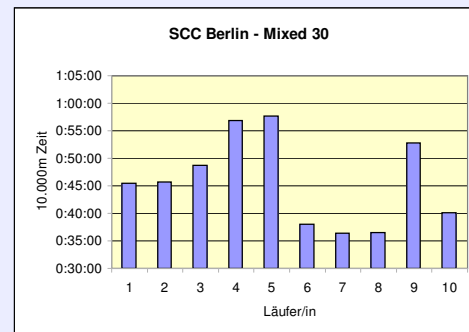

11. SCC 10x10.000m-Staffel im Stadion

33. 100km Berlin-Staffel

2.6.2011 / Mommsenstadion