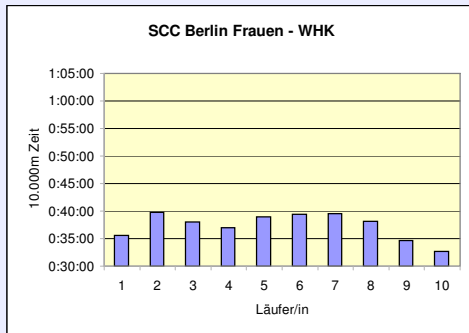

11. SCC 10x10.000m-Staffel im Stadion

33. 100km Berlin-Staffel

2.6.2011 / Mommsenstadion

11. SCC 10x10.000m-Staffel im Stadion

33. 100km Berlin-Staffel

2.6.2011 / Mommsenstadion

11. SCC 10x10.000m-Staffel im Stadion