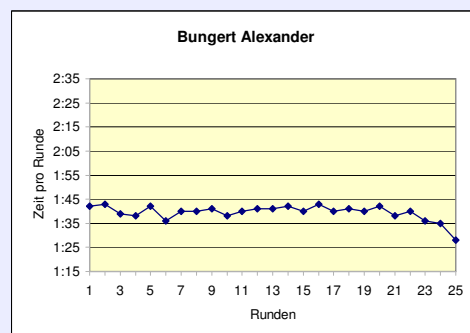

Weger Olaf 1964			Mateus Samuel 1966			Koska Alexander 1969			Breitbach Monique 1984			Bungert Alexander 1990		
	Rundenzeit	Einzelzeit	Staffelzeit	Rundenzeit	Einzelzeit	Staffelzeit	Rundenzeit	Einzelzeit	Staffelzeit	Rundenzeit	Einzelzeit	Staffelzeit	Rundenzeit	Einzelzeit	Staffelzeit
1	1:34	01:34	3:28:01	1:32	01:32	4:09:48	1:40	01:40	4:48:50	1:58	01:58	5:29:15	1:42	01:42	6:17:54
2	1:38	03:12	3:29:39	1:33	03:05	4:11:21	1:30	03:10	4:50:20	1:57	03:55	5:31:12	1:43	03:25	6:19:37
3	1:37	04:49	3:31:16	1:34	04:39	4:12:55	1:35	04:45	4:51:55	1:57	05:52	5:33:09	1:39	05:04	6:21:16
4	1:40	06:29	3:32:56	1:34	06:13	4:14:29	1:33	06:18	4:53:28	1:57	07:49	5:35:06	1:38	06:42	6:22:54
5	1:40	08:09	3:34:36	1:35	07:48	4:16:04	1:35	07:53	4:55:03	2:01	09:50	5:37:07	1:42	08:24	6:24:36
6	1:38	09:47	3:36:14	1:34	09:22	4:17:38	1:34	09:27	4:56:37	1:58	11:48	5:39:05	1:36	10:00	6:26:12
7	1:42	11:29	3:37:56	1:34	10:56	4:19:12	1:37	11:04	4:58:14	1:55	13:43	5:41:00	1:40	11:40	6:27:52
8	1:40	13:09	3:39:36	1:37	12:33	4:20:49	1:36	12:40	4:59:50	1:56	15:39	5:42:56	1:40	13:20	6:29:32
9	1:40	14:49	3:41:16	1:36	14:09	4:22:25	1:35	14:15	5:01:25	1:57	17:36	5:44:53	1:41	15:01	6:31:13
10	1:41	16:30	3:42:57	1:35	15:44	4:24:00	1:41	15:56	5:03:06	1:57	19:33	5:46:50	1:38	16:39	6:32:51
11	1:41	18:11	3:44:38	1:36	17:20	4:25:36	1:38	17:34	5:04:44	1:58	21:31	5:48:48	1:40	18:19	6:34:31
12	1:38	19:49	3:46:16	1:36	18:56	4:27:12	1:37	19:11	5:06:21	1:58	23:29	5:50:46	1:41	20:00	6:36:12
13	1:41	21:30	3:47:57	1:35	20:31	4:28:47	1:36	20:47	5:07:57	1:58	25:27	5:52:44	1:41	21:41	6:37:53
14	1:40	23:10	3:49:37	1:36	22:07	4:30:23	1:36	22:23	5:09:33	1:59	27:26	5:54:43	1:42	23:23	6:39:35
15	1:40	24:50	3:51:17	1:41	23:48	4:32:04	1:38	24:01	5:11:11	1:58	29:24	5:56:41	1:40	25:03	6:41:15
16	1:42	26:32	3:52:59	1:30	25:18	4:33:34	1:38	25:39	5:12:49	1:57	31:21	5:58:38	1:43	26:46	6:42:58
17	1:40	28:12	3:54:39	1:32	26:50	4:35:06	1:37	27:16	5:14:26	1:58	33:19	6:00:36	1:40	28:26	6:44:38
18	1:43	29:55	3:56:22	1:32	28:22	4:36:38	1:37	28:53	5:16:03	1:58	35:17	6:02:34	1:41	30:07	6:46:19
19	1:44	31:39	3:58:06	1:32	29:54	4:38:10	1:37	30:30	5:17:40	1:58	37:15	6:04:32	1:40	31:47	6:47:59
20	1:42	33:21	3:59:48	1:32	31:26	4:39:42	1:38	32:08	5:19:18	1:57	39:12	6:06:29	1:42	33:29	6:49:41
21	1:43	35:04	4:01:31	1:32	32:58	4:41:14	1:38	33:46	5:20:56	1:58	41:10	6:08:27	1:38	35:07	6:51:19
22	1:42	36:46	4:03:13	1:29	34:27	4:42:43	1:37	35:23	5:22:33	1:58	43:08	6:10:25	1:40	36:47	6:52:59
23	1:41	38:27	4:04:54	1:24	35:51	4:44:07	1:38	37:01	5:24:11	1:58	45:06	6:12:23	1:36	38:23	6:54:35
24	1:43	40:10	4:06:37	1:30	37:21	4:45:37	1:36	38:37	5:25:47	1:58	47:04	6:14:21	1:35	39:58	6:56:10
25	1:39	41:49	4:08:16	1:33	38:54	4:47:10	1:30	40:07	5:27:17	1:51	48:55	6:16:12	1:28	41:26	6:57:38
Mittel:	1:40,4			1:33,4			1:36,3			1:57,4			1:39,4		

Kampfrichter
Andreas & Gabi Hoffmann
BLV

Gesamtleitung:
Claus Wilutzky
SCC Berlin

Büro / Organisation:
Gundula Kurtz
SCC Berlin

Computerauswertung:
Michael Schatz
SCC Berlin

Gesamtdritte und Zweite in der MHK in einer Zeit von 6:57:38

11. SCC 10x10.000m-Staffel im Stadion

33. 100km Berlin-Staffel am 2.6.2011 im MommSENstadion

SCC Berlin
MHK