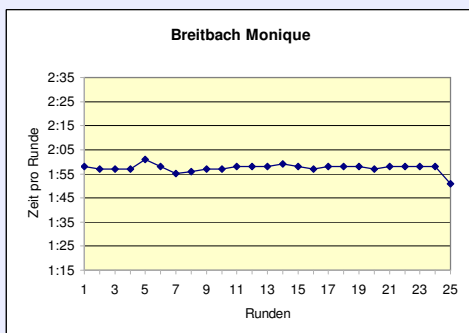

Weger Olaf 1964			Mateus Samuel 1966			Koska Alexander 1969			Breitbach Monique 1984			Bungert Alexander 1990		
	Rundenzeit	Einzelzeit	Staffelzeit	Rundenzeit	Einzelzeit	Staffelzeit	Rundenzeit	Einzelzeit	Staffelzeit	Rundenzeit	Einzelzeit	Staffelzeit	Rundenzeit	Einzelzeit	Staffelzeit
1	1:34	01:34	3:28:01	1:32	01:32	4:09:48	1:40	01:40	4:48:50	1:58	01:58	5:29:15	1:42	01:42	6:17:54
2	1:38	03:12	3:29:39	1:33	03:05	4:11:21	1:30	03:10	4:50:20	1:57	03:55	5:31:12	1:43	03:25	6:19:37
3	1:37	04:49	3:31:16	1:34	04:39	4:12:55	1:35	04:45	4:51:55	1:57	05:52	5:33:09	1:39	05:04	6:21:16
4	1:40	06:29	3:32:56	1:34	06:13	4:14:29	1:33	06:18	4:53:28	1:57	07:49	5:35:06	1:38	06:42	6:22:54
5	1:40	08:09	3:34:36	1:35	07:48	4:16:04	1:35	07:53	4:55:03	2:01	09:50	5:37:07	1:42	08:24	6:24:36
6	1:38	09:47	3:36:14	1:34	09:22	4:17:38	1:34	09:27	4:56:37	1:58	11:48	5:39:05	1:36	10:00	6:26:12
7	1:42	11:29	3:37:56	1:34	10:56	4:19:12	1:37	11:04	4:58:14	1:55	13:43	5:41:00	1:40	11:40	6:27:52
8	1:40	13:09	3:39:36	1:37	12:33	4:20:49	1:36	12:40	4:59:50	1:56	15:39	5:42:56	1:40	13:20	6:29:32
9	1:40	14:49	3:41:16	1:36	14:09	4:22:25	1:35	14:15	5:01:25	1:57	17:36	5:44:53	1:41	15:01	6:31:13
10	1:41	16:30	3:42:57	1:35	15:44	4:24:00	1:41	15:56	5:03:06	1:57	19:33	5:46:50	1:38	16:39	6:32:51
11	1:41	18:11	3:44:38	1:36	17:20	4:25:36	1:38	17:34	5:04:44	1:58	21:31	5:48:48	1:40	18:19	6:34:31
12	1:38	19:49	3:46:16	1:36	18:56	4:27:12	1:37	19:11	5:06:21	1:58	23:29	5:50:46	1:41	20:00	6:36:12
13	1:41	21:30	3:47:57	1:35	20:31	4:28:47	1:36	20:47	5:07:57	1:58	25:27	5:52:44	1:41	21:41	6:37:53
14	1:40	23:10	3:49:37	1:36	22:07	4:30:23	1:36	22:23	5:09:33	1:59	27:26	5:54:43	1:42	23:23	6:39:35
15	1:40	24:50	3:51:17	1:41	23:48	4:32:04	1:38	24:01	5:11:11	1:58	29:24	5:56:41	1:40	25:03	6:41:15
16	1:42	26:32	3:52:59	1:30	25:18	4:33:34	1:38	25:39	5:12:49	1:57	31:21	5:58:38	1:43	26:46	6:42:58
17	1:40	28:12	3:54:39	1:32	26:50	4:35:06	1:37	27:16	5:14:26	1:58	33:19	6:00:36	1:40	28:26	6:44:38
18	1:43	29:55	3:56:22	1:32	28:22	4:36:38	1:37	28:53	5:16:03	1:58	35:17	6:02:34	1:41	30:07	6:46:19
19	1:44	31:39	3:58:06	1:32	29:54	4:38:10	1:37	30:30	5:17:40	1:58	37:15	6:04:32	1:40	31:47	6:47:59
20	1:42	33:21	3:59:48	1:32	31:26	4:39:42	1:38	32:08	5:19:18	1:57	39:12	6:06:29	1:42	33:29	6:49:41
21	1:43	35:04	4:01:31	1:32	32:58	4:41:14	1:38	33:46	5:20:56	1:58	41:10	6:08:27	1:38	35:07	6:51:19
22	1:42	36:46	4:03:13	1:29	34:27	4:42:43	1:37	35:23	5:22:33	1:58	43:08	6:10:25	1:40	36:47	6:52:59
23	1:41	38:27	4:04:54	1:24	35:51	4:44:07	1:38	37:01	5:24:11	1:58	45:06	6:12:23	1:36	38:23	6:54:35
24	1:43	40:10	4:06:37	1:30	37:21	4:45:37	1:36	38:37	5:25:47	1:58	47:04	6:14:21	1:35	39:58	6:56:10
25	1:39	41:49	4:08:16	1:33	38:54	4:47:10	1:30	40:07	5:27:17	1:51	48:55	6:16:12	1:28	41:26	6:57:38
Mittel:	1:40,4			1:33,4			1:36,3			1:57,4			1:39,4		

Kampfrichter
Andreas & Gabi Hoffmann
BLV

Gesamtleitung:
Claus Wilutzky
SCC Berlin

Büro / Organisation:
Gundula Kurtz
SCC Berlin

Computerauswertung:
Michael Schatz
SCC Berlin

Gesamtdritte und Zweite in der MHK in einer Zeit von 6:57:38

11. SCC 10x10.000m-Staffel im Stadion

33. 100km Berlin-Staffel am 2.6.2011 im MommSENstadion

SCC Berlin
MHK