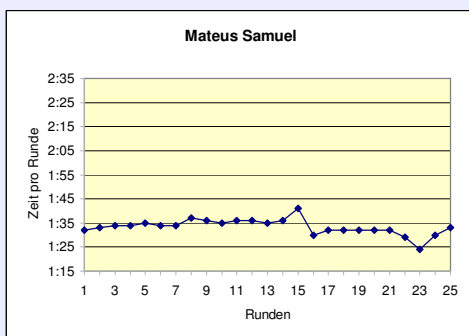

Weger Olaf 1964			Mateus Samuel 1966			Koska Alexander 1969			Breitbach Monique 1984			Bungert Alexander 1990		
	Rundenzeit	Einzelzeit	Staffelzeit	Rundenzeit	Einzelzeit	Staffelzeit	Rundenzeit	Einzelzeit	Staffelzeit	Rundenzeit	Einzelzeit	Staffelzeit	Rundenzeit	Einzelzeit	Staffelzeit
1	1:34	01:34	3:28:01	1:32	01:32	4:09:48	1:40	01:40	4:48:50	1:58	01:58	5:29:15	1:42	01:42	6:17:54
2	1:38	03:12	3:29:39	1:33	03:05	4:11:21	1:30	03:10	4:50:20	1:57	03:55	5:31:12	1:43	03:25	6:19:37
3	1:37	04:49	3:31:16	1:34	04:39	4:12:55	1:35	04:45	4:51:55	1:57	05:52	5:33:09	1:39	05:04	6:21:16
4	1:40	06:29	3:32:56	1:34	06:13	4:14:29	1:33	06:18	4:53:28	1:57	07:49	5:35:06	1:38	06:42	6:22:54
5	1:40	08:09	3:34:36	1:35	07:48	4:16:04	1:35	07:53	4:55:03	2:01	09:50	5:37:07	1:42	08:24	6:24:36
6	1:38	09:47	3:36:14	1:34	09:22	4:17:38	1:34	09:27	4:56:37	1:58	11:48	5:39:05	1:36	10:00	6:26:12
7	1:42	11:29	3:37:56	1:34	10:56	4:19:12	1:37	11:04	4:58:14	1:55	13:43	5:41:00	1:40	11:40	6:27:52
8	1:40	13:09	3:39:36	1:37	12:33	4:20:49	1:36	12:40	4:59:50	1:56	15:39	5:42:56	1:40	13:20	6:29:32
9	1:40	14:49	3:41:16	1:36	14:09	4:22:25	1:35	14:15	5:01:25	1:57	17:36	5:44:53	1:41	15:01	6:31:13
10	1:41	16:30	3:42:57	1:35	15:44	4:24:00	1:41	15:56	5:03:06	1:57	19:33	5:46:50	1:38	16:39	6:32:51
11	1:41	18:11	3:44:38	1:36	17:20	4:25:36	1:38	17:34	5:04:44	1:58	21:31	5:48:48	1:40	18:19	6:34:31
12	1:38	19:49	3:46:16	1:36	18:56	4:27:12	1:37	19:11	5:06:21	1:58	23:29	5:50:46	1:41	20:00	6:36:12
13	1:41	21:30	3:47:57	1:35	20:31	4:28:47	1:36	20:47	5:07:57	1:58	25:27	5:52:44	1:41	21:41	6:37:53
14	1:40	23:10	3:49:37	1:36	22:07	4:30:23	1:36	22:23	5:09:33	1:59	27:26	5:54:43	1:42	23:23	6:39:35
15	1:40	24:50	3:51:17	1:41	23:48	4:32:04	1:38	24:01	5:11:11	1:58	29:24	5:56:41	1:40	25:03	6:41:15
16	1:42	26:32	3:52:59	1:30	25:18	4:33:34	1:38	25:39	5:12:49	1:57	31:21	5:58:38	1:43	26:46	6:42:58
17	1:40	28:12	3:54:39	1:32	26:50	4:35:06	1:37	27:16	5:14:26	1:58	33:19	6:00:36	1:40	28:26	6:44:38
18	1:43	29:55	3:56:22	1:32	28:22	4:36:38	1:37	28:53	5:16:03	1:58	35:17	6:02:34	1:41	30:07	6:46:19
19	1:44	31:39	3:58:06	1:32	29:54	4:38:10	1:37	30:30	5:17:40	1:58	37:15	6:04:32	1:40	31:47	6:47:59
20	1:42	33:21	3:59:48	1:32	31:26	4:39:42	1:38	32:08	5:19:18	1:57	39:12	6:06:29	1:42	33:29	6:49:41
21	1:43	35:04	4:01:31	1:32	32:58	4:41:14	1:38	33:46	5:20:56	1:58	41:10	6:08:27	1:38	35:07	6:51:19
22	1:42	36:46	4:03:13	1:29	34:27	4:42:43	1:37	35:23	5:22:33	1:58	43:08	6:10:25	1:40	36:47	6:52:59
23	1:41	38:27	4:04:54	1:24	35:51	4:44:07	1:38	37:01	5:24:11	1:58	45:06	6:12:23	1:36	38:23	6:54:35
24	1:43	40:10	4:06:37	1:30	37:21	4:45:37	1:36	38:37	5:25:47	1:58	47:04	6:14:21	1:35	39:58	6:56:10
25	1:39	41:49	4:08:16	1:33	38:54	4:47:10	1:30	40:07	5:27:17	1:51	48:55	6:16:12	1:28	41:26	6:57:38
Mittel:	1:40,4			1:33,4			1:36,3			1:57,4			1:39,4		

Kampfrichter
Andreas & Gabi Hoffmann
BLV

Gesamtleitung:
Claus Wilutzky
SCC Berlin

Büro / Organisation:
Gundula Kurtz
SCC Berlin

Computerauswertung:
Michael Schatz
SCC Berlin

Gesamtdritte und Zweite in der MHK in einer Zeit von 6:57:38

11. SCC 10x10.000m-Staffel im Stadion

33. 100km Berlin-Staffel am 2.6.2011 im MommSENstadion

SCC Berlin
MHK