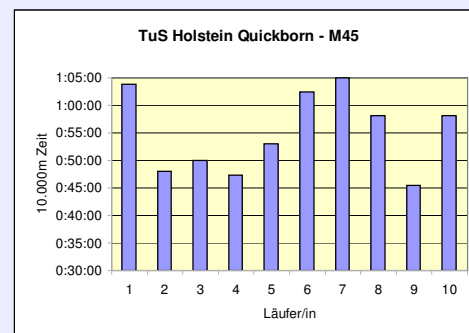

11. SCC 10x10.000m-Staffel im Stadion

33. 100km Berlin-Staffel

2.6.2011 / Mommsenstadion