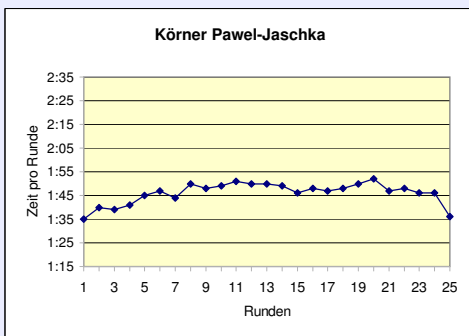

Weger Olaf 1964			Mateus Samuel 1966			Koska Alexander 1969			Breitbach Monique 1984			Bungert Alexander 1990		
	Rundenzeit	Einzelzeit	Staffelzeit	Rundenzeit	Einzelzeit	Staffelzeit	Rundenzeit	Einzelzeit	Staffelzeit	Rundenzeit	Einzelzeit	Staffelzeit	Rundenzeit	Einzelzeit	Staffelzeit
1	1:34	01:34	3:28:01	1:32	01:32	4:09:48	1:40	01:40	4:48:50	1:58	01:58	5:29:15	1:42	01:42	6:17:54
2	1:38	03:12	3:29:39	1:33	03:05	4:11:21	1:30	03:10	4:50:20	1:57	03:55	5:31:12	1:43	03:25	6:19:37
3	1:37	04:49	3:31:16	1:34	04:39	4:12:55	1:35	04:45	4:51:55	1:57	05:52	5:33:09	1:39	05:04	6:21:16
4	1:40	06:29	3:32:56	1:34	06:13	4:14:29	1:33	06:18	4:53:28	1:57	07:49	5:35:06	1:38	06:42	6:22:54
5	1:40	08:09	3:34:36	1:35	07:48	4:16:04	1:35	07:53	4:55:03	2:01	09:50	5:37:07	1:42	08:24	6:24:36
6	1:38	09:47	3:36:14	1:34	09:22	4:17:38	1:34	09:27	4:56:37	1:58	11:48	5:39:05	1:36	10:00	6:26:12
7	1:42	11:29	3:37:56	1:34	10:56	4:19:12	1:37	11:04	4:58:14	1:55	13:43	5:41:00	1:40	11:40	6:27:52
8	1:40	13:09	3:39:36	1:37	12:33	4:20:49	1:36	12:40	4:59:50	1:56	15:39	5:42:56	1:40	13:20	6:29:32
9	1:40	14:49	3:41:16	1:36	14:09	4:22:25	1:35	14:15	5:01:25	1:57	17:36	5:44:53	1:41	15:01	6:31:13
10	1:41	16:30	3:42:57	1:35	15:44	4:24:00	1:41	15:56	5:03:06	1:57	19:33	5:46:50	1:38	16:39	6:32:51
11	1:41	18:11	3:44:38	1:36	17:20	4:25:36	1:38	17:34	5:04:44	1:58	21:31	5:48:48	1:40	18:19	6:34:31
12	1:38	19:49	3:46:16	1:36	18:56	4:27:12	1:37	19:11	5:06:21	1:58	23:29	5:50:46	1:41	20:00	6:36:12
13	1:41	21:30	3:47:57	1:35	20:31	4:28:47	1:36	20:47	5:07:57	1:58	25:27	5:52:44	1:41	21:41	6:37:53
14	1:40	23:10	3:49:37	1:36	22:07	4:30:23	1:36	22:23	5:09:33	1:59	27:26	5:54:43	1:42	23:23	6:39:35
15	1:40	24:50	3:51:17	1:41	23:48	4:32:04	1:38	24:01	5:11:11	1:58	29:24	5:56:41	1:40	25:03	6:41:15
16	1:42	26:32	3:52:59	1:30	25:18	4:33:34	1:38	25:39	5:12:49	1:57	31:21	5:58:38	1:43	26:46	6:42:58
17	1:40	28:12	3:54:39	1:32	26:50	4:35:06	1:37	27:16	5:14:26	1:58	33:19	6:00:36	1:40	28:26	6:44:38
18	1:43	29:55	3:56:22	1:32	28:22	4:36:38	1:37	28:53	5:16:03	1:58	35:17	6:02:34	1:41	30:07	6:46:19
19	1:44	31:39	3:58:06	1:32	29:54	4:38:10	1:37	30:30	5:17:40	1:58	37:15	6:04:32	1:40	31:47	6:47:59
20	1:42	33:21	3:59:48	1:32	31:26	4:39:42	1:38	32:08	5:19:18	1:57	39:12	6:06:29	1:42	33:29	6:49:41
21	1:43	35:04	4:01:31	1:32	32:58	4:41:14	1:38	33:46	5:20:56	1:58	41:10	6:08:27	1:38	35:07	6:51:19
22	1:42	36:46	4:03:13	1:29	34:27	4:42:43	1:37	35:23	5:22:33	1:58	43:08	6:10:25	1:40	36:47	6:52:59
23	1:41	38:27	4:04:54	1:24	35:51	4:44:07	1:38	37:01	5:24:11	1:58	45:06	6:12:23	1:36	38:23	6:54:35
24	1:43	40:10	4:06:37	1:30	37:21	4:45:37	1:36	38:37	5:25:47	1:58	47:04	6:14:21	1:35	39:58	6:56:10
25	1:39	41:49	4:08:16	1:33	38:54	4:47:10	1:30	40:07	5:27:17	1:51	48:55	6:16:12	1:28	41:26	6:57:38
Mittel:	1:40,4			1:33,4			1:36,3			1:57,4			1:39,4		

Kampfrichter
Andreas & Gabi Hoffmann
BLV

Gesamtleitung:
Claus Wilutzky
SCC Berlin

Büro / Organisation:
Gundula Kurtz
SCC Berlin

Computerauswertung:
Michael Schatz
SCC Berlin

Gesamtdritte und Zweite in der MHK in einer Zeit von 6:57:38

11. SCC 10x10.000m-Staffel im Stadion

33. 100km Berlin-Staffel am 2.6.2011 im MommSENstadion

SCC Berlin
MHK