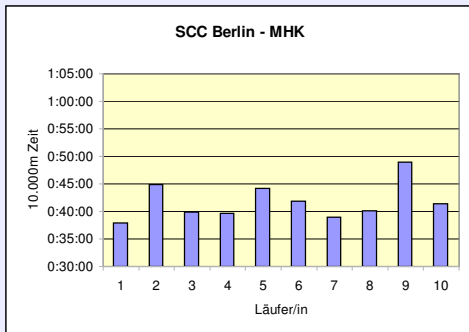

11. SCC 10x10.000m-Staffel im Stadion

33. 100km Berlin-Staffel

2.6.2011 / Mommsenstadion