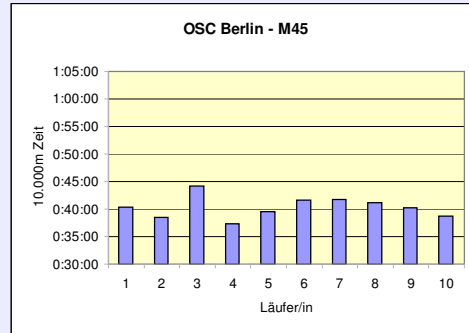

11. SCC 10x10.000m-Staffel im Stadion

33. 100km Berlin-Staffel

2.6.2011 / Mommsenstadion