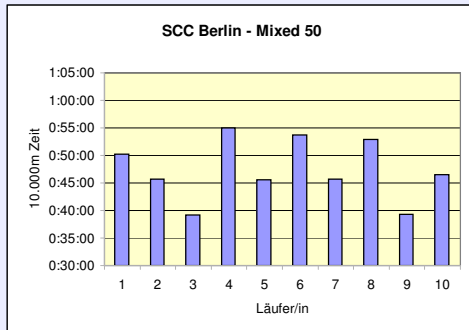

11. SCC 10x10.000m-Staffel im Stadion

33. 100km Berlin-Staffel

2.6.2011 / Mommsenstadion