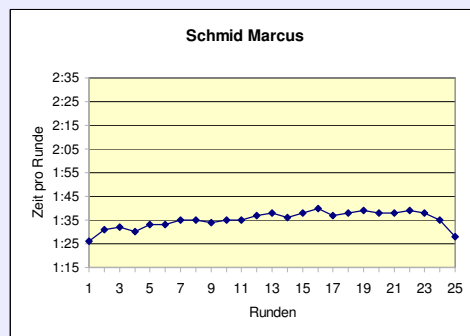

Weger Olaf 1964			Mateus Samuel 1966			Koska Alexander 1969			Breitbach Monique 1984			Bungert Alexander 1990		
	Rundenzeit	Einzelzeit	Staffelzeit	Rundenzeit	Einzelzeit	Staffelzeit	Rundenzeit	Einzelzeit	Staffelzeit	Rundenzeit	Einzelzeit	Staffelzeit	Rundenzeit	Einzelzeit	Staffelzeit
1	1:34	01:34	3:28:01	1:32	01:32	4:09:48	1:40	01:40	4:48:50	1:58	01:58	5:29:15	1:42	01:42	6:17:54
2	1:38	03:12	3:29:39	1:33	03:05	4:11:21	1:30	03:10	4:50:20	1:57	03:55	5:31:12	1:43	03:25	6:19:37
3	1:37	04:49	3:31:16	1:34	04:39	4:12:55	1:35	04:45	4:51:55	1:57	05:52	5:33:09	1:39	05:04	6:21:16
4	1:40	06:29	3:32:56	1:34	06:13	4:14:29	1:33	06:18	4:53:28	1:57	07:49	5:35:06	1:38	06:42	6:22:54
5	1:40	08:09	3:34:36	1:35	07:48	4:16:04	1:35	07:53	4:55:03	2:01	09:50	5:37:07	1:42	08:24	6:24:36
6	1:38	09:47	3:36:14	1:34	09:22	4:17:38	1:34	09:27	4:56:37	1:58	11:48	5:39:05	1:36	10:00	6:26:12
7	1:42	11:29	3:37:56	1:34	10:56	4:19:12	1:37	11:04	4:58:14	1:55	13:43	5:41:00	1:40	11:40	6:27:52
8	1:40	13:09	3:39:36	1:37	12:33	4:20:49	1:36	12:40	4:59:50	1:56	15:39	5:42:56	1:40	13:20	6:29:32
9	1:40	14:49	3:41:16	1:36	14:09	4:22:25	1:35	14:15	5:01:25	1:57	17:36	5:44:53	1:41	15:01	6:31:13
10	1:41	16:30	3:42:57	1:35	15:44	4:24:00	1:41	15:56	5:03:06	1:57	19:33	5:46:50	1:38	16:39	6:32:51
11	1:41	18:11	3:44:38	1:36	17:20	4:25:36	1:38	17:34	5:04:44	1:58	21:31	5:48:48	1:40	18:19	6:34:31
12	1:38	19:49	3:46:16	1:36	18:56	4:27:12	1:37	19:11	5:06:21	1:58	23:29	5:50:46	1:41	20:00	6:36:12
13	1:41	21:30	3:47:57	1:35	20:31	4:28:47	1:36	20:47	5:07:57	1:58	25:27	5:52:44	1:41	21:41	6:37:53
14	1:40	23:10	3:49:37	1:36	22:07	4:30:23	1:36	22:23	5:09:33	1:59	27:26	5:54:43	1:42	23:23	6:39:35
15	1:40	24:50	3:51:17	1:41	23:48	4:32:04	1:38	24:01	5:11:11	1:58	29:24	5:56:41	1:40	25:03	6:41:15
16	1:42	26:32	3:52:59	1:30	25:18	4:33:34	1:38	25:39	5:12:49	1:57	31:21	5:58:38	1:43	26:46	6:42:58
17	1:40	28:12	3:54:39	1:32	26:50	4:35:06	1:37	27:16	5:14:26	1:58	33:19	6:00:36	1:40	28:26	6:44:38
18	1:43	29:55	3:56:22	1:32	28:22	4:36:38	1:37	28:53	5:16:03	1:58	35:17	6:02:34	1:41	30:07	6:46:19
19	1:44	31:39	3:58:06	1:32	29:54	4:38:10	1:37	30:30	5:17:40	1:58	37:15	6:04:32	1:40	31:47	6:47:59
20	1:42	33:21	3:59:48	1:32	31:26	4:39:42	1:38	32:08	5:19:18	1:57	39:12	6:06:29	1:42	33:29	6:49:41
21	1:43	35:04	4:01:31	1:32	32:58	4:41:14	1:38	33:46	5:20:56	1:58	41:10	6:08:27	1:38	35:07	6:51:19
22	1:42	36:46	4:03:13	1:29	34:27	4:42:43	1:37	35:23	5:22:33	1:58	43:08	6:10:25	1:40	36:47	6:52:59
23	1:41	38:27	4:04:54	1:24	35:51	4:44:07	1:38	37:01	5:24:11	1:58	45:06	6:12:23	1:36	38:23	6:54:35
24	1:43	40:10	4:06:37	1:30	37:21	4:45:37	1:36	38:37	5:25:47	1:58	47:04	6:14:21	1:35	39:58	6:56:10
25	1:39	41:49	4:08:16	1:33	38:54	4:47:10	1:30	40:07	5:27:17	1:51	48:55	6:16:12	1:28	41:26	6:57:38
Mittel:	1:40,4			1:33,4			1:36,3			1:57,4			1:39,4		

Kampfrichter
Andreas & Gabi Hoffmann
BLV

Gesamtleitung:
Claus Wilutzky
SCC Berlin

Büro / Organisation:
Gundula Kurtz
SCC Berlin

Computerauswertung:
Michael Schatz
SCC Berlin

Gesamtdritte und Zweite in der MHK in einer Zeit von 6:57:38

11. SCC 10x10.000m-Staffel im Stadion

33. 100km Berlin-Staffel am 2.6.2011 im MommSENstadion

SCC Berlin
MHK