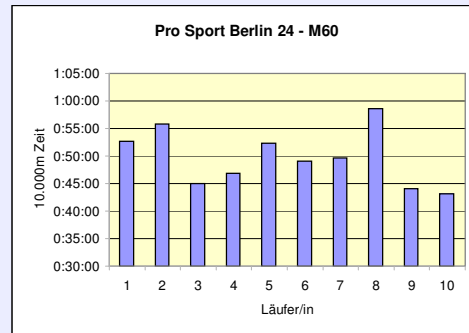

11. SCC 10x10.000m-Staffel im Stadion

33. 100km Berlin-Staffel

2.6.2011 / Mommsenstadion