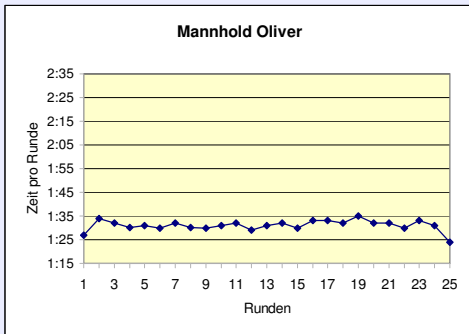

Weger Olaf 1964			Mateus Samuel 1966			Koska Alexander 1969			Breitbach Monique 1984			Bungert Alexander 1990		
	Rundenzeit	Einzelzeit	Staffelzeit	Rundenzeit	Einzelzeit	Staffelzeit	Rundenzeit	Einzelzeit	Staffelzeit	Rundenzeit	Einzelzeit	Staffelzeit	Rundenzeit	Einzelzeit	Staffelzeit
1	1:34	01:34	3:28:01	1:32	01:32	4:09:48	1:40	01:40	4:48:50	1:58	01:58	5:29:15	1:42	01:42	6:17:54
2	1:38	03:12	3:29:39	1:33	03:05	4:11:21	1:30	03:10	4:50:20	1:57	03:55	5:31:12	1:43	03:25	6:19:37
3	1:37	04:49	3:31:16	1:34	04:39	4:12:55	1:35	04:45	4:51:55	1:57	05:52	5:33:09	1:39	05:04	6:21:16
4	1:40	06:29	3:32:56	1:34	06:13	4:14:29	1:33	06:18	4:53:28	1:57	07:49	5:35:06	1:38	06:42	6:22:54
5	1:40	08:09	3:34:36	1:35	07:48	4:16:04	1:35	07:53	4:55:03	2:01	09:50	5:37:07	1:42	08:24	6:24:36
6	1:38	09:47	3:36:14	1:34	09:22	4:17:38	1:34	09:27	4:56:37	1:58	11:48	5:39:05	1:36	10:00	6:26:12
7	1:42	11:29	3:37:56	1:34	10:56	4:19:12	1:37	11:04	4:58:14	1:55	13:43	5:41:00	1:40	11:40	6:27:52
8	1:40	13:09	3:39:36	1:37	12:33	4:20:49	1:36	12:40	4:59:50	1:56	15:39	5:42:56	1:40	13:20	6:29:32
9	1:40	14:49	3:41:16	1:36	14:09	4:22:25	1:35	14:15	5:01:25	1:57	17:36	5:44:53	1:41	15:01	6:31:13
10	1:41	16:30	3:42:57	1:35	15:44	4:24:00	1:41	15:56	5:03:06	1:57	19:33	5:46:50	1:38	16:39	6:32:51
11	1:41	18:11	3:44:38	1:36	17:20	4:25:36	1:38	17:34	5:04:44	1:58	21:31	5:48:48	1:40	18:19	6:34:31
12	1:38	19:49	3:46:16	1:36	18:56	4:27:12	1:37	19:11	5:06:21	1:58	23:29	5:50:46	1:41	20:00	6:36:12
13	1:41	21:30	3:47:57	1:35	20:31	4:28:47	1:36	20:47	5:07:57	1:58	25:27	5:52:44	1:41	21:41	6:37:53
14	1:40	23:10	3:49:37	1:36	22:07	4:30:23	1:36	22:23	5:09:33	1:59	27:26	5:54:43	1:42	23:23	6:39:35
15	1:40	24:50	3:51:17	1:41	23:48	4:32:04	1:38	24:01	5:11:11	1:58	29:24	5:56:41	1:40	25:03	6:41:15
16	1:42	26:32	3:52:59	1:30	25:18	4:33:34	1:38	25:39	5:12:49	1:57	31:21	5:58:38	1:43	26:46	6:42:58
17	1:40	28:12	3:54:39	1:32	26:50	4:35:06	1:37	27:16	5:14:26	1:58	33:19	6:00:36	1:40	28:26	6:44:38
18	1:43	29:55	3:56:22	1:32	28:22	4:36:38	1:37	28:53	5:16:03	1:58	35:17	6:02:34	1:41	30:07	6:46:19
19	1:44	31:39	3:58:06	1:32	29:54	4:38:10	1:37	30:30	5:17:40	1:58	37:15	6:04:32	1:40	31:47	6:47:59
20	1:42	33:21	3:59:48	1:32	31:26	4:39:42	1:38	32:08	5:19:18	1:57	39:12	6:06:29	1:42	33:29	6:49:41
21	1:43	35:04	4:01:31	1:32	32:58	4:41:14	1:38	33:46	5:20:56	1:58	41:10	6:08:27	1:38	35:07	6:51:19
22	1:42	36:46	4:03:13	1:29	34:27	4:42:43	1:37	35:23	5:22:33	1:58	43:08	6:10:25	1:40	36:47	6:52:59
23	1:41	38:27	4:04:54	1:24	35:51	4:44:07	1:38	37:01	5:24:11	1:58	45:06	6:12:23	1:36	38:23	6:54:35
24	1:43	40:10	4:06:37	1:30	37:21	4:45:37	1:36	38:37	5:25:47	1:58	47:04	6:14:21	1:35	39:58	6:56:10
25	1:39	41:49	4:08:16	1:33	38:54	4:47:10	1:30	40:07	5:27:17	1:51	48:55	6:16:12	1:28	41:26	6:57:38
Mittel:	1:40,4			1:33,4			1:36,3			1:57,4			1:39,4		

Kampfrichter
Andreas & Gabi Hoffmann
BLV

Gesamtleitung:
Claus Wilutzky
SCC Berlin

Büro / Organisation:
Gundula Kurtz
SCC Berlin

Computerauswertung:
Michael Schatz
SCC Berlin

Gesamtdritte und Zweite in der MHK in einer Zeit von 6:57:38

11. SCC 10x10.000m-Staffel im Stadion

33. 100km Berlin-Staffel am 2.6.2011 im MommSENstadion

SCC Berlin
MHK