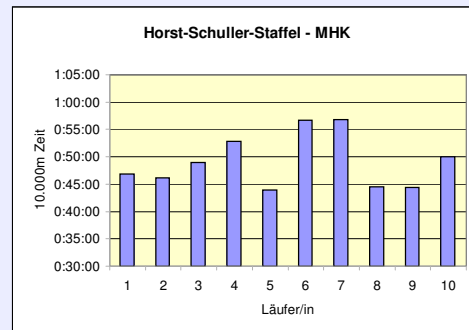

11. SCC 10x10.000m-Staffel im Stadion

33. 100km Berlin-Staffel

2.6.2011 / Mommsenstadion