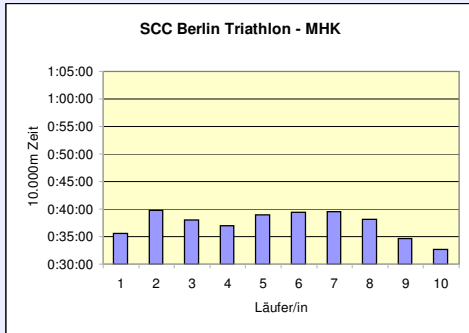

11. SCC 10x10.000m-Staffel im Stadion

33. 100km Berlin-Staffel

2.6.2011 / Mommsenstadion