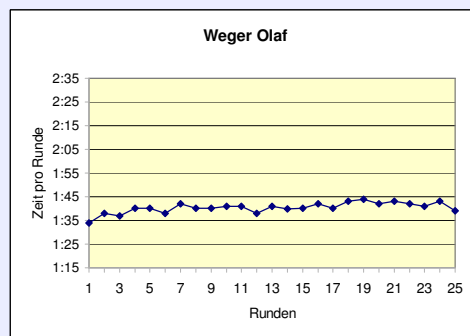

Weger Olaf 1964			Mateus Samuel 1966			Koska Alexander 1969			Breitbach Monique 1984			Bungert Alexander 1990		
	Rundenzeit	Einzelzeit	Staffelzeit	Rundenzeit	Einzelzeit	Staffelzeit	Rundenzeit	Einzelzeit	Staffelzeit	Rundenzeit	Einzelzeit	Staffelzeit	Rundenzeit	Einzelzeit	Staffelzeit
1	1:34	01:34	3:28:01	1:32	01:32	4:09:48	1:40	01:40	4:48:50	1:58	01:58	5:29:15	1:42	01:42	6:17:54
2	1:38	03:12	3:29:39	1:33	03:05	4:11:21	1:30	03:10	4:50:20	1:57	03:55	5:31:12	1:43	03:25	6:19:37
3	1:37	04:49	3:31:16	1:34	04:39	4:12:55	1:35	04:45	4:51:55	1:57	05:52	5:33:09	1:39	05:04	6:21:16
4	1:40	06:29	3:32:56	1:34	06:13	4:14:29	1:33	06:18	4:53:28	1:57	07:49	5:35:06	1:38	06:42	6:22:54
5	1:40	08:09	3:34:36	1:35	07:48	4:16:04	1:35	07:53	4:55:03	2:01	09:50	5:37:07	1:42	08:24	6:24:36
6	1:38	09:47	3:36:14	1:34	09:22	4:17:38	1:34	09:27	4:56:37	1:58	11:48	5:39:05	1:36	10:00	6:26:12
7	1:42	11:29	3:37:56	1:34	10:56	4:19:12	1:37	11:04	4:58:14	1:55	13:43	5:41:00	1:40	11:40	6:27:52
8	1:40	13:09	3:39:36	1:37	12:33	4:20:49	1:36	12:40	4:59:50	1:56	15:39	5:42:56	1:40	13:20	6:29:32
9	1:40	14:49	3:41:16	1:36	14:09	4:22:25	1:35	14:15	5:01:25	1:57	17:36	5:44:53	1:41	15:01	6:31:13
10	1:41	16:30	3:42:57	1:35	15:44	4:24:00	1:41	15:56	5:03:06	1:57	19:33	5:46:50	1:38	16:39	6:32:51
11	1:41	18:11	3:44:38	1:36	17:20	4:25:36	1:38	17:34	5:04:44	1:58	21:31	5:48:48	1:40	18:19	6:34:31
12	1:38	19:49	3:46:16	1:36	18:56	4:27:12	1:37	19:11	5:06:21	1:58	23:29	5:50:46	1:41	20:00	6:36:12
13	1:41	21:30	3:47:57	1:35	20:31	4:28:47	1:36	20:47	5:07:57	1:58	25:27	5:52:44	1:41	21:41	6:37:53
14	1:40	23:10	3:49:37	1:36	22:07	4:30:23	1:36	22:23	5:09:33	1:59	27:26	5:54:43	1:42	23:23	6:39:35
15	1:40	24:50	3:51:17	1:41	23:48	4:32:04	1:38	24:01	5:11:11	1:58	29:24	5:56:41	1:40	25:03	6:41:15
16	1:42	26:32	3:52:59	1:30	25:18	4:33:34	1:38	25:39	5:12:49	1:57	31:21	5:58:38	1:43	26:46	6:42:58
17	1:40	28:12	3:54:39	1:32	26:50	4:35:06	1:37	27:16	5:14:26	1:58	33:19	6:00:36	1:40	28:26	6:44:38
18	1:43	29:55	3:56:22	1:32	28:22	4:36:38	1:37	28:53	5:16:03	1:58	35:17	6:02:34	1:41	30:07	6:46:19
19	1:44	31:39	3:58:06	1:32	29:54	4:38:10	1:37	30:30	5:17:40	1:58	37:15	6:04:32	1:40	31:47	6:47:59
20	1:42	33:21	3:59:48	1:32	31:26	4:39:42	1:38	32:08	5:19:18	1:57	39:12	6:06:29	1:42	33:29	6:49:41
21	1:43	35:04	4:01:31	1:32	32:58	4:41:14	1:38	33:46	5:20:56	1:58	41:10	6:08:27	1:38	35:07	6:51:19
22	1:42	36:46	4:03:13	1:29	34:27	4:42:43	1:37	35:23	5:22:33	1:58	43:08	6:10:25	1:40	36:47	6:52:59
23	1:41	38:27	4:04:54	1:24	35:51	4:44:07	1:38	37:01	5:24:11	1:58	45:06	6:12:23	1:36	38:23	6:54:35
24	1:43	40:10	4:06:37	1:30	37:21	4:45:37	1:36	38:37	5:25:47	1:58	47:04	6:14:21	1:35	39:58	6:56:10
25	1:39	41:49	4:08:16	1:33	38:54	4:47:10	1:30	40:07	5:27:17	1:51	48:55	6:16:12	1:28	41:26	6:57:38
Mittel:	1:40,4			1:33,4			1:36,3			1:57,4			1:39,4		

Kampfrichter
Andreas & Gabi Hoffmann
BLV

Gesamtleitung:
Claus Wilutzky
SCC Berlin

Büro / Organisation:
Gundula Kurtz
SCC Berlin

Computerauswertung:
Michael Schatz
SCC Berlin

Gesamtdritte und Zweite in der MHK in einer Zeit von 6:57:38

11. SCC 10x10.000m-Staffel im Stadion

33. 100km Berlin-Staffel am 2.6.2011 im MommSENstadion

SCC Berlin
MHK