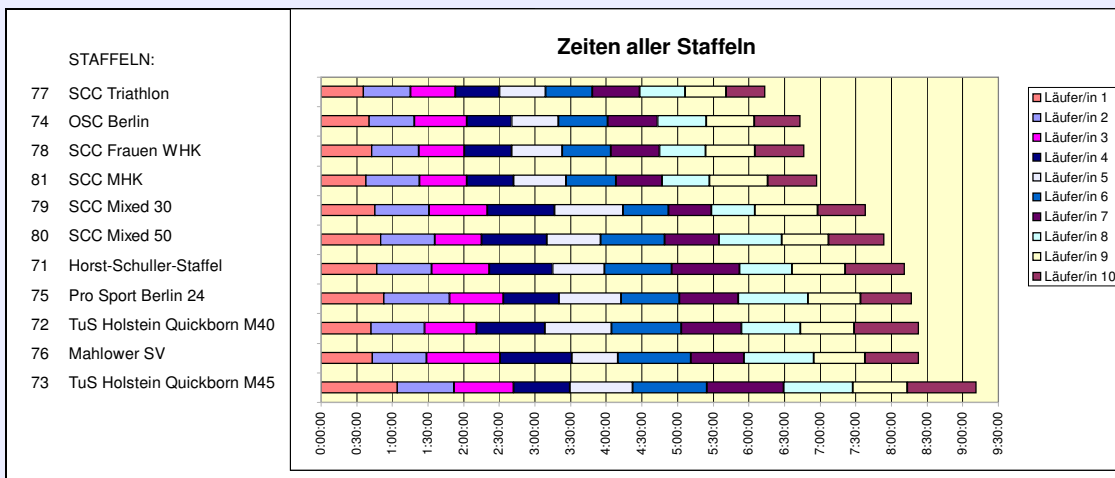

11. SCC 10x10.000m-Staffel im Stadion

33. 100km Berlin-Staffel

2.6.2011 / Mommsenstadion

SCHNELLSTE EINZELÄUFER	32:42	Kopf Michael	SCC Triathlon
	34:42	Leidig Holger	SCC Triathlon
	35:38	Braun Reiner	SCC Triathlon
	36:22	Lützenberger Marco	SCC Mixed 30
	36:32	Eis Michael	SCC Mixed 30
SCHNELLSTE EINZELÄUFERINNEN	37:59	Domaschk Dawn	SCC Frauen (WHK)
	39:46	Pasiegla Karsta	SCC Frauen (WHK)
	39:52	Buchhäuser M.-E.	SCC Frauen (WHK)
	40:40	Haas Elisabeth	SCC Frauen (WHK)