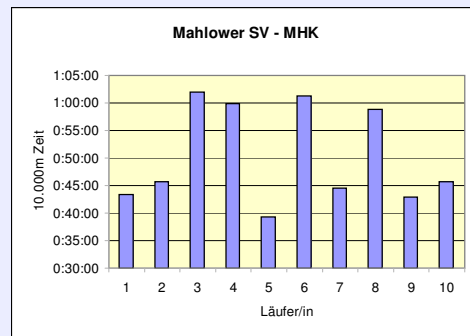

11. SCC 10x10.000m-Staffel im Stadion

33. 100km Berlin-Staffel

2.6.2011 / Mommsenstadion

11. SCC 10x10.000m-Staffel im Stadion

33. 100km Berlin-Staffel

2.6.2011 / Mommsenstadion

11. SCC 10x10.000m-Staffel im Stadion