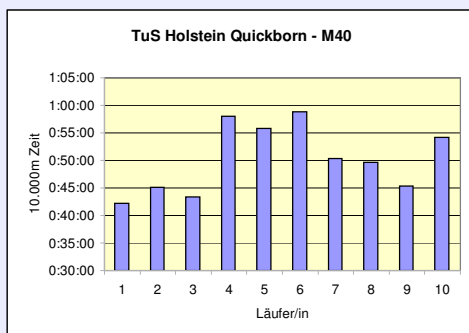

11. SCC 10x10.000m-Staffel im Stadion

33. 100km Berlin-Staffel

2.6.2011 / Mommsenstadion