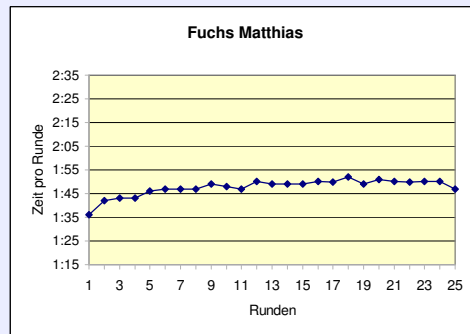

Weger Olaf 1964			Mateus Samuel 1966			Koska Alexander 1969			Breitbach Monique 1984			Bungert Alexander 1990		
	Rundenzeit	Einzelzeit	Staffelzeit	Rundenzeit	Einzelzeit	Staffelzeit	Rundenzeit	Einzelzeit	Staffelzeit	Rundenzeit	Einzelzeit	Staffelzeit	Rundenzeit	Einzelzeit	Staffelzeit
1	1:34	01:34	3:28:01	1:32	01:32	4:09:48	1:40	01:40	4:48:50	1:58	01:58	5:29:15	1:42	01:42	6:17:54
2	1:38	03:12	3:29:39	1:33	03:05	4:11:21	1:30	03:10	4:50:20	1:57	03:55	5:31:12	1:43	03:25	6:19:37
3	1:37	04:49	3:31:16	1:34	04:39	4:12:55	1:35	04:45	4:51:55	1:57	05:52	5:33:09	1:39	05:04	6:21:16
4	1:40	06:29	3:32:56	1:34	06:13	4:14:29	1:33	06:18	4:53:28	1:57	07:49	5:35:06	1:38	06:42	6:22:54
5	1:40	08:09	3:34:36	1:35	07:48	4:16:04	1:35	07:53	4:55:03	2:01	09:50	5:37:07	1:42	08:24	6:24:36
6	1:38	09:47	3:36:14	1:34	09:22	4:17:38	1:34	09:27	4:56:37	1:58	11:48	5:39:05	1:36	10:00	6:26:12
7	1:42	11:29	3:37:56	1:34	10:56	4:19:12	1:37	11:04	4:58:14	1:55	13:43	5:41:00	1:40	11:40	6:27:52
8	1:40	13:09	3:39:36	1:37	12:33	4:20:49	1:36	12:40	4:59:50	1:56	15:39	5:42:56	1:40	13:20	6:29:32
9	1:40	14:49	3:41:16	1:36	14:09	4:22:25	1:35	14:15	5:01:25	1:57	17:36	5:44:53	1:41	15:01	6:31:13
10	1:41	16:30	3:42:57	1:35	15:44	4:24:00	1:41	15:56	5:03:06	1:57	19:33	5:46:50	1:38	16:39	6:32:51
11	1:41	18:11	3:44:38	1:36	17:20	4:25:36	1:38	17:34	5:04:44	1:58	21:31	5:48:48	1:40	18:19	6:34:31
12	1:38	19:49	3:46:16	1:36	18:56	4:27:12	1:37	19:11	5:06:21	1:58	23:29	5:50:46	1:41	20:00	6:36:12
13	1:41	21:30	3:47:57	1:35	20:31	4:28:47	1:36	20:47	5:07:57	1:58	25:27	5:52:44	1:41	21:41	6:37:53
14	1:40	23:10	3:49:37	1:36	22:07	4:30:23	1:36	22:23	5:09:33	1:59	27:26	5:54:43	1:42	23:23	6:39:35
15	1:40	24:50	3:51:17	1:41	23:48	4:32:04	1:38	24:01	5:11:11	1:58	29:24	5:56:41	1:40	25:03	6:41:15
16	1:42	26:32	3:52:59	1:30	25:18	4:33:34	1:38	25:39	5:12:49	1:57	31:21	5:58:38	1:43	26:46	6:42:58
17	1:40	28:12	3:54:39	1:32	26:50	4:35:06	1:37	27:16	5:14:26	1:58	33:19	6:00:36	1:40	28:26	6:44:38
18	1:43	29:55	3:56:22	1:32	28:22	4:36:38	1:37	28:53	5:16:03	1:58	35:17	6:02:34	1:41	30:07	6:46:19
19	1:44	31:39	3:58:06	1:32	29:54	4:38:10	1:37	30:30	5:17:40	1:58	37:15	6:04:32	1:40	31:47	6:47:59
20	1:42	33:21	3:59:48	1:32	31:26	4:39:42	1:38	32:08	5:19:18	1:57	39:12	6:06:29	1:42	33:29	6:49:41
21	1:43	35:04	4:01:31	1:32	32:58	4:41:14	1:38	33:46	5:20:56	1:58	41:10	6:08:27	1:38	35:07	6:51:19
22	1:42	36:46	4:03:13	1:29	34:27	4:42:43	1:37	35:23	5:22:33	1:58	43:08	6:10:25	1:40	36:47	6:52:59
23	1:41	38:27	4:04:54	1:24	35:51	4:44:07	1:38	37:01	5:24:11	1:58	45:06	6:12:23	1:36	38:23	6:54:35
24	1:43	40:10	4:06:37	1:30	37:21	4:45:37	1:36	38:37	5:25:47	1:58	47:04	6:14:21	1:35	39:58	6:56:10
25	1:39	41:49	4:08:16	1:33	38:54	4:47:10	1:30	40:07	5:27:17	1:51	48:55	6:16:12	1:28	41:26	6:57:38
Mittel:	1:40,4			1:33,4			1:36,3			1:57,4			1:39,4		

Kampfrichter
Andreas & Gabi Hoffmann
BLV

Gesamtleitung:
Claus Wilutzky
SCC Berlin

Büro / Organisation:
Gundula Kurtz
SCC Berlin

Computerauswertung:
Michael Schatz
SCC Berlin

Gesamtdritte und Zweite in der MHK in einer Zeit von 6:57:38

11. SCC 10x10.000m-Staffel im Stadion

33. 100km Berlin-Staffel am 2.6.2011 im MommSENstadion

SCC Berlin
MHK