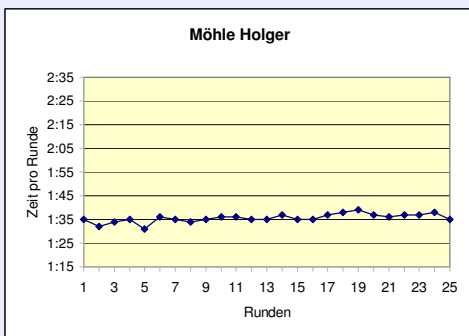

Weger Olaf 1964			Mateus Samuel 1966			Koska Alexander 1969			Breitbach Monique 1984			Bungert Alexander 1990		
	Rundenzeit	Einzelzeit	Staffelzeit	Rundenzeit	Einzelzeit	Staffelzeit	Rundenzeit	Einzelzeit	Staffelzeit	Rundenzeit	Einzelzeit	Staffelzeit	Rundenzeit	Einzelzeit	Staffelzeit
1	1:34	01:34	3:28:01	1:32	01:32	4:09:48	1:40	01:40	4:48:50	1:58	01:58	5:29:15	1:42	01:42	6:17:54
2	1:38	03:12	3:29:39	1:33	03:05	4:11:21	1:30	03:10	4:50:20	1:57	03:55	5:31:12	1:43	03:25	6:19:37
3	1:37	04:49	3:31:16	1:34	04:39	4:12:55	1:35	04:45	4:51:55	1:57	05:52	5:33:09	1:39	05:04	6:21:16
4	1:40	06:29	3:32:56	1:34	06:13	4:14:29	1:33	06:18	4:53:28	1:57	07:49	5:35:06	1:38	06:42	6:22:54
5	1:40	08:09	3:34:36	1:35	07:48	4:16:04	1:35	07:53	4:55:03	2:01	09:50	5:37:07	1:42	08:24	6:24:36
6	1:38	09:47	3:36:14	1:34	09:22	4:17:38	1:34	09:27	4:56:37	1:58	11:48	5:39:05	1:36	10:00	6:26:12
7	1:42	11:29	3:37:56	1:34	10:56	4:19:12	1:37	11:04	4:58:14	1:55	13:43	5:41:00	1:40	11:40	6:27:52
8	1:40	13:09	3:39:36	1:37	12:33	4:20:49	1:36	12:40	4:59:50	1:56	15:39	5:42:56	1:40	13:20	6:29:32
9	1:40	14:49	3:41:16	1:36	14:09	4:22:25	1:35	14:15	5:01:25	1:57	17:36	5:44:53	1:41	15:01	6:31:13
10	1:41	16:30	3:42:57	1:35	15:44	4:24:00	1:41	15:56	5:03:06	1:57	19:33	5:46:50	1:38	16:39	6:32:51
11	1:41	18:11	3:44:38	1:36	17:20	4:25:36	1:38	17:34	5:04:44	1:58	21:31	5:48:48	1:40	18:19	6:34:31
12	1:38	19:49	3:46:16	1:36	18:56	4:27:12	1:37	19:11	5:06:21	1:58	23:29	5:50:46	1:41	20:00	6:36:12
13	1:41	21:30	3:47:57	1:35	20:31	4:28:47	1:36	20:47	5:07:57	1:58	25:27	5:52:44	1:41	21:41	6:37:53
14	1:40	23:10	3:49:37	1:36	22:07	4:30:23	1:36	22:23	5:09:33	1:59	27:26	5:54:43	1:42	23:23	6:39:35
15	1:40	24:50	3:51:17	1:41	23:48	4:32:04	1:38	24:01	5:11:11	1:58	29:24	5:56:41	1:40	25:03	6:41:15
16	1:42	26:32	3:52:59	1:30	25:18	4:33:34	1:38	25:39	5:12:49	1:57	31:21	5:58:38	1:43	26:46	6:42:58
17	1:40	28:12	3:54:39	1:32	26:50	4:35:06	1:37	27:16	5:14:26	1:58	33:19	6:00:36	1:40	28:26	6:44:38
18	1:43	29:55	3:56:22	1:32	28:22	4:36:38	1:37	28:53	5:16:03	1:58	35:17	6:02:34	1:41	30:07	6:46:19
19	1:44	31:39	3:58:06	1:32	29:54	4:38:10	1:37	30:30	5:17:40	1:58	37:15	6:04:32	1:40	31:47	6:47:59
20	1:42	33:21	3:59:48	1:32	31:26	4:39:42	1:38	32:08	5:19:18	1:57	39:12	6:06:29	1:42	33:29	6:49:41
21	1:43	35:04	4:01:31	1:32	32:58	4:41:14	1:38	33:46	5:20:56	1:58	41:10	6:08:27	1:38	35:07	6:51:19
22	1:42	36:46	4:03:13	1:29	34:27	4:42:43	1:37	35:23	5:22:33	1:58	43:08	6:10:25	1:40	36:47	6:52:59
23	1:41	38:27	4:04:54	1:24	35:51	4:44:07	1:38	37:01	5:24:11	1:58	45:06	6:12:23	1:36	38:23	6:54:35
24	1:43	40:10	4:06:37	1:30	37:21	4:45:37	1:36	38:37	5:25:47	1:58	47:04	6:14:21	1:35	39:58	6:56:10
25	1:39	41:49	4:08:16	1:33	38:54	4:47:10	1:30	40:07	5:27:17	1:51	48:55	6:16:12	1:28	41:26	6:57:38
Mittel:	1:40,4			1:33,4			1:36,3			1:57,4			1:39,4		

Kampfrichter
Andreas & Gabi Hoffmann
BLV

Gesamtleitung:
Claus Wilutzky
SCC Berlin

Büro / Organisation:
Gundula Kurtz
SCC Berlin

Computerauswertung:
Michael Schatz
SCC Berlin

Gesamtdritte und Zweite in der MHK in einer Zeit von 6:57:38

11. SCC 10x10.000m-Staffel im Stadion

33. 100km Berlin-Staffel am 2.6.2011 im MommSENstadion

SCC Berlin
MHK