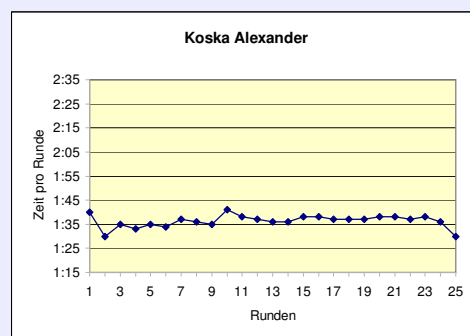

Weger Olaf 1964			Mateus Samuel 1966			Koska Alexander 1969			Breitbach Monique 1984			Bungert Alexander 1990		
	Rundenzeit	Einzelzeit	Staffelzeit	Rundenzeit	Einzelzeit	Staffelzeit	Rundenzeit	Einzelzeit	Staffelzeit	Rundenzeit	Einzelzeit	Staffelzeit	Rundenzeit	Einzelzeit	Staffelzeit
1	1:34	01:34	3:28:01	1:32	01:32	4:09:48	1:40	01:40	4:48:50	1:58	01:58	5:29:15	1:42	01:42	6:17:54
2	1:38	03:12	3:29:39	1:33	03:05	4:11:21	1:30	03:10	4:50:20	1:57	03:55	5:31:12	1:43	03:25	6:19:37
3	1:37	04:49	3:31:16	1:34	04:39	4:12:55	1:35	04:45	4:51:55	1:57	05:52	5:33:09	1:39	05:04	6:21:16
4	1:40	06:29	3:32:56	1:34	06:13	4:14:29	1:33	06:18	4:53:28	1:57	07:49	5:35:06	1:38	06:42	6:22:54
5	1:40	08:09	3:34:36	1:35	07:48	4:16:04	1:35	07:53	4:55:03	2:01	09:50	5:37:07	1:42	08:24	6:24:36
6	1:38	09:47	3:36:14	1:34	09:22	4:17:38	1:34	09:27	4:56:37	1:58	11:48	5:39:05	1:36	10:00	6:26:12
7	1:42	11:29	3:37:56	1:34	10:56	4:19:12	1:37	11:04	4:58:14	1:55	13:43	5:41:00	1:40	11:40	6:27:52
8	1:40	13:09	3:39:36	1:37	12:33	4:20:49	1:36	12:40	4:59:50	1:56	15:39	5:42:56	1:40	13:20	6:29:32
9	1:40	14:49	3:41:16	1:36	14:09	4:22:25	1:35	14:15	5:01:25	1:57	17:36	5:44:53	1:41	15:01	6:31:13
10	1:41	16:30	3:42:57	1:35	15:44	4:24:00	1:41	15:56	5:03:06	1:57	19:33	5:46:50	1:38	16:39	6:32:51
11	1:41	18:11	3:44:38	1:36	17:20	4:25:36	1:38	17:34	5:04:44	1:58	21:31	5:48:48	1:40	18:19	6:34:31
12	1:38	19:49	3:46:16	1:36	18:56	4:27:12	1:37	19:11	5:06:21	1:58	23:29	5:50:46	1:41	20:00	6:36:12
13	1:41	21:30	3:47:57	1:35	20:31	4:28:47	1:36	20:47	5:07:57	1:58	25:27	5:52:44	1:41	21:41	6:37:53
14	1:40	23:10	3:49:37	1:36	22:07	4:30:23	1:36	22:23	5:09:33	1:59	27:26	5:54:43	1:42	23:23	6:39:35
15	1:40	24:50	3:51:17	1:41	23:48	4:32:04	1:38	24:01	5:11:11	1:58	29:24	5:56:41	1:40	25:03	6:41:15
16	1:42	26:32	3:52:59	1:30	25:18	4:33:34	1:38	25:39	5:12:49	1:57	31:21	5:58:38	1:43	26:46	6:42:58
17	1:40	28:12	3:54:39	1:32	26:50	4:35:06	1:37	27:16	5:14:26	1:58	33:19	6:00:36	1:40	28:26	6:44:38
18	1:43	29:55	3:56:22	1:32	28:22	4:36:38	1:37	28:53	5:16:03	1:58	35:17	6:02:34	1:41	30:07	6:46:19
19	1:44	31:39	3:58:06	1:32	29:54	4:38:10	1:37	30:30	5:17:40	1:58	37:15	6:04:32	1:40	31:47	6:47:59
20	1:42	33:21	3:59:48	1:32	31:26	4:39:42	1:38	32:08	5:19:18	1:57	39:12	6:06:29	1:42	33:29	6:49:41
21	1:43	35:04	4:01:31	1:32	32:58	4:41:14	1:38	33:46	5:20:56	1:58	41:10	6:08:27	1:38	35:07	6:51:19
22	1:42	36:46	4:03:13	1:29	34:27	4:42:43	1:37	35:23	5:22:33	1:58	43:08	6:10:25	1:40	36:47	6:52:59
23	1:41	38:27	4:04:54	1:24	35:51	4:44:07	1:38	37:01	5:24:11	1:58	45:06	6:12:23	1:36	38:23	6:54:35
24	1:43	40:10	4:06:37	1:30	37:21	4:45:37	1:36	38:37	5:25:47	1:58	47:04	6:14:21	1:35	39:58	6:56:10
25	1:39	41:49	4:08:16	1:33	38:54	4:47:10	1:30	40:07	5:27:17	1:51	48:55	6:16:12	1:28	41:26	6:57:38
Mittel:	1:40,4			1:33,4			1:36,3			1:57,4			1:39,4		

Kampfrichter
Andreas & Gabi Hoffmann
BLV

Gesamtleitung:
Claus Wilutzky
SCC Berlin

Büro / Organisation:
Gundula Kurtz
SCC Berlin

Computerauswertung:
Michael Schatz
SCC Berlin

Gesamtdritte und Zweite in der MHK in einer Zeit von 6:57:38

11. SCC 10x10.000m-Staffel im Stadion

33. 100km Berlin-Staffel am 2.6.2011 im MommSENstadion

SCC Berlin
MHK