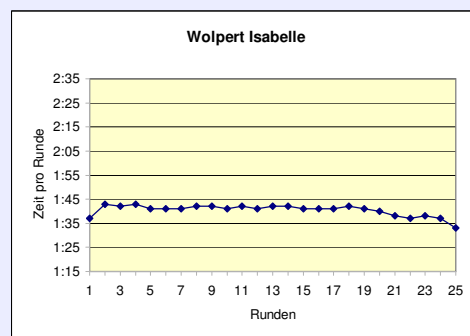

10000m Zeit: 41:12

	Gödde Carolin 1973			Haas Elisabeth 1986			Petruzi Veronica 1990			Södermark Frida 1978			Wolpert Isabelle 1988			
	Rundenzeit	Einzelzeit	Staffelzeit	Rundenzeit	Einzelzeit	Staffelzeit	Rundenzeit	Einzelzeit	Staffelzeit	Rundenzeit	Einzelzeit	Staffelzeit	Rundenzeit	Einzelzeit	Staffelzeit	
1	1:36	01:36	3:24:34	1:37	01:37	4:05:42	1:45	01:45	4:46:30	1:32	01:32	5:25:28	1:37	01:37	6:06:43	
2	1:39	03:15	3:26:13	1:34	03:11	4:07:16	1:23	03:08	4:47:53	1:38	03:10	5:27:06	1:43	03:20	6:08:26	
3	1:42	04:57	3:27:55	1:35	04:46	4:08:51	0:00	03:08	4:47:53	1:38	04:47	5:28:44	1:42	05:02	6:10:08	
4	1:42	06:39	3:29:37	1:35	06:21	4:10:26	1:37	04:45	4:49:30	1:38	06:25	5:30:21	1:43	06:45	6:11:51	
5	1:42	08:21	3:31:19	1:40	08:01	4:12:06	1:35	06:20	4:51:05	1:38	08:03	5:31:59	1:41	08:26	6:13:32	
6	1:38	09:59	3:32:57	1:34	09:35	4:13:40	1:35	07:55	4:52:40	1:39	09:42	5:33:38	1:41	10:07	6:15:13	
7	1:39	11:38	3:34:36	1:39	11:14	4:15:19	1:39	09:34	4:54:19	1:38	11:20	5:35:16	1:41	11:48	6:16:54	
8	1:39	13:17	3:36:15	1:37	12:51	4:16:56	1:38	11:12	4:55:57	1:38	12:58	5:36:54	1:42	13:30	6:18:36	
9	1:39	14:56	3:37:54	1:37	14:28	4:18:33	1:38	12:50	4:57:35	1:39	14:37	5:38:33	1:42	15:12	6:20:18	
10	1:39	16:35	3:39:33	1:39	16:07	4:20:12	1:37	14:27	4:59:12	1:38	16:15	5:40:11	1:41	16:53	6:21:59	
11	1:39	18:14	3:41:12	1:37	17:44	4:21:49	1:38	16:05	5:00:50	1:38	17:54	5:41:50	1:42	18:35	6:23:41	
12	1:39	19:53	3:42:51	1:39	19:23	4:23:28	1:38	17:43	5:02:28	1:38	19:32	5:43:28	1:41	20:16	6:25:22	
13	1:40	21:33	3:44:31	1:37	21:00	4:25:05	1:40	19:23	5:04:08	1:39	21:11	5:45:07	1:42	21:58	6:27:04	
14	1:39	23:12	3:46:10	1:39	22:39	4:26:44	1:39	21:02	5:05:47	1:38	22:49	5:46:45	1:42	23:40	6:28:46	
15	1:38	24:50	3:47:48	1:37	24:16	4:28:21	1:37	22:39	5:07:24	1:38	24:27	5:48:23	1:41	25:21	6:30:27	
16	1:39	26:29	3:49:27	1:39	25:55	4:30:00	1:41	24:20	5:09:05	1:38	26:05	5:50:01	1:41	27:02	6:32:08	
17	1:40	28:09	3:51:07	1:39	27:34	4:31:39	1:41	26:01	5:10:46	1:39	27:44	5:51:40	1:41	28:43	6:33:49	
18	1:40	29:49	3:52:47	1:38	29:12	4:33:17	1:38	27:39	5:12:24	1:42	29:26	5:53:22	1:42	30:25	6:35:31	
19	1:39	31:28	3:54:26	1:40	30:52	4:34:57	1:39	29:18	5:14:03	1:37	31:03	5:54:59	1:41	32:06	6:37:12	
20	1:40	33:08	3:56:06	1:39	32:31	4:36:36	1:40	30:58	5:15:43	1:39	32:42	5:56:38	1:40	33:46	6:38:52	
21	1:38	34:46	3:57:44	1:39	34:10	4:38:15	1:39	32:37	5:17:22	1:40	34:22	5:58:18	1:38	35:24	6:40:30	
22	1:40	36:26	3:59:24	1:37	35:47	4:39:52	1:40	34:17	5:19:02	1:36	35:58	5:59:54	1:37	37:01	6:42:07	
23	1:37	38:03	4:01:01	1:38	37:25	4:41:30	1:38	35:55	5:20:40	1:38	37:36	6:01:32	1:38	38:39	6:43:45	
24	1:38	39:41	4:02:39	1:36	39:01	4:43:06	1:40	37:35	5:22:20	1:35	39:11	6:03:07	1:37	40:16	6:45:22	
25	1:26	41:07	4:04:05	1:39	40:40	4:44:45	1:36	39:11	5:23:56	1:59	41:10	6:05:06	1:33	41:49	6:46:55	
Mittel:	1:38,7	1:37,6			1:34,0			eine Runde zu wenig			1:38,8			1:40,4		

ohne Wartezeit: 40:44

Kampfrichter
Andreas & Gabi Hoffmann
BLV

Gesamtleitung:
Claus Wilutzky
SCC Berlin

Büro / Organisation:
Gundula Kurtz
SCC Berlin

Computerauswertung:
Michael Schatz
SCC Berlin

Schneller als der Weltrekord - aber leider disqualifiziert. Zwar wurden 100km gelaufen, aber leider keine 10 x 10.000m

11. SCC 10x10.000m-Staffel im Stadion

33. 100km Berlin-Staffel am 2.6.2011 im Mommsenstadion

SCC Berlin
WHK