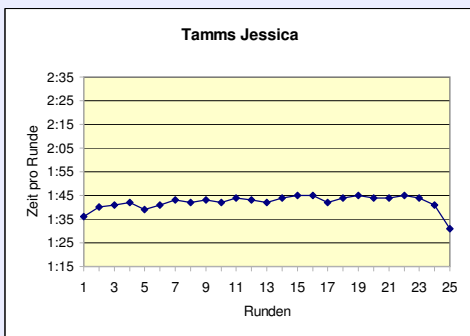

10000m Zeit: 41:12

	Gödde Carolin 1973			Haas Elisabeth 1986			Petruzi Veronica 1990			Södermark Frida 1978			Wolpert Isabelle 1988			
	Rundenzeit	Einzelzeit	Staffelzeit	Rundenzeit	Einzelzeit	Staffelzeit	Rundenzeit	Einzelzeit	Staffelzeit	Rundenzeit	Einzelzeit	Staffelzeit	Rundenzeit	Einzelzeit	Staffelzeit	
1	1:36	01:36	3:24:34	1:37	01:37	4:05:42	1:45	01:45	4:46:30	1:32	01:32	5:25:28	1:37	01:37	6:06:43	
2	1:39	03:15	3:26:13	1:34	03:11	4:07:16	1:23	03:08	4:47:53	1:38	03:10	5:27:06	1:43	03:20	6:08:26	
3	1:42	04:57	3:27:55	1:35	04:46	4:08:51	0:00	03:08	4:47:53	1:38	04:47	5:28:44	1:42	05:02	6:10:08	
4	1:42	06:39	3:29:37	1:35	06:21	4:10:26	1:37	04:45	4:49:30	1:38	06:25	5:30:21	1:43	06:45	6:11:51	
5	1:42	08:21	3:31:19	1:40	08:01	4:12:06	1:35	06:20	4:51:05	1:38	08:03	5:31:59	1:41	08:26	6:13:32	
6	1:38	09:59	3:32:57	1:34	09:35	4:13:40	1:35	07:55	4:52:40	1:39	09:42	5:33:38	1:41	10:07	6:15:13	
7	1:39	11:38	3:34:36	1:39	11:14	4:15:19	1:39	09:34	4:54:19	1:38	11:20	5:35:16	1:41	11:48	6:16:54	
8	1:39	13:17	3:36:15	1:37	12:51	4:16:56	1:38	11:12	4:55:57	1:38	12:58	5:36:54	1:42	13:30	6:18:36	
9	1:39	14:56	3:37:54	1:37	14:28	4:18:33	1:38	12:50	4:57:35	1:39	14:37	5:38:33	1:42	15:12	6:20:18	
10	1:39	16:35	3:39:33	1:39	16:07	4:20:12	1:37	14:27	4:59:12	1:38	16:15	5:40:11	1:41	16:53	6:21:59	
11	1:39	18:14	3:41:12	1:37	17:44	4:21:49	1:38	16:05	5:00:50	1:38	17:54	5:41:50	1:42	18:35	6:23:41	
12	1:39	19:53	3:42:51	1:39	19:23	4:23:28	1:38	17:43	5:02:28	1:38	19:32	5:43:28	1:41	20:16	6:25:22	
13	1:40	21:33	3:44:31	1:37	21:00	4:25:05	1:40	19:23	5:04:08	1:39	21:11	5:45:07	1:42	21:58	6:27:04	
14	1:39	23:12	3:46:10	1:39	22:39	4:26:44	1:39	21:02	5:05:47	1:38	22:49	5:46:45	1:42	23:40	6:28:46	
15	1:38	24:50	3:47:48	1:37	24:16	4:28:21	1:37	22:39	5:07:24	1:38	24:27	5:48:23	1:41	25:21	6:30:27	
16	1:39	26:29	3:49:27	1:39	25:55	4:30:00	1:41	24:20	5:09:05	1:38	26:05	5:50:01	1:41	27:02	6:32:08	
17	1:40	28:09	3:51:07	1:39	27:34	4:31:39	1:41	26:01	5:10:46	1:39	27:44	5:51:40	1:41	28:43	6:33:49	
18	1:40	29:49	3:52:47	1:38	29:12	4:33:17	1:38	27:39	5:12:24	1:42	29:26	5:53:22	1:42	30:25	6:35:31	
19	1:39	31:28	3:54:26	1:40	30:52	4:34:57	1:39	29:18	5:14:03	1:37	31:03	5:54:59	1:41	32:06	6:37:12	
20	1:40	33:08	3:56:06	1:39	32:31	4:36:36	1:40	30:58	5:15:43	1:39	32:42	5:56:38	1:40	33:46	6:38:52	
21	1:38	34:46	3:57:44	1:39	34:10	4:38:15	1:39	32:37	5:17:22	1:40	34:22	5:58:18	1:38	35:24	6:40:30	
22	1:40	36:26	3:59:24	1:37	35:47	4:39:52	1:40	34:17	5:19:02	1:36	35:58	5:59:54	1:37	37:01	6:42:07	
23	1:37	38:03	4:01:01	1:38	37:25	4:41:30	1:38	35:55	5:20:40	1:38	37:36	6:01:32	1:38	38:39	6:43:45	
24	1:38	39:41	4:02:39	1:36	39:01	4:43:06	1:40	37:35	5:22:20	1:35	39:11	6:03:07	1:37	40:16	6:45:22	
25	1:26	41:07	4:04:05	1:39	40:40	4:44:45	1:36	39:11	5:23:56	1:59	41:10	6:05:06	1:33	41:49	6:46:55	
Mittel:	1:38,7	1:37,6			1:34,0			eine Runde zu wenig			1:38,8			1:40,4		

ohne Wartezeit: 40:44

Kampfrichter
Andreas & Gabi Hoffmann
BLV

Gesamtleitung:
Claus Wilutzky
SCC Berlin

Büro / Organisation:
Gundula Kurtz
SCC Berlin

Computerauswertung:
Michael Schatz
SCC Berlin

Schneller als der Weltrekord - aber leider disqualifiziert. Zwar wurden 100km gelaufen, aber leider keine 10 x 10.000m

11. SCC 10x10.000m-Staffel im Stadion

33. 100km Berlin-Staffel am 2.6.2011 im Mommsenstadion

SCC Berlin
WHK