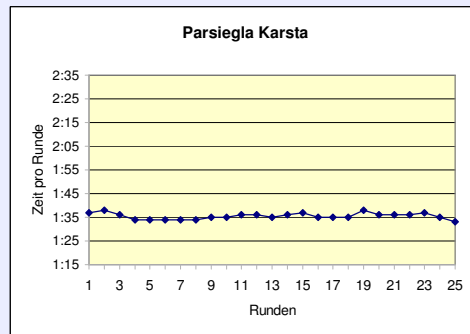

10000m Zeit: 41:12

	Gödde Carolin 1973			Haas Elisabeth 1986			Petruzi Veronica 1990			Södermark Frida 1978			Wolpert Isabelle 1988			
	Rundenzeit	Einzelzeit	Staffelzeit	Rundenzeit	Einzelzeit	Staffelzeit	Rundenzeit	Einzelzeit	Staffelzeit	Rundenzeit	Einzelzeit	Staffelzeit	Rundenzeit	Einzelzeit	Staffelzeit	
1	1:36	01:36	3:24:34	1:37	01:37	4:05:42	1:45	01:45	4:46:30	1:32	01:32	5:25:28	1:37	01:37	6:06:43	
2	1:39	03:15	3:26:13	1:34	03:11	4:07:16	1:23	03:08	4:47:53	1:38	03:10	5:27:06	1:43	03:20	6:08:26	
3	1:42	04:57	3:27:55	1:35	04:46	4:08:51	0:00	03:08	4:47:53	1:38	04:47	5:28:44	1:42	05:02	6:10:08	
4	1:42	06:39	3:29:37	1:35	06:21	4:10:26	1:37	04:45	4:49:30	1:38	06:25	5:30:21	1:43	06:45	6:11:51	
5	1:42	08:21	3:31:19	1:40	08:01	4:12:06	1:35	06:20	4:51:05	1:38	08:03	5:31:59	1:41	08:26	6:13:32	
6	1:38	09:59	3:32:57	1:34	09:35	4:13:40	1:35	07:55	4:52:40	1:39	09:42	5:33:38	1:41	10:07	6:15:13	
7	1:39	11:38	3:34:36	1:39	11:14	4:15:19	1:39	09:34	4:54:19	1:38	11:20	5:35:16	1:41	11:48	6:16:54	
8	1:39	13:17	3:36:15	1:37	12:51	4:16:56	1:38	11:12	4:55:57	1:38	12:58	5:36:54	1:42	13:30	6:18:36	
9	1:39	14:56	3:37:54	1:37	14:28	4:18:33	1:38	12:50	4:57:35	1:39	14:37	5:38:33	1:42	15:12	6:20:18	
10	1:39	16:35	3:39:33	1:39	16:07	4:20:12	1:37	14:27	4:59:12	1:38	16:15	5:40:11	1:41	16:53	6:21:59	
11	1:39	18:14	3:41:12	1:37	17:44	4:21:49	1:38	16:05	5:00:50	1:38	17:54	5:41:50	1:42	18:35	6:23:41	
12	1:39	19:53	3:42:51	1:39	19:23	4:23:28	1:38	17:43	5:02:28	1:38	19:32	5:43:28	1:41	20:16	6:25:22	
13	1:40	21:33	3:44:31	1:37	21:00	4:25:05	1:40	19:23	5:04:08	1:39	21:11	5:45:07	1:42	21:58	6:27:04	
14	1:39	23:12	3:46:10	1:39	22:39	4:26:44	1:39	21:02	5:05:47	1:38	22:49	5:46:45	1:42	23:40	6:28:46	
15	1:38	24:50	3:47:48	1:37	24:16	4:28:21	1:37	22:39	5:07:24	1:38	24:27	5:48:23	1:41	25:21	6:30:27	
16	1:39	26:29	3:49:27	1:39	25:55	4:30:00	1:41	24:20	5:09:05	1:38	26:05	5:50:01	1:41	27:02	6:32:08	
17	1:40	28:09	3:51:07	1:39	27:34	4:31:39	1:41	26:01	5:10:46	1:39	27:44	5:51:40	1:41	28:43	6:33:49	
18	1:40	29:49	3:52:47	1:38	29:12	4:33:17	1:38	27:39	5:12:24	1:42	29:26	5:53:22	1:42	30:25	6:35:31	
19	1:39	31:28	3:54:26	1:40	30:52	4:34:57	1:39	29:18	5:14:03	1:37	31:03	5:54:59	1:41	32:06	6:37:12	
20	1:40	33:08	3:56:06	1:39	32:31	4:36:36	1:40	30:58	5:15:43	1:39	32:42	5:56:38	1:40	33:46	6:38:52	
21	1:38	34:46	3:57:44	1:39	34:10	4:38:15	1:39	32:37	5:17:22	1:40	34:22	5:58:18	1:38	35:24	6:40:30	
22	1:40	36:26	3:59:24	1:37	35:47	4:39:52	1:40	34:17	5:19:02	1:36	35:58	5:59:54	1:37	37:01	6:42:07	
23	1:37	38:03	4:01:01	1:38	37:25	4:41:30	1:38	35:55	5:20:40	1:38	37:36	6:01:32	1:38	38:39	6:43:45	
24	1:38	39:41	4:02:39	1:36	39:01	4:43:06	1:40	37:35	5:22:20	1:35	39:11	6:03:07	1:37	40:16	6:45:22	
25	1:26	41:07	4:04:05	1:39	40:40	4:44:45	1:36	39:11	5:23:56	1:59	41:10	6:05:06	1:33	41:49	6:46:55	
Mittel:	1:38,7	1:37,6			1:34,0			eine Runde zu wenig			1:38,8			1:40,4		

ohne Wartezeit: 40:44

Kampfrichter
Andreas & Gabi Hoffmann
BLV

Gesamtleitung:
Claus Wilutzky
SCC Berlin

Büro / Organisation:
Gundula Kurtz
SCC Berlin

Computerauswertung:
Michael Schatz
SCC Berlin

Schneller als der Weltrekord - aber leider disqualifiziert. Zwar wurden 100km gelaufen, aber leider keine 10 x 10.000m

11. SCC 10x10.000m-Staffel im Stadion

33. 100km Berlin-Staffel am 2.6.2011 im Mommsenstadion

SCC Berlin
WHK