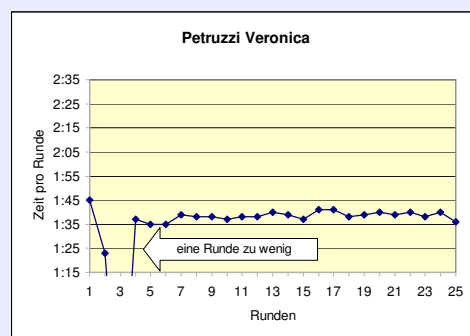

10000m Zeit: 41:12

	Gödde Carolin 1973			Haas Elisabeth 1986			Petruzi Veronica 1990			Södermark Frida 1978			Wolpert Isabelle 1988			
	Rundenzeit	Einzelzeit	Staffelzeit	Rundenzeit	Einzelzeit	Staffelzeit	Rundenzeit	Einzelzeit	Staffelzeit	Rundenzeit	Einzelzeit	Staffelzeit	Rundenzeit	Einzelzeit	Staffelzeit	
1	1:36	01:36	3:24:34	1:37	01:37	4:05:42	1:45	01:45	4:46:30	1:32	01:32	5:25:28	1:37	01:37	6:06:43	
2	1:39	03:15	3:26:13	1:34	03:11	4:07:16	1:23	03:08	4:47:53	1:38	03:10	5:27:06	1:43	03:20	6:08:26	
3	1:42	04:57	3:27:55	1:35	04:46	4:08:51	0:00	03:08	4:47:53	1:38	04:47	5:28:44	1:42	05:02	6:10:08	
4	1:42	06:39	3:29:37	1:35	06:21	4:10:26	1:37	04:45	4:49:30	1:38	06:25	5:30:21	1:43	06:45	6:11:51	
5	1:42	08:21	3:31:19	1:40	08:01	4:12:06	1:35	06:20	4:51:05	1:38	08:03	5:31:59	1:41	08:26	6:13:32	
6	1:38	09:59	3:32:57	1:34	09:35	4:13:40	1:35	07:55	4:52:40	1:39	09:42	5:33:38	1:41	10:07	6:15:13	
7	1:39	11:38	3:34:36	1:39	11:14	4:15:19	1:39	09:34	4:54:19	1:38	11:20	5:35:16	1:41	11:48	6:16:54	
8	1:39	13:17	3:36:15	1:37	12:51	4:16:56	1:38	11:12	4:55:57	1:38	12:58	5:36:54	1:42	13:30	6:18:36	
9	1:39	14:56	3:37:54	1:37	14:28	4:18:33	1:38	12:50	4:57:35	1:39	14:37	5:38:33	1:42	15:12	6:20:18	
10	1:39	16:35	3:39:33	1:39	16:07	4:20:12	1:37	14:27	4:59:12	1:38	16:15	5:40:11	1:41	16:53	6:21:59	
11	1:39	18:14	3:41:12	1:37	17:44	4:21:49	1:38	16:05	5:00:50	1:38	17:54	5:41:50	1:42	18:35	6:23:41	
12	1:39	19:53	3:42:51	1:39	19:23	4:23:28	1:38	17:43	5:02:28	1:38	19:32	5:43:28	1:41	20:16	6:25:22	
13	1:40	21:33	3:44:31	1:37	21:00	4:25:05	1:40	19:23	5:04:08	1:39	21:11	5:45:07	1:42	21:58	6:27:04	
14	1:39	23:12	3:46:10	1:39	22:39	4:26:44	1:39	21:02	5:05:47	1:38	22:49	5:46:45	1:42	23:40	6:28:46	
15	1:38	24:50	3:47:48	1:37	24:16	4:28:21	1:37	22:39	5:07:24	1:38	24:27	5:48:23	1:41	25:21	6:30:27	
16	1:39	26:29	3:49:27	1:39	25:55	4:30:00	1:41	24:20	5:09:05	1:38	26:05	5:50:01	1:41	27:02	6:32:08	
17	1:40	28:09	3:51:07	1:39	27:34	4:31:39	1:41	26:01	5:10:46	1:39	27:44	5:51:40	1:41	28:43	6:33:49	
18	1:40	29:49	3:52:47	1:38	29:12	4:33:17	1:38	27:39	5:12:24	1:42	29:26	5:53:22	1:42	30:25	6:35:31	
19	1:39	31:28	3:54:26	1:40	30:52	4:34:57	1:39	29:18	5:14:03	1:37	31:03	5:54:59	1:41	32:06	6:37:12	
20	1:40	33:08	3:56:06	1:39	32:31	4:36:36	1:40	30:58	5:15:43	1:39	32:42	5:56:38	1:40	33:46	6:38:52	
21	1:38	34:46	3:57:44	1:39	34:10	4:38:15	1:39	32:37	5:17:22	1:40	34:22	5:58:18	1:38	35:24	6:40:30	
22	1:40	36:26	3:59:24	1:37	35:47	4:39:52	1:40	34:17	5:19:02	1:36	35:58	5:59:54	1:37	37:01	6:42:07	
23	1:37	38:03	4:01:01	1:38	37:25	4:41:30	1:38	35:55	5:20:40	1:38	37:36	6:01:32	1:38	38:39	6:43:45	
24	1:38	39:41	4:02:39	1:36	39:01	4:43:06	1:40	37:35	5:22:20	1:35	39:11	6:03:07	1:37	40:16	6:45:22	
25	1:26	41:07	4:04:05	1:39	40:40	4:44:45	1:36	39:11	5:23:56	1:59	41:10	6:05:06	1:33	41:49	6:46:55	
Mittel:	1:38,7	1:37,6			1:34,0			eine Runde zu wenig			1:38,8			1:40,4		

ohne Wartezeit: 40:44

Kampfrichter
Andreas & Gabi Hoffmann
BLV

Gesamtleitung:
Claus Wilutzky
SCC Berlin

Büro / Organisation:
Gundula Kurtz
SCC Berlin

Computerauswertung:
Michael Schatz
SCC Berlin

Schneller als der Weltrekord - aber leider disqualifiziert. Zwar wurden 100km gelaufen, aber leider keine 10 x 10.000m

11. SCC 10x10.000m-Staffel im Stadion

33. 100km Berlin-Staffel am 2.6.2011 im Mommsenstadion

SCC Berlin
WHK