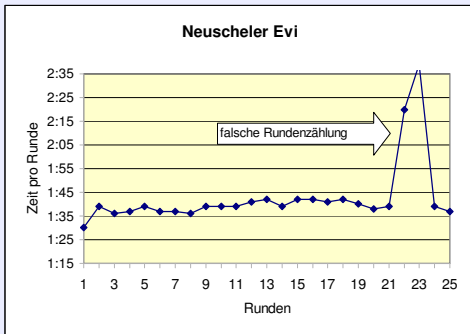

10000m Zeit: 41:12

	Gödde Carolin 1973			Haas Elisabeth 1986			Petruzi Veronica 1990			Södermark Frida 1978			Wolpert Isabelle 1988			
	Rundenzeit	Einzelzeit	Staffelzeit	Rundenzeit	Einzelzeit	Staffelzeit	Rundenzeit	Einzelzeit	Staffelzeit	Rundenzeit	Einzelzeit	Staffelzeit	Rundenzeit	Einzelzeit	Staffelzeit	
1	1:36	01:36	3:24:34	1:37	01:37	4:05:42	1:45	01:45	4:46:30	1:32	01:32	5:25:28	1:37	01:37	6:06:43	
2	1:39	03:15	3:26:13	1:34	03:11	4:07:16	1:23	03:08	4:47:53	1:38	03:10	5:27:06	1:43	03:20	6:08:26	
3	1:42	04:57	3:27:55	1:35	04:46	4:08:51	0:00	03:08	4:47:53	1:38	04:47	5:28:44	1:42	05:02	6:10:08	
4	1:42	06:39	3:29:37	1:35	06:21	4:10:26	1:37	04:45	4:49:30	1:38	06:25	5:30:21	1:43	06:45	6:11:51	
5	1:42	08:21	3:31:19	1:40	08:01	4:12:06	1:35	06:20	4:51:05	1:38	08:03	5:31:59	1:41	08:26	6:13:32	
6	1:38	09:59	3:32:57	1:34	09:35	4:13:40	1:35	07:55	4:52:40	1:39	09:42	5:33:38	1:41	10:07	6:15:13	
7	1:39	11:38	3:34:36	1:39	11:14	4:15:19	1:39	09:34	4:54:19	1:38	11:20	5:35:16	1:41	11:48	6:16:54	
8	1:39	13:17	3:36:15	1:37	12:51	4:16:56	1:38	11:12	4:55:57	1:38	12:58	5:36:54	1:42	13:30	6:18:36	
9	1:39	14:56	3:37:54	1:37	14:28	4:18:33	1:38	12:50	4:57:35	1:39	14:37	5:38:33	1:42	15:12	6:20:18	
10	1:39	16:35	3:39:33	1:39	16:07	4:20:12	1:37	14:27	4:59:12	1:38	16:15	5:40:11	1:41	16:53	6:21:59	
11	1:39	18:14	3:41:12	1:37	17:44	4:21:49	1:38	16:05	5:00:50	1:38	17:54	5:41:50	1:42	18:35	6:23:41	
12	1:39	19:53	3:42:51	1:39	19:23	4:23:28	1:38	17:43	5:02:28	1:38	19:32	5:43:28	1:41	20:16	6:25:22	
13	1:40	21:33	3:44:31	1:37	21:00	4:25:05	1:40	19:23	5:04:08	1:39	21:11	5:45:07	1:42	21:58	6:27:04	
14	1:39	23:12	3:46:10	1:39	22:39	4:26:44	1:39	21:02	5:05:47	1:38	22:49	5:46:45	1:42	23:40	6:28:46	
15	1:38	24:50	3:47:48	1:37	24:16	4:28:21	1:37	22:39	5:07:24	1:38	24:27	5:48:23	1:41	25:21	6:30:27	
16	1:39	26:29	3:49:27	1:39	25:55	4:30:00	1:41	24:20	5:09:05	1:38	26:05	5:50:01	1:41	27:02	6:32:08	
17	1:40	28:09	3:51:07	1:39	27:34	4:31:39	1:41	26:01	5:10:46	1:39	27:44	5:51:40	1:41	28:43	6:33:49	
18	1:40	29:49	3:52:47	1:38	29:12	4:33:17	1:38	27:39	5:12:24	1:42	29:26	5:53:22	1:42	30:25	6:35:31	
19	1:39	31:28	3:54:26	1:40	30:52	4:34:57	1:39	29:18	5:14:03	1:37	31:03	5:54:59	1:41	32:06	6:37:12	
20	1:40	33:08	3:56:06	1:39	32:31	4:36:36	1:40	30:58	5:15:43	1:39	32:42	5:56:38	1:40	33:46	6:38:52	
21	1:38	34:46	3:57:44	1:39	34:10	4:38:15	1:39	32:37	5:17:22	1:40	34:22	5:58:18	1:38	35:24	6:40:30	
22	1:40	36:26	3:59:24	1:37	35:47	4:39:52	1:40	34:17	5:19:02	1:36	35:58	5:59:54	1:37	37:01	6:42:07	
23	1:37	38:03	4:01:01	1:38	37:25	4:41:30	1:38	35:55	5:20:40	1:38	37:36	6:01:32	1:38	38:39	6:43:45	
24	1:38	39:41	4:02:39	1:36	39:01	4:43:06	1:40	37:35	5:22:20	1:35	39:11	6:03:07	1:37	40:16	6:45:22	
25	1:26	41:07	4:04:05	1:39	40:40	4:44:45	1:36	39:11	5:23:56	1:59	41:10	6:05:06	1:33	41:49	6:46:55	
Mittel:	1:38,7	1:37,6			1:34,0			eine Runde zu wenig			1:38,8			1:40,4		

ohne Wartezeit: 40:44

Kampfrichter
Andreas & Gabi Hoffmann
BLV

Gesamtleitung:
Claus Wilutzky
SCC Berlin

Büro / Organisation:
Gundula Kurtz
SCC Berlin

Computerauswertung:
Michael Schatz
SCC Berlin

Schneller als der Weltrekord - aber leider disqualifiziert. Zwar wurden 100km gelaufen, aber leider keine 10 x 10.000m

11. SCC 10x10.000m-Staffel im Stadion

33. 100km Berlin-Staffel am 2.6.2011 im Mommsenstadion

SCC Berlin
WHK