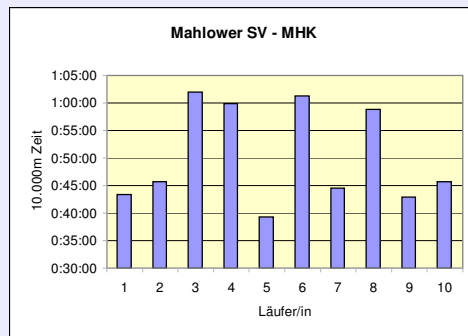

11. SCC 10x10.000m-Staffel im Stadion

33. 100km Berlin-Staffel

2.6.2011 / Mommsenstadion