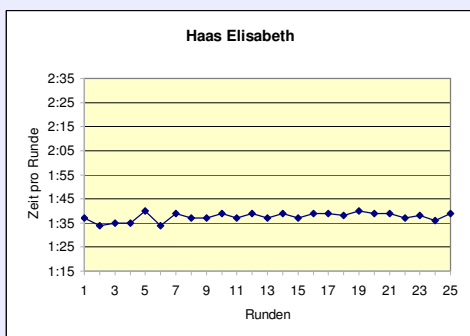

10000m Zeit: 41:12

	Gödde Carolin 1973			Haas Elisabeth 1986			Petruzi Veronica 1990			Södermark Frida 1978			Wolpert Isabelle 1988			
	Rundenzeit	Einzelzeit	Staffelzeit	Rundenzeit	Einzelzeit	Staffelzeit	Rundenzeit	Einzelzeit	Staffelzeit	Rundenzeit	Einzelzeit	Staffelzeit	Rundenzeit	Einzelzeit	Staffelzeit	
1	1:36	01:36	3:24:34	1:37	01:37	4:05:42	1:45	01:45	4:46:30	1:32	01:32	5:25:28	1:37	01:37	6:06:43	
2	1:39	03:15	3:26:13	1:34	03:11	4:07:16	1:23	03:08	4:47:53	1:38	03:10	5:27:06	1:43	03:20	6:08:26	
3	1:42	04:57	3:27:55	1:35	04:46	4:08:51	0:00	03:08	4:47:53	1:38	04:47	5:28:44	1:42	05:02	6:10:08	
4	1:42	06:39	3:29:37	1:35	06:21	4:10:26	1:37	04:45	4:49:30	1:38	06:25	5:30:21	1:43	06:45	6:11:51	
5	1:42	08:21	3:31:19	1:40	08:01	4:12:06	1:35	06:20	4:51:05	1:38	08:03	5:31:59	1:41	08:26	6:13:32	
6	1:38	09:59	3:32:57	1:34	09:35	4:13:40	1:35	07:55	4:52:40	1:39	09:42	5:33:38	1:41	10:07	6:15:13	
7	1:39	11:38	3:34:36	1:39	11:14	4:15:19	1:39	09:34	4:54:19	1:38	11:20	5:35:16	1:41	11:48	6:16:54	
8	1:39	13:17	3:36:15	1:37	12:51	4:16:56	1:38	11:12	4:55:57	1:38	12:58	5:36:54	1:42	13:30	6:18:36	
9	1:39	14:56	3:37:54	1:37	14:28	4:18:33	1:38	12:50	4:57:35	1:39	14:37	5:38:33	1:42	15:12	6:20:18	
10	1:39	16:35	3:39:33	1:39	16:07	4:20:12	1:37	14:27	4:59:12	1:38	16:15	5:40:11	1:41	16:53	6:21:59	
11	1:39	18:14	3:41:12	1:37	17:44	4:21:49	1:38	16:05	5:00:50	1:38	17:54	5:41:50	1:42	18:35	6:23:41	
12	1:39	19:53	3:42:51	1:39	19:23	4:23:28	1:38	17:43	5:02:28	1:38	19:32	5:43:28	1:41	20:16	6:25:22	
13	1:40	21:33	3:44:31	1:37	21:00	4:25:05	1:40	19:23	5:04:08	1:39	21:11	5:45:07	1:42	21:58	6:27:04	
14	1:39	23:12	3:46:10	1:39	22:39	4:26:44	1:39	21:02	5:05:47	1:38	22:49	5:46:45	1:42	23:40	6:28:46	
15	1:38	24:50	3:47:48	1:37	24:16	4:28:21	1:37	22:39	5:07:24	1:38	24:27	5:48:23	1:41	25:21	6:30:27	
16	1:39	26:29	3:49:27	1:39	25:55	4:30:00	1:41	24:20	5:09:05	1:38	26:05	5:50:01	1:41	27:02	6:32:08	
17	1:40	28:09	3:51:07	1:39	27:34	4:31:39	1:41	26:01	5:10:46	1:39	27:44	5:51:40	1:41	28:43	6:33:49	
18	1:40	29:49	3:52:47	1:38	29:12	4:33:17	1:38	27:39	5:12:24	1:42	29:26	5:53:22	1:42	30:25	6:35:31	
19	1:39	31:28	3:54:26	1:40	30:52	4:34:57	1:39	29:18	5:14:03	1:37	31:03	5:54:59	1:41	32:06	6:37:12	
20	1:40	33:08	3:56:06	1:39	32:31	4:36:36	1:40	30:58	5:15:43	1:39	32:42	5:56:38	1:40	33:46	6:38:52	
21	1:38	34:46	3:57:44	1:39	34:10	4:38:15	1:39	32:37	5:17:22	1:40	34:22	5:58:18	1:38	35:24	6:40:30	
22	1:40	36:26	3:59:24	1:37	35:47	4:39:52	1:40	34:17	5:19:02	1:36	35:58	5:59:54	1:37	37:01	6:42:07	
23	1:37	38:03	4:01:01	1:38	37:25	4:41:30	1:38	35:55	5:20:40	1:38	37:36	6:01:32	1:38	38:39	6:43:45	
24	1:38	39:41	4:02:39	1:36	39:01	4:43:06	1:40	37:35	5:22:20	1:35	39:11	6:03:07	1:37	40:16	6:45:22	
25	1:26	41:07	4:04:05	1:39	40:40	4:44:45	1:36	39:11	5:23:56	1:59	41:10	6:05:06	1:33	41:49	6:46:55	
Mittel:	1:38,7	1:37,6			1:34,0			eine Runde zu wenig			1:38,8			1:40,4		

ohne Wartezeit: 40:44

Kampfrichter
Andreas & Gabi Hoffmann
BLV

Gesamtleitung:
Claus Wilutzky
SCC Berlin

Büro / Organisation:
Gundula Kurtz
SCC Berlin

Computerauswertung:
Michael Schatz
SCC Berlin

Schneller als der Weltrekord - aber leider disqualifiziert. Zwar wurden 100km gelaufen, aber leider keine 10 x 10.000m

11. SCC 10x10.000m-Staffel im Stadion

33. 100km Berlin-Staffel am 2.6.2011 im Mommsenstadion

SCC Berlin
WHK