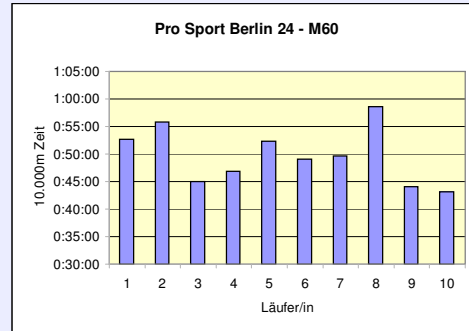

11. SCC 10x10.000m-Staffel im Stadion

33. 100km Berlin-Staffel

2.6.2011 / Mommsenstadion