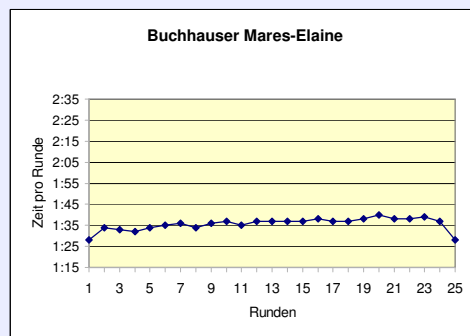

10000m Zeit: 41:12

	Gödde Carolin 1973			Haas Elisabeth 1986			Petruzi Veronica 1990			Södermark Frida 1978			Wolpert Isabelle 1988			
	Rundenzeit	Einzelzeit	Staffelzeit	Rundenzeit	Einzelzeit	Staffelzeit	Rundenzeit	Einzelzeit	Staffelzeit	Rundenzeit	Einzelzeit	Staffelzeit	Rundenzeit	Einzelzeit	Staffelzeit	
1	1:36	01:36	3:24:34	1:37	01:37	4:05:42	1:45	01:45	4:46:30	1:32	01:32	5:25:28	1:37	01:37	6:06:43	
2	1:39	03:15	3:26:13	1:34	03:11	4:07:16	1:23	03:08	4:47:53	1:38	03:10	5:27:06	1:43	03:20	6:08:26	
3	1:42	04:57	3:27:55	1:35	04:46	4:08:51	0:00	03:08	4:47:53	1:38	04:47	5:28:44	1:42	05:02	6:10:08	
4	1:42	06:39	3:29:37	1:35	06:21	4:10:26	1:37	04:45	4:49:30	1:38	06:25	5:30:21	1:43	06:45	6:11:51	
5	1:42	08:21	3:31:19	1:40	08:01	4:12:06	1:35	06:20	4:51:05	1:38	08:03	5:31:59	1:41	08:26	6:13:32	
6	1:38	09:59	3:32:57	1:34	09:35	4:13:40	1:35	07:55	4:52:40	1:39	09:42	5:33:38	1:41	10:07	6:15:13	
7	1:39	11:38	3:34:36	1:39	11:14	4:15:19	1:39	09:34	4:54:19	1:38	11:20	5:35:16	1:41	11:48	6:16:54	
8	1:39	13:17	3:36:15	1:37	12:51	4:16:56	1:38	11:12	4:55:57	1:38	12:58	5:36:54	1:42	13:30	6:18:36	
9	1:39	14:56	3:37:54	1:37	14:28	4:18:33	1:38	12:50	4:57:35	1:39	14:37	5:38:33	1:42	15:12	6:20:18	
10	1:39	16:35	3:39:33	1:39	16:07	4:20:12	1:37	14:27	4:59:12	1:38	16:15	5:40:11	1:41	16:53	6:21:59	
11	1:39	18:14	3:41:12	1:37	17:44	4:21:49	1:38	16:05	5:00:50	1:38	17:54	5:41:50	1:42	18:35	6:23:41	
12	1:39	19:53	3:42:51	1:39	19:23	4:23:28	1:38	17:43	5:02:28	1:38	19:32	5:43:28	1:41	20:16	6:25:22	
13	1:40	21:33	3:44:31	1:37	21:00	4:25:05	1:40	19:23	5:04:08	1:39	21:11	5:45:07	1:42	21:58	6:27:04	
14	1:39	23:12	3:46:10	1:39	22:39	4:26:44	1:39	21:02	5:05:47	1:38	22:49	5:46:45	1:42	23:40	6:28:46	
15	1:38	24:50	3:47:48	1:37	24:16	4:28:21	1:37	22:39	5:07:24	1:38	24:27	5:48:23	1:41	25:21	6:30:27	
16	1:39	26:29	3:49:27	1:39	25:55	4:30:00	1:41	24:20	5:09:05	1:38	26:05	5:50:01	1:41	27:02	6:32:08	
17	1:40	28:09	3:51:07	1:39	27:34	4:31:39	1:41	26:01	5:10:46	1:39	27:44	5:51:40	1:41	28:43	6:33:49	
18	1:40	29:49	3:52:47	1:38	29:12	4:33:17	1:38	27:39	5:12:24	1:42	29:26	5:53:22	1:42	30:25	6:35:31	
19	1:39	31:28	3:54:26	1:40	30:52	4:34:57	1:39	29:18	5:14:03	1:37	31:03	5:54:59	1:41	32:06	6:37:12	
20	1:40	33:08	3:56:06	1:39	32:31	4:36:36	1:40	30:58	5:15:43	1:39	32:42	5:56:38	1:40	33:46	6:38:52	
21	1:38	34:46	3:57:44	1:39	34:10	4:38:15	1:39	32:37	5:17:22	1:40	34:22	5:58:18	1:38	35:24	6:40:30	
22	1:40	36:26	3:59:24	1:37	35:47	4:39:52	1:40	34:17	5:19:02	1:36	35:58	5:59:54	1:37	37:01	6:42:07	
23	1:37	38:03	4:01:01	1:38	37:25	4:41:30	1:38	35:55	5:20:40	1:38	37:36	6:01:32	1:38	38:39	6:43:45	
24	1:38	39:41	4:02:39	1:36	39:01	4:43:06	1:40	37:35	5:22:20	1:35	39:11	6:03:07	1:37	40:16	6:45:22	
25	1:26	41:07	4:04:05	1:39	40:40	4:44:45	1:36	39:11	5:23:56	1:59	41:10	6:05:06	1:33	41:49	6:46:55	
Mittel:	1:38,7	1:37,6			1:34,0			eine Runde zu wenig			1:38,8			1:40,4		

ohne Wartezeit: 40:44

Kampfrichter
Andreas & Gabi Hoffmann
BLV

Gesamtleitung:
Claus Wilutzky
SCC Berlin

Büro / Organisation:
Gundula Kurtz
SCC Berlin

Computerauswertung:
Michael Schatz
SCC Berlin

Schneller als der Weltrekord - aber leider disqualifiziert. Zwar wurden 100km gelaufen, aber leider keine 10 x 10.000m

11. SCC 10x10.000m-Staffel im Stadion

33. 100km Berlin-Staffel am 2.6.2011 im Mommsenstadion

SCC Berlin
WHK