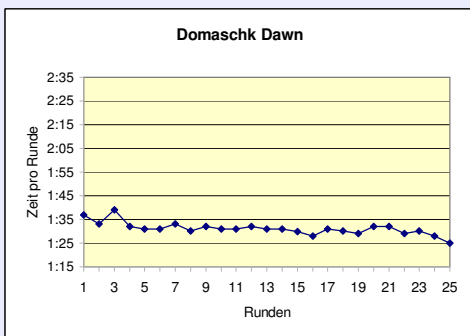

10000m Zeit: 41:12

	Gödde Carolin 1973			Haas Elisabeth 1986			Petruzi Veronica 1990			Södermark Frida 1978			Wolpert Isabelle 1988			
	Rundenzeit	Einzelzeit	Staffelzeit	Rundenzeit	Einzelzeit	Staffelzeit	Rundenzeit	Einzelzeit	Staffelzeit	Rundenzeit	Einzelzeit	Staffelzeit	Rundenzeit	Einzelzeit	Staffelzeit	
1	1:36	01:36	3:24:34	1:37	01:37	4:05:42	1:45	01:45	4:46:30	1:32	01:32	5:25:28	1:37	01:37	6:06:43	
2	1:39	03:15	3:26:13	1:34	03:11	4:07:16	1:23	03:08	4:47:53	1:38	03:10	5:27:06	1:43	03:20	6:08:26	
3	1:42	04:57	3:27:55	1:35	04:46	4:08:51	0:00	03:08	4:47:53	1:38	04:47	5:28:44	1:42	05:02	6:10:08	
4	1:42	06:39	3:29:37	1:35	06:21	4:10:26	1:37	04:45	4:49:30	1:38	06:25	5:30:21	1:43	06:45	6:11:51	
5	1:42	08:21	3:31:19	1:40	08:01	4:12:06	1:35	06:20	4:51:05	1:38	08:03	5:31:59	1:41	08:26	6:13:32	
6	1:38	09:59	3:32:57	1:34	09:35	4:13:40	1:35	07:55	4:52:40	1:39	09:42	5:33:38	1:41	10:07	6:15:13	
7	1:39	11:38	3:34:36	1:39	11:14	4:15:19	1:39	09:34	4:54:19	1:38	11:20	5:35:16	1:41	11:48	6:16:54	
8	1:39	13:17	3:36:15	1:37	12:51	4:16:56	1:38	11:12	4:55:57	1:38	12:58	5:36:54	1:42	13:30	6:18:36	
9	1:39	14:56	3:37:54	1:37	14:28	4:18:33	1:38	12:50	4:57:35	1:39	14:37	5:38:33	1:42	15:12	6:20:18	
10	1:39	16:35	3:39:33	1:39	16:07	4:20:12	1:37	14:27	4:59:12	1:38	16:15	5:40:11	1:41	16:53	6:21:59	
11	1:39	18:14	3:41:12	1:37	17:44	4:21:49	1:38	16:05	5:00:50	1:38	17:54	5:41:50	1:42	18:35	6:23:41	
12	1:39	19:53	3:42:51	1:39	19:23	4:23:28	1:38	17:43	5:02:28	1:38	19:32	5:43:28	1:41	20:16	6:25:22	
13	1:40	21:33	3:44:31	1:37	21:00	4:25:05	1:40	19:23	5:04:08	1:39	21:11	5:45:07	1:42	21:58	6:27:04	
14	1:39	23:12	3:46:10	1:39	22:39	4:26:44	1:39	21:02	5:05:47	1:38	22:49	5:46:45	1:42	23:40	6:28:46	
15	1:38	24:50	3:47:48	1:37	24:16	4:28:21	1:37	22:39	5:07:24	1:38	24:27	5:48:23	1:41	25:21	6:30:27	
16	1:39	26:29	3:49:27	1:39	25:55	4:30:00	1:41	24:20	5:09:05	1:38	26:05	5:50:01	1:41	27:02	6:32:08	
17	1:40	28:09	3:51:07	1:39	27:34	4:31:39	1:41	26:01	5:10:46	1:39	27:44	5:51:40	1:41	28:43	6:33:49	
18	1:40	29:49	3:52:47	1:38	29:12	4:33:17	1:38	27:39	5:12:24	1:42	29:26	5:53:22	1:42	30:25	6:35:31	
19	1:39	31:28	3:54:26	1:40	30:52	4:34:57	1:39	29:18	5:14:03	1:37	31:03	5:54:59	1:41	32:06	6:37:12	
20	1:40	33:08	3:56:06	1:39	32:31	4:36:36	1:40	30:58	5:15:43	1:39	32:42	5:56:38	1:40	33:46	6:38:52	
21	1:38	34:46	3:57:44	1:39	34:10	4:38:15	1:39	32:37	5:17:22	1:40	34:22	5:58:18	1:38	35:24	6:40:30	
22	1:40	36:26	3:59:24	1:37	35:47	4:39:52	1:40	34:17	5:19:02	1:36	35:58	5:59:54	1:37	37:01	6:42:07	
23	1:37	38:03	4:01:01	1:38	37:25	4:41:30	1:38	35:55	5:20:40	1:38	37:36	6:01:32	1:38	38:39	6:43:45	
24	1:38	39:41	4:02:39	1:36	39:01	4:43:06	1:40	37:35	5:22:20	1:35	39:11	6:03:07	1:37	40:16	6:45:22	
25	1:26	41:07	4:04:05	1:39	40:40	4:44:45	1:36	39:11	5:23:56	1:59	41:10	6:05:06	1:33	41:49	6:46:55	
Mittel:	1:38,7	1:37,6			1:34,0			eine Runde zu wenig			1:38,8			1:40,4		

ohne Wartezeit: 40:44

Kampfrichter
Andreas & Gabi Hoffmann
BLV

Gesamtleitung:
Claus Wilutzky
SCC Berlin

Büro / Organisation:
Gundula Kurtz
SCC Berlin

Computerauswertung:
Michael Schatz
SCC Berlin

Schneller als der Weltrekord - aber leider disqualifiziert. Zwar wurden 100km gelaufen, aber leider keine 10 x 10.000m

11. SCC 10x10.000m-Staffel im Stadion

33. 100km Berlin-Staffel am 2.6.2011 im Mommsenstadion

SCC Berlin
WHK