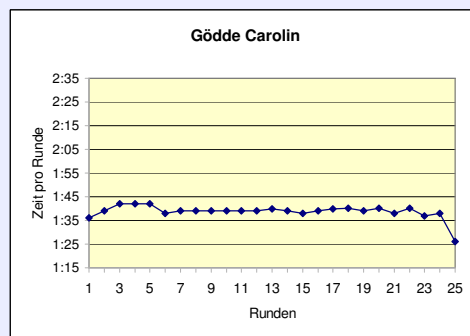

10000m Zeit: 41:12

	Gödde Carolin 1973			Haas Elisabeth 1986			Petruzi Veronica 1990			Södermark Frida 1978			Wolpert Isabelle 1988			
	Rundenzeit	Einzelzeit	Staffelzeit	Rundenzeit	Einzelzeit	Staffelzeit	Rundenzeit	Einzelzeit	Staffelzeit	Rundenzeit	Einzelzeit	Staffelzeit	Rundenzeit	Einzelzeit	Staffelzeit	
1	1:36	01:36	3:24:34	1:37	01:37	4:05:42	1:45	01:45	4:46:30	1:32	01:32	5:25:28	1:37	01:37	6:06:43	
2	1:39	03:15	3:26:13	1:34	03:11	4:07:16	1:23	03:08	4:47:53	1:38	03:10	5:27:06	1:43	03:20	6:08:26	
3	1:42	04:57	3:27:55	1:35	04:46	4:08:51	0:00	03:08	4:47:53	1:38	04:47	5:28:44	1:42	05:02	6:10:08	
4	1:42	06:39	3:29:37	1:35	06:21	4:10:26	1:37	04:45	4:49:30	1:38	06:25	5:30:21	1:43	06:45	6:11:51	
5	1:42	08:21	3:31:19	1:40	08:01	4:12:06	1:35	06:20	4:51:05	1:38	08:03	5:31:59	1:41	08:26	6:13:32	
6	1:38	09:59	3:32:57	1:34	09:35	4:13:40	1:35	07:55	4:52:40	1:39	09:42	5:33:38	1:41	10:07	6:15:13	
7	1:39	11:38	3:34:36	1:39	11:14	4:15:19	1:39	09:34	4:54:19	1:38	11:20	5:35:16	1:41	11:48	6:16:54	
8	1:39	13:17	3:36:15	1:37	12:51	4:16:56	1:38	11:12	4:55:57	1:38	12:58	5:36:54	1:42	13:30	6:18:36	
9	1:39	14:56	3:37:54	1:37	14:28	4:18:33	1:38	12:50	4:57:35	1:39	14:37	5:38:33	1:42	15:12	6:20:18	
10	1:39	16:35	3:39:33	1:39	16:07	4:20:12	1:37	14:27	4:59:12	1:38	16:15	5:40:11	1:41	16:53	6:21:59	
11	1:39	18:14	3:41:12	1:37	17:44	4:21:49	1:38	16:05	5:00:50	1:38	17:54	5:41:50	1:42	18:35	6:23:41	
12	1:39	19:53	3:42:51	1:39	19:23	4:23:28	1:38	17:43	5:02:28	1:38	19:32	5:43:28	1:41	20:16	6:25:22	
13	1:40	21:33	3:44:31	1:37	21:00	4:25:05	1:40	19:23	5:04:08	1:39	21:11	5:45:07	1:42	21:58	6:27:04	
14	1:39	23:12	3:46:10	1:39	22:39	4:26:44	1:39	21:02	5:05:47	1:38	22:49	5:46:45	1:42	23:40	6:28:46	
15	1:38	24:50	3:47:48	1:37	24:16	4:28:21	1:37	22:39	5:07:24	1:38	24:27	5:48:23	1:41	25:21	6:30:27	
16	1:39	26:29	3:49:27	1:39	25:55	4:30:00	1:41	24:20	5:09:05	1:38	26:05	5:50:01	1:41	27:02	6:32:08	
17	1:40	28:09	3:51:07	1:39	27:34	4:31:39	1:41	26:01	5:10:46	1:39	27:44	5:51:40	1:41	28:43	6:33:49	
18	1:40	29:49	3:52:47	1:38	29:12	4:33:17	1:38	27:39	5:12:24	1:42	29:26	5:53:22	1:42	30:25	6:35:31	
19	1:39	31:28	3:54:26	1:40	30:52	4:34:57	1:39	29:18	5:14:03	1:37	31:03	5:54:59	1:41	32:06	6:37:12	
20	1:40	33:08	3:56:06	1:39	32:31	4:36:36	1:40	30:58	5:15:43	1:39	32:42	5:56:38	1:40	33:46	6:38:52	
21	1:38	34:46	3:57:44	1:39	34:10	4:38:15	1:39	32:37	5:17:22	1:40	34:22	5:58:18	1:38	35:24	6:40:30	
22	1:40	36:26	3:59:24	1:37	35:47	4:39:52	1:40	34:17	5:19:02	1:36	35:58	5:59:54	1:37	37:01	6:42:07	
23	1:37	38:03	4:01:01	1:38	37:25	4:41:30	1:38	35:55	5:20:40	1:38	37:36	6:01:32	1:38	38:39	6:43:45	
24	1:38	39:41	4:02:39	1:36	39:01	4:43:06	1:40	37:35	5:22:20	1:35	39:11	6:03:07	1:37	40:16	6:45:22	
25	1:26	41:07	4:04:05	1:39	40:40	4:44:45	1:36	39:11	5:23:56	1:59	41:10	6:05:06	1:33	41:49	6:46:55	
Mittel:	1:38,7	1:37,6			1:34,0			eine Runde zu wenig			1:38,8			1:40,4		

ohne Wartezeit: 40:44

Kampfrichter
Andreas & Gabi Hoffmann
BLV

Gesamtleitung:
Claus Wilutzky
SCC Berlin

Büro / Organisation:
Gundula Kurtz
SCC Berlin

Computerauswertung:
Michael Schatz
SCC Berlin

Schneller als der Weltrekord - aber leider disqualifiziert. Zwar wurden 100km gelaufen, aber leider keine 10 x 10.000m

11. SCC 10x10.000m-Staffel im Stadion

33. 100km Berlin-Staffel am 2.6.2011 im Mommsenstadion

SCC Berlin
WHK