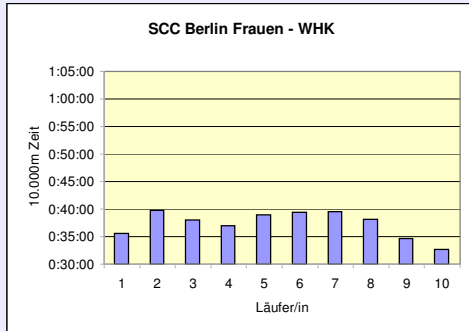

11. SCC 10x10.000m-Staffel im Stadion

33. 100km Berlin-Staffel

2.6.2011 / Mommsenstadion