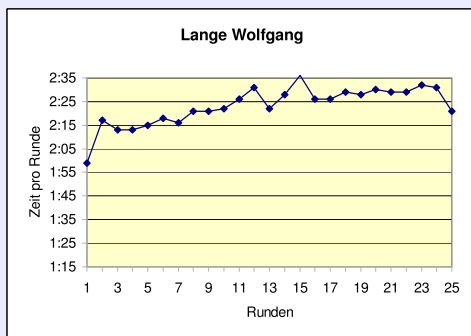

Falsche Rundenzahl - eigentlich: 50:28

	Barenthien Klaus 1942			Schulze Bernhard 1955			Kranz Uwe 1942			Mertelsmann Detlef 1940			Croissier René 1950		
	Rundenzeit	Einzelzeit	Staffelzeit	Rundenzeit	Einzelzeit	Staffelzeit	Rundenzeit	Einzelzeit	Staffelzeit	Rundenzeit	Einzelzeit	Staffelzeit	Rundenzeit	Einzelzeit	Staffelzeit
1	2:01	02:01	4:28:34	1:57	01:57	5:24:10	1:56	01:56	6:12:18	2:00	02:00	7:01:54	1:48	01:48	7:58:14
2	2:04	04:05	4:30:38	1:57	03:54	5:26:07	1:58	03:54	6:14:16	2:01	04:01	7:03:55	1:47	03:35	8:00:01
3	2:07	06:12	4:32:45	1:58	05:52	5:28:05	1:57	05:51	6:16:13	2:08	06:09	7:06:03	1:47	05:22	8:01:48
4	2:03	08:15	4:34:48	1:55	07:47	5:30:00	1:58	07:49	6:18:11	2:08	08:17	7:08:11	1:46	07:08	8:03:34
5	2:06	10:21	4:36:54	1:58	09:45	5:31:58	2:00	09:49	6:20:11	2:07	10:24	7:10:18	1:48	08:56	8:05:22
6	2:14	12:35	4:39:08	2:00	11:45	5:33:58	1:59	11:48	6:22:10	2:11	12:35	7:12:29	1:46	10:42	8:07:08
7	2:11	14:46	4:41:19	1:56	13:41	5:35:54	1:59	13:47	6:24:09	2:11	14:46	7:14:40	1:49	12:31	8:08:57
8	2:11	16:57	4:43:30	1:59	15:40	5:37:53	1:58	15:45	6:26:07	2:13	16:59	7:16:53	1:45	14:16	8:10:42
9	2:10	19:07	4:45:40	1:57	17:37	5:39:50	1:58	17:43	6:28:05	2:19	19:18	7:19:12	1:49	16:05	8:12:31
10	2:14	21:21	4:47:54	1:59	19:36	5:41:49	1:57	19:40	6:30:02	2:19	21:37	7:21:31	1:46	17:51	8:14:17
11	2:12	23:33	4:50:06	1:58	21:34	5:43:47	1:57	21:37	6:31:59	2:16	23:53	7:23:47	1:49	19:40	8:16:06
12	2:14	25:47	4:52:20	1:58	23:32	5:45:45	1:57	23:34	6:33:56	2:21	26:14	7:26:08	1:48	21:28	8:17:54
13	2:16	28:03	4:54:36	1:57	25:29	5:47:42	1:59	25:33	6:35:55	2:16	28:30	7:28:24	1:48	23:16	8:19:42
14	2:15	30:18	4:56:51	1:56	27:25	5:49:38	1:57	27:30	6:37:52	2:21	30:51	7:30:45	1:48	25:04	8:21:30
15	2:15	32:33	4:59:06	1:54	29:19	5:51:32	1:59	29:29	6:39:51	2:22	33:13	7:33:07	1:49	26:53	8:23:19
16	2:17	34:50	5:01:23	1:55	31:14	5:53:27	2:00	31:29	6:41:51	2:21	35:34	7:35:28	1:49	28:42	8:25:08
17	2:19	37:09	5:03:42	1:54	33:08	5:55:21	1:57	33:26	6:43:48	2:22	37:56	7:37:50	1:51	30:33	8:26:59
18	2:18	39:27	5:06:00	1:57	35:05	5:57:18	1:59	35:25	6:45:47	2:17	40:13	7:40:07	1:53	32:26	8:28:52
19	2:20	41:47	5:08:20	1:56	37:01	5:59:14	2:01	37:26	6:47:48	2:22	42:35	7:42:29	1:52	34:18	8:30:44
20	2:20	44:07	5:10:40	1:57	38:58	6:01:11	2:02	39:28	6:49:50	2:23	44:58	7:44:52	1:51	36:09	8:32:35
21	2:16	46:23	5:12:56	1:55	40:53	6:03:06	2:00	41:28	6:51:50	2:22	47:20	7:47:14	1:50	37:59	8:34:25
22	2:22	48:45	5:15:18	1:54	42:47	6:05:00	2:01	43:29	6:53:51	2:22	49:42	7:49:36	1:50	39:49	8:36:15
23	2:18	51:03	5:17:36	1:53	44:40	6:06:53	2:03	45:32	6:55:54	2:24	52:06	7:52:00	1:49	41:38	8:38:04
24	2:22	53:25	5:19:58	1:50	46:30	6:08:43	2:02	47:34	6:57:56	2:20	54:26	7:54:20	1:47	43:25	8:39:51
25	2:15	55:40	5:22:13	1:39	48:09	6:10:22	1:58	49:32	6:59:54	2:06	56:32	7:56:26	1:35	45:00	8:41:26
Mittel:	2:13,6			1:55,6			1:58,9			2:15,7			1:48,0		

Kampfrichter
Andreas & Gabi Hoffmann
BLV

Gesamtleitung:
Claus Wilutzky
SCC Berlin

Büro / Organisation:
Gundula Kurtz
SCC Berlin

Computerauswertung:
Michael Schatz
SCC Berlin

Zweiter in der M55 in einer Zeit von 8:41:26

10. SCC 10x10.000m-Staffel im Stadion

32. 100km Berlin-Staffel am 26.5.2010 im Mommsenstadion

TuS Holstein Quickborn

M55