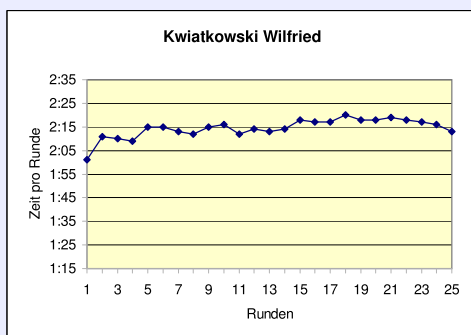

Falsche Rundenzahl - eigentlich: 50:28

	Barenthien Klaus 1942			Schulze Bernhard 1955			Kranz Uwe 1942			Mertelsmann Detlef 1940			Croissier René 1950		
	Rundenzeit	Einzelzeit	Staffelzeit	Rundenzeit	Einzelzeit	Staffelzeit	Rundenzeit	Einzelzeit	Staffelzeit	Rundenzeit	Einzelzeit	Staffelzeit	Rundenzeit	Einzelzeit	Staffelzeit
1	2:01	02:01	4:28:34	1:57	01:57	5:24:10	1:56	01:56	6:12:18	2:00	02:00	7:01:54	1:48	01:48	7:58:14
2	2:04	04:05	4:30:38	1:57	03:54	5:26:07	1:58	03:54	6:14:16	2:01	04:01	7:03:55	1:47	03:35	8:00:01
3	2:07	06:12	4:32:45	1:58	05:52	5:28:05	1:57	05:51	6:16:13	2:08	06:09	7:06:03	1:47	05:22	8:01:48
4	2:03	08:15	4:34:48	1:55	07:47	5:30:00	1:58	07:49	6:18:11	2:08	08:17	7:08:11	1:46	07:08	8:03:34
5	2:06	10:21	4:36:54	1:58	09:45	5:31:58	2:00	09:49	6:20:11	2:07	10:24	7:10:18	1:48	08:56	8:05:22
6	2:14	12:35	4:39:08	2:00	11:45	5:33:58	1:59	11:48	6:22:10	2:11	12:35	7:12:29	1:46	10:42	8:07:08
7	2:11	14:46	4:41:19	1:56	13:41	5:35:54	1:59	13:47	6:24:09	2:11	14:46	7:14:40	1:49	12:31	8:08:57
8	2:11	16:57	4:43:30	1:59	15:40	5:37:53	1:58	15:45	6:26:07	2:13	16:59	7:16:53	1:45	14:16	8:10:42
9	2:10	19:07	4:45:40	1:57	17:37	5:39:50	1:58	17:43	6:28:05	2:19	19:18	7:19:12	1:49	16:05	8:12:31
10	2:14	21:21	4:47:54	1:59	19:36	5:41:49	1:57	19:40	6:30:02	2:19	21:37	7:21:31	1:46	17:51	8:14:17
11	2:12	23:33	4:50:06	1:58	21:34	5:43:47	1:57	21:37	6:31:59	2:16	23:53	7:23:47	1:49	19:40	8:16:06
12	2:14	25:47	4:52:20	1:58	23:32	5:45:45	1:57	23:34	6:33:56	2:21	26:14	7:26:08	1:48	21:28	8:17:54
13	2:16	28:03	4:54:36	1:57	25:29	5:47:42	1:59	25:33	6:35:55	2:16	28:30	7:28:24	1:48	23:16	8:19:42
14	2:15	30:18	4:56:51	1:56	27:25	5:49:38	1:57	27:30	6:37:52	2:21	30:51	7:30:45	1:48	25:04	8:21:30
15	2:15	32:33	4:59:06	1:54	29:19	5:51:32	1:59	29:29	6:39:51	2:22	33:13	7:33:07	1:49	26:53	8:23:19
16	2:17	34:50	5:01:23	1:55	31:14	5:53:27	2:00	31:29	6:41:51	2:21	35:34	7:35:28	1:49	28:42	8:25:08
17	2:19	37:09	5:03:42	1:54	33:08	5:55:21	1:57	33:26	6:43:48	2:22	37:56	7:37:50	1:51	30:33	8:26:59
18	2:18	39:27	5:06:00	1:57	35:05	5:57:18	1:59	35:25	6:45:47	2:17	40:13	7:40:07	1:53	32:26	8:28:52
19	2:20	41:47	5:08:20	1:56	37:01	5:59:14	2:01	37:26	6:47:48	2:22	42:35	7:42:29	1:52	34:18	8:30:44
20	2:20	44:07	5:10:40	1:57	38:58	6:01:11	2:02	39:28	6:49:50	2:23	44:58	7:44:52	1:51	36:09	8:32:35
21	2:16	46:23	5:12:56	1:55	40:53	6:03:06	2:00	41:28	6:51:50	2:22	47:20	7:47:14	1:50	37:59	8:34:25
22	2:22	48:45	5:15:18	1:54	42:47	6:05:00	2:01	43:29	6:53:51	2:22	49:42	7:49:36	1:50	39:49	8:36:15
23	2:18	51:03	5:17:36	1:53	44:40	6:06:53	2:03	45:32	6:55:54	2:24	52:06	7:52:00	1:49	41:38	8:38:04
24	2:22	53:25	5:19:58	1:50	46:30	6:08:43	2:02	47:34	6:57:56	2:20	54:26	7:54:20	1:47	43:25	8:39:51
25	2:15	55:40	5:22:13	1:39	48:09	6:10:22	1:58	49:32	6:59:54	2:06	56:32	7:56:26	1:35	45:00	8:41:26
Mittel:	2:13,6			1:55,6			1:58,9			2:15,7			1:48,0		

Kampfrichter
Andreas & Gabi Hoffmann
BLV

Gesamtleitung:
Claus Wilutzky
SCC Berlin

Büro / Organisation:
Gundula Kurtz
SCC Berlin

Computerauswertung:
Michael Schatz
SCC Berlin

Zweiter in der M55 in einer Zeit von 8:41:26

10. SCC 10x10.000m-Staffel im Stadion

32. 100km Berlin-Staffel am 26.5.2010 im Mommsenstadion

TuS Holstein Quickborn

M55