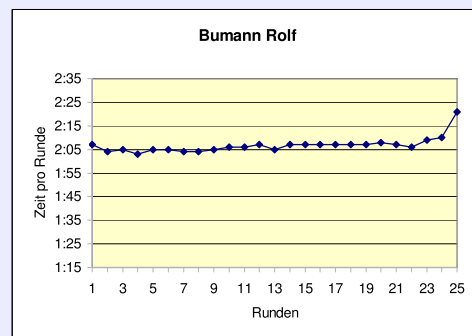

Falsche Rundenzahl - eigentlich: 50:28

	Barenthien Klaus 1942			Schulze Bernhard 1955			Kranz Uwe 1942			Mertelsmann Detlef 1940			Croissier René 1950		
	Rundenzeit	Einzelzeit	Staffelzeit	Rundenzeit	Einzelzeit	Staffelzeit	Rundenzeit	Einzelzeit	Staffelzeit	Rundenzeit	Einzelzeit	Staffelzeit	Rundenzeit	Einzelzeit	Staffelzeit
1	2:01	02:01	4:28:34	1:57	01:57	5:24:10	1:56	01:56	6:12:18	2:00	02:00	7:01:54	1:48	01:48	7:58:14
2	2:04	04:05	4:30:38	1:57	03:54	5:26:07	1:58	03:54	6:14:16	2:01	04:01	7:03:55	1:47	03:35	8:00:01
3	2:07	06:12	4:32:45	1:58	05:52	5:28:05	1:57	05:51	6:16:13	2:08	06:09	7:06:03	1:47	05:22	8:01:48
4	2:03	08:15	4:34:48	1:55	07:47	5:30:00	1:58	07:49	6:18:11	2:08	08:17	7:08:11	1:46	07:08	8:03:34
5	2:06	10:21	4:36:54	1:58	09:45	5:31:58	2:00	09:49	6:20:11	2:07	10:24	7:10:18	1:48	08:56	8:05:22
6	2:14	12:35	4:39:08	2:00	11:45	5:33:58	1:59	11:48	6:22:10	2:11	12:35	7:12:29	1:46	10:42	8:07:08
7	2:11	14:46	4:41:19	1:56	13:41	5:35:54	1:59	13:47	6:24:09	2:11	14:46	7:14:40	1:49	12:31	8:08:57
8	2:11	16:57	4:43:30	1:59	15:40	5:37:53	1:58	15:45	6:26:07	2:13	16:59	7:16:53	1:45	14:16	8:10:42
9	2:10	19:07	4:45:40	1:57	17:37	5:39:50	1:58	17:43	6:28:05	2:19	19:18	7:19:12	1:49	16:05	8:12:31
10	2:14	21:21	4:47:54	1:59	19:36	5:41:49	1:57	19:40	6:30:02	2:19	21:37	7:21:31	1:46	17:51	8:14:17
11	2:12	23:33	4:50:06	1:58	21:34	5:43:47	1:57	21:37	6:31:59	2:16	23:53	7:23:47	1:49	19:40	8:16:06
12	2:14	25:47	4:52:20	1:58	23:32	5:45:45	1:57	23:34	6:33:56	2:21	26:14	7:26:08	1:48	21:28	8:17:54
13	2:16	28:03	4:54:36	1:57	25:29	5:47:42	1:59	25:33	6:35:55	2:16	28:30	7:28:24	1:48	23:16	8:19:42
14	2:15	30:18	4:56:51	1:56	27:25	5:49:38	1:57	27:30	6:37:52	2:21	30:51	7:30:45	1:48	25:04	8:21:30
15	2:15	32:33	4:59:06	1:54	29:19	5:51:32	1:59	29:29	6:39:51	2:22	33:13	7:33:07	1:49	26:53	8:23:19
16	2:17	34:50	5:01:23	1:55	31:14	5:53:27	2:00	31:29	6:41:51	2:21	35:34	7:35:28	1:49	28:42	8:25:08
17	2:19	37:09	5:03:42	1:54	33:08	5:55:21	1:57	33:26	6:43:48	2:22	37:56	7:37:50	1:51	30:33	8:26:59
18	2:18	39:27	5:06:00	1:57	35:05	5:57:18	1:59	35:25	6:45:47	2:17	40:13	7:40:07	1:53	32:26	8:28:52
19	2:20	41:47	5:08:20	1:56	37:01	5:59:14	2:01	37:26	6:47:48	2:22	42:35	7:42:29	1:52	34:18	8:30:44
20	2:20	44:07	5:10:40	1:57	38:58	6:01:11	2:02	39:28	6:49:50	2:23	44:58	7:44:52	1:51	36:09	8:32:35
21	2:16	46:23	5:12:56	1:55	40:53	6:03:06	2:00	41:28	6:51:50	2:22	47:20	7:47:14	1:50	37:59	8:34:25
22	2:22	48:45	5:15:18	1:54	42:47	6:05:00	2:01	43:29	6:53:51	2:22	49:42	7:49:36	1:50	39:49	8:36:15
23	2:18	51:03	5:17:36	1:53	44:40	6:06:53	2:03	45:32	6:55:54	2:24	52:06	7:52:00	1:49	41:38	8:38:04
24	2:22	53:25	5:19:58	1:50	46:30	6:08:43	2:02	47:34	6:57:56	2:20	54:26	7:54:20	1:47	43:25	8:39:51
25	2:15	55:40	5:22:13	1:39	48:09	6:10:22	1:58	49:32	6:59:54	2:06	56:32	7:56:26	1:35	45:00	8:41:26
Mittel:	2:13,6			1:55,6			1:58,9			2:15,7			1:48,0		

Kampfrichter
Andreas & Gabi Hoffmann
BLV

Gesamtleitung:
Claus Wilutzky
SCC Berlin

Büro / Organisation:
Gundula Kurtz
SCC Berlin

Computerauswertung:
Michael Schatz
SCC Berlin

Zweiter in der M55 in einer Zeit von 8:41:26

10. SCC 10x10.000m-Staffel im Stadion

32. 100km Berlin-Staffel am 26.5.2010 im Mommsenstadion

TuS Holstein Quickborn

M55