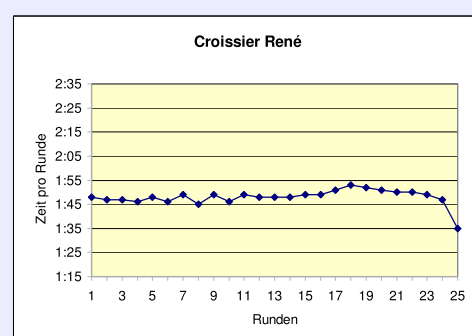

Falsche Rundenzahl - eigentlich: 50:28

	Barenthien Klaus 1942			Schulze Bernhard 1955			Kranz Uwe 1942			Mertelsmann Detlef 1940			Croissier René 1950		
	Rundenzeit	Einzelzeit	Staffelzeit	Rundenzeit	Einzelzeit	Staffelzeit	Rundenzeit	Einzelzeit	Staffelzeit	Rundenzeit	Einzelzeit	Staffelzeit	Rundenzeit	Einzelzeit	Staffelzeit
1	2:01	02:01	4:28:34	1:57	01:57	5:24:10	1:56	01:56	6:12:18	2:00	02:00	7:01:54	1:48	01:48	7:58:14
2	2:04	04:05	4:30:38	1:57	03:54	5:26:07	1:58	03:54	6:14:16	2:01	04:01	7:03:55	1:47	03:35	8:00:01
3	2:07	06:12	4:32:45	1:58	05:52	5:28:05	1:57	05:51	6:16:13	2:08	06:09	7:06:03	1:47	05:22	8:01:48
4	2:03	08:15	4:34:48	1:55	07:47	5:30:00	1:58	07:49	6:18:11	2:08	08:17	7:08:11	1:46	07:08	8:03:34
5	2:06	10:21	4:36:54	1:58	09:45	5:31:58	2:00	09:49	6:20:11	2:07	10:24	7:10:18	1:48	08:56	8:05:22
6	2:14	12:35	4:39:08	2:00	11:45	5:33:58	1:59	11:48	6:22:10	2:11	12:35	7:12:29	1:46	10:42	8:07:08
7	2:11	14:46	4:41:19	1:56	13:41	5:35:54	1:59	13:47	6:24:09	2:11	14:46	7:14:40	1:49	12:31	8:08:57
8	2:11	16:57	4:43:30	1:59	15:40	5:37:53	1:58	15:45	6:26:07	2:13	16:59	7:16:53	1:45	14:16	8:10:42
9	2:10	19:07	4:45:40	1:57	17:37	5:39:50	1:58	17:43	6:28:05	2:19	19:18	7:19:12	1:49	16:05	8:12:31
10	2:14	21:21	4:47:54	1:59	19:36	5:41:49	1:57	19:40	6:30:02	2:19	21:37	7:21:31	1:46	17:51	8:14:17
11	2:12	23:33	4:50:06	1:58	21:34	5:43:47	1:57	21:37	6:31:59	2:16	23:53	7:23:47	1:49	19:40	8:16:06
12	2:14	25:47	4:52:20	1:58	23:32	5:45:45	1:57	23:34	6:33:56	2:21	26:14	7:26:08	1:48	21:28	8:17:54
13	2:16	28:03	4:54:36	1:57	25:29	5:47:42	1:59	25:33	6:35:55	2:16	28:30	7:28:24	1:48	23:16	8:19:42
14	2:15	30:18	4:56:51	1:56	27:25	5:49:38	1:57	27:30	6:37:52	2:21	30:51	7:30:45	1:48	25:04	8:21:30
15	2:15	32:33	4:59:06	1:54	29:19	5:51:32	1:59	29:29	6:39:51	2:22	33:13	7:33:07	1:49	26:53	8:23:19
16	2:17	34:50	5:01:23	1:55	31:14	5:53:27	2:00	31:29	6:41:51	2:21	35:34	7:35:28	1:49	28:42	8:25:08
17	2:19	37:09	5:03:42	1:54	33:08	5:55:21	1:57	33:26	6:43:48	2:22	37:56	7:37:50	1:51	30:33	8:26:59
18	2:18	39:27	5:06:00	1:57	35:05	5:57:18	1:59	35:25	6:45:47	2:17	40:13	7:40:07	1:53	32:26	8:28:52
19	2:20	41:47	5:08:20	1:56	37:01	5:59:14	2:01	37:26	6:47:48	2:22	42:35	7:42:29	1:52	34:18	8:30:44
20	2:20	44:07	5:10:40	1:57	38:58	6:01:11	2:02	39:28	6:49:50	2:23	44:58	7:44:52	1:51	36:09	8:32:35
21	2:16	46:23	5:12:56	1:55	40:53	6:03:06	2:00	41:28	6:51:50	2:22	47:20	7:47:14	1:50	37:59	8:34:25
22	2:22	48:45	5:15:18	1:54	42:47	6:05:00	2:01	43:29	6:53:51	2:22	49:42	7:49:36	1:50	39:49	8:36:15
23	2:18	51:03	5:17:36	1:53	44:40	6:06:53	2:03	45:32	6:55:54	2:24	52:06	7:52:00	1:49	41:38	8:38:04
24	2:22	53:25	5:19:58	1:50	46:30	6:08:43	2:02	47:34	6:57:56	2:20	54:26	7:54:20	1:47	43:25	8:39:51
25	2:15	55:40	5:22:13	1:39	48:09	6:10:22	1:58	49:32	6:59:54	2:06	56:32	7:56:26	1:35	45:00	8:41:26
Mittel:	2:13,6			1:55,6			1:58,9			2:15,7			1:48,0		

Kampfrichter
Andreas & Gabi Hoffmann
BLV

Gesamtleitung:
Claus Wilutzky
SCC Berlin

Büro / Organisation:
Gundula Kurtz
SCC Berlin

Computerauswertung:
Michael Schatz
SCC Berlin

Zweiter in der M55 in einer Zeit von 8:41:26

10. SCC 10x10.000m-Staffel im Stadion

32. 100km Berlin-Staffel am 26.5.2010 im Mommsenstadion

TuS Holstein Quickborn

M55