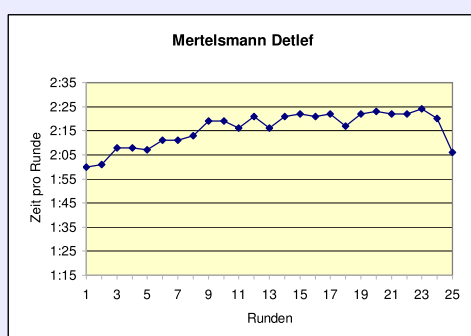

Falsche Rundenzahl - eigentlich: 50:28

	Barenthien Klaus 1942			Schulze Bernhard 1955			Kranz Uwe 1942			Mertelsmann Detlef 1940			Croissier René 1950		
	Rundenzeit	Einzelzeit	Staffelzeit	Rundenzeit	Einzelzeit	Staffelzeit	Rundenzeit	Einzelzeit	Staffelzeit	Rundenzeit	Einzelzeit	Staffelzeit	Rundenzeit	Einzelzeit	Staffelzeit
1	2:01	02:01	4:28:34	1:57	01:57	5:24:10	1:56	01:56	6:12:18	2:00	02:00	7:01:54	1:48	01:48	7:58:14
2	2:04	04:05	4:30:38	1:57	03:54	5:26:07	1:58	03:54	6:14:16	2:01	04:01	7:03:55	1:47	03:35	8:00:01
3	2:07	06:12	4:32:45	1:58	05:52	5:28:05	1:57	05:51	6:16:13	2:08	06:09	7:06:03	1:47	05:22	8:01:48
4	2:03	08:15	4:34:48	1:55	07:47	5:30:00	1:58	07:49	6:18:11	2:08	08:17	7:08:11	1:46	07:08	8:03:34
5	2:06	10:21	4:36:54	1:58	09:45	5:31:58	2:00	09:49	6:20:11	2:07	10:24	7:10:18	1:48	08:56	8:05:22
6	2:14	12:35	4:39:08	2:00	11:45	5:33:58	1:59	11:48	6:22:10	2:11	12:35	7:12:29	1:46	10:42	8:07:08
7	2:11	14:46	4:41:19	1:56	13:41	5:35:54	1:59	13:47	6:24:09	2:11	14:46	7:14:40	1:49	12:31	8:08:57
8	2:11	16:57	4:43:30	1:59	15:40	5:37:53	1:58	15:45	6:26:07	2:13	16:59	7:16:53	1:45	14:16	8:10:42
9	2:10	19:07	4:45:40	1:57	17:37	5:39:50	1:58	17:43	6:28:05	2:19	19:18	7:19:12	1:49	16:05	8:12:31
10	2:14	21:21	4:47:54	1:59	19:36	5:41:49	1:57	19:40	6:30:02	2:19	21:37	7:21:31	1:46	17:51	8:14:17
11	2:12	23:33	4:50:06	1:58	21:34	5:43:47	1:57	21:37	6:31:59	2:16	23:53	7:23:47	1:49	19:40	8:16:06
12	2:14	25:47	4:52:20	1:58	23:32	5:45:45	1:57	23:34	6:33:56	2:21	26:14	7:26:08	1:48	21:28	8:17:54
13	2:16	28:03	4:54:36	1:57	25:29	5:47:42	1:59	25:33	6:35:55	2:16	28:30	7:28:24	1:48	23:16	8:19:42
14	2:15	30:18	4:56:51	1:56	27:25	5:49:38	1:57	27:30	6:37:52	2:21	30:51	7:30:45	1:48	25:04	8:21:30
15	2:15	32:33	4:59:06	1:54	29:19	5:51:32	1:59	29:29	6:39:51	2:22	33:13	7:33:07	1:49	26:53	8:23:19
16	2:17	34:50	5:01:23	1:55	31:14	5:53:27	2:00	31:29	6:41:51	2:21	35:34	7:35:28	1:49	28:42	8:25:08
17	2:19	37:09	5:03:42	1:54	33:08	5:55:21	1:57	33:26	6:43:48	2:22	37:56	7:37:50	1:51	30:33	8:26:59
18	2:18	39:27	5:06:00	1:57	35:05	5:57:18	1:59	35:25	6:45:47	2:17	40:13	7:40:07	1:53	32:26	8:28:52
19	2:20	41:47	5:08:20	1:56	37:01	5:59:14	2:01	37:26	6:47:48	2:22	42:35	7:42:29	1:52	34:18	8:30:44
20	2:20	44:07	5:10:40	1:57	38:58	6:01:11	2:02	39:28	6:49:50	2:23	44:58	7:44:52	1:51	36:09	8:32:35
21	2:16	46:23	5:12:56	1:55	40:53	6:03:06	2:00	41:28	6:51:50	2:22	47:20	7:47:14	1:50	37:59	8:34:25
22	2:22	48:45	5:15:18	1:54	42:47	6:05:00	2:01	43:29	6:53:51	2:22	49:42	7:49:36	1:50	39:49	8:36:15
23	2:18	51:03	5:17:36	1:53	44:40	6:06:53	2:03	45:32	6:55:54	2:24	52:06	7:52:00	1:49	41:38	8:38:04
24	2:22	53:25	5:19:58	1:50	46:30	6:08:43	2:02	47:34	6:57:56	2:20	54:26	7:54:20	1:47	43:25	8:39:51
25	2:15	55:40	5:22:13	1:39	48:09	6:10:22	1:58	49:32	6:59:54	2:06	56:32	7:56:26	1:35	45:00	8:41:26
Mittel:	2:13,6			1:55,6			1:58,9			2:15,7			1:48,0		

Kampfrichter
Andreas & Gabi Hoffmann
BLV

Gesamtleitung:
Claus Wilutzky
SCC Berlin

Büro / Organisation:
Gundula Kurtz
SCC Berlin

Computerauswertung:
Michael Schatz
SCC Berlin

Zweiter in der M55 in einer Zeit von 8:41:26

10. SCC 10x10.000m-Staffel im Stadion

32. 100km Berlin-Staffel am 26.5.2010 im Mommsenstadion

TuS Holstein Quickborn

M55