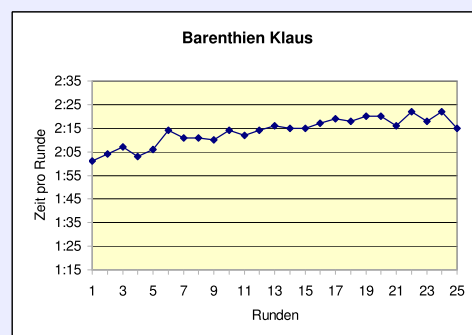

Falsche Rundenzahl - eigentlich: 50:28

	Barenthien Klaus 1942			Schulze Bernhard 1955			Kranz Uwe 1942			Mertelsmann Detlef 1940			Croissier René 1950		
	Rundenzeit	Einzelzeit	Staffelzeit	Rundenzeit	Einzelzeit	Staffelzeit	Rundenzeit	Einzelzeit	Staffelzeit	Rundenzeit	Einzelzeit	Staffelzeit	Rundenzeit	Einzelzeit	Staffelzeit
1	2:01	02:01	4:28:34	1:57	01:57	5:24:10	1:56	01:56	6:12:18	2:00	02:00	7:01:54	1:48	01:48	7:58:14
2	2:04	04:05	4:30:38	1:57	03:54	5:26:07	1:58	03:54	6:14:16	2:01	04:01	7:03:55	1:47	03:35	8:00:01
3	2:07	06:12	4:32:45	1:58	05:52	5:28:05	1:57	05:51	6:16:13	2:08	06:09	7:06:03	1:47	05:22	8:01:48
4	2:03	08:15	4:34:48	1:55	07:47	5:30:00	1:58	07:49	6:18:11	2:08	08:17	7:08:11	1:46	07:08	8:03:34
5	2:06	10:21	4:36:54	1:58	09:45	5:31:58	2:00	09:49	6:20:11	2:07	10:24	7:10:18	1:48	08:56	8:05:22
6	2:14	12:35	4:39:08	2:00	11:45	5:33:58	1:59	11:48	6:22:10	2:11	12:35	7:12:29	1:46	10:42	8:07:08
7	2:11	14:46	4:41:19	1:56	13:41	5:35:54	1:59	13:47	6:24:09	2:11	14:46	7:14:40	1:49	12:31	8:08:57
8	2:11	16:57	4:43:30	1:59	15:40	5:37:53	1:58	15:45	6:26:07	2:13	16:59	7:16:53	1:45	14:16	8:10:42
9	2:10	19:07	4:45:40	1:57	17:37	5:39:50	1:58	17:43	6:28:05	2:19	19:18	7:19:12	1:49	16:05	8:12:31
10	2:14	21:21	4:47:54	1:59	19:36	5:41:49	1:57	19:40	6:30:02	2:19	21:37	7:21:31	1:46	17:51	8:14:17
11	2:12	23:33	4:50:06	1:58	21:34	5:43:47	1:57	21:37	6:31:59	2:16	23:53	7:23:47	1:49	19:40	8:16:06
12	2:14	25:47	4:52:20	1:58	23:32	5:45:45	1:57	23:34	6:33:56	2:21	26:14	7:26:08	1:48	21:28	8:17:54
13	2:16	28:03	4:54:36	1:57	25:29	5:47:42	1:59	25:33	6:35:55	2:16	28:30	7:28:24	1:48	23:16	8:19:42
14	2:15	30:18	4:56:51	1:56	27:25	5:49:38	1:57	27:30	6:37:52	2:21	30:51	7:30:45	1:48	25:04	8:21:30
15	2:15	32:33	4:59:06	1:54	29:19	5:51:32	1:59	29:29	6:39:51	2:22	33:13	7:33:07	1:49	26:53	8:23:19
16	2:17	34:50	5:01:23	1:55	31:14	5:53:27	2:00	31:29	6:41:51	2:21	35:34	7:35:28	1:49	28:42	8:25:08
17	2:19	37:09	5:03:42	1:54	33:08	5:55:21	1:57	33:26	6:43:48	2:22	37:56	7:37:50	1:51	30:33	8:26:59
18	2:18	39:27	5:06:00	1:57	35:05	5:57:18	1:59	35:25	6:45:47	2:17	40:13	7:40:07	1:53	32:26	8:28:52
19	2:20	41:47	5:08:20	1:56	37:01	5:59:14	2:01	37:26	6:47:48	2:22	42:35	7:42:29	1:52	34:18	8:30:44
20	2:20	44:07	5:10:40	1:57	38:58	6:01:11	2:02	39:28	6:49:50	2:23	44:58	7:44:52	1:51	36:09	8:32:35
21	2:16	46:23	5:12:56	1:55	40:53	6:03:06	2:00	41:28	6:51:50	2:22	47:20	7:47:14	1:50	37:59	8:34:25
22	2:22	48:45	5:15:18	1:54	42:47	6:05:00	2:01	43:29	6:53:51	2:22	49:42	7:49:36	1:50	39:49	8:36:15
23	2:18	51:03	5:17:36	1:53	44:40	6:06:53	2:03	45:32	6:55:54	2:24	52:06	7:52:00	1:49	41:38	8:38:04
24	2:22	53:25	5:19:58	1:50	46:30	6:08:43	2:02	47:34	6:57:56	2:20	54:26	7:54:20	1:47	43:25	8:39:51
25	2:15	55:40	5:22:13	1:39	48:09	6:10:22	1:58	49:32	6:59:54	2:06	56:32	7:56:26	1:35	45:00	8:41:26
Mittel:	2:13,6			1:55,6			1:58,9			2:15,7			1:48,0		

Kampfrichter
Andreas & Gabi Hoffmann
BLV

Gesamtleitung:
Claus Wilutzky
SCC Berlin

Büro / Organisation:
Gundula Kurtz
SCC Berlin

Computerauswertung:
Michael Schatz
SCC Berlin

Zweiter in der M55 in einer Zeit von 8:41:26

10. SCC 10x10.000m-Staffel im Stadion

32. 100km Berlin-Staffel am 26.5.2010 im Mommsenstadion

TuS Holstein Quickborn

M55