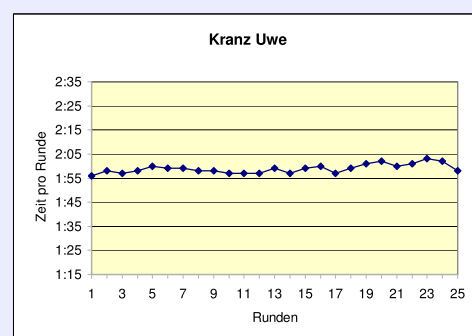

Falsche Rundenzahl - eigentlich: 50:28

	Barenthien Klaus 1942			Schulze Bernhard 1955			Kranz Uwe 1942			Mertelsmann Detlef 1940			Croissier René 1950		
	Rundenzeit	Einzelzeit	Staffelzeit	Rundenzeit	Einzelzeit	Staffelzeit	Rundenzeit	Einzelzeit	Staffelzeit	Rundenzeit	Einzelzeit	Staffelzeit	Rundenzeit	Einzelzeit	Staffelzeit
1	2:01	02:01	4:28:34	1:57	01:57	5:24:10	1:56	01:56	6:12:18	2:00	02:00	7:01:54	1:48	01:48	7:58:14
2	2:04	04:05	4:30:38	1:57	03:54	5:26:07	1:58	03:54	6:14:16	2:01	04:01	7:03:55	1:47	03:35	8:00:01
3	2:07	06:12	4:32:45	1:58	05:52	5:28:05	1:57	05:51	6:16:13	2:08	06:09	7:06:03	1:47	05:22	8:01:48
4	2:03	08:15	4:34:48	1:55	07:47	5:30:00	1:58	07:49	6:18:11	2:08	08:17	7:08:11	1:46	07:08	8:03:34
5	2:06	10:21	4:36:54	1:58	09:45	5:31:58	2:00	09:49	6:20:11	2:07	10:24	7:10:18	1:48	08:56	8:05:22
6	2:14	12:35	4:39:08	2:00	11:45	5:33:58	1:59	11:48	6:22:10	2:11	12:35	7:12:29	1:46	10:42	8:07:08
7	2:11	14:46	4:41:19	1:56	13:41	5:35:54	1:59	13:47	6:24:09	2:11	14:46	7:14:40	1:49	12:31	8:08:57
8	2:11	16:57	4:43:30	1:59	15:40	5:37:53	1:58	15:45	6:26:07	2:13	16:59	7:16:53	1:45	14:16	8:10:42
9	2:10	19:07	4:45:40	1:57	17:37	5:39:50	1:58	17:43	6:28:05	2:19	19:18	7:19:12	1:49	16:05	8:12:31
10	2:14	21:21	4:47:54	1:59	19:36	5:41:49	1:57	19:40	6:30:02	2:19	21:37	7:21:31	1:46	17:51	8:14:17
11	2:12	23:33	4:50:06	1:58	21:34	5:43:47	1:57	21:37	6:31:59	2:16	23:53	7:23:47	1:49	19:40	8:16:06
12	2:14	25:47	4:52:20	1:58	23:32	5:45:45	1:57	23:34	6:33:56	2:21	26:14	7:26:08	1:48	21:28	8:17:54
13	2:16	28:03	4:54:36	1:57	25:29	5:47:42	1:59	25:33	6:35:55	2:16	28:30	7:28:24	1:48	23:16	8:19:42
14	2:15	30:18	4:56:51	1:56	27:25	5:49:38	1:57	27:30	6:37:52	2:21	30:51	7:30:45	1:48	25:04	8:21:30
15	2:15	32:33	4:59:06	1:54	29:19	5:51:32	1:59	29:29	6:39:51	2:22	33:13	7:33:07	1:49	26:53	8:23:19
16	2:17	34:50	5:01:23	1:55	31:14	5:53:27	2:00	31:29	6:41:51	2:21	35:34	7:35:28	1:49	28:42	8:25:08
17	2:19	37:09	5:03:42	1:54	33:08	5:55:21	1:57	33:26	6:43:48	2:22	37:56	7:37:50	1:51	30:33	8:26:59
18	2:18	39:27	5:06:00	1:57	35:05	5:57:18	1:59	35:25	6:45:47	2:17	40:13	7:40:07	1:53	32:26	8:28:52
19	2:20	41:47	5:08:20	1:56	37:01	5:59:14	2:01	37:26	6:47:48	2:22	42:35	7:42:29	1:52	34:18	8:30:44
20	2:20	44:07	5:10:40	1:57	38:58	6:01:11	2:02	39:28	6:49:50	2:23	44:58	7:44:52	1:51	36:09	8:32:35
21	2:16	46:23	5:12:56	1:55	40:53	6:03:06	2:00	41:28	6:51:50	2:22	47:20	7:47:14	1:50	37:59	8:34:25
22	2:22	48:45	5:15:18	1:54	42:47	6:05:00	2:01	43:29	6:53:51	2:22	49:42	7:49:36	1:50	39:49	8:36:15
23	2:18	51:03	5:17:36	1:53	44:40	6:06:53	2:03	45:32	6:55:54	2:24	52:06	7:52:00	1:49	41:38	8:38:04
24	2:22	53:25	5:19:58	1:50	46:30	6:08:43	2:02	47:34	6:57:56	2:20	54:26	7:54:20	1:47	43:25	8:39:51
25	2:15	55:40	5:22:13	1:39	48:09	6:10:22	1:58	49:32	6:59:54	2:06	56:32	7:56:26	1:35	45:00	8:41:26
Mittel:	2:13,6			1:55,6			1:58,9			2:15,7			1:48,0		

Kampfrichter
Andreas & Gabi Hoffmann
BLV

Gesamtleitung:
Claus Wilutzky
SCC Berlin

Büro / Organisation:
Gundula Kurtz
SCC Berlin

Computerauswertung:
Michael Schatz
SCC Berlin

Zweiter in der M55 in einer Zeit von 8:41:26

10. SCC 10x10.000m-Staffel im Stadion

32. 100km Berlin-Staffel am 26.5.2010 im Mommsenstadion

TuS Holstein Quickborn

M55