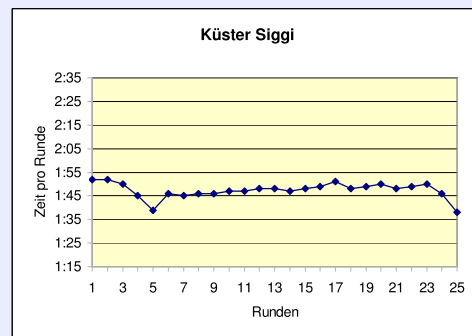

Falsche Rundenzahl - eigentlich: 50:28

	Barenthien Klaus 1942			Schulze Bernhard 1955			Kranz Uwe 1942			Mertelsmann Detlef 1940			Croissier René 1950		
	Rundenzeit	Einzelzeit	Staffelzeit	Rundenzeit	Einzelzeit	Staffelzeit	Rundenzeit	Einzelzeit	Staffelzeit	Rundenzeit	Einzelzeit	Staffelzeit	Rundenzeit	Einzelzeit	Staffelzeit
1	2:01	02:01	4:28:34	1:57	01:57	5:24:10	1:56	01:56	6:12:18	2:00	02:00	7:01:54	1:48	01:48	7:58:14
2	2:04	04:05	4:30:38	1:57	03:54	5:26:07	1:58	03:54	6:14:16	2:01	04:01	7:03:55	1:47	03:35	8:00:01
3	2:07	06:12	4:32:45	1:58	05:52	5:28:05	1:57	05:51	6:16:13	2:08	06:09	7:06:03	1:47	05:22	8:01:48
4	2:03	08:15	4:34:48	1:55	07:47	5:30:00	1:58	07:49	6:18:11	2:08	08:17	7:08:11	1:46	07:08	8:03:34
5	2:06	10:21	4:36:54	1:58	09:45	5:31:58	2:00	09:49	6:20:11	2:07	10:24	7:10:18	1:48	08:56	8:05:22
6	2:14	12:35	4:39:08	2:00	11:45	5:33:58	1:59	11:48	6:22:10	2:11	12:35	7:12:29	1:46	10:42	8:07:08
7	2:11	14:46	4:41:19	1:56	13:41	5:35:54	1:59	13:47	6:24:09	2:11	14:46	7:14:40	1:49	12:31	8:08:57
8	2:11	16:57	4:43:30	1:59	15:40	5:37:53	1:58	15:45	6:26:07	2:13	16:59	7:16:53	1:45	14:16	8:10:42
9	2:10	19:07	4:45:40	1:57	17:37	5:39:50	1:58	17:43	6:28:05	2:19	19:18	7:19:12	1:49	16:05	8:12:31
10	2:14	21:21	4:47:54	1:59	19:36	5:41:49	1:57	19:40	6:30:02	2:19	21:37	7:21:31	1:46	17:51	8:14:17
11	2:12	23:33	4:50:06	1:58	21:34	5:43:47	1:57	21:37	6:31:59	2:16	23:53	7:23:47	1:49	19:40	8:16:06
12	2:14	25:47	4:52:20	1:58	23:32	5:45:45	1:57	23:34	6:33:56	2:21	26:14	7:26:08	1:48	21:28	8:17:54
13	2:16	28:03	4:54:36	1:57	25:29	5:47:42	1:59	25:33	6:35:55	2:16	28:30	7:28:24	1:48	23:16	8:19:42
14	2:15	30:18	4:56:51	1:56	27:25	5:49:38	1:57	27:30	6:37:52	2:21	30:51	7:30:45	1:48	25:04	8:21:30
15	2:15	32:33	4:59:06	1:54	29:19	5:51:32	1:59	29:29	6:39:51	2:22	33:13	7:33:07	1:49	26:53	8:23:19
16	2:17	34:50	5:01:23	1:55	31:14	5:53:27	2:00	31:29	6:41:51	2:21	35:34	7:35:28	1:49	28:42	8:25:08
17	2:19	37:09	5:03:42	1:54	33:08	5:55:21	1:57	33:26	6:43:48	2:22	37:56	7:37:50	1:51	30:33	8:26:59
18	2:18	39:27	5:06:00	1:57	35:05	5:57:18	1:59	35:25	6:45:47	2:17	40:13	7:40:07	1:53	32:26	8:28:52
19	2:20	41:47	5:08:20	1:56	37:01	5:59:14	2:01	37:26	6:47:48	2:22	42:35	7:42:29	1:52	34:18	8:30:44
20	2:20	44:07	5:10:40	1:57	38:58	6:01:11	2:02	39:28	6:49:50	2:23	44:58	7:44:52	1:51	36:09	8:32:35
21	2:16	46:23	5:12:56	1:55	40:53	6:03:06	2:00	41:28	6:51:50	2:22	47:20	7:47:14	1:50	37:59	8:34:25
22	2:22	48:45	5:15:18	1:54	42:47	6:05:00	2:01	43:29	6:53:51	2:22	49:42	7:49:36	1:50	39:49	8:36:15
23	2:18	51:03	5:17:36	1:53	44:40	6:06:53	2:03	45:32	6:55:54	2:24	52:06	7:52:00	1:49	41:38	8:38:04
24	2:22	53:25	5:19:58	1:50	46:30	6:08:43	2:02	47:34	6:57:56	2:20	54:26	7:54:20	1:47	43:25	8:39:51
25	2:15	55:40	5:22:13	1:39	48:09	6:10:22	1:58	49:32	6:59:54	2:06	56:32	7:56:26	1:35	45:00	8:41:26
Mittel:	2:13,6			1:55,6			1:58,9			2:15,7			1:48,0		

Kampfrichter
Andreas & Gabi Hoffmann
BLV

Gesamtleitung:
Claus Wilutzky
SCC Berlin

Büro / Organisation:
Gundula Kurtz
SCC Berlin

Computerauswertung:
Michael Schatz
SCC Berlin

Zweiter in der M55 in einer Zeit von 8:41:26

10. SCC 10x10.000m-Staffel im Stadion

32. 100km Berlin-Staffel am 26.5.2010 im Mommsenstadion

TuS Holstein Quickborn

M55