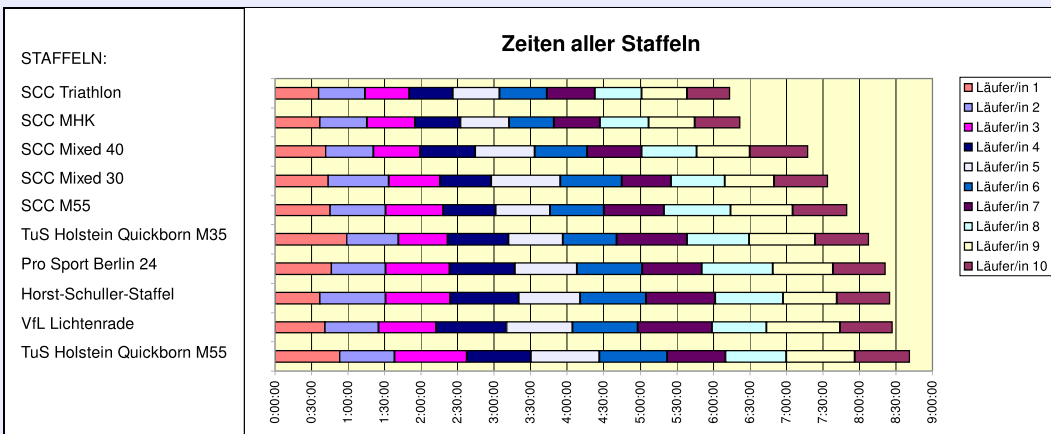

10. SCC 10x10.000m-Staffel im Stadion

32. 100km Berlin-Staffel

16.5.2010 / Mommsenstadion

SCHNELLSTE EINZELLÄUFER			
35:20	Kopf Michael	SCC Triathlon	
35:32	Druska Frank	Horst-Schuller-Staffel	
		(ohne Staffelübergabe)	
35:54	Basel Jörn	SCC Triathlon	
35:58	Braun Reiner	SCC Triathlon	
SCHNELLSTE EINZELLÄUFERINNEN			
39:46	Damaschk Dawn	SCC Berlin MHK	
41:48	Pasiegla Karsta	SCC Berlin Mixed 40	
42:24	Neudörfer Cordula	TuS Holstein Quickborn M35	
43:25	Hehn Antje	SCC Berlin Mixed 40