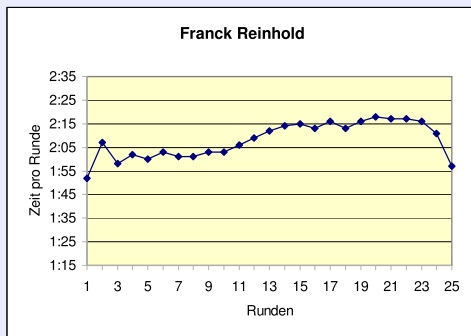

Falsche Rundenzahl - eigentlich: 50:28

	Barenthien Klaus 1942			Schulze Bernhard 1955			Kranz Uwe 1942			Mertelsmann Detlef 1940			Croissier René 1950		
	Rundenzeit	Einzelzeit	Staffelzeit	Rundenzeit	Einzelzeit	Staffelzeit	Rundenzeit	Einzelzeit	Staffelzeit	Rundenzeit	Einzelzeit	Staffelzeit	Rundenzeit	Einzelzeit	Staffelzeit
1	2:01	02:01	4:28:34	1:57	01:57	5:24:10	1:56	01:56	6:12:18	2:00	02:00	7:01:54	1:48	01:48	7:58:14
2	2:04	04:05	4:30:38	1:57	03:54	5:26:07	1:58	03:54	6:14:16	2:01	04:01	7:03:55	1:47	03:35	8:00:01
3	2:07	06:12	4:32:45	1:58	05:52	5:28:05	1:57	05:51	6:16:13	2:08	06:09	7:06:03	1:47	05:22	8:01:48
4	2:03	08:15	4:34:48	1:55	07:47	5:30:00	1:58	07:49	6:18:11	2:08	08:17	7:08:11	1:46	07:08	8:03:34
5	2:06	10:21	4:36:54	1:58	09:45	5:31:58	2:00	09:49	6:20:11	2:07	10:24	7:10:18	1:48	08:56	8:05:22
6	2:14	12:35	4:39:08	2:00	11:45	5:33:58	1:59	11:48	6:22:10	2:11	12:35	7:12:29	1:46	10:42	8:07:08
7	2:11	14:46	4:41:19	1:56	13:41	5:35:54	1:59	13:47	6:24:09	2:11	14:46	7:14:40	1:49	12:31	8:08:57
8	2:11	16:57	4:43:30	1:59	15:40	5:37:53	1:58	15:45	6:26:07	2:13	16:59	7:16:53	1:45	14:16	8:10:42
9	2:10	19:07	4:45:40	1:57	17:37	5:39:50	1:58	17:43	6:28:05	2:19	19:18	7:19:12	1:49	16:05	8:12:31
10	2:14	21:21	4:47:54	1:59	19:36	5:41:49	1:57	19:40	6:30:02	2:19	21:37	7:21:31	1:46	17:51	8:14:17
11	2:12	23:33	4:50:06	1:58	21:34	5:43:47	1:57	21:37	6:31:59	2:16	23:53	7:23:47	1:49	19:40	8:16:06
12	2:14	25:47	4:52:20	1:58	23:32	5:45:45	1:57	23:34	6:33:56	2:21	26:14	7:26:08	1:48	21:28	8:17:54
13	2:16	28:03	4:54:36	1:57	25:29	5:47:42	1:59	25:33	6:35:55	2:16	28:30	7:28:24	1:48	23:16	8:19:42
14	2:15	30:18	4:56:51	1:56	27:25	5:49:38	1:57	27:30	6:37:52	2:21	30:51	7:30:45	1:48	25:04	8:21:30
15	2:15	32:33	4:59:06	1:54	29:19	5:51:32	1:59	29:29	6:39:51	2:22	33:13	7:33:07	1:49	26:53	8:23:19
16	2:17	34:50	5:01:23	1:55	31:14	5:53:27	2:00	31:29	6:41:51	2:21	35:34	7:35:28	1:49	28:42	8:25:08
17	2:19	37:09	5:03:42	1:54	33:08	5:55:21	1:57	33:26	6:43:48	2:22	37:56	7:37:50	1:51	30:33	8:26:59
18	2:18	39:27	5:06:00	1:57	35:05	5:57:18	1:59	35:25	6:45:47	2:17	40:13	7:40:07	1:53	32:26	8:28:52
19	2:20	41:47	5:08:20	1:56	37:01	5:59:14	2:01	37:26	6:47:48	2:22	42:35	7:42:29	1:52	34:18	8:30:44
20	2:20	44:07	5:10:40	1:57	38:58	6:01:11	2:02	39:28	6:49:50	2:23	44:58	7:44:52	1:51	36:09	8:32:35
21	2:16	46:23	5:12:56	1:55	40:53	6:03:06	2:00	41:28	6:51:50	2:22	47:20	7:47:14	1:50	37:59	8:34:25
22	2:22	48:45	5:15:18	1:54	42:47	6:05:00	2:01	43:29	6:53:51	2:22	49:42	7:49:36	1:50	39:49	8:36:15
23	2:18	51:03	5:17:36	1:53	44:40	6:06:53	2:03	45:32	6:55:54	2:24	52:06	7:52:00	1:49	41:38	8:38:04
24	2:22	53:25	5:19:58	1:50	46:30	6:08:43	2:02	47:34	6:57:56	2:20	54:26	7:54:20	1:47	43:25	8:39:51
25	2:15	55:40	5:22:13	1:39	48:09	6:10:22	1:58	49:32	6:59:54	2:06	56:32	7:56:26	1:35	45:00	8:41:26
Mittel:	2:13,6			1:55,6			1:58,9			2:15,7			1:48,0		

Kampfrichter
Andreas & Gabi Hoffmann
BLV

Gesamtleitung:
Claus Wilutzky
SCC Berlin

Büro / Organisation:
Gundula Kurtz
SCC Berlin

Computerauswertung:
Michael Schatz
SCC Berlin

Zweiter in der M55 in einer Zeit von 8:41:26

10. SCC 10x10.000m-Staffel im Stadion

32. 100km Berlin-Staffel am 26.5.2010 im Mommsenstadion

TuS Holstein Quickborn

M55