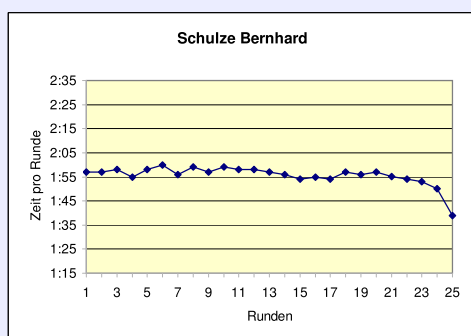

Falsche Rundenzahl - eigentlich: 50:28

	Barenthien Klaus 1942			Schulze Bernhard 1955			Kranz Uwe 1942			Mertelsmann Detlef 1940			Croissier René 1950		
	Rundenzeit	Einzelzeit	Staffelzeit	Rundenzeit	Einzelzeit	Staffelzeit	Rundenzeit	Einzelzeit	Staffelzeit	Rundenzeit	Einzelzeit	Staffelzeit	Rundenzeit	Einzelzeit	Staffelzeit
1	2:01	02:01	4:28:34	1:57	01:57	5:24:10	1:56	01:56	6:12:18	2:00	02:00	7:01:54	1:48	01:48	7:58:14
2	2:04	04:05	4:30:38	1:57	03:54	5:26:07	1:58	03:54	6:14:16	2:01	04:01	7:03:55	1:47	03:35	8:00:01
3	2:07	06:12	4:32:45	1:58	05:52	5:28:05	1:57	05:51	6:16:13	2:08	06:09	7:06:03	1:47	05:22	8:01:48
4	2:03	08:15	4:34:48	1:55	07:47	5:30:00	1:58	07:49	6:18:11	2:08	08:17	7:08:11	1:46	07:08	8:03:34
5	2:06	10:21	4:36:54	1:58	09:45	5:31:58	2:00	09:49	6:20:11	2:07	10:24	7:10:18	1:48	08:56	8:05:22
6	2:14	12:35	4:39:08	2:00	11:45	5:33:58	1:59	11:48	6:22:10	2:11	12:35	7:12:29	1:46	10:42	8:07:08
7	2:11	14:46	4:41:19	1:56	13:41	5:35:54	1:59	13:47	6:24:09	2:11	14:46	7:14:40	1:49	12:31	8:08:57
8	2:11	16:57	4:43:30	1:59	15:40	5:37:53	1:58	15:45	6:26:07	2:13	16:59	7:16:53	1:45	14:16	8:10:42
9	2:10	19:07	4:45:40	1:57	17:37	5:39:50	1:58	17:43	6:28:05	2:19	19:18	7:19:12	1:49	16:05	8:12:31
10	2:14	21:21	4:47:54	1:59	19:36	5:41:49	1:57	19:40	6:30:02	2:19	21:37	7:21:31	1:46	17:51	8:14:17
11	2:12	23:33	4:50:06	1:58	21:34	5:43:47	1:57	21:37	6:31:59	2:16	23:53	7:23:47	1:49	19:40	8:16:06
12	2:14	25:47	4:52:20	1:58	23:32	5:45:45	1:57	23:34	6:33:56	2:21	26:14	7:26:08	1:48	21:28	8:17:54
13	2:16	28:03	4:54:36	1:57	25:29	5:47:42	1:59	25:33	6:35:55	2:16	28:30	7:28:24	1:48	23:16	8:19:42
14	2:15	30:18	4:56:51	1:56	27:25	5:49:38	1:57	27:30	6:37:52	2:21	30:51	7:30:45	1:48	25:04	8:21:30
15	2:15	32:33	4:59:06	1:54	29:19	5:51:32	1:59	29:29	6:39:51	2:22	33:13	7:33:07	1:49	26:53	8:23:19
16	2:17	34:50	5:01:23	1:55	31:14	5:53:27	2:00	31:29	6:41:51	2:21	35:34	7:35:28	1:49	28:42	8:25:08
17	2:19	37:09	5:03:42	1:54	33:08	5:55:21	1:57	33:26	6:43:48	2:22	37:56	7:37:50	1:51	30:33	8:26:59
18	2:18	39:27	5:06:00	1:57	35:05	5:57:18	1:59	35:25	6:45:47	2:17	40:13	7:40:07	1:53	32:26	8:28:52
19	2:20	41:47	5:08:20	1:56	37:01	5:59:14	2:01	37:26	6:47:48	2:22	42:35	7:42:29	1:52	34:18	8:30:44
20	2:20	44:07	5:10:40	1:57	38:58	6:01:11	2:02	39:28	6:49:50	2:23	44:58	7:44:52	1:51	36:09	8:32:35
21	2:16	46:23	5:12:56	1:55	40:53	6:03:06	2:00	41:28	6:51:50	2:22	47:20	7:47:14	1:50	37:59	8:34:25
22	2:22	48:45	5:15:18	1:54	42:47	6:05:00	2:01	43:29	6:53:51	2:22	49:42	7:49:36	1:50	39:49	8:36:15
23	2:18	51:03	5:17:36	1:53	44:40	6:06:53	2:03	45:32	6:55:54	2:24	52:06	7:52:00	1:49	41:38	8:38:04
24	2:22	53:25	5:19:58	1:50	46:30	6:08:43	2:02	47:34	6:57:56	2:20	54:26	7:54:20	1:47	43:25	8:39:51
25	2:15	55:40	5:22:13	1:39	48:09	6:10:22	1:58	49:32	6:59:54	2:06	56:32	7:56:26	1:35	45:00	8:41:26
Mittel:	2:13,6			1:55,6			1:58,9			2:15,7			1:48,0		

Kampfrichter
Andreas & Gabi Hoffmann
BLV

Gesamtleitung:
Claus Wilutzky
SCC Berlin

Büro / Organisation:
Gundula Kurtz
SCC Berlin

Computerauswertung:
Michael Schatz
SCC Berlin

Zweiter in der M55 in einer Zeit von 8:41:26

10. SCC 10x10.000m-Staffel im Stadion

32. 100km Berlin-Staffel am 26.5.2010 im Mommsenstadion

TuS Holstein Quickborn

M55