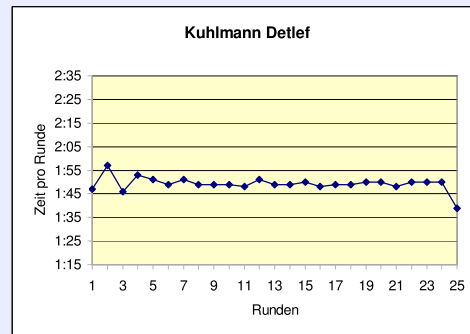

Winkler Roland 1947			Gluth Manfred 1941			Strutzberg Uwe 1955			Lübke Wilfried 1952			Beier Detlef 1955		
	Rundenzeit	Einzelzeit	Staffelzeit	Rundenzeit	Einzelzeit	Staffelzeit	Rundenzeit	Einzelzeit	Staffelzeit	Rundenzeit	Einzelzeit	Staffelzeit	Rundenzeit	Einzelzeit	Staffelzeit
1	1:40	01:40	3:47:41	1:56	01:56	4:32:21	1:55	01:55	5:21:27	1:51	01:51	6:16:28	1:50	01:50	7:07:07
2	1:44	03:24	3:49:25	2:03	03:59	4:34:24	1:54	03:49	5:23:21	1:56	03:47	6:18:24	1:44	03:34	7:08:51
3	1:43	05:07	3:51:08	1:52	05:51	4:36:16	2:14	06:03	5:25:35	1:58	05:45	6:20:22	1:47	05:21	7:10:38
4	1:45	06:52	3:52:53	2:01	07:52	4:38:17	2:08	08:11	5:27:43	1:57	07:42	6:22:19	1:50	07:11	7:12:28
5	1:45	08:37	3:54:38	1:57	09:49	4:40:14	2:03	10:14	5:29:46	1:58	09:40	6:24:17	1:47	08:58	7:14:15
6	1:46	10:23	3:56:24	1:57	11:46	4:42:11	2:21	12:35	5:32:07	1:56	11:36	6:26:13	1:46	10:44	7:16:01
7	1:46	12:09	3:58:10	1:57	13:43	4:44:08	2:13	14:48	5:34:20	1:58	13:34	6:28:11	1:47	12:31	7:17:48
8	1:47	13:56	3:59:57	2:02	15:45	4:46:10	2:10	16:58	5:36:30	1:59	15:33	6:30:10	1:46	14:17	7:19:34
9	1:47	15:43	4:01:44	1:59	17:44	4:48:09	2:16	19:14	5:38:46	2:00	17:33	6:32:10	1:47	16:04	7:21:21
10	1:53	17:36	4:03:37	1:58	19:42	4:50:07	2:11	21:25	5:40:57	1:58	19:31	6:34:08	1:47	17:51	7:23:08
11	1:42	19:18	4:05:19	2:01	21:43	4:52:08	2:12	23:37	5:43:09	2:02	21:33	6:36:10	1:48	19:39	7:24:56
12	1:50	21:08	4:07:09	1:58	23:41	4:54:06	2:13	25:50	5:45:22	2:00	23:33	6:38:10	1:47	21:26	7:26:43
13	1:44	22:52	4:08:53	1:59	25:40	4:56:05	2:14	28:04	5:47:36	2:01	25:34	6:40:11	1:46	23:12	7:28:29
14	1:46	24:38	4:10:39	2:01	27:41	4:58:06	2:15	30:19	5:49:51	2:03	27:37	6:42:14	1:47	24:59	7:30:16
15	1:50	26:28	4:12:29	2:01	29:42	5:00:07	2:14	32:33	5:52:05	2:06	29:43	6:44:20	1:47	26:46	7:32:03
16	1:49	28:17	4:14:18	1:57	31:39	5:02:04	2:16	34:49	5:54:21	2:03	31:46	6:46:23	1:48	28:34	7:33:51
17	1:49	30:06	4:16:07	1:58	33:37	5:04:02	2:16	37:05	5:56:37	2:05	33:51	6:48:28	1:49	30:23	7:35:40
18	1:49	31:55	4:17:56	1:59	35:36	5:06:01	2:17	39:22	5:58:54	2:06	35:57	6:50:34	1:48	32:11	7:37:28
19	1:50	33:45	4:19:46	1:59	37:35	5:08:00	2:18	41:40	6:01:12	2:06	38:03	6:52:40	1:50	34:01	7:39:18
20	1:49	35:34	4:21:35	1:57	39:32	5:09:57	2:14	43:54	6:03:26	2:05	40:08	6:54:45	1:49	35:50	7:41:07
21	1:48	37:22	4:23:23	1:57	41:29	5:11:54	2:18	46:12	6:05:44	2:05	42:13	6:56:50	1:50	37:40	7:42:57
22	1:46	39:08	4:25:09	1:57	43:26	5:13:51	2:16	48:28	6:08:00	2:10	44:23	6:59:00	1:49	39:29	7:44:46
23	1:48	40:56	4:26:57	1:56	45:22	5:15:47	2:16	50:44	6:10:16	2:08	46:31	7:01:08	1:51	41:20	7:46:37
24	1:46	42:42	4:28:43	1:57	47:19	5:17:44	2:16	53:00	6:12:32	2:09	48:40	7:03:17	1:50	43:10	7:48:27
25	1:42	44:24	4:30:25	1:48	49:07	5:19:32	2:05	55:05	6:14:37	2:00	50:40	7:05:17	1:46	44:56	7:50:13
Mittel:	1:46,6			1:57,9			2:12,2			2:01,6			1:47,8		

Kampfrichter
Andreas & Gabi Hoffmann
BLV

Gesamtleitung:
Claus Wilutzky
SCC Berlin

Büro / Organisation:
Gundula Kurtz
SCC Berlin

Computerauswertung:
Michael Schatz
SCC Berlin

Weltrekord in der M55 in einer Zeit von 7:50:13

10. SCC 10x10.000m-Staffel im Stadion

32. 100km Berlin-Staffel am 16.5.2010 im Mommsenstadion

SCC Berlin

M55