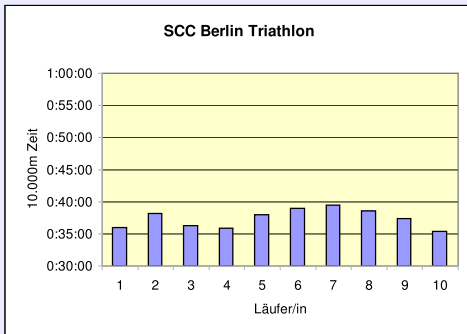

10. SCC 10x10.000m-Staffel im Stadion

32. 100km Berlin-Staffel

16.5.2010 / Mommsenstadion