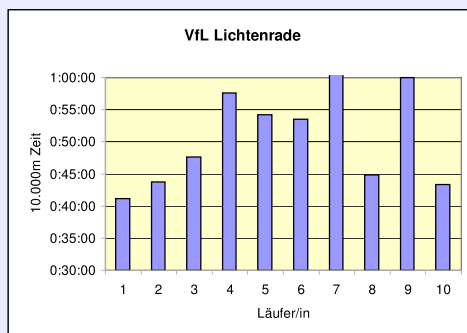

10. SCC 10x10.000m-Staffel im Stadion

32. 100km Berlin-Staffel

16.5.2010 / Mommsenstadion