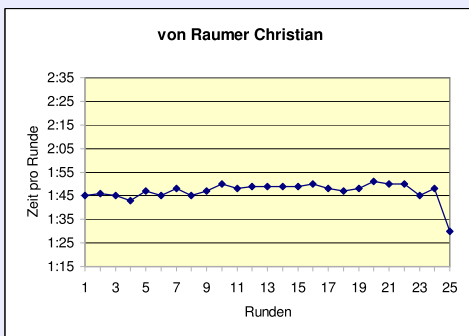

Winkler Roland 1947			Gluth Manfred 1941			Strutzberg Uwe 1955			Lübke Wilfried 1952			Beier Detlef 1955		
	Rundenzeit	Einzelzeit	Staffelzeit	Rundenzeit	Einzelzeit	Staffelzeit	Rundenzeit	Einzelzeit	Staffelzeit	Rundenzeit	Einzelzeit	Staffelzeit	Rundenzeit	Einzelzeit	Staffelzeit
1	1:40	01:40	3:47:41	1:56	01:56	4:32:21	1:55	01:55	5:21:27	1:51	01:51	6:16:28	1:50	01:50	7:07:07
2	1:44	03:24	3:49:25	2:03	03:59	4:34:24	1:54	03:49	5:23:21	1:56	03:47	6:18:24	1:44	03:34	7:08:51
3	1:43	05:07	3:51:08	1:52	05:51	4:36:16	2:14	06:03	5:25:35	1:58	05:45	6:20:22	1:47	05:21	7:10:38
4	1:45	06:52	3:52:53	2:01	07:52	4:38:17	2:08	08:11	5:27:43	1:57	07:42	6:22:19	1:50	07:11	7:12:28
5	1:45	08:37	3:54:38	1:57	09:49	4:40:14	2:03	10:14	5:29:46	1:58	09:40	6:24:17	1:47	08:58	7:14:15
6	1:46	10:23	3:56:24	1:57	11:46	4:42:11	2:21	12:35	5:32:07	1:56	11:36	6:26:13	1:46	10:44	7:16:01
7	1:46	12:09	3:58:10	1:57	13:43	4:44:08	2:13	14:48	5:34:20	1:58	13:34	6:28:11	1:47	12:31	7:17:48
8	1:47	13:56	3:59:57	2:02	15:45	4:46:10	2:10	16:58	5:36:30	1:59	15:33	6:30:10	1:46	14:17	7:19:34
9	1:47	15:43	4:01:44	1:59	17:44	4:48:09	2:16	19:14	5:38:46	2:00	17:33	6:32:10	1:47	16:04	7:21:21
10	1:53	17:36	4:03:37	1:58	19:42	4:50:07	2:11	21:25	5:40:57	1:58	19:31	6:34:08	1:47	17:51	7:23:08
11	1:42	19:18	4:05:19	2:01	21:43	4:52:08	2:12	23:37	5:43:09	2:02	21:33	6:36:10	1:48	19:39	7:24:56
12	1:50	21:08	4:07:09	1:58	23:41	4:54:06	2:13	25:50	5:45:22	2:00	23:33	6:38:10	1:47	21:26	7:26:43
13	1:44	22:52	4:08:53	1:59	25:40	4:56:05	2:14	28:04	5:47:36	2:01	25:34	6:40:11	1:46	23:12	7:28:29
14	1:46	24:38	4:10:39	2:01	27:41	4:58:06	2:15	30:19	5:49:51	2:03	27:37	6:42:14	1:47	24:59	7:30:16
15	1:50	26:28	4:12:29	2:01	29:42	5:00:07	2:14	32:33	5:52:05	2:06	29:43	6:44:20	1:47	26:46	7:32:03
16	1:49	28:17	4:14:18	1:57	31:39	5:02:04	2:16	34:49	5:54:21	2:03	31:46	6:46:23	1:48	28:34	7:33:51
17	1:49	30:06	4:16:07	1:58	33:37	5:04:02	2:16	37:05	5:56:37	2:05	33:51	6:48:28	1:49	30:23	7:35:40
18	1:49	31:55	4:17:56	1:59	35:36	5:06:01	2:17	39:22	5:58:54	2:06	35:57	6:50:34	1:48	32:11	7:37:28
19	1:50	33:45	4:19:46	1:59	37:35	5:08:00	2:18	41:40	6:01:12	2:06	38:03	6:52:40	1:50	34:01	7:39:18
20	1:49	35:34	4:21:35	1:57	39:32	5:09:57	2:14	43:54	6:03:26	2:05	40:08	6:54:45	1:49	35:50	7:41:07
21	1:48	37:22	4:23:23	1:57	41:29	5:11:54	2:18	46:12	6:05:44	2:05	42:13	6:56:50	1:50	37:40	7:42:57
22	1:46	39:08	4:25:09	1:57	43:26	5:13:51	2:16	48:28	6:08:00	2:10	44:23	6:59:00	1:49	39:29	7:44:46
23	1:48	40:56	4:26:57	1:56	45:22	5:15:47	2:16	50:44	6:10:16	2:08	46:31	7:01:08	1:51	41:20	7:46:37
24	1:46	42:42	4:28:43	1:57	47:19	5:17:44	2:16	53:00	6:12:32	2:09	48:40	7:03:17	1:50	43:10	7:48:27
25	1:42	44:24	4:30:25	1:48	49:07	5:19:32	2:05	55:05	6:14:37	2:00	50:40	7:05:17	1:46	44:56	7:50:13
Mittel:	1:46,6			1:57,9			2:12,2			2:01,6			1:47,8		

Kampfrichter
Andreas & Gabi Hoffmann
BLV

Gesamtleitung:
Claus Wilutzky
SCC Berlin

Büro / Organisation:
Gundula Kurtz
SCC Berlin

Computerauswertung:
Michael Schatz
SCC Berlin

Weltrekord in der M55 in einer Zeit von 7:50:13

10. SCC 10x10.000m-Staffel im Stadion

32. 100km Berlin-Staffel am 16.5.2010 im Mommsenstadion

SCC Berlin

M55