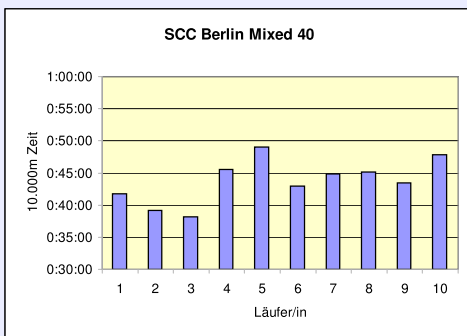

10. SCC 10x10.000m-Staffel im Stadion

32. 100km Berlin-Staffel

16.5.2010 / Mommsenstadion