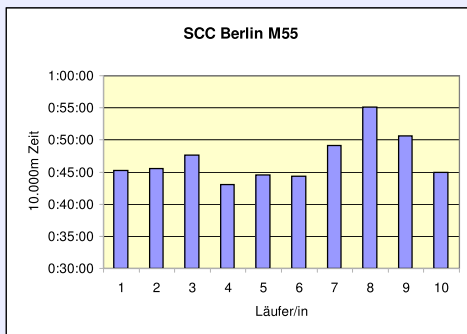

10. SCC 10x10.000m-Staffel im Stadion

32. 100km Berlin-Staffel

16.5.2010 / Mommsenstadion