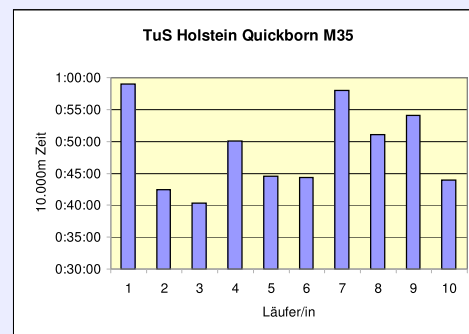

10. SCC 10x10.000m-Staffel im Stadion

32. 100km Berlin-Staffel

16.5.2010 / Mommsenstadion