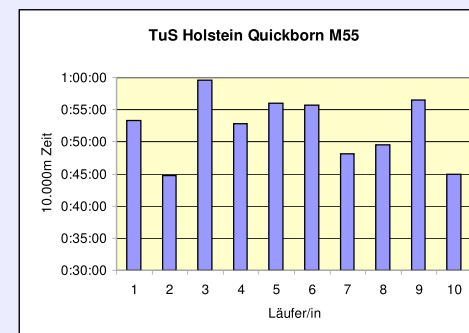

10. SCC 10x10.000m-Staffel im Stadion

32. 100km Berlin-Staffel

16.5.2010 / Mommsenstadion