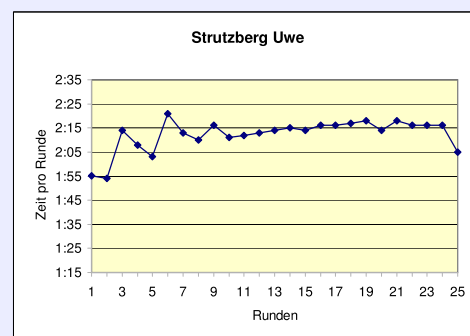

Winkler Roland 1947			Gluth Manfred 1941			Strutzberg Uwe 1955			Lübke Wilfried 1952			Beier Detlef 1955		
	Rundenzeit	Einzelzeit	Staffelzeit	Rundenzeit	Einzelzeit	Staffelzeit	Rundenzeit	Einzelzeit	Staffelzeit	Rundenzeit	Einzelzeit	Staffelzeit	Rundenzeit	Einzelzeit	Staffelzeit
1	1:40	01:40	3:47:41	1:56	01:56	4:32:21	1:55	01:55	5:21:27	1:51	01:51	6:16:28	1:50	01:50	7:07:07
2	1:44	03:24	3:49:25	2:03	03:59	4:34:24	1:54	03:49	5:23:21	1:56	03:47	6:18:24	1:44	03:34	7:08:51
3	1:43	05:07	3:51:08	1:52	05:51	4:36:16	2:14	06:03	5:25:35	1:58	05:45	6:20:22	1:47	05:21	7:10:38
4	1:45	06:52	3:52:53	2:01	07:52	4:38:17	2:08	08:11	5:27:43	1:57	07:42	6:22:19	1:50	07:11	7:12:28
5	1:45	08:37	3:54:38	1:57	09:49	4:40:14	2:03	10:14	5:29:46	1:58	09:40	6:24:17	1:47	08:58	7:14:15
6	1:46	10:23	3:56:24	1:57	11:46	4:42:11	2:21	12:35	5:32:07	1:56	11:36	6:26:13	1:46	10:44	7:16:01
7	1:46	12:09	3:58:10	1:57	13:43	4:44:08	2:13	14:48	5:34:20	1:58	13:34	6:28:11	1:47	12:31	7:17:48
8	1:47	13:56	3:59:57	2:02	15:45	4:46:10	2:10	16:58	5:36:30	1:59	15:33	6:30:10	1:46	14:17	7:19:34
9	1:47	15:43	4:01:44	1:59	17:44	4:48:09	2:16	19:14	5:38:46	2:00	17:33	6:32:10	1:47	16:04	7:21:21
10	1:53	17:36	4:03:37	1:58	19:42	4:50:07	2:11	21:25	5:40:57	1:58	19:31	6:34:08	1:47	17:51	7:23:08
11	1:42	19:18	4:05:19	2:01	21:43	4:52:08	2:12	23:37	5:43:09	2:02	21:33	6:36:10	1:48	19:39	7:24:56
12	1:50	21:08	4:07:09	1:58	23:41	4:54:06	2:13	25:50	5:45:22	2:00	23:33	6:38:10	1:47	21:26	7:26:43
13	1:44	22:52	4:08:53	1:59	25:40	4:56:05	2:14	28:04	5:47:36	2:01	25:34	6:40:11	1:46	23:12	7:28:29
14	1:46	24:38	4:10:39	2:01	27:41	4:58:06	2:15	30:19	5:49:51	2:03	27:37	6:42:14	1:47	24:59	7:30:16
15	1:50	26:28	4:12:29	2:01	29:42	5:00:07	2:14	32:33	5:52:05	2:06	29:43	6:44:20	1:47	26:46	7:32:03
16	1:49	28:17	4:14:18	1:57	31:39	5:02:04	2:16	34:49	5:54:21	2:03	31:46	6:46:23	1:48	28:34	7:33:51
17	1:49	30:06	4:16:07	1:58	33:37	5:04:02	2:16	37:05	5:56:37	2:05	33:51	6:48:28	1:49	30:23	7:35:40
18	1:49	31:55	4:17:56	1:59	35:36	5:06:01	2:17	39:22	5:58:54	2:06	35:57	6:50:34	1:48	32:11	7:37:28
19	1:50	33:45	4:19:46	1:59	37:35	5:08:00	2:18	41:40	6:01:12	2:06	38:03	6:52:40	1:50	34:01	7:39:18
20	1:49	35:34	4:21:35	1:57	39:32	5:09:57	2:14	43:54	6:03:26	2:05	40:08	6:54:45	1:49	35:50	7:41:07
21	1:48	37:22	4:23:23	1:57	41:29	5:11:54	2:18	46:12	6:05:44	2:05	42:13	6:56:50	1:50	37:40	7:42:57
22	1:46	39:08	4:25:09	1:57	43:26	5:13:51	2:16	48:28	6:08:00	2:10	44:23	6:59:00	1:49	39:29	7:44:46
23	1:48	40:56	4:26:57	1:56	45:22	5:15:47	2:16	50:44	6:10:16	2:08	46:31	7:01:08	1:51	41:20	7:46:37
24	1:46	42:42	4:28:43	1:57	47:19	5:17:44	2:16	53:00	6:12:32	2:09	48:40	7:03:17	1:50	43:10	7:48:27
25	1:42	44:24	4:30:25	1:48	49:07	5:19:32	2:05	55:05	6:14:37	2:00	50:40	7:05:17	1:46	44:56	7:50:13
Mittel:	1:46,6			1:57,9			2:12,2			2:01,6			1:47,8		

Kampfrichter
Andreas & Gabi Hoffmann
BLV

Gesamtleitung:
Claus Wilutzky
SCC Berlin

Büro / Organisation:
Gundula Kurtz
SCC Berlin

Computerauswertung:
Michael Schatz
SCC Berlin

Weltrekord in der M55 in einer Zeit von 7:50:13

10. SCC 10x10.000m-Staffel im Stadion

32. 100km Berlin-Staffel am 16.5.2010 im Mommsenstadion

SCC Berlin

M55