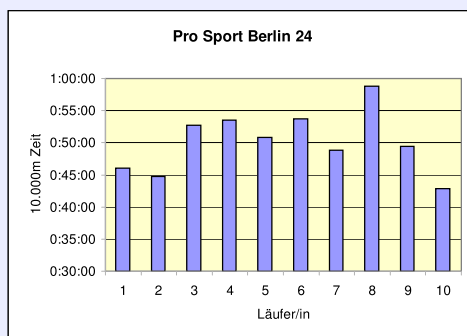

10. SCC 10x10.000m-Staffel im Stadion

32. 100km Berlin-Staffel

16.5.2010 / Mommsenstadion