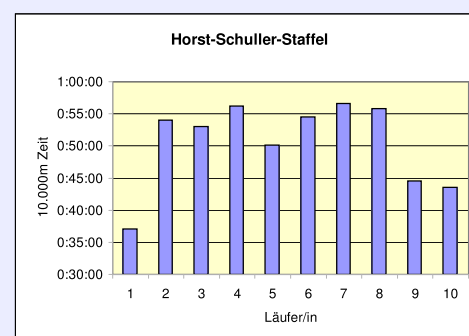

10. SCC 10x10.000m-Staffel im Stadion

32. 100km Berlin-Staffel

16.5.2010 / Mommsenstadion