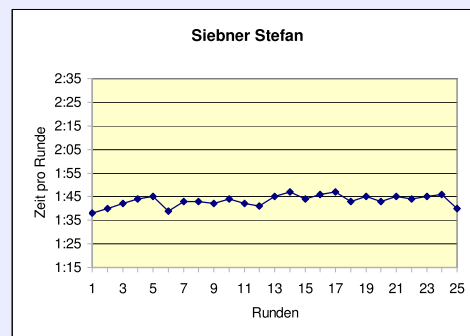

Winkler Roland 1947			Gluth Manfred 1941			Strutzberg Uwe 1955			Lübke Wilfried 1952			Beier Detlef 1955		
	Rundenzeit	Einzelzeit	Staffelzeit	Rundenzeit	Einzelzeit	Staffelzeit	Rundenzeit	Einzelzeit	Staffelzeit	Rundenzeit	Einzelzeit	Staffelzeit	Rundenzeit	Einzelzeit	Staffelzeit
1	1:40	01:40	3:47:41	1:56	01:56	4:32:21	1:55	01:55	5:21:27	1:51	01:51	6:16:28	1:50	01:50	7:07:07
2	1:44	03:24	3:49:25	2:03	03:59	4:34:24	1:54	03:49	5:23:21	1:56	03:47	6:18:24	1:44	03:34	7:08:51
3	1:43	05:07	3:51:08	1:52	05:51	4:36:16	2:14	06:03	5:25:35	1:58	05:45	6:20:22	1:47	05:21	7:10:38
4	1:45	06:52	3:52:53	2:01	07:52	4:38:17	2:08	08:11	5:27:43	1:57	07:42	6:22:19	1:50	07:11	7:12:28
5	1:45	08:37	3:54:38	1:57	09:49	4:40:14	2:03	10:14	5:29:46	1:58	09:40	6:24:17	1:47	08:58	7:14:15
6	1:46	10:23	3:56:24	1:57	11:46	4:42:11	2:21	12:35	5:32:07	1:56	11:36	6:26:13	1:46	10:44	7:16:01
7	1:46	12:09	3:58:10	1:57	13:43	4:44:08	2:13	14:48	5:34:20	1:58	13:34	6:28:11	1:47	12:31	7:17:48
8	1:47	13:56	3:59:57	2:02	15:45	4:46:10	2:10	16:58	5:36:30	1:59	15:33	6:30:10	1:46	14:17	7:19:34
9	1:47	15:43	4:01:44	1:59	17:44	4:48:09	2:16	19:14	5:38:46	2:00	17:33	6:32:10	1:47	16:04	7:21:21
10	1:53	17:36	4:03:37	1:58	19:42	4:50:07	2:11	21:25	5:40:57	1:58	19:31	6:34:08	1:47	17:51	7:23:08
11	1:42	19:18	4:05:19	2:01	21:43	4:52:08	2:12	23:37	5:43:09	2:02	21:33	6:36:10	1:48	19:39	7:24:56
12	1:50	21:08	4:07:09	1:58	23:41	4:54:06	2:13	25:50	5:45:22	2:00	23:33	6:38:10	1:47	21:26	7:26:43
13	1:44	22:52	4:08:53	1:59	25:40	4:56:05	2:14	28:04	5:47:36	2:01	25:34	6:40:11	1:46	23:12	7:28:29
14	1:46	24:38	4:10:39	2:01	27:41	4:58:06	2:15	30:19	5:49:51	2:03	27:37	6:42:14	1:47	24:59	7:30:16
15	1:50	26:28	4:12:29	2:01	29:42	5:00:07	2:14	32:33	5:52:05	2:06	29:43	6:44:20	1:47	26:46	7:32:03
16	1:49	28:17	4:14:18	1:57	31:39	5:02:04	2:16	34:49	5:54:21	2:03	31:46	6:46:23	1:48	28:34	7:33:51
17	1:49	30:06	4:16:07	1:58	33:37	5:04:02	2:16	37:05	5:56:37	2:05	33:51	6:48:28	1:49	30:23	7:35:40
18	1:49	31:55	4:17:56	1:59	35:36	5:06:01	2:17	39:22	5:58:54	2:06	35:57	6:50:34	1:48	32:11	7:37:28
19	1:50	33:45	4:19:46	1:59	37:35	5:08:00	2:18	41:40	6:01:12	2:06	38:03	6:52:40	1:50	34:01	7:39:18
20	1:49	35:34	4:21:35	1:57	39:32	5:09:57	2:14	43:54	6:03:26	2:05	40:08	6:54:45	1:49	35:50	7:41:07
21	1:48	37:22	4:23:23	1:57	41:29	5:11:54	2:18	46:12	6:05:44	2:05	42:13	6:56:50	1:50	37:40	7:42:57
22	1:46	39:08	4:25:09	1:57	43:26	5:13:51	2:16	48:28	6:08:00	2:10	44:23	6:59:00	1:49	39:29	7:44:46
23	1:48	40:56	4:26:57	1:56	45:22	5:15:47	2:16	50:44	6:10:16	2:08	46:31	7:01:08	1:51	41:20	7:46:37
24	1:46	42:42	4:28:43	1:57	47:19	5:17:44	2:16	53:00	6:12:32	2:09	48:40	7:03:17	1:50	43:10	7:48:27
25	1:42	44:24	4:30:25	1:48	49:07	5:19:32	2:05	55:05	6:14:37	2:00	50:40	7:05:17	1:46	44:56	7:50:13
Mittel:	1:46,6			1:57,9			2:12,2			2:01,6			1:47,8		

Kampfrichter
Andreas & Gabi Hoffmann
BLV

Gesamtleitung:
Claus Wilutzky
SCC Berlin

Büro / Organisation:
Gundula Kurtz
SCC Berlin

Computerauswertung:
Michael Schatz
SCC Berlin

Weltrekord in der M55 in einer Zeit von 7:50:13

10. SCC 10x10.000m-Staffel im Stadion

32. 100km Berlin-Staffel am 16.5.2010 im Mommsenstadion

SCC Berlin

M55