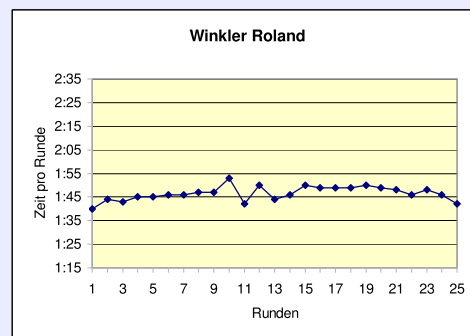

Winkler Roland 1947			Gluth Manfred 1941			Strutzberg Uwe 1955			Lübke Wilfried 1952			Beier Detlef 1955		
	Rundenzeit	Einzelzeit	Staffelzeit	Rundenzeit	Einzelzeit	Staffelzeit	Rundenzeit	Einzelzeit	Staffelzeit	Rundenzeit	Einzelzeit	Staffelzeit	Rundenzeit	Einzelzeit	Staffelzeit
1	1:40	01:40	3:47:41	1:56	01:56	4:32:21	1:55	01:55	5:21:27	1:51	01:51	6:16:28	1:50	01:50	7:07:07
2	1:44	03:24	3:49:25	2:03	03:59	4:34:24	1:54	03:49	5:23:21	1:56	03:47	6:18:24	1:44	03:34	7:08:51
3	1:43	05:07	3:51:08	1:52	05:51	4:36:16	2:14	06:03	5:25:35	1:58	05:45	6:20:22	1:47	05:21	7:10:38
4	1:45	06:52	3:52:53	2:01	07:52	4:38:17	2:08	08:11	5:27:43	1:57	07:42	6:22:19	1:50	07:11	7:12:28
5	1:45	08:37	3:54:38	1:57	09:49	4:40:14	2:03	10:14	5:29:46	1:58	09:40	6:24:17	1:47	08:58	7:14:15
6	1:46	10:23	3:56:24	1:57	11:46	4:42:11	2:21	12:35	5:32:07	1:56	11:36	6:26:13	1:46	10:44	7:16:01
7	1:46	12:09	3:58:10	1:57	13:43	4:44:08	2:13	14:48	5:34:20	1:58	13:34	6:28:11	1:47	12:31	7:17:48
8	1:47	13:56	3:59:57	2:02	15:45	4:46:10	2:10	16:58	5:36:30	1:59	15:33	6:30:10	1:46	14:17	7:19:34
9	1:47	15:43	4:01:44	1:59	17:44	4:48:09	2:16	19:14	5:38:46	2:00	17:33	6:32:10	1:47	16:04	7:21:21
10	1:53	17:36	4:03:37	1:58	19:42	4:50:07	2:11	21:25	5:40:57	1:58	19:31	6:34:08	1:47	17:51	7:23:08
11	1:42	19:18	4:05:19	2:01	21:43	4:52:08	2:12	23:37	5:43:09	2:02	21:33	6:36:10	1:48	19:39	7:24:56
12	1:50	21:08	4:07:09	1:58	23:41	4:54:06	2:13	25:50	5:45:22	2:00	23:33	6:38:10	1:47	21:26	7:26:43
13	1:44	22:52	4:08:53	1:59	25:40	4:56:05	2:14	28:04	5:47:36	2:01	25:34	6:40:11	1:46	23:12	7:28:29
14	1:46	24:38	4:10:39	2:01	27:41	4:58:06	2:15	30:19	5:49:51	2:03	27:37	6:42:14	1:47	24:59	7:30:16
15	1:50	26:28	4:12:29	2:01	29:42	5:00:07	2:14	32:33	5:52:05	2:06	29:43	6:44:20	1:47	26:46	7:32:03
16	1:49	28:17	4:14:18	1:57	31:39	5:02:04	2:16	34:49	5:54:21	2:03	31:46	6:46:23	1:48	28:34	7:33:51
17	1:49	30:06	4:16:07	1:58	33:37	5:04:02	2:16	37:05	5:56:37	2:05	33:51	6:48:28	1:49	30:23	7:35:40
18	1:49	31:55	4:17:56	1:59	35:36	5:06:01	2:17	39:22	5:58:54	2:06	35:57	6:50:34	1:48	32:11	7:37:28
19	1:50	33:45	4:19:46	1:59	37:35	5:08:00	2:18	41:40	6:01:12	2:06	38:03	6:52:40	1:50	34:01	7:39:18
20	1:49	35:34	4:21:35	1:57	39:32	5:09:57	2:14	43:54	6:03:26	2:05	40:08	6:54:45	1:49	35:50	7:41:07
21	1:48	37:22	4:23:23	1:57	41:29	5:11:54	2:18	46:12	6:05:44	2:05	42:13	6:56:50	1:50	37:40	7:42:57
22	1:46	39:08	4:25:09	1:57	43:26	5:13:51	2:16	48:28	6:08:00	2:10	44:23	6:59:00	1:49	39:29	7:44:46
23	1:48	40:56	4:26:57	1:56	45:22	5:15:47	2:16	50:44	6:10:16	2:08	46:31	7:01:08	1:51	41:20	7:46:37
24	1:46	42:42	4:28:43	1:57	47:19	5:17:44	2:16	53:00	6:12:32	2:09	48:40	7:03:17	1:50	43:10	7:48:27
25	1:42	44:24	4:30:25	1:48	49:07	5:19:32	2:05	55:05	6:14:37	2:00	50:40	7:05:17	1:46	44:56	7:50:13
Mittel:	1:46,6			1:57,9			2:12,2			2:01,6			1:47,8		

Kampfrichter
Andreas & Gabi Hoffmann
BLV

Gesamtleitung:
Claus Wilutzky
SCC Berlin

Büro / Organisation:
Gundula Kurtz
SCC Berlin

Computerauswertung:
Michael Schatz
SCC Berlin

Weltrekord in der M55 in einer Zeit von 7:50:13

10. SCC 10x10.000m-Staffel im Stadion

32. 100km Berlin-Staffel am 16.5.2010 im Mommsenstadion

SCC Berlin

M55