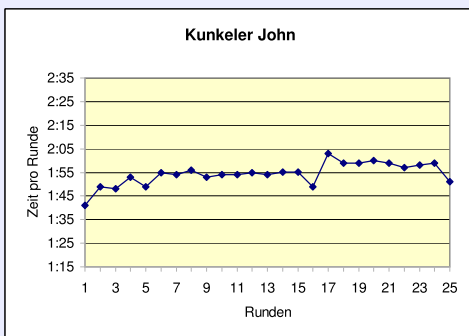

Winkler Roland 1947			Gluth Manfred 1941			Strutzberg Uwe 1955			Lübke Wilfried 1952			Beier Detlef 1955		
	Rundenzeit	Einzelzeit	Staffelzeit	Rundenzeit	Einzelzeit	Staffelzeit	Rundenzeit	Einzelzeit	Staffelzeit	Rundenzeit	Einzelzeit	Staffelzeit	Rundenzeit	Einzelzeit	Staffelzeit
1	1:40	01:40	3:47:41	1:56	01:56	4:32:21	1:55	01:55	5:21:27	1:51	01:51	6:16:28	1:50	01:50	7:07:07
2	1:44	03:24	3:49:25	2:03	03:59	4:34:24	1:54	03:49	5:23:21	1:56	03:47	6:18:24	1:44	03:34	7:08:51
3	1:43	05:07	3:51:08	1:52	05:51	4:36:16	2:14	06:03	5:25:35	1:58	05:45	6:20:22	1:47	05:21	7:10:38
4	1:45	06:52	3:52:53	2:01	07:52	4:38:17	2:08	08:11	5:27:43	1:57	07:42	6:22:19	1:50	07:11	7:12:28
5	1:45	08:37	3:54:38	1:57	09:49	4:40:14	2:03	10:14	5:29:46	1:58	09:40	6:24:17	1:47	08:58	7:14:15
6	1:46	10:23	3:56:24	1:57	11:46	4:42:11	2:21	12:35	5:32:07	1:56	11:36	6:26:13	1:46	10:44	7:16:01
7	1:46	12:09	3:58:10	1:57	13:43	4:44:08	2:13	14:48	5:34:20	1:58	13:34	6:28:11	1:47	12:31	7:17:48
8	1:47	13:56	3:59:57	2:02	15:45	4:46:10	2:10	16:58	5:36:30	1:59	15:33	6:30:10	1:46	14:17	7:19:34
9	1:47	15:43	4:01:44	1:59	17:44	4:48:09	2:16	19:14	5:38:46	2:00	17:33	6:32:10	1:47	16:04	7:21:21
10	1:53	17:36	4:03:37	1:58	19:42	4:50:07	2:11	21:25	5:40:57	1:58	19:31	6:34:08	1:47	17:51	7:23:08
11	1:42	19:18	4:05:19	2:01	21:43	4:52:08	2:12	23:37	5:43:09	2:02	21:33	6:36:10	1:48	19:39	7:24:56
12	1:50	21:08	4:07:09	1:58	23:41	4:54:06	2:13	25:50	5:45:22	2:00	23:33	6:38:10	1:47	21:26	7:26:43
13	1:44	22:52	4:08:53	1:59	25:40	4:56:05	2:14	28:04	5:47:36	2:01	25:34	6:40:11	1:46	23:12	7:28:29
14	1:46	24:38	4:10:39	2:01	27:41	4:58:06	2:15	30:19	5:49:51	2:03	27:37	6:42:14	1:47	24:59	7:30:16
15	1:50	26:28	4:12:29	2:01	29:42	5:00:07	2:14	32:33	5:52:05	2:06	29:43	6:44:20	1:47	26:46	7:32:03
16	1:49	28:17	4:14:18	1:57	31:39	5:02:04	2:16	34:49	5:54:21	2:03	31:46	6:46:23	1:48	28:34	7:33:51
17	1:49	30:06	4:16:07	1:58	33:37	5:04:02	2:16	37:05	5:56:37	2:05	33:51	6:48:28	1:49	30:23	7:35:40
18	1:49	31:55	4:17:56	1:59	35:36	5:06:01	2:17	39:22	5:58:54	2:06	35:57	6:50:34	1:48	32:11	7:37:28
19	1:50	33:45	4:19:46	1:59	37:35	5:08:00	2:18	41:40	6:01:12	2:06	38:03	6:52:40	1:50	34:01	7:39:18
20	1:49	35:34	4:21:35	1:57	39:32	5:09:57	2:14	43:54	6:03:26	2:05	40:08	6:54:45	1:49	35:50	7:41:07
21	1:48	37:22	4:23:23	1:57	41:29	5:11:54	2:18	46:12	6:05:44	2:05	42:13	6:56:50	1:50	37:40	7:42:57
22	1:46	39:08	4:25:09	1:57	43:26	5:13:51	2:16	48:28	6:08:00	2:10	44:23	6:59:00	1:49	39:29	7:44:46
23	1:48	40:56	4:26:57	1:56	45:22	5:15:47	2:16	50:44	6:10:16	2:08	46:31	7:01:08	1:51	41:20	7:46:37
24	1:46	42:42	4:28:43	1:57	47:19	5:17:44	2:16	53:00	6:12:32	2:09	48:40	7:03:17	1:50	43:10	7:48:27
25	1:42	44:24	4:30:25	1:48	49:07	5:19:32	2:05	55:05	6:14:37	2:00	50:40	7:05:17	1:46	44:56	7:50:13
Mittel:	1:46,6			1:57,9			2:12,2			2:01,6			1:47,8		

Kampfrichter
Andreas & Gabi Hoffmann
BLV

Gesamtleitung:
Claus Wilutzky
SCC Berlin

Büro / Organisation:
Gundula Kurtz
SCC Berlin

Computerauswertung:
Michael Schatz
SCC Berlin

Weltrekord in der M55 in einer Zeit von 7:50:13

10. SCC 10x10.000m-Staffel im Stadion

32. 100km Berlin-Staffel am 16.5.2010 im Mommsenstadion

SCC Berlin

M55