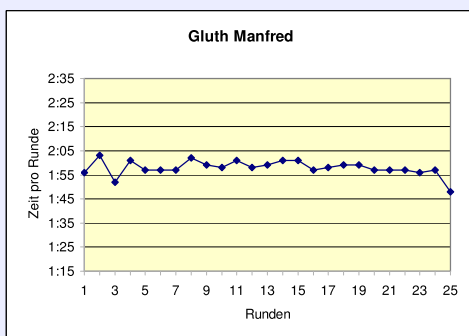

Winkler Roland 1947			Gluth Manfred 1941			Strutzberg Uwe 1955			Lübke Wilfried 1952			Beier Detlef 1955		
	Rundenzeit	Einzelzeit	Staffelzeit	Rundenzeit	Einzelzeit	Staffelzeit	Rundenzeit	Einzelzeit	Staffelzeit	Rundenzeit	Einzelzeit	Staffelzeit	Rundenzeit	Einzelzeit	Staffelzeit
1	1:40	01:40	3:47:41	1:56	01:56	4:32:21	1:55	01:55	5:21:27	1:51	01:51	6:16:28	1:50	01:50	7:07:07
2	1:44	03:24	3:49:25	2:03	03:59	4:34:24	1:54	03:49	5:23:21	1:56	03:47	6:18:24	1:44	03:34	7:08:51
3	1:43	05:07	3:51:08	1:52	05:51	4:36:16	2:14	06:03	5:25:35	1:58	05:45	6:20:22	1:47	05:21	7:10:38
4	1:45	06:52	3:52:53	2:01	07:52	4:38:17	2:08	08:11	5:27:43	1:57	07:42	6:22:19	1:50	07:11	7:12:28
5	1:45	08:37	3:54:38	1:57	09:49	4:40:14	2:03	10:14	5:29:46	1:58	09:40	6:24:17	1:47	08:58	7:14:15
6	1:46	10:23	3:56:24	1:57	11:46	4:42:11	2:21	12:35	5:32:07	1:56	11:36	6:26:13	1:46	10:44	7:16:01
7	1:46	12:09	3:58:10	1:57	13:43	4:44:08	2:13	14:48	5:34:20	1:58	13:34	6:28:11	1:47	12:31	7:17:48
8	1:47	13:56	3:59:57	2:02	15:45	4:46:10	2:10	16:58	5:36:30	1:59	15:33	6:30:10	1:46	14:17	7:19:34
9	1:47	15:43	4:01:44	1:59	17:44	4:48:09	2:16	19:14	5:38:46	2:00	17:33	6:32:10	1:47	16:04	7:21:21
10	1:53	17:36	4:03:37	1:58	19:42	4:50:07	2:11	21:25	5:40:57	1:58	19:31	6:34:08	1:47	17:51	7:23:08
11	1:42	19:18	4:05:19	2:01	21:43	4:52:08	2:12	23:37	5:43:09	2:02	21:33	6:36:10	1:48	19:39	7:24:56
12	1:50	21:08	4:07:09	1:58	23:41	4:54:06	2:13	25:50	5:45:22	2:00	23:33	6:38:10	1:47	21:26	7:26:43
13	1:44	22:52	4:08:53	1:59	25:40	4:56:05	2:14	28:04	5:47:36	2:01	25:34	6:40:11	1:46	23:12	7:28:29
14	1:46	24:38	4:10:39	2:01	27:41	4:58:06	2:15	30:19	5:49:51	2:03	27:37	6:42:14	1:47	24:59	7:30:16
15	1:50	26:28	4:12:29	2:01	29:42	5:00:07	2:14	32:33	5:52:05	2:06	29:43	6:44:20	1:47	26:46	7:32:03
16	1:49	28:17	4:14:18	1:57	31:39	5:02:04	2:16	34:49	5:54:21	2:03	31:46	6:46:23	1:48	28:34	7:33:51
17	1:49	30:06	4:16:07	1:58	33:37	5:04:02	2:16	37:05	5:56:37	2:05	33:51	6:48:28	1:49	30:23	7:35:40
18	1:49	31:55	4:17:56	1:59	35:36	5:06:01	2:17	39:22	5:58:54	2:06	35:57	6:50:34	1:48	32:11	7:37:28
19	1:50	33:45	4:19:46	1:59	37:35	5:08:00	2:18	41:40	6:01:12	2:06	38:03	6:52:40	1:50	34:01	7:39:18
20	1:49	35:34	4:21:35	1:57	39:32	5:09:57	2:14	43:54	6:03:26	2:05	40:08	6:54:45	1:49	35:50	7:41:07
21	1:48	37:22	4:23:23	1:57	41:29	5:11:54	2:18	46:12	6:05:44	2:05	42:13	6:56:50	1:50	37:40	7:42:57
22	1:46	39:08	4:25:09	1:57	43:26	5:13:51	2:16	48:28	6:08:00	2:10	44:23	6:59:00	1:49	39:29	7:44:46
23	1:48	40:56	4:26:57	1:56	45:22	5:15:47	2:16	50:44	6:10:16	2:08	46:31	7:01:08	1:51	41:20	7:46:37
24	1:46	42:42	4:28:43	1:57	47:19	5:17:44	2:16	53:00	6:12:32	2:09	48:40	7:03:17	1:50	43:10	7:48:27
25	1:42	44:24	4:30:25	1:48	49:07	5:19:32	2:05	55:05	6:14:37	2:00	50:40	7:05:17	1:46	44:56	7:50:13
Mittel:	1:46,6			1:57,9			2:12,2			2:01,6			1:47,8		

Kampfrichter
Andreas & Gabi Hoffmann
BLV

Gesamtleitung:
Claus Wilutzky
SCC Berlin

Büro / Organisation:
Gundula Kurtz
SCC Berlin

Computerauswertung:
Michael Schatz
SCC Berlin

Weltrekord in der M55 in einer Zeit von 7:50:13

10. SCC 10x10.000m-Staffel im Stadion

32. 100km Berlin-Staffel am 16.5.2010 im Mommsenstadion

SCC Berlin

M55