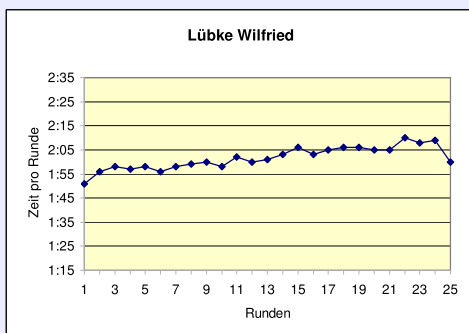

Winkler Roland 1947			Gluth Manfred 1941			Strutzberg Uwe 1955			Lübke Wilfried 1952			Beier Detlef 1955		
	Rundenzeit	Einzelzeit	Staffelzeit	Rundenzeit	Einzelzeit	Staffelzeit	Rundenzeit	Einzelzeit	Staffelzeit	Rundenzeit	Einzelzeit	Staffelzeit	Rundenzeit	Einzelzeit	Staffelzeit
1	1:40	01:40	3:47:41	1:56	01:56	4:32:21	1:55	01:55	5:21:27	1:51	01:51	6:16:28	1:50	01:50	7:07:07
2	1:44	03:24	3:49:25	2:03	03:59	4:34:24	1:54	03:49	5:23:21	1:56	03:47	6:18:24	1:44	03:34	7:08:51
3	1:43	05:07	3:51:08	1:52	05:51	4:36:16	2:14	06:03	5:25:35	1:58	05:45	6:20:22	1:47	05:21	7:10:38
4	1:45	06:52	3:52:53	2:01	07:52	4:38:17	2:08	08:11	5:27:43	1:57	07:42	6:22:19	1:50	07:11	7:12:28
5	1:45	08:37	3:54:38	1:57	09:49	4:40:14	2:03	10:14	5:29:46	1:58	09:40	6:24:17	1:47	08:58	7:14:15
6	1:46	10:23	3:56:24	1:57	11:46	4:42:11	2:21	12:35	5:32:07	1:56	11:36	6:26:13	1:46	10:44	7:16:01
7	1:46	12:09	3:58:10	1:57	13:43	4:44:08	2:13	14:48	5:34:20	1:58	13:34	6:28:11	1:47	12:31	7:17:48
8	1:47	13:56	3:59:57	2:02	15:45	4:46:10	2:10	16:58	5:36:30	1:59	15:33	6:30:10	1:46	14:17	7:19:34
9	1:47	15:43	4:01:44	1:59	17:44	4:48:09	2:16	19:14	5:38:46	2:00	17:33	6:32:10	1:47	16:04	7:21:21
10	1:53	17:36	4:03:37	1:58	19:42	4:50:07	2:11	21:25	5:40:57	1:58	19:31	6:34:08	1:47	17:51	7:23:08
11	1:42	19:18	4:05:19	2:01	21:43	4:52:08	2:12	23:37	5:43:09	2:02	21:33	6:36:10	1:48	19:39	7:24:56
12	1:50	21:08	4:07:09	1:58	23:41	4:54:06	2:13	25:50	5:45:22	2:00	23:33	6:38:10	1:47	21:26	7:26:43
13	1:44	22:52	4:08:53	1:59	25:40	4:56:05	2:14	28:04	5:47:36	2:01	25:34	6:40:11	1:46	23:12	7:28:29
14	1:46	24:38	4:10:39	2:01	27:41	4:58:06	2:15	30:19	5:49:51	2:03	27:37	6:42:14	1:47	24:59	7:30:16
15	1:50	26:28	4:12:29	2:01	29:42	5:00:07	2:14	32:33	5:52:05	2:06	29:43	6:44:20	1:47	26:46	7:32:03
16	1:49	28:17	4:14:18	1:57	31:39	5:02:04	2:16	34:49	5:54:21	2:03	31:46	6:46:23	1:48	28:34	7:33:51
17	1:49	30:06	4:16:07	1:58	33:37	5:04:02	2:16	37:05	5:56:37	2:05	33:51	6:48:28	1:49	30:23	7:35:40
18	1:49	31:55	4:17:56	1:59	35:36	5:06:01	2:17	39:22	5:58:54	2:06	35:57	6:50:34	1:48	32:11	7:37:28
19	1:50	33:45	4:19:46	1:59	37:35	5:08:00	2:18	41:40	6:01:12	2:06	38:03	6:52:40	1:50	34:01	7:39:18
20	1:49	35:34	4:21:35	1:57	39:32	5:09:57	2:14	43:54	6:03:26	2:05	40:08	6:54:45	1:49	35:50	7:41:07
21	1:48	37:22	4:23:23	1:57	41:29	5:11:54	2:18	46:12	6:05:44	2:05	42:13	6:56:50	1:50	37:40	7:42:57
22	1:46	39:08	4:25:09	1:57	43:26	5:13:51	2:16	48:28	6:08:00	2:10	44:23	6:59:00	1:49	39:29	7:44:46
23	1:48	40:56	4:26:57	1:56	45:22	5:15:47	2:16	50:44	6:10:16	2:08	46:31	7:01:08	1:51	41:20	7:46:37
24	1:46	42:42	4:28:43	1:57	47:19	5:17:44	2:16	53:00	6:12:32	2:09	48:40	7:03:17	1:50	43:10	7:48:27
25	1:42	44:24	4:30:25	1:48	49:07	5:19:32	2:05	55:05	6:14:37	2:00	50:40	7:05:17	1:46	44:56	7:50:13
Mittel:	1:46,6			1:57,9			2:12,2			2:01,6			1:47,8		

Kampfrichter
Andreas & Gabi Hoffmann
BLV

Gesamtleitung:
Claus Wilutzky
SCC Berlin

Büro / Organisation:
Gundula Kurtz
SCC Berlin

Computerauswertung:
Michael Schatz
SCC Berlin

Weltrekord in der M55 in einer Zeit von 7:50:13

10. SCC 10x10.000m-Staffel im Stadion

32. 100km Berlin-Staffel am 16.5.2010 im Mommsenstadion

SCC Berlin

M55