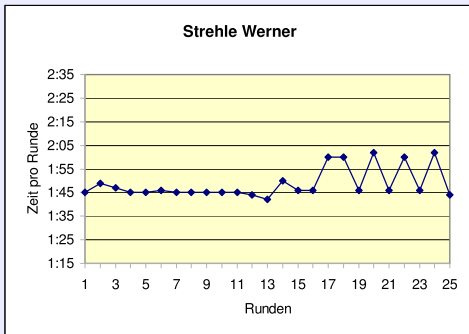

Winkler Roland 1947			Gluth Manfred 1941			Strutzberg Uwe 1955			Lübke Wilfried 1952			Beier Detlef 1955		
	Rundenzeit	Einzelzeit	Staffelzeit	Rundenzeit	Einzelzeit	Staffelzeit	Rundenzeit	Einzelzeit	Staffelzeit	Rundenzeit	Einzelzeit	Staffelzeit	Rundenzeit	Einzelzeit	Staffelzeit
1	1:40	01:40	3:47:41	1:56	01:56	4:32:21	1:55	01:55	5:21:27	1:51	01:51	6:16:28	1:50	01:50	7:07:07
2	1:44	03:24	3:49:25	2:03	03:59	4:34:24	1:54	03:49	5:23:21	1:56	03:47	6:18:24	1:44	03:34	7:08:51
3	1:43	05:07	3:51:08	1:52	05:51	4:36:16	2:14	06:03	5:25:35	1:58	05:45	6:20:22	1:47	05:21	7:10:38
4	1:45	06:52	3:52:53	2:01	07:52	4:38:17	2:08	08:11	5:27:43	1:57	07:42	6:22:19	1:50	07:11	7:12:28
5	1:45	08:37	3:54:38	1:57	09:49	4:40:14	2:03	10:14	5:29:46	1:58	09:40	6:24:17	1:47	08:58	7:14:15
6	1:46	10:23	3:56:24	1:57	11:46	4:42:11	2:21	12:35	5:32:07	1:56	11:36	6:26:13	1:46	10:44	7:16:01
7	1:46	12:09	3:58:10	1:57	13:43	4:44:08	2:13	14:48	5:34:20	1:58	13:34	6:28:11	1:47	12:31	7:17:48
8	1:47	13:56	3:59:57	2:02	15:45	4:46:10	2:10	16:58	5:36:30	1:59	15:33	6:30:10	1:46	14:17	7:19:34
9	1:47	15:43	4:01:44	1:59	17:44	4:48:09	2:16	19:14	5:38:46	2:00	17:33	6:32:10	1:47	16:04	7:21:21
10	1:53	17:36	4:03:37	1:58	19:42	4:50:07	2:11	21:25	5:40:57	1:58	19:31	6:34:08	1:47	17:51	7:23:08
11	1:42	19:18	4:05:19	2:01	21:43	4:52:08	2:12	23:37	5:43:09	2:02	21:33	6:36:10	1:48	19:39	7:24:56
12	1:50	21:08	4:07:09	1:58	23:41	4:54:06	2:13	25:50	5:45:22	2:00	23:33	6:38:10	1:47	21:26	7:26:43
13	1:44	22:52	4:08:53	1:59	25:40	4:56:05	2:14	28:04	5:47:36	2:01	25:34	6:40:11	1:46	23:12	7:28:29
14	1:46	24:38	4:10:39	2:01	27:41	4:58:06	2:15	30:19	5:49:51	2:03	27:37	6:42:14	1:47	24:59	7:30:16
15	1:50	26:28	4:12:29	2:01	29:42	5:00:07	2:14	32:33	5:52:05	2:06	29:43	6:44:20	1:47	26:46	7:32:03
16	1:49	28:17	4:14:18	1:57	31:39	5:02:04	2:16	34:49	5:54:21	2:03	31:46	6:46:23	1:48	28:34	7:33:51
17	1:49	30:06	4:16:07	1:58	33:37	5:04:02	2:16	37:05	5:56:37	2:05	33:51	6:48:28	1:49	30:23	7:35:40
18	1:49	31:55	4:17:56	1:59	35:36	5:06:01	2:17	39:22	5:58:54	2:06	35:57	6:50:34	1:48	32:11	7:37:28
19	1:50	33:45	4:19:46	1:59	37:35	5:08:00	2:18	41:40	6:01:12	2:06	38:03	6:52:40	1:50	34:01	7:39:18
20	1:49	35:34	4:21:35	1:57	39:32	5:09:57	2:14	43:54	6:03:26	2:05	40:08	6:54:45	1:49	35:50	7:41:07
21	1:48	37:22	4:23:23	1:57	41:29	5:11:54	2:18	46:12	6:05:44	2:05	42:13	6:56:50	1:50	37:40	7:42:57
22	1:46	39:08	4:25:09	1:57	43:26	5:13:51	2:16	48:28	6:08:00	2:10	44:23	6:59:00	1:49	39:29	7:44:46
23	1:48	40:56	4:26:57	1:56	45:22	5:15:47	2:16	50:44	6:10:16	2:08	46:31	7:01:08	1:51	41:20	7:46:37
24	1:46	42:42	4:28:43	1:57	47:19	5:17:44	2:16	53:00	6:12:32	2:09	48:40	7:03:17	1:50	43:10	7:48:27
25	1:42	44:24	4:30:25	1:48	49:07	5:19:32	2:05	55:05	6:14:37	2:00	50:40	7:05:17	1:46	44:56	7:50:13
Mittel:	1:46,6			1:57,9			2:12,2			2:01,6			1:47,8		

Kampfrichter
Andreas & Gabi Hoffmann
BLV

Gesamtleitung:
Claus Wilutzky
SCC Berlin

Büro / Organisation:
Gundula Kurtz
SCC Berlin

Computerauswertung:
Michael Schatz
SCC Berlin

Weltrekord in der M55 in einer Zeit von 7:50:13

10. SCC 10x10.000m-Staffel im Stadion

32. 100km Berlin-Staffel am 16.5.2010 im Mommsenstadion

SCC Berlin

M55