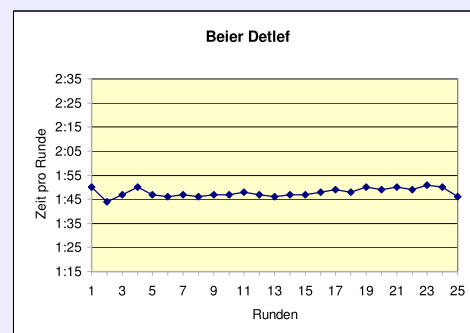

Winkler Roland 1947			Gluth Manfred 1941			Strutzberg Uwe 1955			Lübke Wilfried 1952			Beier Detlef 1955		
	Rundenzeit	Einzelzeit	Staffelzeit	Rundenzeit	Einzelzeit	Staffelzeit	Rundenzeit	Einzelzeit	Staffelzeit	Rundenzeit	Einzelzeit	Staffelzeit	Rundenzeit	Einzelzeit	Staffelzeit
1	1:40	01:40	3:47:41	1:56	01:56	4:32:21	1:55	01:55	5:21:27	1:51	01:51	6:16:28	1:50	01:50	7:07:07
2	1:44	03:24	3:49:25	2:03	03:59	4:34:24	1:54	03:49	5:23:21	1:56	03:47	6:18:24	1:44	03:34	7:08:51
3	1:43	05:07	3:51:08	1:52	05:51	4:36:16	2:14	06:03	5:25:35	1:58	05:45	6:20:22	1:47	05:21	7:10:38
4	1:45	06:52	3:52:53	2:01	07:52	4:38:17	2:08	08:11	5:27:43	1:57	07:42	6:22:19	1:50	07:11	7:12:28
5	1:45	08:37	3:54:38	1:57	09:49	4:40:14	2:03	10:14	5:29:46	1:58	09:40	6:24:17	1:47	08:58	7:14:15
6	1:46	10:23	3:56:24	1:57	11:46	4:42:11	2:21	12:35	5:32:07	1:56	11:36	6:26:13	1:46	10:44	7:16:01
7	1:46	12:09	3:58:10	1:57	13:43	4:44:08	2:13	14:48	5:34:20	1:58	13:34	6:28:11	1:47	12:31	7:17:48
8	1:47	13:56	3:59:57	2:02	15:45	4:46:10	2:10	16:58	5:36:30	1:59	15:33	6:30:10	1:46	14:17	7:19:34
9	1:47	15:43	4:01:44	1:59	17:44	4:48:09	2:16	19:14	5:38:46	2:00	17:33	6:32:10	1:47	16:04	7:21:21
10	1:53	17:36	4:03:37	1:58	19:42	4:50:07	2:11	21:25	5:40:57	1:58	19:31	6:34:08	1:47	17:51	7:23:08
11	1:42	19:18	4:05:19	2:01	21:43	4:52:08	2:12	23:37	5:43:09	2:02	21:33	6:36:10	1:48	19:39	7:24:56
12	1:50	21:08	4:07:09	1:58	23:41	4:54:06	2:13	25:50	5:45:22	2:00	23:33	6:38:10	1:47	21:26	7:26:43
13	1:44	22:52	4:08:53	1:59	25:40	4:56:05	2:14	28:04	5:47:36	2:01	25:34	6:40:11	1:46	23:12	7:28:29
14	1:46	24:38	4:10:39	2:01	27:41	4:58:06	2:15	30:19	5:49:51	2:03	27:37	6:42:14	1:47	24:59	7:30:16
15	1:50	26:28	4:12:29	2:01	29:42	5:00:07	2:14	32:33	5:52:05	2:06	29:43	6:44:20	1:47	26:46	7:32:03
16	1:49	28:17	4:14:18	1:57	31:39	5:02:04	2:16	34:49	5:54:21	2:03	31:46	6:46:23	1:48	28:34	7:33:51
17	1:49	30:06	4:16:07	1:58	33:37	5:04:02	2:16	37:05	5:56:37	2:05	33:51	6:48:28	1:49	30:23	7:35:40
18	1:49	31:55	4:17:56	1:59	35:36	5:06:01	2:17	39:22	5:58:54	2:06	35:57	6:50:34	1:48	32:11	7:37:28
19	1:50	33:45	4:19:46	1:59	37:35	5:08:00	2:18	41:40	6:01:12	2:06	38:03	6:52:40	1:50	34:01	7:39:18
20	1:49	35:34	4:21:35	1:57	39:32	5:09:57	2:14	43:54	6:03:26	2:05	40:08	6:54:45	1:49	35:50	7:41:07
21	1:48	37:22	4:23:23	1:57	41:29	5:11:54	2:18	46:12	6:05:44	2:05	42:13	6:56:50	1:50	37:40	7:42:57
22	1:46	39:08	4:25:09	1:57	43:26	5:13:51	2:16	48:28	6:08:00	2:10	44:23	6:59:00	1:49	39:29	7:44:46
23	1:48	40:56	4:26:57	1:56	45:22	5:15:47	2:16	50:44	6:10:16	2:08	46:31	7:01:08	1:51	41:20	7:46:37
24	1:46	42:42	4:28:43	1:57	47:19	5:17:44	2:16	53:00	6:12:32	2:09	48:40	7:03:17	1:50	43:10	7:48:27
25	1:42	44:24	4:30:25	1:48	49:07	5:19:32	2:05	55:05	6:14:37	2:00	50:40	7:05:17	1:46	44:56	7:50:13
Mittel:	1:46,6			1:57,9			2:12,2			2:01,6			1:47,8		

Kampfrichter
Andreas & Gabi Hoffmann
BLV

Gesamtleitung:
Claus Wilutzky
SCC Berlin

Büro / Organisation:
Gundula Kurtz
SCC Berlin

Computerauswertung:
Michael Schatz
SCC Berlin

Weltrekord in der M55 in einer Zeit von 7:50:13

10. SCC 10x10.000m-Staffel im Stadion

32. 100km Berlin-Staffel am 16.5.2010 im Mommsenstadion

SCC Berlin

M55