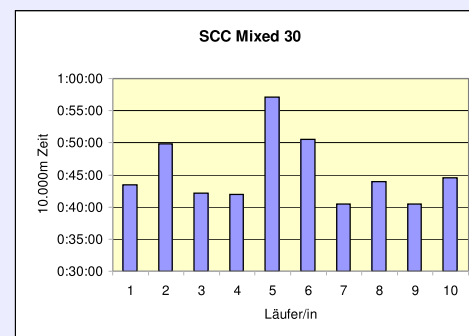

10. SCC 10x10.000m-Staffel im Stadion

32. 100km Berlin-Staffel

16.5.2010 / Mommsenstadion