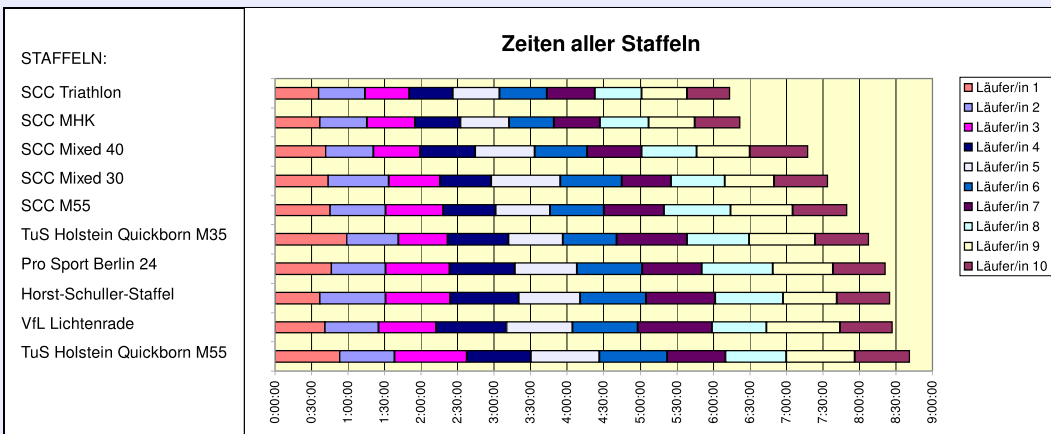

10. SCC 10x10.000m-Staffel im Stadion

32. 100km Berlin-Staffel

16.5.2010 / Mommsenstadion

10. SCC 10x10.000m-Staffel im Stadion

32. 100km Berlin-Staffel

16.5.2010 / Mommsenstadion

SCHNELLSTE EINZELLÄUFER			
35:20	Kopf Michael	SCC Triathlon	
35:32	Druska Frank	Horst-Schuller-Staffel	
		(ohne Staffelübergabe)	
35:54	Basel Jörn	SCC Triathlon	
35:58	Braun Reiner	SCC Triathlon	
SCHNELLSTE EINZELLÄUFERINNEN			
39:46	Damaschk Dawn	SCC Berlin MHK	
41:48	Pasiegla Karsta	SCC Berlin Mixed 40	
42:24	Neudörfer Cordula	TuS Holstein Quickborn M35	
43:25	Hehn Antje	SCC Berlin Mixed 40	

100km Berlin-Staffel

SCC 10x10.000m-Staffel

WELTBESTLEISTUNGEN

VEREINSSTAFFELN

MJ	SSC Rodenbach	Rodenbach	6:08:23	18.4.1998
MHK	SCC Berlin	Berlin	5:18:17	2.8.1994
M30	SCC Berlin	Berlin	6:00:50	15.5.1980
M35	SCC Berlin	Berlin	6:03:08	31.5.1984
M40	LTC Berlin	Berlin	6:05:02	11.9.2004
M45	SCC Berlin	Berlin	6:34:37	26.10.2002
M50	SCC Berlin	Berlin	6:44:35	11.9.2004
M55	SCC Berlin	Berlin	7:50:13 alter Rekord: 8:32:26	16.5.2010
M60	Pro Sport Berlin 24	Berlin	8:21:37 alter Rekord: 8:25:47	16.5.2010
WHK	OSC Berlin	Berlin	6:55:27	21.5.2009
W30	SCC Berlin	Berlin	7:14:02	21.5.2009
MIXED HK	San Diego Track Club	San Diego	6:01:45	12.12.1998
MIXED 35	LC Stolpertruppe	Berlin	7:29:46	1.5.2008
MIXED 40	SCC Berlin	Berlin	7:17:57	16.5.2010

AUSWAHLSTAFFELN (schneller als der Weltrekord)

WHK	Leipzig-Läuft	Leipzig	6:42:11	28.10.1995
M60	60+	Berlin	7:51:15	21.5.2009

Quellen: www.recordholders.org, SCC Berlin und Horst Schuller