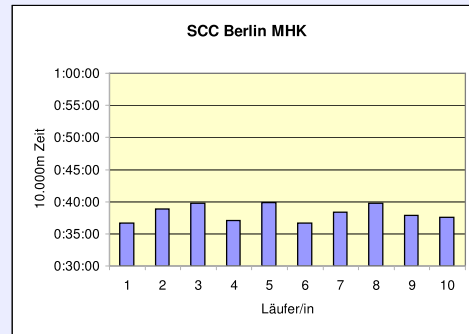

10. SCC 10x10.000m-Staffel im Stadion

32. 100km Berlin-Staffel

16.5.2010 / Mommsenstadion