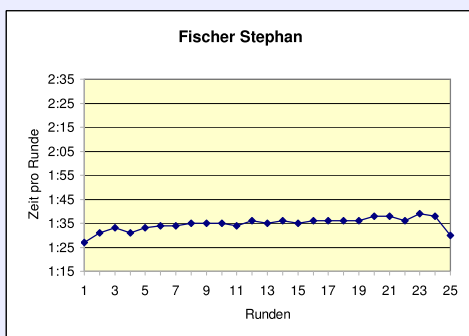

Hecklau Martin 1978			Fischer Stephan 1969			Rutkowski Frank 1965			Hack Claudius 1981			Kopf Michael 1976		
	Rundenzeit	Einzelzeit	Staffelzeit	Rundenzeit	Einzelzeit	Staffelzeit	Rundenzeit	Einzelzeit	Staffelzeit	Rundenzeit	Einzelzeit	Staffelzeit	Rundenzeit	Einzelzeit	Staffelzeit
1	1:28	01:28	3:05:46	1:27	01:27	3:44:42	1:31	01:31	4:24:13	1:23	01:23	5:02:37	1:17	01:17	5:39:51
2	1:26	02:54	3:07:12	1:31	02:58	3:46:13	1:29	03:00	4:25:42	1:24	02:47	5:04:01	1:23	02:40	5:41:14
3	1:30	04:24	3:08:42	1:33	04:31	3:47:46	1:29	04:29	4:27:11	1:23	04:10	5:05:24	1:22	04:02	5:42:36
4	1:30	05:54	3:10:12	1:31	06:02	3:49:17	1:30	05:59	4:28:41	1:26	05:36	5:06:50	1:22	05:24	5:43:58
5	1:30	07:24	3:11:42	1:33	07:35	3:50:50	1:29	07:28	4:30:10	1:26	07:02	5:08:16	1:24	06:48	5:45:22
6	1:30	08:54	3:13:12	1:34	09:09	3:52:24	1:30	08:58	4:31:40	1:26	08:28	5:09:42	1:24	08:12	5:46:46
7	1:30	10:24	3:14:42	1:34	10:43	3:53:58	1:30	10:28	4:33:10	1:28	09:56	5:11:10	1:24	09:36	5:48:10
8	1:34	11:58	3:16:16	1:35	12:18	3:55:33	1:30	11:58	4:34:40	1:29	11:25	5:12:39	1:25	11:01	5:49:35
9	1:34	13:32	3:17:50	1:35	13:53	3:57:08	1:31	13:29	4:36:11	1:33	12:58	5:14:12	1:26	12:27	5:51:01
10	1:34	15:06	3:19:24	1:35	15:28	3:58:43	1:31	15:00	4:37:42	1:32	14:30	5:15:44	1:27	13:54	5:52:28
11	1:35	16:41	3:20:59	1:34	17:02	4:00:17	1:32	16:32	4:39:14	1:31	16:01	5:17:15	1:26	15:20	5:53:54
12	1:33	18:14	3:22:32	1:36	18:38	4:01:53	1:31	18:03	4:40:45	1:33	17:34	5:18:48	1:28	16:48	5:55:22
13	1:34	19:48	3:24:06	1:35	20:13	4:03:28	1:34	19:37	4:42:19	1:32	19:06	5:20:20	1:27	18:15	5:56:49
14	1:35	21:23	3:25:41	1:36	21:49	4:05:04	1:33	21:10	4:43:52	1:32	20:38	5:21:52	1:28	19:43	5:58:17
15	1:35	22:58	3:27:16	1:35	23:24	4:06:39	1:32	22:42	4:45:24	1:33	22:11	5:23:25	1:26	21:09	5:59:43
16	1:36	24:34	3:28:52	1:36	25:00	4:08:15	1:34	24:16	4:46:58	1:32	23:43	5:24:57	1:26	22:35	6:01:09
17	1:35	26:09	3:30:27	1:36	26:36	4:09:51	1:35	25:51	4:48:33	1:32	25:15	5:26:29	1:25	24:00	6:02:34
18	1:35	27:44	3:32:02	1:36	28:12	4:11:27	1:35	27:26	4:50:08	1:31	26:46	5:28:00	1:26	25:26	6:04:00
19	1:36	29:20	3:33:38	1:36	29:48	4:13:03	1:35	29:01	4:51:43	1:33	28:19	5:29:33	1:26	26:52	6:05:26
20	1:36	30:56	3:35:14	1:38	31:26	4:14:41	1:39	30:40	4:53:22	1:34	29:53	5:31:07	1:27	28:19	6:06:53
21	1:40	32:36	3:36:54	1:38	33:04	4:16:19	1:35	32:15	4:54:57	1:32	31:25	5:32:39	1:27	29:46	6:08:20
22	1:37	34:13	3:38:31	1:36	34:40	4:17:55	1:36	33:51	4:56:33	1:32	32:57	5:34:11	1:27	31:13	6:09:47
23	1:34	35:47	3:40:05	1:39	36:19	4:19:34	1:36	35:27	4:58:09	1:31	34:28	5:35:42	1:24	32:37	6:11:11
24	1:36	37:23	3:41:41	1:38	37:57	4:21:12	1:33	37:00	4:59:42	1:29	35:57	5:37:11	1:24	34:01	6:12:35
25	1:34	38:57	3:43:15	1:30	39:27	4:22:42	1:32	38:32	5:01:14	1:23	37:20	5:38:34	1:19	35:20	6:13:54
Mittel:	1:33,5			1:34,7			1:32,5			1:29,6			1:24,8		

Kampfrichter
Andreas & Gabi Hoffmann
BLV

Gesamtleitung:
Claus Wilutzky
SCC Berlin

Büro / Organisation:
Gundula Kurtz
SCC Berlin

Computerauswertung:
Michael Schatz
SCC Berlin

Gesamtsieger in einer Zeit von 6:13:54

10. SCC 10x10.000m-Staffel im Stadion

32. 100km Berlin-Staffel am 16.5.2010 im Mommsenstadion

SCC Triathlon

MHK