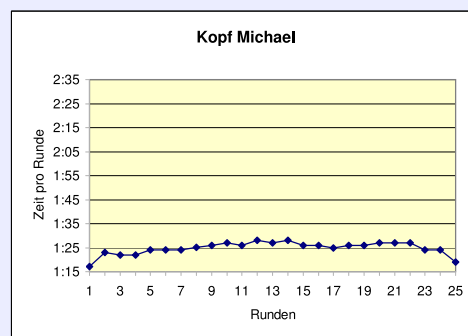

Hecklau Martin 1978			Fischer Stephan 1969			Rutkowski Frank 1965			Hack Claudius 1981			Kopf Michael 1976		
	Rundenzeit	Einzelzeit	Staffelzeit	Rundenzeit	Einzelzeit	Staffelzeit	Rundenzeit	Einzelzeit	Staffelzeit	Rundenzeit	Einzelzeit	Staffelzeit	Rundenzeit	Einzelzeit	Staffelzeit
1	1:28	01:28	3:05:46	1:27	01:27	3:44:42	1:31	01:31	4:24:13	1:23	01:23	5:02:37	1:17	01:17	5:39:51
2	1:26	02:54	3:07:12	1:31	02:58	3:46:13	1:29	03:00	4:25:42	1:24	02:47	5:04:01	1:23	02:40	5:41:14
3	1:30	04:24	3:08:42	1:33	04:31	3:47:46	1:29	04:29	4:27:11	1:23	04:10	5:05:24	1:22	04:02	5:42:36
4	1:30	05:54	3:10:12	1:31	06:02	3:49:17	1:30	05:59	4:28:41	1:26	05:36	5:06:50	1:22	05:24	5:43:58
5	1:30	07:24	3:11:42	1:33	07:35	3:50:50	1:29	07:28	4:30:10	1:26	07:02	5:08:16	1:24	06:48	5:45:22
6	1:30	08:54	3:13:12	1:34	09:09	3:52:24	1:30	08:58	4:31:40	1:26	08:28	5:09:42	1:24	08:12	5:46:46
7	1:30	10:24	3:14:42	1:34	10:43	3:53:58	1:30	10:28	4:33:10	1:28	09:56	5:11:10	1:24	09:36	5:48:10
8	1:34	11:58	3:16:16	1:35	12:18	3:55:33	1:30	11:58	4:34:40	1:29	11:25	5:12:39	1:25	11:01	5:49:35
9	1:34	13:32	3:17:50	1:35	13:53	3:57:08	1:31	13:29	4:36:11	1:33	12:58	5:14:12	1:26	12:27	5:51:01
10	1:34	15:06	3:19:24	1:35	15:28	3:58:43	1:31	15:00	4:37:42	1:32	14:30	5:15:44	1:27	13:54	5:52:28
11	1:35	16:41	3:20:59	1:34	17:02	4:00:17	1:32	16:32	4:39:14	1:31	16:01	5:17:15	1:26	15:20	5:53:54
12	1:33	18:14	3:22:32	1:36	18:38	4:01:53	1:31	18:03	4:40:45	1:33	17:34	5:18:48	1:28	16:48	5:55:22
13	1:34	19:48	3:24:06	1:35	20:13	4:03:28	1:34	19:37	4:42:19	1:32	19:06	5:20:20	1:27	18:15	5:56:49
14	1:35	21:23	3:25:41	1:36	21:49	4:05:04	1:33	21:10	4:43:52	1:32	20:38	5:21:52	1:28	19:43	5:58:17
15	1:35	22:58	3:27:16	1:35	23:24	4:06:39	1:32	22:42	4:45:24	1:33	22:11	5:23:25	1:26	21:09	5:59:43
16	1:36	24:34	3:28:52	1:36	25:00	4:08:15	1:34	24:16	4:46:58	1:32	23:43	5:24:57	1:26	22:35	6:01:09
17	1:35	26:09	3:30:27	1:36	26:36	4:09:51	1:35	25:51	4:48:33	1:32	25:15	5:26:29	1:25	24:00	6:02:34
18	1:35	27:44	3:32:02	1:36	28:12	4:11:27	1:35	27:26	4:50:08	1:31	26:46	5:28:00	1:26	25:26	6:04:00
19	1:36	29:20	3:33:38	1:36	29:48	4:13:03	1:35	29:01	4:51:43	1:33	28:19	5:29:33	1:26	26:52	6:05:26
20	1:36	30:56	3:35:14	1:38	31:26	4:14:41	1:39	30:40	4:53:22	1:34	29:53	5:31:07	1:27	28:19	6:06:53
21	1:40	32:36	3:36:54	1:38	33:04	4:16:19	1:35	32:15	4:54:57	1:32	31:25	5:32:39	1:27	29:46	6:08:20
22	1:37	34:13	3:38:31	1:36	34:40	4:17:55	1:36	33:51	4:56:33	1:32	32:57	5:34:11	1:27	31:13	6:09:47
23	1:34	35:47	3:40:05	1:39	36:19	4:19:34	1:36	35:27	4:58:09	1:31	34:28	5:35:42	1:24	32:37	6:11:11
24	1:36	37:23	3:41:41	1:38	37:57	4:21:12	1:33	37:00	4:59:42	1:29	35:57	5:37:11	1:24	34:01	6:12:35
25	1:34	38:57	3:43:15	1:30	39:27	4:22:42	1:32	38:32	5:01:14	1:23	37:20	5:38:34	1:19	35:20	6:13:54
Mittel:	1:33,5			1:34,7			1:32,5			1:29,6			1:24,8		

Kampfrichter
Andreas & Gabi Hoffmann
BLV

Gesamtleitung:
Claus Wilutzky
SCC Berlin

Büro / Organisation:
Gundula Kurtz
SCC Berlin

Computerauswertung:
Michael Schatz
SCC Berlin

Gesamtsieger in einer Zeit von 6:13:54

10. SCC 10x10.000m-Staffel im Stadion

32. 100km Berlin-Staffel am 16.5.2010 im Mommsenstadion

SCC Triathlon

MHK