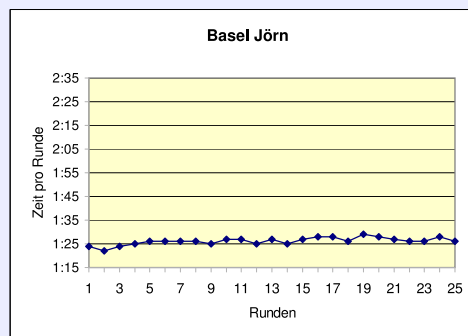

Hecklau Martin 1978			Fischer Stephan 1969			Rutkowski Frank 1965			Hack Claudius 1981			Kopf Michael 1976		
	Rundenzeit	Einzelzeit	Staffelzeit	Rundenzeit	Einzelzeit	Staffelzeit	Rundenzeit	Einzelzeit	Staffelzeit	Rundenzeit	Einzelzeit	Staffelzeit	Rundenzeit	Einzelzeit	Staffelzeit
1	1:28	01:28	3:05:46	1:27	01:27	3:44:42	1:31	01:31	4:24:13	1:23	01:23	5:02:37	1:17	01:17	5:39:51
2	1:26	02:54	3:07:12	1:31	02:58	3:46:13	1:29	03:00	4:25:42	1:24	02:47	5:04:01	1:23	02:40	5:41:14
3	1:30	04:24	3:08:42	1:33	04:31	3:47:46	1:29	04:29	4:27:11	1:23	04:10	5:05:24	1:22	04:02	5:42:36
4	1:30	05:54	3:10:12	1:31	06:02	3:49:17	1:30	05:59	4:28:41	1:26	05:36	5:06:50	1:22	05:24	5:43:58
5	1:30	07:24	3:11:42	1:33	07:35	3:50:50	1:29	07:28	4:30:10	1:26	07:02	5:08:16	1:24	06:48	5:45:22
6	1:30	08:54	3:13:12	1:34	09:09	3:52:24	1:30	08:58	4:31:40	1:26	08:28	5:09:42	1:24	08:12	5:46:46
7	1:30	10:24	3:14:42	1:34	10:43	3:53:58	1:30	10:28	4:33:10	1:28	09:56	5:11:10	1:24	09:36	5:48:10
8	1:34	11:58	3:16:16	1:35	12:18	3:55:33	1:30	11:58	4:34:40	1:29	11:25	5:12:39	1:25	11:01	5:49:35
9	1:34	13:32	3:17:50	1:35	13:53	3:57:08	1:31	13:29	4:36:11	1:33	12:58	5:14:12	1:26	12:27	5:51:01
10	1:34	15:06	3:19:24	1:35	15:28	3:58:43	1:31	15:00	4:37:42	1:32	14:30	5:15:44	1:27	13:54	5:52:28
11	1:35	16:41	3:20:59	1:34	17:02	4:00:17	1:32	16:32	4:39:14	1:31	16:01	5:17:15	1:26	15:20	5:53:54
12	1:33	18:14	3:22:32	1:36	18:38	4:01:53	1:31	18:03	4:40:45	1:33	17:34	5:18:48	1:28	16:48	5:55:22
13	1:34	19:48	3:24:06	1:35	20:13	4:03:28	1:34	19:37	4:42:19	1:32	19:06	5:20:20	1:27	18:15	5:56:49
14	1:35	21:23	3:25:41	1:36	21:49	4:05:04	1:33	21:10	4:43:52	1:32	20:38	5:21:52	1:28	19:43	5:58:17
15	1:35	22:58	3:27:16	1:35	23:24	4:06:39	1:32	22:42	4:45:24	1:33	22:11	5:23:25	1:26	21:09	5:59:43
16	1:36	24:34	3:28:52	1:36	25:00	4:08:15	1:34	24:16	4:46:58	1:32	23:43	5:24:57	1:26	22:35	6:01:09
17	1:35	26:09	3:30:27	1:36	26:36	4:09:51	1:35	25:51	4:48:33	1:32	25:15	5:26:29	1:25	24:00	6:02:34
18	1:35	27:44	3:32:02	1:36	28:12	4:11:27	1:35	27:26	4:50:08	1:31	26:46	5:28:00	1:26	25:26	6:04:00
19	1:36	29:20	3:33:38	1:36	29:48	4:13:03	1:35	29:01	4:51:43	1:33	28:19	5:29:33	1:26	26:52	6:05:26
20	1:36	30:56	3:35:14	1:38	31:26	4:14:41	1:39	30:40	4:53:22	1:34	29:53	5:31:07	1:27	28:19	6:06:53
21	1:40	32:36	3:36:54	1:38	33:04	4:16:19	1:35	32:15	4:54:57	1:32	31:25	5:32:39	1:27	29:46	6:08:20
22	1:37	34:13	3:38:31	1:36	34:40	4:17:55	1:36	33:51	4:56:33	1:32	32:57	5:34:11	1:27	31:13	6:09:47
23	1:34	35:47	3:40:05	1:39	36:19	4:19:34	1:36	35:27	4:58:09	1:31	34:28	5:35:42	1:24	32:37	6:11:11
24	1:36	37:23	3:41:41	1:38	37:57	4:21:12	1:33	37:00	4:59:42	1:29	35:57	5:37:11	1:24	34:01	6:12:35
25	1:34	38:57	3:43:15	1:30	39:27	4:22:42	1:32	38:32	5:01:14	1:23	37:20	5:38:34	1:19	35:20	6:13:54
Mittel:	1:33,5			1:34,7			1:32,5			1:29,6			1:24,8		

Kampfrichter
Andreas & Gabi Hoffmann
BLV

Gesamtleitung:
Claus Wilutzky
SCC Berlin

Büro / Organisation:
Gundula Kurtz
SCC Berlin

Computerauswertung:
Michael Schatz
SCC Berlin

Gesamtsieger in einer Zeit von 6:13:54

10. SCC 10x10.000m-Staffel im Stadion

32. 100km Berlin-Staffel am 16.5.2010 im Mommsenstadion

SCC Triathlon

MHK