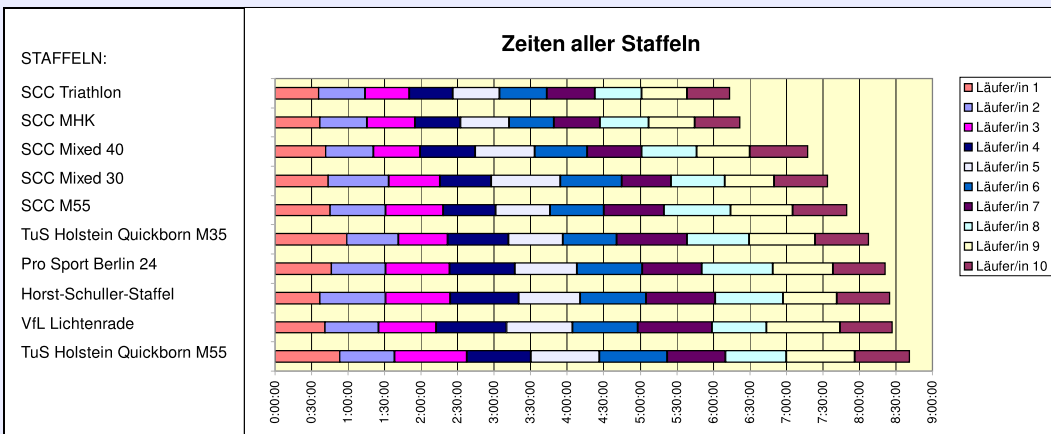

10. SCC 10x10.000m-Staffel im Stadion

32. 100km Berlin-Staffel

16.5.2010 / Mommsenstadion

10. SCC 10x10.000m-Staffel im Stadion

32. 100km Berlin-Staffel

16.5.2010 / Mommsenstadion

SCHNELLSTE EINZELLÄUFER	35:20	Kopf Michael	SCC Triathlon
	35:32	Druska Frank	Horst-Schuller-Staffel (ohne Staffelübergabe)
	35:54	Basel Jörn	SCC Triathlon
	35:58	Braun Reiner	SCC Triathlon
SCHNELLSTE EINZELLÄUFERINNEN	39:46	Damaschk Dawn	SCC Berlin MHK
	41:48	Pasiegla Karsta	SCC Berlin Mixed 40
	42:24	Neudörfer Cordula	TuS Holstein Quickborn M35
	43:25	Hehn Antje	SCC Berlin Mixed 40

100km Berlin-Staffel

SCC 10x10.000m-Staffel

WELTBESTLEISTUNGEN

VEREINSSTAFFELN

MJ	SSC Rodenbach	Rodenbach	6:08:23	18.4.1998
MHK	SCC Berlin	Berlin	5:18:17	2.8.1994
M30	SCC Berlin	Berlin	6:00:50	15.5.1980
M35	SCC Berlin	Berlin	6:03:08	31.5.1984
M40	LTC Berlin	Berlin	6:05:02	11.9.2004
M45	SCC Berlin	Berlin	6:34:37	26.10.2002
M50	SCC Berlin	Berlin	6:44:35	11.9.2004
M55	SCC Berlin	Berlin	7:50:13 alter Rekord: 8:32:26	16.5.2010
M60	Pro Sport Berlin 24	Berlin	8:21:37 alter Rekord: 8:25:47	16.5.2010
WHK	OSC Berlin	Berlin	6:55:27	21.5.2009
W30	SCC Berlin	Berlin	7:14:02	21.5.2009
MIXED HK	San Diego Track Club	San Diego	6:01:45	12.12.1998
MIXED 35	LC Stolpertruppe	Berlin	7:29:46	1.5.2008
MIXED 40	SCC Berlin	Berlin	7:17:57	16.5.2010

AUSWAHLSTAFFELN (schneller als der Weltrekord)

WHK	Leipzig-Läuft	Leipzig	6:42:11	28.10.1995
M60	60+	Berlin	7:51:15	21.5.2009

Quellen: www.recordholders.org, SCC Berlin und Horst Schuller