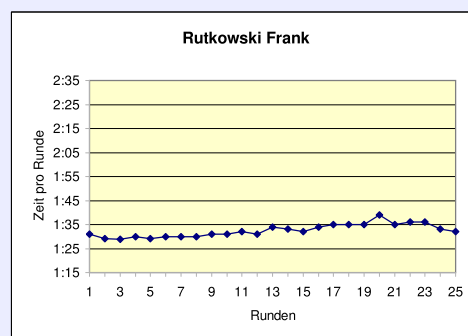

Hecklau Martin 1978			Fischer Stephan 1969			Rutkowski Frank 1965			Hack Claudius 1981			Kopf Michael 1976		
	Rundenzeit	Einzelzeit	Staffelzeit	Rundenzeit	Einzelzeit	Staffelzeit	Rundenzeit	Einzelzeit	Staffelzeit	Rundenzeit	Einzelzeit	Staffelzeit	Rundenzeit	Einzelzeit	Staffelzeit
1	1:28	01:28	3:05:46	1:27	01:27	3:44:42	1:31	01:31	4:24:13	1:23	01:23	5:02:37	1:17	01:17	5:39:51
2	1:26	02:54	3:07:12	1:31	02:58	3:46:13	1:29	03:00	4:25:42	1:24	02:47	5:04:01	1:23	02:40	5:41:14
3	1:30	04:24	3:08:42	1:33	04:31	3:47:46	1:29	04:29	4:27:11	1:23	04:10	5:05:24	1:22	04:02	5:42:36
4	1:30	05:54	3:10:12	1:31	06:02	3:49:17	1:30	05:59	4:28:41	1:26	05:36	5:06:50	1:22	05:24	5:43:58
5	1:30	07:24	3:11:42	1:33	07:35	3:50:50	1:29	07:28	4:30:10	1:26	07:02	5:08:16	1:24	06:48	5:45:22
6	1:30	08:54	3:13:12	1:34	09:09	3:52:24	1:30	08:58	4:31:40	1:26	08:28	5:09:42	1:24	08:12	5:46:46
7	1:30	10:24	3:14:42	1:34	10:43	3:53:58	1:30	10:28	4:33:10	1:28	09:56	5:11:10	1:24	09:36	5:48:10
8	1:34	11:58	3:16:16	1:35	12:18	3:55:33	1:30	11:58	4:34:40	1:29	11:25	5:12:39	1:25	11:01	5:49:35
9	1:34	13:32	3:17:50	1:35	13:53	3:57:08	1:31	13:29	4:36:11	1:33	12:58	5:14:12	1:26	12:27	5:51:01
10	1:34	15:06	3:19:24	1:35	15:28	3:58:43	1:31	15:00	4:37:42	1:32	14:30	5:15:44	1:27	13:54	5:52:28
11	1:35	16:41	3:20:59	1:34	17:02	4:00:17	1:32	16:32	4:39:14	1:31	16:01	5:17:15	1:26	15:20	5:53:54
12	1:33	18:14	3:22:32	1:36	18:38	4:01:53	1:31	18:03	4:40:45	1:33	17:34	5:18:48	1:28	16:48	5:55:22
13	1:34	19:48	3:24:06	1:35	20:13	4:03:28	1:34	19:37	4:42:19	1:32	19:06	5:20:20	1:27	18:15	5:56:49
14	1:35	21:23	3:25:41	1:36	21:49	4:05:04	1:33	21:10	4:43:52	1:32	20:38	5:21:52	1:28	19:43	5:58:17
15	1:35	22:58	3:27:16	1:35	23:24	4:06:39	1:32	22:42	4:45:24	1:33	22:11	5:23:25	1:26	21:09	5:59:43
16	1:36	24:34	3:28:52	1:36	25:00	4:08:15	1:34	24:16	4:46:58	1:32	23:43	5:24:57	1:26	22:35	6:01:09
17	1:35	26:09	3:30:27	1:36	26:36	4:09:51	1:35	25:51	4:48:33	1:32	25:15	5:26:29	1:25	24:00	6:02:34
18	1:35	27:44	3:32:02	1:36	28:12	4:11:27	1:35	27:26	4:50:08	1:31	26:46	5:28:00	1:26	25:26	6:04:00
19	1:36	29:20	3:33:38	1:36	29:48	4:13:03	1:35	29:01	4:51:43	1:33	28:19	5:29:33	1:26	26:52	6:05:26
20	1:36	30:56	3:35:14	1:38	31:26	4:14:41	1:39	30:40	4:53:22	1:34	29:53	5:31:07	1:27	28:19	6:06:53
21	1:40	32:36	3:36:54	1:38	33:04	4:16:19	1:35	32:15	4:54:57	1:32	31:25	5:32:39	1:27	29:46	6:08:20
22	1:37	34:13	3:38:31	1:36	34:40	4:17:55	1:36	33:51	4:56:33	1:32	32:57	5:34:11	1:27	31:13	6:09:47
23	1:34	35:47	3:40:05	1:39	36:19	4:19:34	1:36	35:27	4:58:09	1:31	34:28	5:35:42	1:24	32:37	6:11:11
24	1:36	37:23	3:41:41	1:38	37:57	4:21:12	1:33	37:00	4:59:42	1:29	35:57	5:37:11	1:24	34:01	6:12:35
25	1:34	38:57	3:43:15	1:30	39:27	4:22:42	1:32	38:32	5:01:14	1:23	37:20	5:38:34	1:19	35:20	6:13:54
Mittel:	1:33,5			1:34,7			1:32,5			1:29,6			1:24,8		

Kampfrichter
Andreas & Gabi Hoffmann
BLV

Gesamtleitung:
Claus Wilutzky
SCC Berlin

Büro / Organisation:
Gundula Kurtz
SCC Berlin

Computerauswertung:
Michael Schatz
SCC Berlin

Gesamtsieger in einer Zeit von 6:13:54

10. SCC 10x10.000m-Staffel im Stadion

32. 100km Berlin-Staffel am 16.5.2010 im Mommsenstadion

SCC Triathlon

MHK