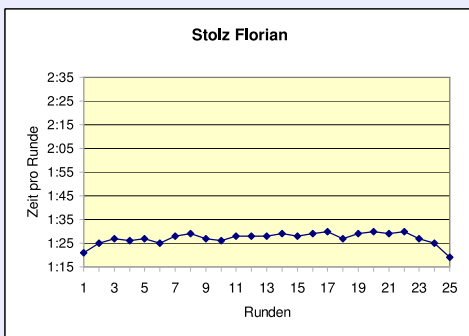

Hecklau Martin 1978			Fischer Stephan 1969			Rutkowski Frank 1965			Hack Claudius 1981			Kopf Michael 1976		
	Rundenzeit	Einzelzeit	Staffelzeit	Rundenzeit	Einzelzeit	Staffelzeit	Rundenzeit	Einzelzeit	Staffelzeit	Rundenzeit	Einzelzeit	Staffelzeit	Rundenzeit	Einzelzeit	Staffelzeit
1	1:28	01:28	3:05:46	1:27	01:27	3:44:42	1:31	01:31	4:24:13	1:23	01:23	5:02:37	1:17	01:17	5:39:51
2	1:26	02:54	3:07:12	1:31	02:58	3:46:13	1:29	03:00	4:25:42	1:24	02:47	5:04:01	1:23	02:40	5:41:14
3	1:30	04:24	3:08:42	1:33	04:31	3:47:46	1:29	04:29	4:27:11	1:23	04:10	5:05:24	1:22	04:02	5:42:36
4	1:30	05:54	3:10:12	1:31	06:02	3:49:17	1:30	05:59	4:28:41	1:26	05:36	5:06:50	1:22	05:24	5:43:58
5	1:30	07:24	3:11:42	1:33	07:35	3:50:50	1:29	07:28	4:30:10	1:26	07:02	5:08:16	1:24	06:48	5:45:22
6	1:30	08:54	3:13:12	1:34	09:09	3:52:24	1:30	08:58	4:31:40	1:26	08:28	5:09:42	1:24	08:12	5:46:46
7	1:30	10:24	3:14:42	1:34	10:43	3:53:58	1:30	10:28	4:33:10	1:28	09:56	5:11:10	1:24	09:36	5:48:10
8	1:34	11:58	3:16:16	1:35	12:18	3:55:33	1:30	11:58	4:34:40	1:29	11:25	5:12:39	1:25	11:01	5:49:35
9	1:34	13:32	3:17:50	1:35	13:53	3:57:08	1:31	13:29	4:36:11	1:33	12:58	5:14:12	1:26	12:27	5:51:01
10	1:34	15:06	3:19:24	1:35	15:28	3:58:43	1:31	15:00	4:37:42	1:32	14:30	5:15:44	1:27	13:54	5:52:28
11	1:35	16:41	3:20:59	1:34	17:02	4:00:17	1:32	16:32	4:39:14	1:31	16:01	5:17:15	1:26	15:20	5:53:54
12	1:33	18:14	3:22:32	1:36	18:38	4:01:53	1:31	18:03	4:40:45	1:33	17:34	5:18:48	1:28	16:48	5:55:22
13	1:34	19:48	3:24:06	1:35	20:13	4:03:28	1:34	19:37	4:42:19	1:32	19:06	5:20:20	1:27	18:15	5:56:49
14	1:35	21:23	3:25:41	1:36	21:49	4:05:04	1:33	21:10	4:43:52	1:32	20:38	5:21:52	1:28	19:43	5:58:17
15	1:35	22:58	3:27:16	1:35	23:24	4:06:39	1:32	22:42	4:45:24	1:33	22:11	5:23:25	1:26	21:09	5:59:43
16	1:36	24:34	3:28:52	1:36	25:00	4:08:15	1:34	24:16	4:46:58	1:32	23:43	5:24:57	1:26	22:35	6:01:09
17	1:35	26:09	3:30:27	1:36	26:36	4:09:51	1:35	25:51	4:48:33	1:32	25:15	5:26:29	1:25	24:00	6:02:34
18	1:35	27:44	3:32:02	1:36	28:12	4:11:27	1:35	27:26	4:50:08	1:31	26:46	5:28:00	1:26	25:26	6:04:00
19	1:36	29:20	3:33:38	1:36	29:48	4:13:03	1:35	29:01	4:51:43	1:33	28:19	5:29:33	1:26	26:52	6:05:26
20	1:36	30:56	3:35:14	1:38	31:26	4:14:41	1:39	30:40	4:53:22	1:34	29:53	5:31:07	1:27	28:19	6:06:53
21	1:40	32:36	3:36:54	1:38	33:04	4:16:19	1:35	32:15	4:54:57	1:32	31:25	5:32:39	1:27	29:46	6:08:20
22	1:37	34:13	3:38:31	1:36	34:40	4:17:55	1:36	33:51	4:56:33	1:32	32:57	5:34:11	1:27	31:13	6:09:47
23	1:34	35:47	3:40:05	1:39	36:19	4:19:34	1:36	35:27	4:58:09	1:31	34:28	5:35:42	1:24	32:37	6:11:11
24	1:36	37:23	3:41:41	1:38	37:57	4:21:12	1:33	37:00	4:59:42	1:29	35:57	5:37:11	1:24	34:01	6:12:35
25	1:34	38:57	3:43:15	1:30	39:27	4:22:42	1:32	38:32	5:01:14	1:23	37:20	5:38:34	1:19	35:20	6:13:54
Mittel:	1:33,5			1:34,7			1:32,5			1:29,6			1:24,8		

Kampfrichter
Andreas & Gabi Hoffmann
BLV

Gesamtleitung:
Claus Wilutzky
SCC Berlin

Büro / Organisation:
Gundula Kurtz
SCC Berlin

Computerauswertung:
Michael Schatz
SCC Berlin

Gesamtsieger in einer Zeit von 6:13:54

10. SCC 10x10.000m-Staffel im Stadion

32. 100km Berlin-Staffel am 16.5.2010 im Mommsenstadion

SCC Triathlon

MHK