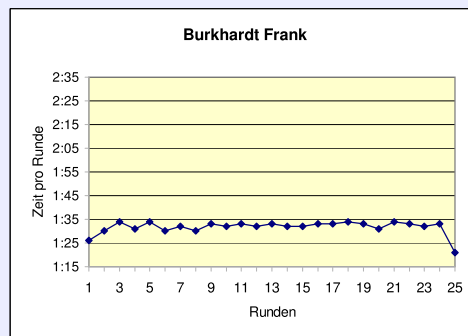

Hecklau Martin 1978			Fischer Stephan 1969			Rutkowski Frank 1965			Hack Claudius 1981			Kopf Michael 1976		
	Rundenzeit	Einzelzeit	Staffelzeit	Rundenzeit	Einzelzeit	Staffelzeit	Rundenzeit	Einzelzeit	Staffelzeit	Rundenzeit	Einzelzeit	Staffelzeit	Rundenzeit	Einzelzeit	Staffelzeit
1	1:28	01:28	3:05:46	1:27	01:27	3:44:42	1:31	01:31	4:24:13	1:23	01:23	5:02:37	1:17	01:17	5:39:51
2	1:26	02:54	3:07:12	1:31	02:58	3:46:13	1:29	03:00	4:25:42	1:24	02:47	5:04:01	1:23	02:40	5:41:14
3	1:30	04:24	3:08:42	1:33	04:31	3:47:46	1:29	04:29	4:27:11	1:23	04:10	5:05:24	1:22	04:02	5:42:36
4	1:30	05:54	3:10:12	1:31	06:02	3:49:17	1:30	05:59	4:28:41	1:26	05:36	5:06:50	1:22	05:24	5:43:58
5	1:30	07:24	3:11:42	1:33	07:35	3:50:50	1:29	07:28	4:30:10	1:26	07:02	5:08:16	1:24	06:48	5:45:22
6	1:30	08:54	3:13:12	1:34	09:09	3:52:24	1:30	08:58	4:31:40	1:26	08:28	5:09:42	1:24	08:12	5:46:46
7	1:30	10:24	3:14:42	1:34	10:43	3:53:58	1:30	10:28	4:33:10	1:28	09:56	5:11:10	1:24	09:36	5:48:10
8	1:34	11:58	3:16:16	1:35	12:18	3:55:33	1:30	11:58	4:34:40	1:29	11:25	5:12:39	1:25	11:01	5:49:35
9	1:34	13:32	3:17:50	1:35	13:53	3:57:08	1:31	13:29	4:36:11	1:33	12:58	5:14:12	1:26	12:27	5:51:01
10	1:34	15:06	3:19:24	1:35	15:28	3:58:43	1:31	15:00	4:37:42	1:32	14:30	5:15:44	1:27	13:54	5:52:28
11	1:35	16:41	3:20:59	1:34	17:02	4:00:17	1:32	16:32	4:39:14	1:31	16:01	5:17:15	1:26	15:20	5:53:54
12	1:33	18:14	3:22:32	1:36	18:38	4:01:53	1:31	18:03	4:40:45	1:33	17:34	5:18:48	1:28	16:48	5:55:22
13	1:34	19:48	3:24:06	1:35	20:13	4:03:28	1:34	19:37	4:42:19	1:32	19:06	5:20:20	1:27	18:15	5:56:49
14	1:35	21:23	3:25:41	1:36	21:49	4:05:04	1:33	21:10	4:43:52	1:32	20:38	5:21:52	1:28	19:43	5:58:17
15	1:35	22:58	3:27:16	1:35	23:24	4:06:39	1:32	22:42	4:45:24	1:33	22:11	5:23:25	1:26	21:09	5:59:43
16	1:36	24:34	3:28:52	1:36	25:00	4:08:15	1:34	24:16	4:46:58	1:32	23:43	5:24:57	1:26	22:35	6:01:09
17	1:35	26:09	3:30:27	1:36	26:36	4:09:51	1:35	25:51	4:48:33	1:32	25:15	5:26:29	1:25	24:00	6:02:34
18	1:35	27:44	3:32:02	1:36	28:12	4:11:27	1:35	27:26	4:50:08	1:31	26:46	5:28:00	1:26	25:26	6:04:00
19	1:36	29:20	3:33:38	1:36	29:48	4:13:03	1:35	29:01	4:51:43	1:33	28:19	5:29:33	1:26	26:52	6:05:26
20	1:36	30:56	3:35:14	1:38	31:26	4:14:41	1:39	30:40	4:53:22	1:34	29:53	5:31:07	1:27	28:19	6:06:53
21	1:40	32:36	3:36:54	1:38	33:04	4:16:19	1:35	32:15	4:54:57	1:32	31:25	5:32:39	1:27	29:46	6:08:20
22	1:37	34:13	3:38:31	1:36	34:40	4:17:55	1:36	33:51	4:56:33	1:32	32:57	5:34:11	1:27	31:13	6:09:47
23	1:34	35:47	3:40:05	1:39	36:19	4:19:34	1:36	35:27	4:58:09	1:31	34:28	5:35:42	1:24	32:37	6:11:11
24	1:36	37:23	3:41:41	1:38	37:57	4:21:12	1:33	37:00	4:59:42	1:29	35:57	5:37:11	1:24	34:01	6:12:35
25	1:34	38:57	3:43:15	1:30	39:27	4:22:42	1:32	38:32	5:01:14	1:23	37:20	5:38:34	1:19	35:20	6:13:54
Mittel:	1:33,5			1:34,7			1:32,5			1:29,6			1:24,8		

Kampfrichter
Andreas & Gabi Hoffmann
BLV

Gesamtleitung:
Claus Wilutzky
SCC Berlin

Büro / Organisation:
Gundula Kurtz
SCC Berlin

Computerauswertung:
Michael Schatz
SCC Berlin

Gesamtsieger in einer Zeit von 6:13:54

10. SCC 10x10.000m-Staffel im Stadion

32. 100km Berlin-Staffel am 16.5.2010 im Mommsenstadion

SCC Triathlon

MHK