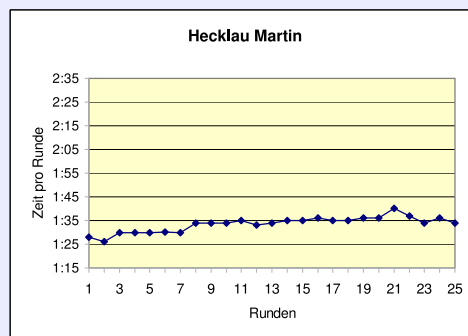

Hecklau Martin 1978			Fischer Stephan 1969			Rutkowski Frank 1965			Hack Claudius 1981			Kopf Michael 1976		
	Rundenzeit	Einzelzeit	Staffelzeit	Rundenzeit	Einzelzeit	Staffelzeit	Rundenzeit	Einzelzeit	Staffelzeit	Rundenzeit	Einzelzeit	Staffelzeit	Rundenzeit	Einzelzeit	Staffelzeit
1	1:28	01:28	3:05:46	1:27	01:27	3:44:42	1:31	01:31	4:24:13	1:23	01:23	5:02:37	1:17	01:17	5:39:51
2	1:26	02:54	3:07:12	1:31	02:58	3:46:13	1:29	03:00	4:25:42	1:24	02:47	5:04:01	1:23	02:40	5:41:14
3	1:30	04:24	3:08:42	1:33	04:31	3:47:46	1:29	04:29	4:27:11	1:23	04:10	5:05:24	1:22	04:02	5:42:36
4	1:30	05:54	3:10:12	1:31	06:02	3:49:17	1:30	05:59	4:28:41	1:26	05:36	5:06:50	1:22	05:24	5:43:58
5	1:30	07:24	3:11:42	1:33	07:35	3:50:50	1:29	07:28	4:30:10	1:26	07:02	5:08:16	1:24	06:48	5:45:22
6	1:30	08:54	3:13:12	1:34	09:09	3:52:24	1:30	08:58	4:31:40	1:26	08:28	5:09:42	1:24	08:12	5:46:46
7	1:30	10:24	3:14:42	1:34	10:43	3:53:58	1:30	10:28	4:33:10	1:28	09:56	5:11:10	1:24	09:36	5:48:10
8	1:34	11:58	3:16:16	1:35	12:18	3:55:33	1:30	11:58	4:34:40	1:29	11:25	5:12:39	1:25	11:01	5:49:35
9	1:34	13:32	3:17:50	1:35	13:53	3:57:08	1:31	13:29	4:36:11	1:33	12:58	5:14:12	1:26	12:27	5:51:01
10	1:34	15:06	3:19:24	1:35	15:28	3:58:43	1:31	15:00	4:37:42	1:32	14:30	5:15:44	1:27	13:54	5:52:28
11	1:35	16:41	3:20:59	1:34	17:02	4:00:17	1:32	16:32	4:39:14	1:31	16:01	5:17:15	1:26	15:20	5:53:54
12	1:33	18:14	3:22:32	1:36	18:38	4:01:53	1:31	18:03	4:40:45	1:33	17:34	5:18:48	1:28	16:48	5:55:22
13	1:34	19:48	3:24:06	1:35	20:13	4:03:28	1:34	19:37	4:42:19	1:32	19:06	5:20:20	1:27	18:15	5:56:49
14	1:35	21:23	3:25:41	1:36	21:49	4:05:04	1:33	21:10	4:43:52	1:32	20:38	5:21:52	1:28	19:43	5:58:17
15	1:35	22:58	3:27:16	1:35	23:24	4:06:39	1:32	22:42	4:45:24	1:33	22:11	5:23:25	1:26	21:09	5:59:43
16	1:36	24:34	3:28:52	1:36	25:00	4:08:15	1:34	24:16	4:46:58	1:32	23:43	5:24:57	1:26	22:35	6:01:09
17	1:35	26:09	3:30:27	1:36	26:36	4:09:51	1:35	25:51	4:48:33	1:32	25:15	5:26:29	1:25	24:00	6:02:34
18	1:35	27:44	3:32:02	1:36	28:12	4:11:27	1:35	27:26	4:50:08	1:31	26:46	5:28:00	1:26	25:26	6:04:00
19	1:36	29:20	3:33:38	1:36	29:48	4:13:03	1:35	29:01	4:51:43	1:33	28:19	5:29:33	1:26	26:52	6:05:26
20	1:36	30:56	3:35:14	1:38	31:26	4:14:41	1:39	30:40	4:53:22	1:34	29:53	5:31:07	1:27	28:19	6:06:53
21	1:40	32:36	3:36:54	1:38	33:04	4:16:19	1:35	32:15	4:54:57	1:32	31:25	5:32:39	1:27	29:46	6:08:20
22	1:37	34:13	3:38:31	1:36	34:40	4:17:55	1:36	33:51	4:56:33	1:32	32:57	5:34:11	1:27	31:13	6:09:47
23	1:34	35:47	3:40:05	1:39	36:19	4:19:34	1:36	35:27	4:58:09	1:31	34:28	5:35:42	1:24	32:37	6:11:11
24	1:36	37:23	3:41:41	1:38	37:57	4:21:12	1:33	37:00	4:59:42	1:29	35:57	5:37:11	1:24	34:01	6:12:35
25	1:34	38:57	3:43:15	1:30	39:27	4:22:42	1:32	38:32	5:01:14	1:23	37:20	5:38:34	1:19	35:20	6:13:54
Mittel:	1:33,5			1:34,7			1:32,5			1:29,6			1:24,8		

Kampfrichter
Andreas & Gabi Hoffmann
BLV

Gesamtleitung:
Claus Wilutzky
SCC Berlin

Büro / Organisation:
Gundula Kurtz
SCC Berlin

Computerauswertung:
Michael Schatz
SCC Berlin

Gesamtsieger in einer Zeit von 6:13:54

10. SCC 10x10.000m-Staffel im Stadion

32. 100km Berlin-Staffel am 16.5.2010 im Mommsenstadion

SCC Triathlon

MHK