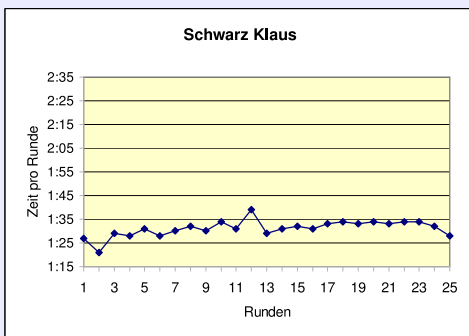

Hecklau Martin 1978			Fischer Stephan 1969			Rutkowski Frank 1965			Hack Claudius 1981			Kopf Michael 1976		
	Rundenzeit	Einzelzeit	Staffelzeit	Rundenzeit	Einzelzeit	Staffelzeit	Rundenzeit	Einzelzeit	Staffelzeit	Rundenzeit	Einzelzeit	Staffelzeit	Rundenzeit	Einzelzeit	Staffelzeit
1	1:28	01:28	3:05:46	1:27	01:27	3:44:42	1:31	01:31	4:24:13	1:23	01:23	5:02:37	1:17	01:17	5:39:51
2	1:26	02:54	3:07:12	1:31	02:58	3:46:13	1:29	03:00	4:25:42	1:24	02:47	5:04:01	1:23	02:40	5:41:14
3	1:30	04:24	3:08:42	1:33	04:31	3:47:46	1:29	04:29	4:27:11	1:23	04:10	5:05:24	1:22	04:02	5:42:36
4	1:30	05:54	3:10:12	1:31	06:02	3:49:17	1:30	05:59	4:28:41	1:26	05:36	5:06:50	1:22	05:24	5:43:58
5	1:30	07:24	3:11:42	1:33	07:35	3:50:50	1:29	07:28	4:30:10	1:26	07:02	5:08:16	1:24	06:48	5:45:22
6	1:30	08:54	3:13:12	1:34	09:09	3:52:24	1:30	08:58	4:31:40	1:26	08:28	5:09:42	1:24	08:12	5:46:46
7	1:30	10:24	3:14:42	1:34	10:43	3:53:58	1:30	10:28	4:33:10	1:28	09:56	5:11:10	1:24	09:36	5:48:10
8	1:34	11:58	3:16:16	1:35	12:18	3:55:33	1:30	11:58	4:34:40	1:29	11:25	5:12:39	1:25	11:01	5:49:35
9	1:34	13:32	3:17:50	1:35	13:53	3:57:08	1:31	13:29	4:36:11	1:33	12:58	5:14:12	1:26	12:27	5:51:01
10	1:34	15:06	3:19:24	1:35	15:28	3:58:43	1:31	15:00	4:37:42	1:32	14:30	5:15:44	1:27	13:54	5:52:28
11	1:35	16:41	3:20:59	1:34	17:02	4:00:17	1:32	16:32	4:39:14	1:31	16:01	5:17:15	1:26	15:20	5:53:54
12	1:33	18:14	3:22:32	1:36	18:38	4:01:53	1:31	18:03	4:40:45	1:33	17:34	5:18:48	1:28	16:48	5:55:22
13	1:34	19:48	3:24:06	1:35	20:13	4:03:28	1:34	19:37	4:42:19	1:32	19:06	5:20:20	1:27	18:15	5:56:49
14	1:35	21:23	3:25:41	1:36	21:49	4:05:04	1:33	21:10	4:43:52	1:32	20:38	5:21:52	1:28	19:43	5:58:17
15	1:35	22:58	3:27:16	1:35	23:24	4:06:39	1:32	22:42	4:45:24	1:33	22:11	5:23:25	1:26	21:09	5:59:43
16	1:36	24:34	3:28:52	1:36	25:00	4:08:15	1:34	24:16	4:46:58	1:32	23:43	5:24:57	1:26	22:35	6:01:09
17	1:35	26:09	3:30:27	1:36	26:36	4:09:51	1:35	25:51	4:48:33	1:32	25:15	5:26:29	1:25	24:00	6:02:34
18	1:35	27:44	3:32:02	1:36	28:12	4:11:27	1:35	27:26	4:50:08	1:31	26:46	5:28:00	1:26	25:26	6:04:00
19	1:36	29:20	3:33:38	1:36	29:48	4:13:03	1:35	29:01	4:51:43	1:33	28:19	5:29:33	1:26	26:52	6:05:26
20	1:36	30:56	3:35:14	1:38	31:26	4:14:41	1:39	30:40	4:53:22	1:34	29:53	5:31:07	1:27	28:19	6:06:53
21	1:40	32:36	3:36:54	1:38	33:04	4:16:19	1:35	32:15	4:54:57	1:32	31:25	5:32:39	1:27	29:46	6:08:20
22	1:37	34:13	3:38:31	1:36	34:40	4:17:55	1:36	33:51	4:56:33	1:32	32:57	5:34:11	1:27	31:13	6:09:47
23	1:34	35:47	3:40:05	1:39	36:19	4:19:34	1:36	35:27	4:58:09	1:31	34:28	5:35:42	1:24	32:37	6:11:11
24	1:36	37:23	3:41:41	1:38	37:57	4:21:12	1:33	37:00	4:59:42	1:29	35:57	5:37:11	1:24	34:01	6:12:35
25	1:34	38:57	3:43:15	1:30	39:27	4:22:42	1:32	38:32	5:01:14	1:23	37:20	5:38:34	1:19	35:20	6:13:54
Mittel:	1:33,5			1:34,7			1:32,5			1:29,6			1:24,8		

Kampfrichter
Andreas & Gabi Hoffmann
BLV

Gesamtleitung:
Claus Wilutzky
SCC Berlin

Büro / Organisation:
Gundula Kurtz
SCC Berlin

Computerauswertung:
Michael Schatz
SCC Berlin

Gesamtsieger in einer Zeit von 6:13:54

10. SCC 10x10.000m-Staffel im Stadion

32. 100km Berlin-Staffel am 16.5.2010 im Mommsenstadion

SCC Triathlon

MHK