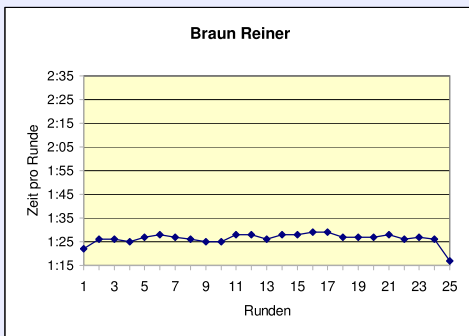

Hecklau Martin 1978			Fischer Stephan 1969			Rutkowski Frank 1965			Hack Claudius 1981			Kopf Michael 1976		
	Rundenzeit	Einzelzeit	Staffelzeit	Rundenzeit	Einzelzeit	Staffelzeit	Rundenzeit	Einzelzeit	Staffelzeit	Rundenzeit	Einzelzeit	Staffelzeit	Rundenzeit	Einzelzeit	Staffelzeit
1	1:28	01:28	3:05:46	1:27	01:27	3:44:42	1:31	01:31	4:24:13	1:23	01:23	5:02:37	1:17	01:17	5:39:51
2	1:26	02:54	3:07:12	1:31	02:58	3:46:13	1:29	03:00	4:25:42	1:24	02:47	5:04:01	1:23	02:40	5:41:14
3	1:30	04:24	3:08:42	1:33	04:31	3:47:46	1:29	04:29	4:27:11	1:23	04:10	5:05:24	1:22	04:02	5:42:36
4	1:30	05:54	3:10:12	1:31	06:02	3:49:17	1:30	05:59	4:28:41	1:26	05:36	5:06:50	1:22	05:24	5:43:58
5	1:30	07:24	3:11:42	1:33	07:35	3:50:50	1:29	07:28	4:30:10	1:26	07:02	5:08:16	1:24	06:48	5:45:22
6	1:30	08:54	3:13:12	1:34	09:09	3:52:24	1:30	08:58	4:31:40	1:26	08:28	5:09:42	1:24	08:12	5:46:46
7	1:30	10:24	3:14:42	1:34	10:43	3:53:58	1:30	10:28	4:33:10	1:28	09:56	5:11:10	1:24	09:36	5:48:10
8	1:34	11:58	3:16:16	1:35	12:18	3:55:33	1:30	11:58	4:34:40	1:29	11:25	5:12:39	1:25	11:01	5:49:35
9	1:34	13:32	3:17:50	1:35	13:53	3:57:08	1:31	13:29	4:36:11	1:33	12:58	5:14:12	1:26	12:27	5:51:01
10	1:34	15:06	3:19:24	1:35	15:28	3:58:43	1:31	15:00	4:37:42	1:32	14:30	5:15:44	1:27	13:54	5:52:28
11	1:35	16:41	3:20:59	1:34	17:02	4:00:17	1:32	16:32	4:39:14	1:31	16:01	5:17:15	1:26	15:20	5:53:54
12	1:33	18:14	3:22:32	1:36	18:38	4:01:53	1:31	18:03	4:40:45	1:33	17:34	5:18:48	1:28	16:48	5:55:22
13	1:34	19:48	3:24:06	1:35	20:13	4:03:28	1:34	19:37	4:42:19	1:32	19:06	5:20:20	1:27	18:15	5:56:49
14	1:35	21:23	3:25:41	1:36	21:49	4:05:04	1:33	21:10	4:43:52	1:32	20:38	5:21:52	1:28	19:43	5:58:17
15	1:35	22:58	3:27:16	1:35	23:24	4:06:39	1:32	22:42	4:45:24	1:33	22:11	5:23:25	1:26	21:09	5:59:43
16	1:36	24:34	3:28:52	1:36	25:00	4:08:15	1:34	24:16	4:46:58	1:32	23:43	5:24:57	1:26	22:35	6:01:09
17	1:35	26:09	3:30:27	1:36	26:36	4:09:51	1:35	25:51	4:48:33	1:32	25:15	5:26:29	1:25	24:00	6:02:34
18	1:35	27:44	3:32:02	1:36	28:12	4:11:27	1:35	27:26	4:50:08	1:31	26:46	5:28:00	1:26	25:26	6:04:00
19	1:36	29:20	3:33:38	1:36	29:48	4:13:03	1:35	29:01	4:51:43	1:33	28:19	5:29:33	1:26	26:52	6:05:26
20	1:36	30:56	3:35:14	1:38	31:26	4:14:41	1:39	30:40	4:53:22	1:34	29:53	5:31:07	1:27	28:19	6:06:53
21	1:40	32:36	3:36:54	1:38	33:04	4:16:19	1:35	32:15	4:54:57	1:32	31:25	5:32:39	1:27	29:46	6:08:20
22	1:37	34:13	3:38:31	1:36	34:40	4:17:55	1:36	33:51	4:56:33	1:32	32:57	5:34:11	1:27	31:13	6:09:47
23	1:34	35:47	3:40:05	1:39	36:19	4:19:34	1:36	35:27	4:58:09	1:31	34:28	5:35:42	1:24	32:37	6:11:11
24	1:36	37:23	3:41:41	1:38	37:57	4:21:12	1:33	37:00	4:59:42	1:29	35:57	5:37:11	1:24	34:01	6:12:35
25	1:34	38:57	3:43:15	1:30	39:27	4:22:42	1:32	38:32	5:01:14	1:23	37:20	5:38:34	1:19	35:20	6:13:54
Mittel:	1:33,5			1:34,7			1:32,5			1:29,6			1:24,8		

Kampfrichter
Andreas & Gabi Hoffmann
BLV

Gesamtleitung:
Claus Wilutzky
SCC Berlin

Büro / Organisation:
Gundula Kurtz
SCC Berlin

Computerauswertung:
Michael Schatz
SCC Berlin

Gesamtsieger in einer Zeit von 6:13:54

10. SCC 10x10.000m-Staffel im Stadion

32. 100km Berlin-Staffel am 16.5.2010 im Mommsenstadion

SCC Triathlon

MHK