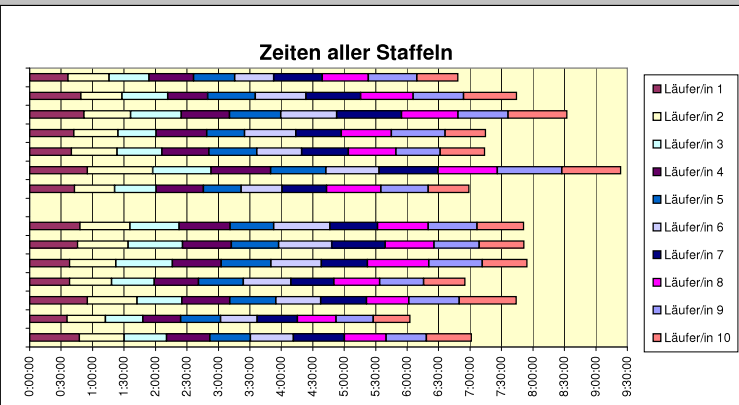

1. Staffeln:
2. SCC Wilutzky-Express
   - SCC M35
   - SCC M55
   - SCC Mixed 30
   - SCC W30
   - SCC Kilometerfresser
   - SCC Triathleten
   - Die Rennelefanten
   - 60+
   - LC Stolpertruppe
   - Kissingen SV
   - OSC Berlin
   - TuS Holstein Quickborn
   - TH Eilsbeck Roadrunner
   - Horst-Schuller-Staffel