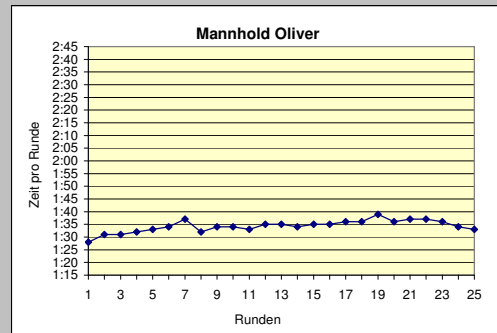

Kowalsky Tim 1986			Allen Mario 1957			Fuchs Matthias 1967			Scheidereiter Frank 1962			Altenburg Marcel 1985		
	Rundenzeit	Einzelzeit	Staffelzeit	Rundenzeit	Einzelzeit	Staffelzeit	Rundenzeit	Einzelzeit	Staffelzeit	Rundenzeit	Einzelzeit	Staffelzeit	Rundenzeit	Einzelzeit	Staffelzeit
1	1:19	01:19	3:16:51	1:43	01:43	3:54:31	1:41	01:41	4:40:56	1:37	01:37	5:24:43	1:33	01:33	6:10:59
2	1:24	02:43	3:18:15	1:50	03:33	3:56:21	1:41	03:22	4:42:37	1:44	03:21	5:26:27	1:37	03:10	6:12:36
3	1:24	04:07	3:19:39	1:50	05:23	3:58:11	1:42	05:04	4:44:19	1:51	05:12	5:28:18	1:36	04:46	6:14:12
4	1:27	05:34	3:21:06	1:51	07:14	4:00:02	1:43	06:47	4:46:02	1:52	07:04	5:30:10	1:33	06:19	6:15:45
5	1:27	07:01	3:22:33	1:48	09:02	4:01:50	1:44	08:31	4:47:46	1:50	08:54	5:32:00	1:36	07:55	6:17:21
6	1:29	08:30	3:24:02	1:49	10:51	4:03:39	1:45	10:16	4:49:31	1:52	10:46	5:33:52	1:34	09:29	6:18:55
7	1:29	09:59	3:25:31	1:49	12:40	4:05:28	1:45	12:01	4:51:16	1:52	12:38	5:35:44	1:37	11:06	6:20:32
8	1:30	11:29	3:27:01	1:51	14:31	4:07:19	1:46	13:47	4:53:02	1:51	14:29	5:37:35	1:35	12:41	6:22:07
9	1:31	13:00	3:28:32	1:50	16:21	4:09:09	1:46	15:33	4:54:48	1:53	16:22	5:39:28	1:33	14:14	6:23:40
10	1:26	14:26	3:29:58	1:52	18:13	4:11:01	1:47	17:20	4:56:35	1:51	18:13	5:41:19	1:35	15:49	6:25:15
11	1:35	16:01	3:31:33	1:54	20:07	4:12:55	1:46	19:06	4:58:21	1:52	20:05	5:43:11	1:36	17:25	6:26:51
12	1:30	17:31	3:33:03	1:51	21:58	4:14:46	1:45	20:51	5:00:06	1:55	22:00	5:45:06	1:35	19:00	6:28:26
13	1:32	19:03	3:34:35	1:50	23:48	4:16:36	1:46	22:37	5:01:52	1:51	23:51	5:46:57	1:35	20:35	6:30:01
14	1:31	20:34	3:36:06	1:51	25:39	4:18:27	1:46	24:23	5:03:38	1:53	25:44	5:48:50	1:35	22:10	6:31:36
15	1:34	22:08	3:37:40	1:51	27:30	4:20:18	1:46	26:09	5:05:24	1:53	27:37	5:50:43	1:35	23:45	6:33:11
16	1:33	23:41	3:39:13	1:55	29:25	4:22:13	1:44	27:53	5:07:08	1:55	29:32	5:52:38	1:33	25:18	6:34:44
17	1:33	25:14	3:40:46	1:51	31:16	4:24:04	1:49	29:42	5:08:57	1:53	31:25	5:54:31	1:34	26:52	6:36:18
18	1:33	26:47	3:42:19	1:52	33:08	4:25:56	1:45	31:27	5:10:42	1:53	33:18	5:56:24	1:33	28:25	6:37:51
19	1:35	28:22	3:43:54	1:53	35:01	4:27:49	1:46	33:13	5:12:28	1:56	35:14	5:58:20	1:32	29:57	6:39:23
20	1:36	29:58	3:45:30	1:56	36:57	4:29:45	1:47	35:00	5:14:15	1:54	37:08	6:00:14	1:31	31:28	6:40:54
21	1:33	31:31	3:47:03	1:53	38:50	4:31:38	1:42	36:42	5:15:57	1:53	39:01	6:02:07	1:31	32:59	6:42:25
22	1:30	33:01	3:48:33	1:54	40:44	4:33:32	1:49	38:31	5:17:46	1:55	40:56	6:04:02	1:33	34:32	6:43:58
23	1:29	34:30	3:50:02	1:59	42:43	4:35:31	1:47	40:18	5:19:33	1:50	42:46	6:05:52	1:31	36:03	6:45:29
24	1:28	35:58	3:51:30	1:54	44:37	4:37:25	1:48	42:06	5:21:21	1:54	44:40	6:07:46	1:32	37:35	6:47:01
25	1:18	37:16	3:52:48	1:50	46:27	4:39:15	1:45	43:51	5:23:06	1:40	46:20	6:09:26	1:29	39:04	6:48:30
Mittel:	1:29,4			1:51,5			1:45,2			1:51,2			1:33,8		

Kampfrichter
Andreas & Gabi Hoffmann
BLV

Gesamtleitung:
Claus Wilutzky
SCC Berlin

Büro / Organisation:
Gundula Kurtz
SCC Berlin

Computerauswertung:
Michael Schatz
SCC Berlin

Gesamtzweiter in einer Zeit von 6:48:29

9. SCC 10x10.000m-Staffel im Stadion

31. 100km Berlin-Staffel am 21.5.2009 im Mommsenstadion

SCC Wilutzky-Express

MHK