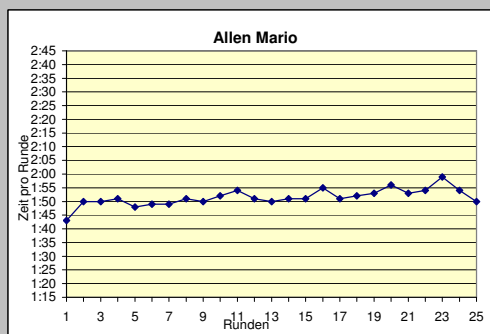

Kowalsky Tim 1986			Allen Mario 1957			Fuchs Matthias 1967			Scheidereiter Frank 1962			Altenburg Marcel 1985		
	Rundenzeit	Einzelzeit	Staffelzeit	Rundenzeit	Einzelzeit	Staffelzeit	Rundenzeit	Einzelzeit	Staffelzeit	Rundenzeit	Einzelzeit	Staffelzeit	Rundenzeit	Einzelzeit	Staffelzeit
1	1:19	01:19	3:16:51	1:43	01:43	3:54:31	1:41	01:41	4:40:56	1:37	01:37	5:24:43	1:33	01:33	6:10:59
2	1:24	02:43	3:18:15	1:50	03:33	3:56:21	1:41	03:22	4:42:37	1:44	03:21	5:26:27	1:37	03:10	6:12:36
3	1:24	04:07	3:19:39	1:50	05:23	3:58:11	1:42	05:04	4:44:19	1:51	05:12	5:28:18	1:36	04:46	6:14:12
4	1:27	05:34	3:21:06	1:51	07:14	4:00:02	1:43	06:47	4:46:02	1:52	07:04	5:30:10	1:33	06:19	6:15:45
5	1:27	07:01	3:22:33	1:48	09:02	4:01:50	1:44	08:31	4:47:46	1:50	08:54	5:32:00	1:36	07:55	6:17:21
6	1:29	08:30	3:24:02	1:49	10:51	4:03:39	1:45	10:16	4:49:31	1:52	10:46	5:33:52	1:34	09:29	6:18:55
7	1:29	09:59	3:25:31	1:49	12:40	4:05:28	1:45	12:01	4:51:16	1:52	12:38	5:35:44	1:37	11:06	6:20:32
8	1:30	11:29	3:27:01	1:51	14:31	4:07:19	1:46	13:47	4:53:02	1:51	14:29	5:37:35	1:35	12:41	6:22:07
9	1:31	13:00	3:28:32	1:50	16:21	4:09:09	1:46	15:33	4:54:48	1:53	16:22	5:39:28	1:33	14:14	6:23:40
10	1:26	14:26	3:29:58	1:52	18:13	4:11:01	1:47	17:20	4:56:35	1:51	18:13	5:41:19	1:35	15:49	6:25:15
11	1:35	16:01	3:31:33	1:54	20:07	4:12:55	1:46	19:06	4:58:21	1:52	20:05	5:43:11	1:36	17:25	6:26:51
12	1:30	17:31	3:33:03	1:51	21:58	4:14:46	1:45	20:51	5:00:06	1:55	22:00	5:45:06	1:35	19:00	6:28:26
13	1:32	19:03	3:34:35	1:50	23:48	4:16:36	1:46	22:37	5:01:52	1:51	23:51	5:46:57	1:35	20:35	6:30:01
14	1:31	20:34	3:36:06	1:51	25:39	4:18:27	1:46	24:23	5:03:38	1:53	25:44	5:48:50	1:35	22:10	6:31:36
15	1:34	22:08	3:37:40	1:51	27:30	4:20:18	1:46	26:09	5:05:24	1:53	27:37	5:50:43	1:35	23:45	6:33:11
16	1:33	23:41	3:39:13	1:55	29:25	4:22:13	1:44	27:53	5:07:08	1:55	29:32	5:52:38	1:33	25:18	6:34:44
17	1:33	25:14	3:40:46	1:51	31:16	4:24:04	1:49	29:42	5:08:57	1:53	31:25	5:54:31	1:34	26:52	6:36:18
18	1:33	26:47	3:42:19	1:52	33:08	4:25:56	1:45	31:27	5:10:42	1:53	33:18	5:56:24	1:33	28:25	6:37:51
19	1:35	28:22	3:43:54	1:53	35:01	4:27:49	1:46	33:13	5:12:28	1:56	35:14	5:58:20	1:32	29:57	6:39:23
20	1:36	29:58	3:45:30	1:56	36:57	4:29:45	1:47	35:00	5:14:15	1:54	37:08	6:00:14	1:31	31:28	6:40:54
21	1:33	31:31	3:47:03	1:53	38:50	4:31:38	1:42	36:42	5:15:57	1:53	39:01	6:02:07	1:31	32:59	6:42:25
22	1:30	33:01	3:48:33	1:54	40:44	4:33:32	1:49	38:31	5:17:46	1:55	40:56	6:04:02	1:33	34:32	6:43:58
23	1:29	34:30	3:50:02	1:59	42:43	4:35:31	1:47	40:18	5:19:33	1:50	42:46	6:05:52	1:31	36:03	6:45:29
24	1:28	35:58	3:51:30	1:54	44:37	4:37:25	1:48	42:06	5:21:21	1:54	44:40	6:07:46	1:32	37:35	6:47:01
25	1:18	37:16	3:52:48	1:50	46:27	4:39:15	1:45	43:51	5:23:06	1:40	46:20	6:09:26	1:29	39:04	6:48:30
Mittel:	1:29,4			1:51,5			1:45,2			1:51,2			1:33,8		

Kampfrichter
Andreas & Gabi Hoffmann
BLV

Gesamtleitung:
Claus Wilutzky
SCC Berlin

Büro / Organisation:
Gundula Kurtz
SCC Berlin

Computerauswertung:
Michael Schatz
SCC Berlin

Gesamtzweiter in einer Zeit von 6:48:29

9. SCC 10x10.000m-Staffel im Stadion

31. 100km Berlin-Staffel am 21.5.2009 im Mommsenstadion

SCC Wilutzky-Express

MHK