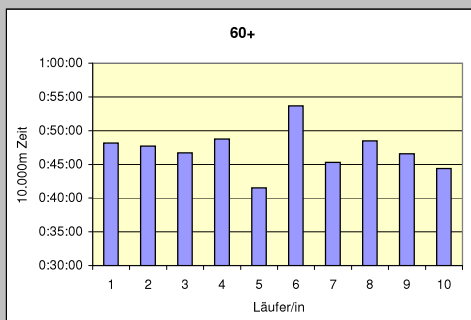

9. SCC 10x10.000m-Staffel im Stadion

31. 100km Berlin-Staffel

21.5.2009 / Mommsenstadion