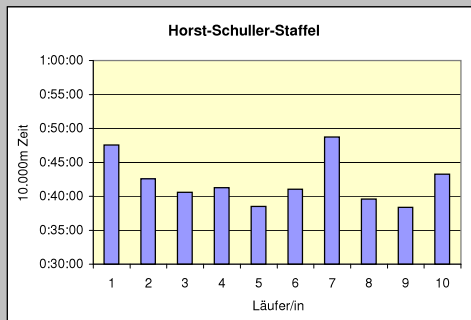

9. SCC 10x10.000m-Staffel im Stadion

31. 100km Berlin-Staffel

21.5.2009 / Mommsenstadion