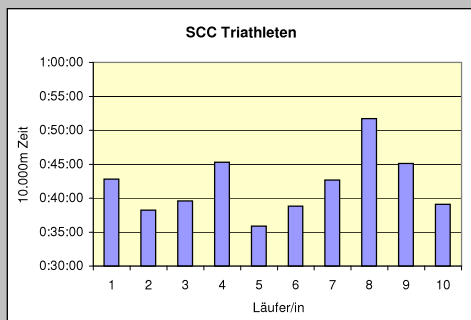

9. SCC 10x10.000m-Staffel im Stadion

31. 100km Berlin-Staffel

21.5.2009 / Mommsenstadion