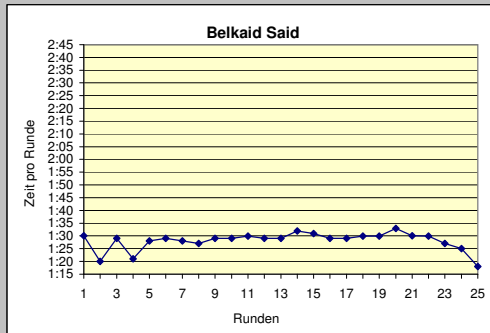

Kowalsky Tim 1986			Allen Mario 1957			Fuchs Matthias 1967			Scheidereiter Frank 1962			Altenburg Marcel 1985		
	Rundenzeit	Einzelzeit	Staffelzeit	Rundenzeit	Einzelzeit	Staffelzeit	Rundenzeit	Einzelzeit	Staffelzeit	Rundenzeit	Einzelzeit	Staffelzeit	Rundenzeit	Einzelzeit	Staffelzeit
1	1:19	01:19	3:16:51	1:43	01:43	3:54:31	1:41	01:41	4:40:56	1:37	01:37	5:24:43	1:33	01:33	6:10:59
2	1:24	02:43	3:18:15	1:50	03:33	3:56:21	1:41	03:22	4:42:37	1:44	03:21	5:26:27	1:37	03:10	6:12:36
3	1:24	04:07	3:19:39	1:50	05:23	3:58:11	1:42	05:04	4:44:19	1:51	05:12	5:28:18	1:36	04:46	6:14:12
4	1:27	05:34	3:21:06	1:51	07:14	4:00:02	1:43	06:47	4:46:02	1:52	07:04	5:30:10	1:33	06:19	6:15:45
5	1:27	07:01	3:22:33	1:48	09:02	4:01:50	1:44	08:31	4:47:46	1:50	08:54	5:32:00	1:36	07:55	6:17:21
6	1:29	08:30	3:24:02	1:49	10:51	4:03:39	1:45	10:16	4:49:31	1:52	10:46	5:33:52	1:34	09:29	6:18:55
7	1:29	09:59	3:25:31	1:49	12:40	4:05:28	1:45	12:01	4:51:16	1:52	12:38	5:35:44	1:37	11:06	6:20:32
8	1:30	11:29	3:27:01	1:51	14:31	4:07:19	1:46	13:47	4:53:02	1:51	14:29	5:37:35	1:35	12:41	6:22:07
9	1:31	13:00	3:28:32	1:50	16:21	4:09:09	1:46	15:33	4:54:48	1:53	16:22	5:39:28	1:33	14:14	6:23:40
10	1:26	14:26	3:29:58	1:52	18:13	4:11:01	1:47	17:20	4:56:35	1:51	18:13	5:41:19	1:35	15:49	6:25:15
11	1:35	16:01	3:31:33	1:54	20:07	4:12:55	1:46	19:06	4:58:21	1:52	20:05	5:43:11	1:36	17:25	6:26:51
12	1:30	17:31	3:33:03	1:51	21:58	4:14:46	1:45	20:51	5:00:06	1:55	22:00	5:45:06	1:35	19:00	6:28:26
13	1:32	19:03	3:34:35	1:50	23:48	4:16:36	1:46	22:37	5:01:52	1:51	23:51	5:46:57	1:35	20:35	6:30:01
14	1:31	20:34	3:36:06	1:51	25:39	4:18:27	1:46	24:23	5:03:38	1:53	25:44	5:48:50	1:35	22:10	6:31:36
15	1:34	22:08	3:37:40	1:51	27:30	4:20:18	1:46	26:09	5:05:24	1:53	27:37	5:50:43	1:35	23:45	6:33:11
16	1:33	23:41	3:39:13	1:55	29:25	4:22:13	1:44	27:53	5:07:08	1:55	29:32	5:52:38	1:33	25:18	6:34:44
17	1:33	25:14	3:40:46	1:51	31:16	4:24:04	1:49	29:42	5:08:57	1:53	31:25	5:54:31	1:34	26:52	6:36:18
18	1:33	26:47	3:42:19	1:52	33:08	4:25:56	1:45	31:27	5:10:42	1:53	33:18	5:56:24	1:33	28:25	6:37:51
19	1:35	28:22	3:43:54	1:53	35:01	4:27:49	1:46	33:13	5:12:28	1:56	35:14	5:58:20	1:32	29:57	6:39:23
20	1:36	29:58	3:45:30	1:56	36:57	4:29:45	1:47	35:00	5:14:15	1:54	37:08	6:00:14	1:31	31:28	6:40:54
21	1:33	31:31	3:47:03	1:53	38:50	4:31:38	1:42	36:42	5:15:57	1:53	39:01	6:02:07	1:31	32:59	6:42:25
22	1:30	33:01	3:48:33	1:54	40:44	4:33:32	1:49	38:31	5:17:46	1:55	40:56	6:04:02	1:33	34:32	6:43:58
23	1:29	34:30	3:50:02	1:59	42:43	4:35:31	1:47	40:18	5:19:33	1:50	42:46	6:05:52	1:31	36:03	6:45:29
24	1:28	35:58	3:51:30	1:54	44:37	4:37:25	1:48	42:06	5:21:21	1:54	44:40	6:07:46	1:32	37:35	6:47:01
25	1:18	37:16	3:52:48	1:50	46:27	4:39:15	1:45	43:51	5:23:06	1:40	46:20	6:09:26	1:29	39:04	6:48:30
Mittel:	1:29,4			1:51,5			1:45,2			1:51,2			1:33,8		

Kampfrichter
Andreas & Gabi Hoffmann
BLV

Gesamtleitung:
Claus Wilutzky
SCC Berlin

Büro / Organisation:
Gundula Kurtz
SCC Berlin

Computerauswertung:
Michael Schatz
SCC Berlin

Gesamtzweiter in einer Zeit von 6:48:29

9. SCC 10x10.000m-Staffel im Stadion

31. 100km Berlin-Staffel am 21.5.2009 im Mommsenstadion

SCC Wilutzky-Express

MHK