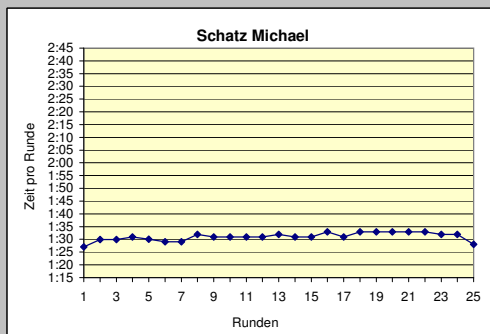

Kowalsky Tim 1986			Allen Mario 1957			Fuchs Matthias 1967			Scheidereiter Frank 1962			Altenburg Marcel 1985		
	Rundenzeit	Einzelzeit	Staffelzeit	Rundenzeit	Einzelzeit	Staffelzeit	Rundenzeit	Einzelzeit	Staffelzeit	Rundenzeit	Einzelzeit	Staffelzeit	Rundenzeit	Einzelzeit	Staffelzeit
1	1:19	01:19	3:16:51	1:43	01:43	3:54:31	1:41	01:41	4:40:56	1:37	01:37	5:24:43	1:33	01:33	6:10:59
2	1:24	02:43	3:18:15	1:50	03:33	3:56:21	1:41	03:22	4:42:37	1:44	03:21	5:26:27	1:37	03:10	6:12:36
3	1:24	04:07	3:19:39	1:50	05:23	3:58:11	1:42	05:04	4:44:19	1:51	05:12	5:28:18	1:36	04:46	6:14:12
4	1:27	05:34	3:21:06	1:51	07:14	4:00:02	1:43	06:47	4:46:02	1:52	07:04	5:30:10	1:33	06:19	6:15:45
5	1:27	07:01	3:22:33	1:48	09:02	4:01:50	1:44	08:31	4:47:46	1:50	08:54	5:32:00	1:36	07:55	6:17:21
6	1:29	08:30	3:24:02	1:49	10:51	4:03:39	1:45	10:16	4:49:31	1:52	10:46	5:33:52	1:34	09:29	6:18:55
7	1:29	09:59	3:25:31	1:49	12:40	4:05:28	1:45	12:01	4:51:16	1:52	12:38	5:35:44	1:37	11:06	6:20:32
8	1:30	11:29	3:27:01	1:51	14:31	4:07:19	1:46	13:47	4:53:02	1:51	14:29	5:37:35	1:35	12:41	6:22:07
9	1:31	13:00	3:28:32	1:50	16:21	4:09:09	1:46	15:33	4:54:48	1:53	16:22	5:39:28	1:33	14:14	6:23:40
10	1:26	14:26	3:29:58	1:52	18:13	4:11:01	1:47	17:20	4:56:35	1:51	18:13	5:41:19	1:35	15:49	6:25:15
11	1:35	16:01	3:31:33	1:54	20:07	4:12:55	1:46	19:06	4:58:21	1:52	20:05	5:43:11	1:36	17:25	6:26:51
12	1:30	17:31	3:33:03	1:51	21:58	4:14:46	1:45	20:51	5:00:06	1:55	22:00	5:45:06	1:35	19:00	6:28:26
13	1:32	19:03	3:34:35	1:50	23:48	4:16:36	1:46	22:37	5:01:52	1:51	23:51	5:46:57	1:35	20:35	6:30:01
14	1:31	20:34	3:36:06	1:51	25:39	4:18:27	1:46	24:23	5:03:38	1:53	25:44	5:48:50	1:35	22:10	6:31:36
15	1:34	22:08	3:37:40	1:51	27:30	4:20:18	1:46	26:09	5:05:24	1:53	27:37	5:50:43	1:35	23:45	6:33:11
16	1:33	23:41	3:39:13	1:55	29:25	4:22:13	1:44	27:53	5:07:08	1:55	29:32	5:52:38	1:33	25:18	6:34:44
17	1:33	25:14	3:40:46	1:51	31:16	4:24:04	1:49	29:42	5:08:57	1:53	31:25	5:54:31	1:34	26:52	6:36:18
18	1:33	26:47	3:42:19	1:52	33:08	4:25:56	1:45	31:27	5:10:42	1:53	33:18	5:56:24	1:33	28:25	6:37:51
19	1:35	28:22	3:43:54	1:53	35:01	4:27:49	1:46	33:13	5:12:28	1:56	35:14	5:58:20	1:32	29:57	6:39:23
20	1:36	29:58	3:45:30	1:56	36:57	4:29:45	1:47	35:00	5:14:15	1:54	37:08	6:00:14	1:31	31:28	6:40:54
21	1:33	31:31	3:47:03	1:53	38:50	4:31:38	1:42	36:42	5:15:57	1:53	39:01	6:02:07	1:31	32:59	6:42:25
22	1:30	33:01	3:48:33	1:54	40:44	4:33:32	1:49	38:31	5:17:46	1:55	40:56	6:04:02	1:33	34:32	6:43:58
23	1:29	34:30	3:50:02	1:59	42:43	4:35:31	1:47	40:18	5:19:33	1:50	42:46	6:05:52	1:31	36:03	6:45:29
24	1:28	35:58	3:51:30	1:54	44:37	4:37:25	1:48	42:06	5:21:21	1:54	44:40	6:07:46	1:32	37:35	6:47:01
25	1:18	37:16	3:52:48	1:50	46:27	4:39:15	1:45	43:51	5:23:06	1:40	46:20	6:09:26	1:29	39:04	6:48:30
Mittel:	1:29,4			1:51,5			1:45,2			1:51,2			1:33,8		

Kampfrichter
Andreas & Gabi Hoffmann
BLV

Gesamtleitung:
Claus Wilutzky
SCC Berlin

Büro / Organisation:
Gundula Kurtz
SCC Berlin

Computerauswertung:
Michael Schatz
SCC Berlin

Gesamtzweiter in einer Zeit von 6:48:29

9. SCC 10x10.000m-Staffel im Stadion

31. 100km Berlin-Staffel am 21.5.2009 im Mommsenstadion

SCC Wilutzky-Express

MHK