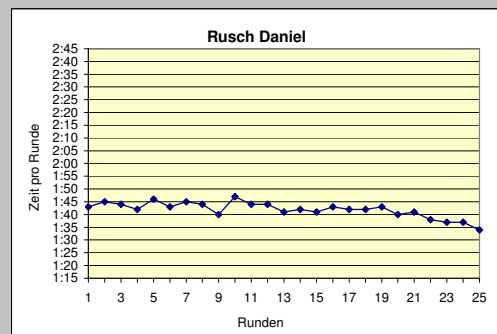

Kowalsky Tim 1986			Allen Mario 1957			Fuchs Matthias 1967			Scheidereiter Frank 1962			Altenburg Marcel 1985		
	Rundenzeit	Einzelzeit	Staffelzeit	Rundenzeit	Einzelzeit	Staffelzeit	Rundenzeit	Einzelzeit	Staffelzeit	Rundenzeit	Einzelzeit	Staffelzeit	Rundenzeit	Einzelzeit	Staffelzeit
1	1:19	01:19	3:16:51	1:43	01:43	3:54:31	1:41	01:41	4:40:56	1:37	01:37	5:24:43	1:33	01:33	6:10:59
2	1:24	02:43	3:18:15	1:50	03:33	3:56:21	1:41	03:22	4:42:37	1:44	03:21	5:26:27	1:37	03:10	6:12:36
3	1:24	04:07	3:19:39	1:50	05:23	3:58:11	1:42	05:04	4:44:19	1:51	05:12	5:28:18	1:36	04:46	6:14:12
4	1:27	05:34	3:21:06	1:51	07:14	4:00:02	1:43	06:47	4:46:02	1:52	07:04	5:30:10	1:33	06:19	6:15:45
5	1:27	07:01	3:22:33	1:48	09:02	4:01:50	1:44	08:31	4:47:46	1:50	08:54	5:32:00	1:36	07:55	6:17:21
6	1:29	08:30	3:24:02	1:49	10:51	4:03:39	1:45	10:16	4:49:31	1:52	10:46	5:33:52	1:34	09:29	6:18:55
7	1:29	09:59	3:25:31	1:49	12:40	4:05:28	1:45	12:01	4:51:16	1:52	12:38	5:35:44	1:37	11:06	6:20:32
8	1:30	11:29	3:27:01	1:51	14:31	4:07:19	1:46	13:47	4:53:02	1:51	14:29	5:37:35	1:35	12:41	6:22:07
9	1:31	13:00	3:28:32	1:50	16:21	4:09:09	1:46	15:33	4:54:48	1:53	16:22	5:39:28	1:33	14:14	6:23:40
10	1:26	14:26	3:29:58	1:52	18:13	4:11:01	1:47	17:20	4:56:35	1:51	18:13	5:41:19	1:35	15:49	6:25:15
11	1:35	16:01	3:31:33	1:54	20:07	4:12:55	1:46	19:06	4:58:21	1:52	20:05	5:43:11	1:36	17:25	6:26:51
12	1:30	17:31	3:33:03	1:51	21:58	4:14:46	1:45	20:51	5:00:06	1:55	22:00	5:45:06	1:35	19:00	6:28:26
13	1:32	19:03	3:34:35	1:50	23:48	4:16:36	1:46	22:37	5:01:52	1:51	23:51	5:46:57	1:35	20:35	6:30:01
14	1:31	20:34	3:36:06	1:51	25:39	4:18:27	1:46	24:23	5:03:38	1:53	25:44	5:48:50	1:35	22:10	6:31:36
15	1:34	22:08	3:37:40	1:51	27:30	4:20:18	1:46	26:09	5:05:24	1:53	27:37	5:50:43	1:35	23:45	6:33:11
16	1:33	23:41	3:39:13	1:55	29:25	4:22:13	1:44	27:53	5:07:08	1:55	29:32	5:52:38	1:33	25:18	6:34:44
17	1:33	25:14	3:40:46	1:51	31:16	4:24:04	1:49	29:42	5:08:57	1:53	31:25	5:54:31	1:34	26:52	6:36:18
18	1:33	26:47	3:42:19	1:52	33:08	4:25:56	1:45	31:27	5:10:42	1:53	33:18	5:56:24	1:33	28:25	6:37:51
19	1:35	28:22	3:43:54	1:53	35:01	4:27:49	1:46	33:13	5:12:28	1:56	35:14	5:58:20	1:32	29:57	6:39:23
20	1:36	29:58	3:45:30	1:56	36:57	4:29:45	1:47	35:00	5:14:15	1:54	37:08	6:00:14	1:31	31:28	6:40:54
21	1:33	31:31	3:47:03	1:53	38:50	4:31:38	1:42	36:42	5:15:57	1:53	39:01	6:02:07	1:31	32:59	6:42:25
22	1:30	33:01	3:48:33	1:54	40:44	4:33:32	1:49	38:31	5:17:46	1:55	40:56	6:04:02	1:33	34:32	6:43:58
23	1:29	34:30	3:50:02	1:59	42:43	4:35:31	1:47	40:18	5:19:33	1:50	42:46	6:05:52	1:31	36:03	6:45:29
24	1:28	35:58	3:51:30	1:54	44:37	4:37:25	1:48	42:06	5:21:21	1:54	44:40	6:07:46	1:32	37:35	6:47:01
25	1:18	37:16	3:52:48	1:50	46:27	4:39:15	1:45	43:51	5:23:06	1:40	46:20	6:09:26	1:29	39:04	6:48:30
Mittel:	1:29,4			1:51,5			1:45,2			1:51,2			1:33,8		

Kampfrichter
Andreas & Gabi Hoffmann
BLV

Gesamtleitung:
Claus Wilutzky
SCC Berlin

Büro / Organisation:
Gundula Kurtz
SCC Berlin

Computerauswertung:
Michael Schatz
SCC Berlin

Gesamtzweiter in einer Zeit von 6:48:29

9. SCC 10x10.000m-Staffel im Stadion

31. 100km Berlin-Staffel am 21.5.2009 im Mommsenstadion

SCC Wilutzky-Express

MHK