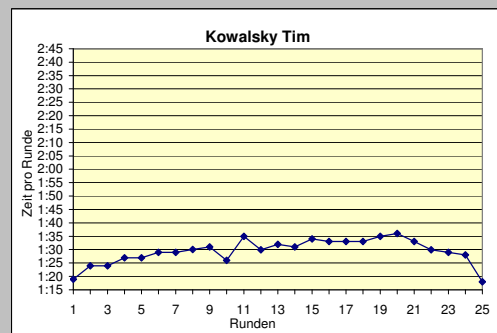

Kowalsky Tim 1986			Allen Mario 1957			Fuchs Matthias 1967			Scheidereiter Frank 1962			Altenburg Marcel 1985		
	Rundenzeit	Einzelzeit	Staffelzeit	Rundenzeit	Einzelzeit	Staffelzeit	Rundenzeit	Einzelzeit	Staffelzeit	Rundenzeit	Einzelzeit	Staffelzeit	Rundenzeit	Einzelzeit	Staffelzeit
1	1:19	01:19	3:16:51	1:43	01:43	3:54:31	1:41	01:41	4:40:56	1:37	01:37	5:24:43	1:33	01:33	6:10:59
2	1:24	02:43	3:18:15	1:50	03:33	3:56:21	1:41	03:22	4:42:37	1:44	03:21	5:26:27	1:37	03:10	6:12:36
3	1:24	04:07	3:19:39	1:50	05:23	3:58:11	1:42	05:04	4:44:19	1:51	05:12	5:28:18	1:36	04:46	6:14:12
4	1:27	05:34	3:21:06	1:51	07:14	4:00:02	1:43	06:47	4:46:02	1:52	07:04	5:30:10	1:33	06:19	6:15:45
5	1:27	07:01	3:22:33	1:48	09:02	4:01:50	1:44	08:31	4:47:46	1:50	08:54	5:32:00	1:36	07:55	6:17:21
6	1:29	08:30	3:24:02	1:49	10:51	4:03:39	1:45	10:16	4:49:31	1:52	10:46	5:33:52	1:34	09:29	6:18:55
7	1:29	09:59	3:25:31	1:49	12:40	4:05:28	1:45	12:01	4:51:16	1:52	12:38	5:35:44	1:37	11:06	6:20:32
8	1:30	11:29	3:27:01	1:51	14:31	4:07:19	1:46	13:47	4:53:02	1:51	14:29	5:37:35	1:35	12:41	6:22:07
9	1:31	13:00	3:28:32	1:50	16:21	4:09:09	1:46	15:33	4:54:48	1:53	16:22	5:39:28	1:33	14:14	6:23:40
10	1:26	14:26	3:29:58	1:52	18:13	4:11:01	1:47	17:20	4:56:35	1:51	18:13	5:41:19	1:35	15:49	6:25:15
11	1:35	16:01	3:31:33	1:54	20:07	4:12:55	1:46	19:06	4:58:21	1:52	20:05	5:43:11	1:36	17:25	6:26:51
12	1:30	17:31	3:33:03	1:51	21:58	4:14:46	1:45	20:51	5:00:06	1:55	22:00	5:45:06	1:35	19:00	6:28:26
13	1:32	19:03	3:34:35	1:50	23:48	4:16:36	1:46	22:37	5:01:52	1:51	23:51	5:46:57	1:35	20:35	6:30:01
14	1:31	20:34	3:36:06	1:51	25:39	4:18:27	1:46	24:23	5:03:38	1:53	25:44	5:48:50	1:35	22:10	6:31:36
15	1:34	22:08	3:37:40	1:51	27:30	4:20:18	1:46	26:09	5:05:24	1:53	27:37	5:50:43	1:35	23:45	6:33:11
16	1:33	23:41	3:39:13	1:55	29:25	4:22:13	1:44	27:53	5:07:08	1:55	29:32	5:52:38	1:33	25:18	6:34:44
17	1:33	25:14	3:40:46	1:51	31:16	4:24:04	1:49	29:42	5:08:57	1:53	31:25	5:54:31	1:34	26:52	6:36:18
18	1:33	26:47	3:42:19	1:52	33:08	4:25:56	1:45	31:27	5:10:42	1:53	33:18	5:56:24	1:33	28:25	6:37:51
19	1:35	28:22	3:43:54	1:53	35:01	4:27:49	1:46	33:13	5:12:28	1:56	35:14	5:58:20	1:32	29:57	6:39:23
20	1:36	29:58	3:45:30	1:56	36:57	4:29:45	1:47	35:00	5:14:15	1:54	37:08	6:00:14	1:31	31:28	6:40:54
21	1:33	31:31	3:47:03	1:53	38:50	4:31:38	1:42	36:42	5:15:57	1:53	39:01	6:02:07	1:31	32:59	6:42:25
22	1:30	33:01	3:48:33	1:54	40:44	4:33:32	1:49	38:31	5:17:46	1:55	40:56	6:04:02	1:33	34:32	6:43:58
23	1:29	34:30	3:50:02	1:59	42:43	4:35:31	1:47	40:18	5:19:33	1:50	42:46	6:05:52	1:31	36:03	6:45:29
24	1:28	35:58	3:51:30	1:54	44:37	4:37:25	1:48	42:06	5:21:21	1:54	44:40	6:07:46	1:32	37:35	6:47:01
25	1:18	37:16	3:52:48	1:50	46:27	4:39:15	1:45	43:51	5:23:06	1:40	46:20	6:09:26	1:29	39:04	6:48:30
Mittel:	1:29,4			1:51,5			1:45,2			1:51,2			1:33,8		

Kampfrichter
Andreas & Gabi Hoffmann
BLV

Gesamtleitung:
Claus Wilutzky
SCC Berlin

Büro / Organisation:
Gundula Kurtz
SCC Berlin

Computerauswertung:
Michael Schatz
SCC Berlin

Gesamtzweiter in einer Zeit von 6:48:29

9. SCC 10x10.000m-Staffel im Stadion

31. 100km Berlin-Staffel am 21.5.2009 im Mommsenstadion

SCC Wilutzky-Express

MHK