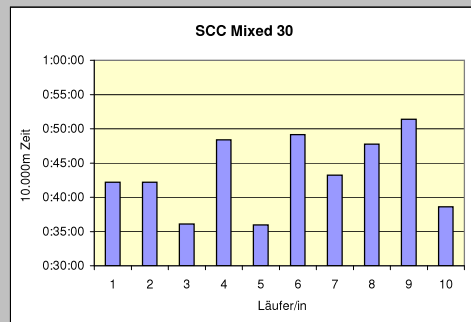

9. SCC 10x10.000m-Staffel im Stadion

31. 100km Berlin-Staffel

21.5.2009 / Mommsenstadion