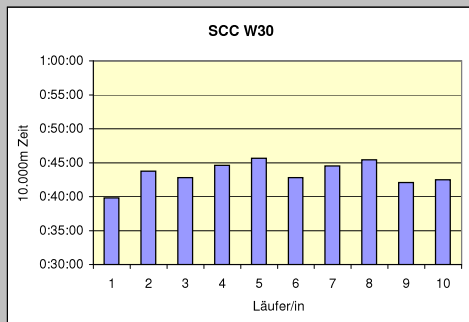

9. SCC 10x10.000m-Staffel im Stadion

31. 100km Berlin-Staffel

21.5.2009 / Mommsenstadion