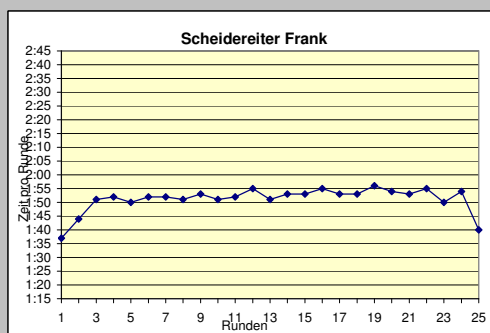

Kowalsky Tim 1986			Allen Mario 1957			Fuchs Matthias 1967			Scheidereiter Frank 1962			Altenburg Marcel 1985		
	Rundenzeit	Einzelzeit	Staffelzeit	Rundenzeit	Einzelzeit	Staffelzeit	Rundenzeit	Einzelzeit	Staffelzeit	Rundenzeit	Einzelzeit	Staffelzeit	Rundenzeit	Einzelzeit	Staffelzeit
1	1:19	01:19	3:16:51	1:43	01:43	3:54:31	1:41	01:41	4:40:56	1:37	01:37	5:24:43	1:33	01:33	6:10:59
2	1:24	02:43	3:18:15	1:50	03:33	3:56:21	1:41	03:22	4:42:37	1:44	03:21	5:26:27	1:37	03:10	6:12:36
3	1:24	04:07	3:19:39	1:50	05:23	3:58:11	1:42	05:04	4:44:19	1:51	05:12	5:28:18	1:36	04:46	6:14:12
4	1:27	05:34	3:21:06	1:51	07:14	4:00:02	1:43	06:47	4:46:02	1:52	07:04	5:30:10	1:33	06:19	6:15:45
5	1:27	07:01	3:22:33	1:48	09:02	4:01:50	1:44	08:31	4:47:46	1:50	08:54	5:32:00	1:36	07:55	6:17:21
6	1:29	08:30	3:24:02	1:49	10:51	4:03:39	1:45	10:16	4:49:31	1:52	10:46	5:33:52	1:34	09:29	6:18:55
7	1:29	09:59	3:25:31	1:49	12:40	4:05:28	1:45	12:01	4:51:16	1:52	12:38	5:35:44	1:37	11:06	6:20:32
8	1:30	11:29	3:27:01	1:51	14:31	4:07:19	1:46	13:47	4:53:02	1:51	14:29	5:37:35	1:35	12:41	6:22:07
9	1:31	13:00	3:28:32	1:50	16:21	4:09:09	1:46	15:33	4:54:48	1:53	16:22	5:39:28	1:33	14:14	6:23:40
10	1:26	14:26	3:29:58	1:52	18:13	4:11:01	1:47	17:20	4:56:35	1:51	18:13	5:41:19	1:35	15:49	6:25:15
11	1:35	16:01	3:31:33	1:54	20:07	4:12:55	1:46	19:06	4:58:21	1:52	20:05	5:43:11	1:36	17:25	6:26:51
12	1:30	17:31	3:33:03	1:51	21:58	4:14:46	1:45	20:51	5:00:06	1:55	22:00	5:45:06	1:35	19:00	6:28:26
13	1:32	19:03	3:34:35	1:50	23:48	4:16:36	1:46	22:37	5:01:52	1:51	23:51	5:46:57	1:35	20:35	6:30:01
14	1:31	20:34	3:36:06	1:51	25:39	4:18:27	1:46	24:23	5:03:38	1:53	25:44	5:48:50	1:35	22:10	6:31:36
15	1:34	22:08	3:37:40	1:51	27:30	4:20:18	1:46	26:09	5:05:24	1:53	27:37	5:50:43	1:35	23:45	6:33:11
16	1:33	23:41	3:39:13	1:55	29:25	4:22:13	1:44	27:53	5:07:08	1:55	29:32	5:52:38	1:33	25:18	6:34:44
17	1:33	25:14	3:40:46	1:51	31:16	4:24:04	1:49	29:42	5:08:57	1:53	31:25	5:54:31	1:34	26:52	6:36:18
18	1:33	26:47	3:42:19	1:52	33:08	4:25:56	1:45	31:27	5:10:42	1:53	33:18	5:56:24	1:33	28:25	6:37:51
19	1:35	28:22	3:43:54	1:53	35:01	4:27:49	1:46	33:13	5:12:28	1:56	35:14	5:58:20	1:32	29:57	6:39:23
20	1:36	29:58	3:45:30	1:56	36:57	4:29:45	1:47	35:00	5:14:15	1:54	37:08	6:00:14	1:31	31:28	6:40:54
21	1:33	31:31	3:47:03	1:53	38:50	4:31:38	1:42	36:42	5:15:57	1:53	39:01	6:02:07	1:31	32:59	6:42:25
22	1:30	33:01	3:48:33	1:54	40:44	4:33:32	1:49	38:31	5:17:46	1:55	40:56	6:04:02	1:33	34:32	6:43:58
23	1:29	34:30	3:50:02	1:59	42:43	4:35:31	1:47	40:18	5:19:33	1:50	42:46	6:05:52	1:31	36:03	6:45:29
24	1:28	35:58	3:51:30	1:54	44:37	4:37:25	1:48	42:06	5:21:21	1:54	44:40	6:07:46	1:32	37:35	6:47:01
25	1:18	37:16	3:52:48	1:50	46:27	4:39:15	1:45	43:51	5:23:06	1:40	46:20	6:09:26	1:29	39:04	6:48:30
Mittel:	1:29,4			1:51,5			1:45,2			1:51,2			1:33,8		

Kampfrichter
Andreas & Gabi Hoffmann
BLV

Gesamtleitung:
Claus Wilutzky
SCC Berlin

Büro / Organisation:
Gundula Kurtz
SCC Berlin

Computerauswertung:
Michael Schatz
SCC Berlin

Gesamtzweiter in einer Zeit von 6:48:29

9. SCC 10x10.000m-Staffel im Stadion

31. 100km Berlin-Staffel am 21.5.2009 im Mommsenstadion

SCC Wilutzky-Express

MHK