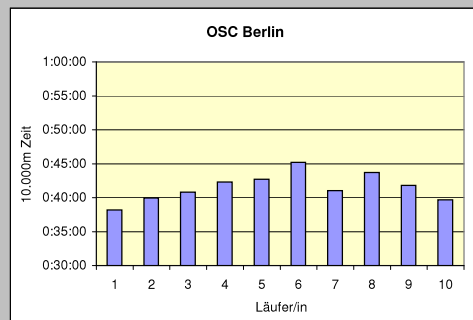

9. SCC 10x10.000m-Staffel im Stadion

31. 100km Berlin-Staffel

21.5.2009 / Mommsenstadion