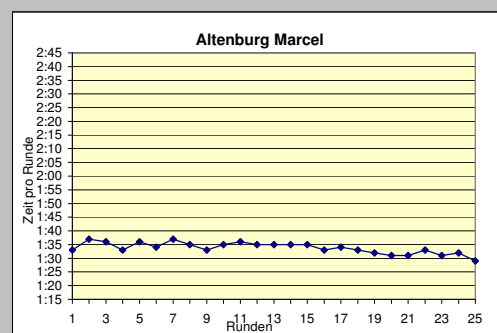

Kowalsky Tim 1986			Allen Mario 1957			Fuchs Matthias 1967			Scheidereiter Frank 1962			Altenburg Marcel 1985		
	Rundenzeit	Einzelzeit	Staffelzeit	Rundenzeit	Einzelzeit	Staffelzeit	Rundenzeit	Einzelzeit	Staffelzeit	Rundenzeit	Einzelzeit	Staffelzeit	Rundenzeit	Einzelzeit	Staffelzeit
1	1:19	01:19	3:16:51	1:43	01:43	3:54:31	1:41	01:41	4:40:56	1:37	01:37	5:24:43	1:33	01:33	6:10:59
2	1:24	02:43	3:18:15	1:50	03:33	3:56:21	1:41	03:22	4:42:37	1:44	03:21	5:26:27	1:37	03:10	6:12:36
3	1:24	04:07	3:19:39	1:50	05:23	3:58:11	1:42	05:04	4:44:19	1:51	05:12	5:28:18	1:36	04:46	6:14:12
4	1:27	05:34	3:21:06	1:51	07:14	4:00:02	1:43	06:47	4:46:02	1:52	07:04	5:30:10	1:33	06:19	6:15:45
5	1:27	07:01	3:22:33	1:48	09:02	4:01:50	1:44	08:31	4:47:46	1:50	08:54	5:32:00	1:36	07:55	6:17:21
6	1:29	08:30	3:24:02	1:49	10:51	4:03:39	1:45	10:16	4:49:31	1:52	10:46	5:33:52	1:34	09:29	6:18:55
7	1:29	09:59	3:25:31	1:49	12:40	4:05:28	1:45	12:01	4:51:16	1:52	12:38	5:35:44	1:37	11:06	6:20:32
8	1:30	11:29	3:27:01	1:51	14:31	4:07:19	1:46	13:47	4:53:02	1:51	14:29	5:37:35	1:35	12:41	6:22:07
9	1:31	13:00	3:28:32	1:50	16:21	4:09:09	1:46	15:33	4:54:48	1:53	16:22	5:39:28	1:33	14:14	6:23:40
10	1:26	14:26	3:29:58	1:52	18:13	4:11:01	1:47	17:20	4:56:35	1:51	18:13	5:41:19	1:35	15:49	6:25:15
11	1:35	16:01	3:31:33	1:54	20:07	4:12:55	1:46	19:06	4:58:21	1:52	20:05	5:43:11	1:36	17:25	6:26:51
12	1:30	17:31	3:33:03	1:51	21:58	4:14:46	1:45	20:51	5:00:06	1:55	22:00	5:45:06	1:35	19:00	6:28:26
13	1:32	19:03	3:34:35	1:50	23:48	4:16:36	1:46	22:37	5:01:52	1:51	23:51	5:46:57	1:35	20:35	6:30:01
14	1:31	20:34	3:36:06	1:51	25:39	4:18:27	1:46	24:23	5:03:38	1:53	25:44	5:48:50	1:35	22:10	6:31:36
15	1:34	22:08	3:37:40	1:51	27:30	4:20:18	1:46	26:09	5:05:24	1:53	27:37	5:50:43	1:35	23:45	6:33:11
16	1:33	23:41	3:39:13	1:55	29:25	4:22:13	1:44	27:53	5:07:08	1:55	29:32	5:52:38	1:33	25:18	6:34:44
17	1:33	25:14	3:40:46	1:51	31:16	4:24:04	1:49	29:42	5:08:57	1:53	31:25	5:54:31	1:34	26:52	6:36:18
18	1:33	26:47	3:42:19	1:52	33:08	4:25:56	1:45	31:27	5:10:42	1:53	33:18	5:56:24	1:33	28:25	6:37:51
19	1:35	28:22	3:43:54	1:53	35:01	4:27:49	1:46	33:13	5:12:28	1:56	35:14	5:58:20	1:32	29:57	6:39:23
20	1:36	29:58	3:45:30	1:56	36:57	4:29:45	1:47	35:00	5:14:15	1:54	37:08	6:00:14	1:31	31:28	6:40:54
21	1:33	31:31	3:47:03	1:53	38:50	4:31:38	1:42	36:42	5:15:57	1:53	39:01	6:02:07	1:31	32:59	6:42:25
22	1:30	33:01	3:48:33	1:54	40:44	4:33:32	1:49	38:31	5:17:46	1:55	40:56	6:04:02	1:33	34:32	6:43:58
23	1:29	34:30	3:50:02	1:59	42:43	4:35:31	1:47	40:18	5:19:33	1:50	42:46	6:05:52	1:31	36:03	6:45:29
24	1:28	35:58	3:51:30	1:54	44:37	4:37:25	1:48	42:06	5:21:21	1:54	44:40	6:07:46	1:32	37:35	6:47:01
25	1:18	37:16	3:52:48	1:50	46:27	4:39:15	1:45	43:51	5:23:06	1:40	46:20	6:09:26	1:29	39:04	6:48:30
Mittel:	1:29,4			1:51,5			1:45,2			1:51,2			1:33,8		

Kampfrichter
Andreas & Gabi Hoffmann
BLV

Gesamtleitung:
Claus Wilutzky
SCC Berlin

Büro / Organisation:
Gundula Kurtz
SCC Berlin

Computerauswertung:
Michael Schatz
SCC Berlin

Gesamtzweiter in einer Zeit von 6:48:29

9. SCC 10x10.000m-Staffel im Stadion

31. 100km Berlin-Staffel am 21.5.2009 im Mommsenstadion

SCC Wilutzky-Express

MHK