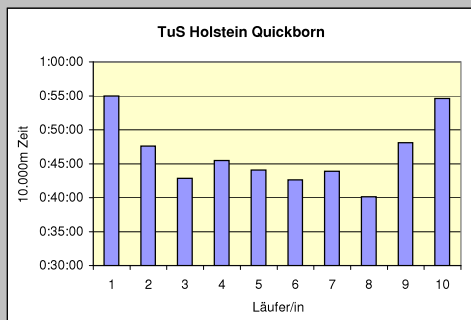

9. SCC 10x10.000m-Staffel im Stadion

31. 100km Berlin-Staffel

21.5.2009 / Mommsenstadion