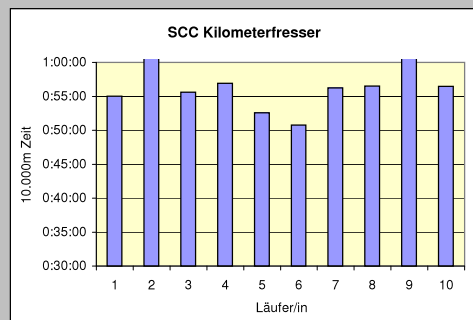

9. SCC 10x10.000m-Staffel im Stadion

31. 100km Berlin-Staffel

21.5.2009 / Mommsenstadion