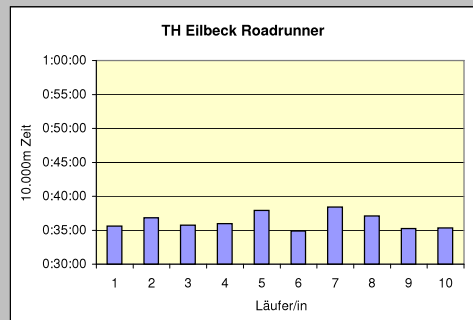

9. SCC 10x10.000m-Staffel im Stadion

31. 100km Berlin-Staffel

21.5.2009 / Mommsenstadion