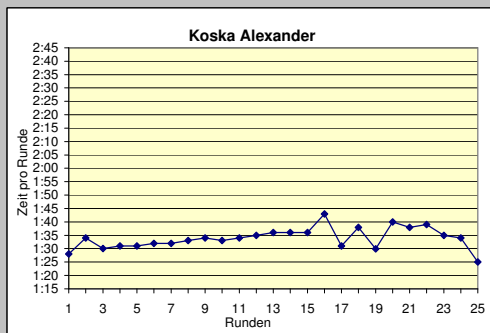

Kowalsky Tim 1986			Allen Mario 1957			Fuchs Matthias 1967			Scheidereiter Frank 1962			Altenburg Marcel 1985		
	Rundenzeit	Einzelzeit	Staffelzeit	Rundenzeit	Einzelzeit	Staffelzeit	Rundenzeit	Einzelzeit	Staffelzeit	Rundenzeit	Einzelzeit	Staffelzeit	Rundenzeit	Einzelzeit	Staffelzeit
1	1:19	01:19	3:16:51	1:43	01:43	3:54:31	1:41	01:41	4:40:56	1:37	01:37	5:24:43	1:33	01:33	6:10:59
2	1:24	02:43	3:18:15	1:50	03:33	3:56:21	1:41	03:22	4:42:37	1:44	03:21	5:26:27	1:37	03:10	6:12:36
3	1:24	04:07	3:19:39	1:50	05:23	3:58:11	1:42	05:04	4:44:19	1:51	05:12	5:28:18	1:36	04:46	6:14:12
4	1:27	05:34	3:21:06	1:51	07:14	4:00:02	1:43	06:47	4:46:02	1:52	07:04	5:30:10	1:33	06:19	6:15:45
5	1:27	07:01	3:22:33	1:48	09:02	4:01:50	1:44	08:31	4:47:46	1:50	08:54	5:32:00	1:36	07:55	6:17:21
6	1:29	08:30	3:24:02	1:49	10:51	4:03:39	1:45	10:16	4:49:31	1:52	10:46	5:33:52	1:34	09:29	6:18:55
7	1:29	09:59	3:25:31	1:49	12:40	4:05:28	1:45	12:01	4:51:16	1:52	12:38	5:35:44	1:37	11:06	6:20:32
8	1:30	11:29	3:27:01	1:51	14:31	4:07:19	1:46	13:47	4:53:02	1:51	14:29	5:37:35	1:35	12:41	6:22:07
9	1:31	13:00	3:28:32	1:50	16:21	4:09:09	1:46	15:33	4:54:48	1:53	16:22	5:39:28	1:33	14:14	6:23:40
10	1:26	14:26	3:29:58	1:52	18:13	4:11:01	1:47	17:20	4:56:35	1:51	18:13	5:41:19	1:35	15:49	6:25:15
11	1:35	16:01	3:31:33	1:54	20:07	4:12:55	1:46	19:06	4:58:21	1:52	20:05	5:43:11	1:36	17:25	6:26:51
12	1:30	17:31	3:33:03	1:51	21:58	4:14:46	1:45	20:51	5:00:06	1:55	22:00	5:45:06	1:35	19:00	6:28:26
13	1:32	19:03	3:34:35	1:50	23:48	4:16:36	1:46	22:37	5:01:52	1:51	23:51	5:46:57	1:35	20:35	6:30:01
14	1:31	20:34	3:36:06	1:51	25:39	4:18:27	1:46	24:23	5:03:38	1:53	25:44	5:48:50	1:35	22:10	6:31:36
15	1:34	22:08	3:37:40	1:51	27:30	4:20:18	1:46	26:09	5:05:24	1:53	27:37	5:50:43	1:35	23:45	6:33:11
16	1:33	23:41	3:39:13	1:55	29:25	4:22:13	1:44	27:53	5:07:08	1:55	29:32	5:52:38	1:33	25:18	6:34:44
17	1:33	25:14	3:40:46	1:51	31:16	4:24:04	1:49	29:42	5:08:57	1:53	31:25	5:54:31	1:34	26:52	6:36:18
18	1:33	26:47	3:42:19	1:52	33:08	4:25:56	1:45	31:27	5:10:42	1:53	33:18	5:56:24	1:33	28:25	6:37:51
19	1:35	28:22	3:43:54	1:53	35:01	4:27:49	1:46	33:13	5:12:28	1:56	35:14	5:58:20	1:32	29:57	6:39:23
20	1:36	29:58	3:45:30	1:56	36:57	4:29:45	1:47	35:00	5:14:15	1:54	37:08	6:00:14	1:31	31:28	6:40:54
21	1:33	31:31	3:47:03	1:53	38:50	4:31:38	1:42	36:42	5:15:57	1:53	39:01	6:02:07	1:31	32:59	6:42:25
22	1:30	33:01	3:48:33	1:54	40:44	4:33:32	1:49	38:31	5:17:46	1:55	40:56	6:04:02	1:33	34:32	6:43:58
23	1:29	34:30	3:50:02	1:59	42:43	4:35:31	1:47	40:18	5:19:33	1:50	42:46	6:05:52	1:31	36:03	6:45:29
24	1:28	35:58	3:51:30	1:54	44:37	4:37:25	1:48	42:06	5:21:21	1:54	44:40	6:07:46	1:32	37:35	6:47:01
25	1:18	37:16	3:52:48	1:50	46:27	4:39:15	1:45	43:51	5:23:06	1:40	46:20	6:09:26	1:29	39:04	6:48:30
Mittel:	1:29,4			1:51,5			1:45,2			1:51,2			1:33,8		

Kampfrichter
Andreas & Gabi Hoffmann
BLV

Gesamtleitung:
Claus Wilutzky
SCC Berlin

Büro / Organisation:
Gundula Kurtz
SCC Berlin

Computerauswertung:
Michael Schatz
SCC Berlin

Gesamtzweiter in einer Zeit von 6:48:29

9. SCC 10x10.000m-Staffel im Stadion

31. 100km Berlin-Staffel am 21.5.2009 im Mommsenstadion

SCC Wilutzky-Express

MHK