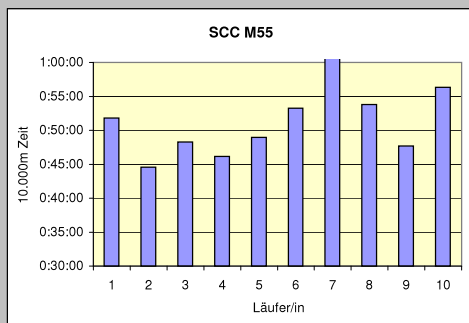

9. SCC 10x10.000m-Staffel im Stadion

31. 100km Berlin-Staffel

21.5.2009 / Mommsenstadion