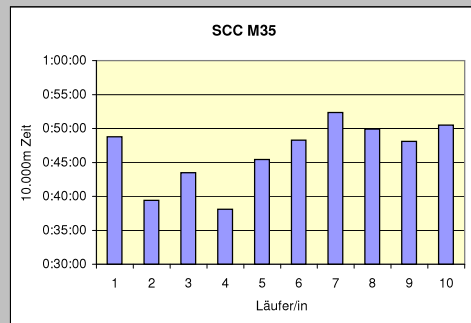

9. SCC 10x10.000m-Staffel im Stadion

31. 100km Berlin-Staffel

21.5.2009 / Mommsenstadion