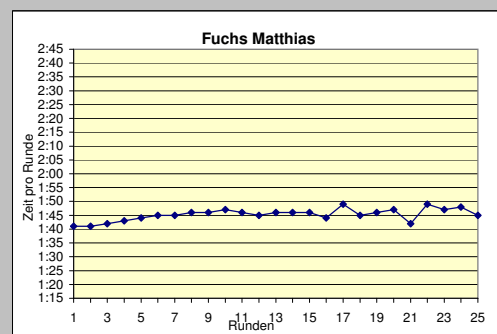

Kowalsky Tim 1986			Allen Mario 1957			Fuchs Matthias 1967			Scheidereiter Frank 1962			Altenburg Marcel 1985		
	Rundenzeit	Einzelzeit	Staffelzeit	Rundenzeit	Einzelzeit	Staffelzeit	Rundenzeit	Einzelzeit	Staffelzeit	Rundenzeit	Einzelzeit	Staffelzeit	Rundenzeit	Einzelzeit	Staffelzeit
1	1:19	01:19	3:16:51	1:43	01:43	3:54:31	1:41	01:41	4:40:56	1:37	01:37	5:24:43	1:33	01:33	6:10:59
2	1:24	02:43	3:18:15	1:50	03:33	3:56:21	1:41	03:22	4:42:37	1:44	03:21	5:26:27	1:37	03:10	6:12:36
3	1:24	04:07	3:19:39	1:50	05:23	3:58:11	1:42	05:04	4:44:19	1:51	05:12	5:28:18	1:36	04:46	6:14:12
4	1:27	05:34	3:21:06	1:51	07:14	4:00:02	1:43	06:47	4:46:02	1:52	07:04	5:30:10	1:33	06:19	6:15:45
5	1:27	07:01	3:22:33	1:48	09:02	4:01:50	1:44	08:31	4:47:46	1:50	08:54	5:32:00	1:36	07:55	6:17:21
6	1:29	08:30	3:24:02	1:49	10:51	4:03:39	1:45	10:16	4:49:31	1:52	10:46	5:33:52	1:34	09:29	6:18:55
7	1:29	09:59	3:25:31	1:49	12:40	4:05:28	1:45	12:01	4:51:16	1:52	12:38	5:35:44	1:37	11:06	6:20:32
8	1:30	11:29	3:27:01	1:51	14:31	4:07:19	1:46	13:47	4:53:02	1:51	14:29	5:37:35	1:35	12:41	6:22:07
9	1:31	13:00	3:28:32	1:50	16:21	4:09:09	1:46	15:33	4:54:48	1:53	16:22	5:39:28	1:33	14:14	6:23:40
10	1:26	14:26	3:29:58	1:52	18:13	4:11:01	1:47	17:20	4:56:35	1:51	18:13	5:41:19	1:35	15:49	6:25:15
11	1:35	16:01	3:31:33	1:54	20:07	4:12:55	1:46	19:06	4:58:21	1:52	20:05	5:43:11	1:36	17:25	6:26:51
12	1:30	17:31	3:33:03	1:51	21:58	4:14:46	1:45	20:51	5:00:06	1:55	22:00	5:45:06	1:35	19:00	6:28:26
13	1:32	19:03	3:34:35	1:50	23:48	4:16:36	1:46	22:37	5:01:52	1:51	23:51	5:46:57	1:35	20:35	6:30:01
14	1:31	20:34	3:36:06	1:51	25:39	4:18:27	1:46	24:23	5:03:38	1:53	25:44	5:48:50	1:35	22:10	6:31:36
15	1:34	22:08	3:37:40	1:51	27:30	4:20:18	1:46	26:09	5:05:24	1:53	27:37	5:50:43	1:35	23:45	6:33:11
16	1:33	23:41	3:39:13	1:55	29:25	4:22:13	1:44	27:53	5:07:08	1:55	29:32	5:52:38	1:33	25:18	6:34:44
17	1:33	25:14	3:40:46	1:51	31:16	4:24:04	1:49	29:42	5:08:57	1:53	31:25	5:54:31	1:34	26:52	6:36:18
18	1:33	26:47	3:42:19	1:52	33:08	4:25:56	1:45	31:27	5:10:42	1:53	33:18	5:56:24	1:33	28:25	6:37:51
19	1:35	28:22	3:43:54	1:53	35:01	4:27:49	1:46	33:13	5:12:28	1:56	35:14	5:58:20	1:32	29:57	6:39:23
20	1:36	29:58	3:45:30	1:56	36:57	4:29:45	1:47	35:00	5:14:15	1:54	37:08	6:00:14	1:31	31:28	6:40:54
21	1:33	31:31	3:47:03	1:53	38:50	4:31:38	1:42	36:42	5:15:57	1:53	39:01	6:02:07	1:31	32:59	6:42:25
22	1:30	33:01	3:48:33	1:54	40:44	4:33:32	1:49	38:31	5:17:46	1:55	40:56	6:04:02	1:33	34:32	6:43:58
23	1:29	34:30	3:50:02	1:59	42:43	4:35:31	1:47	40:18	5:19:33	1:50	42:46	6:05:52	1:31	36:03	6:45:29
24	1:28	35:58	3:51:30	1:54	44:37	4:37:25	1:48	42:06	5:21:21	1:54	44:40	6:07:46	1:32	37:35	6:47:01
25	1:18	37:16	3:52:48	1:50	46:27	4:39:15	1:45	43:51	5:23:06	1:40	46:20	6:09:26	1:29	39:04	6:48:30
Mittel:	1:29,4			1:51,5			1:45,2			1:51,2			1:33,8		

Kampfrichter
Andreas & Gabi Hoffmann
BLV

Gesamtleitung:
Claus Wilutzky
SCC Berlin

Büro / Organisation:
Gundula Kurtz
SCC Berlin

Computerauswertung:
Michael Schatz
SCC Berlin

Gesamtzweiter in einer Zeit von 6:48:29

9. SCC 10x10.000m-Staffel im Stadion

31. 100km Berlin-Staffel am 21.5.2009 im Mommsenstadion

SCC Wilutzky-Express

MHK