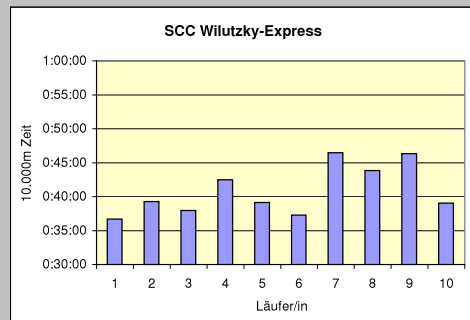

9. SCC 10x10.000m-Staffel im Stadion

31. 100km Berlin-Staffel

21.5.2009 / Mommsenstadion