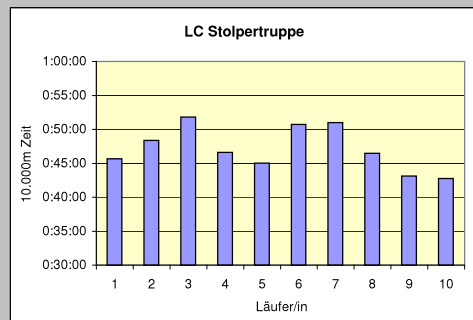

9. SCC 10x10.000m-Staffel im Stadion

31. 100km Berlin-Staffel

21.5.2009 / Mommsenstadion