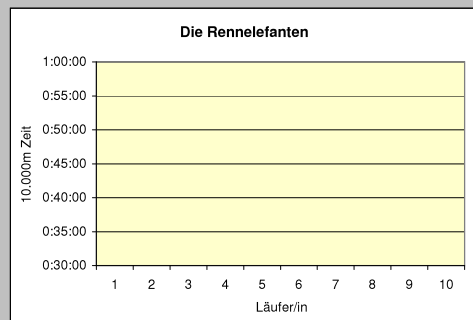

9. SCC 10x10.000m-Staffel im Stadion

31. 100km Berlin-Staffel

21.5.2009 / Mommsenstadion