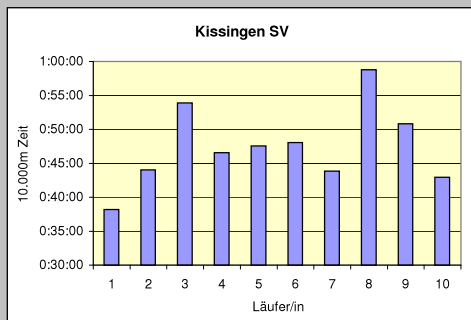

9. SCC 10x10.000m-Staffel im Stadion

31. 100km Berlin-Staffel

21.5.2009 / Mommsenstadion