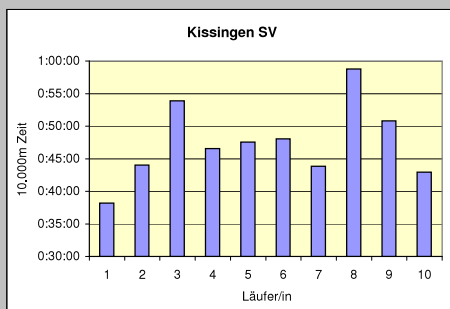

9. SCC 10x10.000m-Staffel im Stadion

31. 100km Berlin-Staffel

21.5.2009 / Mommsenstadion