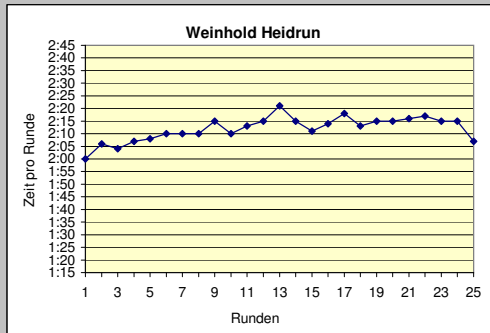

Przibilla Elisa 1961			Marisken Brigitte 1952			Leisinger Stefanie 1962			Pfürtsch Gerhild 1959			Karanassios Beatrice 1954		
	Rundenzeit	Einzelzeit	Staffelzeit	Rundenzeit	Einzelzeit	Staffelzeit	Rundenzeit	Einzelzeit	Staffelzeit	Rundenzeit	Einzelzeit	Staffelzeit	Rundenzeit	Einzelzeit	Staffelzeit
1	2:02	02:02	4:44:35	1:54	01:54	5:35:14	2:07	02:07	6:31:42	2:20	02:20	7:28:25	2:03	02:03	8:29:34
2	2:02	04:05	4:46:38	2:08	04:02	5:37:22	2:12	04:19	6:33:54	2:29	04:49	7:30:54	2:11	04:14	8:31:45
3	2:02	06:07	4:48:40	2:11	06:13	5:39:33	2:10	06:29	6:36:04	2:30	07:19	7:33:24	2:16	06:30	8:34:01
4	2:02	08:09	4:50:42	2:11	08:24	5:41:44	2:13	08:42	6:38:17	2:28	09:47	7:35:52	2:21	08:51	8:36:22
5	2:02	10:12	4:52:45	2:13	10:37	5:43:57	2:18	11:00	6:40:35	2:26	12:13	7:38:18	2:18	11:09	8:38:40
6	2:02	12:14	4:54:47	2:13	12:50	5:46:10	2:17	13:17	6:42:52	2:30	14:43	7:40:48	2:20	13:29	8:41:00
7	2:02	14:16	4:56:49	2:15	15:05	5:48:25	2:18	15:35	6:45:10	2:32	17:15	7:43:20	2:16	15:45	8:43:16
8	2:02	16:19	4:58:52	2:16	17:21	5:50:41	2:18	17:53	6:47:28	2:29	19:44	7:45:49	2:18	18:03	8:45:34
9	2:02	18:21	5:00:54	2:16	19:37	5:52:57	2:20	20:13	6:49:48	2:28	22:12	7:48:17	2:19	20:22	8:47:53
10	2:02	20:24	5:02:57	2:18	21:55	5:55:15	2:20	22:33	6:52:08	2:30	24:42	7:50:47	2:19	22:41	8:50:12
11	2:02	22:26	5:04:59	2:17	24:12	5:57:32	2:20	24:53	6:54:28	2:33	27:15	7:53:20	2:19	25:00	8:52:31
12	2:02	24:28	5:07:01	2:19	26:31	5:59:51	2:17	27:10	6:56:45	2:33	29:48	7:55:53	2:22	27:22	8:54:53
13	2:02	26:31	5:09:04	2:17	28:48	6:02:08	2:18	29:28	6:59:03	2:29	32:17	7:58:22	2:18	29:40	8:57:11
14	2:02	28:33	5:11:06	2:17	31:05	6:04:25	2:18	31:46	7:01:21	2:29	34:46	8:00:51	2:18	31:58	8:59:29
15	2:02	30:35	5:13:08	2:17	33:22	6:06:42	2:18	34:04	7:03:39	2:32	37:18	8:03:23	2:16	34:14	9:01:45
16	2:02	32:38	5:15:11	2:16	35:38	6:08:58	2:15	36:19	7:05:54	2:26	39:44	8:05:49	2:17	36:31	9:04:02
17	2:02	34:40	5:17:13	2:17	37:55	6:11:15	2:15	38:34	7:08:09	2:24	42:08	8:08:13	2:15	38:46	9:06:17
18	2:02	36:42	5:19:15	2:17	40:12	6:13:32	2:13	40:47	7:10:22	2:32	44:40	8:10:45	2:17	41:03	9:08:34
19	2:02	38:45	5:21:18	2:17	42:29	6:15:49	2:15	43:02	7:12:37	2:27	47:07	8:13:12	2:17	43:20	9:10:51
20	2:02	40:47	5:23:20	2:15	44:44	6:18:04	2:15	45:17	7:14:52	2:25	49:32	8:15:37	2:16	45:36	9:13:07
21	2:02	42:49	5:25:22	2:20	47:04	6:20:24	2:16	47:33	7:17:08	2:25	51:57	8:18:02	2:15	47:51	9:15:22
22	2:00	44:49	5:27:22	2:19	49:23	6:22:43	2:18	49:51	7:19:26	2:30	54:27	8:20:32	2:15	50:06	9:17:37
23	2:03	46:52	5:29:25	2:20	51:43	6:25:03	2:18	52:09	7:21:44	2:27	56:54	8:22:59	2:10	52:16	9:19:47
24	1:54	48:46	5:31:19	2:18	54:01	6:27:21	2:16	54:25	7:24:00	2:23	59:17	8:25:22	2:09	54:25	9:21:56
25	2:01	50:47	5:33:20	2:14	56:15	6:29:35	2:05	56:30	7:26:05	2:09	1:01:26	8:27:31	2:03	56:28	9:23:59
Mittel:	2:01,9			2:15,0			2:15,6			2:27,4			2:15,5		

Kampfrichter
Andreas & Gabi Hoffmann
BLV

Gesamtleitung:
Claus Wilutzky
SCC Berlin

Büro / Organisation:
Gundula Kurtz
SCC Berlin

Computerauswertung:
Michael Schatz
SCC Berlin

1. Platz in der Klasse W45 einer Zeit von 9:23:59

9. SCC 10x10.000m-Staffel im Stadion

31. 100km Berlin-Staffel am 21.5.2009 im Mommsenstadion

SCC Kilometerfresser

W45