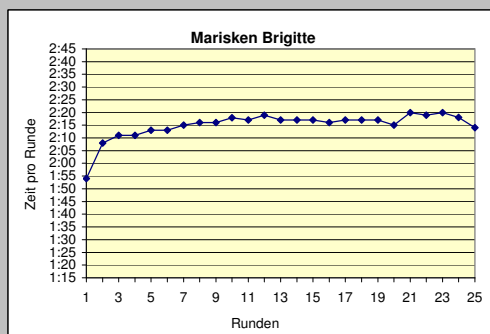

Przibilla Elisa 1961			Marisken Brigitte 1952			Leisinger Stefanie 1962			Pfürtsch Gerhild 1959			Karanassios Beatrice 1954		
	Rundenzeit	Einzelzeit	Staffelzeit	Rundenzeit	Einzelzeit	Staffelzeit	Rundenzeit	Einzelzeit	Staffelzeit	Rundenzeit	Einzelzeit	Staffelzeit	Rundenzeit	Einzelzeit	Staffelzeit
1	2:02	02:02	4:44:35	1:54	01:54	5:35:14	2:07	02:07	6:31:42	2:20	02:20	7:28:25	2:03	02:03	8:29:34
2	2:02	04:05	4:46:38	2:08	04:02	5:37:22	2:12	04:19	6:33:54	2:29	04:49	7:30:54	2:11	04:14	8:31:45
3	2:02	06:07	4:48:40	2:11	06:13	5:39:33	2:10	06:29	6:36:04	2:30	07:19	7:33:24	2:16	06:30	8:34:01
4	2:02	08:09	4:50:42	2:11	08:24	5:41:44	2:13	08:42	6:38:17	2:28	09:47	7:35:52	2:21	08:51	8:36:22
5	2:02	10:12	4:52:45	2:13	10:37	5:43:57	2:18	11:00	6:40:35	2:26	12:13	7:38:18	2:18	11:09	8:38:40
6	2:02	12:14	4:54:47	2:13	12:50	5:46:10	2:17	13:17	6:42:52	2:30	14:43	7:40:48	2:20	13:29	8:41:00
7	2:02	14:16	4:56:49	2:15	15:05	5:48:25	2:18	15:35	6:45:10	2:32	17:15	7:43:20	2:16	15:45	8:43:16
8	2:02	16:19	4:58:52	2:16	17:21	5:50:41	2:18	17:53	6:47:28	2:29	19:44	7:45:49	2:18	18:03	8:45:34
9	2:02	18:21	5:00:54	2:16	19:37	5:52:57	2:20	20:13	6:49:48	2:28	22:12	7:48:17	2:19	20:22	8:47:53
10	2:02	20:24	5:02:57	2:18	21:55	5:55:15	2:20	22:33	6:52:08	2:30	24:42	7:50:47	2:19	22:41	8:50:12
11	2:02	22:26	5:04:59	2:17	24:12	5:57:32	2:20	24:53	6:54:28	2:33	27:15	7:53:20	2:19	25:00	8:52:31
12	2:02	24:28	5:07:01	2:19	26:31	5:59:51	2:17	27:10	6:56:45	2:33	29:48	7:55:53	2:22	27:22	8:54:53
13	2:02	26:31	5:09:04	2:17	28:48	6:02:08	2:18	29:28	6:59:03	2:29	32:17	7:58:22	2:18	29:40	8:57:11
14	2:02	28:33	5:11:06	2:17	31:05	6:04:25	2:18	31:46	7:01:21	2:29	34:46	8:00:51	2:18	31:58	8:59:29
15	2:02	30:35	5:13:08	2:17	33:22	6:06:42	2:18	34:04	7:03:39	2:32	37:18	8:03:23	2:16	34:14	9:01:45
16	2:02	32:38	5:15:11	2:16	35:38	6:08:58	2:15	36:19	7:05:54	2:26	39:44	8:05:49	2:17	36:31	9:04:02
17	2:02	34:40	5:17:13	2:17	37:55	6:11:15	2:15	38:34	7:08:09	2:24	42:08	8:08:13	2:15	38:46	9:06:17
18	2:02	36:42	5:19:15	2:17	40:12	6:13:32	2:13	40:47	7:10:22	2:32	44:40	8:10:45	2:17	41:03	9:08:34
19	2:02	38:45	5:21:18	2:17	42:29	6:15:49	2:15	43:02	7:12:37	2:27	47:07	8:13:12	2:17	43:20	9:10:51
20	2:02	40:47	5:23:20	2:15	44:44	6:18:04	2:15	45:17	7:14:52	2:25	49:32	8:15:37	2:16	45:36	9:13:07
21	2:02	42:49	5:25:22	2:20	47:04	6:20:24	2:16	47:33	7:17:08	2:25	51:57	8:18:02	2:15	47:51	9:15:22
22	2:00	44:49	5:27:22	2:19	49:23	6:22:43	2:18	49:51	7:19:26	2:30	54:27	8:20:32	2:15	50:06	9:17:37
23	2:03	46:52	5:29:25	2:20	51:43	6:25:03	2:18	52:09	7:21:44	2:27	56:54	8:22:59	2:10	52:16	9:19:47
24	1:54	48:46	5:31:19	2:18	54:01	6:27:21	2:16	54:25	7:24:00	2:23	59:17	8:25:22	2:09	54:25	9:21:56
25	2:01	50:47	5:33:20	2:14	56:15	6:29:35	2:05	56:30	7:26:05	2:09	1:01:26	8:27:31	2:03	56:28	9:23:59
Mittel:	2:01,9			2:15,0			2:15,6			2:27,4			2:15,5		

Kampfrichter
Andreas & Gabi Hoffmann
BLV

Gesamtleitung:
Claus Wilutzky
SCC Berlin

Büro / Organisation:
Gundula Kurtz
SCC Berlin

Computerauswertung:
Michael Schatz
SCC Berlin

1. Platz in der Klasse W45 einer Zeit von 9:23:59

9. SCC 10x10.000m-Staffel im Stadion

31. 100km Berlin-Staffel am 21.5.2009 im Mommsenstadion

SCC Kilometerfresser

W45