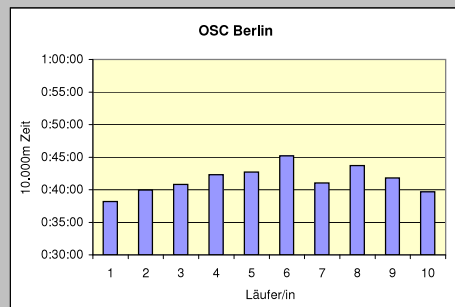

9. SCC 10x10.000m-Staffel im Stadion

31. 100km Berlin-Staffel

21.5.2009 / Mommsenstadion