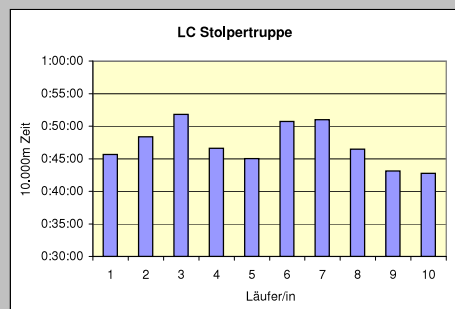

9. SCC 10x10.000m-Staffel im Stadion

31. 100km Berlin-Staffel

21.5.2009 / Mommsenstadion