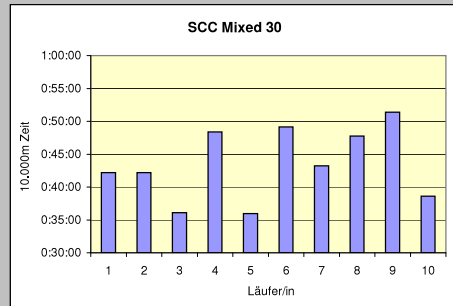

9. SCC 10x10.000m-Staffel im Stadion

31. 100km Berlin-Staffel

21.5.2009 / Mommsenstadion