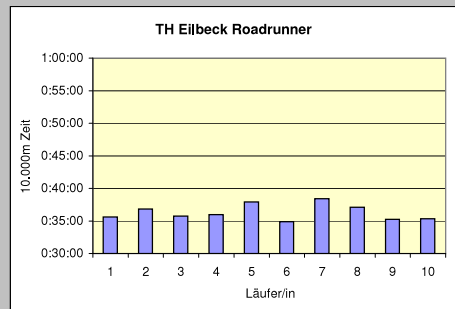

9. SCC 10x10.000m-Staffel im Stadion

31. 100km Berlin-Staffel

21.5.2009 / Mommsenstadion