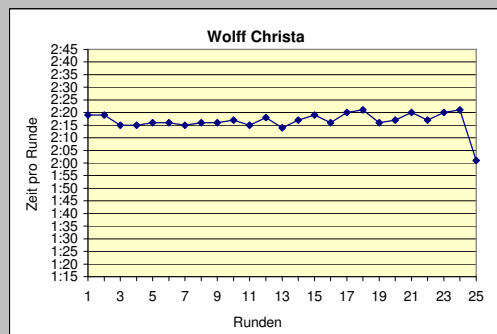

Przibilla Elisa 1961			Marisken Brigitte 1952			Leisinger Stefanie 1962			Pfürtsch Gerhild 1959			Karanassios Beatrice 1954		
	Rundenzeit	Einzelzeit	Staffelzeit	Rundenzeit	Einzelzeit	Staffelzeit	Rundenzeit	Einzelzeit	Staffelzeit	Rundenzeit	Einzelzeit	Staffelzeit	Rundenzeit	Einzelzeit	Staffelzeit
1	2:02	02:02	4:44:35	1:54	01:54	5:35:14	2:07	02:07	6:31:42	2:20	02:20	7:28:25	2:03	02:03	8:29:34
2	2:02	04:05	4:46:38	2:08	04:02	5:37:22	2:12	04:19	6:33:54	2:29	04:49	7:30:54	2:11	04:14	8:31:45
3	2:02	06:07	4:48:40	2:11	06:13	5:39:33	2:10	06:29	6:36:04	2:30	07:19	7:33:24	2:16	06:30	8:34:01
4	2:02	08:09	4:50:42	2:11	08:24	5:41:44	2:13	08:42	6:38:17	2:28	09:47	7:35:52	2:21	08:51	8:36:22
5	2:02	10:12	4:52:45	2:13	10:37	5:43:57	2:18	11:00	6:40:35	2:26	12:13	7:38:18	2:18	11:09	8:38:40
6	2:02	12:14	4:54:47	2:13	12:50	5:46:10	2:17	13:17	6:42:52	2:30	14:43	7:40:48	2:20	13:29	8:41:00
7	2:02	14:16	4:56:49	2:15	15:05	5:48:25	2:18	15:35	6:45:10	2:32	17:15	7:43:20	2:16	15:45	8:43:16
8	2:02	16:19	4:58:52	2:16	17:21	5:50:41	2:18	17:53	6:47:28	2:29	19:44	7:45:49	2:18	18:03	8:45:34
9	2:02	18:21	5:00:54	2:16	19:37	5:52:57	2:20	20:13	6:49:48	2:28	22:12	7:48:17	2:19	20:22	8:47:53
10	2:02	20:24	5:02:57	2:18	21:55	5:55:15	2:20	22:33	6:52:08	2:30	24:42	7:50:47	2:19	22:41	8:50:12
11	2:02	22:26	5:04:59	2:17	24:12	5:57:32	2:20	24:53	6:54:28	2:33	27:15	7:53:20	2:19	25:00	8:52:31
12	2:02	24:28	5:07:01	2:19	26:31	5:59:51	2:17	27:10	6:56:45	2:33	29:48	7:55:53	2:22	27:22	8:54:53
13	2:02	26:31	5:09:04	2:17	28:48	6:02:08	2:18	29:28	6:59:03	2:29	32:17	7:58:22	2:18	29:40	8:57:11
14	2:02	28:33	5:11:06	2:17	31:05	6:04:25	2:18	31:46	7:01:21	2:29	34:46	8:00:51	2:18	31:58	8:59:29
15	2:02	30:35	5:13:08	2:17	33:22	6:06:42	2:18	34:04	7:03:39	2:32	37:18	8:03:23	2:16	34:14	9:01:45
16	2:02	32:38	5:15:11	2:16	35:38	6:08:58	2:15	36:19	7:05:54	2:26	39:44	8:05:49	2:17	36:31	9:04:02
17	2:02	34:40	5:17:13	2:17	37:55	6:11:15	2:15	38:34	7:08:09	2:24	42:08	8:08:13	2:15	38:46	9:06:17
18	2:02	36:42	5:19:15	2:17	40:12	6:13:32	2:13	40:47	7:10:22	2:32	44:40	8:10:45	2:17	41:03	9:08:34
19	2:02	38:45	5:21:18	2:17	42:29	6:15:49	2:15	43:02	7:12:37	2:27	47:07	8:13:12	2:17	43:20	9:10:51
20	2:02	40:47	5:23:20	2:15	44:44	6:18:04	2:15	45:17	7:14:52	2:25	49:32	8:15:37	2:16	45:36	9:13:07
21	2:02	42:49	5:25:22	2:20	47:04	6:20:24	2:16	47:33	7:17:08	2:25	51:57	8:18:02	2:15	47:51	9:15:22
22	2:00	44:49	5:27:22	2:19	49:23	6:22:43	2:18	49:51	7:19:26	2:30	54:27	8:20:32	2:15	50:06	9:17:37
23	2:03	46:52	5:29:25	2:20	51:43	6:25:03	2:18	52:09	7:21:44	2:27	56:54	8:22:59	2:10	52:16	9:19:47
24	1:54	48:46	5:31:19	2:18	54:01	6:27:21	2:16	54:25	7:24:00	2:23	59:17	8:25:22	2:09	54:25	9:21:56
25	2:01	50:47	5:33:20	2:14	56:15	6:29:35	2:05	56:30	7:26:05	2:09	1:01:26	8:27:31	2:03	56:28	9:23:59
Mittel:	2:01,9			2:15,0			2:15,6			2:27,4			2:15,5		

Kampfrichter
Andreas & Gabi Hoffmann
BLV

Gesamtleitung:
Claus Wilutzky
SCC Berlin

Büro / Organisation:
Gundula Kurtz
SCC Berlin

Computerauswertung:
Michael Schatz
SCC Berlin

1. Platz in der Klasse W45 einer Zeit von 9:23:59

9. SCC 10x10.000m-Staffel im Stadion

31. 100km Berlin-Staffel am 21.5.2009 im Mommsenstadion

SCC Kilometerfresser

W45