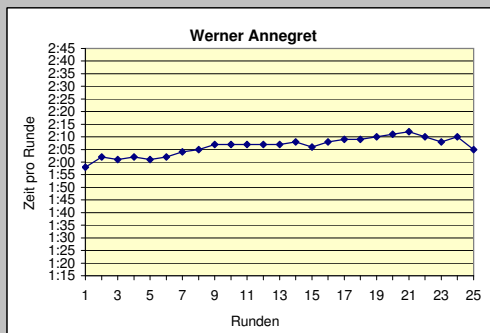

Przibilla Elisa 1961			Marisken Brigitte 1952			Leisinger Stefanie 1962			Pfürtsch Gerhild 1959			Karanassios Beatrice 1954		
	Rundenzeit	Einzelzeit	Staffelzeit	Rundenzeit	Einzelzeit	Staffelzeit	Rundenzeit	Einzelzeit	Staffelzeit	Rundenzeit	Einzelzeit	Staffelzeit	Rundenzeit	Einzelzeit	Staffelzeit
1	2:02	02:02	4:44:35	1:54	01:54	5:35:14	2:07	02:07	6:31:42	2:20	02:20	7:28:25	2:03	02:03	8:29:34
2	2:02	04:05	4:46:38	2:08	04:02	5:37:22	2:12	04:19	6:33:54	2:29	04:49	7:30:54	2:11	04:14	8:31:45
3	2:02	06:07	4:48:40	2:11	06:13	5:39:33	2:10	06:29	6:36:04	2:30	07:19	7:33:24	2:16	06:30	8:34:01
4	2:02	08:09	4:50:42	2:11	08:24	5:41:44	2:13	08:42	6:38:17	2:28	09:47	7:35:52	2:21	08:51	8:36:22
5	2:02	10:12	4:52:45	2:13	10:37	5:43:57	2:18	11:00	6:40:35	2:26	12:13	7:38:18	2:18	11:09	8:38:40
6	2:02	12:14	4:54:47	2:13	12:50	5:46:10	2:17	13:17	6:42:52	2:30	14:43	7:40:48	2:20	13:29	8:41:00
7	2:02	14:16	4:56:49	2:15	15:05	5:48:25	2:18	15:35	6:45:10	2:32	17:15	7:43:20	2:16	15:45	8:43:16
8	2:02	16:19	4:58:52	2:16	17:21	5:50:41	2:18	17:53	6:47:28	2:29	19:44	7:45:49	2:18	18:03	8:45:34
9	2:02	18:21	5:00:54	2:16	19:37	5:52:57	2:20	20:13	6:49:48	2:28	22:12	7:48:17	2:19	20:22	8:47:53
10	2:02	20:24	5:02:57	2:18	21:55	5:55:15	2:20	22:33	6:52:08	2:30	24:42	7:50:47	2:19	22:41	8:50:12
11	2:02	22:26	5:04:59	2:17	24:12	5:57:32	2:20	24:53	6:54:28	2:33	27:15	7:53:20	2:19	25:00	8:52:31
12	2:02	24:28	5:07:01	2:19	26:31	5:59:51	2:17	27:10	6:56:45	2:33	29:48	7:55:53	2:22	27:22	8:54:53
13	2:02	26:31	5:09:04	2:17	28:48	6:02:08	2:18	29:28	6:59:03	2:29	32:17	7:58:22	2:18	29:40	8:57:11
14	2:02	28:33	5:11:06	2:17	31:05	6:04:25	2:18	31:46	7:01:21	2:29	34:46	8:00:51	2:18	31:58	8:59:29
15	2:02	30:35	5:13:08	2:17	33:22	6:06:42	2:18	34:04	7:03:39	2:32	37:18	8:03:23	2:16	34:14	9:01:45
16	2:02	32:38	5:15:11	2:16	35:38	6:08:58	2:15	36:19	7:05:54	2:26	39:44	8:05:49	2:17	36:31	9:04:02
17	2:02	34:40	5:17:13	2:17	37:55	6:11:15	2:15	38:34	7:08:09	2:24	42:08	8:08:13	2:15	38:46	9:06:17
18	2:02	36:42	5:19:15	2:17	40:12	6:13:32	2:13	40:47	7:10:22	2:32	44:40	8:10:45	2:17	41:03	9:08:34
19	2:02	38:45	5:21:18	2:17	42:29	6:15:49	2:15	43:02	7:12:37	2:27	47:07	8:13:12	2:17	43:20	9:10:51
20	2:02	40:47	5:23:20	2:15	44:44	6:18:04	2:15	45:17	7:14:52	2:25	49:32	8:15:37	2:16	45:36	9:13:07
21	2:02	42:49	5:25:22	2:20	47:04	6:20:24	2:16	47:33	7:17:08	2:25	51:57	8:18:02	2:15	47:51	9:15:22
22	2:00	44:49	5:27:22	2:19	49:23	6:22:43	2:18	49:51	7:19:26	2:30	54:27	8:20:32	2:15	50:06	9:17:37
23	2:03	46:52	5:29:25	2:20	51:43	6:25:03	2:18	52:09	7:21:44	2:27	56:54	8:22:59	2:10	52:16	9:19:47
24	1:54	48:46	5:31:19	2:18	54:01	6:27:21	2:16	54:25	7:24:00	2:23	59:17	8:25:22	2:09	54:25	9:21:56
25	2:01	50:47	5:33:20	2:14	56:15	6:29:35	2:05	56:30	7:26:05	2:09	1:01:26	8:27:31	2:03	56:28	9:23:59
Mittel:	2:01,9			2:15,0			2:15,6			2:27,4			2:15,5		

Kampfrichter
Andreas & Gabi Hoffmann
BLV

Gesamtleitung:
Claus Wilutzky
SCC Berlin

Büro / Organisation:
Gundula Kurtz
SCC Berlin

Computerauswertung:
Michael Schatz
SCC Berlin

1. Platz in der Klasse W45 einer Zeit von 9:23:59

9. SCC 10x10.000m-Staffel im Stadion

31. 100km Berlin-Staffel am 21.5.2009 im Mommsenstadion

SCC Kilometerfresser

W45