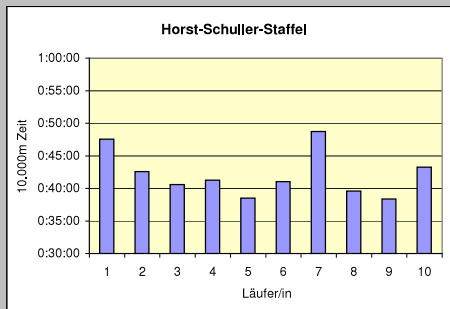

9. SCC 10x10.000m-Staffel im Stadion

31. 100km Berlin-Staffel

21.5.2009 / Mommsenstadion