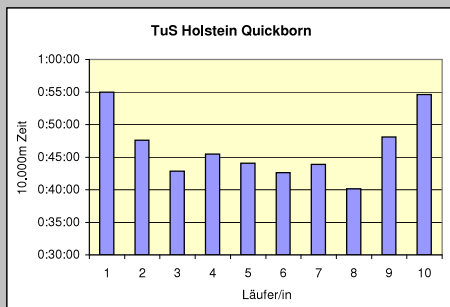

9. SCC 10x10.000m-Staffel im Stadion

31. 100km Berlin-Staffel

21.5.2009 / Mommsenstadion