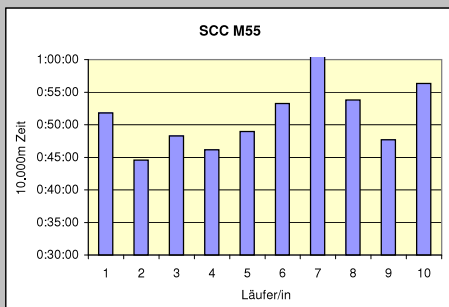

9. SCC 10x10.000m-Staffel im Stadion

31. 100km Berlin-Staffel

21.5.2009 / Mommsenstadion