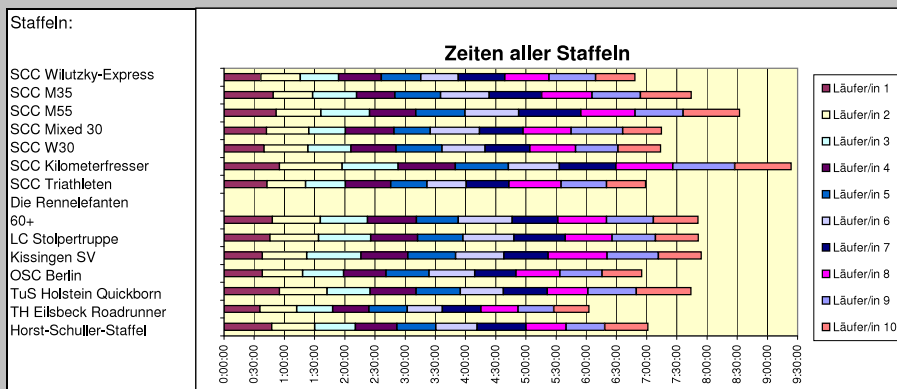

9. SCC 10x10.000m-Staffel im Stadion

31. 100km Berlin-Staffel

21.5.2009 / Mommsenstadion

9. SCC 10x10.000m-Staffel im Stadion

31. 100km Berlin-Staffel

21.5.2009 / Mommsenstadion

VEREINSSTAFFELN

MJ	SSC Rodenbach Rodenbach	6:08:23 18.4.1998
MHK	SCC Berlin Berlin	5:18:17 2.8.1994
M30	SCC Berlin Berlin	6:00:50 15.5.1980
M35	SCC Berlin Berlin	6:03:08 31.5.1984
M40	LTC Berlin Berlin	6:05:02 11.9.2004
M45	SCC Berlin Berlin	6:34:37 26.10.2002
M50	SCC Berlin Berlin	6:44:35 11.9.2004
M55	SCC Berlin Berlin	8:32:26 21.5.2009
M60	SCC Berlin Berlin	8:25:47 1.5.2008
WHK	OSC Berlin Berlin	6:55:27 21.5.2009
W30	SCC Berlin Berlin	7:14:02 21.5.2009
MIXED	San Diego Track Club San Diego	6:01:45 12.12.1998
MIXED 35	LC Stolpertruppe Berlin	7:29:46 1.5.2008

AUSWAHLSTAFFELN (besser als Weltrekord)

WHK	Leipzig-Läuft Leipzig	6:42:11 28.10.1995
-----	--------------------------	-----------------------

WELTREKORDE

Quellen:

www.recordholders.org,
SCC und Horst Schuller