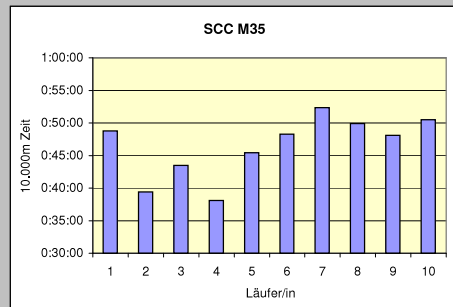

9. SCC 10x10.000m-Staffel im Stadion

31. 100km Berlin-Staffel

21.5.2009 / Mommsenstadion