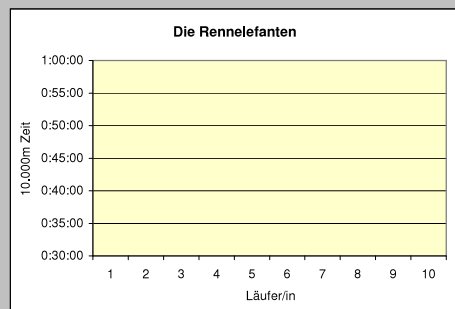

9. SCC 10x10.000m-Staffel im Stadion

31. 100km Berlin-Staffel

21.5.2009 / Mommsenstadion