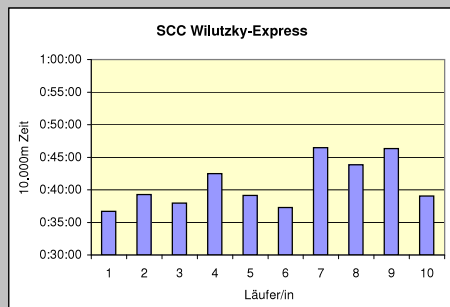

9. SCC 10x10.000m-Staffel im Stadion

31. 100km Berlin-Staffel

21.5.2009 / Mommsenstadion