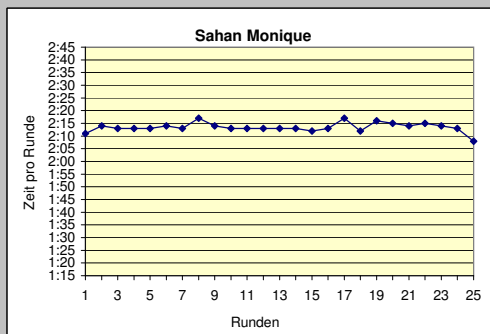

Przibilla Elisa 1961			Marisken Brigitte 1952			Leisinger Stefanie 1962			Pfürtsch Gerhild 1959			Karanassios Beatrice 1954		
	Rundenzeit	Einzelzeit	Staffelzeit	Rundenzeit	Einzelzeit	Staffelzeit	Rundenzeit	Einzelzeit	Staffelzeit	Rundenzeit	Einzelzeit	Staffelzeit	Rundenzeit	Einzelzeit	Staffelzeit
1	2:02	02:02	4:44:35	1:54	01:54	5:35:14	2:07	02:07	6:31:42	2:20	02:20	7:28:25	2:03	02:03	8:29:34
2	2:02	04:05	4:46:38	2:08	04:02	5:37:22	2:12	04:19	6:33:54	2:29	04:49	7:30:54	2:11	04:14	8:31:45
3	2:02	06:07	4:48:40	2:11	06:13	5:39:33	2:10	06:29	6:36:04	2:30	07:19	7:33:24	2:16	06:30	8:34:01
4	2:02	08:09	4:50:42	2:11	08:24	5:41:44	2:13	08:42	6:38:17	2:28	09:47	7:35:52	2:21	08:51	8:36:22
5	2:02	10:12	4:52:45	2:13	10:37	5:43:57	2:18	11:00	6:40:35	2:26	12:13	7:38:18	2:18	11:09	8:38:40
6	2:02	12:14	4:54:47	2:13	12:50	5:46:10	2:17	13:17	6:42:52	2:30	14:43	7:40:48	2:20	13:29	8:41:00
7	2:02	14:16	4:56:49	2:15	15:05	5:48:25	2:18	15:35	6:45:10	2:32	17:15	7:43:20	2:16	15:45	8:43:16
8	2:02	16:19	4:58:52	2:16	17:21	5:50:41	2:18	17:53	6:47:28	2:29	19:44	7:45:49	2:18	18:03	8:45:34
9	2:02	18:21	5:00:54	2:16	19:37	5:52:57	2:20	20:13	6:49:48	2:28	22:12	7:48:17	2:19	20:22	8:47:53
10	2:02	20:24	5:02:57	2:18	21:55	5:55:15	2:20	22:33	6:52:08	2:30	24:42	7:50:47	2:19	22:41	8:50:12
11	2:02	22:26	5:04:59	2:17	24:12	5:57:32	2:20	24:53	6:54:28	2:33	27:15	7:53:20	2:19	25:00	8:52:31
12	2:02	24:28	5:07:01	2:19	26:31	5:59:51	2:17	27:10	6:56:45	2:33	29:48	7:55:53	2:22	27:22	8:54:53
13	2:02	26:31	5:09:04	2:17	28:48	6:02:08	2:18	29:28	6:59:03	2:29	32:17	7:58:22	2:18	29:40	8:57:11
14	2:02	28:33	5:11:06	2:17	31:05	6:04:25	2:18	31:46	7:01:21	2:29	34:46	8:00:51	2:18	31:58	8:59:29
15	2:02	30:35	5:13:08	2:17	33:22	6:06:42	2:18	34:04	7:03:39	2:32	37:18	8:03:23	2:16	34:14	9:01:45
16	2:02	32:38	5:15:11	2:16	35:38	6:08:58	2:15	36:19	7:05:54	2:26	39:44	8:05:49	2:17	36:31	9:04:02
17	2:02	34:40	5:17:13	2:17	37:55	6:11:15	2:15	38:34	7:08:09	2:24	42:08	8:08:13	2:15	38:46	9:06:17
18	2:02	36:42	5:19:15	2:17	40:12	6:13:32	2:13	40:47	7:10:22	2:32	44:40	8:10:45	2:17	41:03	9:08:34
19	2:02	38:45	5:21:18	2:17	42:29	6:15:49	2:15	43:02	7:12:37	2:27	47:07	8:13:12	2:17	43:20	9:10:51
20	2:02	40:47	5:23:20	2:15	44:44	6:18:04	2:15	45:17	7:14:52	2:25	49:32	8:15:37	2:16	45:36	9:13:07
21	2:02	42:49	5:25:22	2:20	47:04	6:20:24	2:16	47:33	7:17:08	2:25	51:57	8:18:02	2:15	47:51	9:15:22
22	2:00	44:49	5:27:22	2:19	49:23	6:22:43	2:18	49:51	7:19:26	2:30	54:27	8:20:32	2:15	50:06	9:17:37
23	2:03	46:52	5:29:25	2:20	51:43	6:25:03	2:18	52:09	7:21:44	2:27	56:54	8:22:59	2:10	52:16	9:19:47
24	1:54	48:46	5:31:19	2:18	54:01	6:27:21	2:16	54:25	7:24:00	2:23	59:17	8:25:22	2:09	54:25	9:21:56
25	2:01	50:47	5:33:20	2:14	56:15	6:29:35	2:05	56:30	7:26:05	2:09	1:01:26	8:27:31	2:03	56:28	9:23:59
Mittel:	2:01,9			2:15,0			2:15,6			2:27,4			2:15,5		

Kampfrichter
Andreas & Gabi Hoffmann
BLV

Gesamtleitung:
Claus Wilutzky
SCC Berlin

Büro / Organisation:
Gundula Kurtz
SCC Berlin

Computerauswertung:
Michael Schatz
SCC Berlin

1. Platz in der Klasse W45 einer Zeit von 9:23:59

9. SCC 10x10.000m-Staffel im Stadion

31. 100km Berlin-Staffel am 21.5.2009 im Mommsenstadion

SCC Kilometerfresser

W45