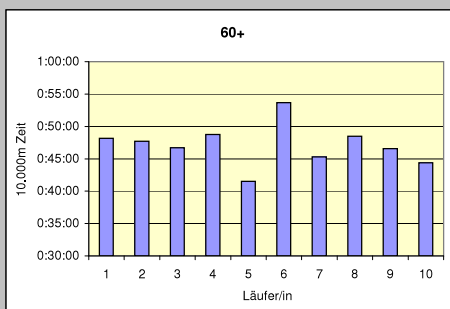

9. SCC 10x10.000m-Staffel im Stadion

31. 100km Berlin-Staffel

21.5.2009 / Mommsenstadion