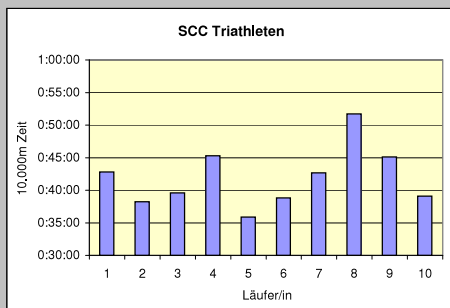

9. SCC 10x10.000m-Staffel im Stadion

31. 100km Berlin-Staffel

21.5.2009 / Mommsenstadion