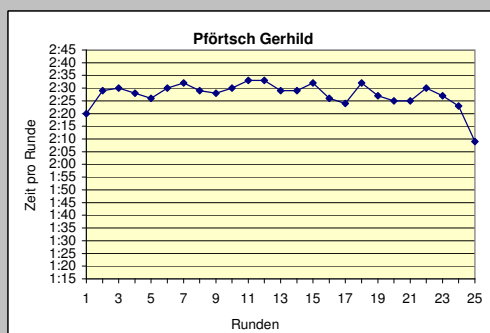

Przibilla Elisa 1961			Marisken Brigitte 1952			Leisinger Stefanie 1962			Pfürtsch Gerhild 1959			Karanassios Beatrice 1954		
	Rundenzeit	Einzelzeit	Staffelzeit	Rundenzeit	Einzelzeit	Staffelzeit	Rundenzeit	Einzelzeit	Staffelzeit	Rundenzeit	Einzelzeit	Staffelzeit	Rundenzeit	Einzelzeit	Staffelzeit
1	2:02	02:02	4:44:35	1:54	01:54	5:35:14	2:07	02:07	6:31:42	2:20	02:20	7:28:25	2:03	02:03	8:29:34
2	2:02	04:05	4:46:38	2:08	04:02	5:37:22	2:12	04:19	6:33:54	2:29	04:49	7:30:54	2:11	04:14	8:31:45
3	2:02	06:07	4:48:40	2:11	06:13	5:39:33	2:10	06:29	6:36:04	2:30	07:19	7:33:24	2:16	06:30	8:34:01
4	2:02	08:09	4:50:42	2:11	08:24	5:41:44	2:13	08:42	6:38:17	2:28	09:47	7:35:52	2:21	08:51	8:36:22
5	2:02	10:12	4:52:45	2:13	10:37	5:43:57	2:18	11:00	6:40:35	2:26	12:13	7:38:18	2:18	11:09	8:38:40
6	2:02	12:14	4:54:47	2:13	12:50	5:46:10	2:17	13:17	6:42:52	2:30	14:43	7:40:48	2:20	13:29	8:41:00
7	2:02	14:16	4:56:49	2:15	15:05	5:48:25	2:18	15:35	6:45:10	2:32	17:15	7:43:20	2:16	15:45	8:43:16
8	2:02	16:19	4:58:52	2:16	17:21	5:50:41	2:18	17:53	6:47:28	2:29	19:44	7:45:49	2:18	18:03	8:45:34
9	2:02	18:21	5:00:54	2:16	19:37	5:52:57	2:20	20:13	6:49:48	2:28	22:12	7:48:17	2:19	20:22	8:47:53
10	2:02	20:24	5:02:57	2:18	21:55	5:55:15	2:20	22:33	6:52:08	2:30	24:42	7:50:47	2:19	22:41	8:50:12
11	2:02	22:26	5:04:59	2:17	24:12	5:57:32	2:20	24:53	6:54:28	2:33	27:15	7:53:20	2:19	25:00	8:52:31
12	2:02	24:28	5:07:01	2:19	26:31	5:59:51	2:17	27:10	6:56:45	2:33	29:48	7:55:53	2:22	27:22	8:54:53
13	2:02	26:31	5:09:04	2:17	28:48	6:02:08	2:18	29:28	6:59:03	2:29	32:17	7:58:22	2:18	29:40	8:57:11
14	2:02	28:33	5:11:06	2:17	31:05	6:04:25	2:18	31:46	7:01:21	2:29	34:46	8:00:51	2:18	31:58	8:59:29
15	2:02	30:35	5:13:08	2:17	33:22	6:06:42	2:18	34:04	7:03:39	2:32	37:18	8:03:23	2:16	34:14	9:01:45
16	2:02	32:38	5:15:11	2:16	35:38	6:08:58	2:15	36:19	7:05:54	2:26	39:44	8:05:49	2:17	36:31	9:04:02
17	2:02	34:40	5:17:13	2:17	37:55	6:11:15	2:15	38:34	7:08:09	2:24	42:08	8:08:13	2:15	38:46	9:06:17
18	2:02	36:42	5:19:15	2:17	40:12	6:13:32	2:13	40:47	7:10:22	2:32	44:40	8:10:45	2:17	41:03	9:08:34
19	2:02	38:45	5:21:18	2:17	42:29	6:15:49	2:15	43:02	7:12:37	2:27	47:07	8:13:12	2:17	43:20	9:10:51
20	2:02	40:47	5:23:20	2:15	44:44	6:18:04	2:15	45:17	7:14:52	2:25	49:32	8:15:37	2:16	45:36	9:13:07
21	2:02	42:49	5:25:22	2:20	47:04	6:20:24	2:16	47:33	7:17:08	2:25	51:57	8:18:02	2:15	47:51	9:15:22
22	2:00	44:49	5:27:22	2:19	49:23	6:22:43	2:18	49:51	7:19:26	2:30	54:27	8:20:32	2:15	50:06	9:17:37
23	2:03	46:52	5:29:25	2:20	51:43	6:25:03	2:18	52:09	7:21:44	2:27	56:54	8:22:59	2:10	52:16	9:19:47
24	1:54	48:46	5:31:19	2:18	54:01	6:27:21	2:16	54:25	7:24:00	2:23	59:17	8:25:22	2:09	54:25	9:21:56
25	2:01	50:47	5:33:20	2:14	56:15	6:29:35	2:05	56:30	7:26:05	2:09	1:01:26	8:27:31	2:03	56:28	9:23:59
Mittel:	2:01,9			2:15,0			2:15,6			2:27,4			2:15,5		

Kampfrichter
Andreas & Gabi Hoffmann
BLV

Gesamtleitung:
Claus Wilutzky
SCC Berlin

Büro / Organisation:
Gundula Kurtz
SCC Berlin

Computerauswertung:
Michael Schatz
SCC Berlin

1. Platz in der Klasse W45 einer Zeit von 9:23:59

9. SCC 10x10.000m-Staffel im Stadion

31. 100km Berlin-Staffel am 21.5.2009 im Mommsenstadion

SCC Kilometerfresser

W45