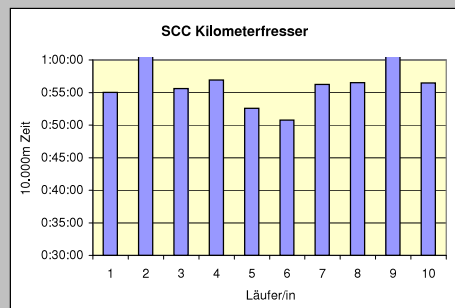

9. SCC 10x10.000m-Staffel im Stadion

31. 100km Berlin-Staffel

21.5.2009 / Mommsenstadion