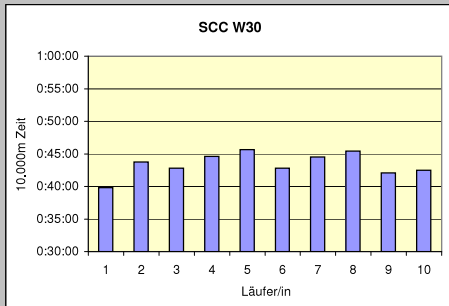

9. SCC 10x10.000m-Staffel im Stadion

31. 100km Berlin-Staffel

21.5.2009 / Mommsenstadion