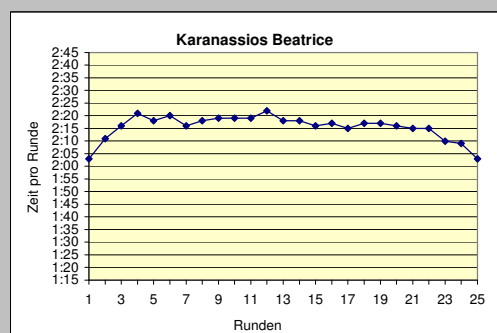

Przibilla Elisa 1961			Marisken Brigitte 1952			Leisinger Stefanie 1962			Pfürtsch Gerhild 1959			Karanassios Beatrice 1954		
	Rundenzeit	Einzelzeit	Staffelzeit	Rundenzeit	Einzelzeit	Staffelzeit	Rundenzeit	Einzelzeit	Staffelzeit	Rundenzeit	Einzelzeit	Staffelzeit	Rundenzeit	Einzelzeit	Staffelzeit
1	2:02	02:02	4:44:35	1:54	01:54	5:35:14	2:07	02:07	6:31:42	2:20	02:20	7:28:25	2:03	02:03	8:29:34
2	2:02	04:05	4:46:38	2:08	04:02	5:37:22	2:12	04:19	6:33:54	2:29	04:49	7:30:54	2:11	04:14	8:31:45
3	2:02	06:07	4:48:40	2:11	06:13	5:39:33	2:10	06:29	6:36:04	2:30	07:19	7:33:24	2:16	06:30	8:34:01
4	2:02	08:09	4:50:42	2:11	08:24	5:41:44	2:13	08:42	6:38:17	2:28	09:47	7:35:52	2:21	08:51	8:36:22
5	2:02	10:12	4:52:45	2:13	10:37	5:43:57	2:18	11:00	6:40:35	2:26	12:13	7:38:18	2:18	11:09	8:38:40
6	2:02	12:14	4:54:47	2:13	12:50	5:46:10	2:17	13:17	6:42:52	2:30	14:43	7:40:48	2:20	13:29	8:41:00
7	2:02	14:16	4:56:49	2:15	15:05	5:48:25	2:18	15:35	6:45:10	2:32	17:15	7:43:20	2:16	15:45	8:43:16
8	2:02	16:19	4:58:52	2:16	17:21	5:50:41	2:18	17:53	6:47:28	2:29	19:44	7:45:49	2:18	18:03	8:45:34
9	2:02	18:21	5:00:54	2:16	19:37	5:52:57	2:20	20:13	6:49:48	2:28	22:12	7:48:17	2:19	20:22	8:47:53
10	2:02	20:24	5:02:57	2:18	21:55	5:55:15	2:20	22:33	6:52:08	2:30	24:42	7:50:47	2:19	22:41	8:50:12
11	2:02	22:26	5:04:59	2:17	24:12	5:57:32	2:20	24:53	6:54:28	2:33	27:15	7:53:20	2:19	25:00	8:52:31
12	2:02	24:28	5:07:01	2:19	26:31	5:59:51	2:17	27:10	6:56:45	2:33	29:48	7:55:53	2:22	27:22	8:54:53
13	2:02	26:31	5:09:04	2:17	28:48	6:02:08	2:18	29:28	6:59:03	2:29	32:17	7:58:22	2:18	29:40	8:57:11
14	2:02	28:33	5:11:06	2:17	31:05	6:04:25	2:18	31:46	7:01:21	2:29	34:46	8:00:51	2:18	31:58	8:59:29
15	2:02	30:35	5:13:08	2:17	33:22	6:06:42	2:18	34:04	7:03:39	2:32	37:18	8:03:23	2:16	34:14	9:01:45
16	2:02	32:38	5:15:11	2:16	35:38	6:08:58	2:15	36:19	7:05:54	2:26	39:44	8:05:49	2:17	36:31	9:04:02
17	2:02	34:40	5:17:13	2:17	37:55	6:11:15	2:15	38:34	7:08:09	2:24	42:08	8:08:13	2:15	38:46	9:06:17
18	2:02	36:42	5:19:15	2:17	40:12	6:13:32	2:13	40:47	7:10:22	2:32	44:40	8:10:45	2:17	41:03	9:08:34
19	2:02	38:45	5:21:18	2:17	42:29	6:15:49	2:15	43:02	7:12:37	2:27	47:07	8:13:12	2:17	43:20	9:10:51
20	2:02	40:47	5:23:20	2:15	44:44	6:18:04	2:15	45:17	7:14:52	2:25	49:32	8:15:37	2:16	45:36	9:13:07
21	2:02	42:49	5:25:22	2:20	47:04	6:20:24	2:16	47:33	7:17:08	2:25	51:57	8:18:02	2:15	47:51	9:15:22
22	2:00	44:49	5:27:22	2:19	49:23	6:22:43	2:18	49:51	7:19:26	2:30	54:27	8:20:32	2:15	50:06	9:17:37
23	2:03	46:52	5:29:25	2:20	51:43	6:25:03	2:18	52:09	7:21:44	2:27	56:54	8:22:59	2:10	52:16	9:19:47
24	1:54	48:46	5:31:19	2:18	54:01	6:27:21	2:16	54:25	7:24:00	2:23	59:17	8:25:22	2:09	54:25	9:21:56
25	2:01	50:47	5:33:20	2:14	56:15	6:29:35	2:05	56:30	7:26:05	2:09	1:01:26	8:27:31	2:03	56:28	9:23:59
Mittel:	2:01,9			2:15,0			2:15,6			2:27,4			2:15,5		

Kampfrichter
Andreas & Gabi Hoffmann
BLV

Gesamtleitung:
Claus Wilutzky
SCC Berlin

Büro / Organisation:
Gundula Kurtz
SCC Berlin

Computerauswertung:
Michael Schatz
SCC Berlin

1. Platz in der Klasse W45 einer Zeit von 9:23:59

9. SCC 10x10.000m-Staffel im Stadion

31. 100km Berlin-Staffel am 21.5.2009 im Mommsenstadion

SCC Kilometerfresser

W45