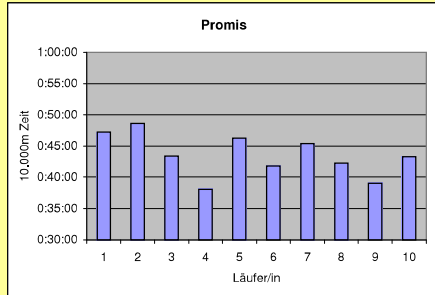

8. SCC 10x10.000m-Staffel im Stadion

30. 100km Berlin-Staffel

1.5.2008 / Mommsenstadion