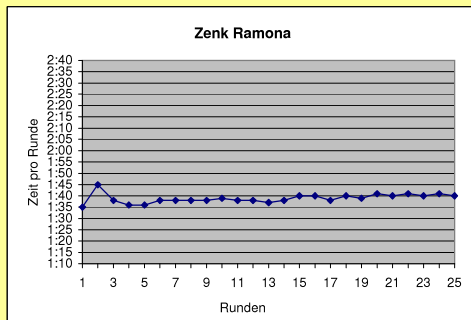

Thomas Gudrun 1964			Vollbrecht Regina 1978			Rohloff Nadine 1978			Burkhart Catherina 1963			Kössler Rosemarie 1962		
	Rundenzeit	Einzelzeit	Staffelzeit	Rundenzeit	Einzelzeit	Staffelzeit	Rundenzeit	Einzelzeit	Staffelzeit	Rundenzeit	Einzelzeit	Staffelzeit	Rundenzeit	Einzelzeit	Staffelzeit
1	1:49	01:49	3:26:31	1:43	01:43	4:13:10	1:36	01:36	4:57:26	1:37	01:37	5:43:14	1:32	01:32	6:26:46
2	1:53	03:42	3:28:24	1:51	03:34	4:15:01	1:43	03:19	4:59:09	1:42	03:19	5:44:56	1:39	03:11	6:28:25
3	1:51	05:33	3:30:15	1:49	05:23	4:16:50	1:46	05:05	5:00:55	1:41	05:00	5:46:37	1:40	04:51	6:30:05
4	1:55	07:28	3:32:10	1:48	07:11	4:18:38	1:47	06:52	5:02:42	1:42	06:42	5:48:19	1:40	06:31	6:31:45
5	1:52	09:20	3:34:02	1:48	08:59	4:20:26	1:48	08:40	5:04:30	1:44	08:26	5:50:03	1:43	08:14	6:33:28
6	1:52	11:12	3:35:54	1:47	10:46	4:22:13	1:48	10:28	5:06:18	1:44	10:10	5:51:47	1:39	09:53	6:35:07
7	1:53	13:05	3:37:47	1:46	12:32	4:23:59	1:48	12:16	5:08:06	1:46	11:56	5:53:33	1:39	11:32	6:36:46
8	1:55	15:00	3:39:42	1:47	14:19	4:25:46	1:48	14:04	5:09:54	1:43	13:39	5:55:16	1:39	13:11	6:38:25
9	1:53	16:53	3:41:35	1:49	16:08	4:27:35	1:49	15:53	5:11:43	1:47	15:26	5:57:03	1:40	14:51	6:40:05
10	1:53	18:46	3:43:28	1:49	17:57	4:29:24	1:50	17:43	5:13:33	1:47	17:13	5:58:50	1:40	16:31	6:41:45
11	1:53	20:39	3:45:21	1:48	19:45	4:31:12	1:52	19:35	5:15:25	1:46	18:59	6:00:36	1:39	18:10	6:43:24
12	1:53	22:32	3:47:14	1:46	21:31	4:32:58	1:53	21:28	5:17:18	1:48	20:47	6:02:24	1:41	19:51	6:45:05
13	1:52	24:24	3:49:06	1:48	23:19	4:34:46	1:52	23:20	5:19:10	1:47	22:34	6:04:11	1:42	21:33	6:46:47
14	1:53	26:17	3:50:59	1:46	25:05	4:36:32	1:52	25:12	5:21:02	1:47	24:21	6:05:58	1:41	23:14	6:48:28
15	1:52	28:09	3:52:51	1:46	26:51	4:38:18	1:53	27:05	5:22:55	1:47	26:08	6:07:45	1:38	24:52	6:50:06
16	1:53	30:02	3:54:44	1:49	28:40	4:40:07	1:54	28:59	5:24:49	1:46	27:54	6:09:31	1:43	26:35	6:51:49
17	1:52	31:54	3:56:36	1:48	30:28	4:41:55	1:54	30:53	5:26:43	1:47	29:41	6:11:18	1:41	28:16	6:53:30
18	1:51	33:45	3:58:27	1:46	32:14	4:43:41	1:54	32:47	5:28:37	1:45	31:26	6:13:03	1:43	29:59	6:55:13
19	1:52	35:37	4:00:19	1:47	34:01	4:45:28	1:57	34:44	5:30:34	1:44	33:10	6:14:47	1:42	31:41	6:56:55
20	1:52	37:29	4:02:11	1:46	35:47	4:47:14	1:55	36:39	5:32:29	1:46	34:56	6:16:33	1:40	33:21	6:58:35
21	1:53	39:22	4:04:04	1:47	37:34	4:49:01	1:55	38:34	5:34:24	1:45	36:41	6:18:18	1:41	35:02	7:00:16
22	1:52	41:14	4:05:56	1:46	39:20	4:50:47	1:54	40:28	5:36:18	1:47	38:28	6:20:05	1:40	36:42	7:01:56
23	1:52	43:06	4:07:48	1:45	41:05	4:52:32	1:51	42:19	5:38:09	1:46	40:14	6:21:51	1:39	38:21	7:03:35
24	1:52	44:58	4:09:40	1:43	42:48	4:54:15	1:47	44:06	5:39:56	1:44	41:58	6:23:35	1:38	39:59	7:05:13
25	1:47	46:45	4:11:27	1:35	44:23	4:55:50	1:41	45:47	5:41:37	1:39	43:37	6:25:14	1:38	41:37	7:06:51,0
Mittel:	1:52,2			1:46,5			1:49,9			1:44,7			1:39,9		

Kampfrichter
Andreas & Gabi Hoffmann
BLV

Gesamtleitung:
Claus Wilutzky
SCC Berlin

Büro / Organisation:
Gundula Kurtz
SCC Berlin

Computerauswertung:
Michael Schatz
SCC Berlin

1. Platz und Weltrekord in der Frauenklasse in einer Zeit von 7:06:51

8. SCC 10x10.000m-Staffel im Stadion

30. 100km Berlin-Staffel am 1.5.2008 im Mommsenstadion

SCC
WHK