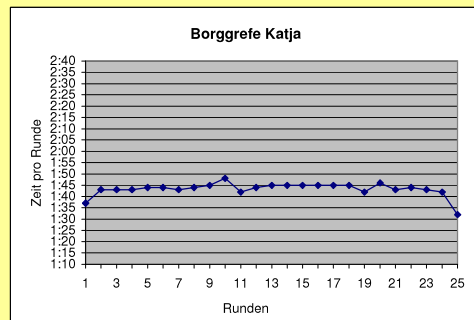

Thomas Gudrun 1964			Vollbrecht Regina 1978			Rohloff Nadine 1978			Burkhart Catherina 1963			Kössler Rosemarie 1962		
	Rundenzeit	Einzelzeit	Staffelzeit	Rundenzeit	Einzelzeit	Staffelzeit	Rundenzeit	Einzelzeit	Staffelzeit	Rundenzeit	Einzelzeit	Staffelzeit	Rundenzeit	Einzelzeit	Staffelzeit
1	1:49	01:49	3:26:31	1:43	01:43	4:13:10	1:36	01:36	4:57:26	1:37	01:37	5:43:14	1:32	01:32	6:26:46
2	1:53	03:42	3:28:24	1:51	03:34	4:15:01	1:43	03:19	4:59:09	1:42	03:19	5:44:56	1:39	03:11	6:28:25
3	1:51	05:33	3:30:15	1:49	05:23	4:16:50	1:46	05:05	5:00:55	1:41	05:00	5:46:37	1:40	04:51	6:30:05
4	1:55	07:28	3:32:10	1:48	07:11	4:18:38	1:47	06:52	5:02:42	1:42	06:42	5:48:19	1:40	06:31	6:31:45
5	1:52	09:20	3:34:02	1:48	08:59	4:20:26	1:48	08:40	5:04:30	1:44	08:26	5:50:03	1:43	08:14	6:33:28
6	1:52	11:12	3:35:54	1:47	10:46	4:22:13	1:48	10:28	5:06:18	1:44	10:10	5:51:47	1:39	09:53	6:35:07
7	1:53	13:05	3:37:47	1:46	12:32	4:23:59	1:48	12:16	5:08:06	1:46	11:56	5:53:33	1:39	11:32	6:36:46
8	1:55	15:00	3:39:42	1:47	14:19	4:25:46	1:48	14:04	5:09:54	1:43	13:39	5:55:16	1:39	13:11	6:38:25
9	1:53	16:53	3:41:35	1:49	16:08	4:27:35	1:49	15:53	5:11:43	1:47	15:26	5:57:03	1:40	14:51	6:40:05
10	1:53	18:46	3:43:28	1:49	17:57	4:29:24	1:50	17:43	5:13:33	1:47	17:13	5:58:50	1:40	16:31	6:41:45
11	1:53	20:39	3:45:21	1:48	19:45	4:31:12	1:52	19:35	5:15:25	1:46	18:59	6:00:36	1:39	18:10	6:43:24
12	1:53	22:32	3:47:14	1:46	21:31	4:32:58	1:53	21:28	5:17:18	1:48	20:47	6:02:24	1:41	19:51	6:45:05
13	1:52	24:24	3:49:06	1:48	23:19	4:34:46	1:52	23:20	5:19:10	1:47	22:34	6:04:11	1:42	21:33	6:46:47
14	1:53	26:17	3:50:59	1:46	25:05	4:36:32	1:52	25:12	5:21:02	1:47	24:21	6:05:58	1:41	23:14	6:48:28
15	1:52	28:09	3:52:51	1:46	26:51	4:38:18	1:53	27:05	5:22:55	1:47	26:08	6:07:45	1:38	24:52	6:50:06
16	1:53	30:02	3:54:44	1:49	28:40	4:40:07	1:54	28:59	5:24:49	1:46	27:54	6:09:31	1:43	26:35	6:51:49
17	1:52	31:54	3:56:36	1:48	30:28	4:41:55	1:54	30:53	5:26:43	1:47	29:41	6:11:18	1:41	28:16	6:53:30
18	1:51	33:45	3:58:27	1:46	32:14	4:43:41	1:54	32:47	5:28:37	1:45	31:26	6:13:03	1:43	29:59	6:55:13
19	1:52	35:37	4:00:19	1:47	34:01	4:45:28	1:57	34:44	5:30:34	1:44	33:10	6:14:47	1:42	31:41	6:56:55
20	1:52	37:29	4:02:11	1:46	35:47	4:47:14	1:55	36:39	5:32:29	1:46	34:56	6:16:33	1:40	33:21	6:58:35
21	1:53	39:22	4:04:04	1:47	37:34	4:49:01	1:55	38:34	5:34:24	1:45	36:41	6:18:18	1:41	35:02	7:00:16
22	1:52	41:14	4:05:56	1:46	39:20	4:50:47	1:54	40:28	5:36:18	1:47	38:28	6:20:05	1:40	36:42	7:01:56
23	1:52	43:06	4:07:48	1:45	41:05	4:52:32	1:51	42:19	5:38:09	1:46	40:14	6:21:51	1:39	38:21	7:03:35
24	1:52	44:58	4:09:40	1:43	42:48	4:54:15	1:47	44:06	5:39:56	1:44	41:58	6:23:35	1:38	39:59	7:05:13
25	1:47	46:45	4:11:27	1:35	44:23	4:55:50	1:41	45:47	5:41:37	1:39	43:37	6:25:14	1:38	41:37	7:06:51,0
Mittel:	1:52,2			1:46,5			1:49,9			1:44,7			1:39,9		

Kampfrichter
Andreas & Gabi Hoffmann
BLV

Gesamtleitung:
Claus Wilutzky
SCC Berlin

Büro / Organisation:
Gundula Kurtz
SCC Berlin

Computerauswertung:
Michael Schatz
SCC Berlin

1. Platz und Weltrekord in der Frauenklasse in einer Zeit von 7:06:51

8. SCC 10x10.000m-Staffel im Stadion

30. 100km Berlin-Staffel am 1.5.2008 im Mommsenstadion

SCC
WHK