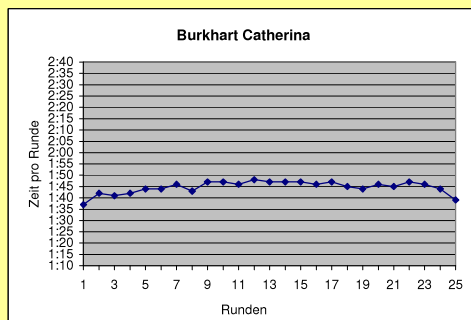

Thomas Gudrun 1964			Vollbrecht Regina 1978			Rohloff Nadine 1978			Burkhart Catherina 1963			Kössler Rosemarie 1962		
	Rundenzeit	Einzelzeit	Staffelzeit	Rundenzeit	Einzelzeit	Staffelzeit	Rundenzeit	Einzelzeit	Staffelzeit	Rundenzeit	Einzelzeit	Staffelzeit	Rundenzeit	Einzelzeit	Staffelzeit
1	1:49	01:49	3:26:31	1:43	01:43	4:13:10	1:36	01:36	4:57:26	1:37	01:37	5:43:14	1:32	01:32	6:26:46
2	1:53	03:42	3:28:24	1:51	03:34	4:15:01	1:43	03:19	4:59:09	1:42	03:19	5:44:56	1:39	03:11	6:28:25
3	1:51	05:33	3:30:15	1:49	05:23	4:16:50	1:46	05:05	5:00:55	1:41	05:00	5:46:37	1:40	04:51	6:30:05
4	1:55	07:28	3:32:10	1:48	07:11	4:18:38	1:47	06:52	5:02:42	1:42	06:42	5:48:19	1:40	06:31	6:31:45
5	1:52	09:20	3:34:02	1:48	08:59	4:20:26	1:48	08:40	5:04:30	1:44	08:26	5:50:03	1:43	08:14	6:33:28
6	1:52	11:12	3:35:54	1:47	10:46	4:22:13	1:48	10:28	5:06:18	1:44	10:10	5:51:47	1:39	09:53	6:35:07
7	1:53	13:05	3:37:47	1:46	12:32	4:23:59	1:48	12:16	5:08:06	1:46	11:56	5:53:33	1:39	11:32	6:36:46
8	1:55	15:00	3:39:42	1:47	14:19	4:25:46	1:48	14:04	5:09:54	1:43	13:39	5:55:16	1:39	13:11	6:38:25
9	1:53	16:53	3:41:35	1:49	16:08	4:27:35	1:49	15:53	5:11:43	1:47	15:26	5:57:03	1:40	14:51	6:40:05
10	1:53	18:46	3:43:28	1:49	17:57	4:29:24	1:50	17:43	5:13:33	1:47	17:13	5:58:50	1:40	16:31	6:41:45
11	1:53	20:39	3:45:21	1:48	19:45	4:31:12	1:52	19:35	5:15:25	1:46	18:59	6:00:36	1:39	18:10	6:43:24
12	1:53	22:32	3:47:14	1:46	21:31	4:32:58	1:53	21:28	5:17:18	1:48	20:47	6:02:24	1:41	19:51	6:45:05
13	1:52	24:24	3:49:06	1:48	23:19	4:34:46	1:52	23:20	5:19:10	1:47	22:34	6:04:11	1:42	21:33	6:46:47
14	1:53	26:17	3:50:59	1:46	25:05	4:36:32	1:52	25:12	5:21:02	1:47	24:21	6:05:58	1:41	23:14	6:48:28
15	1:52	28:09	3:52:51	1:46	26:51	4:38:18	1:53	27:05	5:22:55	1:47	26:08	6:07:45	1:38	24:52	6:50:06
16	1:53	30:02	3:54:44	1:49	28:40	4:40:07	1:54	28:59	5:24:49	1:46	27:54	6:09:31	1:43	26:35	6:51:49
17	1:52	31:54	3:56:36	1:48	30:28	4:41:55	1:54	30:53	5:26:43	1:47	29:41	6:11:18	1:41	28:16	6:53:30
18	1:51	33:45	3:58:27	1:46	32:14	4:43:41	1:54	32:47	5:28:37	1:45	31:26	6:13:03	1:43	29:59	6:55:13
19	1:52	35:37	4:00:19	1:47	34:01	4:45:28	1:57	34:44	5:30:34	1:44	33:10	6:14:47	1:42	31:41	6:56:55
20	1:52	37:29	4:02:11	1:46	35:47	4:47:14	1:55	36:39	5:32:29	1:46	34:56	6:16:33	1:40	33:21	6:58:35
21	1:53	39:22	4:04:04	1:47	37:34	4:49:01	1:55	38:34	5:34:24	1:45	36:41	6:18:18	1:41	35:02	7:00:16
22	1:52	41:14	4:05:56	1:46	39:20	4:50:47	1:54	40:28	5:36:18	1:47	38:28	6:20:05	1:40	36:42	7:01:56
23	1:52	43:06	4:07:48	1:45	41:05	4:52:32	1:51	42:19	5:38:09	1:46	40:14	6:21:51	1:39	38:21	7:03:35
24	1:52	44:58	4:09:40	1:43	42:48	4:54:15	1:47	44:06	5:39:56	1:44	41:58	6:23:35	1:38	39:59	7:05:13
25	1:47	46:45	4:11:27	1:35	44:23	4:55:50	1:41	45:47	5:41:37	1:39	43:37	6:25:14	1:38	41:37	7:06:51,0
Mittel:	1:52,2			1:46,5			1:49,9			1:44,7			1:39,9		

Kampfrichter
Andreas & Gabi Hoffmann
BLV

Gesamtleitung:
Claus Wilutzky
SCC Berlin

Büro / Organisation:
Gundula Kurtz
SCC Berlin

Computerauswertung:
Michael Schatz
SCC Berlin

1. Platz und Weltrekord in der Frauenklasse in einer Zeit von 7:06:51

8. SCC 10x10.000m-Staffel im Stadion

30. 100km Berlin-Staffel am 1.5.2008 im Mommsenstadion

SCC
WHK