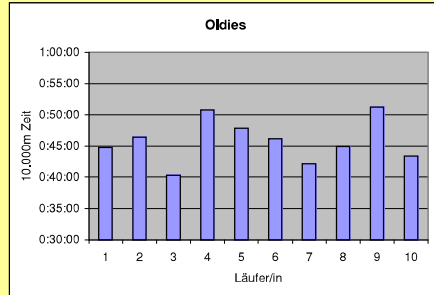

8. SCC 10x10.000m-Staffel im Stadion

30. 100km Berlin-Staffel

1.5.2008 / Mommsenstadion