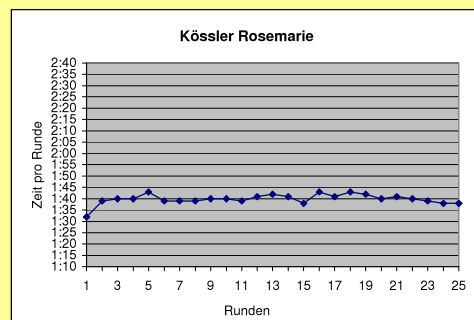

Thomas Gudrun 1964			Vollbrecht Regina 1978			Rohloff Nadine 1978			Burkhart Catherina 1963			Kössler Rosemarie 1962		
	Rundenzeit	Einzelzeit	Staffelzeit	Rundenzeit	Einzelzeit	Staffelzeit	Rundenzeit	Einzelzeit	Staffelzeit	Rundenzeit	Einzelzeit	Staffelzeit	Rundenzeit	Einzelzeit	Staffelzeit
1	1:49	01:49	3:26:31	1:43	01:43	4:13:10	1:36	01:36	4:57:26	1:37	01:37	5:43:14	1:32	01:32	6:26:46
2	1:53	03:42	3:28:24	1:51	03:34	4:15:01	1:43	03:19	4:59:09	1:42	03:19	5:44:56	1:39	03:11	6:28:25
3	1:51	05:33	3:30:15	1:49	05:23	4:16:50	1:46	05:05	5:00:55	1:41	05:00	5:46:37	1:40	04:51	6:30:05
4	1:55	07:28	3:32:10	1:48	07:11	4:18:38	1:47	06:52	5:02:42	1:42	06:42	5:48:19	1:40	06:31	6:31:45
5	1:52	09:20	3:34:02	1:48	08:59	4:20:26	1:48	08:40	5:04:30	1:44	08:26	5:50:03	1:43	08:14	6:33:28
6	1:52	11:12	3:35:54	1:47	10:46	4:22:13	1:48	10:28	5:06:18	1:44	10:10	5:51:47	1:39	09:53	6:35:07
7	1:53	13:05	3:37:47	1:46	12:32	4:23:59	1:48	12:16	5:08:06	1:46	11:56	5:53:33	1:39	11:32	6:36:46
8	1:55	15:00	3:39:42	1:47	14:19	4:25:46	1:48	14:04	5:09:54	1:43	13:39	5:55:16	1:39	13:11	6:38:25
9	1:53	16:53	3:41:35	1:49	16:08	4:27:35	1:49	15:53	5:11:43	1:47	15:26	5:57:03	1:40	14:51	6:40:05
10	1:53	18:46	3:43:28	1:49	17:57	4:29:24	1:50	17:43	5:13:33	1:47	17:13	5:58:50	1:40	16:31	6:41:45
11	1:53	20:39	3:45:21	1:48	19:45	4:31:12	1:52	19:35	5:15:25	1:46	18:59	6:00:36	1:39	18:10	6:43:24
12	1:53	22:32	3:47:14	1:46	21:31	4:32:58	1:53	21:28	5:17:18	1:48	20:47	6:02:24	1:41	19:51	6:45:05
13	1:52	24:24	3:49:06	1:48	23:19	4:34:46	1:52	23:20	5:19:10	1:47	22:34	6:04:11	1:42	21:33	6:46:47
14	1:53	26:17	3:50:59	1:46	25:05	4:36:32	1:52	25:12	5:21:02	1:47	24:21	6:05:58	1:41	23:14	6:48:28
15	1:52	28:09	3:52:51	1:46	26:51	4:38:18	1:53	27:05	5:22:55	1:47	26:08	6:07:45	1:38	24:52	6:50:06
16	1:53	30:02	3:54:44	1:49	28:40	4:40:07	1:54	28:59	5:24:49	1:46	27:54	6:09:31	1:43	26:35	6:51:49
17	1:52	31:54	3:56:36	1:48	30:28	4:41:55	1:54	30:53	5:26:43	1:47	29:41	6:11:18	1:41	28:16	6:53:30
18	1:51	33:45	3:58:27	1:46	32:14	4:43:41	1:54	32:47	5:28:37	1:45	31:26	6:13:03	1:43	29:59	6:55:13
19	1:52	35:37	4:00:19	1:47	34:01	4:45:28	1:57	34:44	5:30:34	1:44	33:10	6:14:47	1:42	31:41	6:56:55
20	1:52	37:29	4:02:11	1:46	35:47	4:47:14	1:55	36:39	5:32:29	1:46	34:56	6:16:33	1:40	33:21	6:58:35
21	1:53	39:22	4:04:04	1:47	37:34	4:49:01	1:55	38:34	5:34:24	1:45	36:41	6:18:18	1:41	35:02	7:00:16
22	1:52	41:14	4:05:56	1:46	39:20	4:50:47	1:54	40:28	5:36:18	1:47	38:28	6:20:05	1:40	36:42	7:01:56
23	1:52	43:06	4:07:48	1:45	41:05	4:52:32	1:51	42:19	5:38:09	1:46	40:14	6:21:51	1:39	38:21	7:03:35
24	1:52	44:58	4:09:40	1:43	42:48	4:54:15	1:47	44:06	5:39:56	1:44	41:58	6:23:35	1:38	39:59	7:05:13
25	1:47	46:45	4:11:27	1:35	44:23	4:55:50	1:41	45:47	5:41:37	1:39	43:37	6:25:14	1:38	41:37	7:06:51,0
Mittel:	1:52,2			1:46,5			1:49,9			1:44,7			1:39,9		

Kampfrichter
Andreas & Gabi Hoffmann
BLV

Gesamtleitung:
Claus Wilutzky
SCC Berlin

Büro / Organisation:
Gundula Kurtz
SCC Berlin

Computerauswertung:
Michael Schatz
SCC Berlin

1. Platz und Weltrekord in der Frauenklasse in einer Zeit von 7:06:51

8. SCC 10x10.000m-Staffel im Stadion

30. 100km Berlin-Staffel am 1.5.2008 im Mommsenstadion

SCC
WHK