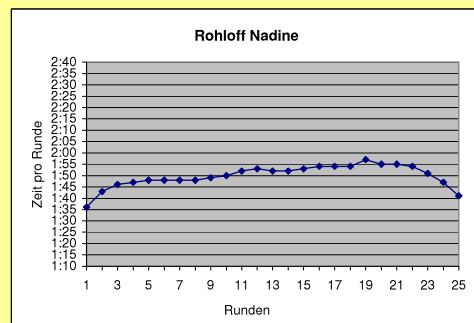

Thomas Gudrun 1964			Vollbrecht Regina 1978			Rohloff Nadine 1978			Burkhart Catherina 1963			Kössler Rosemarie 1962		
	Rundenzeit	Einzelzeit	Staffelzeit	Rundenzeit	Einzelzeit	Staffelzeit	Rundenzeit	Einzelzeit	Staffelzeit	Rundenzeit	Einzelzeit	Staffelzeit	Rundenzeit	Einzelzeit	Staffelzeit
1	1:49	01:49	3:26:31	1:43	01:43	4:13:10	1:36	01:36	4:57:26	1:37	01:37	5:43:14	1:32	01:32	6:26:46
2	1:53	03:42	3:28:24	1:51	03:34	4:15:01	1:43	03:19	4:59:09	1:42	03:19	5:44:56	1:39	03:11	6:28:25
3	1:51	05:33	3:30:15	1:49	05:23	4:16:50	1:46	05:05	5:00:55	1:41	05:00	5:46:37	1:40	04:51	6:30:05
4	1:55	07:28	3:32:10	1:48	07:11	4:18:38	1:47	06:52	5:02:42	1:42	06:42	5:48:19	1:40	06:31	6:31:45
5	1:52	09:20	3:34:02	1:48	08:59	4:20:26	1:48	08:40	5:04:30	1:44	08:26	5:50:03	1:43	08:14	6:33:28
6	1:52	11:12	3:35:54	1:47	10:46	4:22:13	1:48	10:28	5:06:18	1:44	10:10	5:51:47	1:39	09:53	6:35:07
7	1:53	13:05	3:37:47	1:46	12:32	4:23:59	1:48	12:16	5:08:06	1:46	11:56	5:53:33	1:39	11:32	6:36:46
8	1:55	15:00	3:39:42	1:47	14:19	4:25:46	1:48	14:04	5:09:54	1:43	13:39	5:55:16	1:39	13:11	6:38:25
9	1:53	16:53	3:41:35	1:49	16:08	4:27:35	1:49	15:53	5:11:43	1:47	15:26	5:57:03	1:40	14:51	6:40:05
10	1:53	18:46	3:43:28	1:49	17:57	4:29:24	1:50	17:43	5:13:33	1:47	17:13	5:58:50	1:40	16:31	6:41:45
11	1:53	20:39	3:45:21	1:48	19:45	4:31:12	1:52	19:35	5:15:25	1:46	18:59	6:00:36	1:39	18:10	6:43:24
12	1:53	22:32	3:47:14	1:46	21:31	4:32:58	1:53	21:28	5:17:18	1:48	20:47	6:02:24	1:41	19:51	6:45:05
13	1:52	24:24	3:49:06	1:48	23:19	4:34:46	1:52	23:20	5:19:10	1:47	22:34	6:04:11	1:42	21:33	6:46:47
14	1:53	26:17	3:50:59	1:46	25:05	4:36:32	1:52	25:12	5:21:02	1:47	24:21	6:05:58	1:41	23:14	6:48:28
15	1:52	28:09	3:52:51	1:46	26:51	4:38:18	1:53	27:05	5:22:55	1:47	26:08	6:07:45	1:38	24:52	6:50:06
16	1:53	30:02	3:54:44	1:49	28:40	4:40:07	1:54	28:59	5:24:49	1:46	27:54	6:09:31	1:43	26:35	6:51:49
17	1:52	31:54	3:56:36	1:48	30:28	4:41:55	1:54	30:53	5:26:43	1:47	29:41	6:11:18	1:41	28:16	6:53:30
18	1:51	33:45	3:58:27	1:46	32:14	4:43:41	1:54	32:47	5:28:37	1:45	31:26	6:13:03	1:43	29:59	6:55:13
19	1:52	35:37	4:00:19	1:47	34:01	4:45:28	1:57	34:44	5:30:34	1:44	33:10	6:14:47	1:42	31:41	6:56:55
20	1:52	37:29	4:02:11	1:46	35:47	4:47:14	1:55	36:39	5:32:29	1:46	34:56	6:16:33	1:40	33:21	6:58:35
21	1:53	39:22	4:04:04	1:47	37:34	4:49:01	1:55	38:34	5:34:24	1:45	36:41	6:18:18	1:41	35:02	7:00:16
22	1:52	41:14	4:05:56	1:46	39:20	4:50:47	1:54	40:28	5:36:18	1:47	38:28	6:20:05	1:40	36:42	7:01:56
23	1:52	43:06	4:07:48	1:45	41:05	4:52:32	1:51	42:19	5:38:09	1:46	40:14	6:21:51	1:39	38:21	7:03:35
24	1:52	44:58	4:09:40	1:43	42:48	4:54:15	1:47	44:06	5:39:56	1:44	41:58	6:23:35	1:38	39:59	7:05:13
25	1:47	46:45	4:11:27	1:35	44:23	4:55:50	1:41	45:47	5:41:37	1:39	43:37	6:25:14	1:38	41:37	7:06:51,0
Mittel:	1:52,2			1:46,5			1:49,9			1:44,7			1:39,9		

Kampfrichter
Andreas & Gabi Hoffmann
BLV

Gesamtleitung:
Claus Wilutzky
SCC Berlin

Büro / Organisation:
Gundula Kurtz
SCC Berlin

Computerauswertung:
Michael Schatz
SCC Berlin

1. Platz und Weltrekord in der Frauenklasse in einer Zeit von 7:06:51

8. SCC 10x10.000m-Staffel im Stadion

30. 100km Berlin-Staffel am 1.5.2008 im Mommsenstadion

SCC
WHK