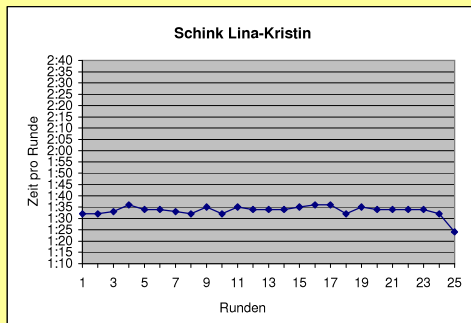

Thomas Gudrun 1964			Vollbrecht Regina 1978			Rohloff Nadine 1978			Burkhart Catherina 1963			Kössler Rosemarie 1962		
	Rundenzeit	Einzelzeit	Staffelzeit	Rundenzeit	Einzelzeit	Staffelzeit	Rundenzeit	Einzelzeit	Staffelzeit	Rundenzeit	Einzelzeit	Staffelzeit	Rundenzeit	Einzelzeit	Staffelzeit
1	1:49	01:49	3:26:31	1:43	01:43	4:13:10	1:36	01:36	4:57:26	1:37	01:37	5:43:14	1:32	01:32	6:26:46
2	1:53	03:42	3:28:24	1:51	03:34	4:15:01	1:43	03:19	4:59:09	1:42	03:19	5:44:56	1:39	03:11	6:28:25
3	1:51	05:33	3:30:15	1:49	05:23	4:16:50	1:46	05:05	5:00:55	1:41	05:00	5:46:37	1:40	04:51	6:30:05
4	1:55	07:28	3:32:10	1:48	07:11	4:18:38	1:47	06:52	5:02:42	1:42	06:42	5:48:19	1:40	06:31	6:31:45
5	1:52	09:20	3:34:02	1:48	08:59	4:20:26	1:48	08:40	5:04:30	1:44	08:26	5:50:03	1:43	08:14	6:33:28
6	1:52	11:12	3:35:54	1:47	10:46	4:22:13	1:48	10:28	5:06:18	1:44	10:10	5:51:47	1:39	09:53	6:35:07
7	1:53	13:05	3:37:47	1:46	12:32	4:23:59	1:48	12:16	5:08:06	1:46	11:56	5:53:33	1:39	11:32	6:36:46
8	1:55	15:00	3:39:42	1:47	14:19	4:25:46	1:48	14:04	5:09:54	1:43	13:39	5:55:16	1:39	13:11	6:38:25
9	1:53	16:53	3:41:35	1:49	16:08	4:27:35	1:49	15:53	5:11:43	1:47	15:26	5:57:03	1:40	14:51	6:40:05
10	1:53	18:46	3:43:28	1:49	17:57	4:29:24	1:50	17:43	5:13:33	1:47	17:13	5:58:50	1:40	16:31	6:41:45
11	1:53	20:39	3:45:21	1:48	19:45	4:31:12	1:52	19:35	5:15:25	1:46	18:59	6:00:36	1:39	18:10	6:43:24
12	1:53	22:32	3:47:14	1:46	21:31	4:32:58	1:53	21:28	5:17:18	1:48	20:47	6:02:24	1:41	19:51	6:45:05
13	1:52	24:24	3:49:06	1:48	23:19	4:34:46	1:52	23:20	5:19:10	1:47	22:34	6:04:11	1:42	21:33	6:46:47
14	1:53	26:17	3:50:59	1:46	25:05	4:36:32	1:52	25:12	5:21:02	1:47	24:21	6:05:58	1:41	23:14	6:48:28
15	1:52	28:09	3:52:51	1:46	26:51	4:38:18	1:53	27:05	5:22:55	1:47	26:08	6:07:45	1:38	24:52	6:50:06
16	1:53	30:02	3:54:44	1:49	28:40	4:40:07	1:54	28:59	5:24:49	1:46	27:54	6:09:31	1:43	26:35	6:51:49
17	1:52	31:54	3:56:36	1:48	30:28	4:41:55	1:54	30:53	5:26:43	1:47	29:41	6:11:18	1:41	28:16	6:53:30
18	1:51	33:45	3:58:27	1:46	32:14	4:43:41	1:54	32:47	5:28:37	1:45	31:26	6:13:03	1:43	29:59	6:55:13
19	1:52	35:37	4:00:19	1:47	34:01	4:45:28	1:57	34:44	5:30:34	1:44	33:10	6:14:47	1:42	31:41	6:56:55
20	1:52	37:29	4:02:11	1:46	35:47	4:47:14	1:55	36:39	5:32:29	1:46	34:56	6:16:33	1:40	33:21	6:58:35
21	1:53	39:22	4:04:04	1:47	37:34	4:49:01	1:55	38:34	5:34:24	1:45	36:41	6:18:18	1:41	35:02	7:00:16
22	1:52	41:14	4:05:56	1:46	39:20	4:50:47	1:54	40:28	5:36:18	1:47	38:28	6:20:05	1:40	36:42	7:01:56
23	1:52	43:06	4:07:48	1:45	41:05	4:52:32	1:51	42:19	5:38:09	1:46	40:14	6:21:51	1:39	38:21	7:03:35
24	1:52	44:58	4:09:40	1:43	42:48	4:54:15	1:47	44:06	5:39:56	1:44	41:58	6:23:35	1:38	39:59	7:05:13
25	1:47	46:45	4:11:27	1:35	44:23	4:55:50	1:41	45:47	5:41:37	1:39	43:37	6:25:14	1:38	41:37	7:06:51,0
Mittel:	1:52,2			1:46,5			1:49,9			1:44,7			1:39,9		

Kampfrichter
Andreas & Gabi Hoffmann
BLV

Gesamtleitung:
Claus Wilutzky
SCC Berlin

Büro / Organisation:
Gundula Kurtz
SCC Berlin

Computerauswertung:
Michael Schatz
SCC Berlin

1. Platz und Weltrekord in der Frauenklasse in einer Zeit von 7:06:51

8. SCC 10x10.000m-Staffel im Stadion

30. 100km Berlin-Staffel am 1.5.2008 im Mommsenstadion

SCC
WHK