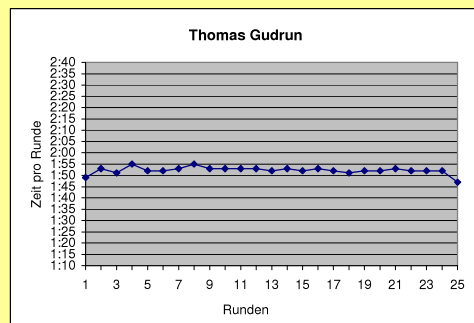

Thomas Gudrun 1964			Vollbrecht Regina 1978			Rohloff Nadine 1978			Burkhart Catherina 1963			Kössler Rosemarie 1962		
	Rundenzeit	Einzelzeit	Staffelzeit	Rundenzeit	Einzelzeit	Staffelzeit	Rundenzeit	Einzelzeit	Staffelzeit	Rundenzeit	Einzelzeit	Staffelzeit	Rundenzeit	Einzelzeit	Staffelzeit
1	1:49	01:49	3:26:31	1:43	01:43	4:13:10	1:36	01:36	4:57:26	1:37	01:37	5:43:14	1:32	01:32	6:26:46
2	1:53	03:42	3:28:24	1:51	03:34	4:15:01	1:43	03:19	4:59:09	1:42	03:19	5:44:56	1:39	03:11	6:28:25
3	1:51	05:33	3:30:15	1:49	05:23	4:16:50	1:46	05:05	5:00:55	1:41	05:00	5:46:37	1:40	04:51	6:30:05
4	1:55	07:28	3:32:10	1:48	07:11	4:18:38	1:47	06:52	5:02:42	1:42	06:42	5:48:19	1:40	06:31	6:31:45
5	1:52	09:20	3:34:02	1:48	08:59	4:20:26	1:48	08:40	5:04:30	1:44	08:26	5:50:03	1:43	08:14	6:33:28
6	1:52	11:12	3:35:54	1:47	10:46	4:22:13	1:48	10:28	5:06:18	1:44	10:10	5:51:47	1:39	09:53	6:35:07
7	1:53	13:05	3:37:47	1:46	12:32	4:23:59	1:48	12:16	5:08:06	1:46	11:56	5:53:33	1:39	11:32	6:36:46
8	1:55	15:00	3:39:42	1:47	14:19	4:25:46	1:48	14:04	5:09:54	1:43	13:39	5:55:16	1:39	13:11	6:38:25
9	1:53	16:53	3:41:35	1:49	16:08	4:27:35	1:49	15:53	5:11:43	1:47	15:26	5:57:03	1:40	14:51	6:40:05
10	1:53	18:46	3:43:28	1:49	17:57	4:29:24	1:50	17:43	5:13:33	1:47	17:13	5:58:50	1:40	16:31	6:41:45
11	1:53	20:39	3:45:21	1:48	19:45	4:31:12	1:52	19:35	5:15:25	1:46	18:59	6:00:36	1:39	18:10	6:43:24
12	1:53	22:32	3:47:14	1:46	21:31	4:32:58	1:53	21:28	5:17:18	1:48	20:47	6:02:24	1:41	19:51	6:45:05
13	1:52	24:24	3:49:06	1:48	23:19	4:34:46	1:52	23:20	5:19:10	1:47	22:34	6:04:11	1:42	21:33	6:46:47
14	1:53	26:17	3:50:59	1:46	25:05	4:36:32	1:52	25:12	5:21:02	1:47	24:21	6:05:58	1:41	23:14	6:48:28
15	1:52	28:09	3:52:51	1:46	26:51	4:38:18	1:53	27:05	5:22:55	1:47	26:08	6:07:45	1:38	24:52	6:50:06
16	1:53	30:02	3:54:44	1:49	28:40	4:40:07	1:54	28:59	5:24:49	1:46	27:54	6:09:31	1:43	26:35	6:51:49
17	1:52	31:54	3:56:36	1:48	30:28	4:41:55	1:54	30:53	5:26:43	1:47	29:41	6:11:18	1:41	28:16	6:53:30
18	1:51	33:45	3:58:27	1:46	32:14	4:43:41	1:54	32:47	5:28:37	1:45	31:26	6:13:03	1:43	29:59	6:55:13
19	1:52	35:37	4:00:19	1:47	34:01	4:45:28	1:57	34:44	5:30:34	1:44	33:10	6:14:47	1:42	31:41	6:56:55
20	1:52	37:29	4:02:11	1:46	35:47	4:47:14	1:55	36:39	5:32:29	1:46	34:56	6:16:33	1:40	33:21	6:58:35
21	1:53	39:22	4:04:04	1:47	37:34	4:49:01	1:55	38:34	5:34:24	1:45	36:41	6:18:18	1:41	35:02	7:00:16
22	1:52	41:14	4:05:56	1:46	39:20	4:50:47	1:54	40:28	5:36:18	1:47	38:28	6:20:05	1:40	36:42	7:01:56
23	1:52	43:06	4:07:48	1:45	41:05	4:52:32	1:51	42:19	5:38:09	1:46	40:14	6:21:51	1:39	38:21	7:03:35
24	1:52	44:58	4:09:40	1:43	42:48	4:54:15	1:47	44:06	5:39:56	1:44	41:58	6:23:35	1:38	39:59	7:05:13
25	1:47	46:45	4:11:27	1:35	44:23	4:55:50	1:41	45:47	5:41:37	1:39	43:37	6:25:14	1:38	41:37	7:06:51,0
Mittel:	1:52,2			1:46,5			1:49,9			1:44,7			1:39,9		

Kampfrichter
Andreas & Gabi Hoffmann
BLV

Gesamtleitung:
Claus Wilutzky
SCC Berlin

Büro / Organisation:
Gundula Kurtz
SCC Berlin

Computerauswertung:
Michael Schatz
SCC Berlin

1. Platz und Weltrekord in der Frauenklasse in einer Zeit von 7:06:51

8. SCC 10x10.000m-Staffel im Stadion

30. 100km Berlin-Staffel am 1.5.2008 im Mommsenstadion

SCC
WHK