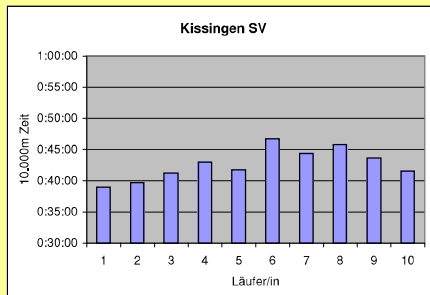

8. SCC 10x10.000m-Staffel im Stadion

30. 100km Berlin-Staffel

1.5.2008 / Mommsenstadion