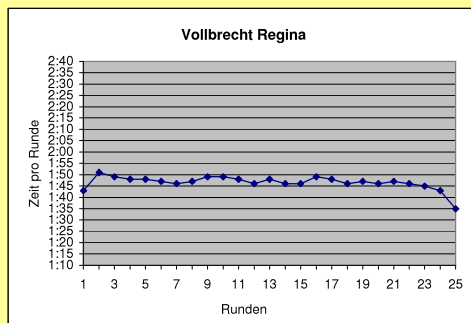

Thomas Gudrun 1964			Vollbrecht Regina 1978			Rohloff Nadine 1978			Burkhart Catherina 1963			Kössler Rosemarie 1962		
	Rundenzeit	Einzelzeit	Staffelzeit	Rundenzeit	Einzelzeit	Staffelzeit	Rundenzeit	Einzelzeit	Staffelzeit	Rundenzeit	Einzelzeit	Staffelzeit	Rundenzeit	Einzelzeit	Staffelzeit
1	1:49	01:49	3:26:31	1:43	01:43	4:13:10	1:36	01:36	4:57:26	1:37	01:37	5:43:14	1:32	01:32	6:26:46
2	1:53	03:42	3:28:24	1:51	03:34	4:15:01	1:43	03:19	4:59:09	1:42	03:19	5:44:56	1:39	03:11	6:28:25
3	1:51	05:33	3:30:15	1:49	05:23	4:16:50	1:46	05:05	5:00:55	1:41	05:00	5:46:37	1:40	04:51	6:30:05
4	1:55	07:28	3:32:10	1:48	07:11	4:18:38	1:47	06:52	5:02:42	1:42	06:42	5:48:19	1:40	06:31	6:31:45
5	1:52	09:20	3:34:02	1:48	08:59	4:20:26	1:48	08:40	5:04:30	1:44	08:26	5:50:03	1:43	08:14	6:33:28
6	1:52	11:12	3:35:54	1:47	10:46	4:22:13	1:48	10:28	5:06:18	1:44	10:10	5:51:47	1:39	09:53	6:35:07
7	1:53	13:05	3:37:47	1:46	12:32	4:23:59	1:48	12:16	5:08:06	1:46	11:56	5:53:33	1:39	11:32	6:36:46
8	1:55	15:00	3:39:42	1:47	14:19	4:25:46	1:48	14:04	5:09:54	1:43	13:39	5:55:16	1:39	13:11	6:38:25
9	1:53	16:53	3:41:35	1:49	16:08	4:27:35	1:49	15:53	5:11:43	1:47	15:26	5:57:03	1:40	14:51	6:40:05
10	1:53	18:46	3:43:28	1:49	17:57	4:29:24	1:50	17:43	5:13:33	1:47	17:13	5:58:50	1:40	16:31	6:41:45
11	1:53	20:39	3:45:21	1:48	19:45	4:31:12	1:52	19:35	5:15:25	1:46	18:59	6:00:36	1:39	18:10	6:43:24
12	1:53	22:32	3:47:14	1:46	21:31	4:32:58	1:53	21:28	5:17:18	1:48	20:47	6:02:24	1:41	19:51	6:45:05
13	1:52	24:24	3:49:06	1:48	23:19	4:34:46	1:52	23:20	5:19:10	1:47	22:34	6:04:11	1:42	21:33	6:46:47
14	1:53	26:17	3:50:59	1:46	25:05	4:36:32	1:52	25:12	5:21:02	1:47	24:21	6:05:58	1:41	23:14	6:48:28
15	1:52	28:09	3:52:51	1:46	26:51	4:38:18	1:53	27:05	5:22:55	1:47	26:08	6:07:45	1:38	24:52	6:50:06
16	1:53	30:02	3:54:44	1:49	28:40	4:40:07	1:54	28:59	5:24:49	1:46	27:54	6:09:31	1:43	26:35	6:51:49
17	1:52	31:54	3:56:36	1:48	30:28	4:41:55	1:54	30:53	5:26:43	1:47	29:41	6:11:18	1:41	28:16	6:53:30
18	1:51	33:45	3:58:27	1:46	32:14	4:43:41	1:54	32:47	5:28:37	1:45	31:26	6:13:03	1:43	29:59	6:55:13
19	1:52	35:37	4:00:19	1:47	34:01	4:45:28	1:57	34:44	5:30:34	1:44	33:10	6:14:47	1:42	31:41	6:56:55
20	1:52	37:29	4:02:11	1:46	35:47	4:47:14	1:55	36:39	5:32:29	1:46	34:56	6:16:33	1:40	33:21	6:58:35
21	1:53	39:22	4:04:04	1:47	37:34	4:49:01	1:55	38:34	5:34:24	1:45	36:41	6:18:18	1:41	35:02	7:00:16
22	1:52	41:14	4:05:56	1:46	39:20	4:50:47	1:54	40:28	5:36:18	1:47	38:28	6:20:05	1:40	36:42	7:01:56
23	1:52	43:06	4:07:48	1:45	41:05	4:52:32	1:51	42:19	5:38:09	1:46	40:14	6:21:51	1:39	38:21	7:03:35
24	1:52	44:58	4:09:40	1:43	42:48	4:54:15	1:47	44:06	5:39:56	1:44	41:58	6:23:35	1:38	39:59	7:05:13
25	1:47	46:45	4:11:27	1:35	44:23	4:55:50	1:41	45:47	5:41:37	1:39	43:37	6:25:14	1:38	41:37	7:06:51,0
Mittel:	1:52,2			1:46,5			1:49,9			1:44,7			1:39,9		

Kampfrichter
Andreas & Gabi Hoffmann
BLV

Gesamtleitung:
Claus Wilutzky
SCC Berlin

Büro / Organisation:
Gundula Kurtz
SCC Berlin

Computerauswertung:
Michael Schatz
SCC Berlin

1. Platz und Weltrekord in der Frauenklasse in einer Zeit von 7:06:51

8. SCC 10x10.000m-Staffel im Stadion

30. 100km Berlin-Staffel am 1.5.2008 im Mommsenstadion

SCC
WHK