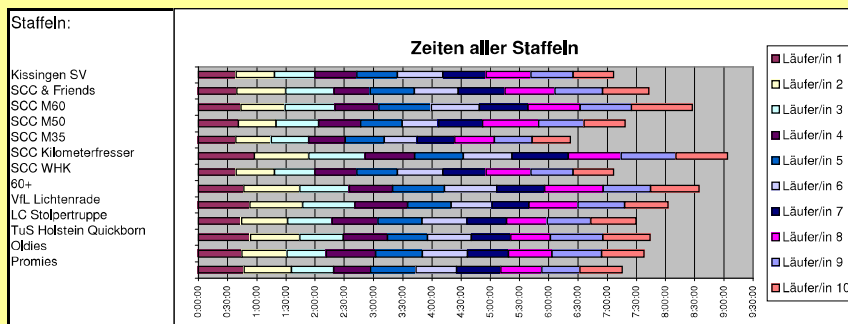

8. SCC 10x10.000m-Staffel im Stadion

30. 100km Berlin-Staffel

1.5.2008 / Mommsenstadion

8. SCC 10x10.000m-Staffel im Stadion

30. 100km Berlin-Staffel

1.5.2008 / Mommsenstadion

WELTREKORDE

VEREINSSTAFFELN

MJ	SSC Rodenbach Rodenbach	6:08:23 18.4.1998	
MHK	SCC Berlin Berlin	5:18:17 2.8.1994	
M30	SCC Berlin Berlin	6:00:50 15.5.1980	
M35	SCC Berlin Berlin	6:03:08 31.5.1984	
M40	LTC Berlin Berlin	6:05:02 11.9.2004	
M45	SCC Berlin Berlin	6:34:37 26.10.2002	
M50	SCC Berlin Berlin	7:09:12 24.6.2001	
M60	SCC Berlin Berlin	8:25:47 1.5.2008	
WHK	SCC Berlin Berlin	7:06:51 1.5.2008	ALTER REKORD: OSC Berlin 7:10:55
MIXED	San Diego Track Club San Diego	6:01:45 12.12.1998	
MIXED 35	LC Stolpertruppe	7:29:46 1.5.2008	

AUSWAHLSTAFFELN

WHK	Leipzig-Läuft Leipzig	6:42:11 28:10.1995
-----	--------------------------	-----------------------

Quellen: www.recordholders.org,
SCC und Horst Schuller, Berlin

www.100km-Berlin-Staffel.de