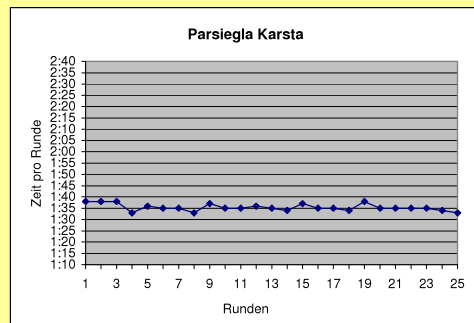

Thomas Gudrun 1964			Vollbrecht Regina 1978			Rohloff Nadine 1978			Burkhart Catherina 1963			Kössler Rosemarie 1962		
	Rundenzeit	Einzelzeit	Staffelzeit	Rundenzeit	Einzelzeit	Staffelzeit	Rundenzeit	Einzelzeit	Staffelzeit	Rundenzeit	Einzelzeit	Staffelzeit	Rundenzeit	Einzelzeit	Staffelzeit
1	1:49	01:49	3:26:31	1:43	01:43	4:13:10	1:36	01:36	4:57:26	1:37	01:37	5:43:14	1:32	01:32	6:26:46
2	1:53	03:42	3:28:24	1:51	03:34	4:15:01	1:43	03:19	4:59:09	1:42	03:19	5:44:56	1:39	03:11	6:28:25
3	1:51	05:33	3:30:15	1:49	05:23	4:16:50	1:46	05:05	5:00:55	1:41	05:00	5:46:37	1:40	04:51	6:30:05
4	1:55	07:28	3:32:10	1:48	07:11	4:18:38	1:47	06:52	5:02:42	1:42	06:42	5:48:19	1:40	06:31	6:31:45
5	1:52	09:20	3:34:02	1:48	08:59	4:20:26	1:48	08:40	5:04:30	1:44	08:26	5:50:03	1:43	08:14	6:33:28
6	1:52	11:12	3:35:54	1:47	10:46	4:22:13	1:48	10:28	5:06:18	1:44	10:10	5:51:47	1:39	09:53	6:35:07
7	1:53	13:05	3:37:47	1:46	12:32	4:23:59	1:48	12:16	5:08:06	1:46	11:56	5:53:33	1:39	11:32	6:36:46
8	1:55	15:00	3:39:42	1:47	14:19	4:25:46	1:48	14:04	5:09:54	1:43	13:39	5:55:16	1:39	13:11	6:38:25
9	1:53	16:53	3:41:35	1:49	16:08	4:27:35	1:49	15:53	5:11:43	1:47	15:26	5:57:03	1:40	14:51	6:40:05
10	1:53	18:46	3:43:28	1:49	17:57	4:29:24	1:50	17:43	5:13:33	1:47	17:13	5:58:50	1:40	16:31	6:41:45
11	1:53	20:39	3:45:21	1:48	19:45	4:31:12	1:52	19:35	5:15:25	1:46	18:59	6:00:36	1:39	18:10	6:43:24
12	1:53	22:32	3:47:14	1:46	21:31	4:32:58	1:53	21:28	5:17:18	1:48	20:47	6:02:24	1:41	19:51	6:45:05
13	1:52	24:24	3:49:06	1:48	23:19	4:34:46	1:52	23:20	5:19:10	1:47	22:34	6:04:11	1:42	21:33	6:46:47
14	1:53	26:17	3:50:59	1:46	25:05	4:36:32	1:52	25:12	5:21:02	1:47	24:21	6:05:58	1:41	23:14	6:48:28
15	1:52	28:09	3:52:51	1:46	26:51	4:38:18	1:53	27:05	5:22:55	1:47	26:08	6:07:45	1:38	24:52	6:50:06
16	1:53	30:02	3:54:44	1:49	28:40	4:40:07	1:54	28:59	5:24:49	1:46	27:54	6:09:31	1:43	26:35	6:51:49
17	1:52	31:54	3:56:36	1:48	30:28	4:41:55	1:54	30:53	5:26:43	1:47	29:41	6:11:18	1:41	28:16	6:53:30
18	1:51	33:45	3:58:27	1:46	32:14	4:43:41	1:54	32:47	5:28:37	1:45	31:26	6:13:03	1:43	29:59	6:55:13
19	1:52	35:37	4:00:19	1:47	34:01	4:45:28	1:57	34:44	5:30:34	1:44	33:10	6:14:47	1:42	31:41	6:56:55
20	1:52	37:29	4:02:11	1:46	35:47	4:47:14	1:55	36:39	5:32:29	1:46	34:56	6:16:33	1:40	33:21	6:58:35
21	1:53	39:22	4:04:04	1:47	37:34	4:49:01	1:55	38:34	5:34:24	1:45	36:41	6:18:18	1:41	35:02	7:00:16
22	1:52	41:14	4:05:56	1:46	39:20	4:50:47	1:54	40:28	5:36:18	1:47	38:28	6:20:05	1:40	36:42	7:01:56
23	1:52	43:06	4:07:48	1:45	41:05	4:52:32	1:51	42:19	5:38:09	1:46	40:14	6:21:51	1:39	38:21	7:03:35
24	1:52	44:58	4:09:40	1:43	42:48	4:54:15	1:47	44:06	5:39:56	1:44	41:58	6:23:35	1:38	39:59	7:05:13
25	1:47	46:45	4:11:27	1:35	44:23	4:55:50	1:41	45:47	5:41:37	1:39	43:37	6:25:14	1:38	41:37	7:06:51,0
Mittel:	1:52,2			1:46,5			1:49,9			1:44,7			1:39,9		

Kampfrichter
Andreas & Gabi Hoffmann
BLV

Gesamtleitung:
Claus Wilutzky
SCC Berlin

Büro / Organisation:
Gundula Kurtz
SCC Berlin

Computerauswertung:
Michael Schatz
SCC Berlin

1. Platz und Weltrekord in der Frauenklasse in einer Zeit von 7:06:51

8. SCC 10x10.000m-Staffel im Stadion

30. 100km Berlin-Staffel am 1.5.2008 im Mommsenstadion

SCC
WHK