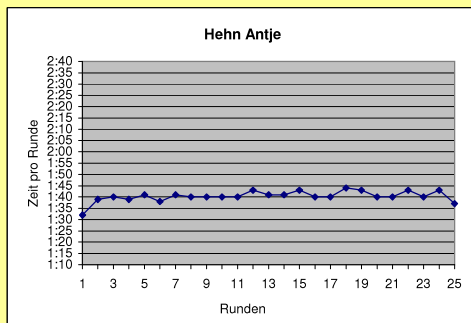

Thomas Gudrun 1964			Vollbrecht Regina 1978			Rohloff Nadine 1978			Burkhart Catherina 1963			Kössler Rosemarie 1962		
	Rundenzeit	Einzelzeit	Staffelzeit	Rundenzeit	Einzelzeit	Staffelzeit	Rundenzeit	Einzelzeit	Staffelzeit	Rundenzeit	Einzelzeit	Staffelzeit	Rundenzeit	Einzelzeit	Staffelzeit
1	1:49	01:49	3:26:31	1:43	01:43	4:13:10	1:36	01:36	4:57:26	1:37	01:37	5:43:14	1:32	01:32	6:26:46
2	1:53	03:42	3:28:24	1:51	03:34	4:15:01	1:43	03:19	4:59:09	1:42	03:19	5:44:56	1:39	03:11	6:28:25
3	1:51	05:33	3:30:15	1:49	05:23	4:16:50	1:46	05:05	5:00:55	1:41	05:00	5:46:37	1:40	04:51	6:30:05
4	1:55	07:28	3:32:10	1:48	07:11	4:18:38	1:47	06:52	5:02:42	1:42	06:42	5:48:19	1:40	06:31	6:31:45
5	1:52	09:20	3:34:02	1:48	08:59	4:20:26	1:48	08:40	5:04:30	1:44	08:26	5:50:03	1:43	08:14	6:33:28
6	1:52	11:12	3:35:54	1:47	10:46	4:22:13	1:48	10:28	5:06:18	1:44	10:10	5:51:47	1:39	09:53	6:35:07
7	1:53	13:05	3:37:47	1:46	12:32	4:23:59	1:48	12:16	5:08:06	1:46	11:56	5:53:33	1:39	11:32	6:36:46
8	1:55	15:00	3:39:42	1:47	14:19	4:25:46	1:48	14:04	5:09:54	1:43	13:39	5:55:16	1:39	13:11	6:38:25
9	1:53	16:53	3:41:35	1:49	16:08	4:27:35	1:49	15:53	5:11:43	1:47	15:26	5:57:03	1:40	14:51	6:40:05
10	1:53	18:46	3:43:28	1:49	17:57	4:29:24	1:50	17:43	5:13:33	1:47	17:13	5:58:50	1:40	16:31	6:41:45
11	1:53	20:39	3:45:21	1:48	19:45	4:31:12	1:52	19:35	5:15:25	1:46	18:59	6:00:36	1:39	18:10	6:43:24
12	1:53	22:32	3:47:14	1:46	21:31	4:32:58	1:53	21:28	5:17:18	1:48	20:47	6:02:24	1:41	19:51	6:45:05
13	1:52	24:24	3:49:06	1:48	23:19	4:34:46	1:52	23:20	5:19:10	1:47	22:34	6:04:11	1:42	21:33	6:46:47
14	1:53	26:17	3:50:59	1:46	25:05	4:36:32	1:52	25:12	5:21:02	1:47	24:21	6:05:58	1:41	23:14	6:48:28
15	1:52	28:09	3:52:51	1:46	26:51	4:38:18	1:53	27:05	5:22:55	1:47	26:08	6:07:45	1:38	24:52	6:50:06
16	1:53	30:02	3:54:44	1:49	28:40	4:40:07	1:54	28:59	5:24:49	1:46	27:54	6:09:31	1:43	26:35	6:51:49
17	1:52	31:54	3:56:36	1:48	30:28	4:41:55	1:54	30:53	5:26:43	1:47	29:41	6:11:18	1:41	28:16	6:53:30
18	1:51	33:45	3:58:27	1:46	32:14	4:43:41	1:54	32:47	5:28:37	1:45	31:26	6:13:03	1:43	29:59	6:55:13
19	1:52	35:37	4:00:19	1:47	34:01	4:45:28	1:57	34:44	5:30:34	1:44	33:10	6:14:47	1:42	31:41	6:56:55
20	1:52	37:29	4:02:11	1:46	35:47	4:47:14	1:55	36:39	5:32:29	1:46	34:56	6:16:33	1:40	33:21	6:58:35
21	1:53	39:22	4:04:04	1:47	37:34	4:49:01	1:55	38:34	5:34:24	1:45	36:41	6:18:18	1:41	35:02	7:00:16
22	1:52	41:14	4:05:56	1:46	39:20	4:50:47	1:54	40:28	5:36:18	1:47	38:28	6:20:05	1:40	36:42	7:01:56
23	1:52	43:06	4:07:48	1:45	41:05	4:52:32	1:51	42:19	5:38:09	1:46	40:14	6:21:51	1:39	38:21	7:03:35
24	1:52	44:58	4:09:40	1:43	42:48	4:54:15	1:47	44:06	5:39:56	1:44	41:58	6:23:35	1:38	39:59	7:05:13
25	1:47	46:45	4:11:27	1:35	44:23	4:55:50	1:41	45:47	5:41:37	1:39	43:37	6:25:14	1:38	41:37	7:06:51,0
Mittel:	1:52,2			1:46,5			1:49,9			1:44,7			1:39,9		

Kampfrichter
Andreas & Gabi Hoffmann
BLV

Gesamtleitung:
Claus Wilutzky
SCC Berlin

Büro / Organisation:
Gundula Kurtz
SCC Berlin

Computerauswertung:
Michael Schatz
SCC Berlin

1. Platz und Weltrekord in der Frauenklasse in einer Zeit von 7:06:51

8. SCC 10x10.000m-Staffel im Stadion

30. 100km Berlin-Staffel am 1.5.2008 im Mommsenstadion

SCC
WHK