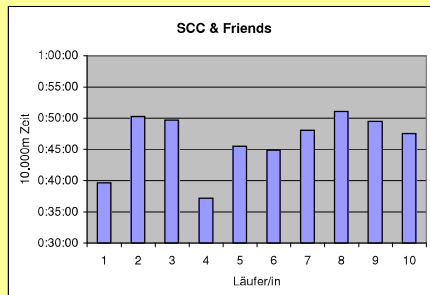

8. SCC 10x10.000m-Staffel im Stadion

30. 100km Berlin-Staffel

1.5.2008 / Mommsenstadion

8. SCC 10x10.000m-Staffel im Stadion

30. 100km Berlin-Staffel

1.5.2008 / Mommsenstadion

WELTREKORDE

VEREINSSTAFFELN