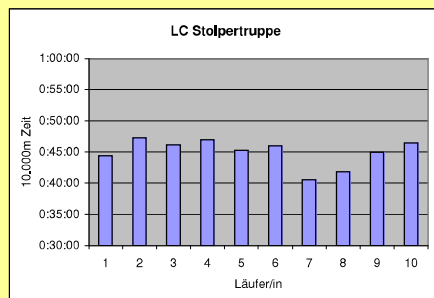

8. SCC 10x10.000m-Staffel im Stadion

30. 100km Berlin-Staffel

1.5.2008 / Mommsenstadion