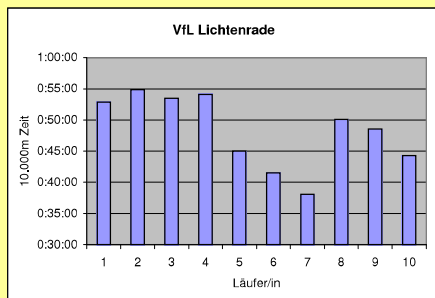

8. SCC 10x10.000m-Staffel im Stadion

30. 100km Berlin-Staffel

1.5.2008 / Mommsenstadion