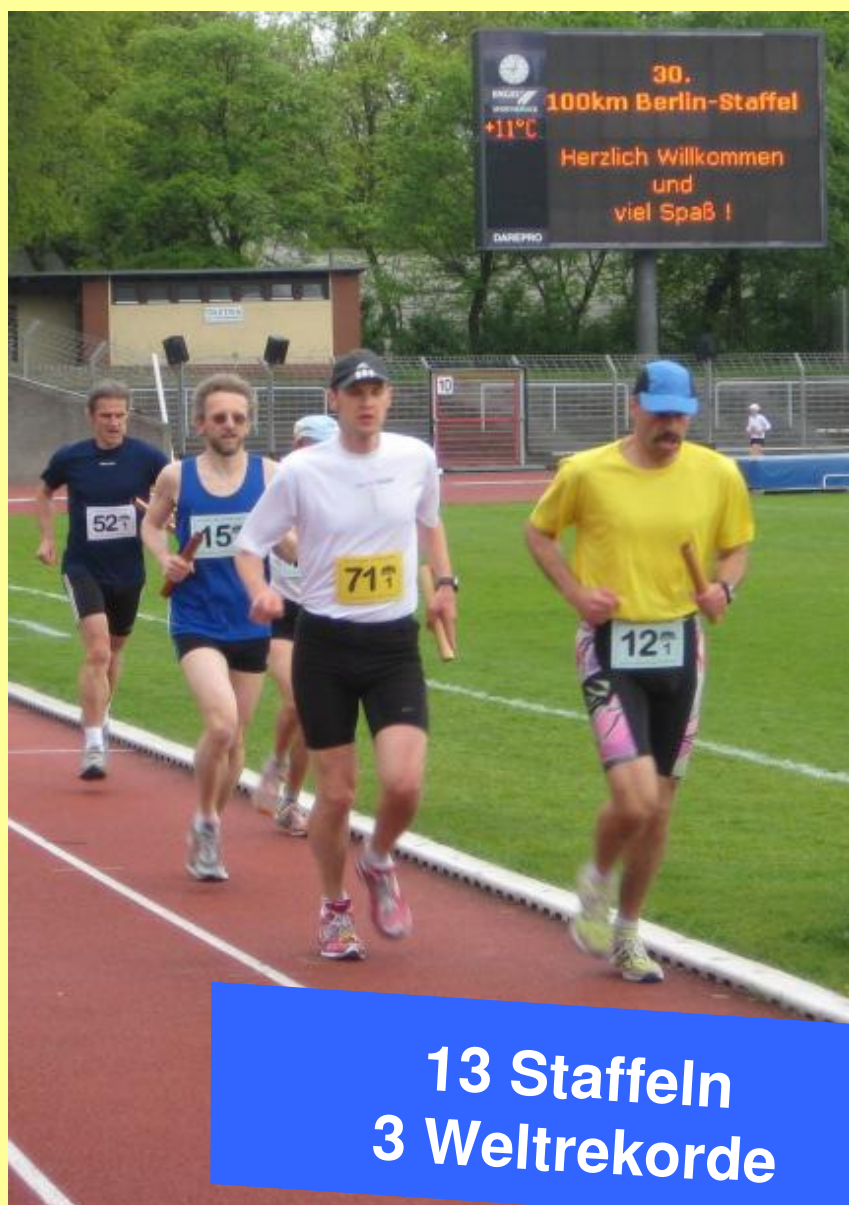

ERGEBNISSE DER JUBILÄUMSSTAFFEL

Veranstalter:
SCC Berlin

Gesamtleitung:
Claus Wilutzky / SCC

Kampfgericht:
Hoffmann
Gabi & Andreas

Fotos:
Horst Bellack / SCC

Auswertung:
Michael Schatz / SCC

Ergebnisheft:
Michael Schatz
Claus Wilutzky / SCC