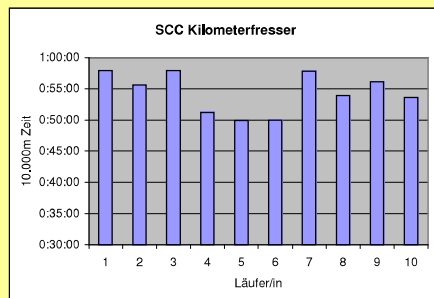

8. SCC 10x10.000m-Staffel im Stadion

30. 100km Berlin-Staffel

1.5.2008 / Mommsenstadion