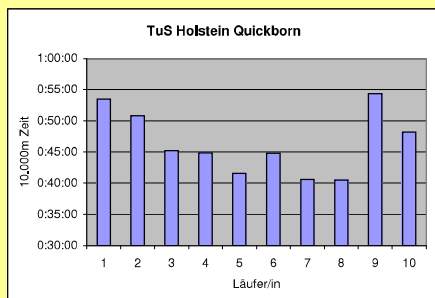

8. SCC 10x10.000m-Staffel im Stadion

30. 100km Berlin-Staffel

1.5.2008 / Mommsenstadion