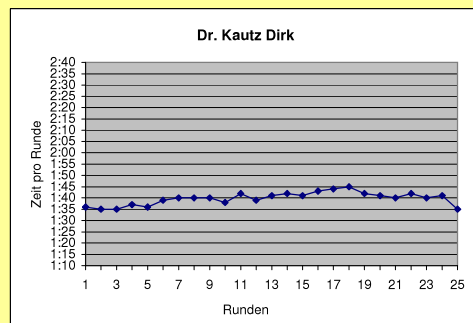

Dr. Kautz Dirk 1966			Trebuth Ralf 1965			Wodke Horst 1942			Rätsch Michael 1947			Rück Marlon 1990		
	Rundenzeit	Einzelzeit	Staffelzeit	Rundenzeit	Einzelzeit	Staffelzeit	Rundenzeit	Einzelzeit	Staffelzeit	Rundenzeit	Einzelzeit	Staffelzeit	Rundenzeit	Einzelzeit	Staffelzeit
1	1:36	01:36	4:21:45	1:29	01:29	5:03:12	1:53	01:53	5:41:42	1:40	01:40	6:31:33	1:39	01:39	7:20:05
2	1:35	03:11	4:23:20	1:33	03:02	5:04:45	2:00	03:53	5:43:42	1:49	03:29	6:33:22	1:47	03:26	7:21:52
3	1:35	04:46	4:24:55	1:28	04:30	5:06:13	1:55	05:48	5:45:37	1:47	05:16	6:35:09	1:47	05:13	7:23:39
4	1:37	06:23	4:26:32	1:29	05:59	5:07:42	1:59	07:47	5:47:36	1:49	07:05	6:36:58	1:46	06:59	7:25:25
5	1:36	07:59	4:28:08	1:30	07:29	5:09:12	1:59	09:46	5:49:35	1:52	08:57	6:38:50	1:46	08:45	7:27:11
6	1:39	09:38	4:29:47	1:29	08:58	5:10:41	2:01	11:47	5:51:36	1:57	10:54	6:40:47	1:46	10:31	7:28:57
7	1:40	11:18	4:31:27	1:30	10:28	5:12:11	2:01	13:48	5:53:37	1:53	12:47	6:42:40	1:47	12:18	7:30:44
8	1:40	12:58	4:33:07	1:30	11:58	5:13:41	2:01	15:49	5:55:38	1:57	14:44	6:44:37	1:47	14:05	7:32:31
9	1:40	14:38	4:34:47	1:29	13:27	5:15:10	2:04	17:53	5:57:42	1:56	16:40	6:46:33	1:47	15:52	7:34:18
10	1:38	16:16	4:36:25	1:31	14:58	5:16:41	2:03	19:56	5:59:45	1:57	18:37	6:48:30	1:47	17:39	7:36:05
11	1:42	17:58	4:38:07	1:31	16:29	5:18:12	2:08	22:04	6:01:53	2:00	20:37	6:50:30	1:49	19:28	7:37:54
12	1:39	19:37	4:39:46	1:30	17:59	5:19:42	2:03	24:07	6:03:56	2:01	22:38	6:52:31	1:47	21:15	7:39:41
13	1:41	21:18	4:41:27	1:31	19:30	5:21:13	2:08	26:15	6:06:04	2:01	24:39	6:54:32	1:49	23:04	7:41:30
14	1:42	23:00	4:43:09	1:36	21:06	5:22:49	2:07	28:22	6:08:11	1:59	26:38	6:56:31	1:50	24:54	7:43:20
15	1:41	24:41	4:44:50	1:33	22:39	5:24:22	2:05	30:27	6:10:16	2:01	28:39	6:58:32	1:47	26:41	7:45:07
16	1:43	26:24	4:46:33	1:34	24:13	5:25:56	2:02	32:29	6:12:18	2:01	30:40	7:00:33	1:47	28:28	7:46:54
17	1:44	28:08	4:48:17	1:35	25:48	5:27:31	2:03	34:32	6:14:21	2:00	32:40	7:02:33	1:48	30:16	7:48:42
18	1:45	29:53	4:50:02	1:33	27:21	5:29:04	1:59	36:31	6:16:20	2:02	34:42	7:04:35	1:48	32:04	7:50:30
19	1:42	31:35	4:51:44	1:34	28:55	5:30:38	1:58	38:29	6:18:18	2:02	36:44	7:06:37	1:49	33:53	7:52:19
20	1:41	33:16	4:53:25	1:35	30:30	5:32:13	1:59	40:28	6:20:17	2:02	38:46	7:08:39	1:48	35:41	7:54:07
21	1:40	34:56	4:55:05	1:34	32:04	5:33:47	1:59	42:27	6:22:16	2:02	40:48	7:10:41	1:47	37:28	7:55:54
22	1:42	36:38	4:56:47	1:33	33:37	5:35:20	1:55	44:22	6:24:11	2:02	42:50	7:12:43	1:46	39:14	7:57:40
23	1:40	38:18	4:58:27	1:31	35:08	5:36:51	1:56	46:18	6:26:07	1:57	44:47	7:14:40	1:47	41:01	7:59:27
24	1:41	39:59	5:00:08	1:32	36:40	5:38:23	1:56	48:14	6:28:03	2:00	46:47	7:16:40	1:47	42:48	8:01:14
25	1:35	41:34	5:01:43	1:26	38:06	5:39:49	1:50	50:04	6:29:53	1:46	48:33	7:18:26	1:29	44:17	8:02:43,0
Mittel:	1:39,8			1:31,4			2:00,2			1:56,5			1:46,3		

Kampfrichter
Andreas & Gabi Hoffmann
BLV

Gesamtleitung:
Claus Wilitzky
SCC Berlin

Büro / Organisation:
Gundula Kurtz
SCC Berlin

Computerauswertung:
Michael Schatz
SCC Berlin

1. Platz in der Männerklasse in einer Zeit von 8:02:43

8. SCC 10x10.000m-Staffel im Stadion

30. 100km Berlin-Staffel am 1.5.2008 im Mommsenstadion

VfL Lichtenrade

MHK