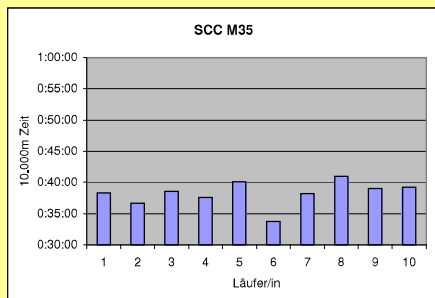

8. SCC 10x10.000m-Staffel im Stadion

30. 100km Berlin-Staffel

1.5.2008 / Mommsenstadion