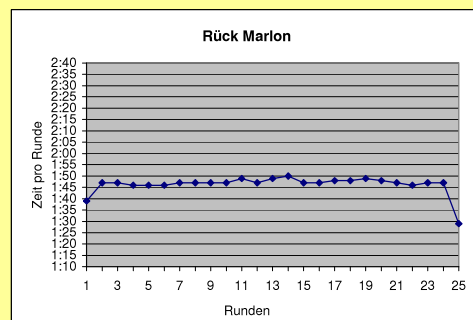

Dr. Kautz Dirk 1966			Trebuth Ralf 1965			Wodke Horst 1942			Rätsch Michael 1947			Rück Marlon 1990		
	Rundenzeit	Einzelzeit	Staffelzeit	Rundenzeit	Einzelzeit	Staffelzeit	Rundenzeit	Einzelzeit	Staffelzeit	Rundenzeit	Einzelzeit	Staffelzeit	Rundenzeit	Einzelzeit	Staffelzeit
1	1:36	01:36	4:21:45	1:29	01:29	5:03:12	1:53	01:53	5:41:42	1:40	01:40	6:31:33	1:39	01:39	7:20:05
2	1:35	03:11	4:23:20	1:33	03:02	5:04:45	2:00	03:53	5:43:42	1:49	03:29	6:33:22	1:47	03:26	7:21:52
3	1:35	04:46	4:24:55	1:28	04:30	5:06:13	1:55	05:48	5:45:37	1:47	05:16	6:35:09	1:47	05:13	7:23:39
4	1:37	06:23	4:26:32	1:29	05:59	5:07:42	1:59	07:47	5:47:36	1:49	07:05	6:36:58	1:46	06:59	7:25:25
5	1:36	07:59	4:28:08	1:30	07:29	5:09:12	1:59	09:46	5:49:35	1:52	08:57	6:38:50	1:46	08:45	7:27:11
6	1:39	09:38	4:29:47	1:29	08:58	5:10:41	2:01	11:47	5:51:36	1:57	10:54	6:40:47	1:46	10:31	7:28:57
7	1:40	11:18	4:31:27	1:30	10:28	5:12:11	2:01	13:48	5:53:37	1:53	12:47	6:42:40	1:47	12:18	7:30:44
8	1:40	12:58	4:33:07	1:30	11:58	5:13:41	2:01	15:49	5:55:38	1:57	14:44	6:44:37	1:47	14:05	7:32:31
9	1:40	14:38	4:34:47	1:29	13:27	5:15:10	2:04	17:53	5:57:42	1:56	16:40	6:46:33	1:47	15:52	7:34:18
10	1:38	16:16	4:36:25	1:31	14:58	5:16:41	2:03	19:56	5:59:45	1:57	18:37	6:48:30	1:47	17:39	7:36:05
11	1:42	17:58	4:38:07	1:31	16:29	5:18:12	2:08	22:04	6:01:53	2:00	20:37	6:50:30	1:49	19:28	7:37:54
12	1:39	19:37	4:39:46	1:30	17:59	5:19:42	2:03	24:07	6:03:56	2:01	22:38	6:52:31	1:47	21:15	7:39:41
13	1:41	21:18	4:41:27	1:31	19:30	5:21:13	2:08	26:15	6:06:04	2:01	24:39	6:54:32	1:49	23:04	7:41:30
14	1:42	23:00	4:43:09	1:36	21:06	5:22:49	2:07	28:22	6:08:11	1:59	26:38	6:56:31	1:50	24:54	7:43:20
15	1:41	24:41	4:44:50	1:33	22:39	5:24:22	2:05	30:27	6:10:16	2:01	28:39	6:58:32	1:47	26:41	7:45:07
16	1:43	26:24	4:46:33	1:34	24:13	5:25:56	2:02	32:29	6:12:18	2:01	30:40	7:00:33	1:47	28:28	7:46:54
17	1:44	28:08	4:48:17	1:35	25:48	5:27:31	2:03	34:32	6:14:21	2:00	32:40	7:02:33	1:48	30:16	7:48:42
18	1:45	29:53	4:50:02	1:33	27:21	5:29:04	1:59	36:31	6:16:20	2:02	34:42	7:04:35	1:48	32:04	7:50:30
19	1:42	31:35	4:51:44	1:34	28:55	5:30:38	1:58	38:29	6:18:18	2:02	36:44	7:06:37	1:49	33:53	7:52:19
20	1:41	33:16	4:53:25	1:35	30:30	5:32:13	1:59	40:28	6:20:17	2:02	38:46	7:08:39	1:48	35:41	7:54:07
21	1:40	34:56	4:55:05	1:34	32:04	5:33:47	1:59	42:27	6:22:16	2:02	40:48	7:10:41	1:47	37:28	7:55:54
22	1:42	36:38	4:56:47	1:33	33:37	5:35:20	1:55	44:22	6:24:11	2:02	42:50	7:12:43	1:46	39:14	7:57:40
23	1:40	38:18	4:58:27	1:31	35:08	5:36:51	1:56	46:18	6:26:07	1:57	44:47	7:14:40	1:47	41:01	7:59:27
24	1:41	39:59	5:00:08	1:32	36:40	5:38:23	1:56	48:14	6:28:03	2:00	46:47	7:16:40	1:47	42:48	8:01:14
25	1:35	41:34	5:01:43	1:26	38:06	5:39:49	1:50	50:04	6:29:53	1:46	48:33	7:18:26	1:29	44:17	8:02:43,0
Mittel:	1:39,8			1:31,4			2:00,2			1:56,5			1:46,3		

Kampfrichter
Andreas & Gabi Hoffmann
BLV

Gesamtleitung:
Claus Wilitzky
SCC Berlin

Büro / Organisation:
Gundula Kurtz
SCC Berlin

Computerauswertung:
Michael Schatz
SCC Berlin

1. Platz in der Männerklasse in einer Zeit von 8:02:43

8. SCC 10x10.000m-Staffel im Stadion

30. 100km Berlin-Staffel am 1.5.2008 im Mommsenstadion

VfL Lichtenrade

MHK