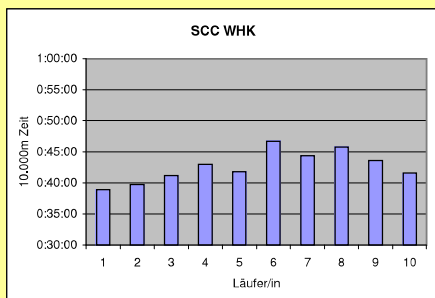

8. SCC 10x10.000m-Staffel im Stadion

30. 100km Berlin-Staffel

1.5.2008 / Mommsenstadion