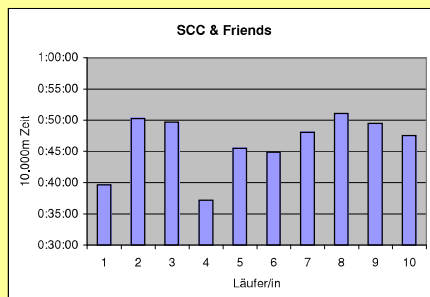

8. SCC 10x10.000m-Staffel im Stadion

30. 100km Berlin-Staffel

1.5.2008 / Mommsenstadion

8. SCC 10x10.000m-Staffel im Stadion

30. 100km Berlin-Staffel

1.5.2008 / Mommsenstadion

WELTREKORDE

VEREINSSTAFFELN