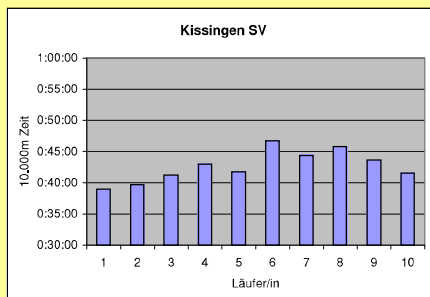

8. SCC 10x10.000m-Staffel im Stadion

30. 100km Berlin-Staffel

1.5.2008 / Mommsenstadion