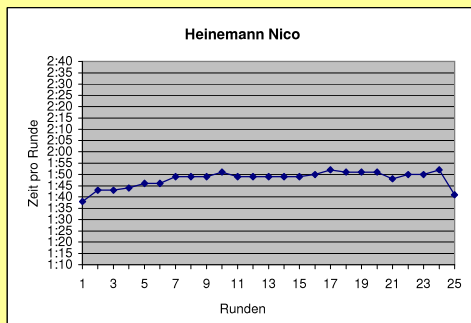

Dr. Kautz Dirk 1966			Trebuth Ralf 1965			Wodke Horst 1942			Rätsch Michael 1947			Rück Marlon 1990		
	Rundenzeit	Einzelzeit	Staffelzeit	Rundenzeit	Einzelzeit	Staffelzeit	Rundenzeit	Einzelzeit	Staffelzeit	Rundenzeit	Einzelzeit	Staffelzeit	Rundenzeit	Einzelzeit	Staffelzeit
1	1:36	01:36	4:21:45	1:29	01:29	5:03:12	1:53	01:53	5:41:42	1:40	01:40	6:31:33	1:39	01:39	7:20:05
2	1:35	03:11	4:23:20	1:33	03:02	5:04:45	2:00	03:53	5:43:42	1:49	03:29	6:33:22	1:47	03:26	7:21:52
3	1:35	04:46	4:24:55	1:28	04:30	5:06:13	1:55	05:48	5:45:37	1:47	05:16	6:35:09	1:47	05:13	7:23:39
4	1:37	06:23	4:26:32	1:29	05:59	5:07:42	1:59	07:47	5:47:36	1:49	07:05	6:36:58	1:46	06:59	7:25:25
5	1:36	07:59	4:28:08	1:30	07:29	5:09:12	1:59	09:46	5:49:35	1:52	08:57	6:38:50	1:46	08:45	7:27:11
6	1:39	09:38	4:29:47	1:29	08:58	5:10:41	2:01	11:47	5:51:36	1:57	10:54	6:40:47	1:46	10:31	7:28:57
7	1:40	11:18	4:31:27	1:30	10:28	5:12:11	2:01	13:48	5:53:37	1:53	12:47	6:42:40	1:47	12:18	7:30:44
8	1:40	12:58	4:33:07	1:30	11:58	5:13:41	2:01	15:49	5:55:38	1:57	14:44	6:44:37	1:47	14:05	7:32:31
9	1:40	14:38	4:34:47	1:29	13:27	5:15:10	2:04	17:53	5:57:42	1:56	16:40	6:46:33	1:47	15:52	7:34:18
10	1:38	16:16	4:36:25	1:31	14:58	5:16:41	2:03	19:56	5:59:45	1:57	18:37	6:48:30	1:47	17:39	7:36:05
11	1:42	17:58	4:38:07	1:31	16:29	5:18:12	2:08	22:04	6:01:53	2:00	20:37	6:50:30	1:49	19:28	7:37:54
12	1:39	19:37	4:39:46	1:30	17:59	5:19:42	2:03	24:07	6:03:56	2:01	22:38	6:52:31	1:47	21:15	7:39:41
13	1:41	21:18	4:41:27	1:31	19:30	5:21:13	2:08	26:15	6:06:04	2:01	24:39	6:54:32	1:49	23:04	7:41:30
14	1:42	23:00	4:43:09	1:36	21:06	5:22:49	2:07	28:22	6:08:11	1:59	26:38	6:56:31	1:50	24:54	7:43:20
15	1:41	24:41	4:44:50	1:33	22:39	5:24:22	2:05	30:27	6:10:16	2:01	28:39	6:58:32	1:47	26:41	7:45:07
16	1:43	26:24	4:46:33	1:34	24:13	5:25:56	2:02	32:29	6:12:18	2:01	30:40	7:00:33	1:47	28:28	7:46:54
17	1:44	28:08	4:48:17	1:35	25:48	5:27:31	2:03	34:32	6:14:21	2:00	32:40	7:02:33	1:48	30:16	7:48:42
18	1:45	29:53	4:50:02	1:33	27:21	5:29:04	1:59	36:31	6:16:20	2:02	34:42	7:04:35	1:48	32:04	7:50:30
19	1:42	31:35	4:51:44	1:34	28:55	5:30:38	1:58	38:29	6:18:18	2:02	36:44	7:06:37	1:49	33:53	7:52:19
20	1:41	33:16	4:53:25	1:35	30:30	5:32:13	1:59	40:28	6:20:17	2:02	38:46	7:08:39	1:48	35:41	7:54:07
21	1:40	34:56	4:55:05	1:34	32:04	5:33:47	1:59	42:27	6:22:16	2:02	40:48	7:10:41	1:47	37:28	7:55:54
22	1:42	36:38	4:56:47	1:33	33:37	5:35:20	1:55	44:22	6:24:11	2:02	42:50	7:12:43	1:46	39:14	7:57:40
23	1:40	38:18	4:58:27	1:31	35:08	5:36:51	1:56	46:18	6:26:07	1:57	44:47	7:14:40	1:47	41:01	7:59:27
24	1:41	39:59	5:00:08	1:32	36:40	5:38:23	1:56	48:14	6:28:03	2:00	46:47	7:16:40	1:47	42:48	8:01:14
25	1:35	41:34	5:01:43	1:26	38:06	5:39:49	1:50	50:04	6:29:53	1:46	48:33	7:18:26	1:29	44:17	8:02:43,0
Mittel:	1:39,8			1:31,4			2:00,2			1:56,5			1:46,3		

Kampfrichter
Andreas & Gabi Hoffmann
BLV

Gesamtleitung:
Claus Wilitzky
SCC Berlin

Büro / Organisation:
Gundula Kurtz
SCC Berlin

Computerauswertung:
Michael Schatz
SCC Berlin

1. Platz in der Männerklasse in einer Zeit von 8:02:43

8. SCC 10x10.000m-Staffel im Stadion

30. 100km Berlin-Staffel am 1.5.2008 im Mommsenstadion

VfL Lichtenrade

MHK