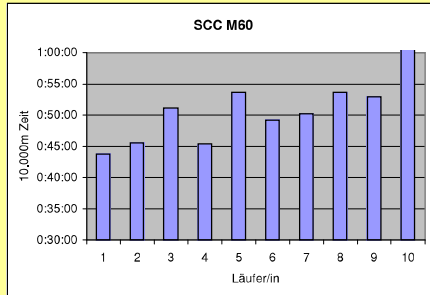

8. SCC 10x10.000m-Staffel im Stadion

30. 100km Berlin-Staffel

1.5.2008 / Mommsenstadion