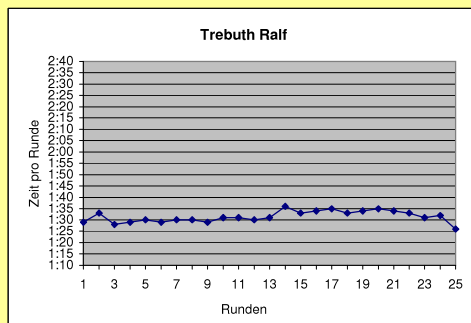

Dr. Kautz Dirk 1966			Trebuth Ralf 1965			Wodke Horst 1942			Rätsch Michael 1947			Rück Marlon 1990		
	Rundenzeit	Einzelzeit	Staffelzeit	Rundenzeit	Einzelzeit	Staffelzeit	Rundenzeit	Einzelzeit	Staffelzeit	Rundenzeit	Einzelzeit	Staffelzeit	Rundenzeit	Einzelzeit	Staffelzeit
1	1:36	01:36	4:21:45	1:29	01:29	5:03:12	1:53	01:53	5:41:42	1:40	01:40	6:31:33	1:39	01:39	7:20:05
2	1:35	03:11	4:23:20	1:33	03:02	5:04:45	2:00	03:53	5:43:42	1:49	03:29	6:33:22	1:47	03:26	7:21:52
3	1:35	04:46	4:24:55	1:28	04:30	5:06:13	1:55	05:48	5:45:37	1:47	05:16	6:35:09	1:47	05:13	7:23:39
4	1:37	06:23	4:26:32	1:29	05:59	5:07:42	1:59	07:47	5:47:36	1:49	07:05	6:36:58	1:46	06:59	7:25:25
5	1:36	07:59	4:28:08	1:30	07:29	5:09:12	1:59	09:46	5:49:35	1:52	08:57	6:38:50	1:46	08:45	7:27:11
6	1:39	09:38	4:29:47	1:29	08:58	5:10:41	2:01	11:47	5:51:36	1:57	10:54	6:40:47	1:46	10:31	7:28:57
7	1:40	11:18	4:31:27	1:30	10:28	5:12:11	2:01	13:48	5:53:37	1:53	12:47	6:42:40	1:47	12:18	7:30:44
8	1:40	12:58	4:33:07	1:30	11:58	5:13:41	2:01	15:49	5:55:38	1:57	14:44	6:44:37	1:47	14:05	7:32:31
9	1:40	14:38	4:34:47	1:29	13:27	5:15:10	2:04	17:53	5:57:42	1:56	16:40	6:46:33	1:47	15:52	7:34:18
10	1:38	16:16	4:36:25	1:31	14:58	5:16:41	2:03	19:56	5:59:45	1:57	18:37	6:48:30	1:47	17:39	7:36:05
11	1:42	17:58	4:38:07	1:31	16:29	5:18:12	2:08	22:04	6:01:53	2:00	20:37	6:50:30	1:49	19:28	7:37:54
12	1:39	19:37	4:39:46	1:30	17:59	5:19:42	2:03	24:07	6:03:56	2:01	22:38	6:52:31	1:47	21:15	7:39:41
13	1:41	21:18	4:41:27	1:31	19:30	5:21:13	2:08	26:15	6:06:04	2:01	24:39	6:54:32	1:49	23:04	7:41:30
14	1:42	23:00	4:43:09	1:36	21:06	5:22:49	2:07	28:22	6:08:11	1:59	26:38	6:56:31	1:50	24:54	7:43:20
15	1:41	24:41	4:44:50	1:33	22:39	5:24:22	2:05	30:27	6:10:16	2:01	28:39	6:58:32	1:47	26:41	7:45:07
16	1:43	26:24	4:46:33	1:34	24:13	5:25:56	2:02	32:29	6:12:18	2:01	30:40	7:00:33	1:47	28:28	7:46:54
17	1:44	28:08	4:48:17	1:35	25:48	5:27:31	2:03	34:32	6:14:21	2:00	32:40	7:02:33	1:48	30:16	7:48:42
18	1:45	29:53	4:50:02	1:33	27:21	5:29:04	1:59	36:31	6:16:20	2:02	34:42	7:04:35	1:48	32:04	7:50:30
19	1:42	31:35	4:51:44	1:34	28:55	5:30:38	1:58	38:29	6:18:18	2:02	36:44	7:06:37	1:49	33:53	7:52:19
20	1:41	33:16	4:53:25	1:35	30:30	5:32:13	1:59	40:28	6:20:17	2:02	38:46	7:08:39	1:48	35:41	7:54:07
21	1:40	34:56	4:55:05	1:34	32:04	5:33:47	1:59	42:27	6:22:16	2:02	40:48	7:10:41	1:47	37:28	7:55:54
22	1:42	36:38	4:56:47	1:33	33:37	5:35:20	1:55	44:22	6:24:11	2:02	42:50	7:12:43	1:46	39:14	7:57:40
23	1:40	38:18	4:58:27	1:31	35:08	5:36:51	1:56	46:18	6:26:07	1:57	44:47	7:14:40	1:47	41:01	7:59:27
24	1:41	39:59	5:00:08	1:32	36:40	5:38:23	1:56	48:14	6:28:03	2:00	46:47	7:16:40	1:47	42:48	8:01:14
25	1:35	41:34	5:01:43	1:26	38:06	5:39:49	1:50	50:04	6:29:53	1:46	48:33	7:18:26	1:29	44:17	8:02:43,0
Mittel:	1:39,8			1:31,4			2:00,2			1:56,5			1:46,3		

Kampfrichter
Andreas & Gabi Hoffmann
BLV

Gesamtleitung:
Claus Wilitzky
SCC Berlin

Büro / Organisation:
Gundula Kurtz
SCC Berlin

Computerauswertung:
Michael Schatz
SCC Berlin

1. Platz in der Männerklasse in einer Zeit von 8:02:43

8. SCC 10x10.000m-Staffel im Stadion

30. 100km Berlin-Staffel am 1.5.2008 im Mommsenstadion

VfL Lichtenrade

MHK