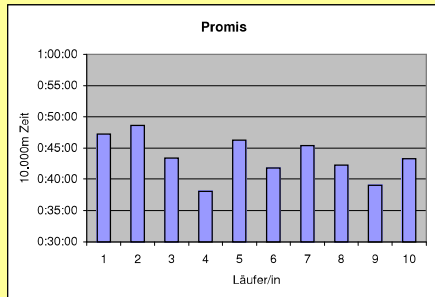

8. SCC 10x10.000m-Staffel im Stadion

30. 100km Berlin-Staffel

1.5.2008 / Mommsenstadion