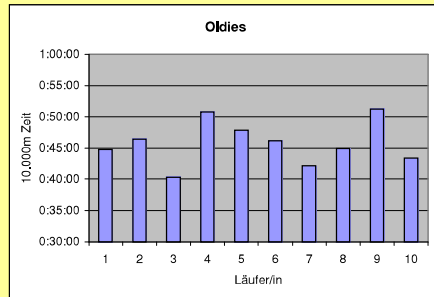

8. SCC 10x10.000m-Staffel im Stadion

30. 100km Berlin-Staffel

1.5.2008 / Mommsenstadion