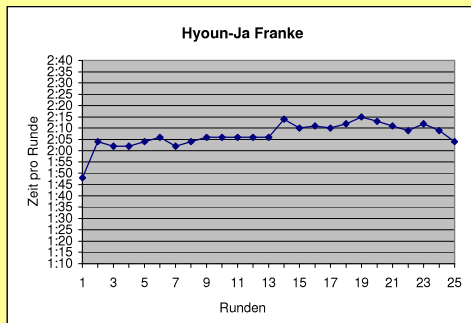

Dr. Kautz Dirk 1966			Trebuth Ralf 1965			Wodke Horst 1942			Rätsch Michael 1947			Rück Marlon 1990		
	Rundenzeit	Einzelzeit	Staffelzeit	Rundenzeit	Einzelzeit	Staffelzeit	Rundenzeit	Einzelzeit	Staffelzeit	Rundenzeit	Einzelzeit	Staffelzeit	Rundenzeit	Einzelzeit	Staffelzeit
1	1:36	01:36	4:21:45	1:29	01:29	5:03:12	1:53	01:53	5:41:42	1:40	01:40	6:31:33	1:39	01:39	7:20:05
2	1:35	03:11	4:23:20	1:33	03:02	5:04:45	2:00	03:53	5:43:42	1:49	03:29	6:33:22	1:47	03:26	7:21:52
3	1:35	04:46	4:24:55	1:28	04:30	5:06:13	1:55	05:48	5:45:37	1:47	05:16	6:35:09	1:47	05:13	7:23:39
4	1:37	06:23	4:26:32	1:29	05:59	5:07:42	1:59	07:47	5:47:36	1:49	07:05	6:36:58	1:46	06:59	7:25:25
5	1:36	07:59	4:28:08	1:30	07:29	5:09:12	1:59	09:46	5:49:35	1:52	08:57	6:38:50	1:46	08:45	7:27:11
6	1:39	09:38	4:29:47	1:29	08:58	5:10:41	2:01	11:47	5:51:36	1:57	10:54	6:40:47	1:46	10:31	7:28:57
7	1:40	11:18	4:31:27	1:30	10:28	5:12:11	2:01	13:48	5:53:37	1:53	12:47	6:42:40	1:47	12:18	7:30:44
8	1:40	12:58	4:33:07	1:30	11:58	5:13:41	2:01	15:49	5:55:38	1:57	14:44	6:44:37	1:47	14:05	7:32:31
9	1:40	14:38	4:34:47	1:29	13:27	5:15:10	2:04	17:53	5:57:42	1:56	16:40	6:46:33	1:47	15:52	7:34:18
10	1:38	16:16	4:36:25	1:31	14:58	5:16:41	2:03	19:56	5:59:45	1:57	18:37	6:48:30	1:47	17:39	7:36:05
11	1:42	17:58	4:38:07	1:31	16:29	5:18:12	2:08	22:04	6:01:53	2:00	20:37	6:50:30	1:49	19:28	7:37:54
12	1:39	19:37	4:39:46	1:30	17:59	5:19:42	2:03	24:07	6:03:56	2:01	22:38	6:52:31	1:47	21:15	7:39:41
13	1:41	21:18	4:41:27	1:31	19:30	5:21:13	2:08	26:15	6:06:04	2:01	24:39	6:54:32	1:49	23:04	7:41:30
14	1:42	23:00	4:43:09	1:36	21:06	5:22:49	2:07	28:22	6:08:11	1:59	26:38	6:56:31	1:50	24:54	7:43:20
15	1:41	24:41	4:44:50	1:33	22:39	5:24:22	2:05	30:27	6:10:16	2:01	28:39	6:58:32	1:47	26:41	7:45:07
16	1:43	26:24	4:46:33	1:34	24:13	5:25:56	2:02	32:29	6:12:18	2:01	30:40	7:00:33	1:47	28:28	7:46:54
17	1:44	28:08	4:48:17	1:35	25:48	5:27:31	2:03	34:32	6:14:21	2:00	32:40	7:02:33	1:48	30:16	7:48:42
18	1:45	29:53	4:50:02	1:33	27:21	5:29:04	1:59	36:31	6:16:20	2:02	34:42	7:04:35	1:48	32:04	7:50:30
19	1:42	31:35	4:51:44	1:34	28:55	5:30:38	1:58	38:29	6:18:18	2:02	36:44	7:06:37	1:49	33:53	7:52:19
20	1:41	33:16	4:53:25	1:35	30:30	5:32:13	1:59	40:28	6:20:17	2:02	38:46	7:08:39	1:48	35:41	7:54:07
21	1:40	34:56	4:55:05	1:34	32:04	5:33:47	1:59	42:27	6:22:16	2:02	40:48	7:10:41	1:47	37:28	7:55:54
22	1:42	36:38	4:56:47	1:33	33:37	5:35:20	1:55	44:22	6:24:11	2:02	42:50	7:12:43	1:46	39:14	7:57:40
23	1:40	38:18	4:58:27	1:31	35:08	5:36:51	1:56	46:18	6:26:07	1:57	44:47	7:14:40	1:47	41:01	7:59:27
24	1:41	39:59	5:00:08	1:32	36:40	5:38:23	1:56	48:14	6:28:03	2:00	46:47	7:16:40	1:47	42:48	8:01:14
25	1:35	41:34	5:01:43	1:26	38:06	5:39:49	1:50	50:04	6:29:53	1:46	48:33	7:18:26	1:29	44:17	8:02:43,0
Mittel:	1:39,8			1:31,4			2:00,2			1:56,5			1:46,3		

Kampfrichter
Andreas & Gabi Hoffmann
BLV

Gesamtleitung:
Claus Wilitzky
SCC Berlin

Büro / Organisation:
Gundula Kurtz
SCC Berlin

Computerauswertung:
Michael Schatz
SCC Berlin

1. Platz in der Männerklasse in einer Zeit von 8:02:43

8. SCC 10x10.000m-Staffel im Stadion

30. 100km Berlin-Staffel am 1.5.2008 im Mommsenstadion

VfL Lichtenrade

MHK