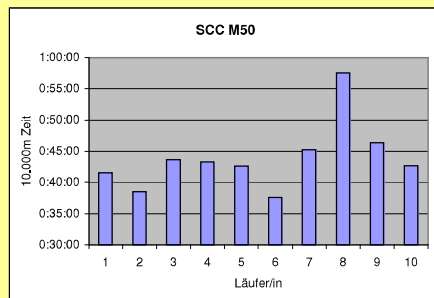

8. SCC 10x10.000m-Staffel im Stadion

30. 100km Berlin-Staffel

1.5.2008 / Mommsenstadion