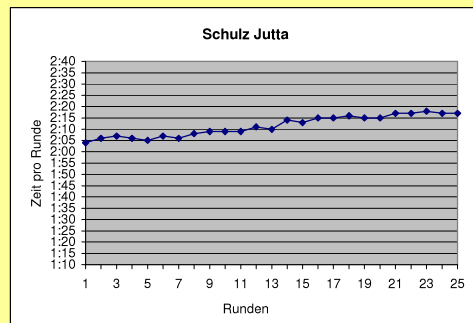

Dr. Kautz Dirk 1966			Trebuth Ralf 1965			Wodke Horst 1942			Rätsch Michael 1947			Rück Marlon 1990		
	Rundenzeit	Einzelzeit	Staffelzeit	Rundenzeit	Einzelzeit	Staffelzeit	Rundenzeit	Einzelzeit	Staffelzeit	Rundenzeit	Einzelzeit	Staffelzeit	Rundenzeit	Einzelzeit	Staffelzeit
1	1:36	01:36	4:21:45	1:29	01:29	5:03:12	1:53	01:53	5:41:42	1:40	01:40	6:31:33	1:39	01:39	7:20:05
2	1:35	03:11	4:23:20	1:33	03:02	5:04:45	2:00	03:53	5:43:42	1:49	03:29	6:33:22	1:47	03:26	7:21:52
3	1:35	04:46	4:24:55	1:28	04:30	5:06:13	1:55	05:48	5:45:37	1:47	05:16	6:35:09	1:47	05:13	7:23:39
4	1:37	06:23	4:26:32	1:29	05:59	5:07:42	1:59	07:47	5:47:36	1:49	07:05	6:36:58	1:46	06:59	7:25:25
5	1:36	07:59	4:28:08	1:30	07:29	5:09:12	1:59	09:46	5:49:35	1:52	08:57	6:38:50	1:46	08:45	7:27:11
6	1:39	09:38	4:29:47	1:29	08:58	5:10:41	2:01	11:47	5:51:36	1:57	10:54	6:40:47	1:46	10:31	7:28:57
7	1:40	11:18	4:31:27	1:30	10:28	5:12:11	2:01	13:48	5:53:37	1:53	12:47	6:42:40	1:47	12:18	7:30:44
8	1:40	12:58	4:33:07	1:30	11:58	5:13:41	2:01	15:49	5:55:38	1:57	14:44	6:44:37	1:47	14:05	7:32:31
9	1:40	14:38	4:34:47	1:29	13:27	5:15:10	2:04	17:53	5:57:42	1:56	16:40	6:46:33	1:47	15:52	7:34:18
10	1:38	16:16	4:36:25	1:31	14:58	5:16:41	2:03	19:56	5:59:45	1:57	18:37	6:48:30	1:47	17:39	7:36:05
11	1:42	17:58	4:38:07	1:31	16:29	5:18:12	2:08	22:04	6:01:53	2:00	20:37	6:50:30	1:49	19:28	7:37:54
12	1:39	19:37	4:39:46	1:30	17:59	5:19:42	2:03	24:07	6:03:56	2:01	22:38	6:52:31	1:47	21:15	7:39:41
13	1:41	21:18	4:41:27	1:31	19:30	5:21:13	2:08	26:15	6:06:04	2:01	24:39	6:54:32	1:49	23:04	7:41:30
14	1:42	23:00	4:43:09	1:36	21:06	5:22:49	2:07	28:22	6:08:11	1:59	26:38	6:56:31	1:50	24:54	7:43:20
15	1:41	24:41	4:44:50	1:33	22:39	5:24:22	2:05	30:27	6:10:16	2:01	28:39	6:58:32	1:47	26:41	7:45:07
16	1:43	26:24	4:46:33	1:34	24:13	5:25:56	2:02	32:29	6:12:18	2:01	30:40	7:00:33	1:47	28:28	7:46:54
17	1:44	28:08	4:48:17	1:35	25:48	5:27:31	2:03	34:32	6:14:21	2:00	32:40	7:02:33	1:48	30:16	7:48:42
18	1:45	29:53	4:50:02	1:33	27:21	5:29:04	1:59	36:31	6:16:20	2:02	34:42	7:04:35	1:48	32:04	7:50:30
19	1:42	31:35	4:51:44	1:34	28:55	5:30:38	1:58	38:29	6:18:18	2:02	36:44	7:06:37	1:49	33:53	7:52:19
20	1:41	33:16	4:53:25	1:35	30:30	5:32:13	1:59	40:28	6:20:17	2:02	38:46	7:08:39	1:48	35:41	7:54:07
21	1:40	34:56	4:55:05	1:34	32:04	5:33:47	1:59	42:27	6:22:16	2:02	40:48	7:10:41	1:47	37:28	7:55:54
22	1:42	36:38	4:56:47	1:33	33:37	5:35:20	1:55	44:22	6:24:11	2:02	42:50	7:12:43	1:46	39:14	7:57:40
23	1:40	38:18	4:58:27	1:31	35:08	5:36:51	1:56	46:18	6:26:07	1:57	44:47	7:14:40	1:47	41:01	7:59:27
24	1:41	39:59	5:00:08	1:32	36:40	5:38:23	1:56	48:14	6:28:03	2:00	46:47	7:16:40	1:47	42:48	8:01:14
25	1:35	41:34	5:01:43	1:26	38:06	5:39:49	1:50	50:04	6:29:53	1:46	48:33	7:18:26	1:29	44:17	8:02:43,0
Mittel:	1:39,8			1:31,4			2:00,2			1:56,5			1:46,3		

Kampfrichter
Andreas & Gabi Hoffmann
BLV

Gesamtleitung:
Claus Wilitzky
SCC Berlin

Büro / Organisation:
Gundula Kurtz
SCC Berlin

Computerauswertung:
Michael Schatz
SCC Berlin

1. Platz in der Männerklasse in einer Zeit von 8:02:43

8. SCC 10x10.000m-Staffel im Stadion

30. 100km Berlin-Staffel am 1.5.2008 im Mommsenstadion

VfL Lichtenrade

MHK