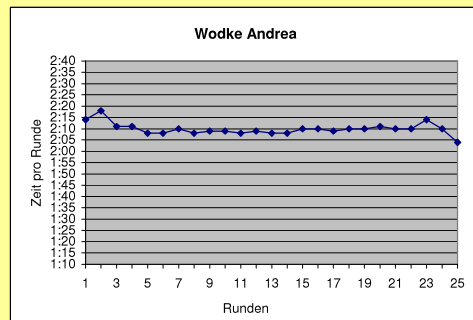

Dr. Kautz Dirk 1966			Trebuth Ralf 1965			Wodke Horst 1942			Rätsch Michael 1947			Rück Marlon 1990		
	Rundenzeit	Einzelzeit	Staffelzeit	Rundenzeit	Einzelzeit	Staffelzeit	Rundenzeit	Einzelzeit	Staffelzeit	Rundenzeit	Einzelzeit	Staffelzeit	Rundenzeit	Einzelzeit	Staffelzeit
1	1:36	01:36	4:21:45	1:29	01:29	5:03:12	1:53	01:53	5:41:42	1:40	01:40	6:31:33	1:39	01:39	7:20:05
2	1:35	03:11	4:23:20	1:33	03:02	5:04:45	2:00	03:53	5:43:42	1:49	03:29	6:33:22	1:47	03:26	7:21:52
3	1:35	04:46	4:24:55	1:28	04:30	5:06:13	1:55	05:48	5:45:37	1:47	05:16	6:35:09	1:47	05:13	7:23:39
4	1:37	06:23	4:26:32	1:29	05:59	5:07:42	1:59	07:47	5:47:36	1:49	07:05	6:36:58	1:46	06:59	7:25:25
5	1:36	07:59	4:28:08	1:30	07:29	5:09:12	1:59	09:46	5:49:35	1:52	08:57	6:38:50	1:46	08:45	7:27:11
6	1:39	09:38	4:29:47	1:29	08:58	5:10:41	2:01	11:47	5:51:36	1:57	10:54	6:40:47	1:46	10:31	7:28:57
7	1:40	11:18	4:31:27	1:30	10:28	5:12:11	2:01	13:48	5:53:37	1:53	12:47	6:42:40	1:47	12:18	7:30:44
8	1:40	12:58	4:33:07	1:30	11:58	5:13:41	2:01	15:49	5:55:38	1:57	14:44	6:44:37	1:47	14:05	7:32:31
9	1:40	14:38	4:34:47	1:29	13:27	5:15:10	2:04	17:53	5:57:42	1:56	16:40	6:46:33	1:47	15:52	7:34:18
10	1:38	16:16	4:36:25	1:31	14:58	5:16:41	2:03	19:56	5:59:45	1:57	18:37	6:48:30	1:47	17:39	7:36:05
11	1:42	17:58	4:38:07	1:31	16:29	5:18:12	2:08	22:04	6:01:53	2:00	20:37	6:50:30	1:49	19:28	7:37:54
12	1:39	19:37	4:39:46	1:30	17:59	5:19:42	2:03	24:07	6:03:56	2:01	22:38	6:52:31	1:47	21:15	7:39:41
13	1:41	21:18	4:41:27	1:31	19:30	5:21:13	2:08	26:15	6:06:04	2:01	24:39	6:54:32	1:49	23:04	7:41:30
14	1:42	23:00	4:43:09	1:36	21:06	5:22:49	2:07	28:22	6:08:11	1:59	26:38	6:56:31	1:50	24:54	7:43:20
15	1:41	24:41	4:44:50	1:33	22:39	5:24:22	2:05	30:27	6:10:16	2:01	28:39	6:58:32	1:47	26:41	7:45:07
16	1:43	26:24	4:46:33	1:34	24:13	5:25:56	2:02	32:29	6:12:18	2:01	30:40	7:00:33	1:47	28:28	7:46:54
17	1:44	28:08	4:48:17	1:35	25:48	5:27:31	2:03	34:32	6:14:21	2:00	32:40	7:02:33	1:48	30:16	7:48:42
18	1:45	29:53	4:50:02	1:33	27:21	5:29:04	1:59	36:31	6:16:20	2:02	34:42	7:04:35	1:48	32:04	7:50:30
19	1:42	31:35	4:51:44	1:34	28:55	5:30:38	1:58	38:29	6:18:18	2:02	36:44	7:06:37	1:49	33:53	7:52:19
20	1:41	33:16	4:53:25	1:35	30:30	5:32:13	1:59	40:28	6:20:17	2:02	38:46	7:08:39	1:48	35:41	7:54:07
21	1:40	34:56	4:55:05	1:34	32:04	5:33:47	1:59	42:27	6:22:16	2:02	40:48	7:10:41	1:47	37:28	7:55:54
22	1:42	36:38	4:56:47	1:33	33:37	5:35:20	1:55	44:22	6:24:11	2:02	42:50	7:12:43	1:46	39:14	7:57:40
23	1:40	38:18	4:58:27	1:31	35:08	5:36:51	1:56	46:18	6:26:07	1:57	44:47	7:14:40	1:47	41:01	7:59:27
24	1:41	39:59	5:00:08	1:32	36:40	5:38:23	1:56	48:14	6:28:03	2:00	46:47	7:16:40	1:47	42:48	8:01:14
25	1:35	41:34	5:01:43	1:26	38:06	5:39:49	1:50	50:04	6:29:53	1:46	48:33	7:18:26	1:29	44:17	8:02:43,0
Mittel:	1:39,8			1:31,4			2:00,2			1:56,5			1:46,3		

Kampfrichter
Andreas & Gabi Hoffmann
BLV

Gesamtleitung:
Claus Wilitzky
SCC Berlin

Büro / Organisation:
Gundula Kurtz
SCC Berlin

Computerauswertung:
Michael Schatz
SCC Berlin

1. Platz in der Männerklasse in einer Zeit von 8:02:43

8. SCC 10x10.000m-Staffel im Stadion

30. 100km Berlin-Staffel am 1.5.2008 im Mommsenstadion

VfL Lichtenrade

MHK