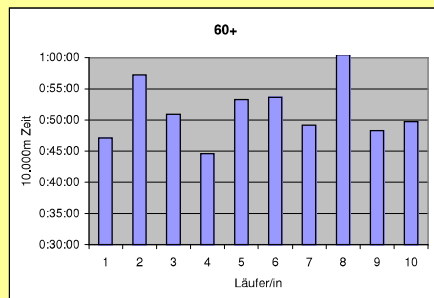

8. SCC 10x10.000m-Staffel im Stadion

30. 100km Berlin-Staffel

1.5.2008 / Mommsenstadion