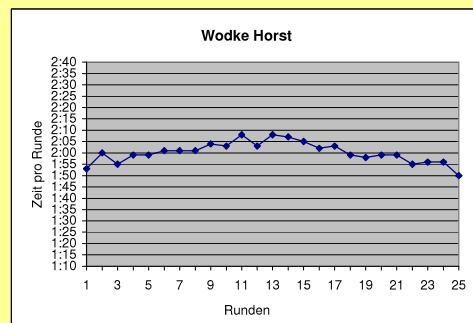

Dr. Kautz Dirk 1966			Trebuth Ralf 1965			Wodke Horst 1942			Rätsch Michael 1947			Rück Marlon 1990		
	Rundenzeit	Einzelzeit	Staffelzeit	Rundenzeit	Einzelzeit	Staffelzeit	Rundenzeit	Einzelzeit	Staffelzeit	Rundenzeit	Einzelzeit	Staffelzeit	Rundenzeit	Einzelzeit	Staffelzeit
1	1:36	01:36	4:21:45	1:29	01:29	5:03:12	1:53	01:53	5:41:42	1:40	01:40	6:31:33	1:39	01:39	7:20:05
2	1:35	03:11	4:23:20	1:33	03:02	5:04:45	2:00	03:53	5:43:42	1:49	03:29	6:33:22	1:47	03:26	7:21:52
3	1:35	04:46	4:24:55	1:28	04:30	5:06:13	1:55	05:48	5:45:37	1:47	05:16	6:35:09	1:47	05:13	7:23:39
4	1:37	06:23	4:26:32	1:29	05:59	5:07:42	1:59	07:47	5:47:36	1:49	07:05	6:36:58	1:46	06:59	7:25:25
5	1:36	07:59	4:28:08	1:30	07:29	5:09:12	1:59	09:46	5:49:35	1:52	08:57	6:38:50	1:46	08:45	7:27:11
6	1:39	09:38	4:29:47	1:29	08:58	5:10:41	2:01	11:47	5:51:36	1:57	10:54	6:40:47	1:46	10:31	7:28:57
7	1:40	11:18	4:31:27	1:30	10:28	5:12:11	2:01	13:48	5:53:37	1:53	12:47	6:42:40	1:47	12:18	7:30:44
8	1:40	12:58	4:33:07	1:30	11:58	5:13:41	2:01	15:49	5:55:38	1:57	14:44	6:44:37	1:47	14:05	7:32:31
9	1:40	14:38	4:34:47	1:29	13:27	5:15:10	2:04	17:53	5:57:42	1:56	16:40	6:46:33	1:47	15:52	7:34:18
10	1:38	16:16	4:36:25	1:31	14:58	5:16:41	2:03	19:56	5:59:45	1:57	18:37	6:48:30	1:47	17:39	7:36:05
11	1:42	17:58	4:38:07	1:31	16:29	5:18:12	2:08	22:04	6:01:53	2:00	20:37	6:50:30	1:49	19:28	7:37:54
12	1:39	19:37	4:39:46	1:30	17:59	5:19:42	2:03	24:07	6:03:56	2:01	22:38	6:52:31	1:47	21:15	7:39:41
13	1:41	21:18	4:41:27	1:31	19:30	5:21:13	2:08	26:15	6:06:04	2:01	24:39	6:54:32	1:49	23:04	7:41:30
14	1:42	23:00	4:43:09	1:36	21:06	5:22:49	2:07	28:22	6:08:11	1:59	26:38	6:56:31	1:50	24:54	7:43:20
15	1:41	24:41	4:44:50	1:33	22:39	5:24:22	2:05	30:27	6:10:16	2:01	28:39	6:58:32	1:47	26:41	7:45:07
16	1:43	26:24	4:46:33	1:34	24:13	5:25:56	2:02	32:29	6:12:18	2:01	30:40	7:00:33	1:47	28:28	7:46:54
17	1:44	28:08	4:48:17	1:35	25:48	5:27:31	2:03	34:32	6:14:21	2:00	32:40	7:02:33	1:48	30:16	7:48:42
18	1:45	29:53	4:50:02	1:33	27:21	5:29:04	1:59	36:31	6:16:20	2:02	34:42	7:04:35	1:48	32:04	7:50:30
19	1:42	31:35	4:51:44	1:34	28:55	5:30:38	1:58	38:29	6:18:18	2:02	36:44	7:06:37	1:49	33:53	7:52:19
20	1:41	33:16	4:53:25	1:35	30:30	5:32:13	1:59	40:28	6:20:17	2:02	38:46	7:08:39	1:48	35:41	7:54:07
21	1:40	34:56	4:55:05	1:34	32:04	5:33:47	1:59	42:27	6:22:16	2:02	40:48	7:10:41	1:47	37:28	7:55:54
22	1:42	36:38	4:56:47	1:33	33:37	5:35:20	1:55	44:22	6:24:11	2:02	42:50	7:12:43	1:46	39:14	7:57:40
23	1:40	38:18	4:58:27	1:31	35:08	5:36:51	1:56	46:18	6:26:07	1:57	44:47	7:14:40	1:47	41:01	7:59:27
24	1:41	39:59	5:00:08	1:32	36:40	5:38:23	1:56	48:14	6:28:03	2:00	46:47	7:16:40	1:47	42:48	8:01:14
25	1:35	41:34	5:01:43	1:26	38:06	5:39:49	1:50	50:04	6:29:53	1:46	48:33	7:18:26	1:29	44:17	8:02:43,0
Mittel:	1:39,8			1:31,4			2:00,2			1:56,5			1:46,3		

Kampfrichter
Andreas & Gabi Hoffmann
BLV

Gesamtleitung:
Claus Wilitzky
SCC Berlin

Büro / Organisation:
Gundula Kurtz
SCC Berlin

Computerauswertung:
Michael Schatz
SCC Berlin

1. Platz in der Männerklasse in einer Zeit von 8:02:43

8. SCC 10x10.000m-Staffel im Stadion

30. 100km Berlin-Staffel am 1.5.2008 im Mommsenstadion

VfL Lichtenrade

MHK