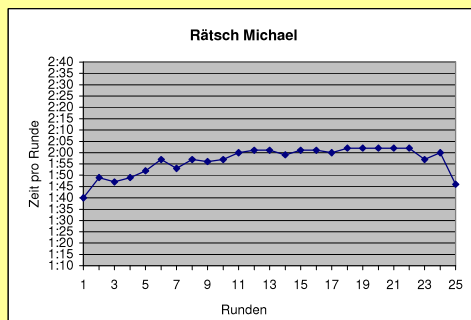

Dr. Kautz Dirk 1966			Trebuth Ralf 1965			Wodke Horst 1942			Rätsch Michael 1947			Rück Marlon 1990		
	Rundenzeit	Einzelzeit	Staffelzeit	Rundenzeit	Einzelzeit	Staffelzeit	Rundenzeit	Einzelzeit	Staffelzeit	Rundenzeit	Einzelzeit	Staffelzeit	Rundenzeit	Einzelzeit	Staffelzeit
1	1:36	01:36	4:21:45	1:29	01:29	5:03:12	1:53	01:53	5:41:42	1:40	01:40	6:31:33	1:39	01:39	7:20:05
2	1:35	03:11	4:23:20	1:33	03:02	5:04:45	2:00	03:53	5:43:42	1:49	03:29	6:33:22	1:47	03:26	7:21:52
3	1:35	04:46	4:24:55	1:28	04:30	5:06:13	1:55	05:48	5:45:37	1:47	05:16	6:35:09	1:47	05:13	7:23:39
4	1:37	06:23	4:26:32	1:29	05:59	5:07:42	1:59	07:47	5:47:36	1:49	07:05	6:36:58	1:46	06:59	7:25:25
5	1:36	07:59	4:28:08	1:30	07:29	5:09:12	1:59	09:46	5:49:35	1:52	08:57	6:38:50	1:46	08:45	7:27:11
6	1:39	09:38	4:29:47	1:29	08:58	5:10:41	2:01	11:47	5:51:36	1:57	10:54	6:40:47	1:46	10:31	7:28:57
7	1:40	11:18	4:31:27	1:30	10:28	5:12:11	2:01	13:48	5:53:37	1:53	12:47	6:42:40	1:47	12:18	7:30:44
8	1:40	12:58	4:33:07	1:30	11:58	5:13:41	2:01	15:49	5:55:38	1:57	14:44	6:44:37	1:47	14:05	7:32:31
9	1:40	14:38	4:34:47	1:29	13:27	5:15:10	2:04	17:53	5:57:42	1:56	16:40	6:46:33	1:47	15:52	7:34:18
10	1:38	16:16	4:36:25	1:31	14:58	5:16:41	2:03	19:56	5:59:45	1:57	18:37	6:48:30	1:47	17:39	7:36:05
11	1:42	17:58	4:38:07	1:31	16:29	5:18:12	2:08	22:04	6:01:53	2:00	20:37	6:50:30	1:49	19:28	7:37:54
12	1:39	19:37	4:39:46	1:30	17:59	5:19:42	2:03	24:07	6:03:56	2:01	22:38	6:52:31	1:47	21:15	7:39:41
13	1:41	21:18	4:41:27	1:31	19:30	5:21:13	2:08	26:15	6:06:04	2:01	24:39	6:54:32	1:49	23:04	7:41:30
14	1:42	23:00	4:43:09	1:36	21:06	5:22:49	2:07	28:22	6:08:11	1:59	26:38	6:56:31	1:50	24:54	7:43:20
15	1:41	24:41	4:44:50	1:33	22:39	5:24:22	2:05	30:27	6:10:16	2:01	28:39	6:58:32	1:47	26:41	7:45:07
16	1:43	26:24	4:46:33	1:34	24:13	5:25:56	2:02	32:29	6:12:18	2:01	30:40	7:00:33	1:47	28:28	7:46:54
17	1:44	28:08	4:48:17	1:35	25:48	5:27:31	2:03	34:32	6:14:21	2:00	32:40	7:02:33	1:48	30:16	7:48:42
18	1:45	29:53	4:50:02	1:33	27:21	5:29:04	1:59	36:31	6:16:20	2:02	34:42	7:04:35	1:48	32:04	7:50:30
19	1:42	31:35	4:51:44	1:34	28:55	5:30:38	1:58	38:29	6:18:18	2:02	36:44	7:06:37	1:49	33:53	7:52:19
20	1:41	33:16	4:53:25	1:35	30:30	5:32:13	1:59	40:28	6:20:17	2:02	38:46	7:08:39	1:48	35:41	7:54:07
21	1:40	34:56	4:55:05	1:34	32:04	5:33:47	1:59	42:27	6:22:16	2:02	40:48	7:10:41	1:47	37:28	7:55:54
22	1:42	36:38	4:56:47	1:33	33:37	5:35:20	1:55	44:22	6:24:11	2:02	42:50	7:12:43	1:46	39:14	7:57:40
23	1:40	38:18	4:58:27	1:31	35:08	5:36:51	1:56	46:18	6:26:07	1:57	44:47	7:14:40	1:47	41:01	7:59:27
24	1:41	39:59	5:00:08	1:32	36:40	5:38:23	1:56	48:14	6:28:03	2:00	46:47	7:16:40	1:47	42:48	8:01:14
25	1:35	41:34	5:01:43	1:26	38:06	5:39:49	1:50	50:04	6:29:53	1:46	48:33	7:18:26	1:29	44:17	8:02:43,0
Mittel:	1:39,8			1:31,4			2:00,2			1:56,5			1:46,3		

Kampfrichter
Andreas & Gabi Hoffmann
BLV

Gesamtleitung:
Claus Wilitzky
SCC Berlin

Büro / Organisation:
Gundula Kurtz
SCC Berlin

Computerauswertung:
Michael Schatz
SCC Berlin

1. Platz in der Männerklasse in einer Zeit von 8:02:43

8. SCC 10x10.000m-Staffel im Stadion

30. 100km Berlin-Staffel am 1.5.2008 im Mommsenstadion

VfL Lichtenrade

MHK