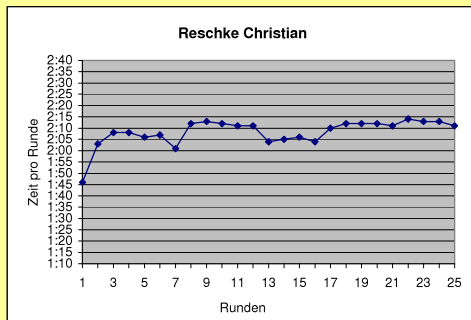

Dr. Kautz Dirk 1966			Trebuth Ralf 1965			Wodke Horst 1942			Rätsch Michael 1947			Rück Marlon 1990		
	Rundenzeit	Einzelzeit	Staffelzeit	Rundenzeit	Einzelzeit	Staffelzeit	Rundenzeit	Einzelzeit	Staffelzeit	Rundenzeit	Einzelzeit	Staffelzeit	Rundenzeit	Einzelzeit	Staffelzeit
1	1:36	01:36	4:21:45	1:29	01:29	5:03:12	1:53	01:53	5:41:42	1:40	01:40	6:31:33	1:39	01:39	7:20:05
2	1:35	03:11	4:23:20	1:33	03:02	5:04:45	2:00	03:53	5:43:42	1:49	03:29	6:33:22	1:47	03:26	7:21:52
3	1:35	04:46	4:24:55	1:28	04:30	5:06:13	1:55	05:48	5:45:37	1:47	05:16	6:35:09	1:47	05:13	7:23:39
4	1:37	06:23	4:26:32	1:29	05:59	5:07:42	1:59	07:47	5:47:36	1:49	07:05	6:36:58	1:46	06:59	7:25:25
5	1:36	07:59	4:28:08	1:30	07:29	5:09:12	1:59	09:46	5:49:35	1:52	08:57	6:38:50	1:46	08:45	7:27:11
6	1:39	09:38	4:29:47	1:29	08:58	5:10:41	2:01	11:47	5:51:36	1:57	10:54	6:40:47	1:46	10:31	7:28:57
7	1:40	11:18	4:31:27	1:30	10:28	5:12:11	2:01	13:48	5:53:37	1:53	12:47	6:42:40	1:47	12:18	7:30:44
8	1:40	12:58	4:33:07	1:30	11:58	5:13:41	2:01	15:49	5:55:38	1:57	14:44	6:44:37	1:47	14:05	7:32:31
9	1:40	14:38	4:34:47	1:29	13:27	5:15:10	2:04	17:53	5:57:42	1:56	16:40	6:46:33	1:47	15:52	7:34:18
10	1:38	16:16	4:36:25	1:31	14:58	5:16:41	2:03	19:56	5:59:45	1:57	18:37	6:48:30	1:47	17:39	7:36:05
11	1:42	17:58	4:38:07	1:31	16:29	5:18:12	2:08	22:04	6:01:53	2:00	20:37	6:50:30	1:49	19:28	7:37:54
12	1:39	19:37	4:39:46	1:30	17:59	5:19:42	2:03	24:07	6:03:56	2:01	22:38	6:52:31	1:47	21:15	7:39:41
13	1:41	21:18	4:41:27	1:31	19:30	5:21:13	2:08	26:15	6:06:04	2:01	24:39	6:54:32	1:49	23:04	7:41:30
14	1:42	23:00	4:43:09	1:36	21:06	5:22:49	2:07	28:22	6:08:11	1:59	26:38	6:56:31	1:50	24:54	7:43:20
15	1:41	24:41	4:44:50	1:33	22:39	5:24:22	2:05	30:27	6:10:16	2:01	28:39	6:58:32	1:47	26:41	7:45:07
16	1:43	26:24	4:46:33	1:34	24:13	5:25:56	2:02	32:29	6:12:18	2:01	30:40	7:00:33	1:47	28:28	7:46:54
17	1:44	28:08	4:48:17	1:35	25:48	5:27:31	2:03	34:32	6:14:21	2:00	32:40	7:02:33	1:48	30:16	7:48:42
18	1:45	29:53	4:50:02	1:33	27:21	5:29:04	1:59	36:31	6:16:20	2:02	34:42	7:04:35	1:48	32:04	7:50:30
19	1:42	31:35	4:51:44	1:34	28:55	5:30:38	1:58	38:29	6:18:18	2:02	36:44	7:06:37	1:49	33:53	7:52:19
20	1:41	33:16	4:53:25	1:35	30:30	5:32:13	1:59	40:28	6:20:17	2:02	38:46	7:08:39	1:48	35:41	7:54:07
21	1:40	34:56	4:55:05	1:34	32:04	5:33:47	1:59	42:27	6:22:16	2:02	40:48	7:10:41	1:47	37:28	7:55:54
22	1:42	36:38	4:56:47	1:33	33:37	5:35:20	1:55	44:22	6:24:11	2:02	42:50	7:12:43	1:46	39:14	7:57:40
23	1:40	38:18	4:58:27	1:31	35:08	5:36:51	1:56	46:18	6:26:07	1:57	44:47	7:14:40	1:47	41:01	7:59:27
24	1:41	39:59	5:00:08	1:32	36:40	5:38:23	1:56	48:14	6:28:03	2:00	46:47	7:16:40	1:47	42:48	8:01:14
25	1:35	41:34	5:01:43	1:26	38:06	5:39:49	1:50	50:04	6:29:53	1:46	48:33	7:18:26	1:29	44:17	8:02:43,0
Mittel:	1:39,8			1:31,4			2:00,2			1:56,5			1:46,3		

Kampfrichter
Andreas & Gabi Hoffmann
BLV

Gesamtleitung:
Claus Wilitzky
SCC Berlin

Büro / Organisation:
Gundula Kurtz
SCC Berlin

Computerauswertung:
Michael Schatz
SCC Berlin

1. Platz in der Männerklasse in einer Zeit von 8:02:43

8. SCC 10x10.000m-Staffel im Stadion

30. 100km Berlin-Staffel am 1.5.2008 im Mommsenstadion

VfL Lichtenrade

MHK