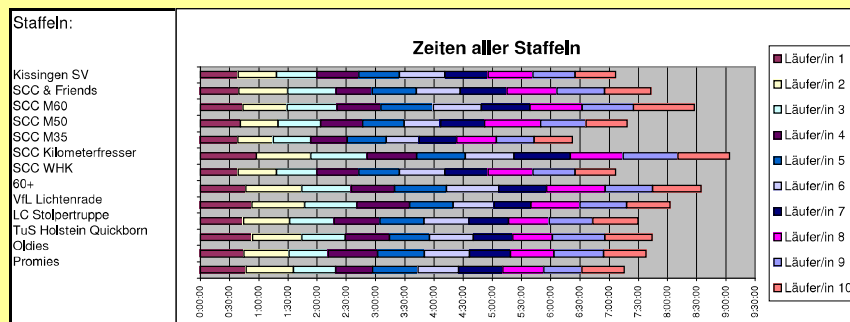

8. SCC 10x10.000m-Staffel im Stadion

30. 100km Berlin-Staffel

1.5.2008 / Mommsenstadion

8. SCC 10x10.000m-Staffel im Stadion

30. 100km Berlin-Staffel

1.5.2008 / Mommsenstadion

WELTREKORDE

VEREINSSTAFFELN

MJ	SSC Rodenbach Rodenbach	6:08:23 18.4.1998	
MHK	SCC Berlin Berlin	5:18:17 2.8.1994	
M30	SCC Berlin Berlin	6:00:50 15.5.1980	
M35	SCC Berlin Berlin	6:03:08 31.5.1984	
M40	LTC Berlin Berlin	6:05:02 11.9.2004	
M45	SCC Berlin Berlin	6:34:37 26.10.2002	
M50	SCC Berlin Berlin	7:09:12 24.6.2001	
M60	SCC Berlin Berlin	8:25:47 1.5.2008	
WHK	SCC Berlin Berlin	7:06:51 1.5.2008	ALTER REKORD: OSC Berlin 7:10:55
MIXED	San Diego Track Club San Diego	6:01:45 12.12.1998	
MIXED 35	LC Stolpertruppe	7:29:46 1.5.2008	

AUSWAHLSTAFFELN

WHK	Leipzig-Läuft Leipzig	6:42:11 28:10.1995
-----	--------------------------	-----------------------

Quellen: www.recordholders.org,
SCC und Horst Schuller, Berlin

www.100km-Berlin-Staffel.de