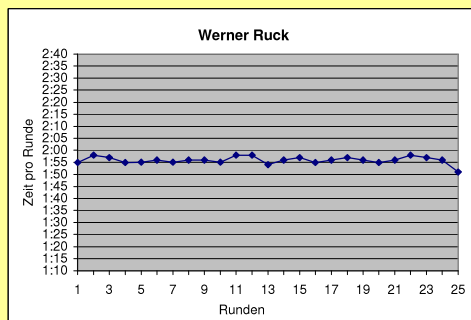

Hans-Peter Thun 1939			Heinz Bock 1948			Heinz Medenwald 1938			Werner Ruck 1937			Michael Betsch 1944			
Rundenzeit	Einzelzeit	Staffelzeit	Rundenzeit	Einzelzeit	Staffelzeit	Rundenzeit	Einzelzeit	Staffelzeit	Rundenzeit	Einzelzeit	Staffelzeit	Rundenzeit	Einzelzeit	Staffelzeit	
1	2:01	02:01	4:15:05	1:43	01:43	5:08:30	2:12	02:12	5:58:09	1:55	01:55	6:58:17	1:58	01:58	7:46:38
2	2:04	04:05	4:17:09	1:46	03:29	5:10:16	2:15	04:27	6:00:24	1:58	03:53	7:00:15	2:02	04:00	7:48:40
3	2:07	06:12	4:19:16	1:46	05:15	5:12:02	2:20	06:47	6:02:44	1:57	05:50	7:02:12	1:58	05:58	7:50:38
4	2:06	08:18	4:21:22	1:47	07:02	5:13:49	2:22	09:09	6:05:06	1:55	07:45	7:04:07	1:56	07:54	7:52:34
5	2:08	10:26	4:23:30	1:49	08:51	5:15:38	2:22	11:31	6:07:28	1:55	09:40	7:06:02	1:56	09:50	7:54:30
6	2:08	12:34	4:25:38	1:51	10:42	5:17:29	2:24	13:55	6:09:52	1:56	11:36	7:07:58	1:57	11:47	7:56:27
7	2:08	14:42	4:27:46	1:53	12:35	5:19:22	2:24	16:19	6:12:16	1:55	13:31	7:09:53	1:57	13:44	7:58:24
8	2:09	16:51	4:29:55	1:54	14:29	5:21:16	2:26	18:45	6:14:42	1:56	15:27	7:11:49	1:56	15:40	8:00:20
9	2:08	18:59	4:32:03	1:56	16:25	5:23:12	2:25	21:10	6:17:07	1:56	17:23	7:13:45	1:57	17:37	8:02:17
10	2:09	21:08	4:34:12	1:58	18:23	5:25:10	2:25	23:35	6:19:32	1:55	19:18	7:15:40	2:00	19:37	8:04:17
11	2:06	23:14	4:36:18	1:59	20:22	5:27:09	2:27	26:02	6:21:59	1:58	21:16	7:17:38	1:59	21:36	8:06:16
12	2:12	25:26	4:38:30	2:01	22:23	5:29:10	2:25	28:27	6:24:24	1:58	23:14	7:19:36	2:00	23:36	8:08:16
13	2:10	27:36	4:40:40	1:59	24:22	5:31:09	2:24	30:51	6:26:48	1:54	25:08	7:21:30	2:01	25:37	8:10:17
14	2:09	29:45	4:42:49	2:02	26:24	5:33:11	2:26	33:17	6:29:14	1:56	27:04	7:23:26	2:02	27:39	8:12:19
15	2:08	31:53	4:44:57	2:02	28:26	5:35:13	2:26	35:43	6:31:40	1:57	29:01	7:25:23	2:02	29:41	8:14:21
16	2:10	34:03	4:47:07	2:02	30:28	5:37:15	2:24	38:07	6:34:04	1:55	30:56	7:27:18	2:02	31:43	8:16:23
17	2:10	36:13	4:49:17	2:03	32:31	5:39:18	2:29	40:36	6:36:33	1:56	32:52	7:29:14	2:01	33:44	8:18:24
18	2:11	38:24	4:51:28	2:05	34:36	5:41:23	2:28	43:04	6:39:01	1:57	34:49	7:31:11	2:02	35:46	8:20:26
19	2:14	40:38	4:53:42	2:03	36:39	5:43:26	2:28	45:32	6:41:29	1:56	36:45	7:33:07	2:02	37:48	8:22:28
20	2:18	42:56	4:56:00	2:04	38:43	5:45:30	2:29	48:01	6:43:58	1:55	38:40	7:35:02	2:03	39:51	8:24:31
21	2:13	45:09	4:58:13	2:06	40:49	5:47:36	2:29	50:30	6:46:27	1:56	40:36	7:36:58	2:01	41:52	8:26:32
22	2:11	47:20	5:00:24	2:07	42:56	5:49:43	2:30	53:00	6:48:57	1:58	42:34	7:38:56	2:00	43:52	8:28:32
23	2:11	49:31	5:02:35	2:06	45:02	5:51:49	2:31	55:31	6:51:28	1:57	44:31	7:40:53	1:59	45:51	8:30:31
24	2:10	51:41	5:04:45	2:04	47:06	5:53:53	2:30	58:01	6:53:58	1:56	46:27	7:42:49	1:58	47:49	8:32:29
25	2:02	53:43	5:06:47	2:04	49:10	5:55:57	2:24	1:00:25	6:56:22	1:51	48:18	7:44:40	1:55	49:44	8:34:24,0
Mittel:	2:08,9			1:58,0			2:25,0			1:55,9			1:59,4		

Kampfrichter
Andreas & Gabi Hoffmann
BLV

Gesamtleitung:
Claus Wilitzky
SCC Berlin

Büro / Organisation:
Gundula Kurtz
SCC Berlin

Computerauswertung:
Michael Schatz
SCC Berlin

2. Platz in der M60 in einer Zeit von 8:34:23

8. SCC 10x10.000m-Staffel im Stadion

30. 100km Berlin-Staffel am 1.5.2008 im Mommsenstadion

60+
M60