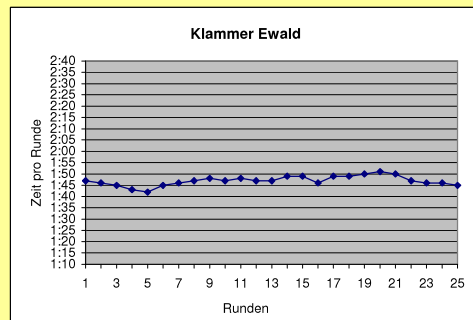

Hans-Peter Thun 1939			Heinz Bock 1948			Heinz Medenwald 1938			Werner Ruck 1937			Michael Betsch 1944			
Rundenzeit	Einzelzeit	Staffelzeit	Rundenzeit	Einzelzeit	Staffelzeit	Rundenzeit	Einzelzeit	Staffelzeit	Rundenzeit	Einzelzeit	Staffelzeit	Rundenzeit	Einzelzeit	Staffelzeit	
1	2:01	02:01	4:15:05	1:43	01:43	5:08:30	2:12	02:12	5:58:09	1:55	01:55	6:58:17	1:58	01:58	7:46:38
2	2:04	04:05	4:17:09	1:46	03:29	5:10:16	2:15	04:27	6:00:24	1:58	03:53	7:00:15	2:02	04:00	7:48:40
3	2:07	06:12	4:19:16	1:46	05:15	5:12:02	2:20	06:47	6:02:44	1:57	05:50	7:02:12	1:58	05:58	7:50:38
4	2:06	08:18	4:21:22	1:47	07:02	5:13:49	2:22	09:09	6:05:06	1:55	07:45	7:04:07	1:56	07:54	7:52:34
5	2:08	10:26	4:23:30	1:49	08:51	5:15:38	2:22	11:31	6:07:28	1:55	09:40	7:06:02	1:56	09:50	7:54:30
6	2:08	12:34	4:25:38	1:51	10:42	5:17:29	2:24	13:55	6:09:52	1:56	11:36	7:07:58	1:57	11:47	7:56:27
7	2:08	14:42	4:27:46	1:53	12:35	5:19:22	2:24	16:19	6:12:16	1:55	13:31	7:09:53	1:57	13:44	7:58:24
8	2:09	16:51	4:29:55	1:54	14:29	5:21:16	2:26	18:45	6:14:42	1:56	15:27	7:11:49	1:56	15:40	8:00:20
9	2:08	18:59	4:32:03	1:56	16:25	5:23:12	2:25	21:10	6:17:07	1:56	17:23	7:13:45	1:57	17:37	8:02:17
10	2:09	21:08	4:34:12	1:58	18:23	5:25:10	2:25	23:35	6:19:32	1:55	19:18	7:15:40	2:00	19:37	8:04:17
11	2:06	23:14	4:36:18	1:59	20:22	5:27:09	2:27	26:02	6:21:59	1:58	21:16	7:17:38	1:59	21:36	8:06:16
12	2:12	25:26	4:38:30	2:01	22:23	5:29:10	2:25	28:27	6:24:24	1:58	23:14	7:19:36	2:00	23:36	8:08:16
13	2:10	27:36	4:40:40	1:59	24:22	5:31:09	2:24	30:51	6:26:48	1:54	25:08	7:21:30	2:01	25:37	8:10:17
14	2:09	29:45	4:42:49	2:02	26:24	5:33:11	2:26	33:17	6:29:14	1:56	27:04	7:23:26	2:02	27:39	8:12:19
15	2:08	31:53	4:44:57	2:02	28:26	5:35:13	2:26	35:43	6:31:40	1:57	29:01	7:25:23	2:02	29:41	8:14:21
16	2:10	34:03	4:47:07	2:02	30:28	5:37:15	2:24	38:07	6:34:04	1:55	30:56	7:27:18	2:02	31:43	8:16:23
17	2:10	36:13	4:49:17	2:03	32:31	5:39:18	2:29	40:36	6:36:33	1:56	32:52	7:29:14	2:01	33:44	8:18:24
18	2:11	38:24	4:51:28	2:05	34:36	5:41:23	2:28	43:04	6:39:01	1:57	34:49	7:31:11	2:02	35:46	8:20:26
19	2:14	40:38	4:53:42	2:03	36:39	5:43:26	2:28	45:32	6:41:29	1:56	36:45	7:33:07	2:02	37:48	8:22:28
20	2:18	42:56	4:56:00	2:04	38:43	5:45:30	2:29	48:01	6:43:58	1:55	38:40	7:35:02	2:03	39:51	8:24:31
21	2:13	45:09	4:58:13	2:06	40:49	5:47:36	2:29	50:30	6:46:27	1:56	40:36	7:36:58	2:01	41:52	8:26:32
22	2:11	47:20	5:00:24	2:07	42:56	5:49:43	2:30	53:00	6:48:57	1:58	42:34	7:38:56	2:00	43:52	8:28:32
23	2:11	49:31	5:02:35	2:06	45:02	5:51:49	2:31	55:31	6:51:28	1:57	44:31	7:40:53	1:59	45:51	8:30:31
24	2:10	51:41	5:04:45	2:04	47:06	5:53:53	2:30	58:01	6:53:58	1:56	46:27	7:42:49	1:58	47:49	8:32:29
25	2:02	53:43	5:06:47	2:04	49:10	5:55:57	2:24	1:00:25	6:56:22	1:51	48:18	7:44:40	1:55	49:44	8:34:24,0
Mittel:	2:08,9			1:58,0			2:25,0			1:55,9			1:59,4		

Kampfrichter
Andreas & Gabi Hoffmann
BLV

Gesamtleitung:
Claus Wilitzky
SCC Berlin

Büro / Organisation:
Gundula Kurtz
SCC Berlin

Computerauswertung:
Michael Schatz
SCC Berlin

2. Platz in der M60 in einer Zeit von 8:34:23

8. SCC 10x10.000m-Staffel im Stadion

30. 100km Berlin-Staffel am 1.5.2008 im Mommsenstadion

60+
M60