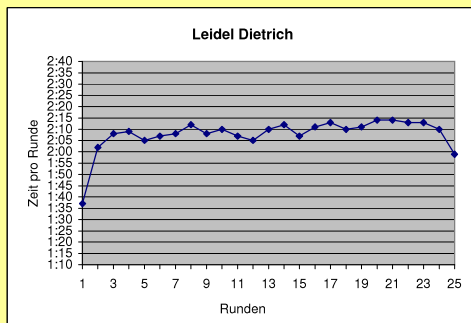

Hans-Peter Thun 1939			Heinz Bock 1948			Heinz Medenwald 1938			Werner Ruck 1937			Michael Betsch 1944			
Rundenzeit	Einzelzeit	Staffelzeit	Rundenzeit	Einzelzeit	Staffelzeit	Rundenzeit	Einzelzeit	Staffelzeit	Rundenzeit	Einzelzeit	Staffelzeit	Rundenzeit	Einzelzeit	Staffelzeit	
1	2:01	02:01	4:15:05	1:43	01:43	5:08:30	2:12	02:12	5:58:09	1:55	01:55	6:58:17	1:58	01:58	7:46:38
2	2:04	04:05	4:17:09	1:46	03:29	5:10:16	2:15	04:27	6:00:24	1:58	03:53	7:00:15	2:02	04:00	7:48:40
3	2:07	06:12	4:19:16	1:46	05:15	5:12:02	2:20	06:47	6:02:44	1:57	05:50	7:02:12	1:58	05:58	7:50:38
4	2:06	08:18	4:21:22	1:47	07:02	5:13:49	2:22	09:09	6:05:06	1:55	07:45	7:04:07	1:56	07:54	7:52:34
5	2:08	10:26	4:23:30	1:49	08:51	5:15:38	2:22	11:31	6:07:28	1:55	09:40	7:06:02	1:56	09:50	7:54:30
6	2:08	12:34	4:25:38	1:51	10:42	5:17:29	2:24	13:55	6:09:52	1:56	11:36	7:07:58	1:57	11:47	7:56:27
7	2:08	14:42	4:27:46	1:53	12:35	5:19:22	2:24	16:19	6:12:16	1:55	13:31	7:09:53	1:57	13:44	7:58:24
8	2:09	16:51	4:29:55	1:54	14:29	5:21:16	2:26	18:45	6:14:42	1:56	15:27	7:11:49	1:56	15:40	8:00:20
9	2:08	18:59	4:32:03	1:56	16:25	5:23:12	2:25	21:10	6:17:07	1:56	17:23	7:13:45	1:57	17:37	8:02:17
10	2:09	21:08	4:34:12	1:58	18:23	5:25:10	2:25	23:35	6:19:32	1:55	19:18	7:15:40	2:00	19:37	8:04:17
11	2:06	23:14	4:36:18	1:59	20:22	5:27:09	2:27	26:02	6:21:59	1:58	21:16	7:17:38	1:59	21:36	8:06:16
12	2:12	25:26	4:38:30	2:01	22:23	5:29:10	2:25	28:27	6:24:24	1:58	23:14	7:19:36	2:00	23:36	8:08:16
13	2:10	27:36	4:40:40	1:59	24:22	5:31:09	2:24	30:51	6:26:48	1:54	25:08	7:21:30	2:01	25:37	8:10:17
14	2:09	29:45	4:42:49	2:02	26:24	5:33:11	2:26	33:17	6:29:14	1:56	27:04	7:23:26	2:02	27:39	8:12:19
15	2:08	31:53	4:44:57	2:02	28:26	5:35:13	2:26	35:43	6:31:40	1:57	29:01	7:25:23	2:02	29:41	8:14:21
16	2:10	34:03	4:47:07	2:02	30:28	5:37:15	2:24	38:07	6:34:04	1:55	30:56	7:27:18	2:02	31:43	8:16:23
17	2:10	36:13	4:49:17	2:03	32:31	5:39:18	2:29	40:36	6:36:33	1:56	32:52	7:29:14	2:01	33:44	8:18:24
18	2:11	38:24	4:51:28	2:05	34:36	5:41:23	2:28	43:04	6:39:01	1:57	34:49	7:31:11	2:02	35:46	8:20:26
19	2:14	40:38	4:53:42	2:03	36:39	5:43:26	2:28	45:32	6:41:29	1:56	36:45	7:33:07	2:02	37:48	8:22:28
20	2:18	42:56	4:56:00	2:04	38:43	5:45:30	2:29	48:01	6:43:58	1:55	38:40	7:35:02	2:03	39:51	8:24:31
21	2:13	45:09	4:58:13	2:06	40:49	5:47:36	2:29	50:30	6:46:27	1:56	40:36	7:36:58	2:01	41:52	8:26:32
22	2:11	47:20	5:00:24	2:07	42:56	5:49:43	2:30	53:00	6:48:57	1:58	42:34	7:38:56	2:00	43:52	8:28:32
23	2:11	49:31	5:02:35	2:06	45:02	5:51:49	2:31	55:31	6:51:28	1:57	44:31	7:40:53	1:59	45:51	8:30:31
24	2:10	51:41	5:04:45	2:04	47:06	5:53:53	2:30	58:01	6:53:58	1:56	46:27	7:42:49	1:58	47:49	8:32:29
25	2:02	53:43	5:06:47	2:04	49:10	5:55:57	2:24	1:00:25	6:56:22	1:51	48:18	7:44:40	1:55	49:44	8:34:24,0
Mittel:	2:08,9			1:58,0			2:25,0			1:55,9			1:59,4		

Kampfrichter
Andreas & Gabi Hoffmann
BLV

Gesamtleitung:
Claus Wilitzky
SCC Berlin

Büro / Organisation:
Gundula Kurtz
SCC Berlin

Computerauswertung:
Michael Schatz
SCC Berlin

2. Platz in der M60 in einer Zeit von 8:34:23

8. SCC 10x10.000m-Staffel im Stadion

30. 100km Berlin-Staffel am 1.5.2008 im Mommsenstadion

60+
M60