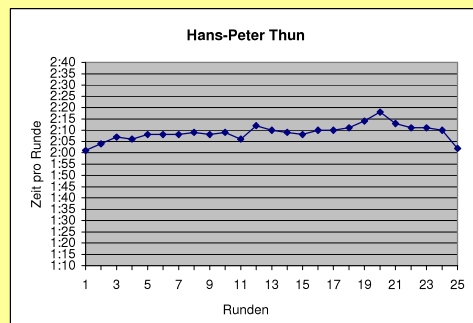

Hans-Peter Thun 1939			Heinz Bock 1948			Heinz Medenwald 1938			Werner Ruck 1937			Michael Betsch 1944			
Rundenzeit	Einzelzeit	Staffelzeit	Rundenzeit	Einzelzeit	Staffelzeit	Rundenzeit	Einzelzeit	Staffelzeit	Rundenzeit	Einzelzeit	Staffelzeit	Rundenzeit	Einzelzeit	Staffelzeit	
1	2:01	02:01	4:15:05	1:43	01:43	5:08:30	2:12	02:12	5:58:09	1:55	01:55	6:58:17	1:58	01:58	7:46:38
2	2:04	04:05	4:17:09	1:46	03:29	5:10:16	2:15	04:27	6:00:24	1:58	03:53	7:00:15	2:02	04:00	7:48:40
3	2:07	06:12	4:19:16	1:46	05:15	5:12:02	2:20	06:47	6:02:44	1:57	05:50	7:02:12	1:58	05:58	7:50:38
4	2:06	08:18	4:21:22	1:47	07:02	5:13:49	2:22	09:09	6:05:06	1:55	07:45	7:04:07	1:56	07:54	7:52:34
5	2:08	10:26	4:23:30	1:49	08:51	5:15:38	2:22	11:31	6:07:28	1:55	09:40	7:06:02	1:56	09:50	7:54:30
6	2:08	12:34	4:25:38	1:51	10:42	5:17:29	2:24	13:55	6:09:52	1:56	11:36	7:07:58	1:57	11:47	7:56:27
7	2:08	14:42	4:27:46	1:53	12:35	5:19:22	2:24	16:19	6:12:16	1:55	13:31	7:09:53	1:57	13:44	7:58:24
8	2:09	16:51	4:29:55	1:54	14:29	5:21:16	2:26	18:45	6:14:42	1:56	15:27	7:11:49	1:56	15:40	8:00:20
9	2:08	18:59	4:32:03	1:56	16:25	5:23:12	2:25	21:10	6:17:07	1:56	17:23	7:13:45	1:57	17:37	8:02:17
10	2:09	21:08	4:34:12	1:58	18:23	5:25:10	2:25	23:35	6:19:32	1:55	19:18	7:15:40	2:00	19:37	8:04:17
11	2:06	23:14	4:36:18	1:59	20:22	5:27:09	2:27	26:02	6:21:59	1:58	21:16	7:17:38	1:59	21:36	8:06:16
12	2:12	25:26	4:38:30	2:01	22:23	5:29:10	2:25	28:27	6:24:24	1:58	23:14	7:19:36	2:00	23:36	8:08:16
13	2:10	27:36	4:40:40	1:59	24:22	5:31:09	2:24	30:51	6:26:48	1:54	25:08	7:21:30	2:01	25:37	8:10:17
14	2:09	29:45	4:42:49	2:02	26:24	5:33:11	2:26	33:17	6:29:14	1:56	27:04	7:23:26	2:02	27:39	8:12:19
15	2:08	31:53	4:44:57	2:02	28:26	5:35:13	2:26	35:43	6:31:40	1:57	29:01	7:25:23	2:02	29:41	8:14:21
16	2:10	34:03	4:47:07	2:02	30:28	5:37:15	2:24	38:07	6:34:04	1:55	30:56	7:27:18	2:02	31:43	8:16:23
17	2:10	36:13	4:49:17	2:03	32:31	5:39:18	2:29	40:36	6:36:33	1:56	32:52	7:29:14	2:01	33:44	8:18:24
18	2:11	38:24	4:51:28	2:05	34:36	5:41:23	2:28	43:04	6:39:01	1:57	34:49	7:31:11	2:02	35:46	8:20:26
19	2:14	40:38	4:53:42	2:03	36:39	5:43:26	2:28	45:32	6:41:29	1:56	36:45	7:33:07	2:02	37:48	8:22:28
20	2:18	42:56	4:56:00	2:04	38:43	5:45:30	2:29	48:01	6:43:58	1:55	38:40	7:35:02	2:03	39:51	8:24:31
21	2:13	45:09	4:58:13	2:06	40:49	5:47:36	2:29	50:30	6:46:27	1:56	40:36	7:36:58	2:01	41:52	8:26:32
22	2:11	47:20	5:00:24	2:07	42:56	5:49:43	2:30	53:00	6:48:57	1:58	42:34	7:38:56	2:00	43:52	8:28:32
23	2:11	49:31	5:02:35	2:06	45:02	5:51:49	2:31	55:31	6:51:28	1:57	44:31	7:40:53	1:59	45:51	8:30:31
24	2:10	51:41	5:04:45	2:04	47:06	5:53:53	2:30	58:01	6:53:58	1:56	46:27	7:42:49	1:58	47:49	8:32:29
25	2:02	53:43	5:06:47	2:04	49:10	5:55:57	2:24	1:00:25	6:56:22	1:51	48:18	7:44:40	1:55	49:44	8:34:24,0
Mittel:	2:08,9			1:58,0			2:25,0			1:55,9			1:59,4		

Kampfrichter
Andreas & Gabi Hoffmann
BLV

Gesamtleitung:
Claus Wilitzky
SCC Berlin

Büro / Organisation:
Gundula Kurtz
SCC Berlin

Computerauswertung:
Michael Schatz
SCC Berlin

2. Platz in der M60 in einer Zeit von 8:34:23

8. SCC 10x10.000m-Staffel im Stadion

30. 100km Berlin-Staffel am 1.5.2008 im Mommsenstadion

60+
M60