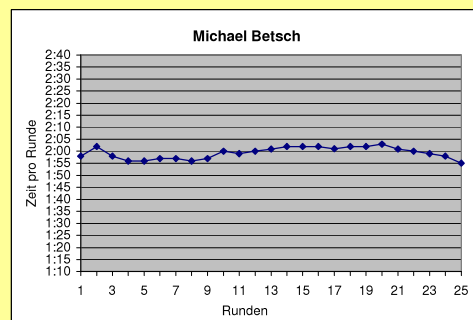

Hans-Peter Thun 1939			Heinz Bock 1948			Heinz Medenwald 1938			Werner Ruck 1937			Michael Betsch 1944			
Rundenzeit	Einzelzeit	Staffelzeit	Rundenzeit	Einzelzeit	Staffelzeit	Rundenzeit	Einzelzeit	Staffelzeit	Rundenzeit	Einzelzeit	Staffelzeit	Rundenzeit	Einzelzeit	Staffelzeit	
1	2:01	02:01	4:15:05	1:43	01:43	5:08:30	2:12	02:12	5:58:09	1:55	01:55	6:58:17	1:58	01:58	7:46:38
2	2:04	04:05	4:17:09	1:46	03:29	5:10:16	2:15	04:27	6:00:24	1:58	03:53	7:00:15	2:02	04:00	7:48:40
3	2:07	06:12	4:19:16	1:46	05:15	5:12:02	2:20	06:47	6:02:44	1:57	05:50	7:02:12	1:58	05:58	7:50:38
4	2:06	08:18	4:21:22	1:47	07:02	5:13:49	2:22	09:09	6:05:06	1:55	07:45	7:04:07	1:56	07:54	7:52:34
5	2:08	10:26	4:23:30	1:49	08:51	5:15:38	2:22	11:31	6:07:28	1:55	09:40	7:06:02	1:56	09:50	7:54:30
6	2:08	12:34	4:25:38	1:51	10:42	5:17:29	2:24	13:55	6:09:52	1:56	11:36	7:07:58	1:57	11:47	7:56:27
7	2:08	14:42	4:27:46	1:53	12:35	5:19:22	2:24	16:19	6:12:16	1:55	13:31	7:09:53	1:57	13:44	7:58:24
8	2:09	16:51	4:29:55	1:54	14:29	5:21:16	2:26	18:45	6:14:42	1:56	15:27	7:11:49	1:56	15:40	8:00:20
9	2:08	18:59	4:32:03	1:56	16:25	5:23:12	2:25	21:10	6:17:07	1:56	17:23	7:13:45	1:57	17:37	8:02:17
10	2:09	21:08	4:34:12	1:58	18:23	5:25:10	2:25	23:35	6:19:32	1:55	19:18	7:15:40	2:00	19:37	8:04:17
11	2:06	23:14	4:36:18	1:59	20:22	5:27:09	2:27	26:02	6:21:59	1:58	21:16	7:17:38	1:59	21:36	8:06:16
12	2:12	25:26	4:38:30	2:01	22:23	5:29:10	2:25	28:27	6:24:24	1:58	23:14	7:19:36	2:00	23:36	8:08:16
13	2:10	27:36	4:40:40	1:59	24:22	5:31:09	2:24	30:51	6:26:48	1:54	25:08	7:21:30	2:01	25:37	8:10:17
14	2:09	29:45	4:42:49	2:02	26:24	5:33:11	2:26	33:17	6:29:14	1:56	27:04	7:23:26	2:02	27:39	8:12:19
15	2:08	31:53	4:44:57	2:02	28:26	5:35:13	2:26	35:43	6:31:40	1:57	29:01	7:25:23	2:02	29:41	8:14:21
16	2:10	34:03	4:47:07	2:02	30:28	5:37:15	2:24	38:07	6:34:04	1:55	30:56	7:27:18	2:02	31:43	8:16:23
17	2:10	36:13	4:49:17	2:03	32:31	5:39:18	2:29	40:36	6:36:33	1:56	32:52	7:29:14	2:01	33:44	8:18:24
18	2:11	38:24	4:51:28	2:05	34:36	5:41:23	2:28	43:04	6:39:01	1:57	34:49	7:31:11	2:02	35:46	8:20:26
19	2:14	40:38	4:53:42	2:03	36:39	5:43:26	2:28	45:32	6:41:29	1:56	36:45	7:33:07	2:02	37:48	8:22:28
20	2:18	42:56	4:56:00	2:04	38:43	5:45:30	2:29	48:01	6:43:58	1:55	38:40	7:35:02	2:03	39:51	8:24:31
21	2:13	45:09	4:58:13	2:06	40:49	5:47:36	2:29	50:30	6:46:27	1:56	40:36	7:36:58	2:01	41:52	8:26:32
22	2:11	47:20	5:00:24	2:07	42:56	5:49:43	2:30	53:00	6:48:57	1:58	42:34	7:38:56	2:00	43:52	8:28:32
23	2:11	49:31	5:02:35	2:06	45:02	5:51:49	2:31	55:31	6:51:28	1:57	44:31	7:40:53	1:59	45:51	8:30:31
24	2:10	51:41	5:04:45	2:04	47:06	5:53:53	2:30	58:01	6:53:58	1:56	46:27	7:42:49	1:58	47:49	8:32:29
25	2:02	53:43	5:06:47	2:04	49:10	5:55:57	2:24	1:00:25	6:56:22	1:51	48:18	7:44:40	1:55	49:44	8:34:24,0
Mittel:	2:08,9			1:58,0			2:25,0			1:55,9			1:59,4		

Kampfrichter
Andreas & Gabi Hoffmann
BLV

Gesamtleitung:
Claus Wilitzky
SCC Berlin

Büro / Organisation:
Gundula Kurtz
SCC Berlin

Computerauswertung:
Michael Schatz
SCC Berlin

2. Platz in der M60 in einer Zeit von 8:34:23

8. SCC 10x10.000m-Staffel im Stadion

30. 100km Berlin-Staffel am 1.5.2008 im Mommsenstadion

60+
M60