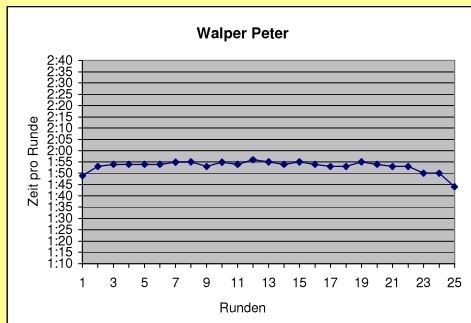

Hans-Peter Thun 1939			Heinz Bock 1948			Heinz Medenwald 1938			Werner Ruck 1937			Michael Betsch 1944			
Rundenzeit	Einzelzeit	Staffelzeit	Rundenzeit	Einzelzeit	Staffelzeit	Rundenzeit	Einzelzeit	Staffelzeit	Rundenzeit	Einzelzeit	Staffelzeit	Rundenzeit	Einzelzeit	Staffelzeit	
1	2:01	02:01	4:15:05	1:43	01:43	5:08:30	2:12	02:12	5:58:09	1:55	01:55	6:58:17	1:58	01:58	7:46:38
2	2:04	04:05	4:17:09	1:46	03:29	5:10:16	2:15	04:27	6:00:24	1:58	03:53	7:00:15	2:02	04:00	7:48:40
3	2:07	06:12	4:19:16	1:46	05:15	5:12:02	2:20	06:47	6:02:44	1:57	05:50	7:02:12	1:58	05:58	7:50:38
4	2:06	08:18	4:21:22	1:47	07:02	5:13:49	2:22	09:09	6:05:06	1:55	07:45	7:04:07	1:56	07:54	7:52:34
5	2:08	10:26	4:23:30	1:49	08:51	5:15:38	2:22	11:31	6:07:28	1:55	09:40	7:06:02	1:56	09:50	7:54:30
6	2:08	12:34	4:25:38	1:51	10:42	5:17:29	2:24	13:55	6:09:52	1:56	11:36	7:07:58	1:57	11:47	7:56:27
7	2:08	14:42	4:27:46	1:53	12:35	5:19:22	2:24	16:19	6:12:16	1:55	13:31	7:09:53	1:57	13:44	7:58:24
8	2:09	16:51	4:29:55	1:54	14:29	5:21:16	2:26	18:45	6:14:42	1:56	15:27	7:11:49	1:56	15:40	8:00:20
9	2:08	18:59	4:32:03	1:56	16:25	5:23:12	2:25	21:10	6:17:07	1:56	17:23	7:13:45	1:57	17:37	8:02:17
10	2:09	21:08	4:34:12	1:58	18:23	5:25:10	2:25	23:35	6:19:32	1:55	19:18	7:15:40	2:00	19:37	8:04:17
11	2:06	23:14	4:36:18	1:59	20:22	5:27:09	2:27	26:02	6:21:59	1:58	21:16	7:17:38	1:59	21:36	8:06:16
12	2:12	25:26	4:38:30	2:01	22:23	5:29:10	2:25	28:27	6:24:24	1:58	23:14	7:19:36	2:00	23:36	8:08:16
13	2:10	27:36	4:40:40	1:59	24:22	5:31:09	2:24	30:51	6:26:48	1:54	25:08	7:21:30	2:01	25:37	8:10:17
14	2:09	29:45	4:42:49	2:02	26:24	5:33:11	2:26	33:17	6:29:14	1:56	27:04	7:23:26	2:02	27:39	8:12:19
15	2:08	31:53	4:44:57	2:02	28:26	5:35:13	2:26	35:43	6:31:40	1:57	29:01	7:25:23	2:02	29:41	8:14:21
16	2:10	34:03	4:47:07	2:02	30:28	5:37:15	2:24	38:07	6:34:04	1:55	30:56	7:27:18	2:02	31:43	8:16:23
17	2:10	36:13	4:49:17	2:03	32:31	5:39:18	2:29	40:36	6:36:33	1:56	32:52	7:29:14	2:01	33:44	8:18:24
18	2:11	38:24	4:51:28	2:05	34:36	5:41:23	2:28	43:04	6:39:01	1:57	34:49	7:31:11	2:02	35:46	8:20:26
19	2:14	40:38	4:53:42	2:03	36:39	5:43:26	2:28	45:32	6:41:29	1:56	36:45	7:33:07	2:02	37:48	8:22:28
20	2:18	42:56	4:56:00	2:04	38:43	5:45:30	2:29	48:01	6:43:58	1:55	38:40	7:35:02	2:03	39:51	8:24:31
21	2:13	45:09	4:58:13	2:06	40:49	5:47:36	2:29	50:30	6:46:27	1:56	40:36	7:36:58	2:01	41:52	8:26:32
22	2:11	47:20	5:00:24	2:07	42:56	5:49:43	2:30	53:00	6:48:57	1:58	42:34	7:38:56	2:00	43:52	8:28:32
23	2:11	49:31	5:02:35	2:06	45:02	5:51:49	2:31	55:31	6:51:28	1:57	44:31	7:40:53	1:59	45:51	8:30:31
24	2:10	51:41	5:04:45	2:04	47:06	5:53:53	2:30	58:01	6:53:58	1:56	46:27	7:42:49	1:58	47:49	8:32:29
25	2:02	53:43	5:06:47	2:04	49:10	5:55:57	2:24	1:00:25	6:56:22	1:51	48:18	7:44:40	1:55	49:44	8:34:24,0
Mittel:	2:08,9			1:58,0			2:25,0			1:55,9			1:59,4		

Kampfrichter
Andreas & Gabi Hoffmann
BLV

Gesamtleitung:
Claus Wilitzky
SCC Berlin

Büro / Organisation:
Gundula Kurtz
SCC Berlin

Computerauswertung:
Michael Schatz
SCC Berlin

2. Platz in der M60 in einer Zeit von 8:34:23

8. SCC 10x10.000m-Staffel im Stadion

30. 100km Berlin-Staffel am 1.5.2008 im Mommsenstadion

60+
M60