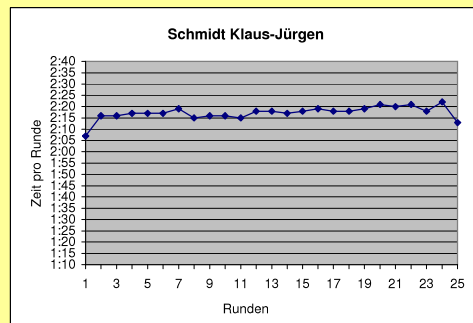

Hans-Peter Thun 1939			Heinz Bock 1948			Heinz Medenwald 1938			Werner Ruck 1937			Michael Betsch 1944			
Rundenzeit	Einzelzeit	Staffelzeit	Rundenzeit	Einzelzeit	Staffelzeit	Rundenzeit	Einzelzeit	Staffelzeit	Rundenzeit	Einzelzeit	Staffelzeit	Rundenzeit	Einzelzeit	Staffelzeit	
1	2:01	02:01	4:15:05	1:43	01:43	5:08:30	2:12	02:12	5:58:09	1:55	01:55	6:58:17	1:58	01:58	7:46:38
2	2:04	04:05	4:17:09	1:46	03:29	5:10:16	2:15	04:27	6:00:24	1:58	03:53	7:00:15	2:02	04:00	7:48:40
3	2:07	06:12	4:19:16	1:46	05:15	5:12:02	2:20	06:47	6:02:44	1:57	05:50	7:02:12	1:58	05:58	7:50:38
4	2:06	08:18	4:21:22	1:47	07:02	5:13:49	2:22	09:09	6:05:06	1:55	07:45	7:04:07	1:56	07:54	7:52:34
5	2:08	10:26	4:23:30	1:49	08:51	5:15:38	2:22	11:31	6:07:28	1:55	09:40	7:06:02	1:56	09:50	7:54:30
6	2:08	12:34	4:25:38	1:51	10:42	5:17:29	2:24	13:55	6:09:52	1:56	11:36	7:07:58	1:57	11:47	7:56:27
7	2:08	14:42	4:27:46	1:53	12:35	5:19:22	2:24	16:19	6:12:16	1:55	13:31	7:09:53	1:57	13:44	7:58:24
8	2:09	16:51	4:29:55	1:54	14:29	5:21:16	2:26	18:45	6:14:42	1:56	15:27	7:11:49	1:56	15:40	8:00:20
9	2:08	18:59	4:32:03	1:56	16:25	5:23:12	2:25	21:10	6:17:07	1:56	17:23	7:13:45	1:57	17:37	8:02:17
10	2:09	21:08	4:34:12	1:58	18:23	5:25:10	2:25	23:35	6:19:32	1:55	19:18	7:15:40	2:00	19:37	8:04:17
11	2:06	23:14	4:36:18	1:59	20:22	5:27:09	2:27	26:02	6:21:59	1:58	21:16	7:17:38	1:59	21:36	8:06:16
12	2:12	25:26	4:38:30	2:01	22:23	5:29:10	2:25	28:27	6:24:24	1:58	23:14	7:19:36	2:00	23:36	8:08:16
13	2:10	27:36	4:40:40	1:59	24:22	5:31:09	2:24	30:51	6:26:48	1:54	25:08	7:21:30	2:01	25:37	8:10:17
14	2:09	29:45	4:42:49	2:02	26:24	5:33:11	2:26	33:17	6:29:14	1:56	27:04	7:23:26	2:02	27:39	8:12:19
15	2:08	31:53	4:44:57	2:02	28:26	5:35:13	2:26	35:43	6:31:40	1:57	29:01	7:25:23	2:02	29:41	8:14:21
16	2:10	34:03	4:47:07	2:02	30:28	5:37:15	2:24	38:07	6:34:04	1:55	30:56	7:27:18	2:02	31:43	8:16:23
17	2:10	36:13	4:49:17	2:03	32:31	5:39:18	2:29	40:36	6:36:33	1:56	32:52	7:29:14	2:01	33:44	8:18:24
18	2:11	38:24	4:51:28	2:05	34:36	5:41:23	2:28	43:04	6:39:01	1:57	34:49	7:31:11	2:02	35:46	8:20:26
19	2:14	40:38	4:53:42	2:03	36:39	5:43:26	2:28	45:32	6:41:29	1:56	36:45	7:33:07	2:02	37:48	8:22:28
20	2:18	42:56	4:56:00	2:04	38:43	5:45:30	2:29	48:01	6:43:58	1:55	38:40	7:35:02	2:03	39:51	8:24:31
21	2:13	45:09	4:58:13	2:06	40:49	5:47:36	2:29	50:30	6:46:27	1:56	40:36	7:36:58	2:01	41:52	8:26:32
22	2:11	47:20	5:00:24	2:07	42:56	5:49:43	2:30	53:00	6:48:57	1:58	42:34	7:38:56	2:00	43:52	8:28:32
23	2:11	49:31	5:02:35	2:06	45:02	5:51:49	2:31	55:31	6:51:28	1:57	44:31	7:40:53	1:59	45:51	8:30:31
24	2:10	51:41	5:04:45	2:04	47:06	5:53:53	2:30	58:01	6:53:58	1:56	46:27	7:42:49	1:58	47:49	8:32:29
25	2:02	53:43	5:06:47	2:04	49:10	5:55:57	2:24	1:00:25	6:56:22	1:51	48:18	7:44:40	1:55	49:44	8:34:24,0
Mittel:	2:08,9			1:58,0			2:25,0			1:55,9			1:59,4		

Kampfrichter
Andreas & Gabi Hoffmann
BLV

Gesamtleitung:
Claus Wilitzky
SCC Berlin

Büro / Organisation:
Gundula Kurtz
SCC Berlin

Computerauswertung:
Michael Schatz
SCC Berlin

2. Platz in der M60 in einer Zeit von 8:34:23

8. SCC 10x10.000m-Staffel im Stadion

30. 100km Berlin-Staffel am 1.5.2008 im Mommsenstadion

60+
M60