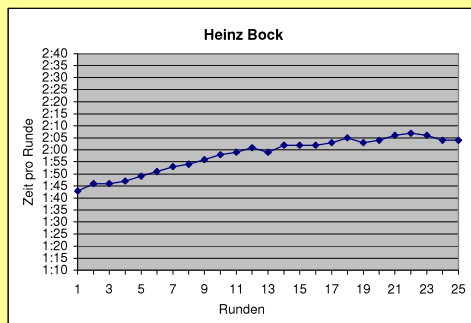

Hans-Peter Thun 1939			Heinz Bock 1948			Heinz Medenwald 1938			Werner Ruck 1937			Michael Betsch 1944			
Rundenzeit	Einzelzeit	Staffelzeit	Rundenzeit	Einzelzeit	Staffelzeit	Rundenzeit	Einzelzeit	Staffelzeit	Rundenzeit	Einzelzeit	Staffelzeit	Rundenzeit	Einzelzeit	Staffelzeit	
1	2:01	02:01	4:15:05	1:43	01:43	5:08:30	2:12	02:12	5:58:09	1:55	01:55	6:58:17	1:58	01:58	7:46:38
2	2:04	04:05	4:17:09	1:46	03:29	5:10:16	2:15	04:27	6:00:24	1:58	03:53	7:00:15	2:02	04:00	7:48:40
3	2:07	06:12	4:19:16	1:46	05:15	5:12:02	2:20	06:47	6:02:44	1:57	05:50	7:02:12	1:58	05:58	7:50:38
4	2:06	08:18	4:21:22	1:47	07:02	5:13:49	2:22	09:09	6:05:06	1:55	07:45	7:04:07	1:56	07:54	7:52:34
5	2:08	10:26	4:23:30	1:49	08:51	5:15:38	2:22	11:31	6:07:28	1:55	09:40	7:06:02	1:56	09:50	7:54:30
6	2:08	12:34	4:25:38	1:51	10:42	5:17:29	2:24	13:55	6:09:52	1:56	11:36	7:07:58	1:57	11:47	7:56:27
7	2:08	14:42	4:27:46	1:53	12:35	5:19:22	2:24	16:19	6:12:16	1:55	13:31	7:09:53	1:57	13:44	7:58:24
8	2:09	16:51	4:29:55	1:54	14:29	5:21:16	2:26	18:45	6:14:42	1:56	15:27	7:11:49	1:56	15:40	8:00:20
9	2:08	18:59	4:32:03	1:56	16:25	5:23:12	2:25	21:10	6:17:07	1:56	17:23	7:13:45	1:57	17:37	8:02:17
10	2:09	21:08	4:34:12	1:58	18:23	5:25:10	2:25	23:35	6:19:32	1:55	19:18	7:15:40	2:00	19:37	8:04:17
11	2:06	23:14	4:36:18	1:59	20:22	5:27:09	2:27	26:02	6:21:59	1:58	21:16	7:17:38	1:59	21:36	8:06:16
12	2:12	25:26	4:38:30	2:01	22:23	5:29:10	2:25	28:27	6:24:24	1:58	23:14	7:19:36	2:00	23:36	8:08:16
13	2:10	27:36	4:40:40	1:59	24:22	5:31:09	2:24	30:51	6:26:48	1:54	25:08	7:21:30	2:01	25:37	8:10:17
14	2:09	29:45	4:42:49	2:02	26:24	5:33:11	2:26	33:17	6:29:14	1:56	27:04	7:23:26	2:02	27:39	8:12:19
15	2:08	31:53	4:44:57	2:02	28:26	5:35:13	2:26	35:43	6:31:40	1:57	29:01	7:25:23	2:02	29:41	8:14:21
16	2:10	34:03	4:47:07	2:02	30:28	5:37:15	2:24	38:07	6:34:04	1:55	30:56	7:27:18	2:02	31:43	8:16:23
17	2:10	36:13	4:49:17	2:03	32:31	5:39:18	2:29	40:36	6:36:33	1:56	32:52	7:29:14	2:01	33:44	8:18:24
18	2:11	38:24	4:51:28	2:05	34:36	5:41:23	2:28	43:04	6:39:01	1:57	34:49	7:31:11	2:02	35:46	8:20:26
19	2:14	40:38	4:53:42	2:03	36:39	5:43:26	2:28	45:32	6:41:29	1:56	36:45	7:33:07	2:02	37:48	8:22:28
20	2:18	42:56	4:56:00	2:04	38:43	5:45:30	2:29	48:01	6:43:58	1:55	38:40	7:35:02	2:03	39:51	8:24:31
21	2:13	45:09	4:58:13	2:06	40:49	5:47:36	2:29	50:30	6:46:27	1:56	40:36	7:36:58	2:01	41:52	8:26:32
22	2:11	47:20	5:00:24	2:07	42:56	5:49:43	2:30	53:00	6:48:57	1:58	42:34	7:38:56	2:00	43:52	8:28:32
23	2:11	49:31	5:02:35	2:06	45:02	5:51:49	2:31	55:31	6:51:28	1:57	44:31	7:40:53	1:59	45:51	8:30:31
24	2:10	51:41	5:04:45	2:04	47:06	5:53:53	2:30	58:01	6:53:58	1:56	46:27	7:42:49	1:58	47:49	8:32:29
25	2:02	53:43	5:06:47	2:04	49:10	5:55:57	2:24	1:00:25	6:56:22	1:51	48:18	7:44:40	1:55	49:44	8:34:24,0
Mittel:	2:08,9			1:58,0			2:25,0			1:55,9			1:59,4		

Kampfrichter
Andreas & Gabi Hoffmann
BLV

Gesamtleitung:
Claus Wilitzky
SCC Berlin

Büro / Organisation:
Gundula Kurtz
SCC Berlin

Computerauswertung:
Michael Schatz
SCC Berlin

2. Platz in der M60 in einer Zeit von 8:34:23

8. SCC 10x10.000m-Staffel im Stadion

30. 100km Berlin-Staffel am 1.5.2008 im Mommsenstadion

60+
M60