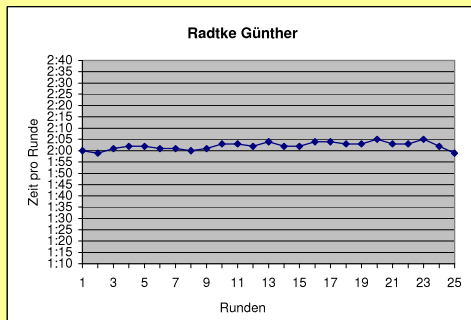

Hans-Peter Thun 1939			Heinz Bock 1948			Heinz Medenwald 1938			Werner Ruck 1937			Michael Betsch 1944			
Rundenzeit	Einzelzeit	Staffelzeit	Rundenzeit	Einzelzeit	Staffelzeit	Rundenzeit	Einzelzeit	Staffelzeit	Rundenzeit	Einzelzeit	Staffelzeit	Rundenzeit	Einzelzeit	Staffelzeit	
1	2:01	02:01	4:15:05	1:43	01:43	5:08:30	2:12	02:12	5:58:09	1:55	01:55	6:58:17	1:58	01:58	7:46:38
2	2:04	04:05	4:17:09	1:46	03:29	5:10:16	2:15	04:27	6:00:24	1:58	03:53	7:00:15	2:02	04:00	7:48:40
3	2:07	06:12	4:19:16	1:46	05:15	5:12:02	2:20	06:47	6:02:44	1:57	05:50	7:02:12	1:58	05:58	7:50:38
4	2:06	08:18	4:21:22	1:47	07:02	5:13:49	2:22	09:09	6:05:06	1:55	07:45	7:04:07	1:56	07:54	7:52:34
5	2:08	10:26	4:23:30	1:49	08:51	5:15:38	2:22	11:31	6:07:28	1:55	09:40	7:06:02	1:56	09:50	7:54:30
6	2:08	12:34	4:25:38	1:51	10:42	5:17:29	2:24	13:55	6:09:52	1:56	11:36	7:07:58	1:57	11:47	7:56:27
7	2:08	14:42	4:27:46	1:53	12:35	5:19:22	2:24	16:19	6:12:16	1:55	13:31	7:09:53	1:57	13:44	7:58:24
8	2:09	16:51	4:29:55	1:54	14:29	5:21:16	2:26	18:45	6:14:42	1:56	15:27	7:11:49	1:56	15:40	8:00:20
9	2:08	18:59	4:32:03	1:56	16:25	5:23:12	2:25	21:10	6:17:07	1:56	17:23	7:13:45	1:57	17:37	8:02:17
10	2:09	21:08	4:34:12	1:58	18:23	5:25:10	2:25	23:35	6:19:32	1:55	19:18	7:15:40	2:00	19:37	8:04:17
11	2:06	23:14	4:36:18	1:59	20:22	5:27:09	2:27	26:02	6:21:59	1:58	21:16	7:17:38	1:59	21:36	8:06:16
12	2:12	25:26	4:38:30	2:01	22:23	5:29:10	2:25	28:27	6:24:24	1:58	23:14	7:19:36	2:00	23:36	8:08:16
13	2:10	27:36	4:40:40	1:59	24:22	5:31:09	2:24	30:51	6:26:48	1:54	25:08	7:21:30	2:01	25:37	8:10:17
14	2:09	29:45	4:42:49	2:02	26:24	5:33:11	2:26	33:17	6:29:14	1:56	27:04	7:23:26	2:02	27:39	8:12:19
15	2:08	31:53	4:44:57	2:02	28:26	5:35:13	2:26	35:43	6:31:40	1:57	29:01	7:25:23	2:02	29:41	8:14:21
16	2:10	34:03	4:47:07	2:02	30:28	5:37:15	2:24	38:07	6:34:04	1:55	30:56	7:27:18	2:02	31:43	8:16:23
17	2:10	36:13	4:49:17	2:03	32:31	5:39:18	2:29	40:36	6:36:33	1:56	32:52	7:29:14	2:01	33:44	8:18:24
18	2:11	38:24	4:51:28	2:05	34:36	5:41:23	2:28	43:04	6:39:01	1:57	34:49	7:31:11	2:02	35:46	8:20:26
19	2:14	40:38	4:53:42	2:03	36:39	5:43:26	2:28	45:32	6:41:29	1:56	36:45	7:33:07	2:02	37:48	8:22:28
20	2:18	42:56	4:56:00	2:04	38:43	5:45:30	2:29	48:01	6:43:58	1:55	38:40	7:35:02	2:03	39:51	8:24:31
21	2:13	45:09	4:58:13	2:06	40:49	5:47:36	2:29	50:30	6:46:27	1:56	40:36	7:36:58	2:01	41:52	8:26:32
22	2:11	47:20	5:00:24	2:07	42:56	5:49:43	2:30	53:00	6:48:57	1:58	42:34	7:38:56	2:00	43:52	8:28:32
23	2:11	49:31	5:02:35	2:06	45:02	5:51:49	2:31	55:31	6:51:28	1:57	44:31	7:40:53	1:59	45:51	8:30:31
24	2:10	51:41	5:04:45	2:04	47:06	5:53:53	2:30	58:01	6:53:58	1:56	46:27	7:42:49	1:58	47:49	8:32:29
25	2:02	53:43	5:06:47	2:04	49:10	5:55:57	2:24	1:00:25	6:56:22	1:51	48:18	7:44:40	1:55	49:44	8:34:24,0
Mittel:	2:08,9			1:58,0			2:25,0			1:55,9			1:59,4		

Kampfrichter
Andreas & Gabi Hoffmann
BLV

Gesamtleitung:
Claus Wilitzky
SCC Berlin

Büro / Organisation:
Gundula Kurtz
SCC Berlin

Computerauswertung:
Michael Schatz
SCC Berlin

2. Platz in der M60 in einer Zeit von 8:34:23

8. SCC 10x10.000m-Staffel im Stadion

30. 100km Berlin-Staffel am 1.5.2008 im Mommsenstadion

60+
M60