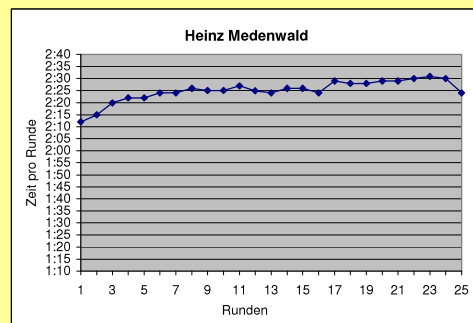

Hans-Peter Thun 1939			Heinz Bock 1948			Heinz Medenwald 1938			Werner Ruck 1937			Michael Betsch 1944			
Rundenzeit	Einzelzeit	Staffelzeit	Rundenzeit	Einzelzeit	Staffelzeit	Rundenzeit	Einzelzeit	Staffelzeit	Rundenzeit	Einzelzeit	Staffelzeit	Rundenzeit	Einzelzeit	Staffelzeit	
1	2:01	02:01	4:15:05	1:43	01:43	5:08:30	2:12	02:12	5:58:09	1:55	01:55	6:58:17	1:58	01:58	7:46:38
2	2:04	04:05	4:17:09	1:46	03:29	5:10:16	2:15	04:27	6:00:24	1:58	03:53	7:00:15	2:02	04:00	7:48:40
3	2:07	06:12	4:19:16	1:46	05:15	5:12:02	2:20	06:47	6:02:44	1:57	05:50	7:02:12	1:58	05:58	7:50:38
4	2:06	08:18	4:21:22	1:47	07:02	5:13:49	2:22	09:09	6:05:06	1:55	07:45	7:04:07	1:56	07:54	7:52:34
5	2:08	10:26	4:23:30	1:49	08:51	5:15:38	2:22	11:31	6:07:28	1:55	09:40	7:06:02	1:56	09:50	7:54:30
6	2:08	12:34	4:25:38	1:51	10:42	5:17:29	2:24	13:55	6:09:52	1:56	11:36	7:07:58	1:57	11:47	7:56:27
7	2:08	14:42	4:27:46	1:53	12:35	5:19:22	2:24	16:19	6:12:16	1:55	13:31	7:09:53	1:57	13:44	7:58:24
8	2:09	16:51	4:29:55	1:54	14:29	5:21:16	2:26	18:45	6:14:42	1:56	15:27	7:11:49	1:56	15:40	8:00:20
9	2:08	18:59	4:32:03	1:56	16:25	5:23:12	2:25	21:10	6:17:07	1:56	17:23	7:13:45	1:57	17:37	8:02:17
10	2:09	21:08	4:34:12	1:58	18:23	5:25:10	2:25	23:35	6:19:32	1:55	19:18	7:15:40	2:00	19:37	8:04:17
11	2:06	23:14	4:36:18	1:59	20:22	5:27:09	2:27	26:02	6:21:59	1:58	21:16	7:17:38	1:59	21:36	8:06:16
12	2:12	25:26	4:38:30	2:01	22:23	5:29:10	2:25	28:27	6:24:24	1:58	23:14	7:19:36	2:00	23:36	8:08:16
13	2:10	27:36	4:40:40	1:59	24:22	5:31:09	2:24	30:51	6:26:48	1:54	25:08	7:21:30	2:01	25:37	8:10:17
14	2:09	29:45	4:42:49	2:02	26:24	5:33:11	2:26	33:17	6:29:14	1:56	27:04	7:23:26	2:02	27:39	8:12:19
15	2:08	31:53	4:44:57	2:02	28:26	5:35:13	2:26	35:43	6:31:40	1:57	29:01	7:25:23	2:02	29:41	8:14:21
16	2:10	34:03	4:47:07	2:02	30:28	5:37:15	2:24	38:07	6:34:04	1:55	30:56	7:27:18	2:02	31:43	8:16:23
17	2:10	36:13	4:49:17	2:03	32:31	5:39:18	2:29	40:36	6:36:33	1:56	32:52	7:29:14	2:01	33:44	8:18:24
18	2:11	38:24	4:51:28	2:05	34:36	5:41:23	2:28	43:04	6:39:01	1:57	34:49	7:31:11	2:02	35:46	8:20:26
19	2:14	40:38	4:53:42	2:03	36:39	5:43:26	2:28	45:32	6:41:29	1:56	36:45	7:33:07	2:02	37:48	8:22:28
20	2:18	42:56	4:56:00	2:04	38:43	5:45:30	2:29	48:01	6:43:58	1:55	38:40	7:35:02	2:03	39:51	8:24:31
21	2:13	45:09	4:58:13	2:06	40:49	5:47:36	2:29	50:30	6:46:27	1:56	40:36	7:36:58	2:01	41:52	8:26:32
22	2:11	47:20	5:00:24	2:07	42:56	5:49:43	2:30	53:00	6:48:57	1:58	42:34	7:38:56	2:00	43:52	8:28:32
23	2:11	49:31	5:02:35	2:06	45:02	5:51:49	2:31	55:31	6:51:28	1:57	44:31	7:40:53	1:59	45:51	8:30:31
24	2:10	51:41	5:04:45	2:04	47:06	5:53:53	2:30	58:01	6:53:58	1:56	46:27	7:42:49	1:58	47:49	8:32:29
25	2:02	53:43	5:06:47	2:04	49:10	5:55:57	2:24	1:00:25	6:56:22	1:51	48:18	7:44:40	1:55	49:44	8:34:24,0
Mittel:	2:08,9			1:58,0			2:25,0			1:55,9			1:59,4		

Kampfrichter
Andreas & Gabi Hoffmann
BLV

Gesamtleitung:
Claus Wilitzky
SCC Berlin

Büro / Organisation:
Gundula Kurtz
SCC Berlin

Computerauswertung:
Michael Schatz
SCC Berlin

2. Platz in der M60 in einer Zeit von 8:34:23

8. SCC 10x10.000m-Staffel im Stadion

30. 100km Berlin-Staffel am 1.5.2008 im Mommsenstadion

60+
M60